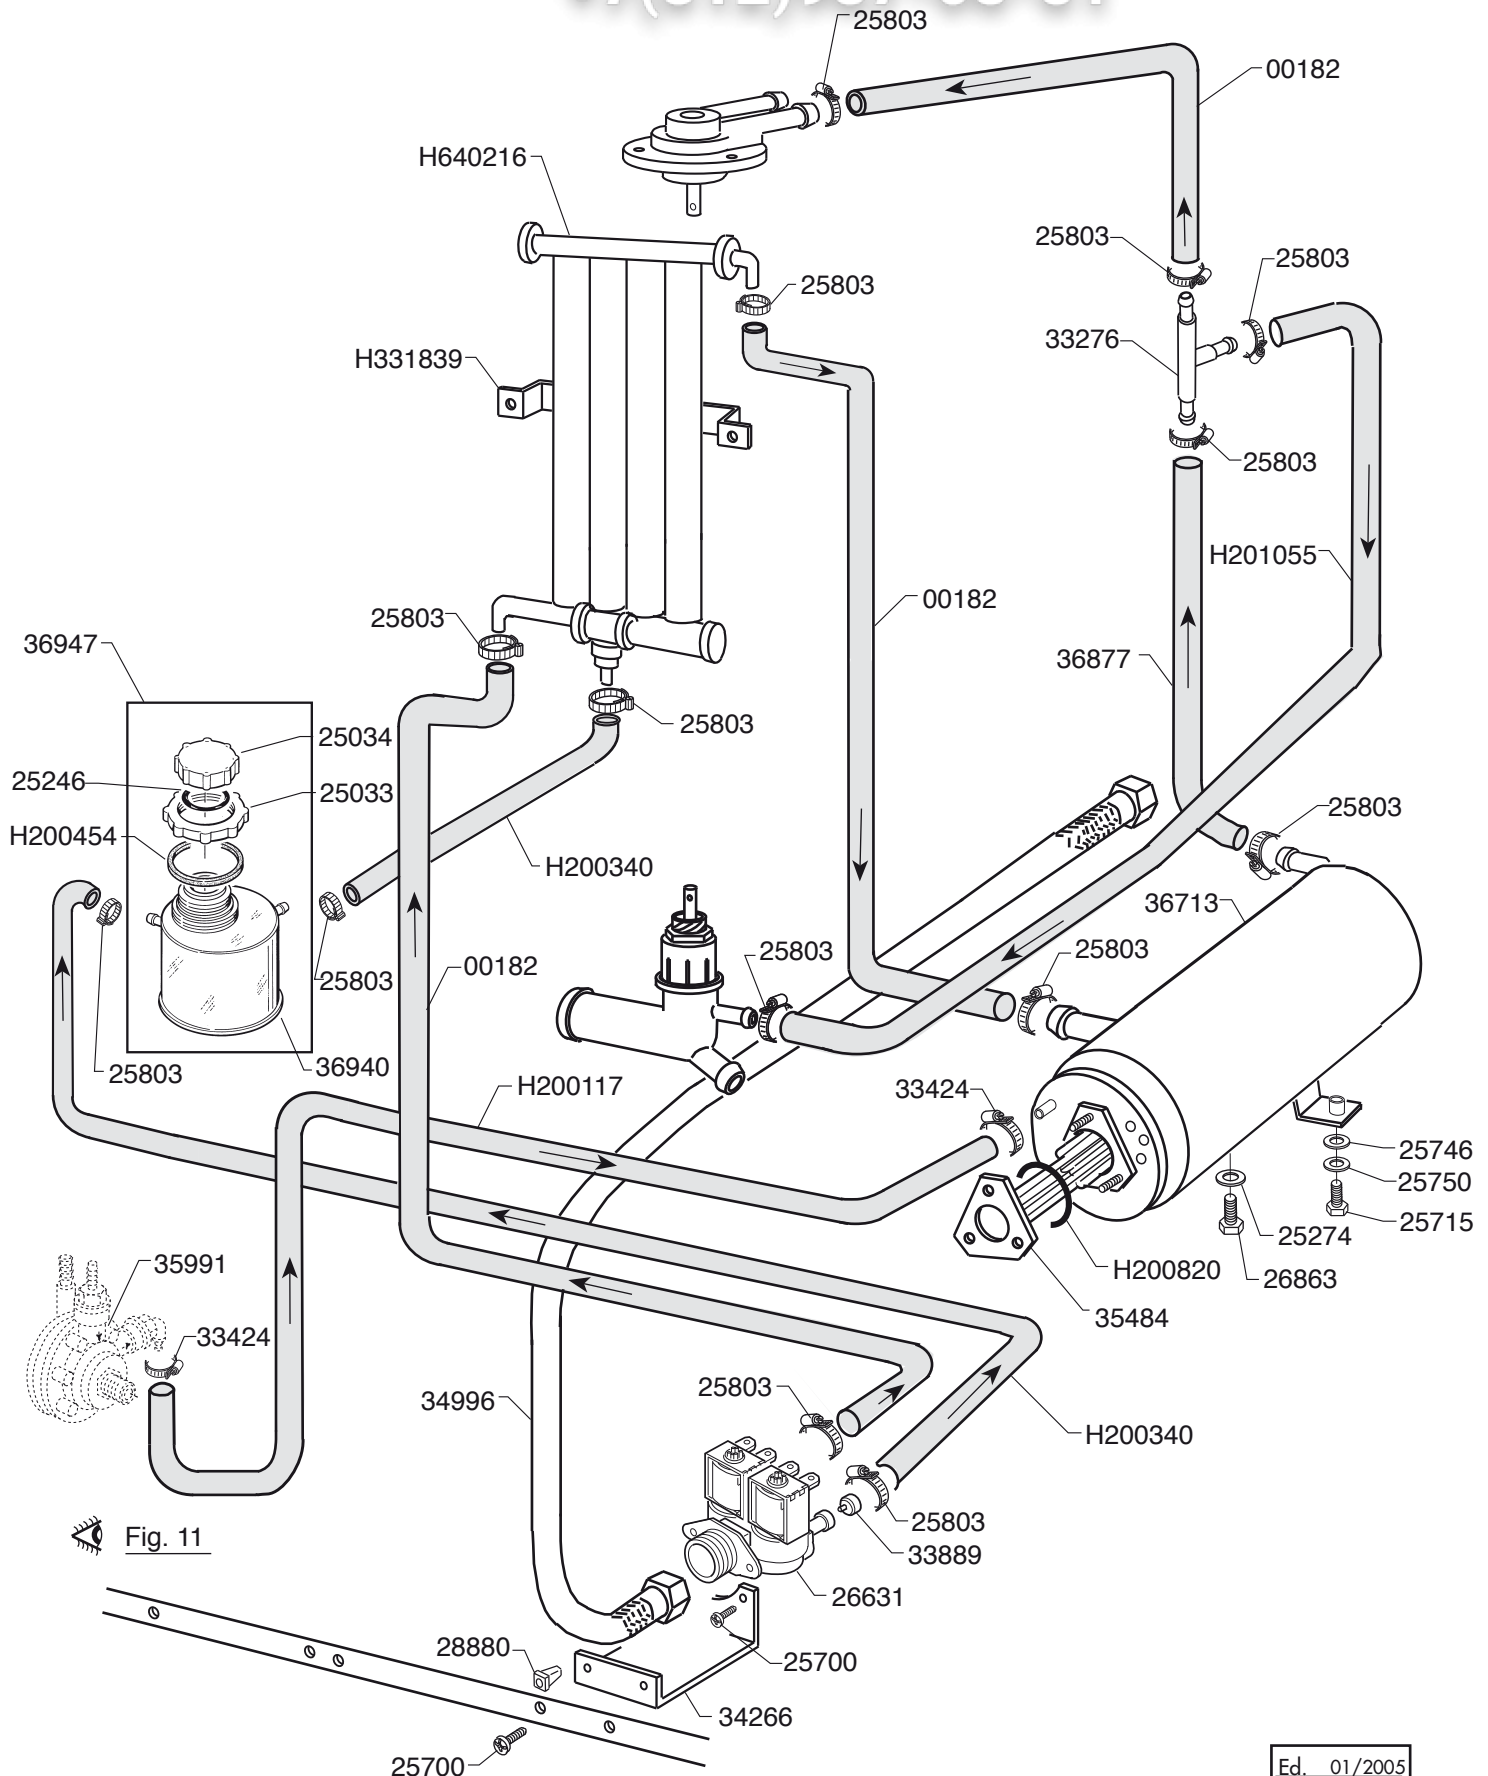

+7(812)987-08-81

Fig. 11