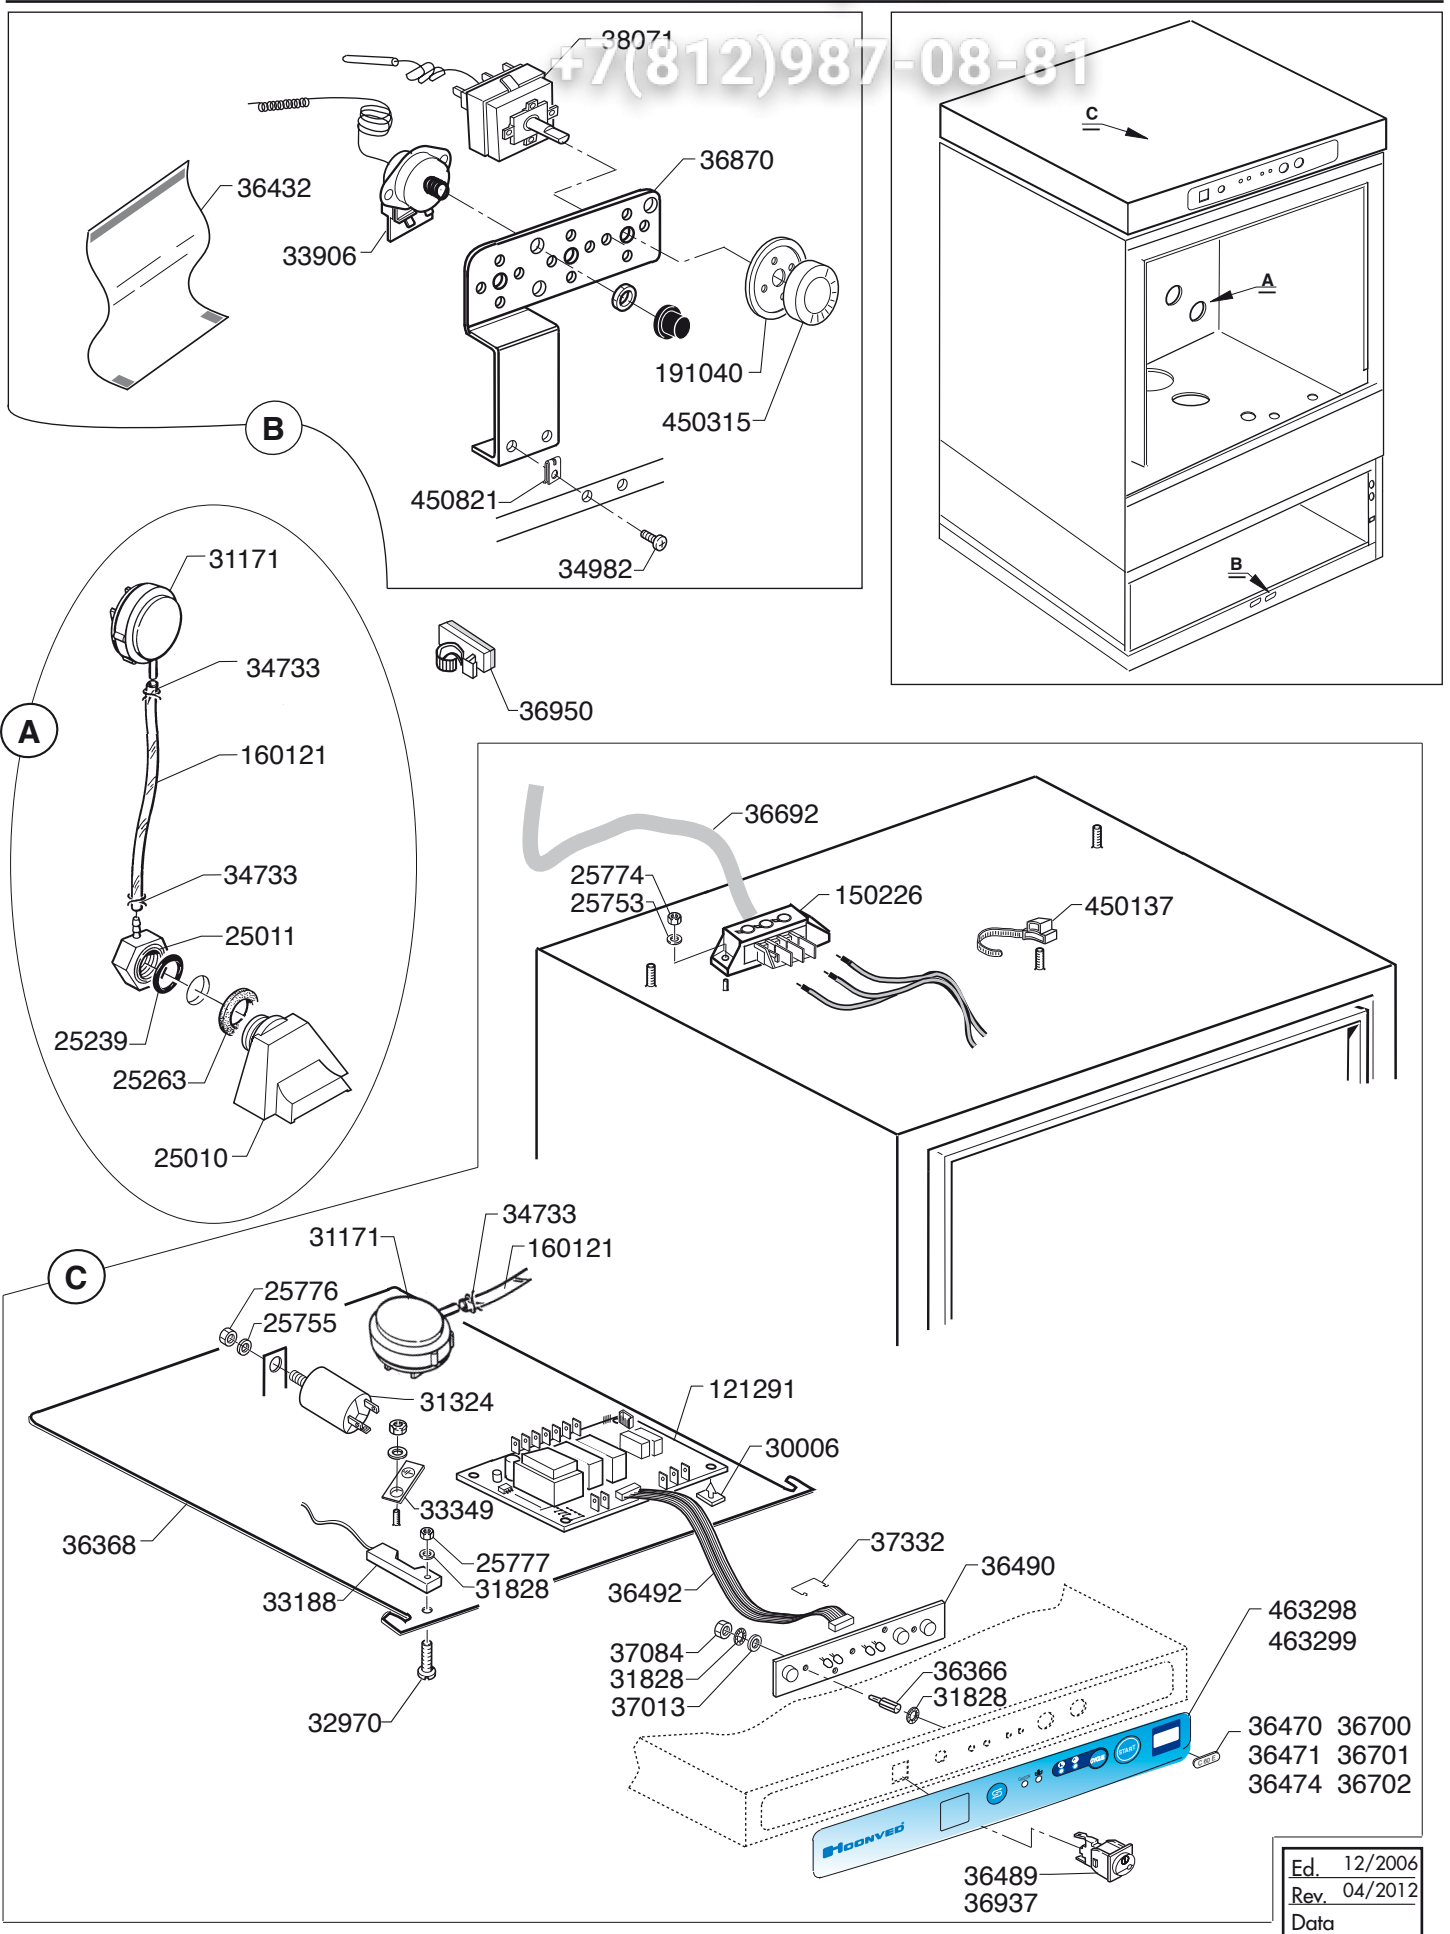

vsezip.ru

+7(812)987-08-81