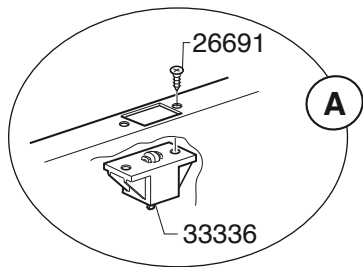

+7(812)987-08-81

C 43 E
SP 35 E

C 46 E
SP 40 E