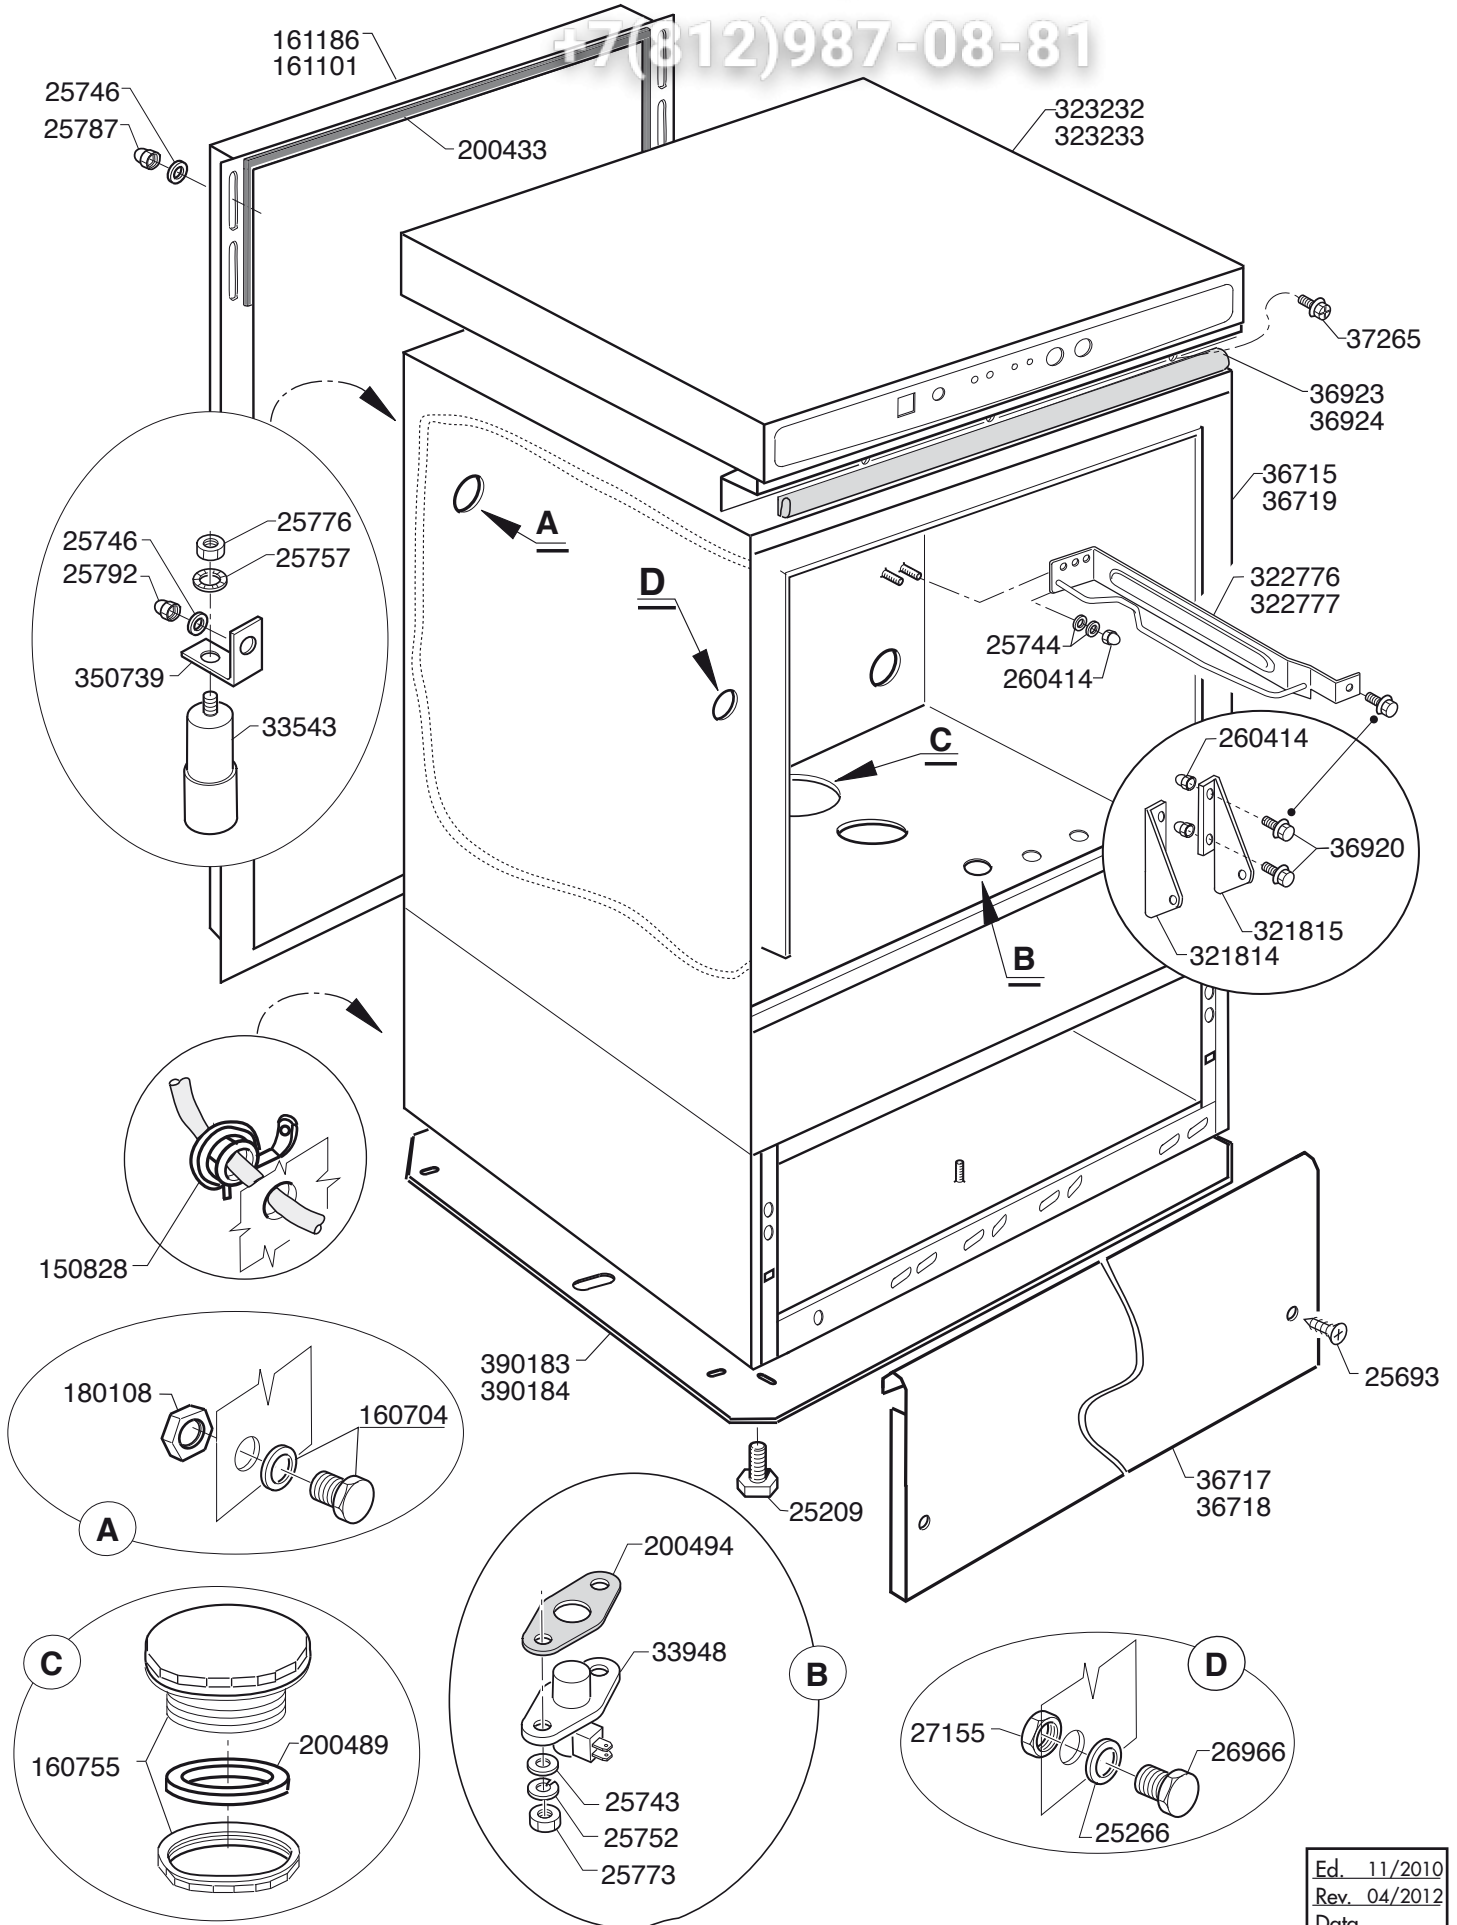

CATALOGO RICAMBI Зип Общепит
SPARE PARTS vsezip.ru
PIECES DETACHEES +7(812)987-08-81
ERSATZTEILE
LISTA DE RECAMBIOS

C 43 E - C 43 DE
C 46 E - C 46 DE
SP 35 E - SP 35 DE
SP 40 E - SP 40 DE

+7(812)987-08-81