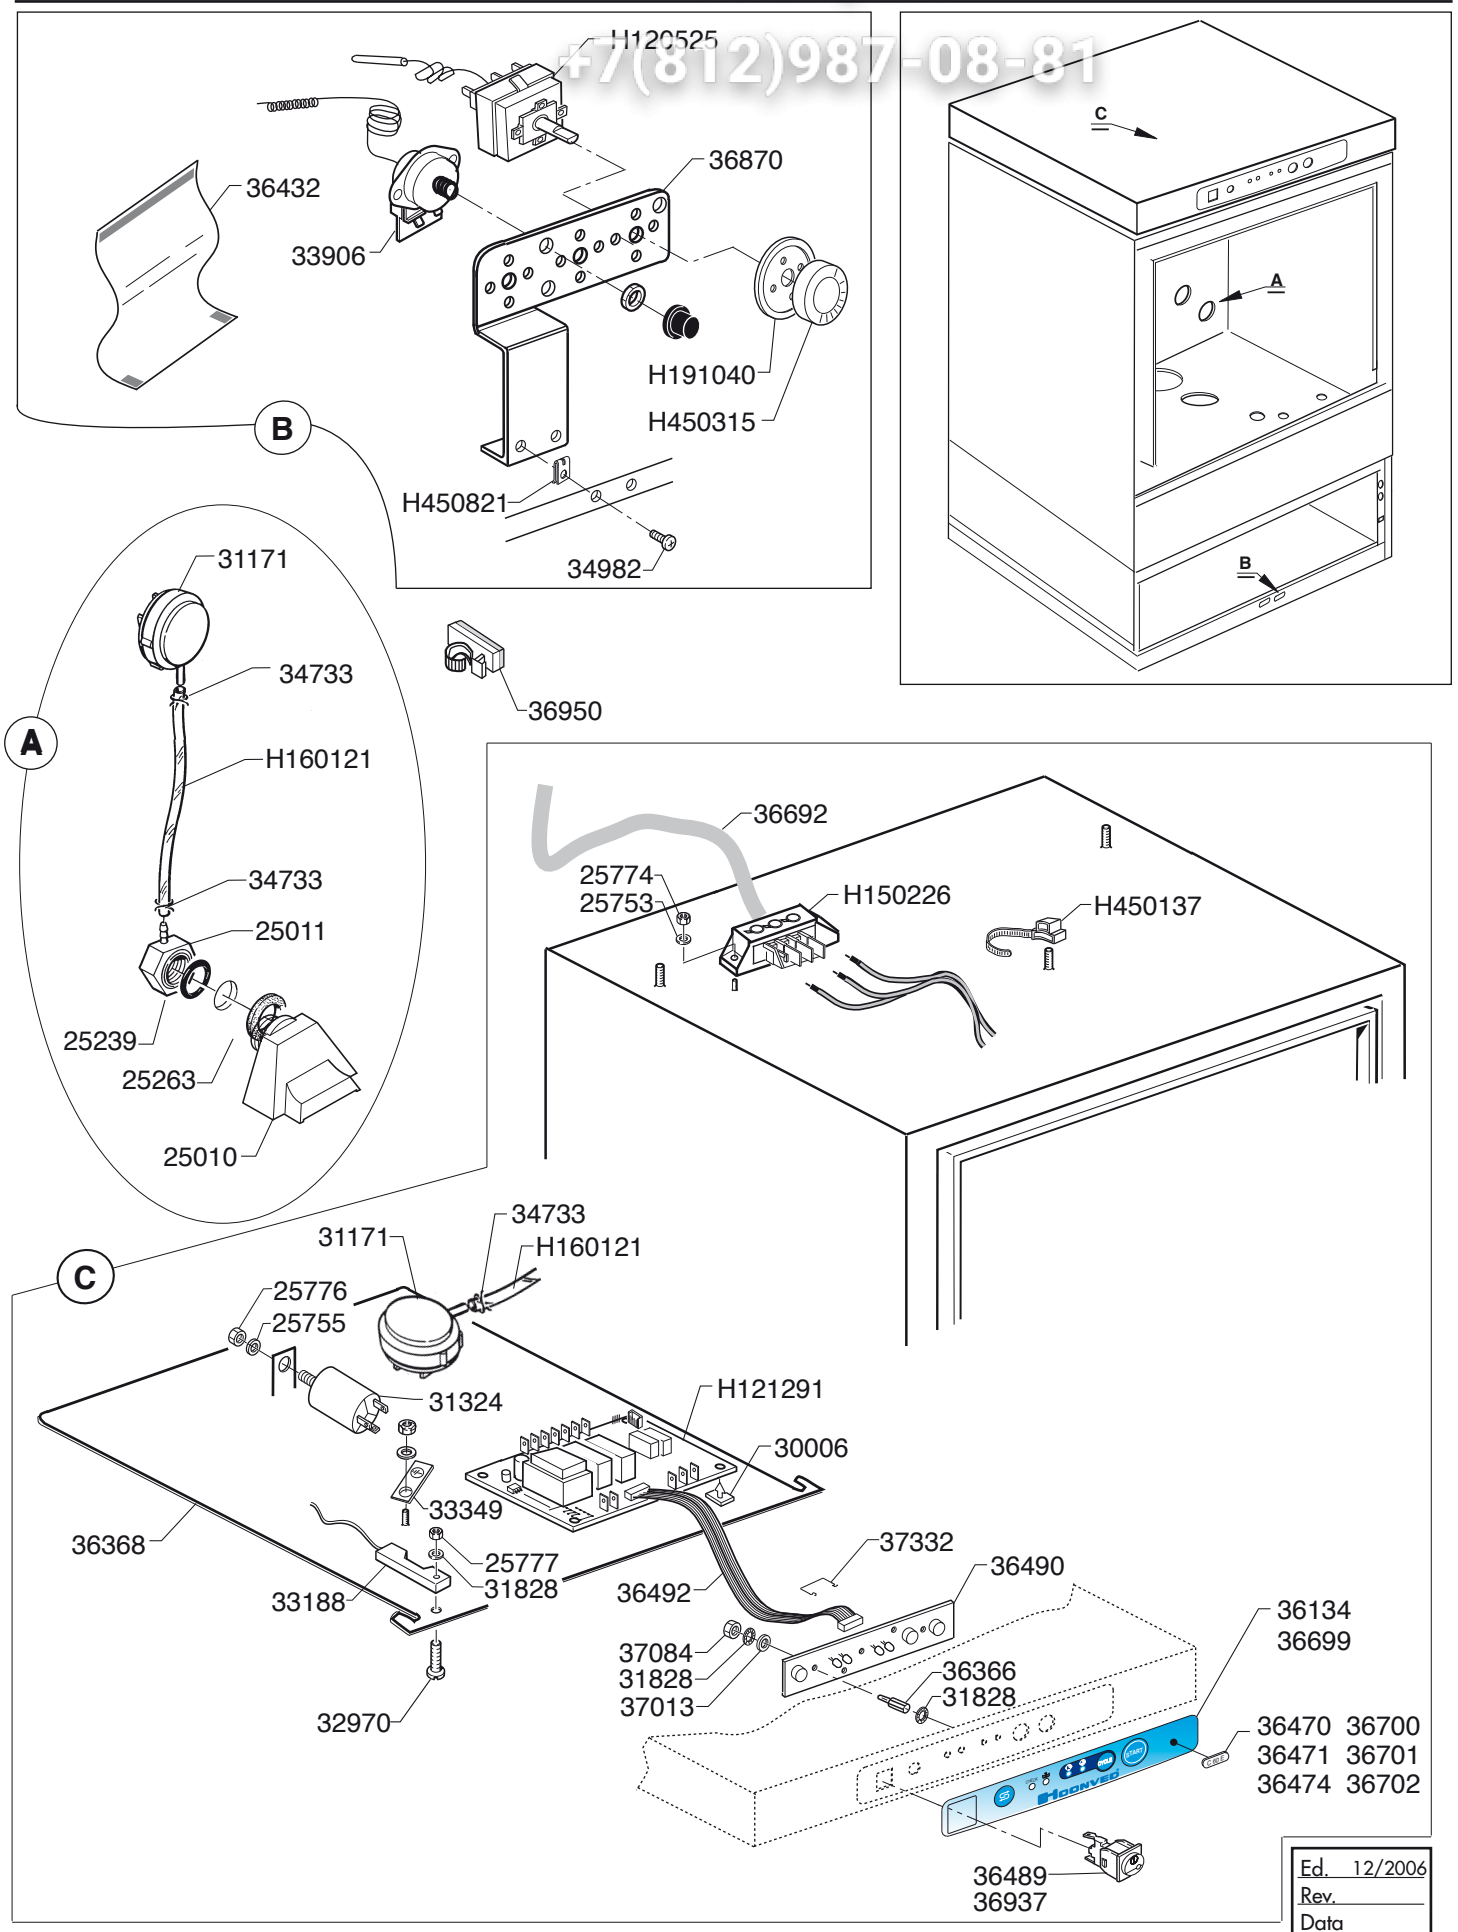

370-06000000
vsezip.ru
+7(812)987-08-81