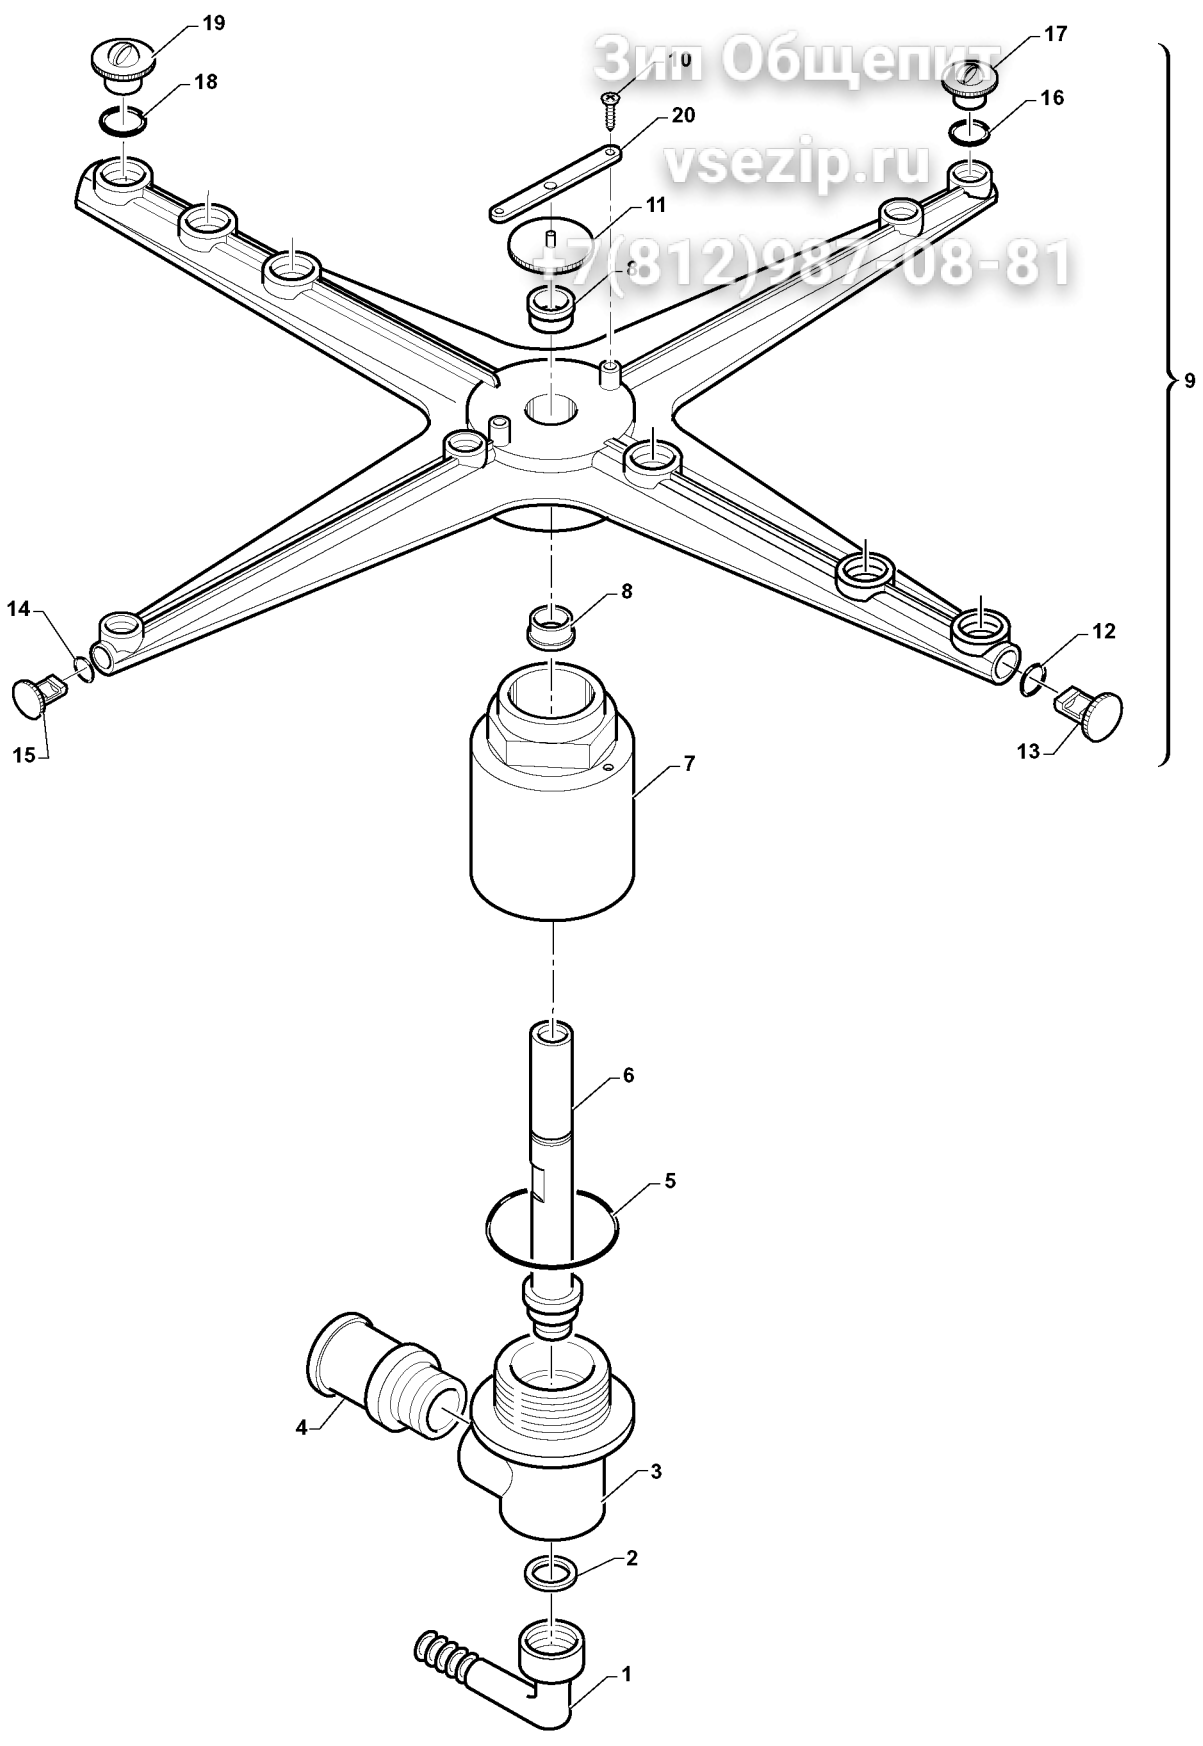

Ed.	03.99
Rev.	2001
Data	

Зип Общепит
vsezip.ru
+7(812)987-08-81

Ed.	03.99
Rev.	2001
Data	

Зип Общепит
vsezip.ru

+7(812)987-08-81

Ed.	03.99
Rev.	2001
Data	

Ed.	03.99
Rev.	2001
Data	

Seite	Pos	Kredtor Artikel Nr.	IT	GB
002	001	18927	GUIDA CEST.SX STS-APS 43 BRILL	GUIDE RACK SX STS-APS 43 RIN.AID
002	002	18926	GUIDA CEST.DX STS-APS 43 BRILL	GUIDE RACK DX STS-APS 43 RIN. AID
002	003	26751	VITE 1/2 TONDA TC 6 X 12	SCREW 1/2 FLAT ROUND HD 6 X 12
002	004	18069	FERMO BRACCETTO PORTELLO	STOPPER DOOR STAY
002	005	28699	VITE TC 4 X 10	CHEESE-HD SCREW TC 4 X 10
002	006	18934	BRACCETTO PORTELLO SX 43/53	DOOR STAY SX 43/53
002	007	18935	BRACCETTO PORTELLO DX 43/53	DOOR STAY DX 43/53
002	008	18342	BOCCOLA SNODO BRACCETTI	BUSH FOR DOOR HINGE
002	009	30007	GOMMINO BRACCETTO PORTELLO	RUBBER FOR DOOR STAY
002	010	18145	FERMA CESTELLO MM.25	RACK STOPPER MM.25
002	011	34310/R	PORTEL.TAMB.C43 ALTA L400xH368	PLYMETAL DOOR C43, HIGH L400xH368
002	012	34297	PANNELLO CONTROPORTA C43 ALTA	INNER DOOR PANEL C 43 HIGH
002	013	34296	INVOLUCRO PORTELLO C 43 ALTA	DOOR HOUSING, C43, HIGH
002	014	33277	VITE AUTOF. TSP 2,9 X 9,5	SELF-TAPPING SCREW TSP 2,9 X 9,5
002	015	32969	MAGNETE X CONTATTO M350 AP	MAGNET FOR CONTACT M350 AP
002	016	15995	BUSSOLA FISS. MANIGLIA STS	BUSH SPRING FIX. HANDLE STS
002	017	18348	MANIGLIA X PORT. STS/APS/C 43	HANDLE FOR DOOR STS/APS/C 43
002	018	25708	VITE TE M 5 X 10 INOX	SCREW HEX.HD M 5 X 10 SS
002	019	26691	VITE TS M 4 X 8	SCREW TS M 4 X 8
002	020	33336	SCROCCHETTO A ROTELLA	ROLLER DOOR LATCH
002	021	25293	TAPPINO IN GOMMA DIAM. 10	PLUG RUBBER DIAM. 10
002	022	25700	VITE TC 4 X 8 CON ZIGRINATURA	SCREW CHEESE-H. 4 X 8 KNURLED
002	023	33179	DADO IN GABBIETTA 4MA	ENCLOSED NUT 4MA
002	024	29594	DADO CIECO 4 MA	NUT BLIND 4 MA
002	025	30438	MOLLA X PERNO E PORTA	SPRING FOR PIN AND DOOR
002	026	15568	PERNO MOBILE X PORTELLO	MOBILE DOWEL FOR DOOR
002	027	25744	RONDELLA PIANA DIAM.5	SPACER, FLAT, DIAM.5
002	028	25990	VITE TC 5X9 SPEC.X SNODO BR.P.	FLAT HD SCREW 5X9 SPEC. FOR ARM TOGGLE
002	029	25209	PIEDINI BASE ESAGONALE	FEET, HEXAG. BASE
002	030	33749	FISSACAVO PA 277	CABLE CLAMP PA 277
002	031	25032	TAPPO DI CHIUSURA	CATCH PLUG
002	032	25245	GUARNIZIONE OR 3281	GASKET OR 3281
002	033	25008	GHIERA CHIUSURA TAPPO VASCA	LOCK. NUT FOR TANK PLUG
002	034	26966	TAPPO CHIUSURA FORO 10 DET.	HOLE CLOSING PLUG
002	035	25266	GUARNIZIONE PIATTA 18 X 10 X 2	FLAT GASKET 18 X 10 X 2
002	036	27155	DADO IN PLASTICA 10 M	PLASTIC NUT10 M
002	037	25831	PIASTRINA X VITI AUTOF.LATI 7P	PLATE FOR SELFTHREAD. SCREW SIDES 7P
002	038	33705	TARGHETTA FRONTALINO C 43	NAMEPLATE, FRONT PANEL C 43
002	039	H331211	PIEDINO REGOL.INOX X F NAVE (ST-STEEL ADJUST.FOOT, SHIP VERSION
002	040	25791	DADO AUTOBLOCCANTE 5 MA BASSO	SELF-LOCKING NUT 5 MA LOWER SIDE
002	041	H160838	ANELLO PER PERNO PORTA	RING X DOOR PIN
002	042	H190619	FERMO TIRANTE PORTA +LF/FC+	DOOR CATCH +LF/FC+
002	043	H331461	PIASTRINA PER TIRAN. G65/BC	TIE ROD PLATE FOR G65/BC
002	044	34142	TIRANTE PER PORTELLO 43-53	ROD FOR DOOR 43-53
002	045	34143	PERNO PER TIRANTE PORTELLO	PIN FOR ROD DOOR
002	046	34470	ANGOLARE GOMMA LABIRINTO VASCA	RUBBER PROTECT.CORNER, TANK LABYR.
002	047	34015	TAPPO ESTREMITA'MANIGLIA SX	PLUG END HANDLE, LEFT
002	047	34016	TAPPO ESTREMITA'MANIGLIA DX	PLUG END HANDLE, RIGHT
002	048	H322644	GUIDA PORTACESTELLI PER BHC Ç	GUIDE FOR BASKETS, BHC
002	048	35226	GUIDA CESTELLO C/STS 43 - 2°S	GUIDE RACK C/STS 43 - 2°S
002	049	25775	DADO 6 MA	NUT 6 MA
002	050	35304	RONDELLA DENTELLATA DIAM.6	TOOTHED WASHER DIA.6
002	051	25745	RONDELLA PIANA DIAM.6	SPACER, FLAT, DIAM.6
002	052	25715	VITE TE M 6 X 16 INOX	SCREW HEX.HD M 6 X 16 SS
003	001	33713	TARGA COMANDI C 43	NAMEPLATE, CONTROLS C 43
003	002	32970	VITE TS 3 X 20 CROCE	BEVEL, CROSS-SLOT HD. SCREW TS 3 X 20
003	003	30347	TIMER P26/2-3CR-120"-220V	TIMER P26/2-3CR-120"-220V
003	004	31324	FILTRO ANTIDISTURBO TIPO 5001	NOISE FILTER, TYPE 5001
003	005	33324	RELE'JA 1CIM-220 VAC-DARE34312	RELAY, JA 1CIM-220 VAC-DARE34312
003	005	34312	RELE'T.A2S FA 16A 230V	T.RELAY A2S FA 16A 230V
003	006	33188	SENSORE MAGNETICO	MAGNETIC SENSOR
003	007	31828	RONDELLA DENTEL.E. DIAM.3	DENTED ROUND SPACER, EX 3
003	008	25831	PIASTRINA X VITI AUTOF.LATI 7P	PLATE FOR SELFTHREAD. SCREW SIDES 7P
003	009	25697	VITE AUTOF.T/TCROCE 3,9X13 ZIG	SELF-TAPPING SCREW CHEESE D747H.ROSS 3,9X
003	010	32872	INTERRUTTORE CM UNIP. D	SWITCH SA SINGLE POLE D
003	011	33247	SUPPORTO VETRO GRIGIO LUCIDO	SUPPORT LAMP HOLDER, BRIGHT GREY
003	012	32890	TASTO GRIGIO LUCIDO	BRIGHT GREY PUSH-BUTTON,