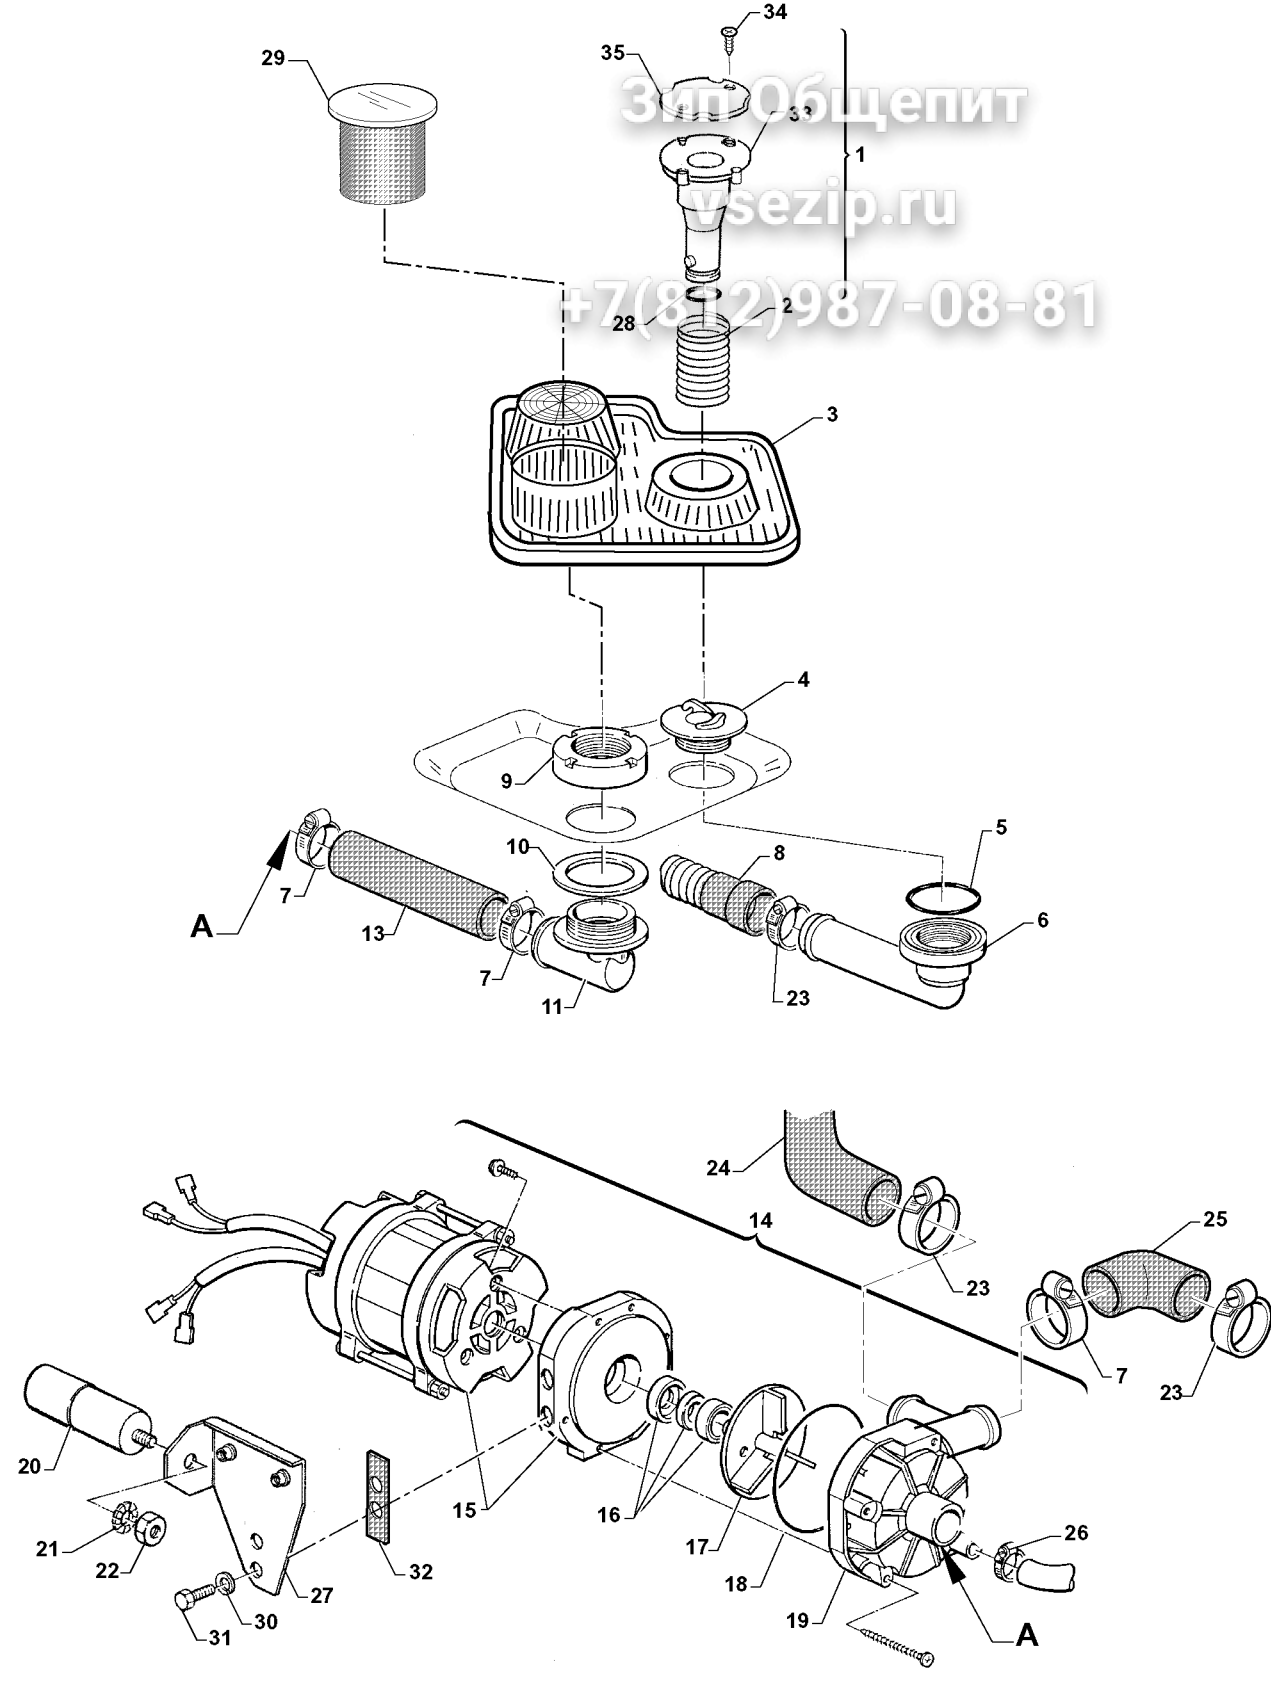

Ed.	03.99
Rev.	2001
Data	

Зип Общепит
vsezip.ru
+7(812)987-08-81

Ed.	03.99
Rev.	2001
Data	

Зип Общепит
vsezip.ru

+7(812)987-08-81

Ed.	03.99
Rev.	2001
Data	

Ed.	03.99
Rev.	2001
Data	

Seite	Pos	Kredtor Artikel Nr.	IT	GB
002	001	18927	GUIDA CEST.SX STS-APS 43 BRILL	GUIDE RACK SX STS-APS 43 RIN.AID
002	002	18926	GUIDA CEST.DX STS-APS 43 BRILL	GUIDE RACK DX STS-APS 43 RIN. AID
002	003	26751	VITE 1/2 TONDA TC 6 X 12	SCREW 1/2 FLAT ROUND HD 6 X 12
002	004	18069	FERMO BRACCETTO PORTELLO	STOPPER DOOR STAY
002	005	28699	VITE TC 4 X 10	CHEESE-HD SCREW TC 4 X 10
002	006	18934	BRACCETTO PORTELLO SX 43/53	DOOR STAY SX 43/53
002	007	18935	BRACCETTO PORTELLO DX 43/53	DOOR STAY DX 43/53
002	008	18342	BOCCOLA SNODO BRACCETTI	BUSH FOR DOOR HINGE
002	009	30007	GOMMINO BRACCETTO PORTELLO	RUBBER FOR DOOR STAY
002	010	18145	FERMA CESTELLO MM.25	RACK STOPPER MM.25
002	011	34310/R	PORTEL.TAMB.C43 ALTA L400xH368	PLYMETAL DOOR C43, HIGH L400xH368
002	012	34297	PANNELLO CONTROPORTA C43 ALTA	INNER DOOR PANEL C 43 HIGH
002	013	34296	INVOLUCRO PORTELLO C 43 ALTA	DOOR HOUSING, C43, HIGH
002	014	33277	VITE AUTOF. TSP 2,9 X 9,5	SELF-TAPPING SCREW TSP 2,9 X 9,5
002	015	32969	MAGNETE X CONTATTO M350 AP	MAGNET FOR CONTACT M350 AP
002	016	15995	BUSSOLA FISS. MANIGLIA STS	BUSH SPRING FIX. HANDLE STS
002	017	18348	MANIGLIA X PORT. STS/APS/C 43	HANDLE FOR DOOR STS/APS/C 43
002	018	25708	VITE TE M 5 X 10 INOX	SCREW HEX.HD M 5 X 10 SS
002	019	26691	VITE TS M 4 X 8	SCREW TS M 4 X 8
002	020	33336	SCROCCHETTO A ROTELLA	ROLLER DOOR LATCH
002	021	25293	TAPPINO IN GOMMA DIAM. 10	PLUG RUBBER DIAM. 10
002	022	25700	VITE TC 4 X 8 CON ZIGRINATURA	SCREW CHEESE-H. 4 X 8 KNURLED
002	023	33179	DADO IN GABBIETTA 4MA	ENCLOSED NUT 4MA
002	024	29594	DADO CIECO 4 MA	NUT BLIND 4 MA
002	025	30438	MOLLA X PERNO E PORTA	SPRING FOR PIN AND DOOR
002	026	15568	PERNO MOBILE X PORTELLO	MOBILE DOWEL FOR DOOR
002	027	25744	RONDELLA PIANA DIAM.5	SPACER, FLAT, DIAM.5
002	028	25990	VITE TC 5X9 SPEC.X SNODO BR.P.	FLAT HD SCREW 5X9 SPEC. FOR ARM TOGGLE
002	029	25209	PIEDINI BASE ESAGONALE	FEET, HEXAG. BASE
002	030	33749	FISSACAVO PA 277	CABLE CLAMP PA 277
002	031	25032	TAPPO DI CHIUSURA	CATCH PLUG
002	032	25245	GUARNIZIONE OR 3281	GASKET OR 3281
002	033	25008	GHIERA CHIUSURA TAPPO VASCA	LOCK. NUT FOR TANK PLUG
002	034	26966	TAPPO CHIUSURA FORO 10 DET.	HOLE CLOSING PLUG
002	035	25266	GUARNIZIONE PIATTA 18 X 10 X 2	FLAT GASKET 18 X 10 X 2
002	036	27155	DADO IN PLASTICA 10 M	PLASTIC NUT10 M
002	037	25831	PIASTRINA X VITI AUTOF.LATI 7P	PLATE FOR SELFTHREAD. SCREW SIDES 7P
002	038	33705	TARGHETTA FRONTALINO C 43	NAMEPLATE, FRONT PANEL C 43
002	039	H331211	PIEDINO REGOL.INOX X F NAVE (ST-STEEL ADJUST.FOOT, SHIP VERSION
002	040	25791	DADO AUTOBLOCCANTE 5 MA BASSO	SELF-LOCKING NUT 5 MA LOWER SIDE
002	041	H160838	ANELLO PER PERNO PORTA	RING X DOOR PIN
002	042	H190619	FERMO TIRANTE PORTA +LF/FC+	DOOR CATCH +LF/FC+
002	043	H331461	PIASTRINA PER TIRAN. G65/BC	TIE ROD PLATE FOR G65/BC
002	044	34142	TIRANTE PER PORTELLO 43-53	ROD FOR DOOR 43-53
002	045	34143	PERNO PER TIRANTE PORTELLO	PIN FOR ROD DOOR
002	046	34470	ANGOLARE GOMMA LABIRINTO VASCA	RUBBER PROTECT.CORNER, TANK LABYR.
002	047	34015	TAPPO ESTREMITA'MANIGLIA SX	PLUG END HANDLE, LEFT
002	047	34016	TAPPO ESTREMITA'MANIGLIA DX	PLUG END HANDLE, RIGHT
002	048	H322644	GUIDA PORTACESTELLI PER BHC Ç	GUIDE FOR BASKETS, BHC
002	048	35226	GUIDA CESTELLO C/STS 43 - 2°S	GUIDE RACK C/STS 43 - 2°S
002	049	25775	DADO 6 MA	NUT 6 MA
002	050	35304	RONDELLA DENTELLATA DIAM.6	TOOTHED WASHER DIA.6
002	051	25745	RONDELLA PIANA DIAM.6	SPACER, FLAT, DIAM.6
002	052	25715	VITE TE M 6 X 16 INOX	SCREW HEX.HD M 6 X 16 SS
003	001	33713	TARGA COMANDI C 43	NAMEPLATE, CONTROLS C 43
003	002	32970	VITE TS 3 X 20 CROCE	BEVEL, CROSS-SLOT HD. SCREW TS 3 X 20
003	003	30347	TIMER P26/2-3CR-120"-220V	TIMER P26/2-3CR-120"-220V
003	004	31324	FILTRO ANTIDISTURBO TIPO 5001	NOISE FILTER, TYPE 5001
003	005	33324	RELE'JA 1CIM-220 VAC-DARE34312	RELAY, JA 1CIM-220 VAC-DARE34312
003	005	34312	RELE'T.A2S FA 16A 230V	T.RELAY A2S FA 16A 230V
003	006	33188	SENSORE MAGNETICO	MAGNETIC SENSOR
003	007	31828	RONDELLA DENTEL.E. DIAM.3	DENTED ROUND SPACER, EX 3
003	008	25831	PIASTRINA X VITI AUTOF.LATI 7P	PLATE FOR SELFTHREAD. SCREW SIDES 7P
003	009	25697	VITE AUTOF.T/TCROCE 3,9X13 ZIG	SELF-TAPPING SCREW CHEESE D747H.ROSS 3,9X
003	010	32872	INTERRUTTORE CM UNIP. D	SWITCH SA SINGLE POLE D
003	011	33247	SUPPORTO VETRO GRIGIO LUCIDO	SUPPORT LAMP HOLDER, BRIGHT GREY
003	012	32890	TASTO GRIGIO LUCIDO	BRIGHT GREY PUSH-BUTTON,