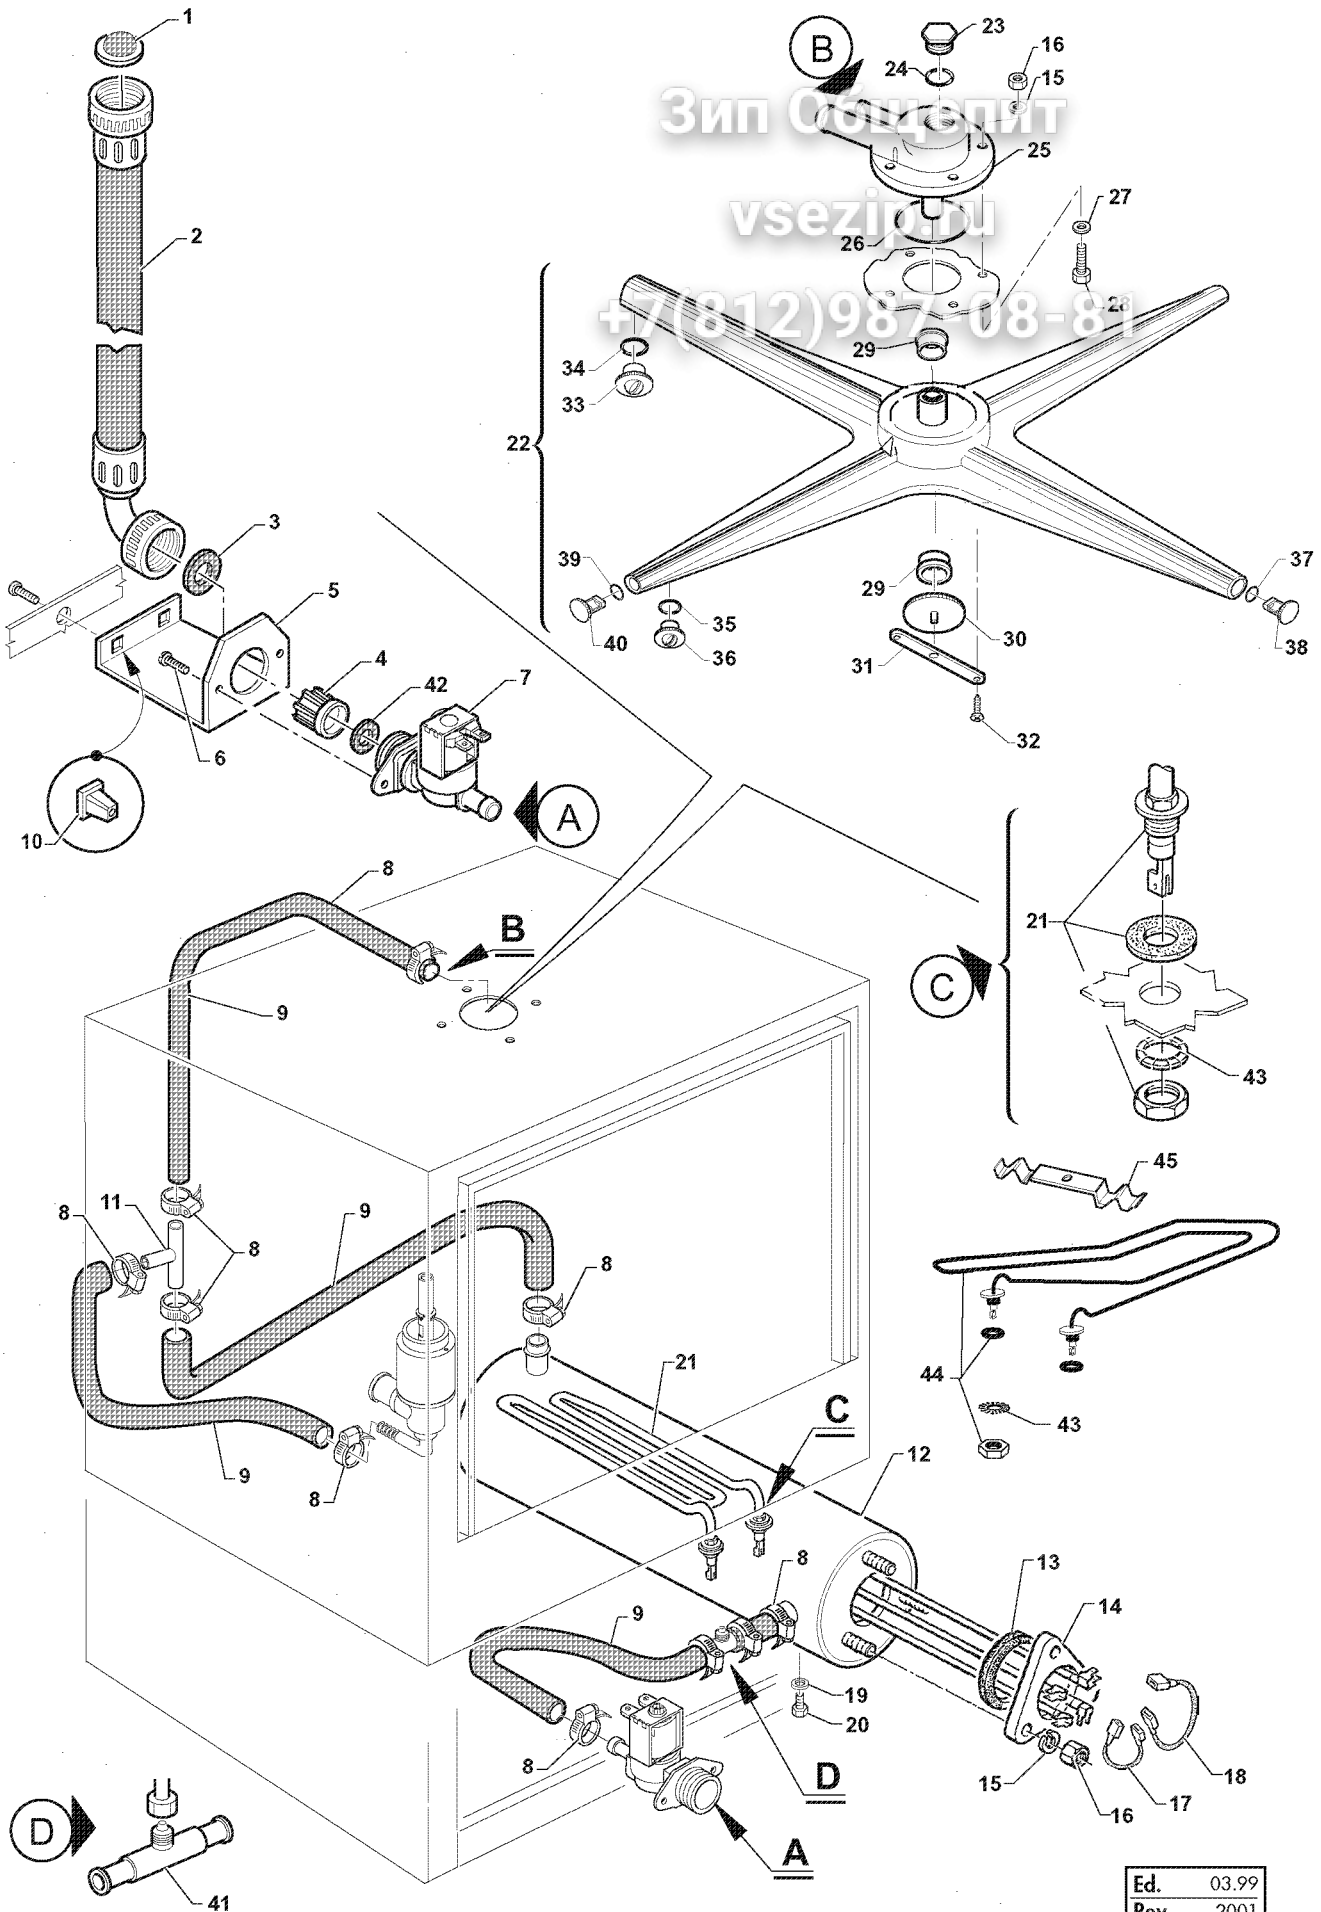

Зип Общепит

vsezip.ru

+7(812)987-08-81

Ed.	03.99
Rev.	2001
Data