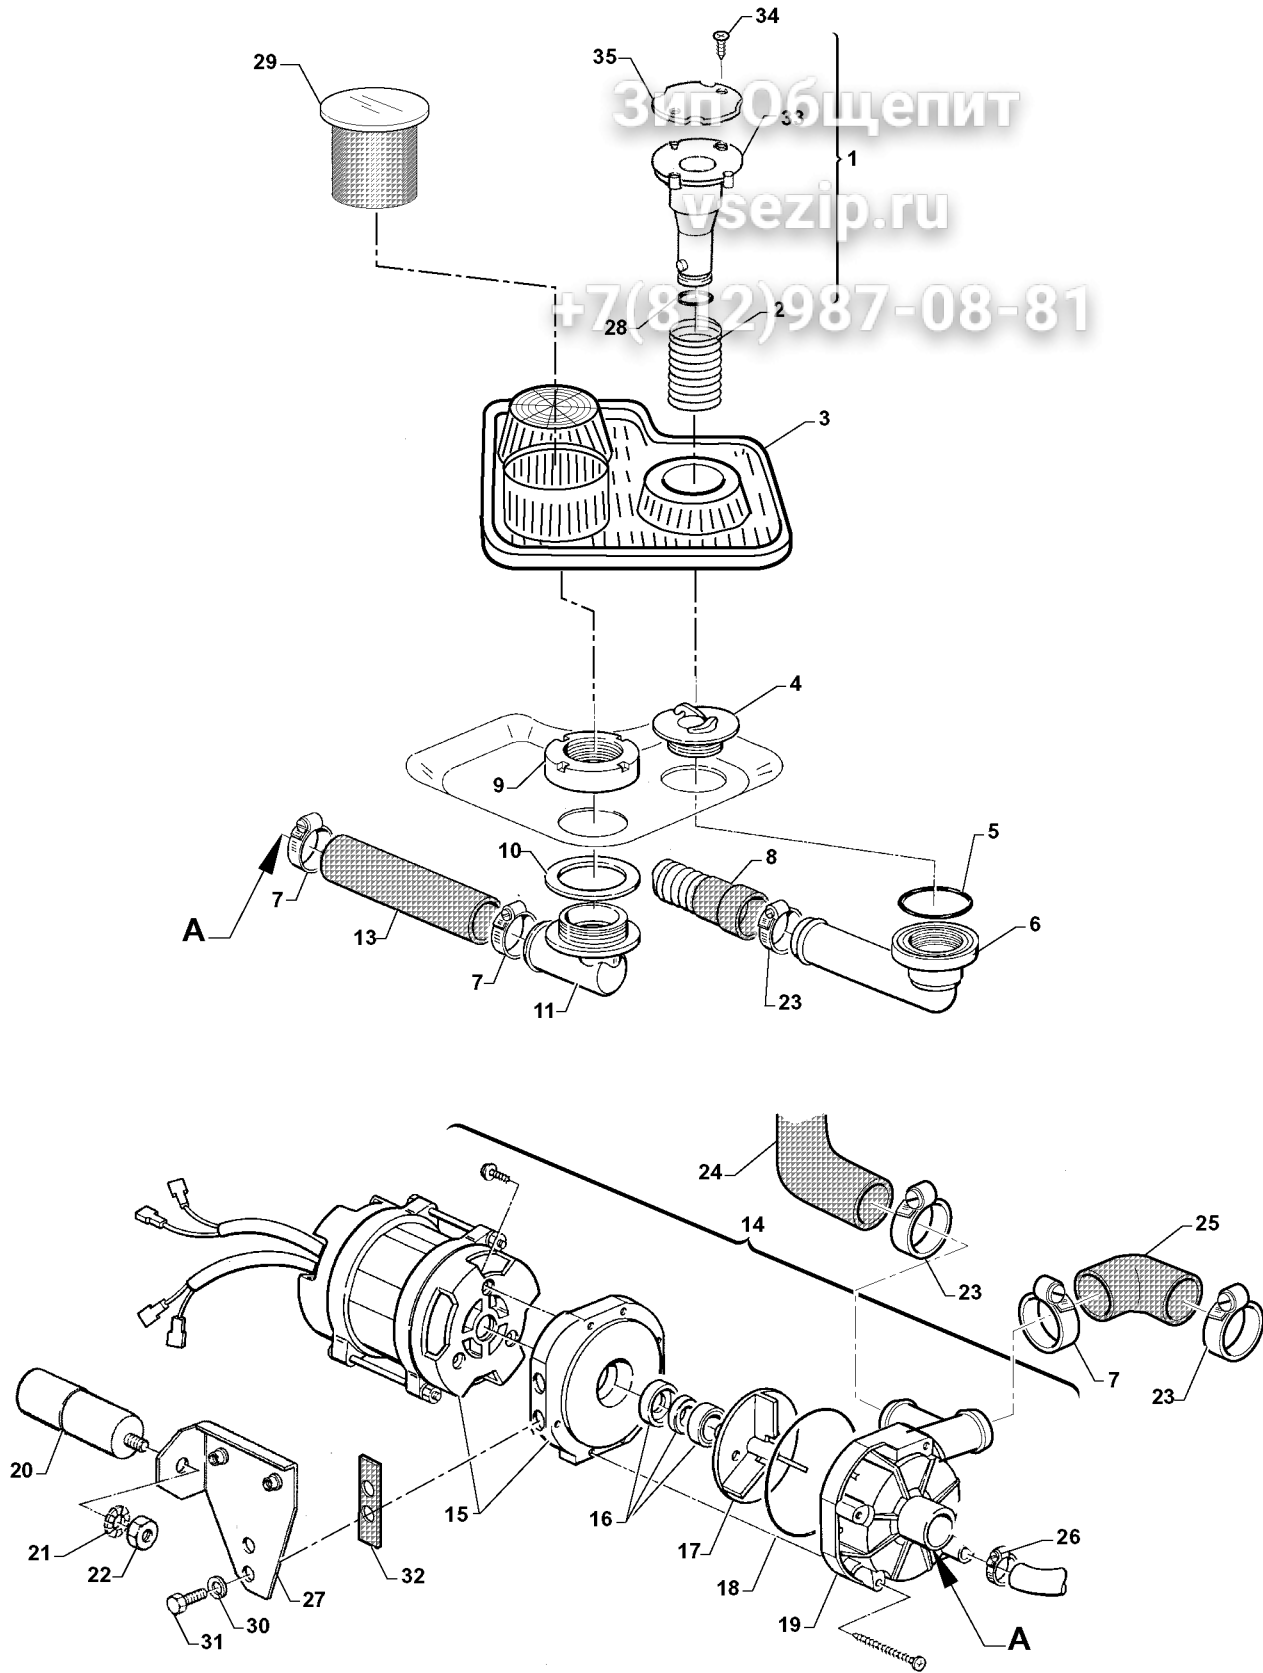

Зип Общепит  
vsezip.ru  
+7(812)987-08-81

Ed.	03.99
Rev.	2001
Data	

Ed.	03.99
Rev.	2001
Data	

Ed.	03.99
Rev.	2001
Data	

Seite	Pos	Kredtor Artikel Nr.	IT	GB
002	001	18927	GUIDA CEST.SX STS-APS 43 BRILL	GUIDE RACK SX STS-APS 43 RIN.AID
002	002	18926	GUIDA CEST.DX STS-APS 43 BRILL	GUIDE RACK DX STS-APS 43 RIN. AID
002	003	26751	VITE 1/2 TONDA TC 6 X 12	SCREW 1/2 FLAT ROUND HD 6 X 12
002	004	18069	FERMO BRACCETTO PORTELLO	STOPPER DOOR STAY
002	005	28699	VITE TC 4 X 10	CHEESE-HD SCREW TC 4 X 10
002	006	18934	BRACCETTO PORTELLO SX 43/53	DOOR STAY SX 43/53
002	007	18935	BRACCETTO PORTELLO DX 43/53	DOOR STAY DX 43/53
002	008	18342	BOCCOLA SNODO BRACCETTI	BUSH FOR DOOR HINGE
002	009	30007	GOMMINO BRACCETTO PORTELLO	RUBBER FOR DOOR STAY
002	010	18145	FERMA CESTELLO MM.25	RACK STOPPER MM.25
002	011	34310/R	PORTEL.TAMB.C43 ALTA L400xH368	PLYMETAL DOOR C43, HIGH L400xH368
002	012	34297	PANNELLO CONTROPORTA C43 ALTA	INNER DOOR PANEL C 43 HIGH
002	013	34296	INVOLUCRO PORTELLO C 43 ALTA	DOOR HOUSING, C43, HIGH
002	014	33277	VITE AUTOF. TSP 2,9 X 9,5	SELF-TAPPING SCREW TSP 2,9 X 9,5
002	015	32969	MAGNETE X CONTATTO M350 AP	MAGNET FOR CONTACT M350 AP
002	016	15995	BUSSOLA FISS. MANIGLIA STS	BUSH SPRING FIX. HANDLE STS
002	017	18348	MANIGLIA X PORT. STS/APS/C 43	HANDLE FOR DOOR STS/APS/C 43
002	018	25708	VITE TE M 5 X 10 INOX	SCREW HEX.HD M 5 X 10 SS
002	019	26691	VITE TS M 4 X 8	SCREW TS M 4 X 8
002	020	33336	SCROCCHETTO A ROTELLA	ROLLER DOOR LATCH
002	021	25293	TAPPINO IN GOMMA DIAM. 10	PLUG RUBBER DIAM. 10
002	022	25700	VITE TC 4 X 8 CON ZIGRINATURA	SCREW CHEESE-H. 4 X 8 KNURLED
002	023	33179	DADO IN GABBIETTA 4MA	ENCLOSED NUT 4MA
002	024	29594	DADO CIECO 4 MA	NUT BLIND 4 MA
002	025	30438	MOLLA X PERNO E PORTA	SPRING FOR PIN AND DOOR
002	026	15568	PERNO MOBILE X PORTELLO	MOBILE DOWEL FOR DOOR
002	027	25744	RONDELLA PIANA DIAM.5	SPACER, FLAT, DIAM.5
002	028	25990	VITE TC 5X9 SPEC.X SNODO BR.P.	FLAT HD SCREW 5X9 SPEC. FOR ARM TOGGLE
002	029	25209	PIEDINI BASE ESAGONALE	FEET, HEXAG. BASE
002	030	33749	FISSACAVO PA 277	CABLE CLAMP PA 277
002	031	25032	TAPPO DI CHIUSURA	CATCH PLUG
002	032	25245	GUARNIZIONE OR 3281	GASKET OR 3281
002	033	25008	GHIERA CHIUSURA TAPPO VASCA	LOCK. NUT FOR TANK PLUG
002	034	26966	TAPPO CHIUSURA FORO 10 DET.	HOLE CLOSING PLUG
002	035	25266	GUARNIZIONE PIATTA 18 X 10 X 2	FLAT GASKET 18 X 10 X 2
002	036	27155	DADO IN PLASTICA 10 M	PLASTIC NUT10 M
002	037	25831	PIASTRINA X VITI AUTOF.LATI 7P	PLATE FOR SELFTHREAD. SCREW SIDES 7P
002	038	33705	TARGHETTA FRONTALINO C 43	NAMEPLATE, FRONT PANEL C 43
002	039	H331211	PIEDINO REGOL.INOX X F NAVE (	ST-STEEL ADJUST.FOOT, SHIP VERSION
002	040	25791	DADO AUTOBLOCCANTE 5 MA BASSO	SELF-LOCKING NUT 5 MA LOWER SIDE
002	041	H160838	ANELLO PER PERNO PORTA	RING X DOOR PIN
002	042	H190619	FERMO TIRANTE PORTA +LF/FC+	DOOR CATCH +LF/FC+
002	043	H331461	PIASTRINA PER TIRAN. G65/BC	TIE ROD PLATE FOR G65/BC
002	044	34142	TIRANTE PER PORTELLO 43-53	ROD FOR DOOR 43-53
002	045	34143	PERNO PER TIRANTE PORTELLO	PIN FOR ROD DOOR
002	046	34470	ANGOLARE GOMMA LABIRINTO VASCA	RUBBER PROTECT.CORNER, TANK LABYR.
002	047	34015	TAPPO ESTREMITA'MANIGLIA SX	PLUG END HANDLE, LEFT
002	047	34016	TAPPO ESTREMITA'MANIGLIA DX	PLUG END HANDLE, RIGHT
002	048	H322644	GUIDA PORTACESTELLI PER BHC Ç	GUIDE FOR BASKETS, BHC
002	048	35226	GUIDA CESTELLO C/STS 43 - 2°S	GUIDE RACK C/STS 43 - 2°S
002	049	25775	DADO 6 MA	NUT 6 MA
002	050	35304	RONDELLA DENTELLATA DIAM.6	TOOTHED WASHER DIA.6
002	051	25745	RONDELLA PIANA DIAM.6	SPACER, FLAT, DIAM.6
002	052	25715	VITE TE M 6 X 16 INOX	SCREW HEX.HD M 6 X 16 SS
003	001	33713	TARGA COMANDI C 43	NAMEPLATE, CONTROLS C 43
003	002	32970	VITE TS 3 X 20 CROCE	BEVEL, CROSS-SLOT HD. SCREW TS 3 X 20
003	003	30347	TIMER P26/2-3CR-120"-220V	TIMER P26/2-3CR-120"-220V
003	004	31324	FILTRO ANTIDISTURBO TIPO 5001	NOISE FILTER, TYPE 5001
003	005	33324	RELE'JA 1CIM-220 VAC-DARE34312	RELAY, JA 1CIM-220 VAC-DARE34312
003	005	34312	RELE'T.A2S FA 16A 230V	T.RELAY A2S FA 16A 230V
003	006	33188	SENSORE MAGNETICO	MAGNETIC SENSOR
003	007	31828	RONDELLA DENTEL.E. DIAM.3	DENTED ROUND SPACER, EX 3
003	008	25831	PIASTRINA X VITI AUTOF.LATI 7P	PLATE FOR SELFTHREAD. SCREW SIDES 7P
003	009	25697	VITE AUTOF.T/TCROCE 3,9X13 ZIG	SELF-TAPPING SCREW CHEESE D747H.ROSS 3,9X
003	010	32872	INTERRUTTORE CM UNIP. D	SWITCH SA SINGLE POLE D
003	011	33247	SUPPORTO VETRO GRIGIO LUCIDO	SUPPORT LAMP HOLDER, BRIGHT GREY
003	012	32890	TASTO GRIGIO LUCIDO	BRIGHT GREY PUSH-BUTTON,