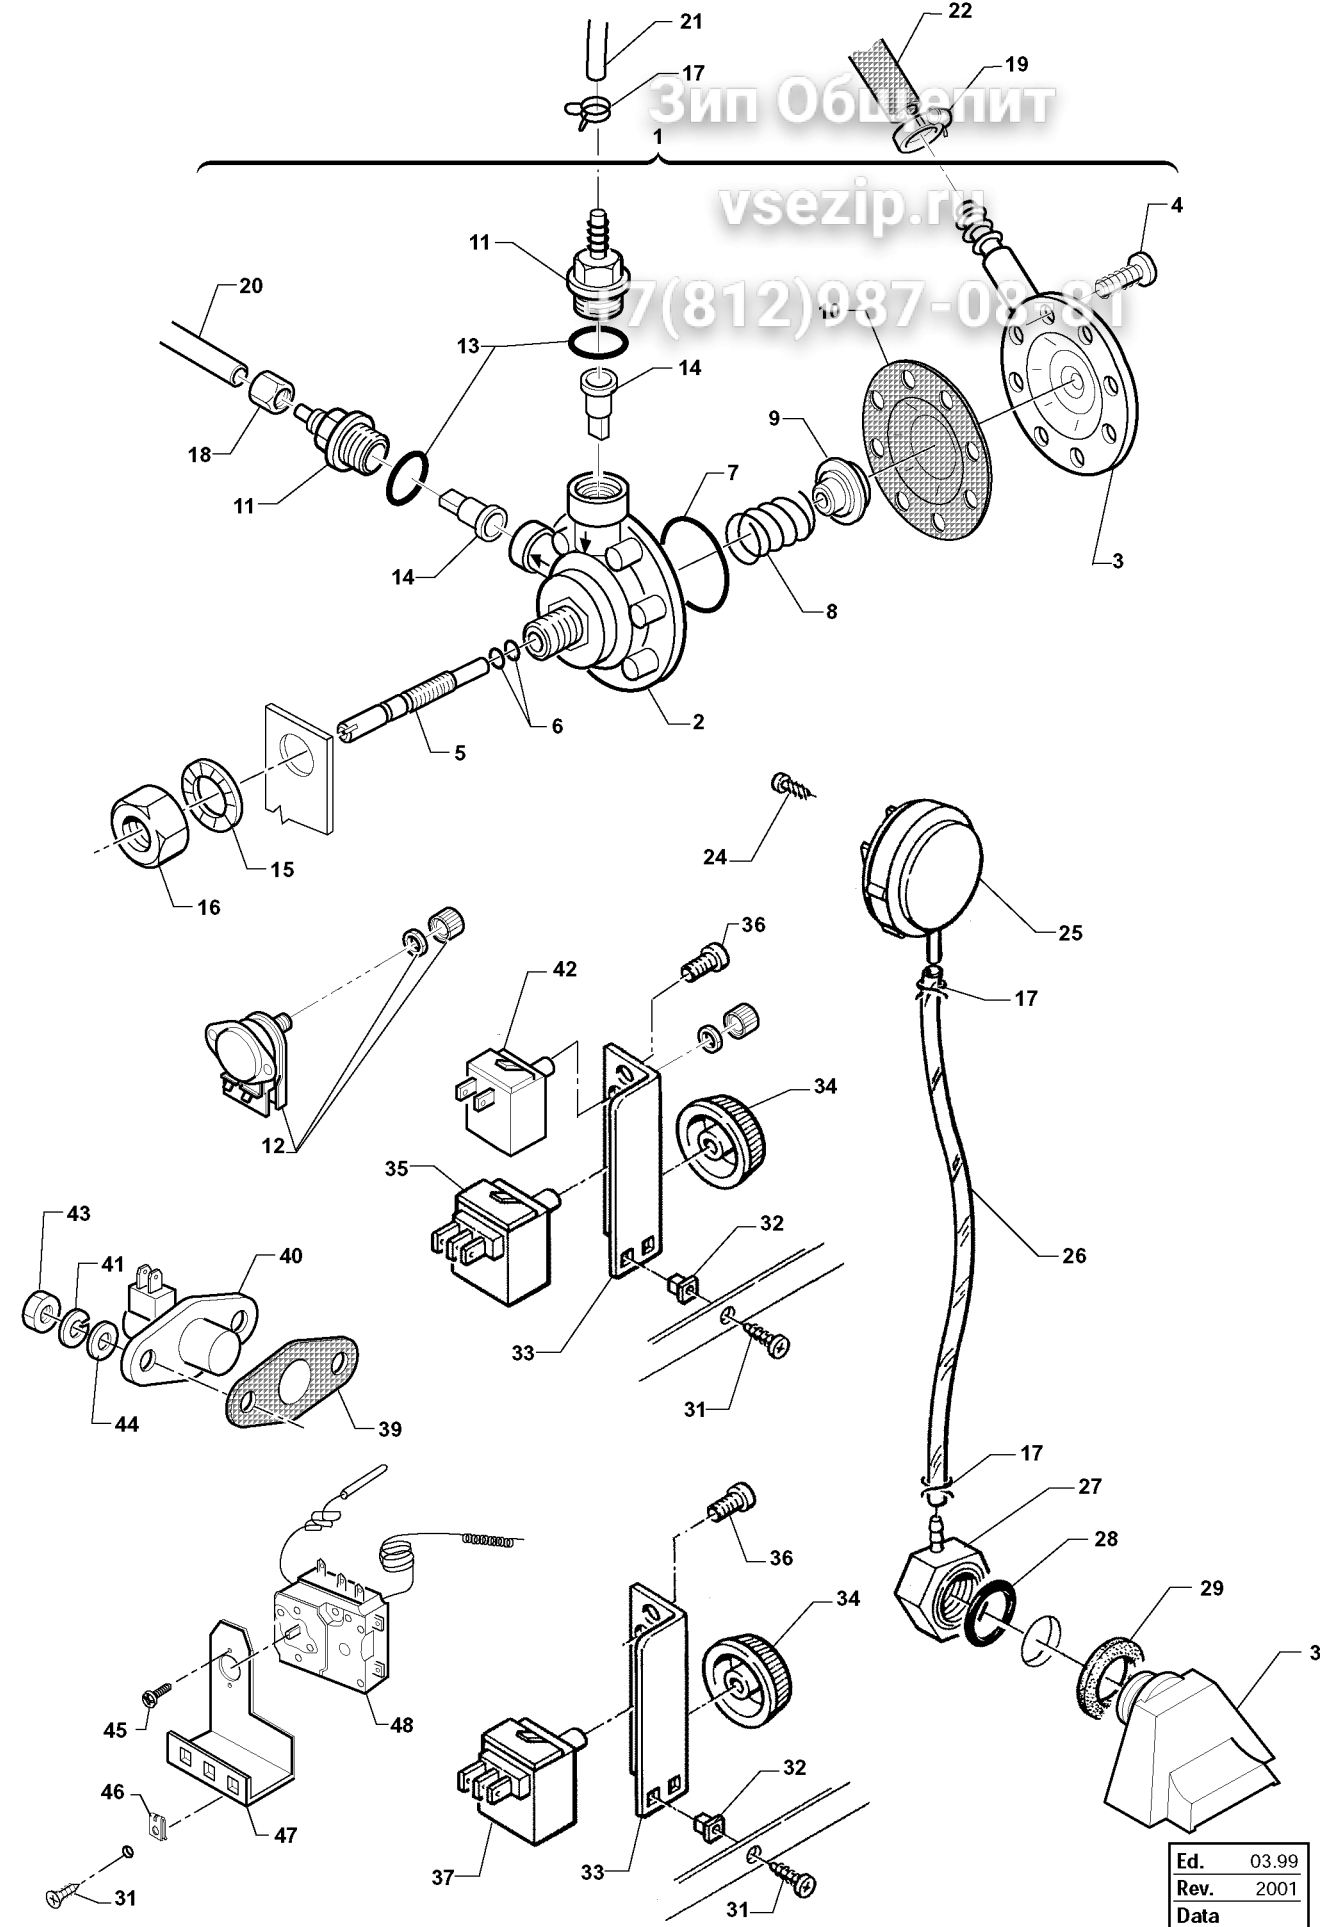

Зип Общепит  
vsezip.ru  
+7(812)987-08-81

Ed.	03.99
Rev.	2001
Data	

Ed.	03.99
Rev.	2001
Data	

Ed.	03.99
Rev.	2001
Data	

Seite	Pos	Kredtor Artikel Nr.	IT	GB
002	001	18927	GUIDA CEST.SX STS-APS 43 BRILL	GUIDE RACK SX STS-APS 43 RIN.AID
002	002	18926	GUIDA CEST.DX STS-APS 43 BRILL	GUIDE RACK DX STS-APS 43 RIN. AID
002	003	26751	VITE 1/2 TONDA TC 6 X 12	SCREW 1/2 FLAT ROUND HD 6 X 12
002	004	18069	FERMO BRACCETTO PORTELLO	STOPPER DOOR STAY
002	005	28699	VITE TC 4 X 10	CHEESE-HD SCREW TC 4 X 10
002	006	18934	BRACCETTO PORTELLO SX 43/53	DOOR STAY SX 43/53
002	007	18935	BRACCETTO PORTELLO DX 43/53	DOOR STAY DX 43/53
002	008	18342	BOCCOLA SNODO BRACCETTI	BUSH FOR DOOR HINGE
002	009	30007	GOMMINO BRACCETTO PORTELLO	RUBBER FOR DOOR STAY
002	010	18145	FERMA CESTELLO MM.25	RACK STOPPER MM.25
002	011	34310/R	PORTEL.TAMB.C43 ALTA L400xH368	PLYMETAL DOOR C43, HIGH L400xH368
002	012	34297	PANNELLO CONTROPORTA C43 ALTA	INNER DOOR PANEL C 43 HIGH
002	013	34296	INVOLUCRO PORTELLO C 43 ALTA	DOOR HOUSING, C43, HIGH
002	014	33277	VITE AUTOF. TSP 2,9 X 9,5	SELF-TAPPING SCREW TSP 2,9 X 9,5
002	015	32969	MAGNETE X CONTATTO M350 AP	MAGNET FOR CONTACT M350 AP
002	016	15995	BUSSOLA FISS. MANIGLIA STS	BUSH SPRING FIX. HANDLE STS
002	017	18348	MANIGLIA X PORT. STS/APS/C 43	HANDLE FOR DOOR STS/APS/C 43
002	018	25708	VITE TE M 5 X 10 INOX	SCREW HEX.HD M 5 X 10 SS
002	019	26691	VITE TS M 4 X 8	SCREW TS M 4 X 8
002	020	33336	SCROCCHETTO A ROTELLA	ROLLER DOOR LATCH
002	021	25293	TAPPINO IN GOMMA DIAM. 10	PLUG RUBBER DIAM. 10
002	022	25700	VITE TC 4 X 8 CON ZIGRINATURA	SCREW CHEESE-H. 4 X 8 KNURLED
002	023	33179	DADO IN GABBIETTA 4MA	ENCLOSED NUT 4MA
002	024	29594	DADO CIECO 4 MA	NUT BLIND 4 MA
002	025	30438	MOLLA X PERNO E PORTA	SPRING FOR PIN AND DOOR
002	026	15568	PERNO MOBILE X PORTELLO	MOBILE DOWEL FOR DOOR
002	027	25744	RONDELLA PIANA DIAM.5	SPACER, FLAT, DIAM.5
002	028	25990	VITE TC 5X9 SPEC.X SNODO BR.P.	FLAT HD SCREW 5X9 SPEC. FOR ARM TOGGLE
002	029	25209	PIEDINI BASE ESAGONALE	FEET, HEXAG. BASE
002	030	33749	FISSACAVO PA 277	CABLE CLAMP PA 277
002	031	25032	TAPPO DI CHIUSURA	CATCH PLUG
002	032	25245	GUARNIZIONE OR 3281	GASKET OR 3281
002	033	25008	GHIERA CHIUSURA TAPPO VASCA	LOCK. NUT FOR TANK PLUG
002	034	26966	TAPPO CHIUSURA FORO 10 DET.	HOLE CLOSING PLUG
002	035	25266	GUARNIZIONE PIATTA 18 X 10 X 2	FLAT GASKET 18 X 10 X 2
002	036	27155	DADO IN PLASTICA 10 M	PLASTIC NUT10 M
002	037	25831	PIASTRINA X VITI AUTOF.LATI 7P	PLATE FOR SELFTHREAD. SCREW SIDES 7P
002	038	33705	TARGHETTA FRONTALINO C 43	NAMEPLATE, FRONT PANEL C 43
002	039	H331211	PIEDINO REGOL.INOX X F NAVE (	ST-STEEL ADJUST.FOOT, SHIP VERSION
002	040	25791	DADO AUTOBLOCCANTE 5 MA BASSO	SELF-LOCKING NUT 5 MA LOWER SIDE
002	041	H160838	ANELLO PER PERNO PORTA	RING X DOOR PIN
002	042	H190619	FERMO TIRANTE PORTA +LF/FC+	DOOR CATCH +LF/FC+
002	043	H331461	PIASTRINA PER TIRAN. G65/BC	TIE ROD PLATE FOR G65/BC
002	044	34142	TIRANTE PER PORTELLO 43-53	ROD FOR DOOR 43-53
002	045	34143	PERNO PER TIRANTE PORTELLO	PIN FOR ROD DOOR
002	046	34470	ANGOLARE GOMMA LABIRINTO VASCA	RUBBER PROTECT.CORNER, TANK LABYR.
002	047	34015	TAPPO ESTREMITA'MANIGLIA SX	PLUG END HANDLE, LEFT
002	047	34016	TAPPO ESTREMITA'MANIGLIA DX	PLUG END HANDLE, RIGHT
002	048	H322644	GUIDA PORTACESTELLI PER BHC Ç	GUIDE FOR BASKETS, BHC
002	048	35226	GUIDA CESTELLO C/STS 43 - 2°S	GUIDE RACK C/STS 43 - 2°S
002	049	25775	DADO 6 MA	NUT 6 MA
002	050	35304	RONDELLA DENTELLATA DIAM.6	TOOTHED WASHER DIA.6
002	051	25745	RONDELLA PIANA DIAM.6	SPACER, FLAT, DIAM.6
002	052	25715	VITE TE M 6 X 16 INOX	SCREW HEX.HD M 6 X 16 SS
003	001	33713	TARGA COMANDI C 43	NAMEPLATE, CONTROLS C 43
003	002	32970	VITE TS 3 X 20 CROCE	BEVEL, CROSS-SLOT HD. SCREW TS 3 X 20
003	003	30347	TIMER P26/2-3CR-120"-220V	TIMER P26/2-3CR-120"-220V
003	004	31324	FILTRO ANTIDISTURBO TIPO 5001	NOISE FILTER, TYPE 5001
003	005	33324	RELE'JA 1CIM-220 VAC-DARE34312	RELAY, JA 1CIM-220 VAC-DARE34312
003	005	34312	RELE'T.A2S FA 16A 230V	T.RELAY A2S FA 16A 230V
003	006	33188	SENSORE MAGNETICO	MAGNETIC SENSOR
003	007	31828	RONDELLA DENTEL.E. DIAM.3	DENTED ROUND SPACER, EX 3
003	008	25831	PIASTRINA X VITI AUTOF.LATI 7P	PLATE FOR SELFTHREAD. SCREW SIDES 7P
003	009	25697	VITE AUTOF.T/TCROCE 3,9X13 ZIG	SELF-TAPPING SCREW CHEESE D747H.ROSS 3,9X
003	010	32872	INTERRUTTORE CM UNIP. D	SWITCH SA SINGLE POLE D
003	011	33247	SUPPORTO VETRO GRIGIO LUCIDO	SUPPORT LAMP HOLDER, BRIGHT GREY
003	012	32890	TASTO GRIGIO LUCIDO	BRIGHT GREY PUSH-BUTTON,