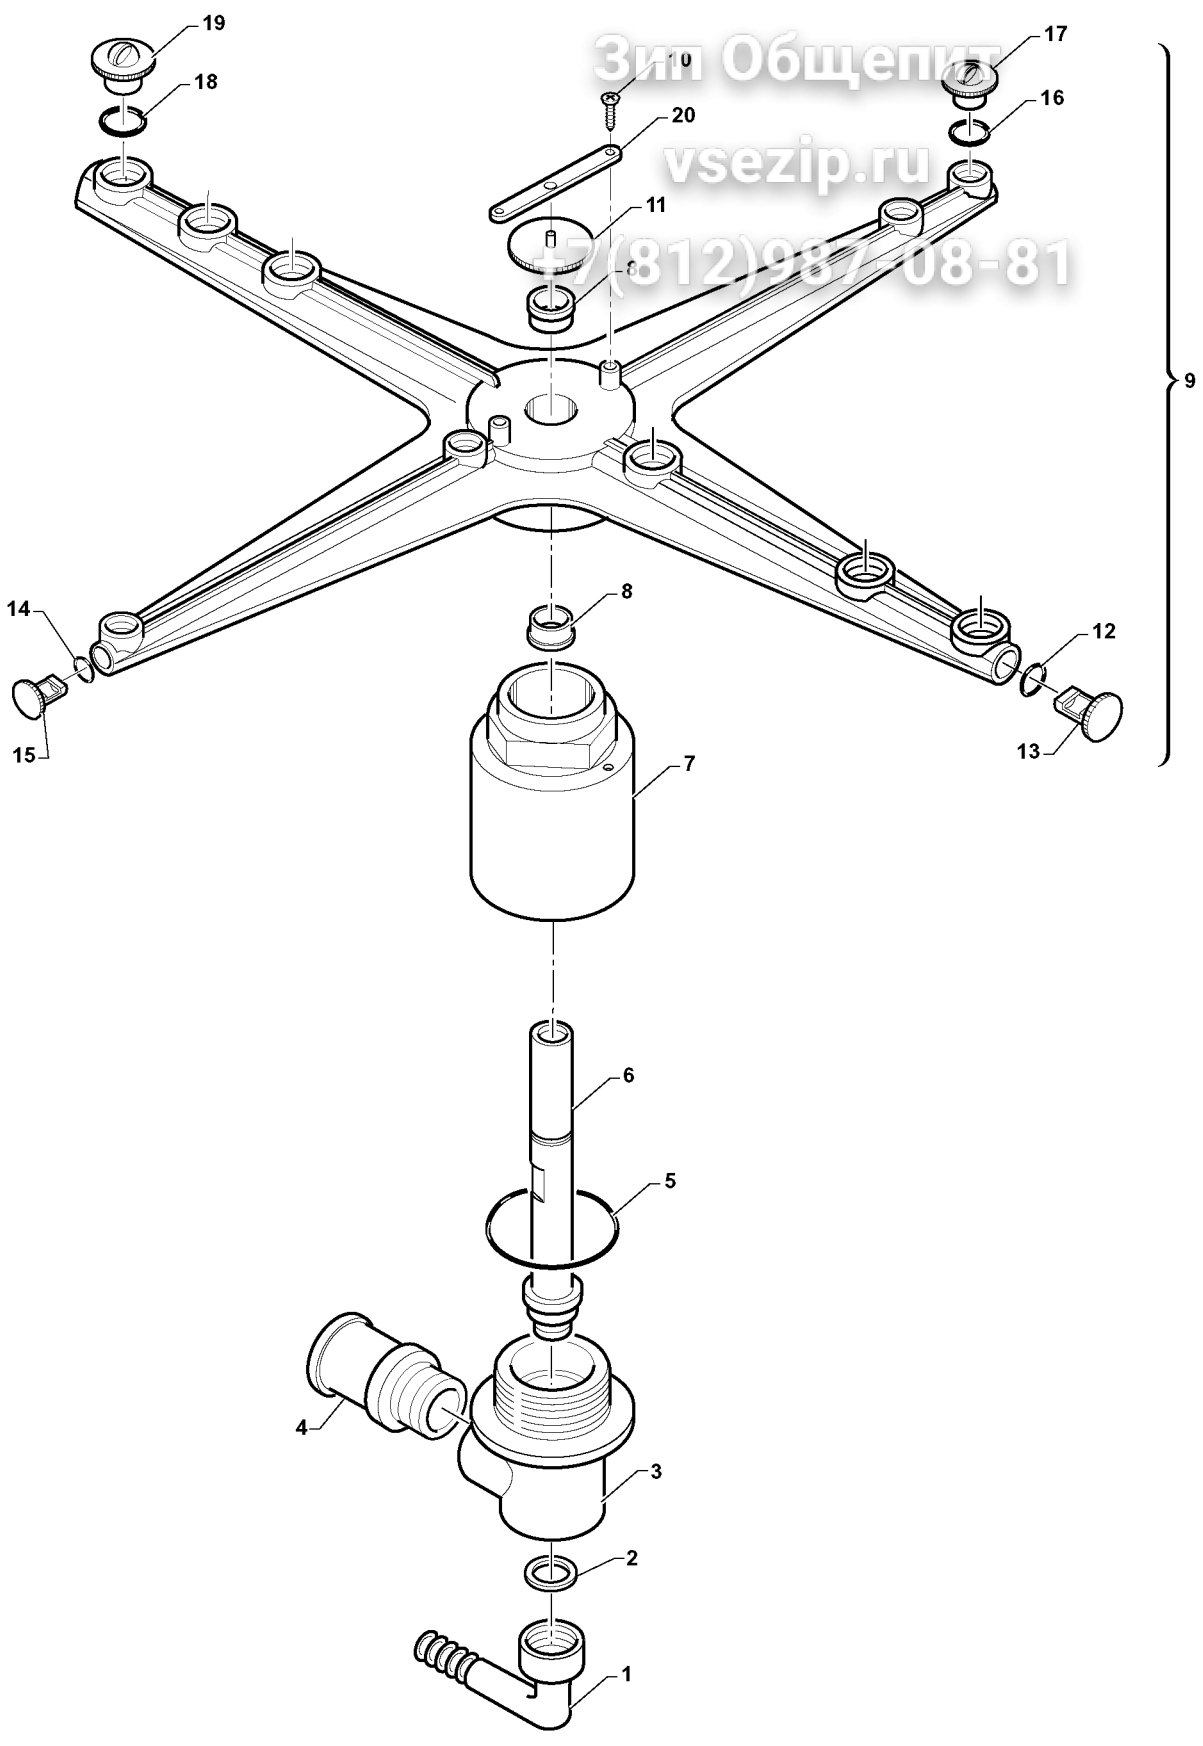

Зип Общепит  
vsezip.ru  
+7(812)987-08-81

Ed.	03.99
Rev.	2001
Data	

Ed.	03.99
Rev.	2001
Data	

Ed.	03.99
Rev.	2001
Data	

Seite	Pos	Kredtor Artikel Nr.	IT	GB
002	001	18927	GUIDA CEST.SX STS-APS 43 BRILL	GUIDE RACK SX STS-APS 43 RIN.AID
002	002	18926	GUIDA CEST.DX STS-APS 43 BRILL	GUIDE RACK DX STS-APS 43 RIN. AID
002	003	26751	VITE 1/2 TONDA TC 6 X 12	SCREW 1/2 FLAT ROUND HD 6 X 12
002	004	18069	FERMO BRACCETTO PORTELLO	STOPPER DOOR STAY
002	005	28699	VITE TC 4 X 10	CHEESE-HD SCREW TC 4 X 10
002	006	18934	BRACCETTO PORTELLO SX 43/53	DOOR STAY SX 43/53
002	007	18935	BRACCETTO PORTELLO DX 43/53	DOOR STAY DX 43/53
002	008	18342	BOCCOLA SNODO BRACCETTI	BUSH FOR DOOR HINGE
002	009	30007	GOMMINO BRACCETTO PORTELLO	RUBBER FOR DOOR STAY
002	010	18145	FERMA CESTELLO MM.25	RACK STOPPER MM.25
002	011	34310/R	PORTEL.TAMB.C43 ALTA L400xH368	PLYMETAL DOOR C43, HIGH L400xH368
002	012	34297	PANNELLO CONTROPORTA C43 ALTA	INNER DOOR PANEL C 43 HIGH
002	013	34296	INVOLUCRO PORTELLO C 43 ALTA	DOOR HOUSING, C43, HIGH
002	014	33277	VITE AUTOF. TSP 2,9 X 9,5	SELF-TAPPING SCREW TSP 2,9 X 9,5
002	015	32969	MAGNETE X CONTATTO M350 AP	MAGNET FOR CONTACT M350 AP
002	016	15995	BUSSOLA FISS. MANIGLIA STS	BUSH SPRING FIX. HANDLE STS
002	017	18348	MANIGLIA X PORT. STS/APS/C 43	HANDLE FOR DOOR STS/APS/C 43
002	018	25708	VITE TE M 5 X 10 INOX	SCREW HEX.HD M 5 X 10 SS
002	019	26691	VITE TS M 4 X 8	SCREW TS M 4 X 8
002	020	33336	SCROCCHETTO A ROTELLA	ROLLER DOOR LATCH
002	021	25293	TAPPINO IN GOMMA DIAM. 10	PLUG RUBBER DIAM. 10
002	022	25700	VITE TC 4 X 8 CON ZIGRINATURA	SCREW CHEESE-H. 4 X 8 KNURLED
002	023	33179	DADO IN GABBIETTA 4MA	ENCLOSED NUT 4MA
002	024	29594	DADO CIECO 4 MA	NUT BLIND 4 MA
002	025	30438	MOLLA X PERNO E PORTA	SPRING FOR PIN AND DOOR
002	026	15568	PERNO MOBILE X PORTELLO	MOBILE DOWEL FOR DOOR
002	027	25744	RONDELLA PIANA DIAM.5	SPACER, FLAT, DIAM.5
002	028	25990	VITE TC 5X9 SPEC.X SNODO BR.P.	FLAT HD SCREW 5X9 SPEC. FOR ARM TOGGLE
002	029	25209	PIEDINI BASE ESAGONALE	FEET, HEXAG. BASE
002	030	33749	FISSACAVO PA 277	CABLE CLAMP PA 277
002	031	25032	TAPPO DI CHIUSURA	CATCH PLUG
002	032	25245	GUARNIZIONE OR 3281	GASKET OR 3281
002	033	25008	GHIERA CHIUSURA TAPPO VASCA	LOCK. NUT FOR TANK PLUG
002	034	26966	TAPPO CHIUSURA FORO 10 DET.	HOLE CLOSING PLUG
002	035	25266	GUARNIZIONE PIATTA 18 X 10 X 2	FLAT GASKET 18 X 10 X 2
002	036	27155	DADO IN PLASTICA 10 M	PLASTIC NUT10 M
002	037	25831	PIASTRINA X VITI AUTOF.LATI 7P	PLATE FOR SELFTHREAD. SCREW SIDES 7P
002	038	33705	TARGHETTA FRONTALINO C 43	NAMEPLATE, FRONT PANEL C 43
002	039	H331211	PIEDINO REGOL.INOX X F NAVE (	ST-STEEL ADJUST.FOOT, SHIP VERSION
002	040	25791	DADO AUTOBLOCCANTE 5 MA BASSO	SELF-LOCKING NUT 5 MA LOWER SIDE
002	041	H160838	ANELLO PER PERNO PORTA	RING X DOOR PIN
002	042	H190619	FERMO TIRANTE PORTA +LF/FC+	DOOR CATCH +LF/FC+
002	043	H331461	PIASTRINA PER TIRAN. G65/BC	TIE ROD PLATE FOR G65/BC
002	044	34142	TIRANTE PER PORTELLO 43-53	ROD FOR DOOR 43-53
002	045	34143	PERNO PER TIRANTE PORTELLO	PIN FOR ROD DOOR
002	046	34470	ANGOLARE GOMMA LABIRINTO VASCA	RUBBER PROTECT.CORNER, TANK LABYR.
002	047	34015	TAPPO ESTREMITA'MANIGLIA SX	PLUG END HANDLE, LEFT
002	047	34016	TAPPO ESTREMITA'MANIGLIA DX	PLUG END HANDLE, RIGHT
002	048	H322644	GUIDA PORTACESTELLI PER BHC Ç	GUIDE FOR BASKETS, BHC
002	048	35226	GUIDA CESTELLO C/STS 43 - 2°S	GUIDE RACK C/STS 43 - 2°S
002	049	25775	DADO 6 MA	NUT 6 MA
002	050	35304	RONDELLA DENTELLATA DIAM.6	TOOTHED WASHER DIA.6
002	051	25745	RONDELLA PIANA DIAM.6	SPACER, FLAT, DIAM.6
002	052	25715	VITE TE M 6 X 16 INOX	SCREW HEX.HD M 6 X 16 SS
003	001	33713	TARGA COMANDI C 43	NAMEPLATE, CONTROLS C 43
003	002	32970	VITE TS 3 X 20 CROCE	BEVEL, CROSS-SLOT HD. SCREW TS 3 X 20
003	003	30347	TIMER P26/2-3CR-120"-220V	TIMER P26/2-3CR-120"-220V
003	004	31324	FILTRO ANTIDISTURBO TIPO 5001	NOISE FILTER, TYPE 5001
003	005	33324	RELE'JA 1CIM-220 VAC-DARE34312	RELAY, JA 1CIM-220 VAC-DARE34312
003	005	34312	RELE'T.A2S FA 16A 230V	T.RELAY A2S FA 16A 230V
003	006	33188	SENSORE MAGNETICO	MAGNETIC SENSOR
003	007	31828	RONDELLA DENTEL.E. DIAM.3	DENTED ROUND SPACER, EX 3
003	008	25831	PIASTRINA X VITI AUTOF.LATI 7P	PLATE FOR SELFTHREAD. SCREW SIDES 7P
003	009	25697	VITE AUTOF.T/TCROCE 3,9X13 ZIG	SELF-TAPPING SCREW CHEESE D747H.ROSS 3,9X
003	010	32872	INTERRUTTORE CM UNIP. D	SWITCH SA SINGLE POLE D
003	011	33247	SUPPORTO VETRO GRIGIO LUCIDO	SUPPORT LAMP HOLDER, BRIGHT GREY
003	012	32890	TASTO GRIGIO LUCIDO	BRIGHT GREY PUSH-BUTTON,