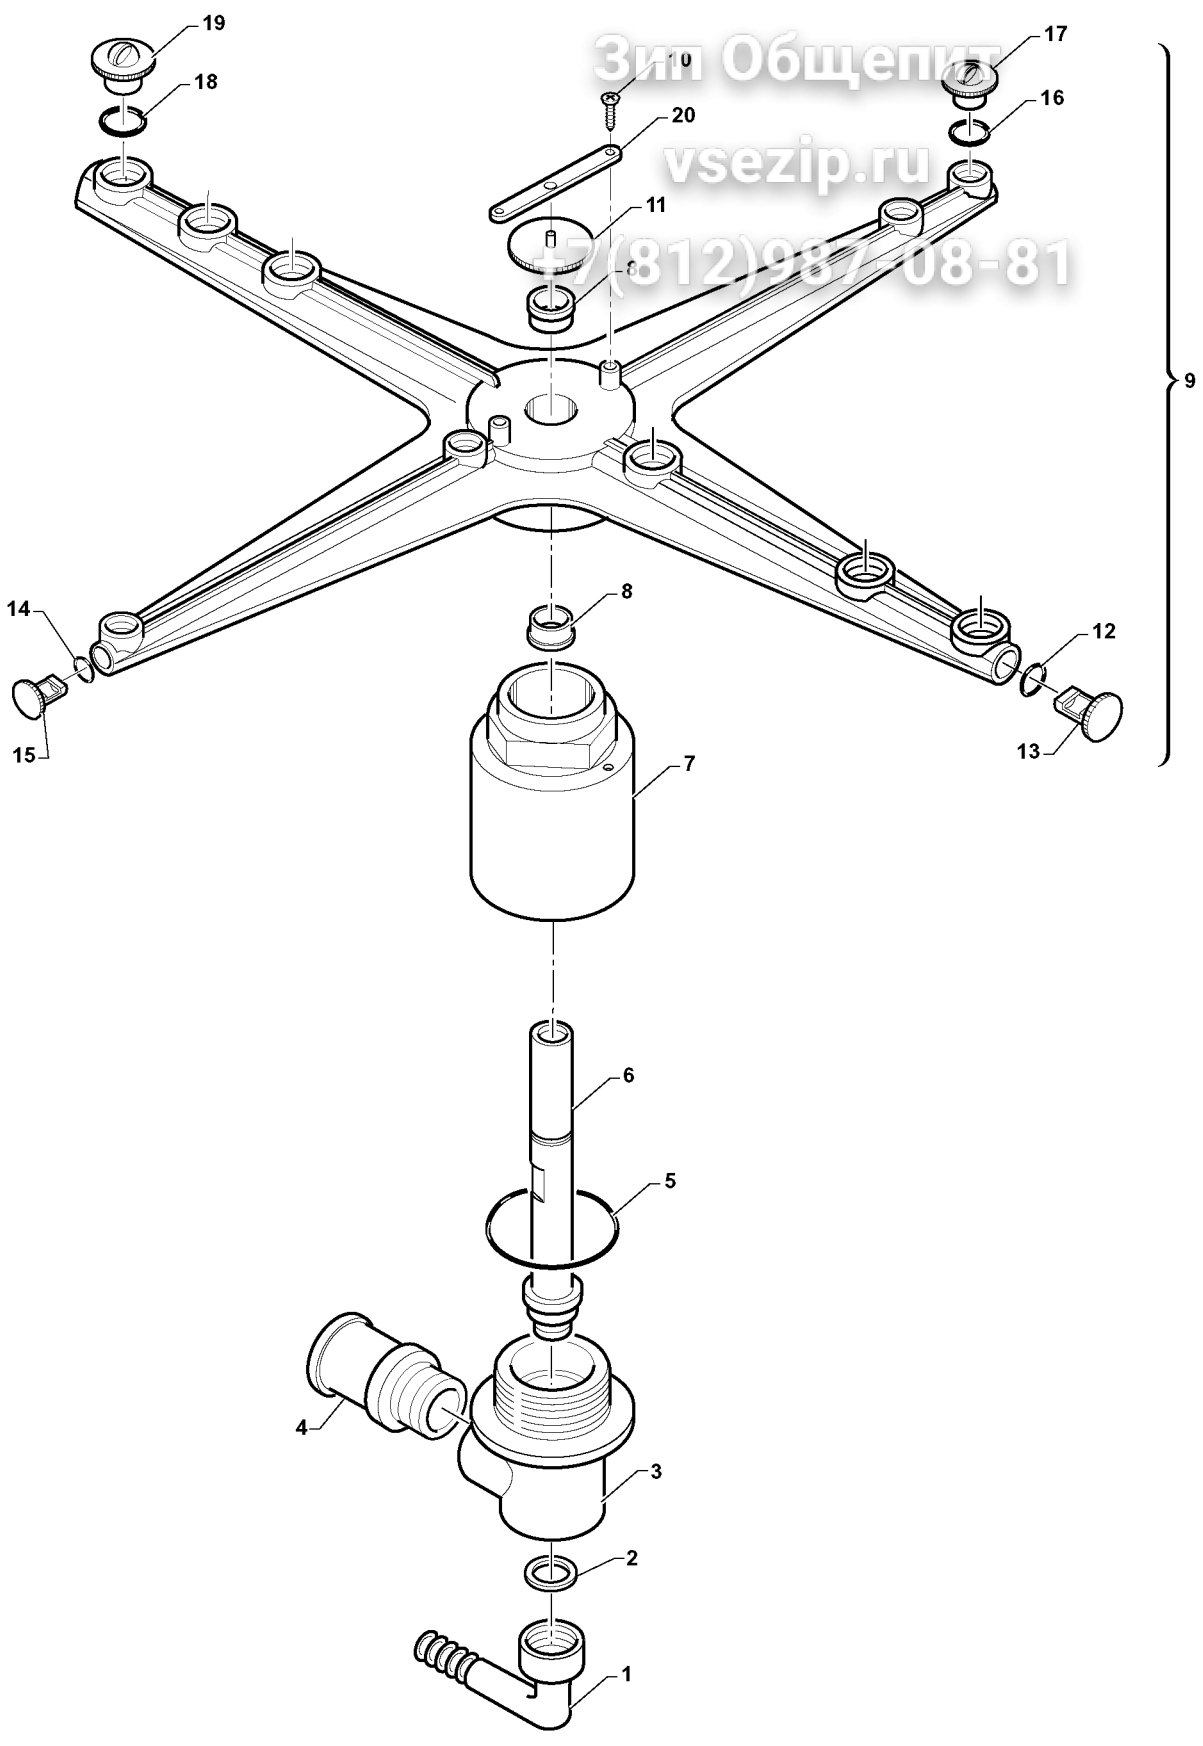

Зип Общепит  
vsezip.ru  
+7(812)987-08-81

Ed.	03.99
Rev.	2001
Data	

Зип Общепит  
vsezip.ru

+7(812)987-08-81

Ed.	03.99
Rev.	2001
Data	

Ed.	03.99
Rev.	2001
Data	

Seite	Pos	Kredtor Artikel Nr.	IT	GB
002	001	18927	GUIDA CEST.SX STS-APS 43 BRILL	GUIDE RACK SX STS-APS 43 RIN.AID
002	002	18926	GUIDA CEST.DX STS-APS 43 BRILL	GUIDE RACK DX STS-APS 43 RIN. AID
002	003	26751	VITE 1/2 TONDA TC 6 X 12	SCREW 1/2 FLAT ROUND HD 6 X 12
002	004	18069	FERMO BRACCETTO PORTELLO	STOPPER DOOR STAY
002	005	28699	VITE TC 4 X 10	CHEESE-HD SCREW TC 4 X 10
002	006	18934	BRACCETTO PORTELLO SX 43/53	DOOR STAY SX 43/53
002	007	18935	BRACCETTO PORTELLO DX 43/53	DOOR STAY DX 43/53
002	008	18342	BOCCOLA SNODO BRACCETTI	BUSH FOR DOOR HINGE
002	009	30007	GOMMINO BRACCETTO PORTELLO	RUBBER FOR DOOR STAY
002	010	18145	FERMA CESTELLO MM.25	RACK STOPPER MM.25
002	011	34310/R	PORTEL.TAMB.C43 ALTA L400xH368	PLYMETAL DOOR C43, HIGH L400xH368
002	012	34297	PANNELLO CONTROPORTA C43 ALTA	INNER DOOR PANEL C 43 HIGH
002	013	34296	INVOLUCRO PORTELLO C 43 ALTA	DOOR HOUSING, C43, HIGH
002	014	33277	VITE AUTOF. TSP 2,9 X 9,5	SELF-TAPPING SCREW TSP 2,9 X 9,5
002	015	32969	MAGNETE X CONTATTO M350 AP	MAGNET FOR CONTACT M350 AP
002	016	15995	BUSSOLA FISS. MANIGLIA STS	BUSH SPRING FIX. HANDLE STS
002	017	18348	MANIGLIA X PORT. STS/APS/C 43	HANDLE FOR DOOR STS/APS/C 43
002	018	25708	VITE TE M 5 X 10 INOX	SCREW HEX.HD M 5 X 10 SS
002	019	26691	VITE TS M 4 X 8	SCREW TS M 4 X 8
002	020	33336	SCROCCHETTO A ROTELLA	ROLLER DOOR LATCH
002	021	25293	TAPPINO IN GOMMA DIAM. 10	PLUG RUBBER DIAM. 10
002	022	25700	VITE TC 4 X 8 CON ZIGRINATURA	SCREW CHEESE-H. 4 X 8 KNURLED
002	023	33179	DADO IN GABBIETTA 4MA	ENCLOSED NUT 4MA
002	024	29594	DADO CIECO 4 MA	NUT BLIND 4 MA
002	025	30438	MOLLA X PERNO E PORTA	SPRING FOR PIN AND DOOR
002	026	15568	PERNO MOBILE X PORTELLO	MOBILE DOWEL FOR DOOR
002	027	25744	RONDELLA PIANA DIAM.5	SPACER, FLAT, DIAM.5
002	028	25990	VITE TC 5X9 SPEC.X SNODO BR.P.	FLAT HD SCREW 5X9 SPEC. FOR ARM TOGGLE
002	029	25209	PIEDINI BASE ESAGONALE	FEET, HEXAG. BASE
002	030	33749	FISSACAVO PA 277	CABLE CLAMP PA 277
002	031	25032	TAPPO DI CHIUSURA	CATCH PLUG
002	032	25245	GUARNIZIONE OR 3281	GASKET OR 3281
002	033	25008	GHIERA CHIUSURA TAPPO VASCA	LOCK. NUT FOR TANK PLUG
002	034	26966	TAPPO CHIUSURA FORO 10 DET.	HOLE CLOSING PLUG
002	035	25266	GUARNIZIONE PIATTA 18 X 10 X 2	FLAT GASKET 18 X 10 X 2
002	036	27155	DADO IN PLASTICA 10 M	PLASTIC NUT10 M
002	037	25831	PIASTRINA X VITI AUTOF.LATI 7P	PLATE FOR SELFTHREAD. SCREW SIDES 7P
002	038	33705	TARGHETTA FRONTALINO C 43	NAMEPLATE, FRONT PANEL C 43
002	039	H331211	PIEDINO REGOL.INOX X F NAVE (	ST-STEEL ADJUST.FOOT, SHIP VERSION
002	040	25791	DADO AUTOBLOCCANTE 5 MA BASSO	SELF-LOCKING NUT 5 MA LOWER SIDE
002	041	H160838	ANELLO PER PERNO PORTA	RING X DOOR PIN
002	042	H190619	FERMO TIRANTE PORTA +LF/FC+	DOOR CATCH +LF/FC+
002	043	H331461	PIASTRINA PER TIRAN. G65/BC	TIE ROD PLATE FOR G65/BC
002	044	34142	TIRANTE PER PORTELLO 43-53	ROD FOR DOOR 43-53
002	045	34143	PERNO PER TIRANTE PORTELLO	PIN FOR ROD DOOR
002	046	34470	ANGOLARE GOMMA LABIRINTO VASCA	RUBBER PROTECT.CORNER, TANK LABYR.
002	047	34015	TAPPO ESTREMITA'MANIGLIA SX	PLUG END HANDLE, LEFT
002	047	34016	TAPPO ESTREMITA'MANIGLIA DX	PLUG END HANDLE, RIGHT
002	048	H322644	GUIDA PORTACESTELLI PER BHC Ç	GUIDE FOR BASKETS, BHC
002	048	35226	GUIDA CESTELLO C/STS 43 - 2°S	GUIDE RACK C/STS 43 - 2°S
002	049	25775	DADO 6 MA	NUT 6 MA
002	050	35304	RONDELLA DENTELLATA DIAM.6	TOOTHED WASHER DIA.6
002	051	25745	RONDELLA PIANA DIAM.6	SPACER, FLAT, DIAM.6
002	052	25715	VITE TE M 6 X 16 INOX	SCREW HEX.HD M 6 X 16 SS
003	001	33713	TARGA COMANDI C 43	NAMEPLATE, CONTROLS C 43
003	002	32970	VITE TS 3 X 20 CROCE	BEVEL, CROSS-SLOT HD. SCREW TS 3 X 20
003	003	30347	TIMER P26/2-3CR-120"-220V	TIMER P26/2-3CR-120"-220V
003	004	31324	FILTRO ANTIDISTURBO TIPO 5001	NOISE FILTER, TYPE 5001
003	005	33324	RELE'JA 1CIM-220 VAC-DARE34312	RELAY, JA 1CIM-220 VAC-DARE34312
003	005	34312	RELE'T.A2S FA 16A 230V	T.RELAY A2S FA 16A 230V
003	006	33188	SENSORE MAGNETICO	MAGNETIC SENSOR
003	007	31828	RONDELLA DENTEL.E. DIAM.3	DENTED ROUND SPACER, EX 3
003	008	25831	PIASTRINA X VITI AUTOF.LATI 7P	PLATE FOR SELFTHREAD. SCREW SIDES 7P
003	009	25697	VITE AUTOF.T/TCROCE 3,9X13 ZIG	SELF-TAPPING SCREW CHEESE D747H.ROSS 3,9X
003	010	32872	INTERRUTTORE CM UNIP. D	SWITCH SA SINGLE POLE D
003	011	33247	SUPPORTO VETRO GRIGIO LUCIDO	SUPPORT LAMP HOLDER, BRIGHT GREY
003	012	32890	TASTO GRIGIO LUCIDO	BRIGHT GREY PUSH-BUTTON,