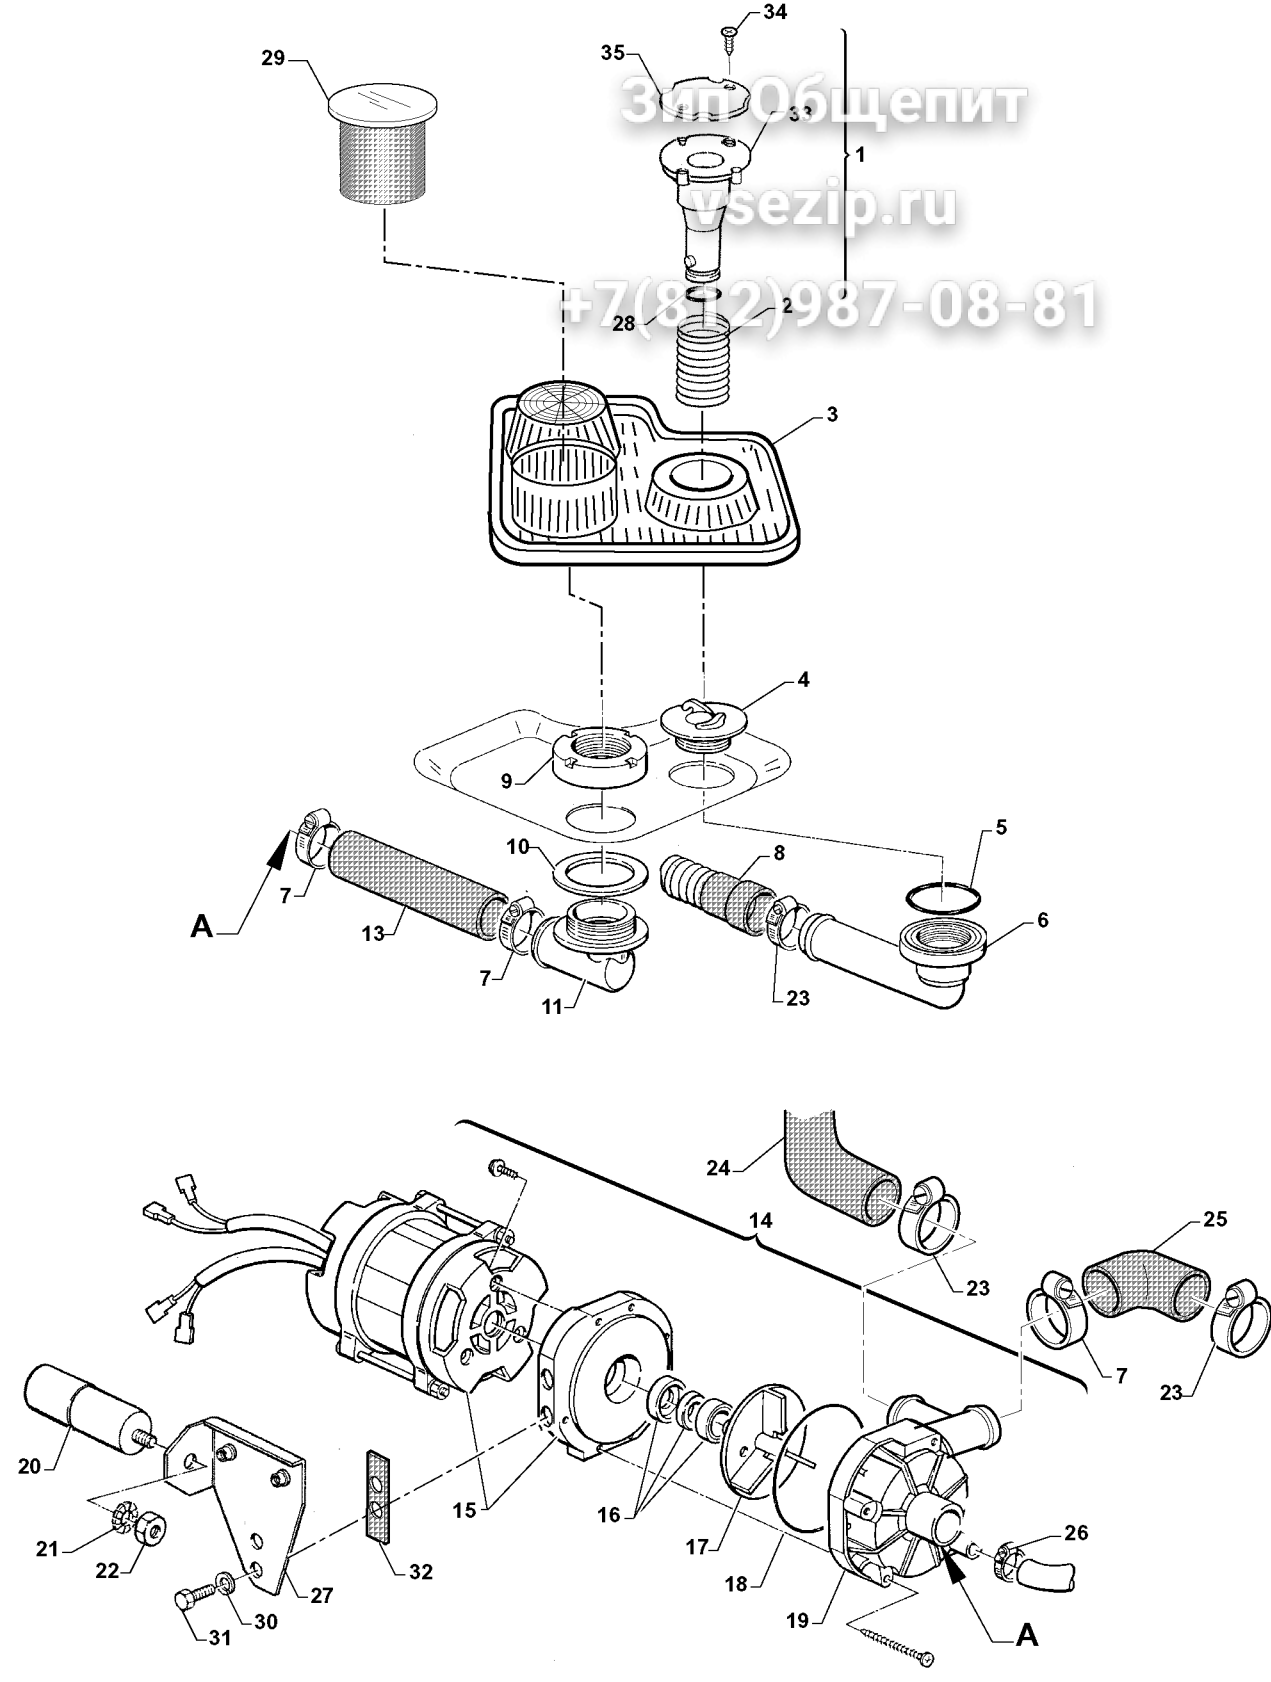

Зип Общепит  
vsezip.ru  
+7(812)987-08-81

Ed.	03.99
Rev.	2001
Data	

Зип Общепит  
vsezip.ru

+7(812)987-08-81

Ed.	03.99
Rev.	2001
Data	

Ed.	03.99
Rev.	2001
Data	

Seite	Pos	Kredtor Artikel Nr.	IT	GB
002	001	18927	GUIDA CEST.SX STS-APS 43 BRILL	GUIDE RACK SX STS-APS 43 RIN.AID
002	002	18926	GUIDA CEST.DX STS-APS 43 BRILL	GUIDE RACK DX STS-APS 43 RIN. AID
002	003	26751	VITE 1/2 TONDA TC 6 X 12	SCREW 1/2 FLAT ROUND HD 6 X 12
002	004	18069	FERMO BRACCETTO PORTELLO	STOPPER DOOR STAY
002	005	28699	VITE TC 4 X 10	CHEESE-HD SCREW TC 4 X 10
002	006	18934	BRACCETTO PORTELLO SX 43/53	DOOR STAY SX 43/53
002	007	18935	BRACCETTO PORTELLO DX 43/53	DOOR STAY DX 43/53
002	008	18342	BOCCOLA SNODO BRACCETTI	BUSH FOR DOOR HINGE
002	009	30007	GOMMINO BRACCETTO PORTELLO	RUBBER FOR DOOR STAY
002	010	18145	FERMA CESTELLO MM.25	RACK STOPPER MM.25
002	011	34310/R	PORTEL.TAMB.C43 ALTA L400xH368	PLYMETAL DOOR C43, HIGH L400xH368
002	012	34297	PANNELLO CONTROPORTA C43 ALTA	INNER DOOR PANEL C 43 HIGH
002	013	34296	INVOLUCRO PORTELLO C 43 ALTA	DOOR HOUSING, C43, HIGH
002	014	33277	VITE AUTOF. TSP 2,9 X 9,5	SELF-TAPPING SCREW TSP 2,9 X 9,5
002	015	32969	MAGNETE X CONTATTO M350 AP	MAGNET FOR CONTACT M350 AP
002	016	15995	BUSSOLA FISS. MANIGLIA STS	BUSH SPRING FIX. HANDLE STS
002	017	18348	MANIGLIA X PORT. STS/APS/C 43	HANDLE FOR DOOR STS/APS/C 43
002	018	25708	VITE TE M 5 X 10 INOX	SCREW HEX.HD M 5 X 10 SS
002	019	26691	VITE TS M 4 X 8	SCREW TS M 4 X 8
002	020	33336	SCROCCHETTO A ROTELLA	ROLLER DOOR LATCH
002	021	25293	TAPPINO IN GOMMA DIAM. 10	PLUG RUBBER DIAM. 10
002	022	25700	VITE TC 4 X 8 CON ZIGRINATURA	SCREW CHEESE-H. 4 X 8 KNURLED
002	023	33179	DADO IN GABBIETTA 4MA	ENCLOSED NUT 4MA
002	024	29594	DADO CIECO 4 MA	NUT BLIND 4 MA
002	025	30438	MOLLA X PERNO E PORTA	SPRING FOR PIN AND DOOR
002	026	15568	PERNO MOBILE X PORTELLO	MOBILE DOWEL FOR DOOR
002	027	25744	RONDELLA PIANA DIAM.5	SPACER, FLAT, DIAM.5
002	028	25990	VITE TC 5X9 SPEC.X SNODO BR.P.	FLAT HD SCREW 5X9 SPEC. FOR ARM TOGGLE
002	029	25209	PIEDINI BASE ESAGONALE	FEET, HEXAG. BASE
002	030	33749	FISSACAVO PA 277	CABLE CLAMP PA 277
002	031	25032	TAPPO DI CHIUSURA	CATCH PLUG
002	032	25245	GUARNIZIONE OR 3281	GASKET OR 3281
002	033	25008	GHIERA CHIUSURA TAPPO VASCA	LOCK. NUT FOR TANK PLUG
002	034	26966	TAPPO CHIUSURA FORO 10 DET.	HOLE CLOSING PLUG
002	035	25266	GUARNIZIONE PIATTA 18 X 10 X 2	FLAT GASKET 18 X 10 X 2
002	036	27155	DADO IN PLASTICA 10 M	PLASTIC NUT10 M
002	037	25831	PIASTRINA X VITI AUTOF.LATI 7P	PLATE FOR SELFTHREAD. SCREW SIDES 7P
002	038	33705	TARGHETTA FRONTALINO C 43	NAMEPLATE, FRONT PANEL C 43
002	039	H331211	PIEDINO REGOL.INOX X F NAVE (	ST-STEEL ADJUST.FOOT, SHIP VERSION
002	040	25791	DADO AUTOBLOCCANTE 5 MA BASSO	SELF-LOCKING NUT 5 MA LOWER SIDE
002	041	H160838	ANELLO PER PERNO PORTA	RING X DOOR PIN
002	042	H190619	FERMO TIRANTE PORTA +LF/FC+	DOOR CATCH +LF/FC+
002	043	H331461	PIASTRINA PER TIRAN. G65/BC	TIE ROD PLATE FOR G65/BC
002	044	34142	TIRANTE PER PORTELLO 43-53	ROD FOR DOOR 43-53
002	045	34143	PERNO PER TIRANTE PORTELLO	PIN FOR ROD DOOR
002	046	34470	ANGOLARE GOMMA LABIRINTO VASCA	RUBBER PROTECT.CORNER, TANK LABYR.
002	047	34015	TAPPO ESTREMITA'MANIGLIA SX	PLUG END HANDLE, LEFT
002	047	34016	TAPPO ESTREMITA'MANIGLIA DX	PLUG END HANDLE, RIGHT
002	048	H322644	GUIDA PORTACESTELLI PER BHC Ç	GUIDE FOR BASKETS, BHC
002	048	35226	GUIDA CESTELLO C/STS 43 - 2°S	GUIDE RACK C/STS 43 - 2°S
002	049	25775	DADO 6 MA	NUT 6 MA
002	050	35304	RONDELLA DENTELLATA DIAM.6	TOOTHED WASHER DIA.6
002	051	25745	RONDELLA PIANA DIAM.6	SPACER, FLAT, DIAM.6
002	052	25715	VITE TE M 6 X 16 INOX	SCREW HEX.HD M 6 X 16 SS
003	001	33713	TARGA COMANDI C 43	NAMEPLATE, CONTROLS C 43
003	002	32970	VITE TS 3 X 20 CROCE	BEVEL, CROSS-SLOT HD. SCREW TS 3 X 20
003	003	30347	TIMER P26/2-3CR-120"-220V	TIMER P26/2-3CR-120"-220V
003	004	31324	FILTRO ANTIDISTURBO TIPO 5001	NOISE FILTER, TYPE 5001
003	005	33324	RELE'JA 1CIM-220 VAC-DARE34312	RELAY, JA 1CIM-220 VAC-DARE34312
003	005	34312	RELE'T.A2S FA 16A 230V	T.RELAY A2S FA 16A 230V
003	006	33188	SENSORE MAGNETICO	MAGNETIC SENSOR
003	007	31828	RONDELLA DENTEL.E. DIAM.3	DENTED ROUND SPACER, EX 3
003	008	25831	PIASTRINA X VITI AUTOF.LATI 7P	PLATE FOR SELFTHREAD. SCREW SIDES 7P
003	009	25697	VITE AUTOF.T/TCROCE 3,9X13 ZIG	SELF-TAPPING SCREW CHEESE D747H.ROSS 3,9X
003	010	32872	INTERRUTTORE CM UNIP. D	SWITCH SA SINGLE POLE D
003	011	33247	SUPPORTO VETRO GRIGIO LUCIDO	SUPPORT LAMP HOLDER, BRIGHT GREY
003	012	32890	TASTO GRIGIO LUCIDO	BRIGHT GREY PUSH-BUTTON,