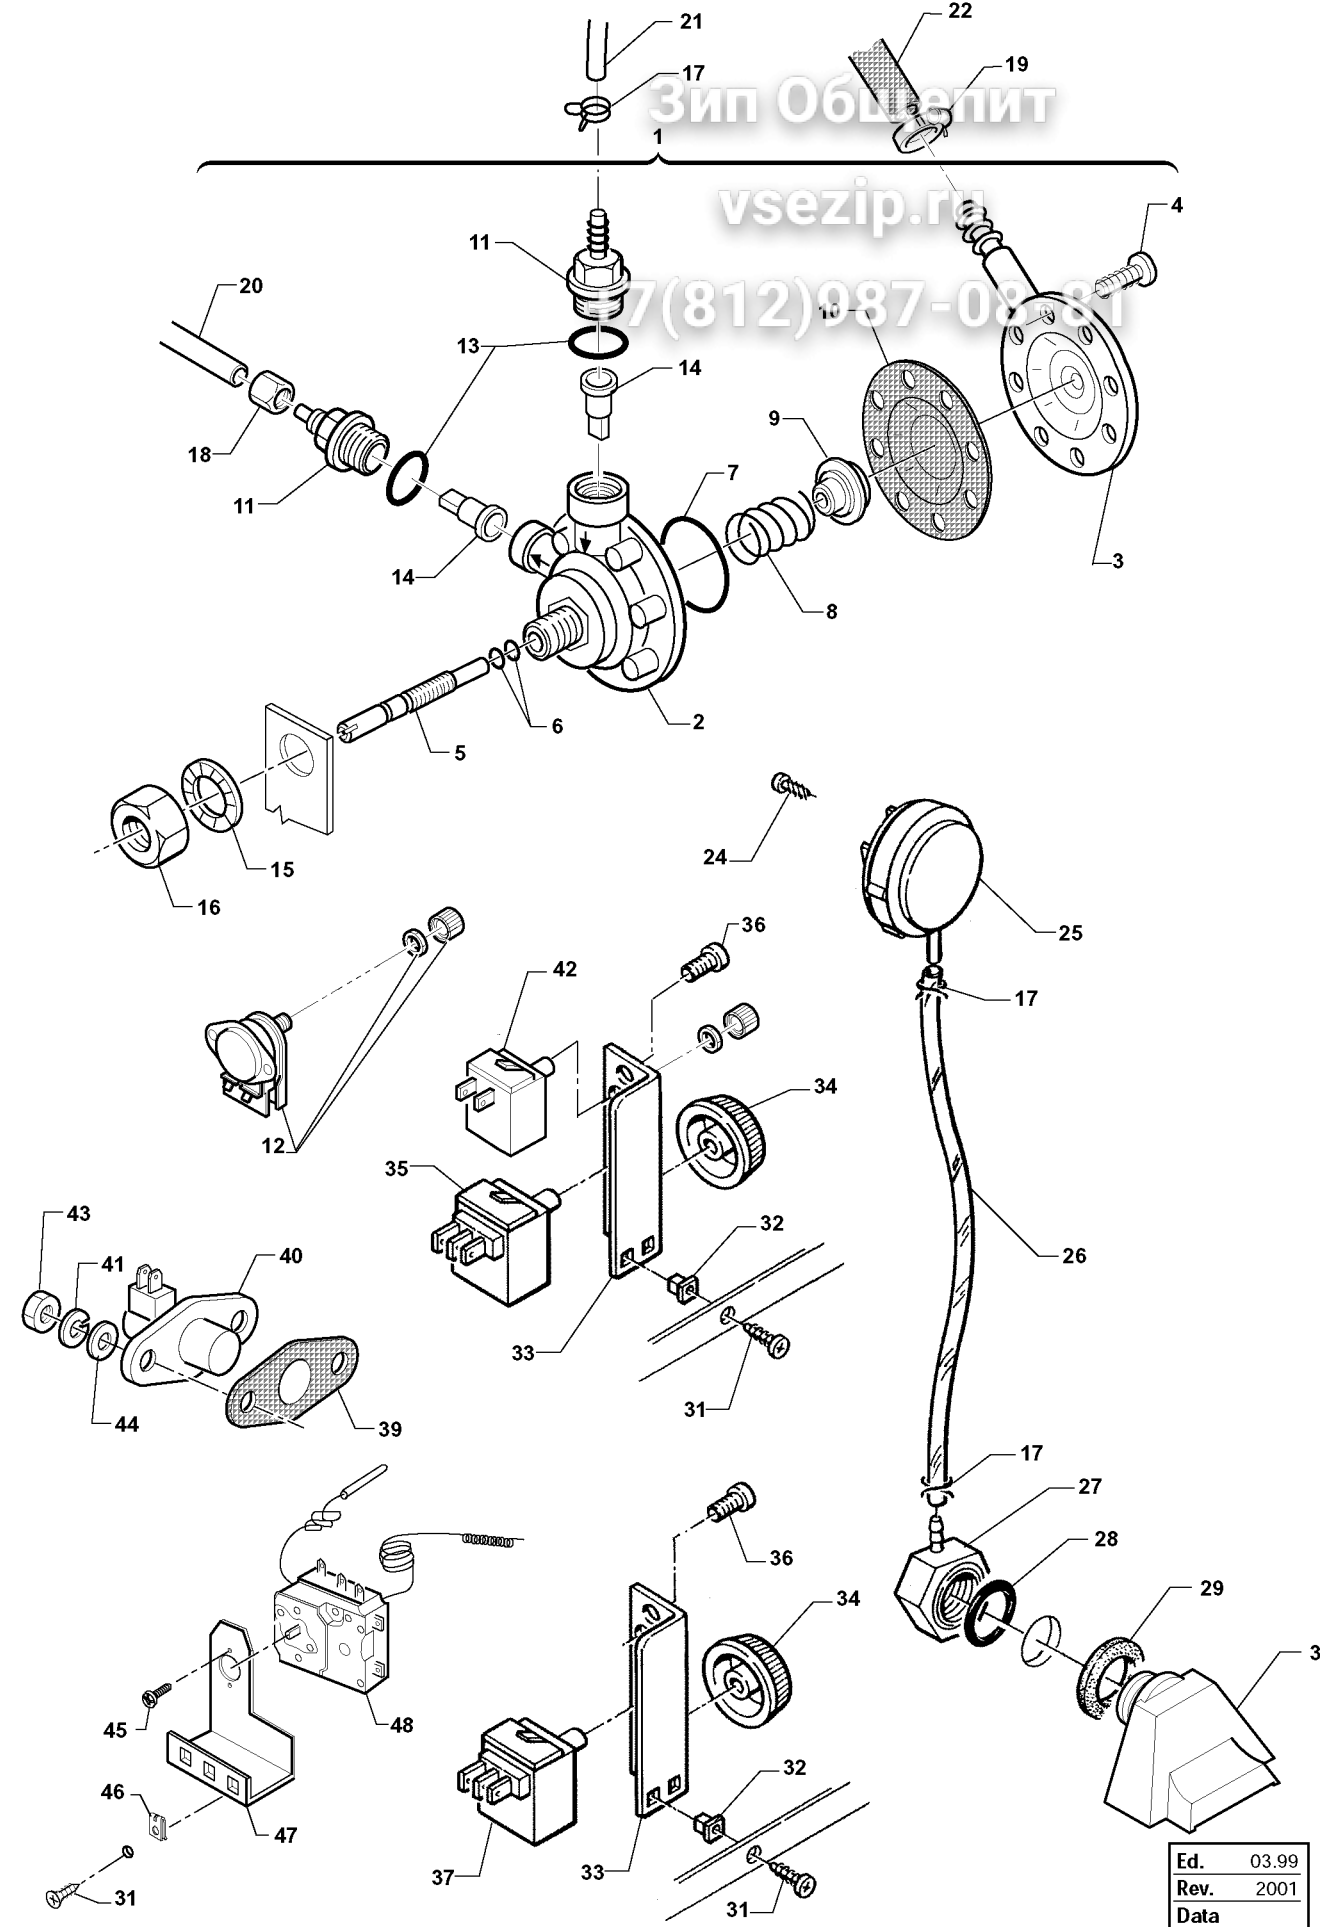

Ed.	03.99
Rev.	2001
Data	

Зип Общепит
vsezip.ru
+7(812)987-08-81

Ed.	03.99
Rev.	2001
Data	

Зип Общепит
vsezip.ru

+7(812)987-08-81

Ed.	03.99
Rev.	2001
Data	

Ed.	03.99
Rev.	2001
Data	

Seite	Pos	Kredtor Artikel Nr.	IT	GB
002	001	18927	GUIDA CEST.SX STS-APS 43 BRILL	GUIDE RACK SX STS-APS 43 RIN.AID
002	002	18926	GUIDA CEST.DX STS-APS 43 BRILL	GUIDE RACK DX STS-APS 43 RIN. AID
002	003	26751	VITE 1/2 TONDA TC 6 X 12	SCREW 1/2 FLAT ROUND HD 6 X 12
002	004	18069	FERMO BRACCETTO PORTELLO	STOPPER DOOR STAY
002	005	28699	VITE TC 4 X 10	CHEESE-HD SCREW TC 4 X 10
002	006	18934	BRACCETTO PORTELLO SX 43/53	DOOR STAY SX 43/53
002	007	18935	BRACCETTO PORTELLO DX 43/53	DOOR STAY DX 43/53
002	008	18342	BOCCOLA SNODO BRACCETTI	BUSH FOR DOOR HINGE
002	009	30007	GOMMINO BRACCETTO PORTELLO	RUBBER FOR DOOR STAY
002	010	18145	FERMA CESTELLO MM.25	RACK STOPPER MM.25
002	011	34310/R	PORTEL.TAMB.C43 ALTA L400xH368	PLYMETAL DOOR C43, HIGH L400xH368
002	012	34297	PANNELLO CONTROPORTA C43 ALTA	INNER DOOR PANEL C 43 HIGH
002	013	34296	INVOLUCRO PORTELLO C 43 ALTA	DOOR HOUSING, C43, HIGH
002	014	33277	VITE AUTOF. TSP 2,9 X 9,5	SELF-TAPPING SCREW TSP 2,9 X 9,5
002	015	32969	MAGNETE X CONTATTO M350 AP	MAGNET FOR CONTACT M350 AP
002	016	15995	BUSSOLA FISS. MANIGLIA STS	BUSH SPRING FIX. HANDLE STS
002	017	18348	MANIGLIA X PORT. STS/APS/C 43	HANDLE FOR DOOR STS/APS/C 43
002	018	25708	VITE TE M 5 X 10 INOX	SCREW HEX.HD M 5 X 10 SS
002	019	26691	VITE TS M 4 X 8	SCREW TS M 4 X 8
002	020	33336	SCROCCHETTO A ROTELLA	ROLLER DOOR LATCH
002	021	25293	TAPPINO IN GOMMA DIAM. 10	PLUG RUBBER DIAM. 10
002	022	25700	VITE TC 4 X 8 CON ZIGRINATURA	SCREW CHEESE-H. 4 X 8 KNURLED
002	023	33179	DADO IN GABBIETTA 4MA	ENCLOSED NUT 4MA
002	024	29594	DADO CIECO 4 MA	NUT BLIND 4 MA
002	025	30438	MOLLA X PERNO E PORTA	SPRING FOR PIN AND DOOR
002	026	15568	PERNO MOBILE X PORTELLO	MOBILE DOWEL FOR DOOR
002	027	25744	RONDELLA PIANA DIAM.5	SPACER, FLAT, DIAM.5
002	028	25990	VITE TC 5X9 SPEC.X SNODO BR.P.	FLAT HD SCREW 5X9 SPEC. FOR ARM TOGGLE
002	029	25209	PIEDINI BASE ESAGONALE	FEET, HEXAG. BASE
002	030	33749	FISSACAVO PA 277	CABLE CLAMP PA 277
002	031	25032	TAPPO DI CHIUSURA	CATCH PLUG
002	032	25245	GUARNIZIONE OR 3281	GASKET OR 3281
002	033	25008	GHIERA CHIUSURA TAPPO VASCA	LOCK. NUT FOR TANK PLUG
002	034	26966	TAPPO CHIUSURA FORO 10 DET.	HOLE CLOSING PLUG
002	035	25266	GUARNIZIONE PIATTA 18 X 10 X 2	FLAT GASKET 18 X 10 X 2
002	036	27155	DADO IN PLASTICA 10 M	PLASTIC NUT10 M
002	037	25831	PIASTRINA X VITI AUTOF.LATI 7P	PLATE FOR SELFTHREAD. SCREW SIDES 7P
002	038	33705	TARGHETTA FRONTALINO C 43	NAMEPLATE, FRONT PANEL C 43
002	039	H331211	PIEDINO REGOL.INOX X F NAVE (ST-STEEL ADJUST.FOOT, SHIP VERSION
002	040	25791	DADO AUTOBLOCCANTE 5 MA BASSO	SELF-LOCKING NUT 5 MA LOWER SIDE
002	041	H160838	ANELLO PER PERNO PORTA	RING X DOOR PIN
002	042	H190619	FERMO TIRANTE PORTA +LF/FC+	DOOR CATCH +LF/FC+
002	043	H331461	PIASTRINA PER TIRAN. G65/BC	TIE ROD PLATE FOR G65/BC
002	044	34142	TIRANTE PER PORTELLO 43-53	ROD FOR DOOR 43-53
002	045	34143	PERNO PER TIRANTE PORTELLO	PIN FOR ROD DOOR
002	046	34470	ANGOLARE GOMMA LABIRINTO VASCA	RUBBER PROTECT.CORNER, TANK LABYR.
002	047	34015	TAPPO ESTREMITA'MANIGLIA SX	PLUG END HANDLE, LEFT
002	047	34016	TAPPO ESTREMITA'MANIGLIA DX	PLUG END HANDLE, RIGHT
002	048	H322644	GUIDA PORTACESTELLI PER BHC Ç	GUIDE FOR BASKETS, BHC
002	048	35226	GUIDA CESTELLO C/STS 43 - 2°S	GUIDE RACK C/STS 43 - 2°S
002	049	25775	DADO 6 MA	NUT 6 MA
002	050	35304	RONDELLA DENTELLATA DIAM.6	TOOTHED WASHER DIA.6
002	051	25745	RONDELLA PIANA DIAM.6	SPACER, FLAT, DIAM.6
002	052	25715	VITE TE M 6 X 16 INOX	SCREW HEX.HD M 6 X 16 SS
003	001	33713	TARGA COMANDI C 43	NAMEPLATE, CONTROLS C 43
003	002	32970	VITE TS 3 X 20 CROCE	BEVEL, CROSS-SLOT HD. SCREW TS 3 X 20
003	003	30347	TIMER P26/2-3CR-120"-220V	TIMER P26/2-3CR-120"-220V
003	004	31324	FILTRO ANTIDISTURBO TIPO 5001	NOISE FILTER, TYPE 5001
003	005	33324	RELE'JA 1CIM-220 VAC-DARE34312	RELAY, JA 1CIM-220 VAC-DARE34312
003	005	34312	RELE'T.A2S FA 16A 230V	T.RELAY A2S FA 16A 230V
003	006	33188	SENSORE MAGNETICO	MAGNETIC SENSOR
003	007	31828	RONDELLA DENTEL.E. DIAM.3	DENTED ROUND SPACER, EX 3
003	008	25831	PIASTRINA X VITI AUTOF.LATI 7P	PLATE FOR SELFTHREAD. SCREW SIDES 7P
003	009	25697	VITE AUTOF.T/TCROCE 3,9X13 ZIG	SELF-TAPPING SCREW CHEESE D747H.ROSS 3,9X
003	010	32872	INTERRUTTORE CM UNIP. D	SWITCH SA SINGLE POLE D
003	011	33247	SUPPORTO VETRO GRIGIO LUCIDO	SUPPORT LAMP HOLDER, BRIGHT GREY
003	012	32890	TASTO GRIGIO LUCIDO	BRIGHT GREY PUSH-BUTTON,