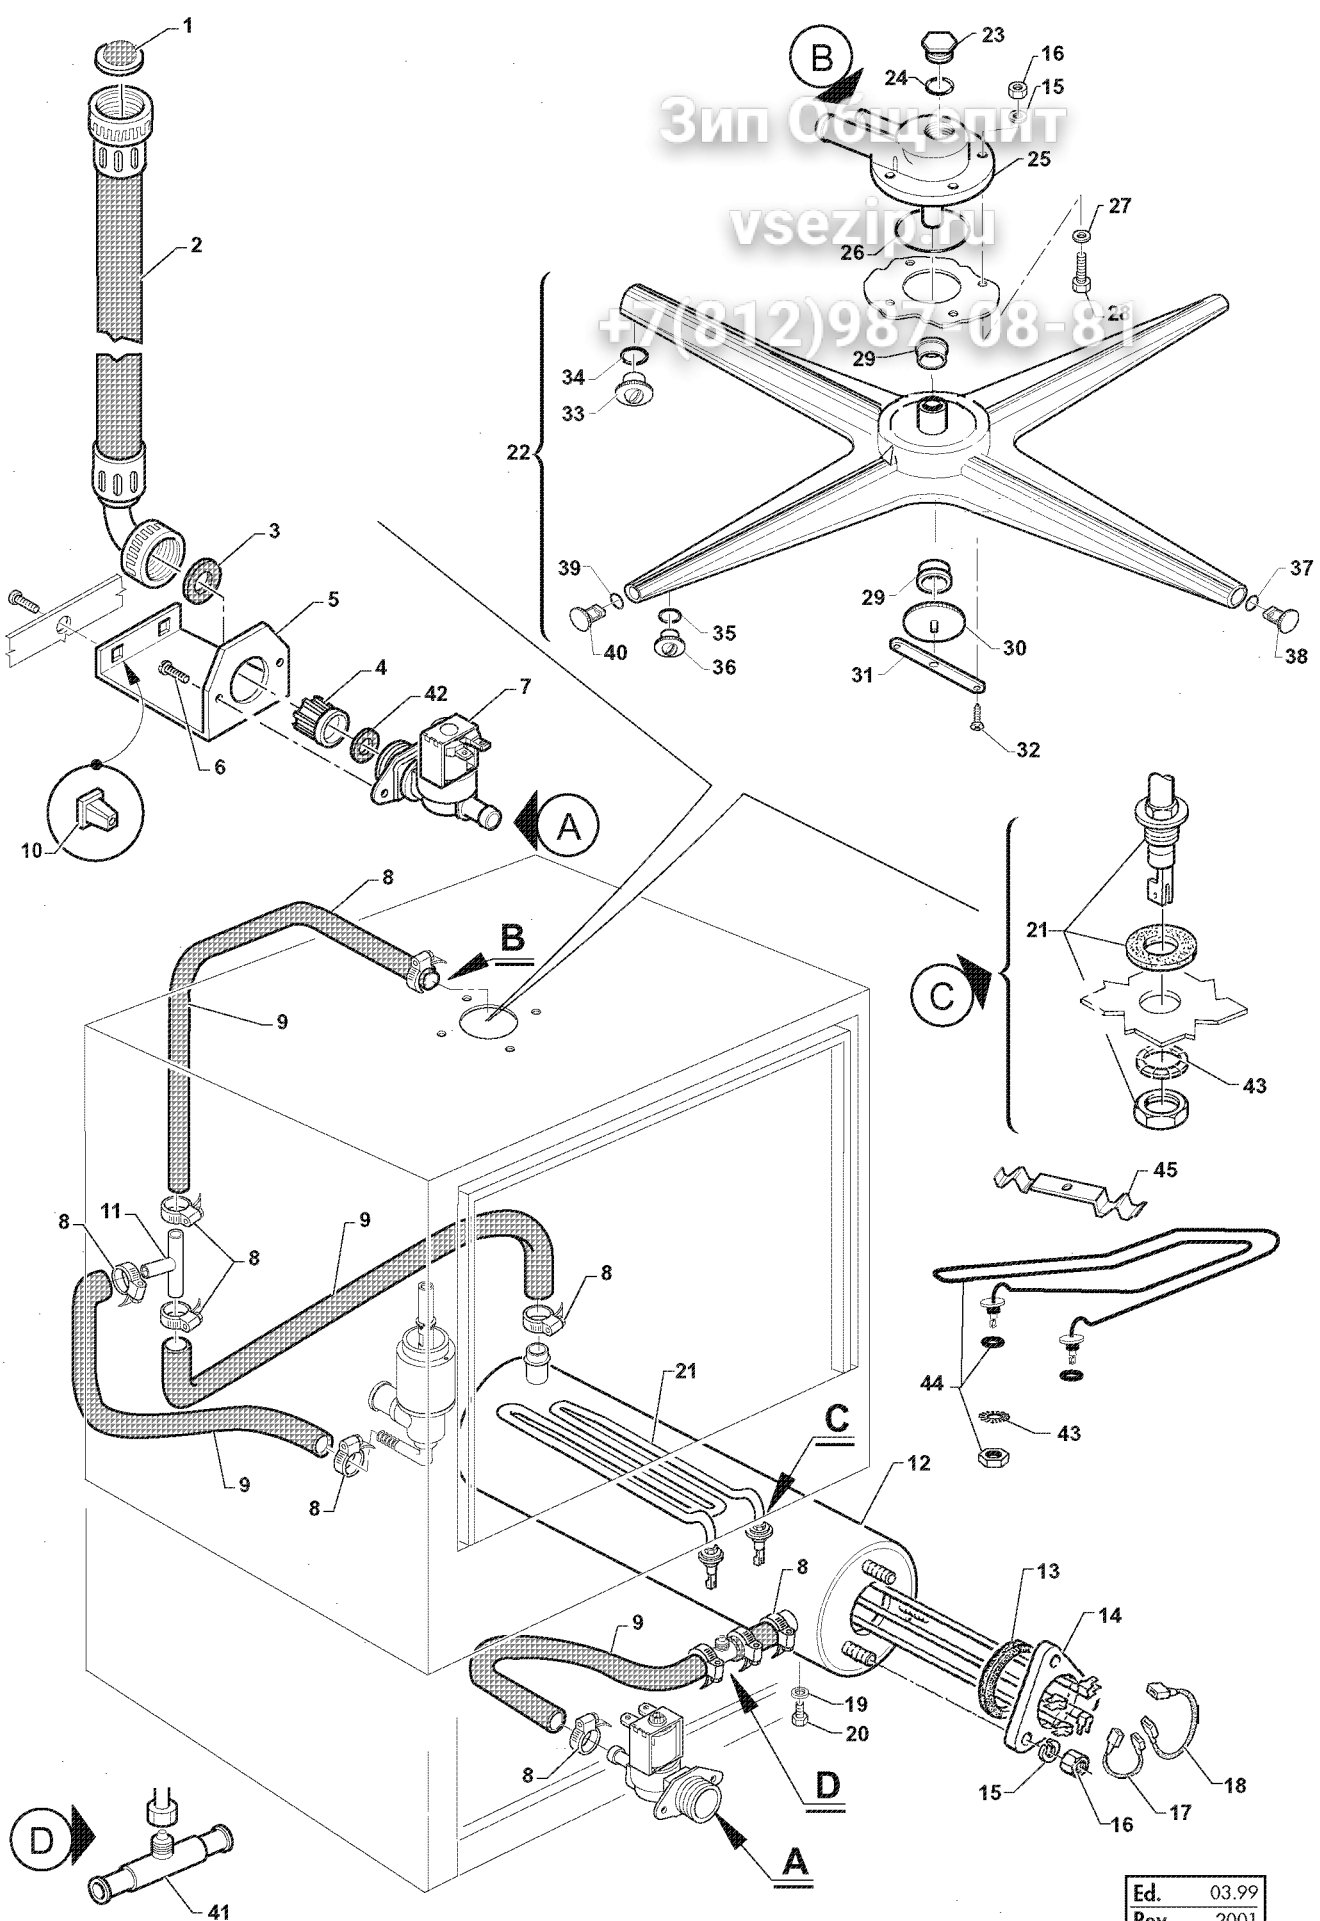

Ed.	03.99
Rev.	2001
Data	

Зип Общепит
vsezip.ru
+7(812)987-08-81

Ed.	03.99
Rev.	2001
Data	

Зип Общепит
vsezip.ru

+7(812)987-08-81

Ed.	03.99
Rev.	2001
Data	

Ed.	03.99
Rev.	2001
Data	

Seite	Pos	Kredtor Artikel Nr.	IT	GB
002	001	18927	GUIDA CEST.SX STS-APS 43 BRILL	GUIDE RACK SX STS-APS 43 RIN.AID
002	002	18926	GUIDA CEST.DX STS-APS 43 BRILL	GUIDE RACK DX STS-APS 43 RIN. AID
002	003	26751	VITE 1/2 TONDA TC 6 X 12	SCREW 1/2 FLAT ROUND HD 6 X 12
002	004	18069	FERMO BRACCETTO PORTELLO	STOPPER DOOR STAY
002	005	28699	VITE TC 4 X 10	CHEESE-HD SCREW TC 4 X 10
002	006	18934	BRACCETTO PORTELLO SX 43/53	DOOR STAY SX 43/53
002	007	18935	BRACCETTO PORTELLO DX 43/53	DOOR STAY DX 43/53
002	008	18342	BOCCOLA SNODO BRACCETTI	BUSH FOR DOOR HINGE
002	009	30007	GOMMINO BRACCETTO PORTELLO	RUBBER FOR DOOR STAY
002	010	18145	FERMA CESTELLO MM.25	RACK STOPPER MM.25
002	011	34310/R	PORTEL.TAMB.C43 ALTA L400xH368	PLYMETAL DOOR C43, HIGH L400xH368
002	012	34297	PANNELLO CONTROPORTA C43 ALTA	INNER DOOR PANEL C 43 HIGH
002	013	34296	INVOLUCRO PORTELLO C 43 ALTA	DOOR HOUSING, C43, HIGH
002	014	33277	VITE AUTOF. TSP 2,9 X 9,5	SELF-TAPPING SCREW TSP 2,9 X 9,5
002	015	32969	MAGNETE X CONTATTO M350 AP	MAGNET FOR CONTACT M350 AP
002	016	15995	BUSSOLA FISS. MANIGLIA STS	BUSH SPRING FIX. HANDLE STS
002	017	18348	MANIGLIA X PORT. STS/APS/C 43	HANDLE FOR DOOR STS/APS/C 43
002	018	25708	VITE TE M 5 X 10 INOX	SCREW HEX.HD M 5 X 10 SS
002	019	26691	VITE TS M 4 X 8	SCREW TS M 4 X 8
002	020	33336	SCROCCHETTO A ROTELLA	ROLLER DOOR LATCH
002	021	25293	TAPPINO IN GOMMA DIAM. 10	PLUG RUBBER DIAM. 10
002	022	25700	VITE TC 4 X 8 CON ZIGRINATURA	SCREW CHEESE-H. 4 X 8 KNURLED
002	023	33179	DADO IN GABBIETTA 4MA	ENCLOSED NUT 4MA
002	024	29594	DADO CIECO 4 MA	NUT BLIND 4 MA
002	025	30438	MOLLA X PERNO E PORTA	SPRING FOR PIN AND DOOR
002	026	15568	PERNO MOBILE X PORTELLO	MOBILE DOWEL FOR DOOR
002	027	25744	RONDELLA PIANA DIAM.5	SPACER, FLAT, DIAM.5
002	028	25990	VITE TC 5X9 SPEC.X SNODO BR.P.	FLAT HD SCREW 5X9 SPEC. FOR ARM TOGGLE
002	029	25209	PIEDINI BASE ESAGONALE	FEET, HEXAG. BASE
002	030	33749	FISSACAVO PA 277	CABLE CLAMP PA 277
002	031	25032	TAPPO DI CHIUSURA	CATCH PLUG
002	032	25245	GUARNIZIONE OR 3281	GASKET OR 3281
002	033	25008	GHIERA CHIUSURA TAPPO VASCA	LOCK. NUT FOR TANK PLUG
002	034	26966	TAPPO CHIUSURA FORO 10 DET.	HOLE CLOSING PLUG
002	035	25266	GUARNIZIONE PIATTA 18 X 10 X 2	FLAT GASKET 18 X 10 X 2
002	036	27155	DADO IN PLASTICA 10 M	PLASTIC NUT10 M
002	037	25831	PIASTRINA X VITI AUTOF.LATI 7P	PLATE FOR SELFTHREAD. SCREW SIDES 7P
002	038	33705	TARGHETTA FRONTALINO C 43	NAMEPLATE, FRONT PANEL C 43
002	039	H331211	PIEDINO REGOL.INOX X F NAVE (ST-STEEL ADJUST.FOOT, SHIP VERSION
002	040	25791	DADO AUTOBLOCCANTE 5 MA BASSO	SELF-LOCKING NUT 5 MA LOWER SIDE
002	041	H160838	ANELLO PER PERNO PORTA	RING X DOOR PIN
002	042	H190619	FERMO TIRANTE PORTA +LF/FC+	DOOR CATCH +LF/FC+
002	043	H331461	PIASTRINA PER TIRAN. G65/BC	TIE ROD PLATE FOR G65/BC
002	044	34142	TIRANTE PER PORTELLO 43-53	ROD FOR DOOR 43-53
002	045	34143	PERNO PER TIRANTE PORTELLO	PIN FOR ROD DOOR
002	046	34470	ANGOLARE GOMMA LABIRINTO VASCA	RUBBER PROTECT.CORNER, TANK LABYR.
002	047	34015	TAPPO ESTREMITA'MANIGLIA SX	PLUG END HANDLE, LEFT
002	047	34016	TAPPO ESTREMITA'MANIGLIA DX	PLUG END HANDLE, RIGHT
002	048	H322644	GUIDA PORTACESTELLI PER BHC Ç	GUIDE FOR BASKETS, BHC
002	048	35226	GUIDA CESTELLO C/STS 43 - 2°S	GUIDE RACK C/STS 43 - 2°S
002	049	25775	DADO 6 MA	NUT 6 MA
002	050	35304	RONDELLA DENTELLATA DIAM.6	TOOTHED WASHER DIA.6
002	051	25745	RONDELLA PIANA DIAM.6	SPACER, FLAT, DIAM.6
002	052	25715	VITE TE M 6 X 16 INOX	SCREW HEX.HD M 6 X 16 SS
003	001	33713	TARGA COMANDI C 43	NAMEPLATE, CONTROLS C 43
003	002	32970	VITE TS 3 X 20 CROCE	BEVEL, CROSS-SLOT HD. SCREW TS 3 X 20
003	003	30347	TIMER P26/2-3CR-120"-220V	TIMER P26/2-3CR-120"-220V
003	004	31324	FILTRO ANTIDISTURBO TIPO 5001	NOISE FILTER, TYPE 5001
003	005	33324	RELE'JA 1CIM-220 VAC-DARE34312	RELAY, JA 1CIM-220 VAC-DARE34312
003	005	34312	RELE'T.A2S FA 16A 230V	T.RELAY A2S FA 16A 230V
003	006	33188	SENSORE MAGNETICO	MAGNETIC SENSOR
003	007	31828	RONDELLA DENTEL.E. DIAM.3	DENTED ROUND SPACER, EX 3
003	008	25831	PIASTRINA X VITI AUTOF.LATI 7P	PLATE FOR SELFTHREAD. SCREW SIDES 7P
003	009	25697	VITE AUTOF.T/TCROCE 3,9X13 ZIG	SELF-TAPPING SCREW CHEESE D747H.ROSS 3,9X
003	010	32872	INTERRUTTORE CM UNIP. D	SWITCH SA SINGLE POLE D
003	011	33247	SUPPORTO VETRO GRIGIO LUCIDO	SUPPORT LAMP HOLDER, BRIGHT GREY
003	012	32890	TASTO GRIGIO LUCIDO	BRIGHT GREY PUSH-BUTTON,