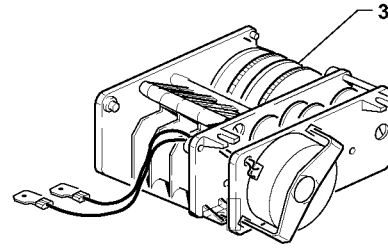

Зип Ощепит

vsezip.ru

+7(812)987-08-81

Ed.
Rev.
Data