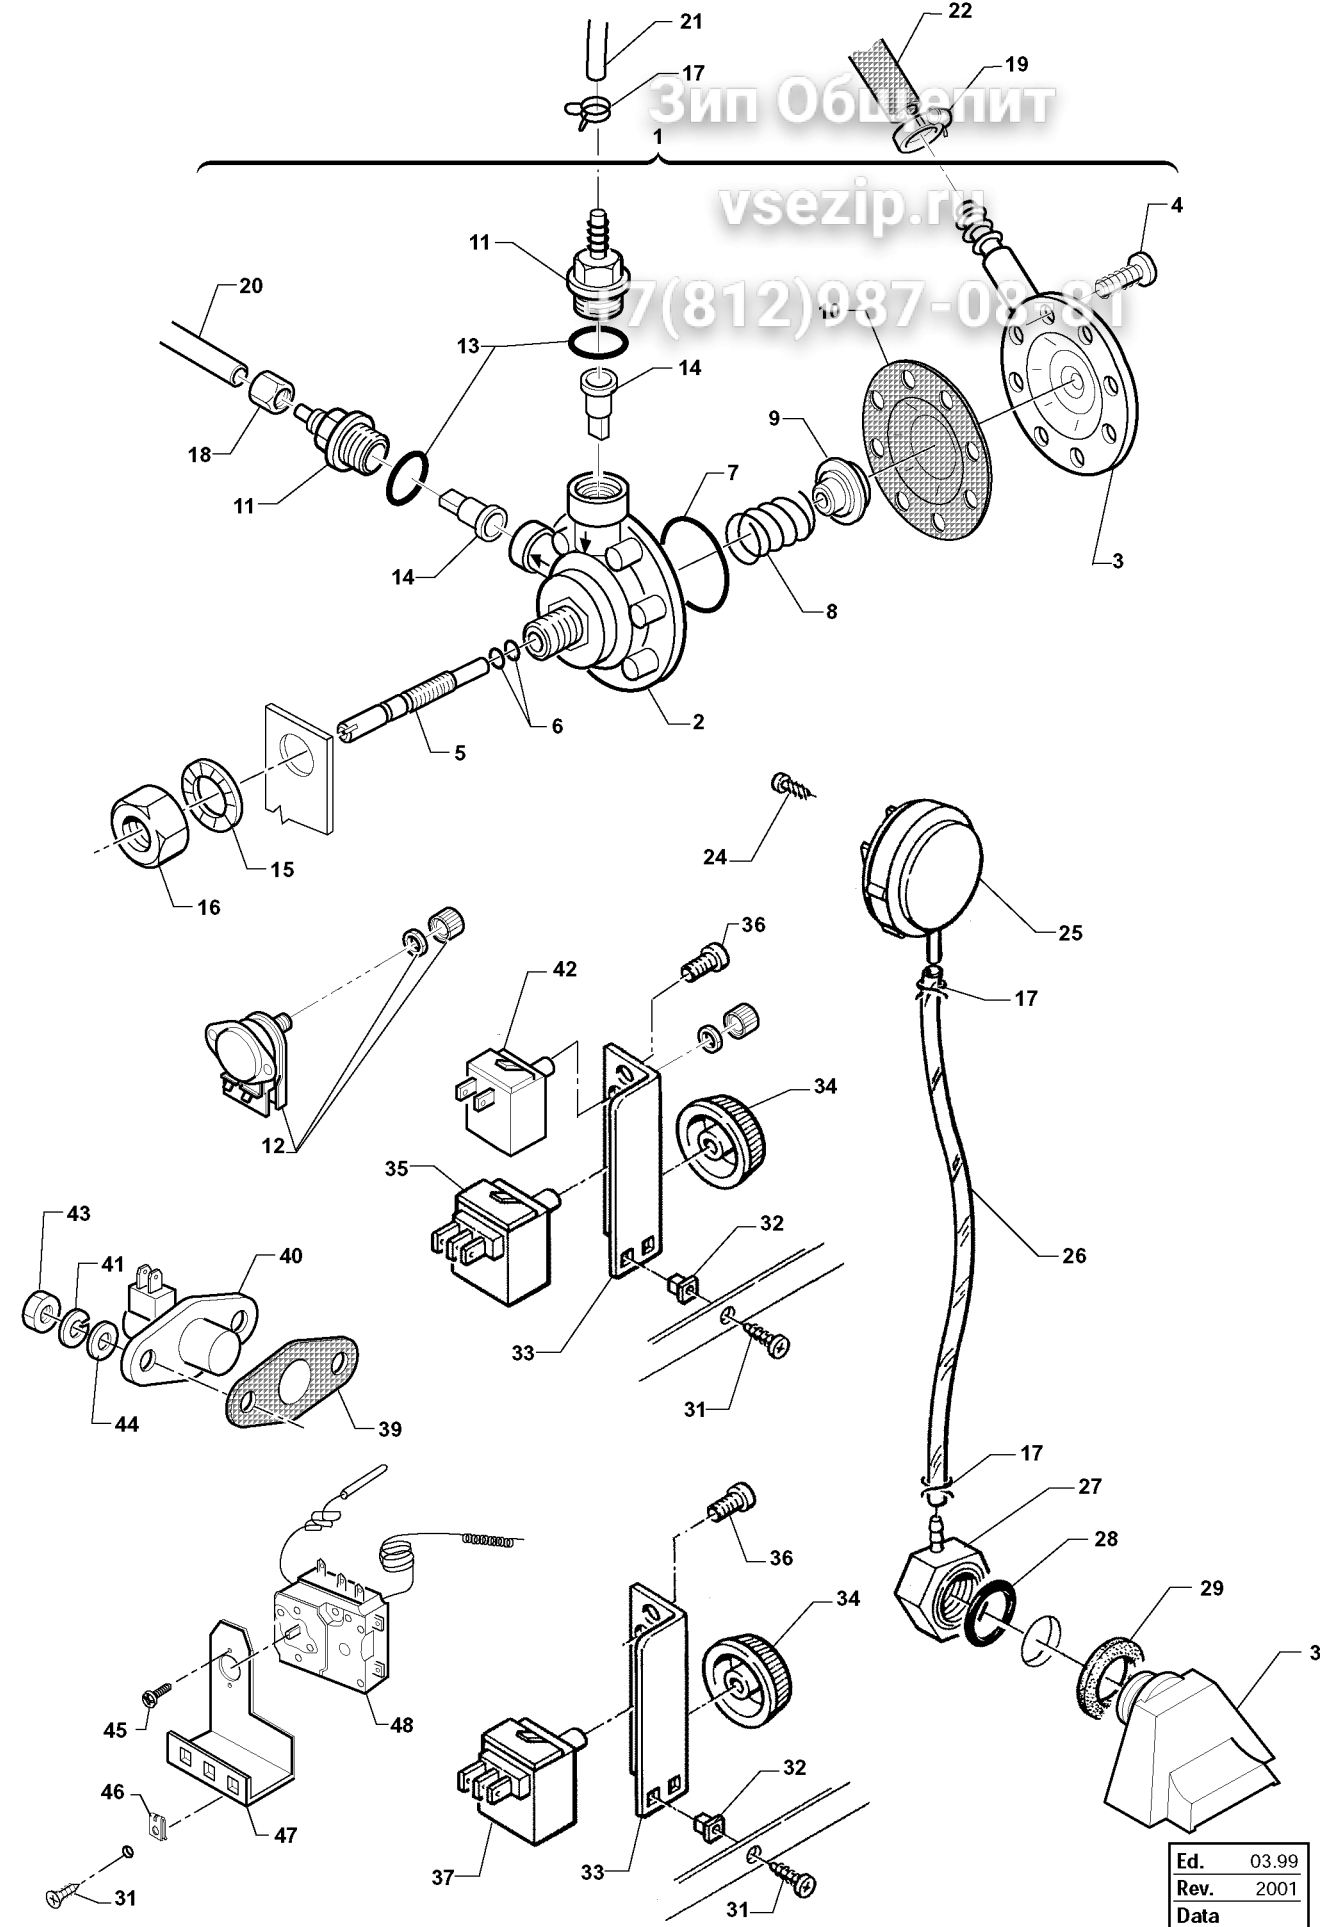

Зип Общепит  
vsezip.ru  
+7(812)987-08-81

Ed.	03.99
Rev.	2001
Data	

Зип Общепит  
vsezip.ru

+7(812)987-08-81

Ed.	03.99
Rev.	2001
Data	

Ed.	03.99
Rev.	2001
Data	

Seite	Pos	Kredtor Artikel Nr.	IT	GB
002	001	18927	GUIDA CEST.SX STS-APS 43 BRILL	GUIDE RACK SX STS-APS 43 RIN.AID
002	002	18926	GUIDA CEST.DX STS-APS 43 BRILL	GUIDE RACK DX STS-APS 43 RIN. AID
002	003	26751	VITE 1/2 TONDA TC 6 X 12	SCREW 1/2 FLAT ROUND HD 6 X 12
002	004	18069	FERMO BRACCETTO PORTELLO	STOPPER DOOR STAY
002	005	28699	VITE TC 4 X 10	CHEESE-HD SCREW TC 4 X 10
002	006	18934	BRACCETTO PORTELLO SX 43/53	DOOR STAY SX 43/53
002	007	18935	BRACCETTO PORTELLO DX 43/53	DOOR STAY DX 43/53
002	008	18342	BOCCOLA SNODO BRACCETTI	BUSH FOR DOOR HINGE
002	009	30007	GOMMINO BRACCETTO PORTELLO	RUBBER FOR DOOR STAY
002	010	18145	FERMA CESTELLO MM.25	RACK STOPPER MM.25
002	011	34310/R	PORTEL.TAMB.C43 ALTA L400xH368	PLYMETAL DOOR C43, HIGH L400xH368
002	012	34297	PANNELLO CONTROPORTA C43 ALTA	INNER DOOR PANEL C 43 HIGH
002	013	34296	INVOLUCRO PORTELLO C 43 ALTA	DOOR HOUSING, C43, HIGH
002	014	33277	VITE AUTOF. TSP 2,9 X 9,5	SELF-TAPPING SCREW TSP 2,9 X 9,5
002	015	32969	MAGNETE X CONTATTO M350 AP	MAGNET FOR CONTACT M350 AP
002	016	15995	BUSSOLA FISS. MANIGLIA STS	BUSH SPRING FIX. HANDLE STS
002	017	18348	MANIGLIA X PORT. STS/APS/C 43	HANDLE FOR DOOR STS/APS/C 43
002	018	25708	VITE TE M 5 X 10 INOX	SCREW HEX.HD M 5 X 10 SS
002	019	26691	VITE TS M 4 X 8	SCREW TS M 4 X 8
002	020	33336	SCROCCHETTO A ROTELLA	ROLLER DOOR LATCH
002	021	25293	TAPPINO IN GOMMA DIAM. 10	PLUG RUBBER DIAM. 10
002	022	25700	VITE TC 4 X 8 CON ZIGRINATURA	SCREW CHEESE-H. 4 X 8 KNURLED
002	023	33179	DADO IN GABBIETTA 4MA	ENCLOSED NUT 4MA
002	024	29594	DADO CIECO 4 MA	NUT BLIND 4 MA
002	025	30438	MOLLA X PERNO E PORTA	SPRING FOR PIN AND DOOR
002	026	15568	PERNO MOBILE X PORTELLO	MOBILE DOWEL FOR DOOR
002	027	25744	RONDELLA PIANA DIAM.5	SPACER, FLAT, DIAM.5
002	028	25990	VITE TC 5X9 SPEC.X SNODO BR.P.	FLAT HD SCREW 5X9 SPEC. FOR ARM TOGGLE
002	029	25209	PIEDINI BASE ESAGONALE	FEET, HEXAG. BASE
002	030	33749	FISSACAVO PA 277	CABLE CLAMP PA 277
002	031	25032	TAPPO DI CHIUSURA	CATCH PLUG
002	032	25245	GUARNIZIONE OR 3281	GASKET OR 3281
002	033	25008	GHIERA CHIUSURA TAPPO VASCA	LOCK. NUT FOR TANK PLUG
002	034	26966	TAPPO CHIUSURA FORO 10 DET.	HOLE CLOSING PLUG
002	035	25266	GUARNIZIONE PIATTA 18 X 10 X 2	FLAT GASKET 18 X 10 X 2
002	036	27155	DADO IN PLASTICA 10 M	PLASTIC NUT10 M
002	037	25831	PIASTRINA X VITI AUTOF.LATI 7P	PLATE FOR SELFTHREAD. SCREW SIDES 7P
002	038	33705	TARGHETTA FRONTALINO C 43	NAMEPLATE, FRONT PANEL C 43
002	039	H331211	PIEDINO REGOL.INOX X F NAVE (	ST-STEEL ADJUST.FOOT, SHIP VERSION
002	040	25791	DADO AUTOBLOCCANTE 5 MA BASSO	SELF-LOCKING NUT 5 MA LOWER SIDE
002	041	H160838	ANELLO PER PERNO PORTA	RING X DOOR PIN
002	042	H190619	FERMO TIRANTE PORTA +LF/FC+	DOOR CATCH +LF/FC+
002	043	H331461	PIASTRINA PER TIRAN. G65/BC	TIE ROD PLATE FOR G65/BC
002	044	34142	TIRANTE PER PORTELLO 43-53	ROD FOR DOOR 43-53
002	045	34143	PERNO PER TIRANTE PORTELLO	PIN FOR ROD DOOR
002	046	34470	ANGOLARE GOMMA LABIRINTO VASCA	RUBBER PROTECT.CORNER, TANK LABYR.
002	047	34015	TAPPO ESTREMITA'MANIGLIA SX	PLUG END HANDLE, LEFT
002	047	34016	TAPPO ESTREMITA'MANIGLIA DX	PLUG END HANDLE, RIGHT
002	048	H322644	GUIDA PORTACESTELLI PER BHC Ç	GUIDE FOR BASKETS, BHC
002	048	35226	GUIDA CESTELLO C/STS 43 - 2°S	GUIDE RACK C/STS 43 - 2°S
002	049	25775	DADO 6 MA	NUT 6 MA
002	050	35304	RONDELLA DENTELLATA DIAM.6	TOOTHED WASHER DIA.6
002	051	25745	RONDELLA PIANA DIAM.6	SPACER, FLAT, DIAM.6
002	052	25715	VITE TE M 6 X 16 INOX	SCREW HEX.HD M 6 X 16 SS
003	001	33713	TARGA COMANDI C 43	NAMEPLATE, CONTROLS C 43
003	002	32970	VITE TS 3 X 20 CROCE	BEVEL, CROSS-SLOT HD. SCREW TS 3 X 20
003	003	30347	TIMER P26/2-3CR-120"-220V	TIMER P26/2-3CR-120"-220V
003	004	31324	FILTRO ANTIDISTURBO TIPO 5001	NOISE FILTER, TYPE 5001
003	005	33324	RELE'JA 1CIM-220 VAC-DARE34312	RELAY, JA 1CIM-220 VAC-DARE34312
003	005	34312	RELE'T.A2S FA 16A 230V	T.RELAY A2S FA 16A 230V
003	006	33188	SENSORE MAGNETICO	MAGNETIC SENSOR
003	007	31828	RONDELLA DENTEL.E. DIAM.3	DENTED ROUND SPACER, EX 3
003	008	25831	PIASTRINA X VITI AUTOF.LATI 7P	PLATE FOR SELFTHREAD. SCREW SIDES 7P
003	009	25697	VITE AUTOF.T/TCROCE 3,9X13 ZIG	SELF-TAPPING SCREW CHEESE D747H.ROSS 3,9X
003	010	32872	INTERRUTTORE CM UNIP. D	SWITCH SA SINGLE POLE D
003	011	33247	SUPPORTO VETRO GRIGIO LUCIDO	SUPPORT LAMP HOLDER, BRIGHT GREY
003	012	32890	TASTO GRIGIO LUCIDO	BRIGHT GREY PUSH-BUTTON,