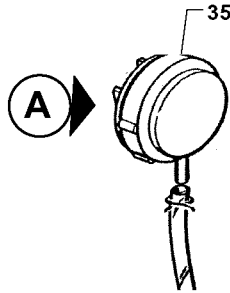

Зип Ощепит

vsezip.ru

+7(812)987-08-81

Ed.
Rev.
Data