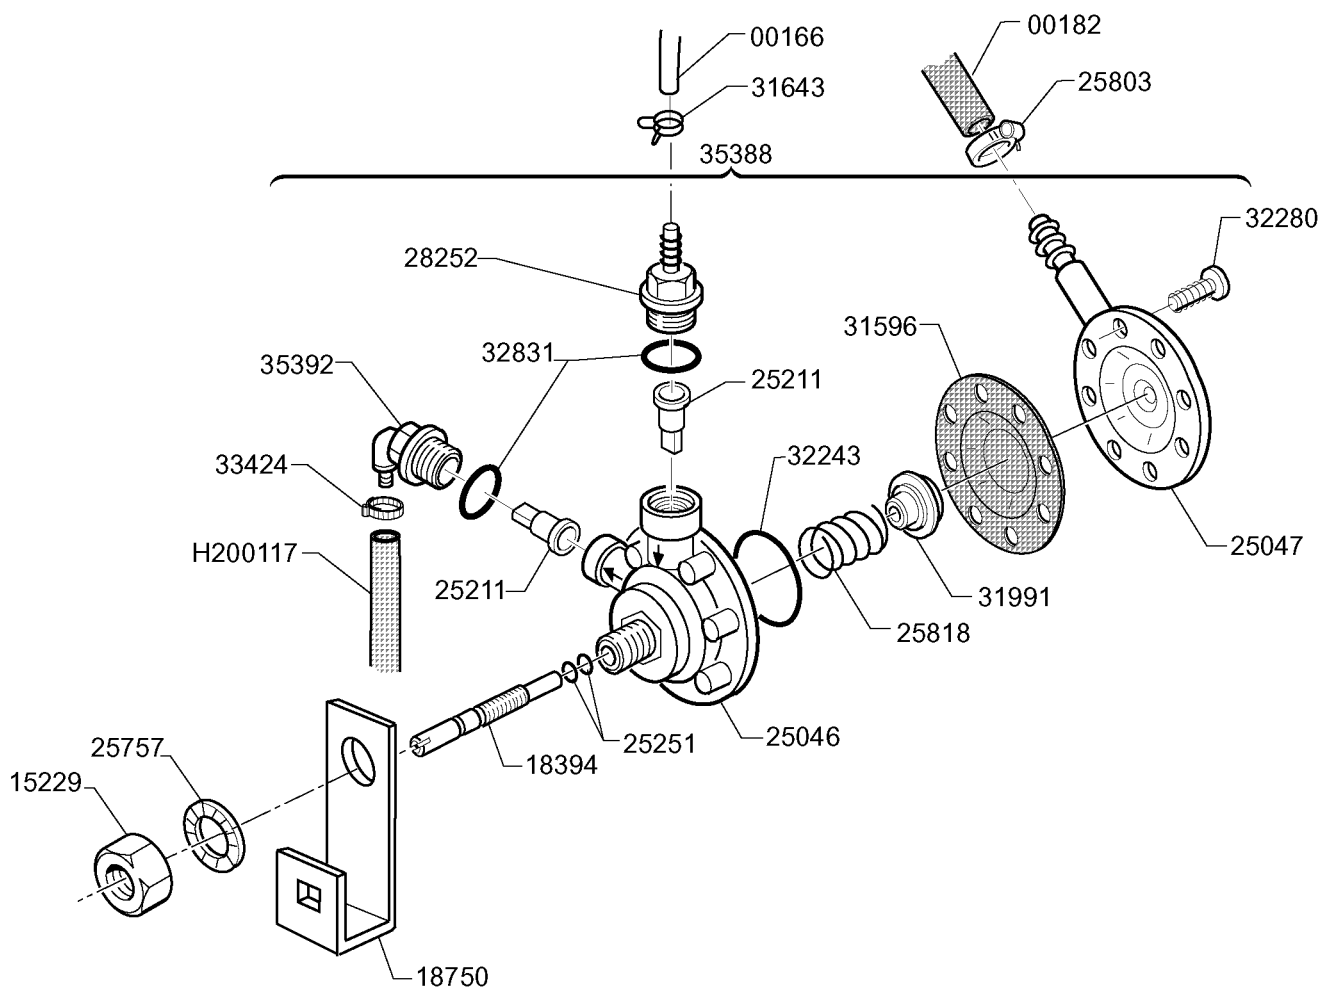

+7(812)987-08-81

Ed.	01.04
Rev.	
Data	

Seite	Pos	Kredtor Artikel Nr.	IT	GB
002		34016	TAPPO ESTREMITA'MANIGLIA DX	PLUG END HANDLE, RIGHT
002		34470	ANGOLARE GOMMA LABIRINTO VASCA	FUBBER PROTECT. CORNER, TANK LABYR.
002		34310	PORTEL.TAMB.C43 ALTA L400xH368	PLY.METAL DOOR C43, HIGH L400xH368
002		34297	PANNELLO CONTROPORTA C43 ALTA	INNER DOOR PANEL C 43 HIGH
002		34296	INVOLUCRO PORTELLO C 43 ALTA	DOOR HOUSING, C43, HIGH
002		34673	FRONTALINO VASCA C-CR 43 C 35	TANK FRONT PANEL C-CR 43 C 35
002		34142	TIRANTE PER PORTELLO 43-53	ROD FOR DOOR 43-53
002		35451	PROTEZIONE PARTI ELETTR.H C 43	PROTECTION COVER ELEC.APPL. C43
002		34015	TAPPO ESTREMITA'MANIGLIA SX	PLUG END HANDLE, LEFT
002		33948	TERMOSTATO BIMETALLICO DOPPIO	BIMET. THERMOSTAT, DOUBLE CONTACT
002		34143	PERNO PER TIRANTE PORTELLO	PIN FOR ROD DOOR
002		H160720	TAPPO A SCATTO HEYCO D.8	SNAP PLUG HEYCO D.8
002		27155	DADO IN PLASTICA 10 M	PLASTIC NUT10 M
002		33749	FISSACAVO PA 277	CABLE CLAMP PA 277
002		H331461	PIASTRINA PER TIRAN. G65/BC	TIE ROD PLATE FOR G65/BC
002		H200494	GUARNIZ.TERMOST.BIM.DOPPIO	GASKET FOR DOUBLE-THERMOSTAT
002		H190619	FERMO TIRANTE PORTA +LF/FC+	DOOR CATCH +LF/FC+
002		H160836	ANELLO X PERNO SP08(COD 34143)	RING X PIN SP08(COD 34143)
002		35465	PANNELLO POSTERIORE C43 ALTA	REAR PANEL C43 HIGH
002		35458	VASCA BASAMENTO C 43 - 2°SER	TANK-BASE STAND C 43 - 2° SER
002		35457	GUIDA CESTELLO C 43 - 2°S	BASKET GUIDE RACK H C 43 - 2° S
002		35456	PANNELLO SUPERIORE C 43	UPPER PANEL H C43
002		35304	RONDELLA DENTELLATA DIAM.6	TOOTHED WASHER DIA.6
002		H160838	ANELLO PER PERNO PORTA	RING X DOOR PIN
002		33408	GOMMA SPUGNA ADES. 8X4 NEOPREN	NEOPREN ADHESIVE GASKET 8 X 4
002		25744	RONDELLA PIANA DIAM.5	SPACER, FLAT, DIAM.5
002		25743	RONDELLA PIANA DIAM. 4	SPACER, FLAT, DIAM. 4
002		25715	VITE TE M 6 X 16 INOX	SCREW HEX.HD M 6 X 16 SS
002		25708	VITE TE M 5 X 10 INOX	SCREW HEX.HD M 5 X 10 SS
002		25700	VITE TC 4 X 8 CON ZIGRINATURA	SCREW CHEESE-H. 4 X 8 KNURLED
002		25697	VITE AUTOF.T/TCROCE 3,9X13 ZIG	SELF-TAPPING SCREW CHEESE D747H.ROSS 3,
002		25745	RONDELLA PIANA DIAM.6	SPACER, FLAT, DIAM.6
002		25693	VITE AUTOFIL. TS 4,2X13 INOX	SELF-TAPPING SCREW BEVEL H. 4,2X13 SS
002		25266	GUARNIZIONE PIATTA 18 X 10 X 2	FLAT GASKET 18 X 10 X 2
002		25209	PIEDINI BASE ESAGONALE	FEET, HEXAG. BASE
002		29594	DADO CIECO 4 MA	NUT BLIND 4 MA
002		18348	MANIGLIA X PORT. STS/APS/C 43	HANDLE FOR DOOR STS/APS/C 43
002		18145	FERMA CESTELLO MM.25	RACK STOPPER MM.25
002		15995	BUSSOLA FISS. MANIGLIA STS	BUSH SPRING FIX. HANDLE STS
002		15568	PERNO MOBILE X PORTELLO	MOBILE DOWEL FOR DOOR
002		25694	VITE AUTOFIL. TS 4,2X19 INOX	SELF-TAPPING SCREW BEVEL H. 4,2X19 SS
002		30438	MOLLA X PERNO E PORTA	SPRING FOR PIN AND DOOR
002		25752	RONDELLA DENTEL.DIAM.4 D.E.	TOOTHED SPACER DIAM.4 D.E.
002		33336	SCROCCHETTO A ROTELLA	ROLLER DOOR LATCH
002		33277	VITE AUTOF. TSP 2,9 X 9,5	SELF-TAPPING SCREW TSP 2,9 X 9,5
002		32969	MAGNETE X CONTATTO M350 AP	MAGNET FOR CONTACT M350 AP
002		28880	MADREVITE	NUT SCREW
002		26966	TAPPO CHIUSURA FORO 10 DET.	HOLE CLOSING PLUG
002		25774	DADO 5 MA	NUTS 5 MA
002		25753	RONDELLA DENTEL.DIAM.5 D.E.	TOOTHED SPACER.DIAM.5 D.E.
002		33179	DADO IN GABBIA 4MA	ENCLOSED NUT 4MA
002		25773	DADO 4 MA INOX 18/8	NUTS 4 MA SS 18/8
002		26691	VITE TS M 4 X 8	SCREW TS M 4 X 8
002		25775	DADO 6 MA	NUT 6 MA
002		25791	DADO AUTOBLOCCANTE 5 MA BASSO	SELF-LOCKING NUT 5 MA LOWER SIDE
002		25831	PIASTRINA X VITI AUTOF.LATI 7P	PLATE FOR SELFTHREAD. SCREW SIDES 7P
003		34236	LAMPADA SIGNAL LUX BLU 230V	PILOT LIGHT, BLUE BULB 230V
003		H160121	TUBO GOMMA NERA "5 X 9"	HOSE, BLACK RUBBER D. 5 X 9
003		33247	SUPPORTO VETRO GRIGIO LUCIDO	SUPPORT LAMP HOLDER, BRIGHT GREY
003		33713	TARGA COMANDI C 43	NAMEPLATE, CONTROLS C 43
003		33188	SENSORE MAGNETICO	MAGNETIC SENSOR
003		34046	CORDA IN NYLON X FERMOCASSETTO	NYLON ROPE, DRAWER LIMIT STOP
003		34198	GEMMA D16 "BLU"	COVER, D16 "BLUE"
003		33349	TARGHETTA INDICAZIONE TERRA	INDICAT.PLATE, EARTHING
003		34312	RELE'T.A2S FA 16A 230V	T.RELAY A2S FA 16A 230V
003		34402	TIMER P26/15 4CR 120"-230V.	TIMER P26/15 4CR 120"-230V.
003		34733	FASCETTA A FILO X TUB.9,8-10,1	WIRE PIPE CLAMP FOR 9,8-10,1 PIPE