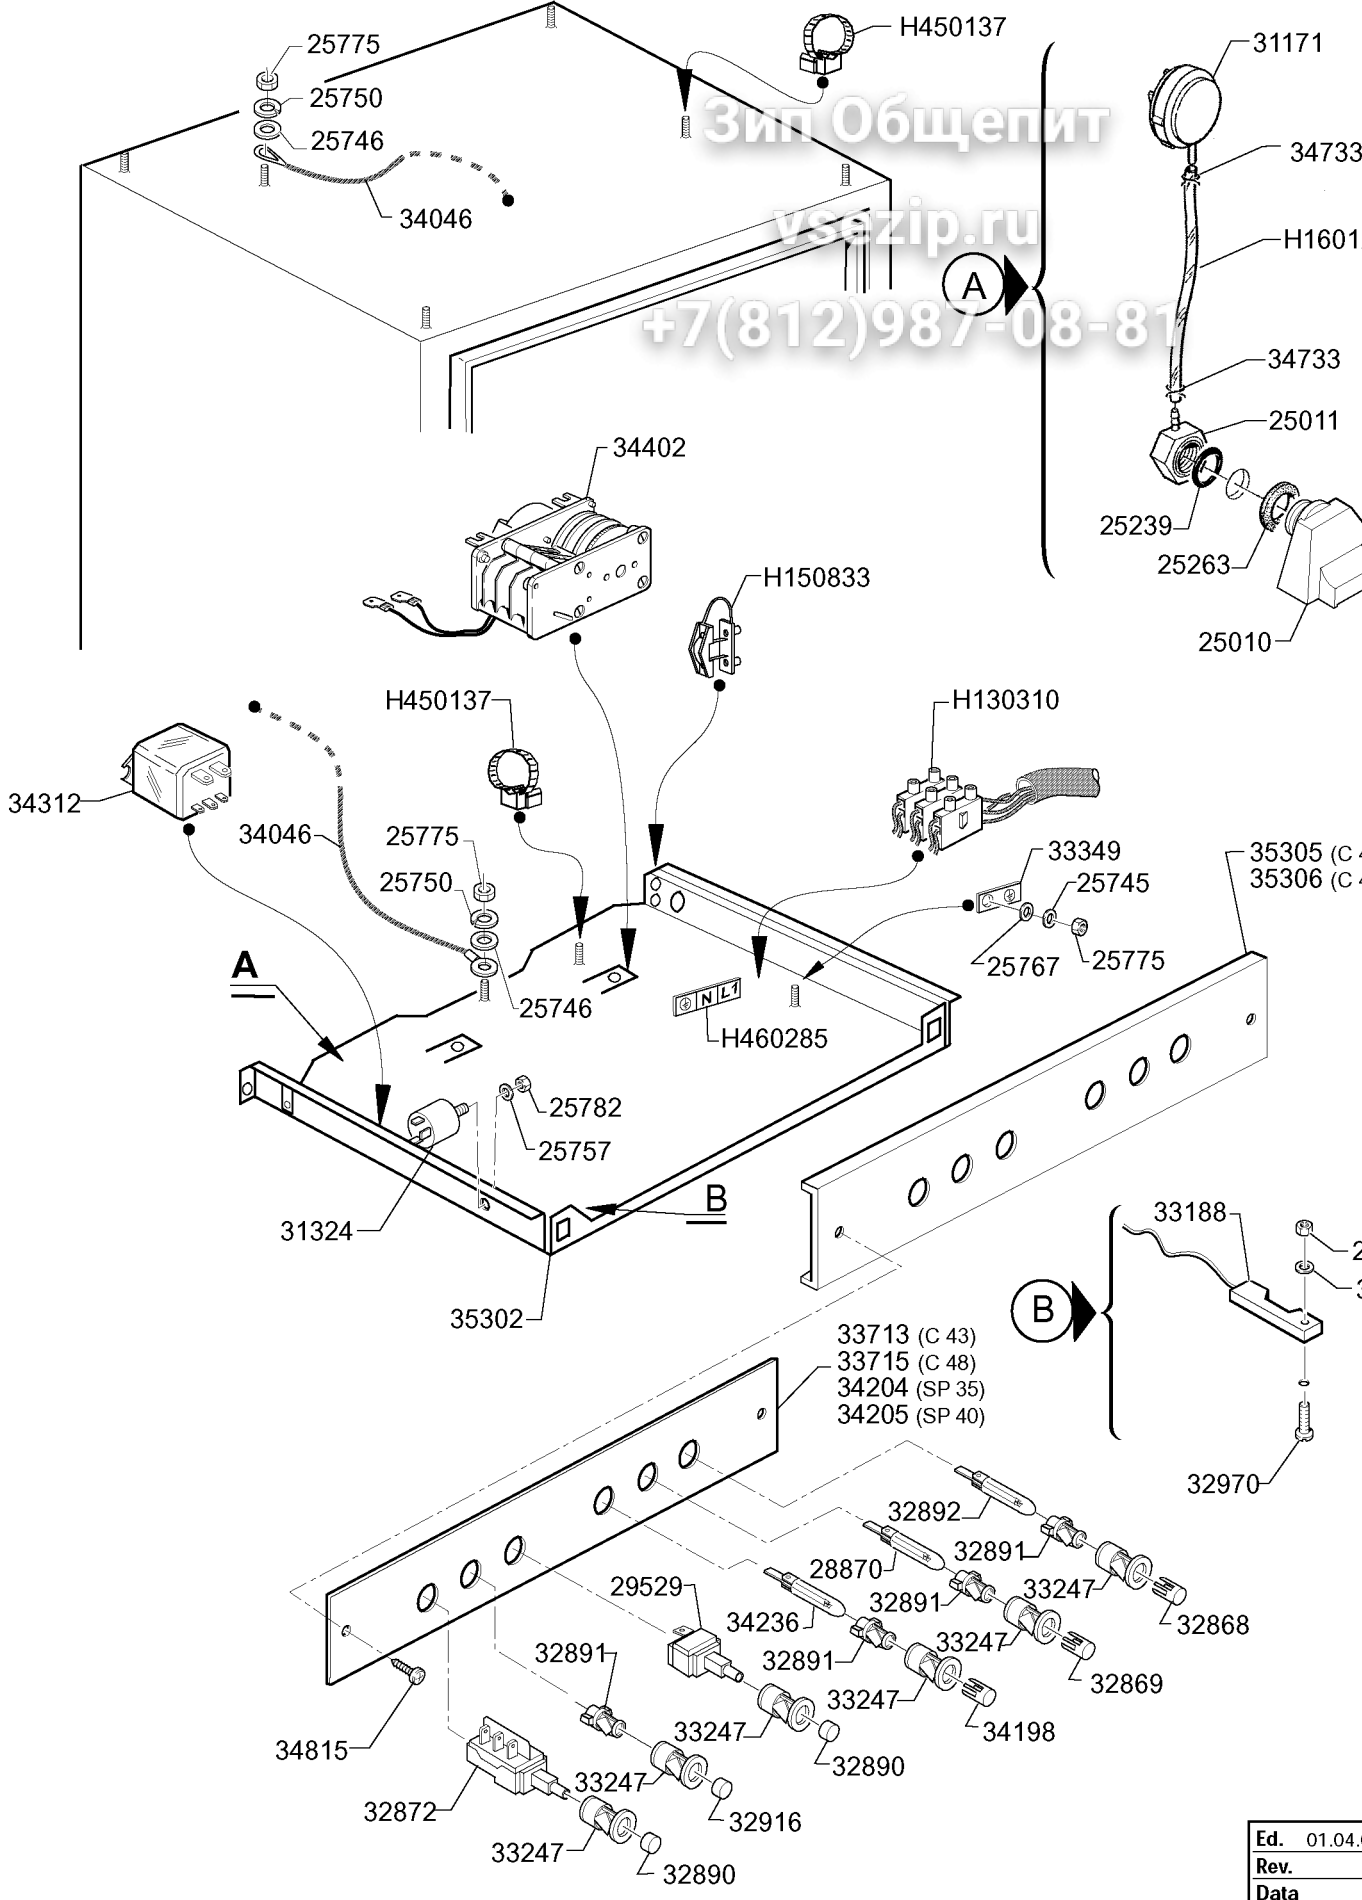

Зип Общепит
vsezip.ru
+7(812)987-08-81

Ed.	01.04.
Rev.	
Data