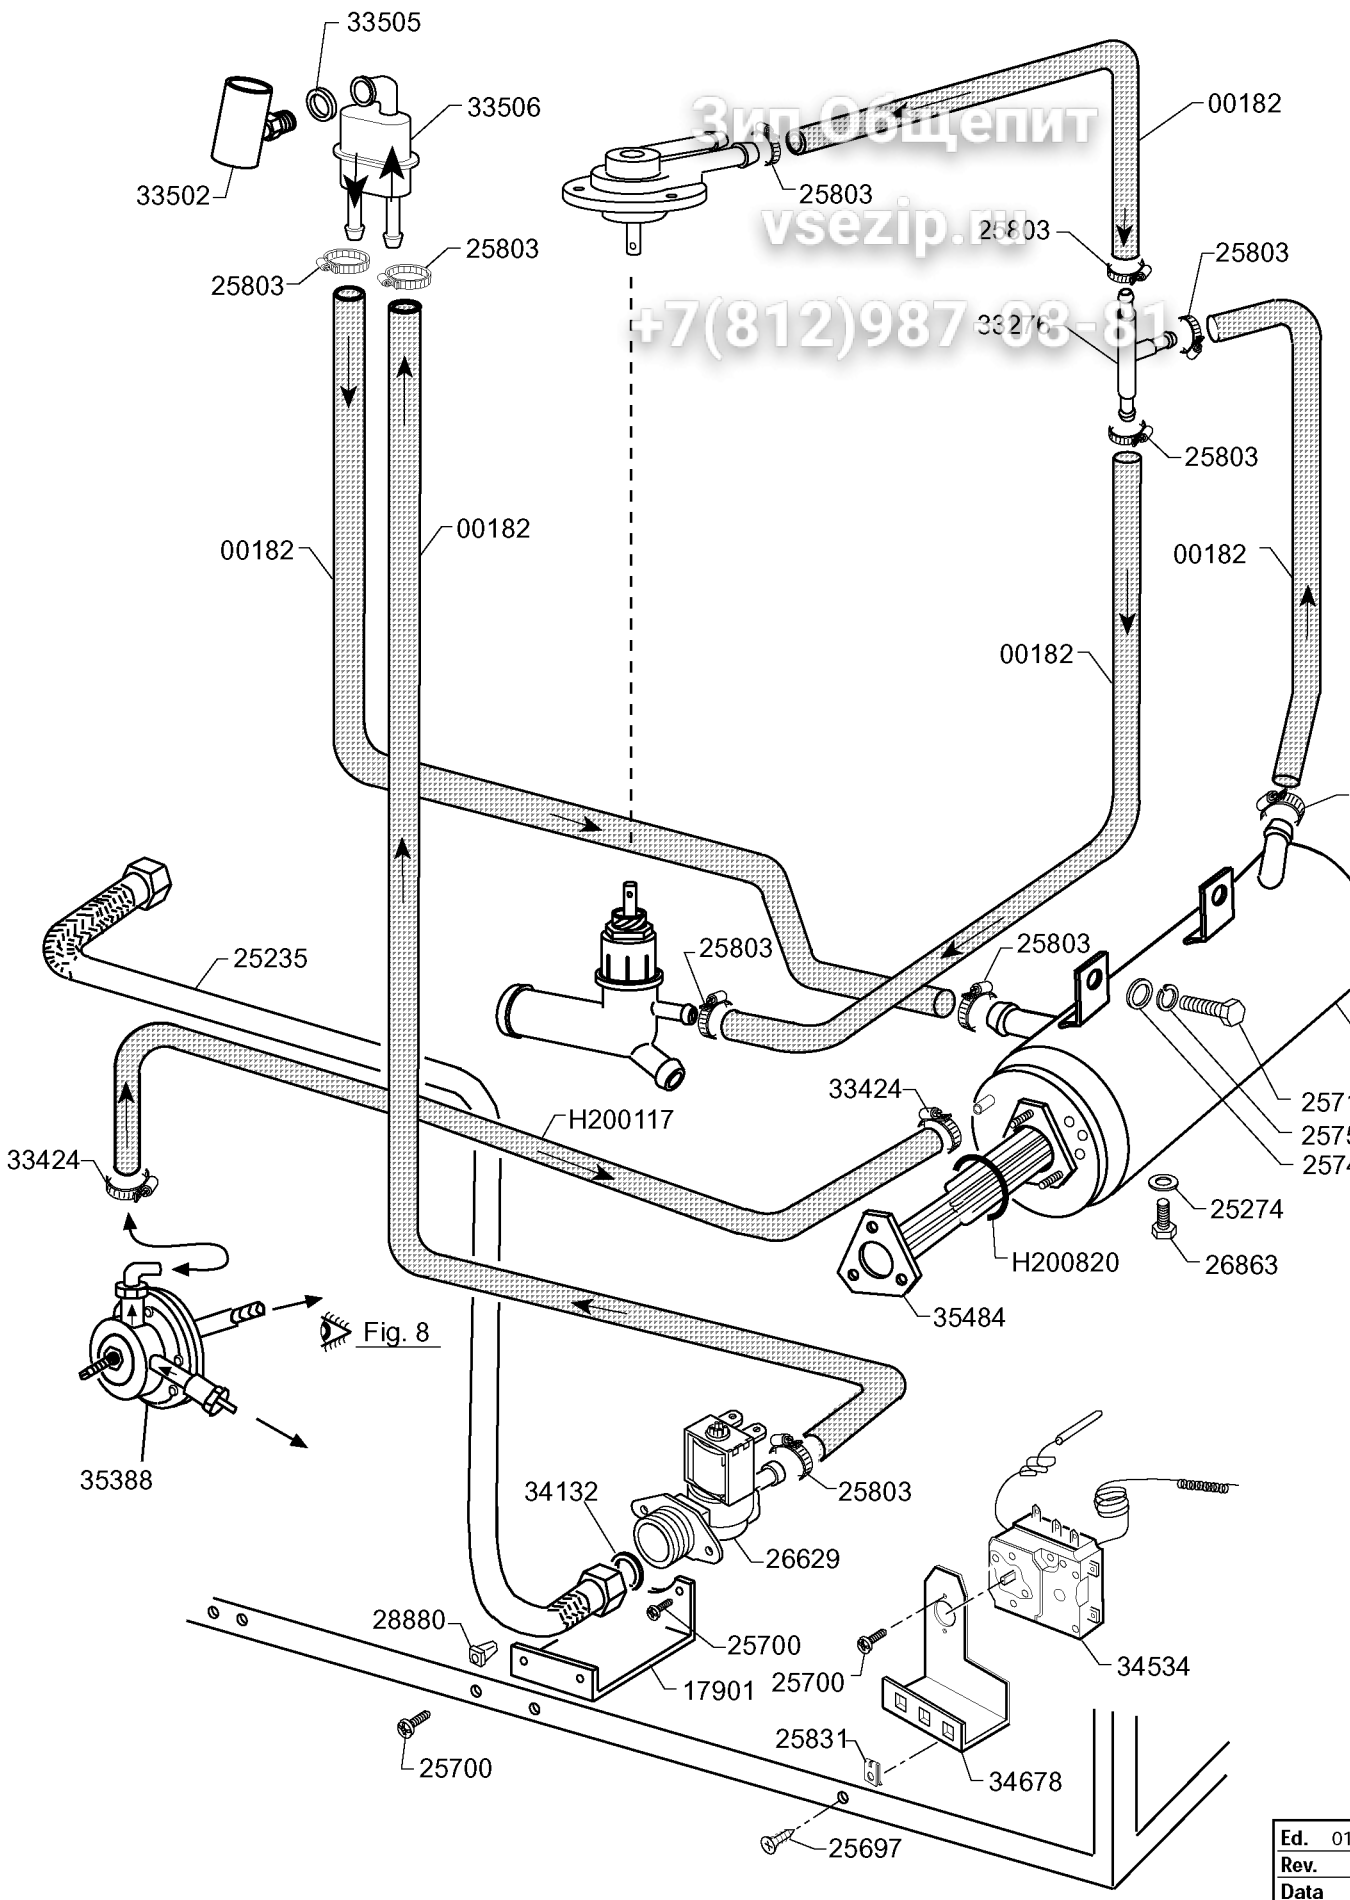

Зип.Общепит
vsezip.ru
+7(812)987-08-81

Fig. 8

Ed.	01
Rev.	
Data