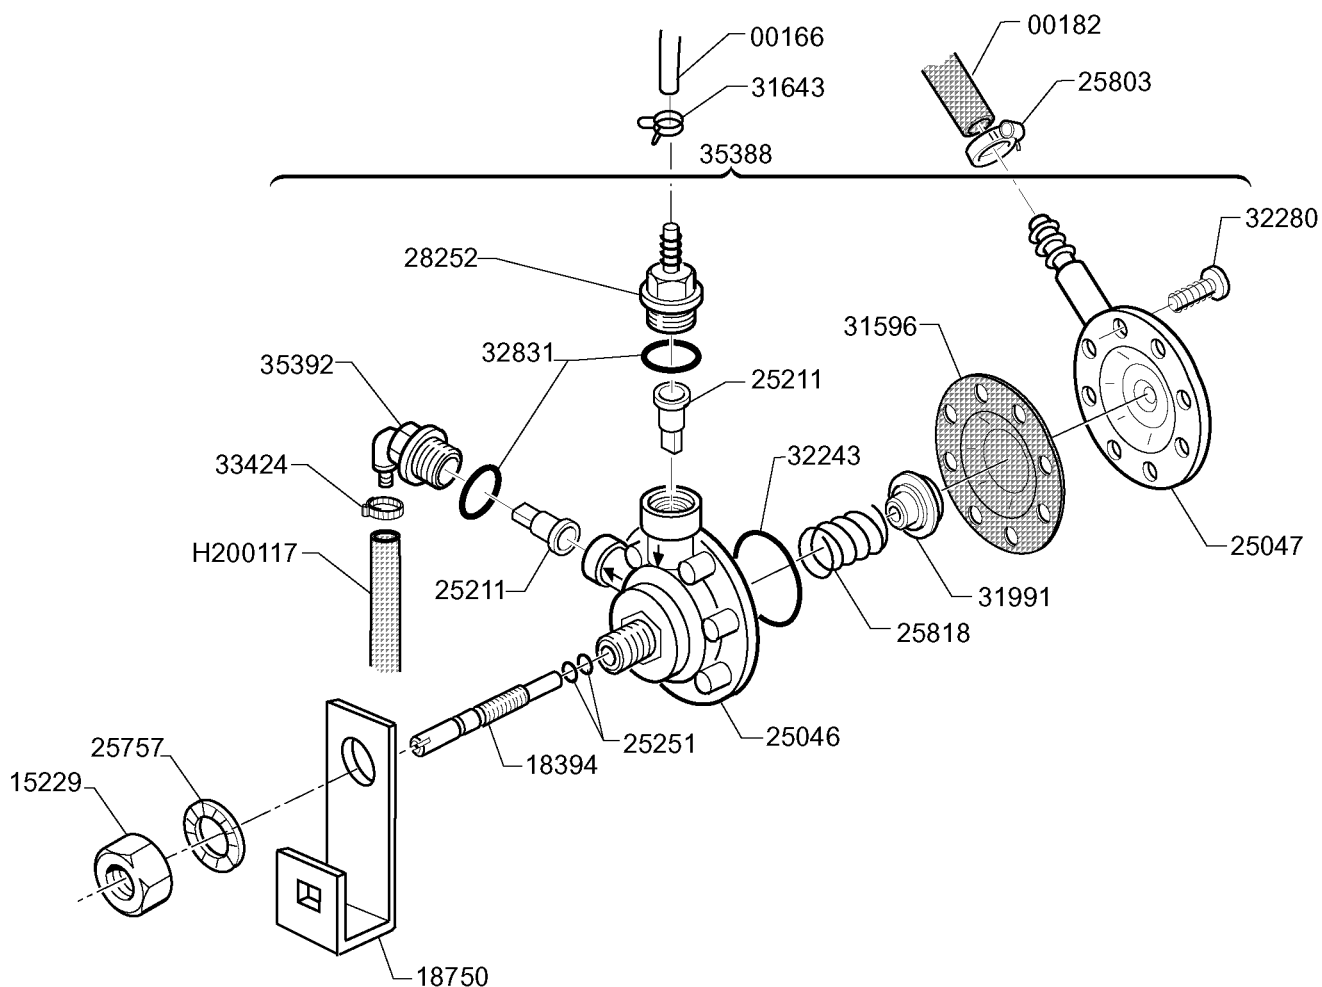

vsezip.ru

+7(812)987-08-81

Ed.	01.04
Rev.	
Data	

Seite	Pos	Kredtor Artikel Nr.	IT	GB
002		34016	TAPPO ESTREMITA'MANIGLIA DX	PLUG END HANDLE, RIGHT
002		34470	ANGOLARE GOMMA LABIRINTO VASCA	FUBBER PROTECT. CORNER, TANK LABYR.
002		34310	PORTEL.TAMB.C43 ALTA L400xH368	PLY.METAL DOOR C43, HIGH L400xH368
002		34297	PANNELLO CONTROPORTA C43 ALTA	INNER DOOR PANEL C 43 HIGH
002		34296	INVOLUCRO PORTELLO C 43 ALTA	DOOR HOUSING, C43, HIGH
002		34673	FRONTALINO VASCA C-CR 43 C 35	TANK FRONT PANEL C-CR 43 C 35
002		34142	TIRANTE PER PORTELLO 43-53	ROD FOR DOOR 43-53
002		35451	PROTEZIONE PARTI ELETTR.H C 43	PROTECTION COVER ELEC.APPL. C43
002		34015	TAPPO ESTREMITA'MANIGLIA SX	PLUG END HANDLE, LEFT
002		33948	TERMOSTATO BIMETALLICO DOPPIO	BIMET. THERMOSTAT, DOUBLE CONTACT
002		34143	PERNO PER TIRANTE PORTELLO	PIN FOR ROD DOOR
002		H160720	TAPPO A SCATTO HEYCO D.8	SNAP PLUG HEYCO D.8
002		27155	DADO IN PLASTICA 10 M	PLASTIC NUT10 M
002		33749	FISSACAVO PA 277	CABLE CLAMP PA 277
002		H331461	PIASTRINA PER TIRAN. G65/BC	TIE ROD PLATE FOR G65/BC
002		H200494	GUARNIZ.TERMOST.BIM.DOPPIO	GASKET FOR DOUBLE-THERMOSTAT
002		H190619	FERMO TIRANTE PORTA +LF/FC+	DOOR CATCH +LF/FC+
002		H160836	ANELLO X PERNO SP08(COD 34143)	RING X PIN SP08(COD 34143)
002		35465	PANNELLO POSTERIORE C43 ALTA	REAR PANEL C43 HIGH
002		35458	VASCA BASAMENTO C 43 - 2°SER	TANK-BASE STAND C 43 - 2° SER
002		35457	GUIDA CESTELLO C 43 - 2°S	BASKET GUIDE RACK H C 43 - 2° S
002		35456	PANNELLO SUPERIORE C 43	UPPER PANEL H C43
002		35304	RONDELLA DENTELLATA DIAM.6	TOOTHED WASHER DIA.6
002		H160838	ANELLO PER PERNO PORTA	RING X DOOR PIN
002		33408	GOMMA SPUGNA ADES. 8X4 NEOPREN	NEOPREN ADHESIVE GASKET 8 X 4
002		25744	RONDELLA PIANA DIAM.5	SPACER, FLAT, DIAM.5
002		25743	RONDELLA PIANA DIAM. 4	SPACER, FLAT, DIAM. 4
002		25715	VITE TE M 6 X 16 INOX	SCREW HEX.HD M 6 X 16 SS
002		25708	VITE TE M 5 X 10 INOX	SCREW HEX.HD M 5 X 10 SS
002		25700	VITE TC 4 X 8 CON ZIGRINATURA	SCREW CHEESE-H. 4 X 8 KNURLED
002		25697	VITE AUTOF.T/TCROCE 3,9X13 ZIG	SELF-TAPPING SCREW CHEESE D747H.ROSS 3,
002		25745	RONDELLA PIANA DIAM.6	SPACER, FLAT, DIAM.6
002		25693	VITE AUTOFIL. TS 4,2X13 INOX	SELF-TAPPING SCREW BEVEL H. 4,2X13 SS
002		25266	GUARNIZIONE PIATTA 18 X 10 X 2	FLAT GASKET 18 X 10 X 2
002		25209	PIEDINI BASE ESAGONALE	FEET, HEXAG. BASE
002		29594	DADO CIECO 4 MA	NUT BLIND 4 MA
002		18348	MANIGLIA X PORT. STS/APS/C 43	HANDLE FOR DOOR STS/APS/C 43
002		18145	FERMA CESTELLO MM.25	RACK STOPPER MM.25
002		15995	BUSSOLA FISS. MANIGLIA STS	BUSH SPRING FIX. HANDLE STS
002		15568	PERNO MOBILE X PORTELLO	MOBILE DOWEL FOR DOOR
002		25694	VITE AUTOFIL. TS 4,2X19 INOX	SELF-TAPPING SCREW BEVEL H. 4,2X19 SS
002		30438	MOLLA X PERNO E PORTA	SPRING FOR PIN AND DOOR
002		25752	RONDELLA DENTEL.DIAM.4 D.E.	TOOTHED SPACER DIAM.4 D.E.
002		33336	SCROCCHETTO A ROTELLA	ROLLER DOOR LATCH
002		33277	VITE AUTOF. TSP 2,9 X 9,5	SELF-TAPPING SCREW TSP 2,9 X 9,5
002		32969	MAGNETE X CONTATTO M350 AP	MAGNET FOR CONTACT M350 AP
002		28880	MADREVITE	NUT SCREW
002		26966	TAPPO CHIUSURA FORO 10 DET.	HOLE CLOSING PLUG
002		25774	DADO 5 MA	NUTS 5 MA
002		25753	RONDELLA DENTEL.DIAM.5 D.E.	TOOTHED SPACER.DIAM.5 D.E.
002		33179	DADO IN GABBIA 4MA	ENCLOSED NUT 4MA
002		25773	DADO 4 MA INOX 18/8	NUTS 4 MA SS 18/8
002		26691	VITE TS M 4 X 8	SCREW TS M 4 X 8
002		25775	DADO 6 MA	NUT 6 MA
002		25791	DADO AUTOBLOCCANTE 5 MA BASSO	SELF-LOCKING NUT 5 MA LOWER SIDE
002		25831	PIASTRINA X VITI AUTOF.LATI 7P	PLATE FOR SELFTHREAD. SCREW SIDES 7P
003		34236	LAMPADA SIGNAL LUX BLU 230V	PILOT LIGHT, BLUE BULB 230V
003		H160121	TUBO GOMMA NERA "5 X 9"	HOSE, BLACK RUBBER D. 5 X 9
003		33247	SUPPORTO VETRO GRIGIO LUCIDO	SUPPORT LAMP HOLDER, BRIGHT GREY
003		33713	TARGA COMANDI C 43	NAMEPLATE, CONTROLS C 43
003		33188	SENSORE MAGNETICO	MAGNETIC SENSOR
003		34046	CORDA IN NYLON X FERMOCASSETTO	NYLON ROPE, DRAWER LIMIT STOP
003		34198	GEMMA D16 "BLU"	COVER, D16 "BLUE"
003		33349	TARGHETTA INDICAZIONE TERRA	INDICAT.PLATE, EARTHING
003		34312	RELE'T.A2S FA 16A 230V	T.RELAY A2S FA 16A 230V
003		34402	TIMER P26/15 4CR 120"-230V.	TIMER P26/15 4CR 120"-230V.
003		34733	FASCETTA A FILO X TUB.9,8-10,1	WIRE PIPE CLAMP FOR 9,8-10,1 PIPE