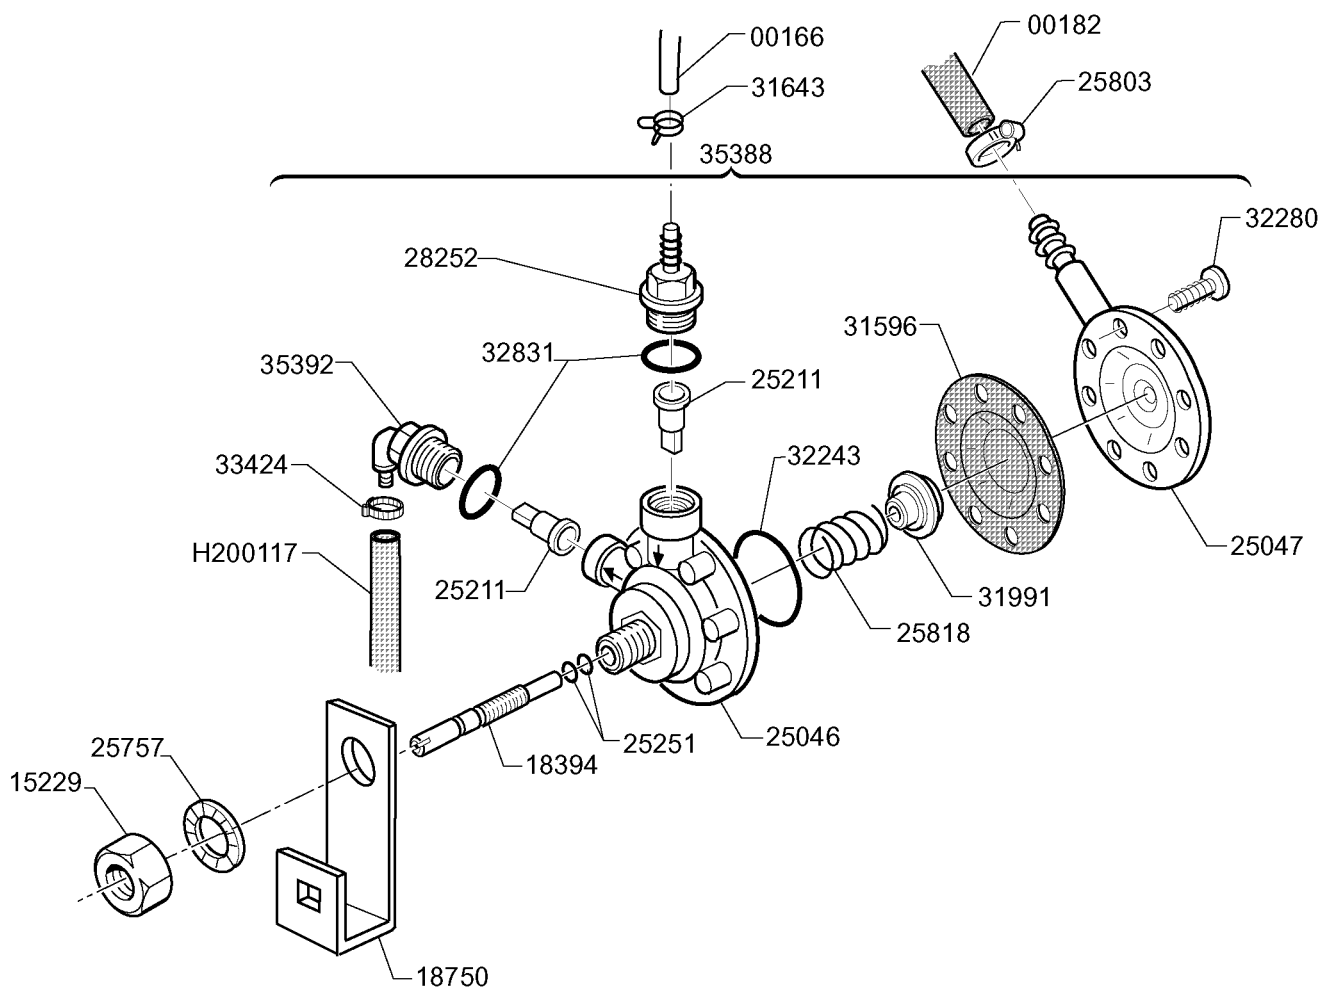

Ed.	01.04
Rev.	
Data	

Seite	Pos	Kredtor Artikel Nr.	IT	GB
002		34016	TAPPO ESTREMITA'MANIGLIA DX	PLUG END HANDLE, RIGHT
002		34470	ANGOLARE GOMMA LABIRINTO VASCA	FUBBER PROTECT. CORNER, TANK LABYR.
002		34310	PORTEL.TAMB.C43 ALTA L400xH368	PLY.METAL DOOR C43, HIGH L400xH368
002		34297	PANNELLO CONTROPORTA C43 ALTA	INNER DOOR PANEL C 43 HIGH
002		34296	INVOLUCRO PORTELLO C 43 ALTA	DOOR HOUSING, C43, HIGH
002		34673	FRONTALINO VASCA C-CR 43 C 35	TANK FRONT PANEL C-CR 43 C 35
002		34142	TIRANTE PER PORTELLO 43-53	ROD FOR DOOR 43-53
002		35451	PROTEZIONE PARTI ELETTR.H C 43	PROTECTION COVER ELEC.APPL. C43
002		34015	TAPPO ESTREMITA'MANIGLIA SX	PLUG END HANDLE, LEFT
002		33948	TERMOSTATO BIMETALLICO DOPPIO	BIMET. THERMOSTAT, DOUBLE CONTACT
002		34143	PERNO PER TIRANTE PORTELLO	PIN FOR ROD DOOR
002		H160720	TAPPO A SCATTO HEYCO D.8	SNAP PLUG HEYCO D.8
002		27155	DADO IN PLASTICA 10 M	PLASTIC NUT10 M
002		33749	FISSACAVO PA 277	CABLE CLAMP PA 277
002		H331461	PIASTRINA PER TIRAN. G65/BC	TIE ROD PLATE FOR G65/BC
002		H200494	GUARNIZ.TERMOST.BIM.DOPPIO	GASKET FOR DOUBLE-THERMOSTAT
002		H190619	FERMO TIRANTE PORTA +LF/FC+	DOOR CATCH +LF/FC+
002		H160836	ANELLO X PERNO SP08(COD 34143)	RING X PIN SP08(COD 34143)
002		35465	PANNELLO POSTERIORE C43 ALTA	REAR PANEL C43 HIGH
002		35458	VASCA BASAMENTO C 43 - 2°SER	TANK-BASE STAND C 43 - 2° SER
002		35457	GUIDA CESTELLO C 43 - 2°S	BASKET GUIDE RACK H C 43 - 2° S
002		35456	PANNELLO SUPERIORE C 43	UPPER PANEL H C43
002		35304	RONDELLA DENTELLATA DIAM.6	TOOTHED WASHER DIA.6
002		H160838	ANELLO PER PERNO PORTA	RING X DOOR PIN
002		33408	GOMMA SPUGNA ADES. 8X4 NEOPREN	NEOPREN ADHESIVE GASKET 8 X 4
002		25744	RONDELLA PIANA DIAM.5	SPACER, FLAT, DIAM.5
002		25743	RONDELLA PIANA DIAM. 4	SPACER, FLAT, DIAM. 4
002		25715	VITE TE M 6 X 16 INOX	SCREW HEX.HD M 6 X 16 SS
002		25708	VITE TE M 5 X 10 INOX	SCREW HEX.HD M 5 X 10 SS
002		25700	VITE TC 4 X 8 CON ZIGRINATURA	SCREW CHEESE-H. 4 X 8 KNURLED
002		25697	VITE AUTOF.T/TCROCE 3,9X13 ZIG	SELF-TAPPING SCREW CHEESE D747H.ROSS 3,
002		25745	RONDELLA PIANA DIAM.6	SPACER, FLAT, DIAM.6
002		25693	VITE AUTOFIL. TS 4,2X13 INOX	SELF-TAPPING SCREW BEVEL H. 4,2X13 SS
002		25266	GUARNIZIONE PIATTA 18 X 10 X 2	FLAT GASKET 18 X 10 X 2
002		25209	PIEDINI BASE ESAGONALE	FEET, HEXAG. BASE
002		29594	DADO CIECO 4 MA	NUT BLIND 4 MA
002		18348	MANIGLIA X PORT. STS/APS/C 43	HANDLE FOR DOOR STS/APS/C 43
002		18145	FERMA CESTELLO MM.25	RACK STOPPER MM.25
002		15995	BUSSOLA FISS. MANIGLIA STS	BUSH SPRING FIX. HANDLE STS
002		15568	PERNO MOBILE X PORTELLO	MOBILE DOWEL FOR DOOR
002		25694	VITE AUTOFIL. TS 4,2X19 INOX	SELF-TAPPING SCREW BEVEL H. 4,2X19 SS
002		30438	MOLLA X PERNO E PORTA	SPRING FOR PIN AND DOOR
002		25752	RONDELLA DENTEL.DIAM.4 D.E.	TOOTHED SPACER DIAM.4 D.E.
002		33336	SCROCCHETTO A ROTELLA	ROLLER DOOR LATCH
002		33277	VITE AUTOF. TSP 2,9 X 9,5	SELF-TAPPING SCREW TSP 2,9 X 9,5
002		32969	MAGNETE X CONTATTO M350 AP	MAGNET FOR CONTACT M350 AP
002		28880	MADREVITE	NUT SCREW
002		26966	TAPPO CHIUSURA FORO 10 DET.	HOLE CLOSING PLUG
002		25774	DADO 5 MA	NUTS 5 MA
002		25753	RONDELLA DENTEL.DIAM.5 D.E.	TOOTHED SPACER.DIAM.5 D.E.
002		33179	DADO IN GABBIA 4MA	ENCLOSED NUT 4MA
002		25773	DADO 4 MA INOX 18/8	NUTS 4 MA SS 18/8
002		26691	VITE TS M 4 X 8	SCREW TS M 4 X 8
002		25775	DADO 6 MA	NUT 6 MA
002		25791	DADO AUTOBLOCCANTE 5 MA BASSO	SELF-LOCKING NUT 5 MA LOWER SIDE
002		25831	PIASTRINA X VITI AUTOF.LATI 7P	PLATE FOR SELFTHREAD. SCREW SIDES 7P
003		34236	LAMPADA SIGNAL LUX BLU 230V	PILOT LIGHT, BLUE BULB 230V
003		H160121	TUBO GOMMA NERA "5 X 9"	HOSE, BLACK RUBBER D. 5 X 9
003		33247	SUPPORTO VETRO GRIGIO LUCIDO	SUPPORT LAMP HOLDER, BRIGHT GREY
003		33713	TARGA COMANDI C 43	NAMEPLATE, CONTROLS C 43
003		33188	SENSORE MAGNETICO	MAGNETIC SENSOR
003		34046	CORDA IN NYLON X FERMOCASSETTO	NYLON ROPE, DRAWER LIMIT STOP
003		34198	GEMMA D16 "BLU"	COVER, D16 "BLUE"
003		33349	TARGHETTA INDICAZIONE TERRA	INDICAT.PLATE, EARTHING
003		34312	RELE'T.A2S FA 16A 230V	T.RELAY A2S FA 16A 230V
003		34402	TIMER P26/15 4CR 120"-230V.	TIMER P26/15 4CR 120"-230V.
003		34733	FASCETTA A FILO X TUB.9,8-10,1	WIRE PIPE CLAMP FOR 9,8-10,1 PIPE