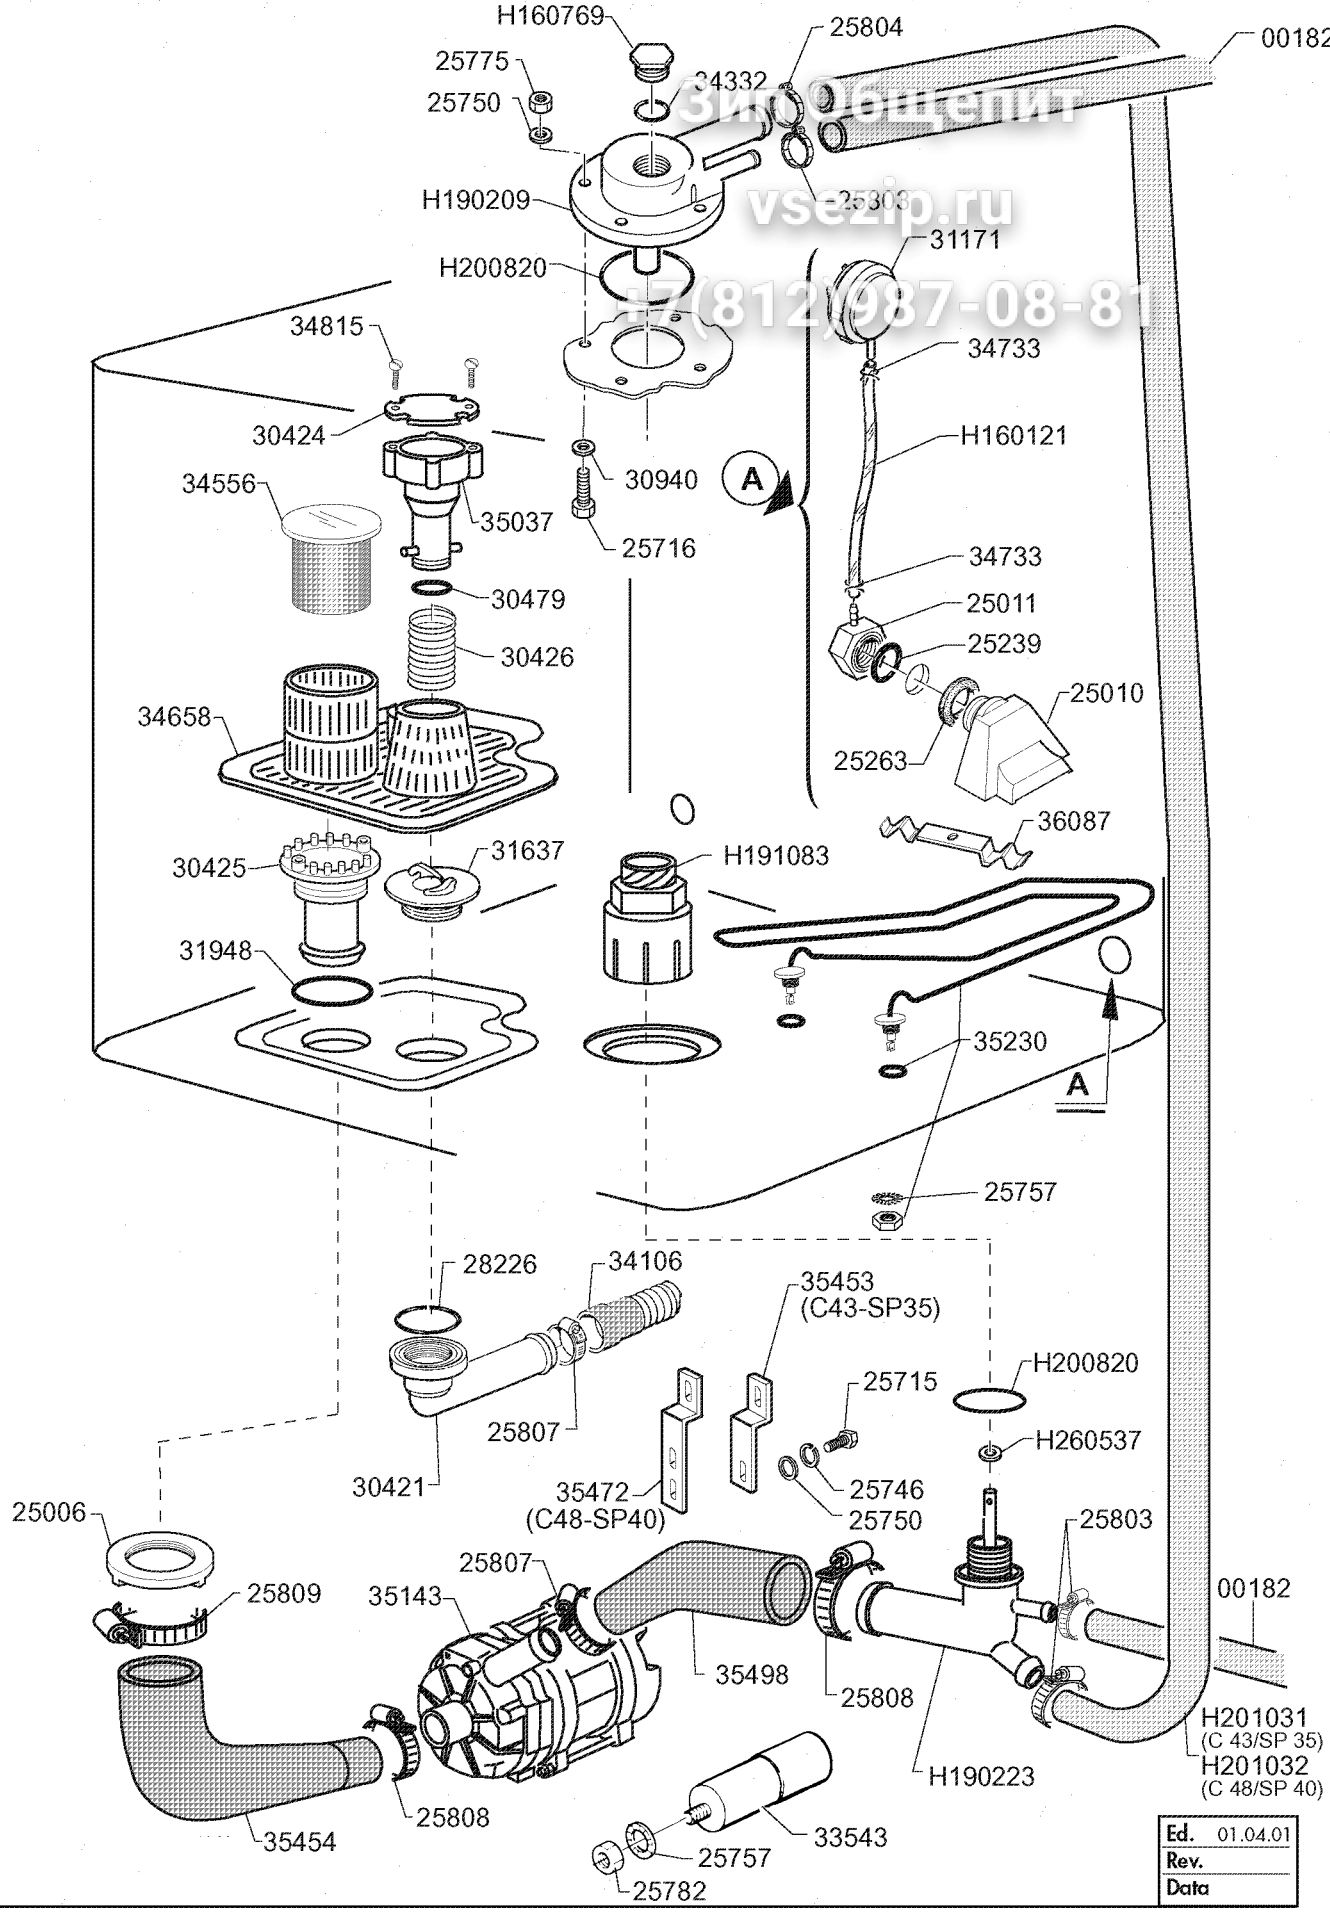

Ed.	01.04.01
Rev.	
Data