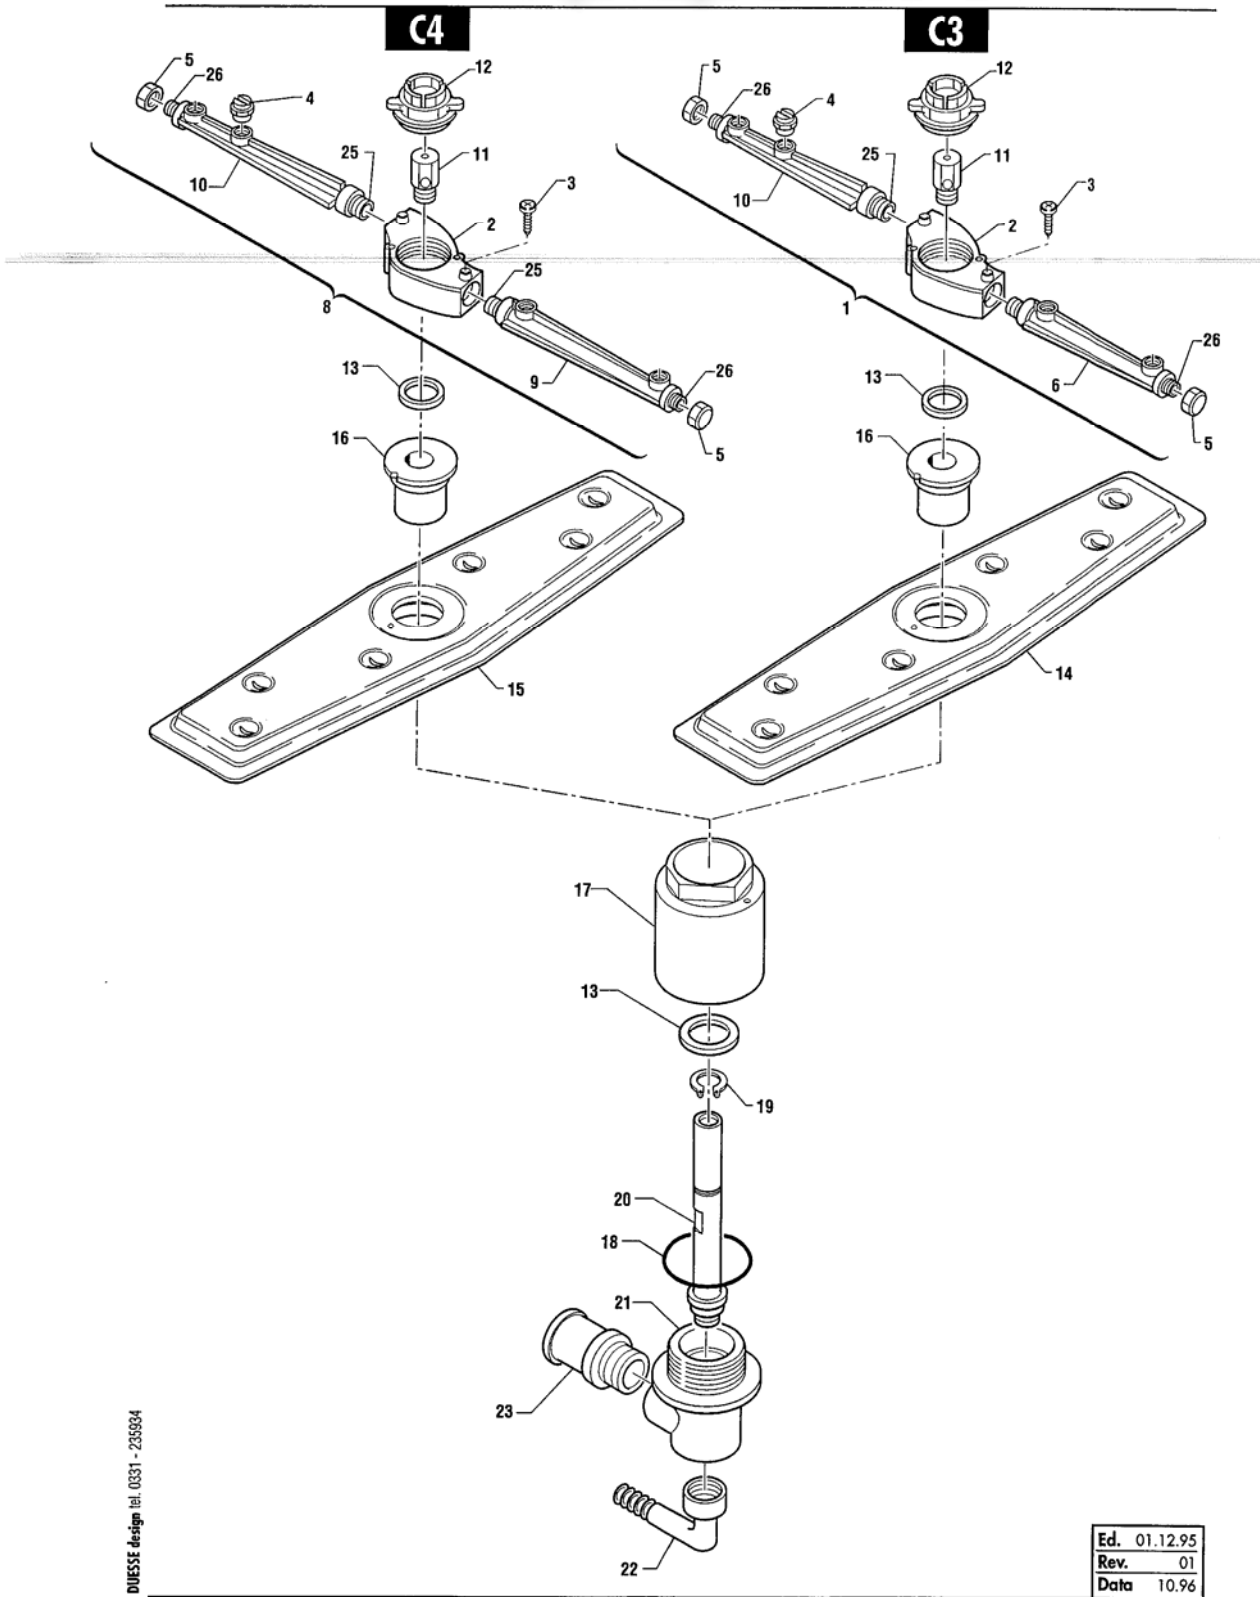

Зип Общепит

vsezip.ru

HOONVED®
VENEGONO S. - Varese (Italy)

+7(812)987-08-81 **FIG. 4**
C3 - C4

DUESSE design tel. 0331 - 235804

Ed.	01.12.95
Rev.	01
Data	10.96