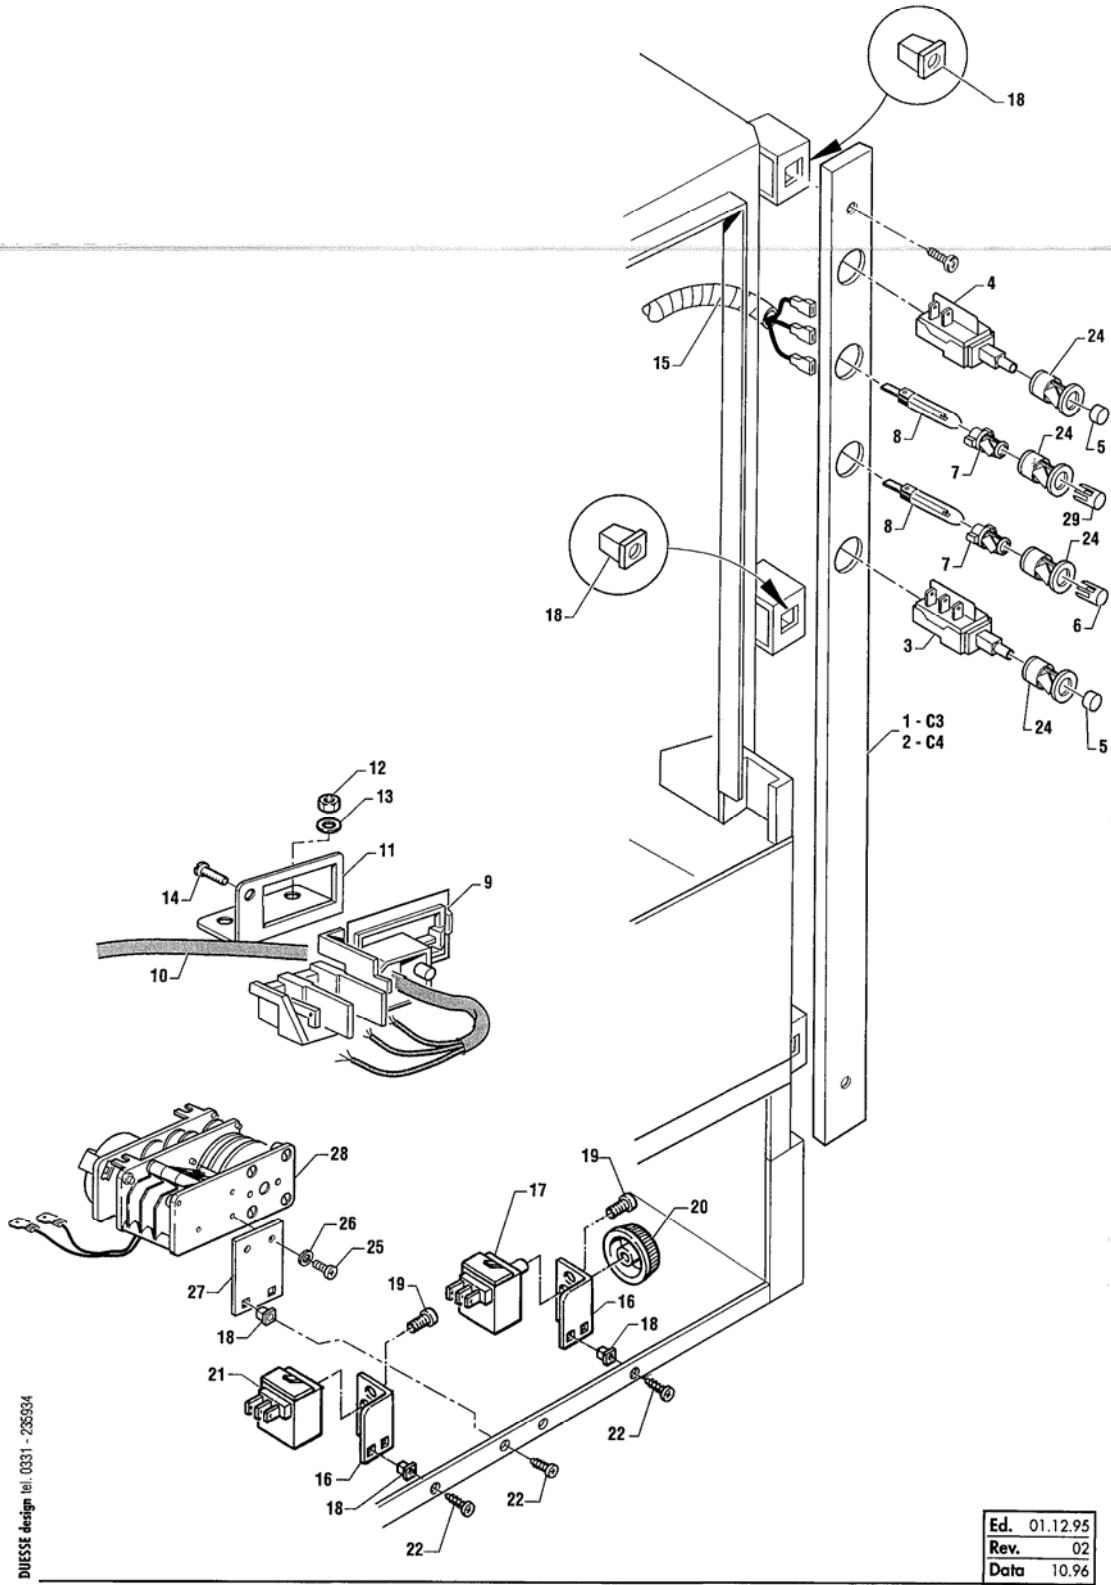

Зип Общепит

vsezip.ru

HOONVED®
VENEGONO S. - Varese (Italy)

+7(812)987-08-81

FIG. 2
C3 - C4

DUESSE design tel. 0331 - 265934

Ed.	01.12.95
Rev.	02
Data	10.96