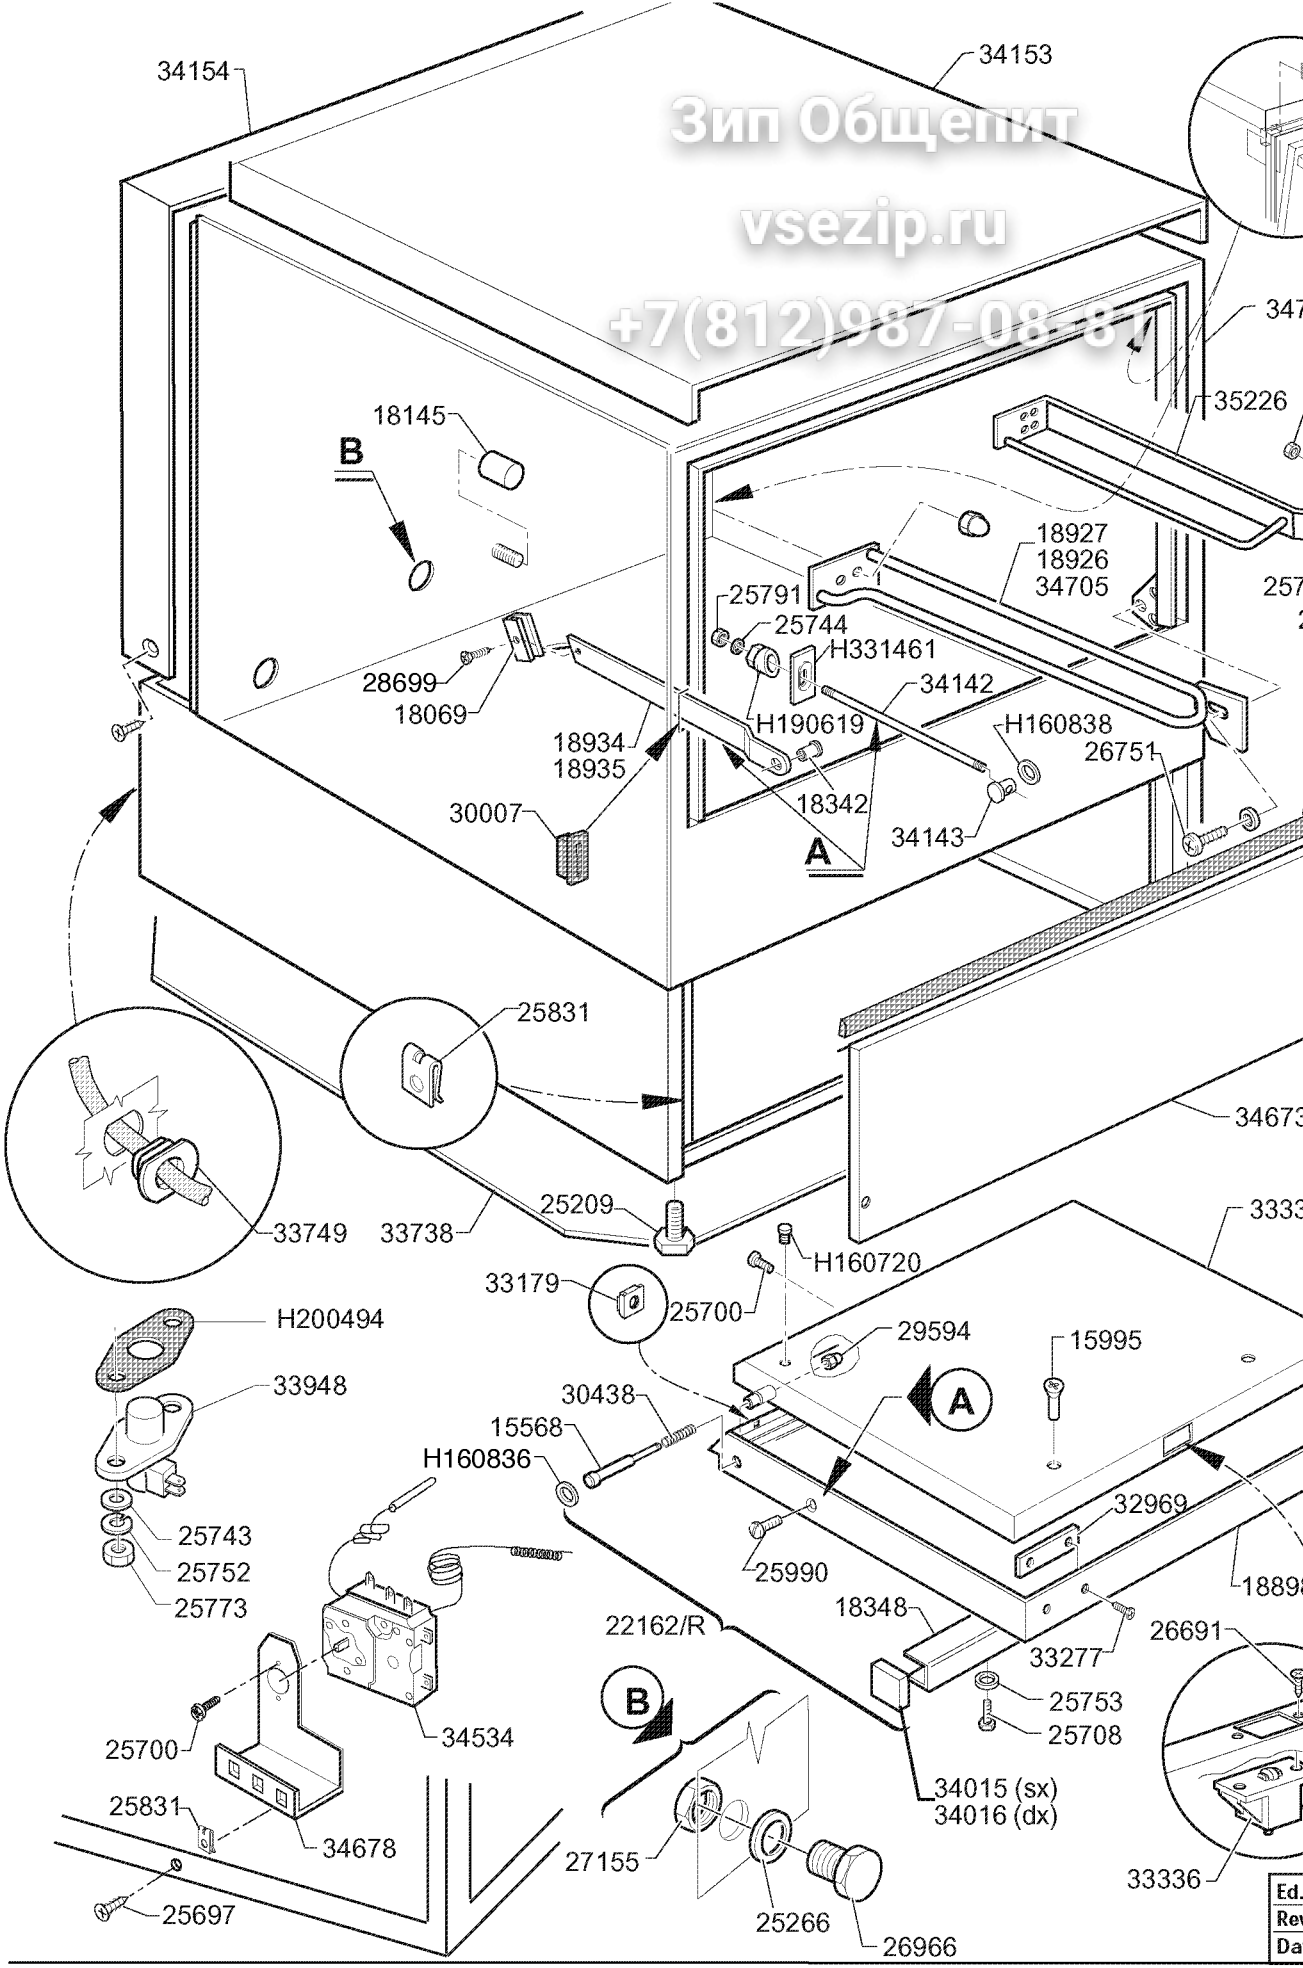

Зип Общепит

vsezip.ru

+7(812)987-08-81

Ed.
Rev
Da