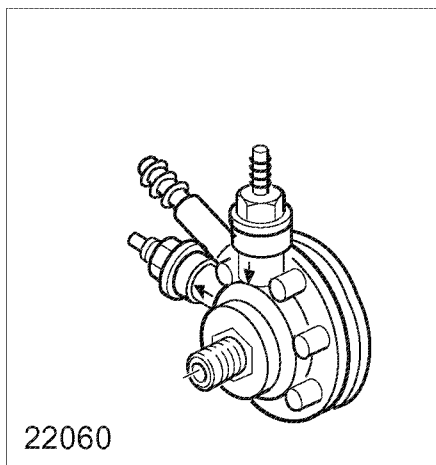

+7(812)987-08-81

Ed.	03.
Rev.	20.
Data	

Зип Общепит

vsezip.ru

+7(812)987-08-81

Ed.
Rev.
Data

Seite	Pos	Kredtor Artikel Nr.	IT	GB
002		33335	PANNELLO CONTR.STS/APS/C 35-43	INNER DOOR PANEL STS/APS/C 35-43
002		34142	TIRANTE PER PORTELLO 43-53	ROD FOR DOOR 43-53
002		34016	TAPPO ESTREMITA'MANIGLIA DX	PLUG END HANDLE, RIGHT
002		34015	TAPPO ESTREMITA'MANIGLIA SX	PLUG END HANDLE, LEFT
002		33948	TERMOSTATO BIMETALLICO DOPPIO	BIMET. THERMOSTAT, DOUBLE CONTACT
002		33749	FISSACAVO PA 277	CABLE CLAMP PA 277
002		33738	PROTEZIONE PARTI ELETTR. C 43	GUARD, ELECTR.APPL. C 43
002		33179	DADO IN GABBIETTA 4MA	ENCLOSED NUT 4MA
002		33336	SCROCCHETTO A ROTELLA	ROLLER DOOR - ATC 81
002		33277	VITE AUTOF. TSP 2,9 X 9,5	SELF-TAPPING SCREW TSP 2,9 X 9,5
002		H200494	GUARNIZ.TERMOST.BIM.DOPPIO	GASKET FOR DOUBLE-THERMOSTAT
002		30007	GOMMINO BRACCETTO PORTELLO	RUBBER FOR DOOR STAY
002		32969	MAGNETE X CONTATTO M350 AP	MAGNET FOR CONTACT M350 AP
002		34143	PERNO PER TIRANTE PORTELLO	PIN FOR ROD DOOR
002		30438	MOLLA X PERNO E PORTA	SPRING FOR PIN AND DOOR
002		33408	GOMMA SPUGNA ADES. 8X4 NEOPREN	NEOPREN ADHESIVE GASKET 8 X 4
002		34706	VASCA-BASAMENTO CPL. C 35	TANK BASE - CPL C 35
002		18898	PORTELLO STS/APS/C 35-43	DOOR STS/APS/C 35-43
002		29594	DADO CIECO 4 MA	NUT BLIND 4 MA
002		H331461	PIASTRINA PER TIRAN. G65/BC	TIE ROD PLATE FOR G65/BC
002		H190619	FERMO TIRANTE PORTA +LF/FC+	DOOR CATCH +LF/FC+
002		H160836	ANELLO X PERNO SP08(COD 34143)	RING X PIN SP08(COD 34143)
002		H160720	TAPPO A SCATTO HEYCO D.8	SNAP PLUG HEYCO D.8
002		H160838	ANELLO PER PERNO PORTA	RING X DOOR PIN
002		35226	GUIDA CESTELLO C/STS 43 - 2°S	GUIDE RACK C/STS 43 - 2°S
002		34153	PANNELLO SUPERIORE C35	UPPER PANEL C 35
002		34705	GUIDA CESTELLO C 35	BASKET SLID.GUIDE C 35
002		34678	SQUADRETTA TERMOSTATO COTHERM	BRACKET, THERMOSTAT COTHERM
002		34673	FRONTALINO VASCA C-CR 43 C 35	TANK FRONT PANEL C-CR 43 C 35
002		34534	TERMOSTATO ASS.COTHERM 87-109°	THERMOSTAT ASS.COTHERM 87-109°
002		34470	ANGOLARE GOMMA LABIRINTO VASCA	RUBBER PROTECT.CORNER, TANK LABYR.
002		34154	PANNELLO POSTERIORE C35	REAR PANEL C 35
002		35304	RONDELLA DENTELLATA DIAM.6	TOOTHED WASHER DIA.6
002		28699	VITE TC 4 X 10	CHEESE-HD SCREW TC 4 X 10
002		25697	VITE AUTOF.T/TCROCE 3,9X13 ZIG	SELF-TAPPING SCREW CHEESE D747H.ROSS
002		25266	GUARNIZIONE PIATTA 18 X 10 X 2	FLAT GASKET 18 X 10 X 2
002		25209	PIEDINI BASE ESAGONALE	FEET, HEXAG. BASE
002		22162/R	PORTELLO TAMB. 43 L400xH313	DOOR ASSEMBLY CPL 43 L400xH313
002		18935	BRACCETTO PORTELLO DX 43/53	DOOR STAY DX 43/53
002		25700	VITE TC 4 X 8 CON ZIGRINATURA	SCREW CHEESE-H. 4 X 8 KNURLED
002		18926	GUIDA CEST.DX STS-APS 43 BRILL	GUIDE RACK DX STS-APS 43 RIN. AID
002		18348	MANIGLIA X PORT. STS/APS/C 43	HANDLE FOR DOOR STS/APS/C 43
002		18342	BOCCOLA SNODO BRACCETTI	BUSH FOR DOOR HINGE
002		18927	GUIDA CEST.SX STS-APS 43 BRILL	GUIDE RACK SX STS-APS 43 RIN.AID
002		18145	FERMA CESTELLO MM.25	RACK STOPPER MM.25
002		18069	FERMO BRACCETTO PORTELLO	STOPPER DOOR STAY
002		15995	BUSSOLA FISS. MANIGLIA STS	BUSH SPRING FIX. HANDLE STS
002		15568	PERNO MOBILE X PORTELLO	MOBILE DOWEL FOR DOOR
002		18934	BRACCETTO PORTELLO SX 43/53	DOOR STAY SX 43/53
002		25990	VITE TC 5X9 SPEC.X SNODO BR.P.	FLAT HD SCREW 5X9 SPEC. FOR ARM TOGG
002		27155	DADO IN PLASTICA 10 M	PLASTIC NUT10 M
002		25708	VITE TE M 5 X 10 INOX	SCREW HEX.HD M 5 X 10 SS
002		26966	TAPPO CHIUSURA FORO 10 DET.	HOLE CLOSING PLUG
002		26691	VITE TS M 4 X 8	SCREW TS M 4 X 8
002		25831	PIASTRINA X VITI AUTOF.LATI 7P	PLATE FOR SELFTHREAD. SCREW SIDES 7P
002		25791	DADO AUTOBLOCCANTE 5 MA BASSO	SELF-LOCKING NUT 5 MA LOWER SIDE
002		25775	DADO 6 MA	NUT 6 MA
002		25743	RONDELLA PIANA DIAM. 4	SPACER, FLAT, DIAM. 4
002		25773	DADO 4 MA INOX 18/8	NUTS 4 MA SS 18/8
002		25753	RONDELLA DENTEL.DIAM.5 D.E.	TOOTHED SPACER.DIAM.5 D.E.
002		25752	RONDELLA DENTEL.DIAM.4 D.E.	TOOTHED SPACER DIAM.4 D.E.
002		25745	RONDELLA PIANA DIAM.6	SPACER, FLAT, DIAM.6
002		25744	RONDELLA PIANA DIAM.5	SPACER, FLAT, DIAM.5
002		25715	VITE TE M 6 X 16 INOX	SCREW HEX.HD M 6 X 16 SS
002		26751	VITE 1/2 TONDA TC 6 X 12	SCREW 1/2 FLAT ROUND HD 6 X 12
003		34141	CRUSCOTTO C 35 CPL SERIGRAFATO	CONTR.BOARD C35 CPL, PRINTED
003		34046	CORDA IN NYLON X FERMOCASSETTO	NYLON ROPE DRAWER LIMIT STOP