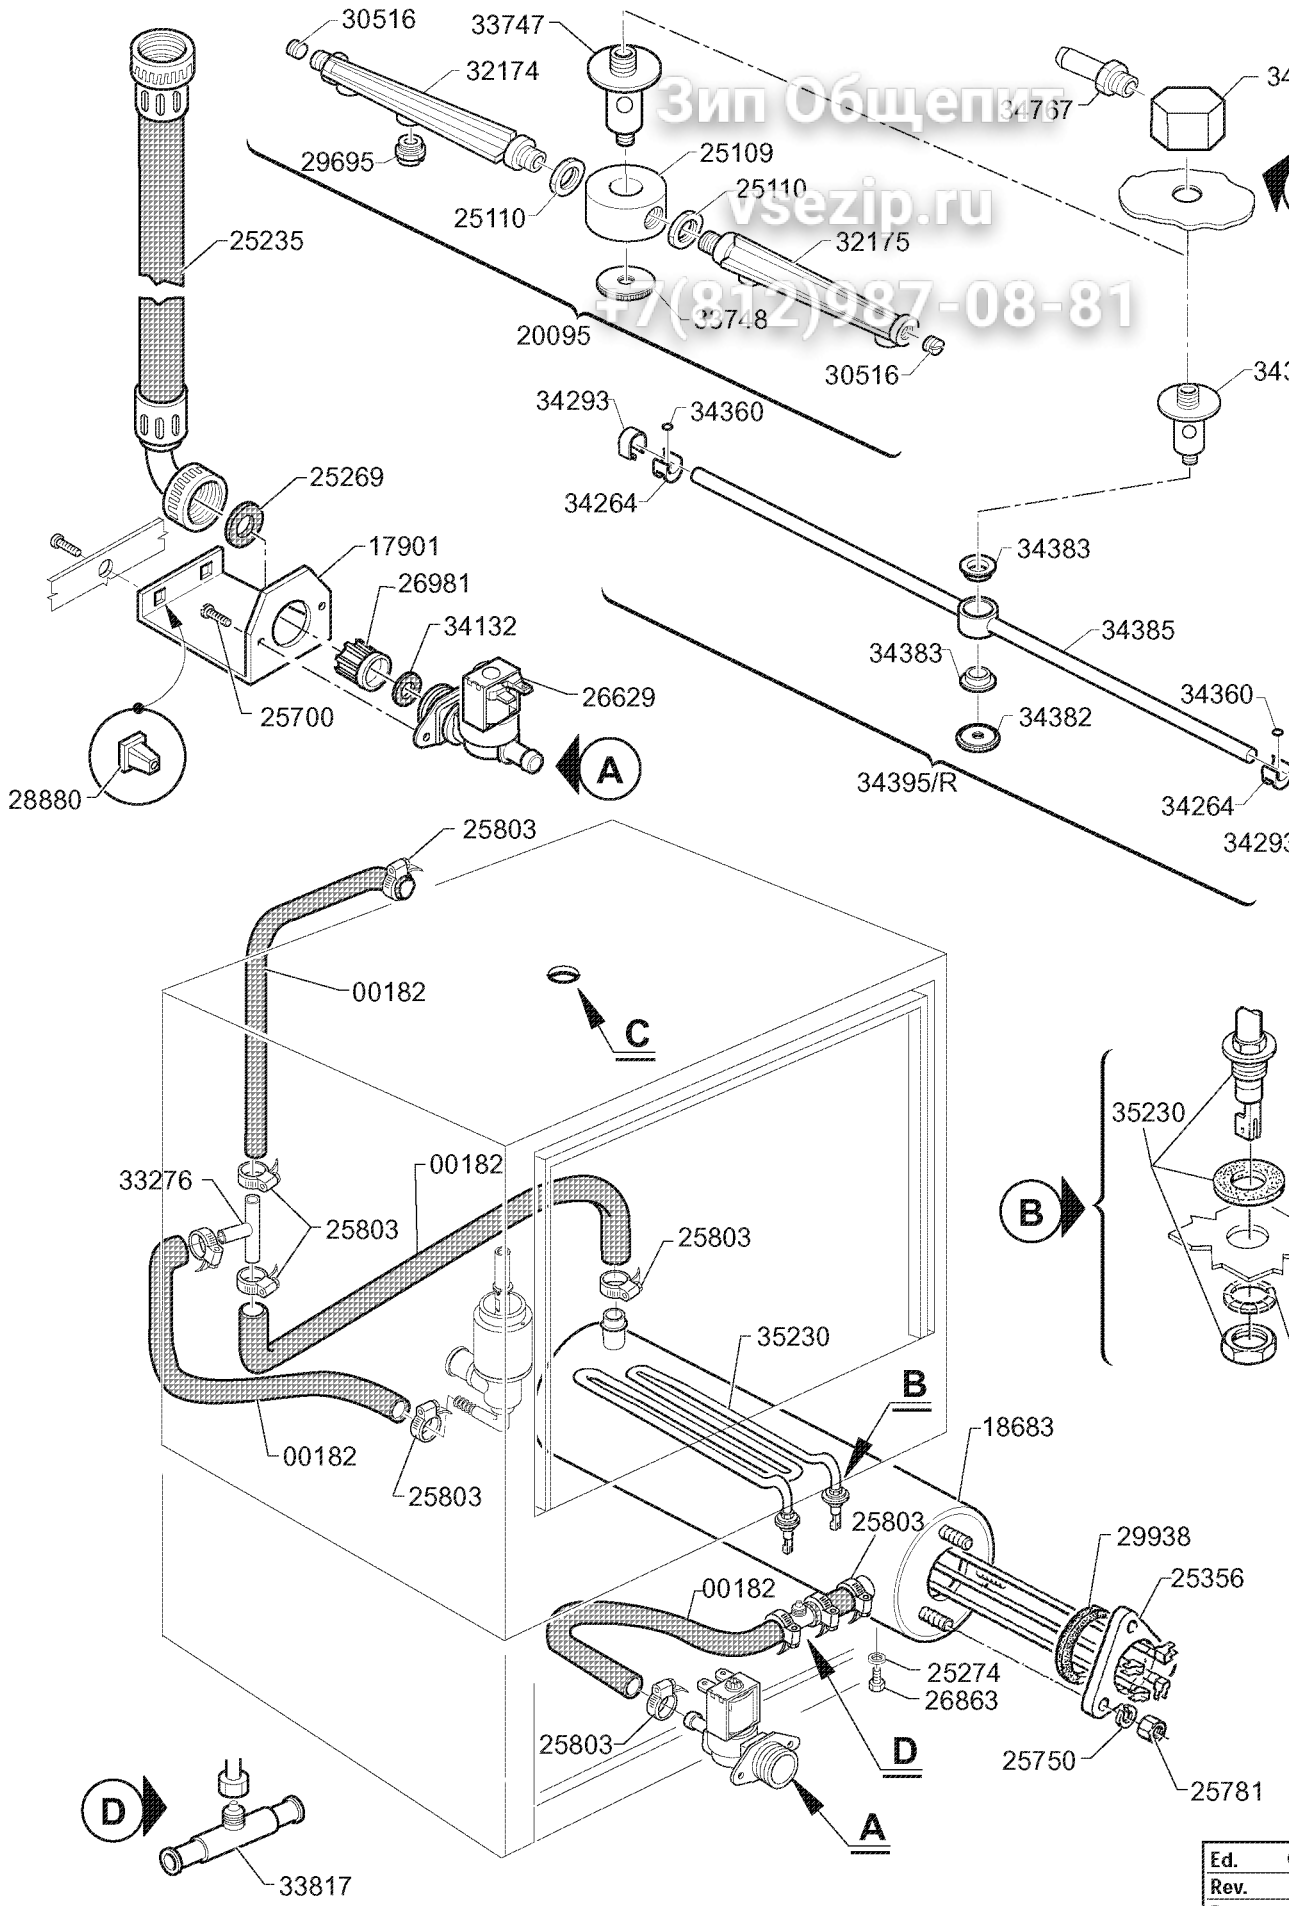

Ed.	
Rev.	
Data