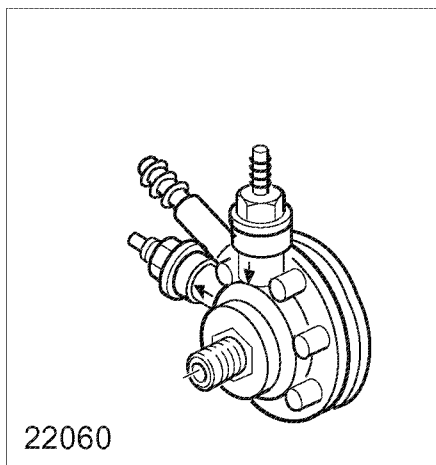

Зип Ощепит

vsezip.ru

+7(812)987-08-81

Ed.
Rev.
Data