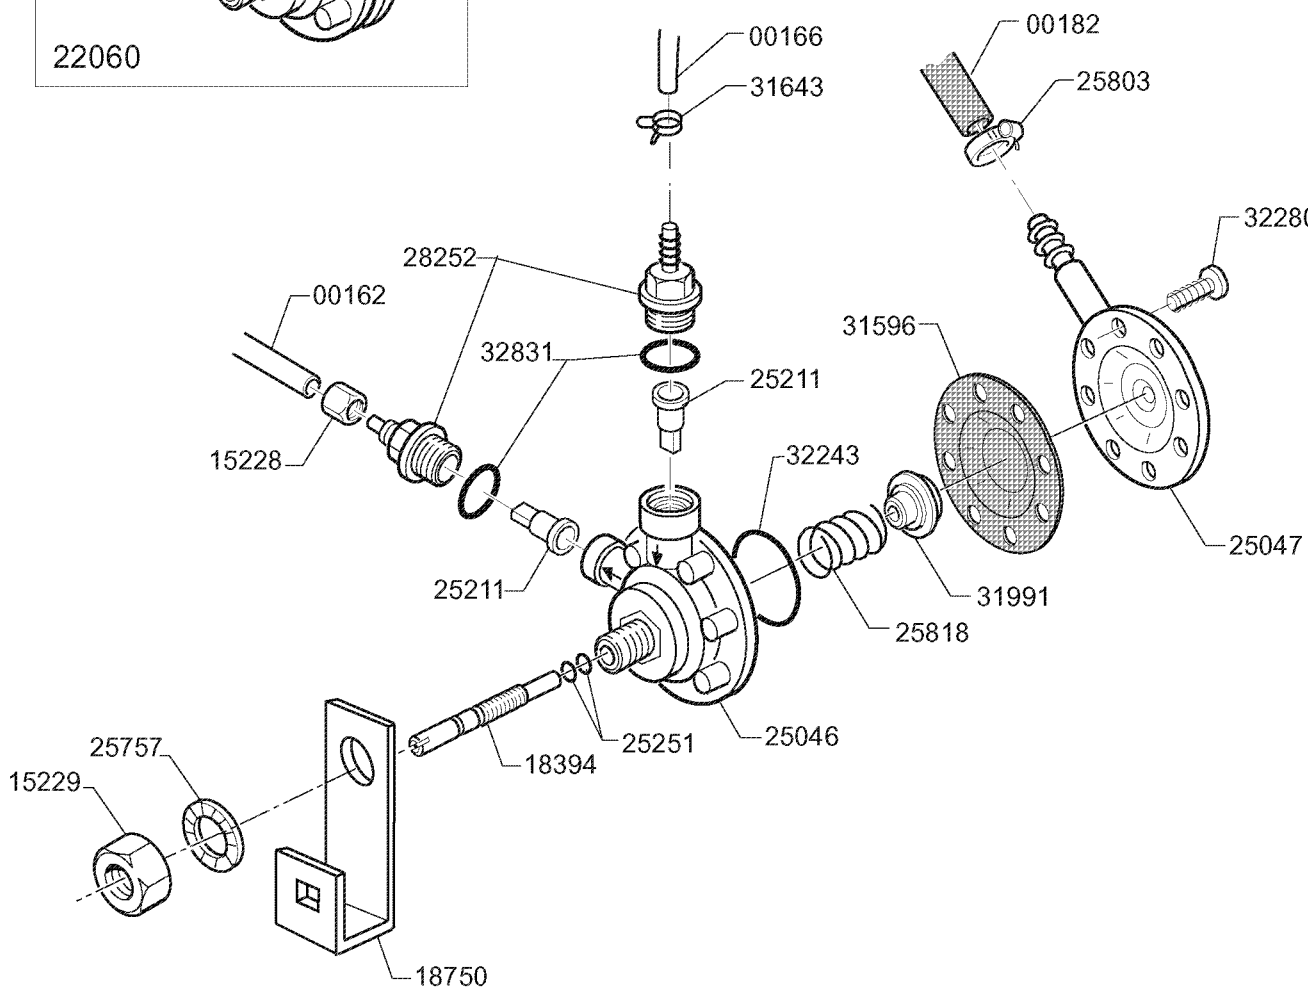

+7(812)987-08-81

Ed.	03.
Rev.	20.
Data	

Зип Общепит

vsezip.ru

+7(812)987-08-81

Ed.
Rev.
Data

Seite	Pos	Kredtor Artikel Nr.	IT	GB
002		33335	PANNELLO CONTR.STS/APS/C 35-43	INNER DOOR PANEL STS/APS/C 35-43
002		34142	TIRANTE PER PORTELLO 43-53	ROD FOR DOOR 43-53
002		34016	TAPPO ESTREMITA'MANIGLIA DX	PLUG END HANDLE, RIGHT
002		34015	TAPPO ESTREMITA'MANIGLIA SX	PLUG END HANDLE, LEFT
002		33948	TERMOSTATO BIMETALLICO DOPPIO	BIMET. THERMOSTAT, DOUBLE CONTACT
002		33749	FISSACAVO PA 277	CABLE CLAMP PA 277
002		33738	PROTEZIONE PARTI ELETTR. C 43	GUARD, ELECTR.APPL. C 43
002		33179	DADO IN GABBIETTA 4MA	ENCLOSED NUT 4MA
002		33336	SCROCCHETTO A ROTELLA	ROLLER DOOR - ATC 81
002		33277	VITE AUTOF. TSP 2,9 X 9,5	SELF-TAPPING SCREW TSP 2,9 X 9,5
002		H200494	GUARNIZ.TERMOST.BIM.DOPPIO	GASKET FOR DOUBLE-THERMOSTAT
002		30007	GOMMINO BRACCETTO PORTELLO	RUBBER FOR DOOR STAY
002		32969	MAGNETE X CONTATTO M350 AP	MAGNET FOR CONTACT M350 AP
002		34143	PERNO PER TIRANTE PORTELLO	PIN FOR ROD DOOR
002		30438	MOLLA X PERNO E PORTA	SPRING FOR PIN AND DOOR
002		33408	GOMMA SPUGNA ADES. 8X4 NEOPREN	NEOPREN ADHESIVE GASKET 8 X 4
002		34706	VASCA-BASAMENTO CPL. C 35	TANK BASE - CPL C 35
002		18898	PORTELLO STS/APS/C 35-43	DOOR STS/APS/C 35-43
002		29594	DADO CIECO 4 MA	NUT BLIND 4 MA
002		H331461	PIASTRINA PER TIRAN. G65/BC	TIE ROD PLATE FOR G65/BC
002		H190619	FERMO TIRANTE PORTA +LF/FC+	DOOR CATCH +LF/FC+
002		H160836	ANELLO X PERNO SP08(COD 34143)	RING X PIN SP08(COD 34143)
002		H160720	TAPPO A SCATTO HEYCO D.8	SNAP PLUG HEYCO D.8
002		H160838	ANELLO PER PERNO PORTA	RING X DOOR PIN
002		35226	GUIDA CESTELLO C/STS 43 - 2°S	GUIDE RACK C/STS 43 - 2°S
002		34153	PANNELLO SUPERIORE C35	UPPER PANEL C 35
002		34705	GUIDA CESTELLO C 35	BASKET SLID.GUIDE C 35
002		34678	SQUADRETTA TERMOSTATO COTHERM	BRACKET, THERMOSTAT COTHERM
002		34673	FRONTALINO VASCA C-CR 43 C 35	TANK FRONT PANEL C-CR 43 C 35
002		34534	TERMOSTATO ASS.COTHERM 87-109°	THERMOSTAT ASS.COTHERM 87-109°
002		34470	ANGOLARE GOMMA LABIRINTO VASCA	RUBBER PROTECT.CORNER, TANK LABYR.
002		34154	PANNELLO POSTERIORE C35	REAR PANEL C 35
002		35304	RONDELLA DENTELLATA DIAM.6	TOOTHED WASHER DIA.6
002		28699	VITE TC 4 X 10	CHEESE-HD SCREW TC 4 X 10
002		25697	VITE AUTOF.T/TCROCE 3,9X13 ZIG	SELF-TAPPING SCREW CHEESE D747H.ROSS
002		25266	GUARNIZIONE PIATTA 18 X 10 X 2	FLAT GASKET 18 X 10 X 2
002		25209	PIEDINI BASE ESAGONALE	FEET, HEXAG. BASE
002		22162/R	PORTELLO TAMB. 43 L400xH313	DOOR ASSEMBLY CPL 43 L400xH313
002		18935	BRACCETTO PORTELLO DX 43/53	DOOR STAY DX 43/53
002		25700	VITE TC 4 X 8 CON ZIGRINATURA	SCREW CHEESE-H. 4 X 8 KNURLED
002		18926	GUIDA CEST.DX STS-APS 43 BRILL	GUIDE RACK DX STS-APS 43 RIN. AID
002		18348	MANIGLIA X PORT. STS/APS/C 43	HANDLE FOR DOOR STS/APS/C 43
002		18342	BOCCOLA SNODO BRACCETTI	BUSH FOR DOOR HINGE
002		18927	GUIDA CEST.SX STS-APS 43 BRILL	GUIDE RACK SX STS-APS 43 RIN.AID
002		18145	FERMA CESTELLO MM.25	RACK STOPPER MM.25
002		18069	FERMO BRACCETTO PORTELLO	STOPPER DOOR STAY
002		15995	BUSSOLA FISS. MANIGLIA STS	BUSH SPRING FIX. HANDLE STS
002		15568	PERNO MOBILE X PORTELLO	MOBILE DOWEL FOR DOOR
002		18934	BRACCETTO PORTELLO SX 43/53	DOOR STAY SX 43/53
002		25990	VITE TC 5X9 SPEC.X SNODO BR.P.	FLAT HD SCREW 5X9 SPEC. FOR ARM TOGG
002		27155	DADO IN PLASTICA 10 M	PLASTIC NUT10 M
002		25708	VITE TE M 5 X 10 INOX	SCREW HEX.HD M 5 X 10 SS
002		26966	TAPPO CHIUSURA FORO 10 DET.	HOLE CLOSING PLUG
002		26691	VITE TS M 4 X 8	SCREW TS M 4 X 8
002		25831	PIASTRINA X VITI AUTOF.LATI 7P	PLATE FOR SELFTHREAD. SCREW SIDES 7P
002		25791	DADO AUTOBLOCCANTE 5 MA BASSO	SELF-LOCKING NUT 5 MA LOWER SIDE
002		25775	DADO 6 MA	NUT 6 MA
002		25743	RONDELLA PIANA DIAM. 4	SPACER, FLAT, DIAM. 4
002		25773	DADO 4 MA INOX 18/8	NUTS 4 MA SS 18/8
002		25753	RONDELLA DENTEL.DIAM.5 D.E.	TOOTHED SPACER.DIAM.5 D.E.
002		25752	RONDELLA DENTEL.DIAM.4 D.E.	TOOTHED SPACER DIAM.4 D.E.
002		25745	RONDELLA PIANA DIAM.6	SPACER, FLAT, DIAM.6
002		25744	RONDELLA PIANA DIAM.5	SPACER, FLAT, DIAM.5
002		25715	VITE TE M 6 X 16 INOX	SCREW HEX.HD M 6 X 16 SS
002		26751	VITE 1/2 TONDA TC 6 X 12	SCREW 1/2 FLAT ROUND HD 6 X 12
003		34141	CRUSCOTTO C 35 CPL SERIGRAFATO	CONTR.BOARD C35 CPL, PRINTED
003		34046	CORDA IN NYLON X FERMOCASSETTO	NYLON ROPE DRAWER LIMIT STOP