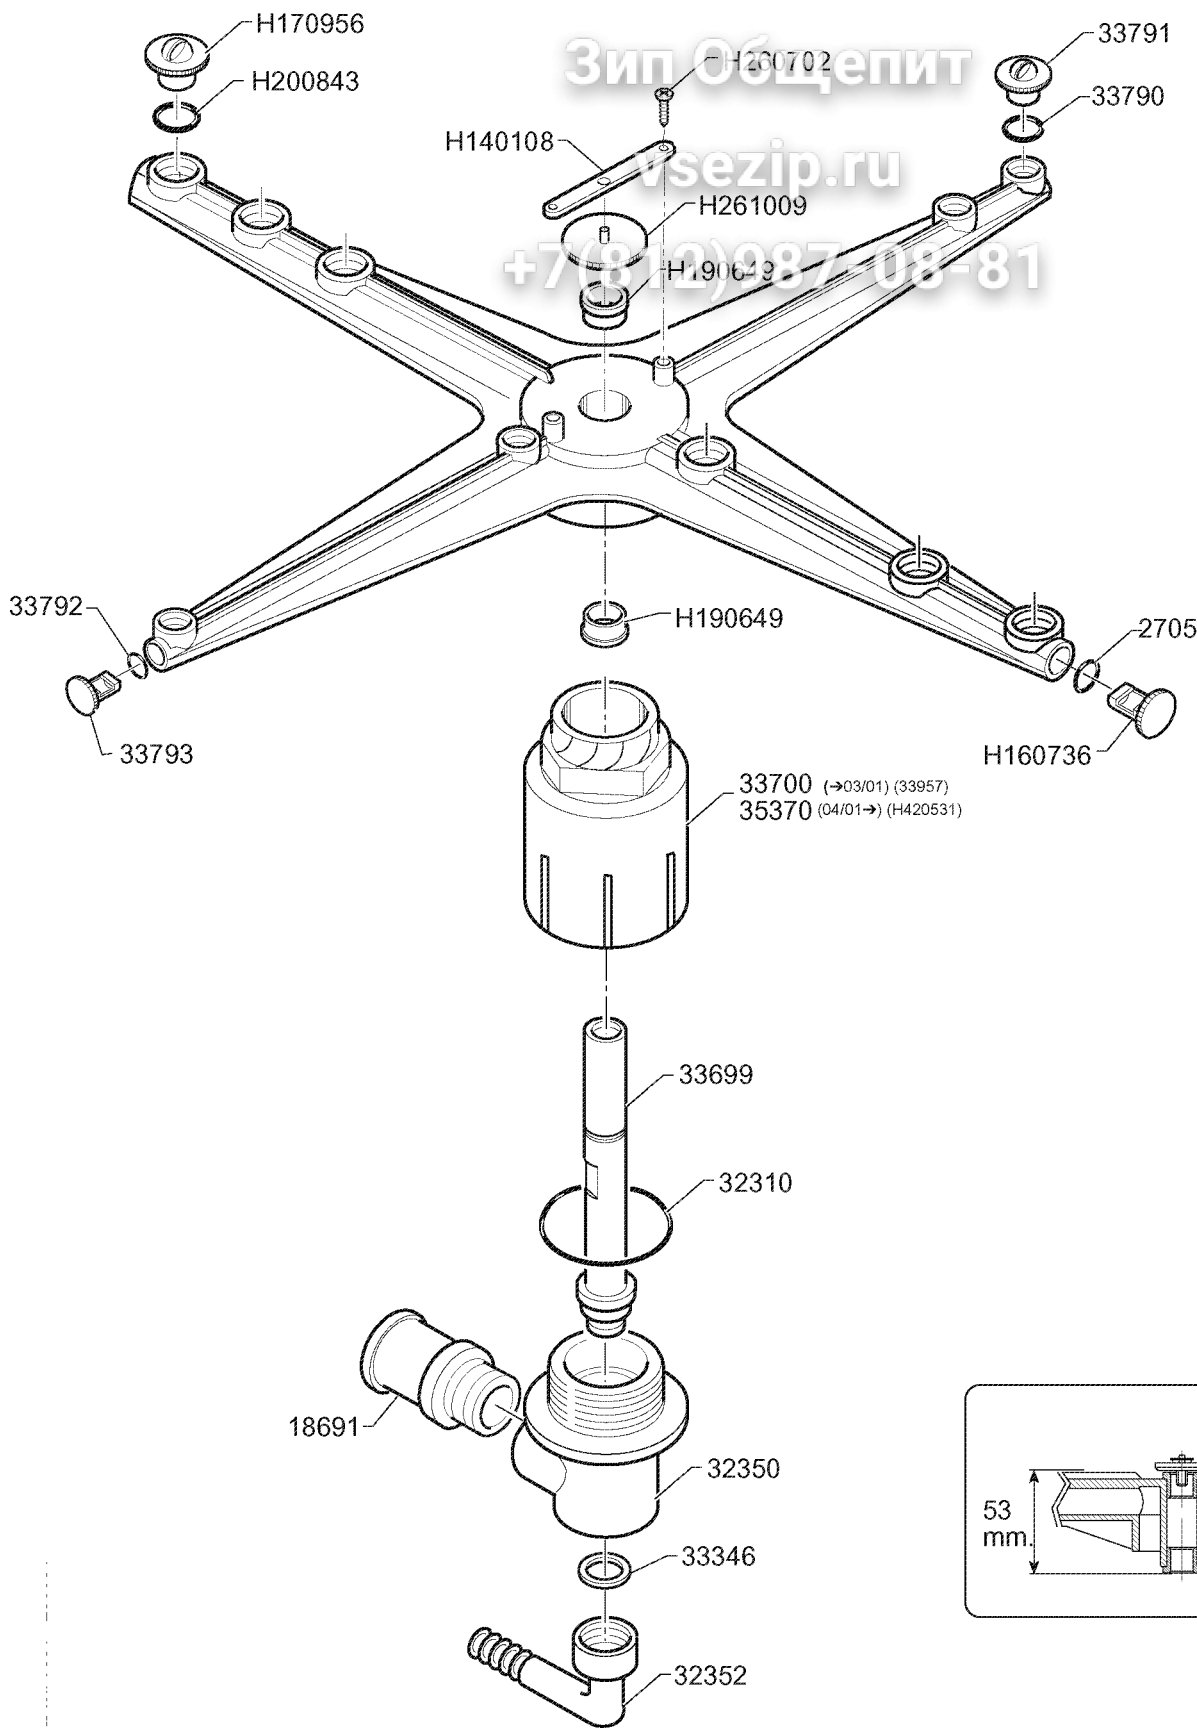

Зип Общепит

sezip.ru

+7(812)987-08-81