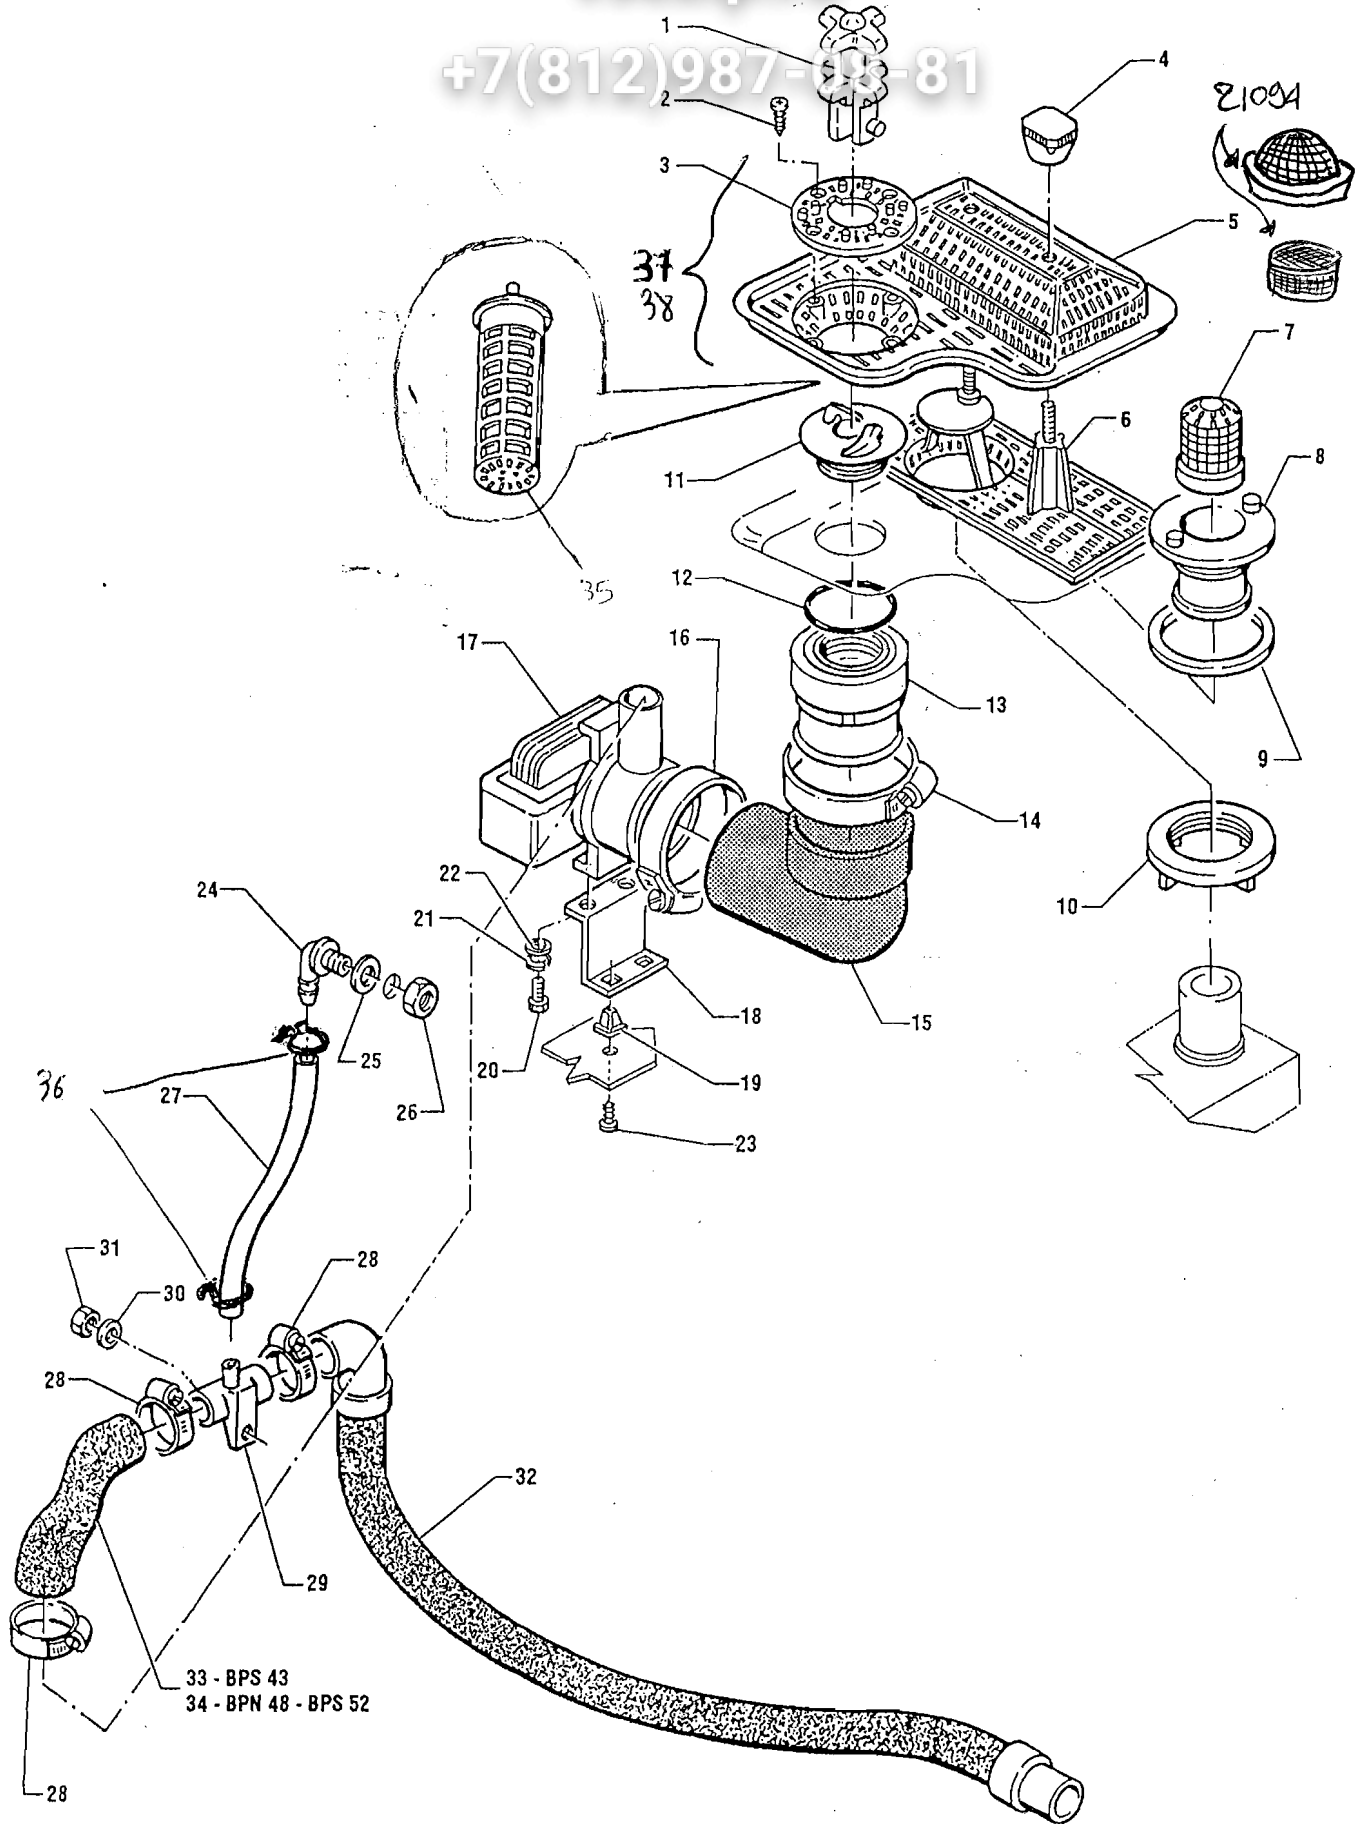

FIG. 5

SCARICO
DRAIN

vsezip.ru

+7(812)987-08-81

POS. REF.	N° CODICE CODE NUMBER	DENOMINAZIONE	DESCRIPTION
1	31210	AGGANCIAMENTO PER FILTRO	FILTER COUPLING
2	25684	VITE AUTOFILETTANTE TC 2,9 x 9,5	SELF-TAPPING SCREW TC 2,9 x 9,5
3	31209	DISCO GRIGLIATO	SLATTED DISK
4	29095	MANOPOLA	HANDLE
5	31716	FILTRO VASCA	TANK FILTER
6	31717	FILTRO VASCA INTERNO	INTERIOR TANK FILTER
7	31620	FILTRO PILETTA	FILTER
8	30425	PILETTA ASPIRAZIONE	FILTER CONNECTION
9	31948	GUARNIZIONE OR	O-RING GASKET
10	25006	GHIERA	RING NUT
11	31637	GHIERA CON GANCIO	RING NUT WITH FASTENER
12	28226	GUARNIZIONE OR	O-RING GASKET
13	31621	RACCORDO	CONNECTION
14	25807	FASCETTA 26 - 38	CLIP 26 - 38
15	31612	MANICOTTO A GOMITO	ELBOW
16	29608	FASCETTA 19 - 28	CLIP 19 - 28
17	31623	ELETTROPOMPA SCARICO	DRAIN PUMP
18	15608	SQUADRETTA	BRACKETS
19	28880	MADREVITE	NUT-SCREW
20	25713	VITE TE 6 x 10	SCREW 6 x 10
21	25750	RONDELLA SPACCATA Ø 6	SPLIT WASHER
22	25745	RONDELLA PIANA Ø 6	FLAT WASHER 6 dia.
23	25697	VITE AUTOFILETTANTE 3,9 x 13	SELF-TAPPING SCREW 3,9 x 13
24	28248	GOMITO APIPA	ELBOW
25	25266	GUARNIZIONE PIATTA	FLAT GASKET
26	25783	DADO	NUT
27	* 01409	TUBETTO TRASPARENTE	TRANSPARENT TUBE
28	29608	FASCETTA	CLIP
29	15818	VALVOLA SCARICO	DRAIN VALVE
30	25744	RONDELLA Ø 5	WASHER 5 dia.
31	25774	DADO 5 MA	NUT 5 MA
32	27386	TUBO SCARICO	DRAIN TUBE
33	32093	MANICOTTO BPS 43	SLEEVE BPS 43
34	32092	MANICOTTO BPN 48 - BPS 52	SLEEVE PBN 48 - BPS 52
35	31622	FILTRO POMPA SCARICO	DRAIN PUMP FILTER
36	31033	FASCETTA A SCAFO	
37	21574	FILTRO VASCA CPL SENZA AGGANCIAMENTO	
17	31075	POMPA SCARICO TIPO VECCHIO (DIRETTA VASCA)	
38	36180	(FILTRO SOLO PER BPS SUPPIATTA + AGG. 31209 e tappani)