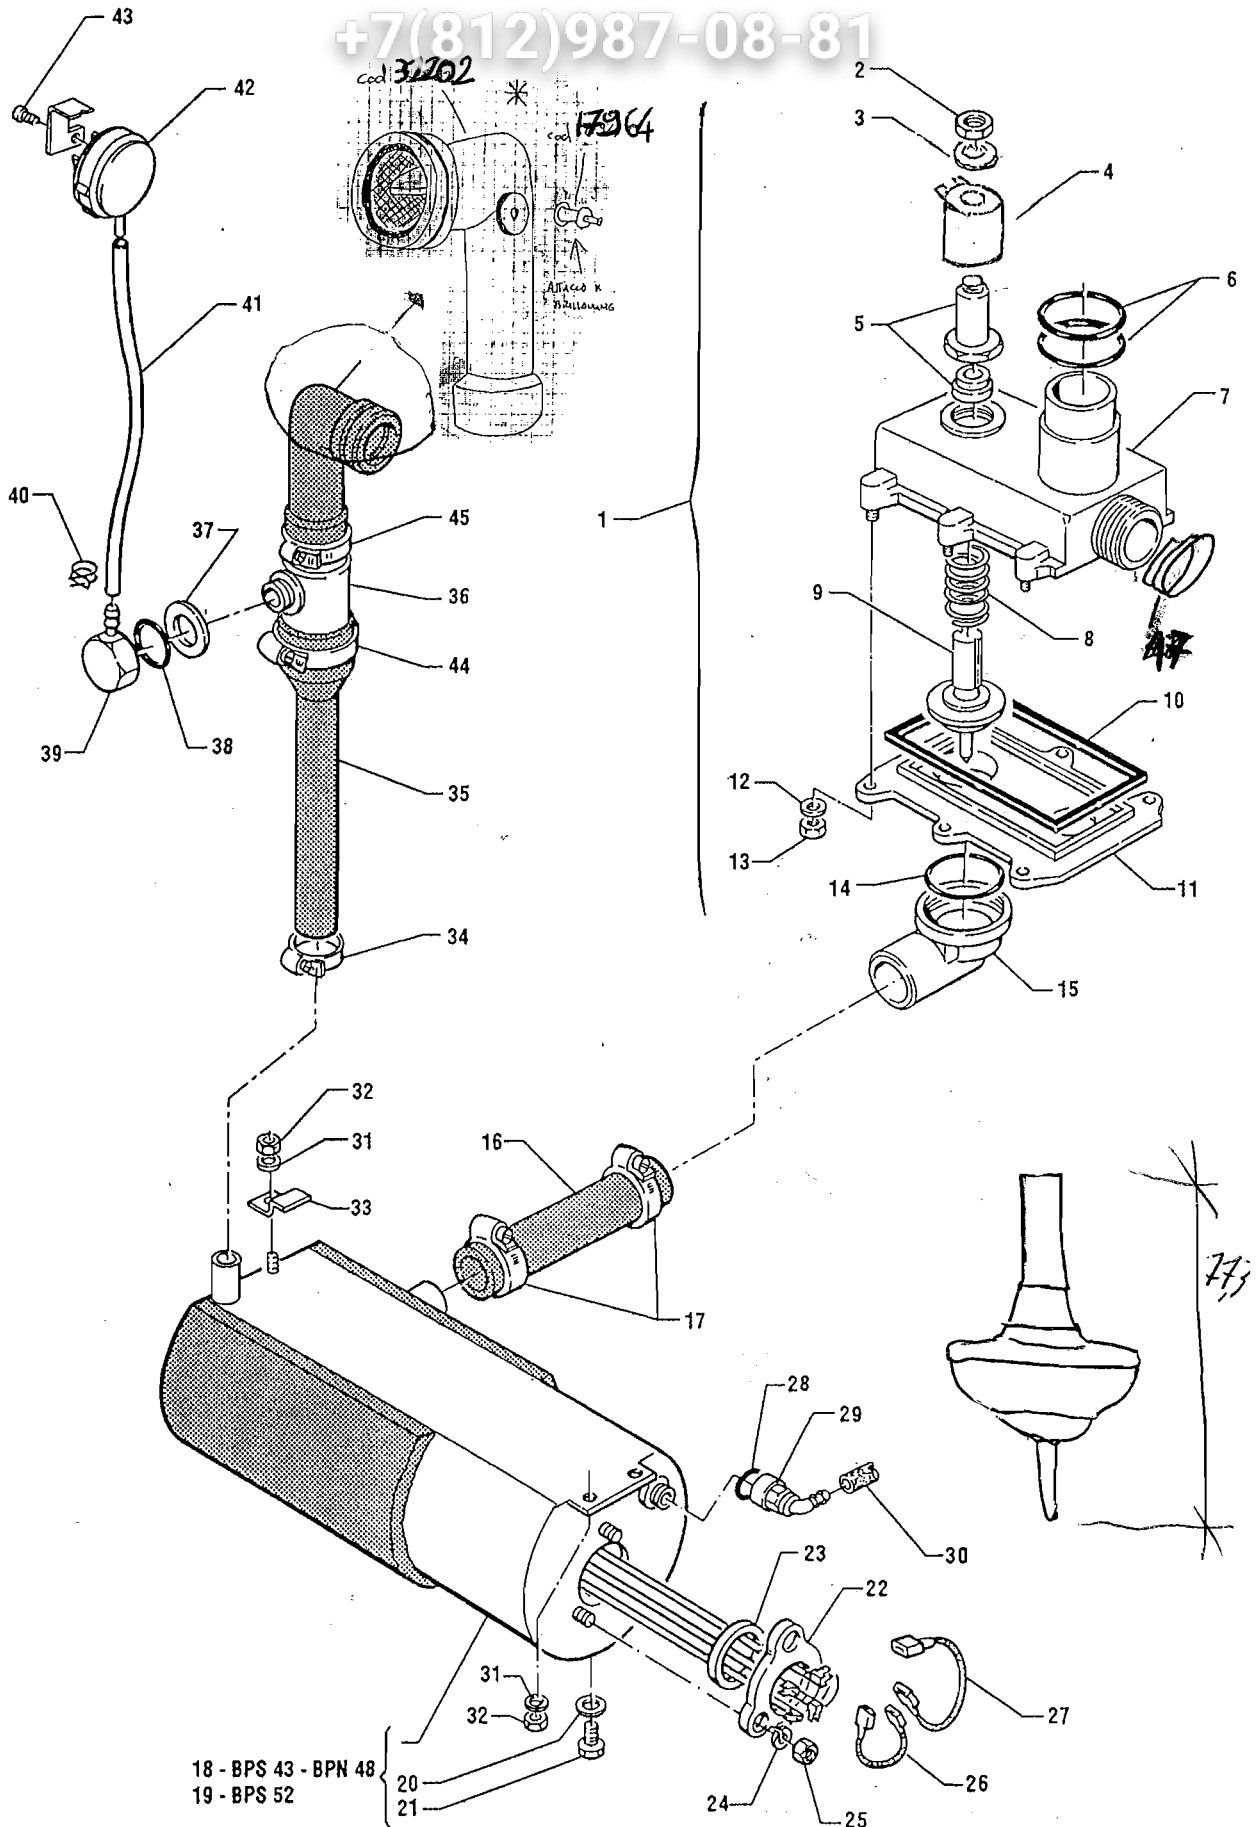

FIG. 7

BOILER RISCIAQUO
RINSING BOILER

POS. REF.	N° CODICE CODE NUMBER	DENOMINAZIONE	DESCRIPTION
1	- 21051	VALVOLA BY- PASS COMPLETA	COMPLETE BY- PSS VALVE
	- 21898	VALVOLA BY - PASS COMPL. NUOVA *	NEW COMPLETE BY-PASS VALVE*
2	- 18029	- DADO SPECIALE	- SPECIAL NUT
3	- 18030	- RONDELLA	- WASHER
4	- 31317	- BOBINA	- COIL
5	- 30549	- CANOTTO	- GUIDE
6	- 30636	- GUARNIZIONE OR	- O -RING GASKET
7	- 30551	- CORPO ELETTROVALVOLA	- ELETTROVALVE HOUSING
	- 32413	- CORPO ELETTROVALVOLA NUOVO* <i>not filed</i>	- NEW ELETTROVALVE HOUSING*
8	- 31207	- MOLLA	- SPRING
9	- 21091	- NUCLEO CON TAMPONE	- PLUG
10	- 30555	- GUARNIZIONE COPERCHIO	- VALVE COVER
11	- 30552	- COPERCHIO	- COVER
12	- 25743	- RONDELLA Ø 4	- WASHER 4 dia.
13	- 25773	- DADO 4 MA	- NUT 4 MA
14	- 28226	GUARNIZIONE OR	O- RING GASKET
15	- 31021	RACCORDO	CONNECTION
16	- 29620	MANICOTTO	SLEEVE
17	- 25807	FASCETTA STRINGITUBO	JUBILEE CLIP
18	- 21791	BOILER COIBENTATO BPS 43 - BPN 48	INSULATED BOILER BPS 43 - BPN 48
19	- 21792	BOILER COIBENTATO BPS 52	INSULATED BOILER BPS 52
20	- 25274	- GUARNIZIONE PIATTA	- FLAT WASHER
21	- 26863	- VITE TE 6 x 8	- HEX- HEAD SCREW 6 x 8
22	- 25357	RESISTENZA 4000W	HEATING ELEMENT (4000 W)
23	- 29938	GUARNIZIONE OR	O- RING GASKET
24	- 25768	RONDELLA SPACCATA Ø 8	SPLIT WASHER 8 dia.
25	- 25782	DADO 8 MA	NUT 8 MA
26	- 25575	CAVALLOTTO CORTO	SHORT CONNECTING WIRE
27	- 25576	CAVALLOTTO LUNGO	LONG CONNECTION WIRE
28	- 25250	GUARNIZIONE OR	O- RING GASKET
29	- 29380	PORTA VALVOLINA 90°	VALVE HOLDER AT 90°
30	- 00166	TUBETTO IN PLASTICA BRILLANTE	RUBBER TUBE
31	- 25744	RONDELLA Ø 5	WASHER 5 dia.
32	- 25774	DADO 5 MA	NUT 5 MA
33	- 15615	PIASTRINA	PLATE
34	- 29608	FASCETTA	CLIP
35	- 32206	MANICOTTO	SLEEVE
36	- 32155	TRAPPOLA D'ARIA	WATER LEVEL BOX
37	- 25263	GUARNIZIONE PIANA	FLAT WASHER
38	- 25239	GUARNIZIONE OR	OR WASHER
39	- 25011	CALOTTA	COVER
40	- 28442	FASCETTA A FILO	CLIP
41	- 00181	TUBETTO	TUBE
42	- 25433	PRESSOSTATO 40- 20	PRESSURE SWITCH 40- 20
43	- 26640	VITE AUTOFILETTANTE	SELF- TAPPING SCREW
44	- 25809	FASCETTA STRINGITUBO	JUBILEE CLIP
45	- 25807	FASCETTA STRINGITUBO	JUBILEE CLIP
46	- 32202	MANICOTTO 90°	90° SLEEVE
47	17824	ANELLO	

+7(812)987-08-81