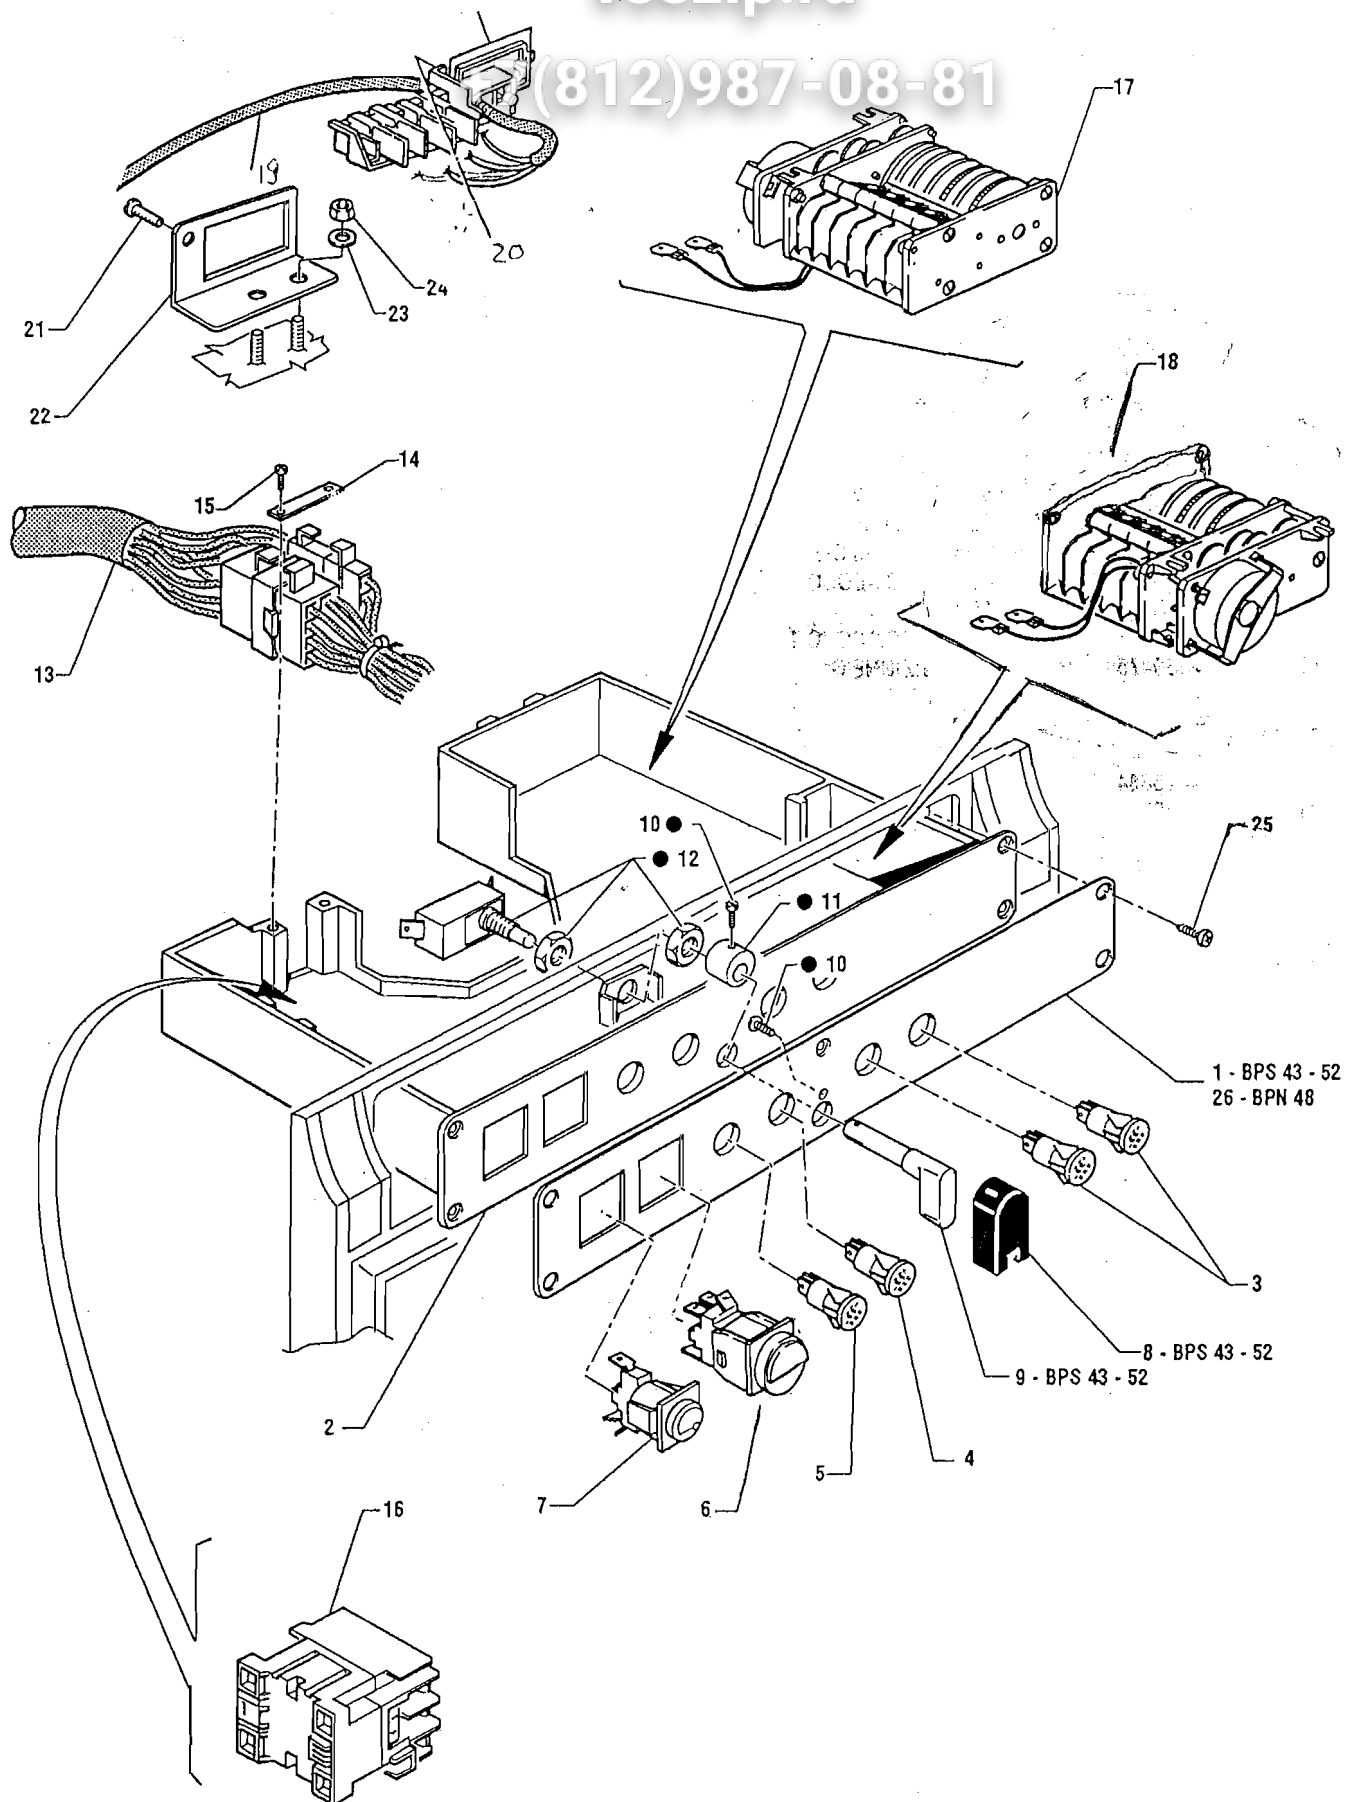

FIG. 3

COMPONENTI ELETTRICI
ELECTRICAL COMPONENTS

zip.ru

+7(812)987-08-81

POS. REF.	N° CODICE CODE NUMBER	DENOMINAZIONE	DESCRIPTION
1	30955	TARGA CRUSCOTTO BPS 43 - 52	FASCIA PANEL BPS 43 - 52
2	30953	CASSETTO PARTI ELETTRICHE	ELECTRICAL BOX
3	25478	LAMPADA SPIA ROSSA	RED LIGHT
4	25479	LAMPADA SPIA ARANCIO	ORANGE LIGHT
5	30844	LAMPADA SPIA VERDE	GREEN LIGHT
6	31185	PULSANTE CICLO	CYCLE BUTTON
7	29009	DEVIATORE LINEA	ON/OFF BUTTON
8	30846	PROTEZIONE MICRO BPS 43 - 52	MICRO PROTECTION BPS 43 - 52
9	30441	GANCIO AZIONAMENTO MICRO BPS 43 - 52	MICRO OPERATING HOOK BPS 43 - 52
10	25684	VITE AUTOFILETTANTE TC 2,9 x 9,5 BPS 43 - 52	SELF-TAPPING SCREW TC 2,9 x 9,5 BPS 43 - 52
11	30442	ECCENTRICO BPS 43 - 52	ECCENTRIC BPS 43 - 52
12	25552	MICROINTERRUTTORE	MICROSWITCH
13	31047	CABLAGGIO	COMPLETE CABLE
14	25698	VITE AUTOFILETTANTE TC 3,9 x 9,5	SELF-TAPPING SCREW TC 3,9 x 9,5
15	30681	CAVALLOTTO	CONNECTING
16	31873	TELERUTTORE MC 6	CONTACTOR MC 6
17	32082	TIMER CICLO P 26 CICLO 150"	CYCLE TIMER P 26 (5 CAMS)
18	31045	TIMER P 26 (4 CAMME) RISC. SCARICO	TIMER P 26 (4 CAMS)
19	29837	CAVO ELETTRICO COMPLETO	COMPLETE WIRE
20	30600	MORSETTIERA	TERMINAL BOX
21	25699	VITE TC 4 x 6	SCREW TC 4 x 6
22	17597	SQUADRETTA SUPP. MORSETTIERA	SUPPORT BRACKET
23	25744	RONDELLA PIANA Ø 5	FLAT WASHER 5 dia.
24	25774	DADO 5 MA	NUT 5 MA
25	30899	VITE AUTOFILETTANTE 3,5 X 9,5	SELF-TAPPING SCREW 3,5 x 9,5
26	31167	TARGA CRUSCOTTO BPN 48	FASCIA PANEL BPN 48

(812)987-08-81

1 - BPS 43 - 52
26 - BPN 48

8 - BPS 43 - 52
9 - BPS 43 - 52

● - SOLO PER BPS 43-52
ONLY FOR BPS 43-48