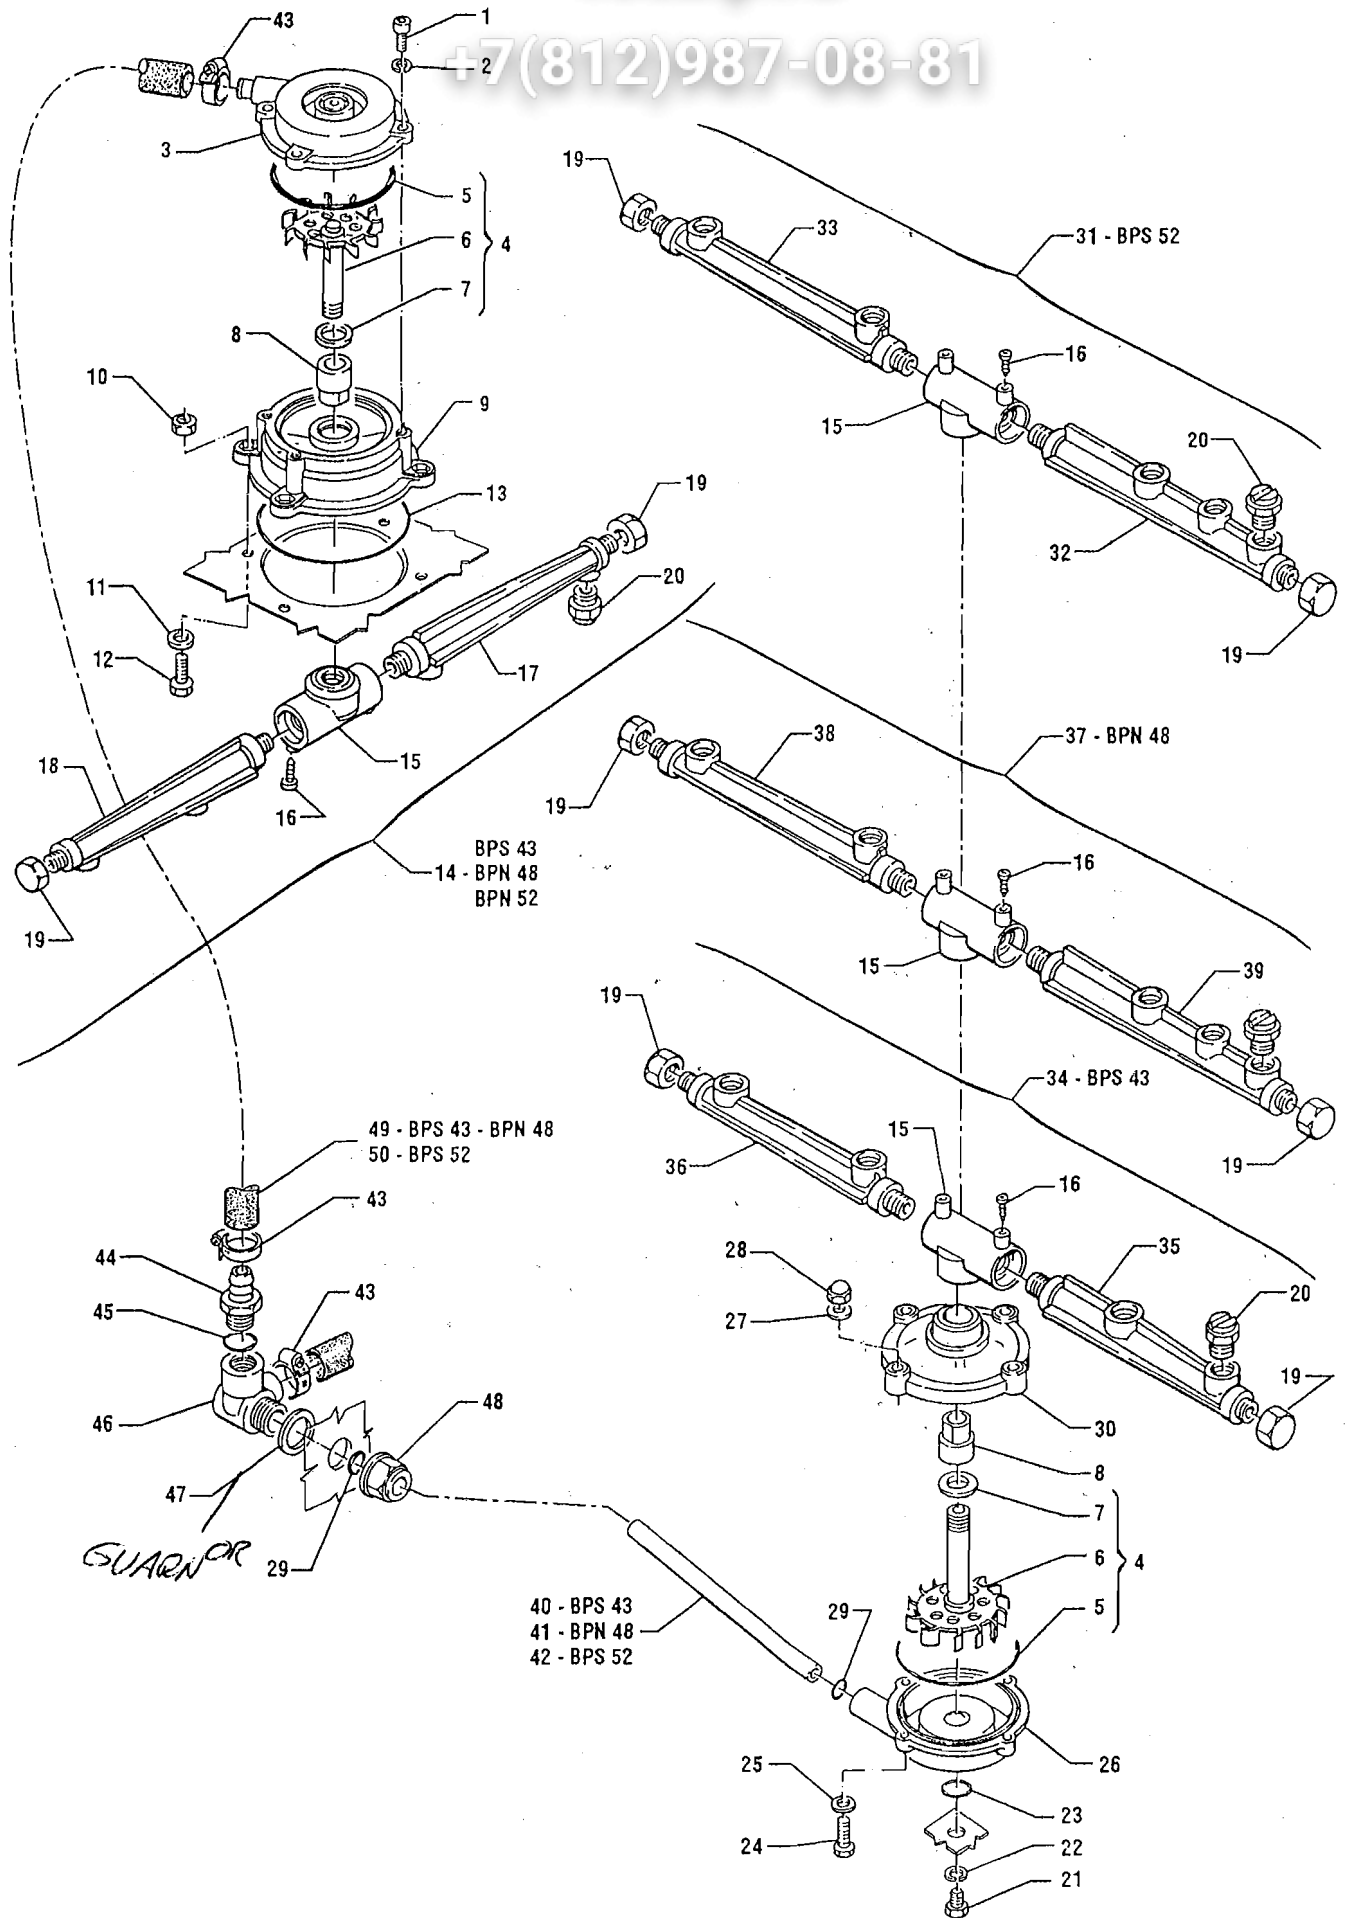

POS. REF.	N° CODICE CODE NUMBER	DENOMINAZIONE	DESCRIPTION
			+7(812)987-08-81
1	- 25725	VITE BRUGOLA 6 x 16	SCREW 6 x 14
2	- 25750	RONDELLA SPACCATA	SPLIT WASHER
3	- ~~31446~~ 31446	SCATOLA TURBO	TURBO BOX
4	- 21316	KIT TURBINA	TURBINE KIT
5	- 31386	- GUARNIZIONE OR <i>ex 30472</i>	- O- RING GASKET
6	- 31511	- TURBINA	- TURBINE
7	- 18345	- ANELLO IN CERAMICA	- CERAMIC RING
8	- 31535	BUSSOLA	BUSH
9	- 31450	FLANGIA	FLANGE
10	- 25775	DADO 6 MA	NUT 6 MA
11	- 25090	GUARNIZIONE RONDELLA NYLON	GASKET
12	- 25715	VITE 6 x 16	SCREW 6 x 16
13	- 30478	GUARNIZIONE OR	OR GASKET
14	- 21710	ASTA SUP. COMPLETA BPS 43- 52 - BPN 48	COMPLETE UPPER RINSE ARM BPS 43-52 - BPN 48
15	- 32165	- TE CENTRALE	- CENTRAL TE
16	- 25684	- VITE AUTOFILETTANTE TC 2,9 x 9,5	- SELF-TAPPING TC SCREW 2,9 x 9,5
17	- 32176	- BRACCIO ASTA (114)	- RINSE ARM (114)
18	- 32177	- BRACCIO ASTA (58)	- RINSE ARM (58)
19	- 25111	- DADO A TAPPO	- PLUG
20	- 29696	- GETTO LAVAGGIO MARRONE	- BROWN JET
21	- 25728	VITE TE M8 x 10	SCREW M8 x 10
22	- 25751	RONDELLA SPACCATA	SPLIT WASHER
23	- 25243	GUARNIZIONE OR	O- RING GASKET
24	- 25720	VITE TE M6 x 30	SCREW M6 x 30
25	- 25745	RONDELLA PIANA Ø 6	FLAT WASHER 6 dia.
26	- 31447	SCATOLA	BOX
27	- 25750	RONDELLA SPACCATA Ø 6	SPLIT WASHER
28	- 25787	DADO CIECO 6 MA	CAP NUT 6 MA
29	- 30473	GUARNIZIONE OR	O- RING GASKET
30	- 31471	FLANGIA	FLANGE
31	- 21761	ASTA RISC. INF. COMPL. BPS 52	COMPLETE DOWN RINSE ARM BPS 52
32	- 32178	- BRACCIO ASTA (100)	- RINSE ARM (100)
33	- 32179	- BRACCIO ASTA (150)	- RINSE ARM (150)
34	- 21710	ASTA RISC. INF. COMPL. BPS 43	COMPLETE DOWN RINSE ARM BPS 43
35	- 32177	- BRACCIO ASTA (58)	- RINSE ARM (58)
36	- 32176	- BRACCIO ASTA (114)	- RINSE ARM (114)
37	- 21711	ASTA RISCIAQUO INF. BPN 48	COMPLETE DOWN RINSE ARM BPN 48
38	- 32176	- BRACCIO ASTA 1/4	- RINSE ARM 1/4
39	- 32178	- BRACCIO ASTA 4/1- 5	- RINSE ARM 4/1-5
40	- 17585	TUBO ALIMENTAZIONE RISC. BPS 43	TUBE BPS 43
41	- 17780	TUBO ALIMENTAZIONE RISCIAQUO BPN 48	TUBE BPN 48
42	- 17594	TUBO ALIMENTAZIONE RISCIAQUO BPS 52	TUBE BPN 52
43	- 25803	FASCETTA STRINGITUBO	JUBILEE CLIP
44	- 17564	PORTAGOMMA	RUBBER HOLDER
45	- 25243	GUARNIZIONE OR	OR WASHER
46	- 30431	RACCORDO A "T"	"T" CONNECTION
47	- 30944	GUARNIZIONE PIATTA OR	FLAT WASHER
48	- 30433	DADO BLOCCAGGIO	BLOCKING NUT
49	- 30656	MANICOTTO AL. RISC. SUP. BPS 43 - BPN 48	ELBOW BPS 43 - BPN 48
50	- 16044	MANICOTTO AL. RISC. SUP. BPS 52	ELBOW BPS 52

+7(812)987-08-81