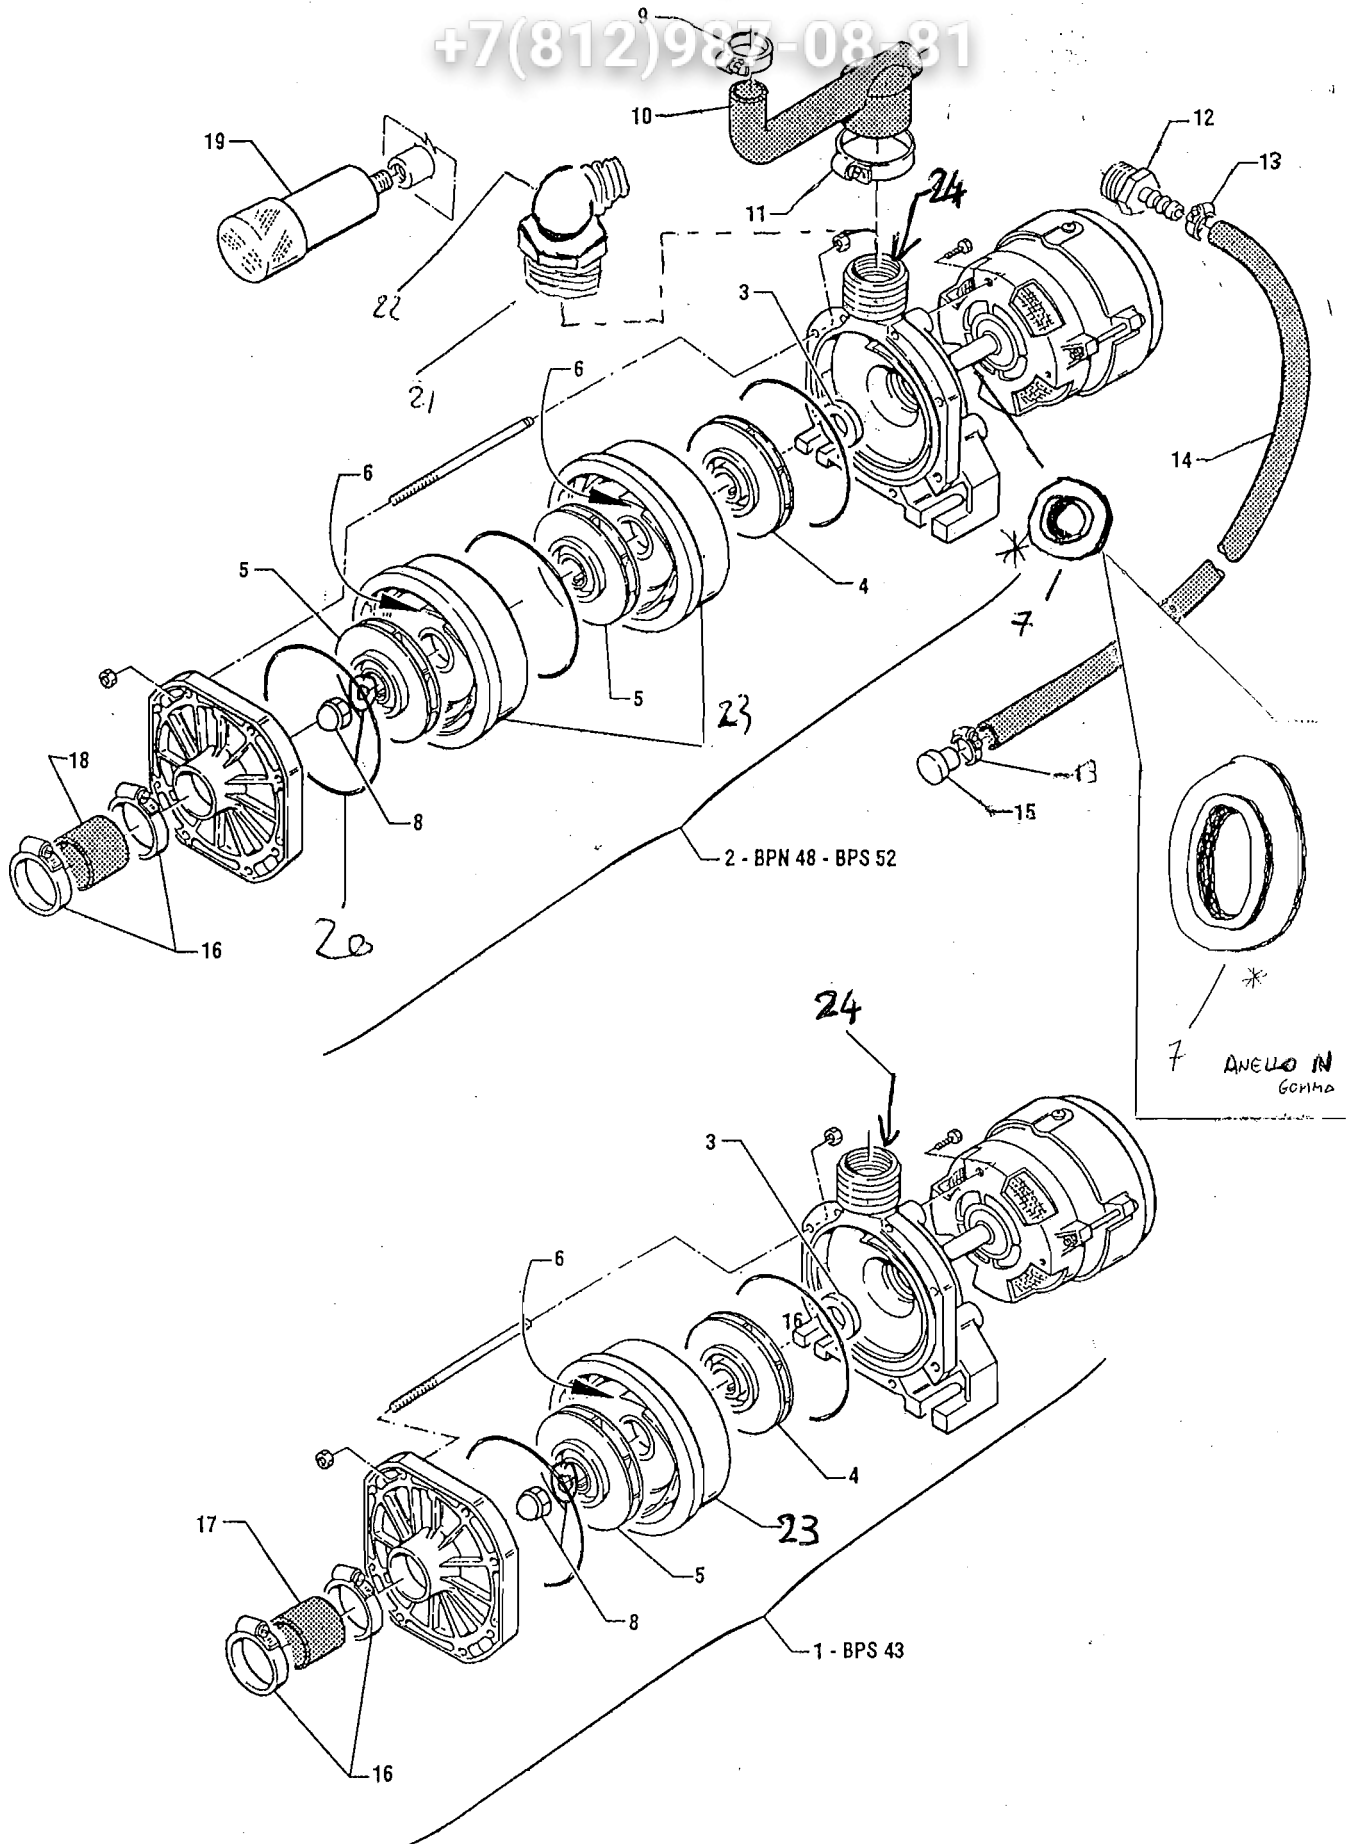

FIG. 7BOILER RISCIAQUO
RINSING BOILER

POS. REF.	N° CODICE CODE NUMBER	DENOMINAZIONE	DESCRIPTION
1	- 21051	VALVOLA BY- PASS COMPLETA	COMPLETE BY- PSS VALVE
	- 21898	VALVOLA BY - PASS COMPL. NUOVA *	NEW COMPLETE BY-PASS VALVE*
2	- 18029	- DADO SPECIALE	- SPECIAL NUT
3	- 18030	- RONDELLA	- WASHER
4	- 31317	- BOBINA	- COIL
5	- 30549	- CANOTTO	- GUIDE
6	- 30636	- GUARNIZIONE OR	- O -RING GASKET
7	- 30551	- CORPO ELETTROVALVOLA	- ELETTROVALVE HOUSING
	- 32413	- CORPO ELETTROVALVOLA NUOVO* <i>not filed</i>	- NEW ELETTROVALVE HOUSING*
8	- 31207	- MOLLA	- SPRING
9	- 21091	- NUCLEO CON TAMPONE	- PLUG
10	- 30555	- GUARNIZIONE COPERCHIO	- VALVE COVER
11	- 30552	- COPERCHIO	- COVER
12	- 25743	- RONDELLA Ø 4	- WASHER 4 dia.
13	- 25773	- DADO 4 MA	- NUT 4 MA
14	- 28226	GUARNIZIONE OR	O- RING GASKET
15	- 31021	RACCORDO	CONNECTION
16	- 29620	MANICOTTO	SLEEVE
17	- 25807	FASCETTA STRINGITUBO	JUBILEE CLIP
18	- 21791	BOILER COIBENTATO BPS 43 - BPN 48	INSULATED BOILER BPS 43 - BPN 48
19	- 21792	BOILER COIBENTATO BPS 52	INSULATED BOILER BPS 52
20	- 25274	- GUARNIZIONE PIATTA	- FLAT WASHER
21	- 26863	- VITE TE 6 x 8	- HEX- HEAD SCREW 6 x 8
22	- 25357	RESISTENZA 4000W	HEATING ELEMENT (4000 W)
23	- 29938	GUARNIZIONE OR	O- RING GASKET
24	- 25768	RONDELLA SPACCATA Ø 8	SPLIT WASHER 8 dia.
25	- 25782	DADO 8 MA	NUT 8 MA
26	- 25575	CAVALLOTTO CORTO	SHORT CONNECTING WIRE
27	- 25576	CAVALLOTTO LUNGO	LONG CONNECTION WIRE
28	- 25250	GUARNIZIONE OR	O- RING GASKET
29	- 29380	PORTA VALVOLINA 90°	VALVE HOLDER AT 90°
30	- 00166	TUBETTO IN PLASTICA BRILLANTE	RUBBER TUBE
31	- 25744	RONDELLA Ø 5	WASHER 5 dia.
32	- 25774	DADO 5 MA	NUT 5 MA
33	- 15615	PIASTRINA	PLATE
34	- 29608	FASCETTA	CLIP
35	- 32206	MANICOTTO	SLEEVE
36	- 32155	TRAPPOLA D'ARIA	WATER LEVEL BOX
37	- 25263	GUARNIZIONE PIANA	FLAT WASHER
38	- 25239	GUARNIZIONE OR	OR WASHER
39	- 25011	CALOTTA	COVER
40	- 28442	FASCETTA A FILO	CLIP
41	- 00181	TUBETTO	TUBE
42	- 25433	PRESSOSTATO 40- 20	PRESSURE SWITCH 40- 20
43	- 26640	VITE AUTOFILETTANTE	SELF- TAPPING SCREW
44	- 25809	FASCETTA STRINGITUBO	JUBILEE CLIP
45	- 25807	FASCETTA STRINGITUBO	JUBILEE CLIP
46	- 32202	MANICOTTO 90°	90° SLEEVE
47	17824	ANELLO	