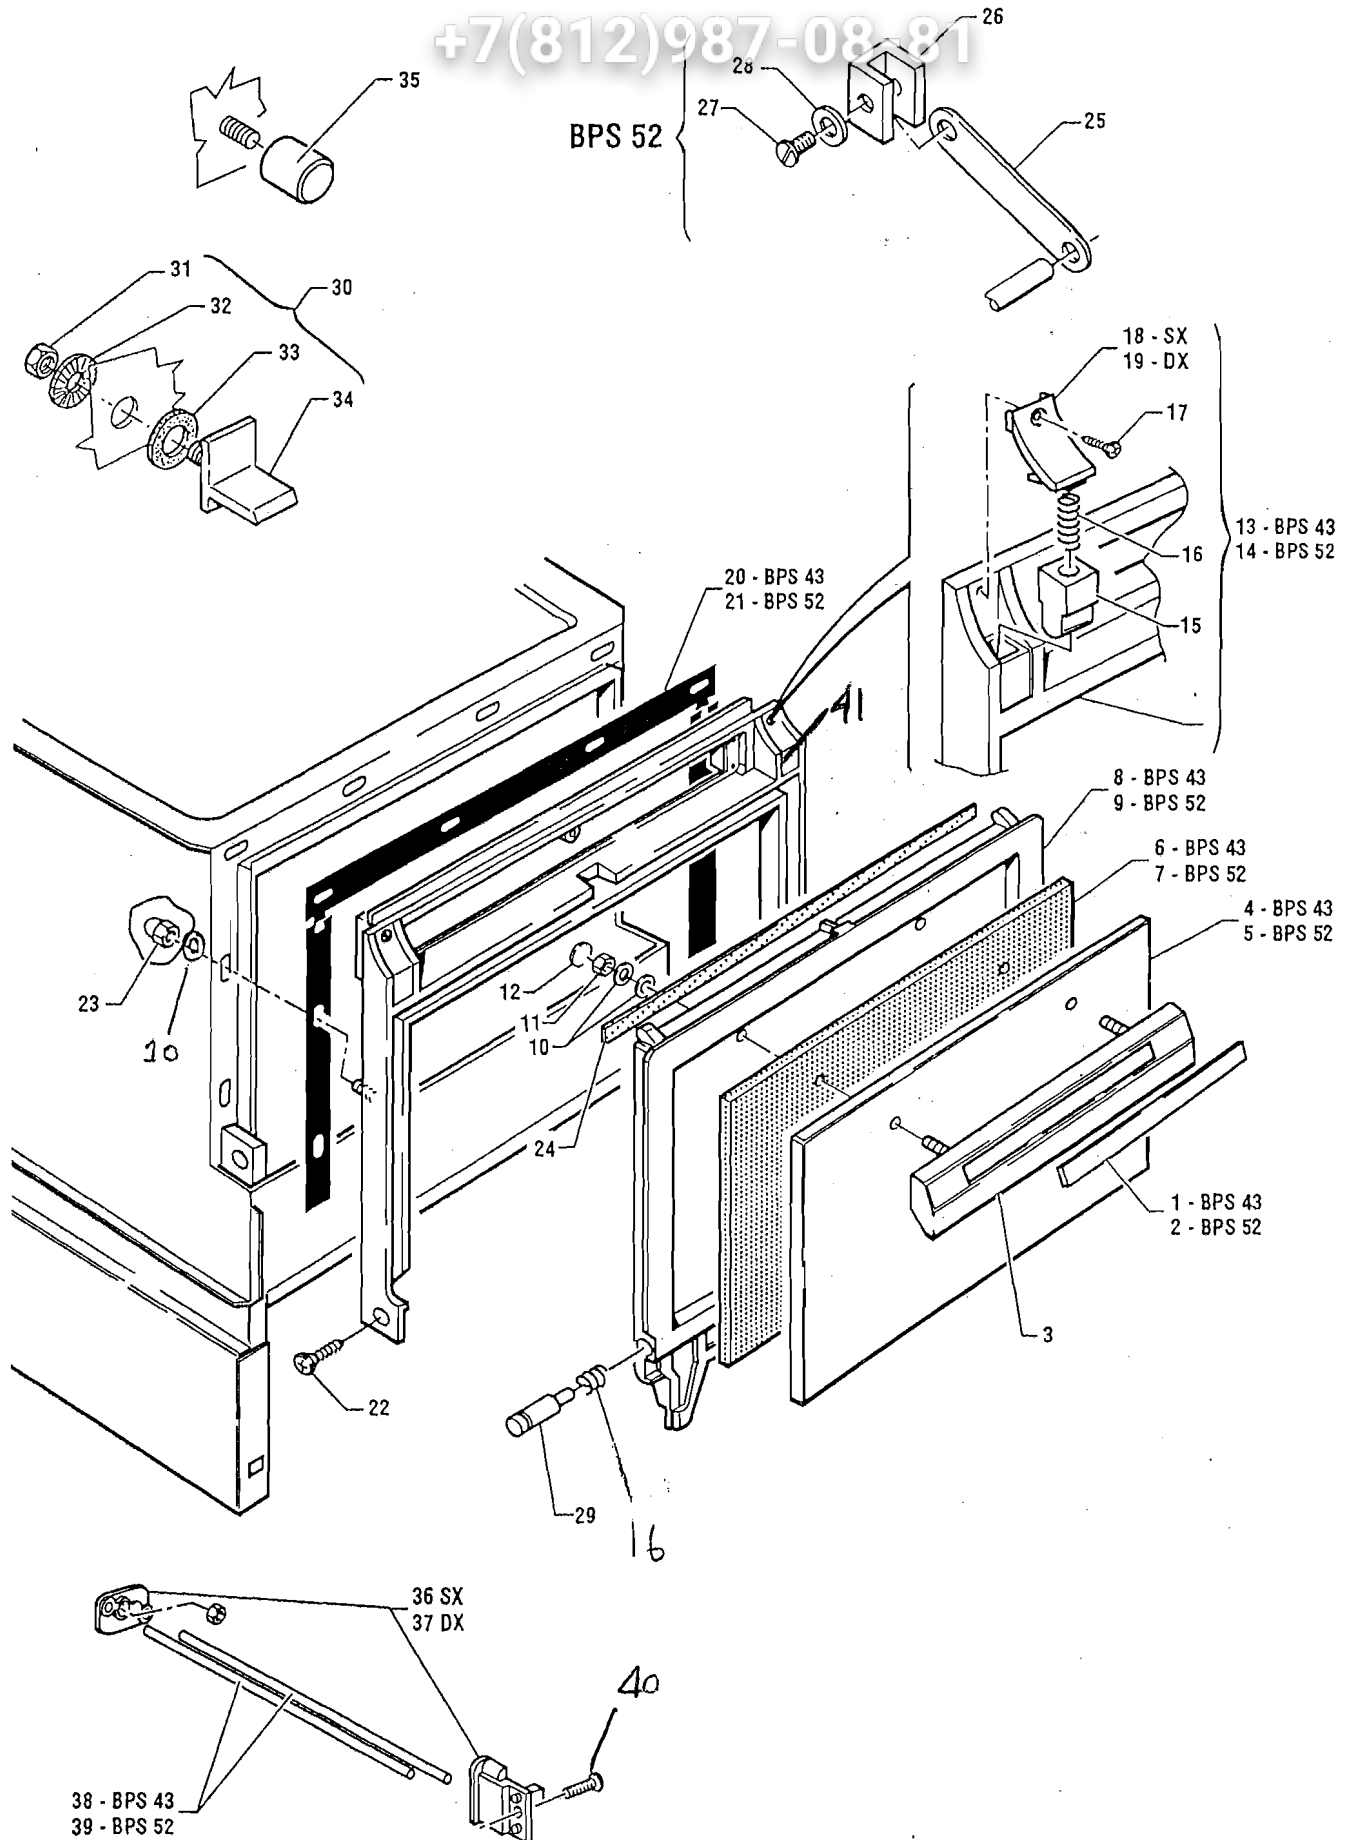

FIG. 3COMPONENTI ELETTRICI
ELECTRICAL COMPONENTS

zip.ru

+7(812)987-08-81

POS. REF.	N° CODICE CODE NUMBER	DENOMINAZIONE	DESCRIPTION
1	30955	TARGA CRUSCOTTO BPS 43 - 52	FASCIA PANEL BPS 43 - 52
2	30953	CASSETTO PARTI ELETTRICHE	ELECTRICAL BOX
3	25478	LAMPADA SPIA ROSSA	RED LIGHT
4	25479	LAMPADA SPIA ARANCIO	ORANGE LIGHT
5	30844	LAMPADA SPIA VERDE	GREEN LIGHT
6	31185	PULSANTE CICLO	CYCLE BUTTON
7	29009	DEVIATORE LINEA	ON/OFF BUTTON
8	30846	PROTEZIONE MICRO BPS 43 - 52	MICRO PROTECTION BPS 43 - 52
9	30441	GANCIO AZIONAMENTO MICRO BPS 43 - 52	MICRO OPERATING HOOK BPS 43 - 52
10	25684	VITE AUTOFILETTANTE TC 2,9 x 9,5 BPS 43 - 52	SELF-TAPPING SCREW TC 2,9 x 9,5 BPS 43 - 52
11	30442	ECCENTRICO BPS 43 - 52	ECCENTRIC BPS 43 - 52
12	25552	MICROINTERRUTTORE	MICROSWITCH
13	31047	CABLAGGIO	COMPLETE CABLE
14	25698	VITE AUTOFILETTANTE TC 3,9 x 9,5	SELF-TAPPING SCREW TC 3,9 x 9,5
15	30681	CAVALLOTTO	CONNECTING
16	31873	TELERUTTORE MC 6	CONTACTOR MC 6
17	32082	TIMER CICLO P 26 CICLO 150"	CYCLE TIMER P 26 (5 CAMS)
18	31045	TIMER P 26 (4 CAMME) RISC. SCARICO	TIMER P 26 (4 CAMS)
19	29837	CAVO ELETTRICO COMPLETO	COMPLETE WIRE
20	30600	MORSETTIERA	TERMINAL BOX
21	25699	VITE TC 4 x 6	SCREW TC 4 x 6
22	17597	SQUADRETTA SUPP. MORSETTIERA	SUPPORT BRACKET
23	25744	RONDELLA PIANA Ø 5	FLAT WASHER 5 dia.
24	25774	DADO 5 MA	NUT 5 MA
25	30899	VITE AUTOFILETTANTE 3,5 X 9,5	SELF-TAPPING SCREW 3,5 x 9,5
26	31167	TARGA CRUSCOTTO BPN 48	FASCIA PANEL BPN 48