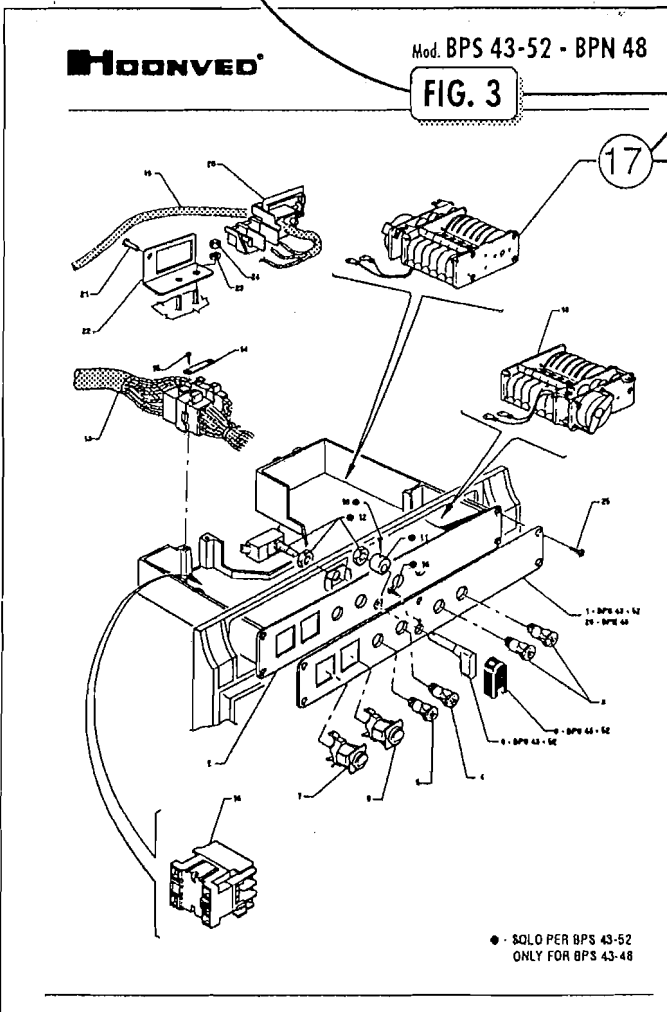

Mod. BPS 43-52 - BPN 48

FIG. 3

POS. REF.	N° C. CODE I	DICE IMBER	DESCRIZION
17	32082		TIMER CICLO