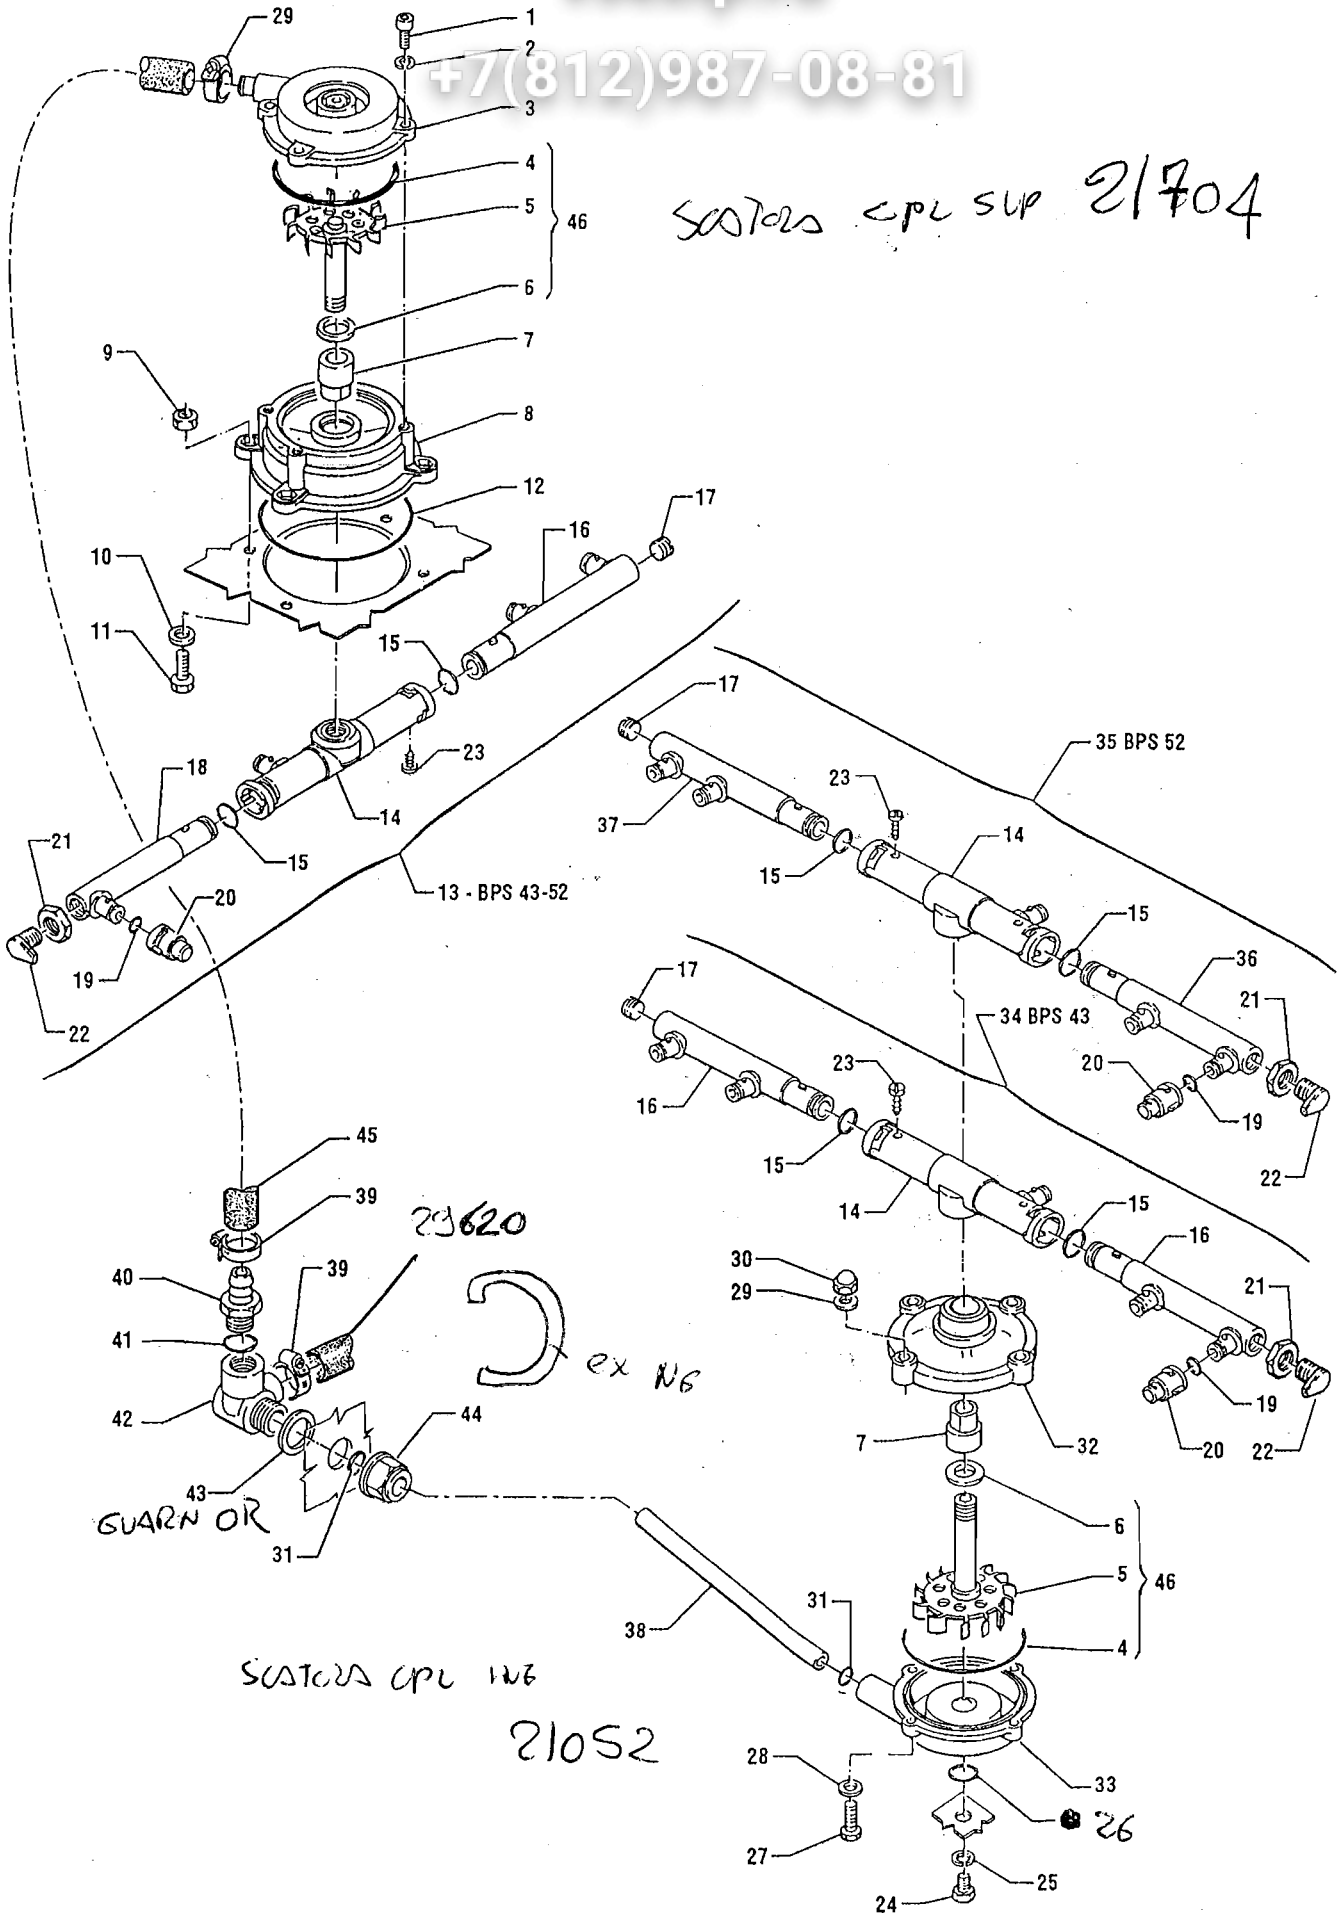

Mod. **BPS 43 - 52**

Зип Обществит

HONVED®

FIG. 4

ASTE LAVAGGIO
WASH ARMS

vsezip.ru

+7(812)987-08-81

POS. REF.	N° CODICE CODE NUMBER	DENOMINAZIONE	DESCRIPTION
1	- 25725	VITE BRUGOLA 6 x 16	SCREW 6 x 14
2	- 25750	RONDELLA SPACCATA	SPLIT WASHER
3	- ~~31446~~ 31446	SCATOLA TURBO	TURBO BOX
4	- 31386	GUARNIZIONE OR <i>ex 30472</i>	O- RING GASKET
5	- 31511	TURBINA	TURBINE
6	- 18345	ANELLO IN CERAMICA	CERAMIC RING
7	- 31535	BUSSOLA	BUSH
8	- 31450	FLANGIA	FLANGE
9	- 25775	DADO 6 MA	NUT 6 MA
10	- 25090	GUARNIZIONE <i>Rondella NYLON</i>	GASKET
11	- 25715	VITE 6 x 16	SCREW 6 x 16
12	- 30478	GUARNIZIONE OR	OR GASKET
13	- 21032	ASTA SUP. COMPLETA BPS 43- 52	COMPLETE UPPER RINSE ARM BPS 43-52
14	- 30406	- TE CENTRALE	- CENTRAL TE
15	- 29670	- GUARNIZIONE OR	- O- RING GASKET
16	- 30410	- ASTA RISCIAQUO 2 GETTI	- RINSE ARM 2 JETS
17	- 30412	- TAPPINO	- LITTLE PLUG
18	- 30411	- ASTA RISCIAQUO 1 GETTO	- RINSE ARM 1 JET
19	- 30475	- GUARNIZIONE OR	- O- RING GASKET
20	- 31384	- GETTO RISCIAQUO	- RINSE JETS
21	- 25110	- DADO M12	- NUT M12
22	- 31615	- REGOLATORE DI VELOCITA'	- SPEED GOVERNOR
23	- 25684	- VITE AUTOFILETTANTE 2,9 x 9,5	- SELF- TAPPING SCREW 2,9 x 9,5
24	- 25728	VITE TE M8 x 10	SCREW M8 x 10
25	- 25751	RONDELLA SPACCATA	SPLIT WASHER
26	- 25243	GUARNIZIONE OR	O- RING GASKET
27	- 25720	VITE TE M6 x 30	SCREW M6 x 30
28	- 25745	RONDELLA PIANA Ø 6	FLAT WASHER 6 dia.
29	- 25750	RONDELLA SPACCATA Ø 6	SPLIT WASHER
30	- 25787	DADO CIECO 6 MA	CAP NUT 6 MA
31	- 30473	GUARNIZIONE OR	O- RING GASKET
32	- 31471	FLANGIA	FLANGE
33	- 31447	SCATOLA	BOX
34	- 21033	ASTA RISC. INF. COMPL. BPS 43	COMPLETE DOWN RINSE ARM BPS 43
35	- 21061	ASTA RISC. INF. BPS 52	COMPLETE DOWN RINSE ARM BPS 52
36	- 30407	- ASTA 2 GETTI	- ARM 2 JETS
37	- 30408	- ASTA 2 GETTI	- ARM 2 JETS
38	- 17585	TUBO ALIMENTAZIONE RISC.	TUBE
39	- 25803	FASCETTA STRINGITUBO	JUBILEE CLIP
40	- 17564	PORTAGOMMA	RUBBER HOLDER
41	- 25243	GUARNIZIONE OR	OR WASHER
42	- 30431	RACCORDO A "T"	"T" CONNECTION
43	- 30944	GUARNIZIONE PIANA <i>OR</i>	FLAT WASHER
44	- 30433	DADO BLOCCAGGIO	BLOCKING NUT
45	- 30656	MANICOTTO AL. RISC. SUP.	ELBOW

+7(812)987-08-81

SOSTORS CPL SUP 21704