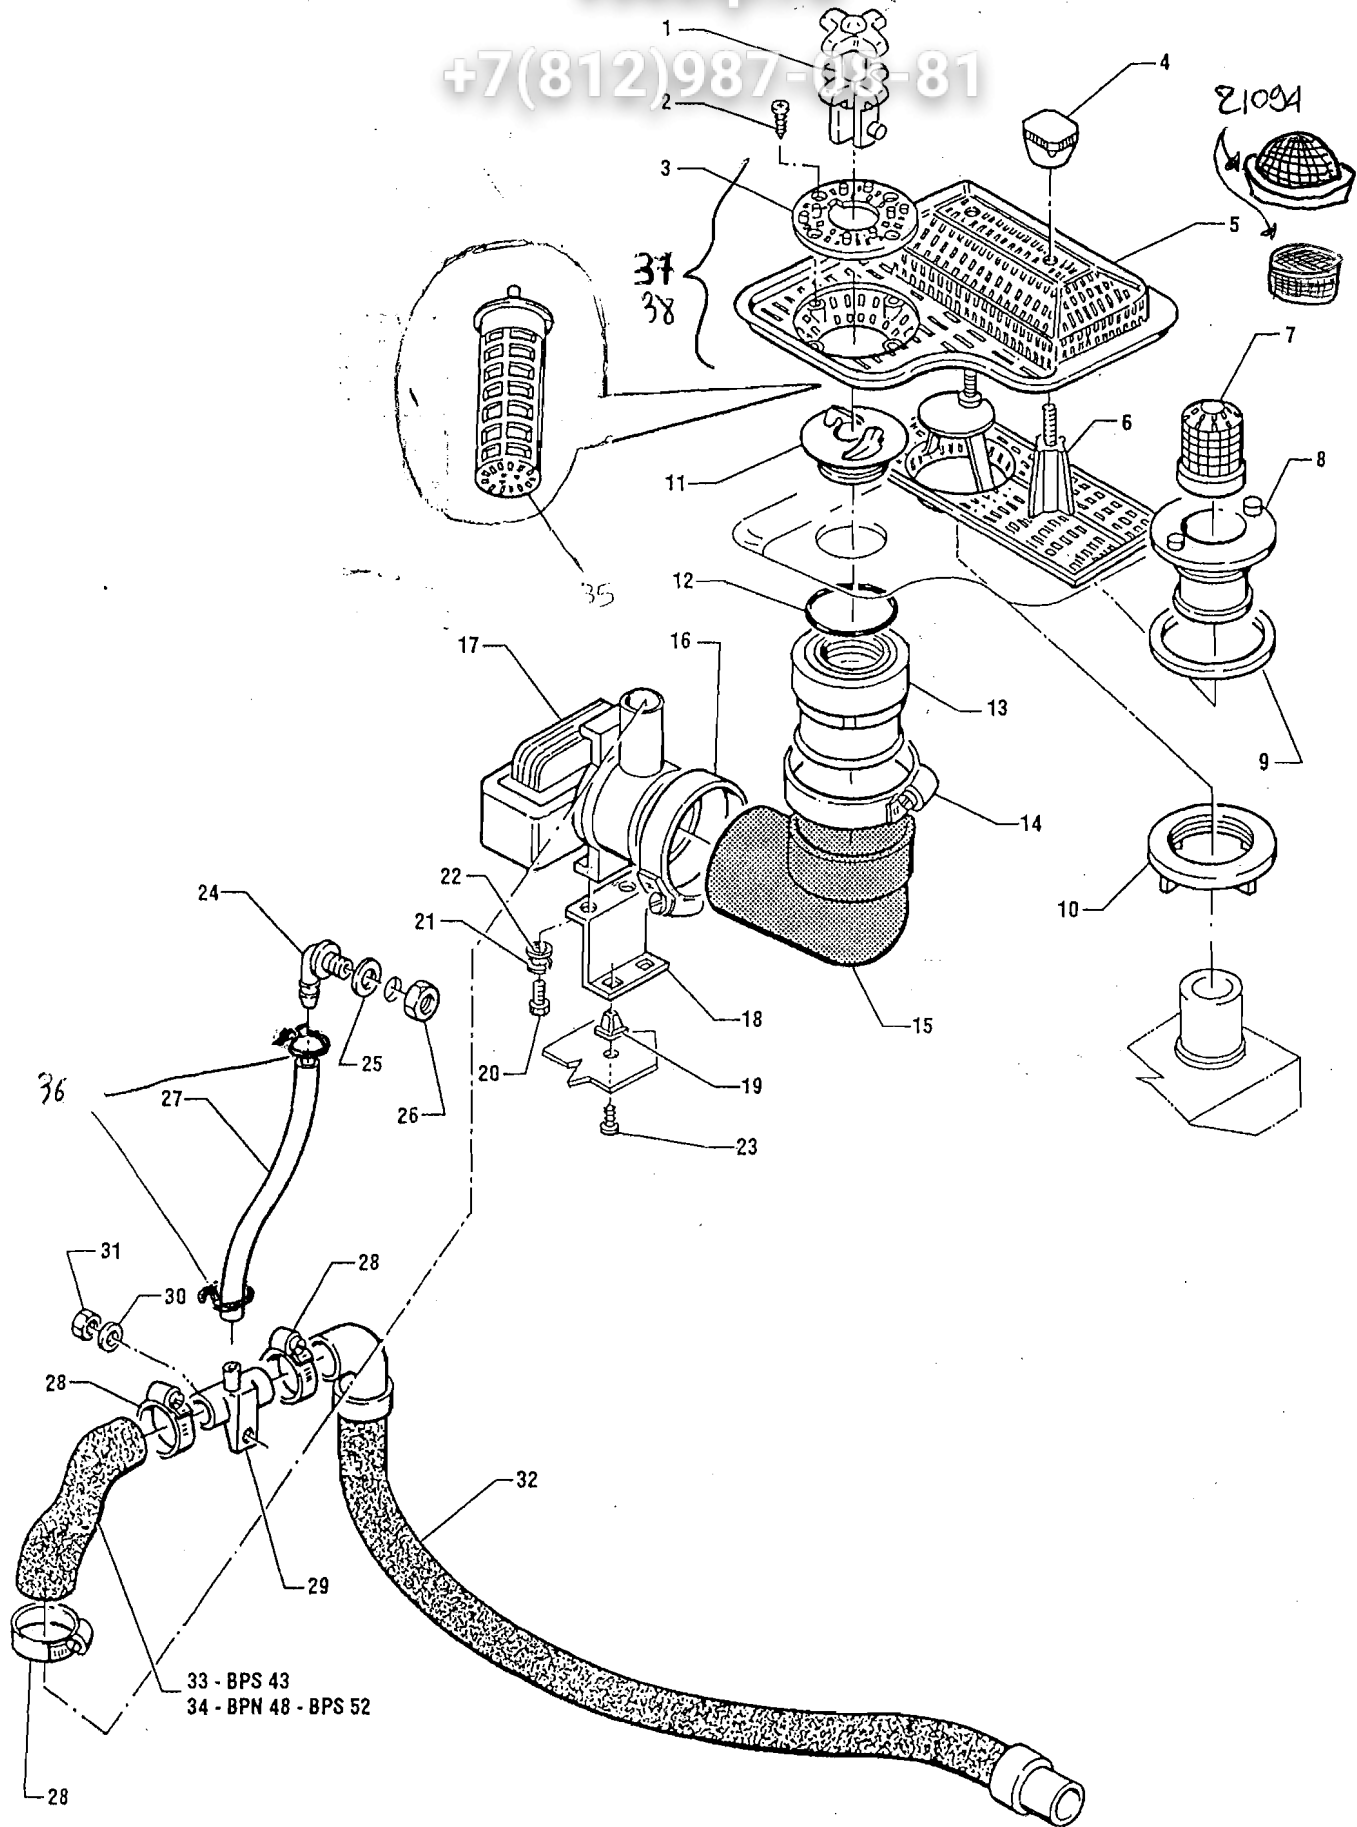

FIG. 5

SCARICO
DRAIN

vsezip.ru

+7(812)987-08-81

POS. REF.	N° CODICE CODE NUMBER	DENOMINAZIONE	DESCRIPTION
1	31210	AGGANCIAMENTO PER FILTRO	FILTER COUPLING
2	25684	VITE AUTOFILETTANTE TC 2,9 x 9,5	SELF-TAPPING SCREW TC 2,9 x 9,5
3	31209	DISCO GRIGLIATO	SLATTED DISK
4	29095	MANOPOLA	HANDLE
5	31716	FILTRO VASCA	TANK FILTER
6	31717	FILTRO VASCA INTERNO	INTERIOR TANK FILTER
7	31620	FILTRO PILETTA	FILTER
8	30425	PILETTA ASPIRAZIONE	FILTER CONNECTION
9	31948	GUARNIZIONE OR	O-RING GASKET
10	25006	GHIERA	RING NUT
11	31637	GHIERA CON GANCIO	RING NUT WITH FASTENER
12	28226	GUARNIZIONE OR	O-RING GASKET
13	31621	RACCORDO	CONNECTION
14	25807	FASCETTA 26 - 38	CLIP 26 - 38
15	31612	MANICOTTO A GOMITO	ELBOW
16	29608	FASCETTA 19 - 28	CLIP 19 - 28
17	31623	ELETTROPOMPA SCARICO	DRAIN PUMP
18	15608	SQUADRETTA	BRACKETS
19	28880	MADREVITE	NUT-SCREW
20	25713	VITE TE 6 x 10	SCREW 6 x 10
21	25750	RONDELLA SPACCATA Ø 6	SPLIT WASHER
22	25745	RONDELLA PIANA Ø 6	FLAT WASHER 6 dia.
23	25697	VITE AUTOFILETTANTE 3,9 x 13	SELF-TAPPING SCREW 3,9 x 13
24	28248	GOMITO APIPA	ELBOW
25	25266	GUARNIZIONE PIATTA	FLAT GASKET
26	25783	DADO	NUT
27	* 01409	TUBETTO TRASPARENTE	TRANSPARENT TUBE
28	29608	FASCETTA	CLIP
29	15818	VALVOLA SCARICO	DRAIN VALVE
30	25744	RONDELLA Ø 5	WASHER 5 dia.
31	25774	DADO 5 MA	NUT 5 MA
32	27386	TUBO SCARICO	DRAIN TUBE
33	32093	MANICOTTO BPS 43	SLEEVE BPS 43
34	32092	MANICOTTO BPN 48 - BPS 52	SLEEVE PBN 48 - BPS 52
35	31622	FILTRO POMPA SCARICO	DRAIN PUMP FILTER
36	31033	FASCETTA A SCAFO	
37	21574	FILTRO VASCA CPL SENZA AGGANCIAMENTO	
17	31075	POMPA SCARICO TIPO VECCHIO (DIRETTA VASCA)	
38	36180	(FILTRO SOLO PER BPS SUPPIATTA + AGG. 31209 e tapponi)