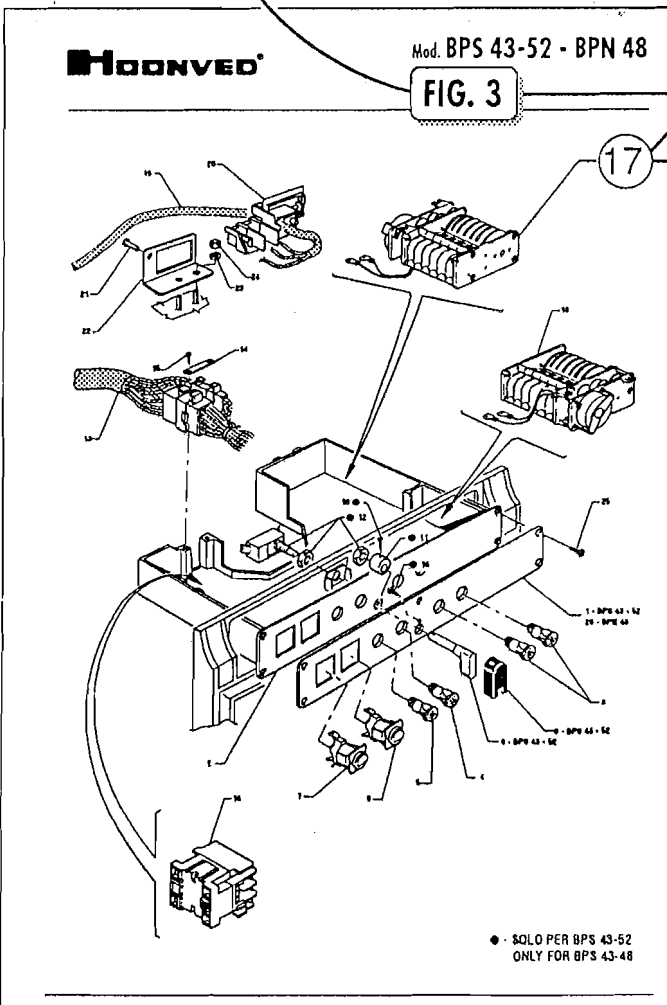

Mod. BPS 43-52 - BPN 48
FIG. 3

POS. REF.	N° C. CODE I	DICE IMBER	DESCRIZION
17	32082		TIMER CICLO