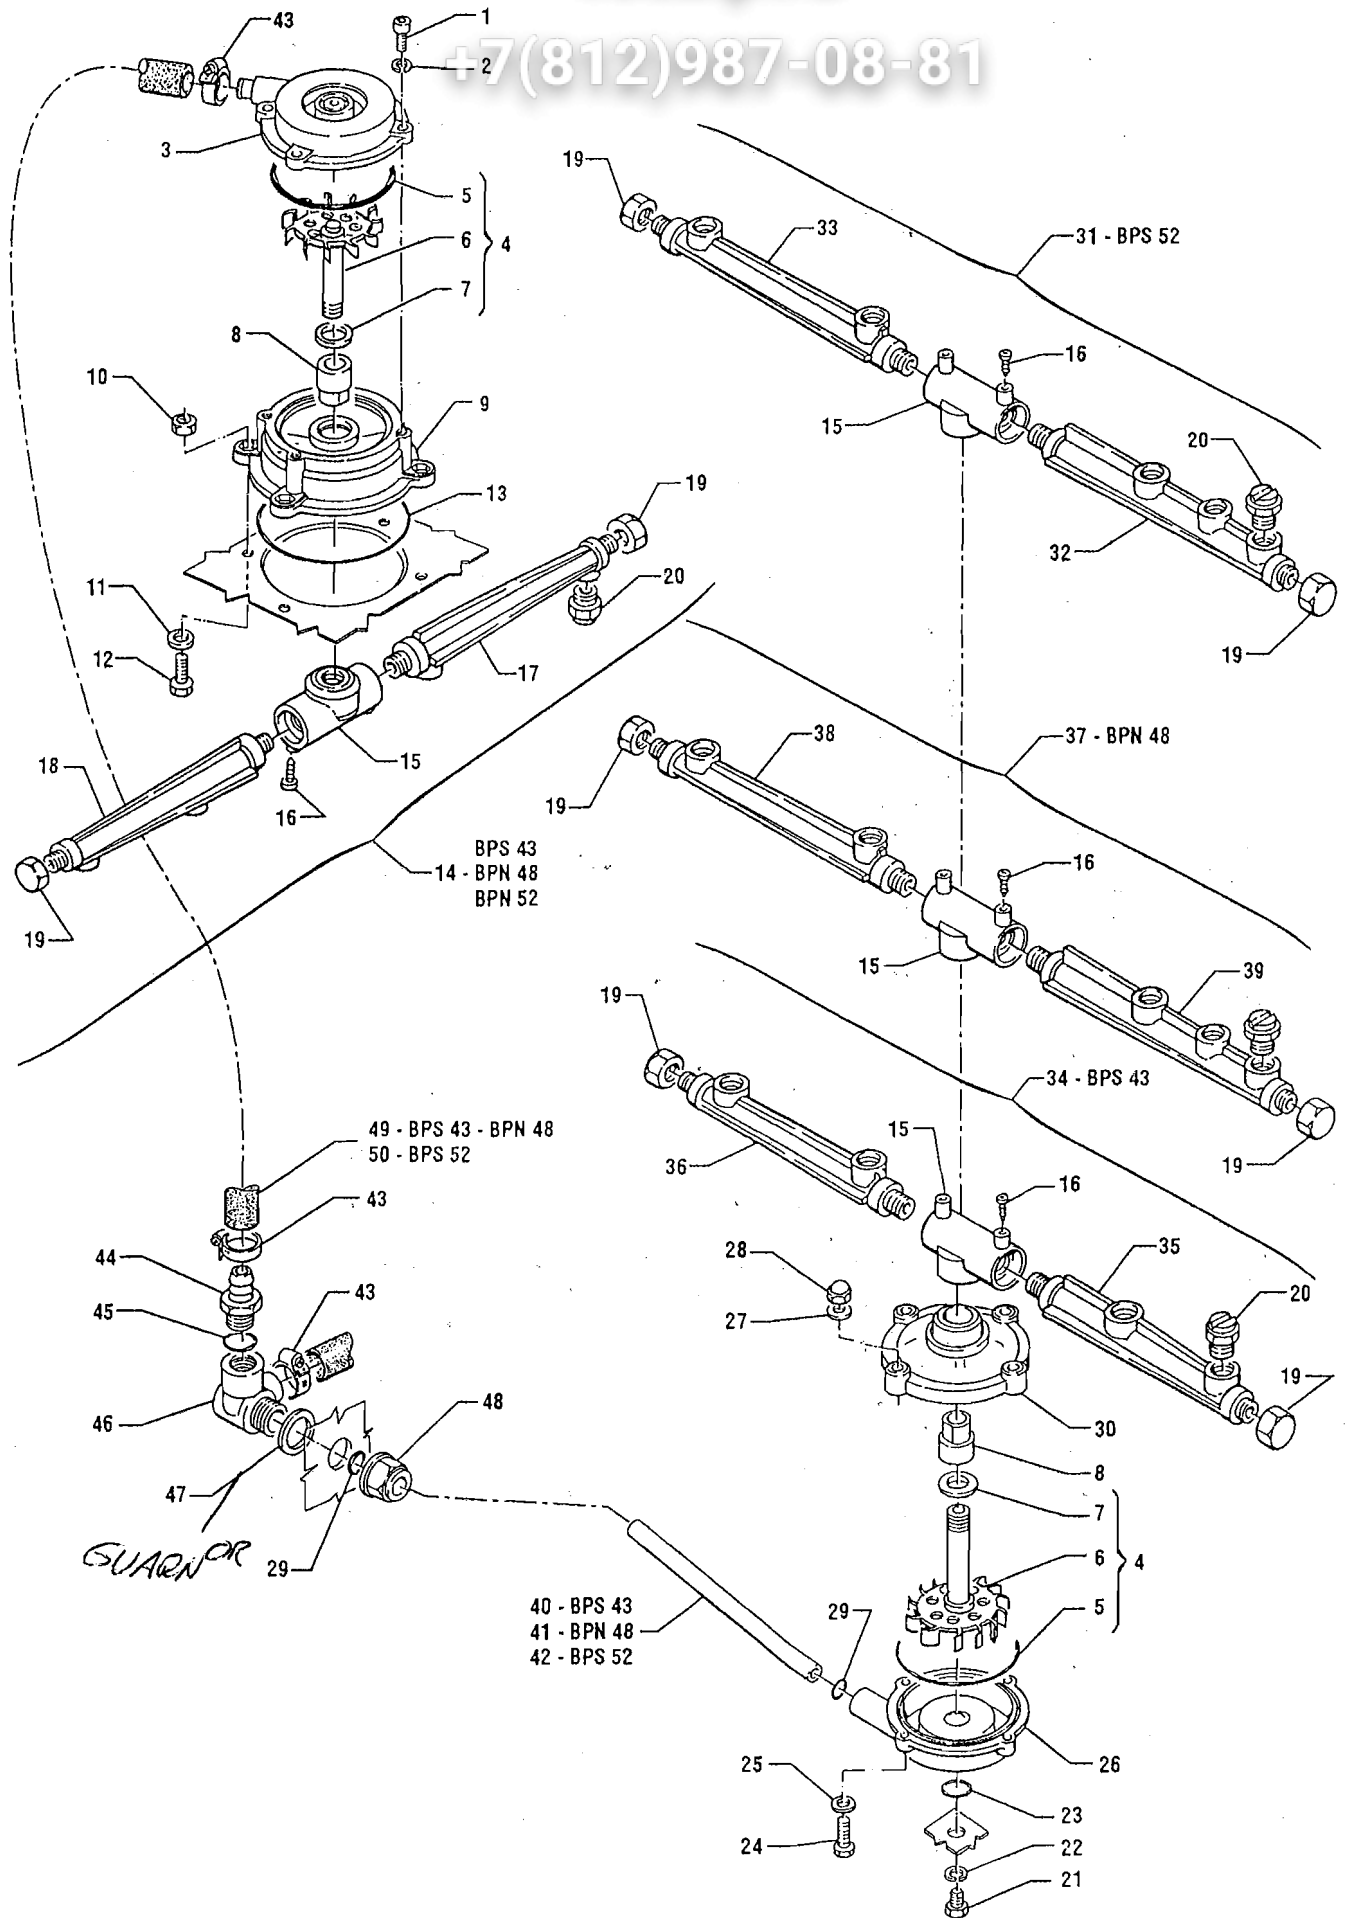

POS. REF.	N° CODICE CODE NUMBER	DENOMINAZIONE	DESCRIPTION
		+7(812)987-08-81	
1	- 25725	VITE BRUGOLA 6 x 16	SCREW 6 x 14
2	- 25750	RONDELLA SPACCATA	SPLIT WASHER
3	- ~~31446~~ 31446	SCATOLA TURBO	TURBO BOX
4	- 21316	KIT TURBINA	TURBINE KIT
5	- 31386	- GUARNIZIONE OR <i>ex 30472</i>	- O- RING GASKET
6	- 31511	- TURBINA	- TURBINE
7	- 18345	- ANELLO IN CERAMICA	- CERAMIC RING
8	- 31535	BUSSOLA	BUSH
9	- 31450	FLANGIA	FLANGE
10	- 25775	DADO 6 MA	NUT 6 MA
11	- 25090	GUARNIZIONE RONDELLA NYLON	GASKET
12	- 25715	VITE 6 x 16	SCREW 6 x 16
13	- 30478	GUARNIZIONE OR	OR GASKET
14	- 21710	ASTA SUP. COMPLETA BPS 43- 52 - BPN 48	COMPLETE UPPER RINSE ARM BPS 43-52 - BPN 48
15	- 32165	- TE CENTRALE	- CENTRAL TE
16	- 25684	- VITE AUTOFILETTANTE TC 2,9 x 9,5	- SELF-TAPPING TC SCREW 2,9 x 9,5
17	- 32176	- BRACCIO ASTA (114)	- RINSE ARM (114)
18	- 32177	- BRACCIO ASTA (58)	- RINSE ARM (58)
19	- 25111	- DADO A TAPPO	- PLUG
20	- 29696	- GETTO LAVAGGIO MARRONE	- BROWN JET
21	- 25728	VITE TE M8 x 10	SCREW M8 x 10
22	- 25751	RONDELLA SPACCATA	SPLIT WASHER
23	- 25243	GUARNIZIONE OR	O- RING GASKET
24	- 25720	VITE TE M6 x 30	SCREW M6 x 30
25	- 25745	RONDELLA PIANA Ø 6	FLAT WASHER 6 dia.
26	- 31447	SCATOLA	BOX
27	- 25750	RONDELLA SPACCATA Ø 6	SPLIT WASHER
28	- 25787	DADO CIECO 6 MA	CAP NUT 6 MA
29	- 30473	GUARNIZIONE OR	O- RING GASKET
30	- 31471	FLANGIA	FLANGE
31	- 21761	ASTA RISC. INF. COMPL. BPS 52	COMPLETE DOWN RINSE ARM BPS 52
32	- 32178	- BRACCIO ASTA (100)	- RINSE ARM (100)
33	- 32179	- BRACCIO ASTA (150)	- RINSE ARM (150)
34	- 21710	ASTA RISC. INF. COMPL. BPS 43	COMPLETE DOWN RINSE ARM BPS 43
35	- 32177	- BRACCIO ASTA (58)	- RINSE ARM (58)
36	- 32176	- BRACCIO ASTA (114)	- RINSE ARM (114)
37	- 21711	ASTA RISCIAQUO INF. BPN 48	COMPLETE DOWN RINSE ARM BPN 48
38	- 32176	- BRACCIO ASTA 1/4	- RINSE ARM 1/4
39	- 32178	- BRACCIO ASTA 4/1- 5	- RINSE ARM 4/1-5
40	- 17585	TUBO ALIMENTAZIONE RISC. BPS 43	TUBE BPS 43
41	- 17780	TUBO ALIMENTAZIONE RISCIAQUO BPN 48	TUBE BPN 48
42	- 17594	TUBO ALIMENTAZIONE RISCIAQUO BPS 52	TUBE BPN 52
43	- 25803	FASCETTA STRINGITUBO	JUBILEE CLIP
44	- 17564	PORTAGOMMA	RUBBER HOLDER
45	- 25243	GUARNIZIONE OR	OR WASHER
46	- 30431	RACCORDO A "T"	"T" CONNECTION
47	- 30944	GUARNIZIONE PIATTA OR	FLAT WASHER
48	- 30433	DADO BLOCCAGGIO	BLOCKING NUT
49	- 30656	MANICOTTO AL. RISC. SUP. BPS 43 - BPN 48	ELBOW BPS 43 - BPN 48
50	- 16044	MANICOTTO AL. RISC. SUP. BPS 52	ELBOW BPS 52

+7(812)987-08-81