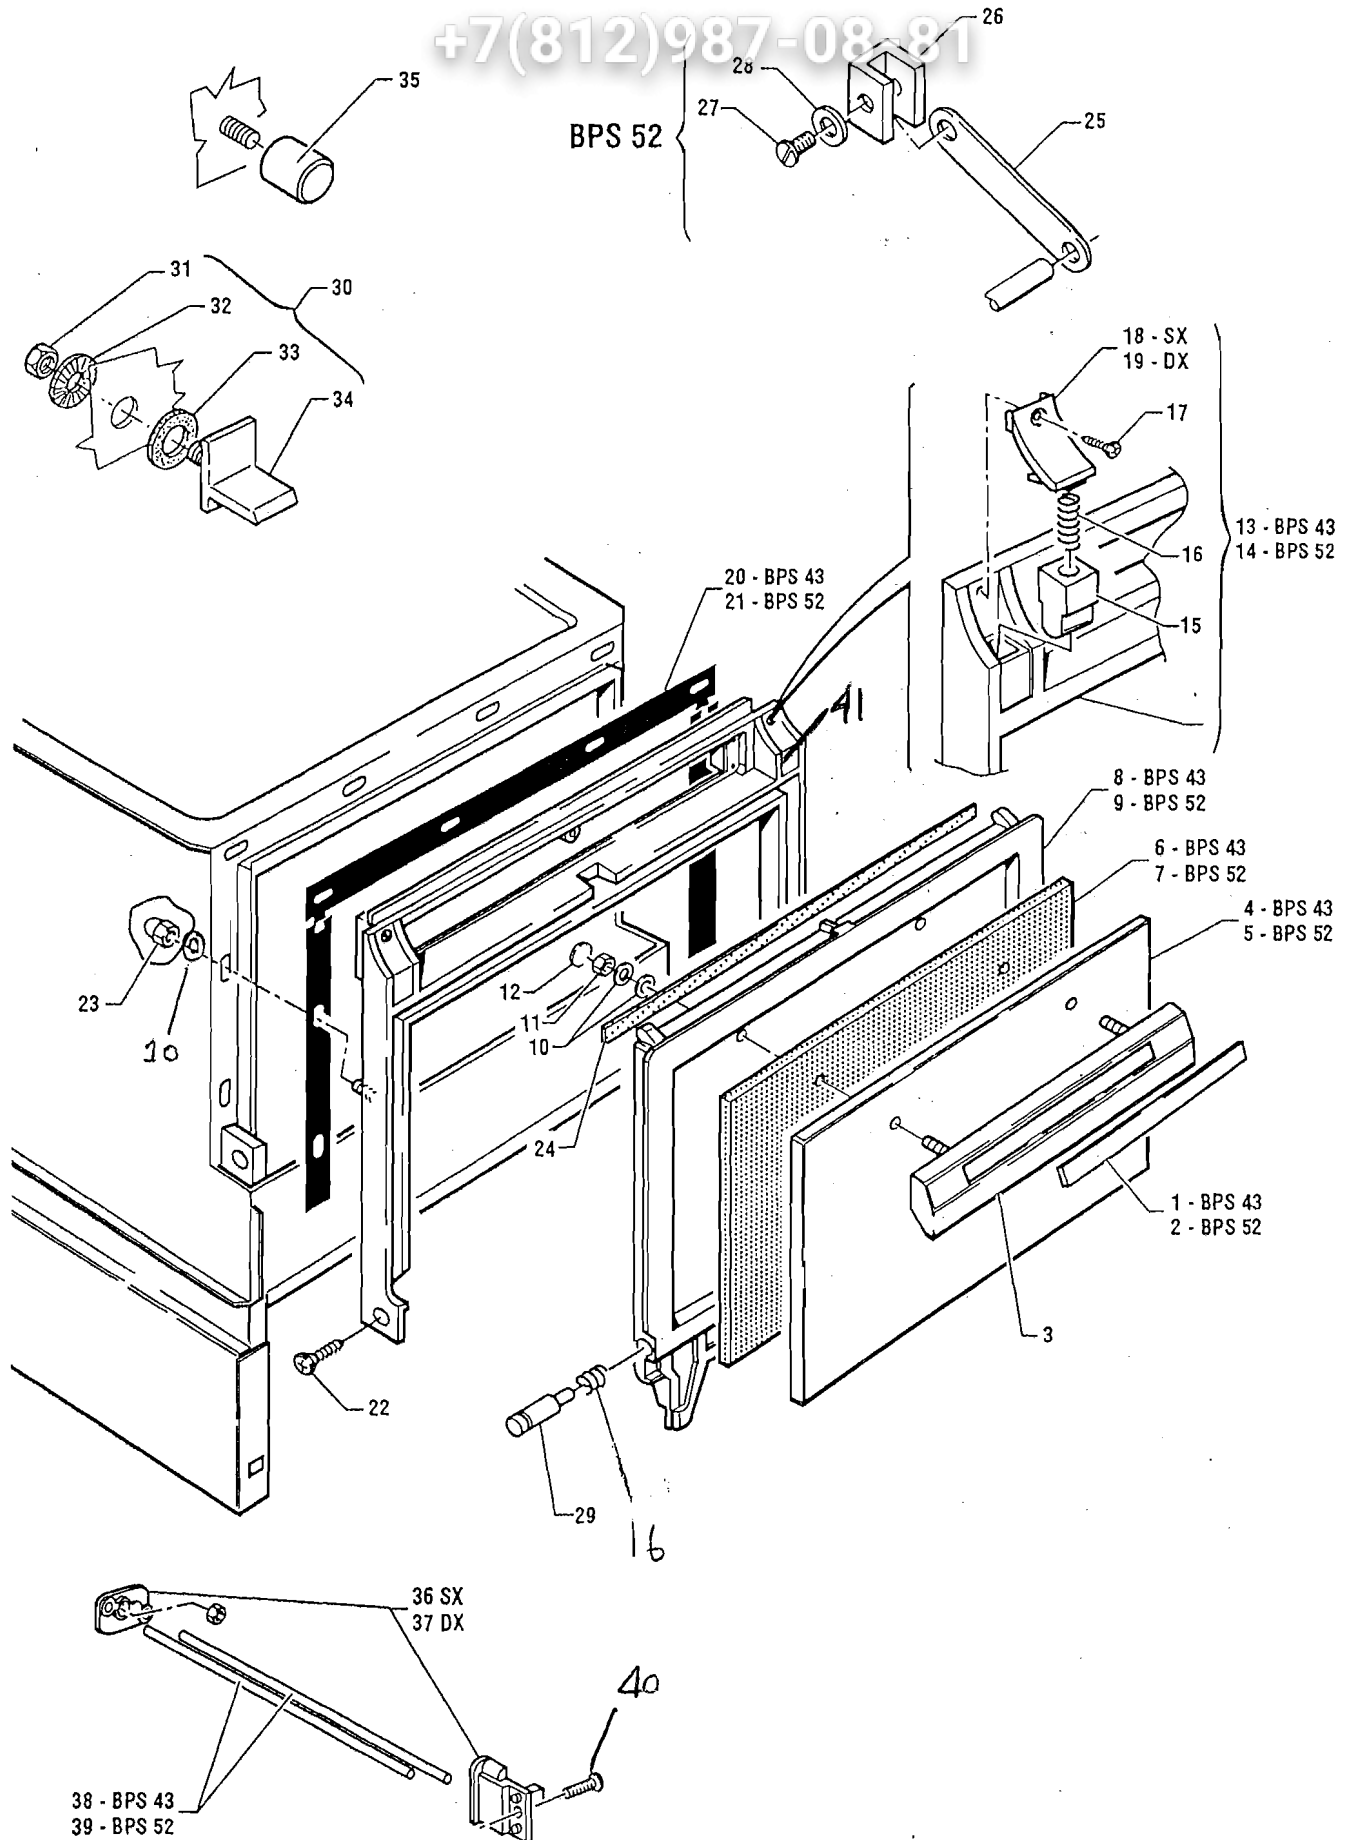

FIG. 3COMPONENTI ELETTRICI
ELECTRICAL COMPONENTS

zip.ru

+7(812)987-08-81

POS. REF.	N° CODICE CODE NUMBER	DENOMINAZIONE	DESCRIPTION
1	30955	TARGA CRUSCOTTO BPS 43 - 52	FASCIA PANEL BPS 43 - 52
2	30953	CASSETTO PARTI ELETTRICHE	ELECTRICAL BOX
3	25478	LAMPADA SPIA ROSSA	RED LIGHT
4	25479	LAMPADA SPIA ARANCIO	ORANGE LIGHT
5	30844	LAMPADA SPIA VERDE	GREEN LIGHT
6	31185	PULSANTE CICLO	CYCLE BUTTON
7	29009	DEVIATORE LINEA	ON/OFF BUTTON
8	30846	PROTEZIONE MICRO BPS 43 - 52	MICRO PROTECTION BPS 43 - 52
9	30441	GANCIO AZIONAMENTO MICRO BPS 43 - 52	MICRO OPERATING HOOK BPS 43 - 52
10	25684	VITE AUTOFILETTANTE TC 2,9 x 9,5 BPS 43 - 52	SELF-TAPPING SCREW TC 2,9 x 9,5 BPS 43 - 52
11	30442	ECCENTRICO BPS 43 - 52	ECCENTRIC BPS 43 - 52
12	25552	MICROINTERRUTTORE	MICROSWITCH
13	31047	CABLAGGIO	COMPLETE CABLE
14	25698	VITE AUTOFILETTANTE TC 3,9 x 9,5	SELF-TAPPING SCREW TC 3,9 x 9,5
15	30681	CAVALLOTTO	CONNECTING
16	31873	TELERUTTORE MC 6	CONTACTOR MC 6
17	32082	TIMER CICLO P 26 CICLO 150"	CYCLE TIMER P 26 (5 CAMS)
18	31045	TIMER P 26 (4 CAMME) RISC. SCARICO	TIMER P 26 (4 CAMS)
19	29837	CAVO ELETTRICO COMPLETO	COMPLETE WIRE
20	30600	MORSETTIERA	TERMINAL BOX
21	25699	VITE TC 4 x 6	SCREW TC 4 x 6
22	17597	SQUADRETTA SUPP. MORSETTIERA	SUPPORT BRACKET
23	25744	RONDELLA PIANA Ø 5	FLAT WASHER 5 dia.
24	25774	DADO 5 MA	NUT 5 MA
25	30899	VITE AUTOFILETTANTE 3,5 X 9,5	SELF-TAPPING SCREW 3,5 x 9,5
26	31167	TARGA CRUSCOTTO BPN 48	FASCIA PANEL BPN 48