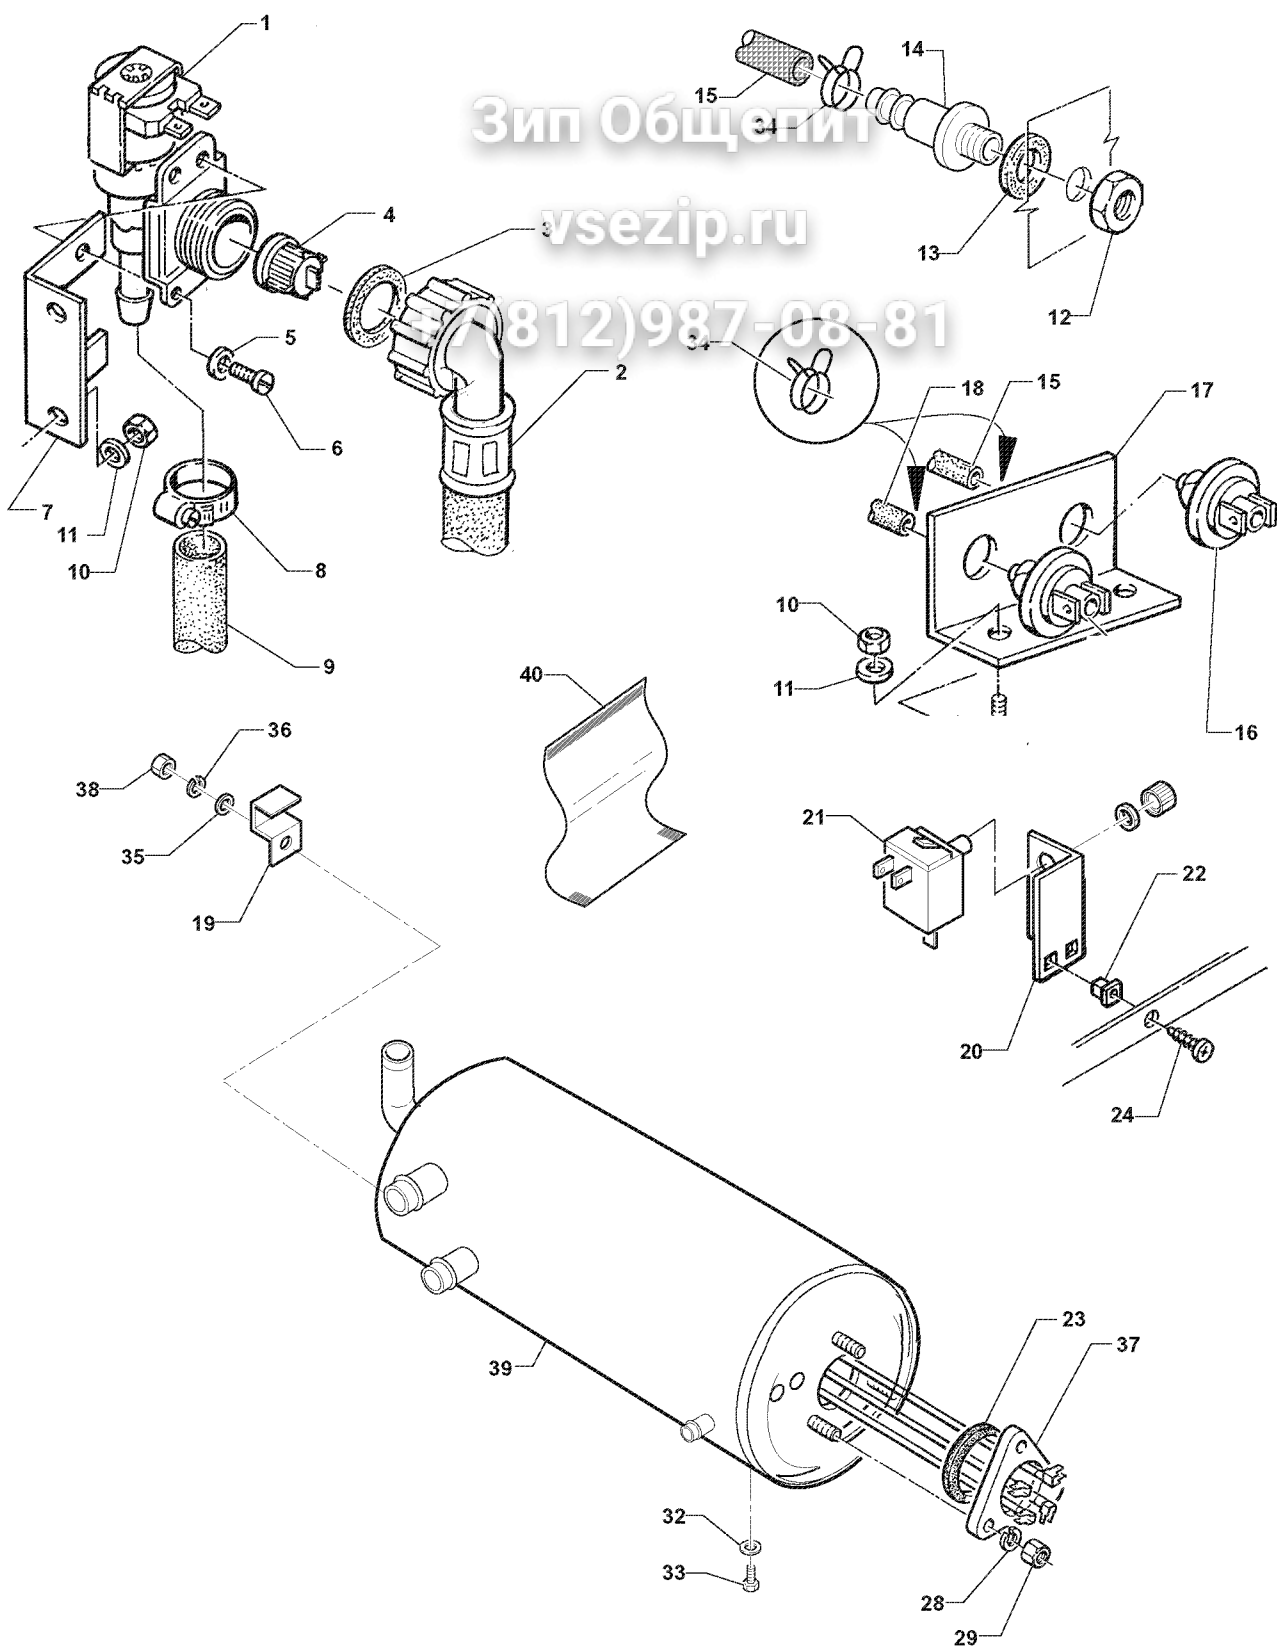

Ed.	2003
Rev.	
Data	

Ed.	03.05.99
Rev.	2001
Data	

Seite	Pos	Kreditor Artikel Nr.	IT	GB
002	001	21912	KIT SUPPORTO GUIDA CEST.SX	KIT BASKET GUIDE RACK L.
002	002	21913	KIT SUPPORTO GUIDA CEST.DX	KIT BASKET GUIDE RACK R.
002	003	18826	GUIDA CESTELLO IN TONDO STS 60	GUIDE RACK, ROUND BASKET STS 60
002	003	18902	GUIDA CESTELLO INTONDO STS 60	GUIDE RACK, ROUND BASKET STS 60
002	004	17863	DISTANZIALE GUIDA	SPACER GUIDE
002	005	16378	PERNO X PORTELLO MOBILE STS	PIN X MOB. DOOR STS
002	006	30438	MOLLA X PERNO E PORTA	SPRING FOR PIN AND DOOR
002	007	26761	DADO CIECO 5 MA	NUT BLIND 5 MA
002	008	25990	VITE TC 5X9 SPEC.X SNODO PR.F.	FLAT HD SCREW 5X9 SPEC. FOR ARM TOGGLE
002	009	18342	BOCCOLA SNODO BRACCETTI	BUSH FOR DOOR HINGE
002	010	31919	SEGER RA 7	SNAP RING RA 7
002	011	18823	BRACCETTO PORTELLO DX STS 60	DOOR RIGHT STAY STS 60
002	011	18822	BRACCETTO PORTELLO APS 60	DOOR STAY APS 60
002	012	18069	FERMO BRACCETTO PORTELLO	STOPPER DOOR STAY
002	013	28699	VITE TC 4 X 10	CHEESE-HD SCREW TC 4 X 10
002	014	18585	SQUADRETTA SCROCCHETTO VASCA	SQUARE TANK HOLDER
002	015	25743	RONDELLA PIANA DIAM. 4	SPACER, FLAT, DIAM. 4
002	016	25773	DADO 4 MA INOX 18/8	NUTS 4 MA SS 18/8
002	017	25693	VITE AUTOFIL. TS 4,2X13 INOX	SELF-TAPPING SCREW BEVEL H. 4,2X13 SS
002	018	22121	SCROCCHETTO PORTELLO PREM.STS	DOOR CATCH PREASS.STS
002	019	33336	SCROCCHETTO A ROTELLA	ROLLER DOOR LATCH
002	020	27155	DADO IN PLASTICA 10 M	PLASTIC NUT10 M
002	021	25266	GUARNIZIONE PIATTA 18 X 10 X 2	FLAT GASKET 18 X 10 X 2
002	022	32311	SONDA CURVATA A 60°	PROBE, 60° CURVED
002	023	25697	VITE AUTOF.T/TCROCE 3,9X13 ZIG	SELF-TAPPING SCREW CHEESE D747H.ROSS 3,9X13
002	024	25831	PIASTRINA X VITI AUTOF.LATI 7P	PLATE FOR SELFTHREAD. SCREW SIDES 7P
002	025	25209	PIEDINI BASE ESAGONALE	FEET, HEXAG. BASE
002	026	26751	VITE 1/2 TONDA TC 6 X 12	SCREW 1/2 FLAT ROUND HD 6 X 12
002	030	18945	GUIDA CESTELLO SX APS 60 BRILL	RACK GUIDE, LEFT SX APS 60
002	030	18944	GUIDA CESTELLO DX APS 60 BRILL	RACK GUIDE, RIGHT APS 60
002	031	25708	VITE TE M 5 X 10 INOX	SCREW HEX.HD M 5 X 10 SS
002	032	33277	VITE AUTOF. TSP 2,9 X 9,5	SELF-TAPPING SCREW TSP 2,9 X 9,5
002	033	18145	FERMA CESTELLO MM.25	RACK STOPPER MM.25
002	034	15995	BUSSOLA FISS. MANIGLIA STS	BUSH SPRING FIX. HANDLE STS
002	035	18780	PANNELLO CONTROPORTA APS 60	INNER DOOR PANEL C 60
002	036	18901	PORTELLO TAMB.CPL STS/APS/C 60	DOOR STS/APS/C 60
002	037	18829	MANIGLIA X PORT. STS/APS/C 60	HANDLE FOR DOOR STS/APS/C 60
002	038	22165	PORTELLO TAMB. 60 L572xH404	DOOR ASSEMBLY CPL 60 L572xH404
002	039	25293	TAPPINO IN GOMMA DIAM. 10	PLUG RUBBER DIAM. 10
002	040	25700	VITE TC 4 X 8 CON ZIGRINATURA	SCREW CHEESE-H. 4 X 8 KNURLED
002	041	33179	DADO IN GABBIETTA 4MA	ENCLOSED NUT 4MA
002	042	25744	RONDELLA PIANA DIAM.5	SPACER, FLAT, DIAM.5
002	043	25774	DADO 5 MA	NUTS 5 MA
002	044	32758	FRONTALE LABIRINTO STS 60	LABYRINTH FRONT STS 60
002	044	33178	FRONTALE LABIRINTO APS 60"H-H"	FRONT PANEL, LABYRINTH APS 60"H-H"
002	045	31335	VITE TS 5 X 8 SPECIALE	BEVEL-HD SCREW 5X8, SPECIAL
002	046	32969	MAGNETE X CONTATTO M350 AP	MAGNET FOR CONTACT M350 AP
003	001	25032	TAPPO DI CHIUSURA	CATCH PLUG
003	002	25245	GUARNIZIONE OR 3281	GASKET OR 3281
003	003	30007	GOMMINO BRACCETTO PORTELLO	RUBBER FOR DOOR STAY
003	004	25008	GHIERA CHIUSURA TAPPO VASCA	LOCK. NUT FOR TANK PLUG
003	005	15568	PERNO MOBILE X PORTELLO	MOBILE DOWEL FOR DOOR
003	006	30438	MOLLA X PERNO E PORTA	SPRING FOR PIN AND DOOR
003	007	29594	DADO CIECO 4 MA	NUT BLIND 4 MA
003	008	26691	VITE TS M 4 X 8	SCREW TS M 4 X 8
003	009	18342	BOCCOLA SNODO BRACCETTI	BUSH FOR DOOR HINGE
003	010	34016	TAPPO ESTREMITA'MANIGLIA DX	PLUG END HANDLE, RIGHT
003	010	34015	TAPPO ESTREMITA'MANIGLIA SX	PLUG END HANDLE, LEFT
003	011	18936	BRACCETTO PORTELLO SX STS 60	DOOR STAY SX STS 60
003	011	18937	BRACCETTO PORTELLO DX STS 60	DOOR STAY DX STS 60
003	012	18069	FERMO BRACCETTO PORTELLO	STOPPER DOOR STAY
003	013	28699	VITE TC 4 X 10	CHEESE-HD SCREW TC 4 X 10
003	014	28880	MADREVITE	NUT SCREW
003	015	32969	MAGNETE X CONTATTO M350 AP	MAGNET FOR CONTACT M350 AP
003	016	29670	GUARNIZIONE OR 2050 - MS 14	GASKET OR 2050 - MS 14
003	017	25693	VITE AUTOFIL. TS 4,2X13 INOX	SELF-TAPPING SCREW BEVEL H. 4,2X13 SS
003	018	33835	TAPPO ADATTATORE X SONDA	ADAPTER FOR LEVEL PROBE
003	019	33336	SCROCCHETTO A ROTELLA	ROLLER DOOR LATCH
003	020	27155	DADO IN PLASTICA 10 M	PLASTIC NUT10 M