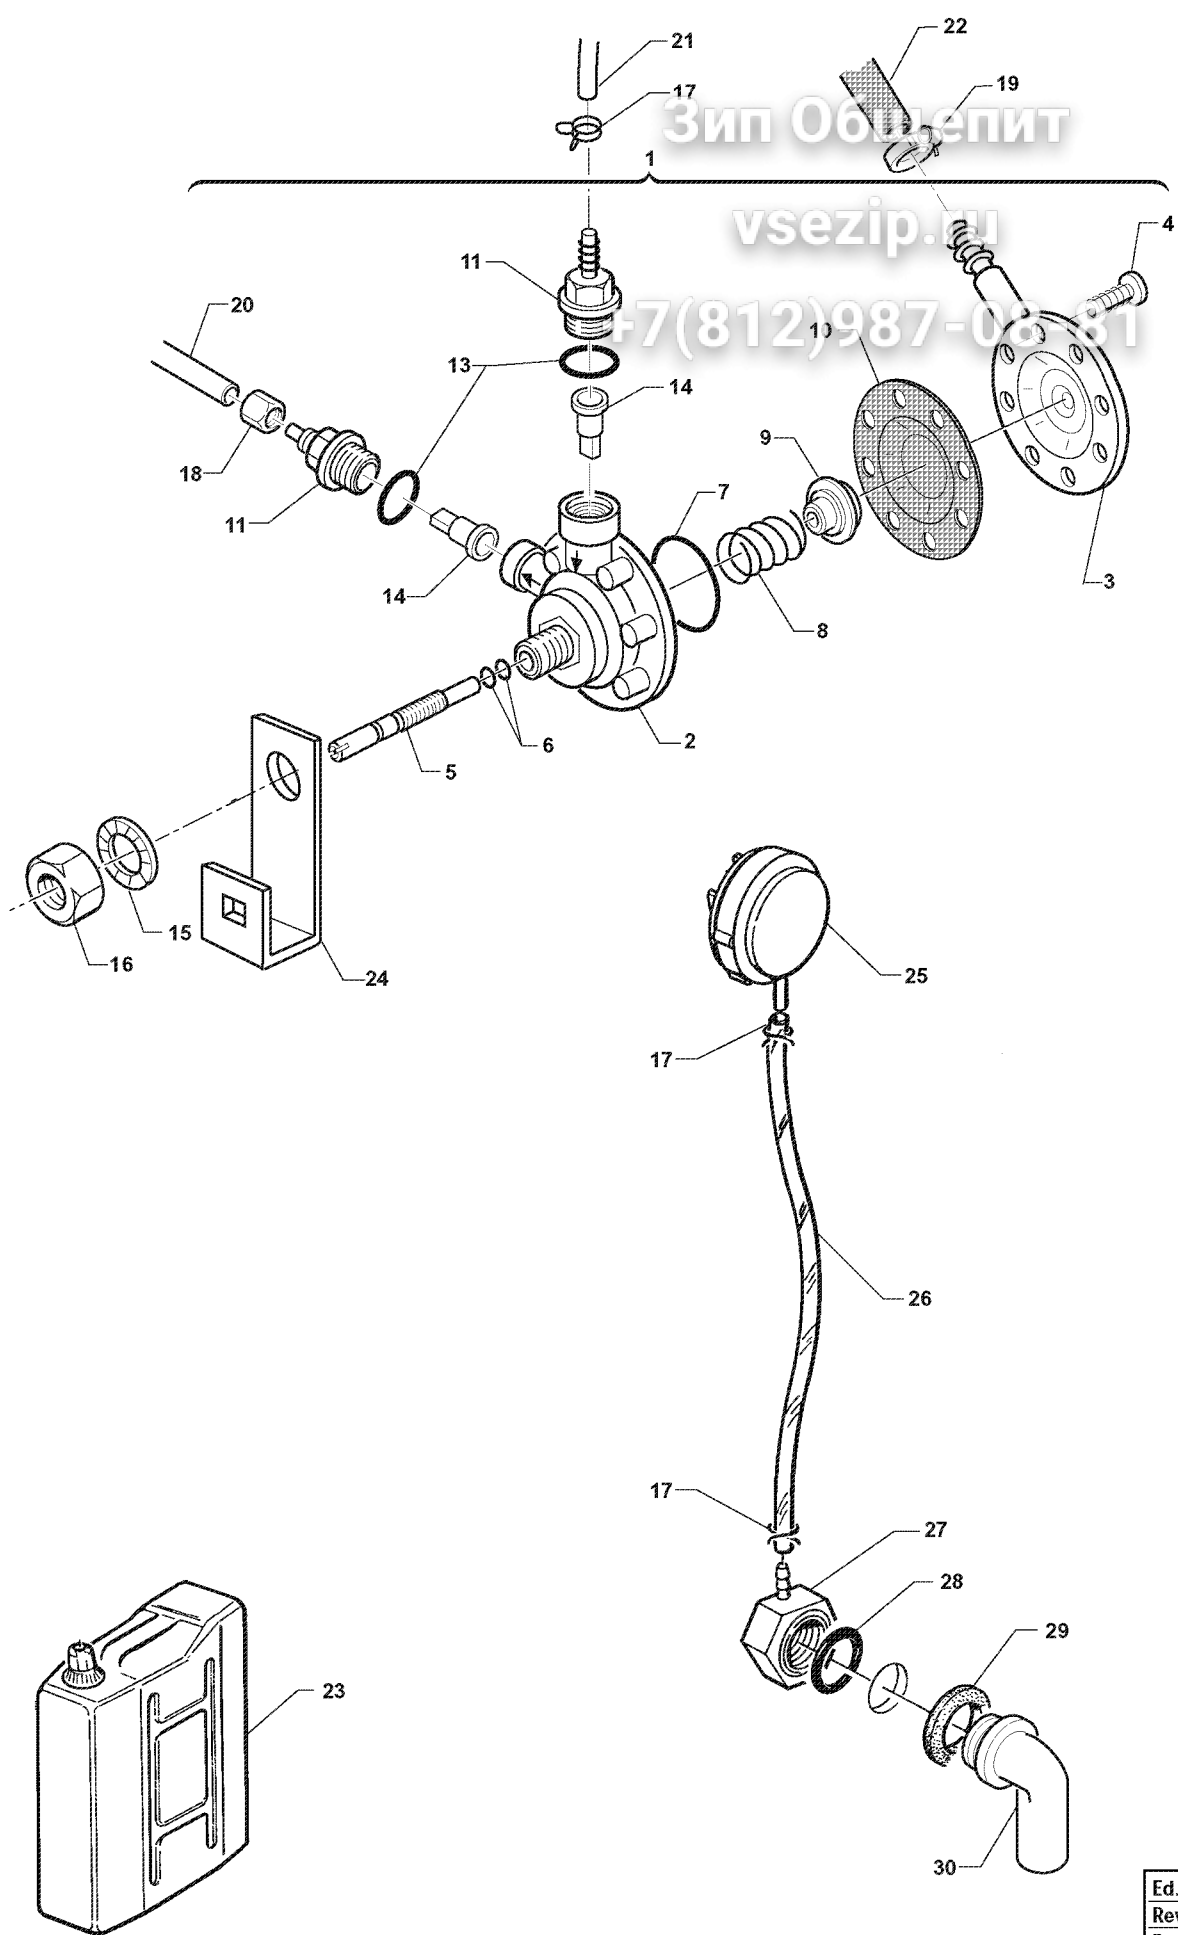

Ed.	2003
Rev.	
Data	

Ed.	03.05.99
Rev.	2001
Data	

Seite	Pos	Kreditor Artikel Nr.	IT	GB
002	001	21912	KIT SUPPORTO GUIDA CEST.SX	KIT BASKET GUIDE RACK L.
002	002	21913	KIT SUPPORTO GUIDA CEST.DX	KIT BASKET GUIDE RACK R.
002	003	18826	GUIDA CESTELLO IN TONDO STS 60	GUIDE RACK, ROUND BASKET STS 60
002	003	18902	GUIDA CESTELLO INTONDO STS 60	GUIDE RACK, ROUND BASKET STS 60
002	004	17863	DISTANZIALE GUIDA	SPACER GUIDE
002	005	16378	PERNO X PORTELLO MOBILE STS	PIN X MOB. DOOR STS
002	006	30438	MOLLA X PERNO E PORTA	SPRING FOR PIN AND DOOR
002	007	26761	DADO CIECO 5 MA	NUT BLIND 5 MA
002	008	25990	VITE TC 5X9 SPEC.X SNODO PR.F.	FLAT HD SCREW 5X9 SPEC. FOR ARM TOGGLE
002	009	18342	BOCCOLA SNODO BRACCETTI	BUSH FOR DOOR HINGE
002	010	31919	SEGER RA 7	SNAP RING RA 7
002	011	18823	BRACCETTO PORTELLO DX STS 60	DOOR RIGHT STAY STS 60
002	011	18822	BRACCETTO PORTELLO APS 60	DOOR STAY APS 60
002	012	18069	FERMO BRACCETTO PORTELLO	STOPPER DOOR STAY
002	013	28699	VITE TC 4 X 10	CHEESE-HD SCREW TC 4 X 10
002	014	18585	SQUADRETTA SCROCCHETTO VASCA	SQUARE TANK HOLDER
002	015	25743	RONDELLA PIANA DIAM. 4	SPACER, FLAT, DIAM. 4
002	016	25773	DADO 4 MA INOX 18/8	NUTS 4 MA SS 18/8
002	017	25693	VITE AUTOFIL. TS 4,2X13 INOX	SELF-TAPPING SCREW BEVEL H. 4,2X13 SS
002	018	22121	SCROCCHETTO PORTELLO PREM.STS	DOOR CATCH PREASS.STS
002	019	33336	SCROCCHETTO A ROTELLA	ROLLER DOOR LATCH
002	020	27155	DADO IN PLASTICA 10 M	PLASTIC NUT10 M
002	021	25266	GUARNIZIONE PIATTA 18 X 10 X 2	FLAT GASKET 18 X 10 X 2
002	022	32311	SONDA CURVATA A 60°	PROBE, 60° CURVED
002	023	25697	VITE AUTOF.T/TCROCE 3,9X13 ZIG	SELF-TAPPING SCREW CHEESE D747H.ROSS 3,9X13
002	024	25831	PIASTRINA X VITI AUTOF.LATI 7P	PLATE FOR SELFTHREAD. SCREW SIDES 7P
002	025	25209	PIEDINI BASE ESAGONALE	FEET, HEXAG. BASE
002	026	26751	VITE 1/2 TONDA TC 6 X 12	SCREW 1/2 FLAT ROUND HD 6 X 12
002	030	18945	GUIDA CESTELLO SX APS 60 BRILL	RACK GUIDE, LEFT SX APS 60
002	030	18944	GUIDA CESTELLO DX APS 60 BRILL	RACK GUIDE, RIGHT APS 60
002	031	25708	VITE TE M 5 X 10 INOX	SCREW HEX.HD M 5 X 10 SS
002	032	33277	VITE AUTOF. TSP 2,9 X 9,5	SELF-TAPPING SCREW TSP 2,9 X 9,5
002	033	18145	FERMA CESTELLO MM.25	RACK STOPPER MM.25
002	034	15995	BUSSOLA FISS. MANIGLIA STS	BUSH SPRING FIX. HANDLE STS
002	035	18780	PANNELLO CONTROPORTA APS 60	INNER DOOR PANEL C 60
002	036	18901	PORTELLO TAMB.CPL STS/APS/C 60	DOOR STS/APS/C 60
002	037	18829	MANIGLIA X PORT. STS/APS/C 60	HANDLE FOR DOOR STS/APS/C 60
002	038	22165	PORTELLO TAMB. 60 L572xH404	DOOR ASSEMBLY CPL 60 L572xH404
002	039	25293	TAPPINO IN GOMMA DIAM. 10	PLUG RUBBER DIAM. 10
002	040	25700	VITE TC 4 X 8 CON ZIGRINATURA	SCREW CHEESE-H. 4 X 8 KNURLED
002	041	33179	DADO IN GABBIETTA 4MA	ENCLOSED NUT 4MA
002	042	25744	RONDELLA PIANA DIAM.5	SPACER, FLAT, DIAM.5
002	043	25774	DADO 5 MA	NUTS 5 MA
002	044	32758	FRONTALE LABIRINTO STS 60	LABYRINTH FRONT STS 60
002	044	33178	FRONTALE LABIRINTO APS 60"H-H"	FRONT PANEL, LABYRINTH APS 60"H-H"
002	045	31335	VITE TS 5 X 8 SPECIALE	BEVEL-HD SCREW 5X8, SPECIAL
002	046	32969	MAGNETE X CONTATTO M350 AP	MAGNET FOR CONTACT M350 AP
003	001	25032	TAPPO DI CHIUSURA	CATCH PLUG
003	002	25245	GUARNIZIONE OR 3281	GASKET OR 3281
003	003	30007	GOMMINO BRACCETTO PORTELLO	RUBBER FOR DOOR STAY
003	004	25008	GHIERA CHIUSURA TAPPO VASCA	LOCK. NUT FOR TANK PLUG
003	005	15568	PERNO MOBILE X PORTELLO	MOBILE DOWEL FOR DOOR
003	006	30438	MOLLA X PERNO E PORTA	SPRING FOR PIN AND DOOR
003	007	29594	DADO CIECO 4 MA	NUT BLIND 4 MA
003	008	26691	VITE TS M 4 X 8	SCREW TS M 4 X 8
003	009	18342	BOCCOLA SNODO BRACCETTI	BUSH FOR DOOR HINGE
003	010	34016	TAPPO ESTREMITA'MANIGLIA DX	PLUG END HANDLE, RIGHT
003	010	34015	TAPPO ESTREMITA'MANIGLIA SX	PLUG END HANDLE, LEFT
003	011	18936	BRACCETTO PORTELLO SX STS 60	DOOR STAY SX STS 60
003	011	18937	BRACCETTO PORTELLO DX STS 60	DOOR STAY DX STS 60
003	012	18069	FERMO BRACCETTO PORTELLO	STOPPER DOOR STAY
003	013	28699	VITE TC 4 X 10	CHEESE-HD SCREW TC 4 X 10
003	014	28880	MADREVITE	NUT SCREW
003	015	32969	MAGNETE X CONTATTO M350 AP	MAGNET FOR CONTACT M350 AP
003	016	29670	GUARNIZIONE OR 2050 - MS 14	GASKET OR 2050 - MS 14
003	017	25693	VITE AUTOFIL. TS 4,2X13 INOX	SELF-TAPPING SCREW BEVEL H. 4,2X13 SS
003	018	33835	TAPPO ADATTATORE X SONDA	ADAPTER FOR LEVEL PROBE
003	019	33336	SCROCCHETTO A ROTELLA	ROLLER DOOR LATCH
003	020	27155	DADO IN PLASTICA 10 M	PLASTIC NUT10 M