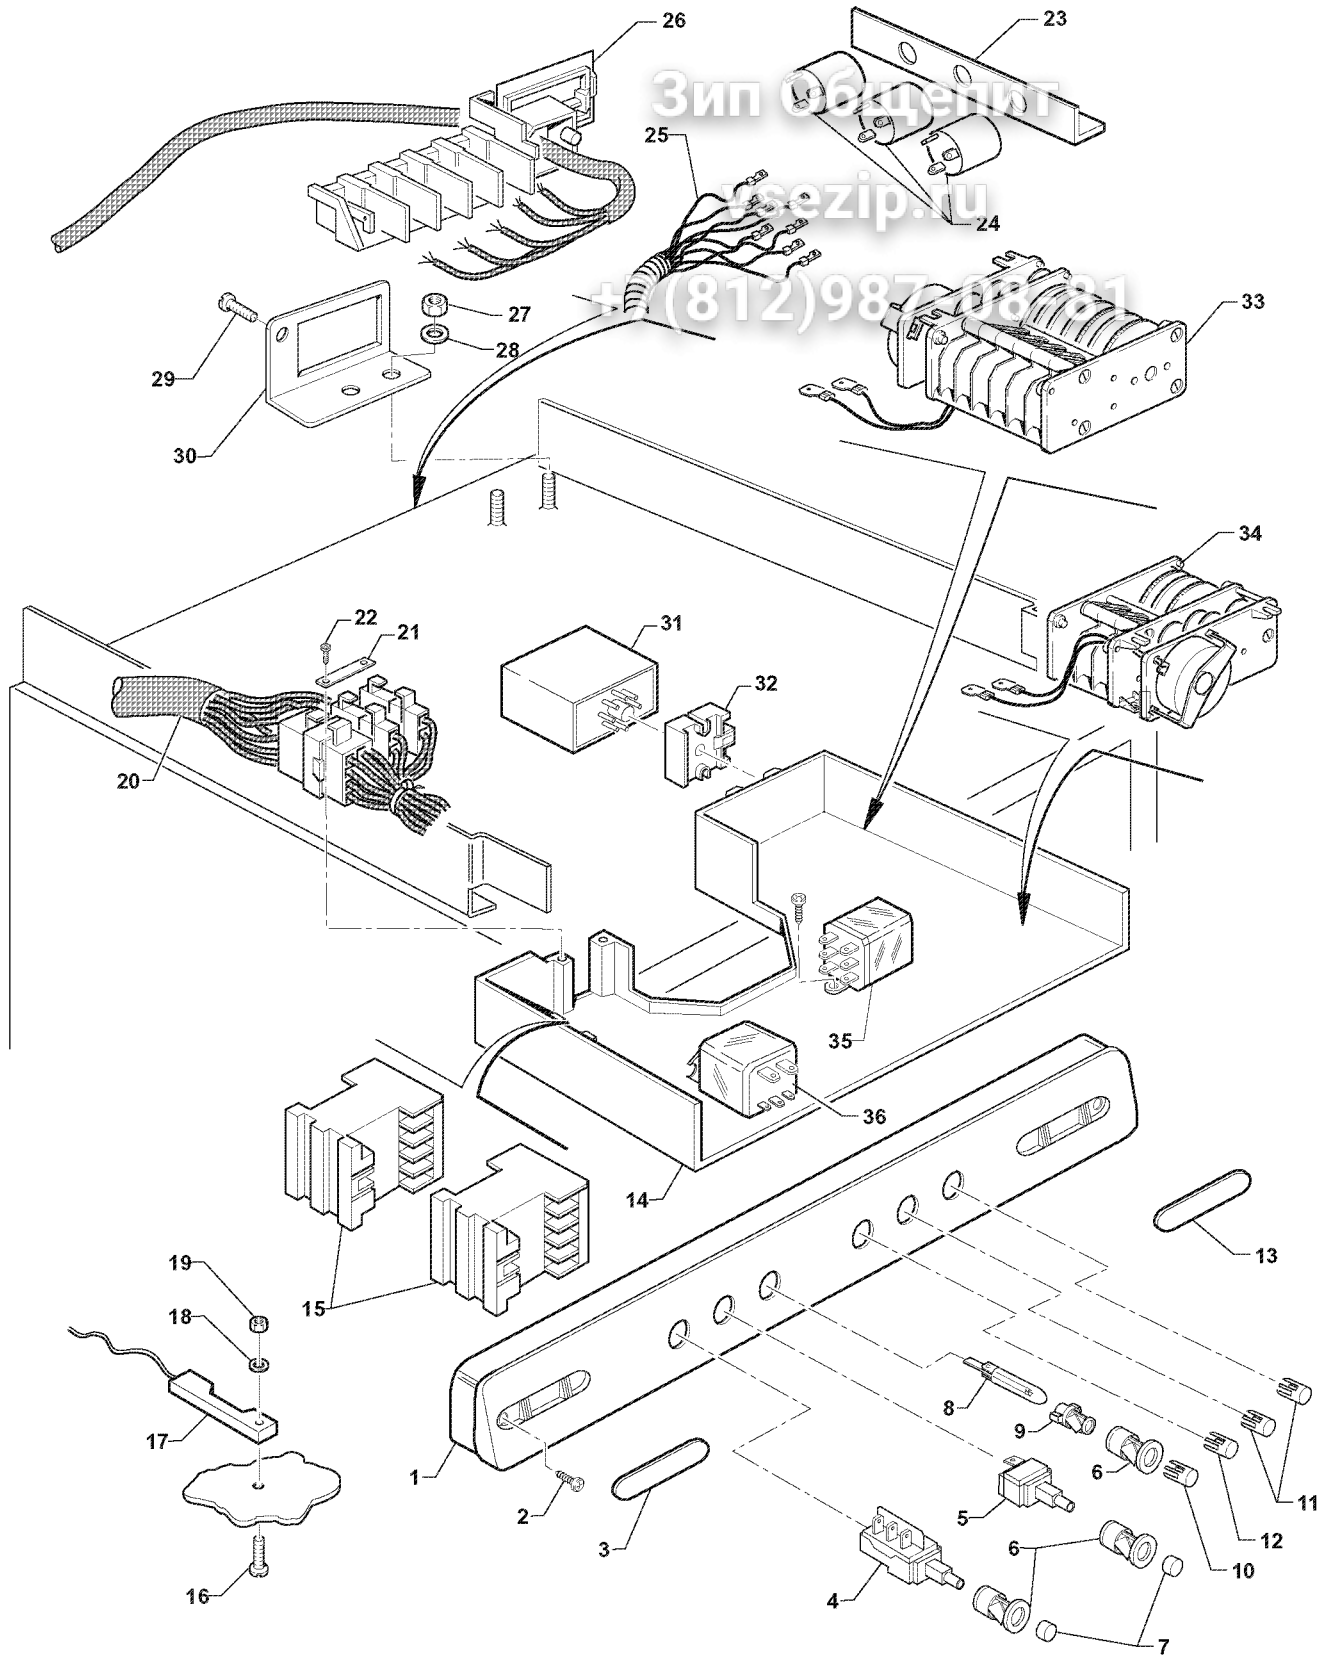

Ed.	13.06.00
Rev.	2001
Data