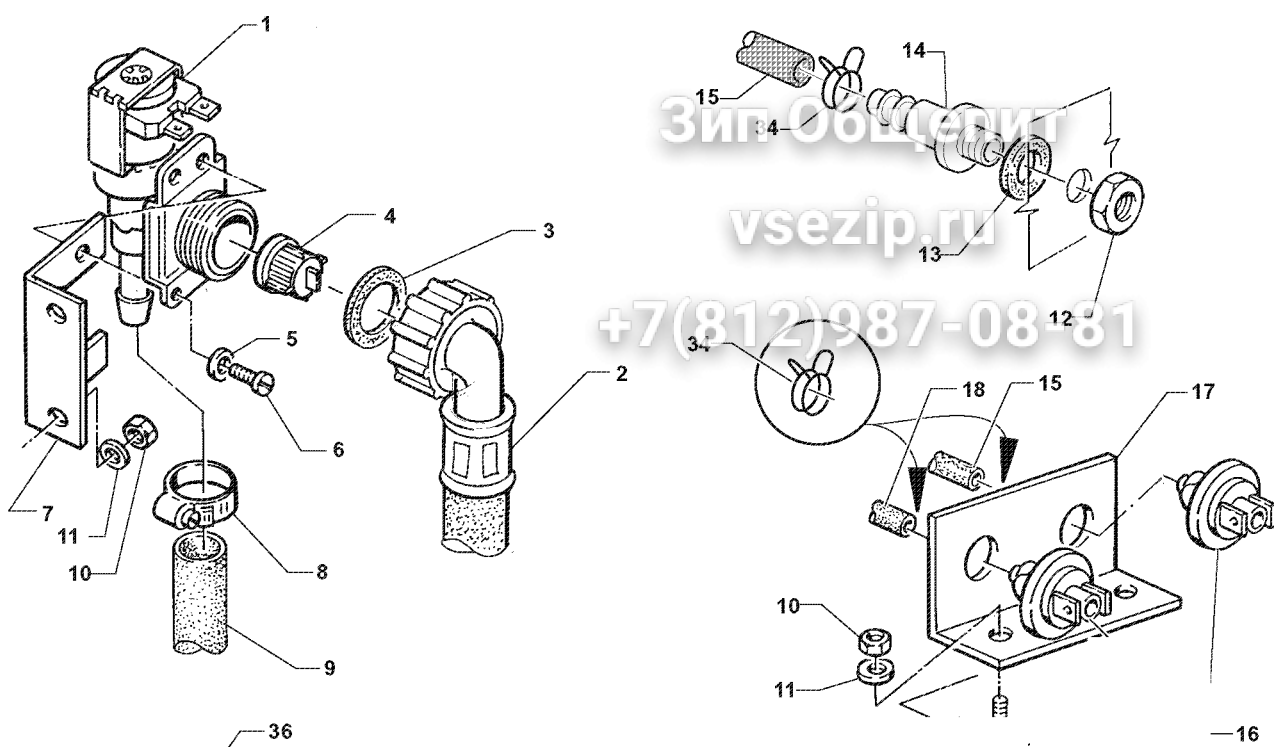

Зип-Общедит

vsezip.ru

+7(812)987-0881

Ed.	14.06.00
Rev.	2001
Data