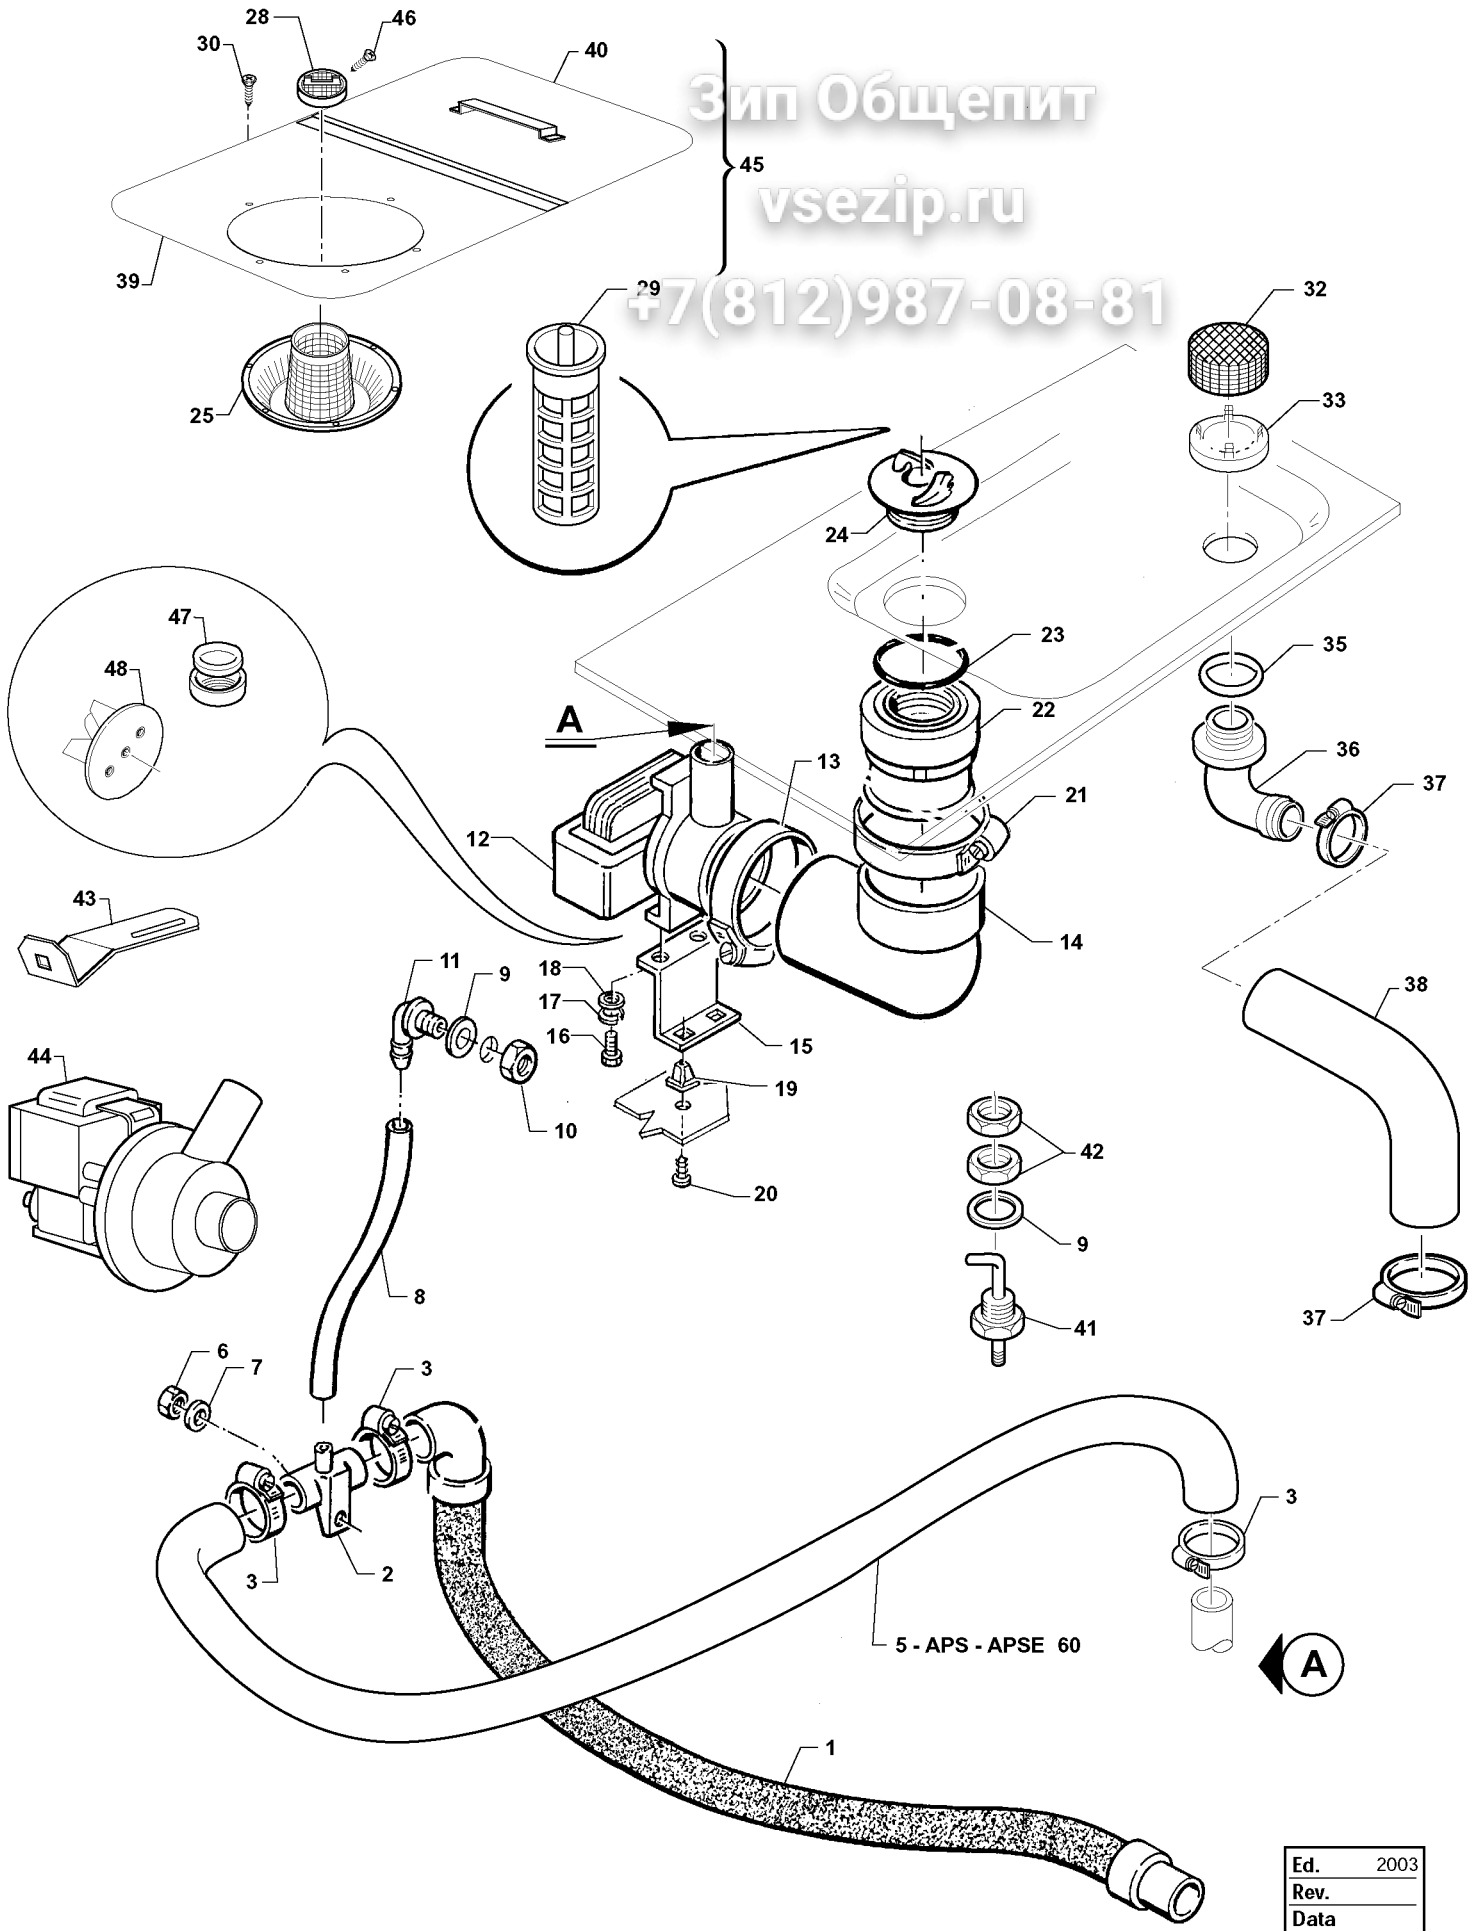

Зип Общепит

vsezip.ru

+7(812)987-08-81

5 - APS - APSE 60

Ed.	2003
Rev.	
Data