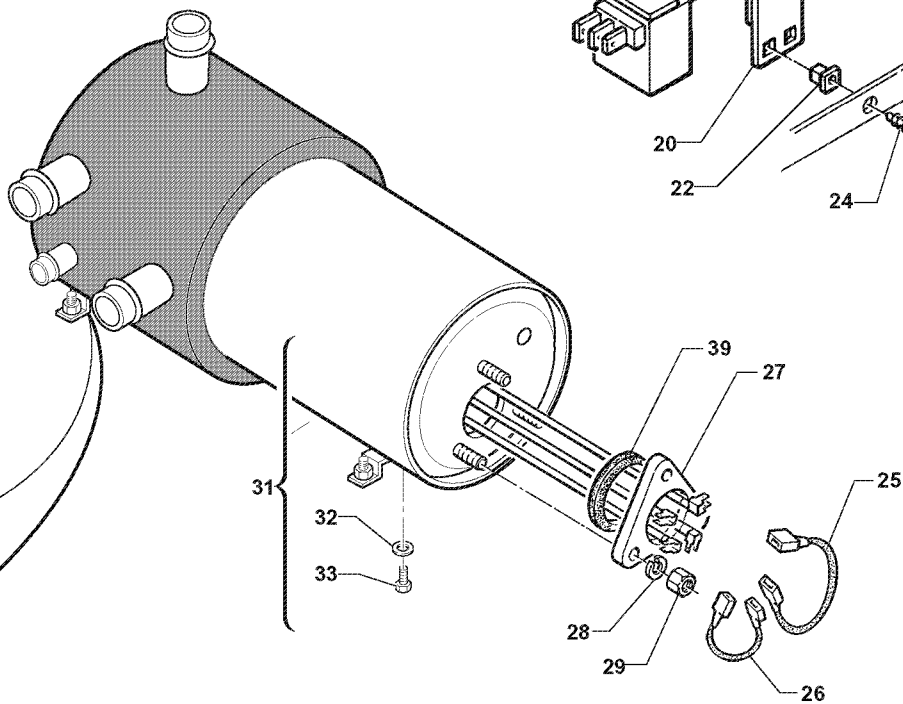

Зип Общепит

vsezip.ru

+7(812)987-08-81

Ed.	03.05.99
Rev.	2001
Data