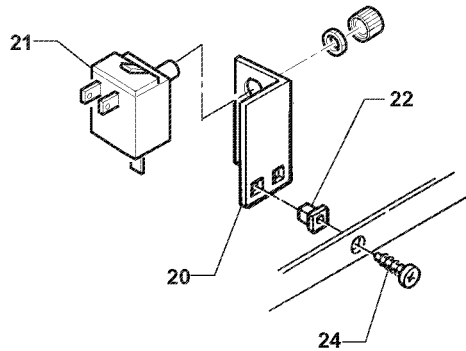

Зип-Общедит

vsezip.ru

+7(812)987-0881

Ed.	14.06.00
Rev.	2001
Data