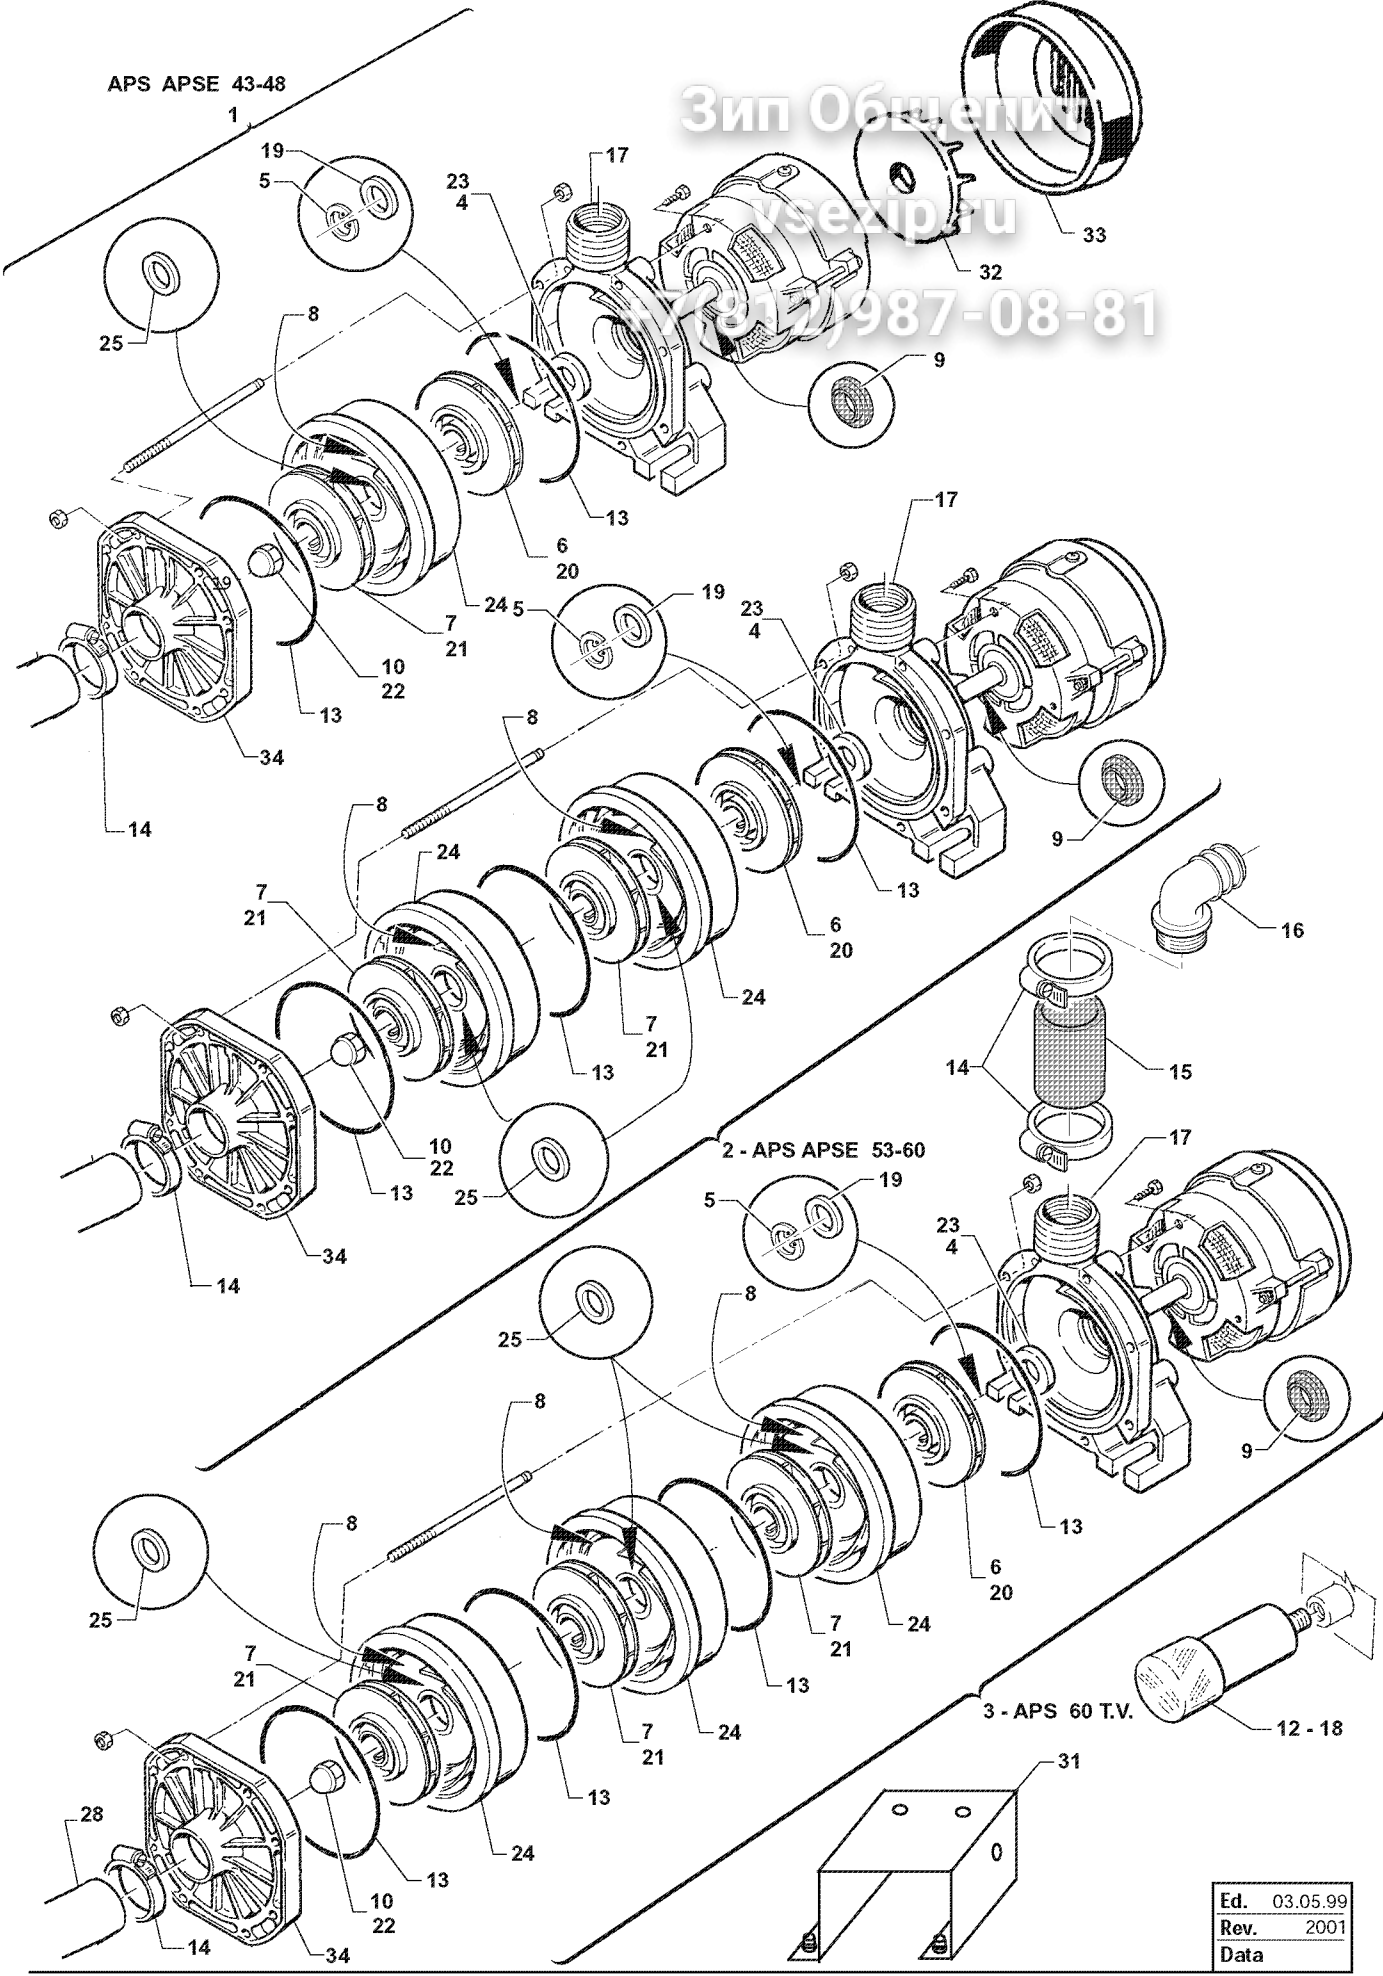

APS APSE 43-48

Ed.	03.05.99
Rev.	2001
Data