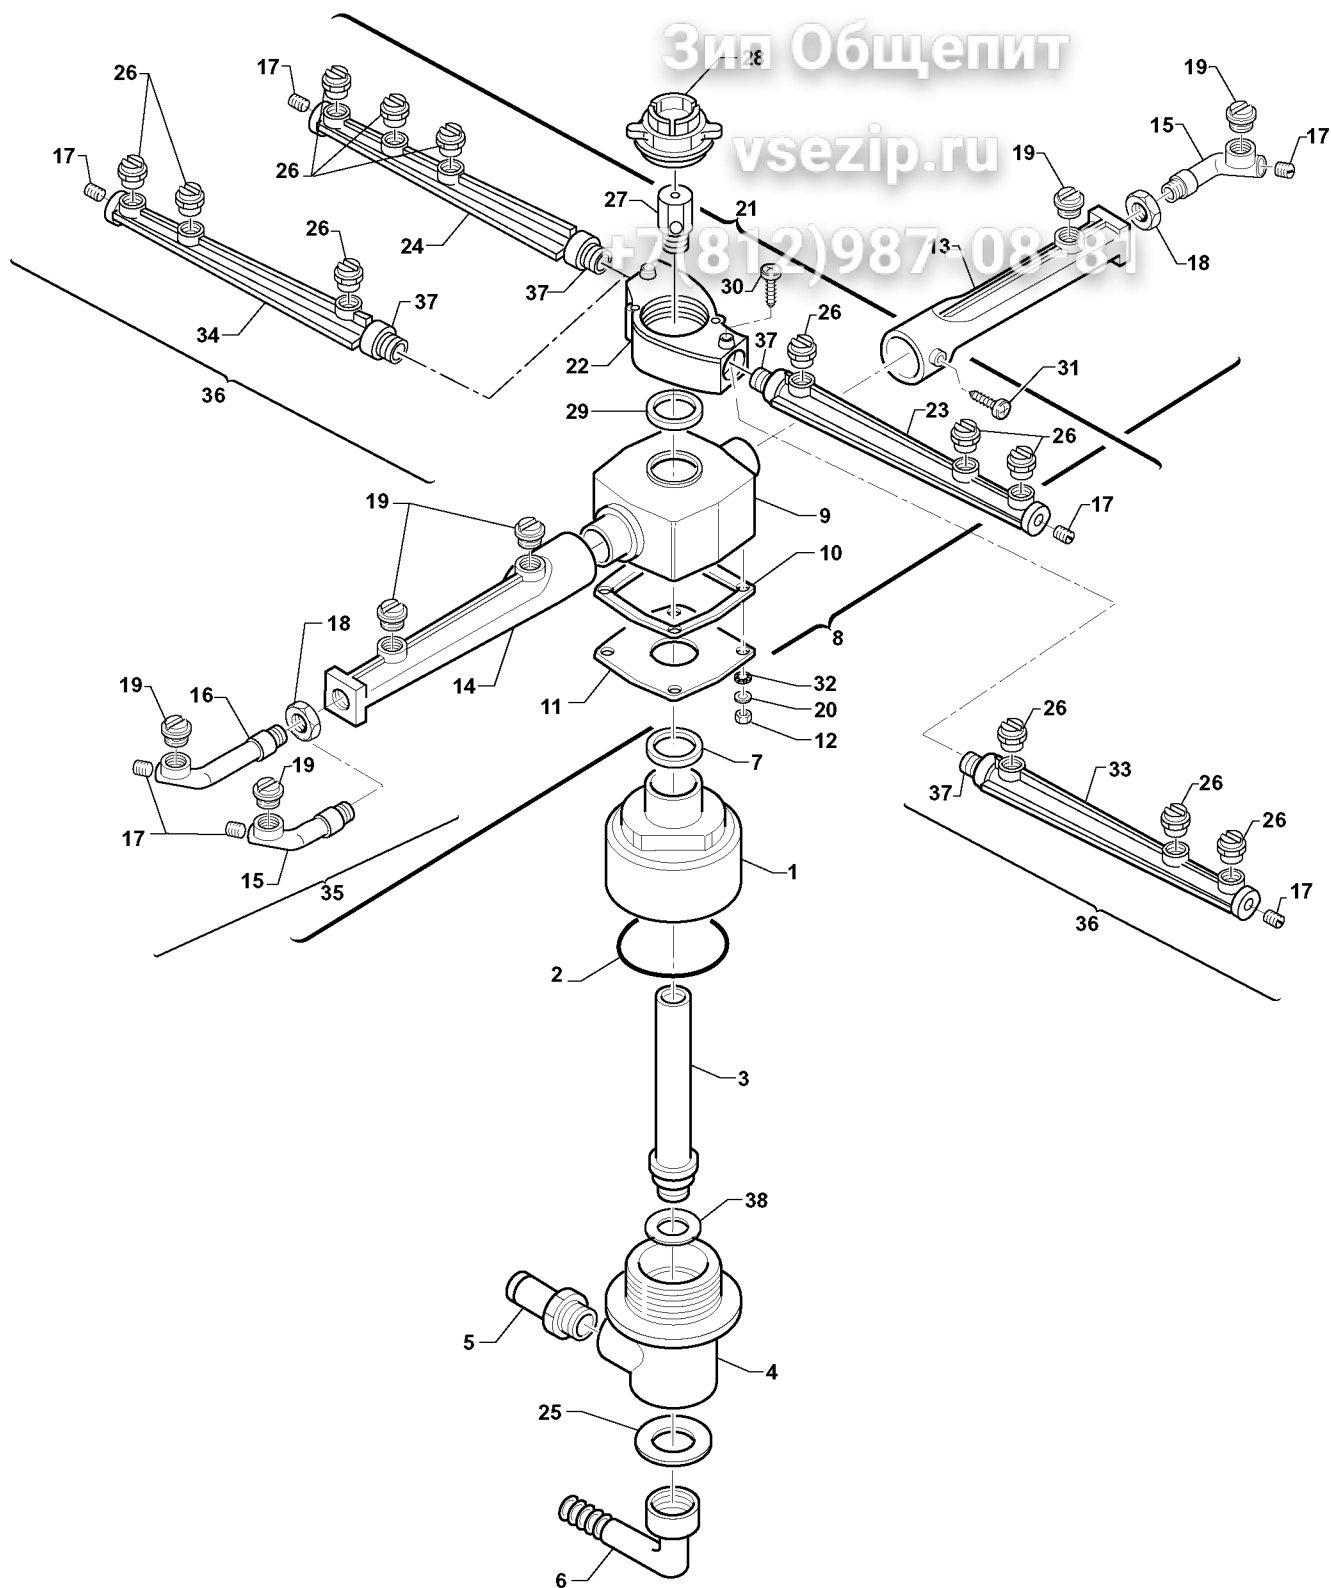

Зип Общепит

vsezip.ru

8(495)987-08-81

Ed.	11/03
Rev.	
Data