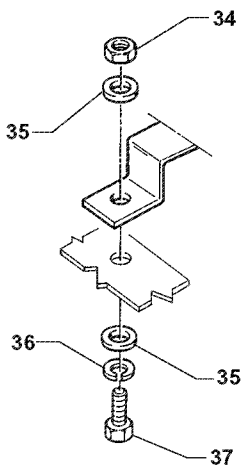

Зип Общепит

vsezip.ru

+7(812)987-08-81

Ed.	03.05.99
Rev.	2001
Data