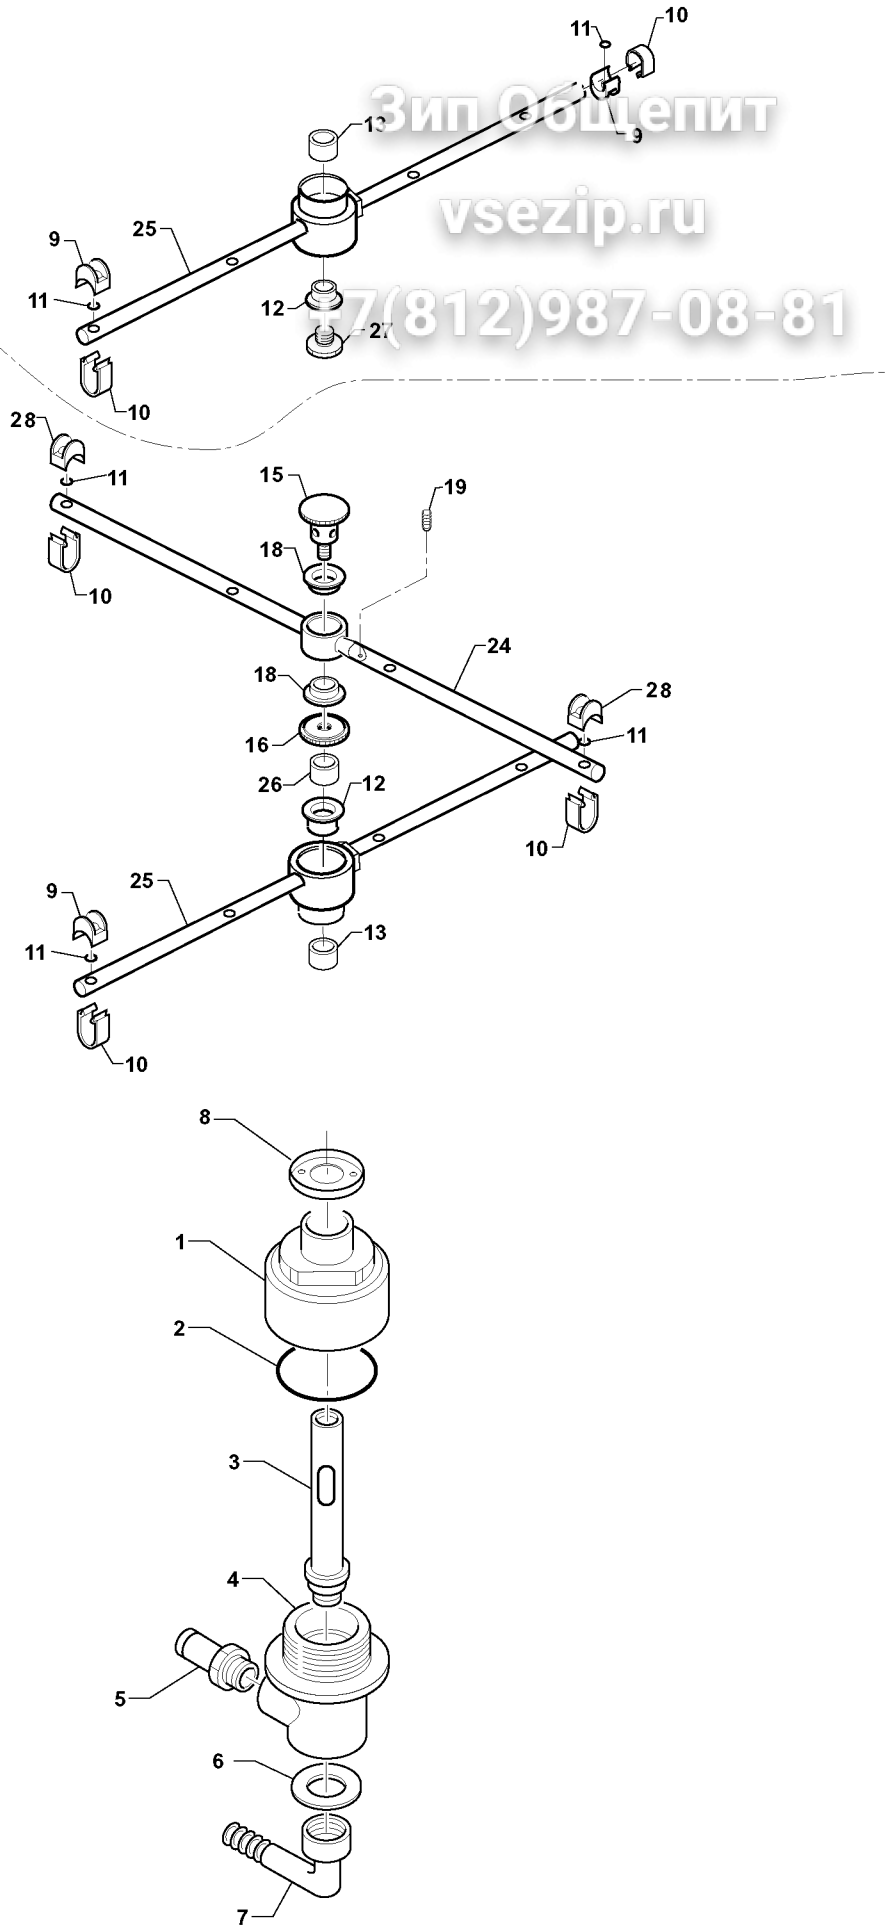

Зип Общепит

vsezip.ru

7(812)987-08-81

Ed.	01/2004
Rev.	
Data