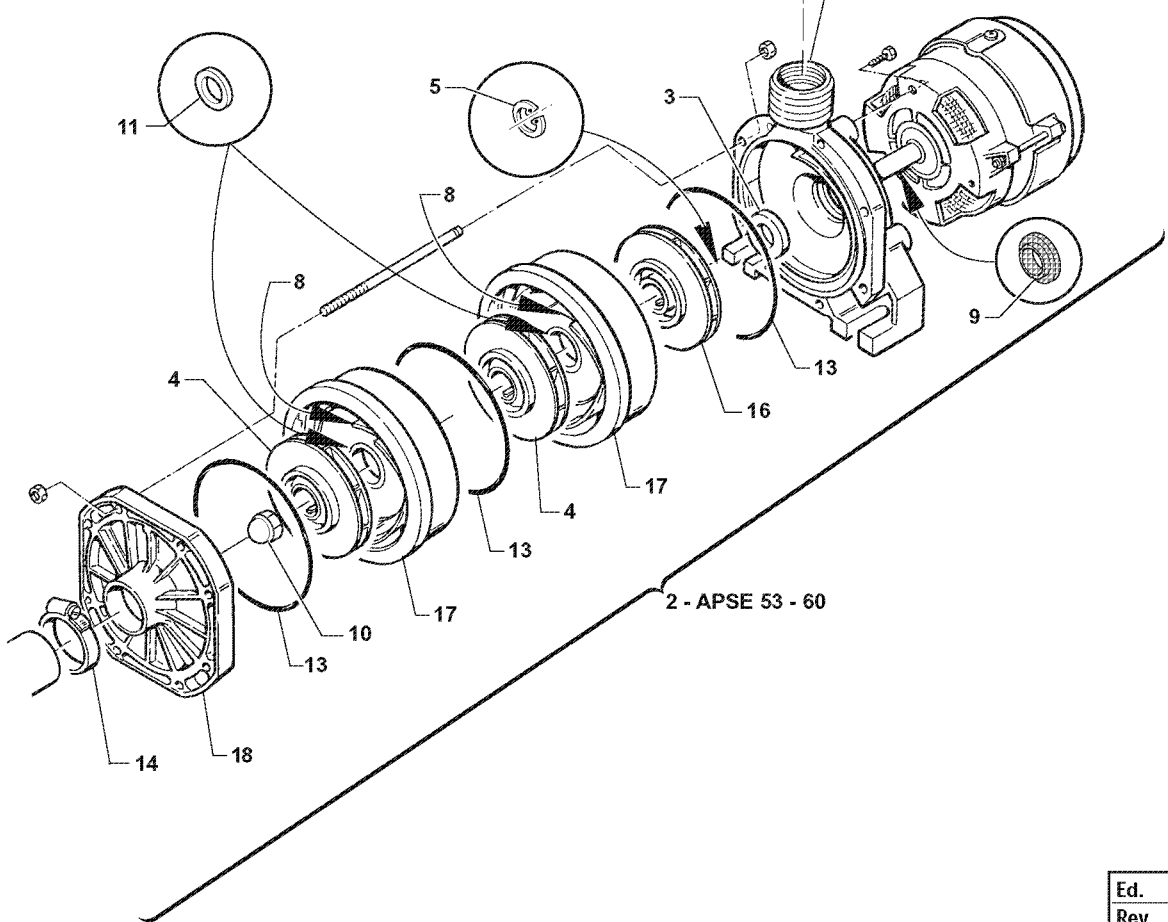

2 - APSE 53 - 60

Ed.	03.05.99
Rev.	2001
Data