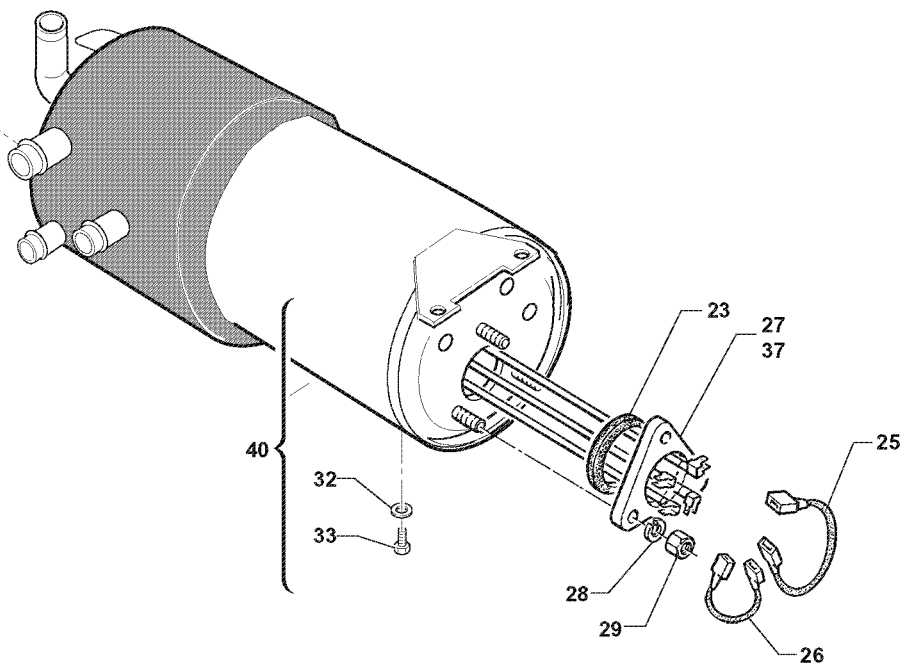

Зип-Общедит

vsezip.ru

+7(812)987-0881

Ed.	14.06.00
Rev.	2001
Data