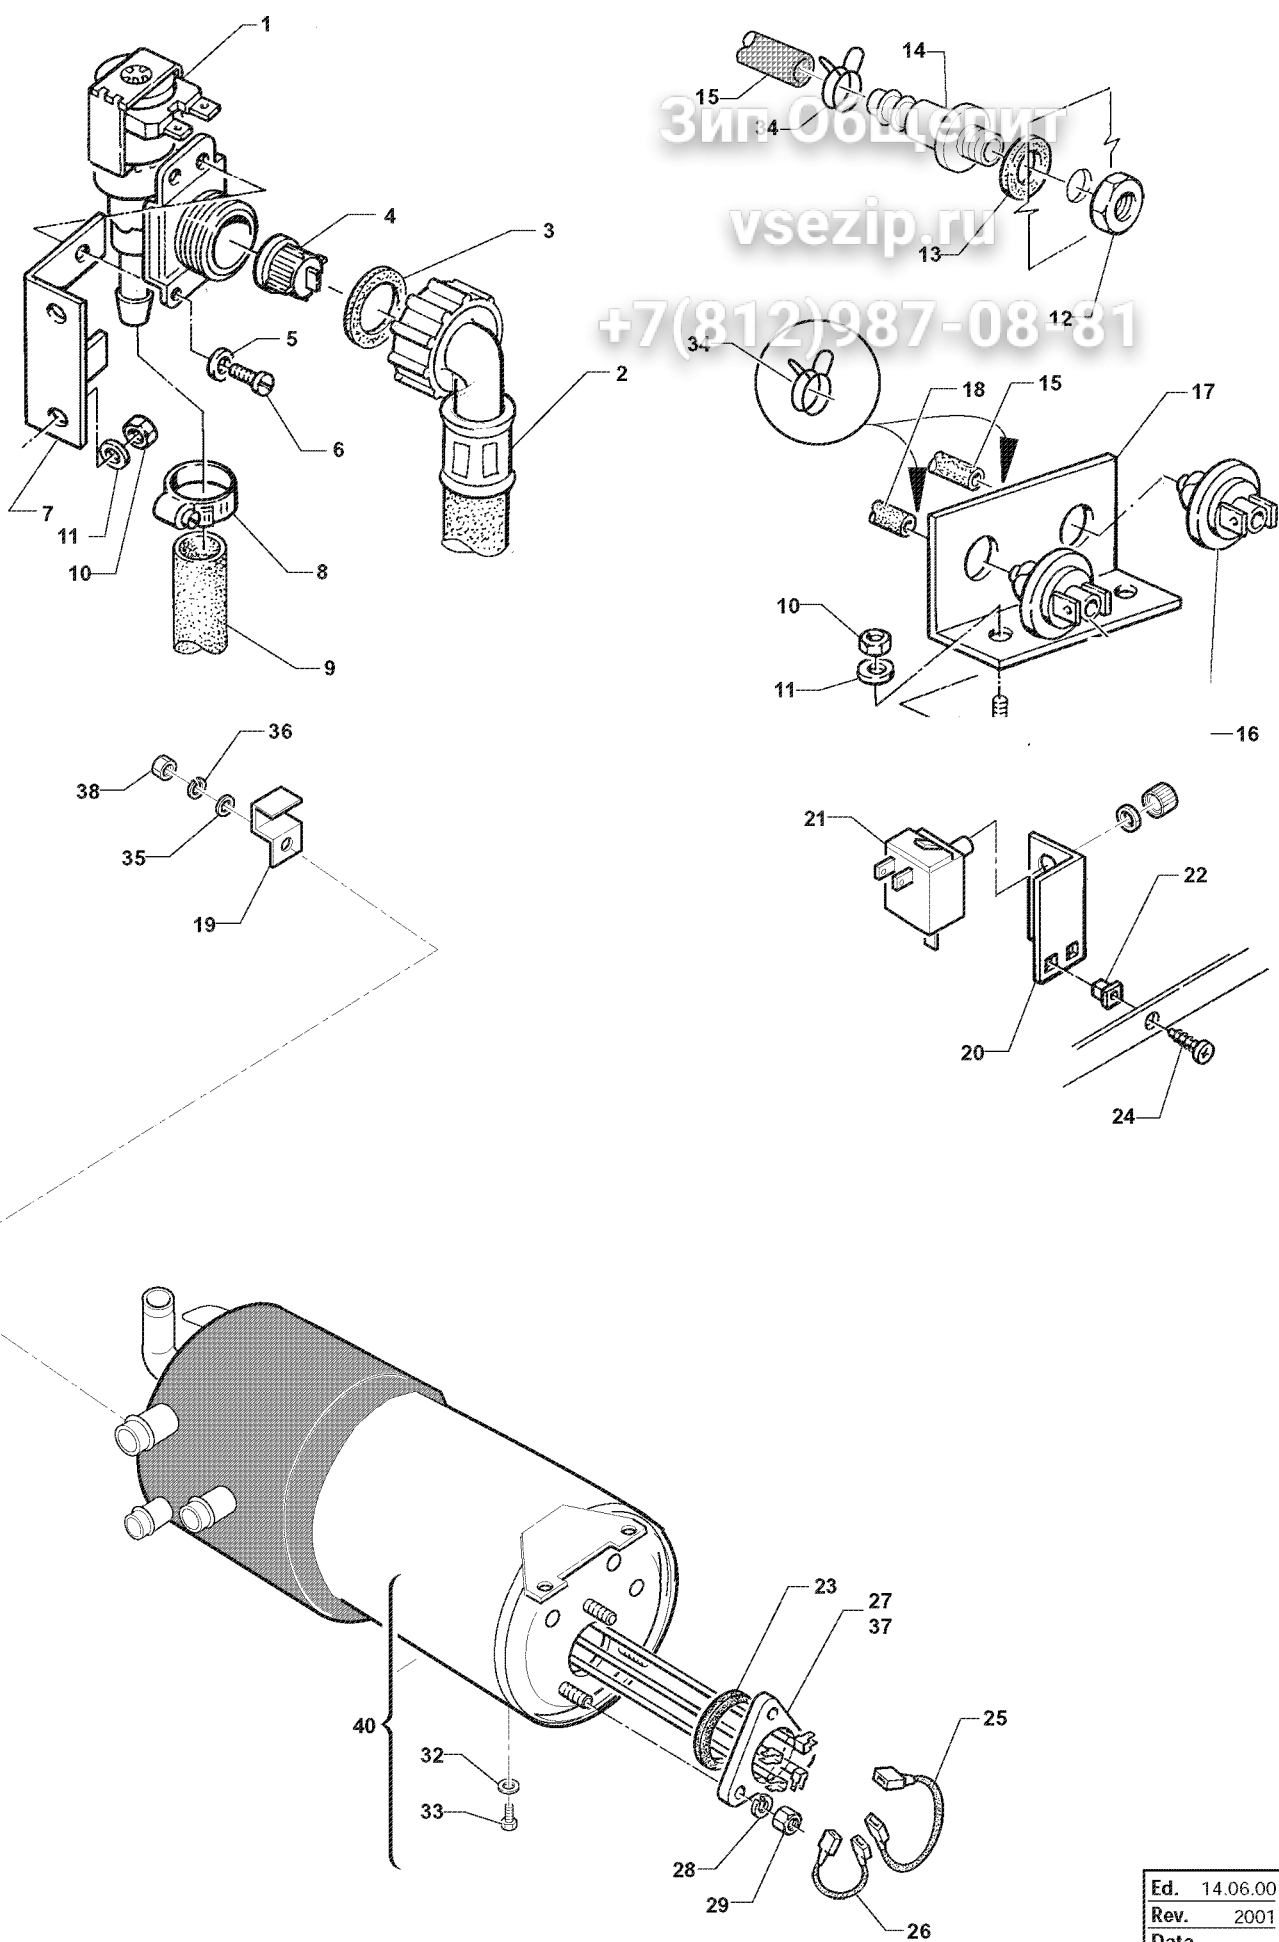

Зип-Общедит

vsezip.ru

+7(812)987-0881

Ed.	14.06.00
Rev.	2001
Data