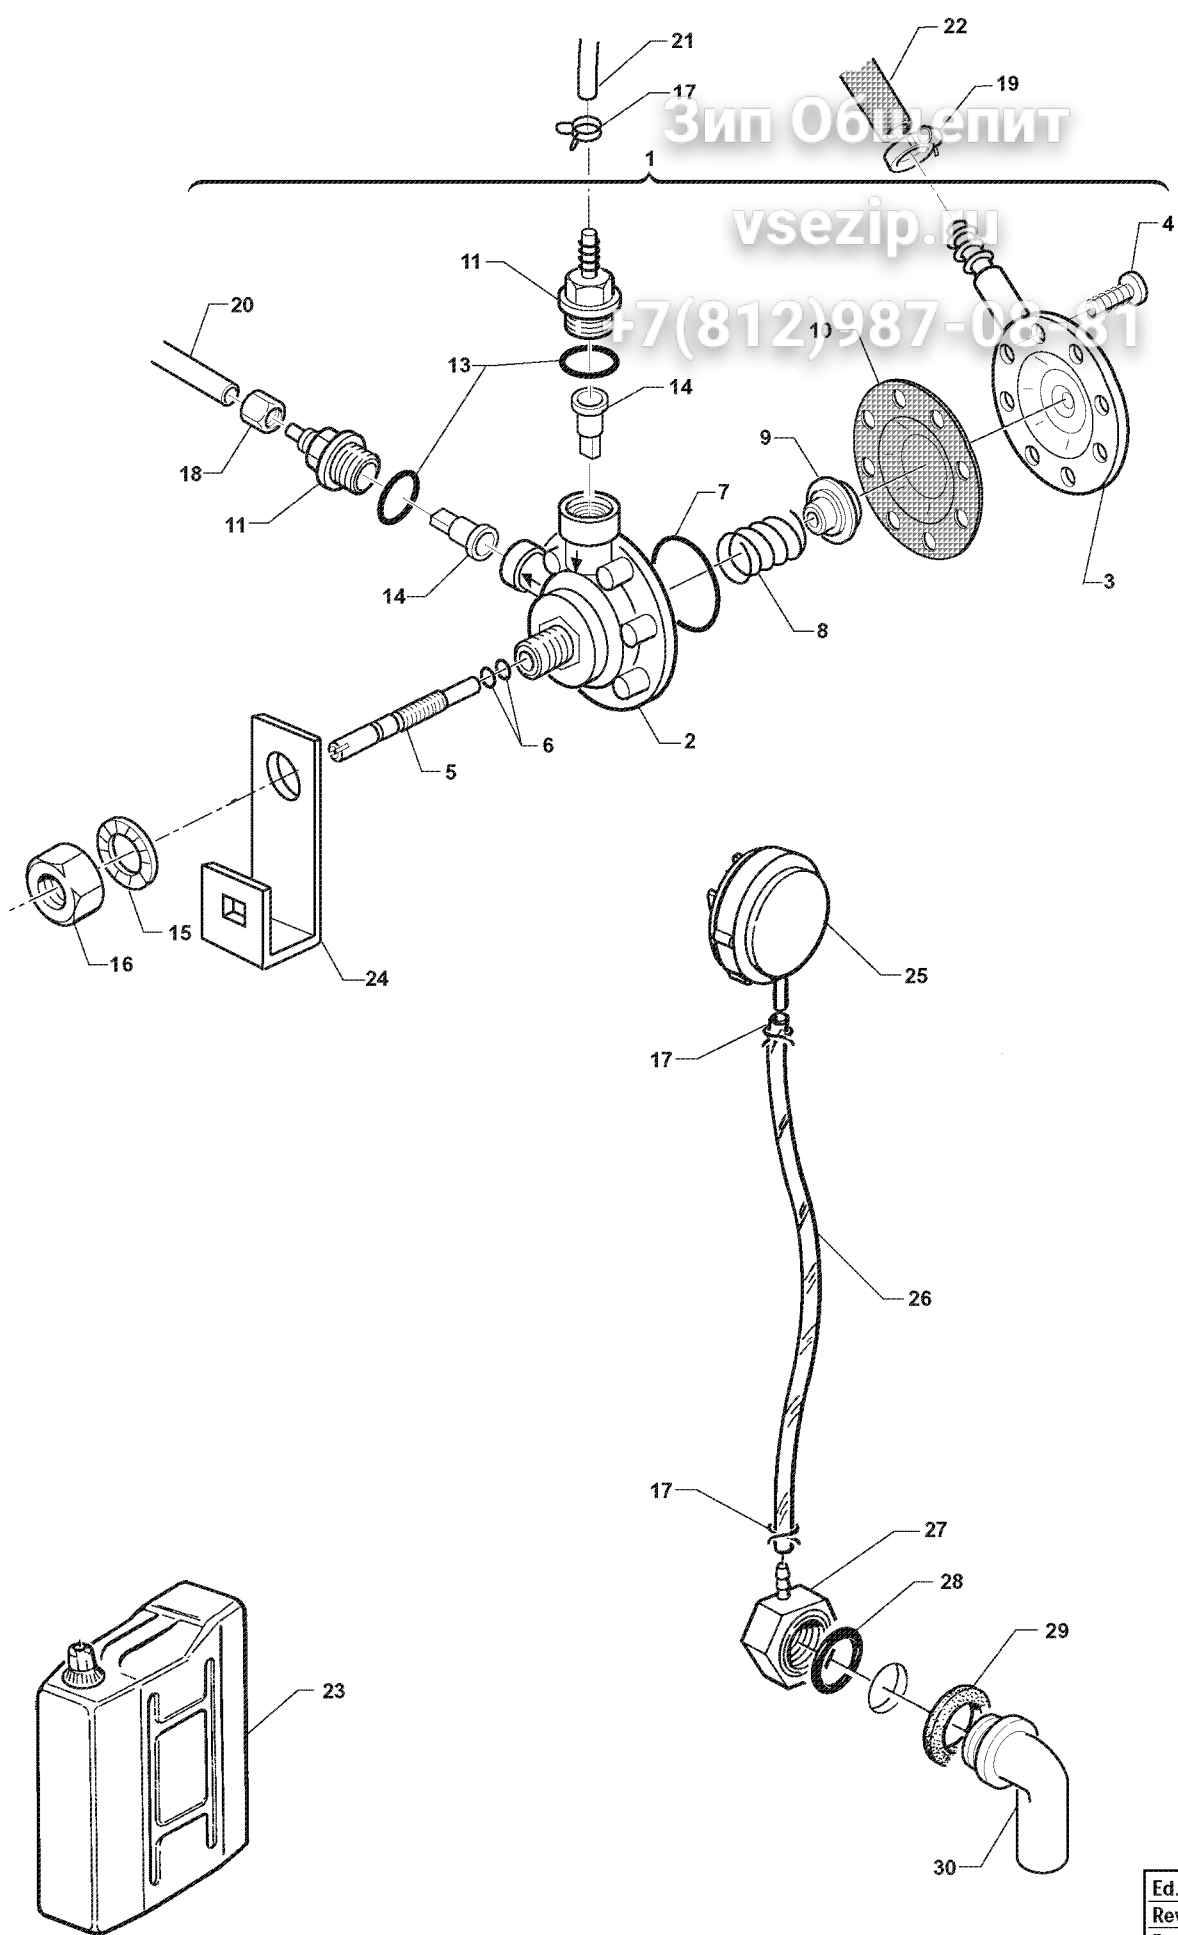

Ed.	03.05.99
Rev.	2001
Data	

Seite	Pos	Kreditor Artikel Nr.	IT	GB
002	001	21912	KIT SUPPORTO GUIDA CEST.SX	KIT BASKET GUIDE RACK L.
002	002	21913	KIT SUPPORTO GUIDA CEST.DX	KIT BASKET GUIDE RACK R.
002	003	15852	GUIDA CESTELLO IN TONDO STS 53	ROUND BASKET GUIDE STS 53
002	003	17968	GUIDA CESTELLO IN TONDO STS 53	ROUND BASKET GUIDE STS 53
002	004	17863	DISTANZIALE GUIDA	SPACER GUIDE
002	005	16378	PERNO X PORTELLO MOBILE STS	PIN X MOB. DOOR STS
002	006	30438	MOLLA X PERNO E PORTA	SPRING FOR PIN AND DOOR
002	007	26761	DADO CIECO 5 MA	NUT BLIND 5 MA
002	008	25990	VITE TC 5X9 SPEC.X SNODO PR.F.	FLAT HD SCREW 5X9 SPEC. FOR ARM TOGGLE
002	009	18342	BOCCOLA SNODO BRACCETTI	BUSH FOR DOOR HINGE
002	010	31919	SEGER RA 7	SNAP RING RA 7
002	011	18689	BRACCETTO PORTELLO APS 43/53	DOOR STAY APS 43/53
002	011	18690	BRACCETTO PORTELLO DX STS43/53	DOOR STAY DX STS43/53
002	012	18069	FERMO BRACCETTO PORTELLO	STOPPER DOOR STAY
002	013	28699	VITE TC 4 X 10	CHEESE-HD SCREW TC 4 X 10
002	014	18585	SQUADRETTA SCROCCHETTO VASCA	SQUARE TANK HOLDER
002	015	25743	RONDELLA PIANA DIAM. 4	SPACER, FLAT, DIAM. 4
002	016	25773	DADO 4 MA INOX 18/8	NUTS 4 MA SS 18/8
002	017	25693	VITE AUTOFIL. TS 4,2X13 INOX	SELF-TAPPING SCREW BEVEL H. 4,2X13 SS
002	018	22121	SCROCCHETTO PORTELLO PREM.STS	DOOR CATCH PREASS.STS
002	019	33336	SCROCCHETTO A ROTELLA	ROLLER DOOR LATCH
002	020	27155	DADO IN PLASTICA 10 M	PLASTIC NUT10 M
002	021	25266	GUARNIZIONE PIATTA 18 X 10 X 2	FLAT GASKET 18 X 10 X 2
002	022	32311	SONDA CURVATA A 60°	PROBE, 60° CURVED
002	023	25697	VITE AUTOF.T/TCROCE 3,9X13 ZIG	SELF-TAPPING SCREW CHEESE D747H.ROSS 3,9X13
002	024	25831	PIASTRINA X VITI AUTOF.LATI 7P	PLATE FOR SELFTHREAD. SCREW SIDES 7P
002	025	25209	PIEDINI BASE ESAGONALE	FEET, HEXAG. BASE
002	026	26751	VITE 1/2 TONDA TC 6 X 12	SCREW 1/2 FLAT ROUND HD 6 X 12
002	029	18943	GUIDA CESTELLO SX APS 53 BRILL	RACK GUIDE, LEFT APS 53
002	029	18942	GUIDA CESTELLO DX APS 53 BRILL	RACK GUIDE, RIGHT APS 53
002	031	25708	VITE TE M 5 X 10 INOX	SCREW HEX.HD M 5 X 10 SS
002	032	33277	VITE AUTOF. TSP 2,9 X 9,5	SELF-TAPPING SCREW TSP 2,9 X 9,5
002	033	18145	FERMA CESTELLO MM.25	RACK STOPPER MM.25
002	034	15995	BUSSOLA FISS. MANIGLIA STS	BUSH SPRING FIX. HANDLE STS
002	035	18779	PANNELLO CONTROPORTA STS 53	INNER DOOR PANEL C 53
002	036	18900	PORTELLO STS/APS/C 53	DOOR STS/APS/C 53
002	037	18828	MANIGLIA X PORT. STS/APS/C 53	HANDLE FOR DOOR STS/APS/C 53
002	039	25293	TAPPINO IN GOMMA DIAM. 10	PLUG RUBBER DIAM. 10
002	040	25700	VITE TC 4 X 8 CON ZIGRINATURA	SCREW CHEESE-H. 4 X 8 KNURLED
002	041	33179	DADO IN GABBIETTA 4MA	ENCLOSED NUT 4MA
002	042	25744	RONDELLA PIANA DIAM.5	SPACER, FLAT, DIAM.5
002	043	25774	DADO 5 MA	NUTS 5 MA
002	044	32757	FRONTALE LABIRINTO STS 53	LABYRINTH FRONT STS 53
002	044	33177	FRONTALE LABIRINTO APS 53"H-H"	FRONT PANEL, LABYRINTH APS 53"H-H"
002	045	31335	VITE TS 5 X 8 SPECIALE	BEVEL-HD SCREW 5X8, SPECIAL
002	046	32969	MAGNETE X CONTATTO M350 AP	MAGNET FOR CONTACT M350 AP
003	001	25032	TAPPO DI CHIUSURA	CATCH PLUG
003	002	25245	GUARNIZIONE OR 3281	GASKET OR 3281
003	003	30007	GOMMINO BRACCETTO PORTELLO	RUBBER FOR DOOR STAY
003	004	25008	GHIERA CHIUSURA TAPPO VASCA	LOCK. NUT FOR TANK PLUG
003	005	15568	PERNO MOBILE X PORTELLO	MOBILE DOWEL FOR DOOR
003	006	30438	MOLLA X PERNO E PORTA	SPRING FOR PIN AND DOOR
003	007	29594	DADO CIECO 4 MA	NUT BLIND 4 MA
003	008	26691	VITE TS M 4 X 8	SCREW TS M 4 X 8
003	009	18342	BOCCOLA SNODO BRACCETTI	BUSH FOR DOOR HINGE
003	010	34016	TAPPO ESTREMITA'MANIGLIA DX	PLUG END HANDLE, RIGHT
003	010	34015	TAPPO ESTREMITA'MANIGLIA SX	PLUG END HANDLE, LEFT
003	011	18935	BRACCETTO PORTELLO DX 43/53	DOOR STAY DX 43/53
003	011	18934	BRACCETTO PORTELLO SX 43/53	DOOR STAY SX 43/53
003	012	18069	FERMO BRACCETTO PORTELLO	STOPPER DOOR STAY
003	013	28699	VITE TC 4 X 10	CHEESE-HD SCREW TC 4 X 10
003	014	28880	MADREVITE	NUT SCREW
003	015	32969	MAGNETE X CONTATTO M350 AP	MAGNET FOR CONTACT M350 AP
003	016	29670	GUARNIZIONE OR 2050 - MS 14	GASKET OR 2050 - MS 14
003	017	25693	VITE AUTOFIL. TS 4,2X13 INOX	SELF-TAPPING SCREW BEVEL H. 4,2X13 SS
003	018	33835	TAPPO ADATTATORE X SONDA	ADAPTER FOR LEVEL PROBE
003	019	33336	SCROCCHETTO A ROTELLA	ROLLER DOOR LATCH
003	020	27155	DADO IN PLASTICA 10 M	PLASTIC NUT10 M
003	021	34520	GUARNIZ. SONDA LIV./TRAP. ARIA	GASKET, LEVEL PROBE/AIR TRAP