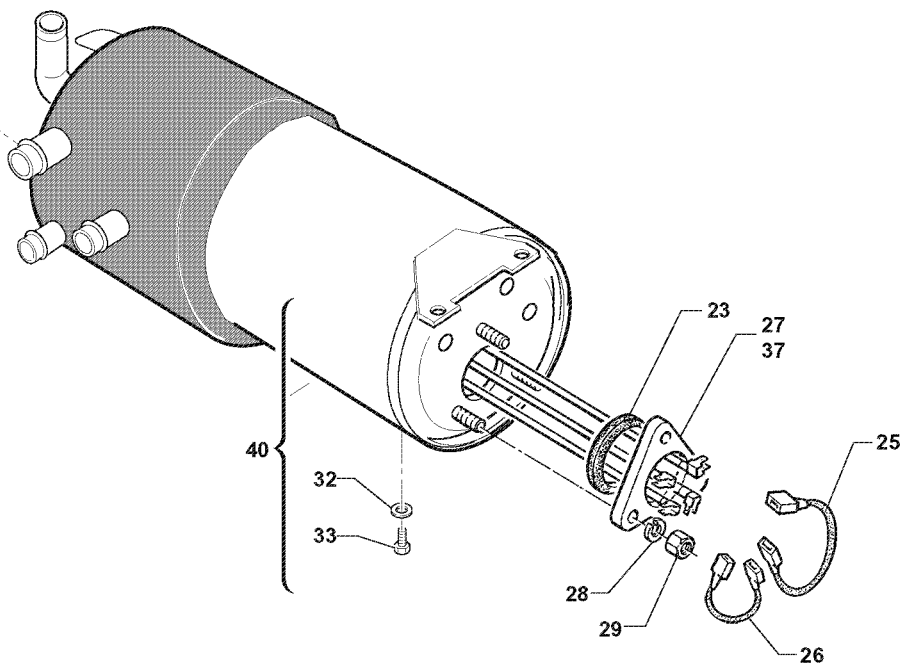

Зип-Общедит

vsezip.ru

+7(812)987-0881

Ed.	14.06.00
Rev.	2001
Data