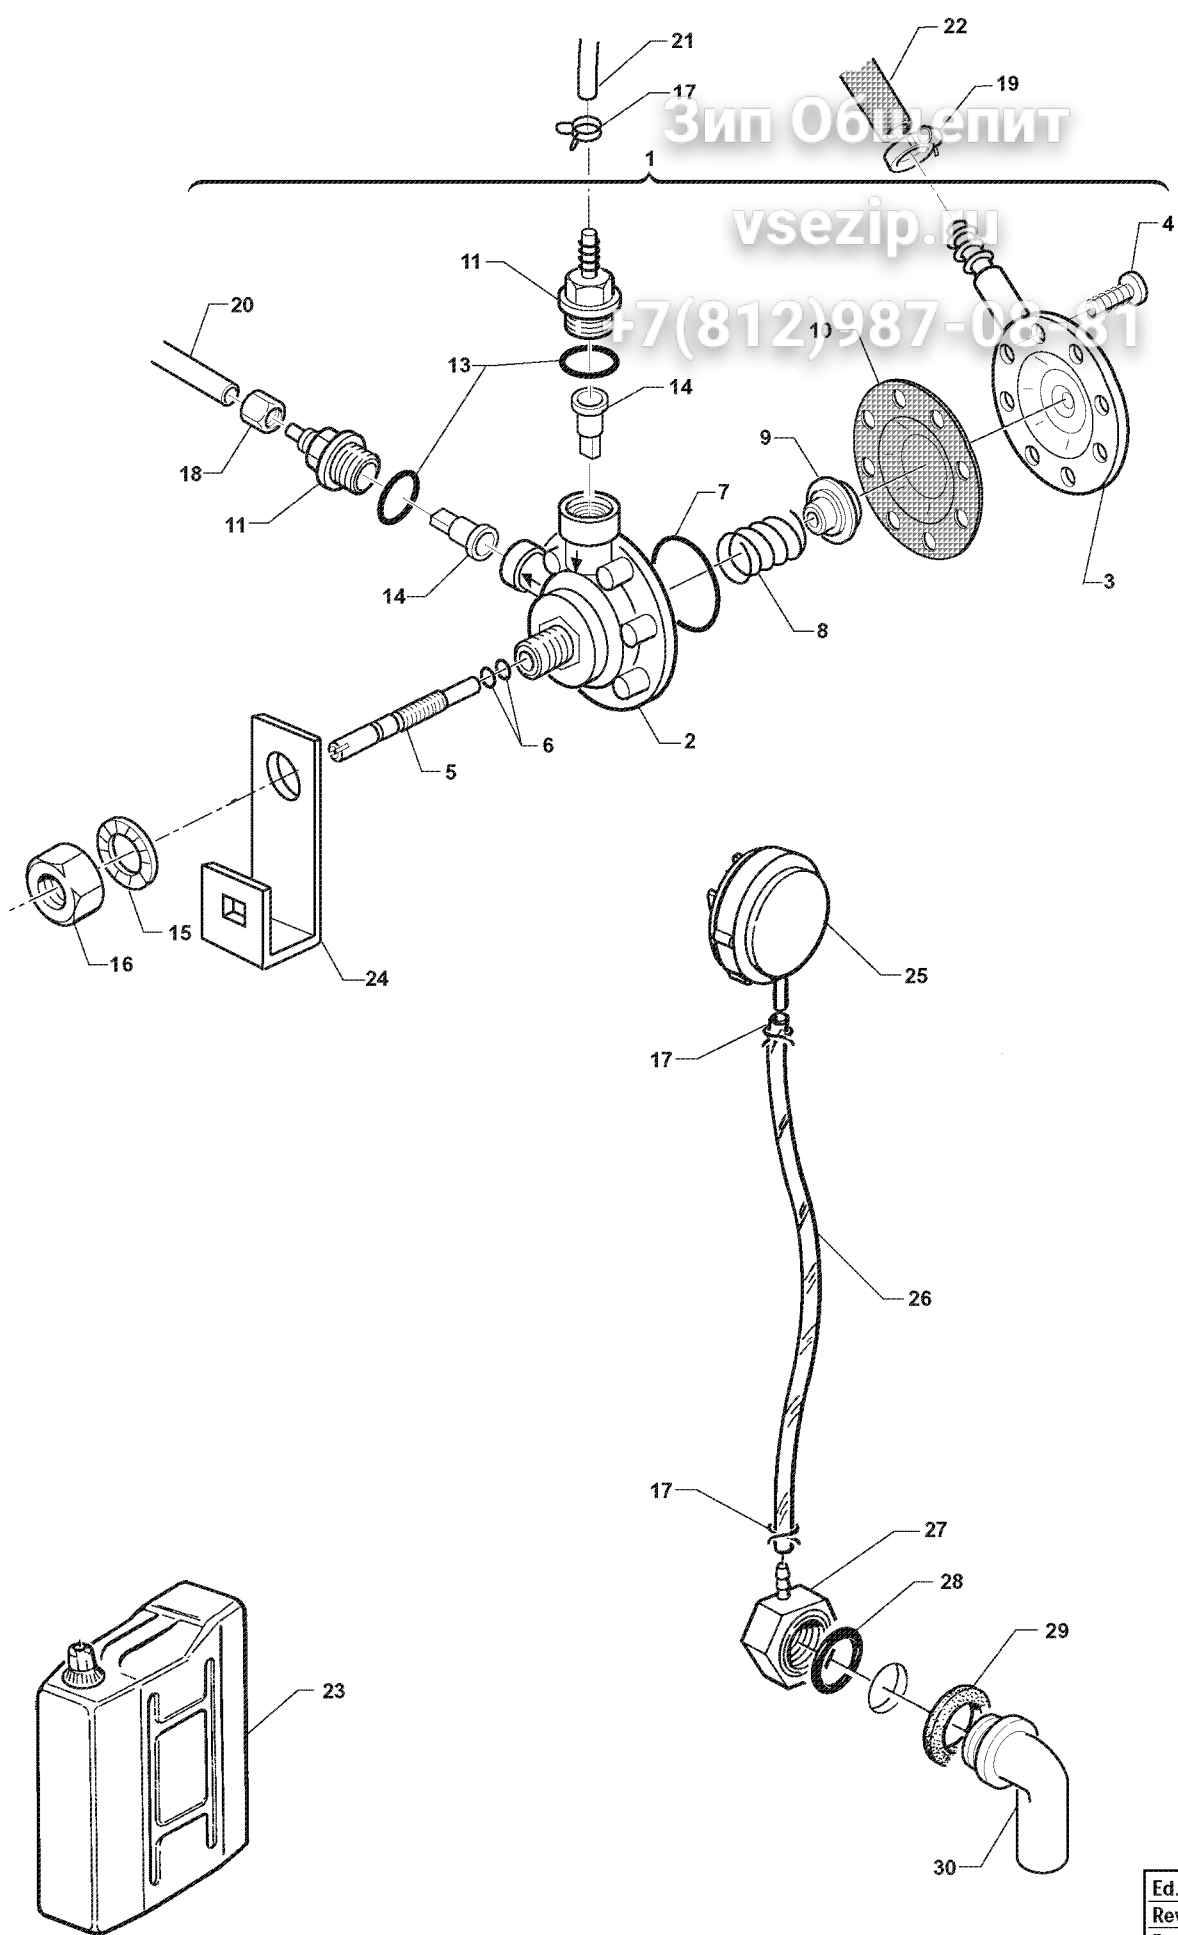

Ed.	2003
Rev.	
Data	

Ed.	03.05.99
Rev.	2001
Data	

Seite	Pos	Kreditor Artikel Nr.	IT	GB
002	001	21912	KIT SUPPORTO GUIDA CEST.SX	KIT BASKET GUIDE RACK L.
002	002	21913	KIT SUPPORTO GUIDA CEST.DX	KIT BASKET GUIDE RACK R.
002	003	15852	GUIDA CESTELLO IN TONDO STS 53	ROUND BASKET GUIDE STS 53
002	003	17968	GUIDA CESTELLO IN TONDO STS 53	ROUND BASKET GUIDE STS 53
002	004	17863	DISTANZIALE GUIDA	SPACER GUIDE
002	005	16378	PERNO X PORTELLO MOBILE STS	PIN X MOB. DOOR STS
002	006	30438	MOLLA X PERNO E PORTA	SPRING FOR PIN AND DOOR
002	007	26761	DADO CIECO 5 MA	NUT BLIND 5 MA
002	008	25990	VITE TC 5X9 SPEC.X SNODO PR.F.	FLAT HD SCREW 5X9 SPEC. FOR ARM TOGGLE
002	009	18342	BOCCOLA SNODO BRACCETTI	BUSH FOR DOOR HINGE
002	010	31919	SEGER RA 7	SNAP RING RA 7
002	011	18689	BRACCETTO PORTELLO APS 43/53	DOOR STAY APS 43/53
002	011	18690	BRACCETTO PORTELLO DX STS43/53	DOOR STAY DX STS43/53
002	012	18069	FERMO BRACCETTO PORTELLO	STOPPER DOOR STAY
002	013	28699	VITE TC 4 X 10	CHEESE-HD SCREW TC 4 X 10
002	014	18585	SQUADRETTA SCROCCHETTO VASCA	SQUARE TANK HOLDER
002	015	25743	RONDELLA PIANA DIAM. 4	SPACER, FLAT, DIAM. 4
002	016	25773	DADO 4 MA INOX 18/8	NUTS 4 MA SS 18/8
002	017	25693	VITE AUTOFIL. TS 4,2X13 INOX	SELF-TAPPING SCREW BEVEL H. 4,2X13 SS
002	018	22121	SCROCCHETTO PORTELLO PREM.STS	DOOR CATCH PREASS.STS
002	019	33336	SCROCCHETTO A ROTELLA	ROLLER DOOR LATCH
002	020	27155	DADO IN PLASTICA 10 M	PLASTIC NUT10 M
002	021	25266	GUARNIZIONE PIATTA 18 X 10 X 2	FLAT GASKET 18 X 10 X 2
002	022	32311	SONDA CURVATA A 60°	PROBE, 60° CURVED
002	023	25697	VITE AUTOF.T/TCROCE 3,9X13 ZIG	SELF-TAPPING SCREW CHEESE D747H.ROSS 3,9X13
002	024	25831	PIASTRINA X VITI AUTOF.LATI 7P	PLATE FOR SELFTHREAD. SCREW SIDES 7P
002	025	25209	PIEDINI BASE ESAGONALE	FEET, HEXAG. BASE
002	026	26751	VITE 1/2 TONDA TC 6 X 12	SCREW 1/2 FLAT ROUND HD 6 X 12
002	029	18943	GUIDA CESTELLO SX APS 53 BRILL	RACK GUIDE, LEFT APS 53
002	029	18942	GUIDA CESTELLO DX APS 53 BRILL	RACK GUIDE, RIGHT APS 53
002	031	25708	VITE TE M 5 X 10 INOX	SCREW HEX.HD M 5 X 10 SS
002	032	33277	VITE AUTOF. TSP 2,9 X 9,5	SELF-TAPPING SCREW TSP 2,9 X 9,5
002	033	18145	FERMA CESTELLO MM.25	RACK STOPPER MM.25
002	034	15995	BUSSOLA FISS. MANIGLIA STS	BUSH SPRING FIX. HANDLE STS
002	035	18779	PANNELLO CONTROPORTA STS 53	INNER DOOR PANEL C 53
002	036	18900	PORTELLO STS/APS/C 53	DOOR STS/APS/C 53
002	037	18828	MANIGLIA X PORT. STS/APS/C 53	HANDLE FOR DOOR STS/APS/C 53
002	039	25293	TAPPINO IN GOMMA DIAM. 10	PLUG RUBBER DIAM. 10
002	040	25700	VITE TC 4 X 8 CON ZIGRINATURA	SCREW CHEESE-H. 4 X 8 KNURLED
002	041	33179	DADO IN GABBIETTA 4MA	ENCLOSED NUT 4MA
002	042	25744	RONDELLA PIANA DIAM.5	SPACER, FLAT, DIAM.5
002	043	25774	DADO 5 MA	NUTS 5 MA
002	044	32757	FRONTALE LABIRINTO STS 53	LABYRINTH FRONT STS 53
002	044	33177	FRONTALE LABIRINTO APS 53"H-H"	FRONT PANEL, LABYRINTH APS 53"H-H"
002	045	31335	VITE TS 5 X 8 SPECIALE	BEVEL-HD SCREW 5X8, SPECIAL
002	046	32969	MAGNETE X CONTATTO M350 AP	MAGNET FOR CONTACT M350 AP
003	001	25032	TAPPO DI CHIUSURA	CATCH PLUG
003	002	25245	GUARNIZIONE OR 3281	GASKET OR 3281
003	003	30007	GOMMINO BRACCETTO PORTELLO	RUBBER FOR DOOR STAY
003	004	25008	GHIERA CHIUSURA TAPPO VASCA	LOCK. NUT FOR TANK PLUG
003	005	15568	PERNO MOBILE X PORTELLO	MOBILE DOWEL FOR DOOR
003	006	30438	MOLLA X PERNO E PORTA	SPRING FOR PIN AND DOOR
003	007	29594	DADO CIECO 4 MA	NUT BLIND 4 MA
003	008	26691	VITE TS M 4 X 8	SCREW TS M 4 X 8
003	009	18342	BOCCOLA SNODO BRACCETTI	BUSH FOR DOOR HINGE
003	010	34016	TAPPO ESTREMITA'MANIGLIA DX	PLUG END HANDLE, RIGHT
003	010	34015	TAPPO ESTREMITA'MANIGLIA SX	PLUG END HANDLE, LEFT
003	011	18935	BRACCETTO PORTELLO DX 43/53	DOOR STAY DX 43/53
003	011	18934	BRACCETTO PORTELLO SX 43/53	DOOR STAY SX 43/53
003	012	18069	FERMO BRACCETTO PORTELLO	STOPPER DOOR STAY
003	013	28699	VITE TC 4 X 10	CHEESE-HD SCREW TC 4 X 10
003	014	28880	MADREVITE	NUT SCREW
003	015	32969	MAGNETE X CONTATTO M350 AP	MAGNET FOR CONTACT M350 AP
003	016	29670	GUARNIZIONE OR 2050 - MS 14	GASKET OR 2050 - MS 14
003	017	25693	VITE AUTOFIL. TS 4,2X13 INOX	SELF-TAPPING SCREW BEVEL H. 4,2X13 SS
003	018	33835	TAPPO ADATTATORE X SONDA	ADAPTER FOR LEVEL PROBE
003	019	33336	SCROCCHETTO A ROTELLA	ROLLER DOOR LATCH
003	020	27155	DADO IN PLASTICA 10 M	PLASTIC NUT10 M
003	021	34520	GUARNIZ. SONDA LIV./TRAP. ARIA	GASKET, LEVEL PROBE/AIR TRAP