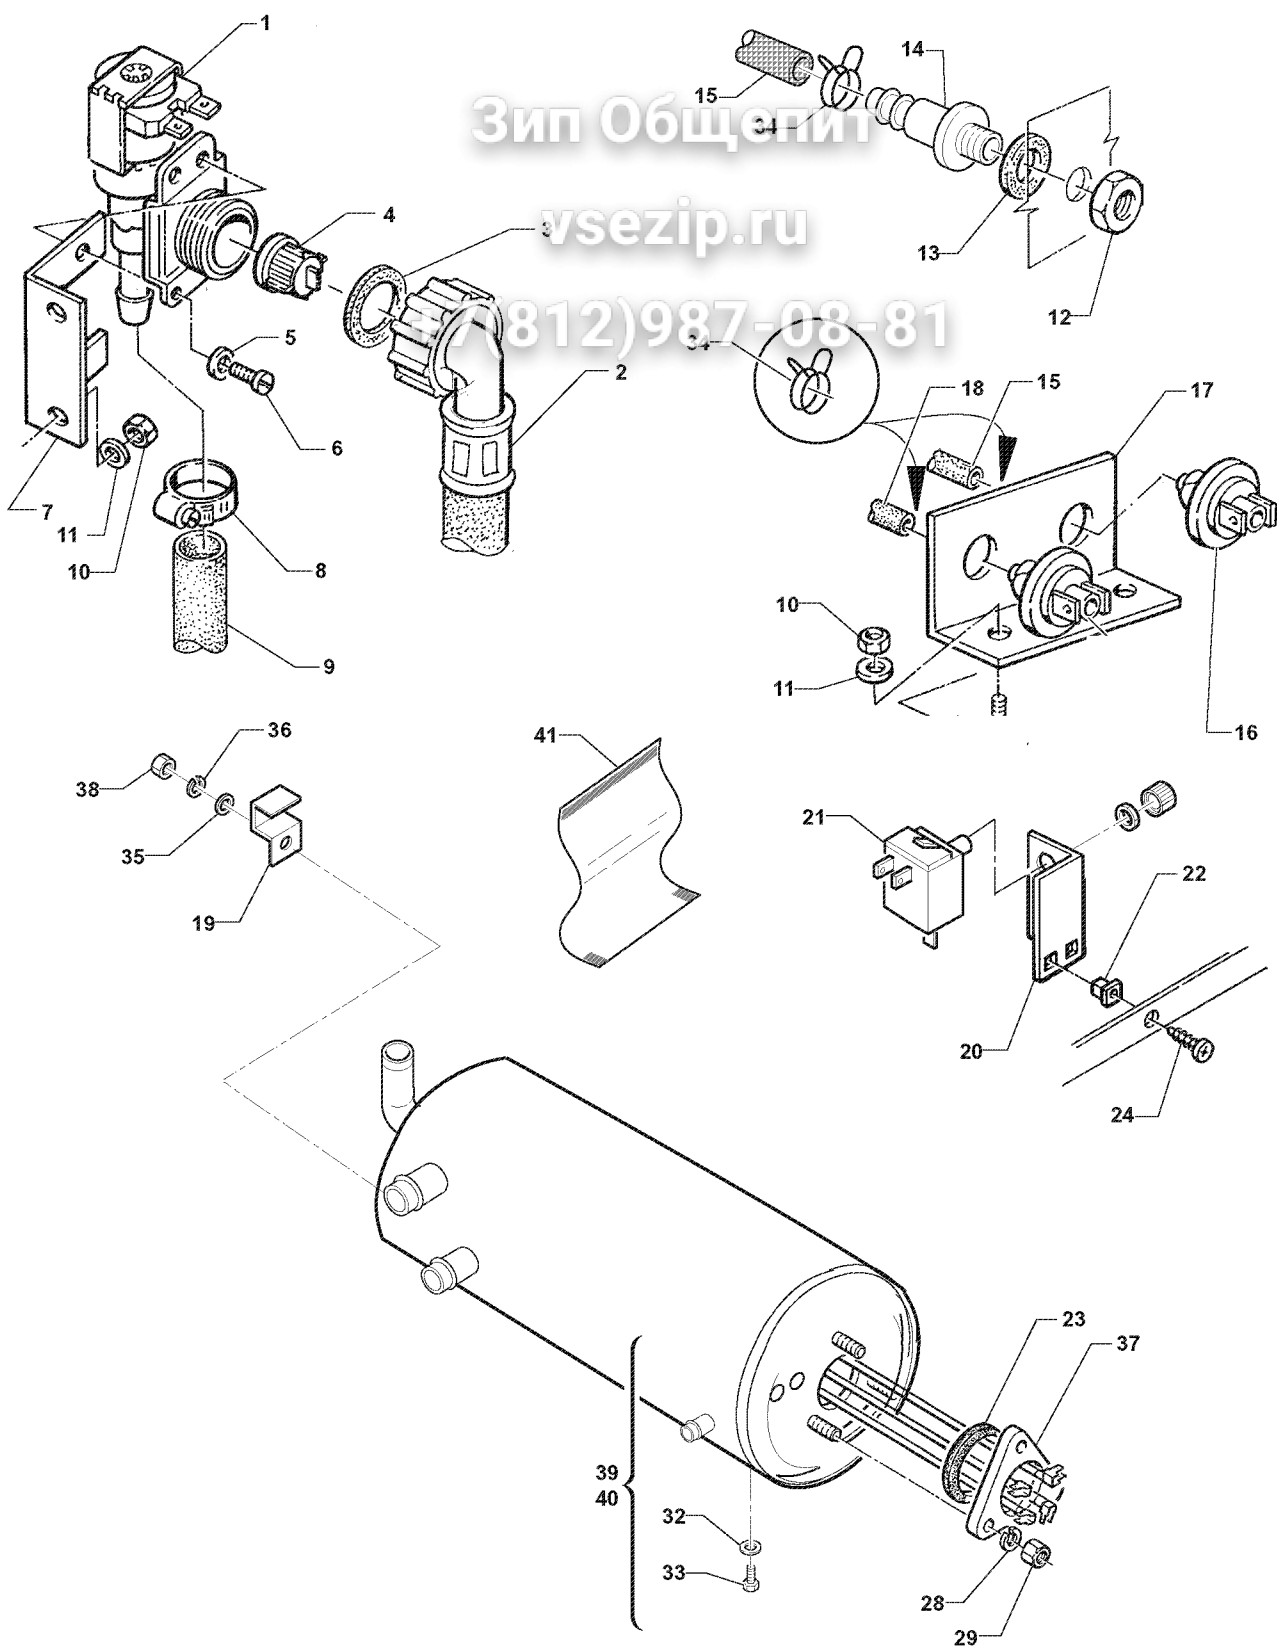

Ed.	2003
Rev.	
Data	

Ed.	03.05.99
Rev.	2001
Data	

Seite	Pos	Kreditor Artikel Nr.	IT	GB
002	001	21912	KIT SUPPORTO GUIDA CEST.SX	KIT BASKET GUIDE RACK L.
002	002	21913	KIT SUPPORTO GUIDA CEST.DX	KIT BASKET GUIDE RACK R.
002	003	15852	GUIDA CESTELLO IN TONDO STS 53	ROUND BASKET GUIDE STS 53
002	003	17968	GUIDA CESTELLO IN TONDO STS 53	ROUND BASKET GUIDE STS 53
002	004	17863	DISTANZIALE GUIDA	SPACER GUIDE
002	005	16378	PERNO X PORTELLO MOBILE STS	PIN X MOB. DOOR STS
002	006	30438	MOLLA X PERNO E PORTA	SPRING FOR PIN AND DOOR
002	007	26761	DADO CIECO 5 MA	NUT BLIND 5 MA
002	008	25990	VITE TC 5X9 SPEC.X SNODO PR.F.	FLAT HD SCREW 5X9 SPEC. FOR ARM TOGGLE
002	009	18342	BOCCOLA SNODO BRACCETTI	BUSH FOR DOOR HINGE
002	010	31919	SEGER RA 7	SNAP RING RA 7
002	011	18689	BRACCETTO PORTELLO APS 43/53	DOOR STAY APS 43/53
002	011	18690	BRACCETTO PORTELLO DX STS43/53	DOOR STAY DX STS43/53
002	012	18069	FERMO BRACCETTO PORTELLO	STOPPER DOOR STAY
002	013	28699	VITE TC 4 X 10	CHEESE-HD SCREW TC 4 X 10
002	014	18585	SQUADRETTA SCROCCHETTO VASCA	SQUARE TANK HOLDER
002	015	25743	RONDELLA PIANA DIAM. 4	SPACER, FLAT, DIAM. 4
002	016	25773	DADO 4 MA INOX 18/8	NUTS 4 MA SS 18/8
002	017	25693	VITE AUTOFIL. TS 4,2X13 INOX	SELF-TAPPING SCREW BEVEL H. 4,2X13 SS
002	018	22121	SCROCCHETTO PORTELLO PREM.STS	DOOR CATCH PREASS.STS
002	019	33336	SCROCCHETTO A ROTELLA	ROLLER DOOR LATCH
002	020	27155	DADO IN PLASTICA 10 M	PLASTIC NUT10 M
002	021	25266	GUARNIZIONE PIATTA 18 X 10 X 2	FLAT GASKET 18 X 10 X 2
002	022	32311	SONDA CURVATA A 60°	PROBE, 60° CURVED
002	023	25697	VITE AUTOF.T/TCROCE 3,9X13 ZIG	SELF-TAPPING SCREW CHEESE D747H.ROSS 3,9X13
002	024	25831	PIASTRINA X VITI AUTOF.LATI 7P	PLATE FOR SELFTHREAD. SCREW SIDES 7P
002	025	25209	PIEDINI BASE ESAGONALE	FEET, HEXAG. BASE
002	026	26751	VITE 1/2 TONDA TC 6 X 12	SCREW 1/2 FLAT ROUND HD 6 X 12
002	029	18943	GUIDA CESTELLO SX APS 53 BRILL	RACK GUIDE, LEFT APS 53
002	029	18942	GUIDA CESTELLO DX APS 53 BRILL	RACK GUIDE, RIGHT APS 53
002	031	25708	VITE TE M 5 X 10 INOX	SCREW HEX.HD M 5 X 10 SS
002	032	33277	VITE AUTOF. TSP 2,9 X 9,5	SELF-TAPPING SCREW TSP 2,9 X 9,5
002	033	18145	FERMA CESTELLO MM.25	RACK STOPPER MM.25
002	034	15995	BUSSOLA FISS. MANIGLIA STS	BUSH SPRING FIX. HANDLE STS
002	035	18779	PANNELLO CONTROPORTA STS 53	INNER DOOR PANEL C 53
002	036	18900	PORTELLO STS/APS/C 53	DOOR STS/APS/C 53
002	037	18828	MANIGLIA X PORT. STS/APS/C 53	HANDLE FOR DOOR STS/APS/C 53
002	039	25293	TAPPINO IN GOMMA DIAM. 10	PLUG RUBBER DIAM. 10
002	040	25700	VITE TC 4 X 8 CON ZIGRINATURA	SCREW CHEESE-H. 4 X 8 KNURLED
002	041	33179	DADO IN GABBIETTA 4MA	ENCLOSED NUT 4MA
002	042	25744	RONDELLA PIANA DIAM.5	SPACER, FLAT, DIAM.5
002	043	25774	DADO 5 MA	NUTS 5 MA
002	044	32757	FRONTALE LABIRINTO STS 53	LABYRINTH FRONT STS 53
002	044	33177	FRONTALE LABIRINTO APS 53"H-H"	FRONT PANEL, LABYRINTH APS 53"H-H"
002	045	31335	VITE TS 5 X 8 SPECIALE	BEVEL-HD SCREW 5X8, SPECIAL
002	046	32969	MAGNETE X CONTATTO M350 AP	MAGNET FOR CONTACT M350 AP
003	001	25032	TAPPO DI CHIUSURA	CATCH PLUG
003	002	25245	GUARNIZIONE OR 3281	GASKET OR 3281
003	003	30007	GOMMINO BRACCETTO PORTELLO	RUBBER FOR DOOR STAY
003	004	25008	GHIERA CHIUSURA TAPPO VASCA	LOCK. NUT FOR TANK PLUG
003	005	15568	PERNO MOBILE X PORTELLO	MOBILE DOWEL FOR DOOR
003	006	30438	MOLLA X PERNO E PORTA	SPRING FOR PIN AND DOOR
003	007	29594	DADO CIECO 4 MA	NUT BLIND 4 MA
003	008	26691	VITE TS M 4 X 8	SCREW TS M 4 X 8
003	009	18342	BOCCOLA SNODO BRACCETTI	BUSH FOR DOOR HINGE
003	010	34016	TAPPO ESTREMITA'MANIGLIA DX	PLUG END HANDLE, RIGHT
003	010	34015	TAPPO ESTREMITA'MANIGLIA SX	PLUG END HANDLE, LEFT
003	011	18935	BRACCETTO PORTELLO DX 43/53	DOOR STAY DX 43/53
003	011	18934	BRACCETTO PORTELLO SX 43/53	DOOR STAY SX 43/53
003	012	18069	FERMO BRACCETTO PORTELLO	STOPPER DOOR STAY
003	013	28699	VITE TC 4 X 10	CHEESE-HD SCREW TC 4 X 10
003	014	28880	MADREVITE	NUT SCREW
003	015	32969	MAGNETE X CONTATTO M350 AP	MAGNET FOR CONTACT M350 AP
003	016	29670	GUARNIZIONE OR 2050 - MS 14	GASKET OR 2050 - MS 14
003	017	25693	VITE AUTOFIL. TS 4,2X13 INOX	SELF-TAPPING SCREW BEVEL H. 4,2X13 SS
003	018	33835	TAPPO ADATTATORE X SONDA	ADAPTER FOR LEVEL PROBE
003	019	33336	SCROCCHETTO A ROTELLA	ROLLER DOOR LATCH
003	020	27155	DADO IN PLASTICA 10 M	PLASTIC NUT10 M
003	021	34520	GUARNIZ. SONDA LIV./TRAP. ARIA	GASKET, LEVEL PROBE/AIR TRAP