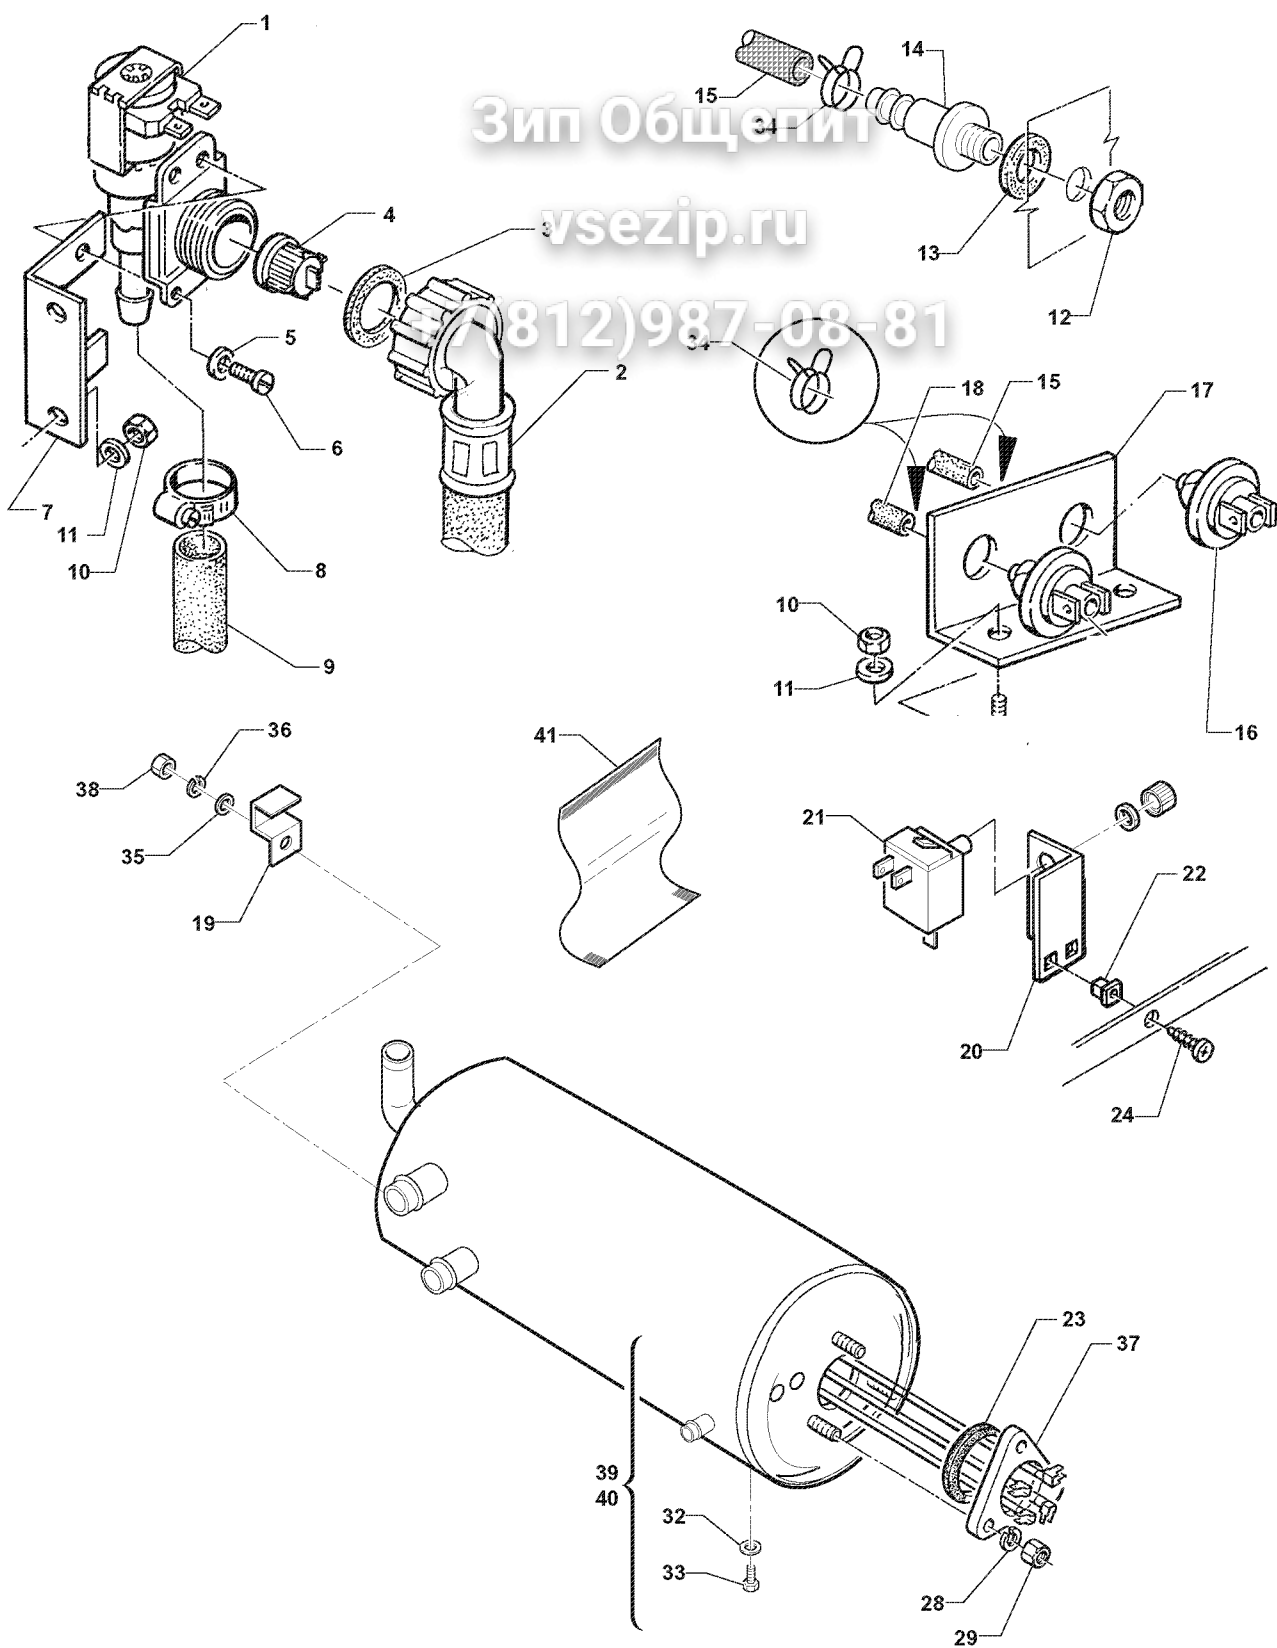

vsezip.ru

(812)987-08-81

Ed.	2003
Rev.	
Data	

Ed.	03.05.99
Rev.	2001
Data	

Seite	Pos	Kreditor Artikel Nr.	IT	GB
002	001	21912	KIT SUPPORTO GUIDA CEST.SX	KIT BASKET GUIDE RACK L.
002	002	21913	KIT SUPPORTO GUIDA CEST.DX	KIT BASKET GUIDE RACK R.
002	003	16755	GUIDA CESTELLO IN TONDO STS 48	ROUND BASKET GUIDE, STS 48
002	003	18824	GUIDA CESTELLO IN TONDO STS 48	GUIDE RACK, ROUND BASKET STS 48
002	004	17863	DISTANZIALE GUIDA	SPACER GUIDE
002	005	16378	PERNO X PORTELLO MOBILE STS	PIN X MOV. DOOR STS
002	006	30438	MOLLA X PERNO E PORTA	SPRING FOR PIN AND DOOR
002	007	26761	DADO CIECO 5 MA	NUT BLIND 5 MA
002	008	25990	VITE TC 5X9 SPEC.X SNODO PR.F.	FLAT HD SCREW 5X9 SPEC. FOR ARM TOGGLE
002	009	18342	BOCCOLA SNODO BRACCETTI	BUSH FOR DOOR HINGE
002	010	31919	SEGER RA 7	SNAP RING RA 7
002	011	18689	BRACCETTO PORTELLO APS 43/53	DOOR STAY APS 43/53
002	011	18690	BRACCETTO PORTELLO DX STS43/53	DOOR STAY DX STS43/53
002	012	18069	FERMO BRACCETTO PORTELLO	STOPPER DOOR STAY
002	013	28699	VITE TC 4 X 10	CHEESE-HD SCREW TC 4 X 10
002	014	18585	SQUADRETTA SCROCCHETTO VASCA	SQUARE TANK HOLDER
002	015	25743	RONDELLA PIANA DIAM. 4	SPACER, FLAT, DIAM. 4
002	016	25773	DADO 4 MA INOX 18/8	NUTS 4 MA SS 18/8
002	017	25693	VITE AUTOFIL. TS 4,2X13 INOX	SELF-TAPPING SCREW BEVEL H. 4,2X13 SS
002	018	22121	SCROCCHETTO PORTELLO PREM.STS	DOOR CATCH PREASS.STS
002	019	33336	SCROCCHETTO A ROTELLA	ROLLER DOOR LATCH
002	020	27155	DADO IN PLASTICA 10 M	PLASTIC NUT10 M
002	021	25266	GUARNIZIONE PIATTA 18 X 10 X 2	FLAT GASKET 18 X 10 X 2
002	022	32311	SONDA CURVATA A 60°	PROBE, 60° CURVED
002	023	25697	VITE AUTOF.T/TCROCE 3,9X13 ZIG	SELF-TAPPING SCREW CHEESE D747H.ROSS 3,9X13
002	024	25831	PIASTRINA X VITI AUTOF.LATI 7P	PLATE FOR SELFTHREAD. SCREW SIDES 7P
002	025	25209	PIEDINI BASE ESAGONALE	FEET, HEXAG. BASE
002	026	26751	VITE 1/2 TONDA TC 6 X 12	SCREW 1/2 FLAT ROUND HD 6 X 12
002	028	18940	GUIDA CESTELLO DX APS 48 BRILL	RACK GUIDE, RIGHT APS 48
002	028	18941	GUIDA CESTELLO SX APS 48 BRILL	RACK GUIDE, LEFT APS 48
002	031	25708	VITE TE M 5 X 10 INOX	SCREW HEX.HD M 5 X 10 SS
002	032	33277	VITE AUTOF. TSP 2,9 X 9,5	SELF-TAPPING SCREW TSP 2,9 X 9,5
002	033	18145	FERMA CESTELLO MM.25	RACK STOPPER MM.25
002	034	15995	BUSSOLA FISS. MANIGLIA STS	BUSH SPRING FIX. HANDLE STS
002	035	18778	PANNELLO CONTROPORTA APS 48	INNER DOOR PANEL C 48
002	036	18899	PORTELLO STS/APS/C 48	DOOR STS/APS/C 48
002	037	18827	MANIGLIA X PORT. STS/APS/C 48	HANDLE FOR DOOR STS/APS/C 48
002	038	22163/R	PORTELLO TAMB.PREM. APS 48	DOOR, PREASS. APS 48
002	039	25293	TAPPINO IN GOMMA DIAM. 10	PLUG RUBBER DIAM. 10
002	040	25700	VITE TC 4 X 8 CON ZIGRINATURA	SCREW CHEESE-H. 4 X 8 KNURLED
002	041	33179	DADO IN GABBIETTA 4MA	ENCLOSED NUT 4MA
002	042	25744	RONDELLA PIANA DIAM.5	SPACER, FLAT, DIAM.5
002	043	25774	DADO 5 MA	NUTS 5 MA
002	044	32788	FRONTALE LABIRINTO STS 48	LABYRINTH FRONT STS 48
002	044	33176	FRONTALE LABIRINTO APS 48"H-H"	FRONT PANEL, LABYRINTH APS 48"H-H"
002	045	31335	VITE TS 5 X 8 SPECIALE	BEVEL-HD SCREW 5X8, SPECIAL
002	046	32969	MAGNETE X CONTATTO M350 AP	MAGNET FOR CONTACT M350 AP
003	001	25032	TAPPO DI CHIUSURA	CATCH PLUG
003	002	25245	GUARNIZIONE OR 3281	GASKET OR 3281
003	003	30007	GOMMINO BRACCETTO PORTELLO	RUBBER FOR DOOR STAY
003	004	25008	GHIERA CHIUSURA TAPPO VASCA	LOCK. NUT FOR TANK PLUG
003	005	15568	PERNO MOBILE X PORTELLO	MOBILE DOWEL FOR DOOR
003	006	30438	MOLLA X PERNO E PORTA	SPRING FOR PIN AND DOOR
003	007	29594	DADO CIECO 4 MA	NUT BLIND 4 MA
003	008	26691	VITE TS M 4 X 8	SCREW TS M 4 X 8
003	009	18342	BOCCOLA SNODO BRACCETTI	BUSH FOR DOOR HINGE
003	010	34016	TAPPO ESTREMITA'MANIGLIA DX	PLUG END HANDLE, RIGHT
003	010	34015	TAPPO ESTREMITA'MANIGLIA SX	PLUG END HANDLE, LEFT
003	011	18935	BRACCETTO PORTELLO DX 43/53	DOOR STAY DX 43/53
003	011	18934	BRACCETTO PORTELLO SX 43/53	DOOR STAY SX 43/53
003	012	18069	FERMO BRACCETTO PORTELLO	STOPPER DOOR STAY
003	013	28699	VITE TC 4 X 10	CHEESE-HD SCREW TC 4 X 10
003	014	28880	MADREVITE	NUT SCREW
003	015	32969	MAGNETE X CONTATTO M350 AP	MAGNET FOR CONTACT M350 AP
003	016	29670	GUARNIZIONE OR 2050 - MS 14	GASKET OR 2050 - MS 14
003	017	25693	VITE AUTOFIL. TS 4,2X13 INOX	SELF-TAPPING SCREW BEVEL H. 4,2X13 SS
003	018	33835	TAPPO ADATTATORE X SONDA	ADAPTER FOR LEVEL PROBE
003	019	33336	SCROCCHETTO A ROTELLA	ROLLER DOOR LATCH
003	020	27155	DADO IN PLASTICA 10 M	PLASTIC NUT10 M