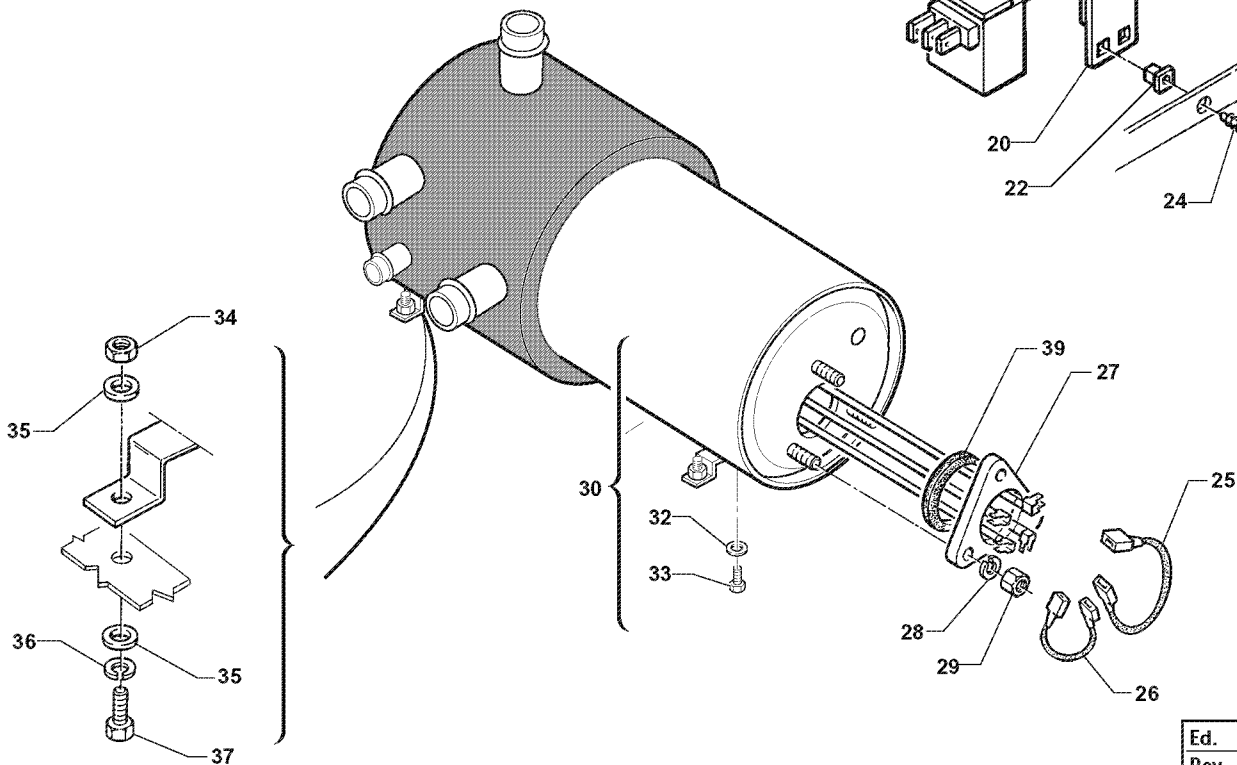

Зип Общепит

vsezip.ru

+7(812)987-08-81

Ed.	03.05.99
Rev.	2001
Data