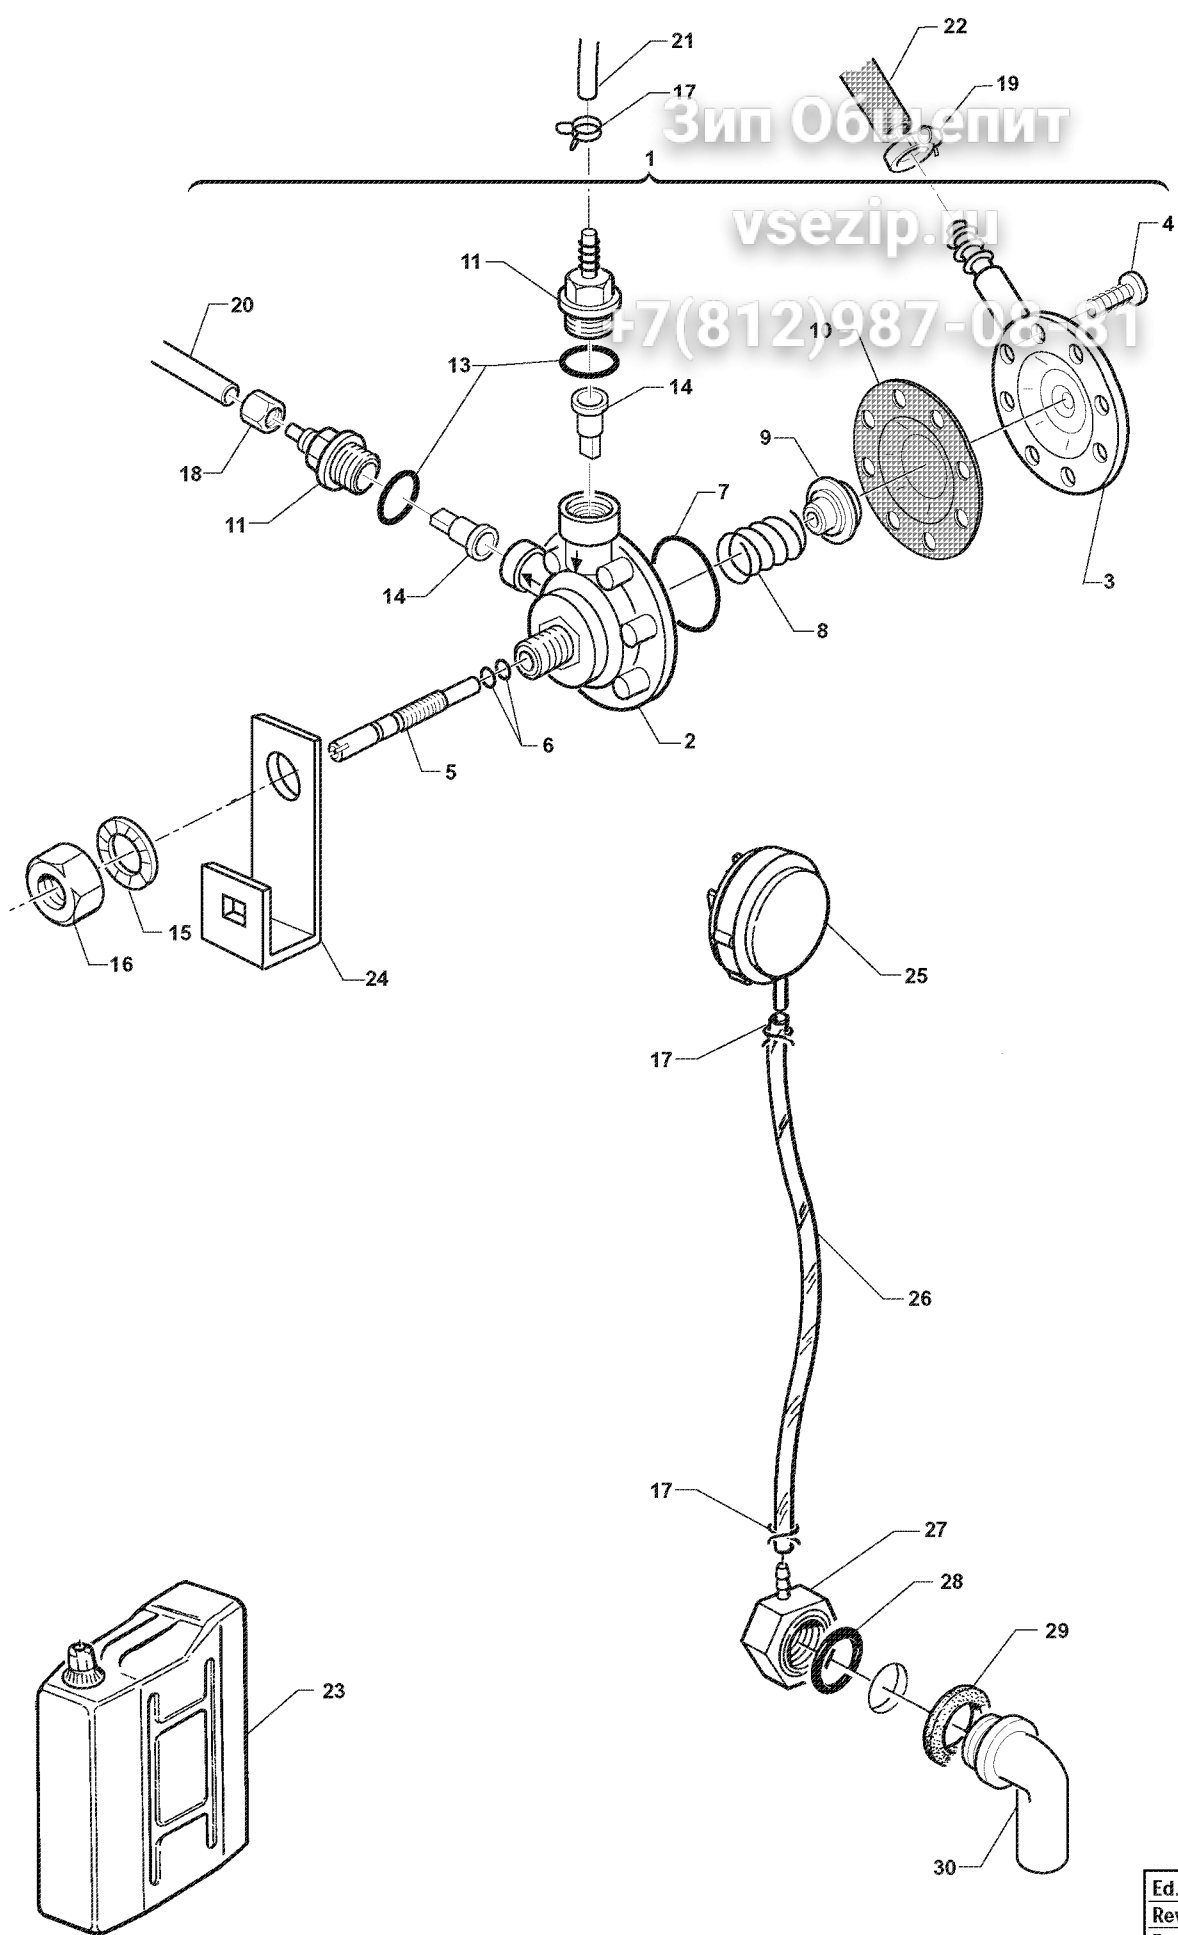

Ed.	2003
Rev.	
Data	

Ed.	03.05.99
Rev.	2001
Data	

Seite	Pos	Kreditor Artikel Nr.	IT	GB
002	001	21912	KIT SUPPORTO GUIDA CEST.SX	KIT BASKET GUIDE RACK L.
002	002	21913	KIT SUPPORTO GUIDA CEST.DX	KIT BASKET GUIDE RACK R.
002	003	16755	GUIDA CESTELLO IN TONDO STS 48	ROUND BASKET GUIDE, STS 48
002	003	18824	GUIDA CESTELLO IN TONDO STS 48	GUIDE RACK, ROUND BASKET STS 48
002	004	17863	DISTANZIALE GUIDA	SPACER GUIDE
002	005	16378	PERNO X PORTELLO MOBILE STS	PIN X MOB. DOOR STS
002	006	30438	MOLLA X PERNO E PORTA	SPRING FOR PIN AND DOOR
002	007	26761	DADO CIECO 5 MA	NUT BLIND 5 MA
002	008	25990	VITE TC 5X9 SPEC.X SNODO PR.F.	FLAT HD SCREW 5X9 SPEC. FOR ARM TOGGLE
002	009	18342	BOCCOLA SNODO BRACCETTI	BUSH FOR DOOR HINGE
002	010	31919	SEGER RA 7	SNAP RING RA 7
002	011	18689	BRACCETTO PORTELLO APS 43/53	DOOR STAY APS 43/53
002	011	18690	BRACCETTO PORTELLO DX STS43/53	DOOR STAY DX STS43/53
002	012	18069	FERMO BRACCETTO PORTELLO	STOPPER DOOR STAY
002	013	28699	VITE TC 4 X 10	CHEESE-HD SCREW TC 4 X 10
002	014	18585	SQUADRETTA SCROCCHETTO VASCA	SQUARE TANK HOLDER
002	015	25743	RONDELLA PIANA DIAM. 4	SPACER, FLAT, DIAM. 4
002	016	25773	DADO 4 MA INOX 18/8	NUTS 4 MA SS 18/8
002	017	25693	VITE AUTOFIL. TS 4,2X13 INOX	SELF-TAPPING SCREW BEVEL H. 4,2X13 SS
002	018	22121	SCROCCHETTO PORTELLO PREM.STS	DOOR CATCH PREASS.STS
002	019	33336	SCROCCHETTO A ROTELLA	ROLLER DOOR LATCH
002	020	27155	DADO IN PLASTICA 10 M	PLASTIC NUT10 M
002	021	25266	GUARNIZIONE PIATTA 18 X 10 X 2	FLAT GASKET 18 X 10 X 2
002	022	32311	SONDA CURVATA A 60°	PROBE, 60° CURVED
002	023	25697	VITE AUTOF.T/TCROCE 3,9X13 ZIG	SELF-TAPPING SCREW CHEESE D747H.ROSS 3,9X13
002	024	25831	PIASTRINA X VITI AUTOF.LATI 7P	PLATE FOR SELFTHREAD. SCREW SIDES 7P
002	025	25209	PIEDINI BASE ESAGONALE	FEET, HEXAG. BASE
002	026	26751	VITE 1/2 TONDA TC 6 X 12	SCREW 1/2 FLAT ROUND HD 6 X 12
002	028	18940	GUIDA CESTELLO DX APS 48 BRILL	RACK GUIDE, RIGHT APS 48
002	028	18941	GUIDA CESTELLO SX APS 48 BRILL	RACK GUIDE, LEFT APS 48
002	031	25708	VITE TE M 5 X 10 INOX	SCREW HEX.HD M 5 X 10 SS
002	032	33277	VITE AUTOF. TSP 2,9 X 9,5	SELF-TAPPING SCREW TSP 2,9 X 9,5
002	033	18145	FERMA CESTELLO MM.25	RACK STOPPER MM.25
002	034	15995	BUSSOLA FISS. MANIGLIA STS	BUSH SPRING FIX. HANDLE STS
002	035	18778	PANNELLO CONTROPORTA APS 48	INNER DOOR PANEL C 48
002	036	18899	PORTELLO STS/APS/C 48	DOOR STS/APS/C 48
002	037	18827	MANIGLIA X PORT. STS/APS/C 48	HANDLE FOR DOOR STS/APS/C 48
002	038	22163/R	PORTELLO TAMB.PREM. APS 48	DOOR, PREASS. APS 48
002	039	25293	TAPPINO IN GOMMA DIAM. 10	PLUG RUBBER DIAM. 10
002	040	25700	VITE TC 4 X 8 CON ZIGRINATURA	SCREW CHEESE-H. 4 X 8 KNURLED
002	041	33179	DADO IN GABBIETTA 4MA	ENCLOSED NUT 4MA
002	042	25744	RONDELLA PIANA DIAM.5	SPACER, FLAT, DIAM.5
002	043	25774	DADO 5 MA	NUTS 5 MA
002	044	32788	FRONTALE LABIRINTO STS 48	LABYRINTH FRONT STS 48
002	044	33176	FRONTALE LABIRINTO APS 48"H-H"	FRONT PANEL, LABYRINTH APS 48"H-H"
002	045	31335	VITE TS 5 X 8 SPECIALE	BEVEL-HD SCREW 5X8, SPECIAL
002	046	32969	MAGNETE X CONTATTO M350 AP	MAGNET FOR CONTACT M350 AP
003	001	25032	TAPPO DI CHIUSURA	CATCH PLUG
003	002	25245	GUARNIZIONE OR 3281	GASKET OR 3281
003	003	30007	GOMMINO BRACCETTO PORTELLO	RUBBER FOR DOOR STAY
003	004	25008	GHIERA CHIUSURA TAPPO VASCA	LOCK. NUT FOR TANK PLUG
003	005	15568	PERNO MOBILE X PORTELLO	MOBILE DOWEL FOR DOOR
003	006	30438	MOLLA X PERNO E PORTA	SPRING FOR PIN AND DOOR
003	007	29594	DADO CIECO 4 MA	NUT BLIND 4 MA
003	008	26691	VITE TS M 4 X 8	SCREW TS M 4 X 8
003	009	18342	BOCCOLA SNODO BRACCETTI	BUSH FOR DOOR HINGE
003	010	34016	TAPPO ESTREMITA'MANIGLIA DX	PLUG END HANDLE, RIGHT
003	010	34015	TAPPO ESTREMITA'MANIGLIA SX	PLUG END HANDLE, LEFT
003	011	18935	BRACCETTO PORTELLO DX 43/53	DOOR STAY DX 43/53
003	011	18934	BRACCETTO PORTELLO SX 43/53	DOOR STAY SX 43/53
003	012	18069	FERMO BRACCETTO PORTELLO	STOPPER DOOR STAY
003	013	28699	VITE TC 4 X 10	CHEESE-HD SCREW TC 4 X 10
003	014	28880	MADREVITE	NUT SCREW
003	015	32969	MAGNETE X CONTATTO M350 AP	MAGNET FOR CONTACT M350 AP
003	016	29670	GUARNIZIONE OR 2050 - MS 14	GASKET OR 2050 - MS 14
003	017	25693	VITE AUTOFIL. TS 4,2X13 INOX	SELF-TAPPING SCREW BEVEL H. 4,2X13 SS
003	018	33835	TAPPO ADATTATORE X SONDA	ADAPTER FOR LEVEL PROBE
003	019	33336	SCROCCHETTO A ROTELLA	ROLLER DOOR LATCH
003	020	27155	DADO IN PLASTICA 10 M	PLASTIC NUT10 M