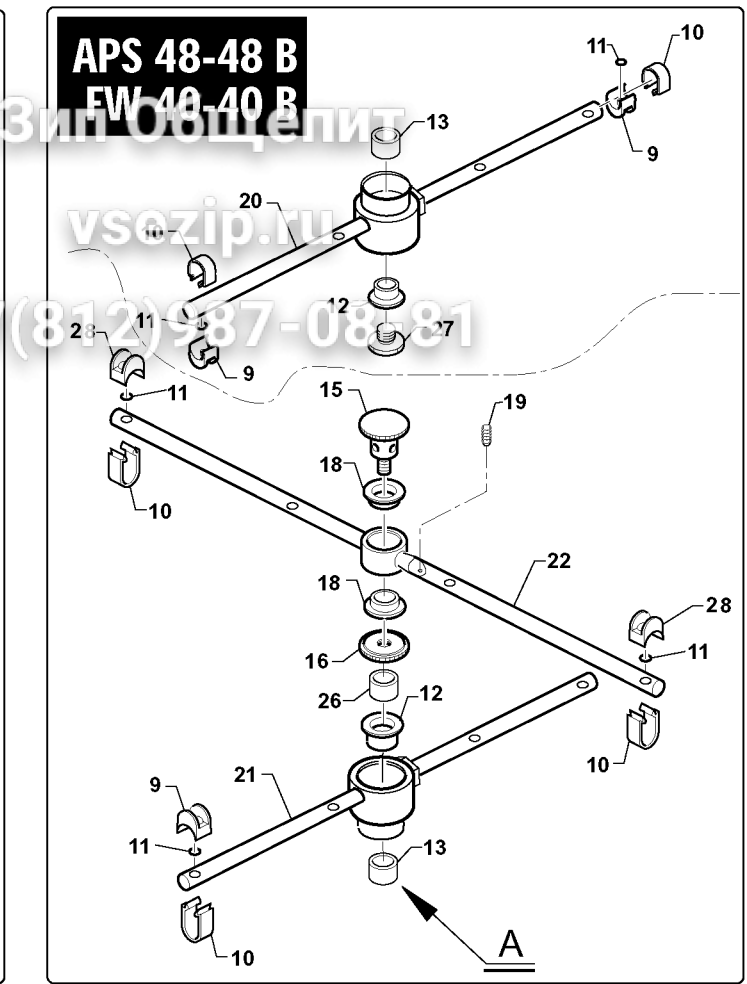

**APS 48-48 B
FW 40-40 B**