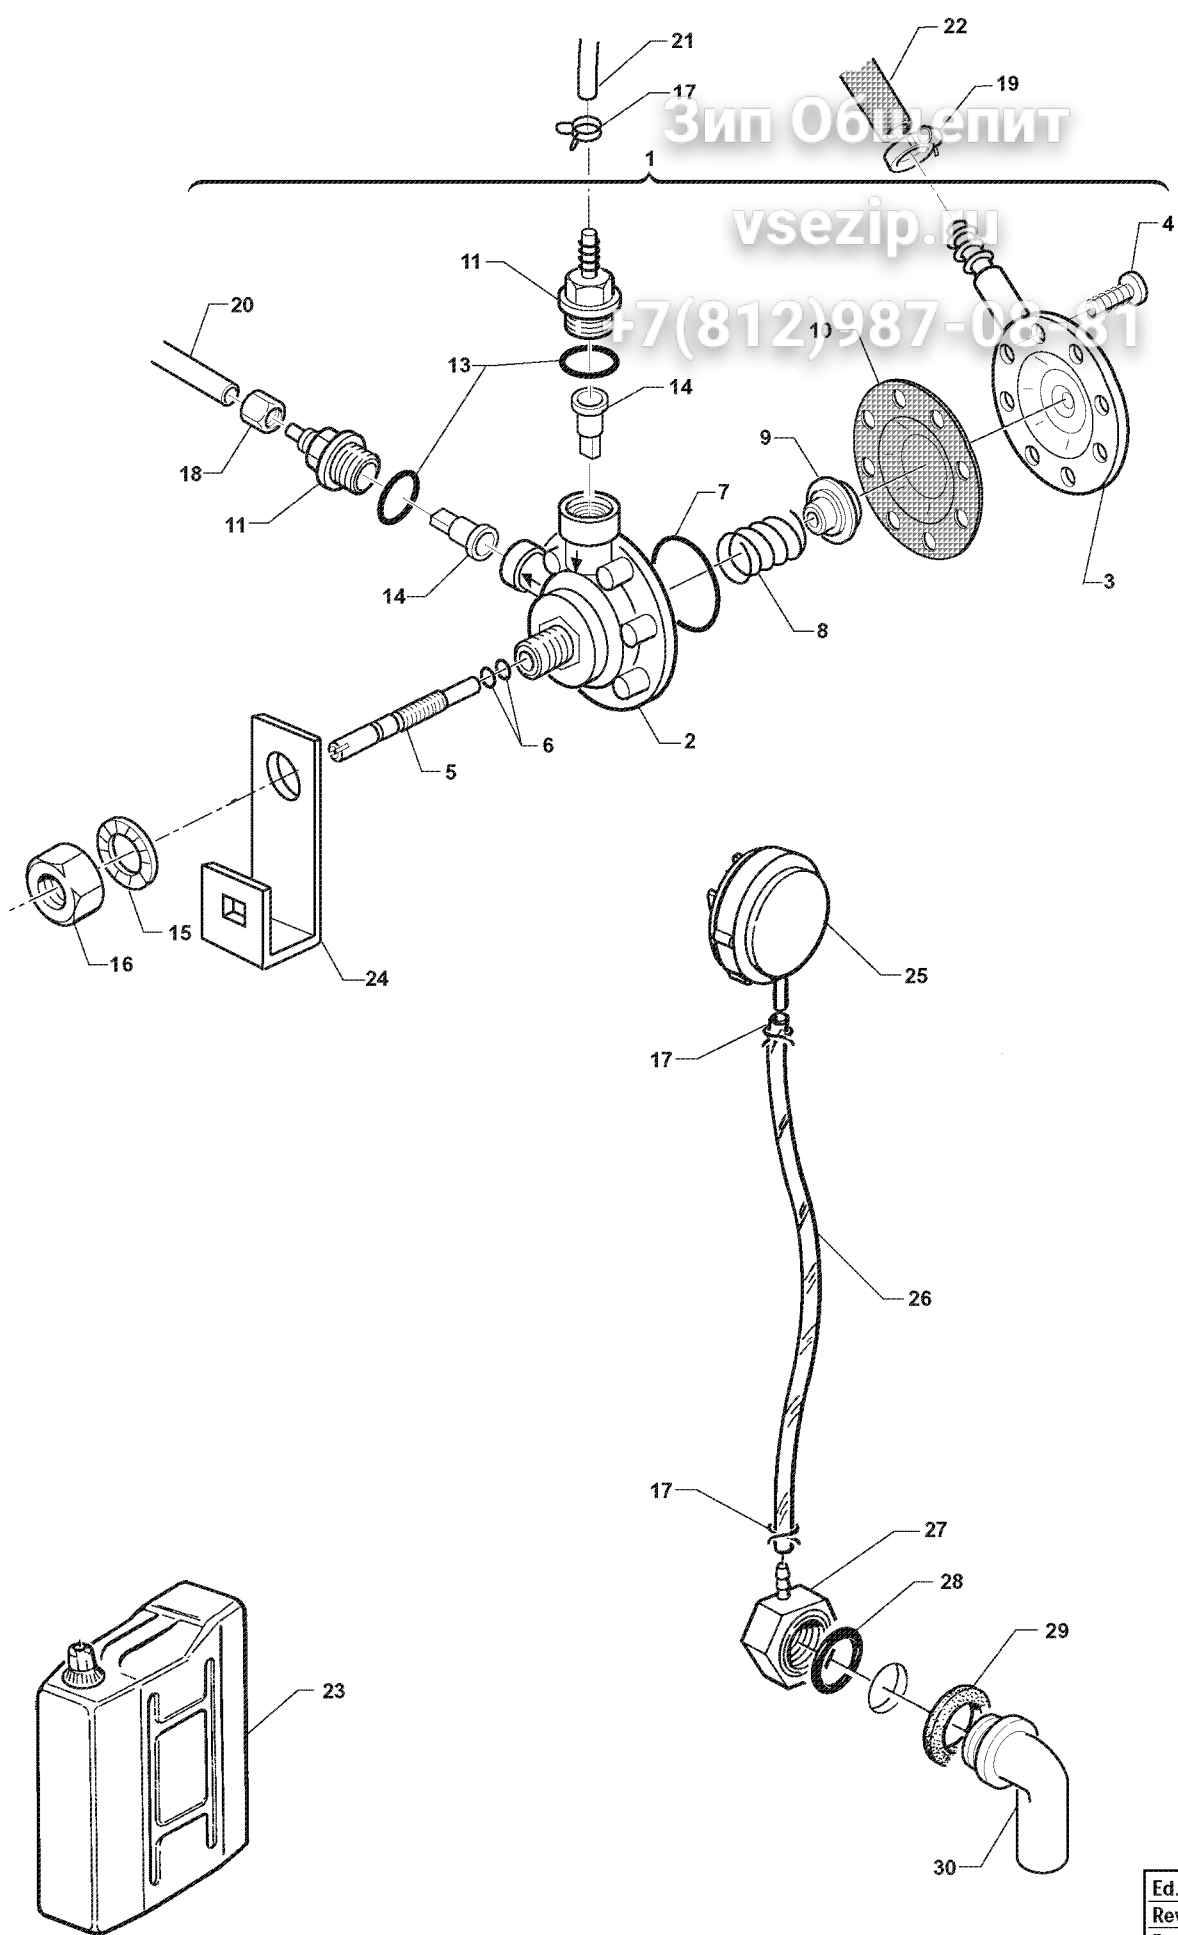

vsezip.ru

(812)987-08-81

Ed.	2003
Rev.	
Data	

Ed.	03.05.99
Rev.	2001
Data	

Seite	Pos	Kreditor Artikel Nr.	IT	GB
002	001	21912	KIT SUPPORTO GUIDA CEST.SX	KIT BASKET GUIDE RACK L.
002	002	21913	KIT SUPPORTO GUIDA CEST.DX	KIT BASKET GUIDE RACK R.
002	003	16755	GUIDA CESTELLO IN TONDO STS 48	ROUND BASKET GUIDE, STS 48
002	003	18824	GUIDA CESTELLO IN TONDO STS 48	GUIDE RACK, ROUND BASKET STS 48
002	004	17863	DISTANZIALE GUIDA	SPACER GUIDE
002	005	16378	PERNO X PORTELLO MOBILE STS	PIN X MOV. DOOR STS
002	006	30438	MOLLA X PERNO E PORTA	SPRING FOR PIN AND DOOR
002	007	26761	DADO CIECO 5 MA	NUT BLIND 5 MA
002	008	25990	VITE TC 5X9 SPEC.X SNODO PR.F.	FLAT HD SCREW 5X9 SPEC. FOR ARM TOGGLE
002	009	18342	BOCCOLA SNODO BRACCETTI	BUSH FOR DOOR HINGE
002	010	31919	SEGER RA 7	SNAP RING RA 7
002	011	18689	BRACCETTO PORTELLO APS 43/53	DOOR STAY APS 43/53
002	011	18690	BRACCETTO PORTELLO DX STS43/53	DOOR STAY DX STS43/53
002	012	18069	FERMO BRACCETTO PORTELLO	STOPPER DOOR STAY
002	013	28699	VITE TC 4 X 10	CHEESE-HD SCREW TC 4 X 10
002	014	18585	SQUADRETTA SCROCCHETTO VASCA	SQUARE TANK HOLDER
002	015	25743	RONDELLA PIANA DIAM. 4	SPACER, FLAT, DIAM. 4
002	016	25773	DADO 4 MA INOX 18/8	NUTS 4 MA SS 18/8
002	017	25693	VITE AUTOFIL. TS 4,2X13 INOX	SELF-TAPPING SCREW BEVEL H. 4,2X13 SS
002	018	22121	SCROCCHETTO PORTELLO PREM.STS	DOOR CATCH PREASS.STS
002	019	33336	SCROCCHETTO A ROTELLA	ROLLER DOOR LATCH
002	020	27155	DADO IN PLASTICA 10 M	PLASTIC NUT10 M
002	021	25266	GUARNIZIONE PIATTA 18 X 10 X 2	FLAT GASKET 18 X 10 X 2
002	022	32311	SONDA CURVATA A 60°	PROBE, 60° CURVED
002	023	25697	VITE AUTOF.T/TCROCE 3,9X13 ZIG	SELF-TAPPING SCREW CHEESE D747H.ROSS 3,9X13
002	024	25831	PIASTRINA X VITI AUTOF.LATI 7P	PLATE FOR SELFTHREAD. SCREW SIDES 7P
002	025	25209	PIEDINI BASE ESAGONALE	FEET, HEXAG. BASE
002	026	26751	VITE 1/2 TONDA TC 6 X 12	SCREW 1/2 FLAT ROUND HD 6 X 12
002	028	18940	GUIDA CESTELLO DX APS 48 BRILL	RACK GUIDE, RIGHT APS 48
002	028	18941	GUIDA CESTELLO SX APS 48 BRILL	RACK GUIDE, LEFT APS 48
002	031	25708	VITE TE M 5 X 10 INOX	SCREW HEX.HD M 5 X 10 SS
002	032	33277	VITE AUTOF. TSP 2,9 X 9,5	SELF-TAPPING SCREW TSP 2,9 X 9,5
002	033	18145	FERMA CESTELLO MM.25	RACK STOPPER MM.25
002	034	15995	BUSSOLA FISS. MANIGLIA STS	BUSH SPRING FIX. HANDLE STS
002	035	18778	PANNELLO CONTROPORTA APS 48	INNER DOOR PANEL C 48
002	036	18899	PORTELLO STS/APS/C 48	DOOR STS/APS/C 48
002	037	18827	MANIGLIA X PORT. STS/APS/C 48	HANDLE FOR DOOR STS/APS/C 48
002	038	22163/R	PORTELLO TAMB.PREM. APS 48	DOOR, PREASS. APS 48
002	039	25293	TAPPINO IN GOMMA DIAM. 10	PLUG RUBBER DIAM. 10
002	040	25700	VITE TC 4 X 8 CON ZIGRINATURA	SCREW CHEESE-H. 4 X 8 KNURLED
002	041	33179	DADO IN GABBIETTA 4MA	ENCLOSED NUT 4MA
002	042	25744	RONDELLA PIANA DIAM.5	SPACER, FLAT, DIAM.5
002	043	25774	DADO 5 MA	NUTS 5 MA
002	044	32788	FRONTALE LABIRINTO STS 48	LABYRINTH FRONT STS 48
002	044	33176	FRONTALE LABIRINTO APS 48"H-H"	FRONT PANEL, LABYRINTH APS 48"H-H"
002	045	31335	VITE TS 5 X 8 SPECIALE	BEVEL-HD SCREW 5X8, SPECIAL
002	046	32969	MAGNETE X CONTATTO M350 AP	MAGNET FOR CONTACT M350 AP
003	001	25032	TAPPO DI CHIUSURA	CATCH PLUG
003	002	25245	GUARNIZIONE OR 3281	GASKET OR 3281
003	003	30007	GOMMINO BRACCETTO PORTELLO	RUBBER FOR DOOR STAY
003	004	25008	GHIERA CHIUSURA TAPPO VASCA	LOCK. NUT FOR TANK PLUG
003	005	15568	PERNO MOBILE X PORTELLO	MOBILE DOWEL FOR DOOR
003	006	30438	MOLLA X PERNO E PORTA	SPRING FOR PIN AND DOOR
003	007	29594	DADO CIECO 4 MA	NUT BLIND 4 MA
003	008	26691	VITE TS M 4 X 8	SCREW TS M 4 X 8
003	009	18342	BOCCOLA SNODO BRACCETTI	BUSH FOR DOOR HINGE
003	010	34016	TAPPO ESTREMITA'MANIGLIA DX	PLUG END HANDLE, RIGHT
003	010	34015	TAPPO ESTREMITA'MANIGLIA SX	PLUG END HANDLE, LEFT
003	011	18935	BRACCETTO PORTELLO DX 43/53	DOOR STAY DX 43/53
003	011	18934	BRACCETTO PORTELLO SX 43/53	DOOR STAY SX 43/53
003	012	18069	FERMO BRACCETTO PORTELLO	STOPPER DOOR STAY
003	013	28699	VITE TC 4 X 10	CHEESE-HD SCREW TC 4 X 10
003	014	28880	MADREVITE	NUT SCREW
003	015	32969	MAGNETE X CONTATTO M350 AP	MAGNET FOR CONTACT M350 AP
003	016	29670	GUARNIZIONE OR 2050 - MS 14	GASKET OR 2050 - MS 14
003	017	25693	VITE AUTOFIL. TS 4,2X13 INOX	SELF-TAPPING SCREW BEVEL H. 4,2X13 SS
003	018	33835	TAPPO ADATTATORE X SONDA	ADAPTER FOR LEVEL PROBE
003	019	33336	SCROCCHETTO A ROTELLA	ROLLER DOOR LATCH
003	020	27155	DADO IN PLASTICA 10 M	PLASTIC NUT10 M