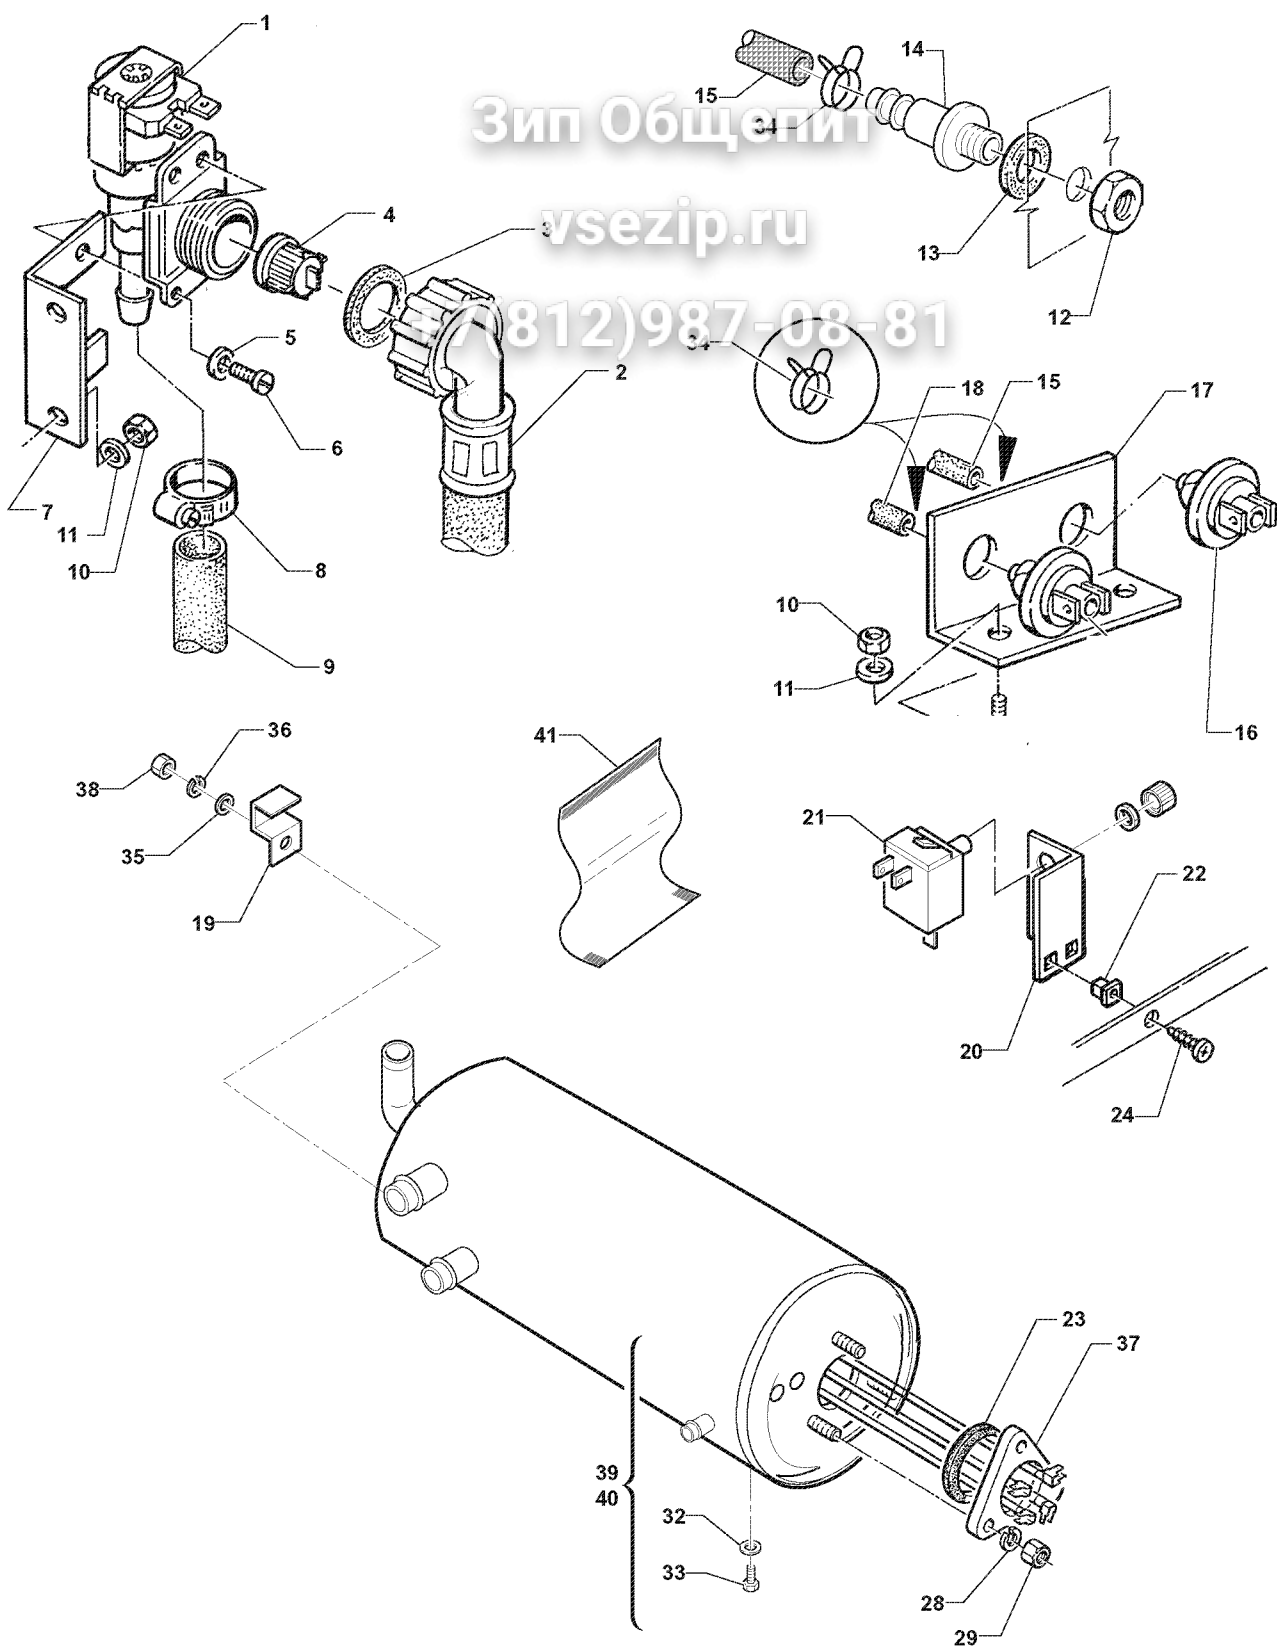

Ed.	2003
Rev.	
Data	

Ed.	03.05.99
Rev.	2001
Data	

Seite	Pos	Kreditor Artikel Nr.	IT	GB
002	001	21912	KIT SUPPORTO GUIDA CEST.SX	KIT BASKET GUIDE RACK L.
002	002	21913	KIT SUPPORTO GUIDA CEST.DX	KIT BASKET GUIDE RACK R.
002	003	16755	GUIDA CESTELLO IN TONDO STS 48	ROUND BASKET GUIDE, STS 48
002	003	18824	GUIDA CESTELLO IN TONDO STS 48	GUIDE RACK, ROUND BASKET STS 48
002	004	17863	DISTANZIALE GUIDA	SPACER GUIDE
002	005	16378	PERNO X PORTELLO MOBILE STS	PIN X MOB. DOOR STS
002	006	30438	MOLLA X PERNO E PORTA	SPRING FOR PIN AND DOOR
002	007	26761	DADO CIECO 5 MA	NUT BLIND 5 MA
002	008	25990	VITE TC 5X9 SPEC.X SNODO PR.F.	FLAT HD SCREW 5X9 SPEC. FOR ARM TOGGLE
002	009	18342	BOCCOLA SNODO BRACCETTI	BUSH FOR DOOR HINGE
002	010	31919	SEGER RA 7	SNAP RING RA 7
002	011	18689	BRACCETTO PORTELLO APS 43/53	DOOR STAY APS 43/53
002	011	18690	BRACCETTO PORTELLO DX STS43/53	DOOR STAY DX STS43/53
002	012	18069	FERMO BRACCETTO PORTELLO	STOPPER DOOR STAY
002	013	28699	VITE TC 4 X 10	CHEESE-HD SCREW TC 4 X 10
002	014	18585	SQUADRETTA SCROCCHETTO VASCA	SQUARE TANK HOLDER
002	015	25743	RONDELLA PIANA DIAM. 4	SPACER, FLAT, DIAM. 4
002	016	25773	DADO 4 MA INOX 18/8	NUTS 4 MA SS 18/8
002	017	25693	VITE AUTOFIL. TS 4,2X13 INOX	SELF-TAPPING SCREW BEVEL H. 4,2X13 SS
002	018	22121	SCROCCHETTO PORTELLO PREM.STS	DOOR CATCH PREASS.STS
002	019	33336	SCROCCHETTO A ROTELLA	ROLLER DOOR LATCH
002	020	27155	DADO IN PLASTICA 10 M	PLASTIC NUT10 M
002	021	25266	GUARNIZIONE PIATTA 18 X 10 X 2	FLAT GASKET 18 X 10 X 2
002	022	32311	SONDA CURVATA A 60°	PROBE, 60° CURVED
002	023	25697	VITE AUTOF.T/TCROCE 3,9X13 ZIG	SELF-TAPPING SCREW CHEESE D747H.ROSS 3,9X13
002	024	25831	PIASTRINA X VITI AUTOF.LATI 7P	PLATE FOR SELFTHREAD. SCREW SIDES 7P
002	025	25209	PIEDINI BASE ESAGONALE	FEET, HEXAG. BASE
002	026	26751	VITE 1/2 TONDA TC 6 X 12	SCREW 1/2 FLAT ROUND HD 6 X 12
002	028	18940	GUIDA CESTELLO DX APS 48 BRILL	RACK GUIDE, RIGHT APS 48
002	028	18941	GUIDA CESTELLO SX APS 48 BRILL	RACK GUIDE, LEFT APS 48
002	031	25708	VITE TE M 5 X 10 INOX	SCREW HEX.HD M 5 X 10 SS
002	032	33277	VITE AUTOF. TSP 2,9 X 9,5	SELF-TAPPING SCREW TSP 2,9 X 9,5
002	033	18145	FERMA CESTELLO MM.25	RACK STOPPER MM.25
002	034	15995	BUSSOLA FISS. MANIGLIA STS	BUSH SPRING FIX. HANDLE STS
002	035	18778	PANNELLO CONTROPORTA APS 48	INNER DOOR PANEL C 48
002	036	18899	PORTELLO STS/APS/C 48	DOOR STS/APS/C 48
002	037	18827	MANIGLIA X PORT. STS/APS/C 48	HANDLE FOR DOOR STS/APS/C 48
002	038	22163/R	PORTELLO TAMB.PREM. APS 48	DOOR, PREASS. APS 48
002	039	25293	TAPPINO IN GOMMA DIAM. 10	PLUG RUBBER DIAM. 10
002	040	25700	VITE TC 4 X 8 CON ZIGRINATURA	SCREW CHEESE-H. 4 X 8 KNURLED
002	041	33179	DADO IN GABBIETTA 4MA	ENCLOSED NUT 4MA
002	042	25744	RONDELLA PIANA DIAM.5	SPACER, FLAT, DIAM.5
002	043	25774	DADO 5 MA	NUTS 5 MA
002	044	32788	FRONTALE LABIRINTO STS 48	LABYRINTH FRONT STS 48
002	044	33176	FRONTALE LABIRINTO APS 48"H-H"	FRONT PANEL, LABYRINTH APS 48"H-H"
002	045	31335	VITE TS 5 X 8 SPECIALE	BEVEL-HD SCREW 5X8, SPECIAL
002	046	32969	MAGNETE X CONTATTO M350 AP	MAGNET FOR CONTACT M350 AP
003	001	25032	TAPPO DI CHIUSURA	CATCH PLUG
003	002	25245	GUARNIZIONE OR 3281	GASKET OR 3281
003	003	30007	GOMMINO BRACCETTO PORTELLO	RUBBER FOR DOOR STAY
003	004	25008	GHIERA CHIUSURA TAPPO VASCA	LOCK. NUT FOR TANK PLUG
003	005	15568	PERNO MOBILE X PORTELLO	MOBILE DOWEL FOR DOOR
003	006	30438	MOLLA X PERNO E PORTA	SPRING FOR PIN AND DOOR
003	007	29594	DADO CIECO 4 MA	NUT BLIND 4 MA
003	008	26691	VITE TS M 4 X 8	SCREW TS M 4 X 8
003	009	18342	BOCCOLA SNODO BRACCETTI	BUSH FOR DOOR HINGE
003	010	34016	TAPPO ESTREMITA'MANIGLIA DX	PLUG END HANDLE, RIGHT
003	010	34015	TAPPO ESTREMITA'MANIGLIA SX	PLUG END HANDLE, LEFT
003	011	18935	BRACCETTO PORTELLO DX 43/53	DOOR STAY DX 43/53
003	011	18934	BRACCETTO PORTELLO SX 43/53	DOOR STAY SX 43/53
003	012	18069	FERMO BRACCETTO PORTELLO	STOPPER DOOR STAY
003	013	28699	VITE TC 4 X 10	CHEESE-HD SCREW TC 4 X 10
003	014	28880	MADREVITE	NUT SCREW
003	015	32969	MAGNETE X CONTATTO M350 AP	MAGNET FOR CONTACT M350 AP
003	016	29670	GUARNIZIONE OR 2050 - MS 14	GASKET OR 2050 - MS 14
003	017	25693	VITE AUTOFIL. TS 4,2X13 INOX	SELF-TAPPING SCREW BEVEL H. 4,2X13 SS
003	018	33835	TAPPO ADATTATORE X SONDA	ADAPTER FOR LEVEL PROBE
003	019	33336	SCROCCHETTO A ROTELLA	ROLLER DOOR LATCH
003	020	27155	DADO IN PLASTICA 10 M	PLASTIC NUT10 M