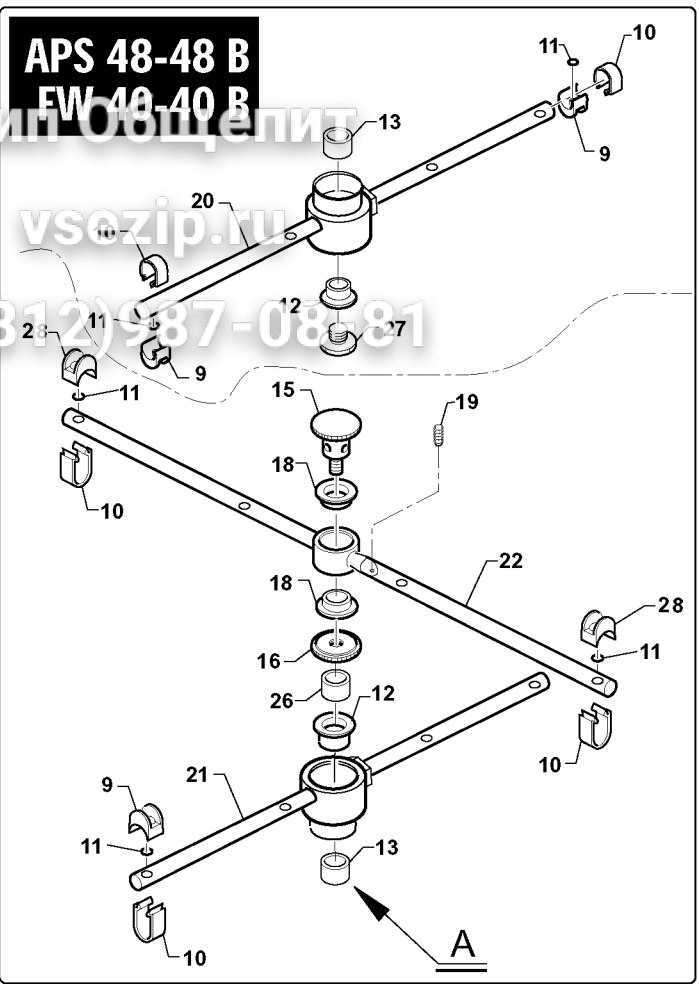

**APS 48-48 B
FW 40-40 B**