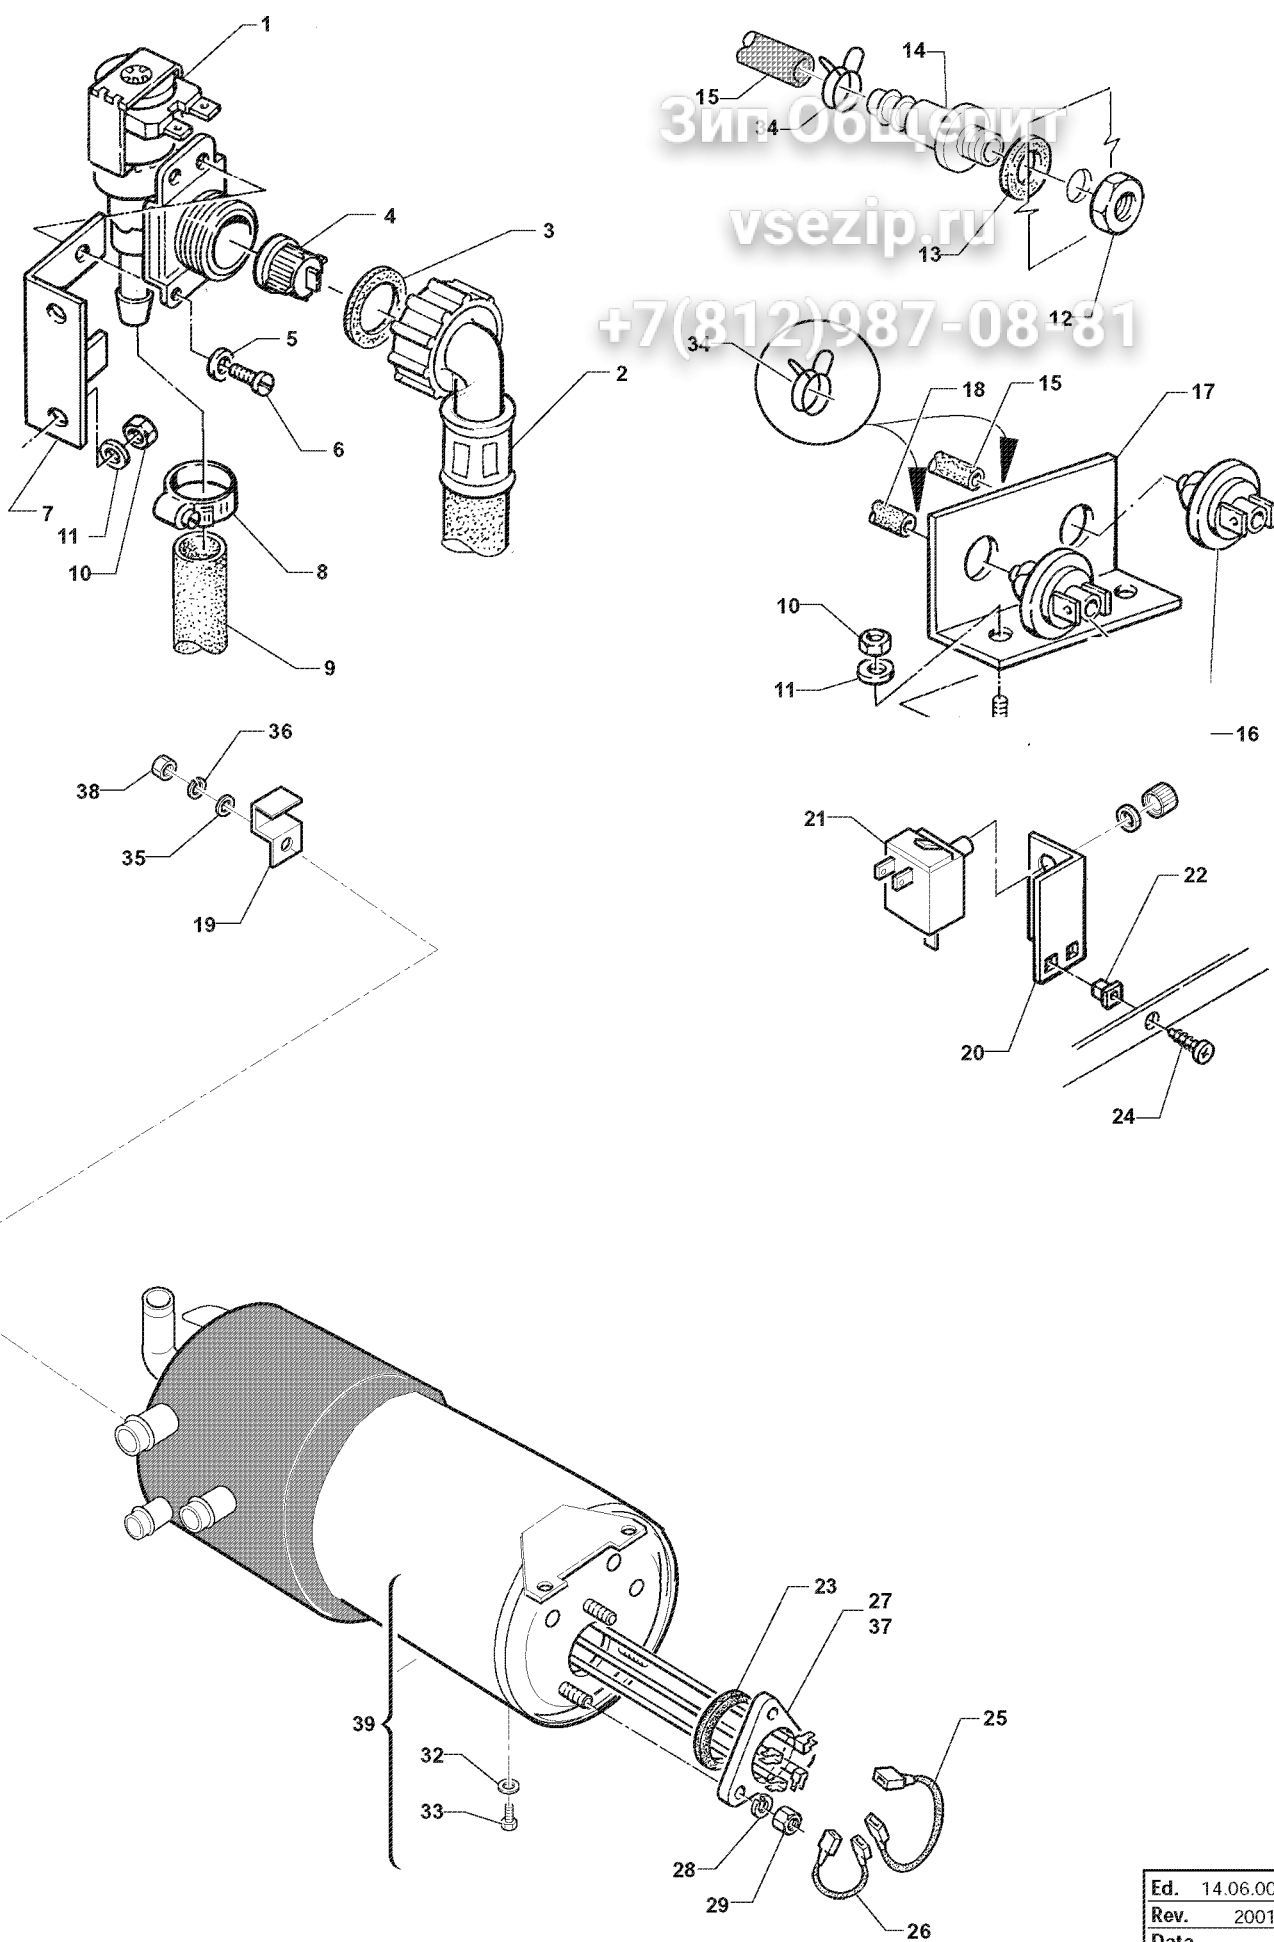

2 - APSE 53 - 60

Ed.	03.05.99
Rev.	2001
Data	

Зип-Общедит

vsezip.ru

+7(812)987-0881

Ed.	14.06.00
Rev.	2001
Data	

Ed.	03.05.99
Rev.	2001
Data	

Seite	Pos	Kreditor Artikel Nr.	IT	GB
002	001	25032	TAPPO DI CHIUSURA	CATCH PLUG
002	002	25245	GUARNIZIONE OR 3281	GASKET OR 3281
002	003	30007	GOMMINO BRACCETTO PORTELLO	RUBBER FOR DOOR STAY
002	004	25008	GHIERA CHIUSURA TAPPO VASCA	LOCK. NUT FOR TANK PLUG
002	005	15568	PERNO MOBILE X PORTELLO	MOBILE DOWEL FOR DOOR
002	006	30438	MOLLA X PERNO E PORTA	SPRING FOR PIN AND DOOR
002	007	29594	DADO CIECO 4 MA	NUT BLIND 4 MA
002	008	26691	VITE TS M 4 X 8	SCREW TS M 4 X 8
002	009	18342	BOCCOLA SNODO BRACCETTO	BUSH FOR DOOR HINGE
002	010	34016	TAPPO ESTREMITA'MANIGLIA DX	PLUG END HANDLE, RIGHT
002	010	34015	TAPPO ESTREMITA'MANIGLIA SX	PLUG END HANDLE, LEFT
002	011	18935	BRACCETTO PORTELLO DX 43/53	DOOR STAY DX 43/53
002	011	18934	BRACCETTO PORTELLO SX 43/53	DOOR STAY SX 43/53
002	012	18069	FERMO BRACCETTO PORTELLO	STOPPER DOOR STAY
002	013	28699	VITE TC 4 X 10	CHEESE-HD SCREW TC 4 X 10
002	014	28880	MADREVITE	NUT SCREW
002	015	32969	MAGNETE X CONTATTO M350 AP	MAGNET FOR CONTACT M350 AP
002	016	29670	GUARNIZIONE OR 2050 - MS 14	GASKET OR 2050 - MS 14
002	017	25693	VITE AUTOFIL. TS 4,2X13 INOX	SELF-TAPPING SCREW BEVEL H. 4,2X13 SS
002	018	33835	TAPPO ADATTATORE X SONDA	ADAPTER FOR LEVEL PROBE
002	019	33336	SCROCCHETTO A ROTELLA	ROLLER DOOR LATCH
002	020	27155	DADO IN PLASTICA 10 M	PLASTIC NUT10 M
002	021	34520	GUARNIZ. SONDA LIV./TRAP. ARIA	GASKET, LEVEL PROBE/AIR TRAP
002	022	32311	SONDA CURVATA A 60°	PROBE, 60° CURVED
002	023	25697	VITE AUTOF.T/TCROCE 3,9X13 ZIG	SELF-TAPPING SCREW CHEESE D747H.ROSS 3,9X13
002	024	25831	PIASTRINA X VITI AUTOF.LATI 7P	PLATE FOR SELFTHREAD. SCREW SIDES 7P
002	025	25209	PIEDINI BASE ESAGONALE	FEET, HEXAG. BASE
002	026	26751	VITE 1/2 TONDA TC 6 X 12	SCREW 1/2 FLAT ROUND HD 6 X 12
002	028	18929	GUIDA CEST.SX STS-APS 48 BRILL	GUIDE RACK SX STS-APS 48 RIN.AID
002	028	18928	GUIDA CEST.DX STS-APS 48 BRILL	GUIDE RACK DX STS-APS 48 RIN.AID
002	030	25239	GUARN. OR PB 701 3112 x TRAPP.	GASKET OR PB 701 3112 x AIR TRAP
002	031	25708	VITE TE M 5 X 10 INOX	SCREW HEX.HD M 5 X 10 SS
002	032	33277	VITE AUTOF. TSP 2,9 X 9,5	SELF-TAPPING SCREW TSP 2,9 X 9,5
002	033	18145	FERMA CESTELLO MM.25	RACK STOPPER MM.25
002	034	15995	BUSSOLA FISS. MANIGLIA STS	BUSH SPRING FIX. HANDLE STS
002	035	33554	PANNELLO CONTROP. STS/APS/C 48	INNER DOOR PANEL STS/APS/C 48
002	036	18899	PORTELLO STS/APS/C 48	DOOR STS/APS/C 48
002	037	18827	MANIGLIA X PORT. STS/APS/C 48	HANDLE FOR DOOR STS/APS/C 48
002	038	22172	PORTELLO TAMB. 48 L450xH355	DOOR ASSEMBLY CPL 48 L450xH355
002	039	H160720	TAPPO A SCATTO HEYCO D.8	SNAP PLUG HEYCO D.8
002	039	25293	TAPPINO IN GOMMA DIAM. 10	PLUG RUBBER DIAM. 10
002	040	25700	VITE TC 4 X 8 CON ZIGRINATURA	SCREW CHEESE-H. 4 X 8 KNURLED
002	041	33179	DADO IN GABBIETTA 4MA	ENCLOSED NUT 4MA
002	042	25743	RONDELLA PIANA DIAM. 4	SPACER, FLAT, DIAM. 4
003	001	30006	DISTANZIALE X SUPP.CIRC.STAMP.	SPACER FOR PRINTED CIRC. HOLDER
003	002	33723	TARGA COMANDI APS 48	NAMEPLATE, CONTROLS APS 48
003	003	15969	PIASTRINA FISS.MAGNETE STS	MAGNET FIXING PLATE STS
003	004	32872	INTERRUTTORE CM UNIP. D	SWITCH SA SINGLE POLE D
003	005	29529	PULSANTE UNIPOLARE NA	UNIPOLAR PUSHBUTTON NA
003	006	33247	SUPPORTO VETRO GRIGIO LUCIDO	SUPPORT LAMP HOLDER, BRIGHT GREY
003	007	32890	TASTO GRIGIO LUCIDO	BRIGHT GREY PUSH-BUTTON,
003	008	33185	LAMPADA LED"VERDE"	LED BULB "GREEN"
003	009	33186	LAMPADA LED"ROSSA"	LED BULB "RED"
003	010	33187	LAMPADA LED"ARANCIO"	LED BULB "ORANGE"
003	011	32891	SUPPORTO LAMPADA	LIGHT BULB HOLDER
003	012	32868	GEMMA D16"VERDE"	CAP, Ø16"GREEN"
003	013	32867	GEMMA D16"ROSSA"	CAP, Ø16 "RED"
003	013	34248	GEMMA D16 "BIANCA"	LAMP COVER "WHITE" D16
003	014	32869	GEMMA D16"ARANCIO"	CAP, Ø16"ORANGE"
003	015	25831	PIASTRINA X VITI AUTOF.LATI 7P	PLATE FOR SELFTHREAD. SCREW SIDES 7P
003	016	28746	INTERRUTTORE AUTOMATICO 10 A	AUTOMATIC SWITCH 10 A
003	017	31873	TELERUTTORE 220-240V- B6-30-10	REMOTE SWITCH 220-240V- B6-30-10
003	018	25791	DADO AUTOBLOCCANTE 5 MA BASSO	SELF-LOCKING NUT 5 MA LOWER SIDE
003	019	33188	SENSORE MAGNETICO	MAGNETIC SENSOR
003	020	31828	RONDELLA DENTEL.E. DIAM.3	DENTED ROUND SPACER, EX Ø 3
003	021	25777	DADO 3 MA	NUTS 3 MA
003	022	22207	CABLAGGIO ELE. PR. APS 43/60	ELECTR. WIRING, PREASS.APS 43/60
003	023	30681	CAVALLOTTO FISS. CONNETTORE	FIXING JUMPER FOR CONNECTOR
003	024	25684	VITE AUTOFIL. TC 2,9X9,5 INOX	SELF-TAPPING SCREW CHEESE-H. 2,9X9,5 SS