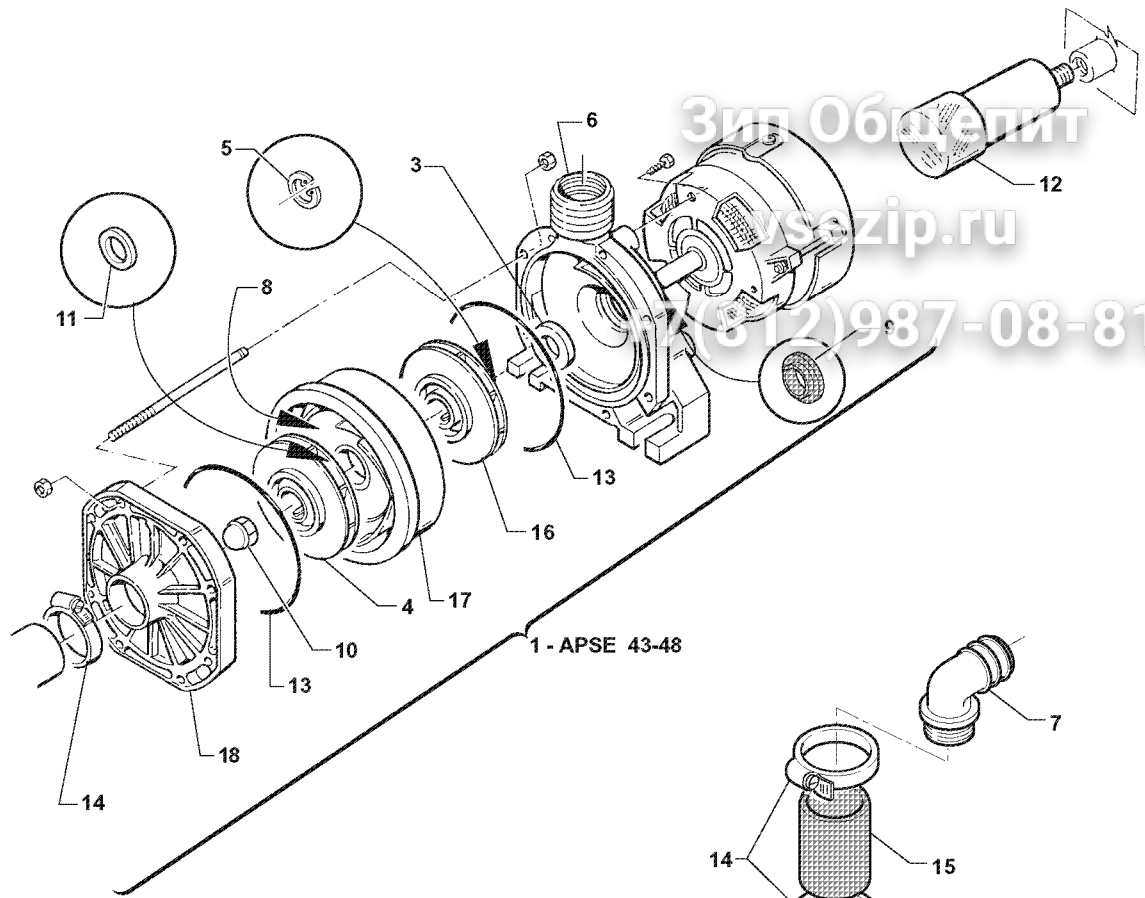

Зип Общепит

vsazip.ru

(812) 987-08-81

1 - APSE 43-48