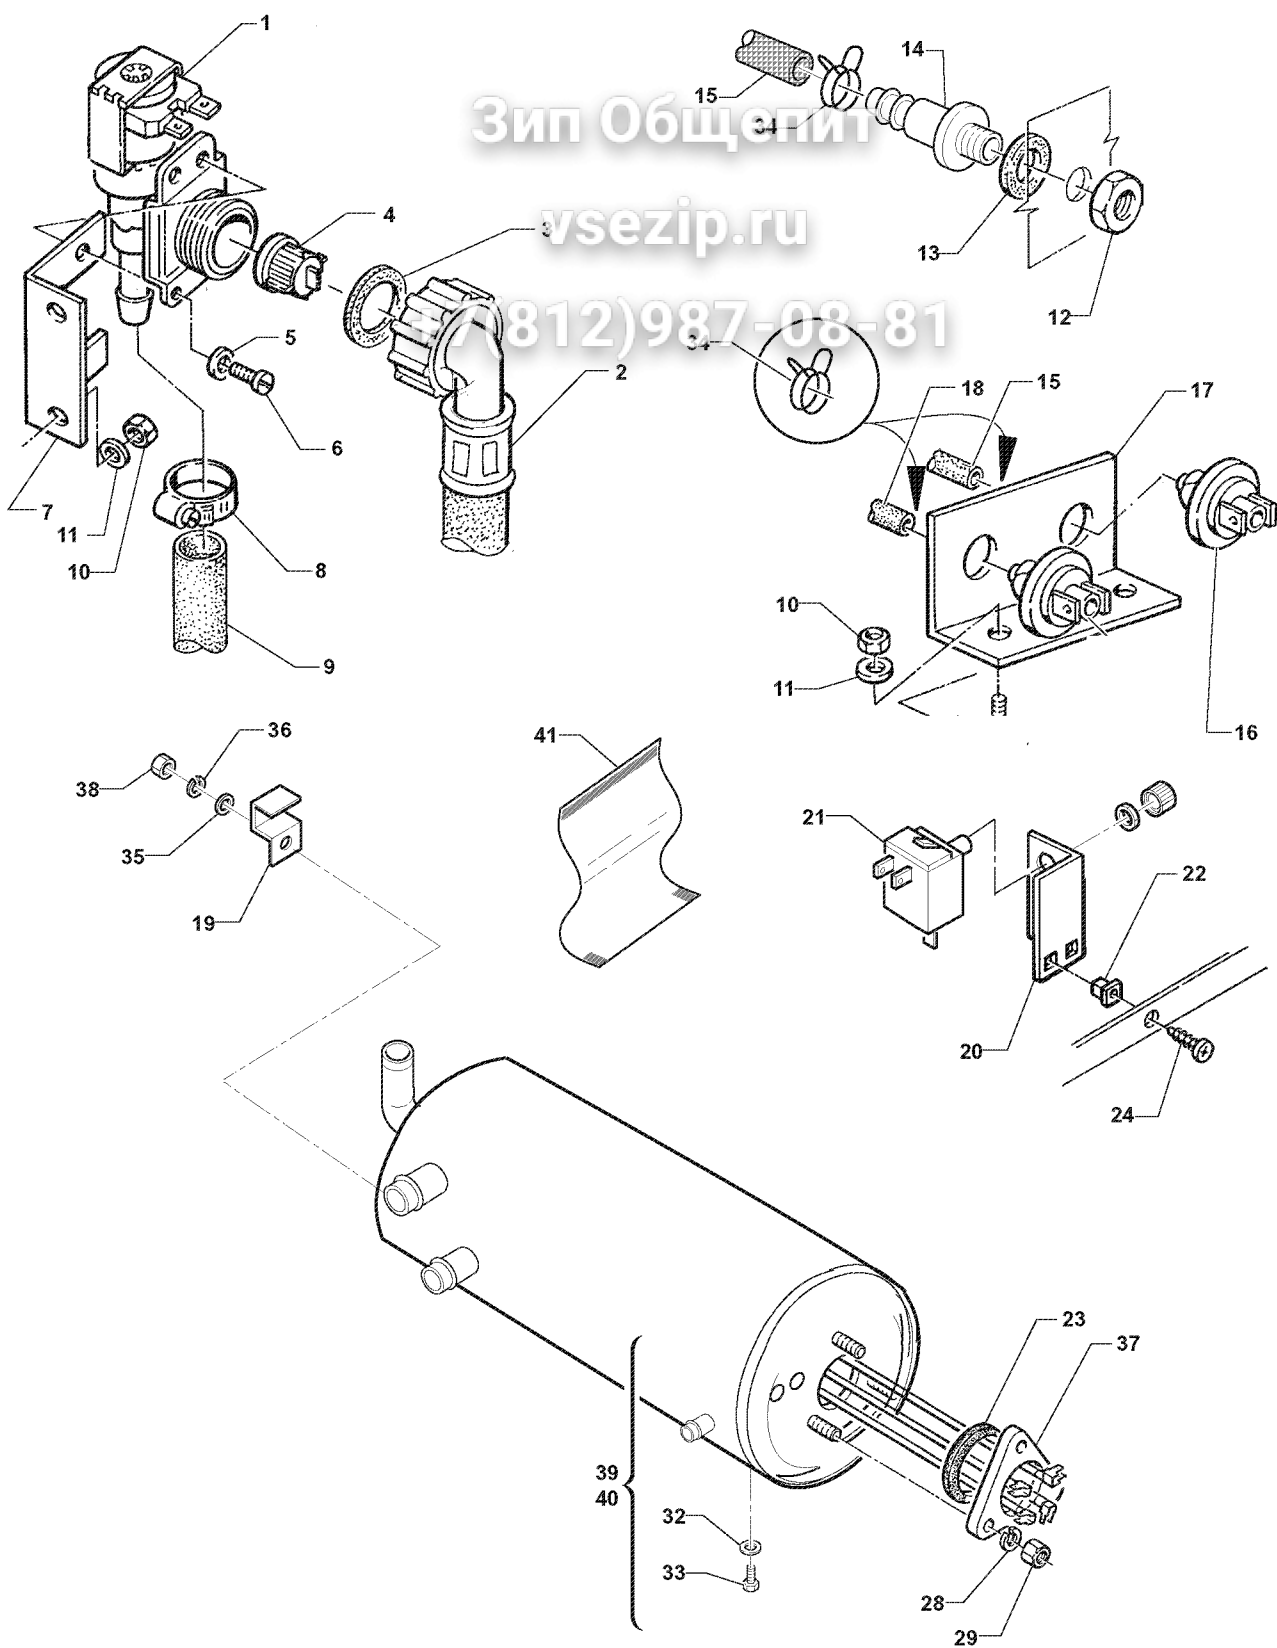

vsezip.ru

(812)987-08-81

Ed.	2003
Rev.	
Data	

Ed.	03.05.99
Rev.	2001
Data	

Seite	Pos	Kreditor Artikel Nr.	IT	GB
002	001	25032	TAPPO DI CHIUSURA	CATCH PLUG
002	002	25245	GUARNIZIONE OR 3281	GASKET OR 3281
002	003	30007	GOMMINO BRACCETTO PORTELLO	RUBBER FOR DOOR STAY
002	004	25008	GHIERA CHIUSURA TAPPO VASCA	LOCK. NUT FOR TANK PLUG
002	005	15568	PERNO MOBILE X PORTELLO	MOBILE DOWEL FOR DOOR
002	006	30438	MOLLA X PERNO E PORTA	SPRING FOR PIN AND DOOR
002	007	29594	DADO CIECO 4 MA	NUT BLIND 4 MA
002	008	26691	VITE TS M 4 X 8	SCREW TS M 4 X 8
002	009	18342	BOCCOLA SNODO BRACCETTO	BUSH FOR DOOR HINGE
002	010	34016	TAPPO ESTREMITA'MANIGLIA DX	PLUG END HANDLE, RIGHT
002	010	34015	TAPPO ESTREMITA'MANIGLIA SX	PLUG END HANDLE, LEFT
002	011	18935	BRACCETTO PORTELLO DX 43/53	DOOR STAY DX 43/53
002	011	18934	BRACCETTO PORTELLO SX 43/53	DOOR STAY SX 43/53
002	012	18069	FERMO BRACCETTO PORTELLO	STOPPER DOOR STAY
002	013	28699	VITE TC 4 X 10	CHEESE-HD SCREW TC 4 X 10
002	014	28880	MADREVITE	NUT SCREW
002	015	32969	MAGNETE X CONTATTO M350 AP	MAGNET FOR CONTACT M350 AP
002	016	29670	GUARNIZIONE OR 2050 - MS 14	GASKET OR 2050 - MS 14
002	017	25693	VITE AUTOFIL. TS 4,2X13 INOX	SELF-TAPPING SCREW BEVEL H. 4,2X13 SS
002	018	33835	TAPPO ADATTATORE X SONDA	ADAPTER FOR LEVEL PROBE
002	019	33336	SCROCCHETTO A ROTELLA	ROLLER DOOR LATCH
002	020	27155	DADO IN PLASTICA 10 M	PLASTIC NUT10 M
002	021	34520	GUARNIZ. SONDA LIV./TRAP. ARIA	GASKET, LEVEL PROBE/AIR TRAP
002	022	32311	SONDA CURVATA A 60°	PROBE, 60° CURVED
002	023	25697	VITE AUTOF.T/TCROCE 3,9X13 ZIG	SELF-TAPPING SCREW CHEESE D747H.ROSS 3,9X13
002	024	25831	PIASTRINA X VITI AUTOF.LATI 7P	PLATE FOR SELFTHREAD. SCREW SIDES 7P
002	025	25209	PIEDINI BASE ESAGONALE	FEET, HEXAG. BASE
002	026	26751	VITE 1/2 TONDA TC 6 X 12	SCREW 1/2 FLAT ROUND HD 6 X 12
002	028	18929	GUIDA CEST.SX STS-APS 48 BRILL	GUIDE RACK SX STS-APS 48 RIN.AID
002	028	18928	GUIDA CEST.DX STS-APS 48 BRILL	GUIDE RACK DX STS-APS 48 RIN.AID
002	030	25239	GUARN. OR PB 701 3112 x TRAPP.	GASKET OR PB 701 3112 x AIR TRAP
002	031	25708	VITE TE M 5 X 10 INOX	SCREW HEX.HD M 5 X 10 SS
002	032	33277	VITE AUTOF. TSP 2,9 X 9,5	SELF-TAPPING SCREW TSP 2,9 X 9,5
002	033	18145	FERMA CESTELLO MM.25	RACK STOPPER MM.25
002	034	15995	BUSSOLA FISS. MANIGLIA STS	BUSH SPRING FIX. HANDLE STS
002	035	33554	PANNELLO CONTROP. STS/APS/C 48	INNER DOOR PANEL STS/APS/C 48
002	036	18899	PORTELLO STS/APS/C 48	DOOR STS/APS/C 48
002	037	18827	MANIGLIA X PORT. STS/APS/C 48	HANDLE FOR DOOR STS/APS/C 48
002	038	22172	PORTELLO TAMB. 48 L450xH355	DOOR ASSEMBLY CPL 48 L450xH355
002	039	H160720	TAPPO A SCATTO HEYCO D.8	SNAP PLUG HEYCO D.8
002	039	25293	TAPPINO IN GOMMA DIAM. 10	PLUG RUBBER DIAM. 10
002	040	25700	VITE TC 4 X 8 CON ZIGRINATURA	SCREW CHEESE-H. 4 X 8 KNURLED
002	041	33179	DADO IN GABBIETTA 4MA	ENCLOSED NUT 4MA
002	042	25743	RONDELLA PIANA DIAM. 4	SPACER, FLAT, DIAM. 4
003	001	30006	DISTANZIALE X SUPP.CIRC.STAMP.	SPACER FOR PRINTED CIRC. HOLDER
003	002	33723	TARGA COMANDI APS 48	NAMEPLATE, CONTROLS APS 48
003	003	15969	PIASTRINA FISS.MAGNETE STS	MAGNET FIXING PLATE STS
003	004	32872	INTERRUTTORE CM UNIP. D	SWITCH SA SINGLE POLE D
003	005	29529	PULSANTE UNIPOLARE NA	UNIPOLAR PUSHBUTTON NA
003	006	33247	SUPPORTO VETRO GRIGIO LUCIDO	SUPPORT LAMP HOLDER, BRIGHT GREY
003	007	32890	TASTO GRIGIO LUCIDO	BRIGHT GREY PUSH-BUTTON,
003	008	33185	LAMPADA LED"VERDE"	LED BULB "GREEN"
003	009	33186	LAMPADA LED"ROSSA"	LED BULB "RED"
003	010	33187	LAMPADA LED"ARANCIO"	LED BULB "ORANGE"
003	011	32891	SUPPORTO LAMPADA	LIGHT BULB HOLDER
003	012	32868	GEMMA D16"VERDE"	CAP, Ø16"GREEN"
003	013	32867	GEMMA D16"ROSSA"	CAP, Ø16 "RED"
003	013	34248	GEMMA D16 "BIANCA"	LAMP COVER "WHITE" D16
003	014	32869	GEMMA D16"ARANCIO"	CAP, Ø16"ORANGE"
003	015	25831	PIASTRINA X VITI AUTOF.LATI 7P	PLATE FOR SELFTHREAD. SCREW SIDES 7P
003	016	28746	INTERRUTTORE AUTOMATICO 10 A	AUTOMATIC SWITCH 10 A
003	017	31873	TELERUTTORE 220-240V- B6-30-10	REMOTE SWITCH 220-240V- B6-30-10
003	018	25791	DADO AUTOBLOCCANTE 5 MA BASSO	SELF-LOCKING NUT 5 MA LOWER SIDE
003	019	33188	SENSORE MAGNETICO	MAGNETIC SENSOR
003	020	31828	RONDELLA DENTEL.E. DIAM.3	DENTED ROUND SPACER, EX Ø 3
003	021	25777	DADO 3 MA	NUTS 3 MA
003	022	22207	CABLAGGIO ELE. PR. APS 43/60	ELECTR. WIRING, PREASS.APS 43/60
003	023	30681	CAVALLOTTO FISS. CONNETTORE	FIXING JUMPER FOR CONNECTOR
003	024	25684	VITE AUTOFIL. TC 2,9X9,5 INOX	SELF-TAPPING SCREW CHEESE-H. 2,9X9,5 SS