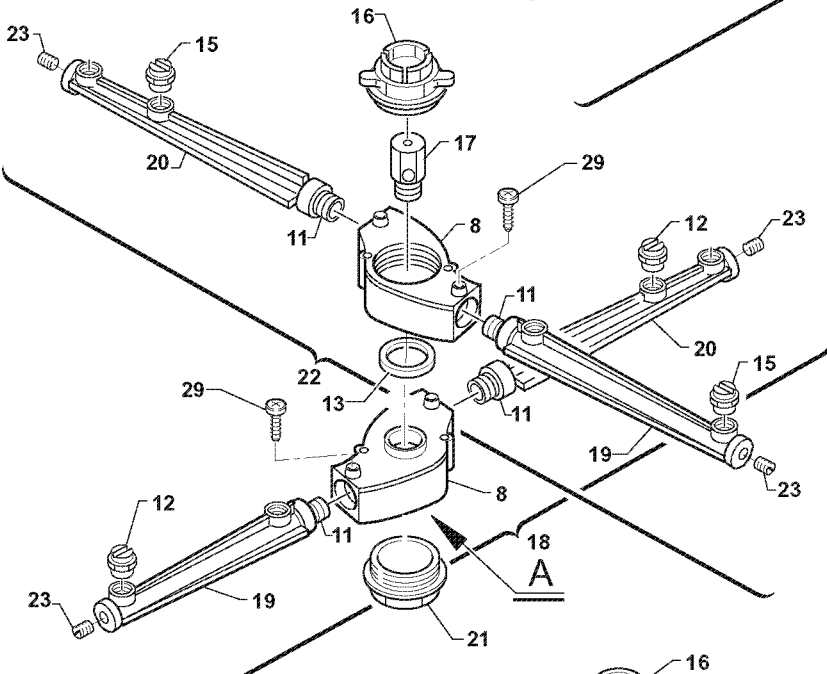

Ed.	03.05.99
Rev.	2001
Data