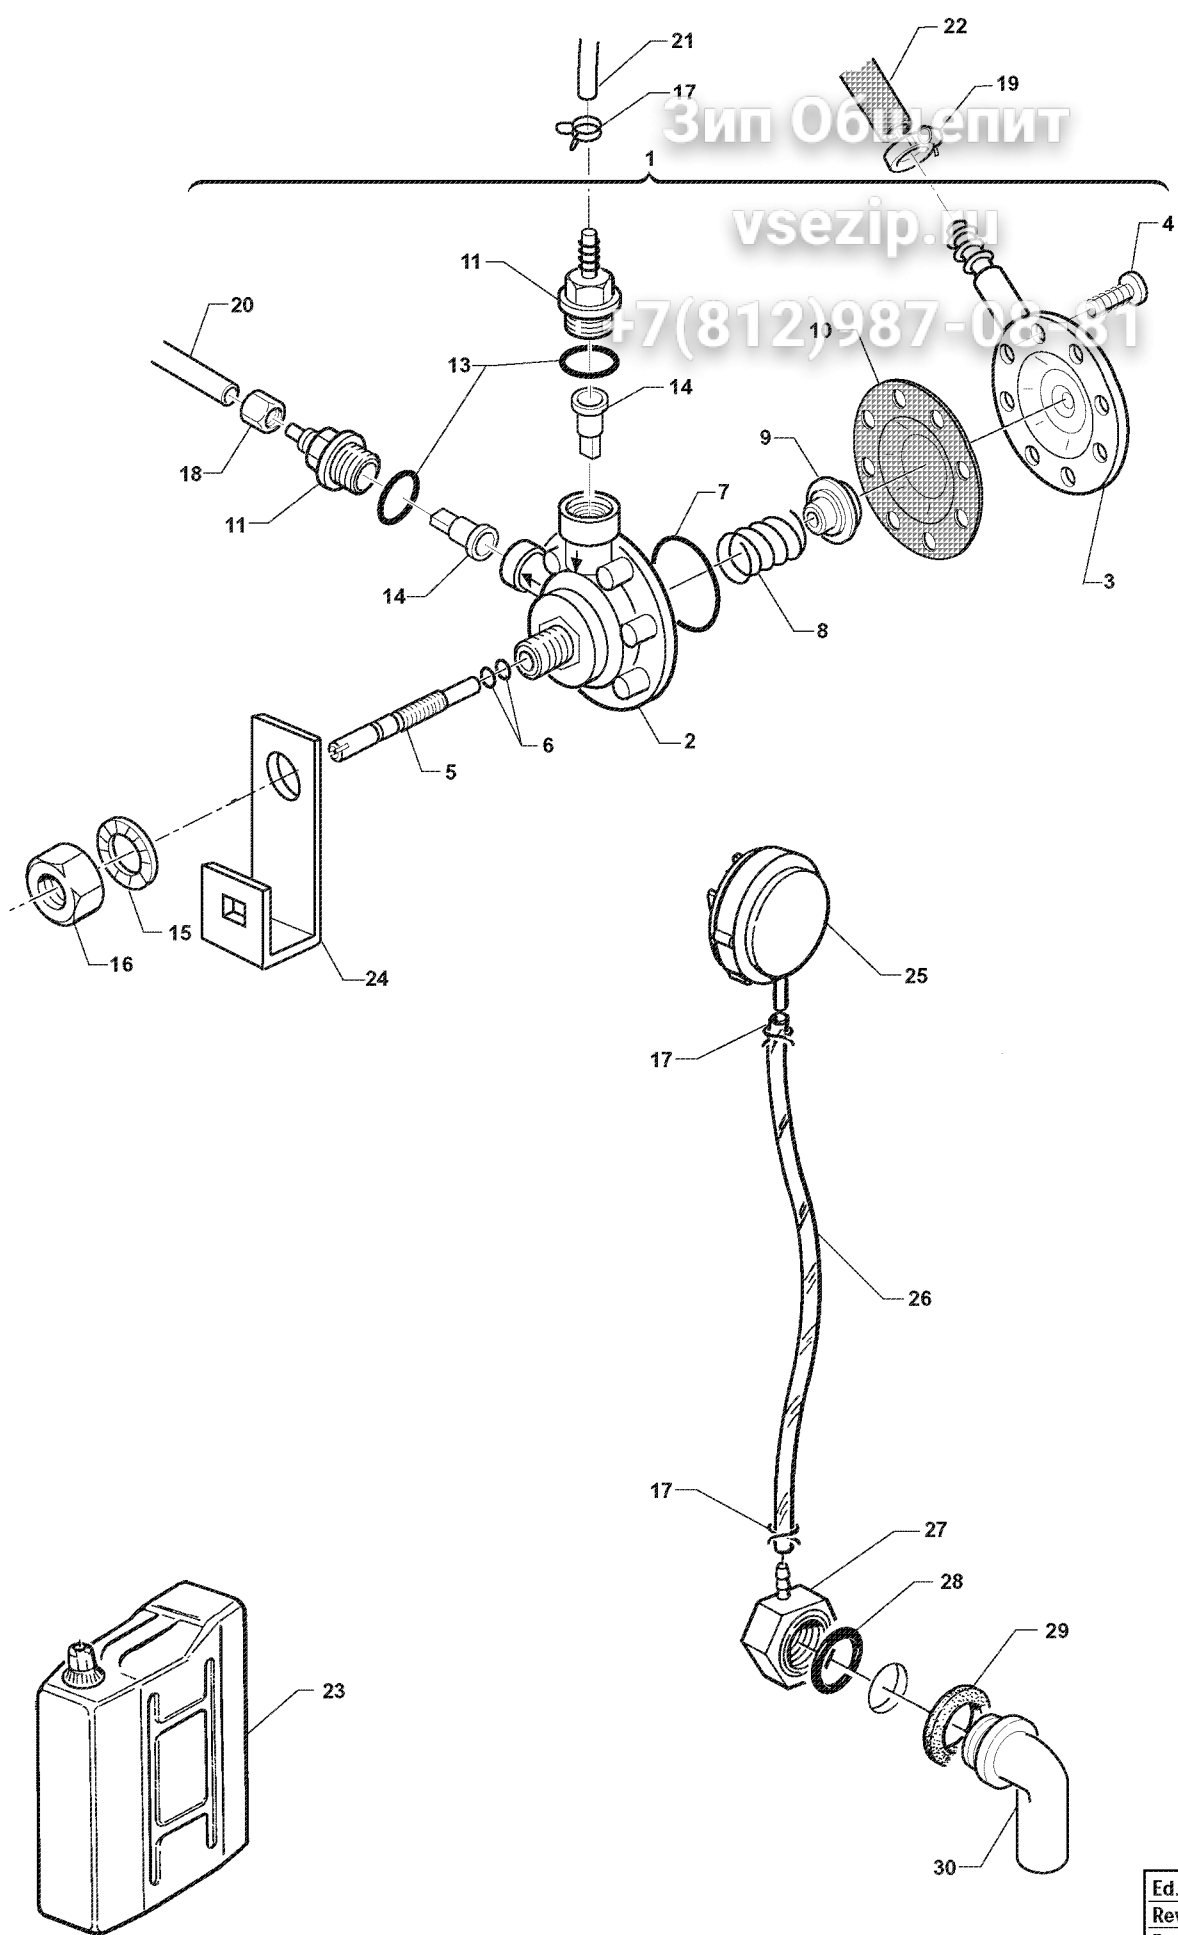

2 - APSE 53 - 60

Ed.	03.05.99
Rev.	2001
Data	

Зип-Общедит

vsezip.ru

+7(812)987-0881

Ed.	14.06.00
Rev.	2001
Data	

Ed.	03.05.99
Rev.	2001
Data	

Seite	Pos	Kreditor Artikel Nr.	IT	GB
002	001	25032	TAPPO DI CHIUSURA	CATCH PLUG
002	002	25245	GUARNIZIONE OR 3281	GASKET OR 3281
002	003	30007	GOMMINO BRACCETTO PORTELLO	RUBBER FOR DOOR STAY
002	004	25008	GHIERA CHIUSURA TAPPO VASCA	LOCK. NUT FOR TANK PLUG
002	005	15568	PERNO MOBILE X PORTELLO	MOBILE DOWEL FOR DOOR
002	006	30438	MOLLA X PERNO E PORTA	SPRING FOR PIN AND DOOR
002	007	29594	DADO CIECO 4 MA	NUT BLIND 4 MA
002	008	26691	VITE TS M 4 X 8	SCREW TS M 4 X 8
002	009	18342	BOCCOLA SNODO BRACCETTO	BUSH FOR DOOR HINGE
002	010	34016	TAPPO ESTREMITA'MANIGLIA DX	PLUG END HANDLE, RIGHT
002	010	34015	TAPPO ESTREMITA'MANIGLIA SX	PLUG END HANDLE, LEFT
002	011	18935	BRACCETTO PORTELLO DX 43/53	DOOR STAY DX 43/53
002	011	18934	BRACCETTO PORTELLO SX 43/53	DOOR STAY SX 43/53
002	012	18069	FERMO BRACCETTO PORTELLO	STOPPER DOOR STAY
002	013	28699	VITE TC 4 X 10	CHEESE-HD SCREW TC 4 X 10
002	014	28880	MADREVITE	NUT SCREW
002	015	32969	MAGNETE X CONTATTO M350 AP	MAGNET FOR CONTACT M350 AP
002	016	29670	GUARNIZIONE OR 2050 - MS 14	GASKET OR 2050 - MS 14
002	017	25693	VITE AUTOFIL. TS 4,2X13 INOX	SELF-TAPPING SCREW BEVEL H. 4,2X13 SS
002	018	33835	TAPPO ADATTATORE X SONDA	ADAPTER FOR LEVEL PROBE
002	019	33336	SCROCCHETTO A ROTELLA	ROLLER DOOR LATCH
002	020	27155	DADO IN PLASTICA 10 M	PLASTIC NUT10 M
002	021	34520	GUARNIZ. SONDA LIV./TRAP. ARIA	GASKET, LEVEL PROBE/AIR TRAP
002	022	32311	SONDA CURVATA A 60°	PROBE, 60° CURVED
002	023	25697	VITE AUTOF.T/TCROCE 3,9X13 ZIG	SELF-TAPPING SCREW CHEESE D747H.ROSS 3,9X13
002	024	25831	PIASTRINA X VITI AUTOF.LATI 7P	PLATE FOR SELFTHREAD. SCREW SIDES 7P
002	025	25209	PIEDINI BASE ESAGONALE	FEET, HEXAG. BASE
002	026	26751	VITE 1/2 TONDA TC 6 X 12	SCREW 1/2 FLAT ROUND HD 6 X 12
002	028	18929	GUIDA CEST.SX STS-APS 48 BRILL	GUIDE RACK SX STS-APS 48 RIN.AID
002	028	18928	GUIDA CEST.DX STS-APS 48 BRILL	GUIDE RACK DX STS-APS 48 RIN.AID
002	030	25239	GUARN. OR PB 701 3112 x TRAPP.	GASKET OR PB 701 3112 x AIR TRAP
002	031	25708	VITE TE M 5 X 10 INOX	SCREW HEX.HD M 5 X 10 SS
002	032	33277	VITE AUTOF. TSP 2,9 X 9,5	SELF-TAPPING SCREW TSP 2,9 X 9,5
002	033	18145	FERMA CESTELLO MM.25	RACK STOPPER MM.25
002	034	15995	BUSSOLA FISS. MANIGLIA STS	BUSH SPRING FIX. HANDLE STS
002	035	33554	PANNELLO CONTROP. STS/APS/C 48	INNER DOOR PANEL STS/APS/C 48
002	036	18899	PORTELLO STS/APS/C 48	DOOR STS/APS/C 48
002	037	18827	MANIGLIA X PORT. STS/APS/C 48	HANDLE FOR DOOR STS/APS/C 48
002	038	22172	PORTELLO TAMB. 48 L450xH355	DOOR ASSEMBLY CPL 48 L450xH355
002	039	H160720	TAPPO A SCATTO HEYCO D.8	SNAP PLUG HEYCO D.8
002	039	25293	TAPPINO IN GOMMA DIAM. 10	PLUG RUBBER DIAM. 10
002	040	25700	VITE TC 4 X 8 CON ZIGRINATURA	SCREW CHEESE-H. 4 X 8 KNURLED
002	041	33179	DADO IN GABBIETTA 4MA	ENCLOSED NUT 4MA
002	042	25743	RONDELLA PIANA DIAM. 4	SPACER, FLAT, DIAM. 4
003	001	30006	DISTANZIALE X SUPP.CIRC.STAMP.	SPACER FOR PRINTED CIRC. HOLDER
003	002	33723	TARGA COMANDI APS 48	NAMEPLATE, CONTROLS APS 48
003	003	15969	PIASTRINA FISS.MAGNETE STS	MAGNET FIXING PLATE STS
003	004	32872	INTERRUTTORE CM UNIP. D	SWITCH SA SINGLE POLE D
003	005	29529	PULSANTE UNIPOLARE NA	UNIPOLAR PUSHBUTTON NA
003	006	33247	SUPPORTO VETRO GRIGIO LUCIDO	SUPPORT LAMP HOLDER, BRIGHT GREY
003	007	32890	TASTO GRIGIO LUCIDO	BRIGHT GREY PUSH-BUTTON,
003	008	33185	LAMPADA LED"VERDE"	LED BULB "GREEN"
003	009	33186	LAMPADA LED"ROSSA"	LED BULB "RED"
003	010	33187	LAMPADA LED"ARANCIO"	LED BULB "ORANGE"
003	011	32891	SUPPORTO LAMPADA	LIGHT BULB HOLDER
003	012	32868	GEMMA D16"VERDE"	CAP, Ø16"GREEN"
003	013	32867	GEMMA D16"ROSSA"	CAP, Ø16 "RED"
003	013	34248	GEMMA D16 "BIANCA"	LAMP COVER "WHITE" D16
003	014	32869	GEMMA D16"ARANCIO"	CAP, Ø16"ORANGE"
003	015	25831	PIASTRINA X VITI AUTOF.LATI 7P	PLATE FOR SELFTHREAD. SCREW SIDES 7P
003	016	28746	INTERRUTTORE AUTOMATICO 10 A	AUTOMATIC SWITCH 10 A
003	017	31873	TELERUTTORE 220-240V- B6-30-10	REMOTE SWITCH 220-240V- B6-30-10
003	018	25791	DADO AUTOBLOCCANTE 5 MA BASSO	SELF-LOCKING NUT 5 MA LOWER SIDE
003	019	33188	SENSORE MAGNETICO	MAGNETIC SENSOR
003	020	31828	RONDELLA DENTEL.E. DIAM.3	DENTED ROUND SPACER, EX Ø 3
003	021	25777	DADO 3 MA	NUTS 3 MA
003	022	22207	CABLAGGIO ELE. PR. APS 43/60	ELECTR. WIRING, PREASS.APS 43/60
003	023	30681	CAVALLOTTO FISS. CONNETTORE	FIXING JUMPER FOR CONNECTOR
003	024	25684	VITE AUTOFIL. TC 2,9X9,5 INOX	SELF-TAPPING SCREW CHEESE-H. 2,9X9,5 SS