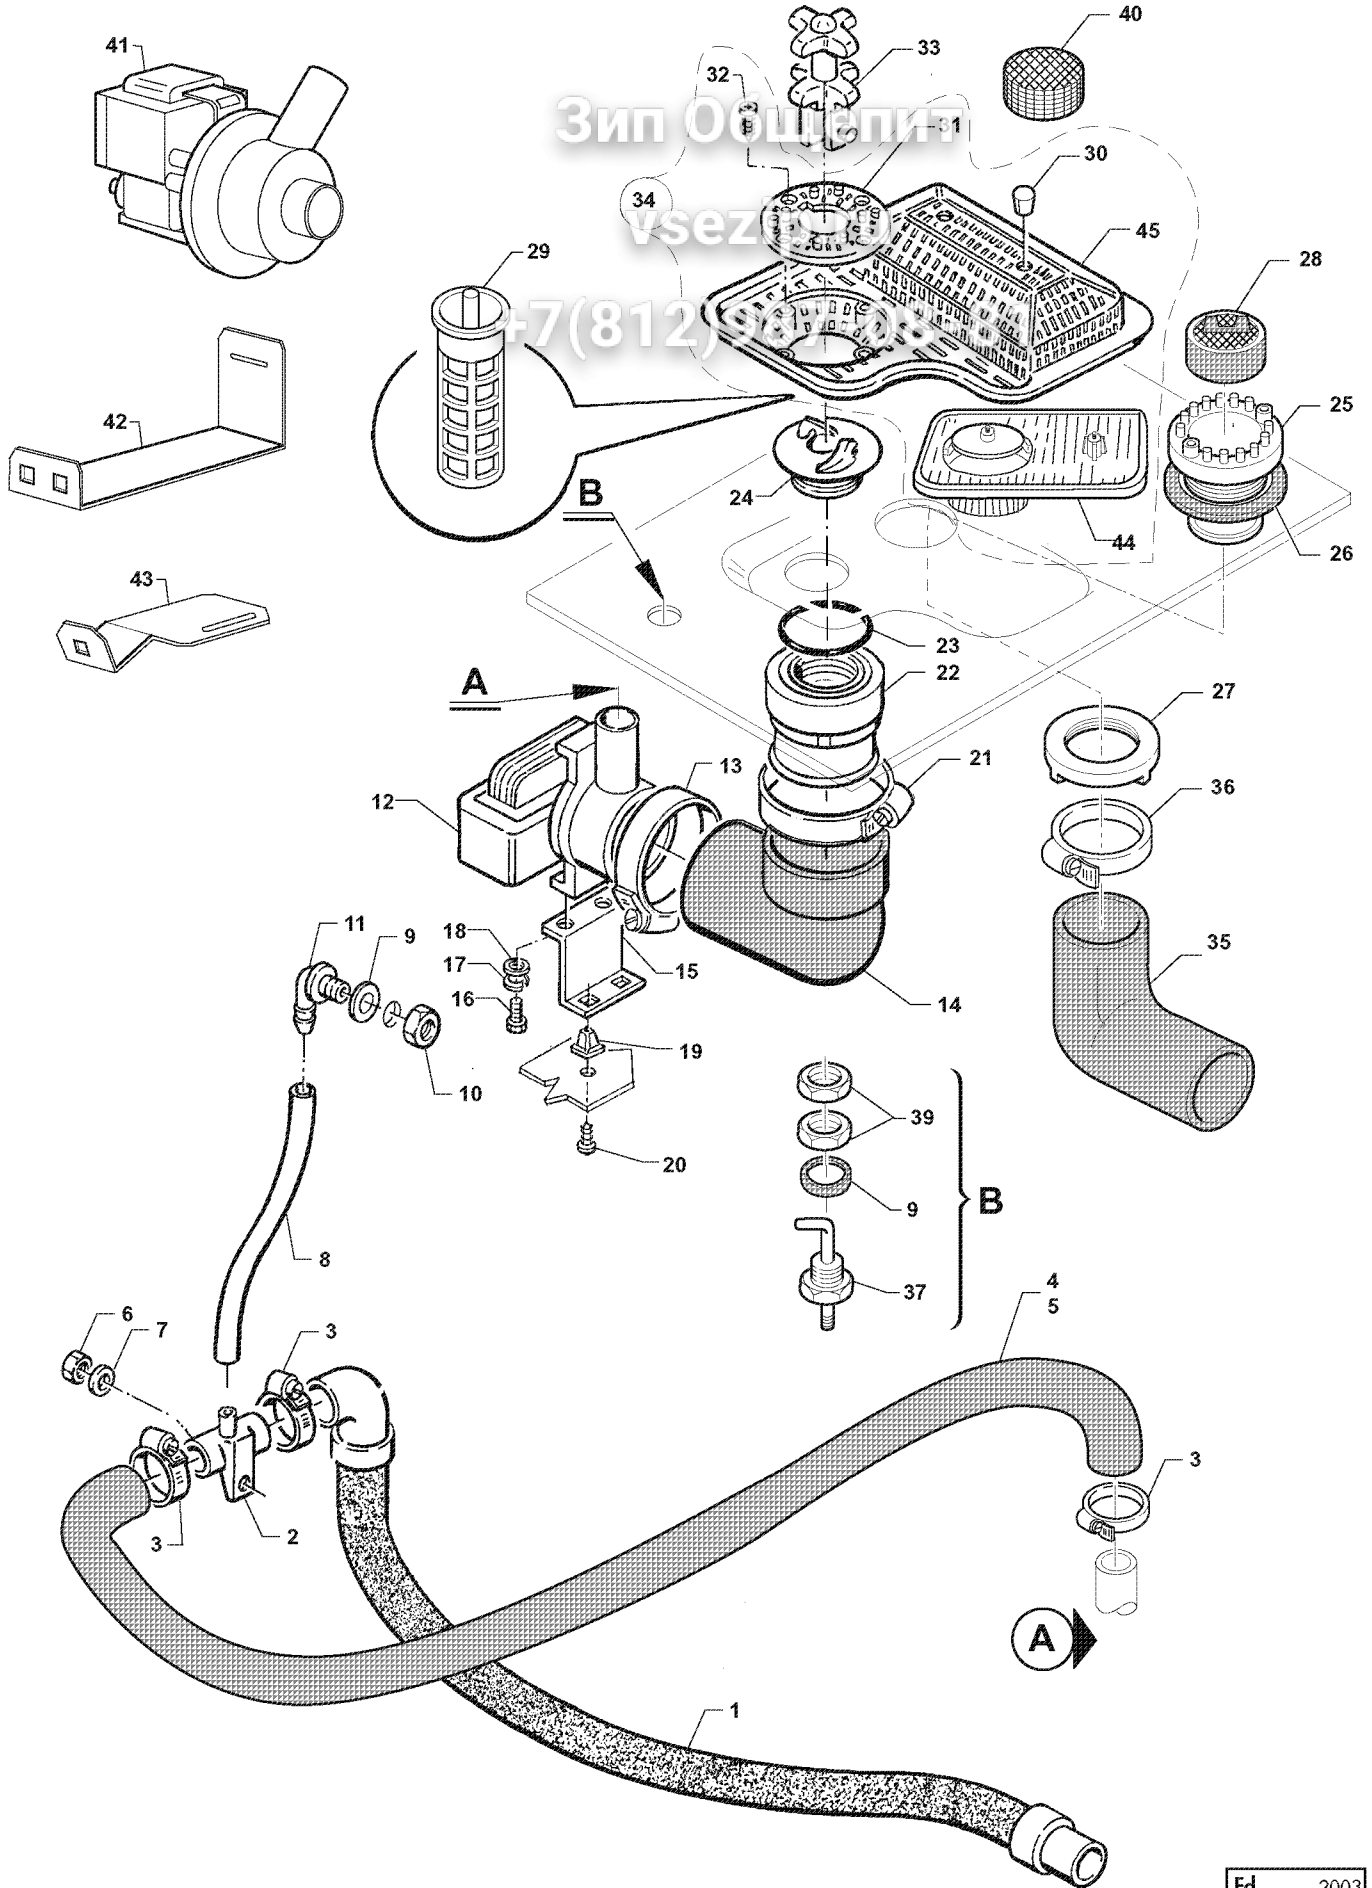

Ed.	2003
Rev.	
Data