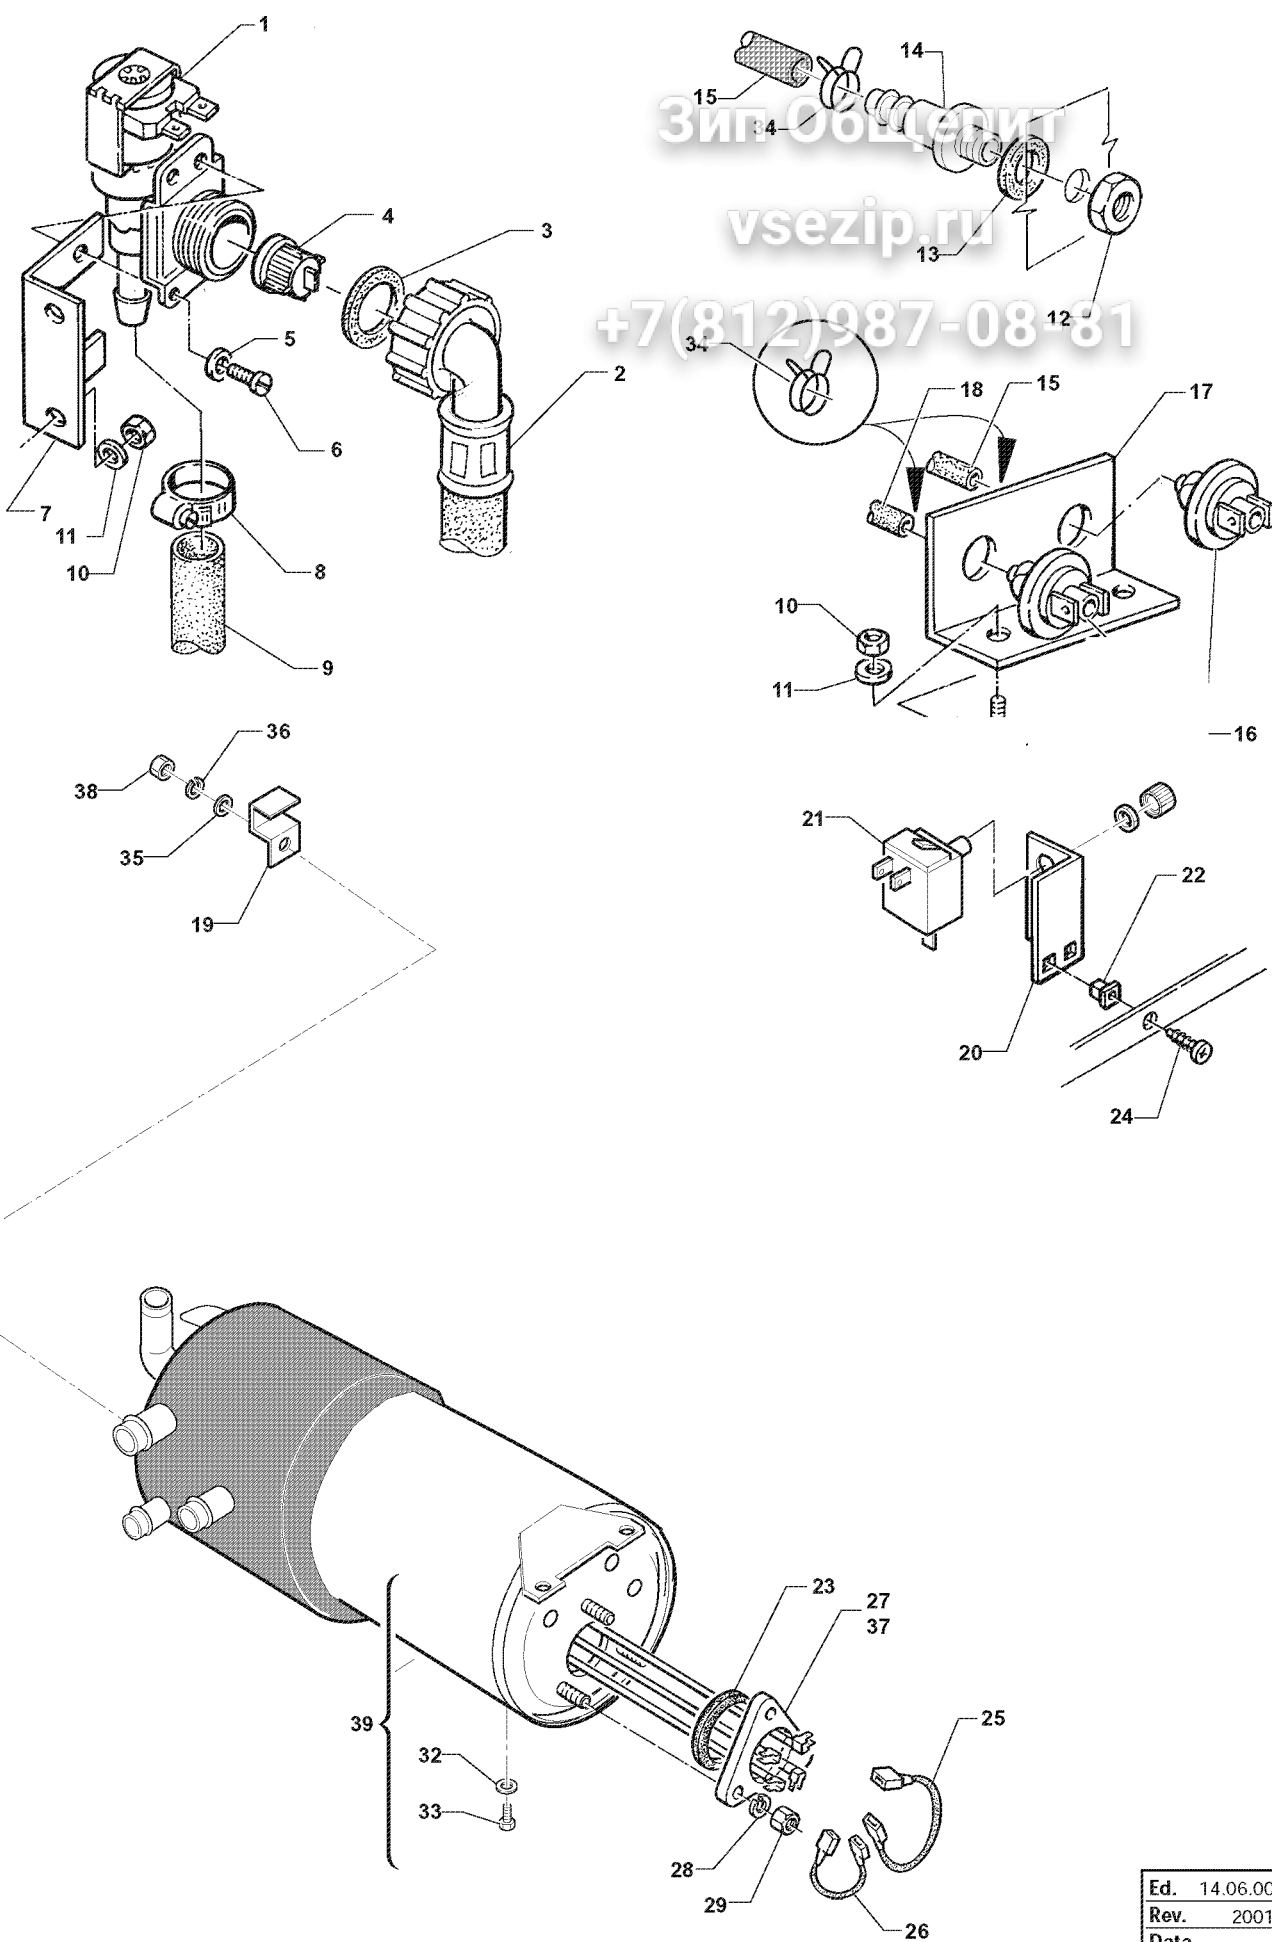

Зип-Общедит

vsezip.ru

+7(812)987-0881

Ed.	14.06.00
Rev.	2001
Data