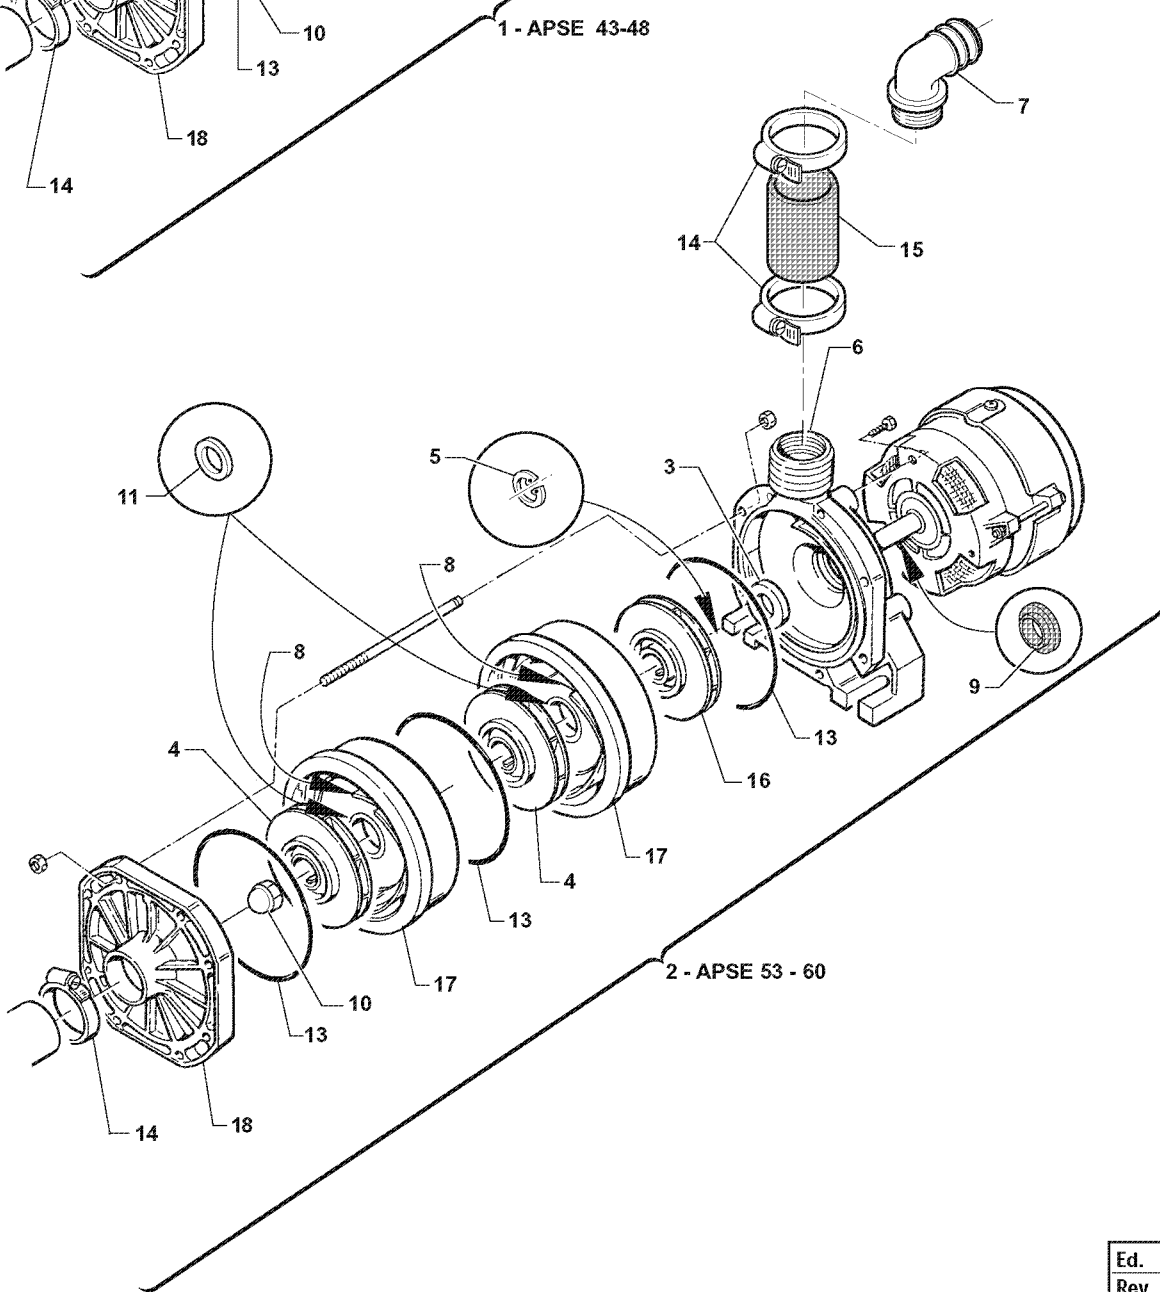

2 - APSE 53 - 60

Ed.	03.05.99
Rev.	2001
Data	

Зип-Общедит

vsezip.ru

+7(812)987-0881

Ed.	14.06.00
Rev.	2001
Data	

Ed.	03.05.99
Rev.	2001
Data	

Seite	Pos	Kreditor Artikel Nr.	IT	GB
002	001	25032	TAPPO DI CHIUSURA	CATCH PLUG
002	002	25245	GUARNIZIONE OR 3281	GASKET OR 3281
002	003	30007	GOMMINO BRACCETTO PORTELLO	RUBBER FOR DOOR STAY
002	004	25008	GHIERA CHIUSURA TAPPO VASCA	LOCK. NUT FOR TANK PLUG
002	005	15568	PERNO MOBILE X PORTELLO	MOBILE DOWEL FOR DOOR
002	006	30438	MOLLA X PERNO E PORTA	SPRING FOR PIN AND DOOR
002	007	29594	DADO CIECO 4 MA	NUT BLIND 4 MA
002	008	26691	VITE TS M 4 X 8	SCREW TS M 4 X 8
002	009	18342	BOCCOLA SNODO BRACCETTO	BUSH FOR DOOR HINGE
002	010	34016	TAPPO ESTREMITA'MANIGLIA DX	PLUG END HANDLE, RIGHT
002	010	34015	TAPPO ESTREMITA'MANIGLIA SX	PLUG END HANDLE, LEFT
002	011	18935	BRACCETTO PORTELLO DX 43/53	DOOR STAY DX 43/53
002	011	18934	BRACCETTO PORTELLO SX 43/53	DOOR STAY SX 43/53
002	012	18069	FERMO BRACCETTO PORTELLO	STOPPER DOOR STAY
002	013	28699	VITE TC 4 X 10	CHEESE-HD SCREW TC 4 X 10
002	014	28880	MADREVITE	NUT SCREW
002	015	32969	MAGNETE X CONTATTO M350 AP	MAGNET FOR CONTACT M350 AP
002	016	29670	GUARNIZIONE OR 2050 - MS 14	GASKET OR 2050 - MS 14
002	017	25693	VITE AUTOFIL. TS 4,2X13 INOX	SELF-TAPPING SCREW BEVEL H. 4,2X13 SS
002	018	33835	TAPPO ADATTATORE X SONDA	ADAPTER FOR LEVEL PROBE
002	019	33336	SCROCCHETTO A ROTELLA	ROLLER DOOR LATCH
002	020	27155	DADO IN PLASTICA 10 M	PLASTIC NUT10 M
002	021	34520	GUARNIZ. SONDA LIV./TRAP. ARIA	GASKET, LEVEL PROBE/AIR TRAP
002	022	32311	SONDA CURVATA A 60°	PROBE, 60° CURVED
002	023	25697	VITE AUTOF.T/TCROCE 3,9X13 ZIG	SELF-TAPPING SCREW CHEESE D747H.ROSS 3,9X13
002	024	25831	PIASTRINA X VITI AUTOF.LATI 7P	PLATE FOR SELFTHREAD. SCREW SIDES 7P
002	025	25209	PIEDINI BASE ESAGONALE	FEET, HEXAG. BASE
002	026	26751	VITE 1/2 TONDA TC 6 X 12	SCREW 1/2 FLAT ROUND HD 6 X 12
002	028	18929	GUIDA CEST.SX STS-APS 48 BRILL	GUIDE RACK SX STS-APS 48 RIN.AID
002	028	18928	GUIDA CEST.DX STS-APS 48 BRILL	GUIDE RACK DX STS-APS 48 RIN.AID
002	030	25239	GUARN. OR PB 701 3112 x TRAPP.	GASKET OR PB 701 3112 x AIR TRAP
002	031	25708	VITE TE M 5 X 10 INOX	SCREW HEX.HD M 5 X 10 SS
002	032	33277	VITE AUTOF. TSP 2,9 X 9,5	SELF-TAPPING SCREW TSP 2,9 X 9,5
002	033	18145	FERMA CESTELLO MM.25	RACK STOPPER MM.25
002	034	15995	BUSSOLA FISS. MANIGLIA STS	BUSH SPRING FIX. HANDLE STS
002	035	33554	PANNELLO CONTROP. STS/APS/C 48	INNER DOOR PANEL STS/APS/C 48
002	036	18899	PORTELLO STS/APS/C 48	DOOR STS/APS/C 48
002	037	18827	MANIGLIA X PORT. STS/APS/C 48	HANDLE FOR DOOR STS/APS/C 48
002	038	22172	PORTELLO TAMB. 48 L450xH355	DOOR ASSEMBLY CPL 48 L450xH355
002	039	H160720	TAPPO A SCATTO HEYCO D.8	SNAP PLUG HEYCO D.8
002	039	25293	TAPPINO IN GOMMA DIAM. 10	PLUG RUBBER DIAM. 10
002	040	25700	VITE TC 4 X 8 CON ZIGRINATURA	SCREW CHEESE-H. 4 X 8 KNURLED
002	041	33179	DADO IN GABBIETTA 4MA	ENCLOSED NUT 4MA
002	042	25743	RONDELLA PIANA DIAM. 4	SPACER, FLAT, DIAM. 4
003	001	30006	DISTANZIALE X SUPP.CIRC.STAMP.	SPACER FOR PRINTED CIRC. HOLDER
003	002	33723	TARGA COMANDI APS 48	NAMEPLATE, CONTROLS APS 48
003	003	15969	PIASTRINA FISS.MAGNETE STS	MAGNET FIXING PLATE STS
003	004	32872	INTERRUTTORE CM UNIP. D	SWITCH SA SINGLE POLE D
003	005	29529	PULSANTE UNIPOLARE NA	UNIPOLAR PUSHBUTTON NA
003	006	33247	SUPPORTO VETRO GRIGIO LUCIDO	SUPPORT LAMP HOLDER, BRIGHT GREY
003	007	32890	TASTO GRIGIO LUCIDO	BRIGHT GREY PUSH-BUTTON,
003	008	33185	LAMPADA LED"VERDE"	LED BULB "GREEN"
003	009	33186	LAMPADA LED"ROSSA"	LED BULB "RED"
003	010	33187	LAMPADA LED"ARANCIO"	LED BULB "ORANGE"
003	011	32891	SUPPORTO LAMPADA	LIGHT BULB HOLDER
003	012	32868	GEMMA D16"VERDE"	CAP, Ø16"GREEN"
003	013	32867	GEMMA D16"ROSSA"	CAP, Ø16 "RED"
003	013	34248	GEMMA D16 "BIANCA"	LAMP COVER "WHITE" D16
003	014	32869	GEMMA D16"ARANCIO"	CAP, Ø16"ORANGE"
003	015	25831	PIASTRINA X VITI AUTOF.LATI 7P	PLATE FOR SELFTHREAD. SCREW SIDES 7P
003	016	28746	INTERRUTTORE AUTOMATICO 10 A	AUTOMATIC SWITCH 10 A
003	017	31873	TELERUTTORE 220-240V- B6-30-10	REMOTE SWITCH 220-240V- B6-30-10
003	018	25791	DADO AUTOBLOCCANTE 5 MA BASSO	SELF-LOCKING NUT 5 MA LOWER SIDE
003	019	33188	SENSORE MAGNETICO	MAGNETIC SENSOR
003	020	31828	RONDELLA DENTEL.E. DIAM.3	DENTED ROUND SPACER, EX Ø 3
003	021	25777	DADO 3 MA	NUTS 3 MA
003	022	22207	CABLAGGIO ELE. PR. APS 43/60	ELECTR. WIRING, PREASS.APS 43/60
003	023	30681	CAVALLOTTO FISS. CONNETTORE	FIXING JUMPER FOR CONNECTOR
003	024	25684	VITE AUTOFIL. TC 2,9X9,5 INOX	SELF-TAPPING SCREW CHEESE-H. 2,9X9,5 SS