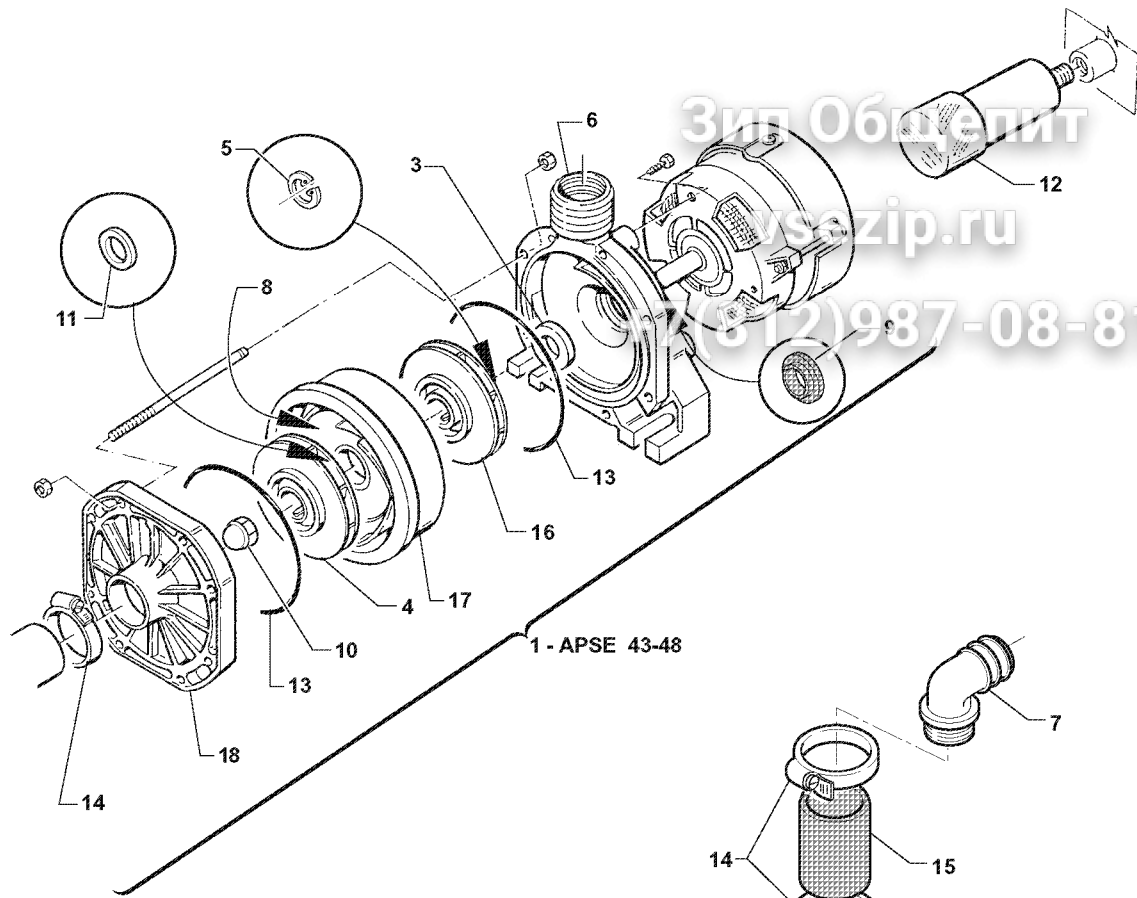

Зип Общепит

vsazip.ru

(812) 987-08-81

1 - APSE 43-48