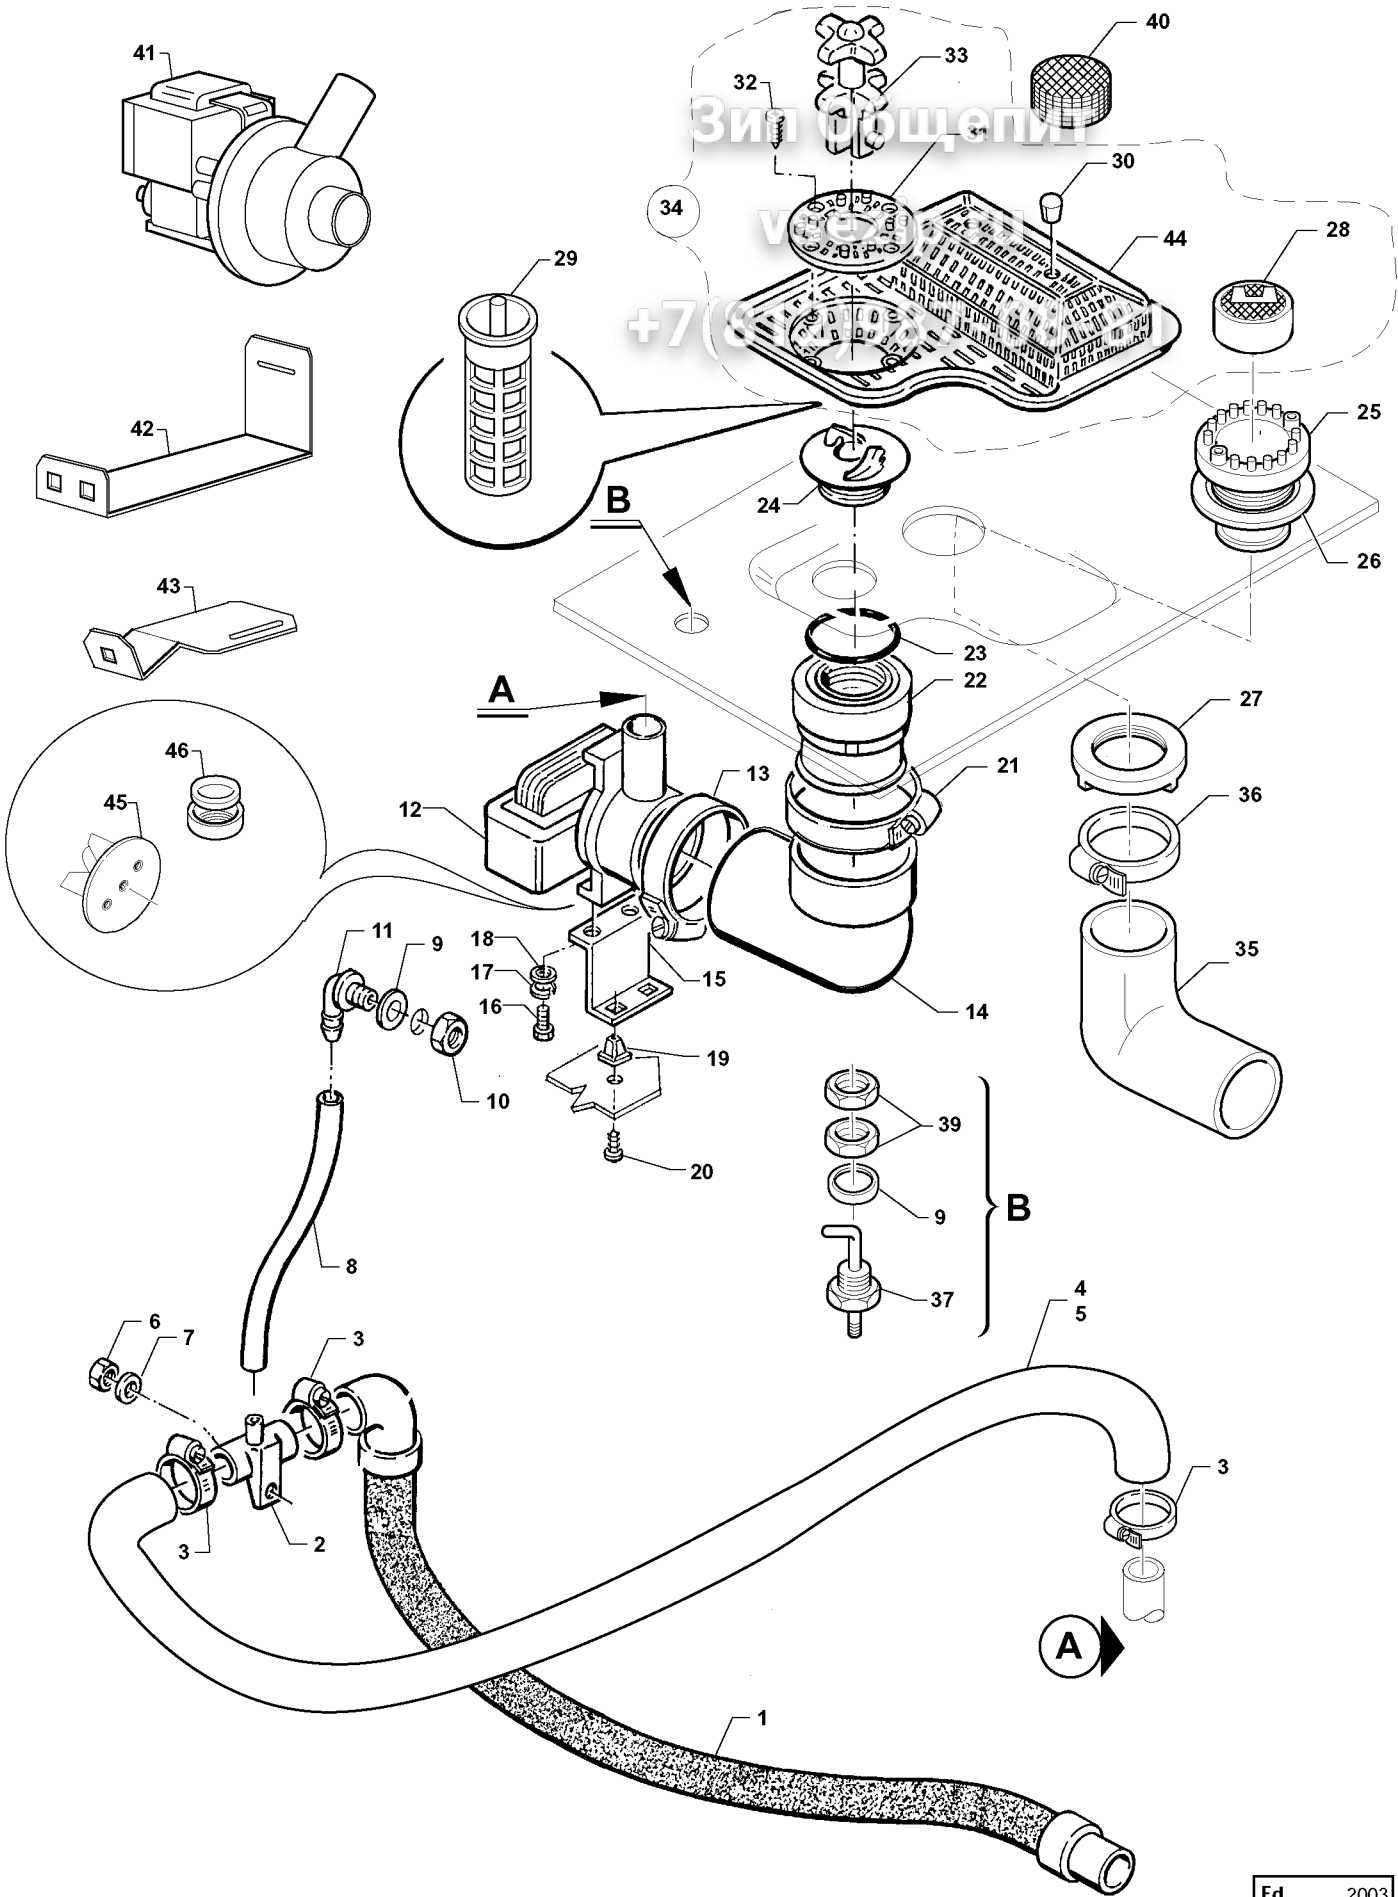

Ed.	2003
Rev.	
Data