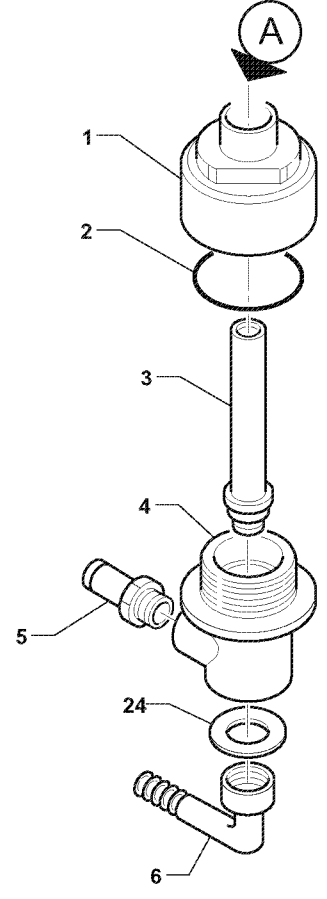

Ed.	03.05.99
Rev.	2001
Data