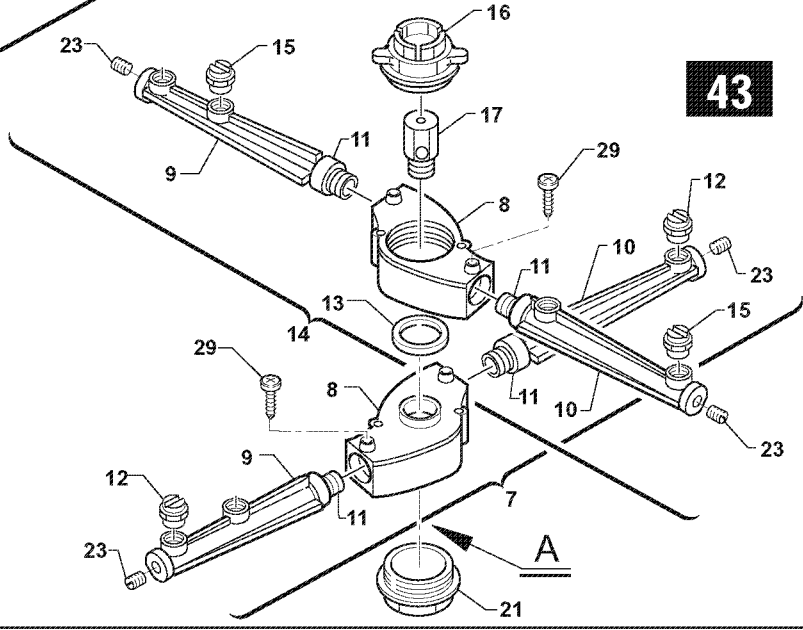

Ed.	03.05.99
Rev.	2001
Data