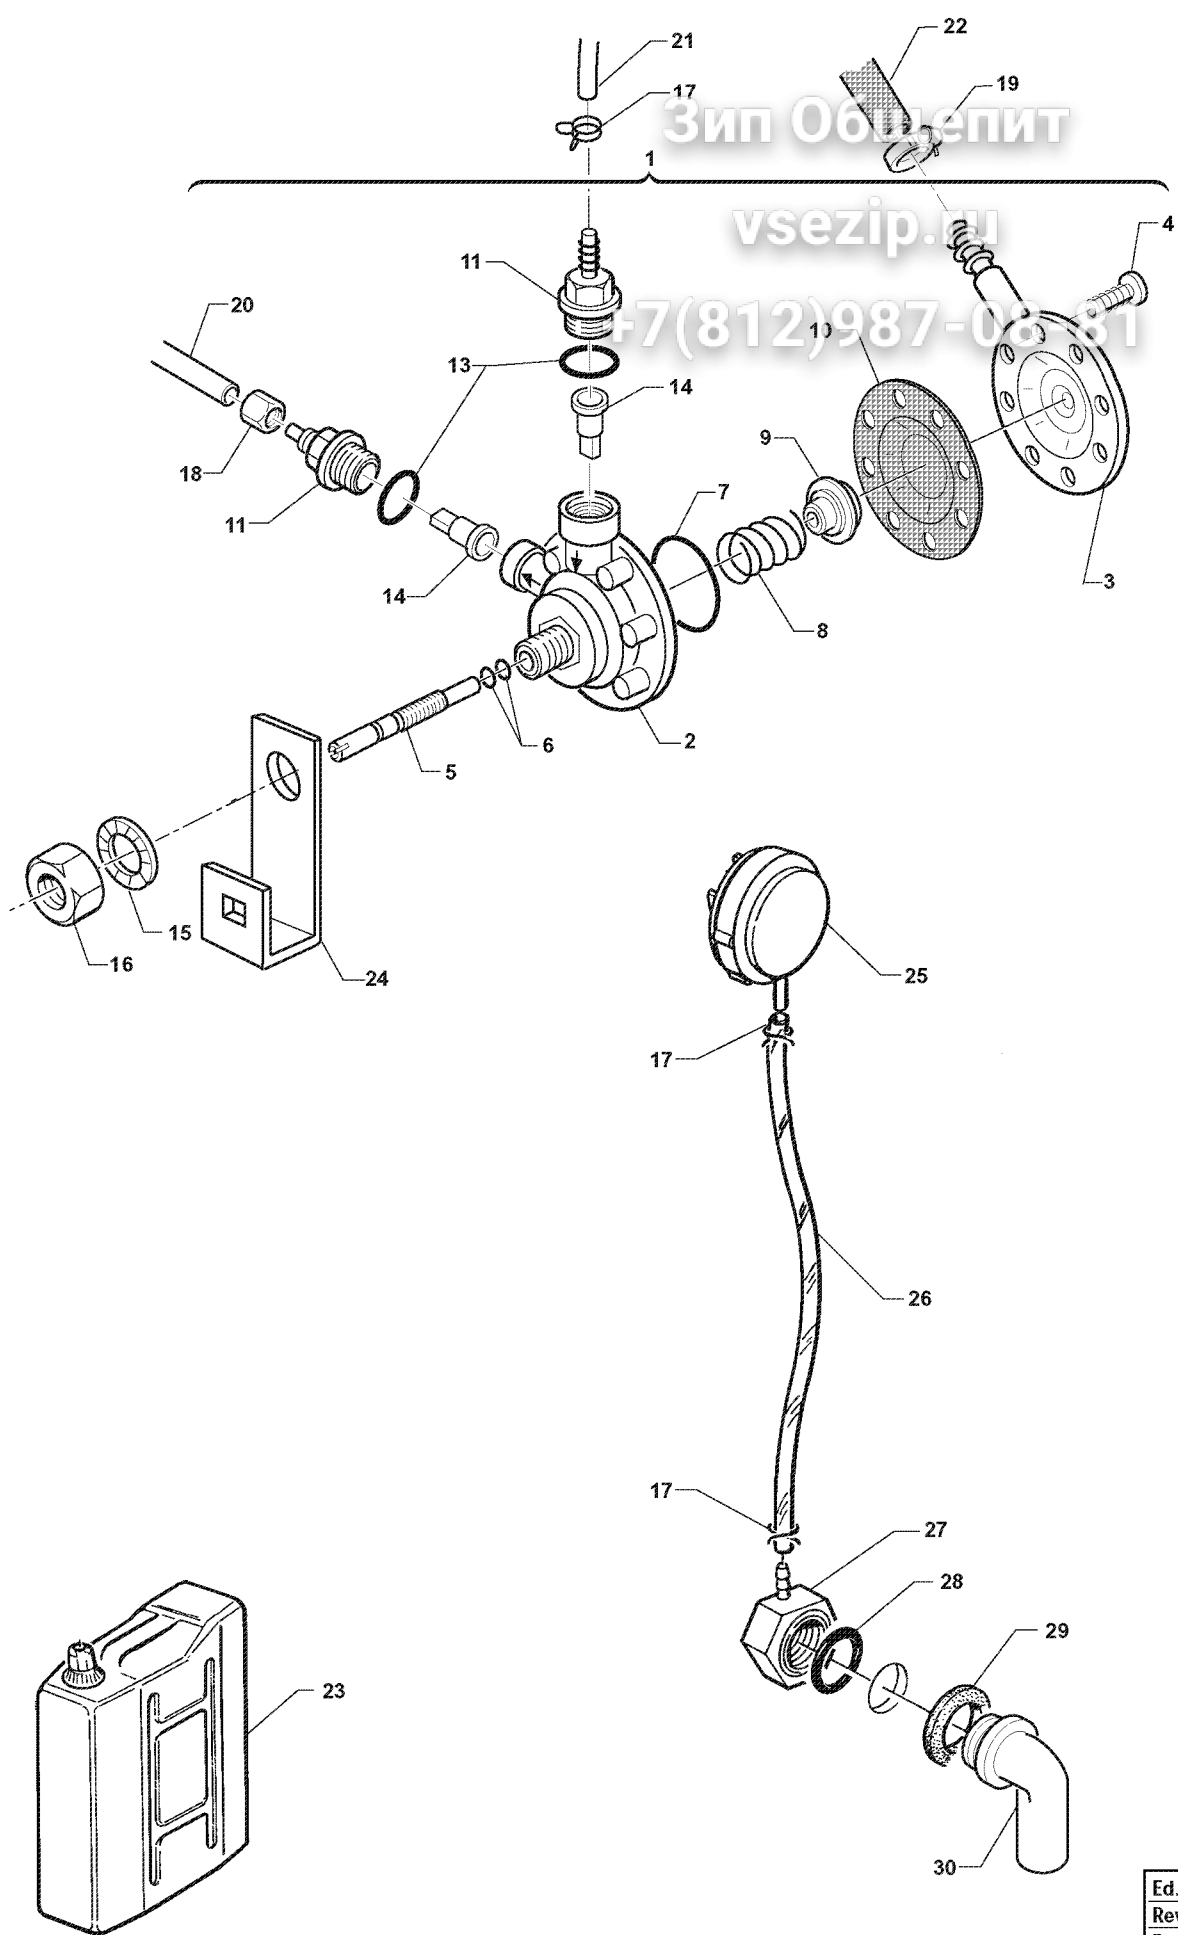

vsezip.ru

(812)987-08-81

Ed.	2003
Rev.	
Data	

Ed.	03.05.99
Rev.	2001
Data	

Seite	Pos	Kreditor Artikel Nr.	IT	GB
002	001	25032	TAPPO DI CHIUSURA	CATCH PLUG
002	002	25245	GUARNIZIONE OR 3281	GASKET OR 3281
002	003	30007	GOMMINO BRACCETTO PORTELLO	RUBBER FOR DOOR STAY
002	004	25008	GHIERA CHIUSURA TAPPO VASCA	LOCK. NUT FOR TANK PLUG
002	005	15568	PERNO MOBILE X PORTELLO	MOBILE DOWEL FOR DOOR
002	006	30438	MOLLA X PERNO E PORTA	SPRING FOR PIN AND DOOR
002	007	29594	DADO CIECO 4 MA	NUT BLIND 4 MA
002	008	26691	VITE TS M 4 X 8	SCREW TS M 4 X 8
002	009	18342	BOCCOLA SNODO BRACCETTO	BUSH FOR DOOR HINGE
002	010	34016	TAPPO ESTREMITA'MANIGLIA DX	PLUG END HANDLE, RIGHT
002	010	34015	TAPPO ESTREMITA'MANIGLIA SX	PLUG END HANDLE, LEFT
002	011	18935	BRACCETTO PORTELLO DX 43/53	DOOR STAY DX 43/53
002	011	18934	BRACCETTO PORTELLO SX 43/53	DOOR STAY SX 43/53
002	012	18069	FERMO BRACCETTO PORTELLO	STOPPER DOOR STAY
002	013	28699	VITE TC 4 X 10	CHEESE-HD SCREW TC 4 X 10
002	014	28880	MADREVITE	NUT SCREW
002	015	32969	MAGNETE X CONTATTO M350 AP	MAGNET FOR CONTACT M350 AP
002	016	29670	GUARNIZIONE OR 2050 - MS 14	GASKET OR 2050 - MS 14
002	017	25693	VITE AUTOFIL. TS 4,2X13 INOX	SELF-TAPPING SCREW BEVEL H. 4,2X13 SS
002	018	33835	TAPPO ADATTATORE X SONDA	ADAPTER FOR LEVEL PROBE
002	019	33336	SCROCCHETTO A ROTELLA	ROLLER DOOR LATCH
002	020	27155	DADO IN PLASTICA 10 M	PLASTIC NUT10 M
002	021	34520	GUARNIZ. SONDA LIV./TRAP. ARIA	GASKET, LEVEL PROBE/AIR TRAP
002	022	32311	SONDA CURVATA A 60°	PROBE, 60° CURVED
002	023	25697	VITE AUTOF.T/TCROCE 3,9X13 ZIG	SELF-TAPPING SCREW CHEESE D747H.ROSS 3,9X13
002	024	25831	PIASTRINA X VITI AUTOF.LATI 7P	PLATE FOR SELFTHREAD. SCREW SIDES 7P
002	025	25209	PIEDINI BASE ESAGONALE	FEET, HEXAG. BASE
002	026	26751	VITE 1/2 TONDA TC 6 X 12	SCREW 1/2 FLAT ROUND HD 6 X 12
002	028	18929	GUIDA CEST.SX STS-APS 48 BRILL	GUIDE RACK SX STS-APS 48 RIN.AID
002	028	18928	GUIDA CEST.DX STS-APS 48 BRILL	GUIDE RACK DX STS-APS 48 RIN.AID
002	030	25239	GUARN. OR PB 701 3112 x TRAPP.	GASKET OR PB 701 3112 x AIR TRAP
002	031	25708	VITE TE M 5 X 10 INOX	SCREW HEX.HD M 5 X 10 SS
002	032	33277	VITE AUTOF. TSP 2,9 X 9,5	SELF-TAPPING SCREW TSP 2,9 X 9,5
002	033	18145	FERMA CESTELLO MM.25	RACK STOPPER MM.25
002	034	15995	BUSSOLA FISS. MANIGLIA STS	BUSH SPRING FIX. HANDLE STS
002	035	33554	PANNELLO CONTROP. STS/APS/C 48	INNER DOOR PANEL STS/APS/C 48
002	036	18899	PORTELLO STS/APS/C 48	DOOR STS/APS/C 48
002	037	18827	MANIGLIA X PORT. STS/APS/C 48	HANDLE FOR DOOR STS/APS/C 48
002	038	22172	PORTELLO TAMB. 48 L450xH355	DOOR ASSEMBLY CPL 48 L450xH355
002	039	H160720	TAPPO A SCATTO HEYCO D.8	SNAP PLUG HEYCO D.8
002	039	25293	TAPPINO IN GOMMA DIAM. 10	PLUG RUBBER DIAM. 10
002	040	25700	VITE TC 4 X 8 CON ZIGRINATURA	SCREW CHEESE-H. 4 X 8 KNURLED
002	041	33179	DADO IN GABBIETTA 4MA	ENCLOSED NUT 4MA
002	042	25743	RONDELLA PIANA DIAM. 4	SPACER, FLAT, DIAM. 4
003	001	30006	DISTANZIALE X SUPP.CIRC.STAMP.	SPACER FOR PRINTED CIRC. HOLDER
003	002	33723	TARGA COMANDI APS 48	NAMEPLATE, CONTROLS APS 48
003	003	15969	PIASTRINA FISS.MAGNETE STS	MAGNET FIXING PLATE STS
003	004	32872	INTERRUTTORE CM UNIP. D	SWITCH SA SINGLE POLE D
003	005	29529	PULSANTE UNIPOLARE NA	UNIPOLAR PUSHBUTTON NA
003	006	33247	SUPPORTO VETRO GRIGIO LUCIDO	SUPPORT LAMP HOLDER, BRIGHT GREY
003	007	32890	TASTO GRIGIO LUCIDO	BRIGHT GREY PUSH-BUTTON,
003	008	33185	LAMPADA LED"VERDE"	LED BULB "GREEN"
003	009	33186	LAMPADA LED"ROSSA"	LED BULB "RED"
003	010	33187	LAMPADA LED"ARANCIO"	LED BULB "ORANGE"
003	011	32891	SUPPORTO LAMPADA	LIGHT BULB HOLDER
003	012	32868	GEMMA D16"VERDE"	CAP, Ø16"GREEN"
003	013	32867	GEMMA D16"ROSSA"	CAP, Ø16 "RED"
003	013	34248	GEMMA D16 "BIANCA"	LAMP COVER "WHITE" D16
003	014	32869	GEMMA D16"ARANCIO"	CAP, Ø16"ORANGE"
003	015	25831	PIASTRINA X VITI AUTOF.LATI 7P	PLATE FOR SELFTHREAD. SCREW SIDES 7P
003	016	28746	INTERRUTTORE AUTOMATICO 10 A	AUTOMATIC SWITCH 10 A
003	017	31873	TELERUTTORE 220-240V- B6-30-10	REMOTE SWITCH 220-240V- B6-30-10
003	018	25791	DADO AUTOBLOCCANTE 5 MA BASSO	SELF-LOCKING NUT 5 MA LOWER SIDE
003	019	33188	SENSORE MAGNETICO	MAGNETIC SENSOR
003	020	31828	RONDELLA DENTEL.E. DIAM.3	DENTED ROUND SPACER, EX Ø 3
003	021	25777	DADO 3 MA	NUTS 3 MA
003	022	22207	CABLAGGIO ELE. PR. APS 43/60	ELECTR. WIRING, PREASS.APS 43/60
003	023	30681	CAVALLOTTO FISS. CONNETTORE	FIXING JUMPER FOR CONNECTOR
003	024	25684	VITE AUTOFIL. TC 2,9X9,5 INOX	SELF-TAPPING SCREW CHEESE-H. 2,9X9,5 SS