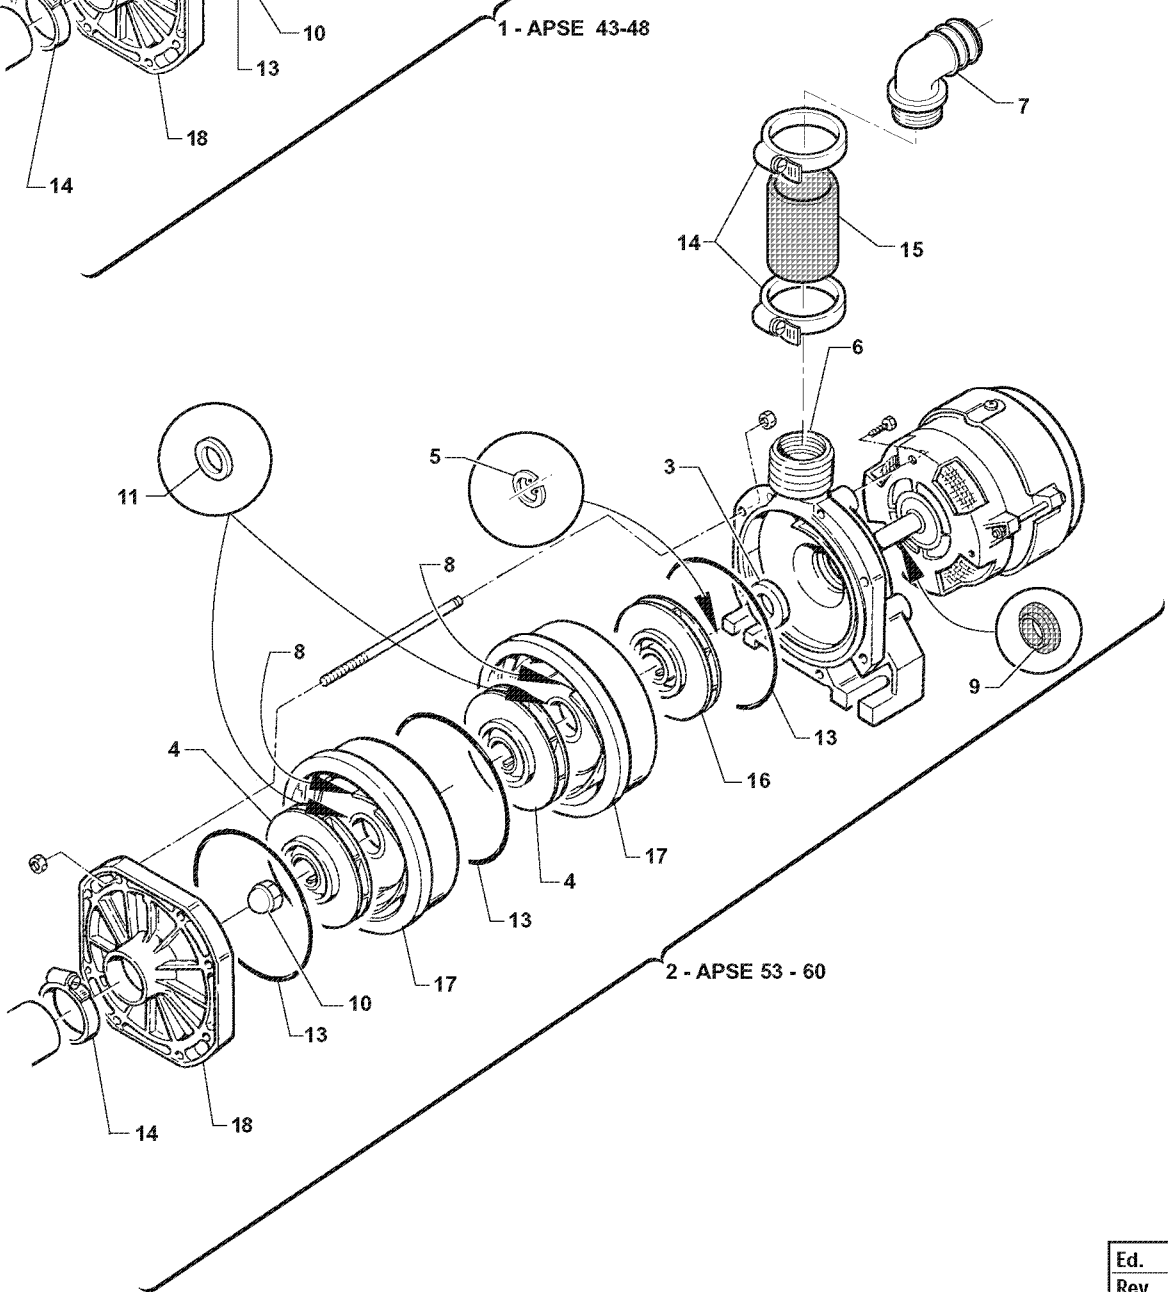

1 - APSE 43-48

2 - APSE 53 - 60

Ed.	03.05.99
Rev.	2001
Data