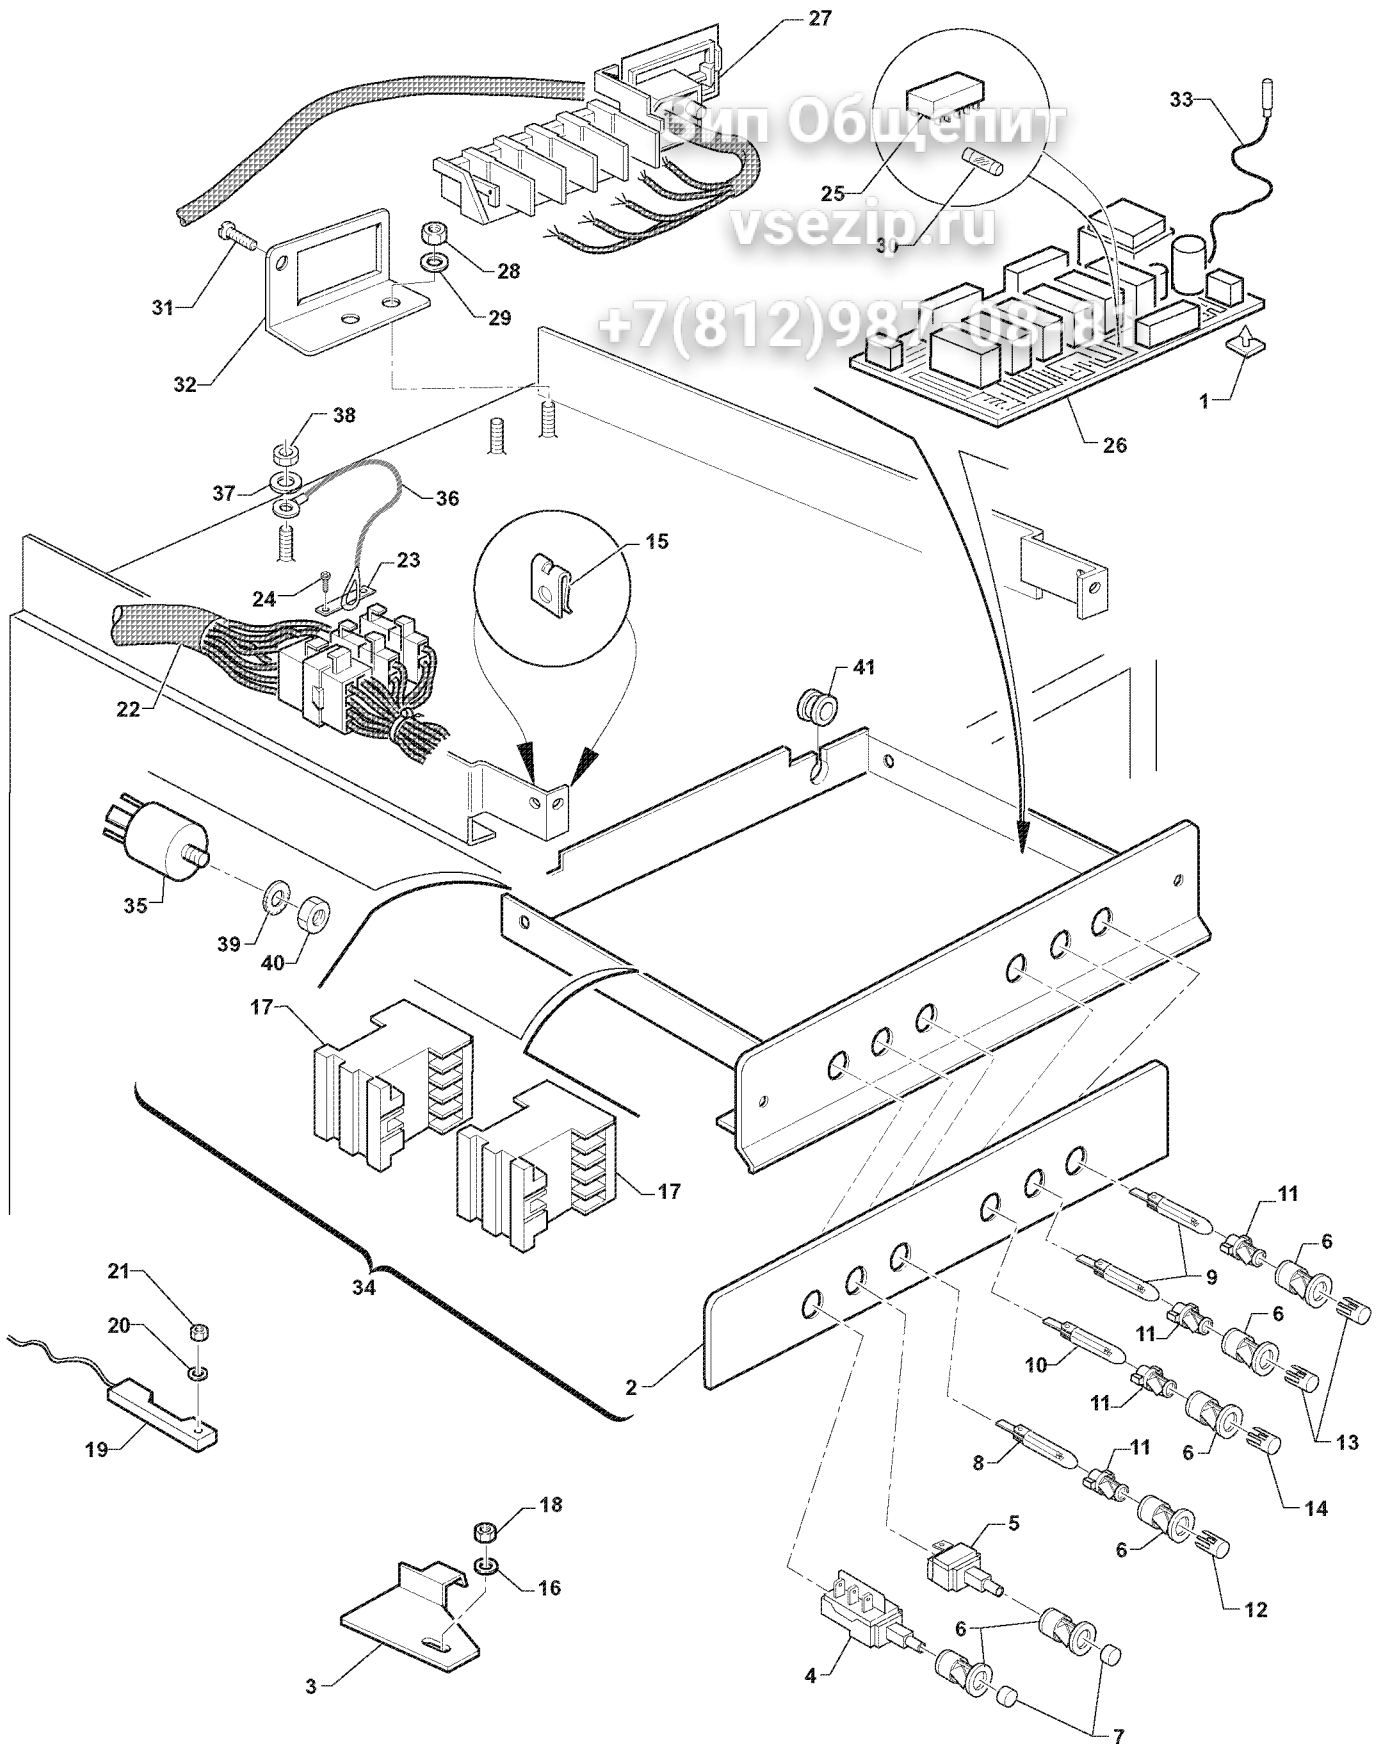

Ed.	13.06.00
Rev.	2001
Data