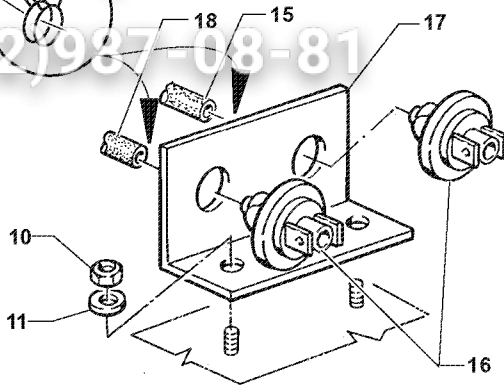

Зип Общепит

vsezip.ru

+7(812)987-08-81

Ed.	03.05.99
Rev.	2001
Data