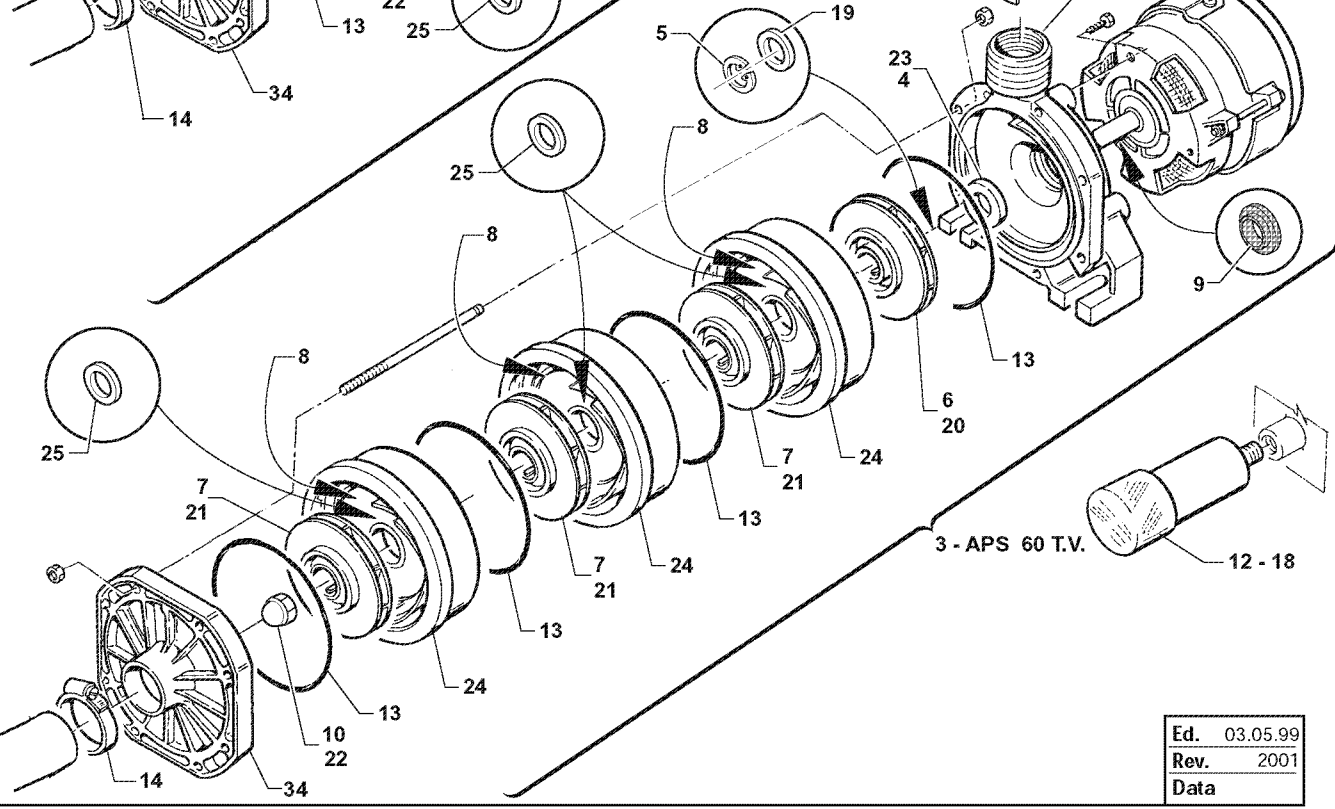

3 - APS 60 T.V.

Ed.	03.05.99
Rev.	2001
Data