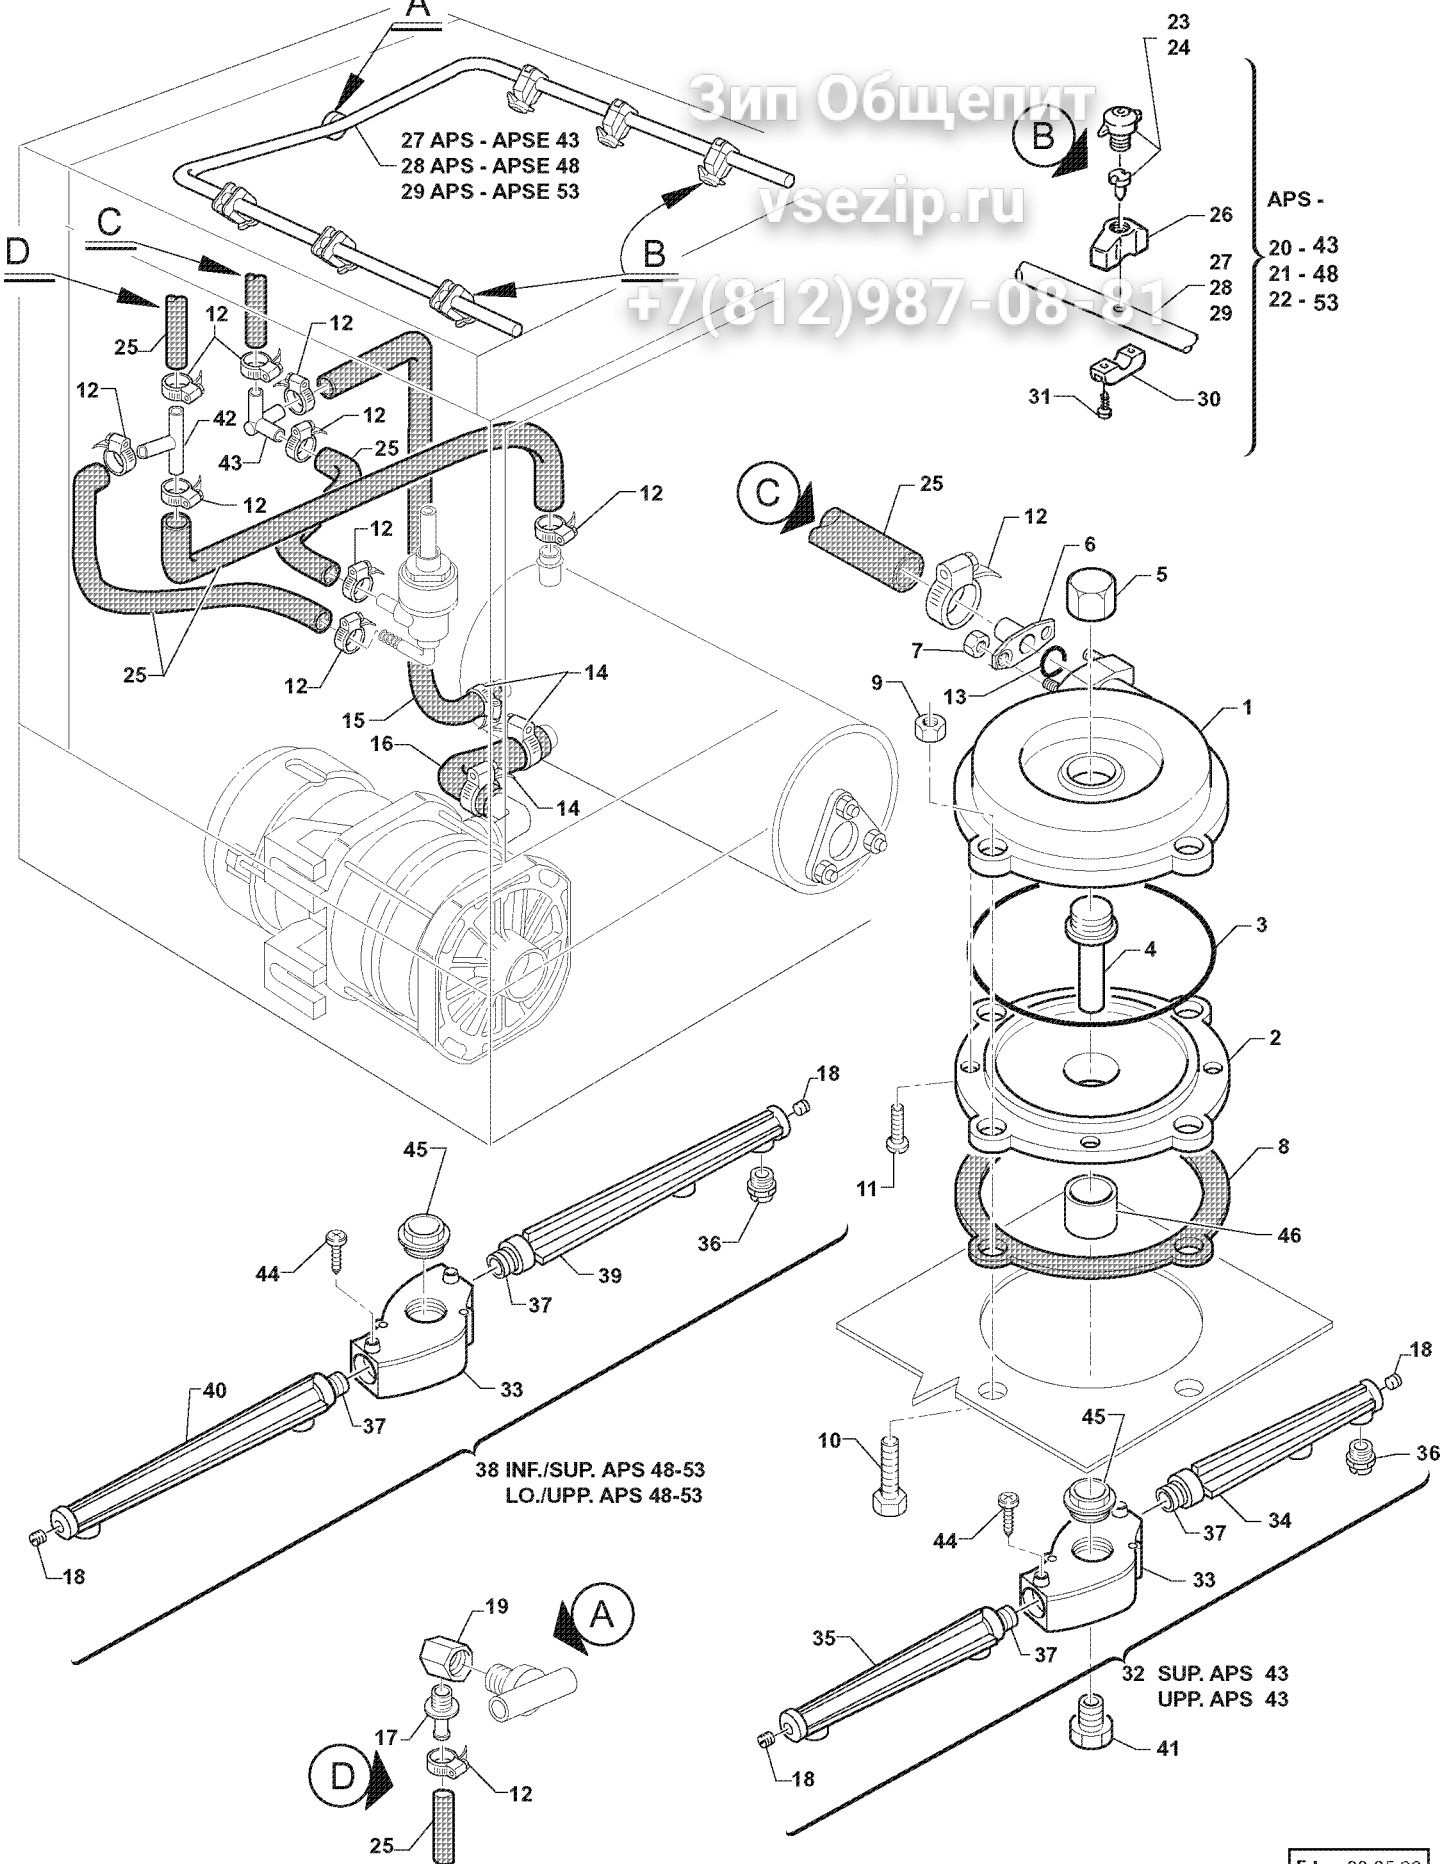

Зип Общежит
vsezip.ru

+7(812)987-08-81

Ed.	03.05.99
Rev.	2001
Data