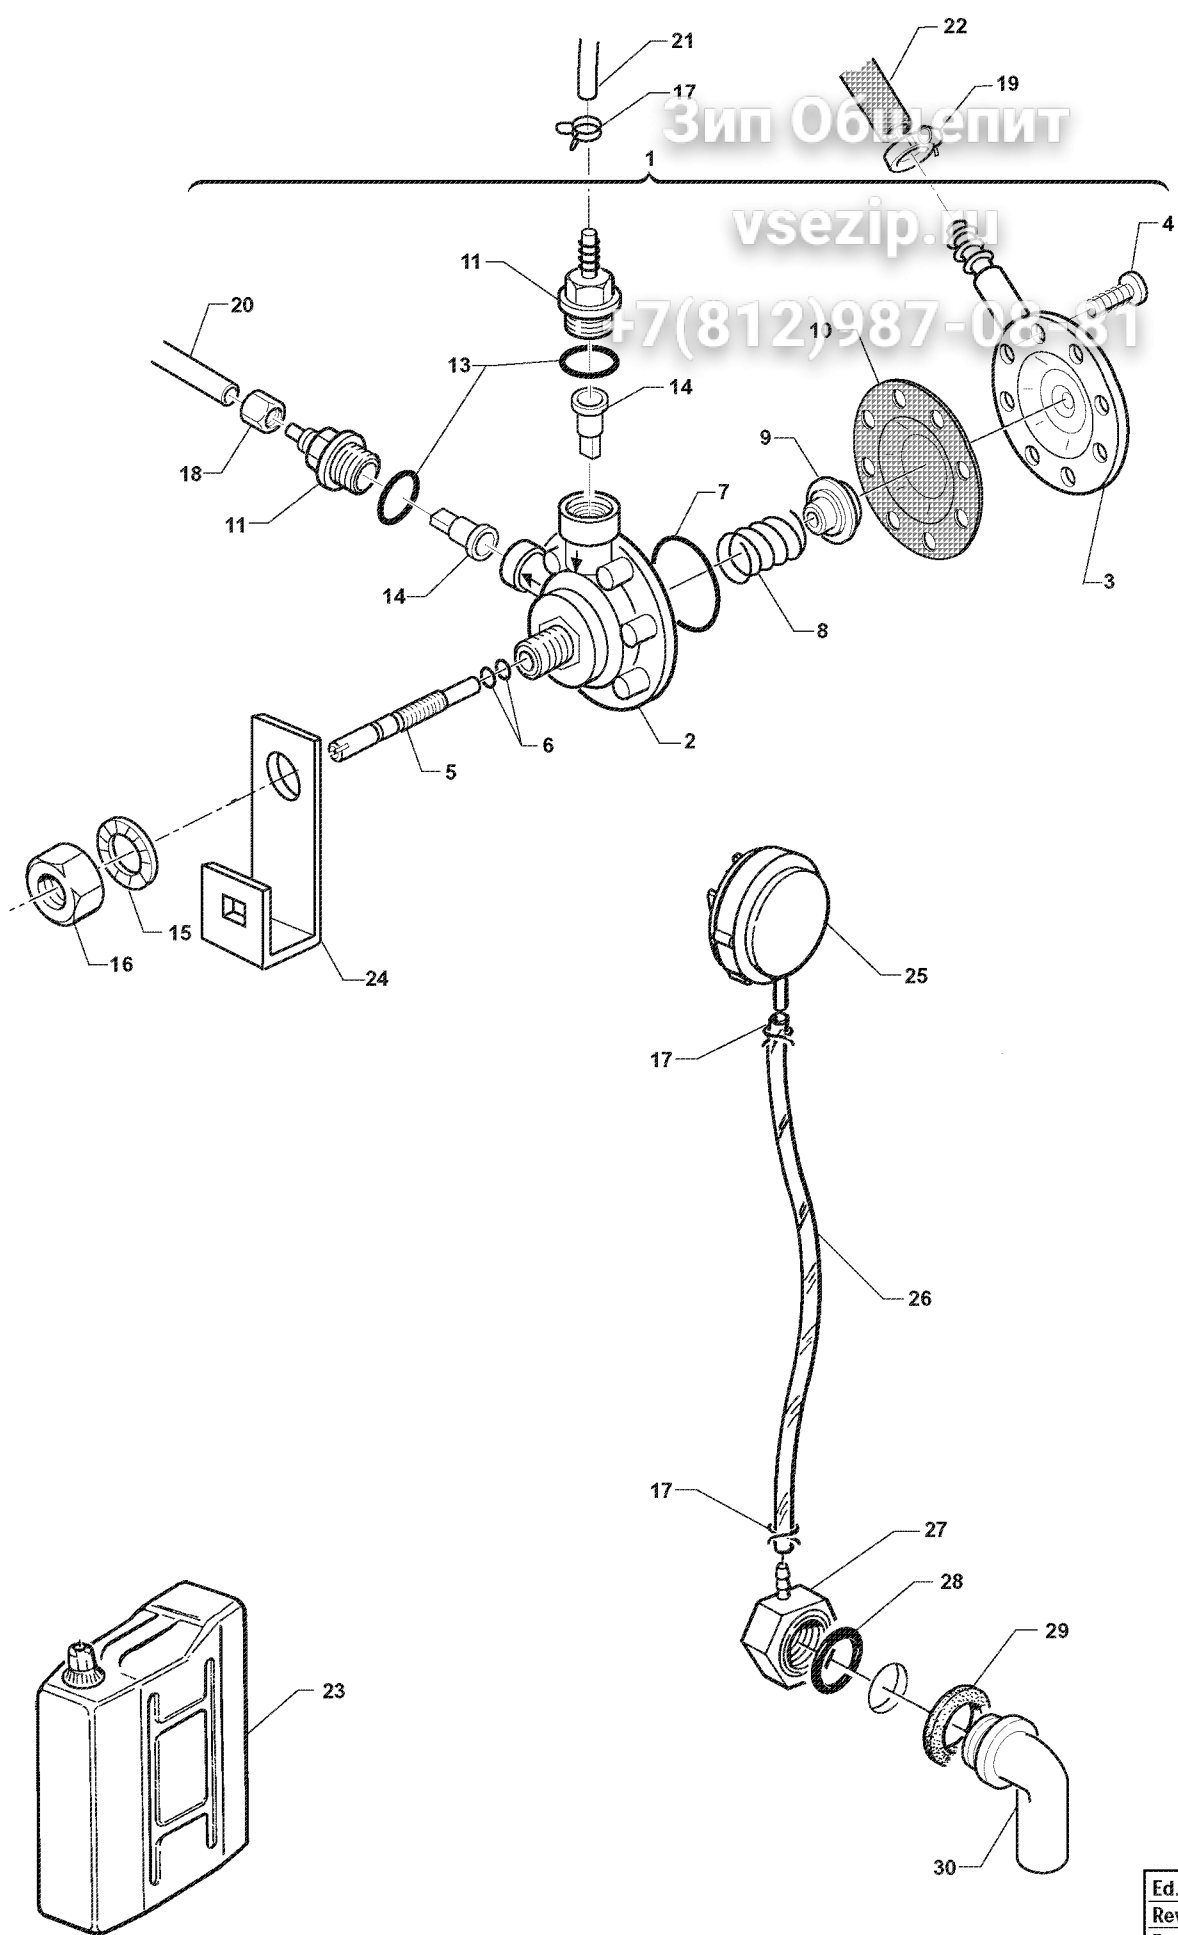

Зип Общепит

vsezip.ru

+7(812)987-08831

Ed.	03.05.99
Rev.	2001
Data