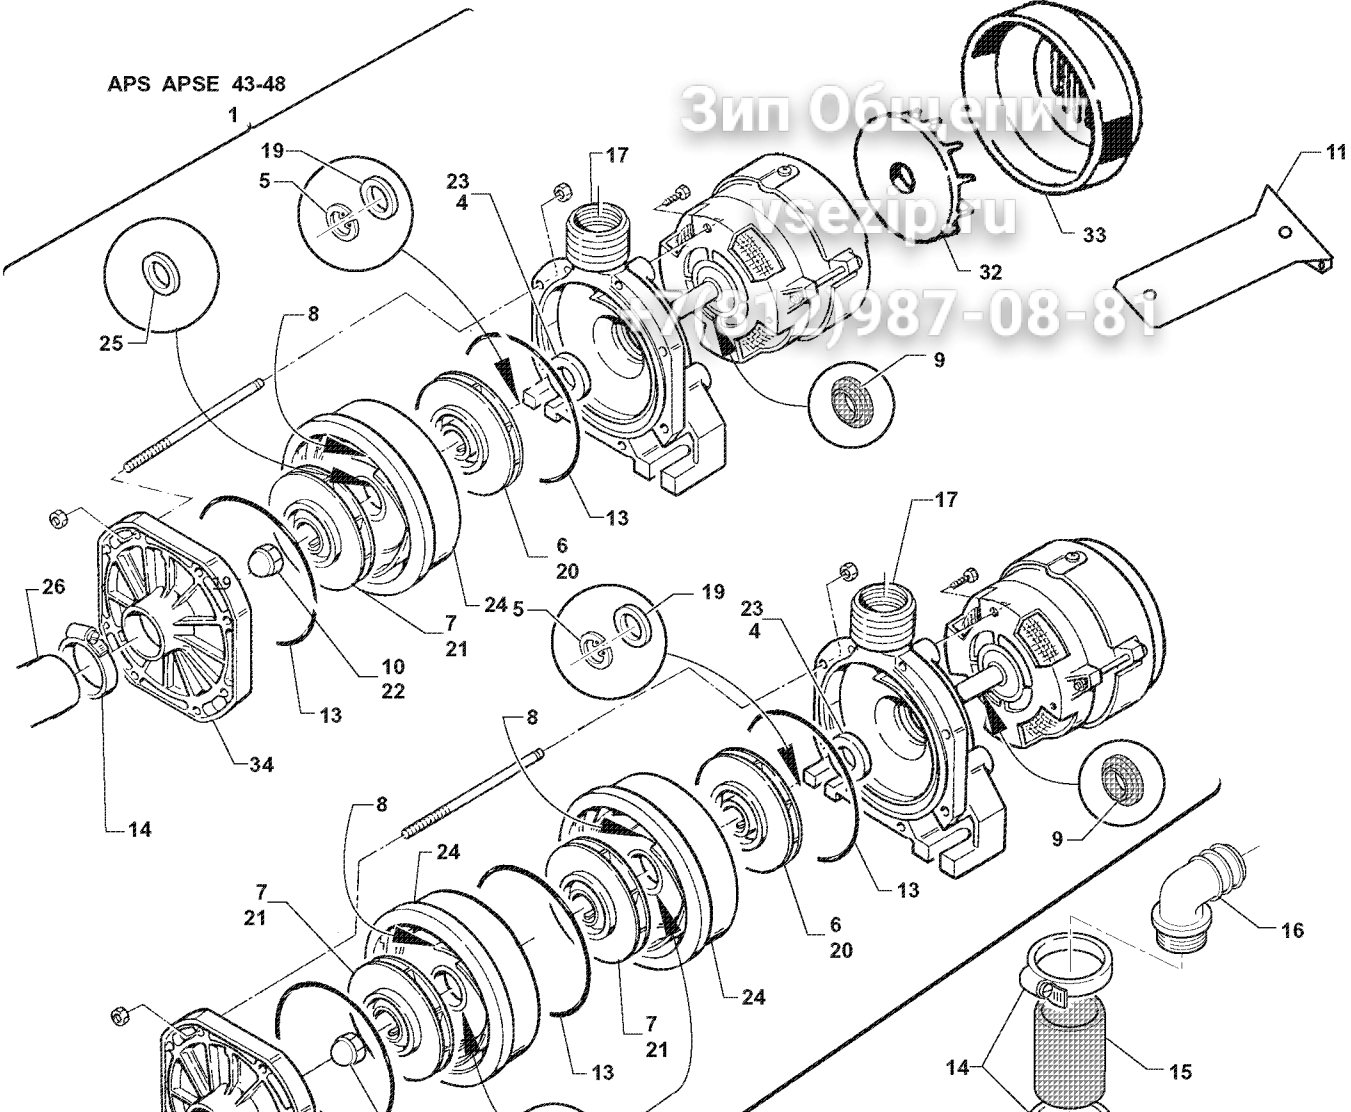

APS APSE 43-48

Зип Общепит
vsezip.ru
915/987-08-81

2 - APS APSE 53-60