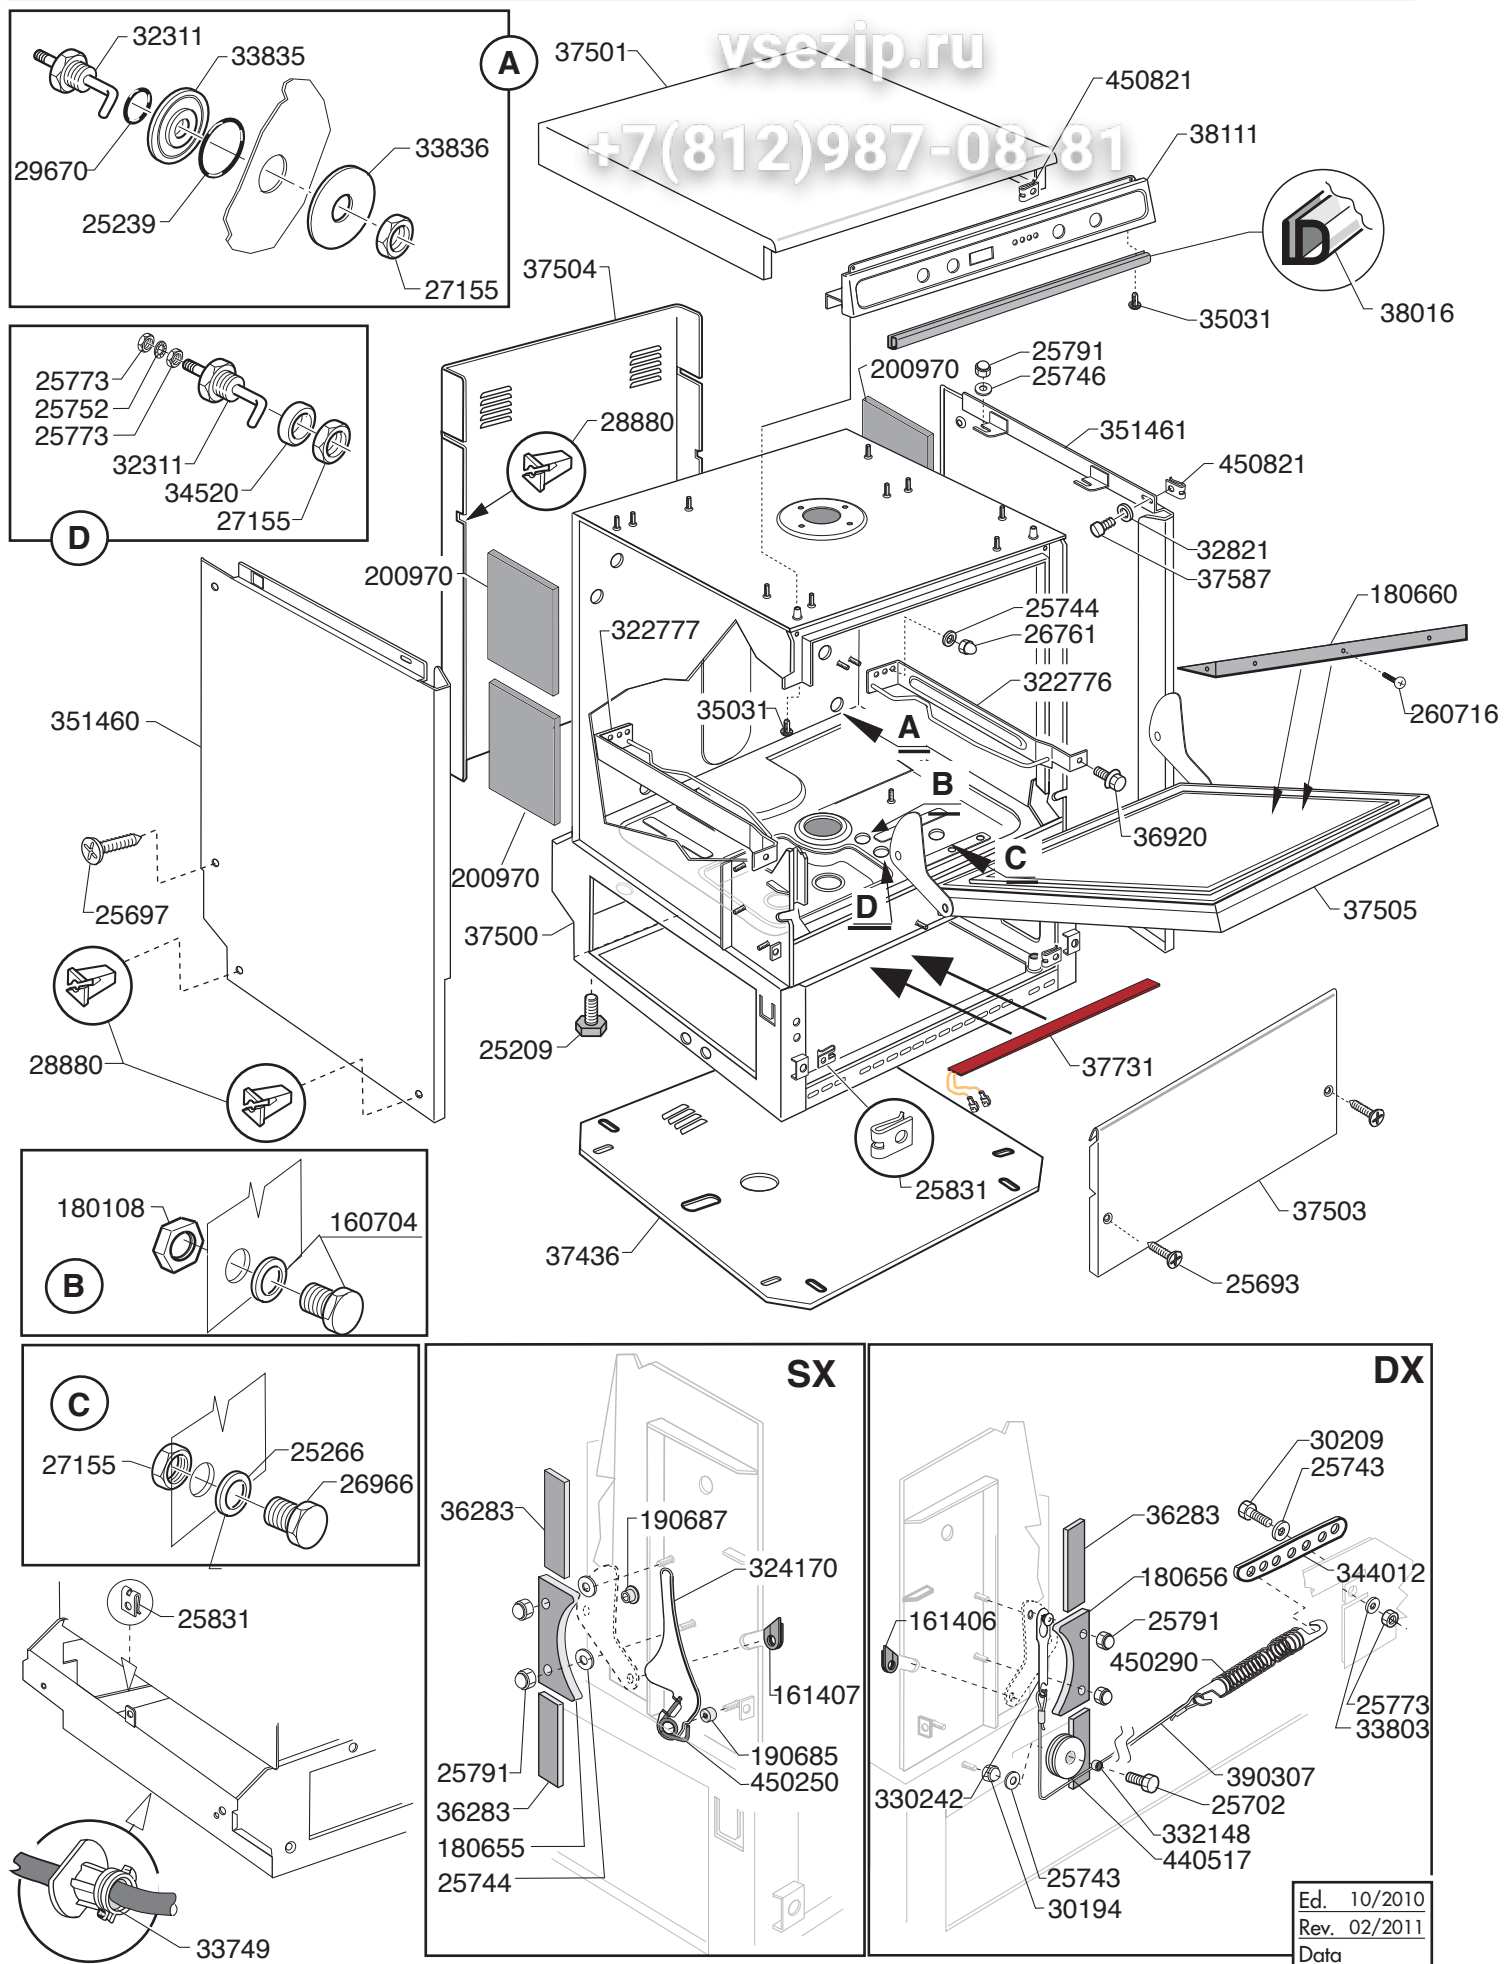

Зип Общепит

vsezip.ru

CATALOGO RICAMBI

SPARE PARTS

PIECES DETACHEES

ERSATZTEILE

LISTA DE RECAMBIOS

AP 43 E - FW 35 E

AP 48 E - FW 40 E

Ed. 2011

Ed.	04/2010
Rev.	
Data	

Fig. 8

+7(812)987-08-81

37820

+7(812)987-08-81

+7(812)987-08-81