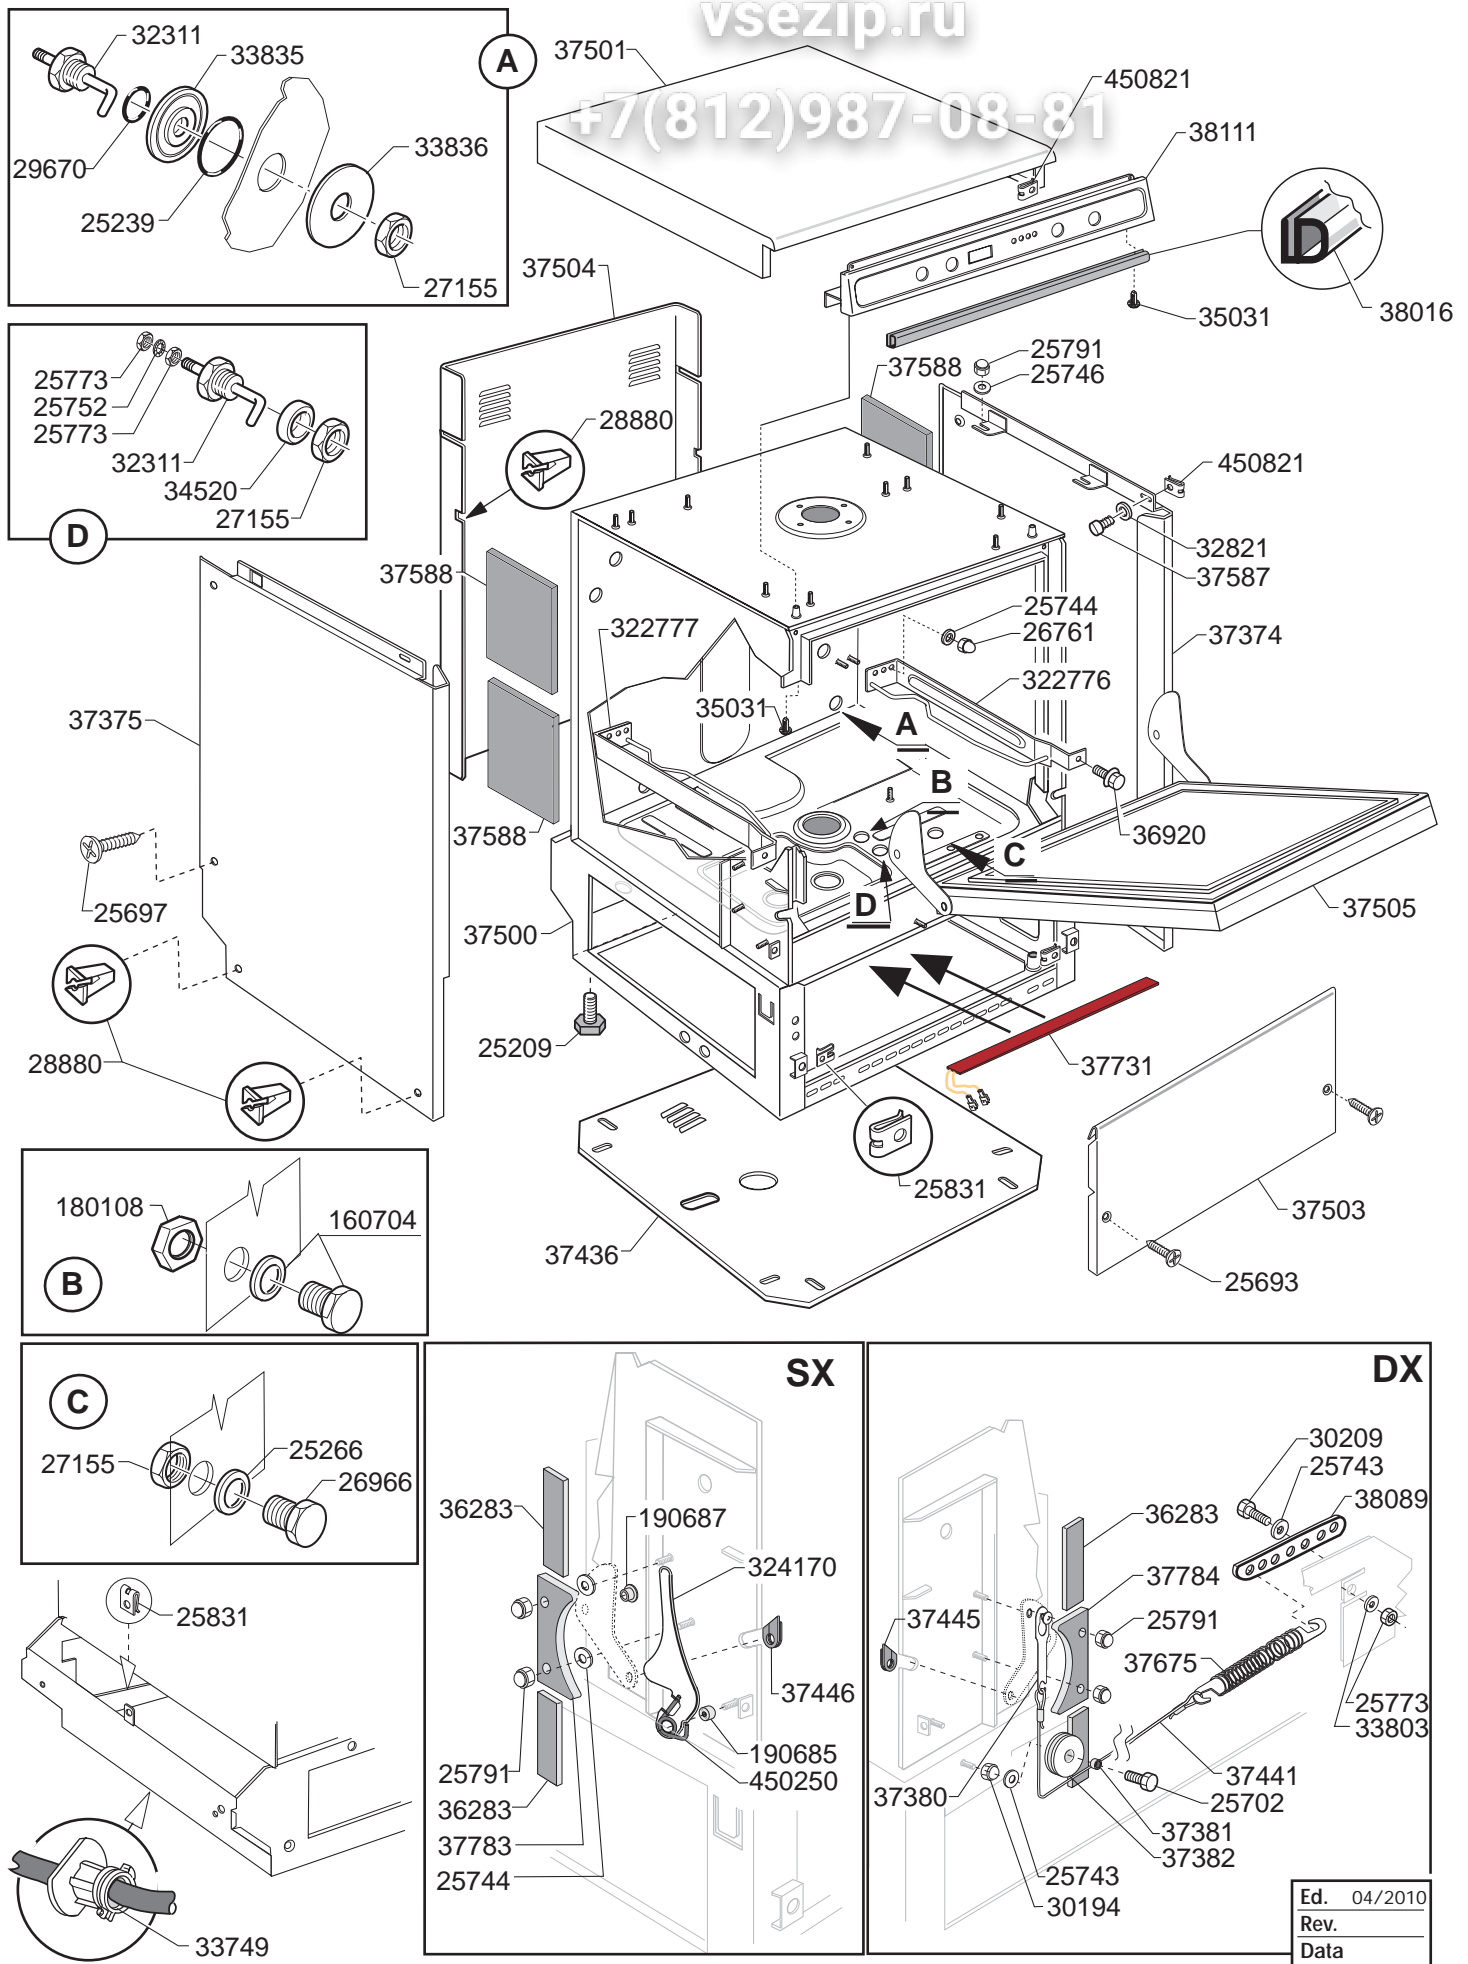

Зип Общепит

vsezip.ru

CATALOGO RICAMBI

SPARE PARTS

PIECES DETACHEES

ERSATZTEILE

LISTA DE RECAMBIOS

AP 43 E - FW 35 E

AP 48 E - FW 40 E

Ed. 2011

Ed.	04/2010
Rev.	
Data	

Fig. 8

+7(812)987-08-81

37820

+7(812)987-08-81

+7(812)987-08-81