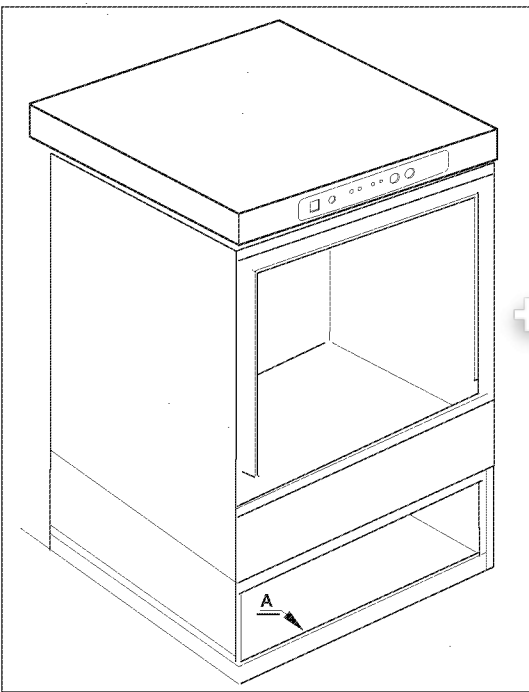

+7(812)987-08-81

Ed.	01/2005
Rev.	
Data	

Зип Ощепит

vsezip.ru

+7(812)987-08-81

36943

Ed.	01/2005
Rev.	
Data	

Seite	Pos	Kreditor Artikel Nr.	IT	GB
002		H200489	GUARNIZIONE 86X72X2 NEOPR.	GASKET 86X72X2 NEOPRENE
002		36411	GUIDA CESTELLO DX C53/60 E	DRUM RIGHT GUIDE C53/60 E
002		36412	GUIDA CESTELLO SX C53/60 E	DRUM LEFT GUIDE C53/60 E
002		36653	GUAINA TERM. 1 TUBO H=55	STAINL.ST.SHIELD FOR THERMOSTAT H=55
002		36655	MOLLA x BLOCCAGGIO GUAINA TERM	STAINL. ST.SHIELD x THERM. SPRING
002		36663	PANNELLO POST.C 60 E BT	PANEL REAR C 60 E BT
002		36920	VITE TE FL M 5 X 10 A2 ZIG.	SCREW HEX.HD M 5 X 10 A2 ZIG.
002		H450821	FASTENERS LSNU 2569"5MA"	SPRING CLIP FASTENER LSNU 2569"5MA"
002		H160755	TAPPO + GHIERA 180127 FORO SAL	CATCH PLUG 180127
002		H260238	VITE INOX "TB" 4x10	SCREW SS "TB" 4x10
002		36313	PANNELLO POST.BASAMENTO C60 E	PANEL REAR BASE C 60 E
002		36453	CARROZZERIA CPL 60 E BT	BODY, CPL 60 E BT
002		36926	GUARNIZ.SIL.PORTA 15X18 C60-C68E	Gasket f. wash door 15X18 C60-C68E
002		25752	RONDELLA DENTEL.DIAM.4 D.E.	TOOTHED SPACER DIAM.4 D.E.
002		36310	PANNELLO FRONTALE C 60 E	FRONT GUARD, TANK C 60 E
002		36654	DADO x GUAINA 1/2" ES.26	NUT x STAINL.ST.SHIELD x THERM. 1/2" ES.26
002		25266	GUARNIZIONE PIATTA 18 X 10 X 2	FLAT GASKET 18 X 10 X 2
002		25744	RONDELLA PIANA DIAM.5	SPACER, FLAT, DIAM.5
002		25773	DADO 4 MA INOX 18/8	NUTS 4 MA SS 18/8
002		25791	DADO AUTOBLOCCANTE 5 MA BASSO	SELF-LOCKING NUT 5 MA LOWER SIDE
002		26966	TAPPO CHIUSURA FORO 10 DET.	HOLE CLOSING PLUG
002		33408	GOMMA SPUGNA ADES. 8X4 NEOPREN	NEOPREN ADHESIVE GASKET 8 X 4
002		36308	PANNELLO SUP.COMANDI C60 E	PANEL UPPER C 60 E
002		25209	PIEDINI BASE ESAGONALE	FEET, HEXAG. BASE
002		33749	FISSACAVO PA 277	CABLE CLAMP PA 277
002		27155	DADO IN PLASTICA 10 M	PLASTIC NUT10 M
002		34332	GUARNIZIONE OR 128 TAPPO SUPP.	GASKET OR 128 SUPP.PLUG
002		25693	VITE AUTOFIL. TS 4,2X13 INOX	SELF-TAPPING SCREW BEVEL H. 4,2X13 SS
003		36911	PIASTRINA LEV.PERNO PORT.C-E	SLIDE PLATE FOR DOOR STAY CE
003		36302	GUIDA PORTELLO DX C 60 E	DOOR GUIDE, DX C 60 E
003		36625	MOLLA X PORTA C6-C60E (7,3kg)	DOOR SPRING C6-C60E (7,3kg)
003		36633	GOMMINO PARAC. PORT. C53/60 E	CORNER PROTECTION RUBBER C53/60 E
003		36898	PORTEL.TAMB.C6/60 E L589xH451	DOOR ASSEMBLY CPL C6/60 E L589xH451
003		36908	BUSSOLA PERNO PORT. SERIE C-E	BUSH AT DOOR C E SERIES
003		36301	PANNELLO CONTROP. C 60 E	INNER DOOR PANEL C 60 E
003		36303	GUIDA PORTELLO SX C 60 E	DOOR GUIDE, SX C 60 E
003		H160836	ANELLO X PERNO SP08(COD 34143)	RING X PIN SP08(COD 34143)
003		36900	VITE TE M 4X12 FLANGIATA INOX	SCREW HEX.HD M 4 X 20 SS
003		26691	VITE TS M 4 X 8	SCREW TS M 4 X 8
003		36626	SQUADRETTA FIS.MOLLA C6-60-68E	SPRING CLIPPING BRACKET, C6-60-68E
003		36300	PORTELLO CPL C 60 E	DOOR CPL C 60 E
003		25774	DADO 5 MA	NUTS 5 MA
003		15568	PERNO MOBILE X PORTELLO	MOBILE DOWEL FOR DOOR
003		30194	DADO AUTOBLOCCANTE 4 MA	SELF-LOCKING NUT 4 MA
003		30438	MOLLA X PERNO E PORTA	SPRING FOR PIN AND DOOR
003		32821	RONDELLA PIANA DIAM.5,5/15	FLAT WASHER DIAM 5,5/15
003		32969	MAGNETE X CONTATTO M350 AP	MAGNET FOR CONTACT M350 AP
003		33277	VITE AUTOF. TSP 2,9 X 9,5	SELF-TAPPING SCREW TSP 2,9 X 9,5
003		33336	SCROCCHETTO A ROTELLA	ROLLER DOOR LATCH
003		25743	RONDELLA PIANA DIAM. 4	SPACER, FLAT, DIAM. 4
004		36789	SUPPORTO IMP.TO ELETT. 60 E BT	SUPPORT, ELECTR.PLANT 60 E BT
004		36494	MORSETTIERA 6 POLI FV 122V/V	TERMINAL BLOCK 6 P FV 122V/V
004		36492	Cavo Colleg. 500 Mm. 10 Poli	500 Mm. 10 Poli CONNECTION CABLE
004		36490	Tastiera Comandi Oriz. Serie C	C HORIZ. CONTR. KEYBOARD
004		36489	Inter.cm Bip.dev.linea Azzurro	
004		36366	DISTANZ.xINTERR.TAST. SNAP H10	SPACER FOR KEYBOARD CUTOFF SNAP H10
004		36859		
004		36196	CAVO PENT.5Gx2,5x3,5mt H07RN-F	SUPPLY CABLE . 5Gx2,5x3,5mt H07RN-F
004		H450137	ATTACCO A COLLARE C/BASE 31900	COLLAR COUPLING WITH BASE 31900
004		36347	SQUADRETTA 3 TERMOSTATI 301HT	HOLDER TRHEE THERMOSTATS
004		37013		
004		37084		
004		H120522	TERMOSTATO 90°C BULBO 45 TR2	THERMOSTAT 90°C BULBO 45 TR2
004		H120525	TERMOSTATO A 2 TEMPERATURE TRZ	2-TEMPER. THERMOSTAT TRZ
004		H121291	TIMER ELETT. x TAST.922079/01	PRINT.CIRC.BOARD 922079/01
004		H191040	MASCHERINA MANOP.TERMOSTATO	THERMOSTAT KNOB SHIELD
004		H450315	MANOP.TERM.90°COMENDA 109951	KNOB F. THERMOSTAT 90°
004		H450821	FASTENERS LSNU 2569"5MA"	SPRING CLIP FASTENER LSNU 2569"5MA"
004		25263	GUARN. PIATTA 38 X 25 X 2 TRAP	FLAT GASKET 38 X 25 X 2 A.TRAP