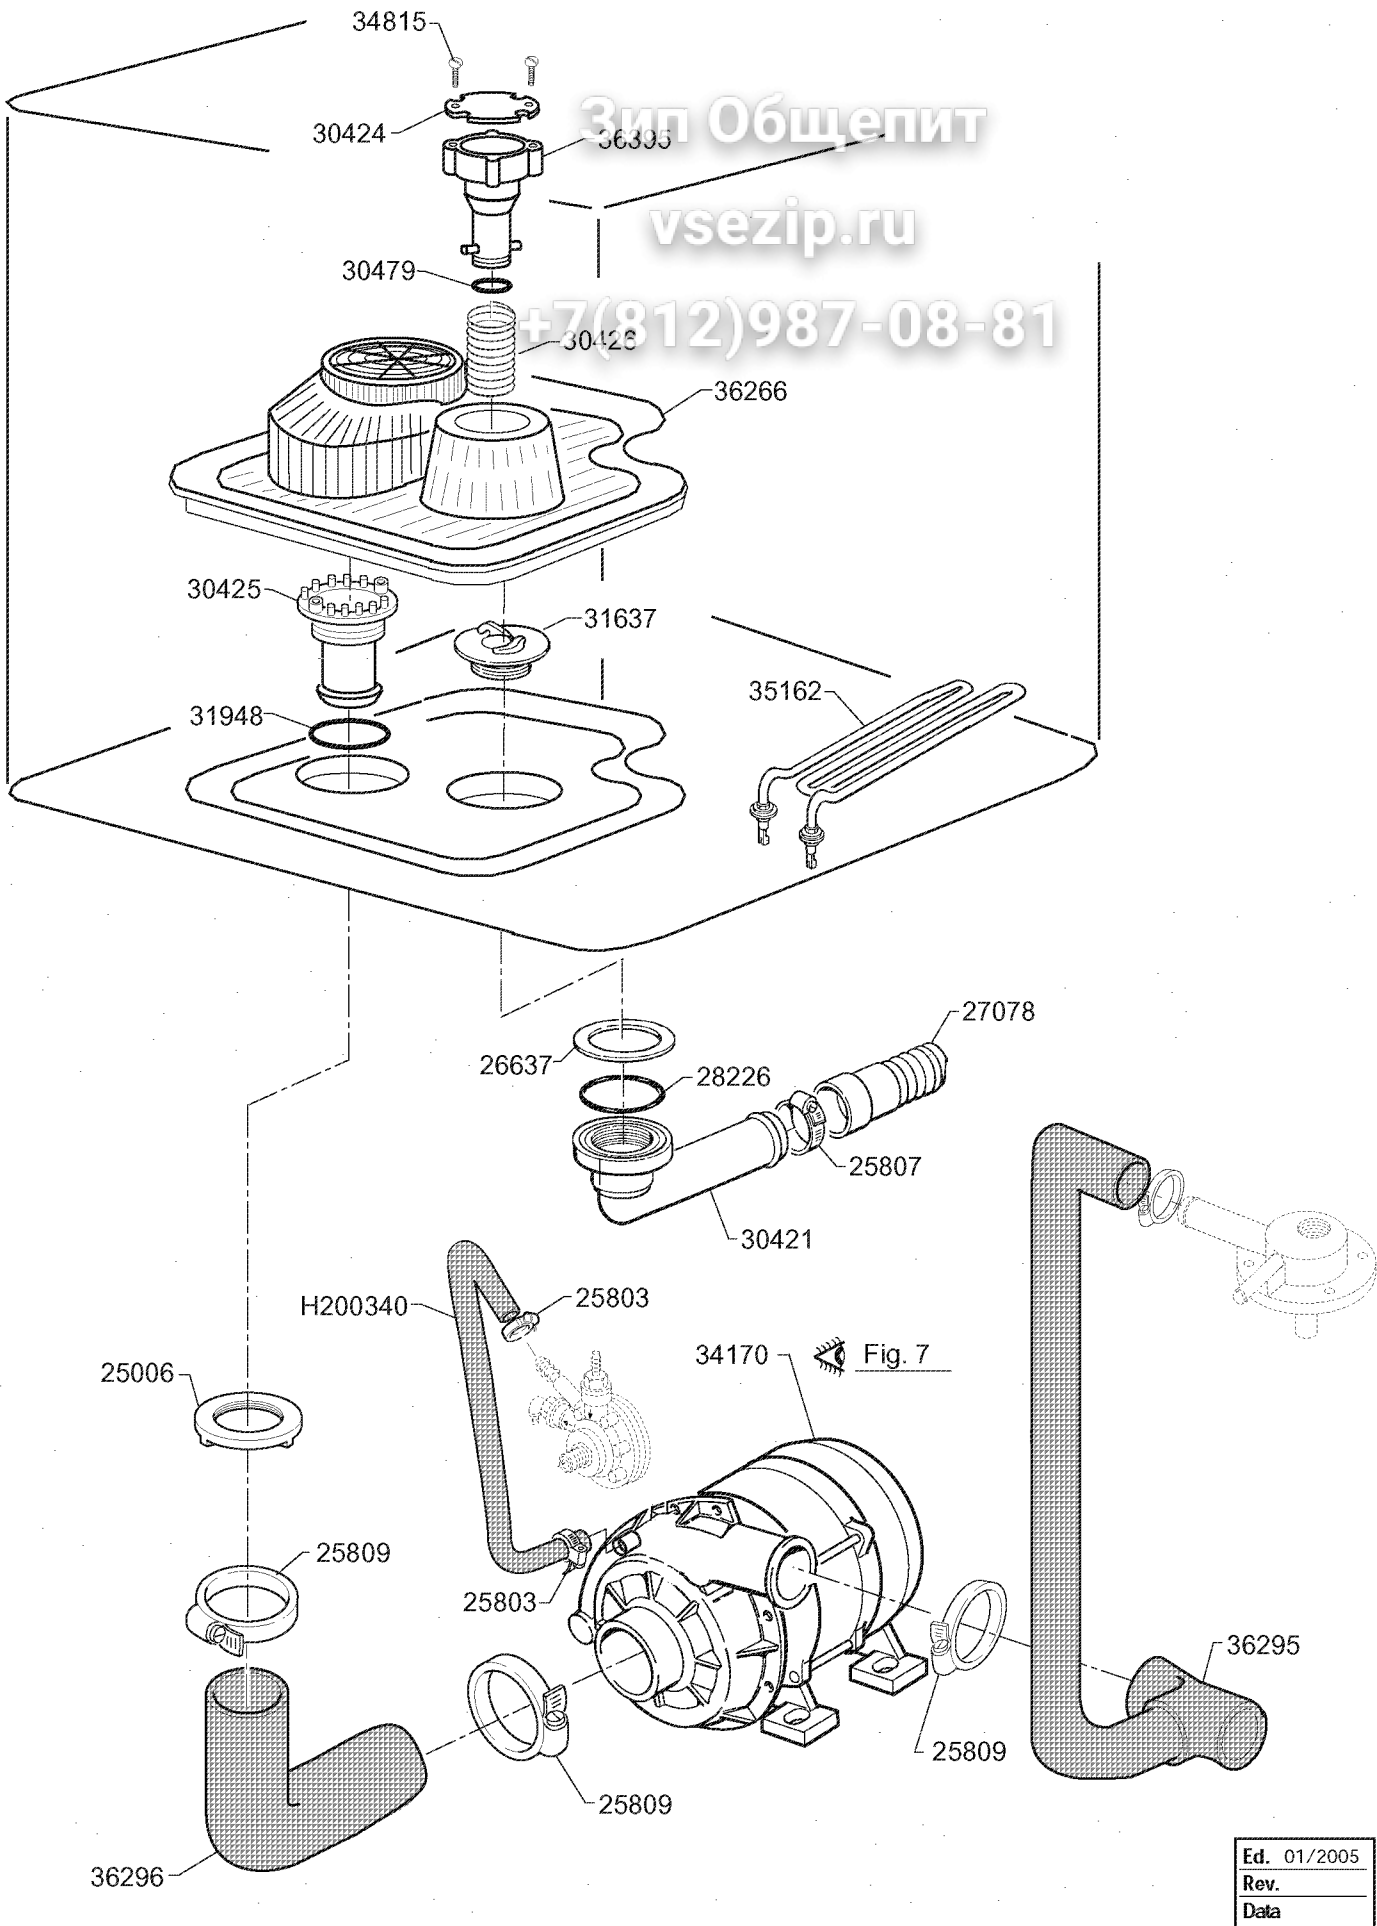

Зип Общепит

vsezip.ru

+7(812)987-08-81

Ed. 01/2005
Rev.
Data