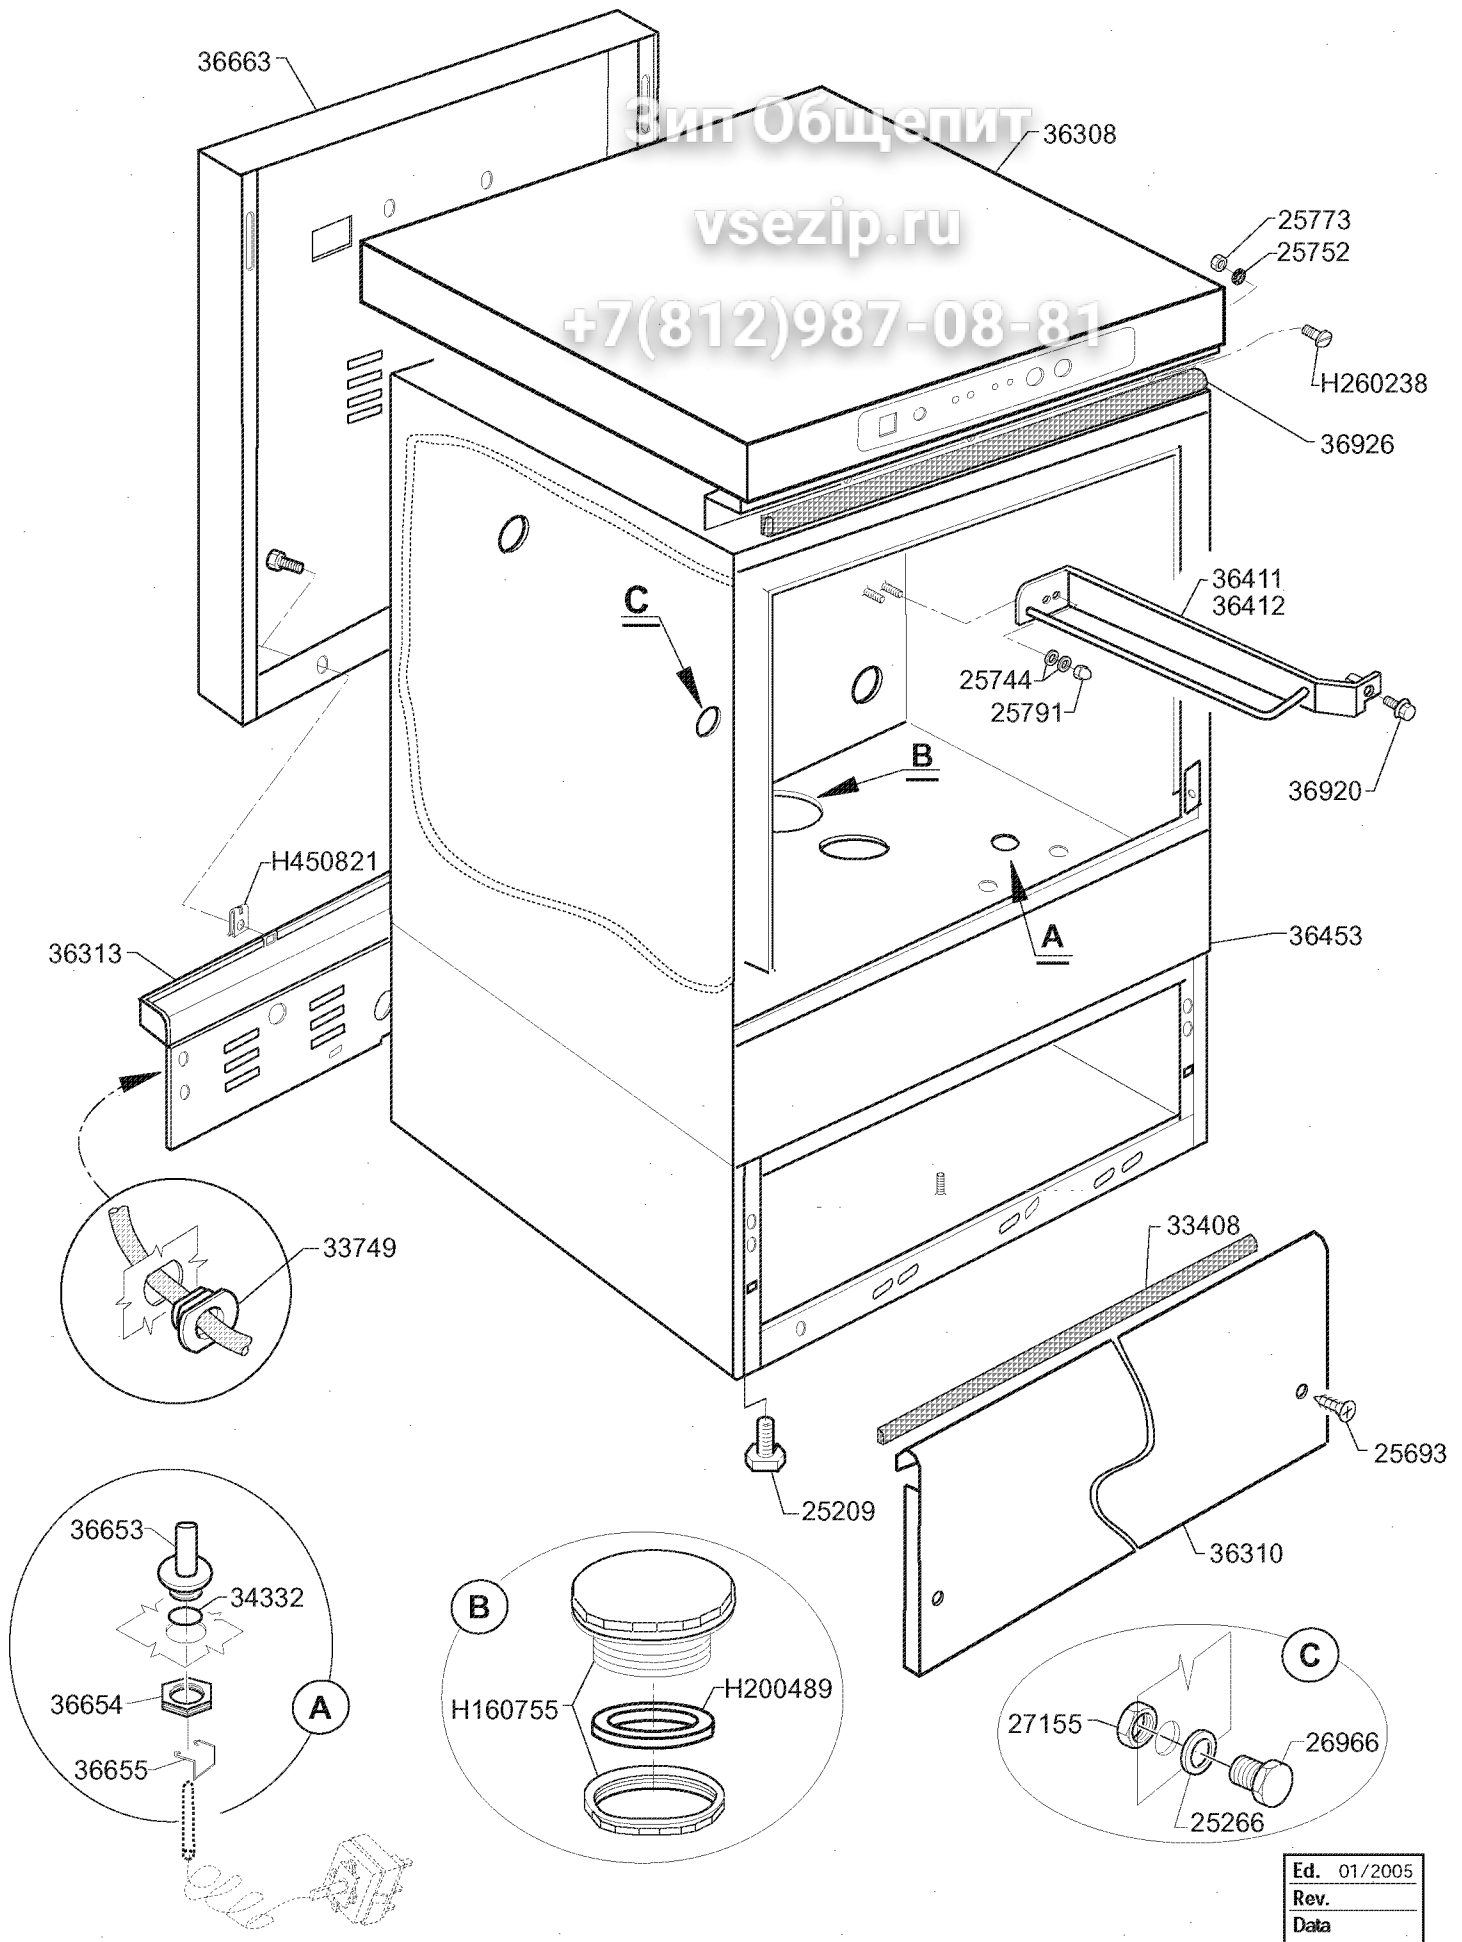

Зип Общепит

vsezip.ru

+7(812)987-08-81

Ed.	01/2005
Rev.	
Data