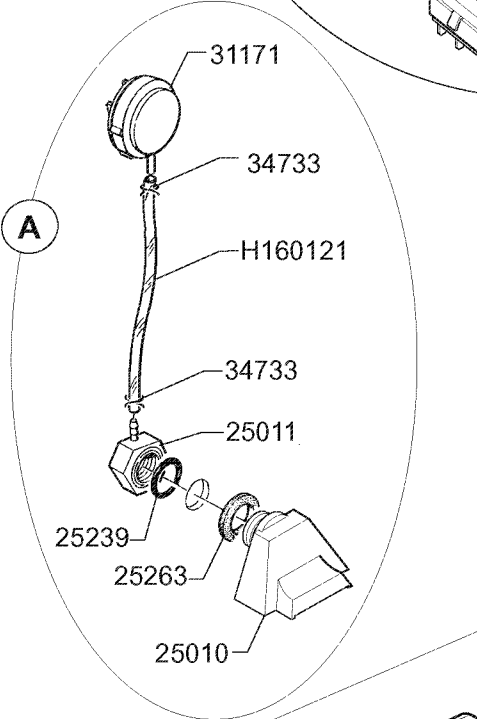

Зип-Общепит

vsezip.ru

+7(812)987-08-81

Ed.	07/2005
Rev.	
Data