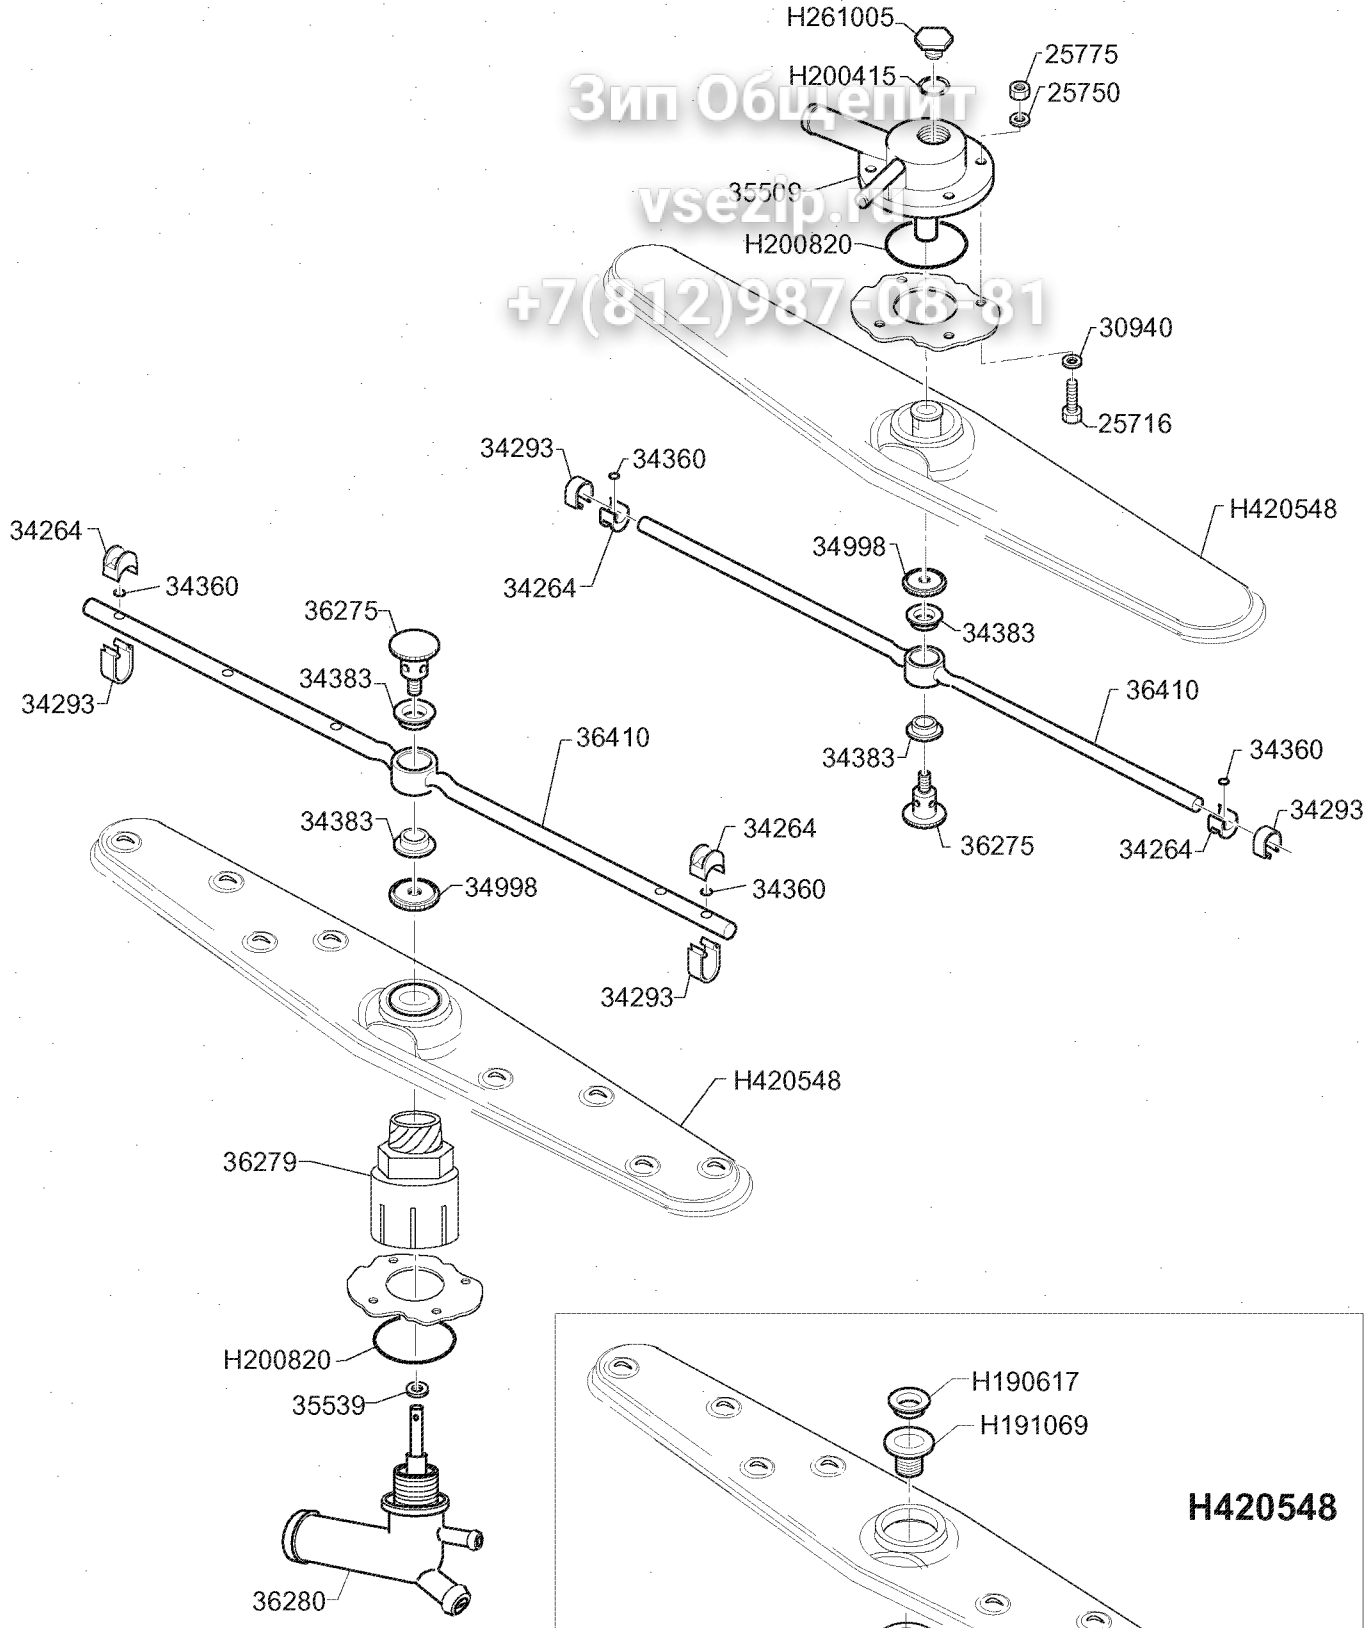

Зип Общепит
vsezip.ru

+7(812)987-08-81

Ed.	09/2004
Rev.	
Data