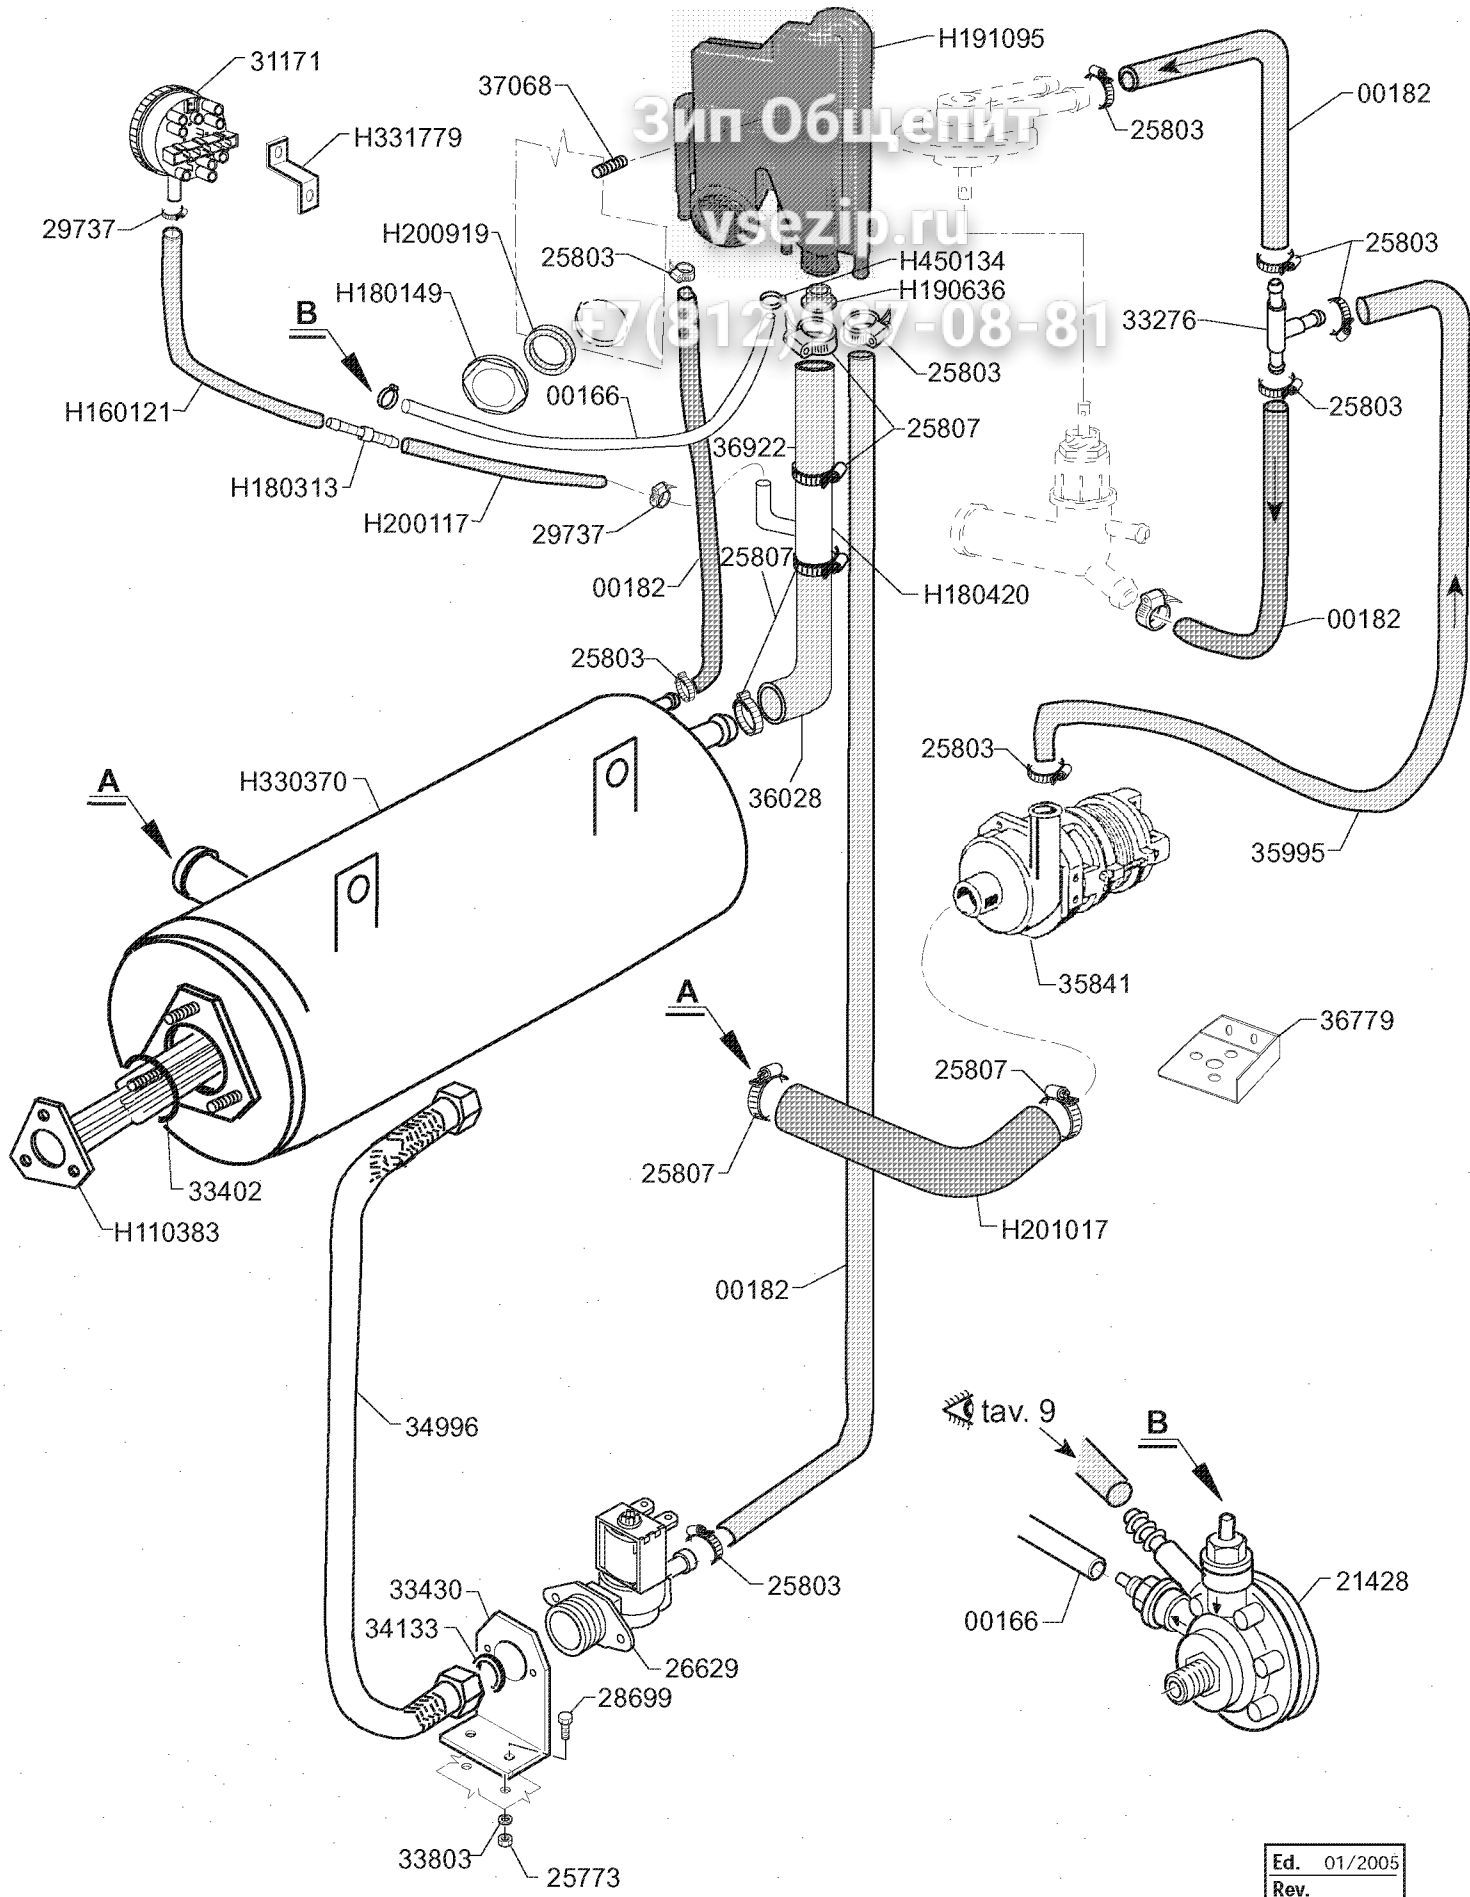

Зип Общепит
vsezip.ru

812/397-08-81

Ed.	01/2005
Rev.	
Data