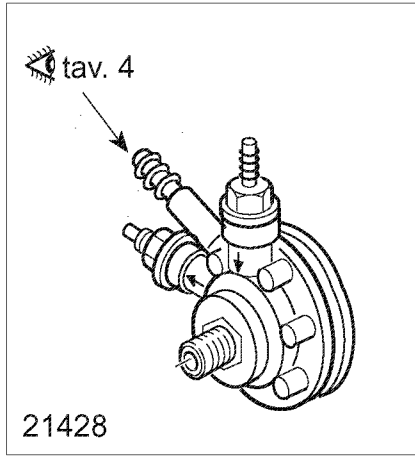

+7(812)987-08-81

Ed.	01/2005
Rev.	
Data	

Зип Ощепит

vsezip.ru

+7(812)987-08-81

36943

Ed.	01/2005
Rev.	
Data	

Seite	Pos	Kredtor Artikel Nr.	IT	GB
002		H200489	GUARNIZIONE 86X72X2 NEOPR.	GASKET 86X72X2 NEOPRENE
002		36411	GUIDA CESTELLO DX C53/60 E	DRUM RIGHT GUIDE C53/60 E
002		36412	GUIDA CESTELLO SX C53/60 E	DRUM LEFT GUIDE C53/60 E
002		36653	GUAINA TERM. 1 TUBO H=55	STAINL.ST.SHIELD FOR THERMOSTAT H=55
002		36655	MOLLA x BLOCCAGGIO GUAINA TERM	STAINL. ST.SHIELD x THERM. SPRING
002		36663	PANNELLO POST.C 60 E BT	PANEL REAR C 60 E BT
002		36920	VITE TE FL M 5 X 10 A2 ZIG.	SCREW HEX.HD M 5 X 10 A2 ZIG.
002		H450821	FASTENERS LSNU 2569"5MA"	SPRING CLIP FASTENER LSNU 2569"5MA"
002		H160755	TAPPO + GHIERA 180127 FORO SAL	CATCH PLUG 180127
002		H260238	VITE INOX "TB" 4x10	SCREW SS "TB" 4x10
002		36313	PANNELLO POST.BASAMENTO C60 E	PANEL REAR BASE C 60 E
002		36453	CARROZZERIA CPL 60 E BT	BODY, CPL 60 E BT
002		36926	GUARNIZ.SIL.PORTA 15X18 C60-C68E	Gasket f. wash door 15X18 C60-C68E
002		25752	RONDELLA DENTEL.DIAM.4 D.E.	TOOTHED SPACER DIAM.4 D.E.
002		36310	PANNELLO FRONTALE C 60 E	FRONT GUARD, TANK C 60 E
002		36654	DADO x GUAINA 1/2" ES.26	NUT x STAINL.ST.SHIELD x THERM. 1/2" ES.26
002		25266	GUARNIZIONE PIATTA 18 X 10 X 2	FLAT GASKET 18 X 10 X 2
002		25744	RONDELLA PIANA DIAM.5	SPACER, FLAT, DIAM.5
002		25773	DADO 4 MA INOX 18/8	NUTS 4 MA SS 18/8
002		25791	DADO AUTOBLOCCANTE 5 MA BASSO	SELF-LOCKING NUT 5 MA LOWER SIDE
002		26966	TAPPO CHIUSURA FORO 10 DET.	HOLE CLOSING PLUG
002		33408	GOMMA SPUGNA ADES. 8X4 NEOPREN	NEOPREN ADHESIVE GASKET 8 X 4
002		36308	PANNELLO SUP.COMANDI C60 E	PANEL UPPER C 60 E
002		25209	PIEDINI BASE ESAGONALE	FEET, HEXAG. BASE
002		33749	FISSACAVO PA 277	CABLE CLAMP PA 277
002		27155	DADO IN PLASTICA 10 M	PLASTIC NUT10 M
002		34332	GUARNIZIONE OR 128 TAPPO SUPP.	GASKET OR 128 SUPP.PLUG
002		25693	VITE AUTOFIL. TS 4,2X13 INOX	SELF-TAPPING SCREW BEVEL H. 4,2X13 SS
003		36911	PIASTRINA LEV.PERNO PORT.C-E	SLIDE PLATE FOR DOOR STAY CE
003		36302	GUIDA PORTELLO DX C 60 E	DOOR GUIDE, DX C 60 E
003		36625	MOLLA X PORTA C6-C60E (7,3kg)	DOOR SPRING C6-C60E (7,3kg)
003		36633	GOMMINO PARAC. PORT. C53/60 E	CORNER PROTECTION RUBBER C53/60 E
003		36898	PORTEL.TAMB.C6/60 E L589xH451	DOOR ASSEMBLY CPL C6/60 E L589xH451
003		36908	BUSSOLA PERNO PORT. SERIE C-E	BUSH AT DOOR C E SERIES
003		36301	PANNELLO CONTROP. C 60 E	INNER DOOR PANEL C 60 E
003		36303	GUIDA PORTELLO SX C 60 E	DOOR GUIDE, SX C 60 E
003		H160836	ANELLO X PERNO SP08(COD 34143)	RING X PIN SP08(COD 34143)
003		36900	VITE TE M 4X12 FLANGIATA INOX	SCREW HEX.HD M 4 X 20 SS
003		26691	VITE TS M 4 X 8	SCREW TS M 4 X 8
003		36626	SQUADRETTA FIS.MOLLA C6-60-68E	SPRING CLIPPING BRACKET, C6-60-68E
003		36300	PORTELLO CPL C 60 E	DOOR CPL C 60 E
003		25774	DADO 5 MA	NUTS 5 MA
003		15568	PERNO MOBILE X PORTELLO	MOBILE DOWEL FOR DOOR
003		30194	DADO AUTOBLOCCANTE 4 MA	SELF-LOCKING NUT 4 MA
003		30438	MOLLA X PERNO E PORTA	SPRING FOR PIN AND DOOR
003		32821	RONDELLA PIANA DIAM.5,5/15	FLAT WASHER DIAM 5,5/15
003		32969	MAGNETE X CONTATTO M350 AP	MAGNET FOR CONTACT M350 AP
003		33277	VITE AUTOF. TSP 2,9 X 9,5	SELF-TAPPING SCREW TSP 2,9 X 9,5
003		33336	SCROCCHETTO A ROTELLA	ROLLER DOOR LATCH
003		25743	RONDELLA PIANA DIAM. 4	SPACER, FLAT, DIAM. 4
004		36789	SUPPORTO IMP.TO ELETT. 60 E BT	SUPPORT, ELECTR.PLANT 60 E BT
004		36494	MORSETTIERA 6 POLI FV 122V/V	TERMINAL BLOCK 6 P FV 122V/V
004		36492	Cavo Colleg. 500 Mm. 10 Poli	500 Mm. 10 Poli CONNECTION CABLE
004		36490	Tastiera Comandi Oriz. Serie C	C HORIZ. CONTR. KEYBOARD
004		36489	Inter.cm Bip.dev.linea Azzurro	
004		36366	DISTANZ.xINTERR.TAST. SNAP H10	SPACER FOR KEYBOARD CUTOFF SNAP H10
004		36859		
004		36196	CAVO PENT.5Gx2,5x3,5mt H07RN-F	SUPPLY CABLE . 5Gx2,5x3,5mt H07RN-F
004		H450137	ATTACCO A COLLARE C/BASE 31900	COLLAR COUPLING WITH BASE 31900
004		36347	SQUADRETTA 3 TERMOSTATI 301HT	HOLDER TRHEE THERMOSTATS
004		37013		
004		37084		
004		H120522	TERMOSTATO 90°C BULBO 45 TR2	THERMOSTAT 90°C BULBO 45 TR2
004		H120525	TERMOSTATO A 2 TEMPERATURE TRZ	2-TEMPER. THERMOSTAT TRZ
004		H121291	TIMER ELETTR. x TAST.922079/01	PRINT.CIRC.BOARD 922079/01
004		H191040	MASCHERINA MANOP.TERMOSTATO	THERMOSTAT KNOB SHIELD
004		H450315	MANOP.TERM.90°COMENDA 109951	KNOB F. THERMOSTAT 90°
004		H450821	FASTENERS LSNU 2569"5MA"	SPRING CLIP FASTENER LSNU 2569"5MA"
004		25263	GUARN. PIATTA 38 X 25 X 2 TRAP	FLAT GASKET 38 X 25 X 2 A.TRAP