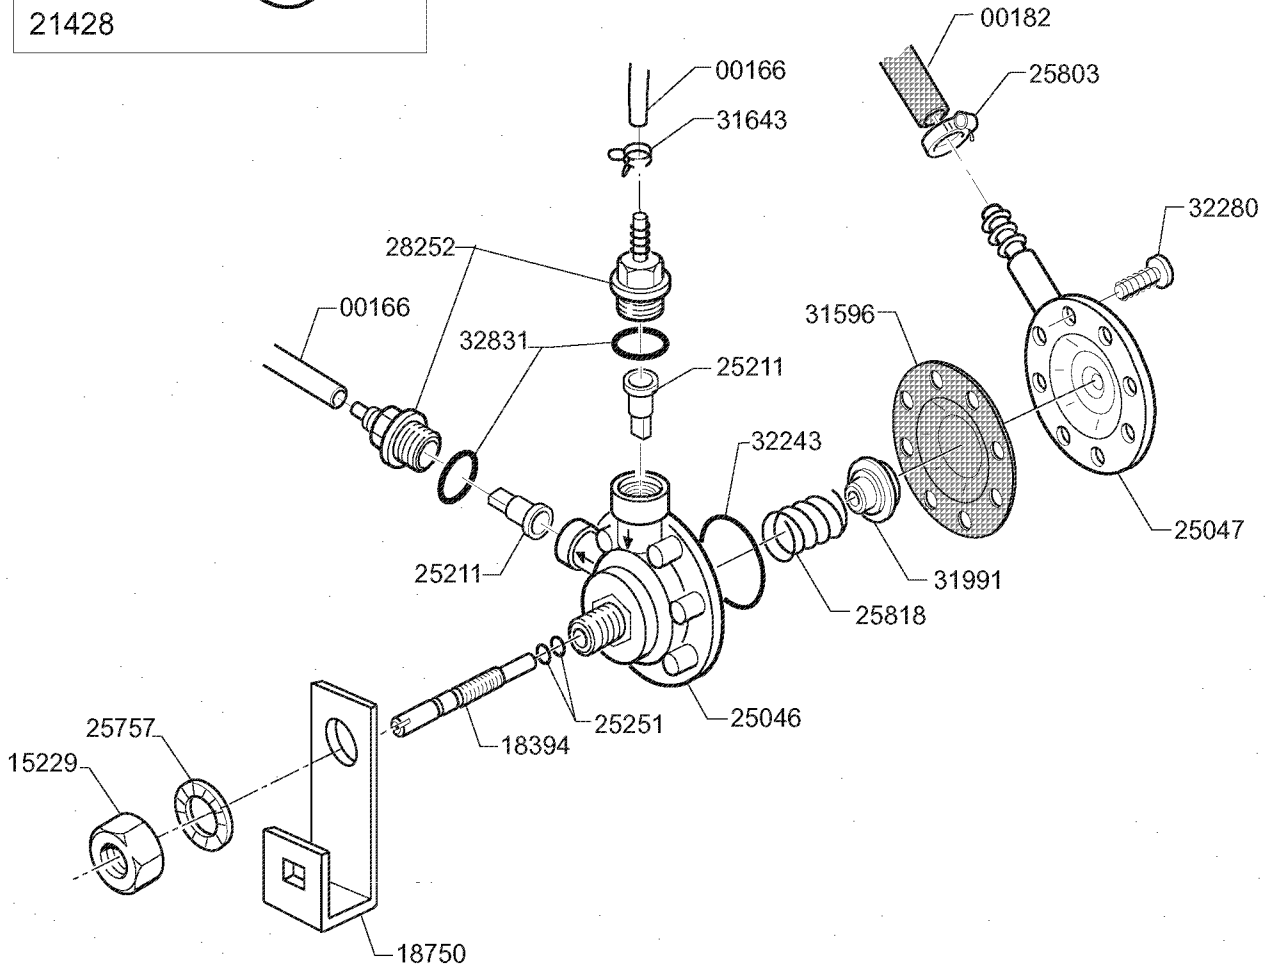

+7(812)987-08-81

Ed.	01/2005
Rev.	
Data	

Зип Ощепит

vsezip.ru

+7(812)987-08-81

36943

Ed.	01/2005
Rev.	
Data	

Seite	Pos	Kreditor Artikel Nr.	IT	GB
002		H200489	GUARNIZIONE 86X72X2 NEOPR.	GASKET 86X72X2 NEOPRENE
002		36411	GUIDA CESTELLO DX C53/60 E	DRUM RIGHT GUIDE C53/60 E
002		36412	GUIDA CESTELLO SX C53/60 E	DRUM LEFT GUIDE C53/60 E
002		36653	GUAINA TERM. 1 TUBO H=55	STAINL.ST.SHIELD FOR THERMOSTAT H=55
002		36655	MOLLA x BLOCCAGGIO GUAINA TERM	STAINL. ST.SHIELD x THERM. SPRING
002		36663	PANNELLO POST.C 60 E BT	PANEL REAR C 60 E BT
002		36920	VITE TE FL M 5 X 10 A2 ZIG.	SCREW HEX.HD M 5 X 10 A2 ZIG.
002		H450821	FASTENERS LSNU 2569"5MA"	SPRING CLIP FASTENER LSNU 2569"5MA"
002		H160755	TAPPO + GHIERA 180127 FORO SAL	CATCH PLUG 180127
002		H260238	VITE INOX "TB" 4x10	SCREW SS "TB" 4x10
002		36313	PANNELLO POST.BASAMENTO C60 E	PANEL REAR BASE C 60 E
002		36453	CARROZZERIA CPL 60 E BT	BODY, CPL 60 E BT
002		36926	GUARNIZ.SIL.PORTA 15X18 C60-C68E	Gasket f. wash door 15X18 C60-C68E
002		25752	RONDELLA DENTEL.DIAM.4 D.E.	TOOTHED SPACER DIAM.4 D.E.
002		36310	PANNELLO FRONTALE C 60 E	FRONT GUARD, TANK C 60 E
002		36654	DADO x GUAINA 1/2" ES.26	NUT x STAINL.ST.SHIELD x THERM. 1/2" ES.26
002		25266	GUARNIZIONE PIATTA 18 X 10 X 2	FLAT GASKET 18 X 10 X 2
002		25744	RONDELLA PIANA DIAM.5	SPACER, FLAT, DIAM.5
002		25773	DADO 4 MA INOX 18/8	NUTS 4 MA SS 18/8
002		25791	DADO AUTOBLOCCANTE 5 MA BASSO	SELF-LOCKING NUT 5 MA LOWER SIDE
002		26966	TAPPO CHIUSURA FORO 10 DET.	HOLE CLOSING PLUG
002		33408	GOMMA SPUGNA ADES. 8X4 NEOPREN	NEOPREN ADHESIVE GASKET 8 X 4
002		36308	PANNELLO SUP.COMANDI C60 E	PANEL UPPER C 60 E
002		25209	PIEDINI BASE ESAGONALE	FEET, HEXAG. BASE
002		33749	FISSACAVO PA 277	CABLE CLAMP PA 277
002		27155	DADO IN PLASTICA 10 M	PLASTIC NUT10 M
002		34332	GUARNIZIONE OR 128 TAPPO SUPP.	GASKET OR 128 SUPP.PLUG
002		25693	VITE AUTOFIL. TS 4,2X13 INOX	SELF-TAPPING SCREW BEVEL H. 4,2X13 SS
003		36911	PIASTRINA LEV.PERNO PORT.C-E	SLIDE PLATE FOR DOOR STAY CE
003		36302	GUIDA PORTELLO DX C 60 E	DOOR GUIDE, DX C 60 E
003		36625	MOLLA X PORTA C6-C60E (7,3kg)	DOOR SPRING C6-C60E (7,3kg)
003		36633	GOMMINO PARAC. PORT. C53/60 E	CORNER PROTECTION RUBBER C53/60 E
003		36898	PORTEL.TAMB.C6/60 E L589xH451	DOOR ASSEMBLY CPL C6/60 E L589xH451
003		36908	BUSSOLA PERNO PORT. SERIE C-E	BUSH AT DOOR C E SERIES
003		36301	PANNELLO CONTROP. C 60 E	INNER DOOR PANEL C 60 E
003		36303	GUIDA PORTELLO SX C 60 E	DOOR GUIDE, SX C 60 E
003		H160836	ANELLO X PERNO SP08(COD 34143)	RING X PIN SP08(COD 34143)
003		36900	VITE TE M 4X12 FLANGIATA INOX	SCREW HEX.HD M 4 X 20 SS
003		26691	VITE TS M 4 X 8	SCREW TS M 4 X 8
003		36626	SQUADRETTA FIS.MOLLA C6-60-68E	SPRING CLIPPING BRACKET, C6-60-68E
003		36300	PORTELLO CPL C 60 E	DOOR CPL C 60 E
003		25774	DADO 5 MA	NUTS 5 MA
003		15568	PERNO MOBILE X PORTELLO	MOBILE DOWEL FOR DOOR
003		30194	DADO AUTOBLOCCANTE 4 MA	SELF-LOCKING NUT 4 MA
003		30438	MOLLA X PERNO E PORTA	SPRING FOR PIN AND DOOR
003		32821	RONDELLA PIANA DIAM.5,5/15	FLAT WASHER DIAM 5,5/15
003		32969	MAGNETE X CONTATTO M350 AP	MAGNET FOR CONTACT M350 AP
003		33277	VITE AUTOF. TSP 2,9 X 9,5	SELF-TAPPING SCREW TSP 2,9 X 9,5
003		33336	SCROCCHETTO A ROTELLA	ROLLER DOOR LATCH
003		25743	RONDELLA PIANA DIAM. 4	SPACER, FLAT, DIAM. 4
004		36789	SUPPORTO IMP.TO ELETT. 60 E BT	SUPPORT, ELECTR.PLANT 60 E BT
004		36494	MORSETTIERA 6 POLI FV 122V/V	TERMINAL BLOCK 6 P FV 122V/V
004		36492	Cavo Colleg. 500 Mm. 10 Poli	500 Mm. 10 Poli CONNECTION CABLE
004		36490	Tastiera Comandi Oriz. Serie C	C HORIZ. CONTR. KEYBOARD
004		36489	Inter.cm Bip.dev.linea Azzurro	
004		36366	DISTANZ.xINTERR.TAST. SNAP H10	SPACER FOR KEYBOARD CUTOFF SNAP H10
004		36859		
004		36196	CAVO PENT.5Gx2,5x3,5mt H07RN-F	SUPPLY CABLE . 5Gx2,5x3,5mt H07RN-F
004		H450137	ATTACCO A COLLARE C/BASE 31900	COLLAR COUPLING WITH BASE 31900
004		36347	SQUADRETTA 3 TERMOSTATI 301HT	HOLDER TRHEE THERMOSTATS
004		37013		
004		37084		
004		H120522	TERMOSTATO 90°C BULBO 45 TR2	THERMOSTAT 90°C BULBO 45 TR2
004		H120525	TERMOSTATO A 2 TEMPERATURE TRZ	2-TEMPER. THERMOSTAT TRZ
004		H121291	TIMER ELETT. x TAST.922079/01	PRINT.CIRC.BOARD 922079/01
004		H191040	MASCHERINA MANOP.TERMOSTATO	THERMOSTAT KNOB SHIELD
004		H450315	MANOP.TERM.90°COMENDA 109951	KNOB F. THERMOSTAT 90°
004		H450821	FASTENERS LSNU 2569"5MA"	SPRING CLIP FASTENER LSNU 2569"5MA"
004		25263	GUARN. PIATTA 38 X 25 X 2 TRAP	FLAT GASKET 38 X 25 X 2 A.TRAP