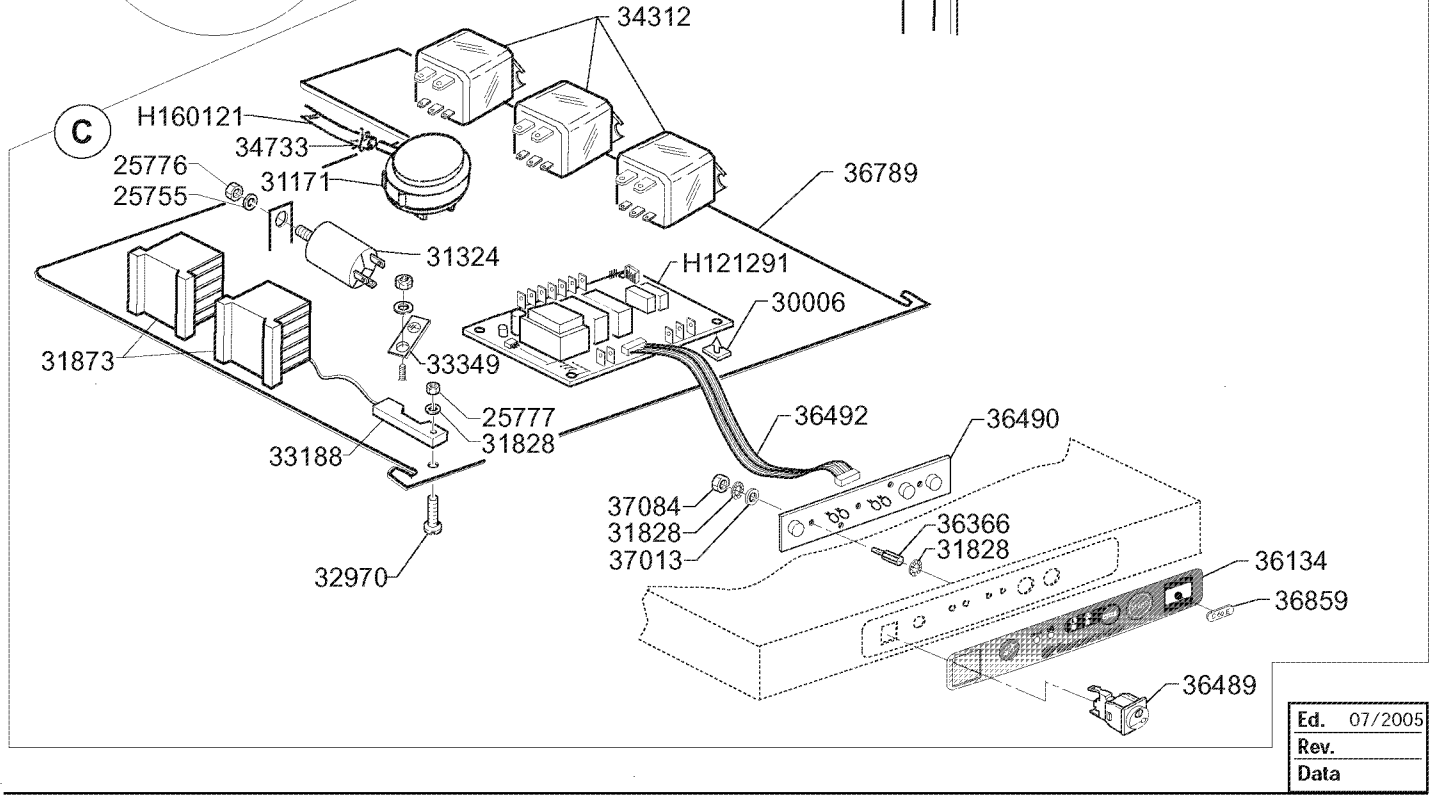

Зип-Общепит

vsezip.ru

+7(812)987-08-81

Ed.	07/2005
Rev.	
Data