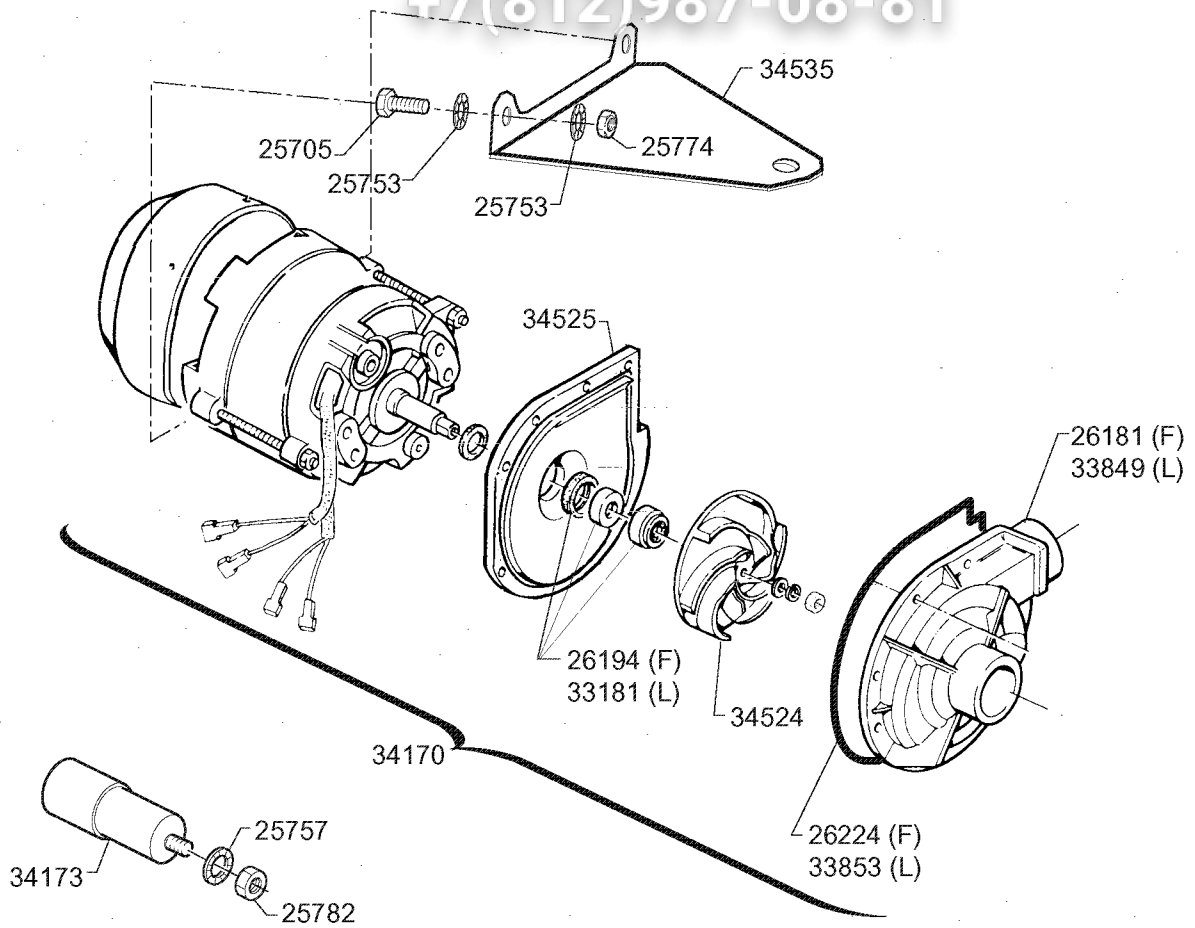

Зип Общепит

vsezip.ru

+7(812)987-08-81

Ed. 01/2005
Rev.
Data