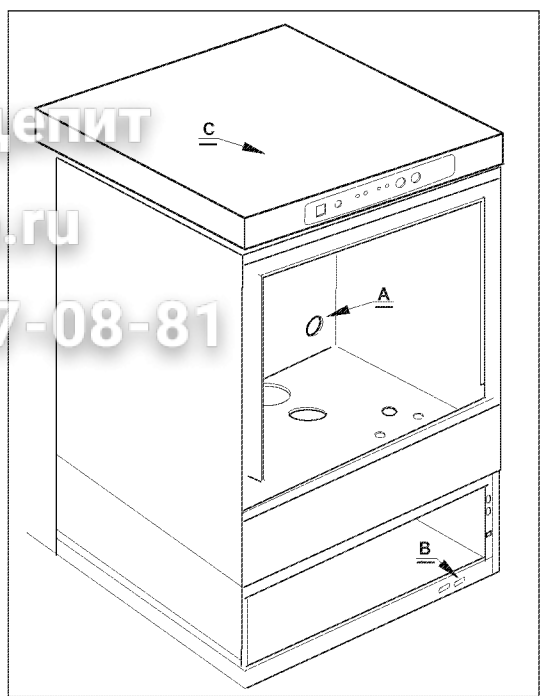

Зип-Общепит

vsezip.ru

+7(812)987-08-81

Ed.	07/2005
Rev.	
Data