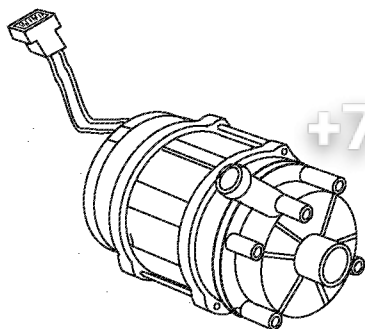

Зип Общепит

vsezip.ru

35841

+7(812)987-08-81

230 V - 50 Hz

Kw. 0,2

Ed.	01/2005
Rev.	
Data