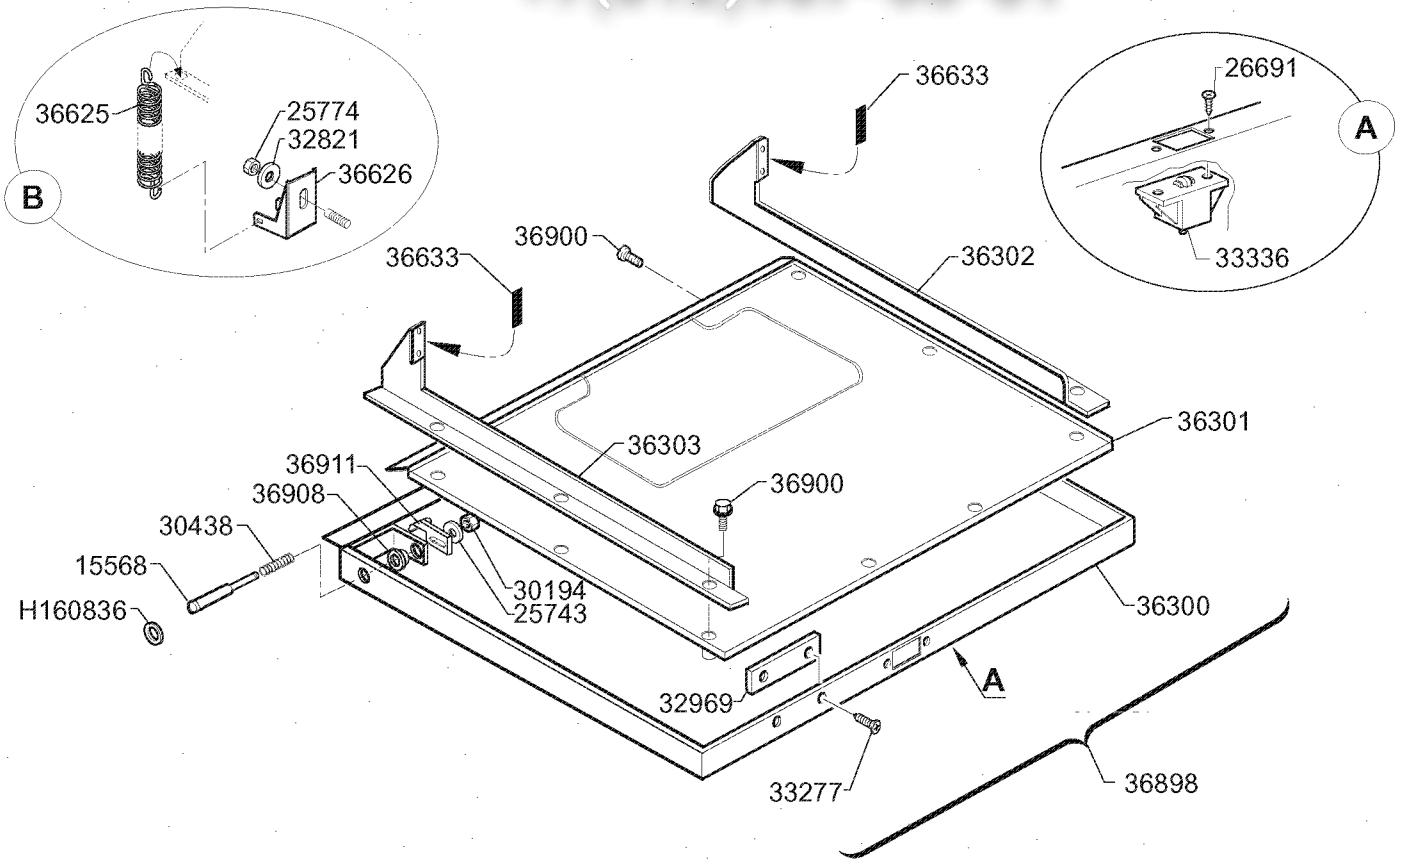

Зип-Общепит

vsezip.ru

+7(812)987-08-81

Ed.	01/2005
Rev.	
Data