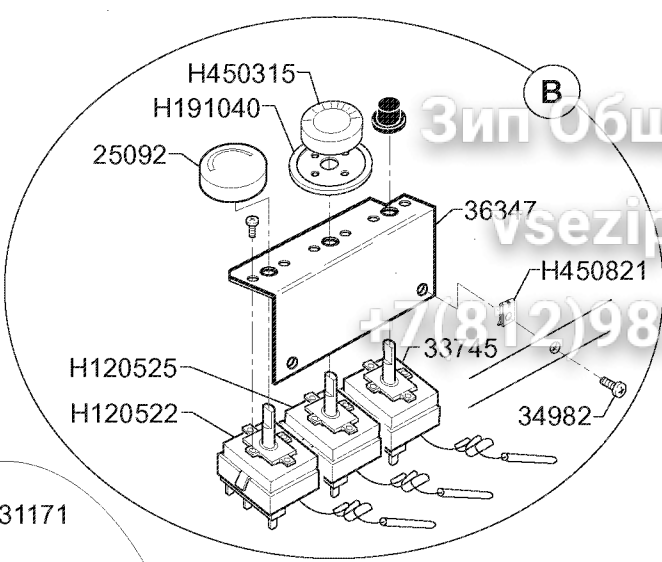

Зип-Общепит

vsezip.ru

+7(812)987-08-81

Ed.	07/2005
Rev.	
Data