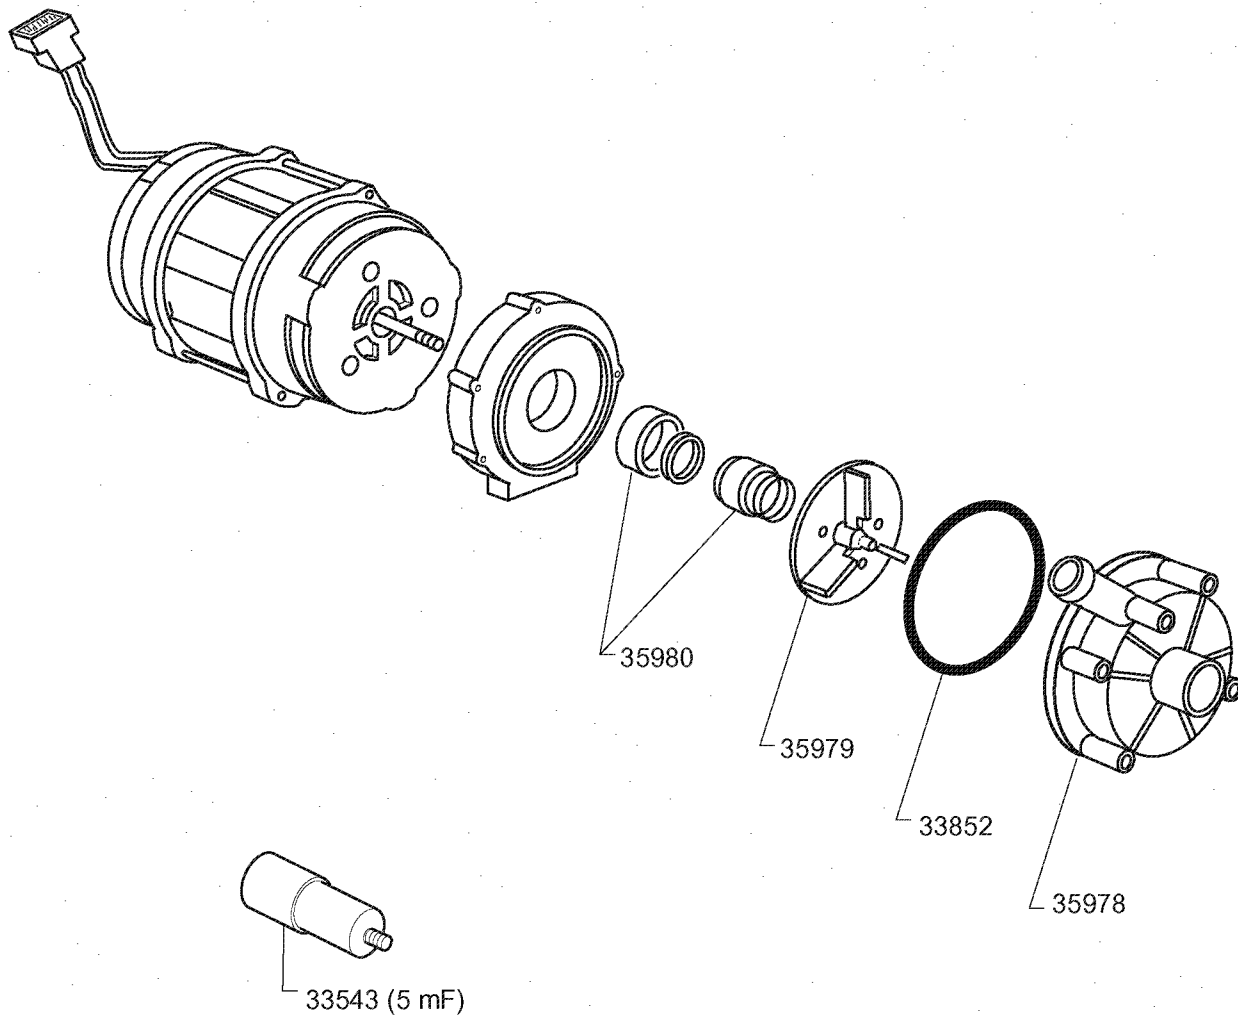

Зип Общепит

vsezip.ru

35841

+7(812)987-08-81

230 V - 50 Hz

Kw. 0,2

Ed.	01/2005
Rev.	
Data