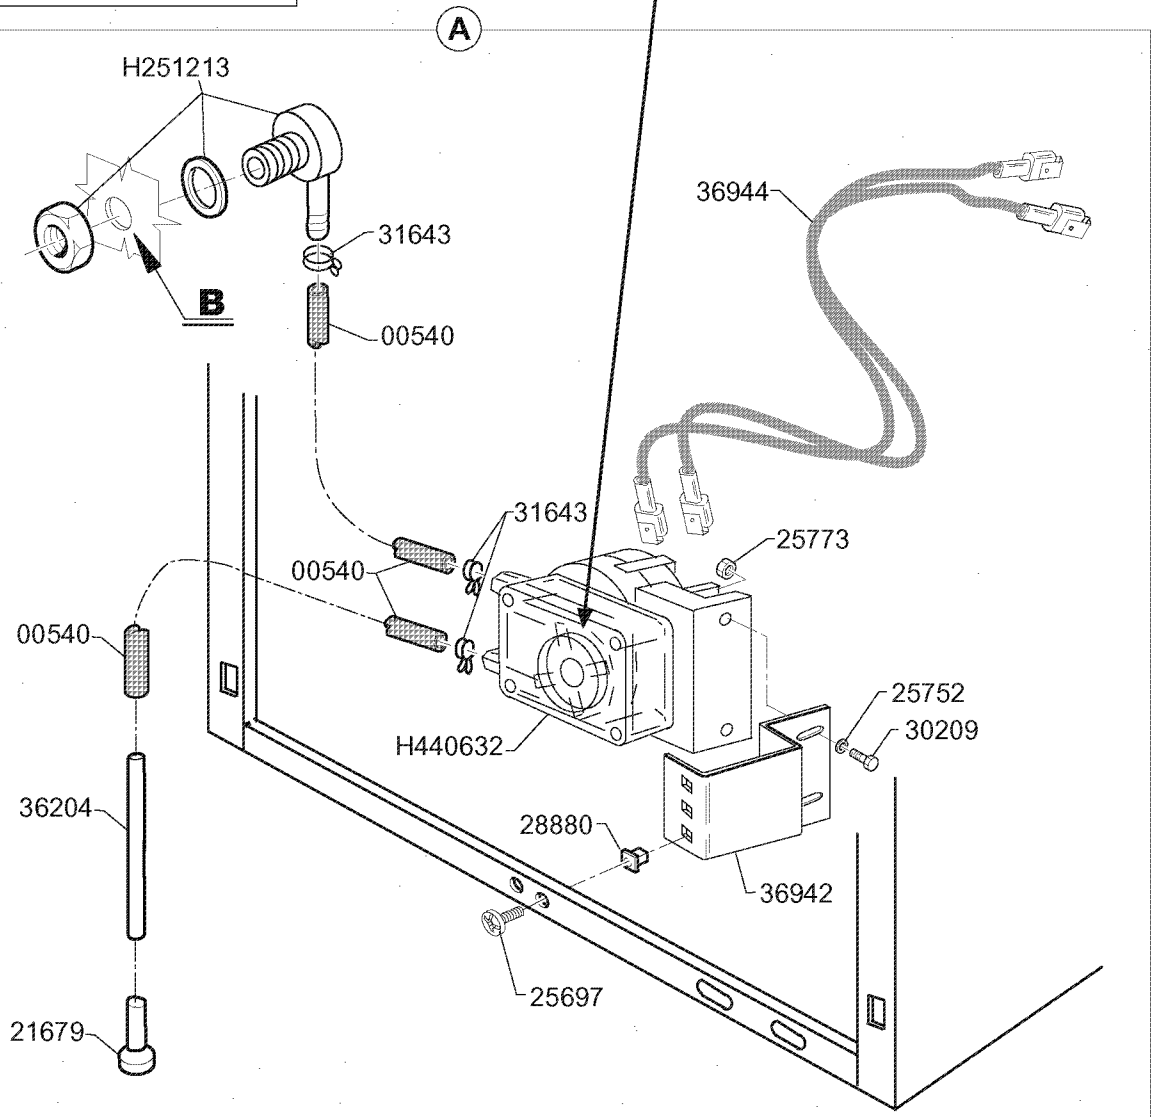

+7(812)987-08-81

Ed.	01/2005
Rev.	
Data	

Зип Ощепит

vsezip.ru

+7(812)987-08-81

36943

Ed.	01/2005
Rev.	
Data	

Seite	Pos	Kredtor Artikel Nr.	IT	GB
002		H200489	GUARNIZIONE 86X72X2 NEOPR.	GASKET 86X72X2 NEOPRENE
002		36411	GUIDA CESTELLO DX C53/60 E	DRUM RIGHT GUIDE C53/60 E
002		36412	GUIDA CESTELLO SX C53/60 E	DRUM LEFT GUIDE C53/60 E
002		36653	GUAINA TERM. 1 TUBO H=55	STAINL.ST.SHIELD FOR THERMOSTAT H=55
002		36655	MOLLA x BLOCCAGGIO GUAINA TERM	STAINL. ST.SHIELD x THERM. SPRING
002		36663	PANNELLO POST.C 60 E BT	PANEL REAR C 60 E BT
002		36920	VITE TE FL M 5 X 10 A2 ZIG.	SCREW HEX.HD M 5 X 10 A2 ZIG.
002		H450821	FASTENERS LSNU 2569"5MA"	SPRING CLIP FASTENER LSNU 2569"5MA"
002		H160755	TAPPO + GHIERA 180127 FORO SAL	CATCH PLUG 180127
002		H260238	VITE INOX "TB" 4x10	SCREW SS "TB" 4x10
002		36313	PANNELLO POST.BASAMENTO C60 E	PANEL REAR BASE C 60 E
002		36453	CARROZZERIA CPL 60 E BT	BODY, CPL 60 E BT
002		36926	GUARNIZ.SIL.PORTA 15X18 C60-C68E	Gasket f. wash door 15X18 C60-C68E
002		25752	RONDELLA DENTEL.DIAM.4 D.E.	TOOTHED SPACER DIAM.4 D.E.
002		36310	PANNELLO FRONTALE C 60 E	FRONT GUARD, TANK C 60 E
002		36654	DADO x GUAINA 1/2" ES.26	NUT x STAINL.ST.SHIELD x THERM. 1/2" ES.26
002		25266	GUARNIZIONE PIATTA 18 X 10 X 2	FLAT GASKET 18 X 10 X 2
002		25744	RONDELLA PIANA DIAM.5	SPACER, FLAT, DIAM.5
002		25773	DADO 4 MA INOX 18/8	NUTS 4 MA SS 18/8
002		25791	DADO AUTOBLOCCANTE 5 MA BASSO	SELF-LOCKING NUT 5 MA LOWER SIDE
002		26966	TAPPO CHIUSURA FORO 10 DET.	HOLE CLOSING PLUG
002		33408	GOMMA SPUGNA ADES. 8X4 NEOPREN	NEOPREN ADHESIVE GASKET 8 X 4
002		36308	PANNELLO SUP.COMANDI C60 E	PANEL UPPER C 60 E
002		25209	PIEDINI BASE ESAGONALE	FEET, HEXAG. BASE
002		33749	FISSACAVO PA 277	CABLE CLAMP PA 277
002		27155	DADO IN PLASTICA 10 M	PLASTIC NUT10 M
002		34332	GUARNIZIONE OR 128 TAPPO SUPP.	GASKET OR 128 SUPP.PLUG
002		25693	VITE AUTOFIL. TS 4,2X13 INOX	SELF-TAPPING SCREW BEVEL H. 4,2X13 SS
003		36911	PIASTRINA LEV.PERNO PORT.C-E	SLIDE PLATE FOR DOOR STAY CE
003		36302	GUIDA PORTELLO DX C 60 E	DOOR GUIDE, DX C 60 E
003		36625	MOLLA X PORTA C6-C60E (7,3kg)	DOOR SPRING C6-C60E (7,3kg)
003		36633	GOMMINO PARAC. PORT. C53/60 E	CORNER PROTECTION RUBBER C53/60 E
003		36898	PORTEL.TAMB.C6/60 E L589xH451	DOOR ASSEMBLY CPL C6/60 E L589xH451
003		36908	BUSSOLA PERNO PORT. SERIE C-E	BUSH AT DOOR C E SERIES
003		36301	PANNELLO CONTROP. C 60 E	INNER DOOR PANEL C 60 E
003		36303	GUIDA PORTELLO SX C 60 E	DOOR GUIDE, SX C 60 E
003		H160836	ANELLO X PERNO SP08(COD 34143)	RING X PIN SP08(COD 34143)
003		36900	VITE TE M 4X12 FLANGIATA INOX	SCREW HEX.HD M 4 X 20 SS
003		26691	VITE TS M 4 X 8	SCREW TS M 4 X 8
003		36626	SQUADRETTA FIS.MOLLA C6-60-68E	SPRING CLIPPING BRACKET, C6-60-68E
003		36300	PORTELLO CPL C 60 E	DOOR CPL C 60 E
003		25774	DADO 5 MA	NUTS 5 MA
003		15568	PERNO MOBILE X PORTELLO	MOBILE DOWEL FOR DOOR
003		30194	DADO AUTOBLOCCANTE 4 MA	SELF-LOCKING NUT 4 MA
003		30438	MOLLA X PERNO E PORTA	SPRING FOR PIN AND DOOR
003		32821	RONDELLA PIANA DIAM.5,5/15	FLAT WASHER DIAM 5,5/15
003		32969	MAGNETE X CONTATTO M350 AP	MAGNET FOR CONTACT M350 AP
003		33277	VITE AUTOF. TSP 2,9 X 9,5	SELF-TAPPING SCREW TSP 2,9 X 9,5
003		33336	SCROCCHETTO A ROTELLA	ROLLER DOOR LATCH
003		25743	RONDELLA PIANA DIAM. 4	SPACER, FLAT, DIAM. 4
004		36789	SUPPORTO IMP.TO ELETT. 60 E BT	SUPPORT, ELECTR.PLANT 60 E BT
004		36494	MORSETTIERA 6 POLI FV 122V/V	TERMINAL BLOCK 6 P FV 122V/V
004		36492	Cavo Colleg. 500 Mm. 10 Poli	500 Mm. 10 Poli CONNECTION CABLE
004		36490	Tastiera Comandi Oriz. Serie C	C HORIZ. CONTR. KEYBOARD
004		36489	Inter.cm Bip.dev.linea Azzurro	
004		36366	DISTANZ.xINTERR.TAST. SNAP H10	SPACER FOR KEYBOARD CUTOFF SNAP H10
004		36859		
004		36196	CAVO PENT.5Gx2,5x3,5mt H07RN-F	SUPPLY CABLE . 5Gx2,5x3,5mt H07RN-F
004		H450137	ATTACCO A COLLARE C/BASE 31900	COLLAR COUPLING WITH BASE 31900
004		36347	SQUADRETTA 3 TERMOSTATI 301HT	HOLDER TRHEE THERMOSTATS
004		37013		
004		37084		
004		H120522	TERMOSTATO 90°C BULBO 45 TR2	THERMOSTAT 90°C BULBO 45 TR2
004		H120525	TERMOSTATO A 2 TEMPERATURE TRZ	2-TEMPER. THERMOSTAT TRZ
004		H121291	TIMER ELETTR. x TAST.922079/01	PRINT.CIRC.BOARD 922079/01
004		H191040	MASCHERINA MANOP.TERMOSTATO	THERMOSTAT KNOB SHIELD
004		H450315	MANOP.TERM.90°COMENDA 109951	KNOB F. THERMOSTAT 90°
004		H450821	FASTENERS LSNU 2569"5MA"	SPRING CLIP FASTENER LSNU 2569"5MA"
004		25263	GUARN. PIATTA 38 X 25 X 2 TRAP	FLAT GASKET 38 X 25 X 2 A.TRAP