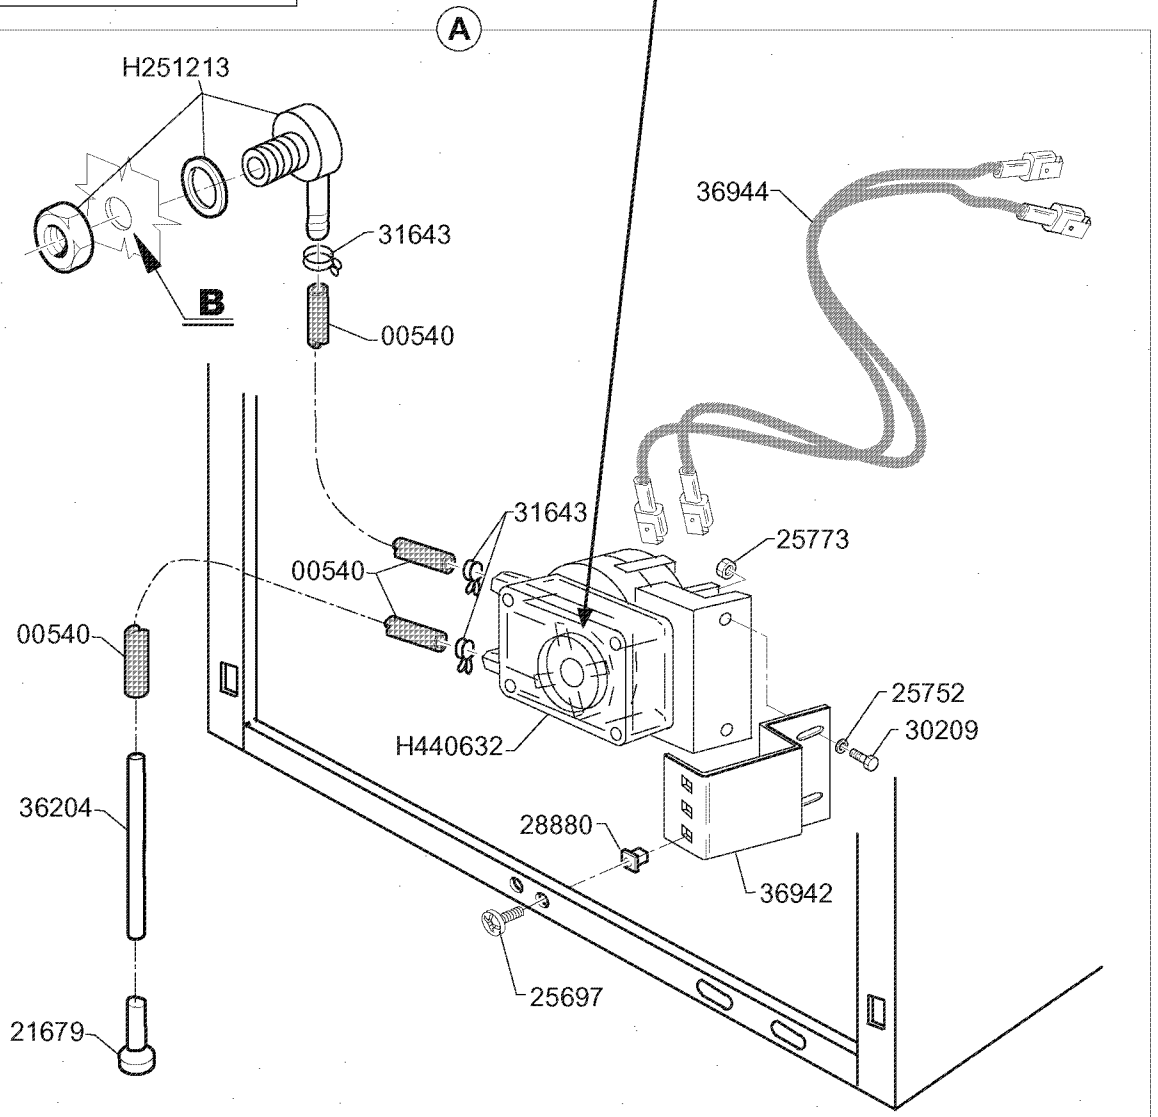

+7(812)987-08-81

Ed.	01/2005
Rev.	
Data	

Зип Ощепит

vsezip.ru

+7(812)987-08-81

36943

Ed.	01/2005
Rev.	
Data	

Seite	Pos	Kreditor Artikel Nr.	IT	GB
002		H200489	GUARNIZIONE 86X72X2 NEOPR.	GASKET 86X72X2 NEOPRENE
002		36411	GUIDA CESTELLO DX C53/60 E	DRUM RIGHT GUIDE C53/60 E
002		36412	GUIDA CESTELLO SX C53/60 E	DRUM LEFT GUIDE C53/60 E
002		36653	GUAINA TERM. 1 TUBO H=55	STAINL.ST.SHIELD FOR THERMOSTAT H=55
002		36655	MOLLA x BLOCCAGGIO GUAINA TERM	STAINL. ST.SHIELD x THERM. SPRING
002		36663	PANNELLO POST.C 60 E BT	PANEL REAR C 60 E BT
002		36920	VITE TE FL M 5 X 10 A2 ZIG.	SCREW HEX.HD M 5 X 10 A2 ZIG.
002		H450821	FASTENERS LSNU 2569"5MA"	SPRING CLIP FASTENER LSNU 2569"5MA"
002		H160755	TAPPO + GHIERA 180127 FORO SAL	CATCH PLUG 180127
002		H260238	VITE INOX "TB" 4x10	SCREW SS "TB" 4x10
002		36313	PANNELLO POST.BASAMENTO C60 E	PANEL REAR BASE C 60 E
002		36453	CARROZZERIA CPL 60 E BT	BODY, CPL 60 E BT
002		36926	GUARNIZ.SIL.PORTA 15X18 C60-C68E	Gasket f. wash door 15X18 C60-C68E
002		25752	RONDELLA DENTEL.DIAM.4 D.E.	TOOTHED SPACER DIAM.4 D.E.
002		36310	PANNELLO FRONTALE C 60 E	FRONT GUARD, TANK C 60 E
002		36654	DADO x GUAINA 1/2" ES.26	NUT x STAINL.ST.SHIELD x THERM. 1/2" ES.26
002		25266	GUARNIZIONE PIATTA 18 X 10 X 2	FLAT GASKET 18 X 10 X 2
002		25744	RONDELLA PIANA DIAM.5	SPACER, FLAT, DIAM.5
002		25773	DADO 4 MA INOX 18/8	NUTS 4 MA SS 18/8
002		25791	DADO AUTOBLOCCANTE 5 MA BASSO	SELF-LOCKING NUT 5 MA LOWER SIDE
002		26966	TAPPO CHIUSURA FORO 10 DET.	HOLE CLOSING PLUG
002		33408	GOMMA SPUGNA ADES. 8X4 NEOPREN	NEOPREN ADHESIVE GASKET 8 X 4
002		36308	PANNELLO SUP.COMANDI C60 E	PANEL UPPER C 60 E
002		25209	PIEDINI BASE ESAGONALE	FEET, HEXAG. BASE
002		33749	FISSACAVO PA 277	CABLE CLAMP PA 277
002		27155	DADO IN PLASTICA 10 M	PLASTIC NUT10 M
002		34332	GUARNIZIONE OR 128 TAPPO SUPP.	GASKET OR 128 SUPP.PLUG
002		25693	VITE AUTOFIL. TS 4,2X13 INOX	SELF-TAPPING SCREW BEVEL H. 4,2X13 SS
003		36911	PIASTRINA LEV.PERNO PORT.C-E	SLIDE PLATE FOR DOOR STAY CE
003		36302	GUIDA PORTELLO DX C 60 E	DOOR GUIDE, DX C 60 E
003		36625	MOLLA X PORTA C6-C60E (7,3kg)	DOOR SPRING C6-C60E (7,3kg)
003		36633	GOMMINO PARAC. PORT. C53/60 E	CORNER PROTECTION RUBBER C53/60 E
003		36898	PORTEL.TAMB.C6/60 E L589xH451	DOOR ASSEMBLY CPL C6/60 E L589xH451
003		36908	BUSSOLA PERNO PORT. SERIE C-E	BUSH AT DOOR C E SERIES
003		36301	PANNELLO CONTROP. C 60 E	INNER DOOR PANEL C 60 E
003		36303	GUIDA PORTELLO SX C 60 E	DOOR GUIDE, SX C 60 E
003		H160836	ANELLO X PERNO SP08(COD 34143)	RING X PIN SP08(COD 34143)
003		36900	VITE TE M 4X12 FLANGIATA INOX	SCREW HEX.HD M 4 X 20 SS
003		26691	VITE TS M 4 X 8	SCREW TS M 4 X 8
003		36626	SQUADRETTA FIS.MOLLA C6-60-68E	SPRING CLIPPING BRACKET, C6-60-68E
003		36300	PORTELLO CPL C 60 E	DOOR CPL C 60 E
003		25774	DADO 5 MA	NUTS 5 MA
003		15568	PERNO MOBILE X PORTELLO	MOBILE DOWEL FOR DOOR
003		30194	DADO AUTOBLOCCANTE 4 MA	SELF-LOCKING NUT 4 MA
003		30438	MOLLA X PERNO E PORTA	SPRING FOR PIN AND DOOR
003		32821	RONDELLA PIANA DIAM.5,5/15	FLAT WASHER DIAM 5,5/15
003		32969	MAGNETE X CONTATTO M350 AP	MAGNET FOR CONTACT M350 AP
003		33277	VITE AUTOF. TSP 2,9 X 9,5	SELF-TAPPING SCREW TSP 2,9 X 9,5
003		33336	SCROCCHETTO A ROTELLA	ROLLER DOOR LATCH
003		25743	RONDELLA PIANA DIAM. 4	SPACER, FLAT, DIAM. 4
004		36789	SUPPORTO IMP.TO ELETT. 60 E BT	SUPPORT, ELECTR.PLANT 60 E BT
004		36494	MORSETTIERA 6 POLI FV 122V/V	TERMINAL BLOCK 6 P FV 122V/V
004		36492	Cavo Colleg. 500 Mm. 10 Poli	500 Mm. 10 Poli CONNECTION CABLE
004		36490	Tastiera Comandi Oriz. Serie C	C HORIZ. CONTR. KEYBOARD
004		36489	Inter.cm Bip.dev.linea Azzurro	
004		36366	DISTANZ.xINTERR.TAST. SNAP H10	SPACER FOR KEYBOARD CUTOFF SNAP H10
004		36859		
004		36196	CAVO PENT.5Gx2,5x3,5mt H07RN-F	SUPPLY CABLE . 5Gx2,5x3,5mt H07RN-F
004		H450137	ATTACCO A COLLARE C/BASE 31900	COLLAR COUPLING WITH BASE 31900
004		36347	SQUADRETTA 3 TERMOSTATI 301HT	HOLDER TRHEE THERMOSTATS
004		37013		
004		37084		
004		H120522	TERMOSTATO 90°C BULBO 45 TR2	THERMOSTAT 90°C BULBO 45 TR2
004		H120525	TERMOSTATO A 2 TEMPERATURE TRZ	2-TEMPER. THERMOSTAT TRZ
004		H121291	TIMER ELETT. x TAST.922079/01	PRINT.CIRC.BOARD 922079/01
004		H191040	MASCHERINA MANOP.TERMOSTATO	THERMOSTAT KNOB SHIELD
004		H450315	MANOP.TERM.90°COMENDA 109951	KNOB F. THERMOSTAT 90°
004		H450821	FASTENERS LSNU 2569"5MA"	SPRING CLIP FASTENER LSNU 2569"5MA"
004		25263	GUARN. PIATTA 38 X 25 X 2 TRAP	FLAT GASKET 38 X 25 X 2 A.TRAP