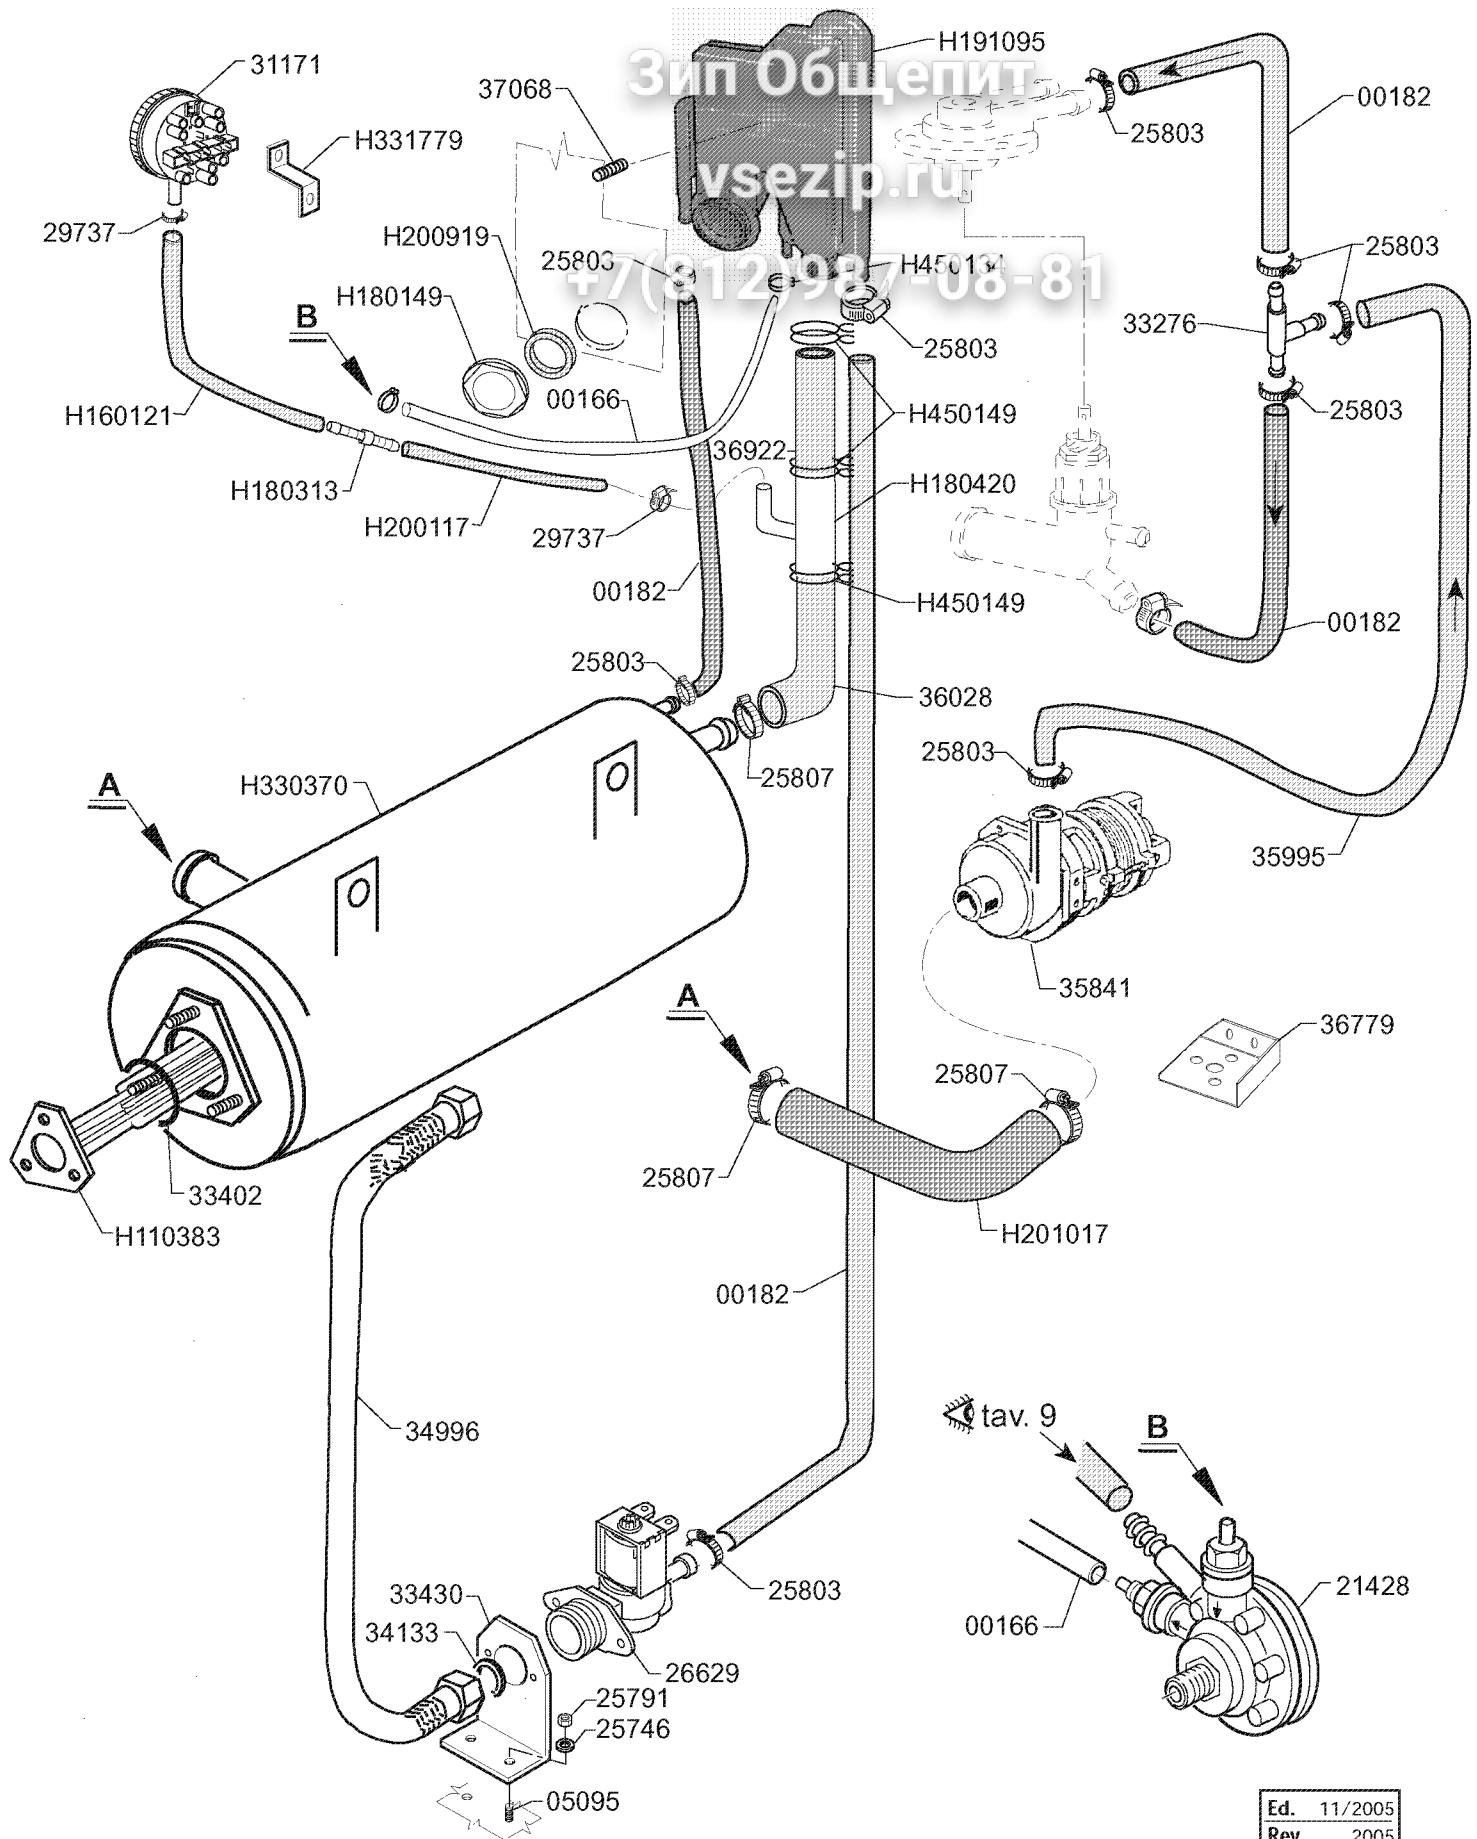

Зип Общежит
vsezip.ru
+7(812)987-08-81

Ed.	11/2005
Rev.	2005
Data