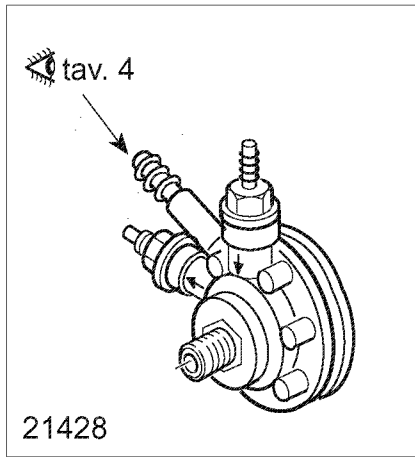

+7(812)987-08-81

Ed.	01/2005
Rev.	
Data	

Зип Ощепит

vsezip.ru

+7(812)987-08-81

36943

Ed.	01/2005
Rev.	
Data	

Seite	Pos	Kreditor Artikel Nr.	IT	GB
002		H200489	GUARNIZIONE 86X72X2 NEOPR.	GASKET 86X72X2 NEOPRENE
002		36411	GUIDA CESTELLO DX C53/60 E	DRUM RIGHT GUIDE C53/60 E
002		36412	GUIDA CESTELLO SX C53/60 E	DRUM LEFT GUIDE C53/60 E
002		36653	GUAINA TERM. 1 TUBO H=55	STAINL.ST.SHIELD FOR THERMOSTAT H=55
002		36655	MOLLA x BLOCCAGGIO GUAINA TERM	STAINL. ST.SHIELD x THERM. SPRING
002		36663	PANNELLO POST.C 60 E BT	PANEL REAR C 60 E BT
002		36920	VITE TE FL M 5 X 10 A2 ZIG.	SCREW HEX.HD M 5 X 10 A2 ZIG.
002		H450821	FASTENERS LSNU 2569"5MA"	SPRING CLIP FASTENER LSNU 2569"5MA"
002		H160755	TAPPO + GHIERA 180127 FORO SAL	CATCH PLUG 180127
002		H260238	VITE INOX "TB" 4x10	SCREW SS "TB" 4x10
002		36313	PANNELLO POST.BASAMENTO C60 E	PANEL REAR BASE C 60 E
002		36453	CARROZZERIA CPL 60 E BT	BODY, CPL 60 E BT
002		36926	GUARNIZ.SIL.PORTA 15X18 C60-C68E	Gasket f. wash door 15X18 C60-C68E
002		25752	RONDELLA DENTEL.DIAM.4 D.E.	TOOTHED SPACER DIAM.4 D.E.
002		36310	PANNELLO FRONTALE C 60 E	FRONT GUARD, TANK C 60 E
002		36654	DADO x GUAINA 1/2" ES.26	NUT x STAINL.ST.SHIELD x THERM. 1/2" ES.26
002		25266	GUARNIZIONE PIATTA 18 X 10 X 2	FLAT GASKET 18 X 10 X 2
002		25744	RONDELLA PIANA DIAM.5	SPACER, FLAT, DIAM.5
002		25773	DADO 4 MA INOX 18/8	NUTS 4 MA SS 18/8
002		25791	DADO AUTOBLOCCANTE 5 MA BASSO	SELF-LOCKING NUT 5 MA LOWER SIDE
002		26966	TAPPO CHIUSURA FORO 10 DET.	HOLE CLOSING PLUG
002		33408	GOMMA SPUGNA ADES. 8X4 NEOPREN	NEOPREN ADHESIVE GASKET 8 X 4
002		36308	PANNELLO SUP.COMANDI C60 E	PANEL UPPER C 60 E
002		25209	PIEDINI BASE ESAGONALE	FEET, HEXAG. BASE
002		33749	FISSACAVO PA 277	CABLE CLAMP PA 277
002		27155	DADO IN PLASTICA 10 M	PLASTIC NUT10 M
002		34332	GUARNIZIONE OR 128 TAPPO SUPP.	GASKET OR 128 SUPP.PLUG
002		25693	VITE AUTOFIL. TS 4,2X13 INOX	SELF-TAPPING SCREW BEVEL H. 4,2X13 SS
003		36911	PIASTRINA LEV.PERNO PORT.C-E	SLIDE PLATE FOR DOOR STAY CE
003		36302	GUIDA PORTELLO DX C 60 E	DOOR GUIDE, DX C 60 E
003		36625	MOLLA X PORTA C6-C60E (7,3kg)	DOOR SPRING C6-C60E (7,3kg)
003		36633	GOMMINO PARAC. PORT. C53/60 E	CORNER PROTECTION RUBBER C53/60 E
003		36898	PORTEL.TAMB.C6/60 E L589xH451	DOOR ASSEMBLY CPL C6/60 E L589xH451
003		36908	BUSSOLA PERNO PORT. SERIE C-E	BUSH AT DOOR C E SERIES
003		36301	PANNELLO CONTROP. C 60 E	INNER DOOR PANEL C 60 E
003		36303	GUIDA PORTELLO SX C 60 E	DOOR GUIDE, SX C 60 E
003		H160836	ANELLO X PERNO SP08(COD 34143)	RING X PIN SP08(COD 34143)
003		36900	VITE TE M 4X12 FLANGIATA INOX	SCREW HEX.HD M 4 X 20 SS
003		26691	VITE TS M 4 X 8	SCREW TS M 4 X 8
003		36626	SQUADRETTA FIS.MOLLA C6-60-68E	SPRING CLIPPING BRACKET, C6-60-68E
003		36300	PORTELLO CPL C 60 E	DOOR CPL C 60 E
003		25774	DADO 5 MA	NUTS 5 MA
003		15568	PERNO MOBILE X PORTELLO	MOBILE DOWEL FOR DOOR
003		30194	DADO AUTOBLOCCANTE 4 MA	SELF-LOCKING NUT 4 MA
003		30438	MOLLA X PERNO E PORTA	SPRING FOR PIN AND DOOR
003		32821	RONDELLA PIANA DIAM.5,5/15	FLAT WASHER DIAM 5,5/15
003		32969	MAGNETE X CONTATTO M350 AP	MAGNET FOR CONTACT M350 AP
003		33277	VITE AUTOF. TSP 2,9 X 9,5	SELF-TAPPING SCREW TSP 2,9 X 9,5
003		33336	SCROCCHETTO A ROTELLA	ROLLER DOOR LATCH
003		25743	RONDELLA PIANA DIAM. 4	SPACER, FLAT, DIAM. 4
004		36789	SUPPORTO IMP.TO ELETT. 60 E BT	SUPPORT, ELECTR.PLANT 60 E BT
004		36494	MORSETTIERA 6 POLI FV 122V/V	TERMINAL BLOCK 6 P FV 122V/V
004		36492	Cavo Colleg. 500 Mm. 10 Poli	500 Mm. 10 Poli CONNECTION CABLE
004		36490	Tastiera Comandi Oriz. Serie C	C HORIZ. CONTR. KEYBOARD
004		36489	Inter.cm Bip.dev.linea Azzurro	
004		36366	DISTANZ.xINTERR.TAST. SNAP H10	SPACER FOR KEYBOARD CUTOFF SNAP H10
004		36859		
004		36196	CAVO PENT.5Gx2,5x3,5mt H07RN-F	SUPPLY CABLE . 5Gx2,5x3,5mt H07RN-F
004		H450137	ATTACCO A COLLARE C/BASE 31900	COLLAR COUPLING WITH BASE 31900
004		36347	SQUADRETTA 3 TERMOSTATI 301HT	HOLDER TRHEE THERMOSTATS
004		37013		
004		37084		
004		H120522	TERMOSTATO 90°C BULBO 45 TR2	THERMOSTAT 90°C BULBO 45 TR2
004		H120525	TERMOSTATO A 2 TEMPERATURE TRZ	2-TEMPER. THERMOSTAT TRZ
004		H121291	TIMER ELETT. x TAST.922079/01	PRINT.CIRC.BOARD 922079/01
004		H191040	MASCHERINA MANOP.TERMOSTATO	THERMOSTAT KNOB SHIELD
004		H450315	MANOP.TERM.90°COMENDA 109951	KNOB F. THERMOSTAT 90°
004		H450821	FASTENERS LSNU 2569"5MA"	SPRING CLIP FASTENER LSNU 2569"5MA"
004		25263	GUARN. PIATTA 38 X 25 X 2 TRAP	FLAT GASKET 38 X 25 X 2 A.TRAP