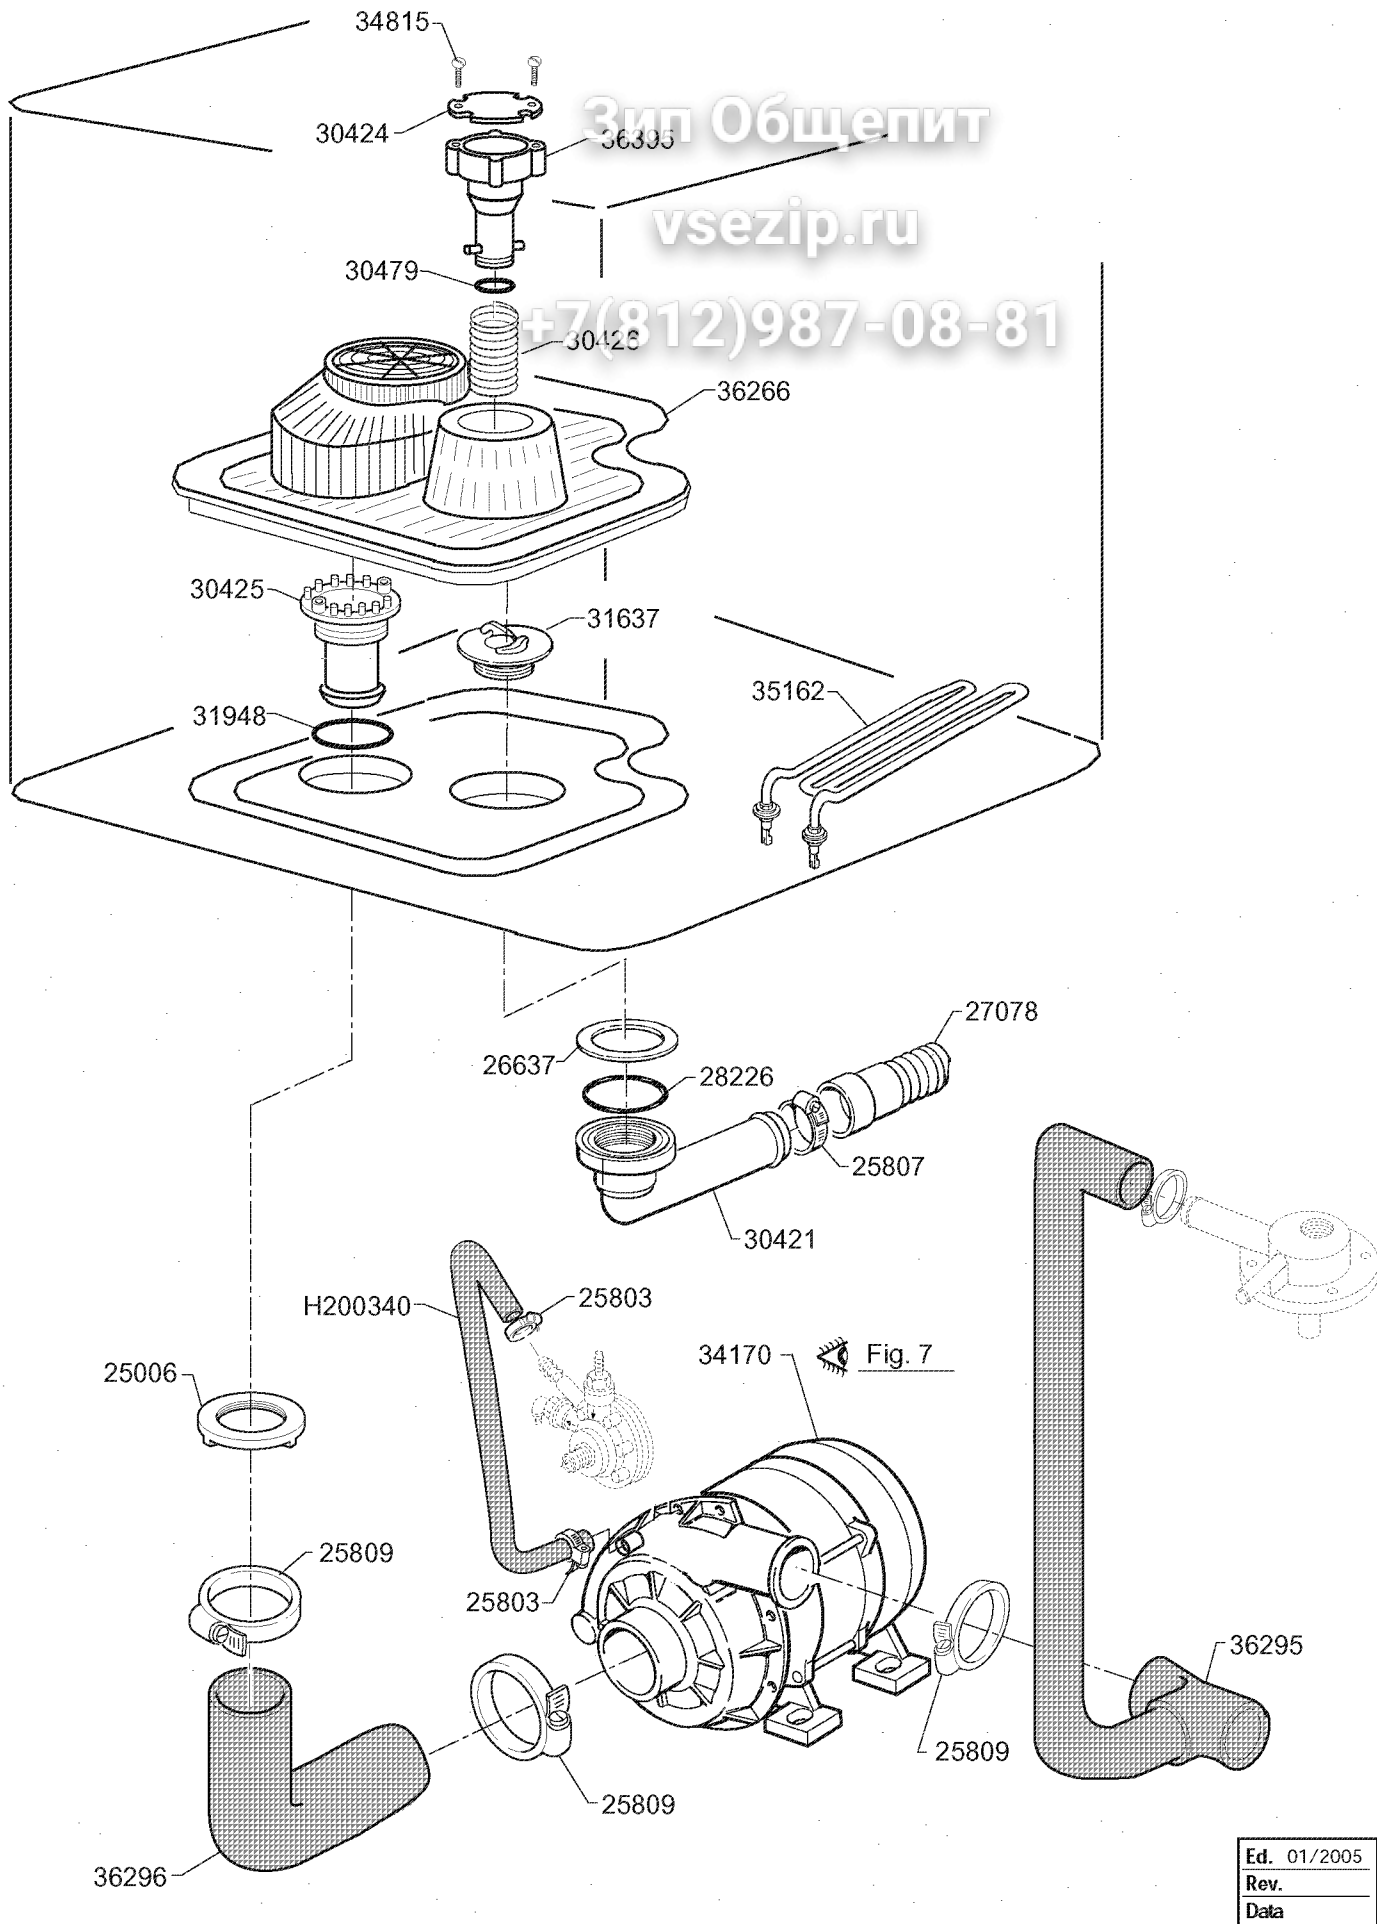

Зип Общепит

vsezip.ru

+7(812)987-08-81

Ed. 01/2005
Rev.
Data