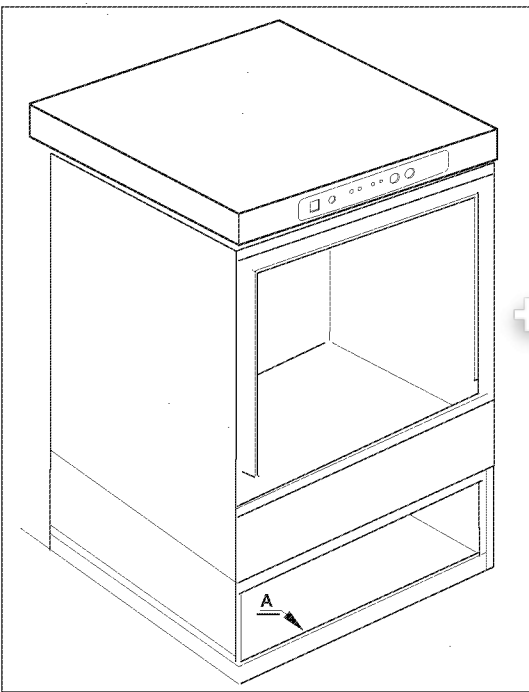

+7(812)987-08-81

Ed.	01/2005
Rev.	
Data	

Зип Ощепит

vsezip.ru

+7(812)987-08-81

36943

Ed.	01/2005
Rev.	
Data	

Seite	Pos	Kredtor Artikel Nr.	IT	GB
002		H200489	GUARNIZIONE 86X72X2 NEOPR.	GASKET 86X72X2 NEOPRENE
002		36411	GUIDA CESTELLO DX C53/60 E	DRUM RIGHT GUIDE C53/60 E
002		36412	GUIDA CESTELLO SX C53/60 E	DRUM LEFT GUIDE C53/60 E
002		36653	GUAINA TERM. 1 TUBO H=55	STAINL.ST.SHIELD FOR THERMOSTAT H=55
002		36655	MOLLA x BLOCCAGGIO GUAINA TERM	STAINL. ST.SHIELD x THERM. SPRING
002		36663	PANNELLO POST.C 60 E BT	PANEL REAR C 60 E BT
002		36920	VITE TE FL M 5 X 10 A2 ZIG.	SCREW HEX.HD M 5 X 10 A2 ZIG.
002		H450821	FASTENERS LSNU 2569"5MA"	SPRING CLIP FASTENER LSNU 2569"5MA"
002		H160755	TAPPO + GHIERA 180127 FORO SAL	CATCH PLUG 180127
002		H260238	VITE INOX "TB" 4x10	SCREW SS "TB" 4x10
002		36313	PANNELLO POST.BASAMENTO C60 E	PANEL REAR BASE C 60 E
002		36453	CARROZZERIA CPL 60 E BT	BODY, CPL 60 E BT
002		36926	GUARNIZ.SIL.PORTA 15X18 C60-C68E	Gasket f. wash door 15X18 C60-C68E
002		25752	RONDELLA DENTEL.DIAM.4 D.E.	TOOTHED SPACER DIAM.4 D.E.
002		36310	PANNELLO FRONTALE C 60 E	FRONT GUARD, TANK C 60 E
002		36654	DADO x GUAINA 1/2" ES.26	NUT x STAINL.ST.SHIELD x THERM. 1/2" ES.26
002		25266	GUARNIZIONE PIATTA 18 X 10 X 2	FLAT GASKET 18 X 10 X 2
002		25744	RONDELLA PIANA DIAM.5	SPACER, FLAT, DIAM.5
002		25773	DADO 4 MA INOX 18/8	NUTS 4 MA SS 18/8
002		25791	DADO AUTOBLOCCANTE 5 MA BASSO	SELF-LOCKING NUT 5 MA LOWER SIDE
002		26966	TAPPO CHIUSURA FORO 10 DET.	HOLE CLOSING PLUG
002		33408	GOMMA SPUGNA ADES. 8X4 NEOPREN	NEOPREN ADHESIVE GASKET 8 X 4
002		36308	PANNELLO SUP.COMANDI C60 E	PANEL UPPER C 60 E
002		25209	PIEDINI BASE ESAGONALE	FEET, HEXAG. BASE
002		33749	FISSACAVO PA 277	CABLE CLAMP PA 277
002		27155	DADO IN PLASTICA 10 M	PLASTIC NUT10 M
002		34332	GUARNIZIONE OR 128 TAPPO SUPP.	GASKET OR 128 SUPP.PLUG
002		25693	VITE AUTOFIL. TS 4,2X13 INOX	SELF-TAPPING SCREW BEVEL H. 4,2X13 SS
003		36911	PIASTRINA LEV.PERNO PORT.C-E	SLIDE PLATE FOR DOOR STAY CE
003		36302	GUIDA PORTELLO DX C 60 E	DOOR GUIDE, DX C 60 E
003		36625	MOLLA X PORTA C6-C60E (7,3kg)	DOOR SPRING C6-C60E (7,3kg)
003		36633	GOMMINO PARAC. PORT. C53/60 E	CORNER PROTECTION RUBBER C53/60 E
003		36898	PORTEL.TAMB.C6/60 E L589xH451	DOOR ASSEMBLY CPL C6/60 E L589xH451
003		36908	BUSSOLA PERNO PORT. SERIE C-E	BUSH AT DOOR C E SERIES
003		36301	PANNELLO CONTROP. C 60 E	INNER DOOR PANEL C 60 E
003		36303	GUIDA PORTELLO SX C 60 E	DOOR GUIDE, SX C 60 E
003		H160836	ANELLO X PERNO SP08(COD 34143)	RING X PIN SP08(COD 34143)
003		36900	VITE TE M 4X12 FLANGIATA INOX	SCREW HEX.HD M 4 X 20 SS
003		26691	VITE TS M 4 X 8	SCREW TS M 4 X 8
003		36626	SQUADRETTA FIS.MOLLA C6-60-68E	SPRING CLIPPING BRACKET, C6-60-68E
003		36300	PORTELLO CPL C 60 E	DOOR CPL C 60 E
003		25774	DADO 5 MA	NUTS 5 MA
003		15568	PERNO MOBILE X PORTELLO	MOBILE DOWEL FOR DOOR
003		30194	DADO AUTOBLOCCANTE 4 MA	SELF-LOCKING NUT 4 MA
003		30438	MOLLA X PERNO E PORTA	SPRING FOR PIN AND DOOR
003		32821	RONDELLA PIANA DIAM.5,5/15	FLAT WASHER DIAM 5,5/15
003		32969	MAGNETE X CONTATTO M350 AP	MAGNET FOR CONTACT M350 AP
003		33277	VITE AUTOF. TSP 2,9 X 9,5	SELF-TAPPING SCREW TSP 2,9 X 9,5
003		33336	SCROCCHETTO A ROTELLA	ROLLER DOOR LATCH
003		25743	RONDELLA PIANA DIAM. 4	SPACER, FLAT, DIAM. 4
004		36789	SUPPORTO IMP.TO ELETT. 60 E BT	SUPPORT, ELECTR.PLANT 60 E BT
004		36494	MORSETTIERA 6 POLI FV 122V/V	TERMINAL BLOCK 6 P FV 122V/V
004		36492	Cavo Colleg. 500 Mm. 10 Poli	500 Mm. 10 Poli CONNECTION CABLE
004		36490	Tastiera Comandi Oriz. Serie C	C HORIZ. CONTR. KEYBOARD
004		36489	Inter.cm Bip.dev.linea Azzurro	
004		36366	DISTANZ.xINTERR.TAST. SNAP H10	SPACER FOR KEYBOARD CUTOFF SNAP H10
004		36859		
004		36196	CAVO PENT.5Gx2,5x3,5mt H07RN-F	SUPPLY CABLE . 5Gx2,5x3,5mt H07RN-F
004		H450137	ATTACCO A COLLARE C/BASE 31900	COLLAR COUPLING WITH BASE 31900
004		36347	SQUADRETTA 3 TERMOSTATI 301HT	HOLDER TRHEE THERMOSTATS
004		37013		
004		37084		
004		H120522	TERMOSTATO 90°C BULBO 45 TR2	THERMOSTAT 90°C BULBO 45 TR2
004		H120525	TERMOSTATO A 2 TEMPERATURE TRZ	2-TEMPER. THERMOSTAT TRZ
004		H121291	TIMER ELETTR. x TAST.922079/01	PRINT.CIRC.BOARD 922079/01
004		H191040	MASCHERINA MANOP.TERMOSTATO	THERMOSTAT KNOB SHIELD
004		H450315	MANOP.TERM.90°COMENDA 109951	KNOB F. THERMOSTAT 90°
004		H450821	FASTENERS LSNU 2569"5MA"	SPRING CLIP FASTENER LSNU 2569"5MA"
004		25263	GUARN. PIATTA 38 X 25 X 2 TRAP	FLAT GASKET 38 X 25 X 2 A.TRAP