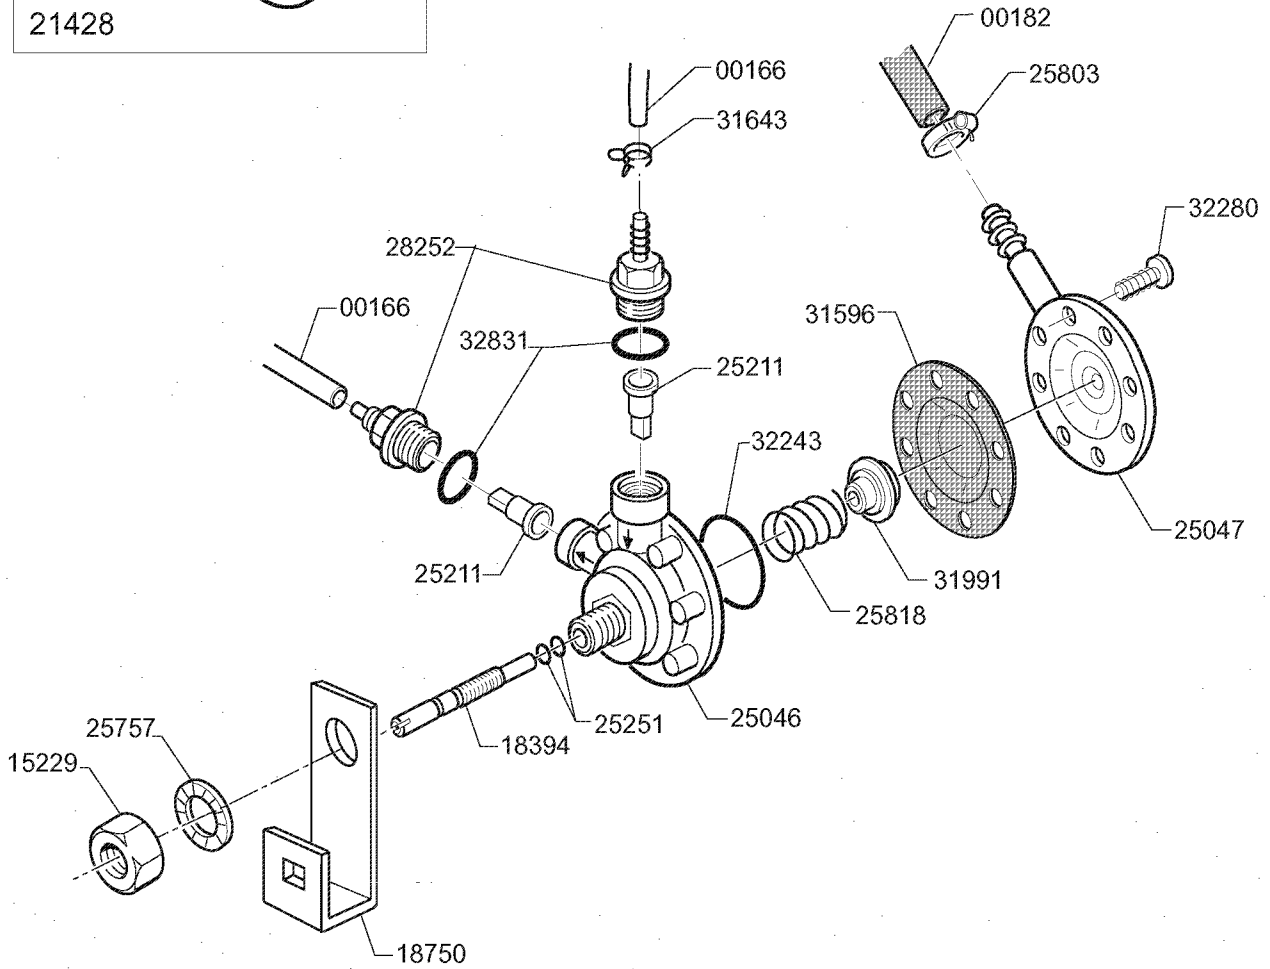

+7(812)987-08-81

Ed.	01/2005
Rev.	
Data	

Зип Ощепит

vsezip.ru

+7(812)987-08-81

36943

Ed.	01/2005
Rev.	
Data	

Seite	Pos	Kredtor Artikel Nr.	IT	GB
002		H200489	GUARNIZIONE 86X72X2 NEOPR.	GASKET 86X72X2 NEOPRENE
002		36411	GUIDA CESTELLO DX C53/60 E	DRUM RIGHT GUIDE C53/60 E
002		36412	GUIDA CESTELLO SX C53/60 E	DRUM LEFT GUIDE C53/60 E
002		36653	GUAINA TERM. 1 TUBO H=55	STAINL.ST.SHIELD FOR THERMOSTAT H=55
002		36655	MOLLA x BLOCCAGGIO GUAINA TERM	STAINL. ST.SHIELD x THERM. SPRING
002		36663	PANNELLO POST.C 60 E BT	PANEL REAR C 60 E BT
002		36920	VITE TE FL M 5 X 10 A2 ZIG.	SCREW HEX.HD M 5 X 10 A2 ZIG.
002		H450821	FASTENERS LSNU 2569"5MA"	SPRING CLIP FASTENER LSNU 2569"5MA"
002		H160755	TAPPO + GHIERA 180127 FORO SAL	CATCH PLUG 180127
002		H260238	VITE INOX "TB" 4x10	SCREW SS "TB" 4x10
002		36313	PANNELLO POST.BASAMENTO C60 E	PANEL REAR BASE C 60 E
002		36453	CARROZZERIA CPL 60 E BT	BODY, CPL 60 E BT
002		36926	GUARNIZ.SIL.PORTA 15X18 C60-C68E	Gasket f. wash door 15X18 C60-C68E
002		25752	RONDELLA DENTEL.DIAM.4 D.E.	TOOTHED SPACER DIAM.4 D.E.
002		36310	PANNELLO FRONTALE C 60 E	FRONT GUARD, TANK C 60 E
002		36654	DADO x GUAINA 1/2" ES.26	NUT x STAINL.ST.SHIELD x THERM. 1/2" ES.26
002		25266	GUARNIZIONE PIATTA 18 X 10 X 2	FLAT GASKET 18 X 10 X 2
002		25744	RONDELLA PIANA DIAM.5	SPACER, FLAT, DIAM.5
002		25773	DADO 4 MA INOX 18/8	NUTS 4 MA SS 18/8
002		25791	DADO AUTOBLOCCANTE 5 MA BASSO	SELF-LOCKING NUT 5 MA LOWER SIDE
002		26966	TAPPO CHIUSURA FORO 10 DET.	HOLE CLOSING PLUG
002		33408	GOMMA SPUGNA ADES. 8X4 NEOPREN	NEOPREN ADHESIVE GASKET 8 X 4
002		36308	PANNELLO SUP.COMANDI C60 E	PANEL UPPER C 60 E
002		25209	PIEDINI BASE ESAGONALE	FEET, HEXAG. BASE
002		33749	FISSACAVO PA 277	CABLE CLAMP PA 277
002		27155	DADO IN PLASTICA 10 M	PLASTIC NUT10 M
002		34332	GUARNIZIONE OR 128 TAPPO SUPP.	GASKET OR 128 SUPP.PLUG
002		25693	VITE AUTOFIL. TS 4,2X13 INOX	SELF-TAPPING SCREW BEVEL H. 4,2X13 SS
003		36911	PIASTRINA LEV.PERNO PORT.C-E	SLIDE PLATE FOR DOOR STAY CE
003		36302	GUIDA PORTELLO DX C 60 E	DOOR GUIDE, DX C 60 E
003		36625	MOLLA X PORTA C6-C60E (7,3kg)	DOOR SPRING C6-C60E (7,3kg)
003		36633	GOMMINO PARAC. PORT. C53/60 E	CORNER PROTECTION RUBBER C53/60 E
003		36898	PORTEL.TAMB.C6/60 E L589xH451	DOOR ASSEMBLY CPL C6/60 E L589xH451
003		36908	BUSSOLA PERNO PORT. SERIE C-E	BUSH AT DOOR C E SERIES
003		36301	PANNELLO CONTROP. C 60 E	INNER DOOR PANEL C 60 E
003		36303	GUIDA PORTELLO SX C 60 E	DOOR GUIDE, SX C 60 E
003		H160836	ANELLO X PERNO SP08(COD 34143)	RING X PIN SP08(COD 34143)
003		36900	VITE TE M 4X12 FLANGIATA INOX	SCREW HEX.HD M 4 X 20 SS
003		26691	VITE TS M 4 X 8	SCREW TS M 4 X 8
003		36626	SQUADRETTA FIS.MOLLA C6-60-68E	SPRING CLIPPING BRACKET, C6-60-68E
003		36300	PORTELLO CPL C 60 E	DOOR CPL C 60 E
003		25774	DADO 5 MA	NUTS 5 MA
003		15568	PERNO MOBILE X PORTELLO	MOBILE DOWEL FOR DOOR
003		30194	DADO AUTOBLOCCANTE 4 MA	SELF-LOCKING NUT 4 MA
003		30438	MOLLA X PERNO E PORTA	SPRING FOR PIN AND DOOR
003		32821	RONDELLA PIANA DIAM.5,5/15	FLAT WASHER DIAM 5,5/15
003		32969	MAGNETE X CONTATTO M350 AP	MAGNET FOR CONTACT M350 AP
003		33277	VITE AUTOF. TSP 2,9 X 9,5	SELF-TAPPING SCREW TSP 2,9 X 9,5
003		33336	SCROCCHETTO A ROTELLA	ROLLER DOOR LATCH
003		25743	RONDELLA PIANA DIAM. 4	SPACER, FLAT, DIAM. 4
004		36789	SUPPORTO IMP.TO ELETT. 60 E BT	SUPPORT, ELECTR.PLANT 60 E BT
004		36494	MORSETTIERA 6 POLI FV 122V/V	TERMINAL BLOCK 6 P FV 122V/V
004		36492	Cavo Colleg. 500 Mm. 10 Poli	500 Mm. 10 Poli CONNECTION CABLE
004		36490	Tastiera Comandi Oriz. Serie C	C HORIZ. CONTR. KEYBOARD
004		36489	Inter.cm Bip.dev.linea Azzurro	
004		36366	DISTANZ.xINTERR.TAST. SNAP H10	SPACER FOR KEYBOARD CUTOFF SNAP H10
004		36859		
004		36196	CAVO PENT.5Gx2,5x3,5mt H07RN-F	SUPPLY CABLE . 5Gx2,5x3,5mt H07RN-F
004		H450137	ATTACCO A COLLARE C/BASE 31900	COLLAR COUPLING WITH BASE 31900
004		36347	SQUADRETTA 3 TERMOSTATI 301HT	HOLDER TRHEE THERMOSTATS
004		37013		
004		37084		
004		H120522	TERMOSTATO 90°C BULBO 45 TR2	THERMOSTAT 90°C BULBO 45 TR2
004		H120525	TERMOSTATO A 2 TEMPERATURE TRZ	2-TEMPER. THERMOSTAT TRZ
004		H121291	TIMER ELETTR. x TAST.922079/01	PRINT.CIRC.BOARD 922079/01
004		H191040	MASCHERINA MANOP.TERMOSTATO	THERMOSTAT KNOB SHIELD
004		H450315	MANOP.TERM.90°COMENDA 109951	KNOB F. THERMOSTAT 90°
004		H450821	FASTENERS LSNU 2569"5MA"	SPRING CLIP FASTENER LSNU 2569"5MA"
004		25263	GUARN. PIATTA 38 X 25 X 2 TRAP	FLAT GASKET 38 X 25 X 2 A.TRAP