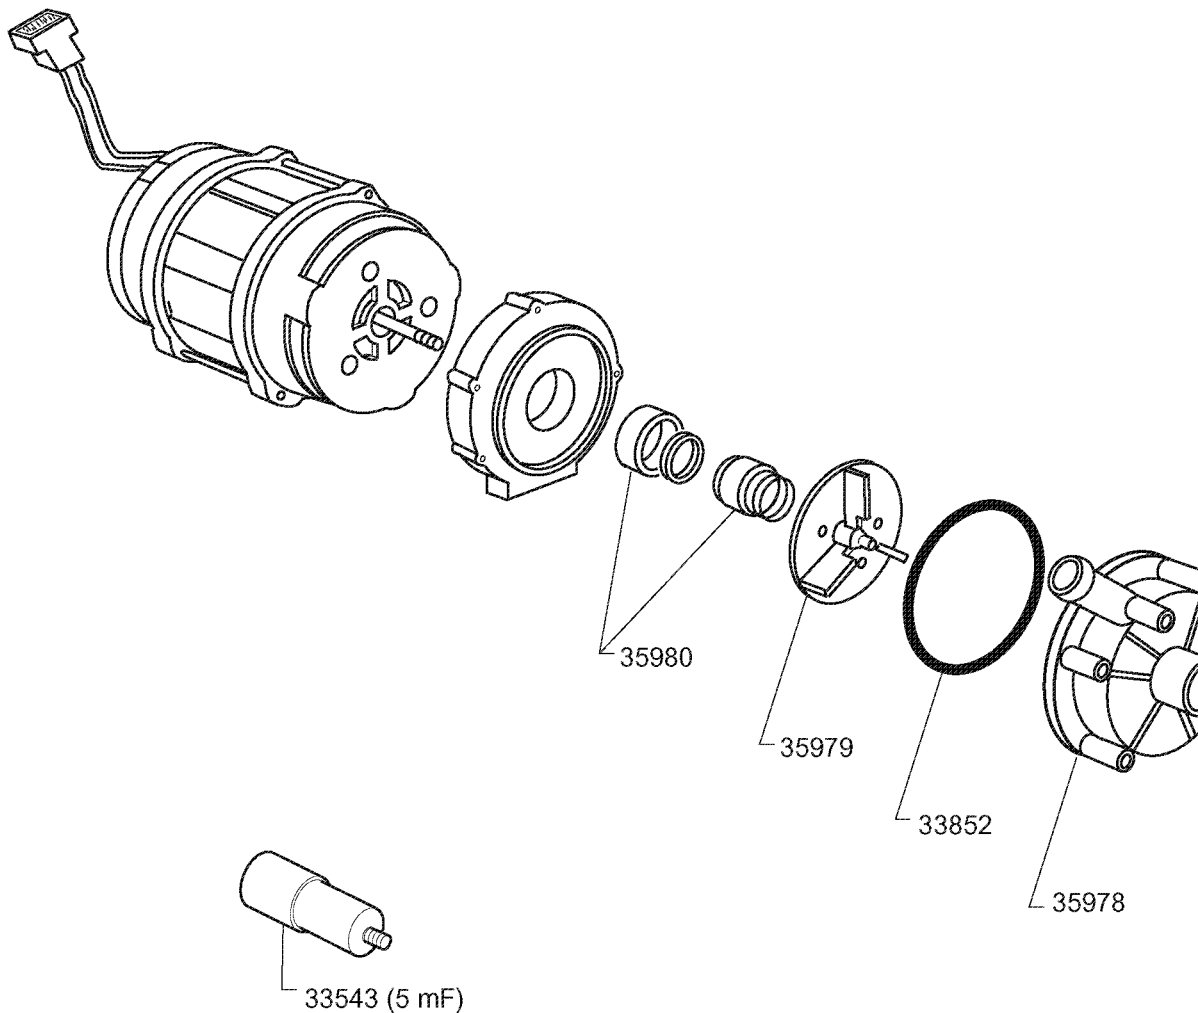

Зип Общепит

vsezip.ru

35841

+7(812)987-08-81

230 V - 50 Hz

Kw. 0,2

(12/2001→)