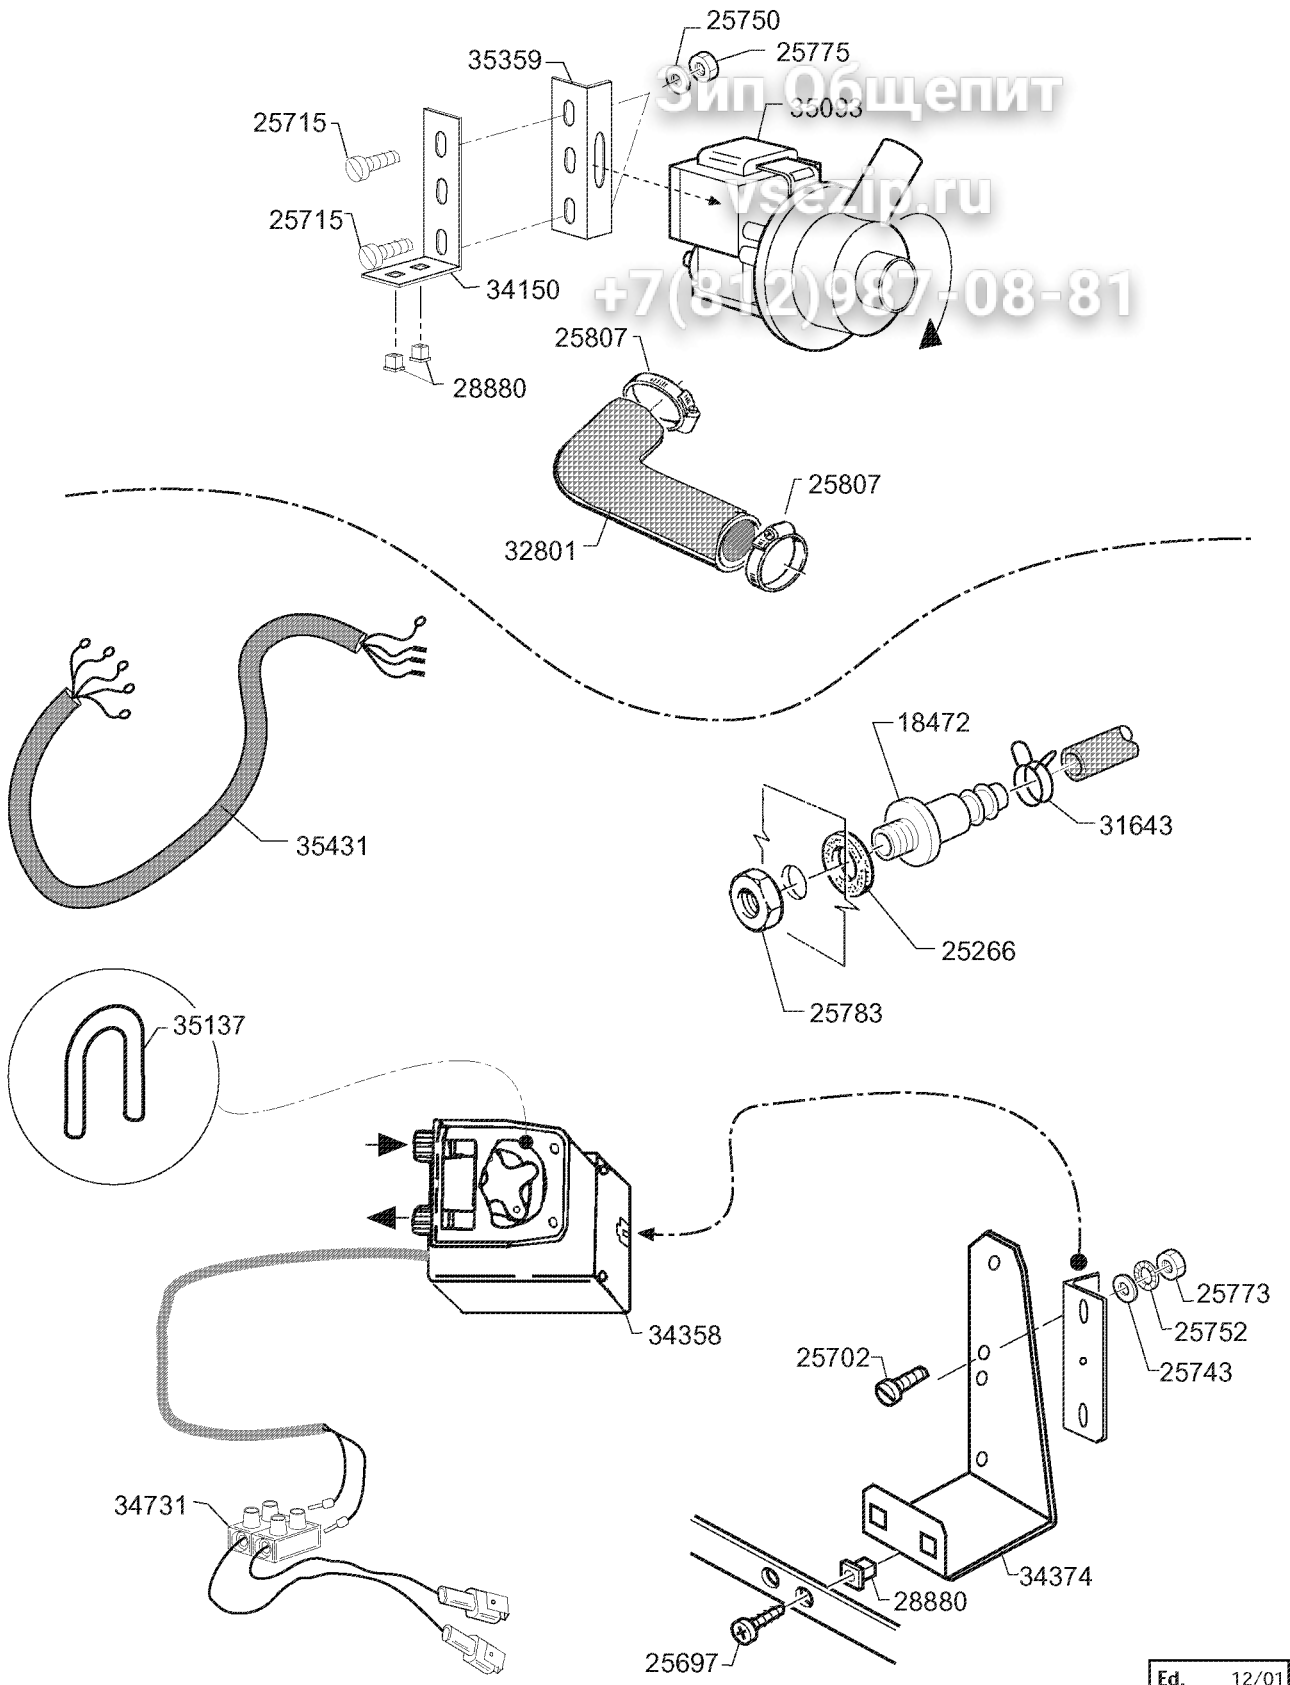

Эип Общепит

vsezip.ru

+7(812)987-08-81

Ed.	12/01
Rev.	
Data