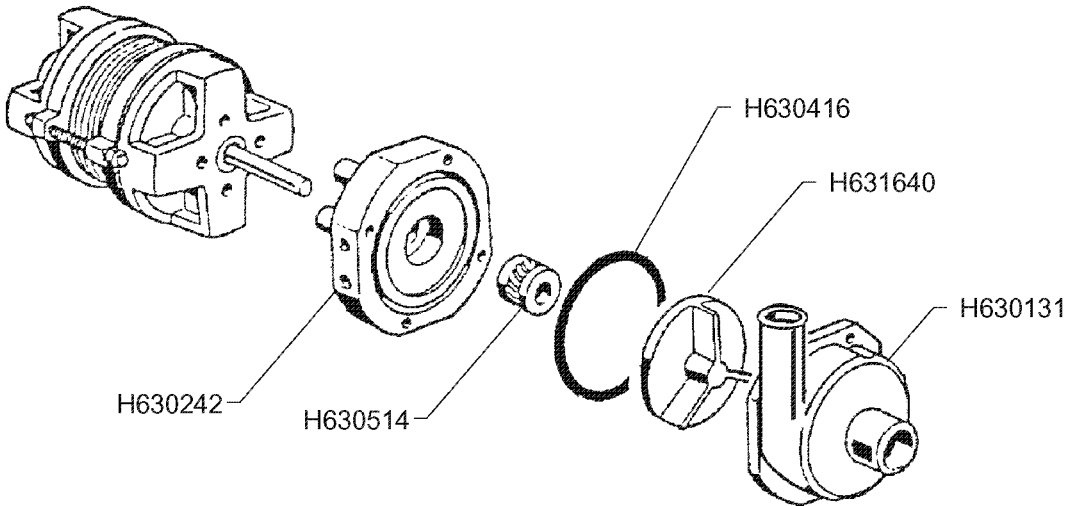

Зип Общепит

H100747

vsezip.ru

220/240V - 50 Hz
Kw. 0,073

471(12)987-08-81

(→11/2001)

Ed.	12/01
Rev.	
Data