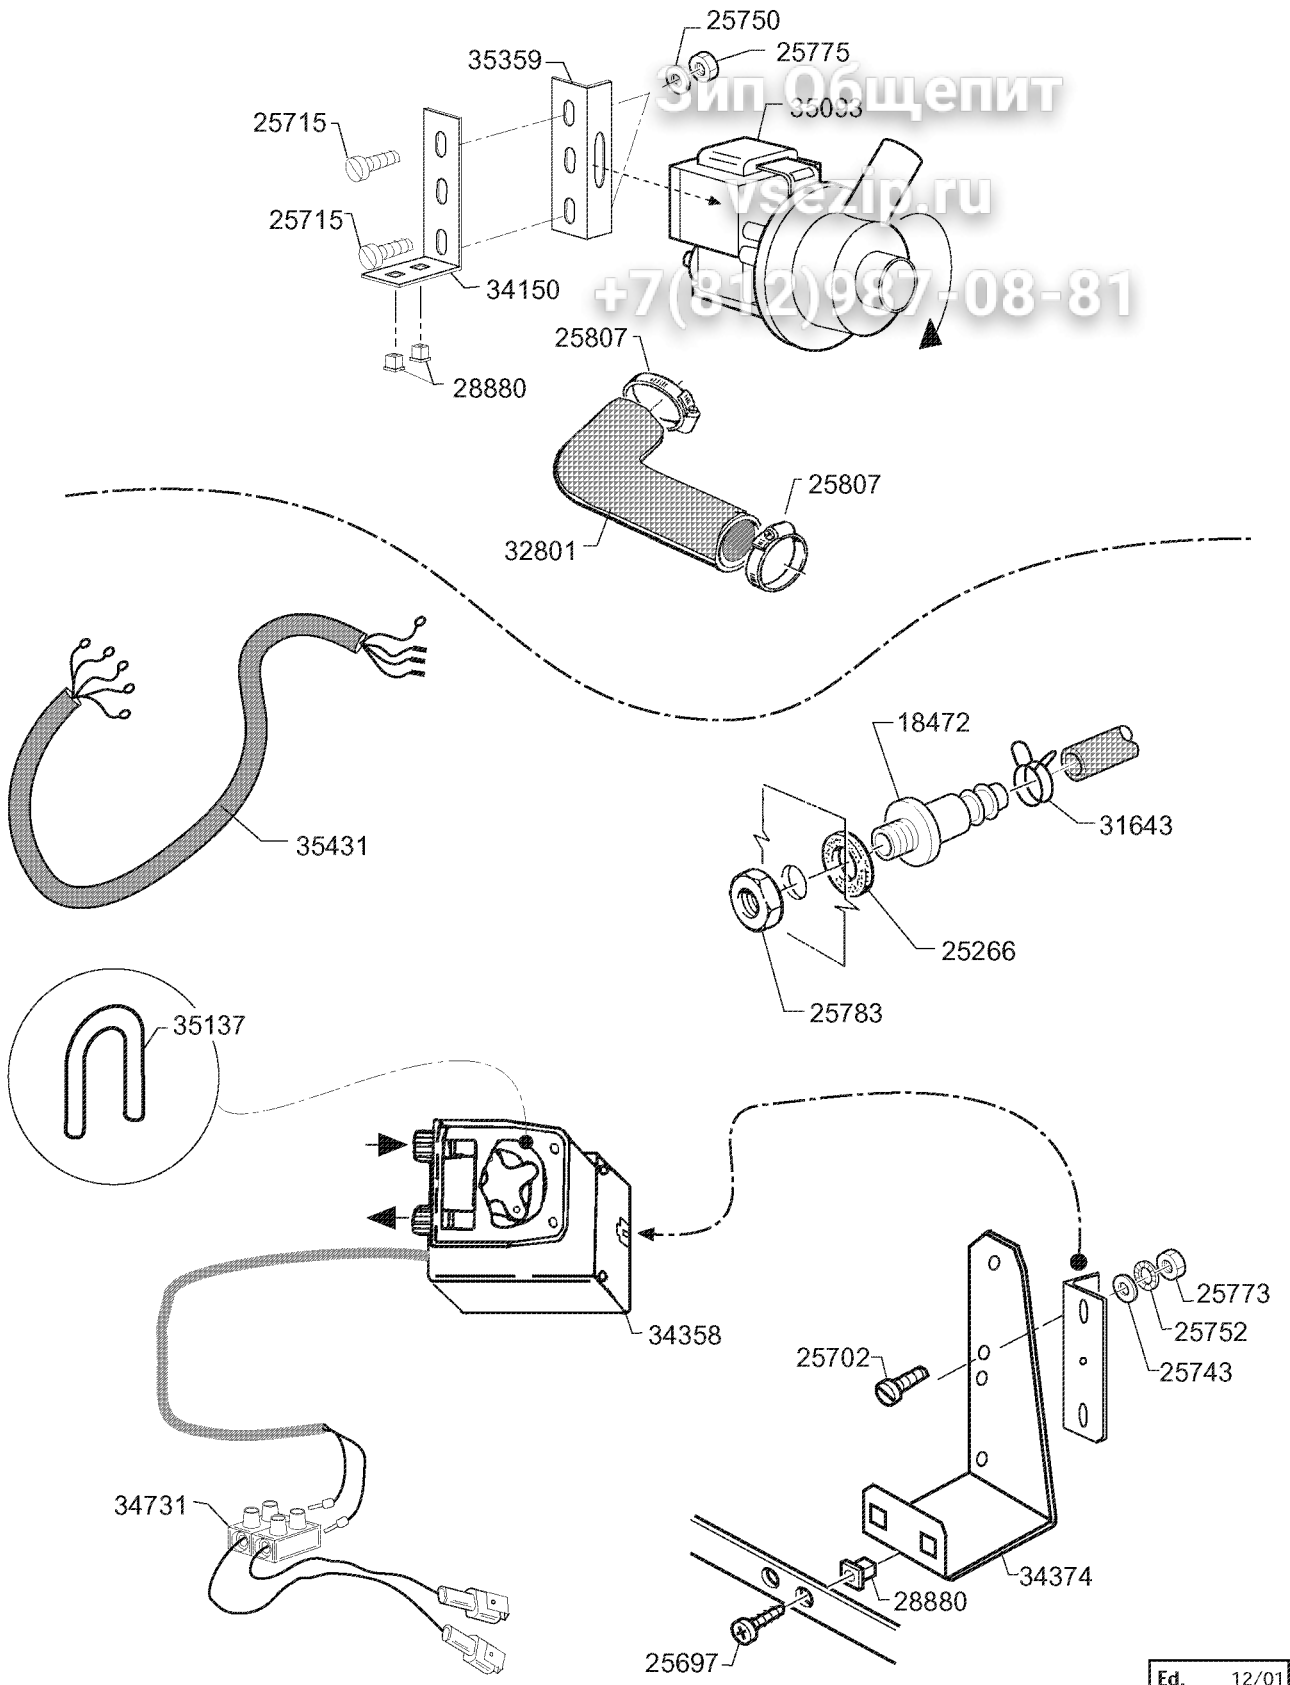

+7(812)987-08-81

Ed.	1
Rev.	
Data	

Эип Общепит

vsezip.ru

+7(812)987-08-81

Ed.	12/01
Rev.	
Data	

Seite	Pos	Kredtor Artikel Nr.	IT	GB
002		15568	PERNO MOBILE X PORTELLO	
002		15995	BUSSOLA FISS. MANIGLIA STS	PUSH SPRING FIX HANDLE STS
002		17863	DISTANZIALE GUIDA	DIS.TANCE GUIDE
002		18829	MANIGLIA X PORT. STS/APS/C 60	HANDLE X DOOR STS/APS/C 60
002		25209	PIEDINI BASE ESAGONALE	FEET BASE HEXAG.
002		25266	GUARNIZIONE PIATTA 18 X 10 X 2	FLAT GASKET 18 X 10 X 2
002		25693	VITE AUTOFIL. TS 4,2X13 INOX	SELF-TAPPING SCREW TS 4,2X13 SS
002		25694	VITE AUTOFIL. TS 4,2X19 INOX	SELF-TAPPING SCREW TS 4,2X19 SS
002		25697	VITE AUTOF.T/TCROCE 3,9X13 ZIG	SELF-TAPPING SCREW T/ CROSS 3,9X13
002		25700	VITE TC 4 X 8 CON ZIGRINATURA	SCREW TC 4 X 8 KNURLED
002		25708	VITE TE M 5 X 10 INOX	SCREW TE M 5 X 10 SS
002		25743	RONDELLA PIANA DIAM. 4	SPACER PIANA DIAM. 4
002		25744	RONDELLA PIANA DIAM.5	SPACER PIANA DIAM.5
002		25752	RONDELLA DENTEL.DIAM.4 D.E.	SPACER DENTEL.DIAM.4 D.E.
002		25753	RONDELLA DENTEL.DIAM.5 D.E.	SPACER DENTEL.DIAM.5 D.E.
002		25773	DADI 4 MA INOX 18/8	NUTS 4 MA SS 18/8
002		25791	DADO AUTOBLOCCANTE 5 MA BASSO	SELF-LOCKING NUT 5 MA BASSO
002		25831	PIASTRINA X VITI AUTOF.LATI 7P	PLATE X SCREW AUTOF.LATI 7P
002		26691	VITE TS M 4 X 8	SCREW TS M 4 X 8
002		26966	TAPPO CHIUSURA FORO 10 DET.	PLUG
002		27155	DADO IN PLASTICA 10 M	PLASTIC NUT10 M
002		28880	MADREVITE	INTERNAL THREAD
002		29594	DADO CIECO 4 MA	NUT BLIND 4 MA
002		30438	MOLLA X PERNO E PORTA	SPRING X PIN AND DOOR
002		32969	MAGNETE X CONTATTO M350 AP	MAGNETO X CONTACT M350 AP
002		33179	DADO IN GABBIETTA 4MA	NUT IN HOLDER 4MA
002		33277	VITE AUTOF. TSP 2,9 X 9,5	SELF-TAPPING SCREW TSP 2,9 X 9,5
002		33336	SCROCCHETTO A ROTELLA	DOOR CATCH
002		33408	GOMMA SPUGNA ADES. 8X4 NEOPREN	GASKET NEOPREN ADHESIVE 8 X 4
002		33576	PROTEZ. INFERIORE STS/APS/C 60	
002		33588	GUIDA CESTELLO DX 53/60 BRILL	GUIDE RACK DX 53/60
002		33589	GUIDA CESTELLO SX 53/60 BRILL	GUIDE RACK SX 53/60
002		33811	PANNELLO SUPERIORE C 60	PANEL UPPER C 60
002		33948	TERMOSTATO BIMETALLICO DOPPIO	THERMOSTAT BIMET. DOUBLE CONTACT
002		34015	TAPPO ESTREMITA'MANIGLIA SX	PLUG END HANDLE SX
002		34016	TAPPO ESTREMITA'MANIGLIA DX	PLUG END HANDLE DX
002		34143	PERNO PER TIRANTE PORTELLO	PIN X ROD DOOR
002		34144	TIRANTE PER PORTELLO 60-80	ROD X DOOR 60-80
002		34470	ANGOLARE GOMMA LABIRINTO VASCA	CORNER PROTECTION RUBBER
002		34548	INVOLUCRO PORTA APS/STS/C60/98	
002		34549	PANNELLO CONTROP. APS/STS/C 60	
002		34640	FRONTALINO VASCA C60/98	
002		34665/R	PORTELLO TAMB.PREM. C/STS60/98	
002		35396	SQUADRETTA PARASPRUZZI	HOLDER SPLASH BARRIER
002		35403	PANNELLO POSTERIORE 60 BT	PANEL REAR 60 BT
002		35427	VASCA-BASAMENTO 60 BT CPL	TANK-BASE STAND 60 BT CPL
002		35467	FERMACAVO 5024/2/15/26 STEAB	CABLE FIX 5024/2/15/26 STEAB
002		35468	RONDELLA ADATT.X FERMAC. 35467	
002		H160720	TAPPO A SCATTO HEYCO D.8	PLUG HEYCO D.8
002		H160838	RONDEL.X GRANO TIRANTE FC/LF	SLIDING WASHER TIE ROD FC
002		H190619	FERMO TIRANTE PORTA +LF/FC+	DOOR CATCH B-F-R
002		H200494	GUARNIZ.TERMOST.BIM.DOPPIO Ç	GASKET FOR TANKTHERMOSTAT BT
002		H331461	-PIASTRINA PER TIRAN. G65/BC	TIE ROD PLATE FOR G65-115
003		25010	TRAPPOLA ARIA	AIR TRAP
003		25011	CALOTTA X TRAPPOLA ARIA	COVER X AIR TRAP
003		25239	GUARN. OR PB 701 3112 X TRAPP.	GASKET OR PB 701 3112 x AIR TRAP
003		25263	GUARN. PIATTA 38 X 25 X 2 TRAP	FLAT GASKET 38 X 25 X 2 A.TRAP
003		25700	VITE TC 4 X 8 CON ZIGRINATURA	SCREW TC 4 X 8 KNURLED
003		25744	RONDELLA PIANA DIAM.5	SPACER PIANA DIAM.5
003		25757	RONDELLA DENTEL. DIAM. 12 D.E.	SPACER DENTEL. DIAM. 12 D.E.
003		25774	DADI 5 MA	NUTS 5 MA
003		25775	DADO 6 MA	NUT 6 MA
003		25777	DADI 3 MA	NUTS 3 MA
003		25782	DADO 8 MA	
003		25831	PIASTRINA X VITI AUTOF.LATI 7P	PLATE X SCREW AUTOF.LATI 7P
003		28880	MADREVITE	INTERNAL THREAD
003		30006	DISTANZIALE X SUPP.CIRC.STAMP.	