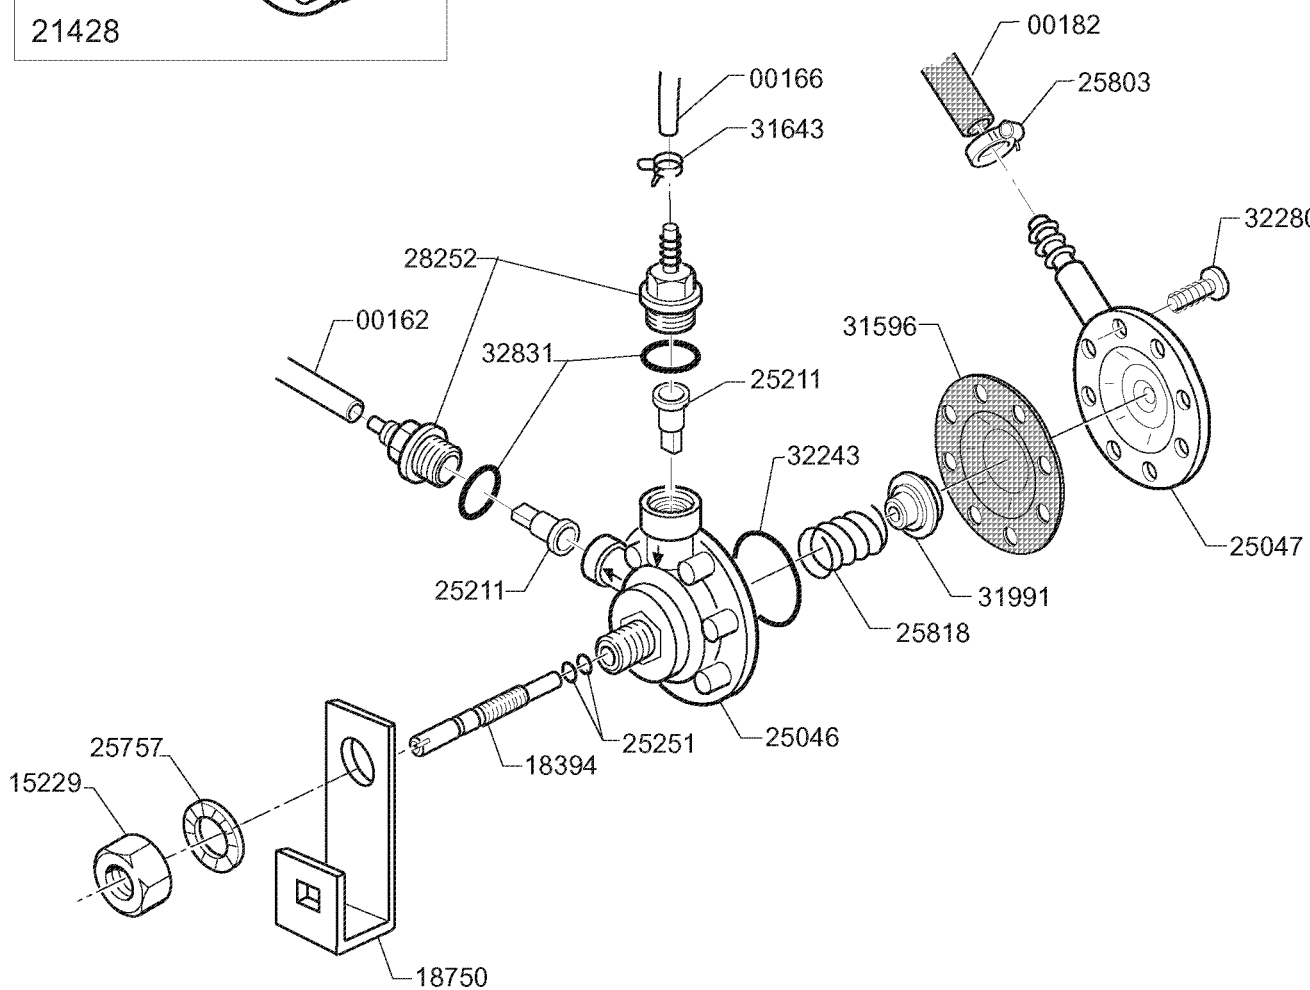

+7(812)987-08-81

Ed.	1
Rev.	
Data	

Эип Общепит

vsezip.ru

+7(812)987-08-81

Ed.	12/01
Rev.	
Data	

Seite	Pos	Kredtor Artikel Nr.	IT	GB
002		15568	PERNO MOBILE X PORTELLO	
002		15995	BUSSOLA FISS. MANIGLIA STS	PUSH SPRING FIX HANDLE STS
002		17863	DISTANZIALE GUIDA	DIS.TANCE GUIDE
002		18829	MANIGLIA X PORT. STS/APS/C 60	HANDLE X DOOR STS/APS/C 60
002		25209	PIEDINI BASE ESAGONALE	FEET BASE HEXAG.
002		25266	GUARNIZIONE PIATTA 18 X 10 X 2	FLAT GASKET 18 X 10 X 2
002		25693	VITE AUTOFIL. TS 4,2X13 INOX	SELF-TAPPING SCREW TS 4,2X13 SS
002		25694	VITE AUTOFIL. TS 4,2X19 INOX	SELF-TAPPING SCREW TS 4,2X19 SS
002		25697	VITE AUTOF.T/TCROCE 3,9X13 ZIG	SELF-TAPPING SCREW T/ CROSS 3,9X13
002		25700	VITE TC 4 X 8 CON ZIGRINATURA	SCREW TC 4 X 8 KNURLED
002		25708	VITE TE M 5 X 10 INOX	SCREW TE M 5 X 10 SS
002		25743	RONDELLA PIANA DIAM. 4	SPACER PIANA DIAM. 4
002		25744	RONDELLA PIANA DIAM.5	SPACER PIANA DIAM.5
002		25752	RONDELLA DENTEL.DIAM.4 D.E.	SPACER DENTEL.DIAM.4 D.E.
002		25753	RONDELLA DENTEL.DIAM.5 D.E.	SPACER DENTEL.DIAM.5 D.E.
002		25773	DADI 4 MA INOX 18/8	NUTS 4 MA SS 18/8
002		25791	DADO AUTOBLOCCANTE 5 MA BASSO	SELF-LOCKING NUT 5 MA BASSO
002		25831	PIASTRINA X VITI AUTOF.LATI 7P	PLATE X SCREW AUTOF.LATI 7P
002		26691	VITE TS M 4 X 8	SCREW TS M 4 X 8
002		26966	TAPPO CHIUSURA FORO 10 DET.	PLUG
002		27155	DADO IN PLASTICA 10 M	PLASTIC NUT10 M
002		28880	MADREVITE	INTERNAL THREAD
002		29594	DADO CIECO 4 MA	NUT BLIND 4 MA
002		30438	MOLLA X PERNO E PORTA	SPRING X PIN AND DOOR
002		32969	MAGNETE X CONTATTO M350 AP	MAGNETO X CONTACT M350 AP
002		33179	DADO IN GABBIETTA 4MA	NUT IN HOLDER 4MA
002		33277	VITE AUTOF. TSP 2,9 X 9,5	SELF-TAPPING SCREW TSP 2,9 X 9,5
002		33336	SCROCCHETTO A ROTELLA	DOOR CATCH
002		33408	GOMMA SPUGNA ADES. 8X4 NEOPREN	GASKET NEOPREN ADHESIVE 8 X 4
002		33576	PROTEZ. INFERIORE STS/APS/C 60	
002		33588	GUIDA CESTELLO DX 53/60 BRILL	GUIDE RACK DX 53/60
002		33589	GUIDA CESTELLO SX 53/60 BRILL	GUIDE RACK SX 53/60
002		33811	PANNELLO SUPERIORE C 60	PANEL UPPER C 60
002		33948	TERMOSTATO BIMETALLICO DOPPIO	THERMOSTAT BIMET. DOUBLE CONTACT
002		34015	TAPPO ESTREMITA'MANIGLIA SX	PLUG END HANDLE SX
002		34016	TAPPO ESTREMITA'MANIGLIA DX	PLUG END HANDLE DX
002		34143	PERNO PER TIRANTE PORTELLO	PIN X ROD DOOR
002		34144	TIRANTE PER PORTELLO 60-80	ROD X DOOR 60-80
002		34470	ANGOLARE GOMMA LABIRINTO VASCA	CORNER PROTECTION RUBBER
002		34548	INVOLUCRO PORTA APS/STS/C60/98	
002		34549	PANNELLO CONTROP. APS/STS/C 60	
002		34640	FRONTALINO VASCA C60/98	
002		34665/R	PORTELLO TAMB.PREM. C/STS60/98	
002		35396	SQUADRETTA PARASPRUZZI	HOLDER SPLASH BARRIER
002		35403	PANNELLO POSTERIORE 60 BT	PANEL REAR 60 BT
002		35427	VASCA-BASAMENTO 60 BT CPL	TANK-BASE STAND 60 BT CPL
002		35467	FERMACAVO 5024/2/15/26 STEAB	CABLE FIX 5024/2/15/26 STEAB
002		35468	RONDELLA ADATT.X FERMAC. 35467	
002		H160720	TAPPO A SCATTO HEYCO D.8	PLUG HEYCO D.8
002		H160838	RONDEL.X GRANO TIRANTE FC/LF	SLIDING WASHER TIE ROD FC
002		H190619	FERMO TIRANTE PORTA +LF/FC+	DOOR CATCH B-F-R
002		H200494	GUARNIZ.TERMOST.BIM.DOPPIO Ç	GASKET FOR TANKTHERMOSTAT BT
002		H331461	-PIASTRINA PER TIRAN. G65/BC	TIE ROD PLATE FOR G65-115
003		25010	TRAPPOLA ARIA	AIR TRAP
003		25011	CALOTTA X TRAPPOLA ARIA	COVER X AIR TRAP
003		25239	GUARN. OR PB 701 3112 X TRAPP.	GASKET OR PB 701 3112 x AIR TRAP
003		25263	GUARN. PIATTA 38 X 25 X 2 TRAP	FLAT GASKET 38 X 25 X 2 A.TRAP
003		25700	VITE TC 4 X 8 CON ZIGRINATURA	SCREW TC 4 X 8 KNURLED
003		25744	RONDELLA PIANA DIAM.5	SPACER PIANA DIAM.5
003		25757	RONDELLA DENTEL. DIAM. 12 D.E.	SPACER DENTEL. DIAM. 12 D.E.
003		25774	DADI 5 MA	NUTS 5 MA
003		25775	DADO 6 MA	NUT 6 MA
003		25777	DADI 3 MA	NUTS 3 MA
003		25782	DADO 8 MA	
003		25831	PIASTRINA X VITI AUTOF.LATI 7P	PLATE X SCREW AUTOF.LATI 7P
003		28880	MADREVITE	INTERNAL THREAD
003		30006	DISTANZIALE X SUPP.CIRC.STAMP.	