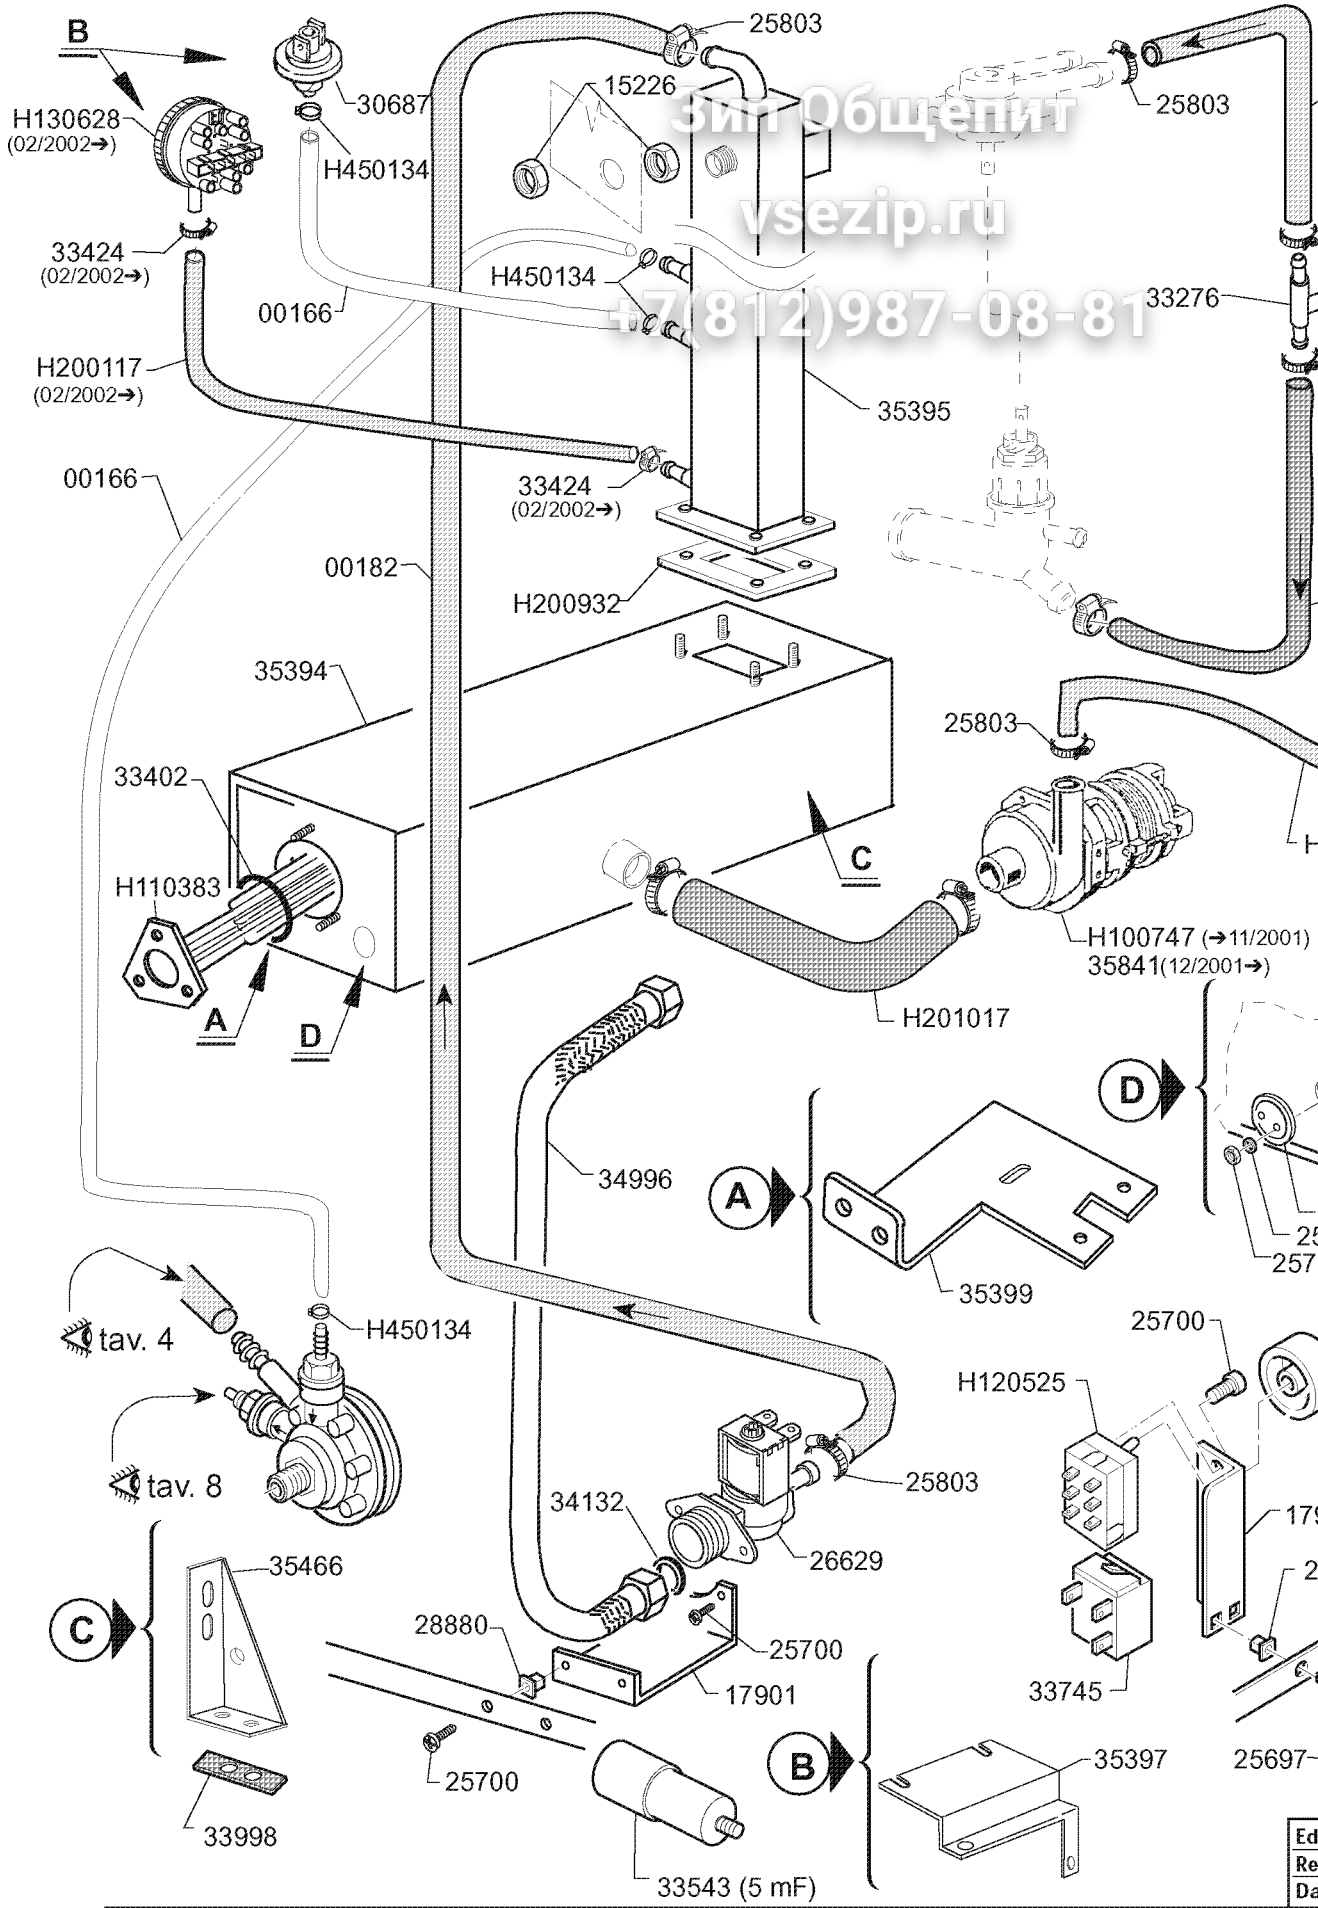

ЗИП ОБЩЕПИТ
vsezip.ru

+7(812)987-08-81

H130628 (02/2002→)

33424 (02/2002→)

H200117 (02/2002→)

00166

00166

00182

35394

33402

H110383

A

D

00182

H200932

33424 (02/2002→)

25803

15226

30687

H450134

H450134

25803

33276

35395

25803

H100747 (→11/2001)
35841(12/2001→)

H201017

34996

A

D