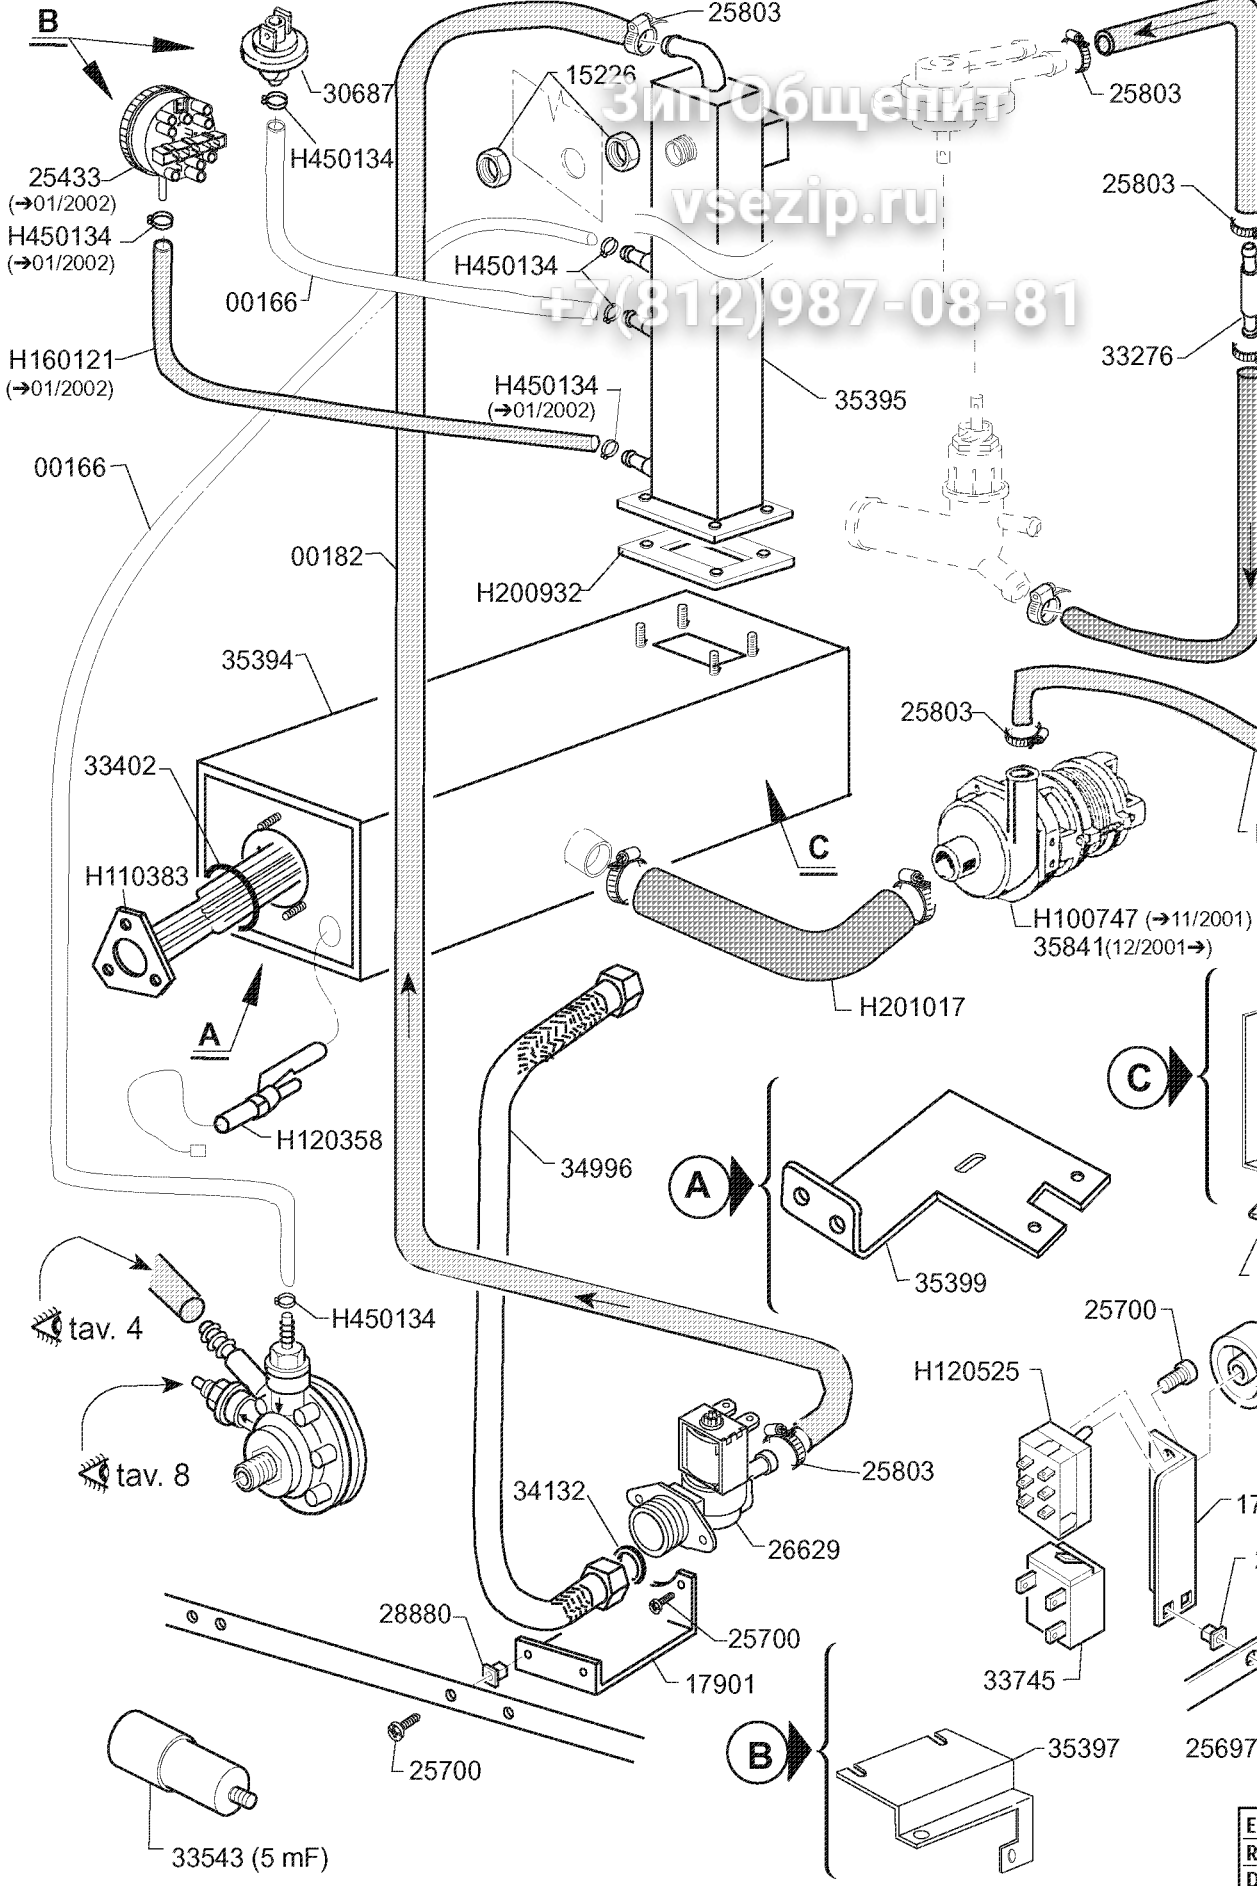

ЗИП Общепит
vsezip.ru
+7(812)987-08-81

E
R
D