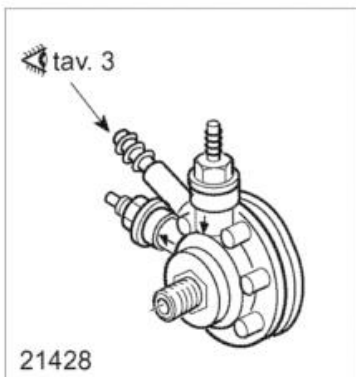

vsezip.ru

+7(812)987-08-81

vsezip.ru

+7(812)987-08-81

Code	Description
25715	SCREW HEX.HD M 6 X 16 SS
25750	SPACER, SPLITTED- DIAM. 6
25757	TOOTHED SPACER- DIAM. 12 D.E D737
25775	NUT 6 MA
26629	SOLENOID VALVE, SING.3/4" T/N
30940	FLAT SPACER, BLACK, DIA. 6
33586	WASHARM UPP./LOW. 60
34262	CENTRAL BUSH SPRING H.28 UPPER ROT
34264	RINSE JET WITH SPRING
34293	JET LOCK SPRING
34314	HOLDER WASHARM UPP. C-STS
34332	GASKET OR 128 SUPP.PLUG
34360	GASKET OR 7 X 1 NBR 70
34382	DISTANCE WASHER RINSE LEFT TURNING
34383	BUSH SPRING HUB, RINSE ROT.ARM
34384	PIN, RINSE ROT.ARM
34387	RINSE ARM 53-60 R. S/ FRONT.
34818	PLUG SS 1/2" G
35162	HEAT.EL. V. 2000 W-230V RAC.SS
H200820	OR GASKET 5,33X46,99X57,6

vsezip.ru

87(812)987-08-81

vsezip.ru

+7(812)987-08-81

Ed.	04/2003
Rev.	
Data	

Code	Description
33543	CAPACITOR 5 UF-450 V
33852	GASKET, OR, 75.87*2.62
35841	PUMP, 0,2 KW ZF131DX 230V-60BT
35978	PUMP SCROLL ZF131 (35841)
35979	IMPELLER ZF130 D.73 3P x (35841)
35980	MECH. SEAL, PUMP ZF131(35841)

vsezip.ru

87(812)987-08-81

Ed.	04/2003
Rev.	
Data	

vsezip.ru

+7(812)987-08-81

Code	Description
00162	ROLL TUBE 6X4 RILSAN
00166	ROLL TUBE TRANSP. 4X7
00182	HOSE 11X19 CASE. 15" BLUE"
15229	LOCK NUT AID DISPENSER
18394	SCREW CONTROL DISPENSER
18750	SQUARE, RINSE AGENT DISPENSER
21428	RINSE AID DISPENSER, (2-28252)
25046	UPPER DISPENSER ASSEMBLY
25047	LOWER DISPENSER ASSEMBLY
25211	NON RETURN VALVE RINSE AID DISP.
25251	GASKET OR 2012
25757	TOOTHED SPACER DIAM. 12 D.E.D787
25803	HOSE CLIP 13-20 ABA
25818	CYLINDER SPRING (WIRE)
28252	FITTING SUCTION DISPENSER
31596	DIAPHRAGM, DISPENSER
31643	HOSE CLIP 7,3-7,8
31991	SPRING GUIDE FOR DISPENSER
32243	GASKET OR 3156
32280	OVAL HD. CROSS-SL. SCREW 4 X 13
32831	GASKET OR 2062