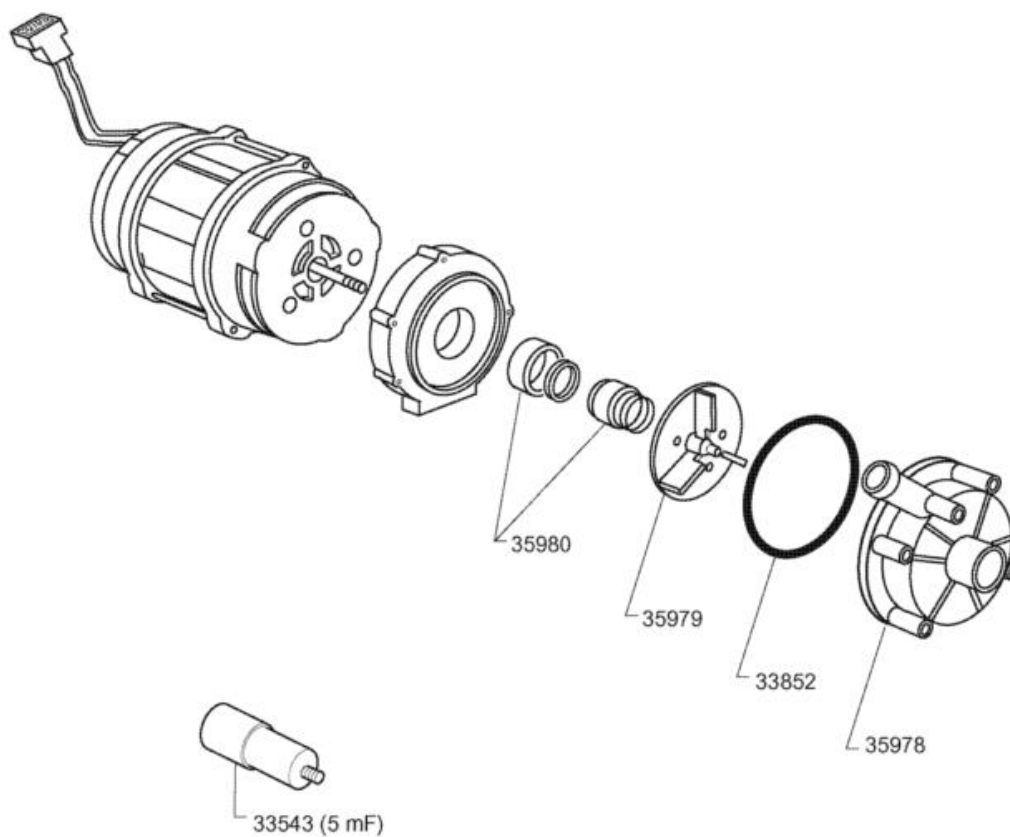

vsezip.ru

+7(812)987-08-81

Ed.	04/2003
Rev.	
Data