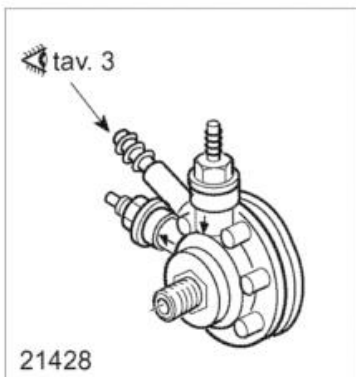

vsezip.ru

+7(812)987-08-81

vsezip.ru

+7(812)987-08-81

Ed.	04/2003
Rev.	
Data	

Code	Description
25715	SCREW HEX.HD M 6 X 16 SS
25750	SPACER, SPLITTED- DIAM. 6
25757	TOOTHED SPACER- DIAM. 12 D.E D737
25775	NUT 6 MA
26629	SOLENOID VALVE, SING.3/4" T/N
30940	FLAT SPACER, BLACK, DIA. 6
33586	WASHARM UPP./LOW. 60
34262	CENTRAL BUSH SPRING H.28 UPPER ROT
34264	RINSE JET WITH SPRING
34293	JET LOCK SPRING
34314	HOLDER WASHARM UPP. C-STS
34332	GASKET OR 128 SUPP.PLUG
34360	GASKET OR 7 X 1 NBR 70
34382	DISTANCE WASHER RINSE LEFT TURNING
34383	BUSH SPRING HUB, RINSE ROT.ARM
34384	PIN, RINSE ROT.ARM
34387	RINSE ARM 53-60 R. S/ FRONT.
34818	PLUG SS 1/2" G
35162	HEAT.EL. V. 2000 W-230V RAC.SS
H200820	OR GASKET 5,33X46,99X57,6

vsezip.ru

87(812)987-08-81

vsezip.ru

+7(812)987-08-81

Ed.	04/2003
Rev.	
Data	

Code	Description
33543	CAPACITOR 5 UF-450 V
33852	GASKET, OR, 75.87*2.62
35841	PUMP, 0,2 KW ZF131DX 230V-60BT
35978	PUMP SCROLL ZF131 (35841)
35979	IMPELLER ZF130 D.73 3P x (35841)
35980	MECH. SEAL, PUMP ZF131(35841)

vsezip.ru

87(812)987-08-81

Ed.	04/2003
Rev.	
Data	

Code	Description
00162	ROLL TUBE 6X4 RILSAN
00166	ROLL TUBE TRANSP. 4X7
00182	HOSE 11X19 CASE. 15' BLUE
15229	LOCK NUT AID DISPENSER
18394	SCREW CONTROL DISPENSER
18750	SQUARE, RINSE AGENT DISPENSER
21428	RINSE AID DISPENSER, (2-28252)
25046	UPPER DISPENSER ASSEMBLY
25047	LOWER DISPENSER ASSEMBLY
25211	NON RETURN VALVE RINSE AID DISP.
25251	GASKET OR 2012
25757	TOOTHED SPACER DIAM. 12 D.E.D787
25803	HOSE CLIP 13-20 ABA
25818	CYLINDER SPRING (WIRE)
28252	FITTING SUCTION DISPENSER
31596	DIAPHRAGM, DISPENSER
31643	HOSE CLIP 7,3-7,8
31991	SPRING GUIDE FOR DISPENSER
32243	GASKET OR 3156
32280	OVAL HD. CROSS-SL. SCREW 4 X 13
32831	GASKET OR 2062