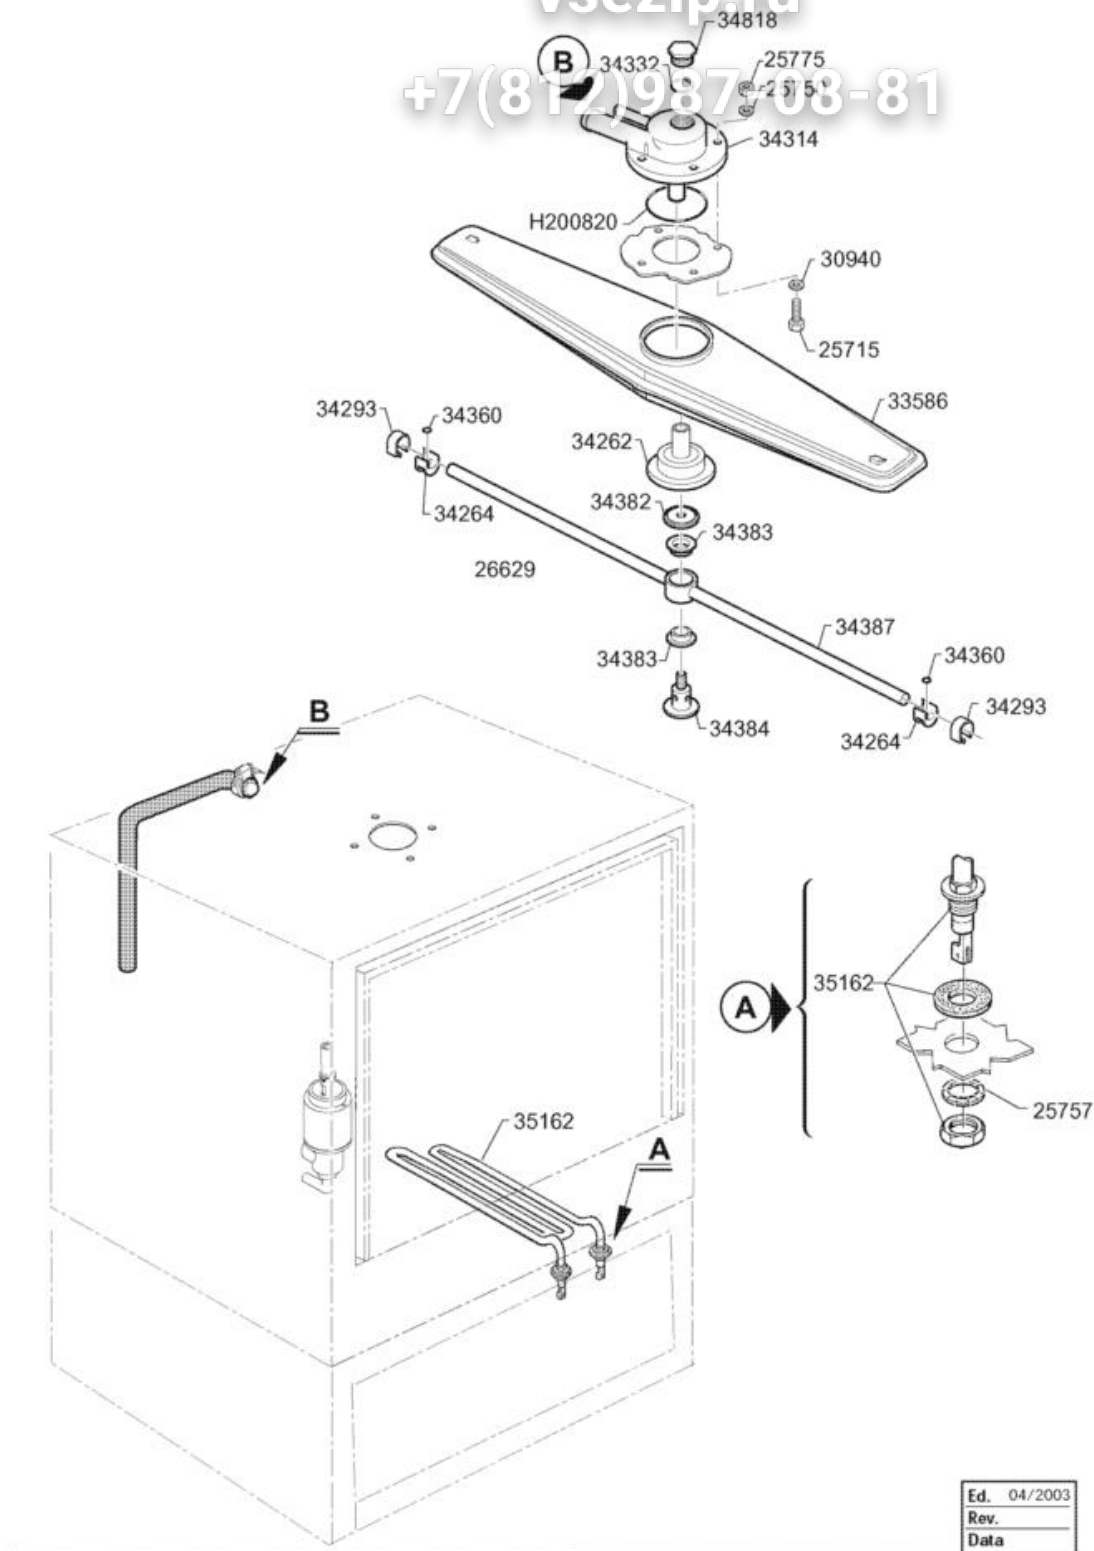

vsezip.ru

+7(812)987-08-81

vsezip.ru

+7(812)987-08-81

Ed.	04/2003
Rev.	
Data	

Code	Description
18345	SPACER RING
18703	BUSH SPRING CENT. WASHARM LOW.STS
32310	GASKET OR 3200
32350	WASH-RINSE SUPPORT BOTTOM HP
32888	BUSH CENTR.REDUCT SPRING. 53/60
32923	SHAFT SNAP RING O 14
33346	DISC FOR CENTRAL SUPPORT
33544	HOSE FITTING 1/2 "
33586	WASHARM UPP./LOW. 60
34264	RINSE JET WITH SPRING
34293	JET LOCK SPRING
34360	GASKET OR 7 X 1 NBR 70
34382	DISTANCE WASHER RINSE LEFT TURNING
34383	BUSH SPRING HUB, RINSE ROT.ARM
34384	PIN, RINSE ROT.ARM
34387	RINSE ARM 53-60 R. S/ FRONT.
34397	LOW. RINSE SHAFT STS-C 53-60
34816	HOSE FITTING SS 1/4" G
34817	ELBOW SS F/F 1/4" G

vsezip.ru

+7(812)987-08-81

vsezip.ru

+7(812)987-08-81

Ed.	04/2003
Rev.	
Data	

Code	Description
25715	SCREW HEX.HD M 6 X 16 SS
25750	SPACER, SPLITTED- DIAM. 6
25757	TOOTHED SPACER- DIAM. 12 D.E D737
25775	NUT 6 MA
26629	SOLENOID VALVE, SING.3/4" T/N
30940	FLAT SPACER, BLACK, DIA. 6
33586	WASHARM UPP./LOW. 60
34262	CENTRAL BUSH SPRING H.28 UPPER ROT
34264	RINSE JET WITH SPRING
34293	JET LOCK SPRING
34314	HOLDER WASHARM UPP. C-STS
34332	GASKET OR 128 SUPP.PLUG
34360	GASKET OR 7 X 1 NBR 70
34382	DISTANCE WASHER RINSE LEFT TURNING
34383	BUSH SPRING HUB, RINSE ROT.ARM
34384	PIN, RINSE ROT.ARM
34387	RINSE ARM 53-60 R. S/ FRONT.
34818	PLUG SS 1/2" G
35162	HEAT.EL. V. 2000 W-230V RAC.SS
H200820	OR GASKET 5,33X46,99X57,6