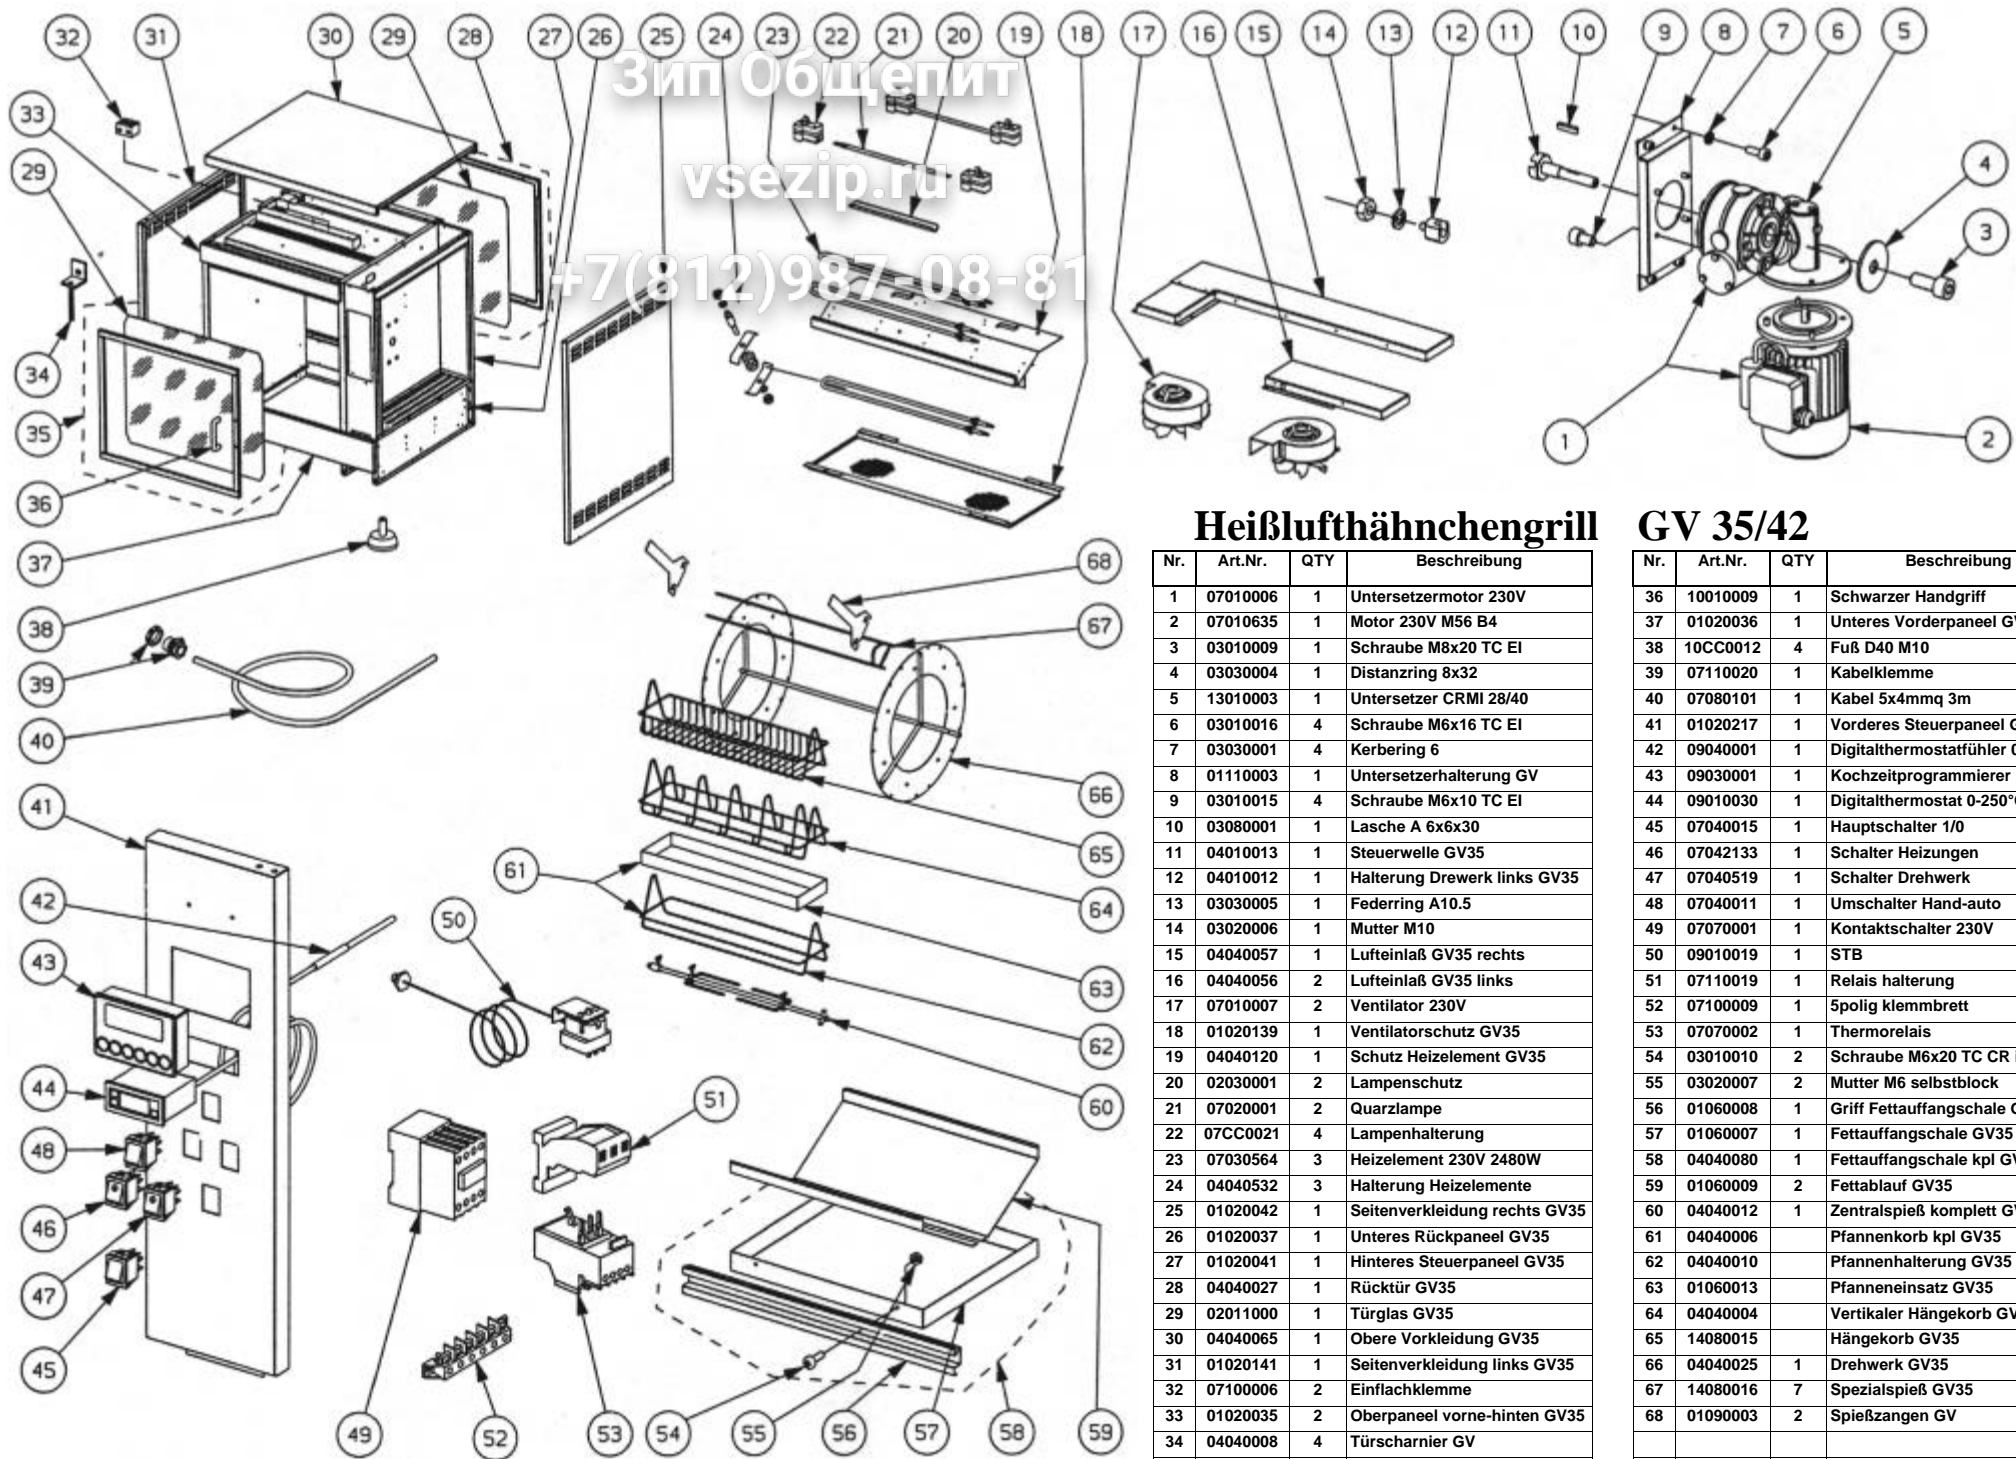

Зип ОбщеПИТ

vsezip.ru

+7(812)987-08-81

Heißlufthängengrill

GV 35/42

Nr.	Art.Nr.	QTY	Beschreibung
1	07010006	1	Untersetzermotor 230V
2	07010635	1	Motor 230V M56 B4
3	03010009	1	Schraube M8x20 TC EI
4	03030004	1	Distanzring 8x32
5	13010003	1	Untersetzer CRMI 28/40
6	03010016	4	Schraube M6x16 TC EI
7	03030001	4	Kerbering 6
8	01110003	1	Untersetzerhalterung GV
9	03010015	4	Schraube M6x10 TC EI
10	03080001	1	Lasche A 6x6x30
11	04010013	1	Steuerwelle GV35
12	04010012	1	Halterung Drewerk links GV35
13	03030005	1	Federring A10.5
14	03020006	1	Mutter M10
15	04040057	1	Lufteinlaß GV35 rechts
16	04040056	2	Lufteinlaß GV35 links
17	07010007	2	Ventilator 230V
18	01020139	1	Ventilatorschutz GV35
19	04040120	1	Schutz Heizelement GV35
20	02030001	2	Lampenschutz
21	07020001	2	Quarzlampe
22	07CC0021	4	Lampenhalterung
23	07030564	3	Heizelement 230V 2480W
24	04040532	3	Halterung Heizelemente
25	01020042	1	Seitenverkleidung rechts GV35
26	01020037	1	Unteres Rückpaneel GV35
27	01020041	1	Hinteres Steuerpaneel GV35
28	04040027	1	Rücktür GV35
29	02011000	1	Türglas GV35
30	04040065	1	Obere Vorkleidung GV35
31	01020141	1	Seitenverkleidung links GV35
32	07100006	2	Einfachklemme
33	01020035	2	Oberpaneel vorne-hinten GV35
34	04040008	4	Türscharnier GV
35	04040026	1	Vordertür GV35

Nr.	Art.Nr.	QTY	Beschreibung
36	10010009	1	Schwarzer Handgriff
37	01020036	1	Unteres Vorderpaneel GV35
38	10CC0012	4	Fuß D40 M10
39	07110020	1	Kabelklemme
40	07080101	1	Kabel 5x4mmq 3m
41	01020217	1	Vorderes Steuerpaneel GV35
42	09040001	1	Digitalthermostatfühler 0-250°C
43	09030001	1	Kochzeitprogrammierer
44	09010030	1	Digitalthermostat 0-250°C
45	07040015	1	Hauptschalter 1/0
46	07042133	1	Schalter Heizungen
47	07040519	1	Schalter Drehwerk
48	07040011	1	Umschalter Hand-auto
49	07070001	1	Kontaktschalter 230V
50	09010019	1	STB
51	07110019	1	Relais halterung
52	07100009	1	5polig Klemmbrett
53	07070002	1	Thermorelais
54	03010010	2	Schraube M6x20 TC CR inox
55	03020007	2	Mutter M6 selbstblock
56	01060008	1	Griff Fettauffangschale GV35
57	01060007	1	Fettauffangschale GV35
58	04040080	1	Fettauffangschale kpl GV35
59	01060009	2	Fettablauf GV35
60	04040012	1	Zentralspieß komplett GV35
61	04040006	1	Pfannenkorb kpl GV35
62	04040010	1	Pfannenhalterung GV35
63	01060013	1	Pfanneneinsatz GV35
64	04040004	1	Vertikaler Hängekorb GV35
65	14080015	1	Hängekorb GV35
66	04040025	1	Drehwerk GV35
67	14080016	7	Spezialspieß GV35
68	01090003	2	Spießzangen GV