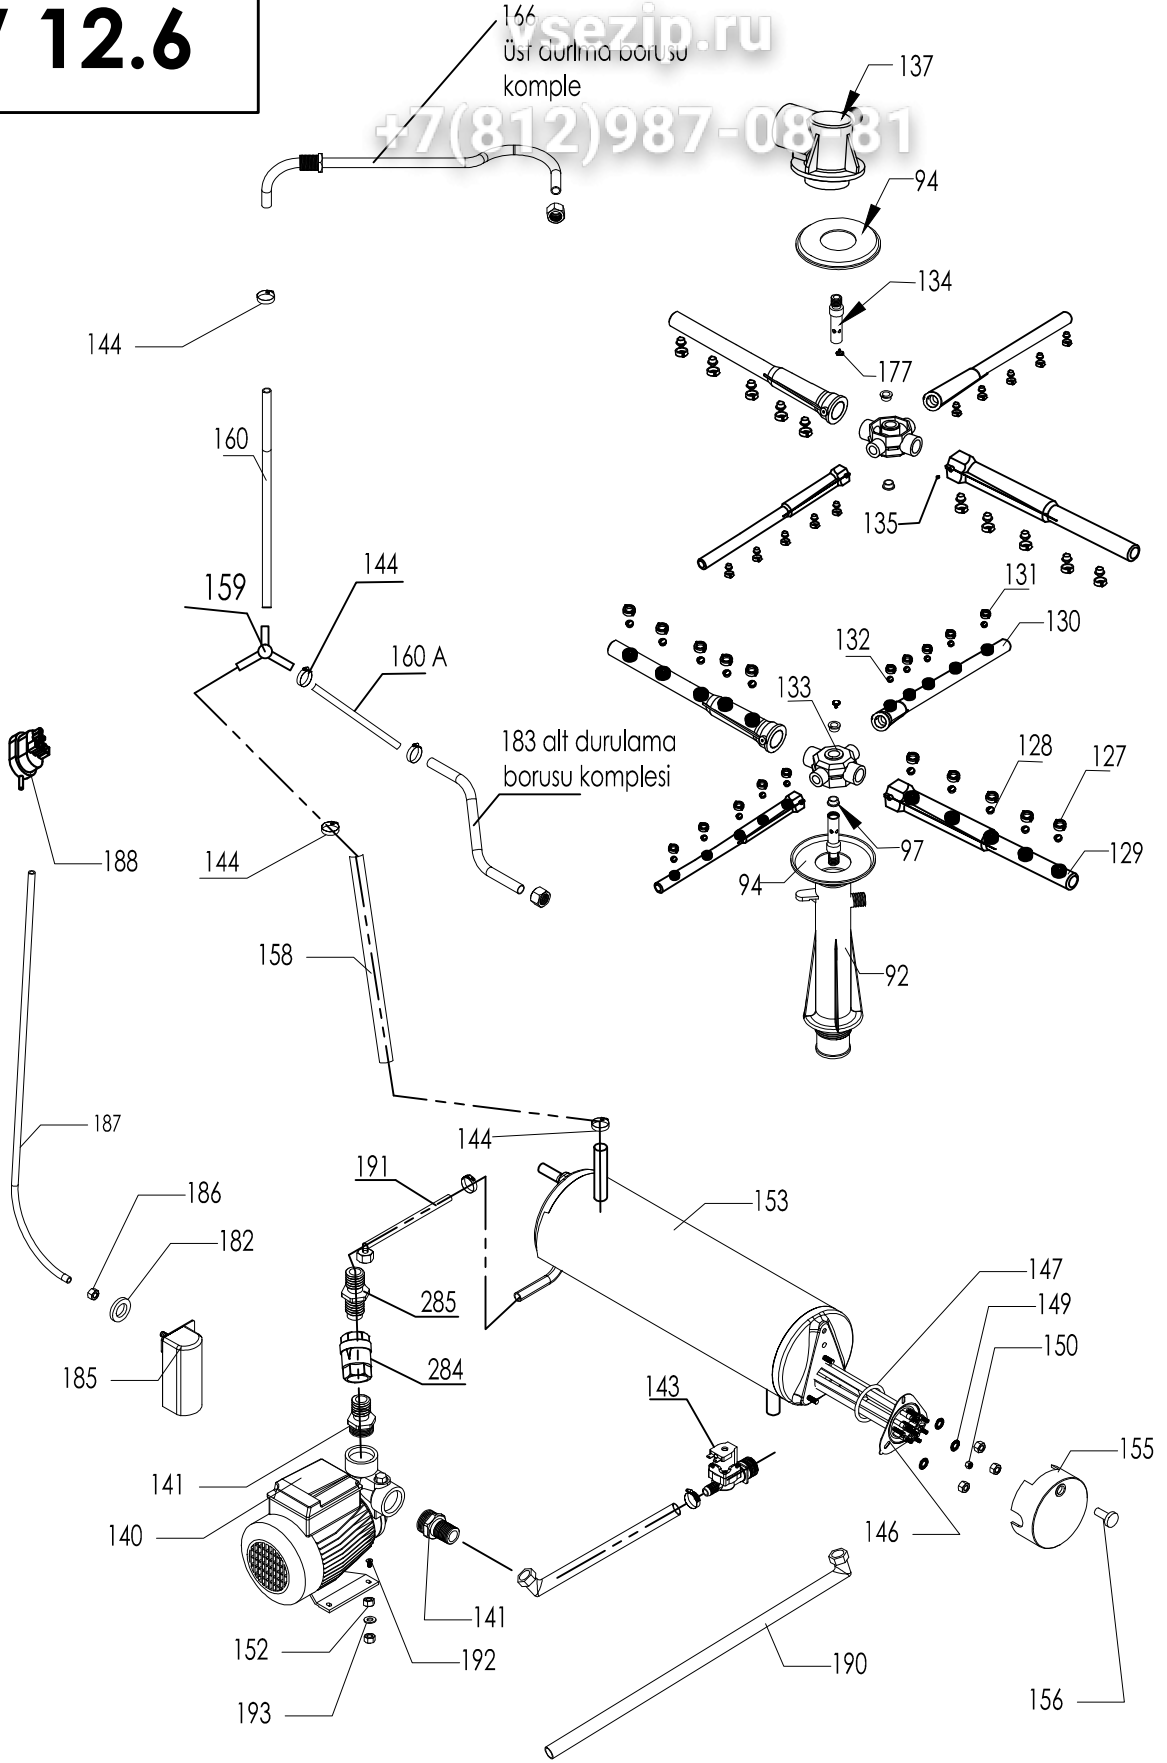

Зип Общепит

vsezip.ru

+7(812)987-08-81

V 12.6

R&D	İSİM	İMZA	TARİH	MATERIAL	VERSİYON NO	öztiryakiler
ÇİZEN	M. ÇOLAK		05.06.2012		V 12.6	
KONTROL	E. ATMACA		05.06.2012			PARÇA ADI: OBM 1080 GÖVDE GRUBU PATLAMIS RESİM
ONAY	M.HACI		05.06.2012	KALINLIK	REVİZYON	T.RESİM NO
RESİM ÜZERİNDEN ÖLÇÜ ALMAYINIZ!	ÖLÇÜLER mm CİNSİNDİR			AĞIRLIK (gr.)	ÖLÇEK	

V 12.6

Зип Общепит

vsezip.ru

+7(812)98708-81

R&D	İSİM	İMZA	TARİH	MATERIAL	VERSİYON NO	
ÇİZEN	M. ÇOLAK		05.06.2012		V 12.6	
KONTROL	E. ATMACA		05.06.2012			PARÇA ADI:
ONAY	M. HACI		05.06.2012	KALINLIK		REVİZYON
RESİM ÜZERİNDEN ÖLÇÜ ALMAYINIZ!		ÖLÇÜLER mm CİNSİNDENDİR		AĞIRLIK (gr.)	ÖLÇEK	T.REŞİM NO

V 12.6

R&D	İSİM	İMZA	TARİH	MATERIAL	VERSİYON NO	<h2>öztiryakiler</h2>
ÇİZEN	M. ÇOLAK		05.06.2012		V 12.6	
KONTROL	E. ATMACA		05.06.2012		PARÇA ADI:	
ONAY	M. HACI		05.06.2012	KALINLIK	REVİZYON	
RESİM ÜZERİNDEN ÖLÇÜ ALMAYINIZ!	ÖLÇÜLER mm CİNSİNDENDİR			AĞIRLIK (gr.)	ÖLÇEK	T.RESİM NO

Зип Общепит

vsezip.ru

+7(812)987-08-81

S1: ON/OFF SWITCH	S5: BOILER THERMOSTAT	H1: TANK TEMPERATURE WARNING	P: SELENOID VALF	K2A-K2B
S2: WASHING SWITCH	S6: WATER LEVEL CONTROL SWITCH	H2: BOILER TEMPERATURE WARNING	F1: SUPPLY FUSE	K3: WAS
S3: PROGRAMMING SWITCH	S7: BOILER SAFETY THERMOSTATI	H3: WARNING PROGRAM WORKS	F2: CONTROL CIRCUIT FUSE	K4: RINS
S4: TANK THERMOSTAT	S8: LIMIT SWITCH COVER	H4: WARNING LIGHT ENERGY	K1: TANK HEATER CONTACTOR	KR: CON
HR: BODY LEAKAGE RELAY	H5: CONTROL CIRCUIT ENERGIZED WARNING LIGHT	RT: TANK HEATER	M1: WASH POMP	ZR: ELEC
		RB: BOILER HEATER	M2: RINS POMP	