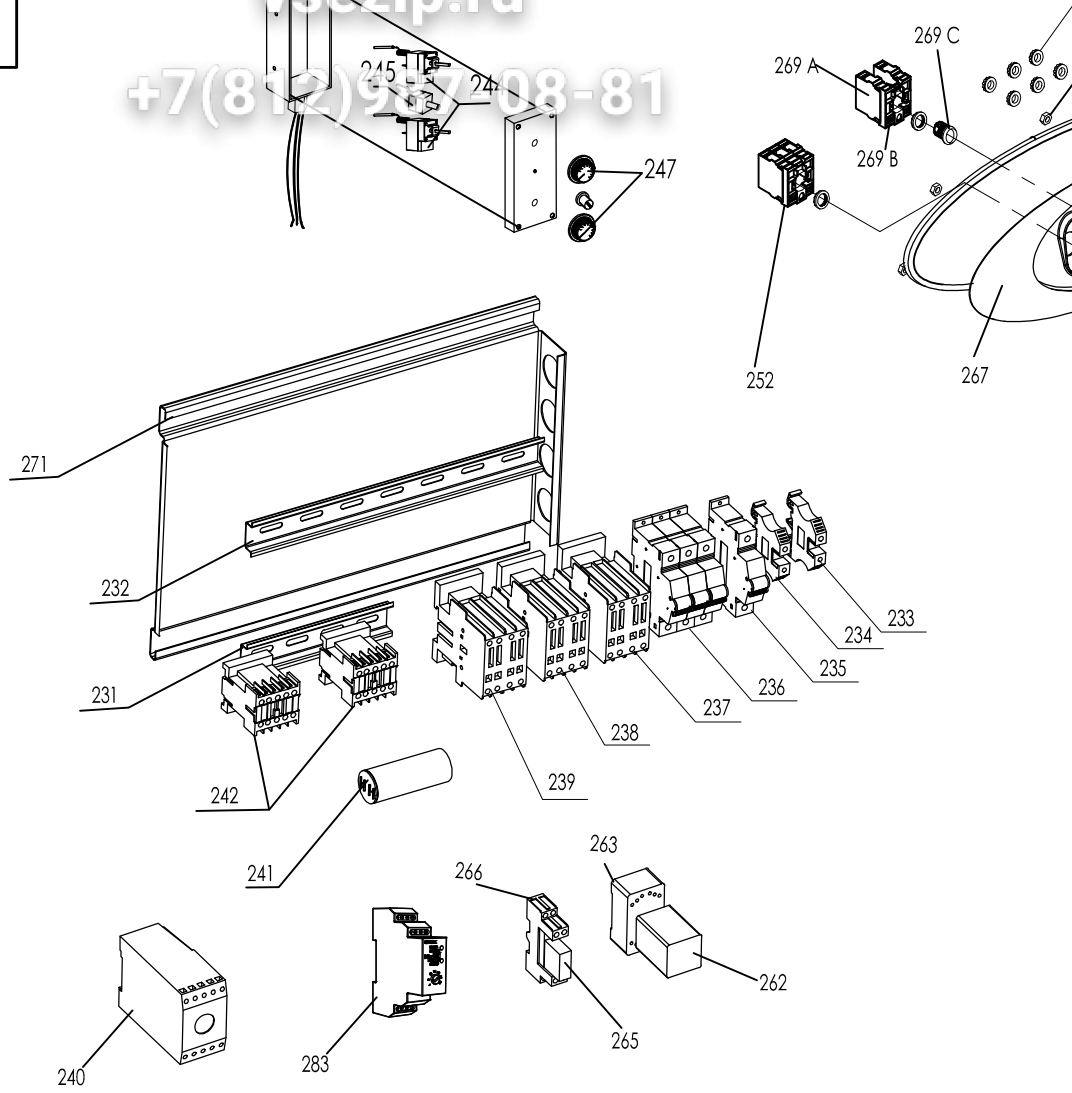

Зип Общепит

vsezip.ru

+7(812)987-08-81

V 12.6

R&D	İSİM	İMZA	TARİH	MATERIAL	VERSİYON NO	öztiryakiler
ÇİZEN	M. ÇOLAK		05.06.2012		V 12.6	
KONTROL	E. ATMACA		05.06.2012			PARÇA ADI: OBM 1080 GÖVDE GRUBU PATLAMIS RESİM
ONAY	M.HACI		05.06.2012	KALINLIK	REVİZYON	T.RESİM NO
RESİM ÜZERİNDEN ÖLÇÜ ALMAYINIZ!	ÖLÇÜLER mm CİNSİNDİR			AĞIRLIK (gr.)	ÖLÇEK	

V 12.6

Зип Общепит

vsezip.ru

+7(812)98708-81

R&D	İSİM	İMZA	TARİH	MATERIAL	VERSİYON NO	
ÇİZEN	M. ÇOLAK		05.06.2012		V 12.6	
KONTROL	E. ATMACA		05.06.2012			PARÇA ADI:
ONAY	M. HACI		05.06.2012	KALINLIK		REVİZYON
RESİM ÜZERİNDEN ÖLÇÜ ALMAYINIZ!		ÖLÇÜLER mm CİNSİNDENDİR		AĞIRLIK (gr.)	ÖLÇEK	T.REŞİM NO

V 12.6

R&D	İSİM	İMZA	TARİH	MATERIAL	VERSİYON NO	<h2>öztiryakiler</h2>
ÇİZEN	M. ÇOLAK		05.06.2012		V 12.6	
KONTROL	E. ATMACA		05.06.2012		PARÇA ADI:	
ONAY	M. HACI		05.06.2012	KALINLIK	REVİZYON	
RESİM ÜZERİNDEN ÖLÇÜ ALMAYINIZ!	ÖLÇÜLER mm CİNSİNDENDİR			AĞIRLIK (gr.)	ÖLÇEK	T.RESİM NO