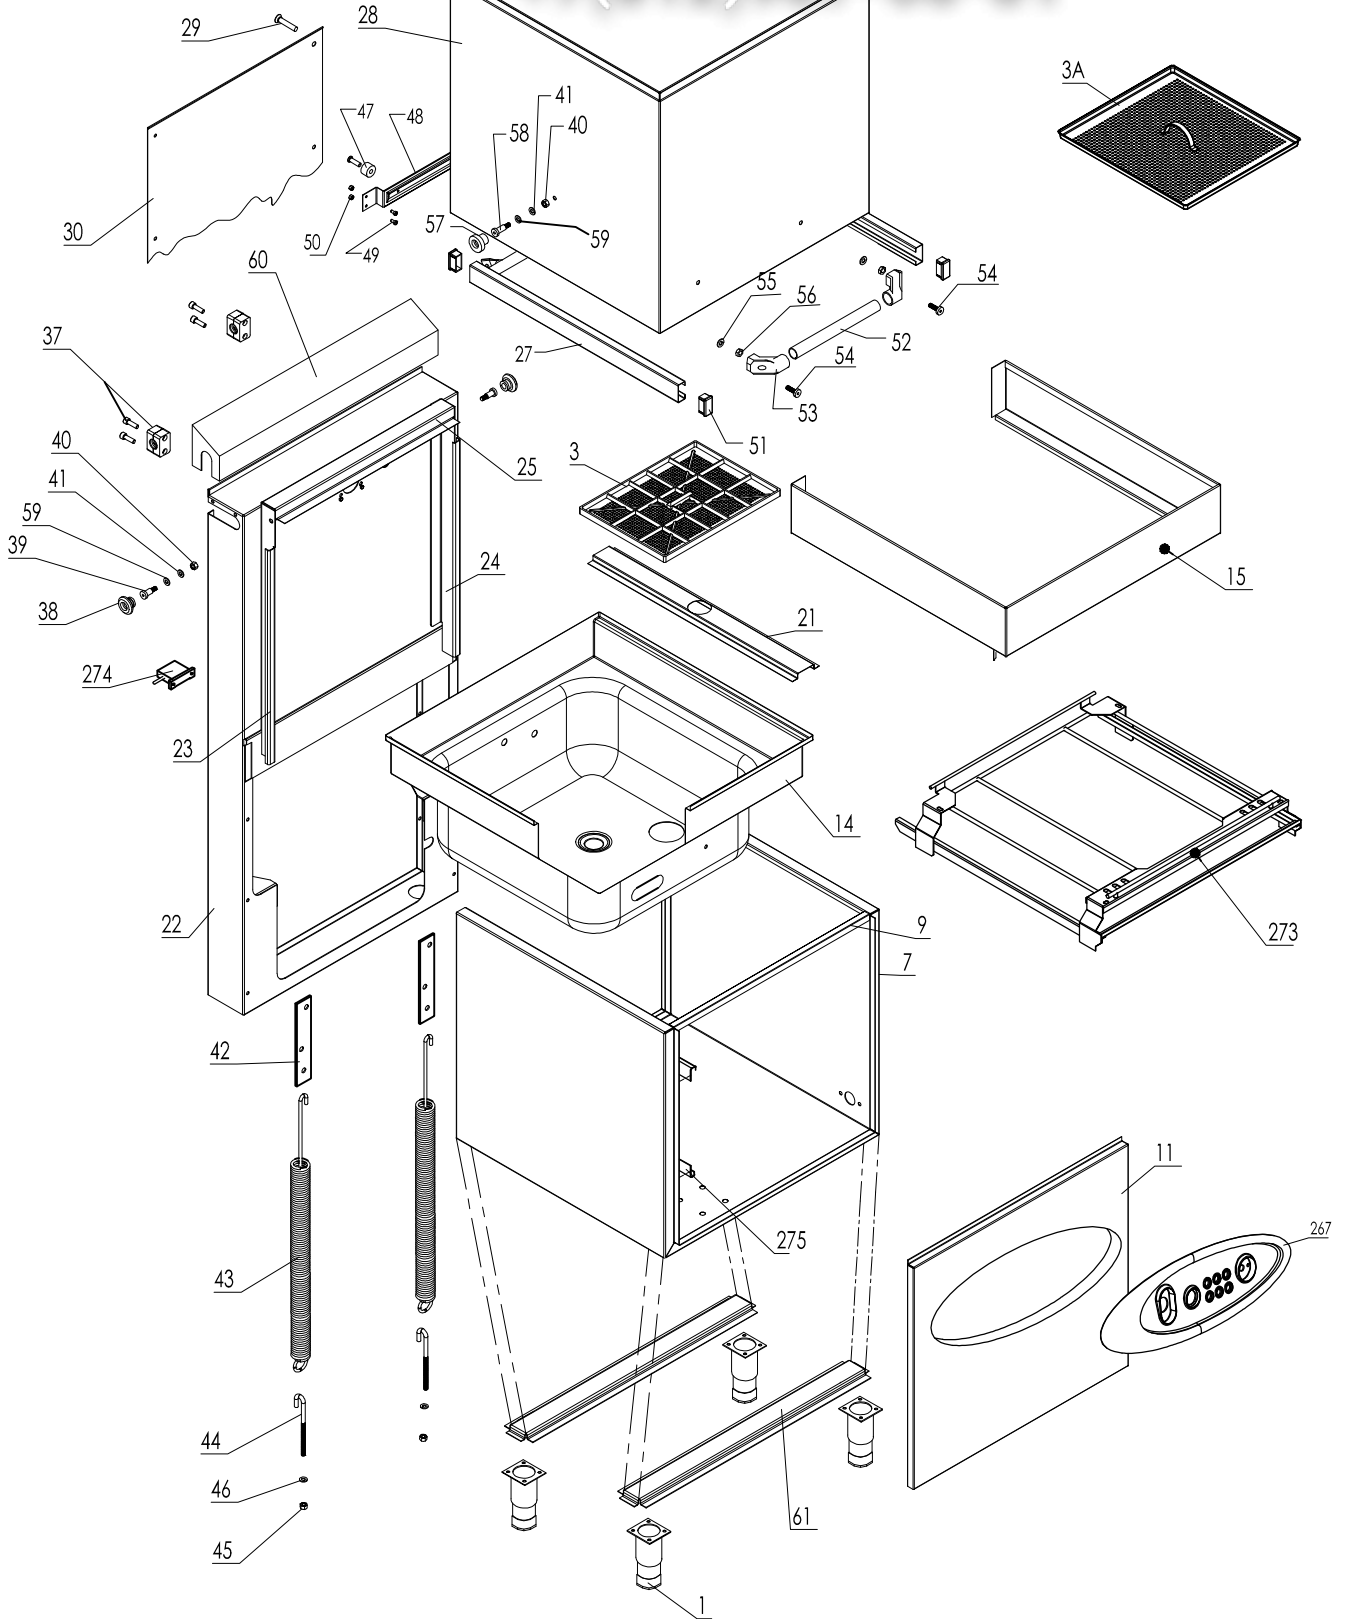

Зип Общепит

vsezip.ru

+7(812)987-08-81

V 12.6

R&D	İSİM	İMZA	TARİH	MATERIAL	VERSİYON NO	öztiryakiler
ÇİZEN	M. ÇOLAK		05.06.2012		V 12.6	
KONTROL	E. ATMACA		05.06.2012			PARÇA ADI: OBM 1080 GÖVDE GRUBU PATLAMIS RESİM
ONAY	M.HACI		05.06.2012	KALINLIK	REVİZYON	T.RESİM NO
RESİM ÜZERİNDEN ÖLÇÜ ALMAYINIZ!	ÖLÇÜLER mm CİNSİNDİR			AĞIRLIK (gr.)	ÖLÇEK	

V 12.6

Зип Общепит

vsezip.ru

+7(812)98708-81

R&D	İSİM	İMZA	TARİH	MATERIAL	VERSİYON NO	
ÇİZEN	M. ÇOLAK		05.06.2012		V 12.6	
KONTROL	E. ATMACA		05.06.2012			PARÇA ADI:
ONAY	M. HACI		05.06.2012	KALINLIK		REVİZYON
RESİM ÜZERİNDEN ÖLÇÜ ALMAYINIZ!		ÖLÇÜLER mm CİNSİNDENDİR		AĞIRLIK (gr.)	ÖLÇEK	T.REŞİM NO