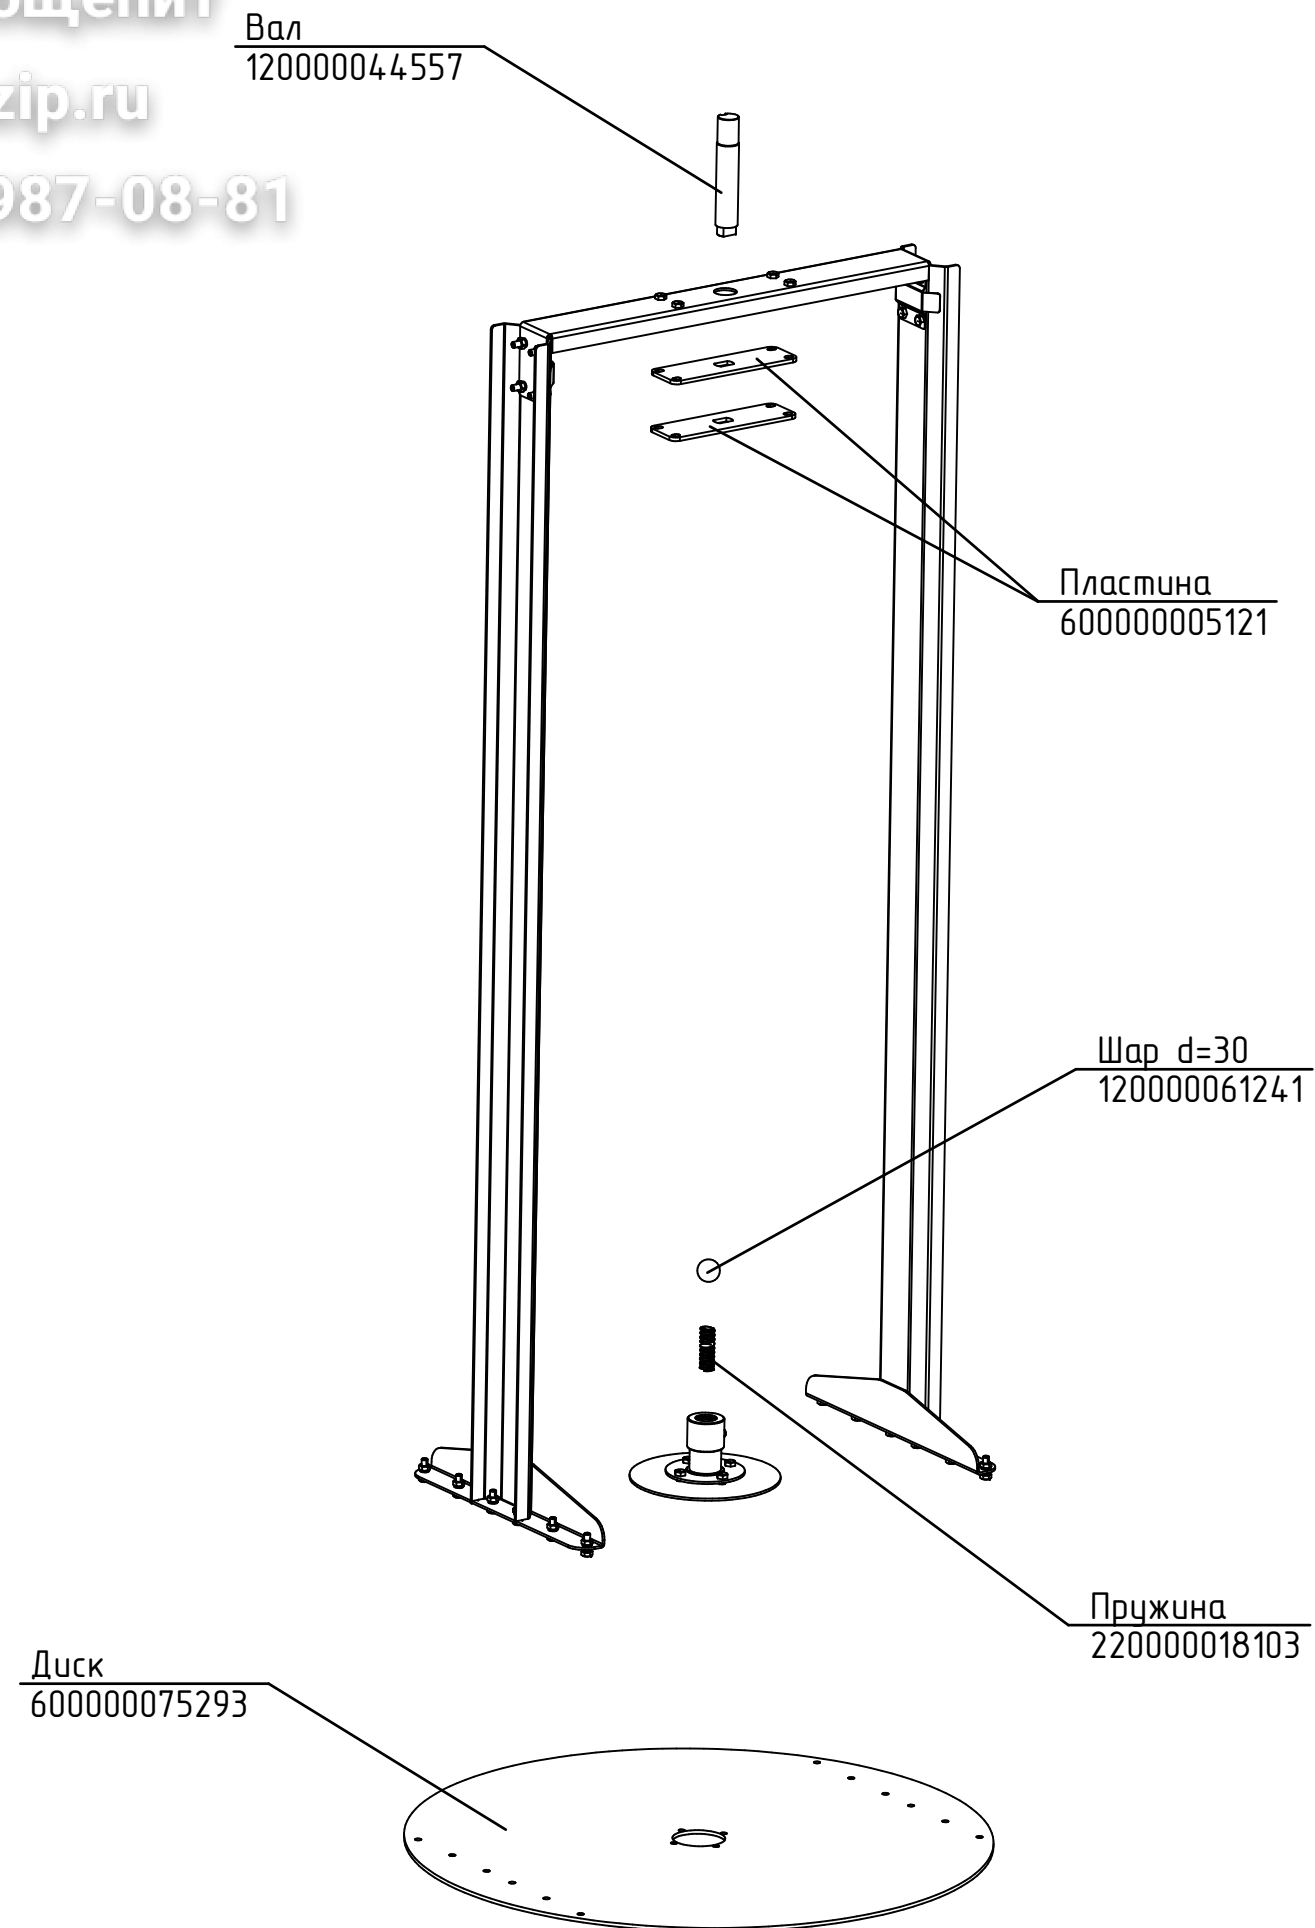

Ручка
600001009164

Втулка
120000044562

Втулка
120000044560

Профиль 23-111-60
0,7 м.
120000002239

РПШ-16-21М.802453.003 РС
Ротационный пекарский
шкаф РПШ-16-2/1М

Зип Общепит
vsezip.ru

+7(812)987-08-81

РПШ-16-21М.802453.004 РС
Ротационный пекарский
шкаф РПШ-16-2/1М