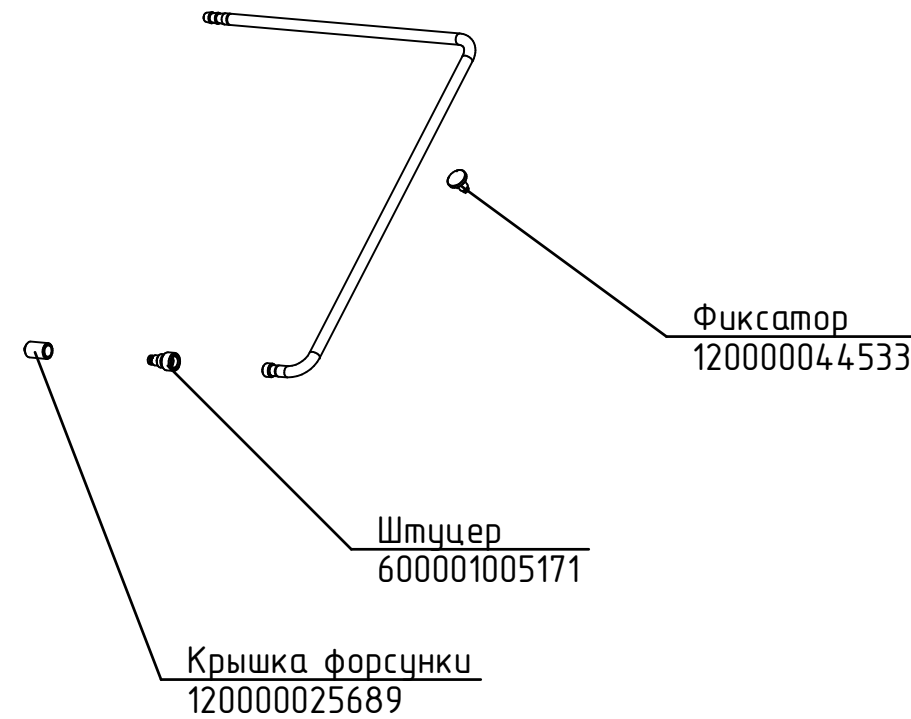

РПШ-16-21М.802453.011 РС
Ротационный пекарский
шкаф РПШ-16-2/1М

Зип Общепит
vsezip.ru
+7(812)987-118-81