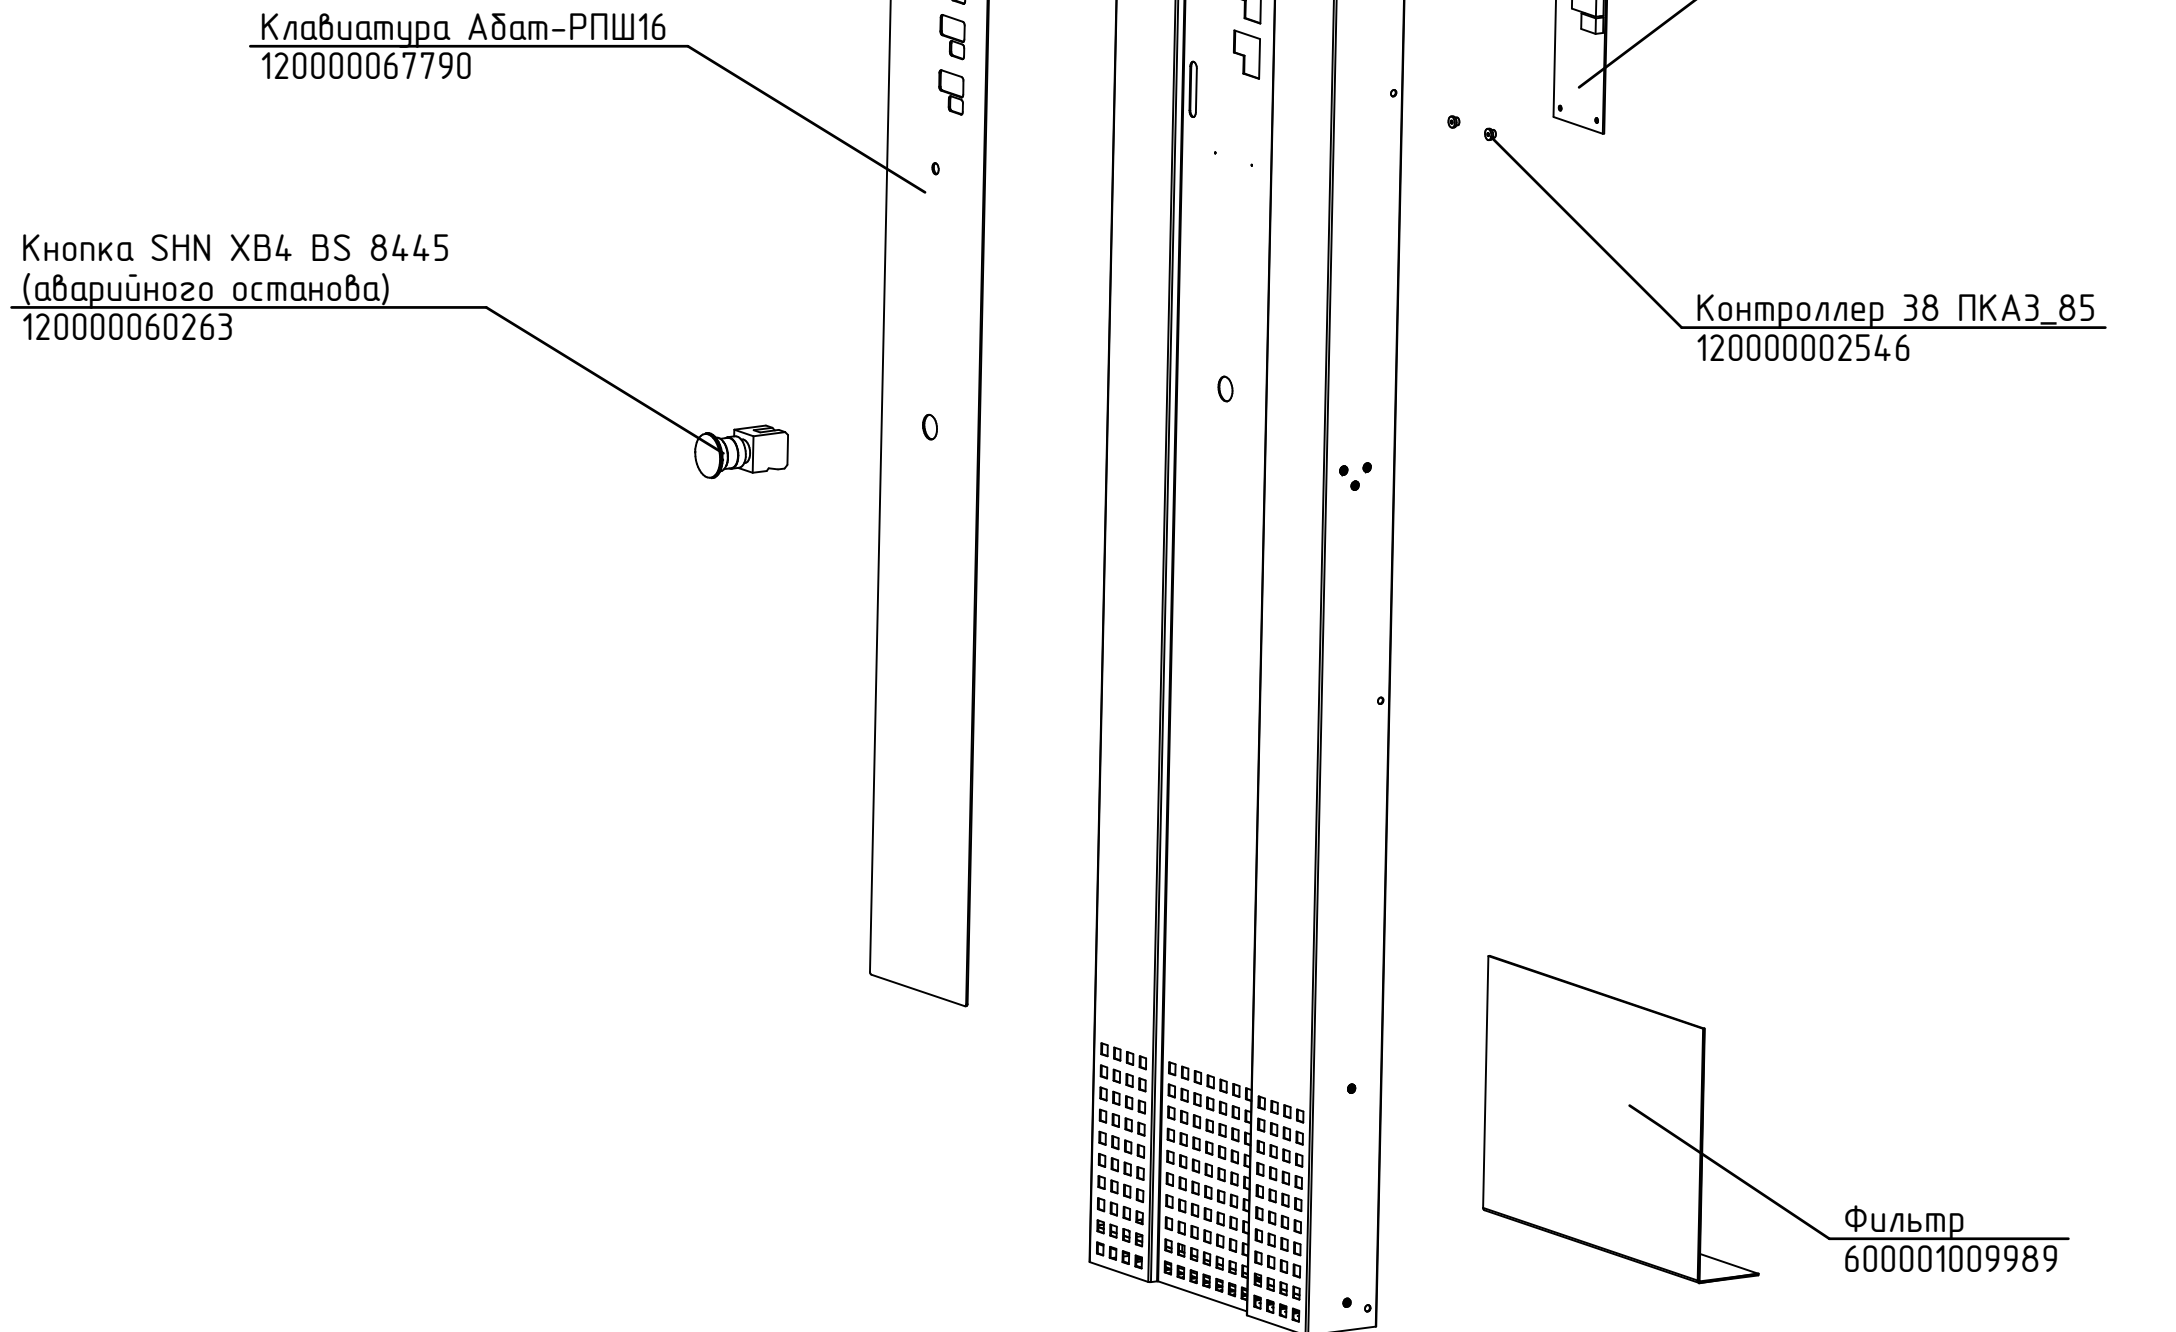

РПШ-16-21М.802453.004 РС
Ротационный пекарский
шкаф РПШ-16-2/1М

Зип Общепит
vsezip.ru
+7(812)987-08-81