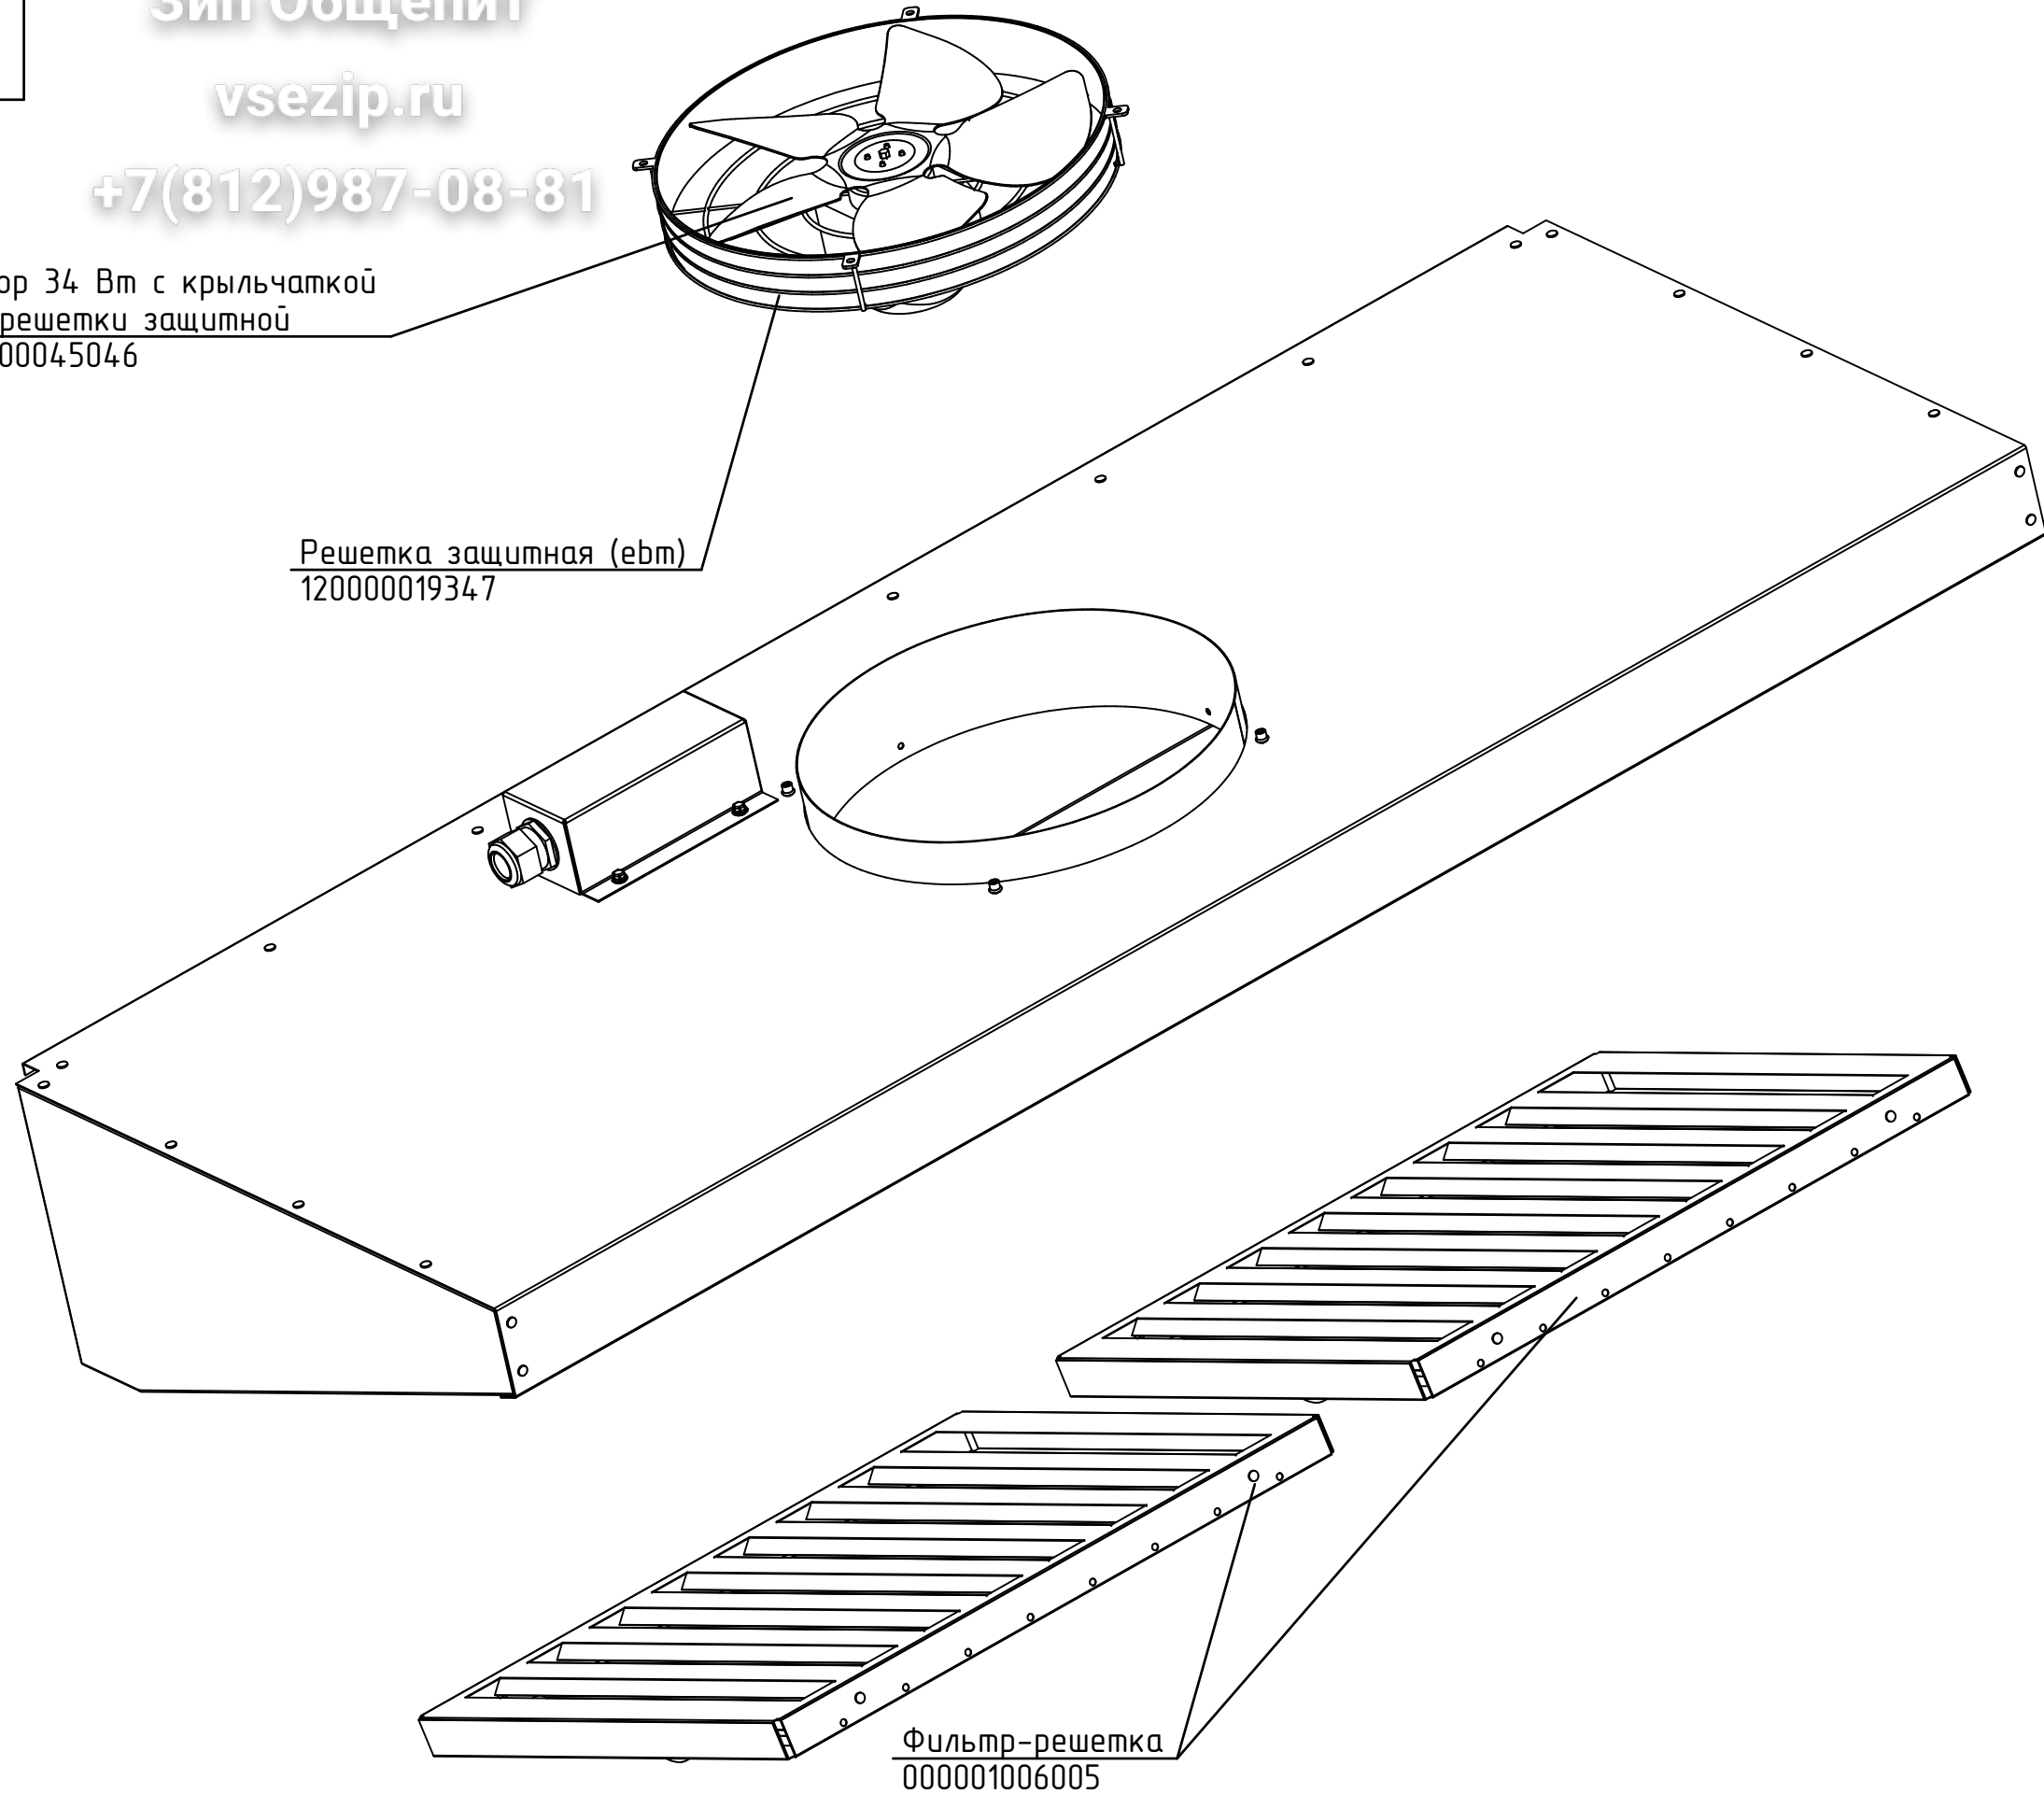

РПШ-16-21М.802453.001 РС
Ротационный пекарский
шкаф РПШ-16-2/1М

Зип Общепит

vsezip.ru

+7(812)987-08-81

Мотор 34 Вт с крыльчаткой
без решетки защитной
120000045046

Решетка защитная (ebm)
120000019347

Фильтр-решетка
000001006005