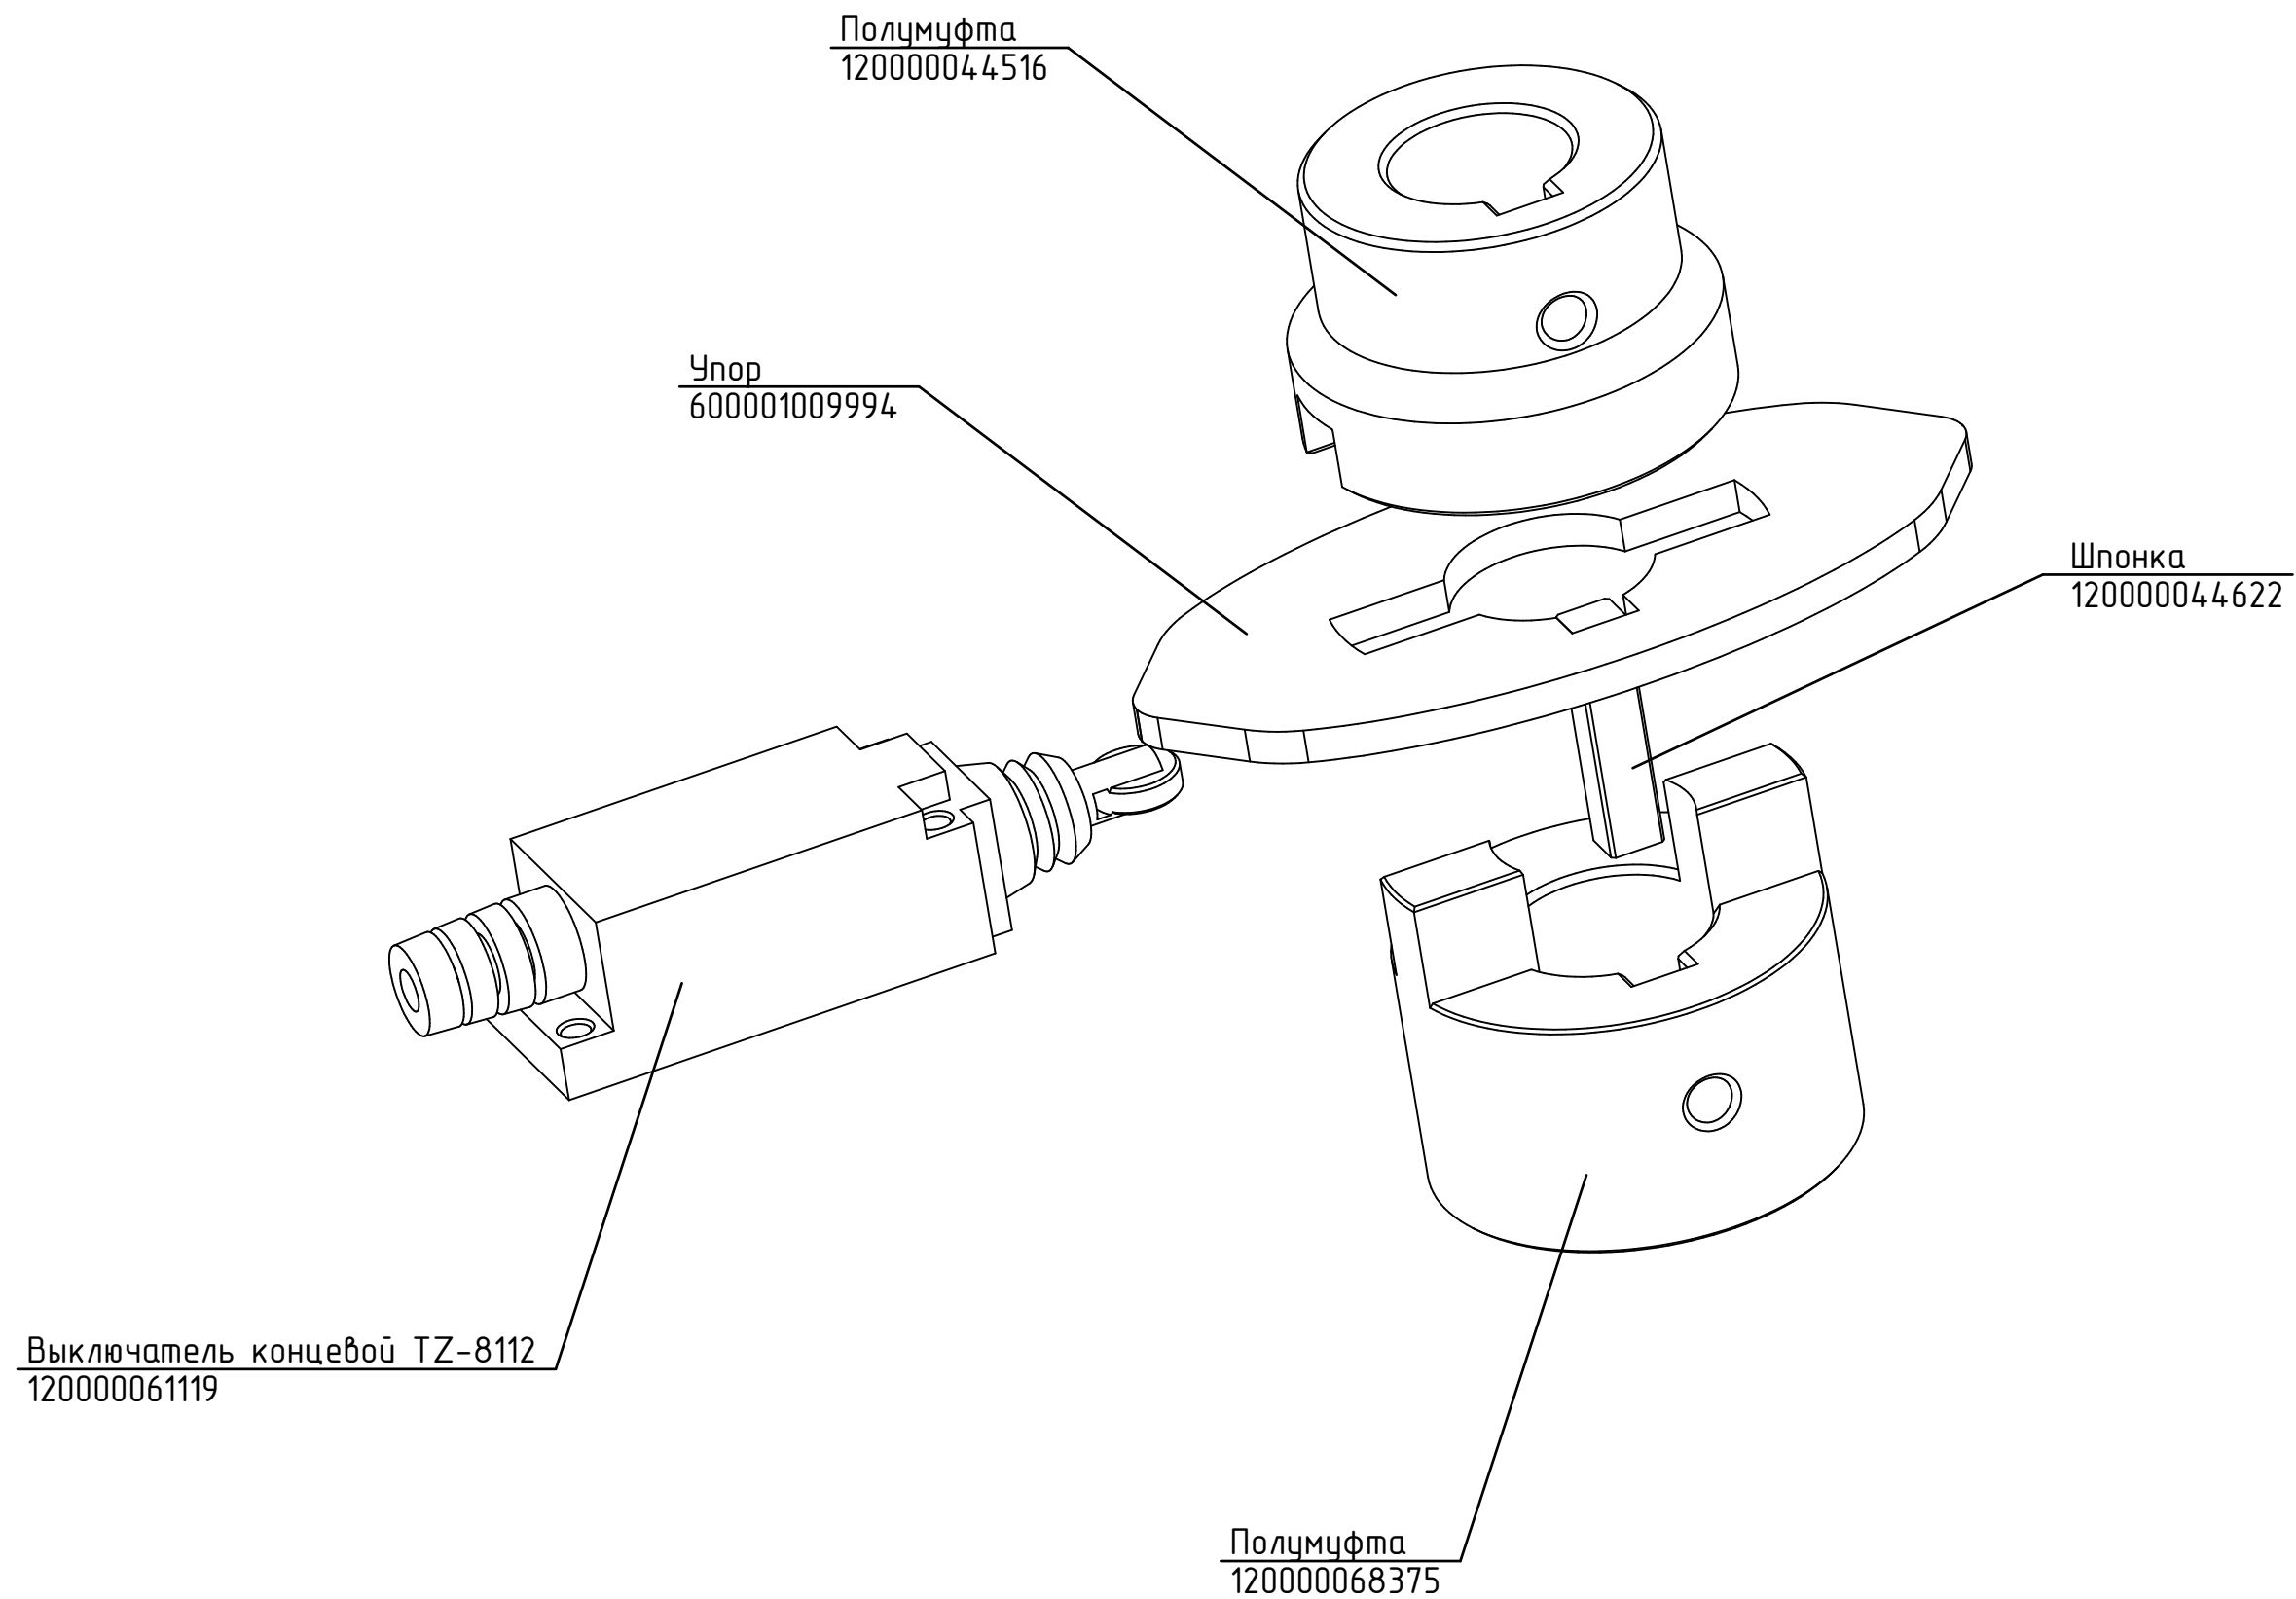

Зип Общепит
vsezip.ru
+7(812)987-118-81

РПШ-16-21М.802453.012 РС
Ротационный пекарский
шкаф РПШ-16-2/1М

Зип Общепит

vsezip.ru

+7(812)987-08-81

РПШ-16-21М.802453.013 РС
Ротационный пекарский
шкаф РПШ-16-2/1М