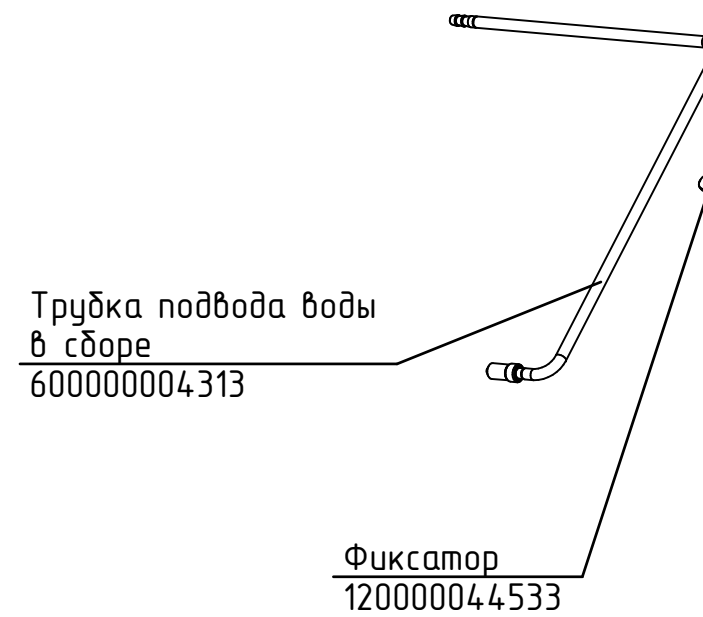

РПШ-16-21М.802453.011 РС
Ротационный пекарский
шкаф РПШ-16-2/1М

Зип Общепит
vsezip.ru
+7(812)987-118-81