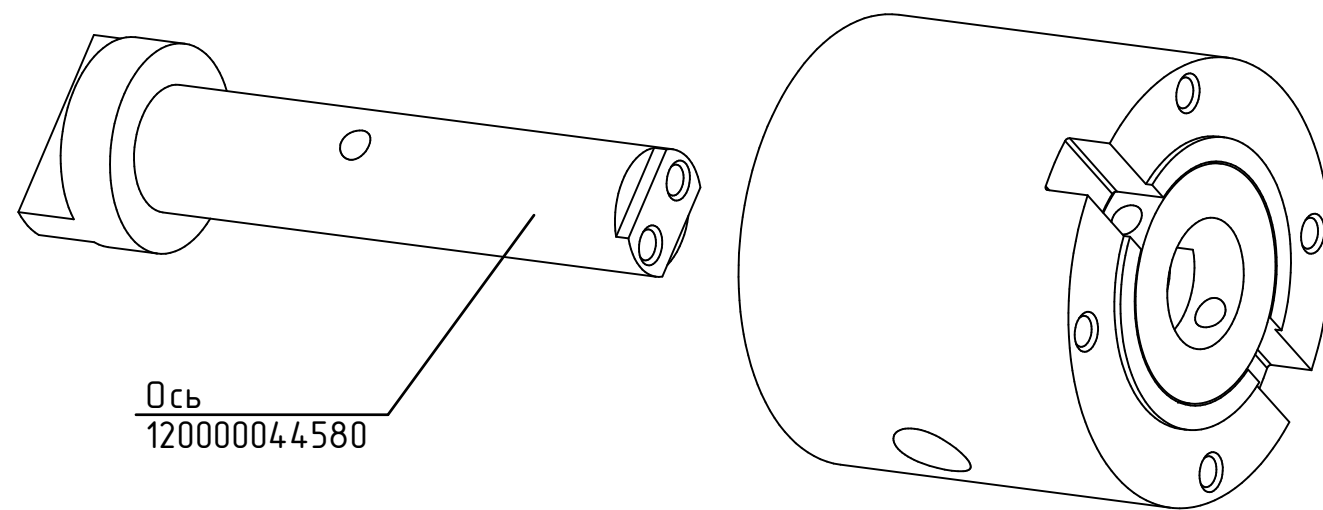

РПШ-16-21М.802453.006 РС
Ротационный пекарский
шкаф РПШ-16-2/1М

Зип Общепит

vsezip.ru

+7(812)987-08-81