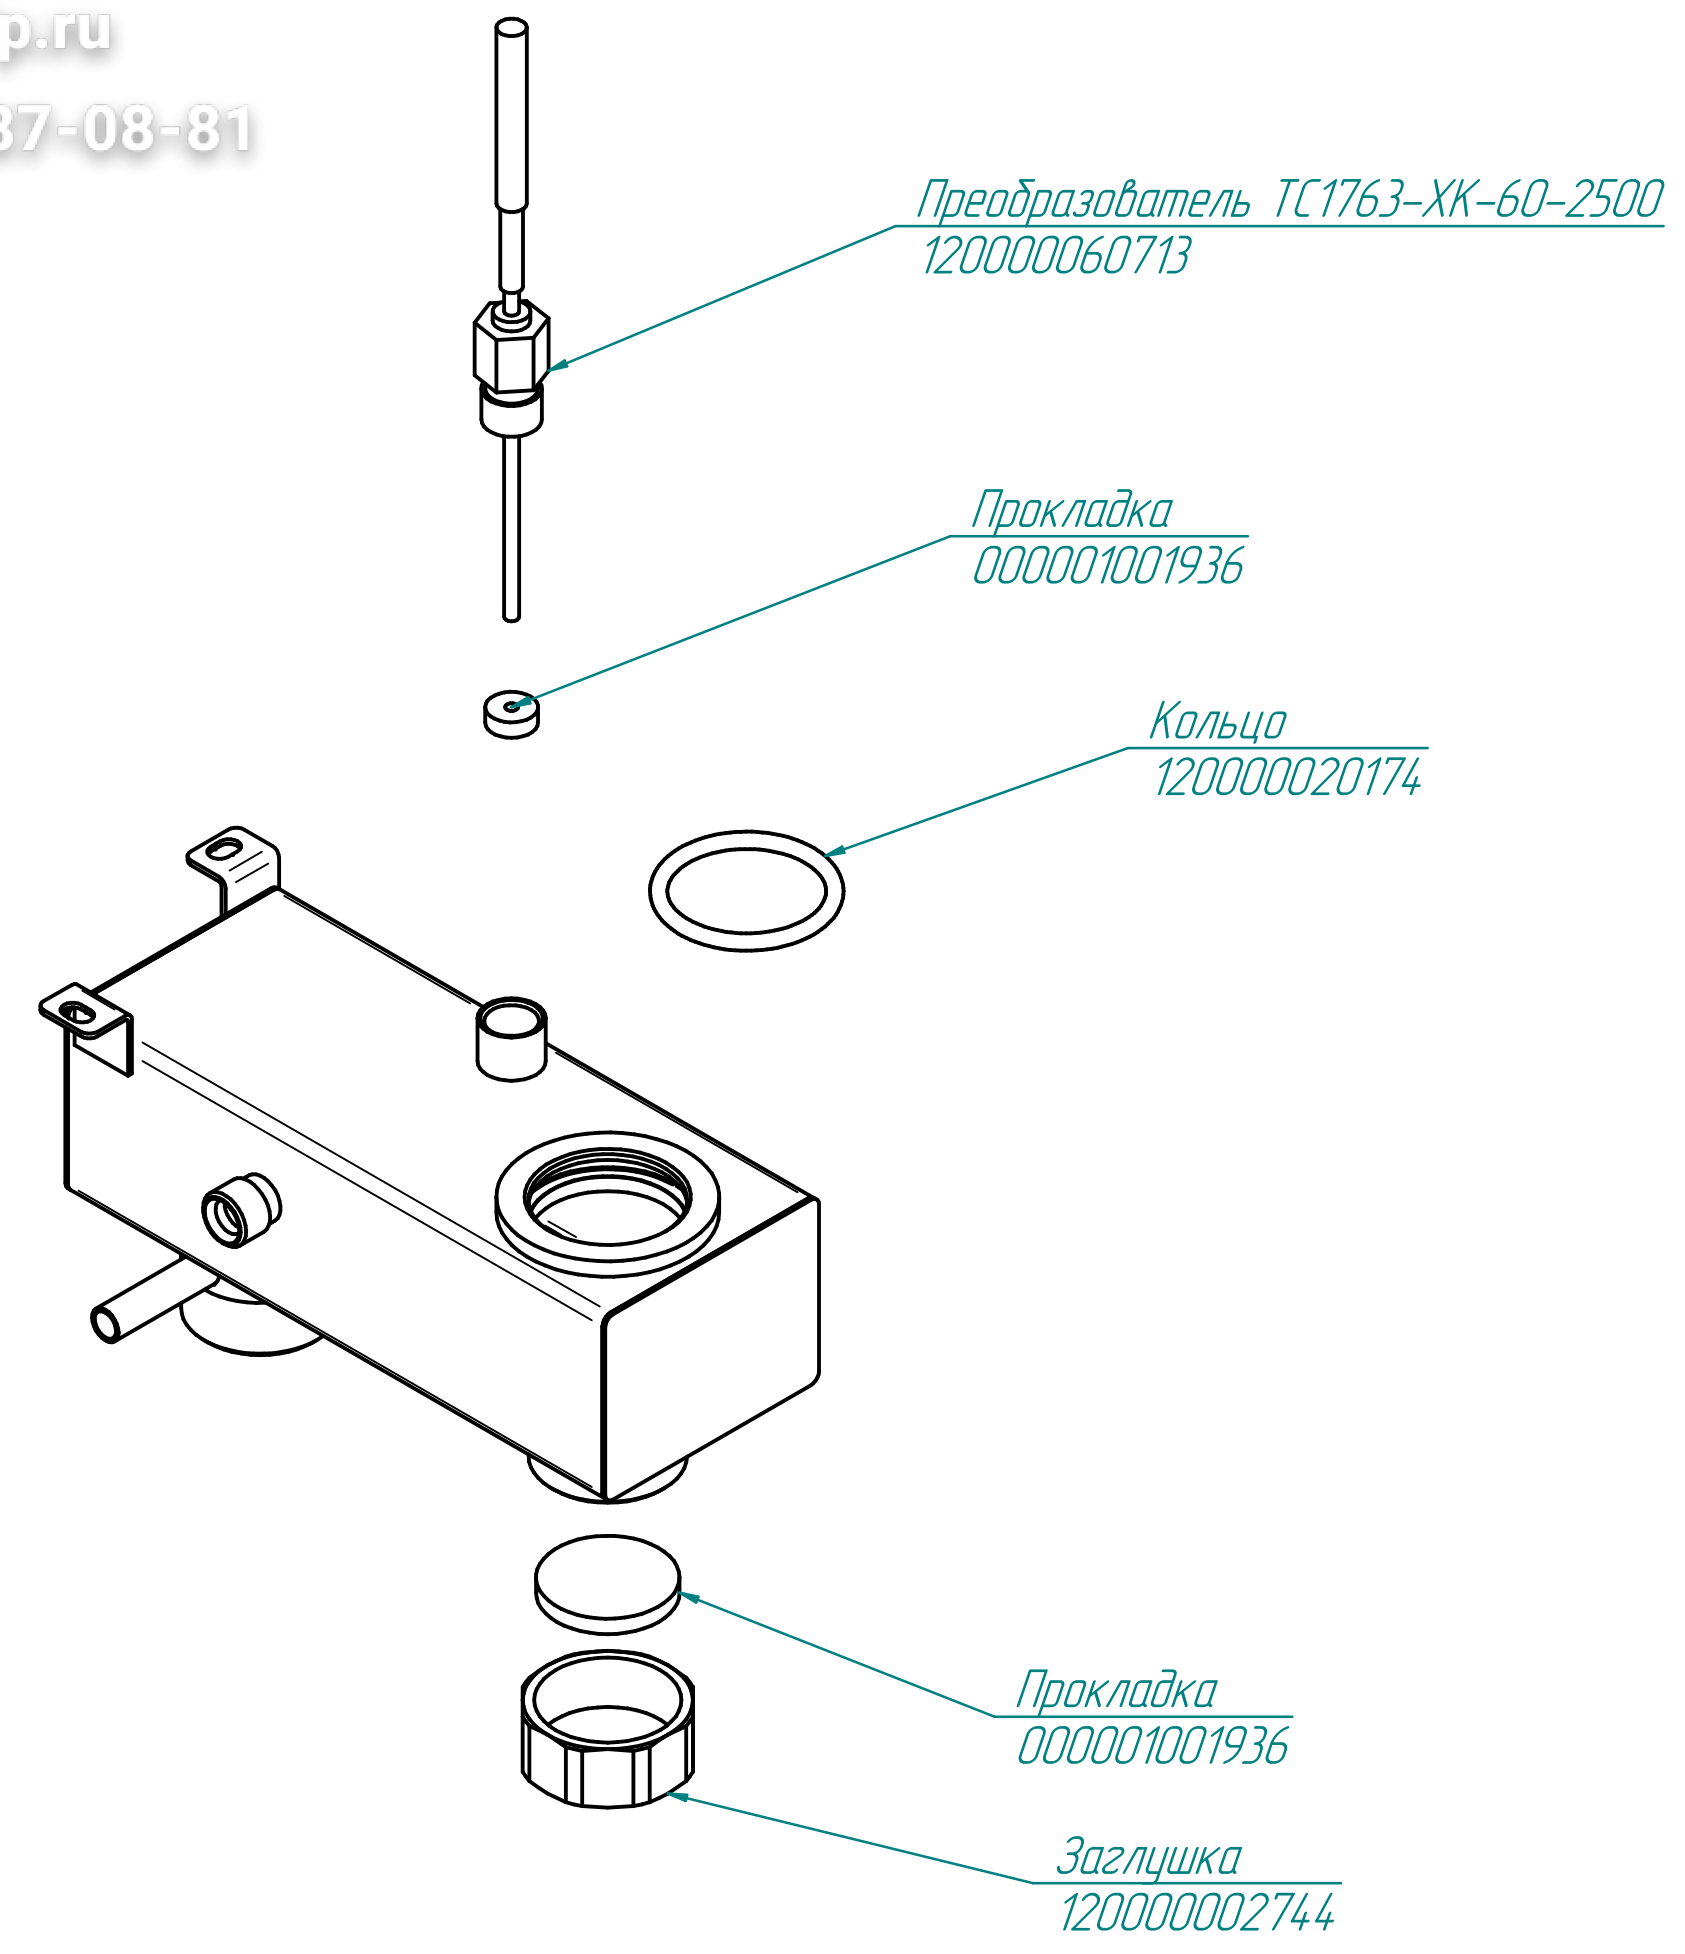

ПКА10-11ПМ2.19449.005РГ

Пароконвектомат
ПКА10-1/1ПМ2

Вит Общепит
vsezip.ru

+7(812)987-08-81