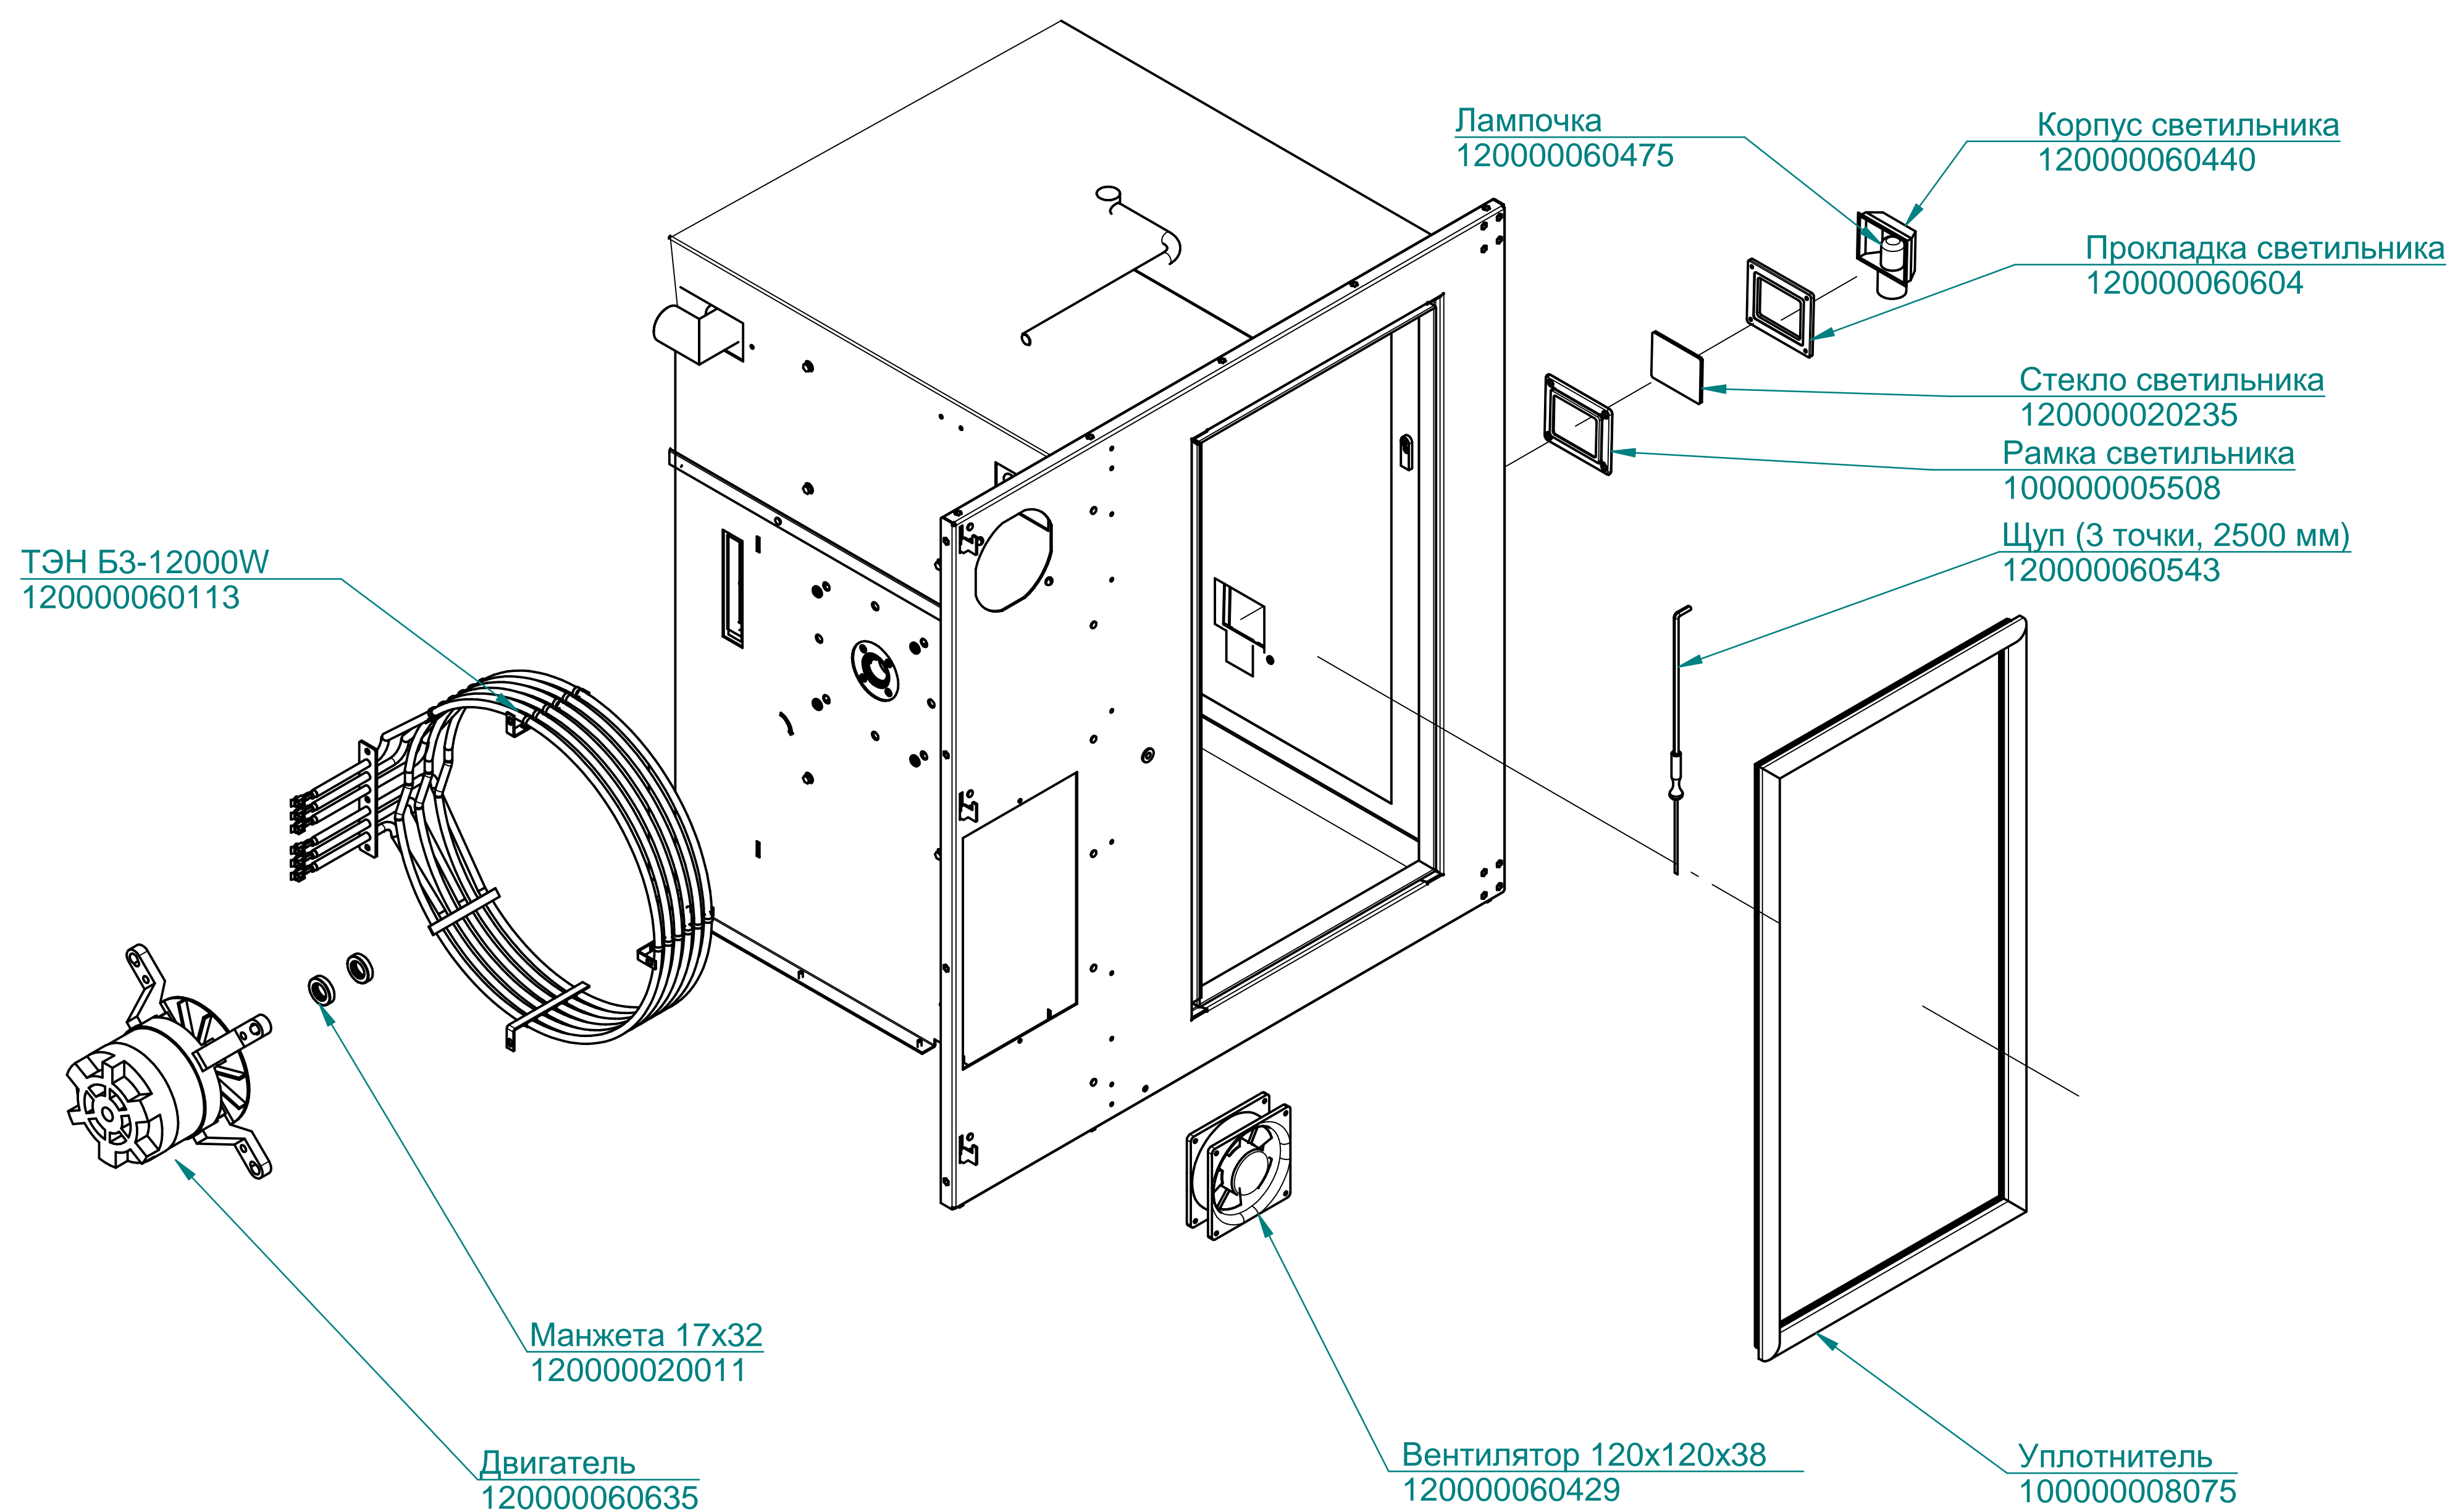

Уплотнитель L=170мм  
000001001937

Уплотнитель L=88мм  
000001001938

Стенка задняя  
100000013561

Душ в комплекте  
120000025516

Стенка боковая  
100000003367

Панель управления  
ПКА10-11ПМ2.19449.003РС  
100000012097

Шайба  
120000070044

Накладка  
100000004752

Стекло в сборе  
100000011740

Ручка  
120000025968

Крышка  
120000025969

Лоток дверки  
100000011743

ПКА10-11ПМ2.19449.005РГ

Пароконвектомат  
ПКА10-1/1ПМ2