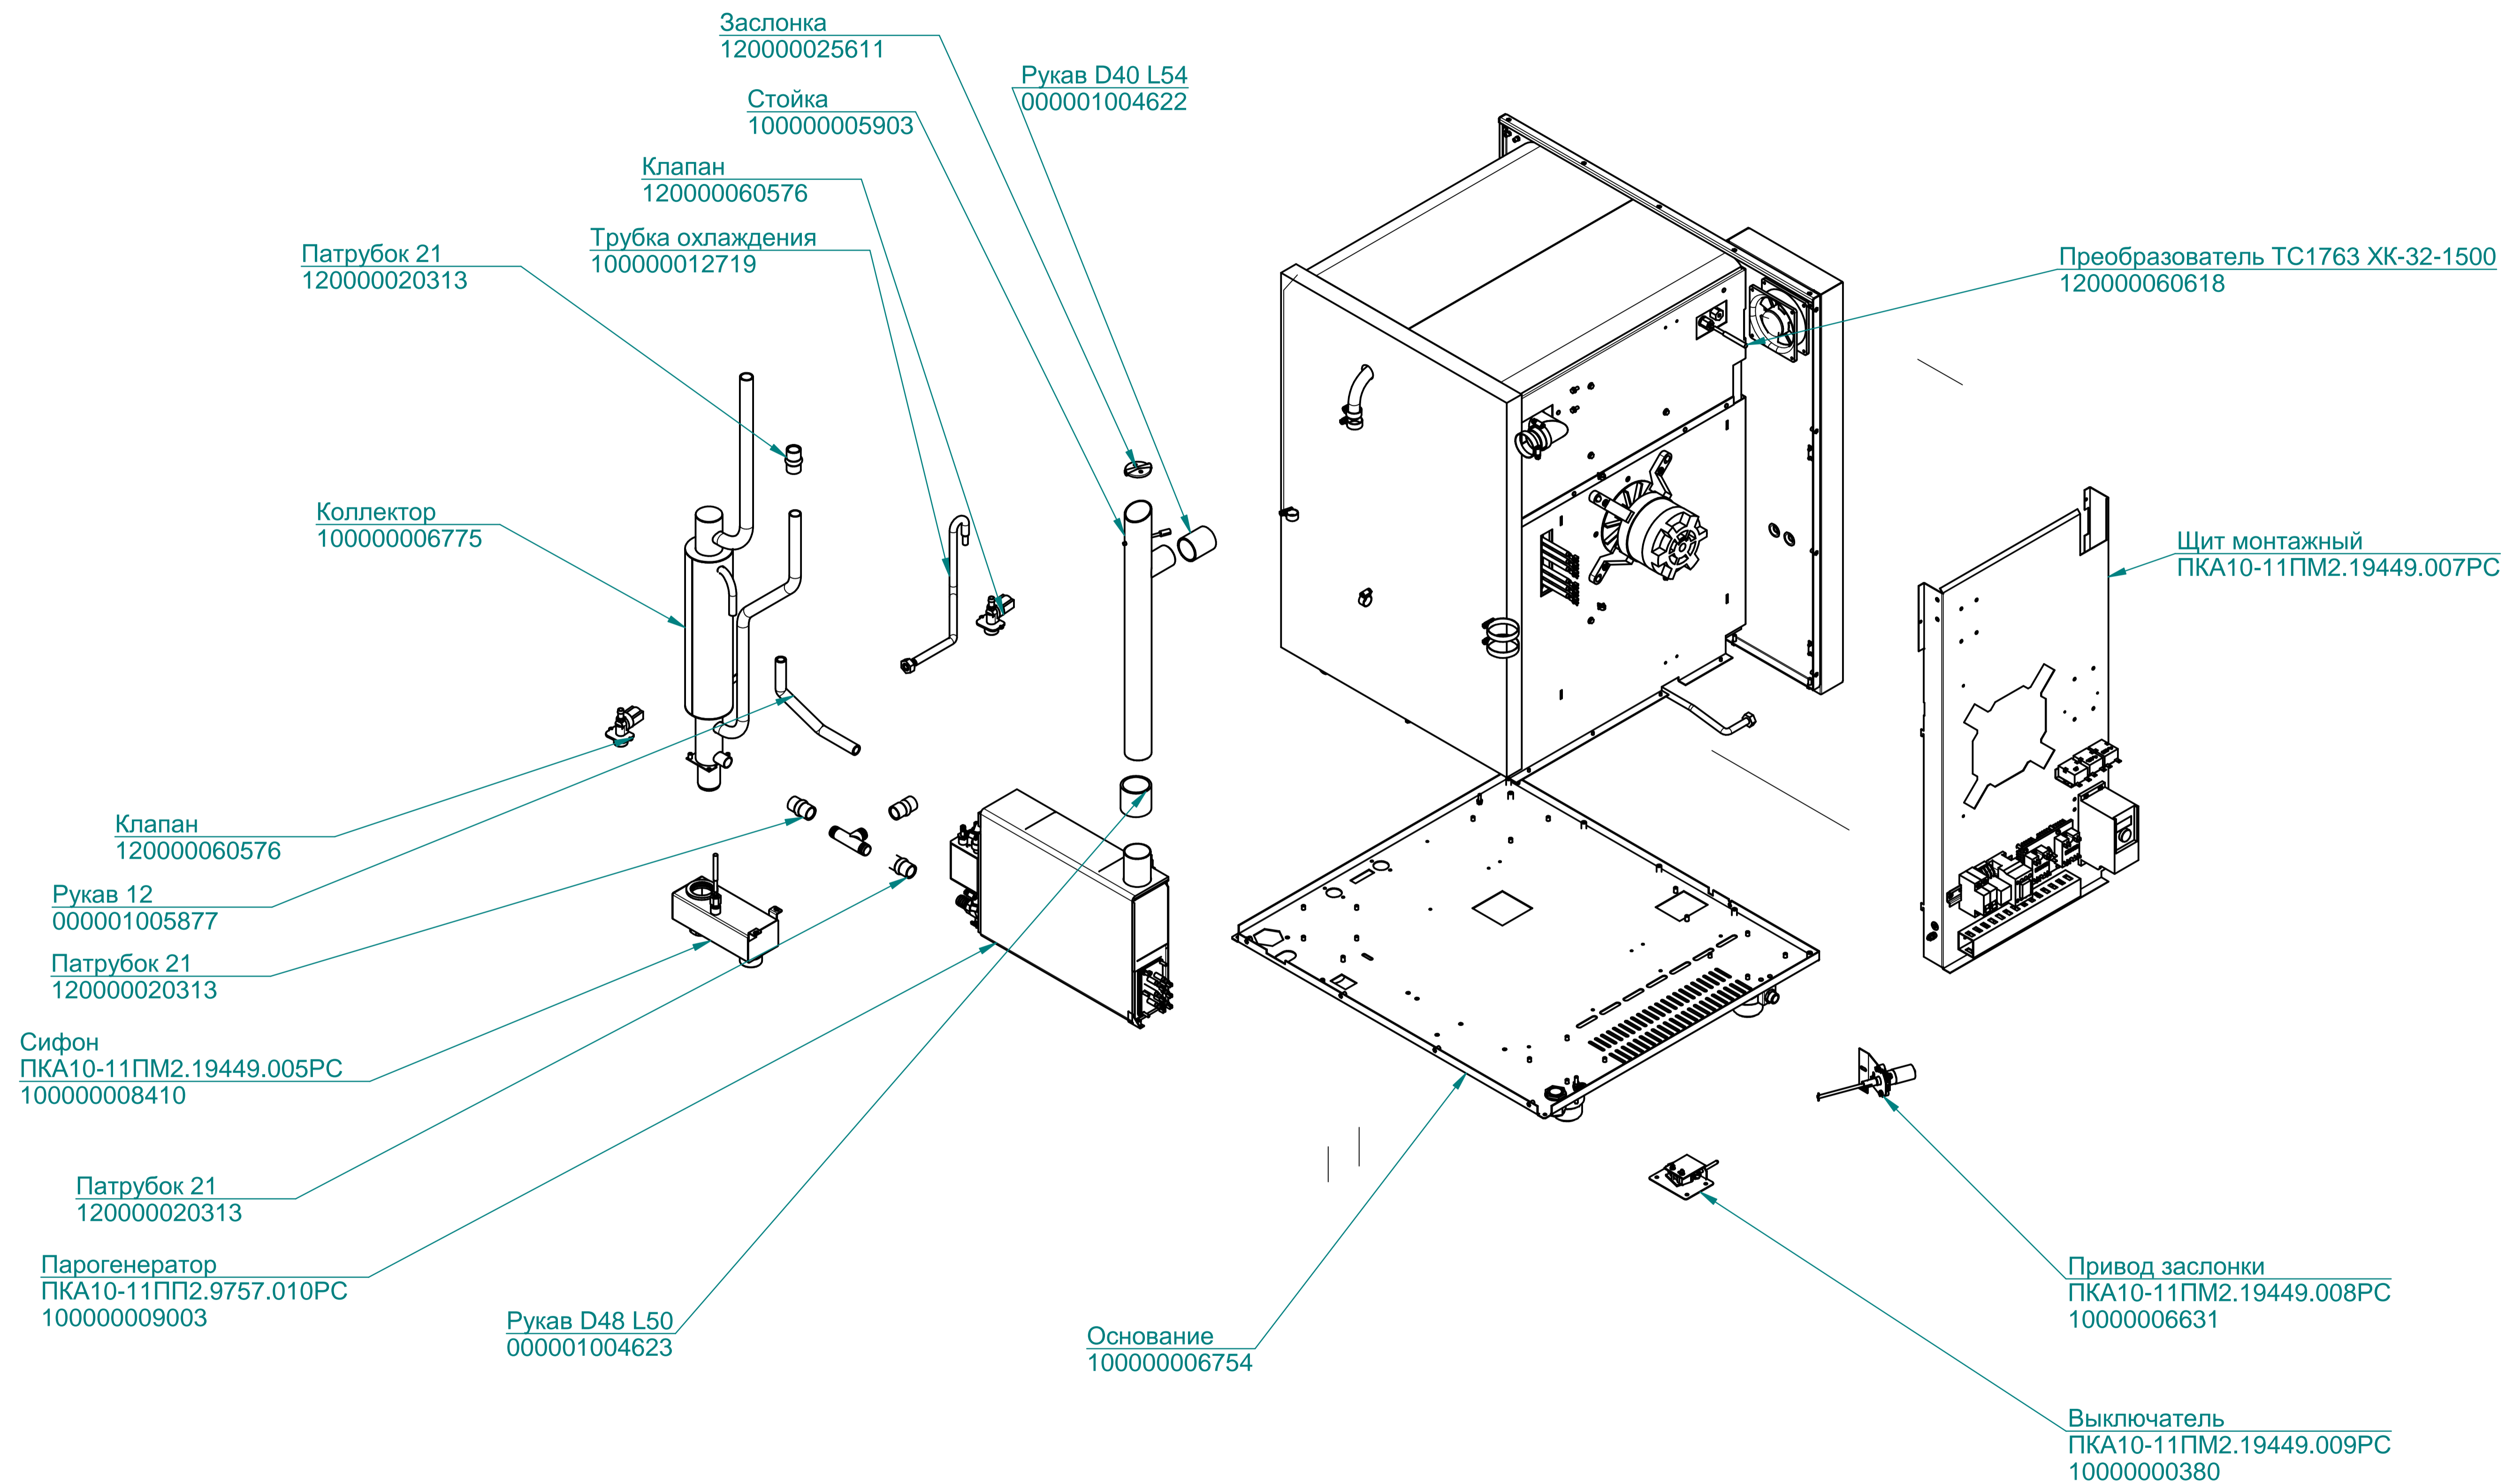

Уплотнитель L=170мм  
000001001937

Уплотнитель L=88мм  
000001001938

Стенка задняя  
100000013561

Душ в комплекте  
120000025516

Стенка боковая  
100000003367

Панель управления  
ПКА10-11ПМ2.19449.003РС  
100000012097

Крыльчатка 350x110  
110000025331

Модуль сборочный  
ПКА10-11ПМ2.19449.001РС

Стенка боковая  
100000003366

Язычок  
120000213966

Колпак  
120000020532

Лоток  
100000012179

Лоток  
100000011728

Держатель полок  
100000003363

Дверка  
ПКА10-11ПМ2.19449.002РС  
100000011727

Стойка  
100000000669

Пружина  
1200000025193

Стенка промежуточная  
100000006176

Держатель полок  
100000003362

ПКА10-11ПМ2.19449.002РС

Пароконвектомат  
ПКА10-1/1ПМ2