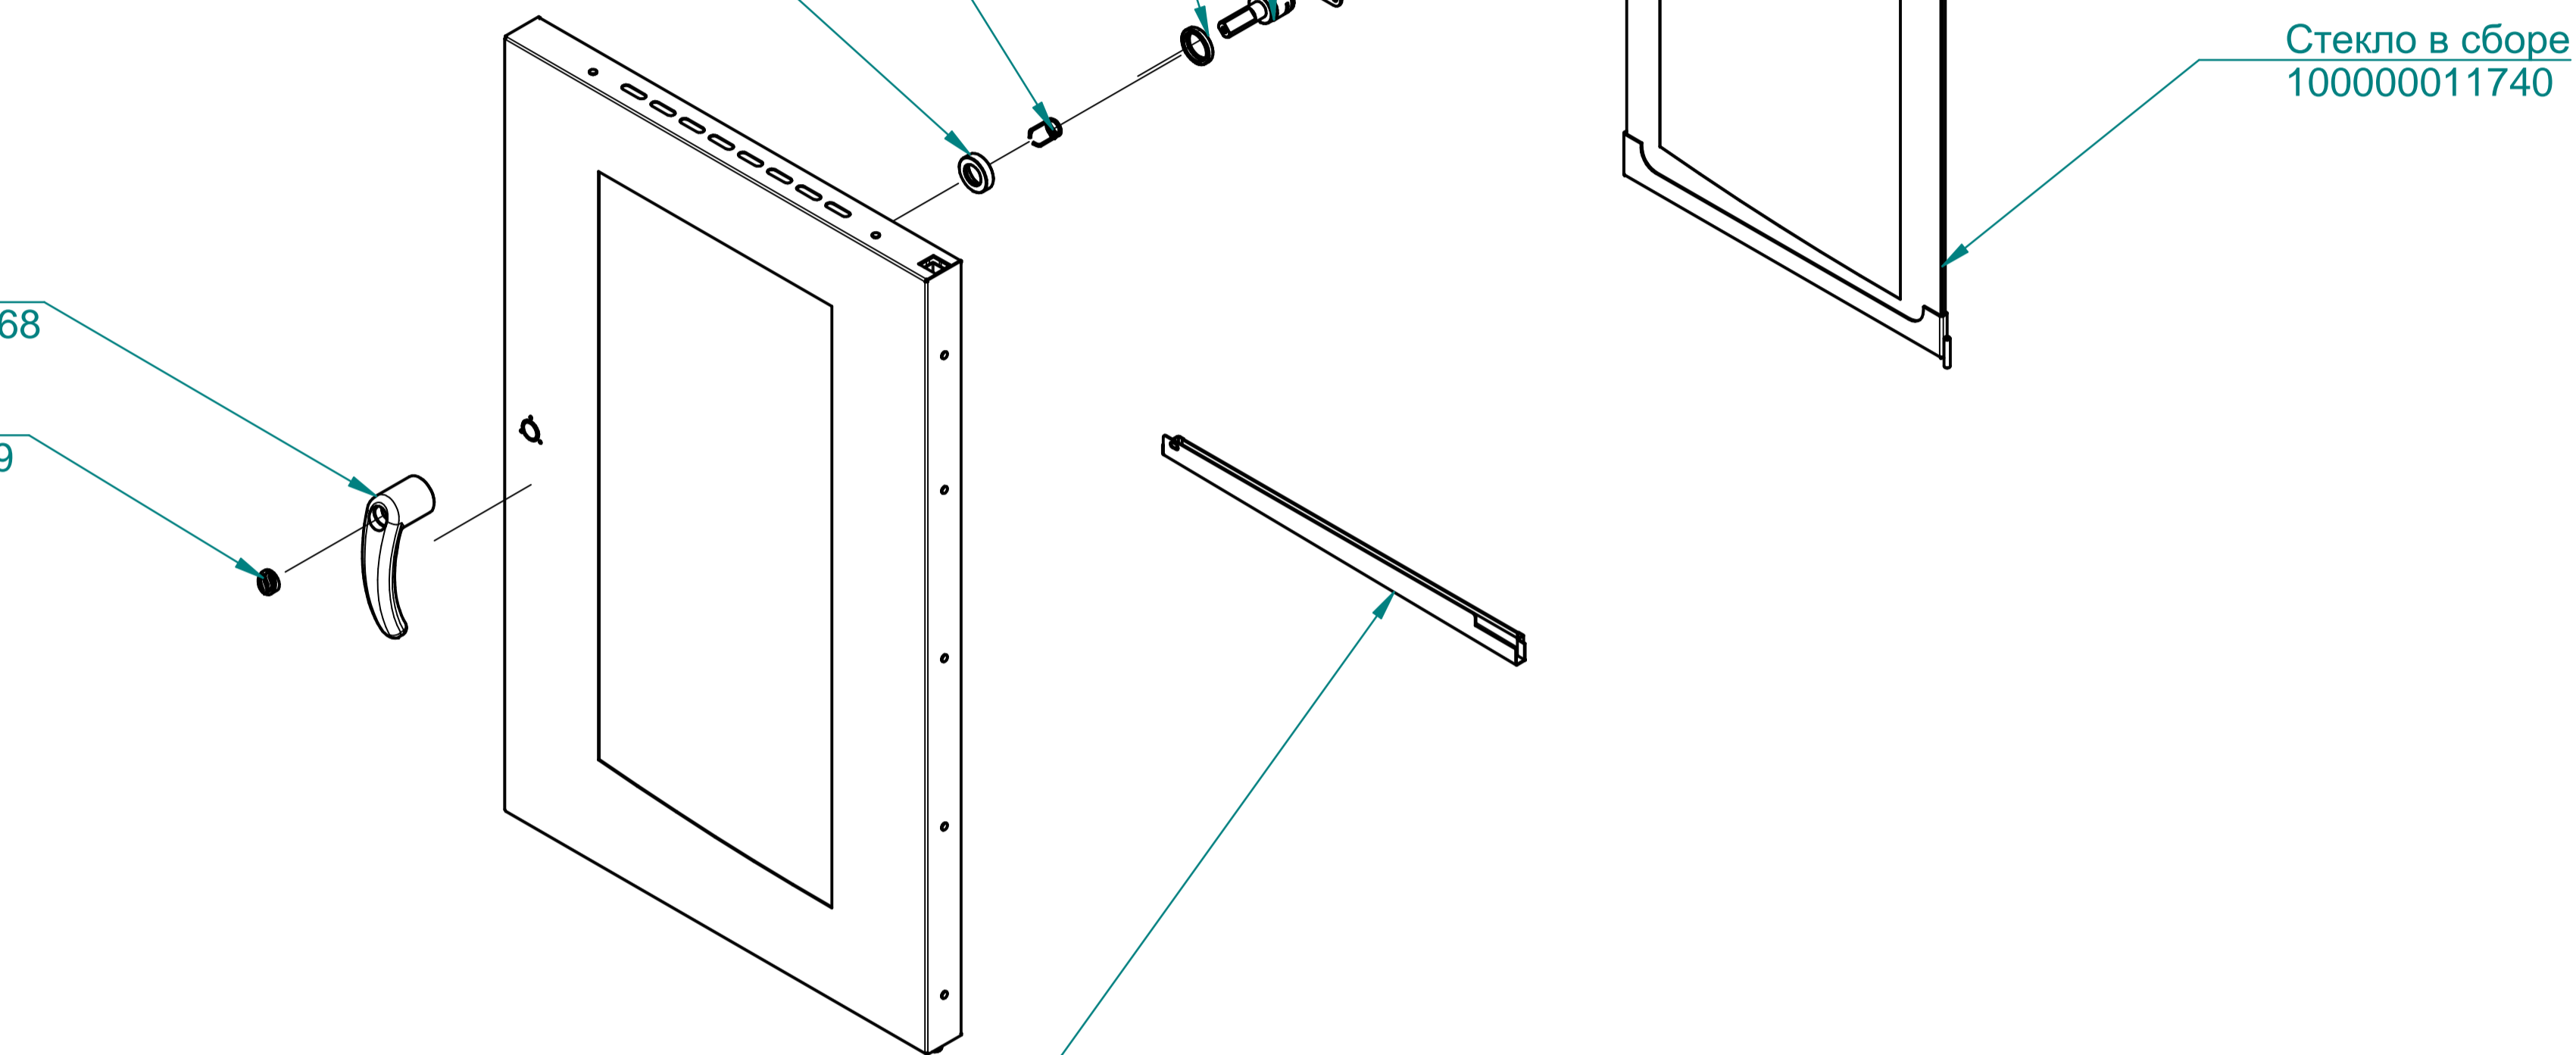

ПКА10-11ПМ2.19449.002РС

Пароконвектомат
ПКА10-1/1ПМ2

Зип Общепит
vse.zip.ru

+7(812)987-08-81

Пружина
120000060469

Шайба
120000070045

Шайба
120000070044

Корпус замка
120000212968

Накладка
100000004752

Стекло в сборе
100000011740

Ручка
120000025968

Крышка
120000025969

Лоток дверки
100000011743