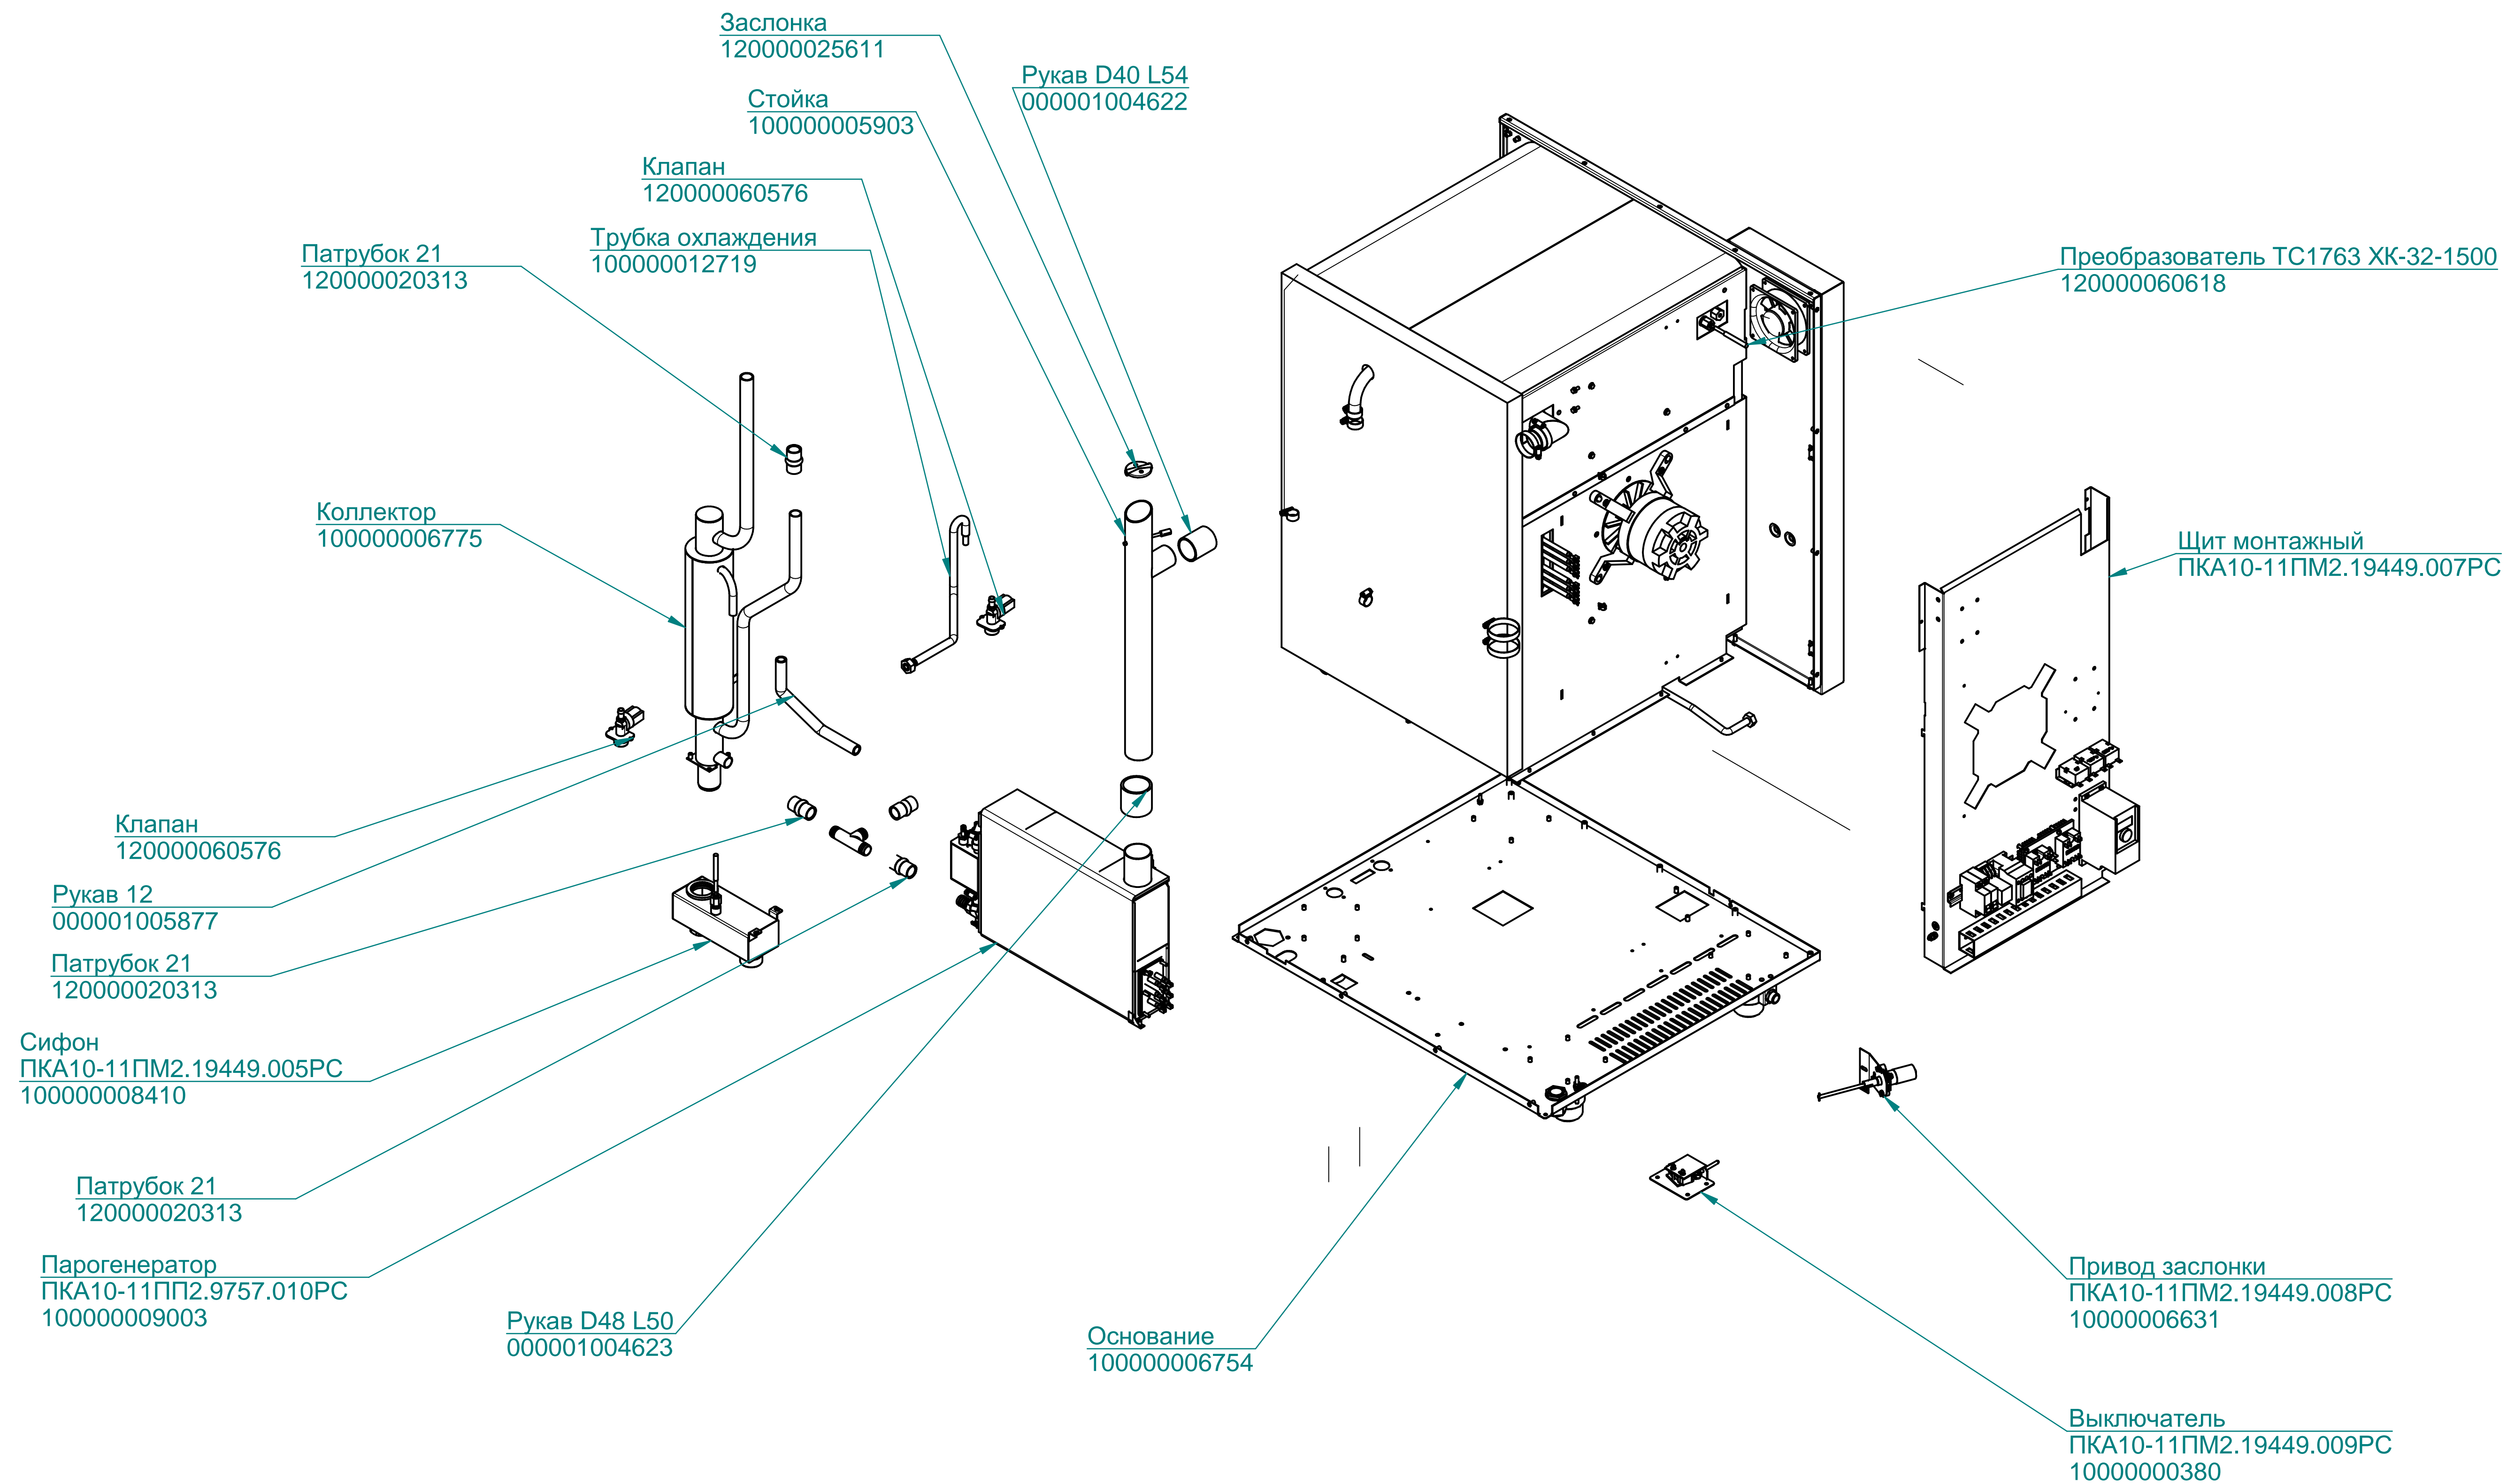

Уплотнитель L=170мм  
000001001937

Уплотнитель L=88мм  
000001001938

Стенка задняя  
100000013561

Душ в комплекте  
120000025516

Стенка боковая  
100000003367

Панель управления  
ПКА10-11ПМ2.19449.003РС  
100000012097

Крыльчатка 350x110  
110000025331

Модуль сборочный  
ПКА10-11ПМ2.19449.001РС

Стенка боковая  
100000003366

Язычок  
120000213966

Колпак  
120000020532

Лоток  
100000012179

Лоток  
100000011728

Держатель полок  
100000003363

Дверка  
ПКА10-11ПМ2.19449.002РС  
100000011727

Стойка  
100000000669

Пружина  
1200000025193

Стенка промежуточная  
100000006176

Держатель полок  
100000003362

Пружина  
120000060469

Шайба  
120000070045

Корпус замка  
120000212968

Шайба  
120000070044

Накладка  
100000004752

Стекло в сборе  
100000011740

Ручка  
120000025968

Крышка  
120000025969

Лоток дверки  
100000011743

ПКА10-11ПМ2.19449.005РГ

Пароконвектомат  
ПКА10-1/1ПМ2