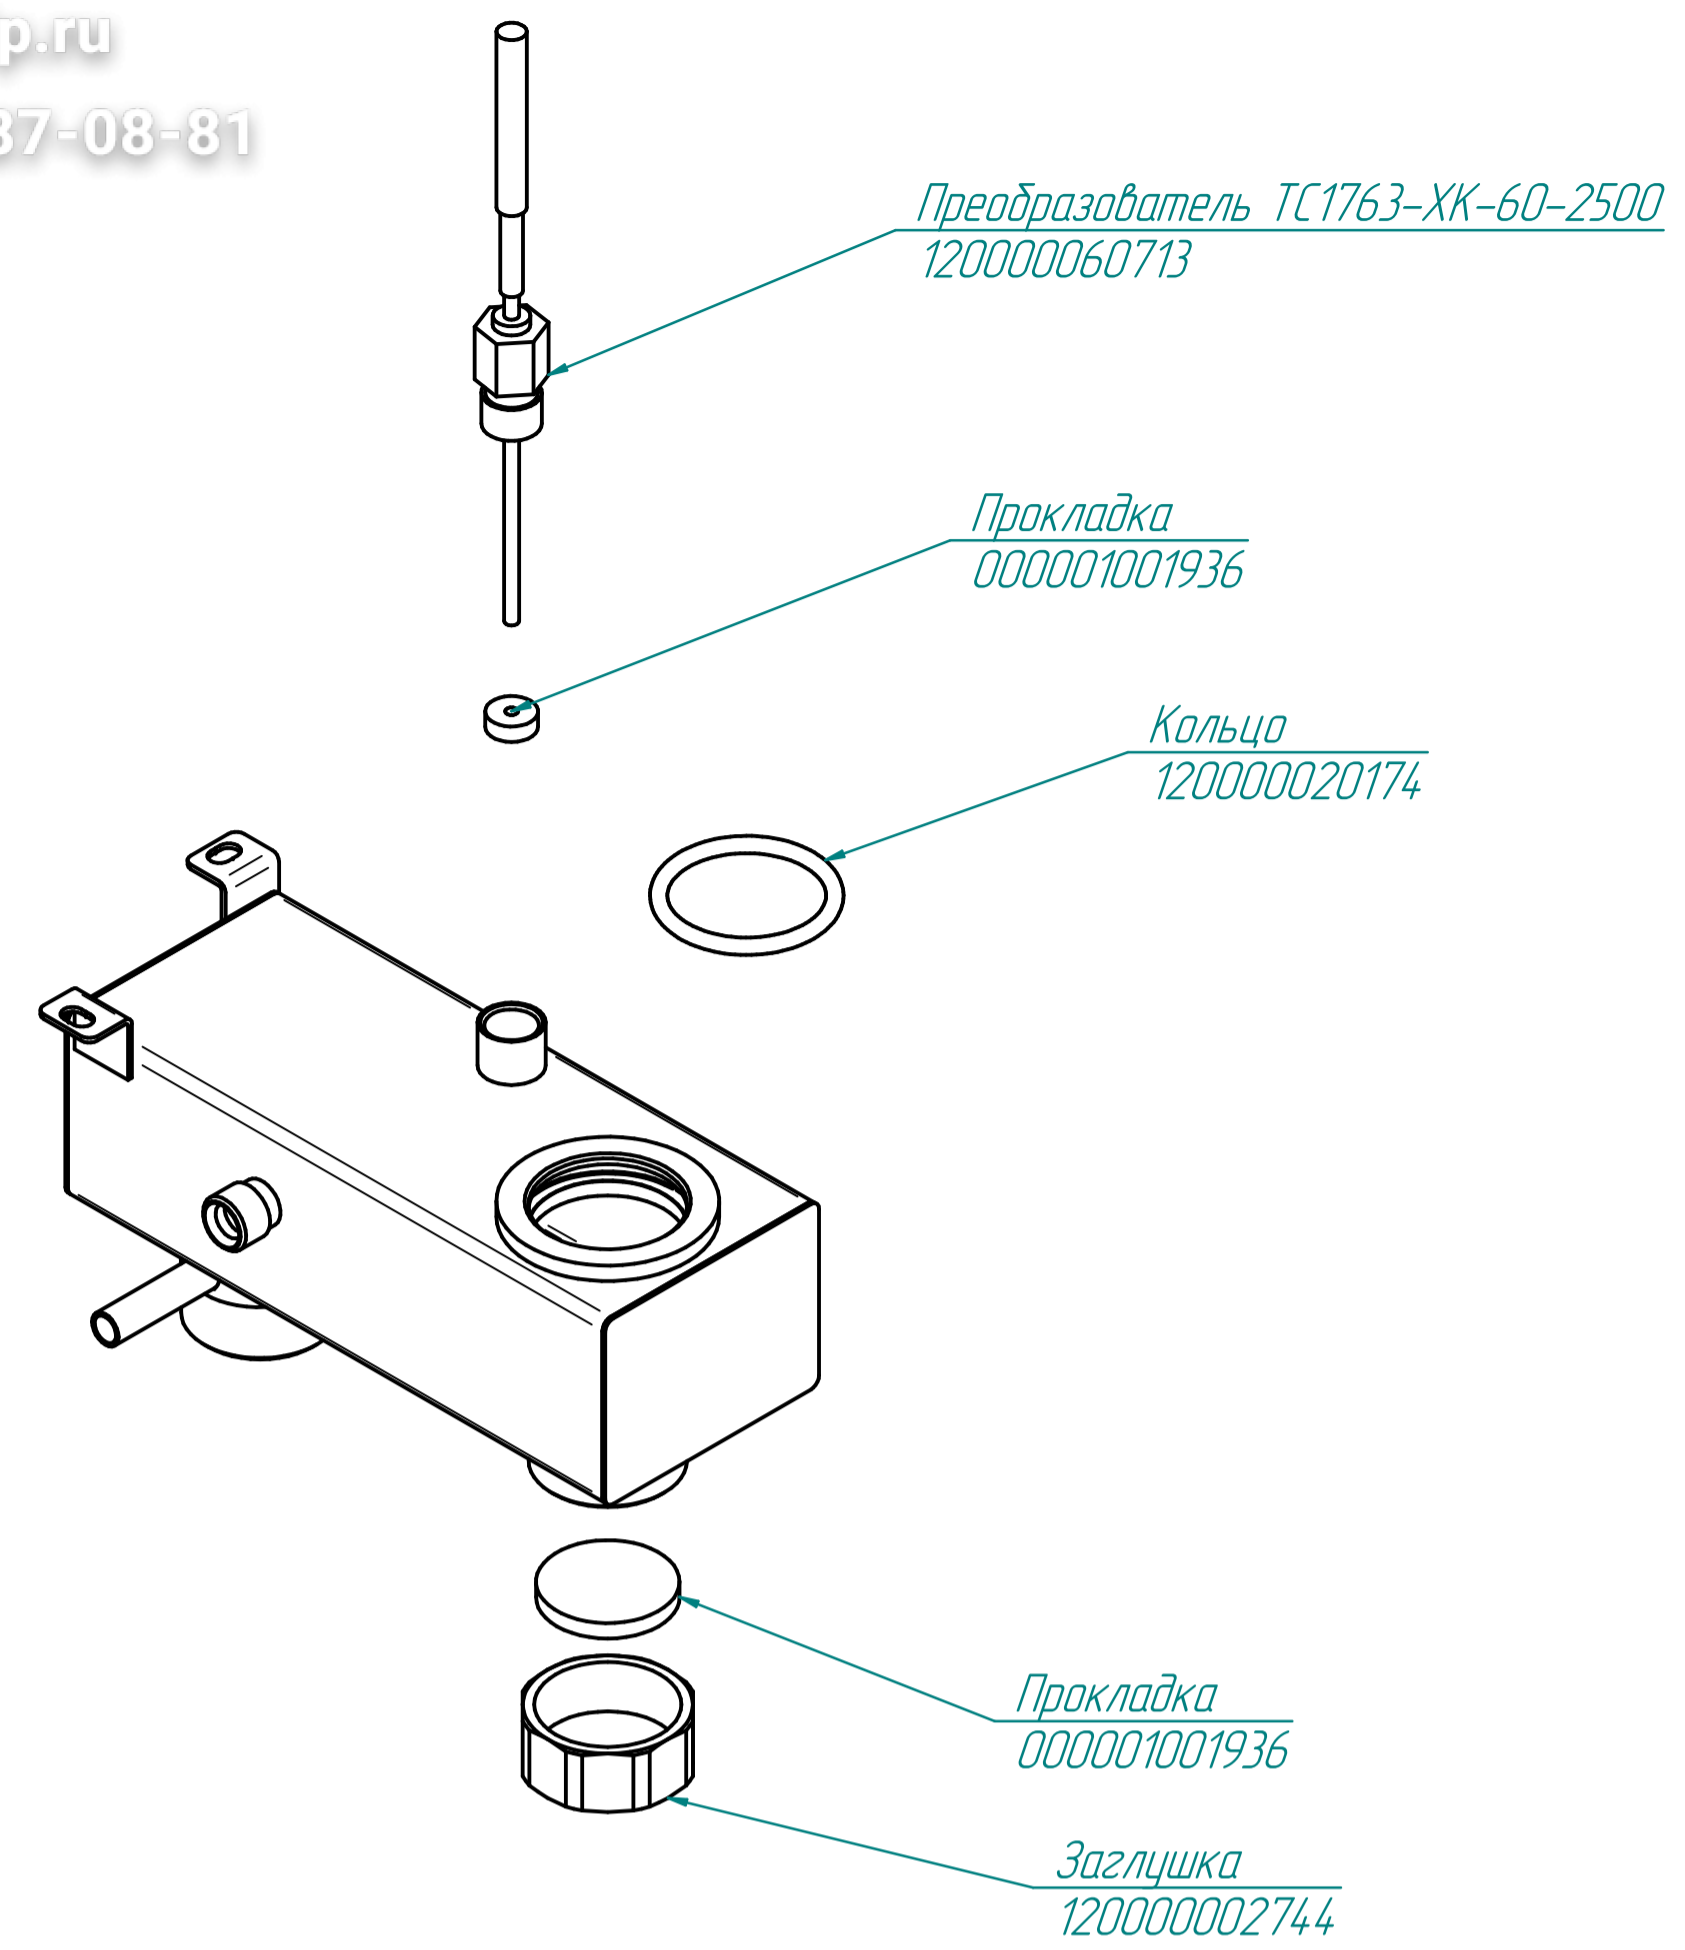

ПКА10-11ПМ2.19449.005РГ

Пароконвектомат
ПКА10-1/1ПМ2

Вит Общепит

vsezip.ru

+7(812)987-08-81

редакция от 11012015