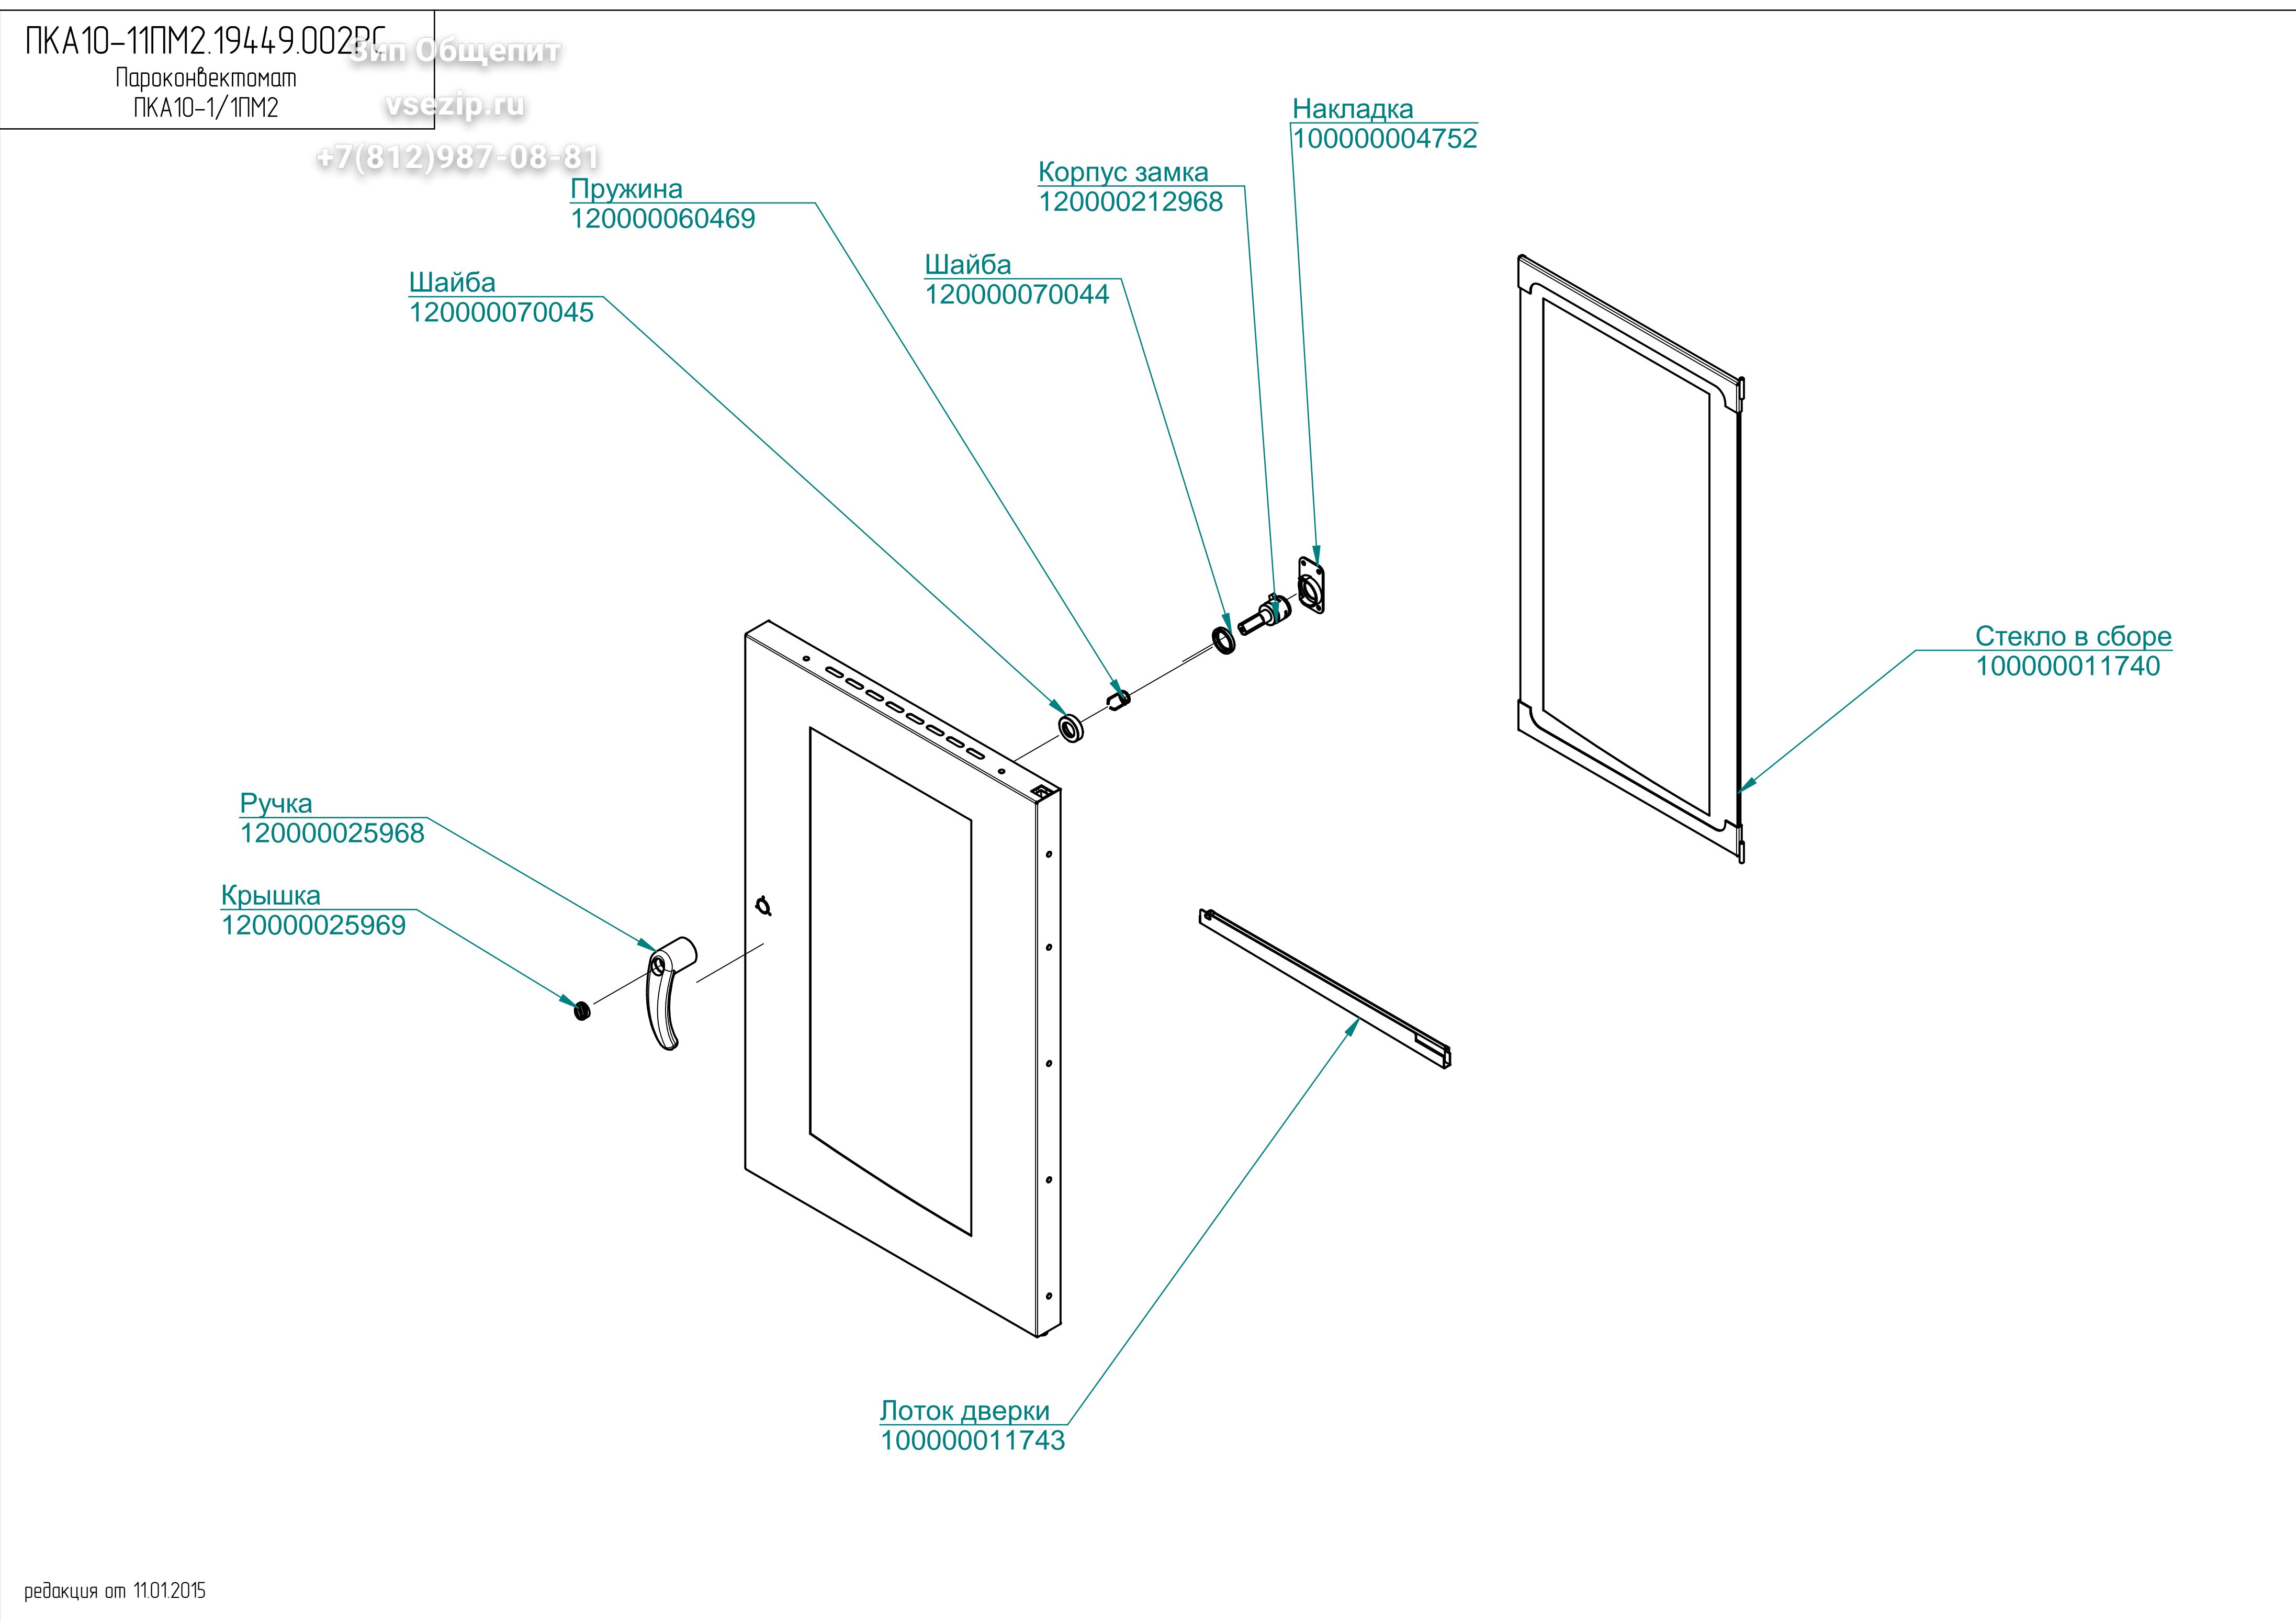

Дверка  
ПКА10-11ПМ2.19449.002РС  
100000011727

Стойка  
100000000669

Пружина  
1200000025193

Стенка промежуточная  
100000006176

Держатель полок  
100000003362

Пружина  
120000060469

Шайба  
120000070045

Корпус замка  
120000212968

Шайба  
120000070044

Накладка  
100000004752

Стекло в сборе  
100000011740

Ручка  
120000025968

Крышка  
120000025969

Лоток дверки  
100000011743

ПКА10-11ПМ2.19449.005РГ

Пароконвектомат  
ПКА10-1/1ПМ2