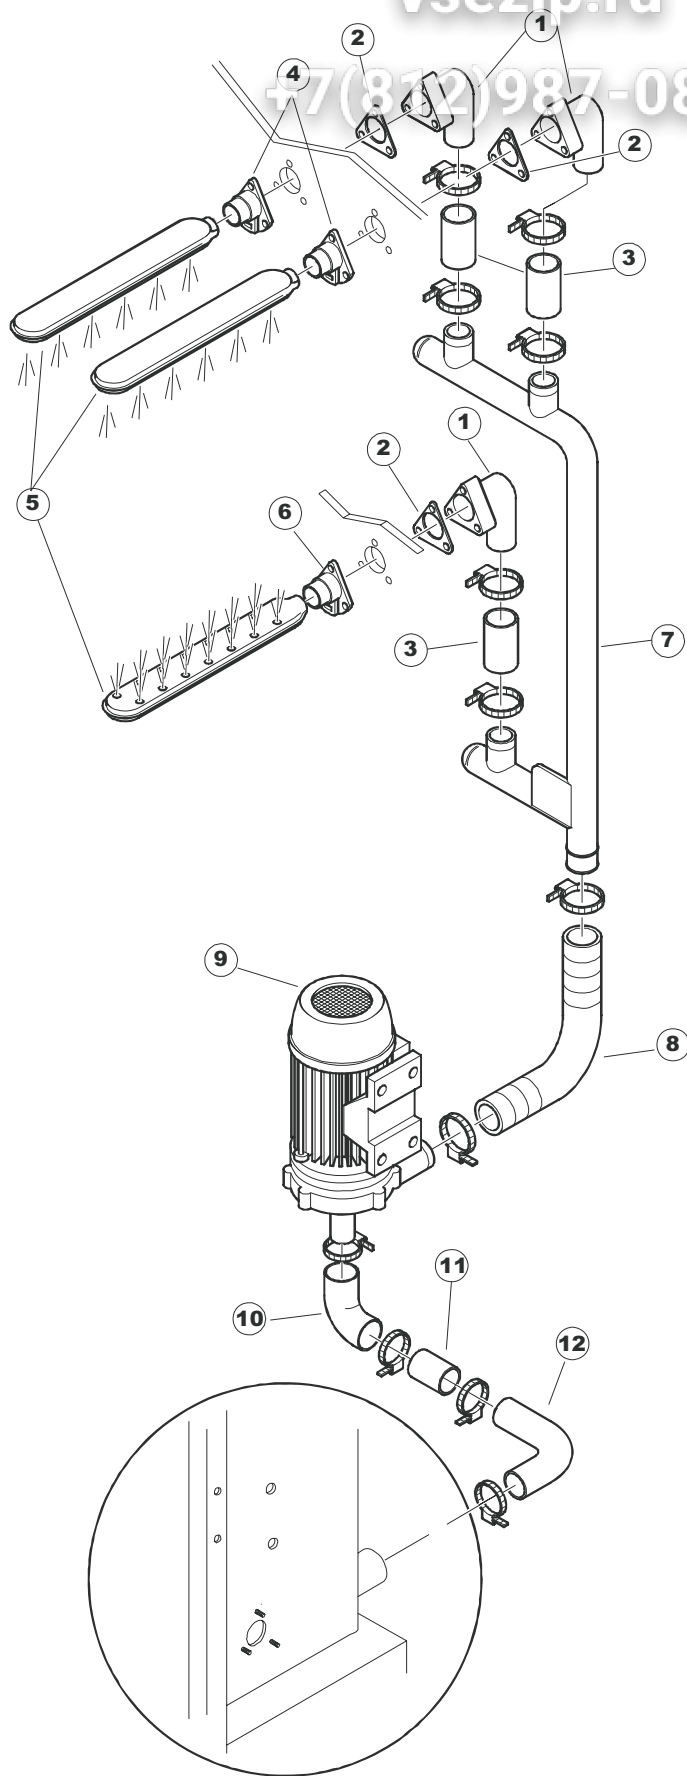

Зип Ощепит

vsezip.ru

+7(812)987-08-81

Seite	Position	Code	Alter Code	Beschreibung	ME
1	1	75050		PLATTE, OB. AUSS. FÜR KORBTR. PG MASCHINENFERTIG	NR
1	2	75035		FACCIATINA ESTERNA SUP PG FINITO	NR
1	3	75271		KIT TÜRFEDER GOLD80/RIVER150	NR
1	4	75225		SCATOLA SUPPORTO MOLLE SPORT. PG FINITO	NR
1	5	75053		SEITENPANEEL	NR
1	6	75654		FRONTPANEEL	NR
1	8	75040		PANNELLO ANG POST DX PG FINITO	NR
1	9	75082		KOMPLETTE TUER	NR
1	10	926014	CWM8	MAGNET 8x16x40 + CUST.xDEM201	NR
1	11	75244		RUECKWAND	NR
1	12	75041		RUECKWAND	NR
1	13	75035		FACCIATINA ESTERNA SUP PG FINITO	NR
1	15	75053		SEITENPANEEL	NR
1	16	75038		RUECKWAND	NR
1	17	926117	DWP128U	VERSTELFUSS X HAUB.3LEIT.	NR
1	18	75226		FEDER-HAKEN	NR
2	1	75581		BEFESTIGUNGSWINKEL FUER VORHANG - FERTIGTEIL	NR
2	2	75121		STAB, STÜTZE FÜR VORHANG	NR
2	3	75120		VORHANG, EINTRITT/AUSTRITT	NR
2	4	75124		STAB, STÜTZE FÜR MITTL.VORHANG	NR
2	5	75123		ZWISCHENVORHANG	NR
2	6	927088	CWM7	MAGNETE PER MICROINTERRUPTORE	NR
2	7	75095		HEBEL FÜR SPARREGLER/AUTOTIMER KORBTR.	NR
2	8	75069		WAGEN FÜR KORBTR. "GOLD80" KOMPL.	NR
2	9	75073		GRIFF, KORBTRANSPORTM.VERBIND.	NR
2	10	75070		TELAIO CARRELLO TRAINO PG FI.VEDI 75068	NR
2	11	486169	REB486169	SCHRAUBE, INOX 4MAX10/4 TBCR-SP	NR
2	12	75075		KUFEN FÜR KORBTR.	NR
2	13	75071		ABLAUFVERSCHLUSS	NR
2	14	75077		BUCHSE, ABLAUFVERSCHLUSS	NR
2	15	75076		PUFFER, HALTEVORRICHTUNG FÜR KORBTRANSPORTAUT.	NR
2	16	486078	CVI173	SCHRAUBE TC-CE M6X40 INOX	NR
2	17	75024		KOMPLETTE FUEHRUNGSSCHIENE FUER KORB-TRANSPORT	NR
2	18	75058		ROLLE FÜR KORBTR.	NR
2	19	75231		SPRITZBLECH FÜR KORBTR.	NR
2	20	75235		ANTRIEBSWELLE KOMPL.	NR
2	21	75141		BUCHSE, OB. KORBTRANSPORTMASCHINE	NR
2	22	75168		DICHTUNG, FLANSCH, ANTRIEBSWELLE	NR
2	23	75057		BUCHSE, UNT. KORBTRANSPORTMASCHINE	NR
2	25	75146		FILTER, SAMML. MIT KORBTR.GRIFF	NR
2	26	75200		FILTER, FÜR KORBTR.TISCH	NR
2	28	472061		UNTERLEGSCHIEBE, FÜR KORB-FÜHRUNG KL.3	NR
2	29	42092	C.42092	FÜHRUNG, ABSAUG.FILTER U70	NR
2	30	42089	C.42089	FILTER, ABSAUG. FÜR PUMPE U70	NR
2	31	75262		ÜBERLAUF, INOX KOMPL.FÜR KORBTRANSP.	NR
2	32	143005	SPG10	ROHR, DRUCKSCHALTER TP 5x11 (CASER/15/NL C4N)	MT
2	33	926049	DEP45	DRUCKSCHALTER 761999 180-70	NR
2	34	984005	REB984005	GRUPPO CAMPANA PRESSOST.35/40	NR
2	35	42185	C.42185	ABFLUSS, KOMPL., INOX 1"1/2 (01713007)	NR
2	36	75142		BUCHSE, UNTEN KORBTR.	NR
2	38	927246	DEM11NT	MICROINTERRUPTORE MS30+CALOTTA VFC03	NR