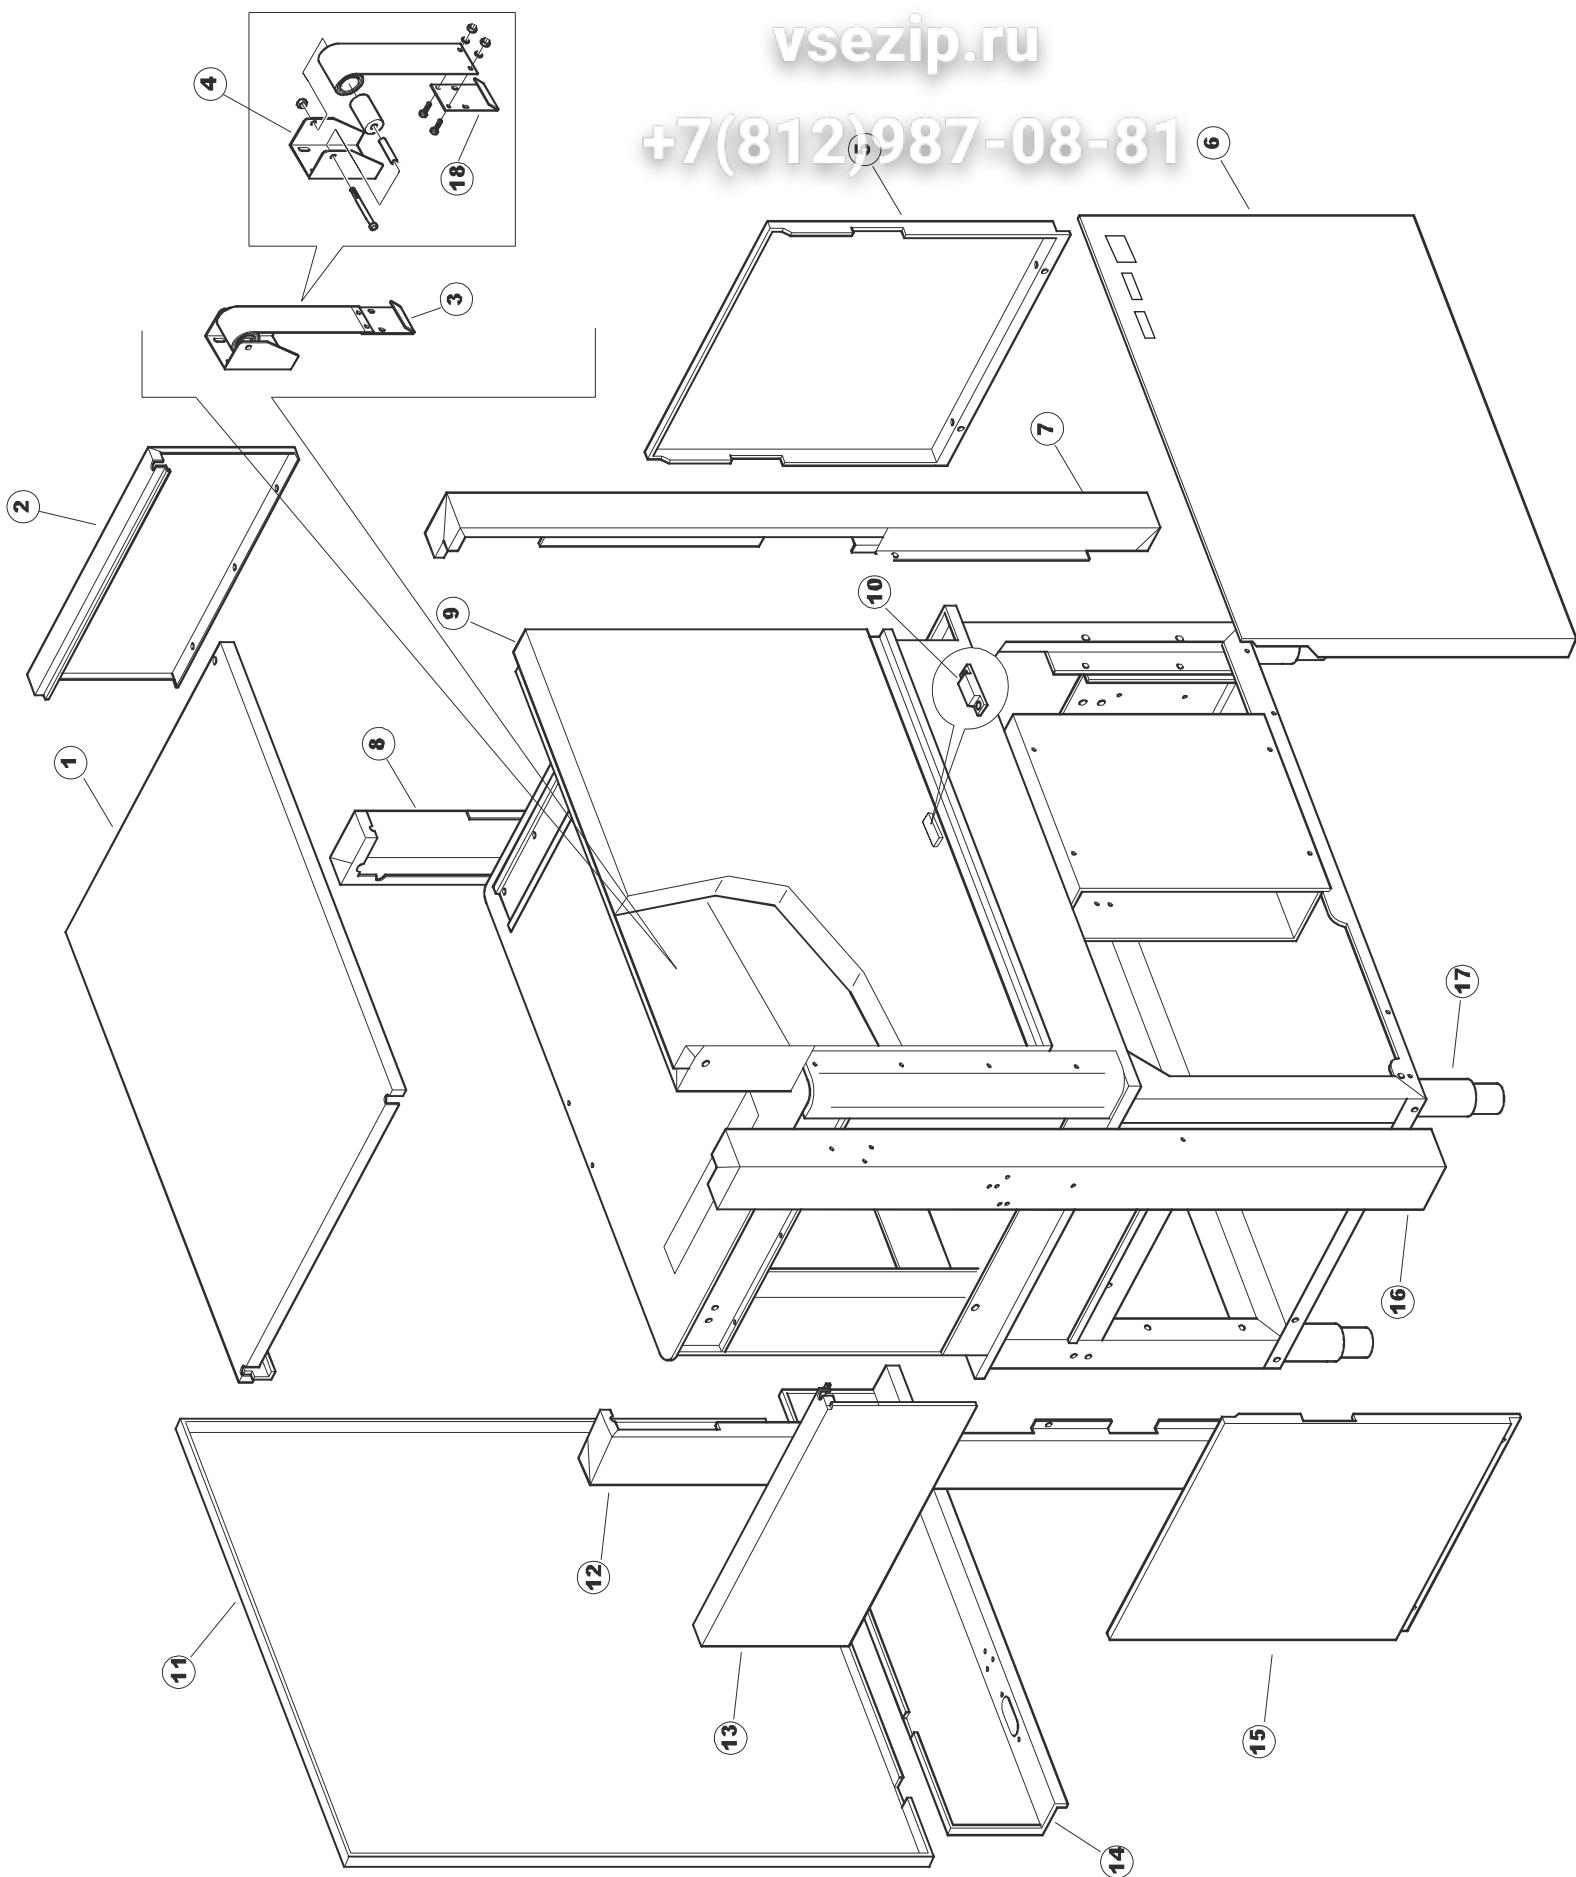

Зип Общепит

vsezip.ru

+7(812)987-08-81