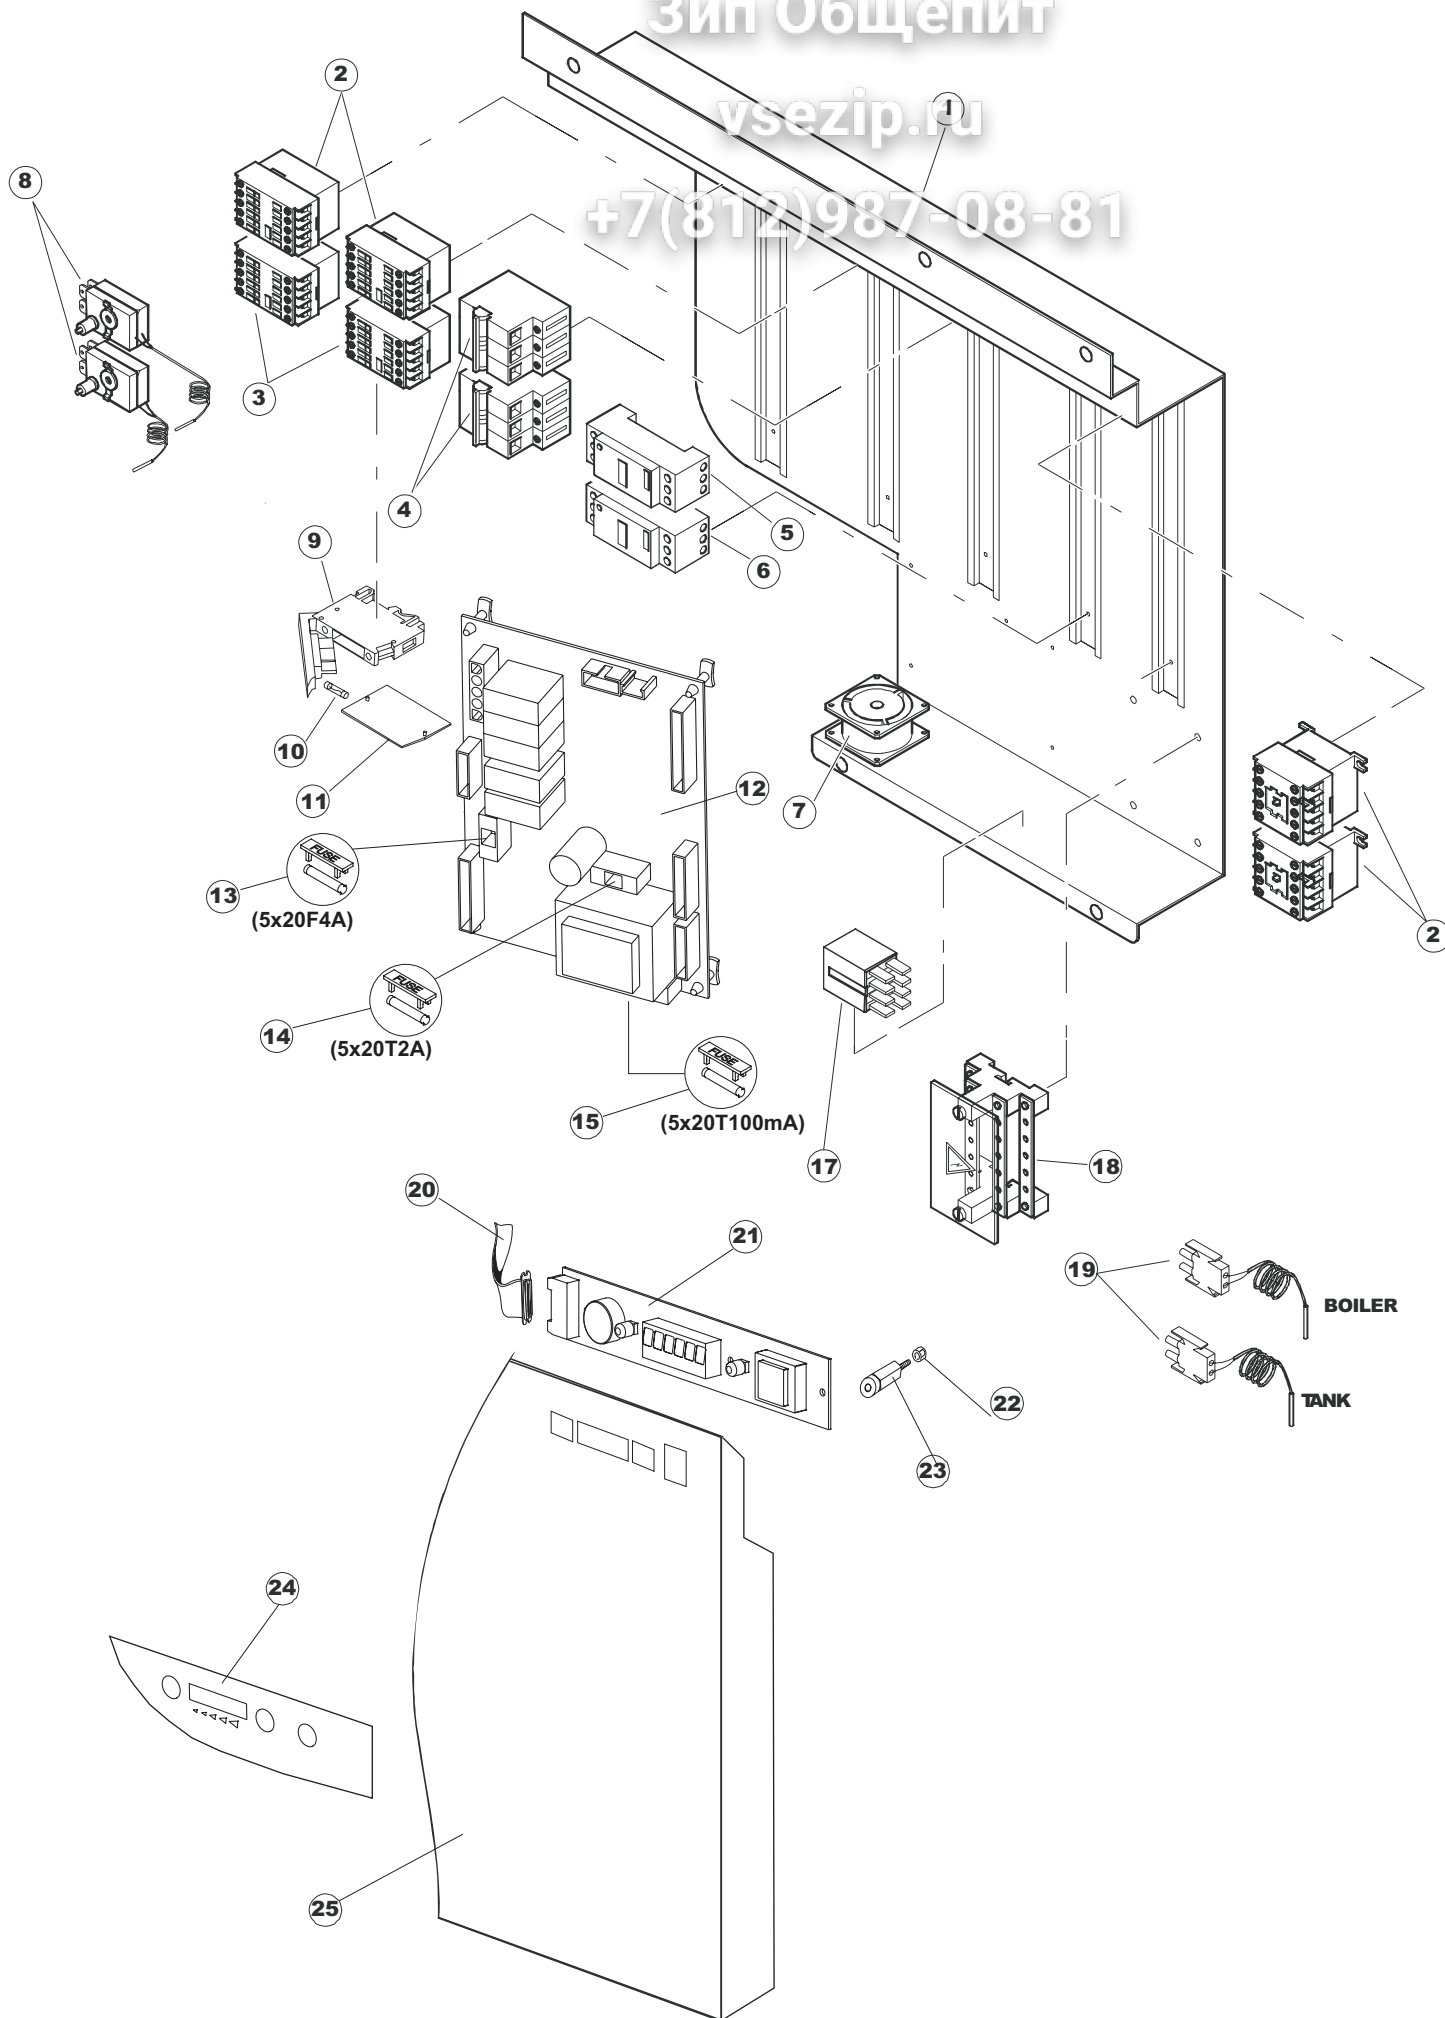

Зип Ощепит

vsezip.ru

+7(812)987-08-81

Seite	Position	Code	Alter Code	Beschreibung	ME
1	1	75050		PLATTE, OB. AUSS. FÜR KORBTR. PG MASCHINENFERTIG	NR
1	2	75035		FACCIATINA ESTERNA SUP PG FINITO	NR
1	3	75271		KIT TÜRFEDER GOLD80/RIVER150	NR
1	4	75225		SCATOLA SUPPORTO MOLLE SPORT. PG FINITO	NR
1	5	75053		SEITENPANEEL	NR
1	6	75654		FRONTPANEEL	NR
1	8	75040		PANNELLO ANG POST DX PG FINITO	NR
1	9	75082		KOMPLETTE TUER	NR
1	10	926014	CWM8	MAGNET 8x16x40 + CUST.xDEM201	NR
1	11	75244		RUECKWAND	NR
1	12	75041		RUECKWAND	NR
1	13	75035		FACCIATINA ESTERNA SUP PG FINITO	NR
1	15	75053		SEITENPANEEL	NR
1	16	75038		RUECKWAND	NR
1	17	926117	DWP128U	VERSTELFUSS X HAUB.3LEIT.	NR
1	18	75226		FEDER-HAKEN	NR
2	1	75581		BEFESTIGUNGSWINKEL FUER VORHANG - FERTIGTEIL	NR
2	2	75121		STAB, STÜTZE FÜR VORHANG	NR
2	3	75120		VORHANG, EINTRITT/AUSTRITT	NR
2	4	75124		STAB, STÜTZE FÜR MITTL.VORHANG	NR
2	5	75123		ZWISCHENVORHANG	NR
2	6	927088	CWM7	MAGNETE PER MICROINTERRUPTORE	NR
2	7	75095		HEBEL FÜR SPARREGLER/AUTOTIMER KORBTR.	NR
2	8	75069		WAGEN FÜR KORBTR. "GOLD80" KOMPL.	NR
2	9	75073		GRIFF, KORBTRANSPORTM.VERBIND.	NR
2	10	75070		TELAIO CARRELLO TRAINO PG FI.VEDI 75068	NR
2	11	486169	REB486169	SCHRAUBE, INOX 4MAX10/4 TBCR-SP	NR
2	12	75075		KUFEN FÜR KORBTR.	NR
2	13	75071		ABLAUFVERSCHLUSS	NR
2	14	75077		BUCHSE, ABLAUFVERSCHLUSS	NR
2	15	75076		PUFFER, HALTEVORRICHTUNG FÜR KORBTRANSPORTAUT.	NR
2	16	486078	CVI173	SCHRAUBE TC-CE M6X40 INOX	NR
2	17	75024		KOMPLETTE FUEHRUNGSSCHIENE FUER KORB-TRANSPORT	NR
2	18	75058		ROLLE FÜR KORBTR.	NR
2	19	75231		SPRITZBLECH FÜR KORBTR.	NR
2	20	75235		ANTRIEBSWELLE KOMPL.	NR
2	21	75141		BUCHSE, OB. KORBTRANSPORTMASCHINE	NR
2	22	75168		DICHTUNG, FLANSCH, ANTRIEBSWELLE	NR
2	23	75057		BUCHSE, UNT. KORBTRANSPORTMASCHINE	NR
2	25	75146		FILTER, SAMML. MIT KORBTR.GRIFF	NR
2	26	75200		FILTER, FÜR KORBTR.TISCH	NR
2	28	472061		UNTERLEGSCHIEBE, FÜR KORB-FÜHRUNG KL.3	NR
2	29	42092	C.42092	FÜHRUNG, ABSAUG.FILTER U70	NR
2	30	42089	C.42089	FILTER, ABSAUG. FÜR PUMPE U70	NR
2	31	75262		ÜBERLAUF, INOX KOMPL.FÜR KORBTRANSP.	NR
2	32	143005	SPG10	ROHR, DRUCKSCHALTER TP 5x11 (CASER/15/NL C4N)	MT
2	33	926049	DEP45	DRUCKSCHALTER 761999 180-70	NR
2	34	984005	REB984005	GRUPPO CAMPANA PRESSOST.35/40	NR
2	35	42185	C.42185	ABFLUSS, KOMPL., INOX 1"1/2 (01713007)	NR
2	36	75142		BUCHSE, UNTEN KORBTR.	NR
2	38	927246	DEM11NT	MICROINTERRUPTORE MS30+CALOTTA VFC03	NR