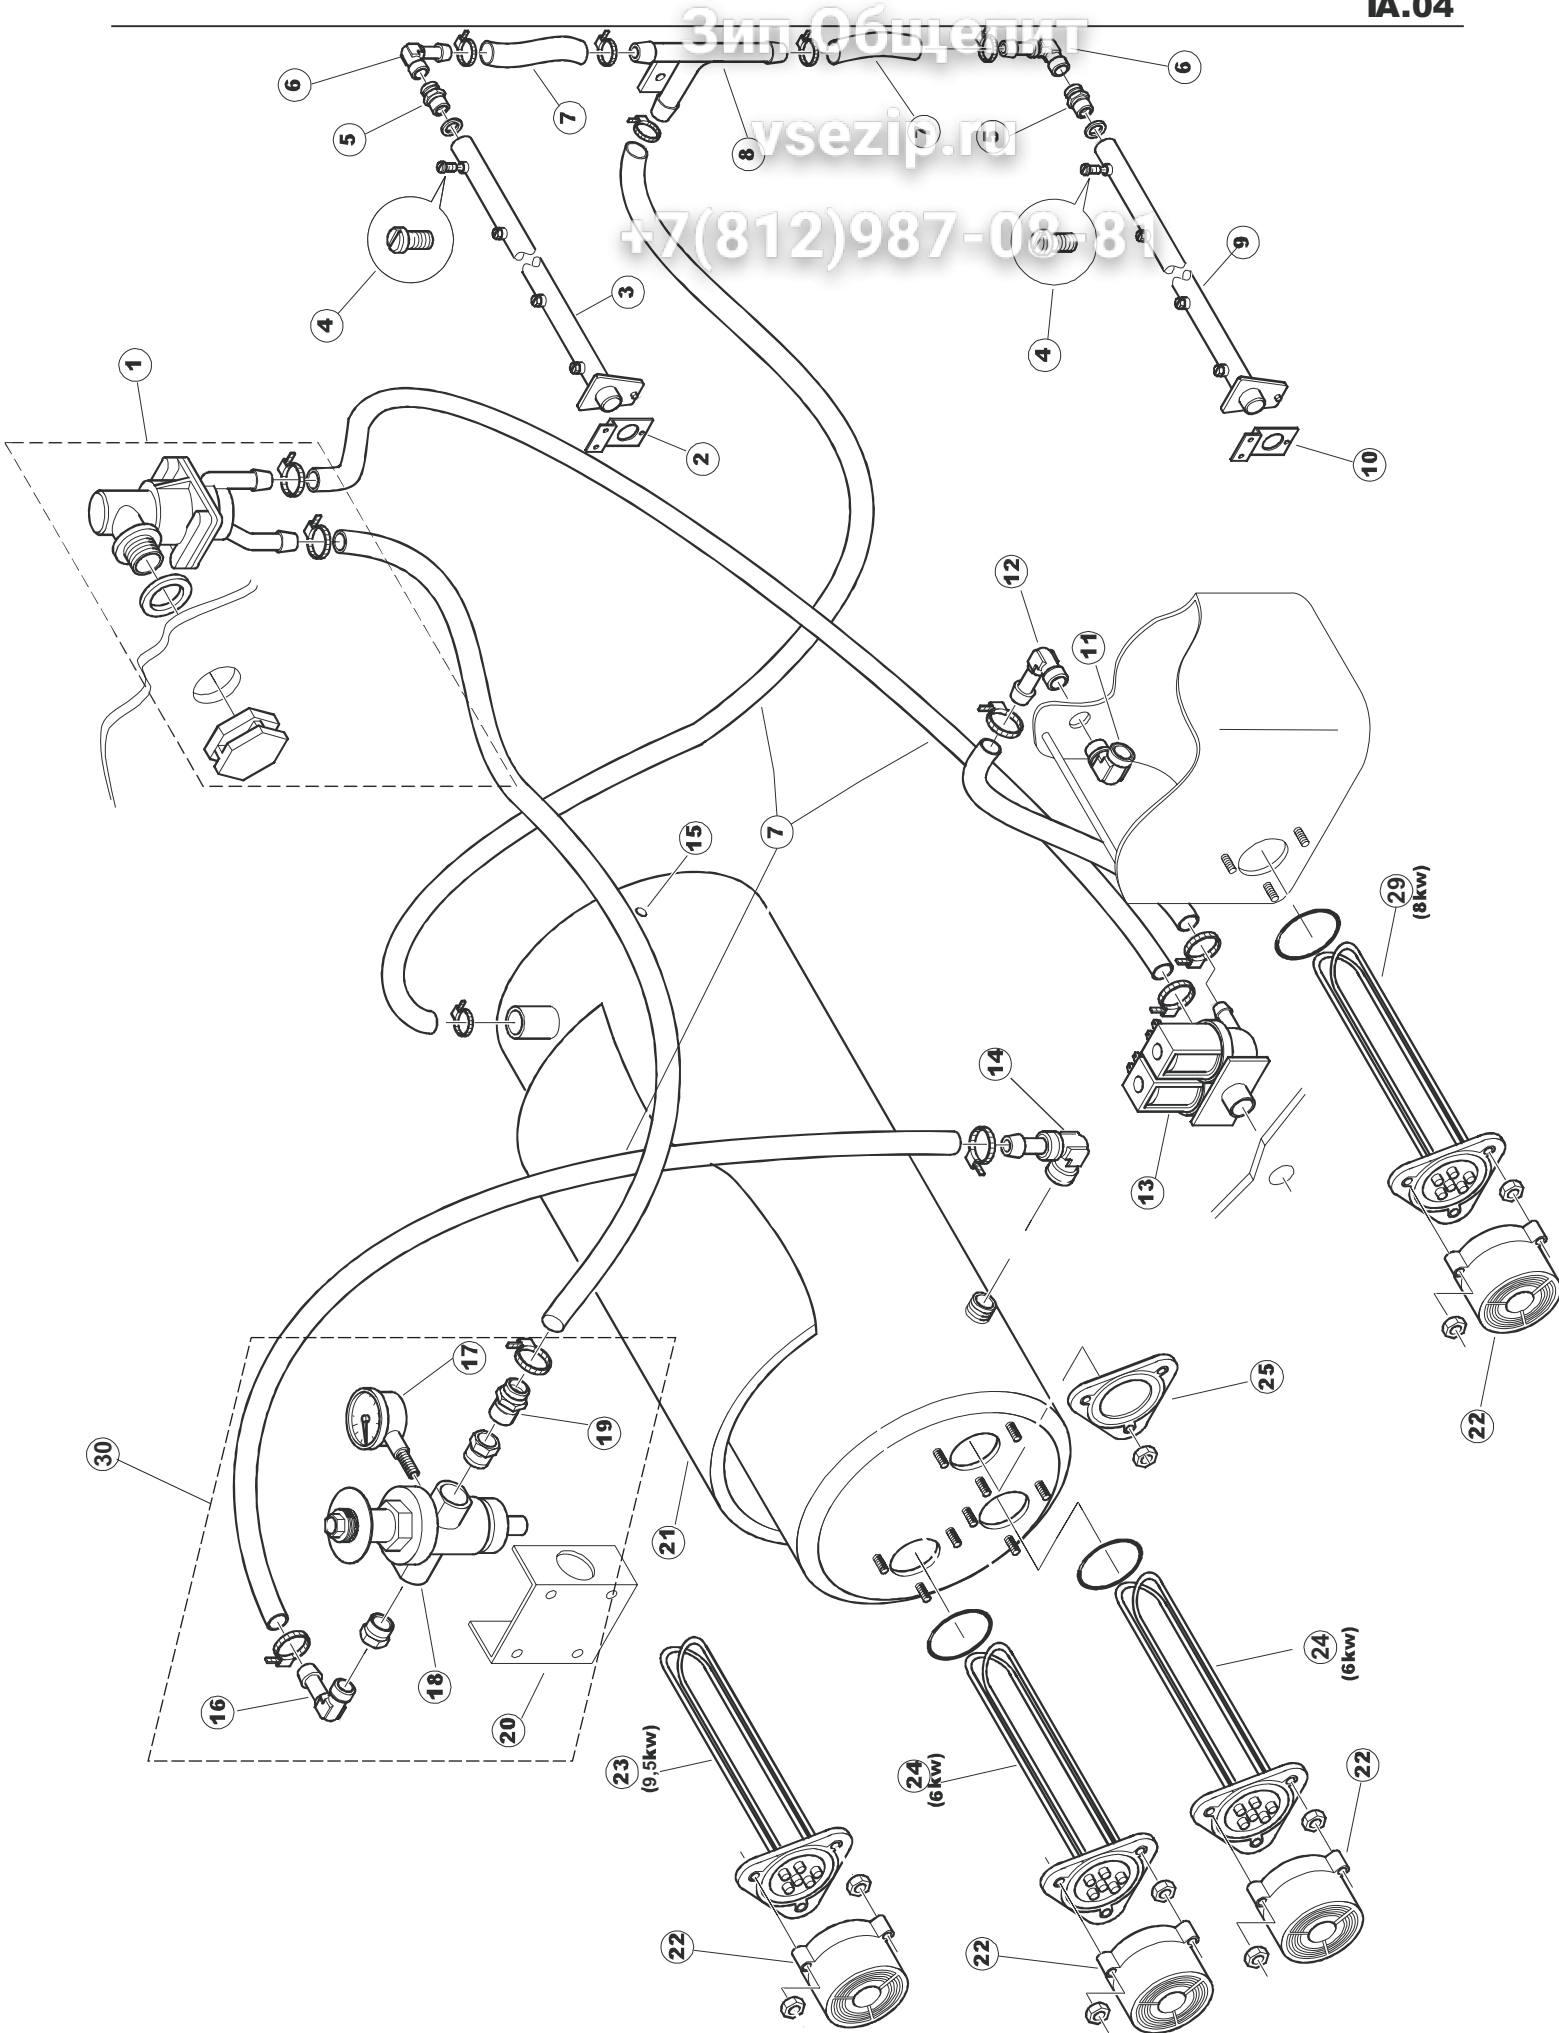

Зип Ощепит

vsezip.ru

+7(812)987-08-81

Seite	Position	Code	Alter Code	Beschreibung	ME
1	1	75050		PLATTE, OB. AUSS. FÜR KORBTR. PG MASCHINENFERTIG	NR
1	2	75035		FACCIATINA ESTERNA SUP PG FINITO	NR
1	3	75271		KIT TÜRFEDER GOLD80/RIVER150	NR
1	4	75225		SCATOLA SUPPORTO MOLLE SPORT. PG FINITO	NR
1	5	75053		SEITENPANEEL	NR
1	6	75654		FRONTPANEEL	NR
1	8	75040		PANNELLO ANG POST DX PG FINITO	NR
1	9	75082		KOMPLETTE TUER	NR
1	10	926014	CWM8	MAGNET 8x16x40 + CUST.xDEM201	NR
1	11	75244		RUECKWAND	NR
1	12	75041		RUECKWAND	NR
1	13	75035		FACCIATINA ESTERNA SUP PG FINITO	NR
1	15	75053		SEITENPANEEL	NR
1	16	75038		RUECKWAND	NR
1	17	926117	DWP128U	VERSTELFUSS X HAUB.3LEIT.	NR
1	18	75226		FEDER-HAKEN	NR
2	1	75581		BEFESTIGUNGSWINKEL FUER VORHANG - FERTIGTEIL	NR
2	2	75121		STAB, STÜTZE FÜR VORHANG	NR
2	3	75120		VORHANG, EINTRITT/AUSTRITT	NR
2	4	75124		STAB, STÜTZE FÜR MITTL.VORHANG	NR
2	5	75123		ZWISCHENVORHANG	NR
2	6	927088	CWM7	MAGNETE PER MICROINTERRUPTORE	NR
2	7	75095		HEBEL FÜR SPARREGLER/AUTOTIMER KORBTR.	NR
2	8	75069		WAGEN FÜR KORBTR. "GOLD80" KOMPL.	NR
2	9	75073		GRIFF, KORBTRANSPORTM.VERBIND.	NR
2	10	75070		TELAIO CARRELLO TRAINO PG FI.VEDI 75068	NR
2	11	486169	REB486169	SCHRAUBE, INOX 4MAX10/4 TBCR-SP	NR
2	12	75075		KUFEN FÜR KORBTR.	NR
2	13	75071		ABLAUFVERSCHLUSS	NR
2	14	75077		BUCHSE, ABLAUFVERSCHLUSS	NR
2	15	75076		PUFFER, HALTEVORRICHTUNG FÜR KORBTRANSPORTAUT.	NR
2	16	486078	CVI173	SCHRAUBE TC-CE M6X40 INOX	NR
2	17	75024		KOMPLETTE FUEHRUNGSSCHIENE FUER KORB-TRANSPORT	NR
2	18	75058		ROLLE FÜR KORBTR.	NR
2	19	75231		SPRITZBLECH FÜR KORBTR.	NR
2	20	75235		ANTRIEBSWELLE KOMPL.	NR
2	21	75141		BUCHSE, OB. KORBTRANSPORTMASCHINE	NR
2	22	75168		DICHTUNG, FLANSCH, ANTRIEBSWELLE	NR
2	23	75057		BUCHSE, UNT. KORBTRANSPORTMASCHINE	NR
2	25	75146		FILTER, SAMML. MIT KORBTR.GRIFF	NR
2	26	75200		FILTER, FÜR KORBTR.TISCH	NR
2	28	472061		UNTERLEGSCHIEBE, FÜR KORB-FÜHRUNG KL.3	NR
2	29	42092	C.42092	FÜHRUNG, ABSAUG.FILTER U70	NR
2	30	42089	C.42089	FILTER, ABSAUG. FÜR PUMPE U70	NR
2	31	75262		ÜBERLAUF, INOX KOMPL.FÜR KORBTRANSP.	NR
2	32	143005	SPG10	ROHR, DRUCKSCHALTER TP 5x11 (CASER/15/NL C4N)	MT
2	33	926049	DEP45	DRUCKSCHALTER 761999 180-70	NR
2	34	984005	REB984005	GRUPPO CAMPANA PRESSOST.35/40	NR
2	35	42185	C.42185	ABFLUSS, KOMPL., INOX 1"1/2 (01713007)	NR
2	36	75142		BUCHSE, UNTEN KORBTR.	NR
2	38	927246	DEM11NT	MICROINTERRUPTORE MS30+CALOTTA VFC03	NR