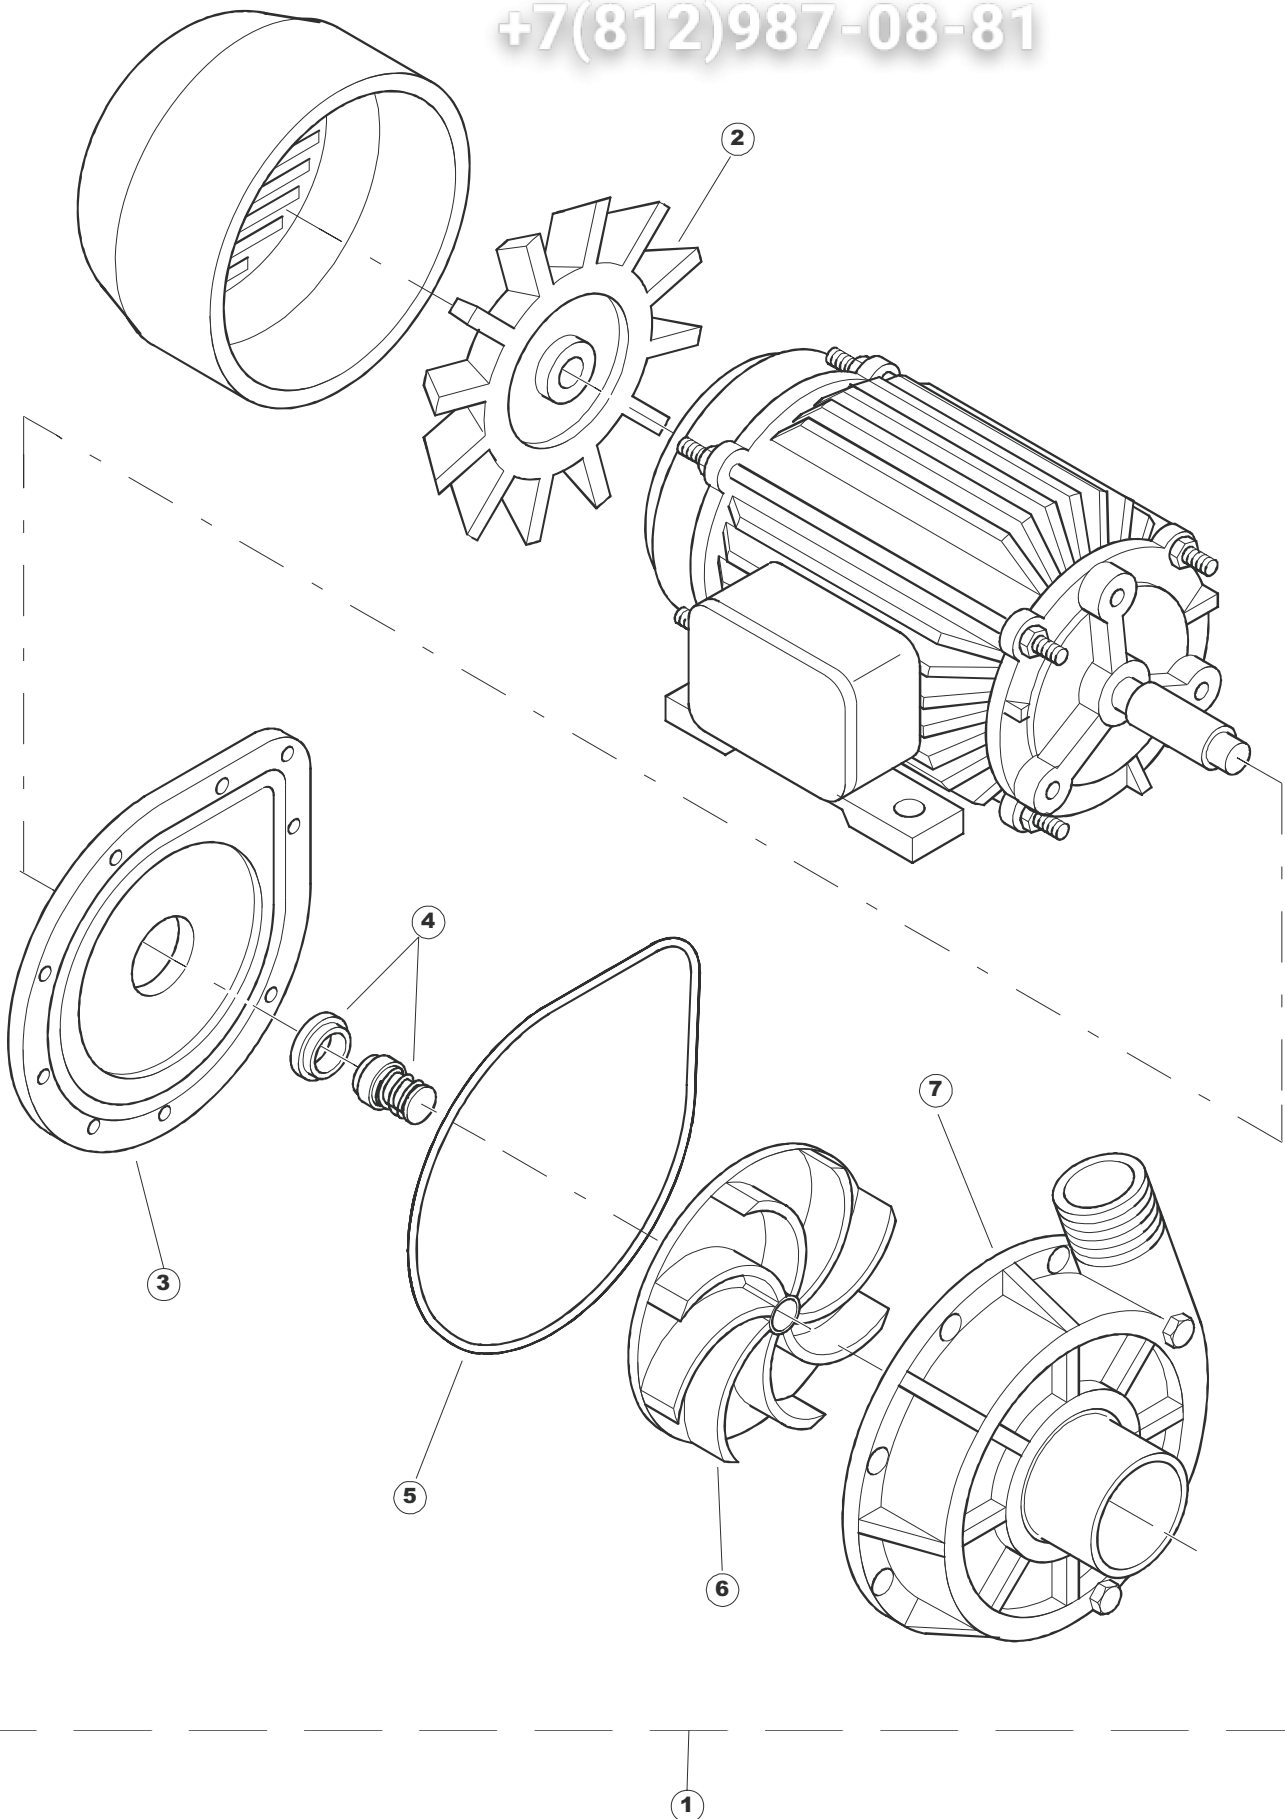

Зип Ощепит

vsezip.ru

+7(812)987-08-81

Seite	Position	Code	Alter Code	Beschreibung	ME
1	1	75050		PLATTE, OB. AUSS. FÜR KORBTR. PG MASCHINENFERTIG	NR
1	2	75035		FACCIATINA ESTERNA SUP PG FINITO	NR
1	3	75271		KIT TÜRFEDER GOLD80/RIVER150	NR
1	4	75225		SCATOLA SUPPORTO MOLLE SPORT. PG FINITO	NR
1	5	75053		SEITENPANEEL	NR
1	6	75654		FRONTPANEEL	NR
1	8	75040		PANNELLO ANG POST DX PG FINITO	NR
1	9	75082		KOMPLETTE TUER	NR
1	10	926014	CWM8	MAGNET 8x16x40 + CUST.xDEM201	NR
1	11	75244		RUECKWAND	NR
1	12	75041		RUECKWAND	NR
1	13	75035		FACCIATINA ESTERNA SUP PG FINITO	NR
1	15	75053		SEITENPANEEL	NR
1	16	75038		RUECKWAND	NR
1	17	926117	DWP128U	VERSTELFUSS X HAUB.3LEIT.	NR
1	18	75226		FEDER-HAKEN	NR
2	1	75581		BEFESTIGUNGSWINKEL FUER VORHANG - FERTIGTEIL	NR
2	2	75121		STAB, STÜTZE FÜR VORHANG	NR
2	3	75120		VORHANG, EINTRITT/AUSTRITT	NR
2	4	75124		STAB, STÜTZE FÜR MITTL.VORHANG	NR
2	5	75123		ZWISCHENVORHANG	NR
2	6	927088	CWM7	MAGNETE PER MICROINTERRUPTORE	NR
2	7	75095		HEBEL FÜR SPARREGLER/AUTOTIMER KORBTR.	NR
2	8	75069		WAGEN FÜR KORBTR. "GOLD80" KOMPL.	NR
2	9	75073		GRIFF, KORBTRANSPORTM.VERBIND.	NR
2	10	75070		TELAIO CARRELLO TRAINO PG FI.VEDI 75068	NR
2	11	486169	REB486169	SCHRAUBE, INOX 4MAX10/4 TBCR-SP	NR
2	12	75075		KUFEN FÜR KORBTR.	NR
2	13	75071		ABLAUFVERSCHLUSS	NR
2	14	75077		BUCHSE, ABLAUFVERSCHLUSS	NR
2	15	75076		PUFFER, HALTEVORRICHTUNG FÜR KORBTRANSPORTAUT.	NR
2	16	486078	CVI173	SCHRAUBE TC-CE M6X40 INOX	NR
2	17	75024		KOMPLETTE FUEHRUNGSSCHIENE FUER KORB-TRANSPORT	NR
2	18	75058		ROLLE FÜR KORBTR.	NR
2	19	75231		SPRITZBLECH FÜR KORBTR.	NR
2	20	75235		ANTRIEBSWELLE KOMPL.	NR
2	21	75141		BUCHSE, OB. KORBTRANSPORTMASCHINE	NR
2	22	75168		DICHTUNG, FLANSCH, ANTRIEBSWELLE	NR
2	23	75057		BUCHSE, UNT. KORBTRANSPORTMASCHINE	NR
2	25	75146		FILTER, SAMML. MIT KORBTR.GRIFF	NR
2	26	75200		FILTER, FÜR KORBTR.TISCH	NR
2	28	472061		UNTERLEGSCHIEBE, FÜR KORB-FÜHRUNG KL.3	NR
2	29	42092	C.42092	FÜHRUNG, ABSAUG.FILTER U70	NR
2	30	42089	C.42089	FILTER, ABSAUG. FÜR PUMPE U70	NR
2	31	75262		ÜBERLAUF, INOX KOMPL.FÜR KORBTRANSP.	NR
2	32	143005	SPG10	ROHR, DRUCKSCHALTER TP 5x11 (CASER/15/NL C4N)	MT
2	33	926049	DEP45	DRUCKSCHALTER 761999 180-70	NR
2	34	984005	REB984005	GRUPPO CAMPANA PRESSOST.35/40	NR
2	35	42185	C.42185	ABFLUSS, KOMPL., INOX 1"1/2 (01713007)	NR
2	36	75142		BUCHSE, UNTEN KORBTR.	NR
2	38	927246	DEM11NT	MICROINTERRUPTORE MS30+CALOTTA VFC03	NR