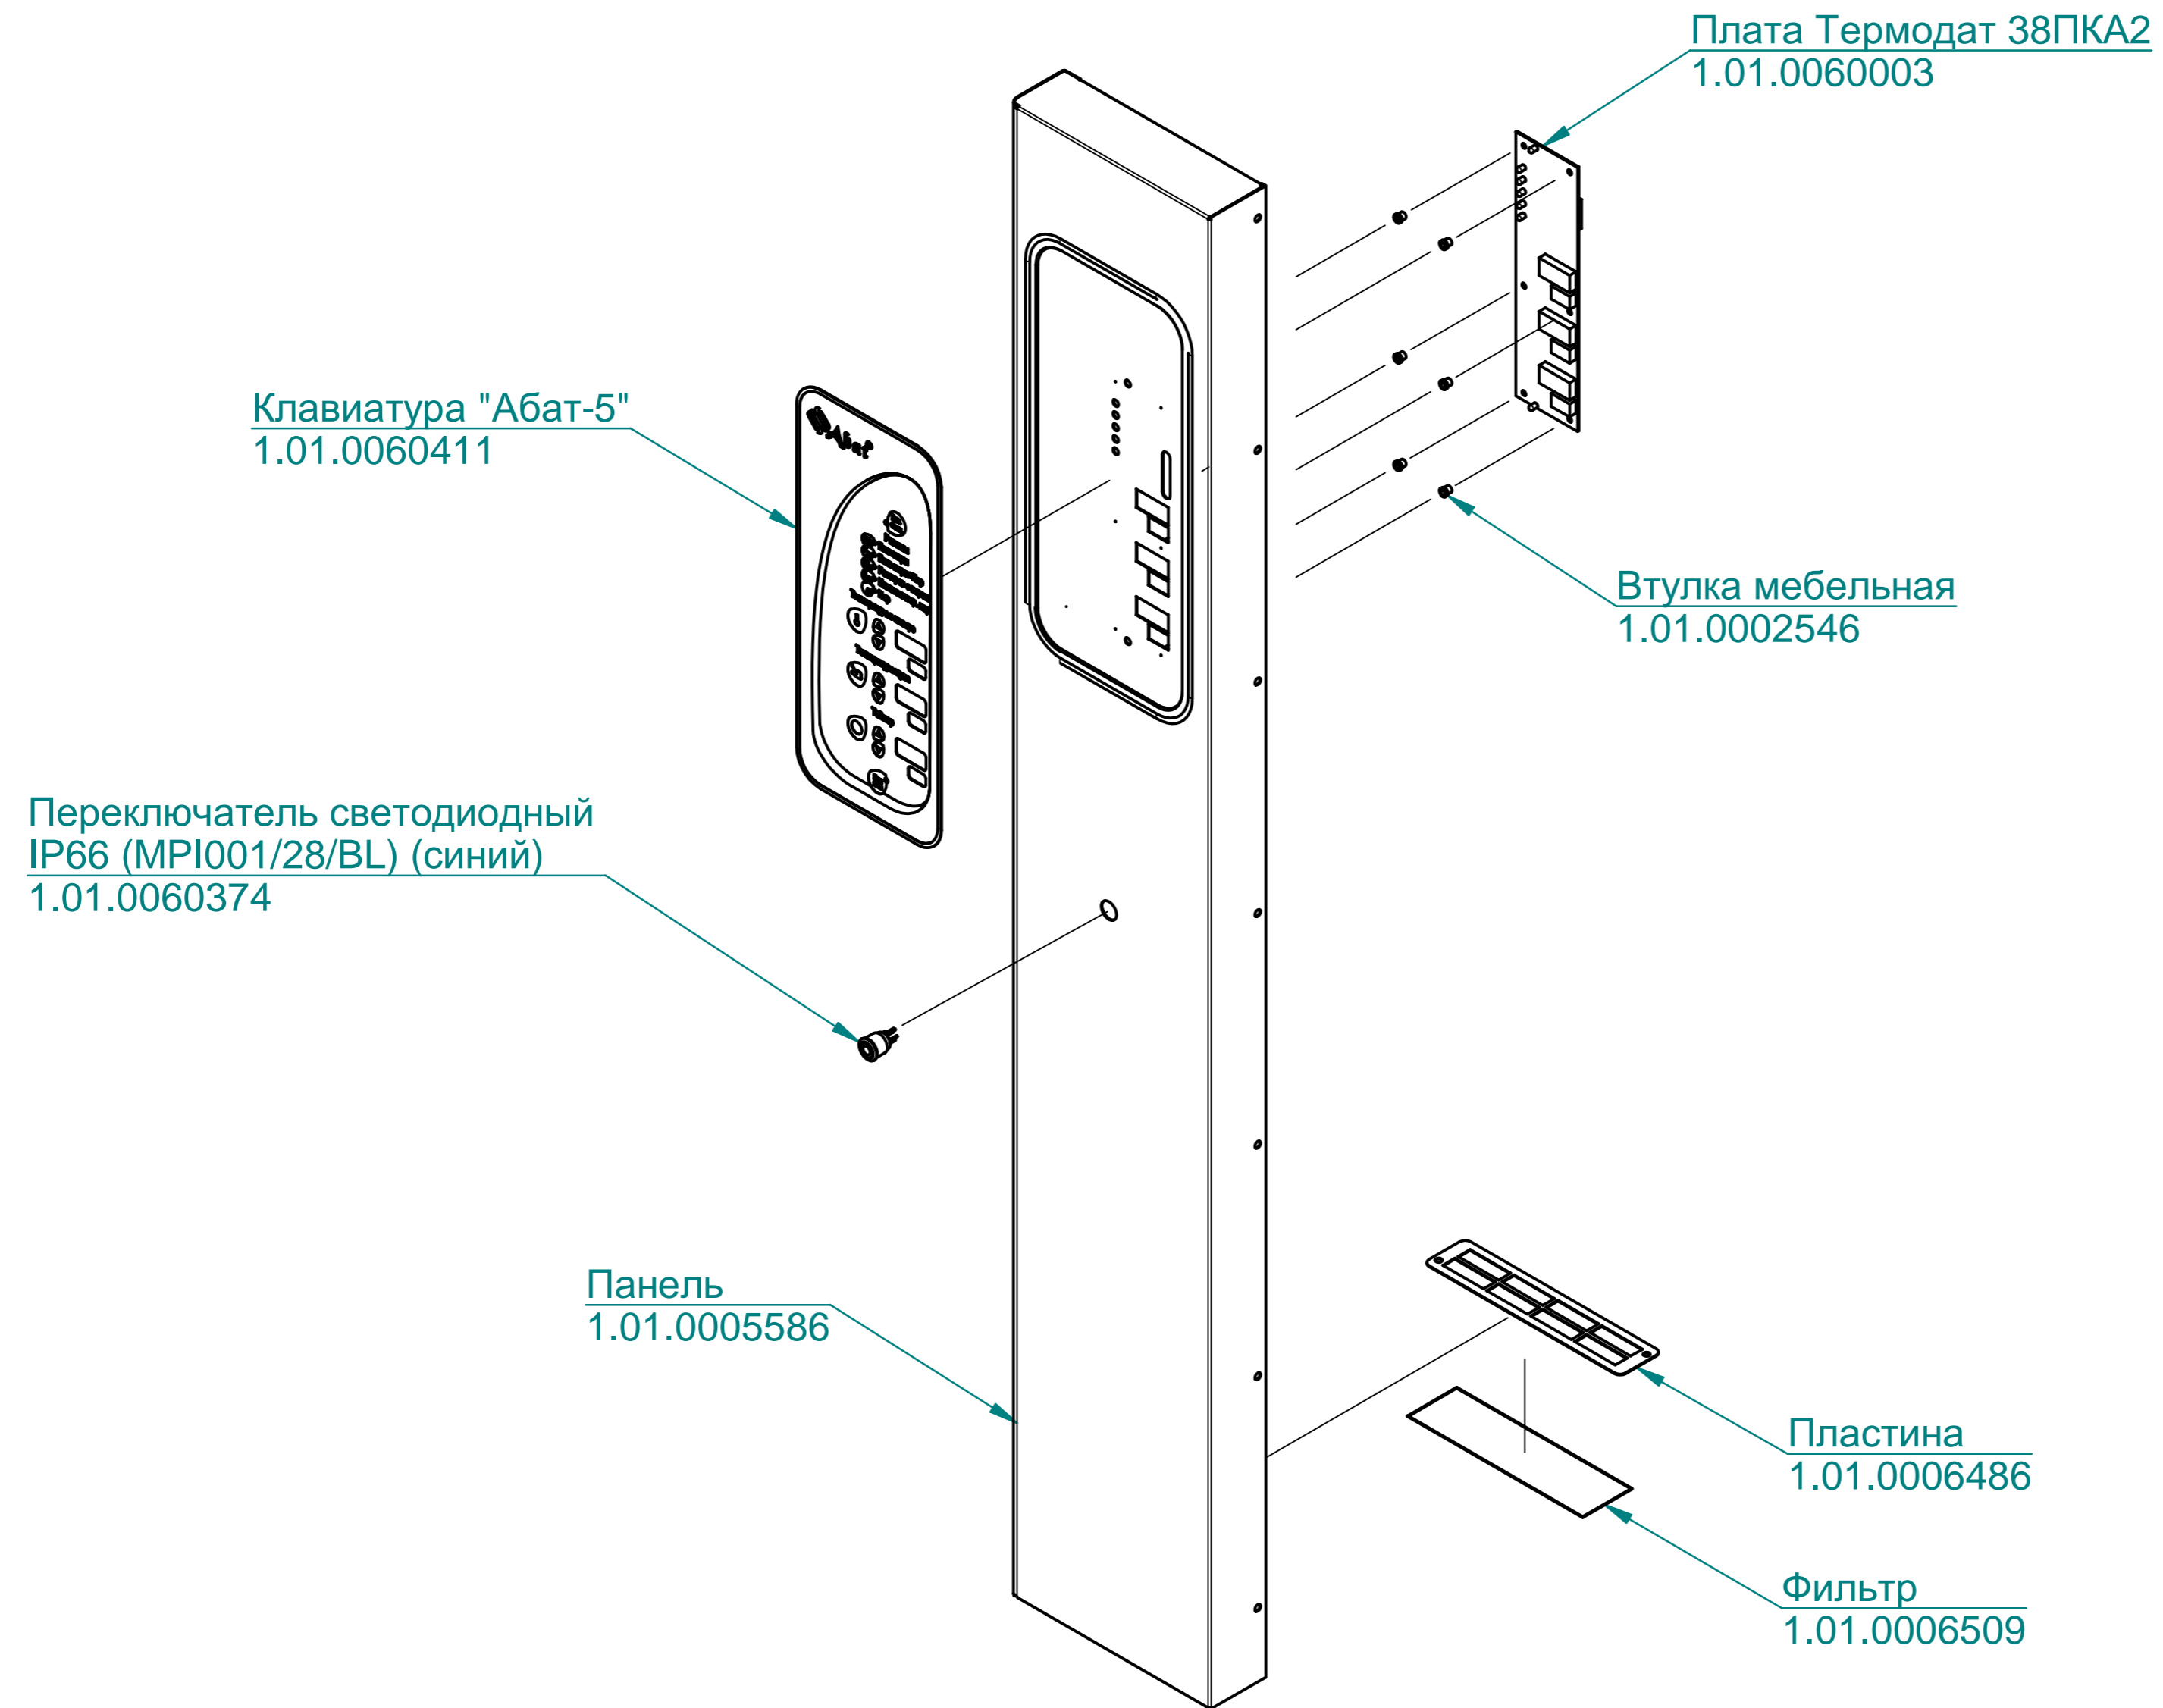

Плата Термодат 38ПКА2
1.01.0060003

Привод заслонки
ПКА20-11ПМ.7556.008РС

Щит монтажный
ПКА20-11ПМ.7556.007РС

Разбрызгиватель
1.01.0005830

Выключатель
ПКА20-11ПМ.7556.009РС

Зип Общепит

vsezip.ru

ПКА20-11ПМ.7556.003 РС