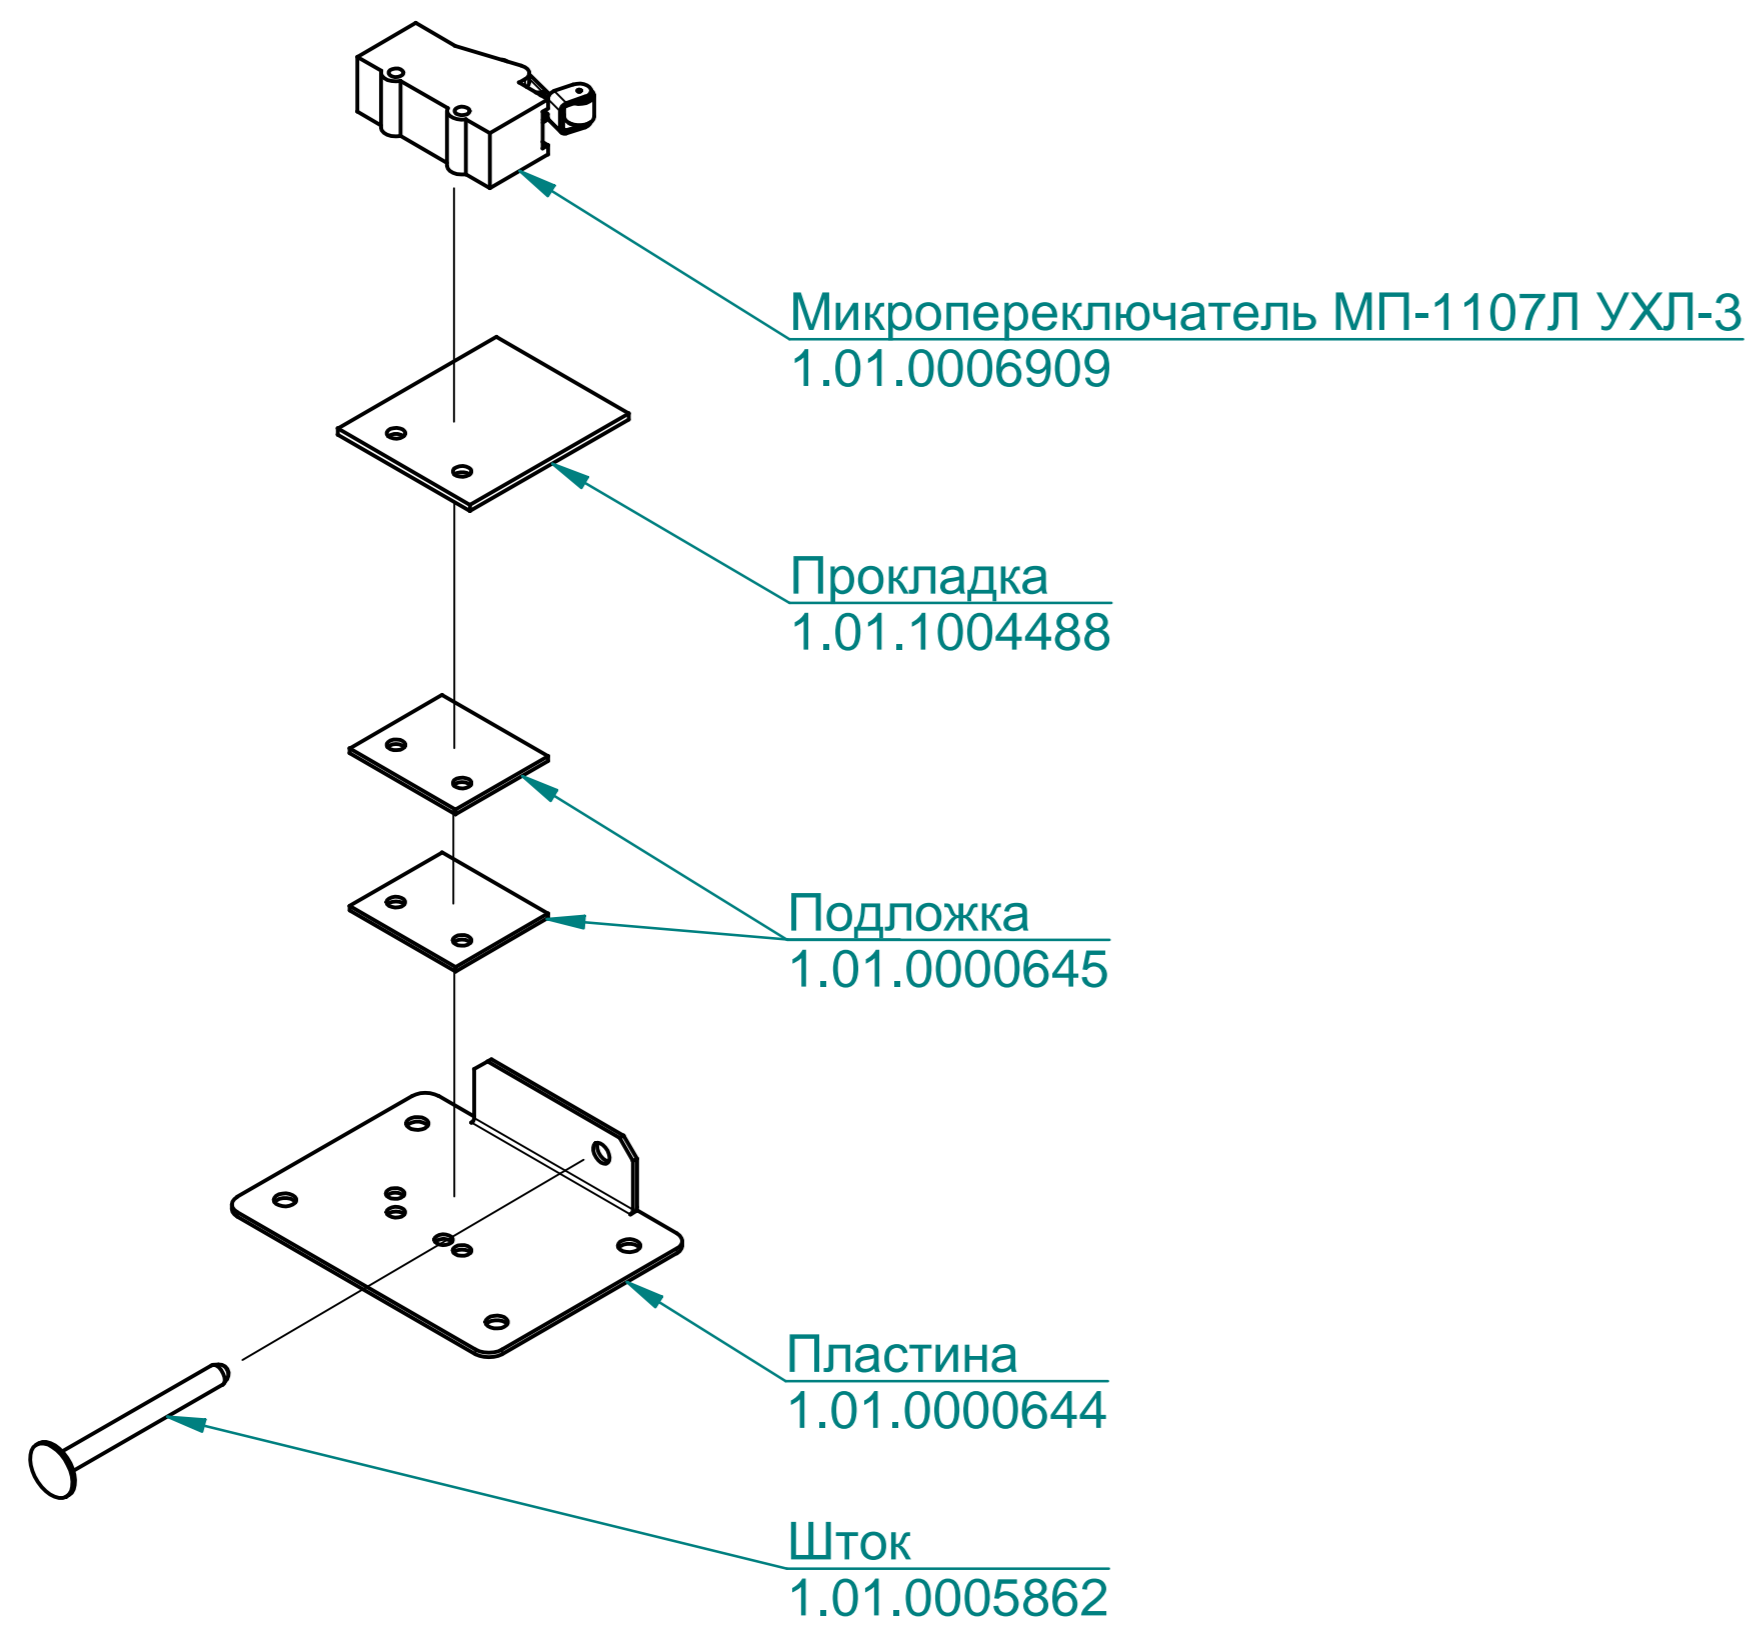

Клемник WDU-16PE
1.01.0060330

Держатель EW 35
1.01.0020002

Выключатель ВА 47-29 1Р 3А
1.01.0006489

Контактор ПМУ 1810 18А
1.01.0006473

Зип Общепит
vsezip.ru
+7(812)987-08-81

ПКА20-11ПМ.7556.008 РС

Зип Общепит