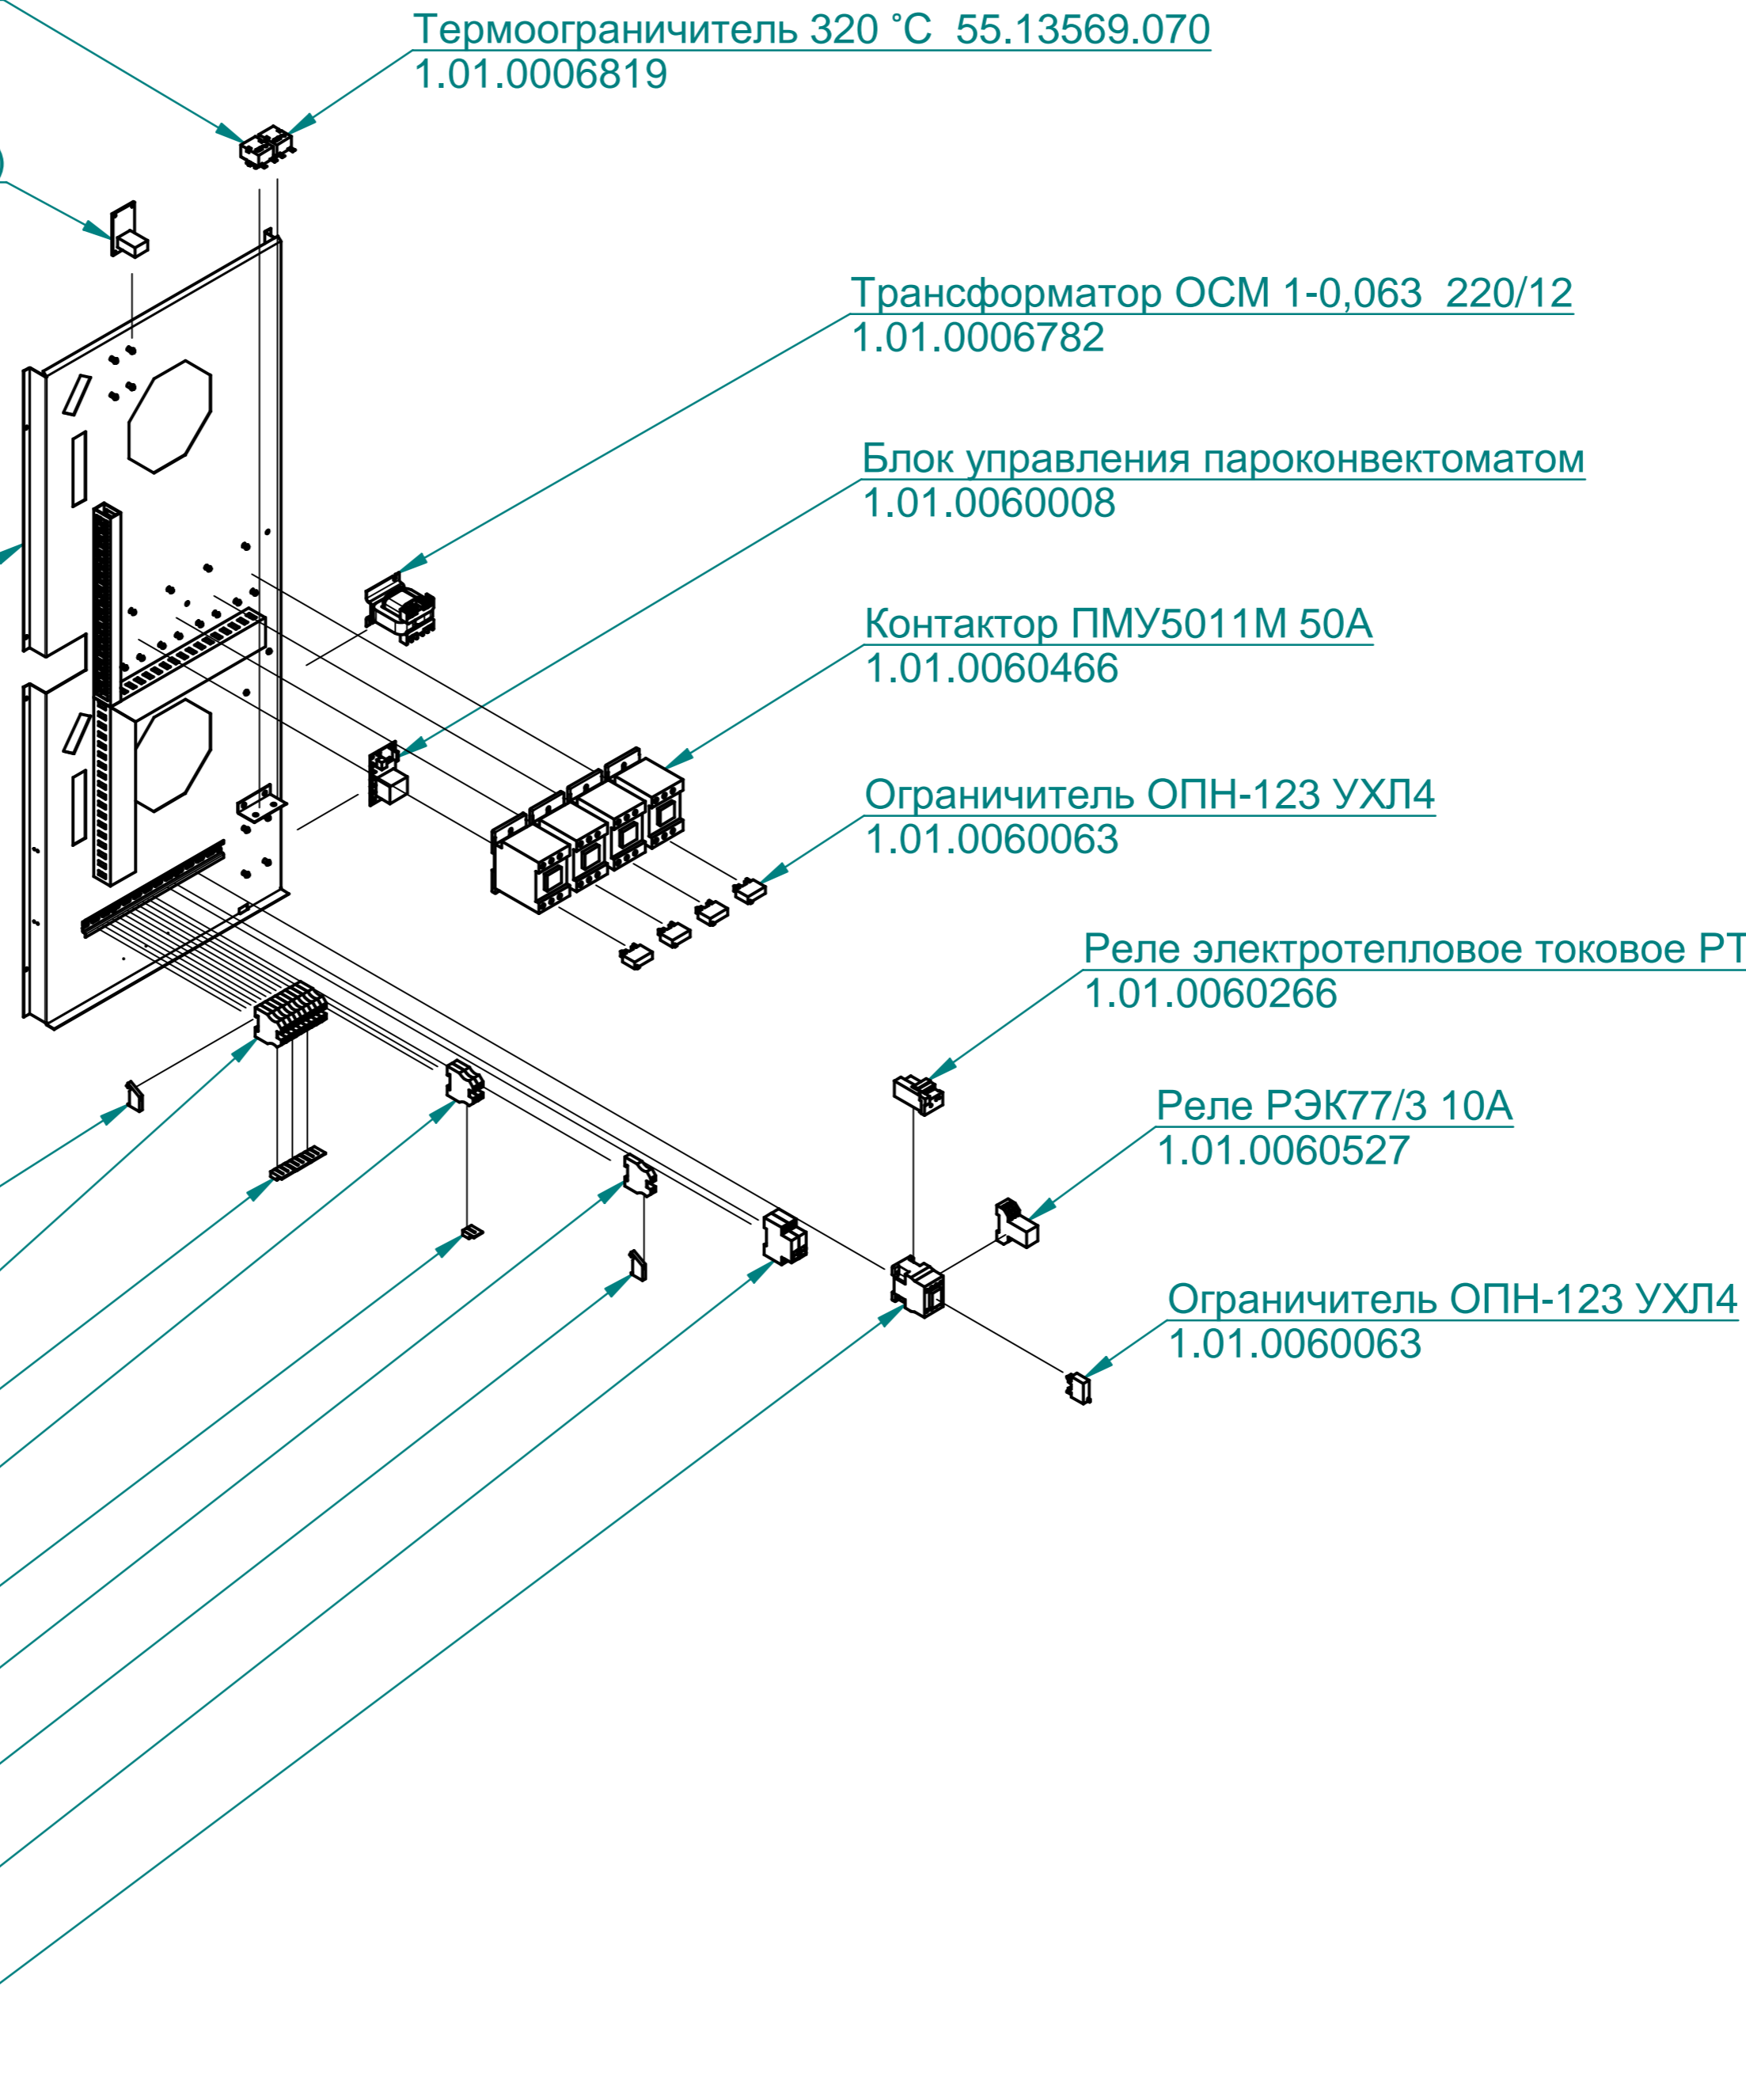

Зип Общепит

vsezip.ru

+7(812)987-08-81

ПКА20-11ПМ.7556.007 РС

Термоограничитель 130 °С 55.13522.090
1.01.0060022

Термоограничитель 320 °С 55.13569.070
1.01.0006819

Блок управления моторедуктором (БУМР)
1.01.0060473

Трансформатор ОСМ 1-0,063 220/12
1.01.0006782

Блок управления пароконвектоматом
1.01.0060008

Щит в сборе
1.01.0005661

Контактор ПМУ5011М 50А
1.01.0060466

Ограничитель ОПН-123 УХЛ4
1.01.0060063

Реле электротепловое токовое РТТ5-10-1 УХЛ4, 2,00А IP00
1.01.0060266

Держатель EW 35
1.01.0020002

Реле РЭК77/3 10А
1.01.0060527

Клемник WDU-16
1.01.0060328

Ограничитель ОПН-123 УХЛ4
1.01.0060063

Шина экранированная WQV 16/3
1.01.0060333

Клемник WDU-16BL
1.01.0060329

Шина экранированная WQV 16/2
1.01.0060332

Клемник WDU-16PE
1.01.0060330

Держатель EW 35
1.01.0020002

Выключатель ВА 47-29 1Р 3А
1.01.0006489

Контактор ПМУ 1810 18А
1.01.0006473