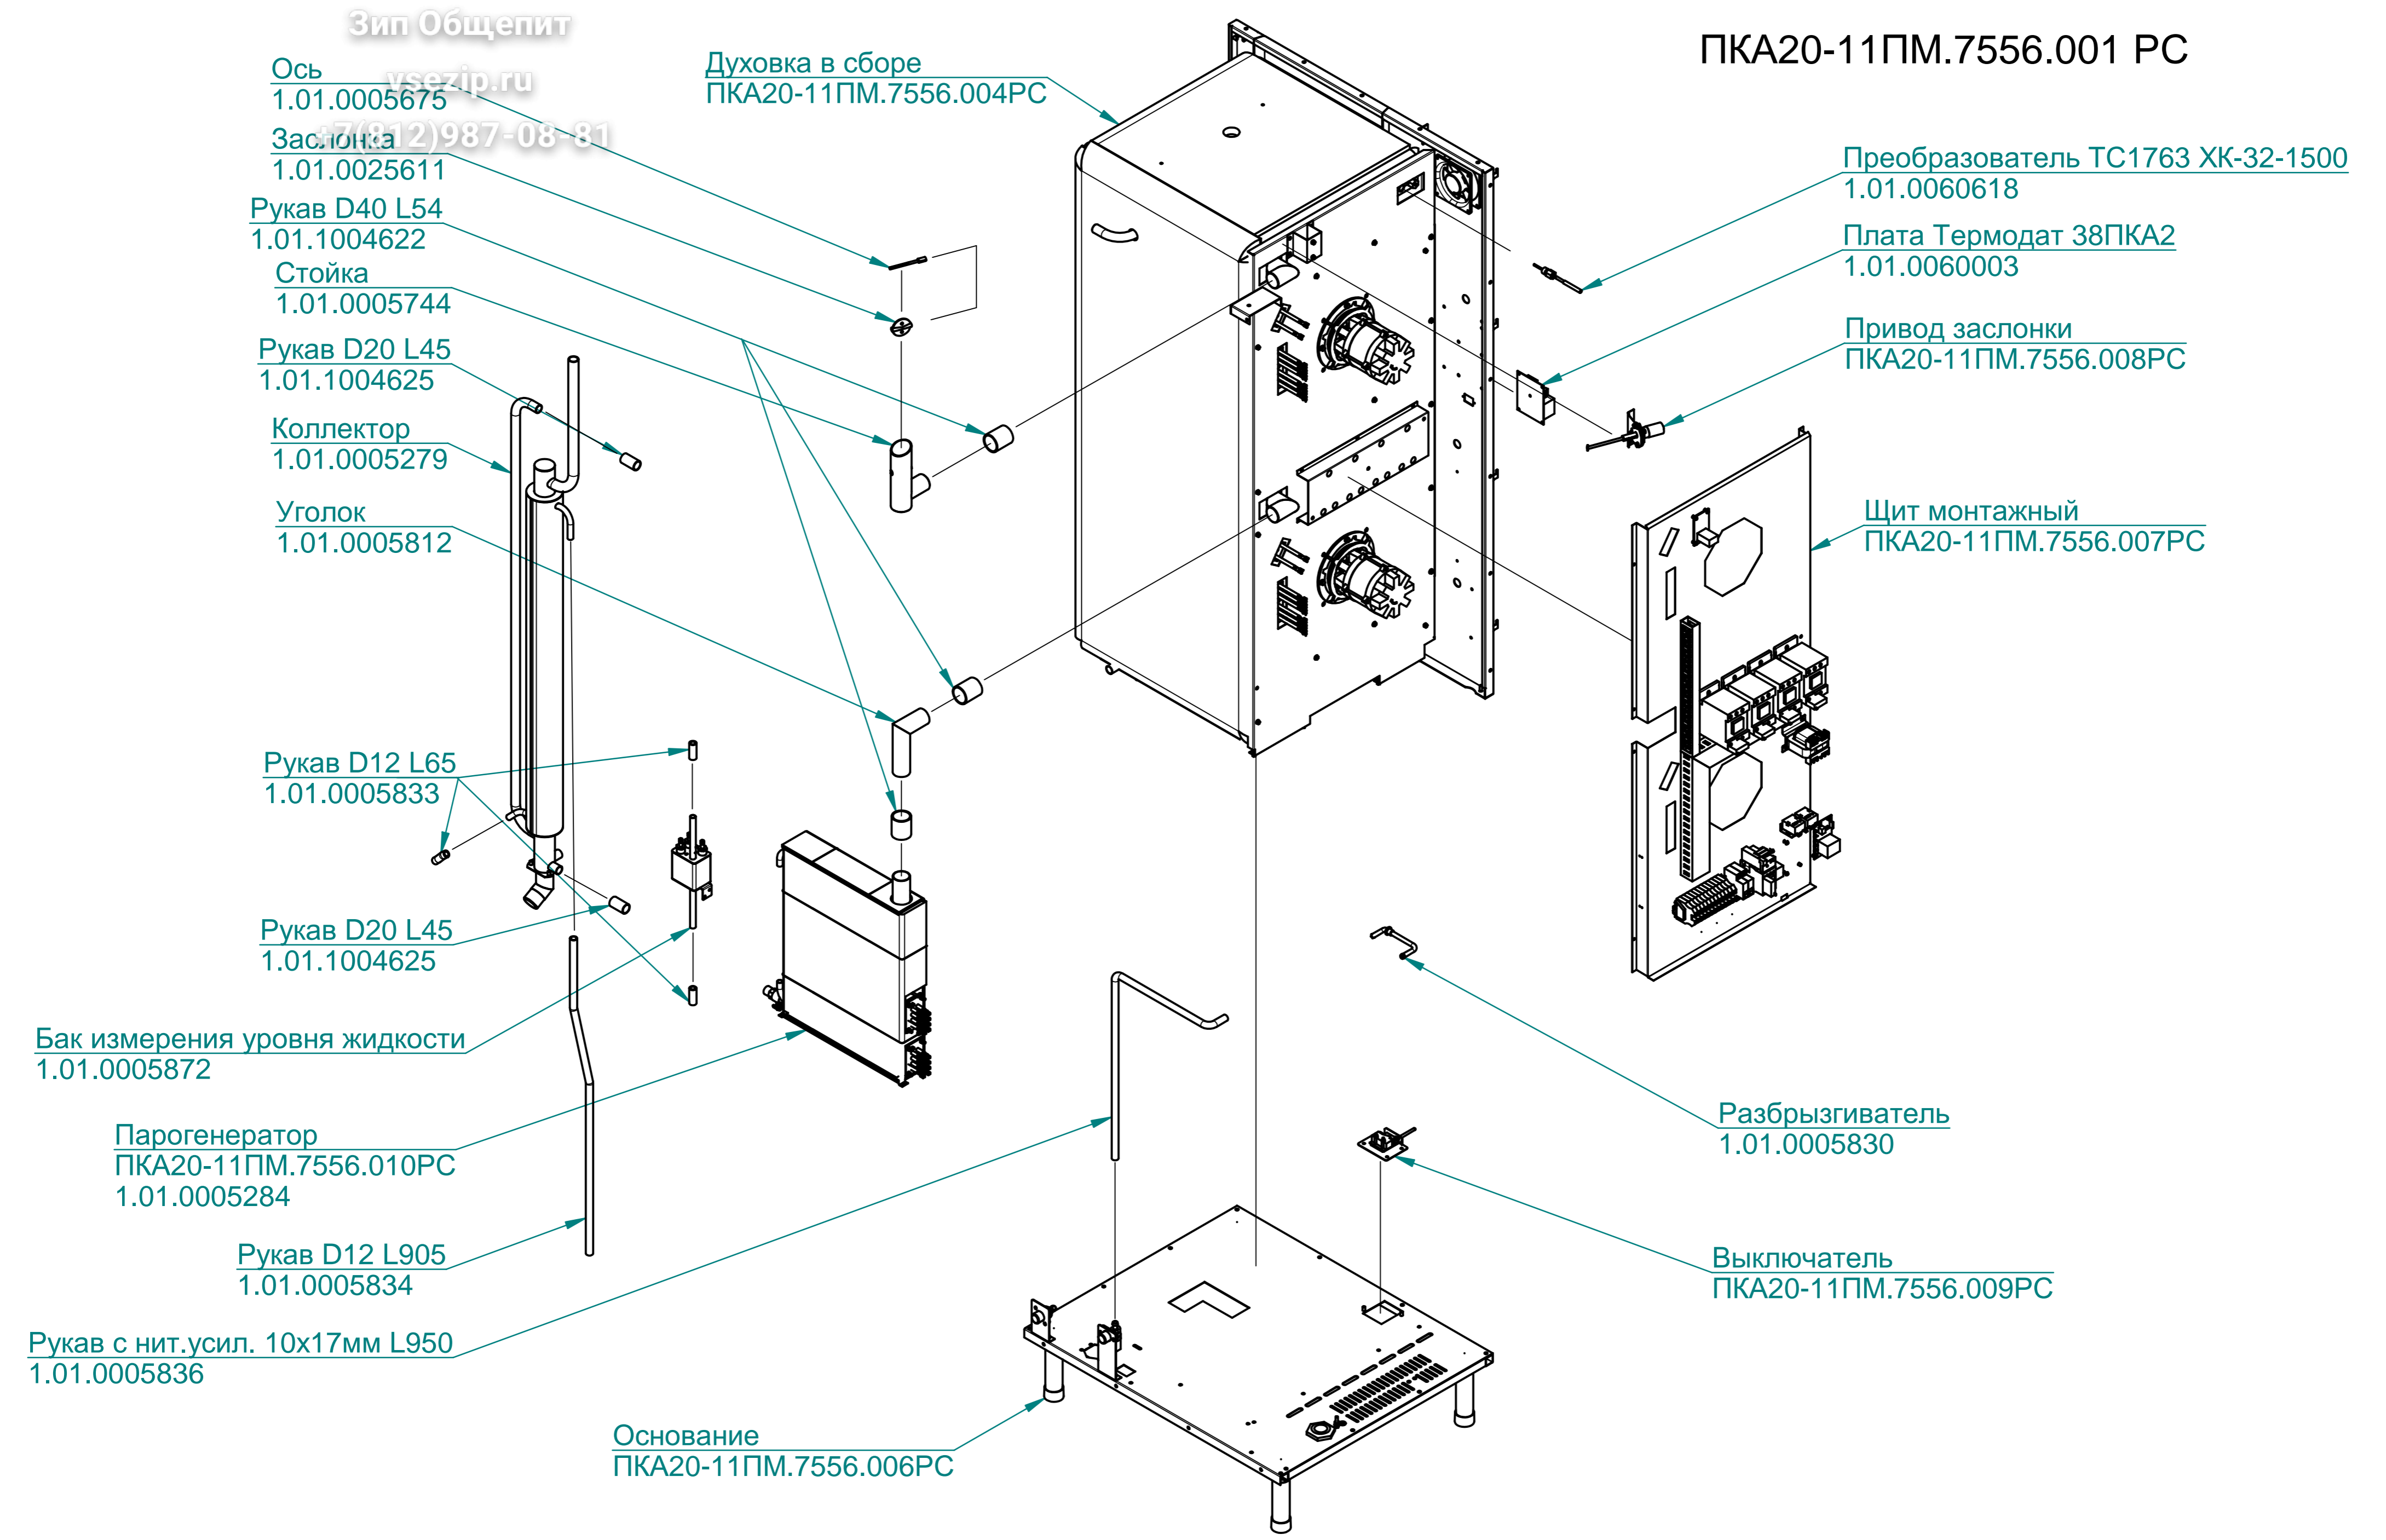

Зип Общепит

Ось
1.01.0005675

Заслонка
1.01.0025611

Рукав D40 L54
1.01.1004622

Стойка
1.01.0005744

Рукав D20 L45
1.01.1004625

Коллектор
1.01.0005279

Уголок
1.01.0005812

Рукав D12 L65
1.01.0005833

Рукав D20 L45
1.01.1004625

Бак измерения уровня жидкости
1.01.0005872

Парогенератор
ПКА20-11ПМ.7556.010РС
1.01.0005284

Рукав D12 L905
1.01.0005834

Рукав с нит.усил. 10x17мм L950
1.01.0005836

Основание
ПКА20-11ПМ.7556.006РС

Духовка в сборе
ПКА20-11ПМ.7556.004РС

ПКА20-11ПМ.7556.001 РС

Преобразователь ТС1763 ХК-32-1500
1.01.0060618

Плата Термодат 38ПКА2
1.01.0060003

Привод заслонки
ПКА20-11ПМ.7556.008РС

Щит монтажный
ПКА20-11ПМ.7556.007РС

Разбрызгиватель
1.01.0005830

Выключатель
ПКА20-11ПМ.7556.009РС