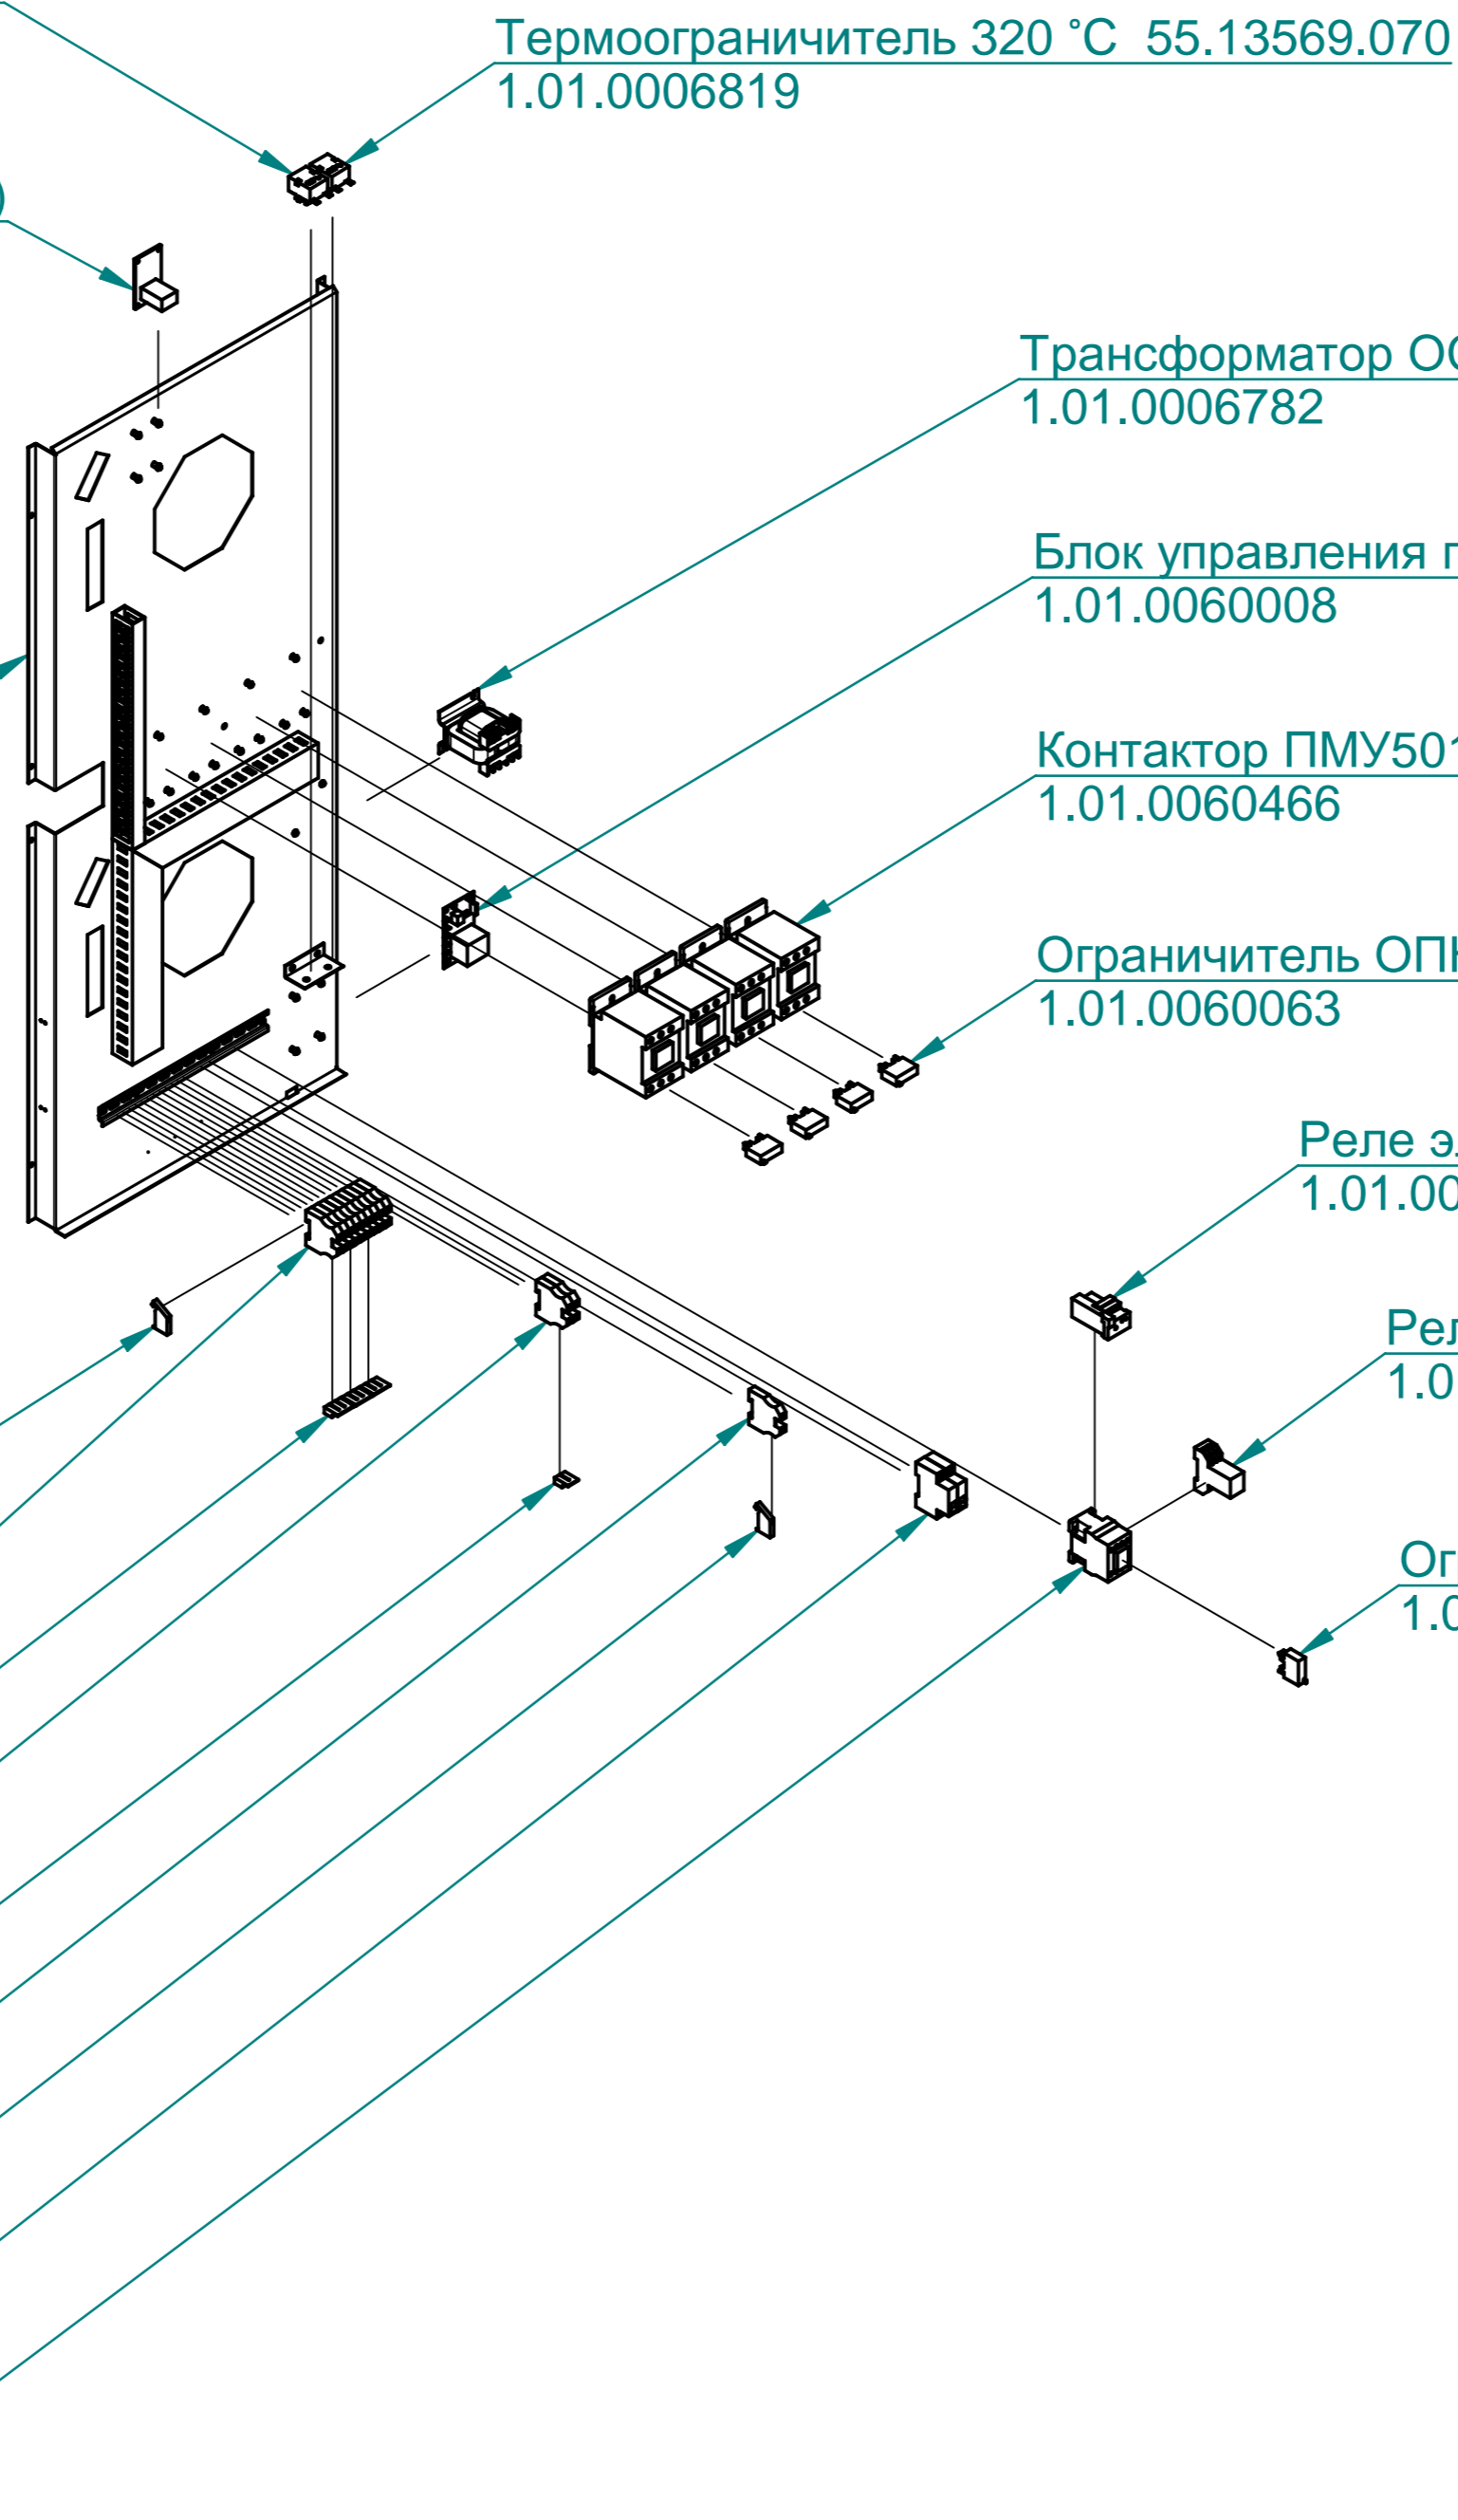

Зип Общепит

vsezip.ru

+7(812)987-08-81

Термоограничитель 130 °С 55.13522.090
1.01.0060022

Термоограничитель 320 °С 55.13569.070
1.01.0006819

ПКА20-11ПМ.7556.007 РС

Блок управления моторедуктором (БУМР)
1.01.0060473

Трансформатор ОСМ 1-0,063 220/12
1.01.0006782

Блок управления пароконвектоматом
1.01.0060008

Щит в сборе
1.01.0005661

Контактор ПМУ5011М 50А
1.01.0060466

Ограничитель ОПН-123 УХЛ4
1.01.0060063

Реле электротепловое токовое РТТ5-10-1 УХЛ4, 2,00А IP00
1.01.0060266

Держатель EW 35
1.01.0020002

Реле РЭК77/3 10А
1.01.0060527

Клемник WDU-16
1.01.0060328

Ограничитель ОПН-123 УХЛ4
1.01.0060063

Шина экранированная WQV 16/3
1.01.0060333

Клемник WDU-16BL
1.01.0060329

Шина экранированная WQV 16/2
1.01.0060332

Клемник WDU-16PE
1.01.0060330

Держатель EW 35
1.01.0020002

Выключатель ВА 47-29 1Р 3А
1.01.0006489

Контактор ПМУ 1810 18А
1.01.0006473