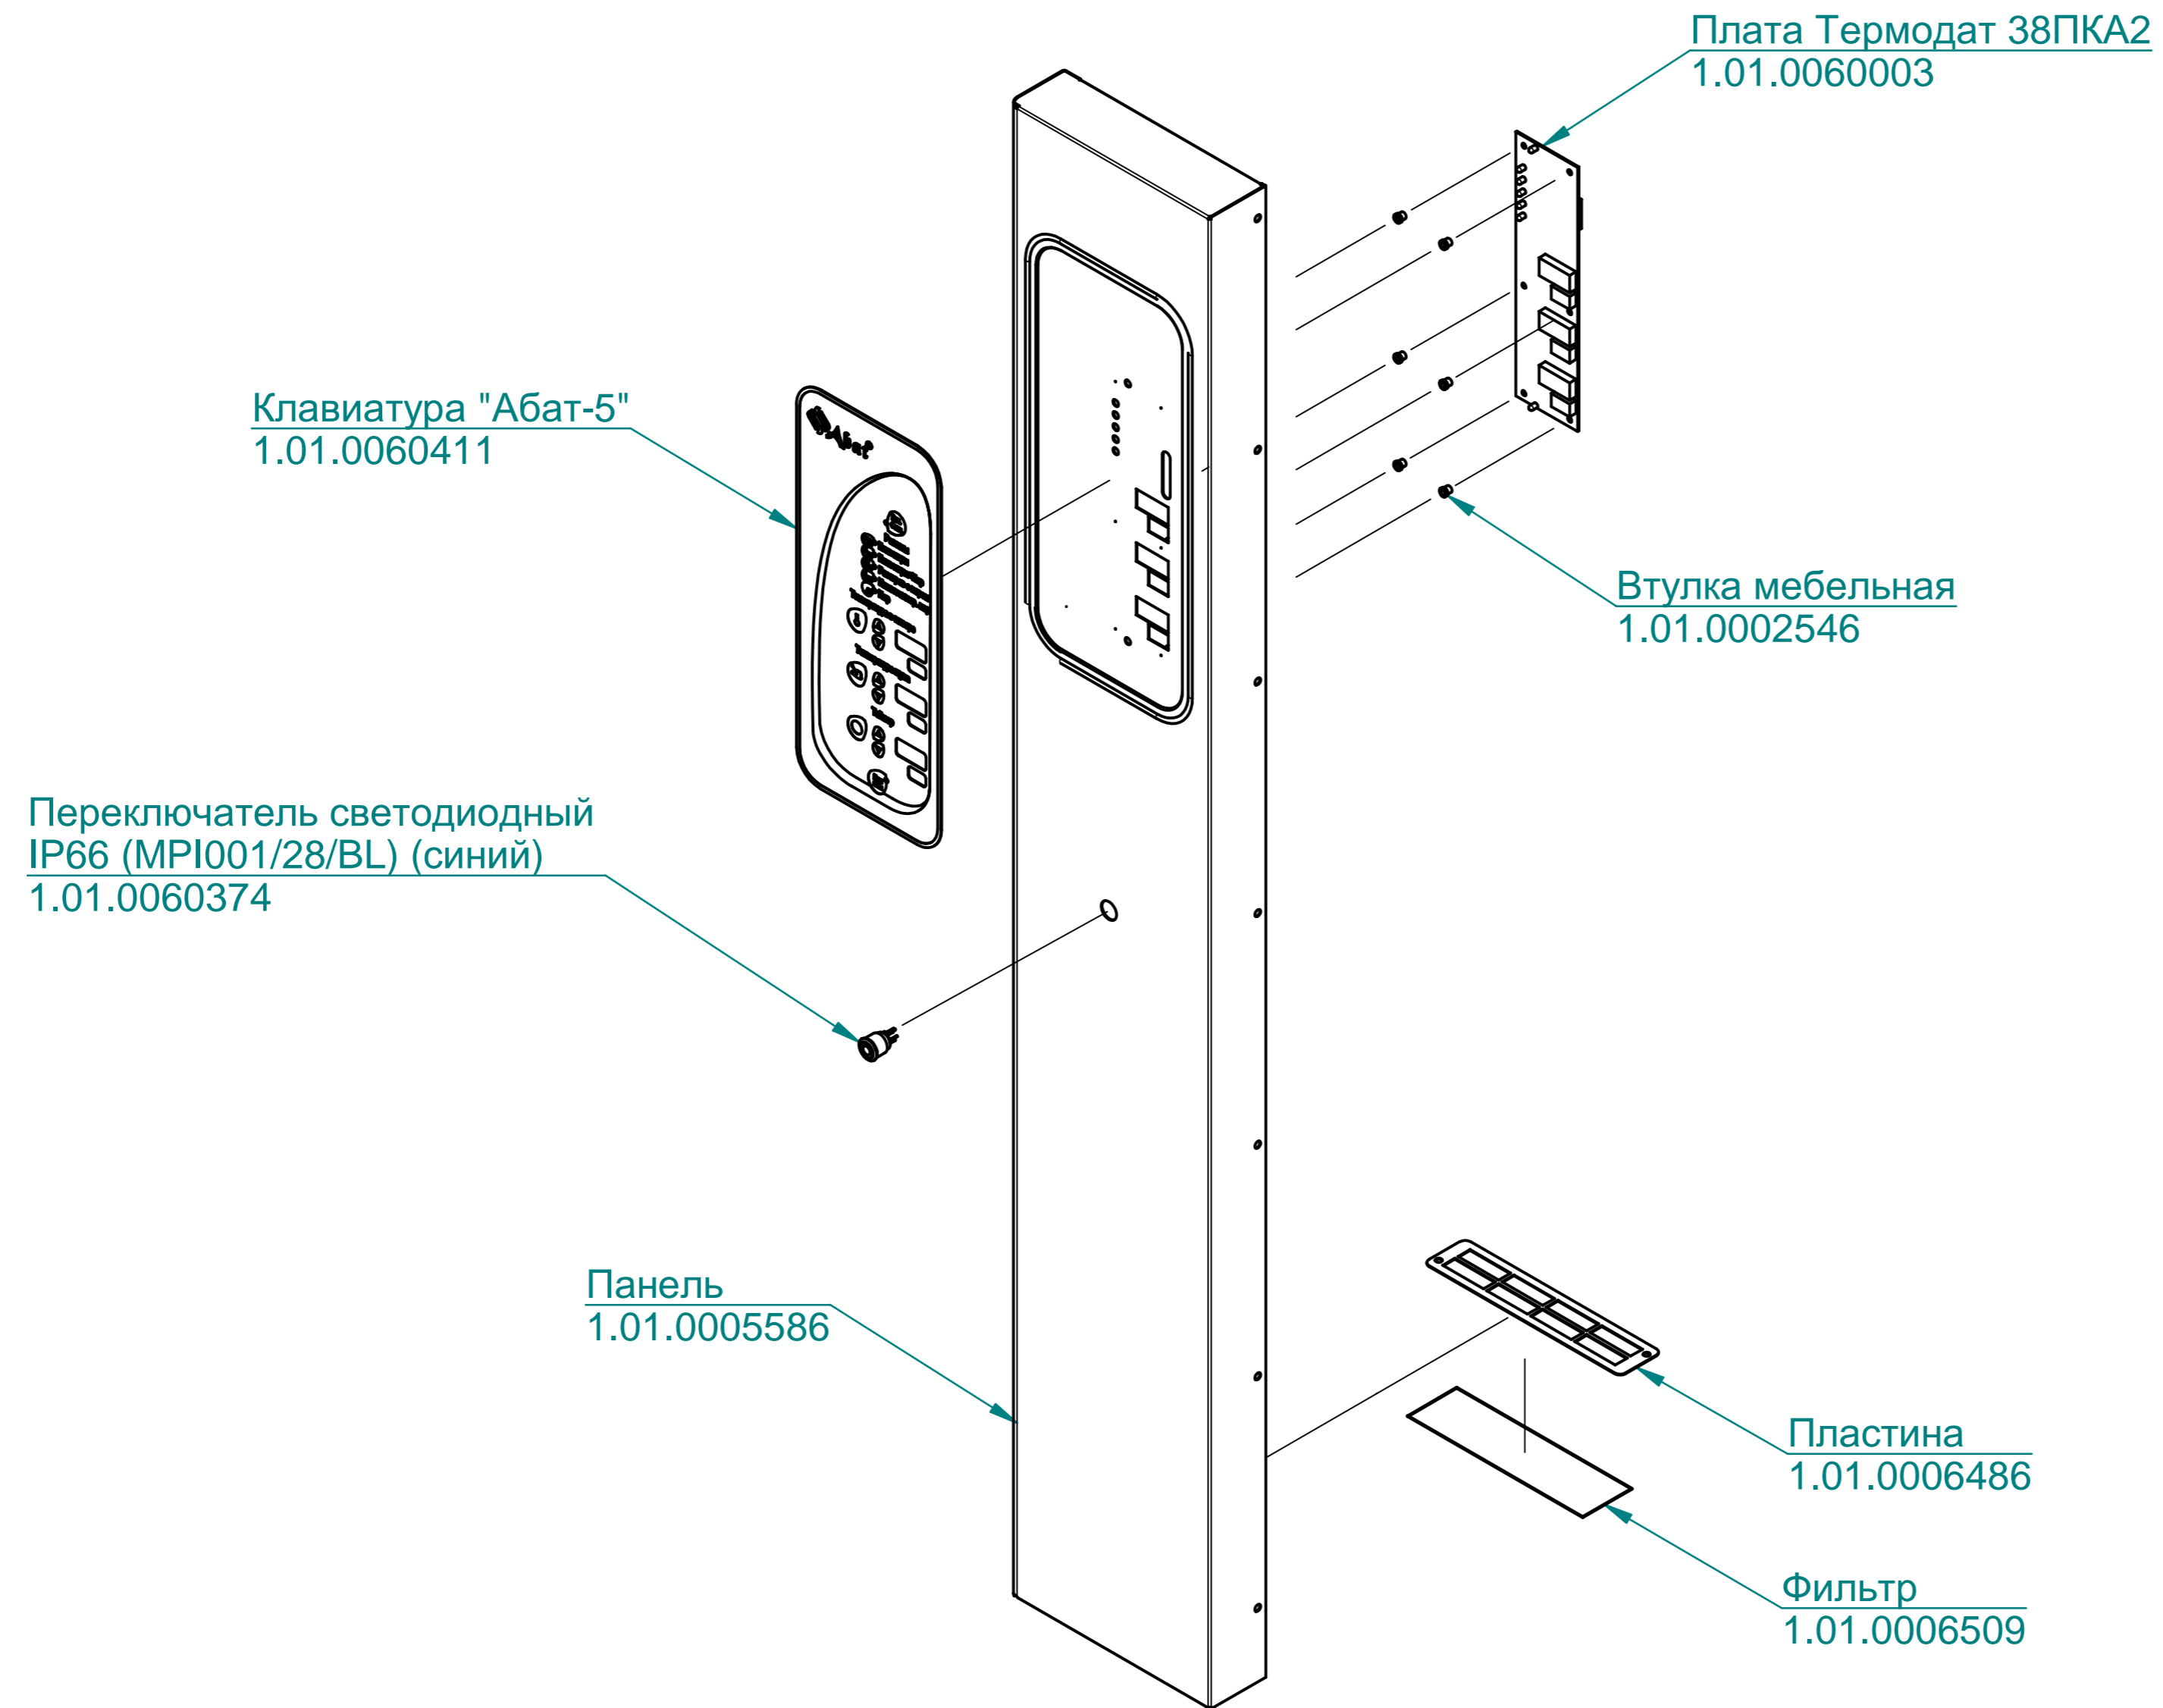

Зип Общепит

vsezip.ru

ПКА20-11ПМ.7556.003 РС