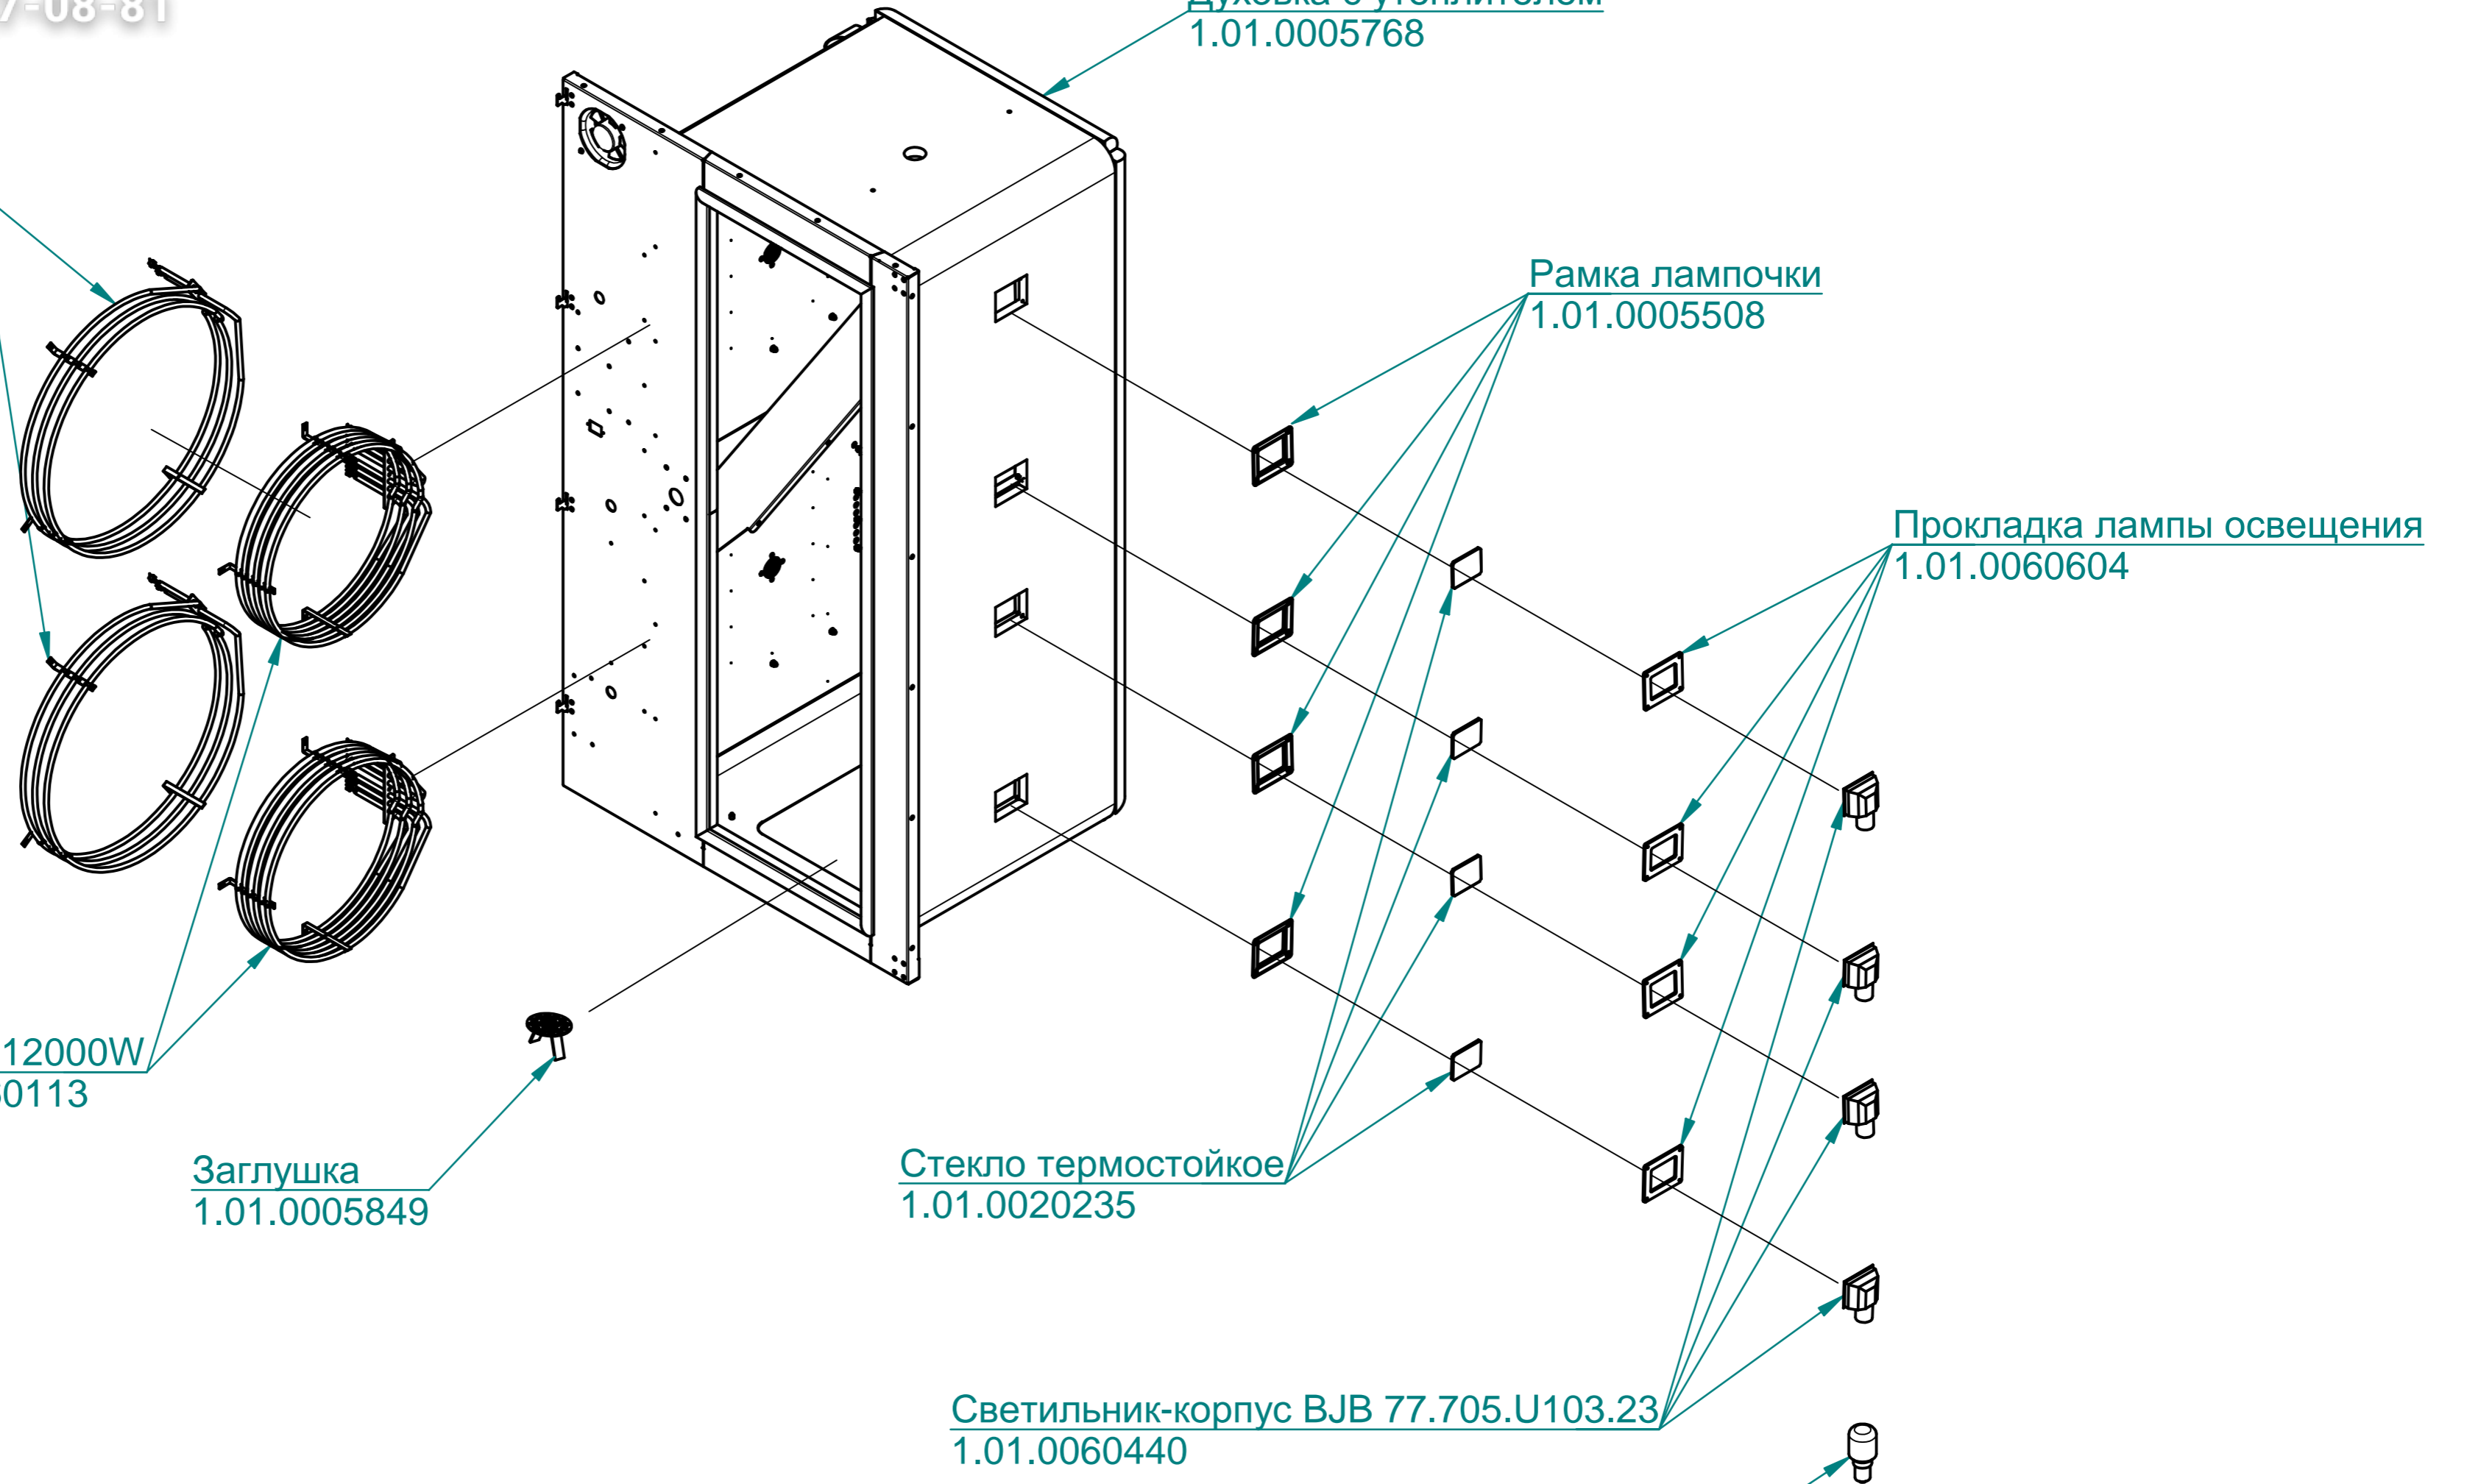

Зип Общепит

ПКА20-11ПМ.7556.005 РС

+7(812)987-08-81

ТЭН 537-С-8,5/5,0К230
1.01.0060476

ТЭН БЗ-12000W
1.01.0060113

Заглушка
1.01.0005849

Духовка с утеплителем
1.01.0005768

Рамка лампочки
1.01.0005508

Прокладка лампы освещения
1.01.0060604

Стекло термостойкое
1.01.0020235

Светильник-корпус ВJB 77.705.U103.23
1.01.0060440

Лампочка E14 25W 300 °C 230-240V
1.01.0060475