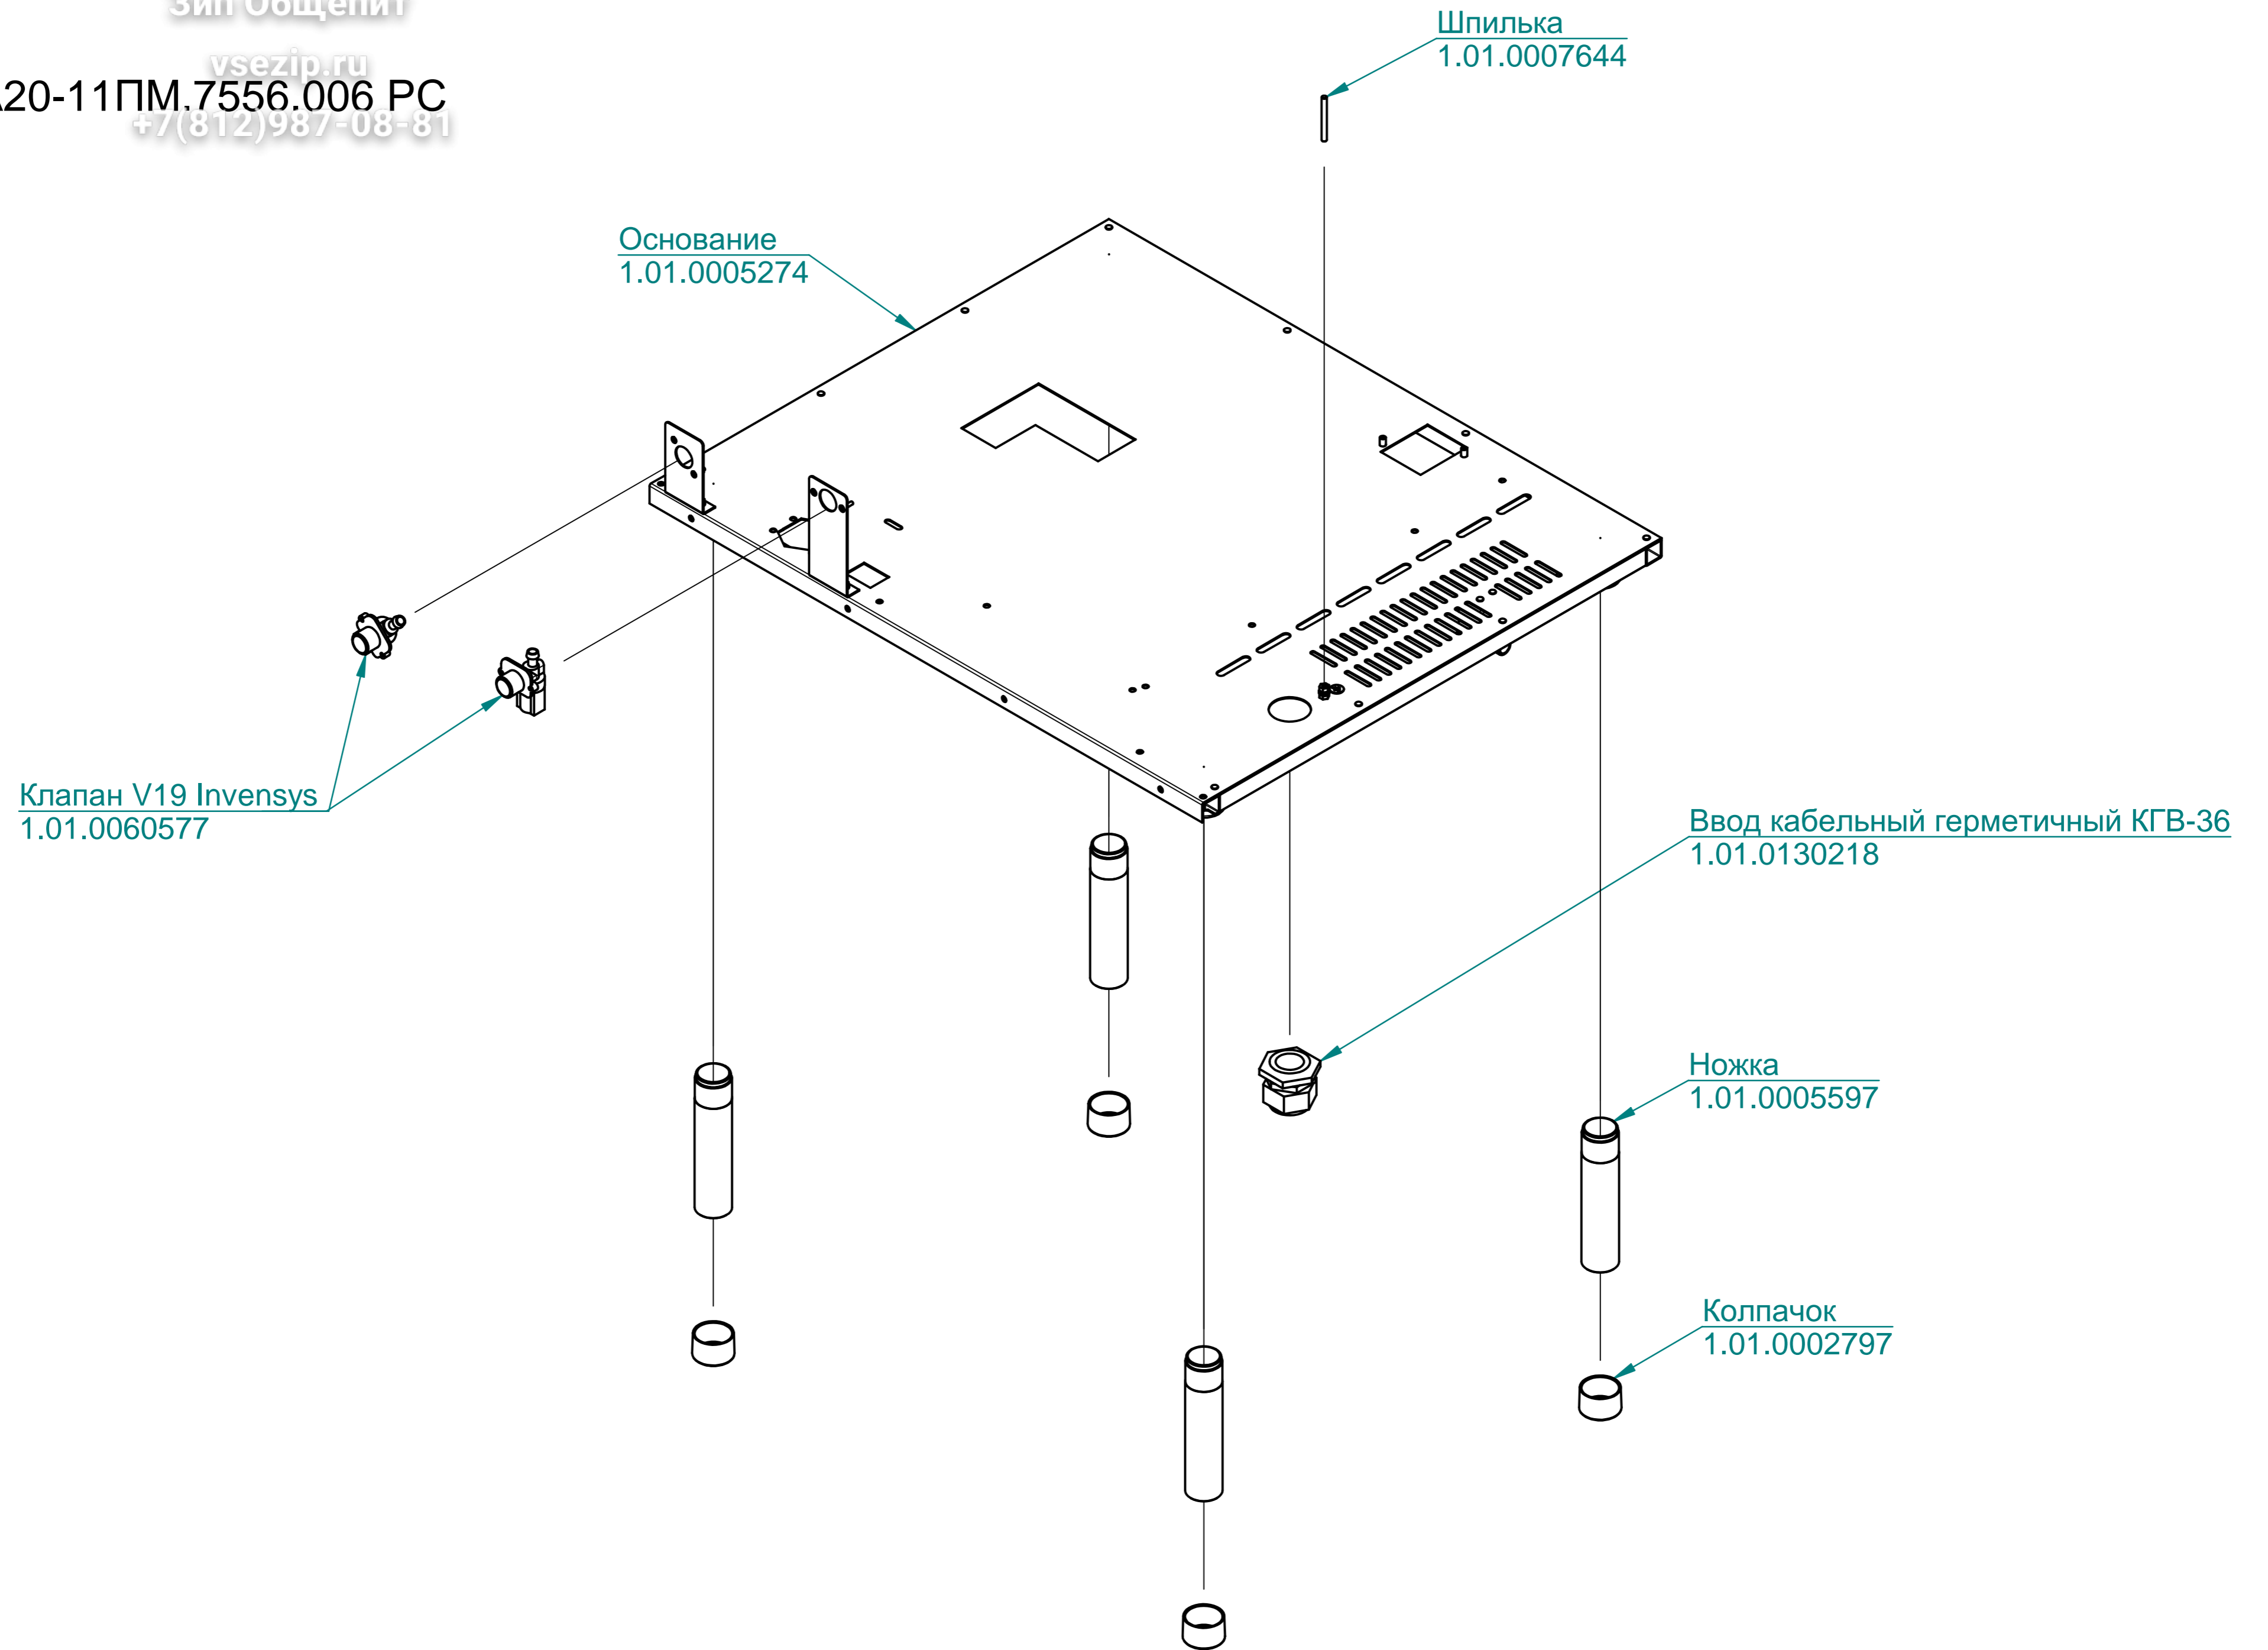

Светильник-корпус ВJB 77.705.U103.23
1.01.0060440

Лампочка E14 25W 300 °C 230-240V
1.01.0060475

Зип Общепит

vsezip.ru

ПКА20-11ПМ.7556.006 РС

+7(812)987-08-81

Зип Общепит

vsezip.ru