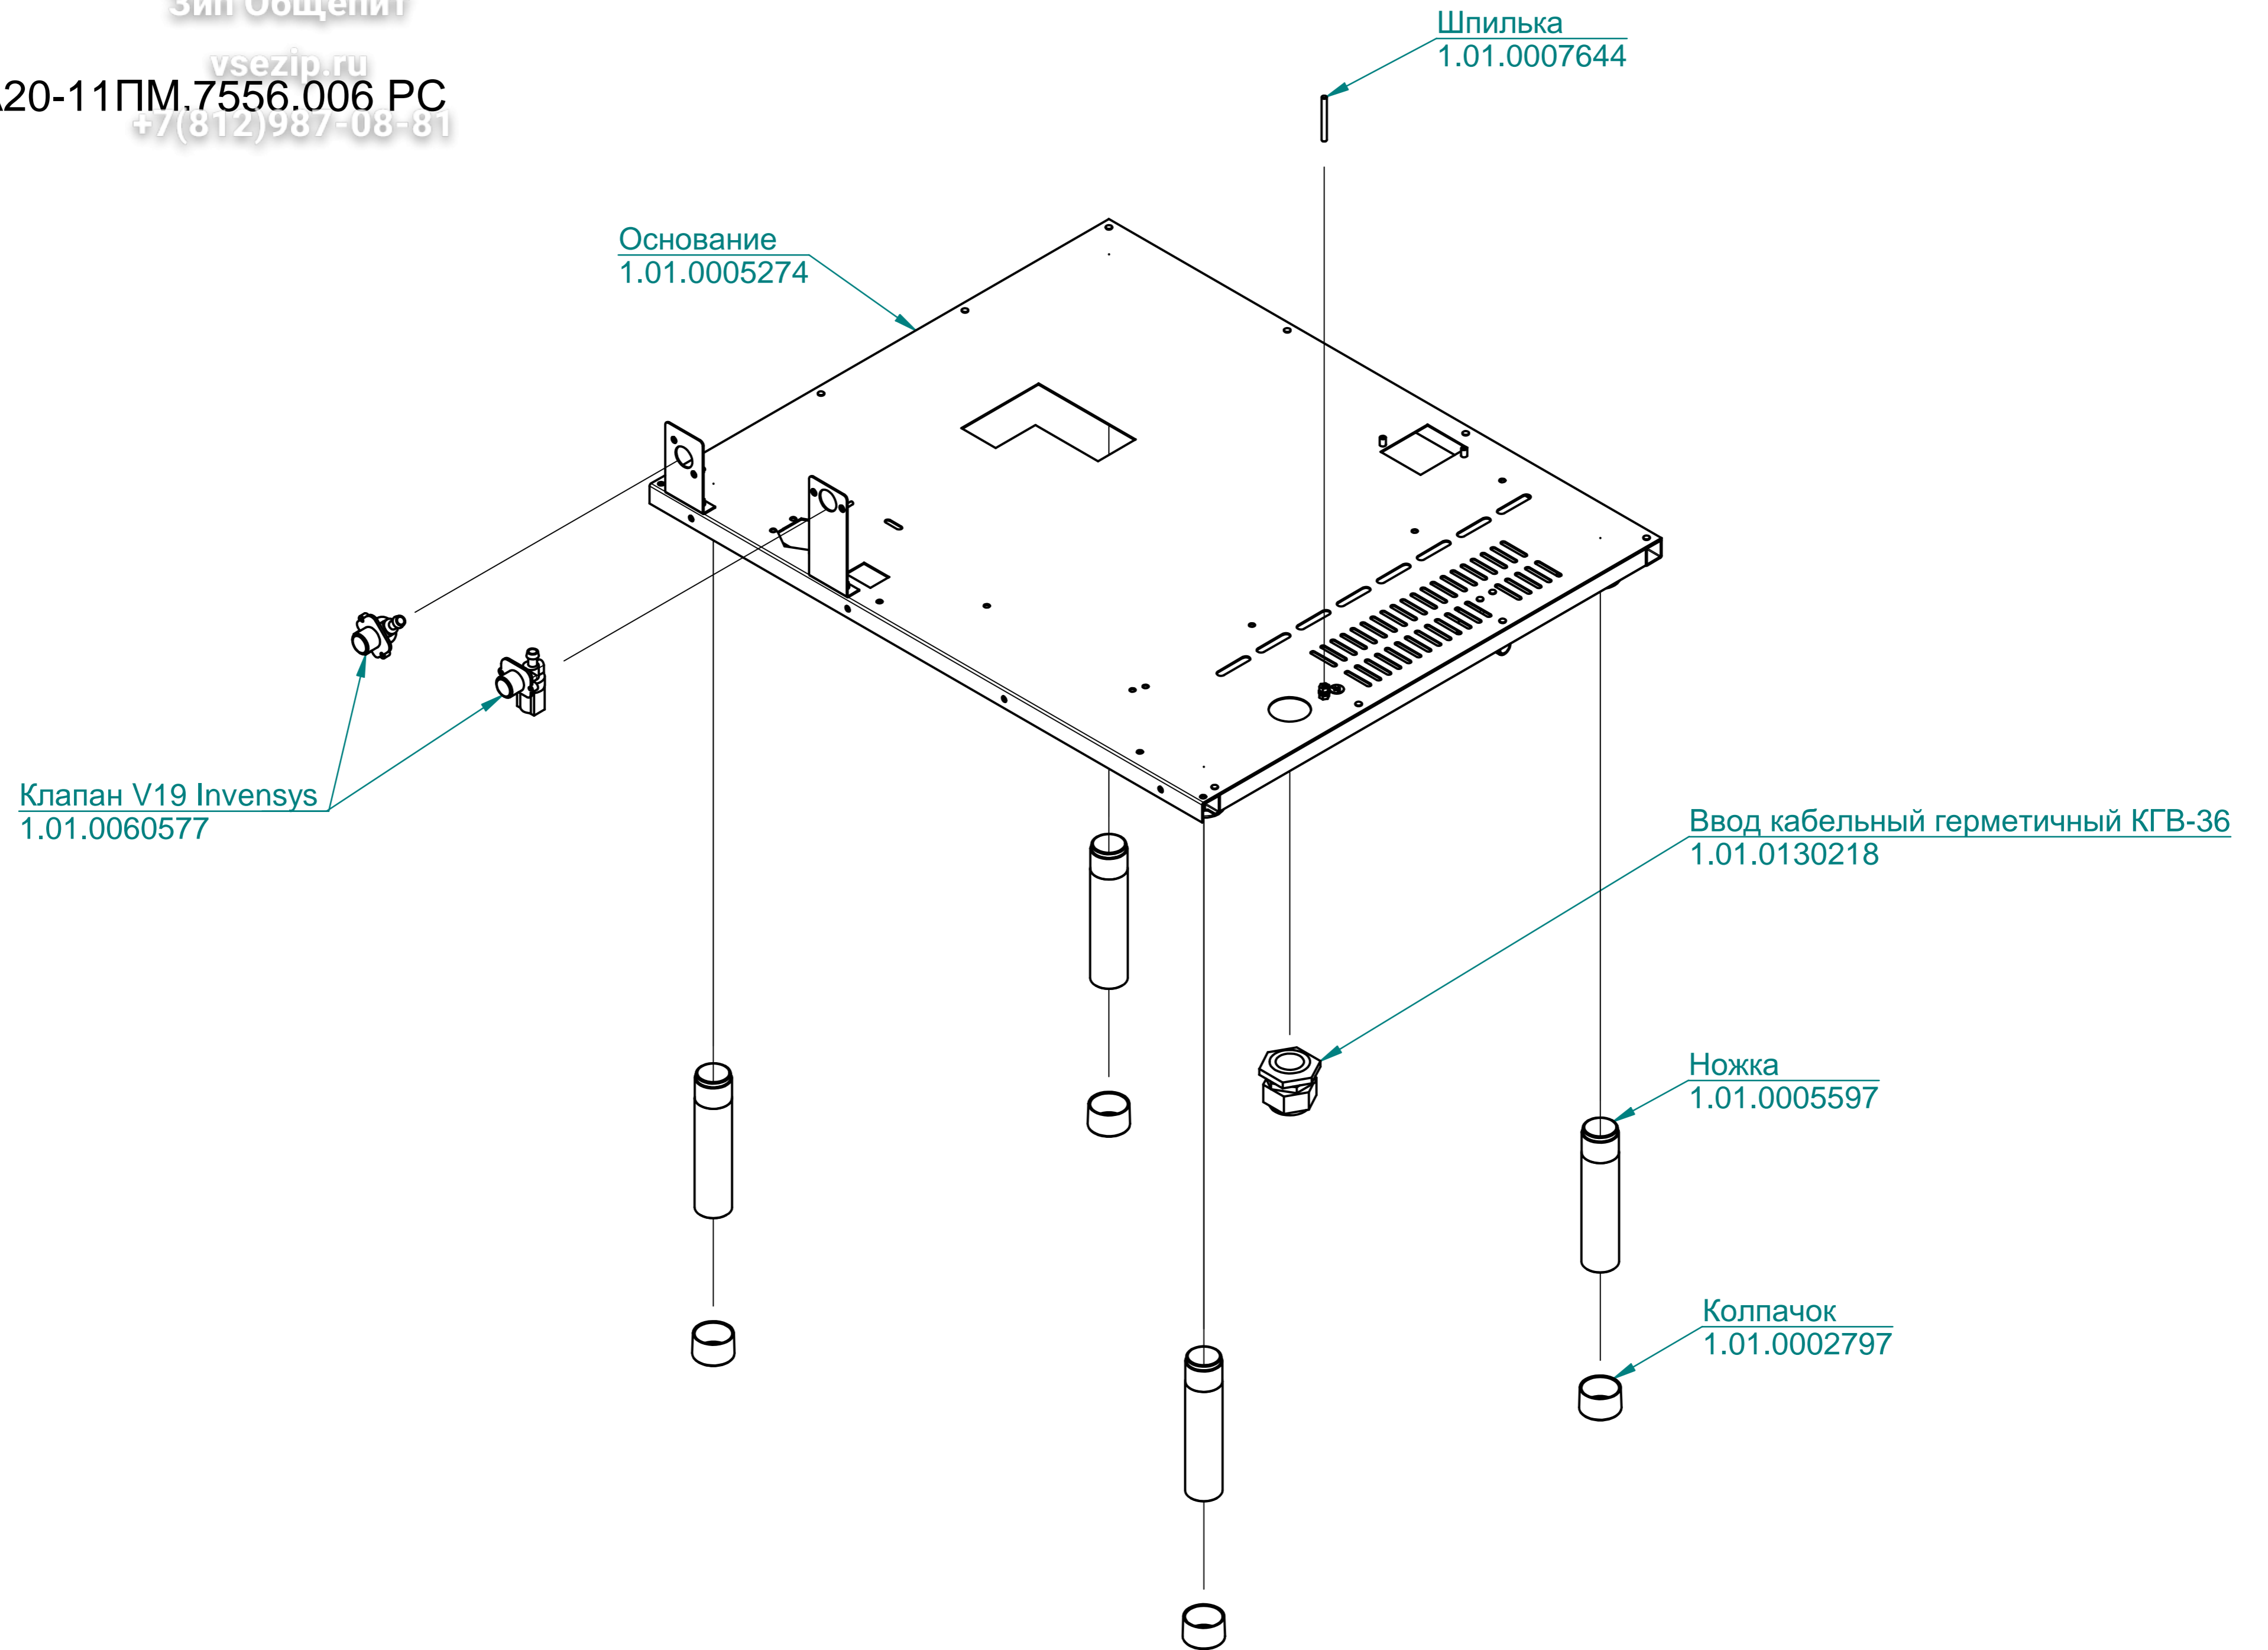

Зип Общепит

vsezip.ru

ПКА20-11ПМ.7556.006 РС

+7(812)987-08-81