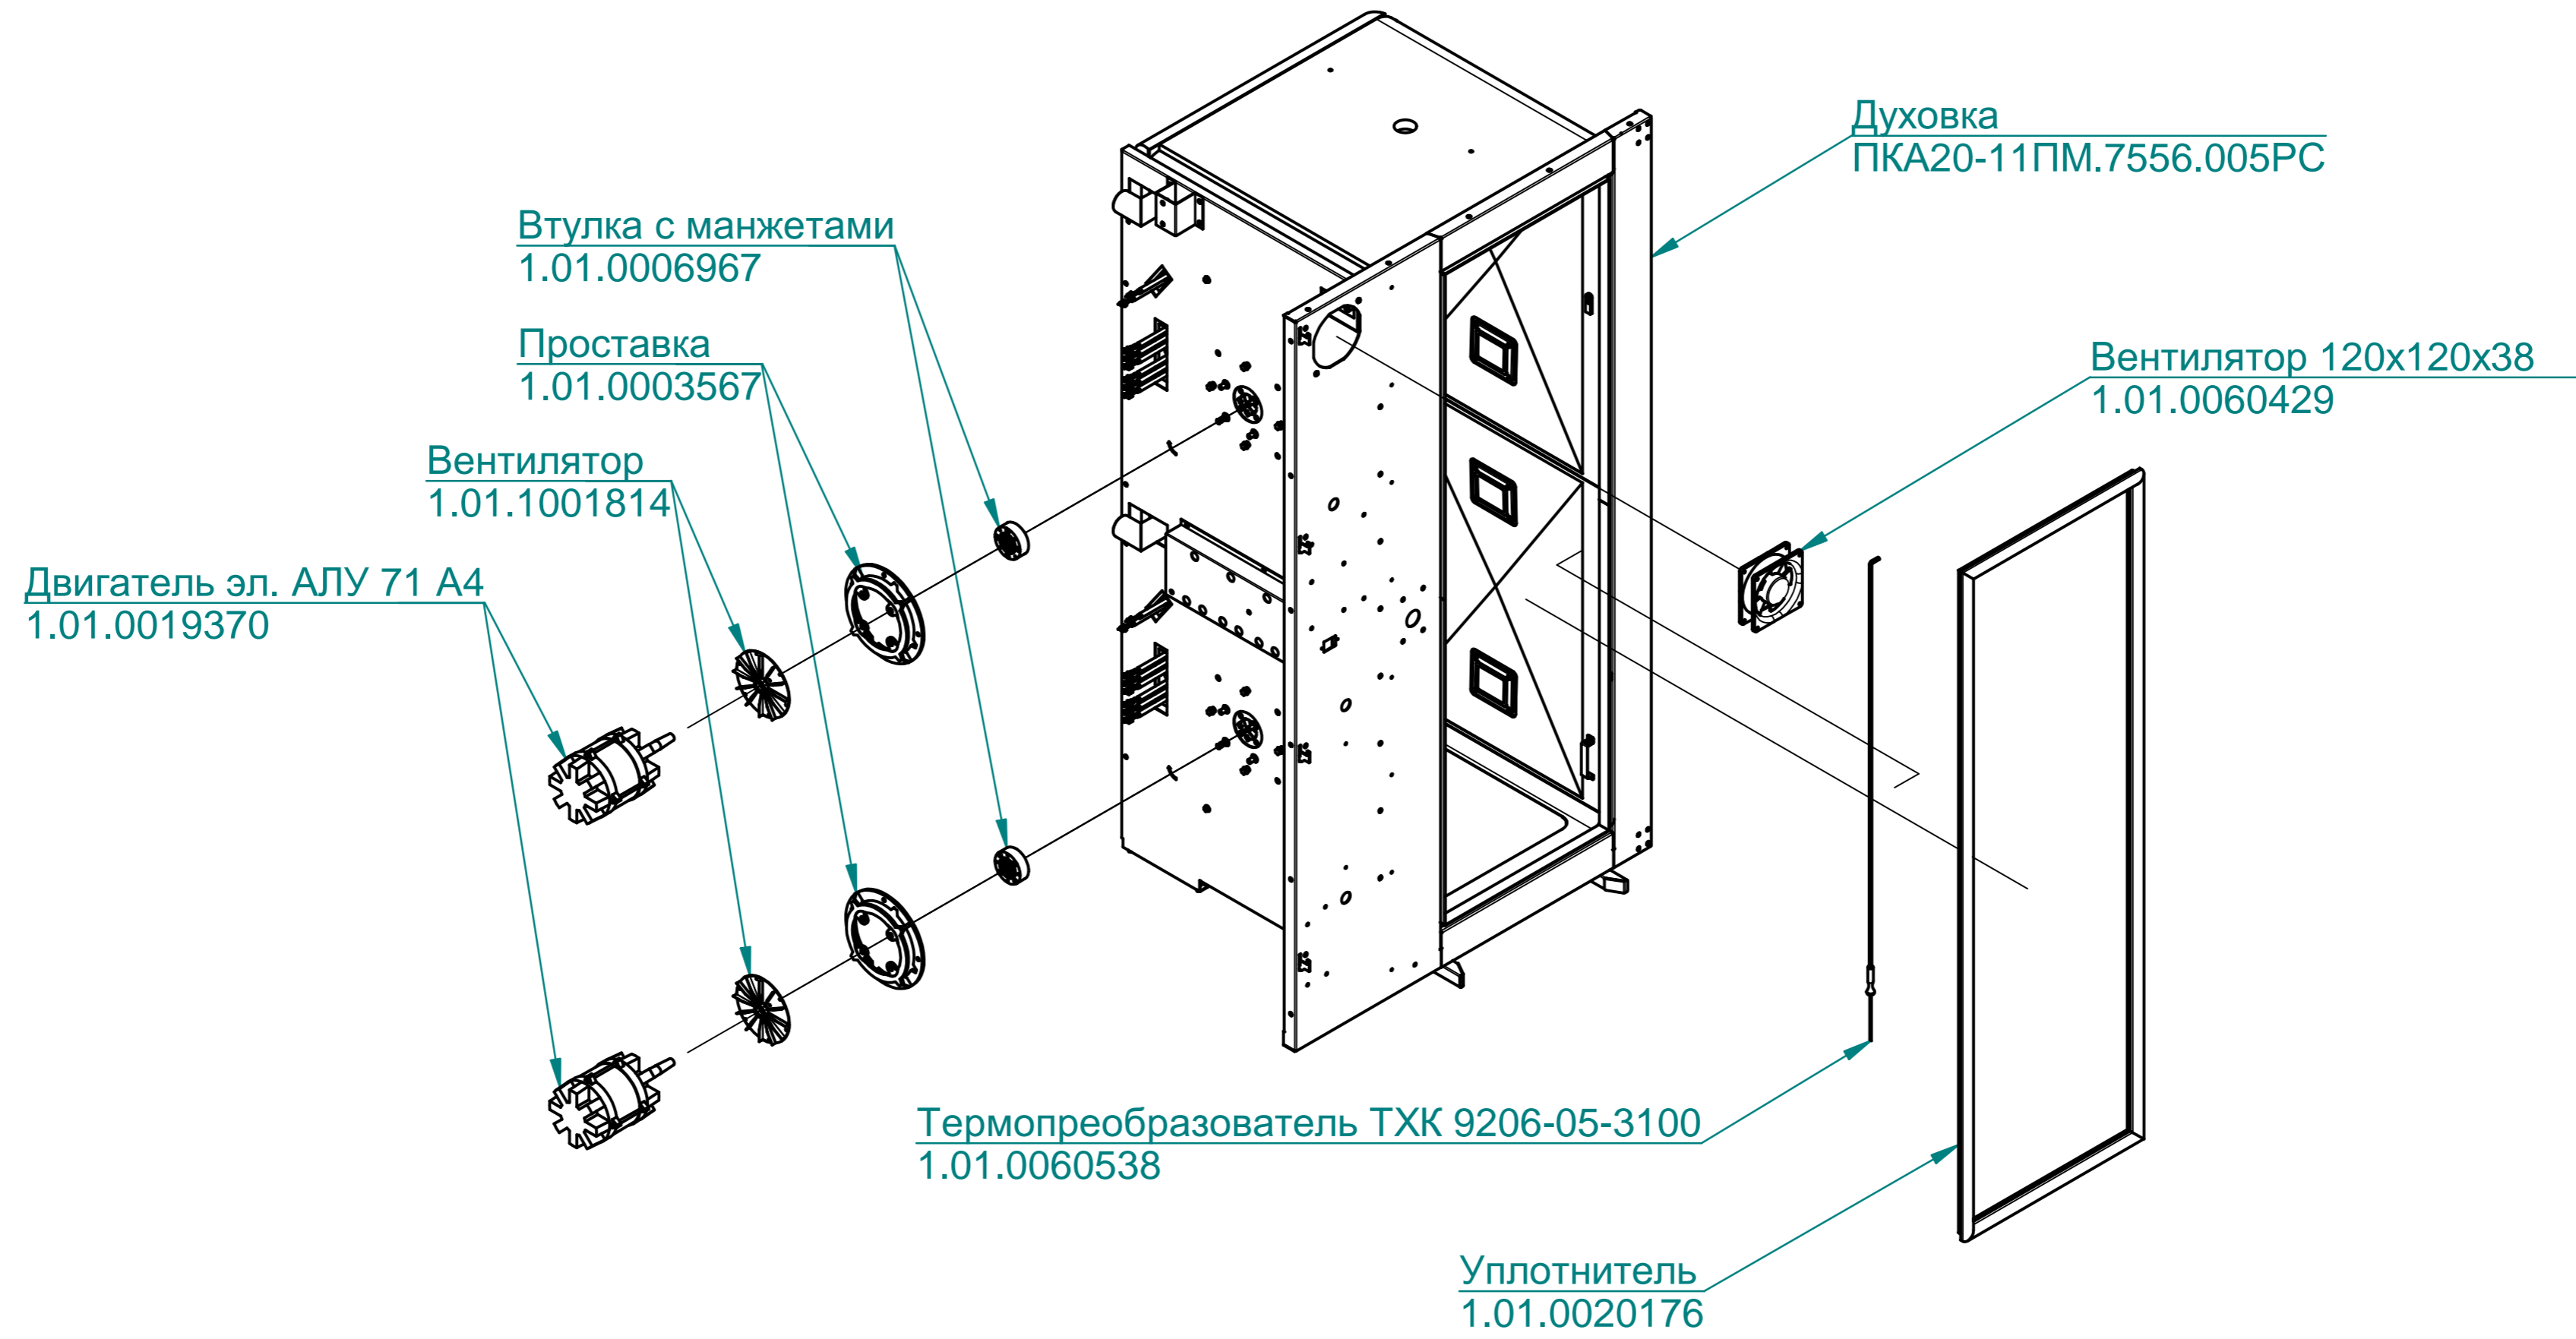

Зип Общепит

vsezip.ru

ПКА20-11ПМ.7556.004РС