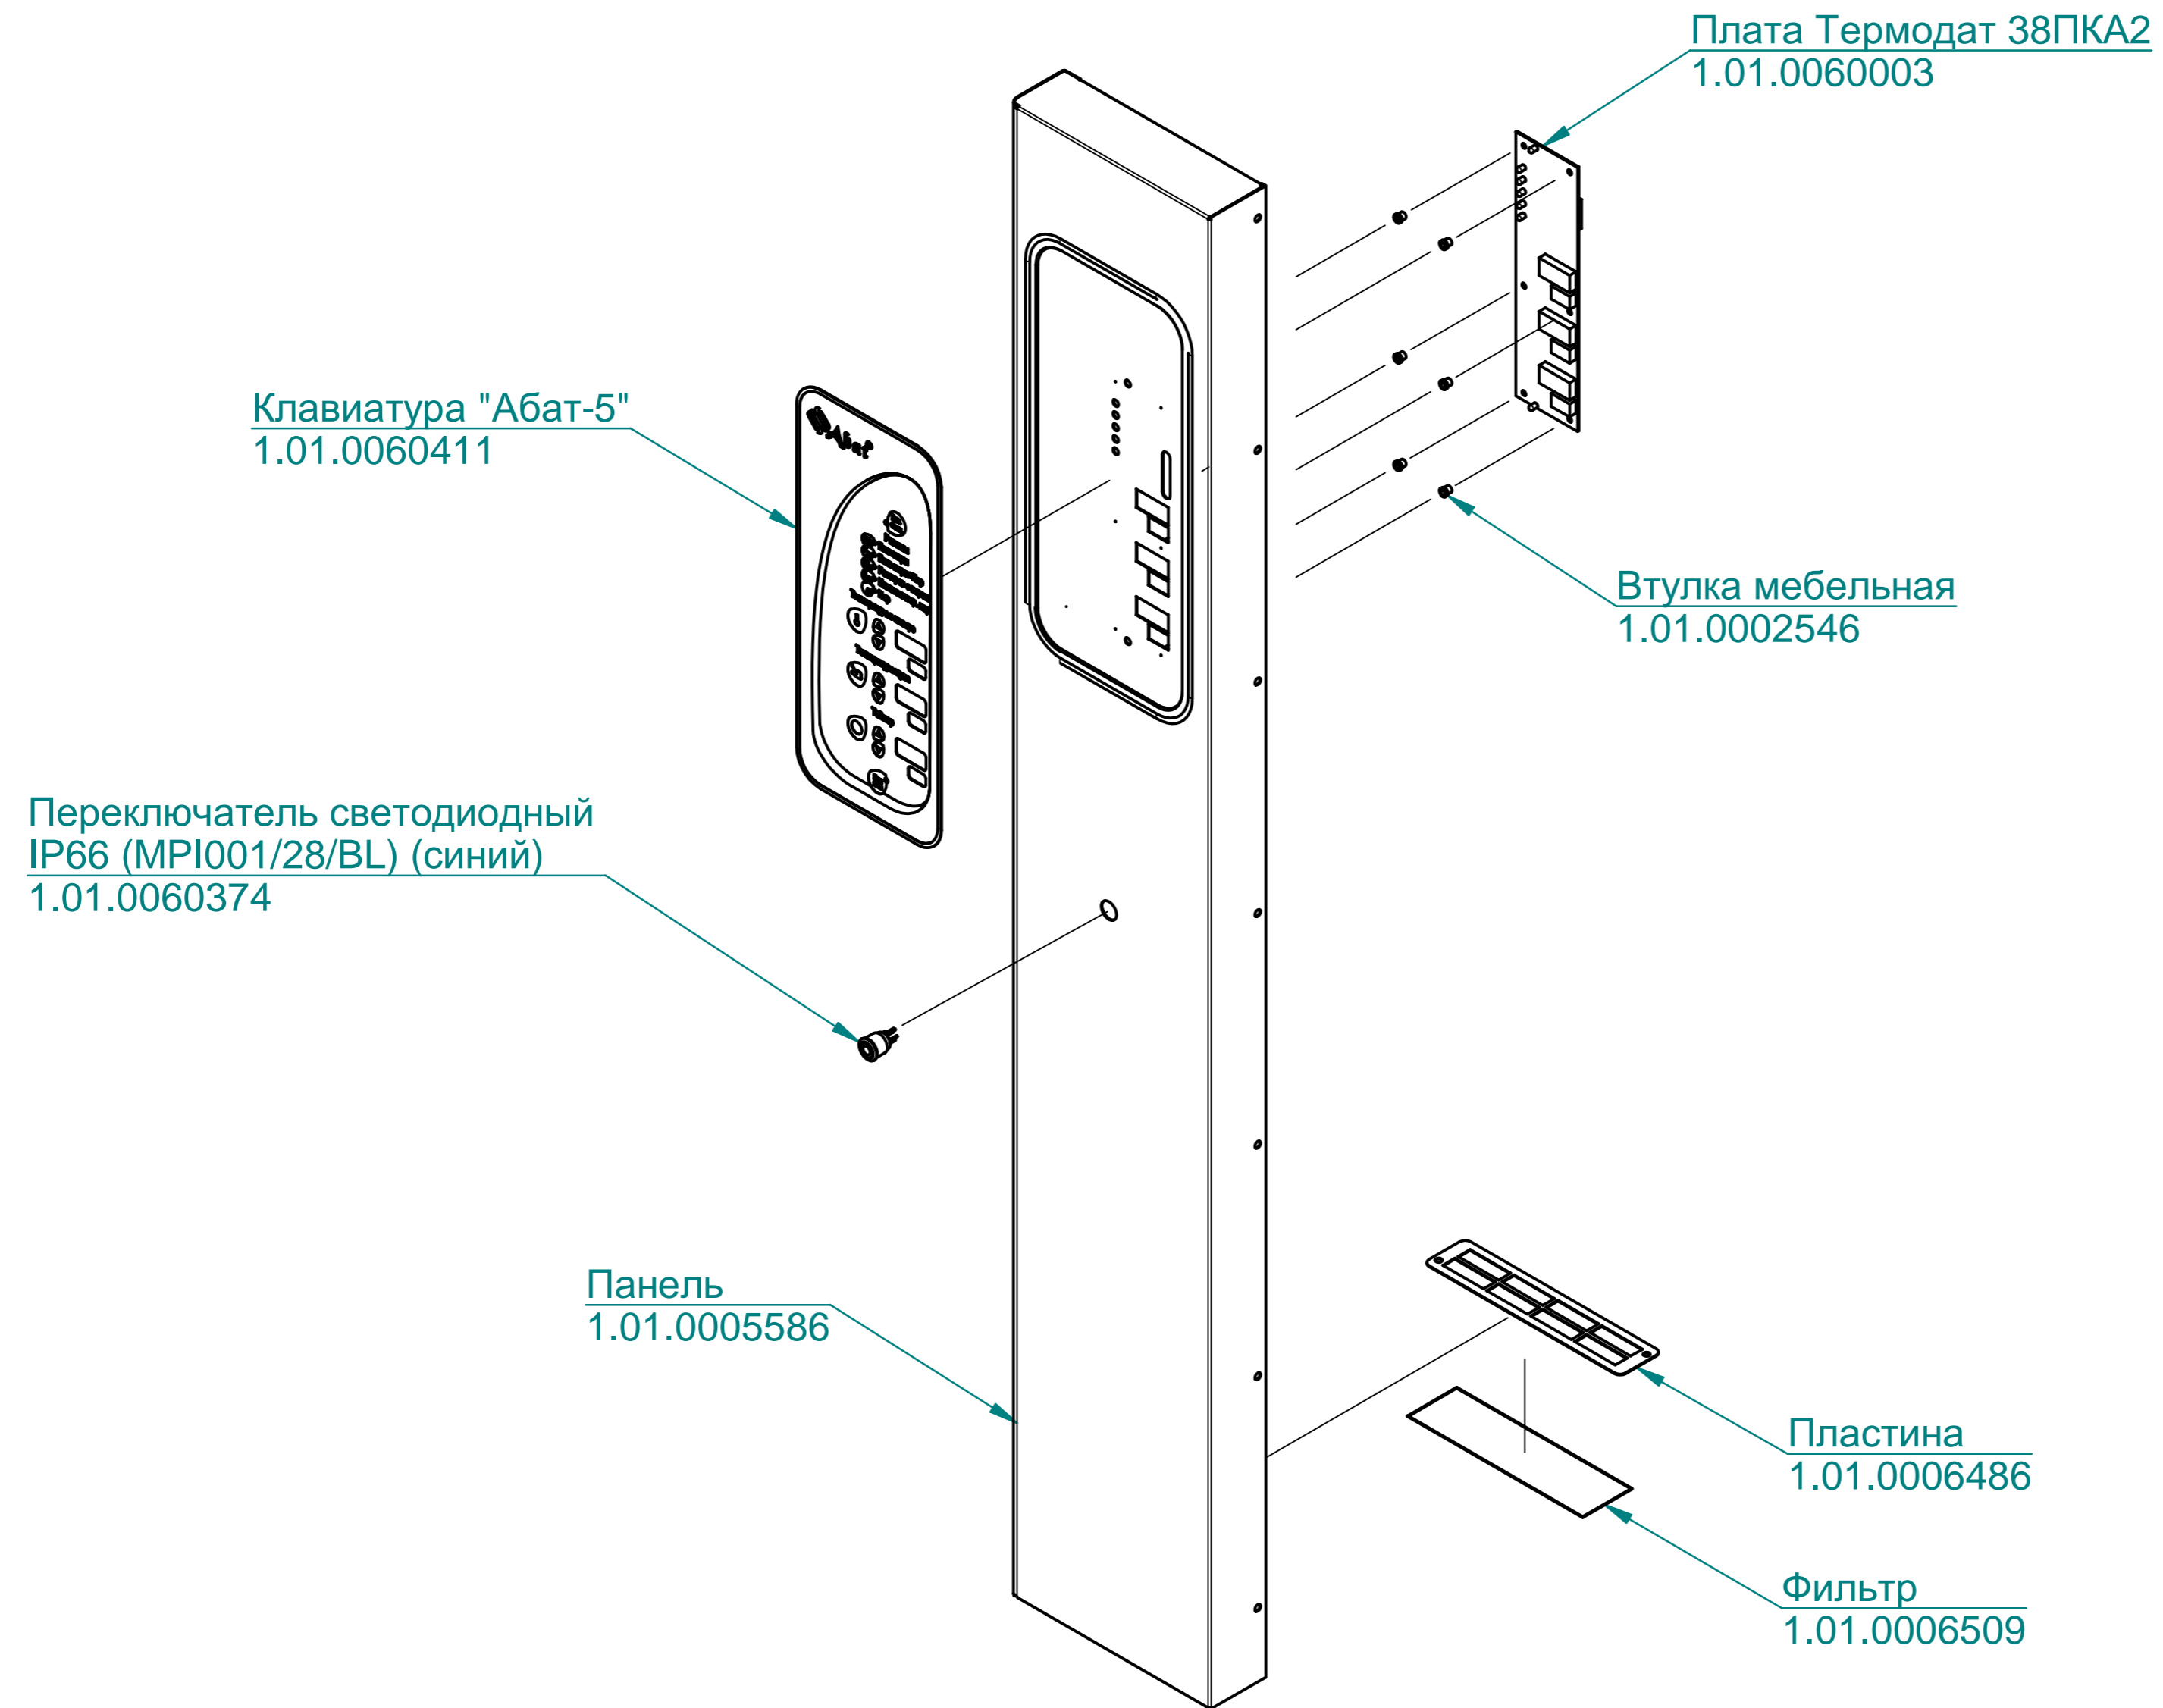

Плата Термодат 38ПКА2  
1.01.0060003

Привод заслонки  
ПКА20-11ПМ.7556.008РС

Щит монтажный  
ПКА20-11ПМ.7556.007РС

Разбрызгиватель  
1.01.0005830

Выключатель  
ПКА20-11ПМ.7556.009РС

Зип Общепит

vsezip.ru

ПКА20-11ПМ.7556.003 РС