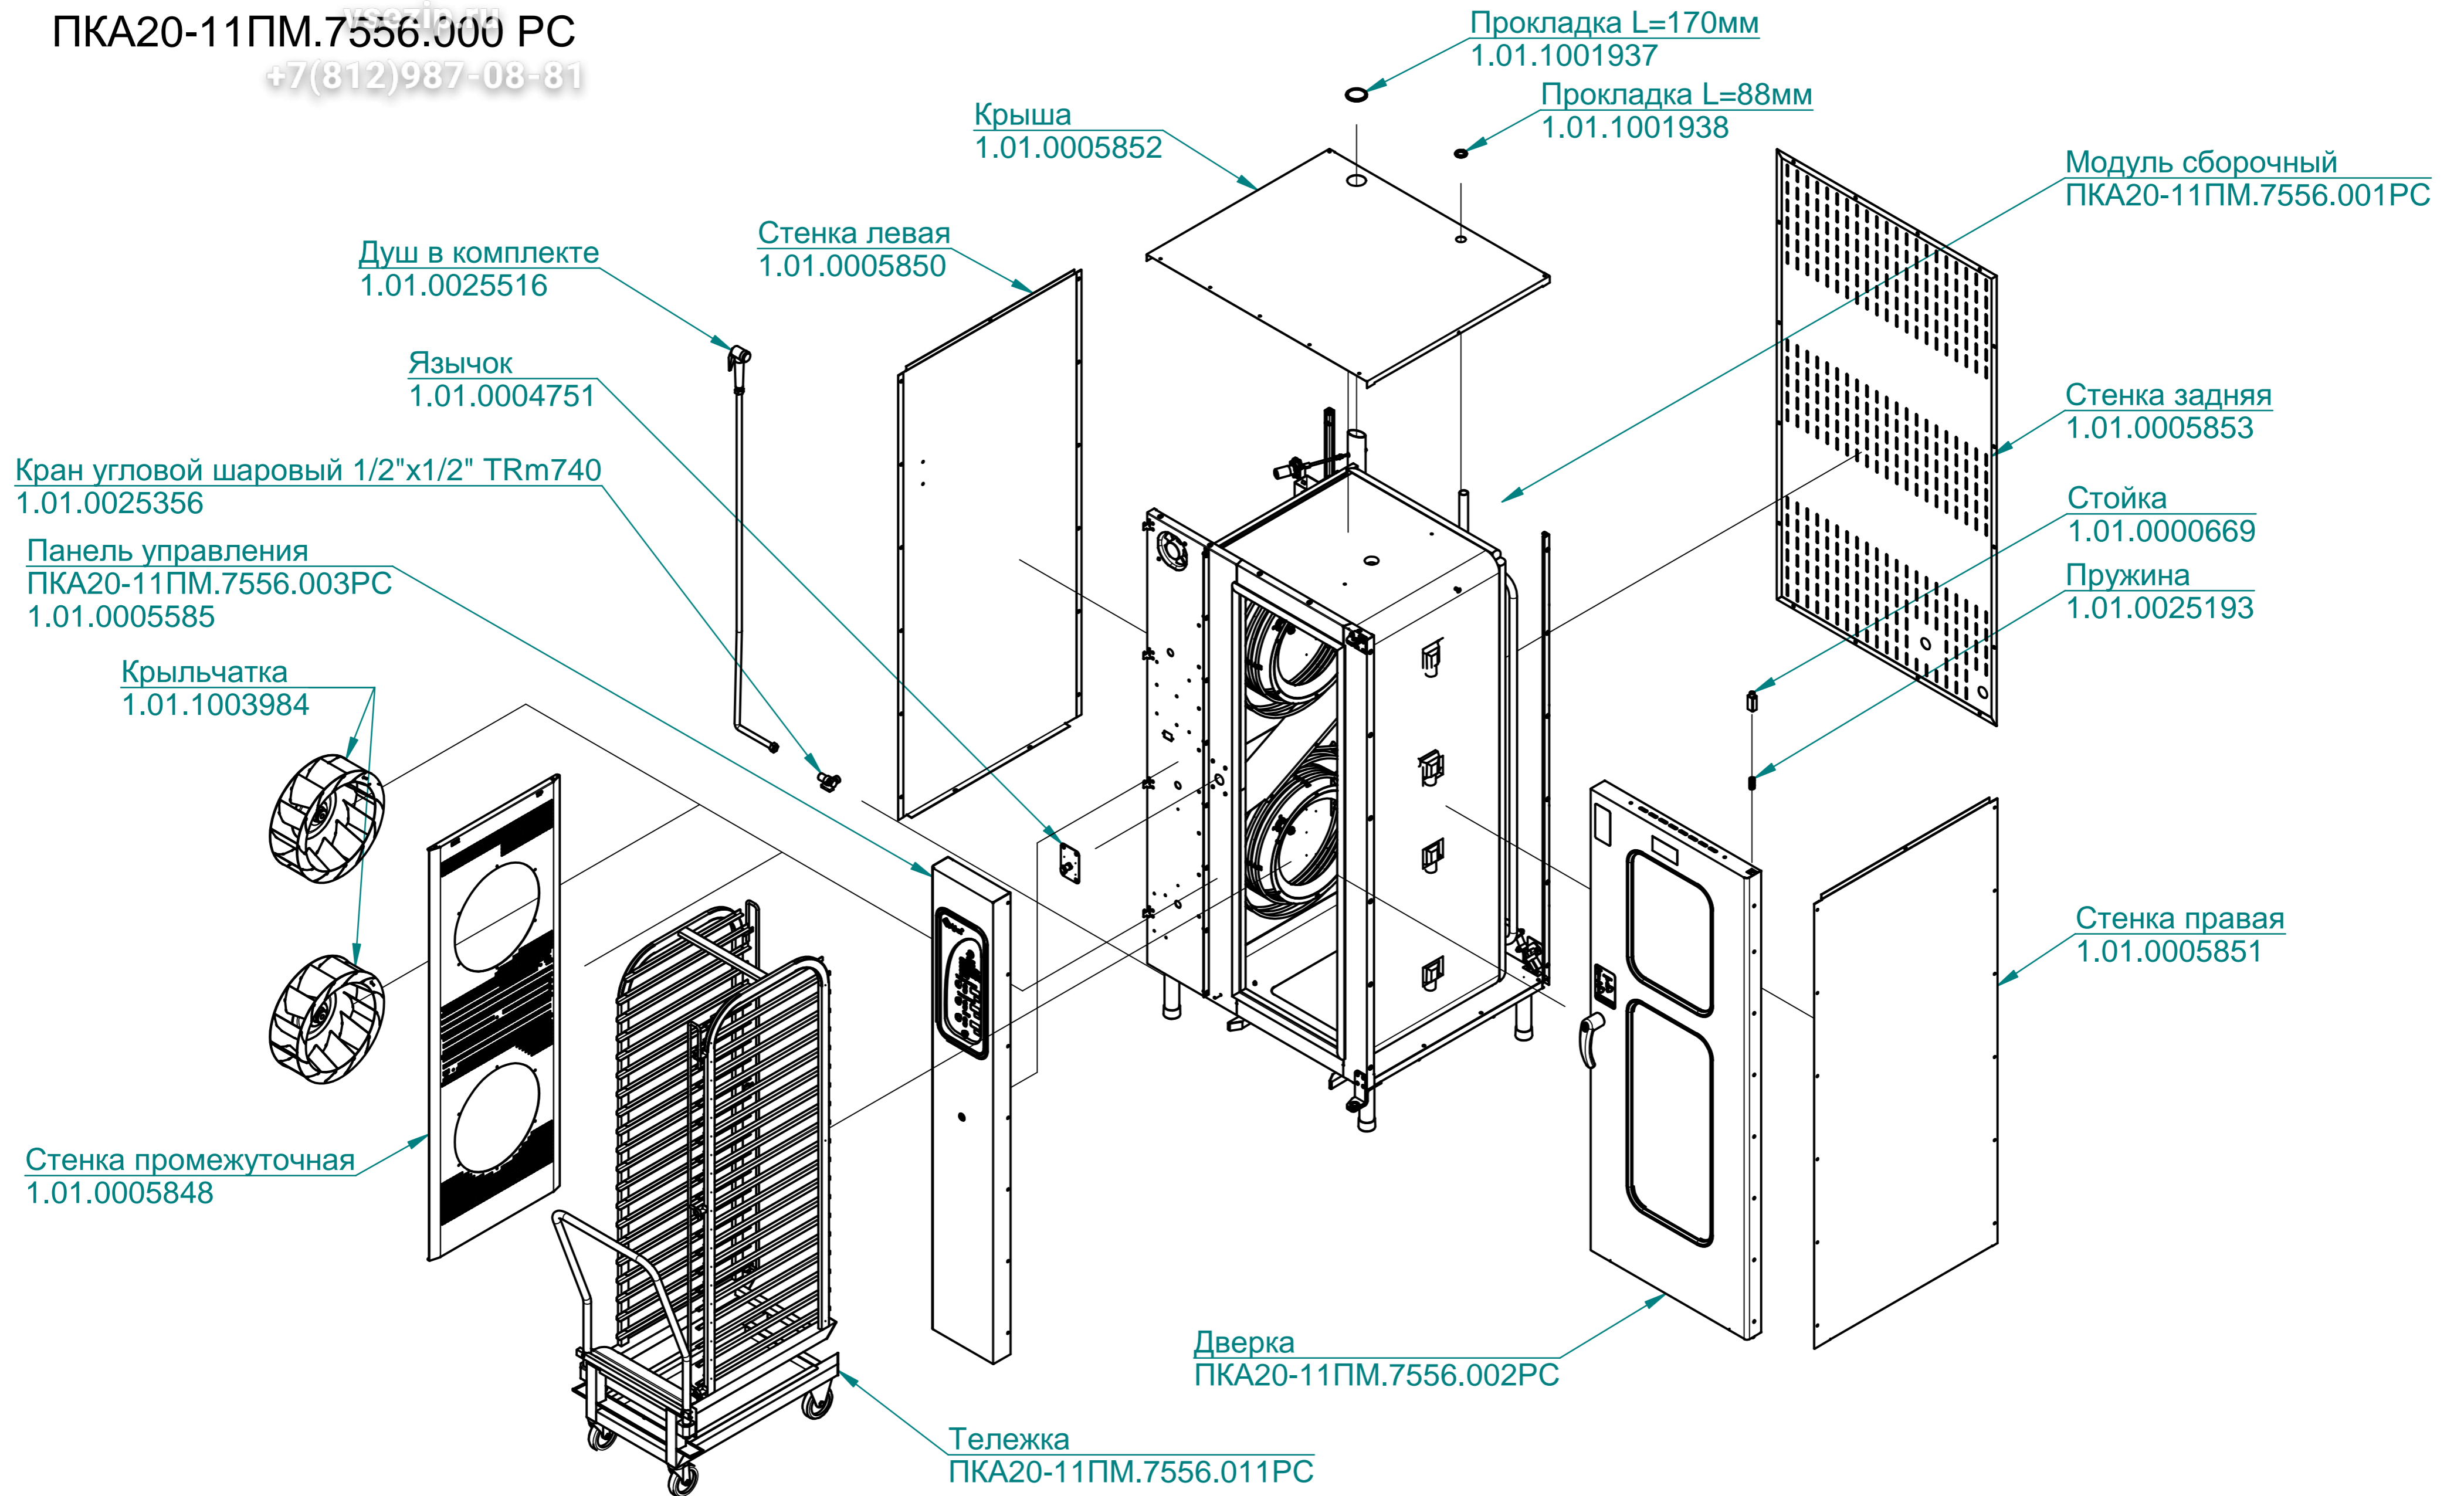

Зип Общепит

ПКА20-11ПМ.7556.000 РС

+7(812)987-08-81