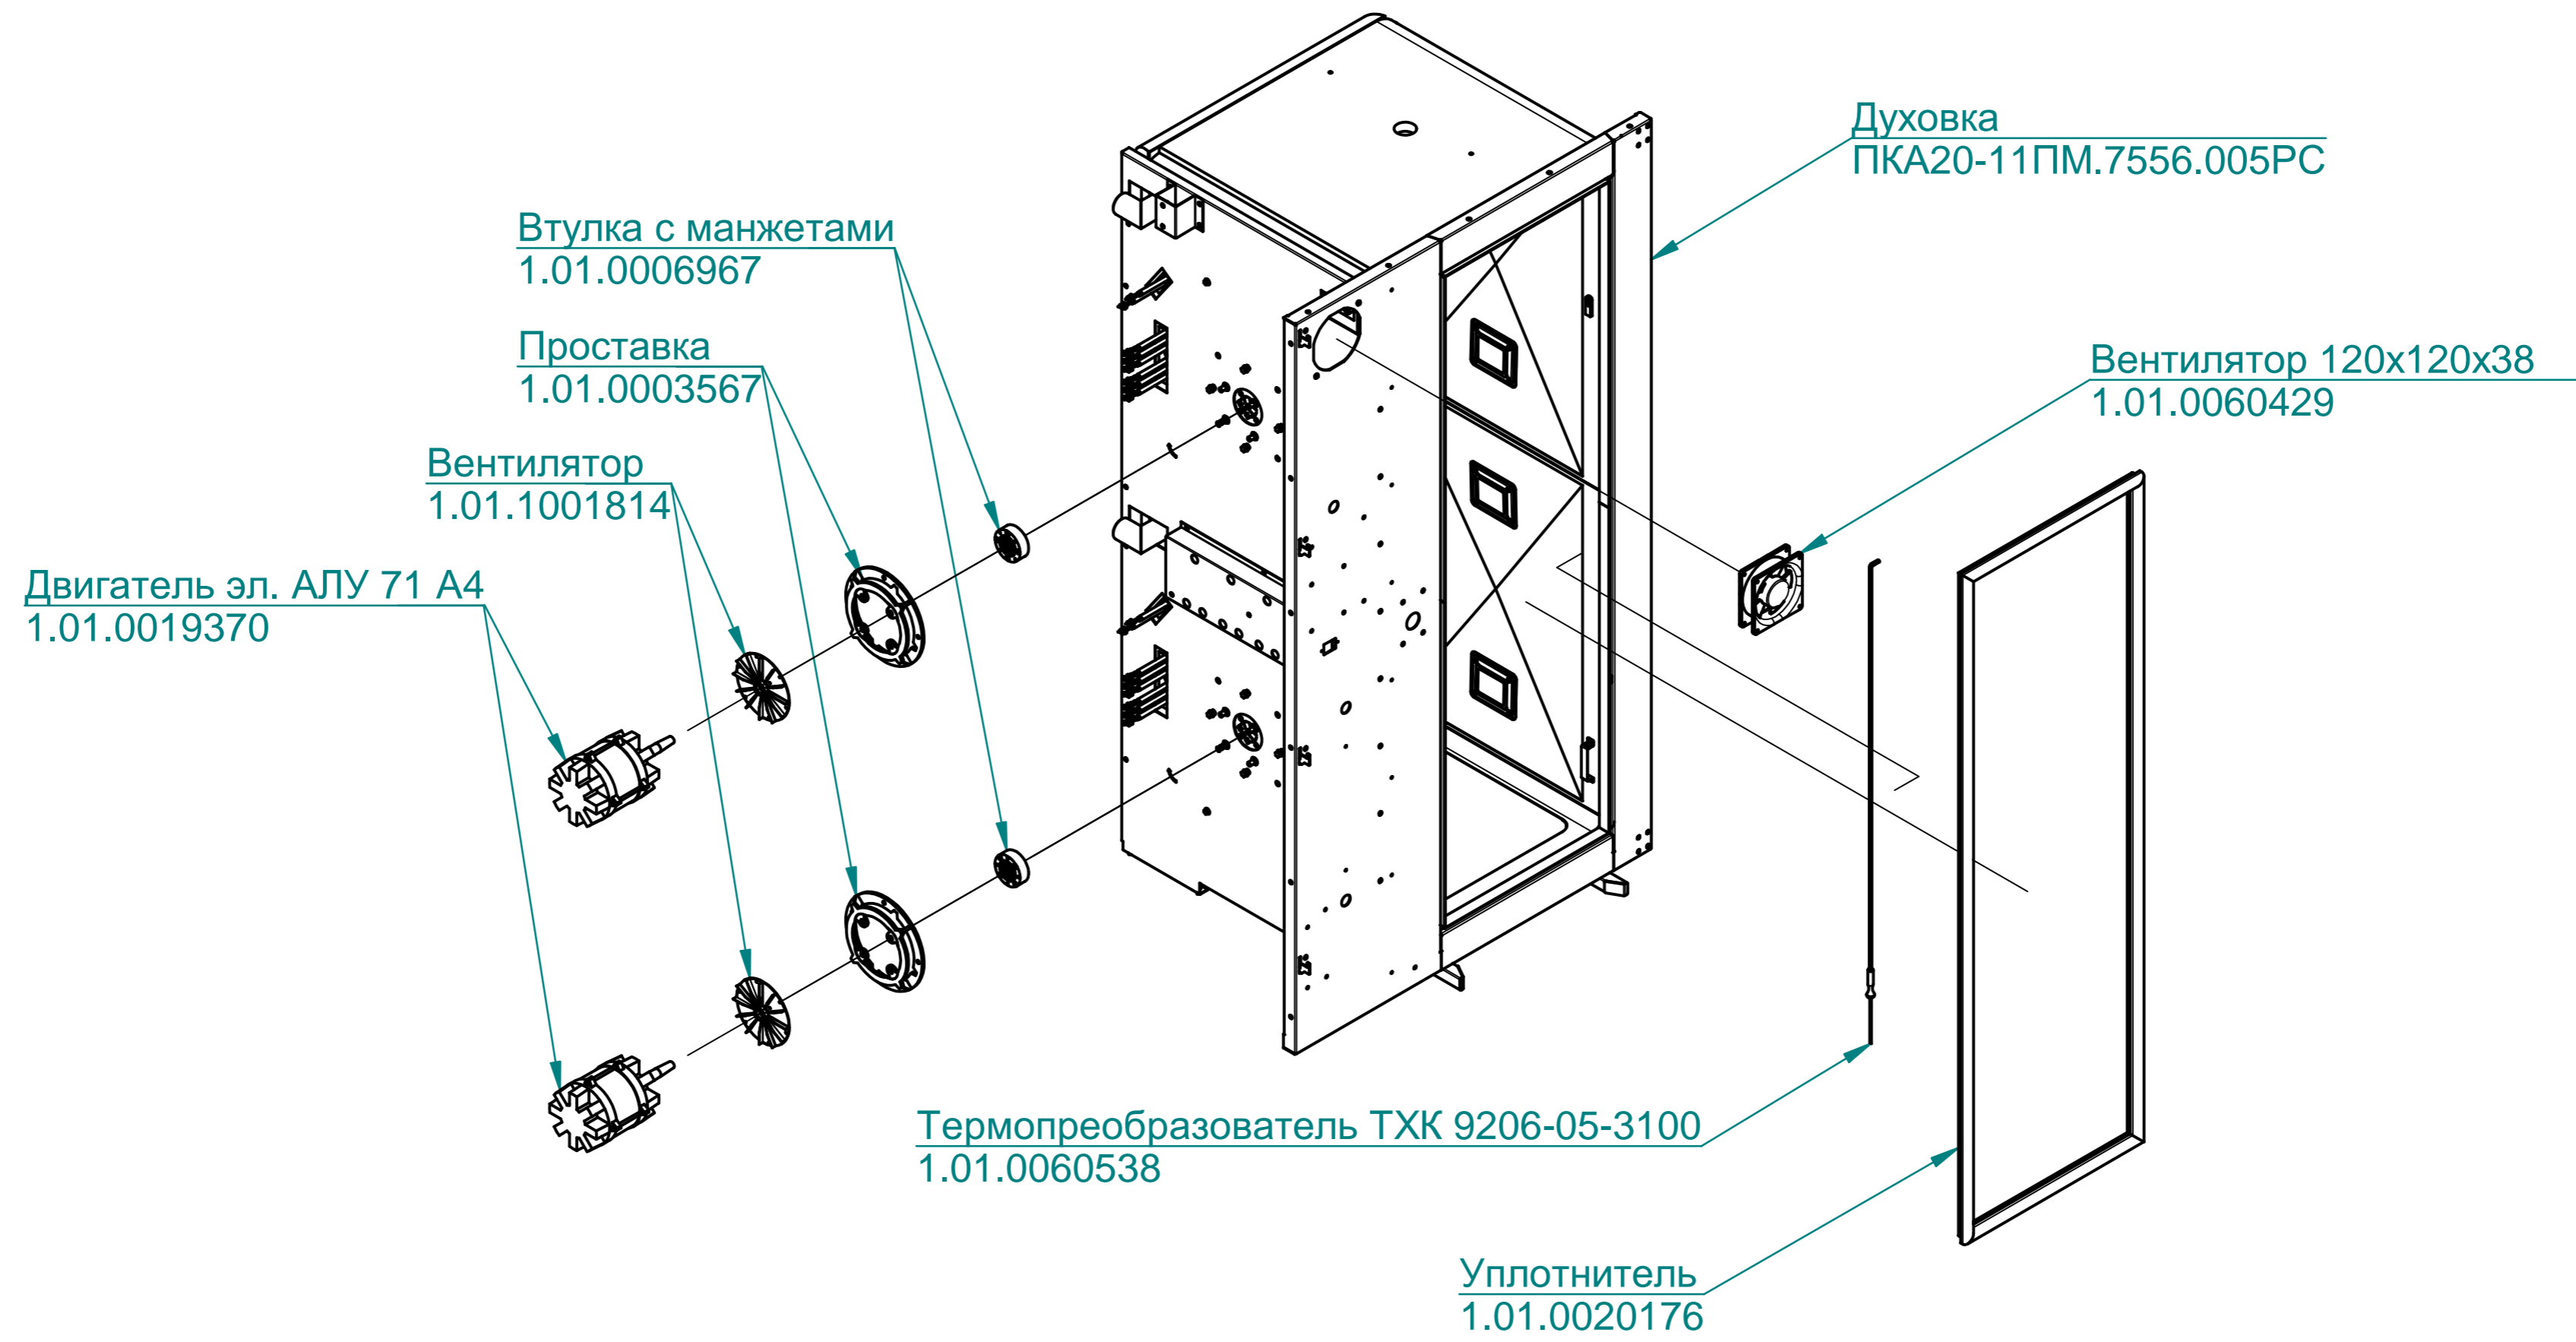

Зип Общепит

vsezip.ru

ПКА20-11ПМ.7556.004РС