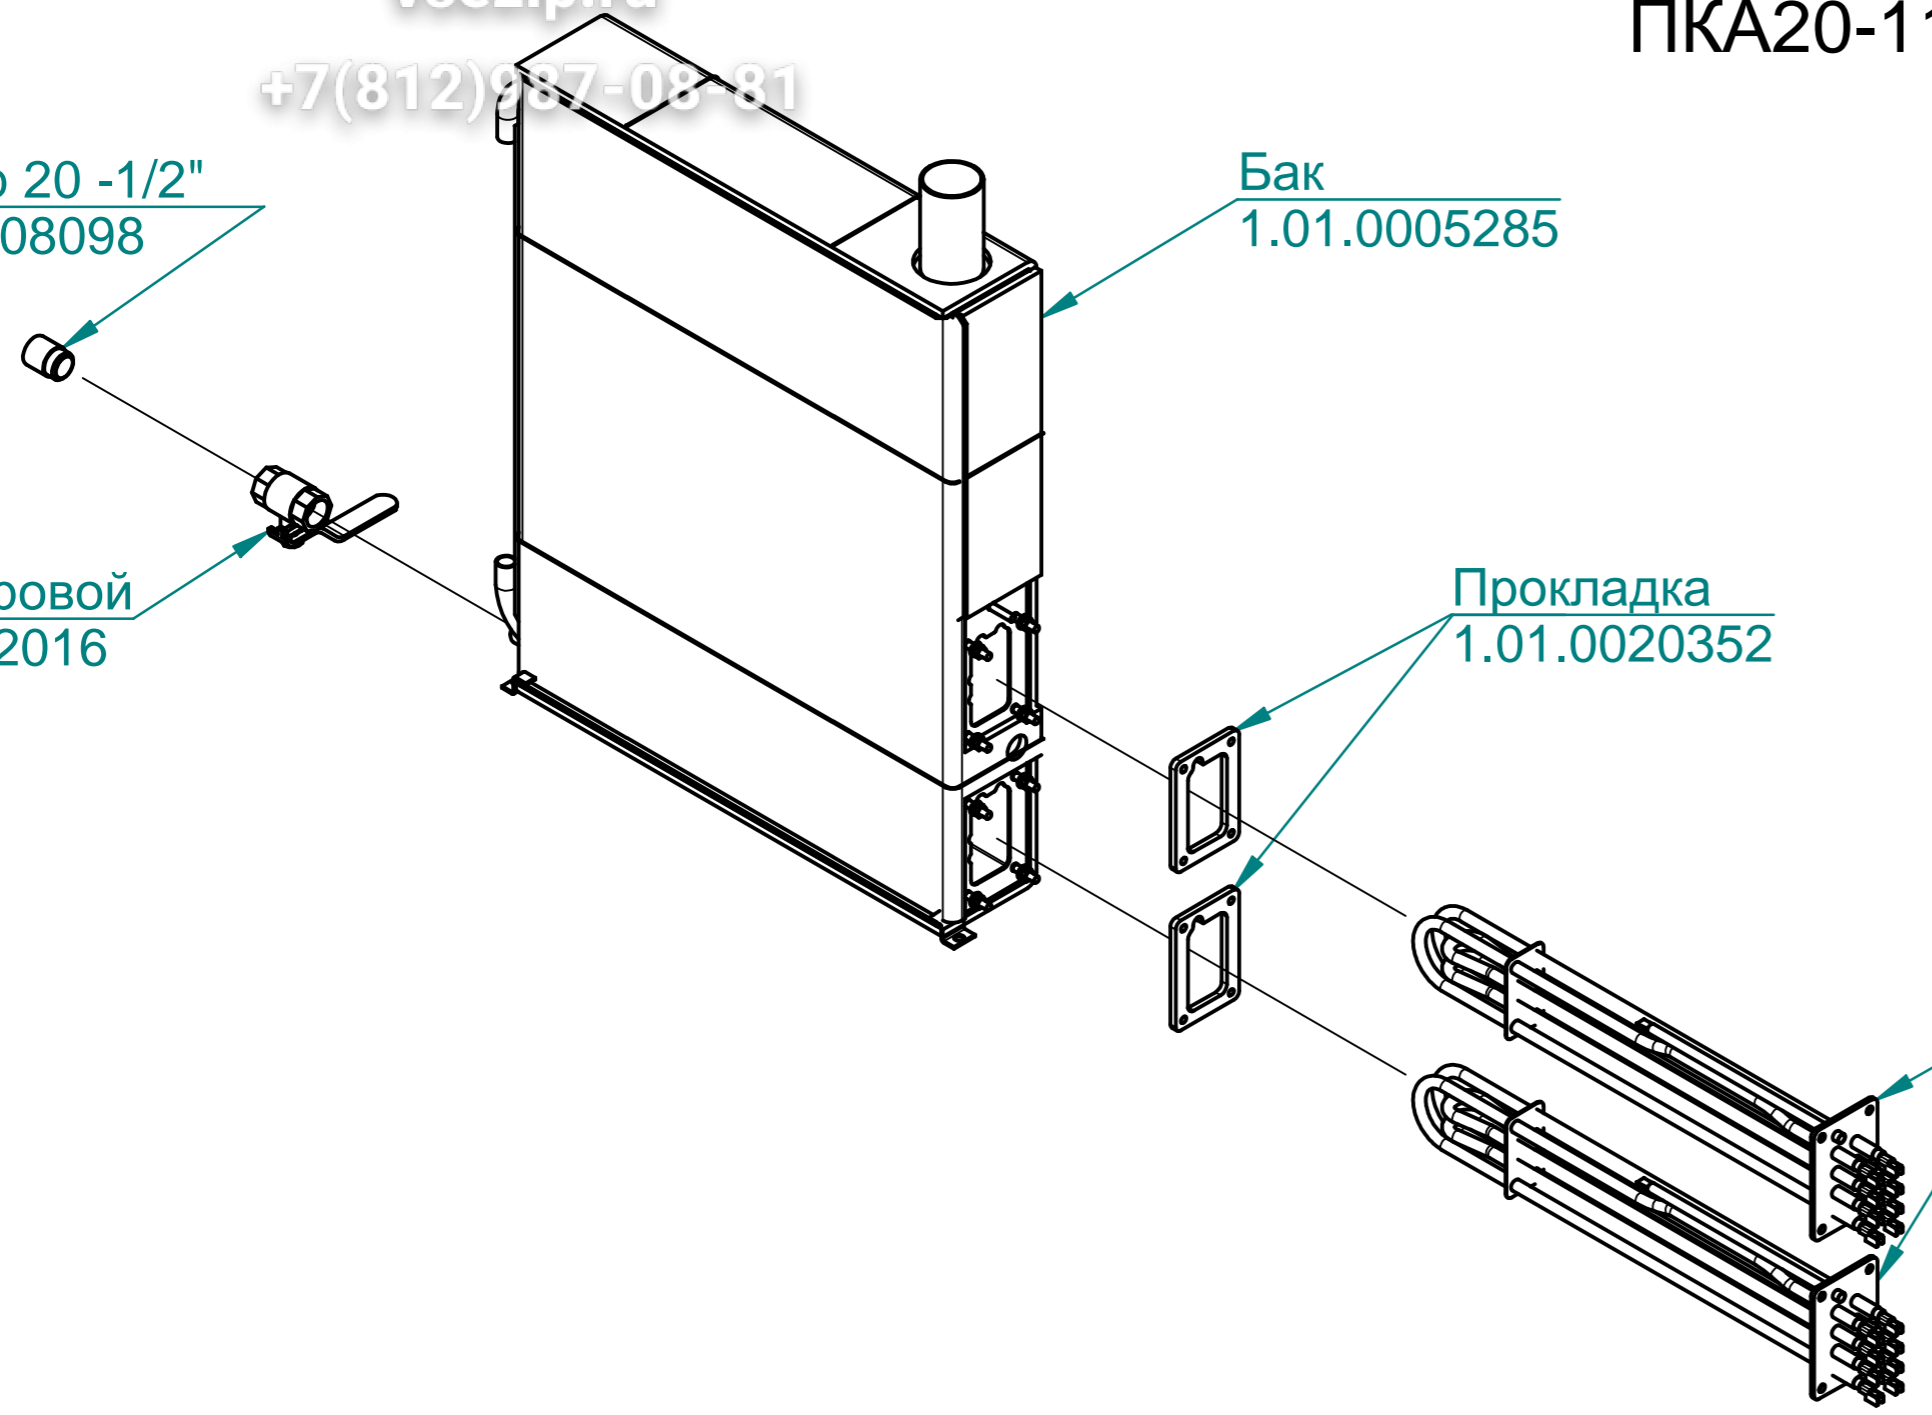

vsezip.ru

+7(812)987-08-81

ПКА20-11ПМ.7556.010 РС

Штуцер 20 -1/2"
1.01.0008098

Кран шаровой
1.01.0002016

Бак
1.01.0005285

Прокладка
1.01.0020352

ТЭН-В4-330 А 8,5/12 P230
1.01.0060525