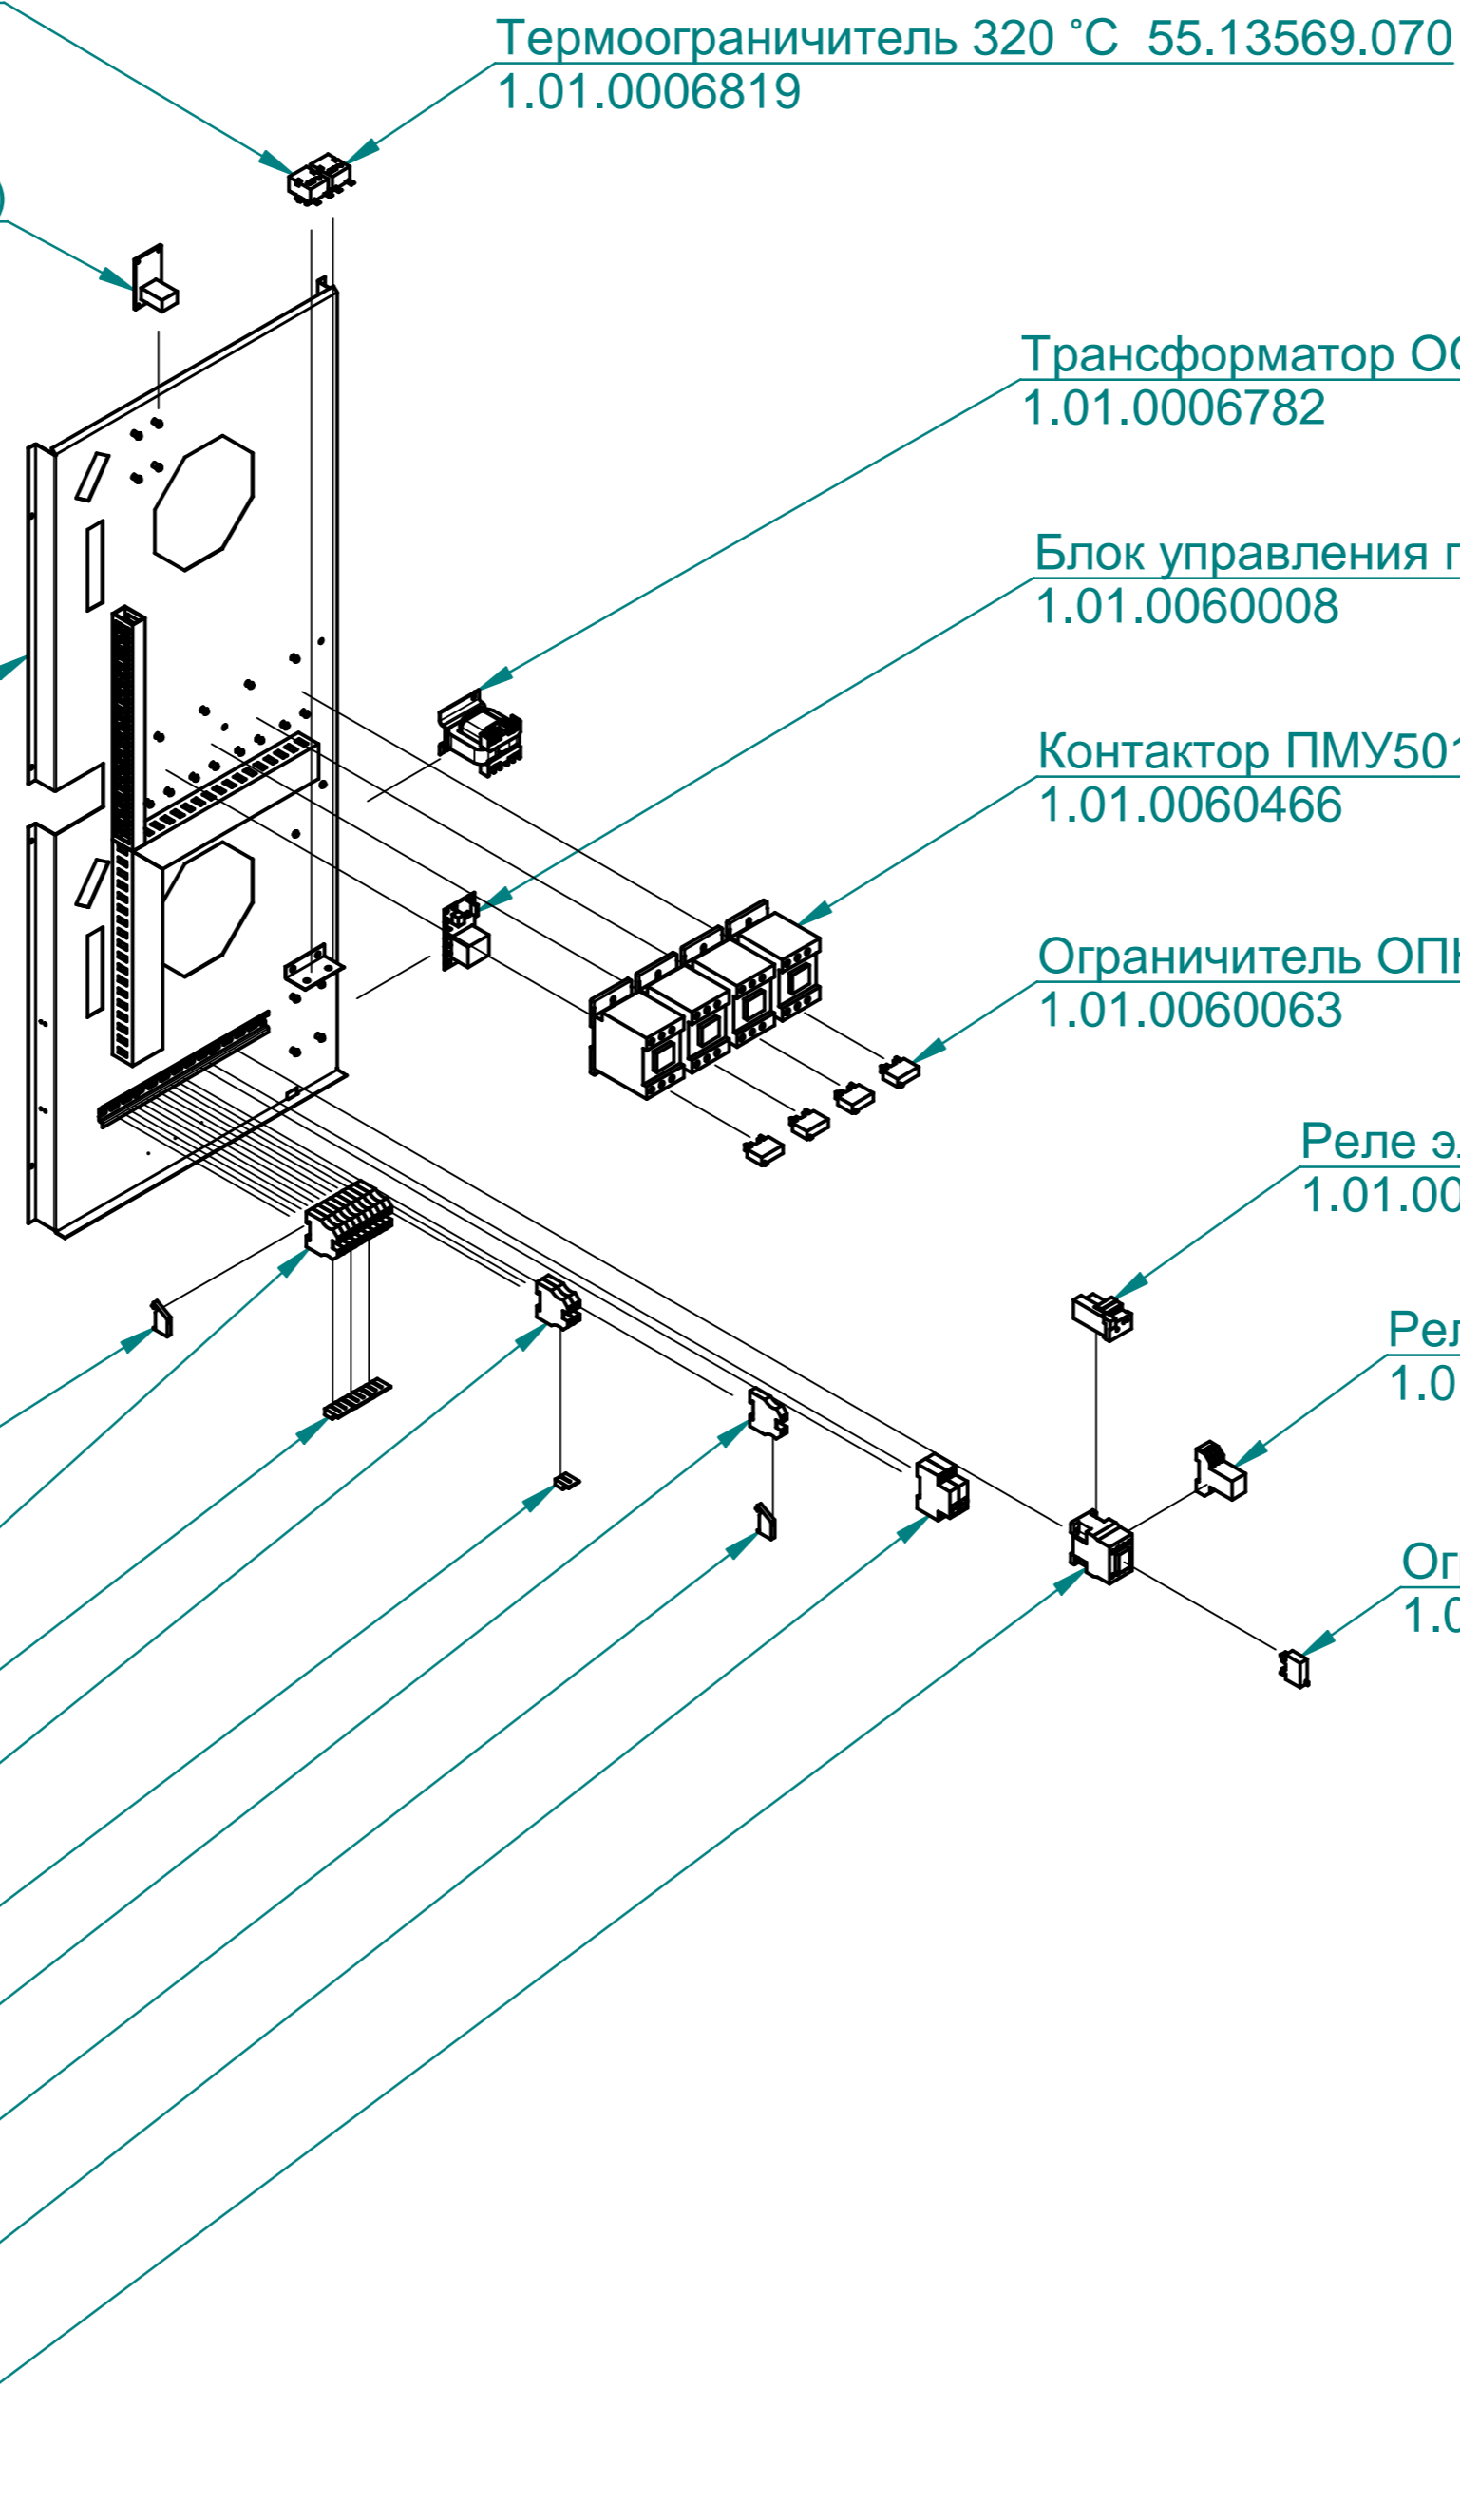

Зип Общепит

vsezip.ru

+7(812)987-08-81

Термоограничитель 130 °С 55.13522.090
1.01.0060022

Термоограничитель 320 °С 55.13569.070
1.01.0006819

ПКА20-11ПМ.7556.007 РС

Блок управления моторедуктором (БУМР)
1.01.0060473

Трансформатор ОСМ 1-0,063 220/12
1.01.0006782

Блок управления пароконвектоматом
1.01.0060008

Щит в сборе
1.01.0005661

Контактор ПМУ5011М 50А
1.01.0060466

Ограничитель ОПН-123 УХЛ4
1.01.0060063

Реле электротепловое токовое РТТ5-10-1 УХЛ4, 2,00А IP00
1.01.0060266

Держатель EW 35
1.01.0020002

Реле РЭК77/3 10А
1.01.0060527

Клемник WDU-16
1.01.0060328

Ограничитель ОПН-123 УХЛ4
1.01.0060063

Шина экранированная WQV 16/3
1.01.0060333

Клемник WDU-16BL
1.01.0060329

Шина экранированная WQV 16/2
1.01.0060332

Клемник WDU-16PE
1.01.0060330

Держатель EW 35
1.01.0020002

Выключатель ВА 47-29 1Р 3А
1.01.0006489

Контактор ПМУ 1810 18А
1.01.0006473