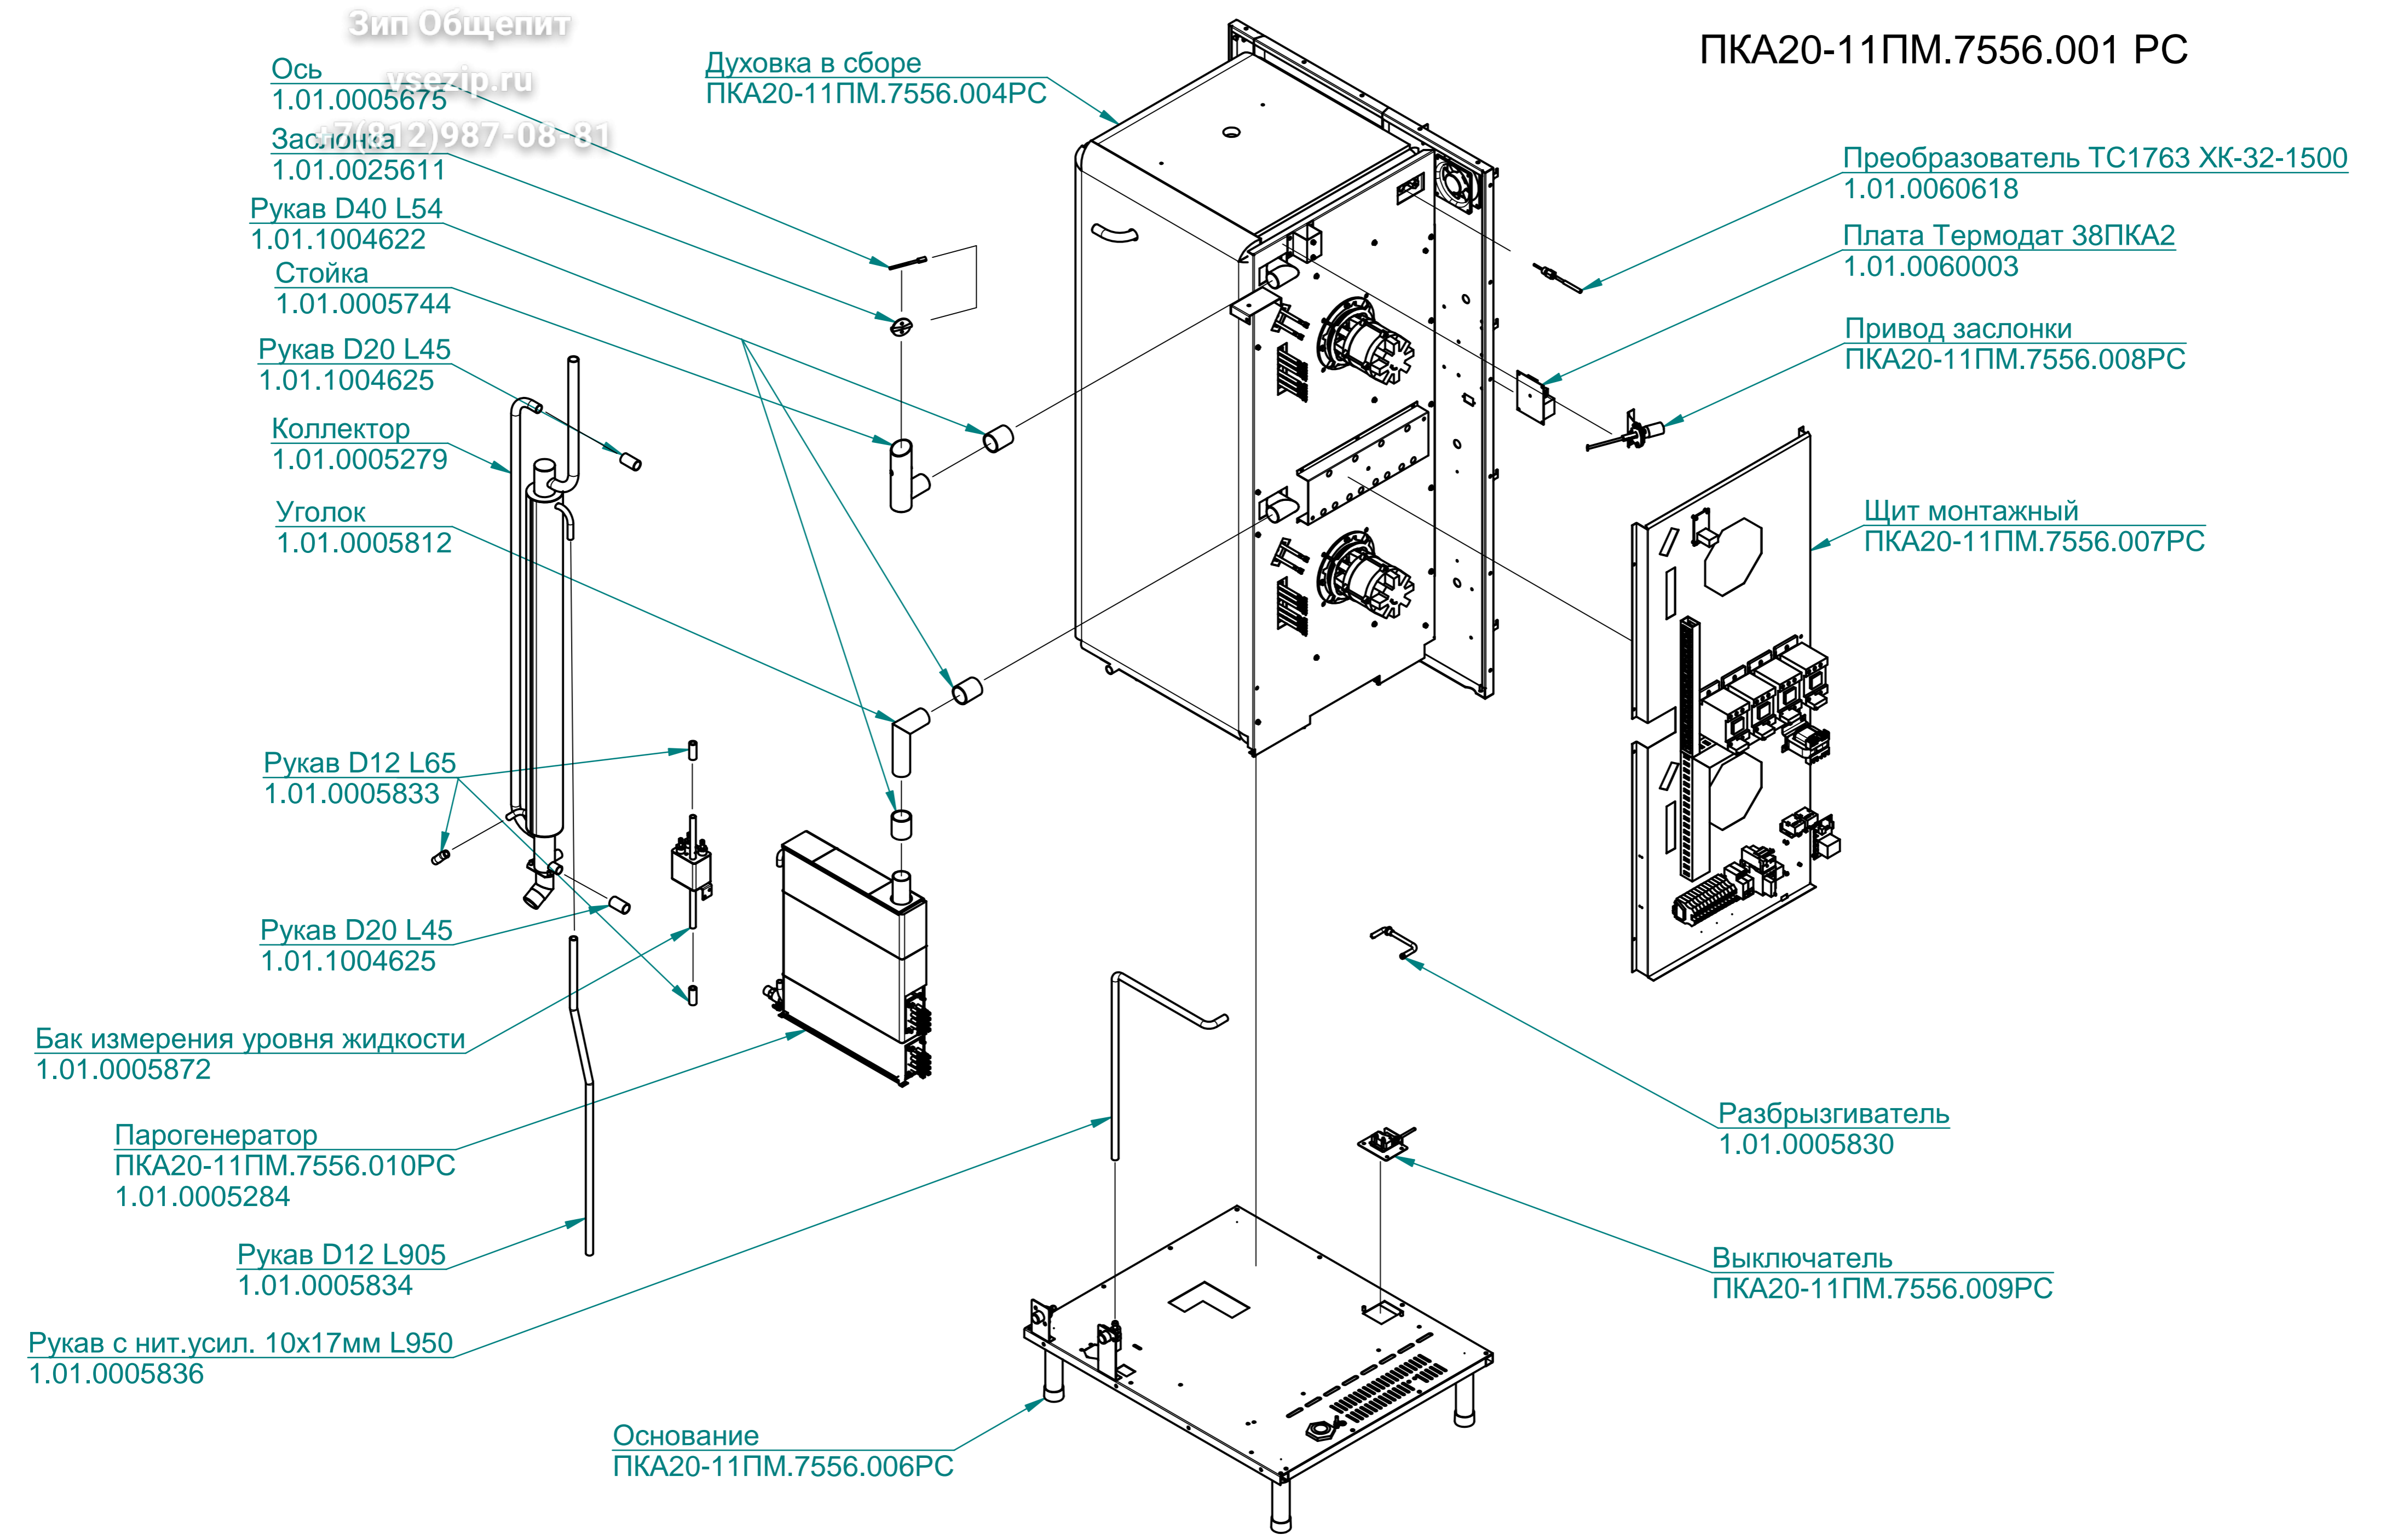

Зип Общежит

Ось
1.01.0005675

Заслонка
1.01.0025611

Рукав D40 L54
1.01.1004622

Стойка
1.01.0005744

Рукав D20 L45
1.01.1004625

Коллектор
1.01.0005279

Уголок
1.01.0005812

Рукав D12 L65
1.01.0005833

Рукав D20 L45
1.01.1004625

Бак измерения уровня жидкости
1.01.0005872

Парогенератор
ПКА20-11ПМ.7556.010РС
1.01.0005284

Рукав D12 L905
1.01.0005834

Рукав с нит.усил. 10x17мм L950
1.01.0005836

Основание
ПКА20-11ПМ.7556.006РС

Духовка в сборе
ПКА20-11ПМ.7556.004РС

ПКА20-11ПМ.7556.001 РС

Преобразователь ТС1763 ХК-32-1500
1.01.0060618

Плата Термодат 38ПКА2
1.01.0060003

Привод заслонки
ПКА20-11ПМ.7556.008РС

Щит монтажный
ПКА20-11ПМ.7556.007РС

Разбрызгиватель
1.01.0005830

Выключатель
ПКА20-11ПМ.7556.009РС