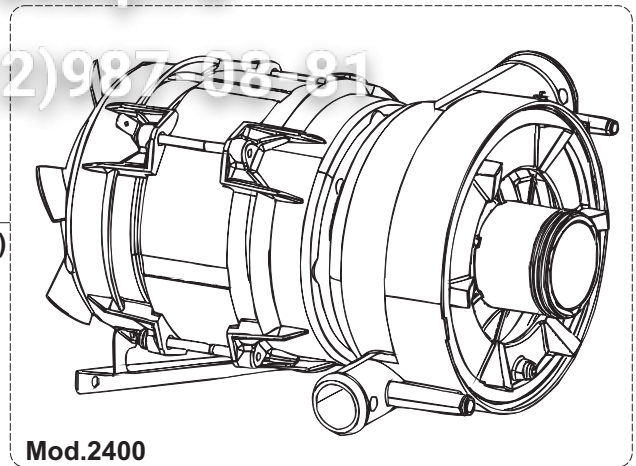

+7(812)987-08-81

vsezip.ru

+7(812)987-08-81

69120  
69120HZ (60Hz)

Mod.2400

Pompa scarico \*  
Drain pump \*

Optional \*