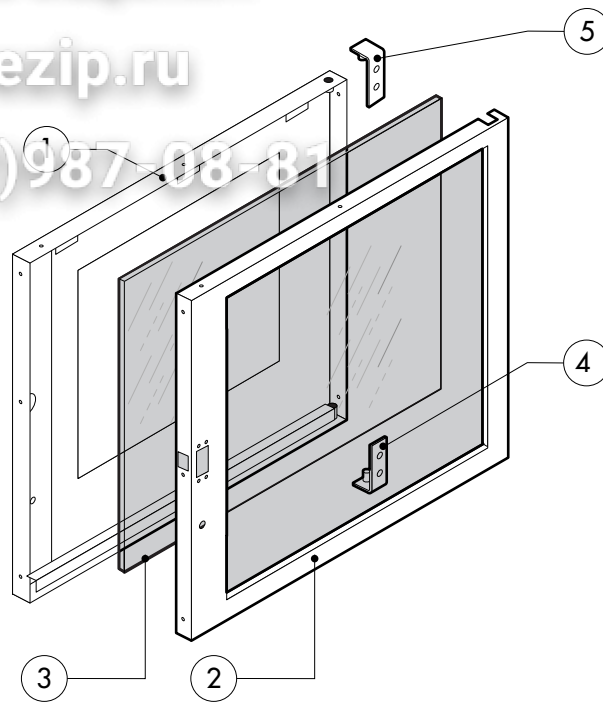

POS.	CODICE	PEZZI	DESCRIZIONE

016.40.181 0027 180105 DONADINI srl

Зип Ощепит

vsezip.ru

+7(812)987-08-81

POS.	CODICE	PEZZI	DESCRIZIONE
1	R18200930	1	PORTA
2	R18402310	1	CONTROPORTA
3	R71201330	1	VETRO ANTERIORE PORTA
4	R18201260	1	CERNIERA INFERIORE
5	R18201270	1	CERNIERA SUPERIORE
6	R69015000	1	MANIGLIA PULSANTE COMPLETA
7	R09200230	1	IMPUGNATURA MANIGLIA
8	R10100110	1	FLANGIA NASELLO MANIGLIA COMPLETA
9	R58003240	1	ASTA PULSANTE MANIGLIA
10	R58004270	1	DISTANZIALE MANIGLIA
11	R58004830	1	GHIERA M18x1
12	R58005050	1	NASELLO MANIGLIA
13	R58005340	1	RONDELLA ISOLANTE INFERIORE MANIGLIA
14	R58005350	1	RONDELLA ISOLANTE SUPERIORE MANIGLIA
15	R61620012	1	MOLLA PER NASELLO MANIGLIA
16	R61620041	1	MOLLA PULSANTE MANIGLIA
17	R69031190	1	PULSANTE MANIGLIA
18	R58002160	1	PERNO NASELLO MANIGLIA
19	R18200940	1	AGGANCIAMENTO NASELLO MANIGLIA