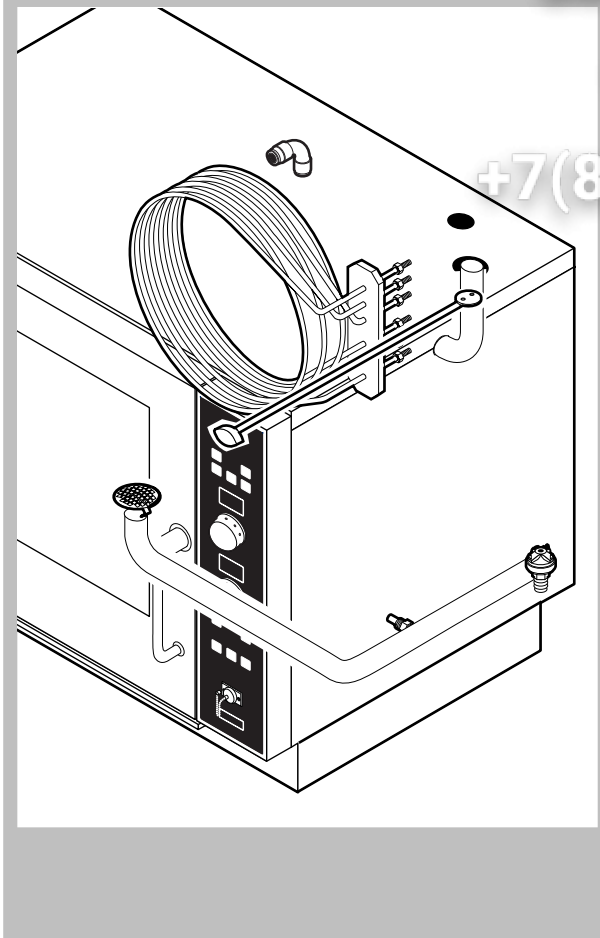

POS.	CODICE	PEZZI	DESCRIZIONE

Зип Общепит

v3ezip.ru

+7(812)987-08-81

POS.	CODICE	PEZZI	DESCRIZIONE
1	R58005500	1	FLANGIA GUARNIZIONE MOTORE
2	R70020020	1	GUARNIZIONE MOTORE
3	*R65041000	1	KIT MOTORE 200W
4	R65070350	1	KIT TERMOSTATO SICUREZZA CAMERA F2
5	R65110200	1	ELETTROVALVOLA 1 VIA 220V 50HZ
6	R65110230	1	ELETTROVALVOLA 2 VIE 220V 50HZ C/REG. PORT.
7	R65110500	1	REGOLATORE DI PORTATA 10LT.
8	R65060010	1	VENTILATORE COMPATTO Ø 80
9	*R65140550	2	TELERUTTORE DIL 00 M-01 4KW
10	R65180420	1	TRASFORMATORE 20VA
11	R65170100	2	RELE' 240V AC 16A 62.82300308
12	*R65190180	1	CONDENSATORE 10 µF
13	R65200200	1	FUSIBILE 2A
14	R65200120	1	FUSIBILE 0.1A
15	R65210020	2	PORTAFUSIBILE BARRA DIN
16	R65220090	1	MORSETTIERA
17	R65260540	1	MICRO PORTA COMPLETO
18	*R65280200	3	FILTRO ANTIDISTURBO
19	*R65280450	1	FERRITE

POS.	CODICE	PEZZI	DESCRIZIONE
20	R65325000	2	SONDA PT100
21	*R75400410	1	KIT VENTOLA Ø 180x77/12 50HZ P.D.

* COMPONENTE SOGGETTO A VARIAZIONI PER TENSIONE DI ALIMENTAZIONE DIVERSA DALLO STANDARD (3N AC 400V 50HZ)

016-40.181.0029 180405 DONADINI srl

POS.	CODICE	PEZZI	DESCRIZIONE
1	R09201820	1	FILTRO DI SCARICO
2	R58003780	1	ASTA SFIATO
3	R69010410	1	POMELLO SFIATO
4	R18400940	1	DISCO SFIATO
5	R58006130	1	UGELLO CONDENSAZIONE Ø1
6	R61630011	2	FASCETTE ZINCATE 12-22/9
7	R61630081	2	FASCETTE ZINCATE 20-32/9
8	R65011530	1	RESISTENZA CAMERA 6000W
9	R70060080	1	MANICOTTO SILICONE Ø 13
10	R70060090	1	MANICOTTO SILICONE Ø 25
11	R62090478	3	RACCORDO INTERMEDIO A GOMITO D.10
12	R62090458	1	RACCORDO INTERMEDIO DIRITTO D.10
13	R62090508	1	RACCORDO TERMINALE DIRITTO FILETTATO 10x1/4"
14	R62030118	1	MANICOTTO RIDUZIONE FEMMINA 1/8"-1/4"
15	R63070050	1	PRESSOSTATO ACQUA 1/8" 0,5-0,35 BAR
16	R70070070	1	TUBO FLESSIBILE ACQUA PE D.10mm X 7 (1 MT)