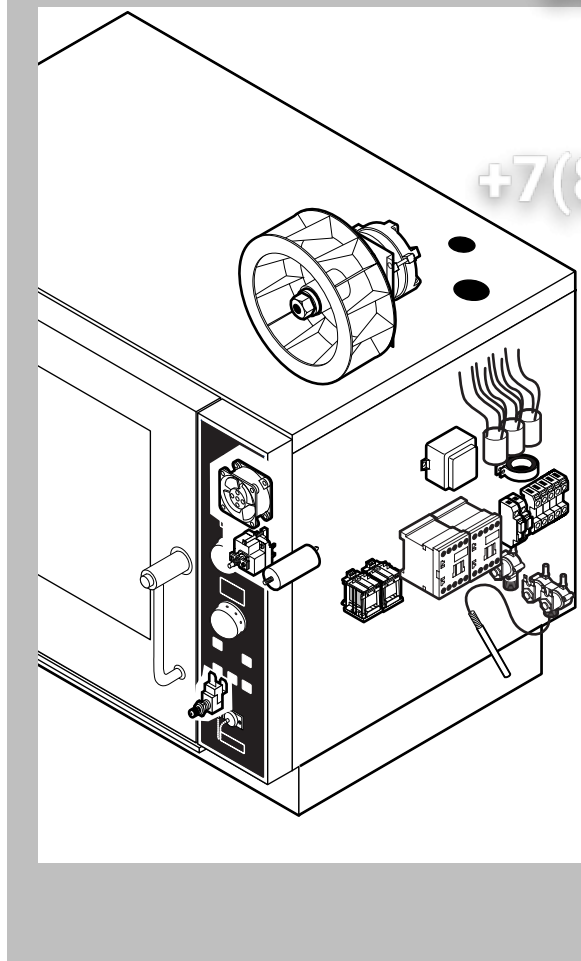

POS.	CODICE	PEZZI	DESCRIZIONE

016.40.181 0027 180105 DONADINI srl

Зип Ощепит

vsezip.ru

+7(812)987-08-81

POS.	CODICE	PEZZI	DESCRIZIONE
1	R18200930	1	PORTA
2	R18402310	1	CONTROPORTA
3	R71201330	1	VETRO ANTERIORE PORTA
4	R18201260	1	CERNIERA INFERIORE
5	R18201270	1	CERNIERA SUPERIORE
6	R69015000	1	MANIGLIA PULSANTE COMPLETA
7	R09200230	1	IMPUGNATURA MANIGLIA
8	R10100110	1	FLANGIA NASELLO MANIGLIA COMPLETA
9	R58003240	1	ASTA PULSANTE MANIGLIA
10	R58004270	1	DISTANZIALE MANIGLIA
11	R58004830	1	GHIERA M18x1
12	R58005050	1	NASELLO MANIGLIA
13	R58005340	1	RONDELLA ISOLANTE INFERIORE MANIGLIA
14	R58005350	1	RONDELLA ISOLANTE SUPERIORE MANIGLIA
15	R61620012	1	MOLLA PER NASELLO MANIGLIA
16	R61620041	1	MOLLA PULSANTE MANIGLIA
17	R69031190	1	PULSANTE MANIGLIA
18	R58002160	1	PERNO NASELLO MANIGLIA
19	R18200940	1	AGGANCIAMENTO NASELLO MANIGLIA

POS.	CODICE	PEZZI	DESCRIZIONE

Зип Общепит

v3ezip.ru

+7(812)987-08-81

POS.	CODICE	PEZZI	DESCRIZIONE
1	R58005500	1	FLANGIA GUARNIZIONE MOTORE
2	R70020020	1	GUARNIZIONE MOTORE
3	*R65041000	1	KIT MOTORE 200W
4	R65070350	1	KIT TERMOSTATO SICUREZZA CAMERA F2
5	R65110200	1	ELETTROVALVOLA 1 VIA 220V 50HZ
6	R65110230	1	ELETTROVALVOLA 2 VIE 220V 50HZ C/REG. PORT.
7	R65110500	1	REGOLATORE DI PORTATA 10LT.
8	R65060010	1	VENTILATORE COMPATTO Ø 80
9	*R65140550	2	TELERUTTORE DIL 00 M-01 4KW
10	R65180420	1	TRASFORMATORE 20VA
11	R65170100	2	RELE' 240V AC 16A 62.82300308
12	*R65190180	1	CONDENSATORE 10 µF
13	R65200200	1	FUSIBILE 2A
14	R65200120	1	FUSIBILE 0.1A
15	R65210020	2	PORTAFUSIBILE BARRA DIN
16	R65220090	1	MORSETTIERA
17	R65260540	1	MICRO PORTA COMPLETO
18	*R65280200	3	FILTRO ANTIDISTURBO
19	*R65280450	1	FERRITE

POS.	CODICE	PEZZI	DESCRIZIONE
20	R65325000	2	SONDA PT100
21	*R75400410	1	KIT VENTOLA Ø 180x77/12 50HZ P.D.

* COMPONENTE SOGGETTO A VARIAZIONI PER TENSIONE DI ALIMENTAZIONE DIVERSA DALLO STANDARD (3N AC 400V 50HZ)