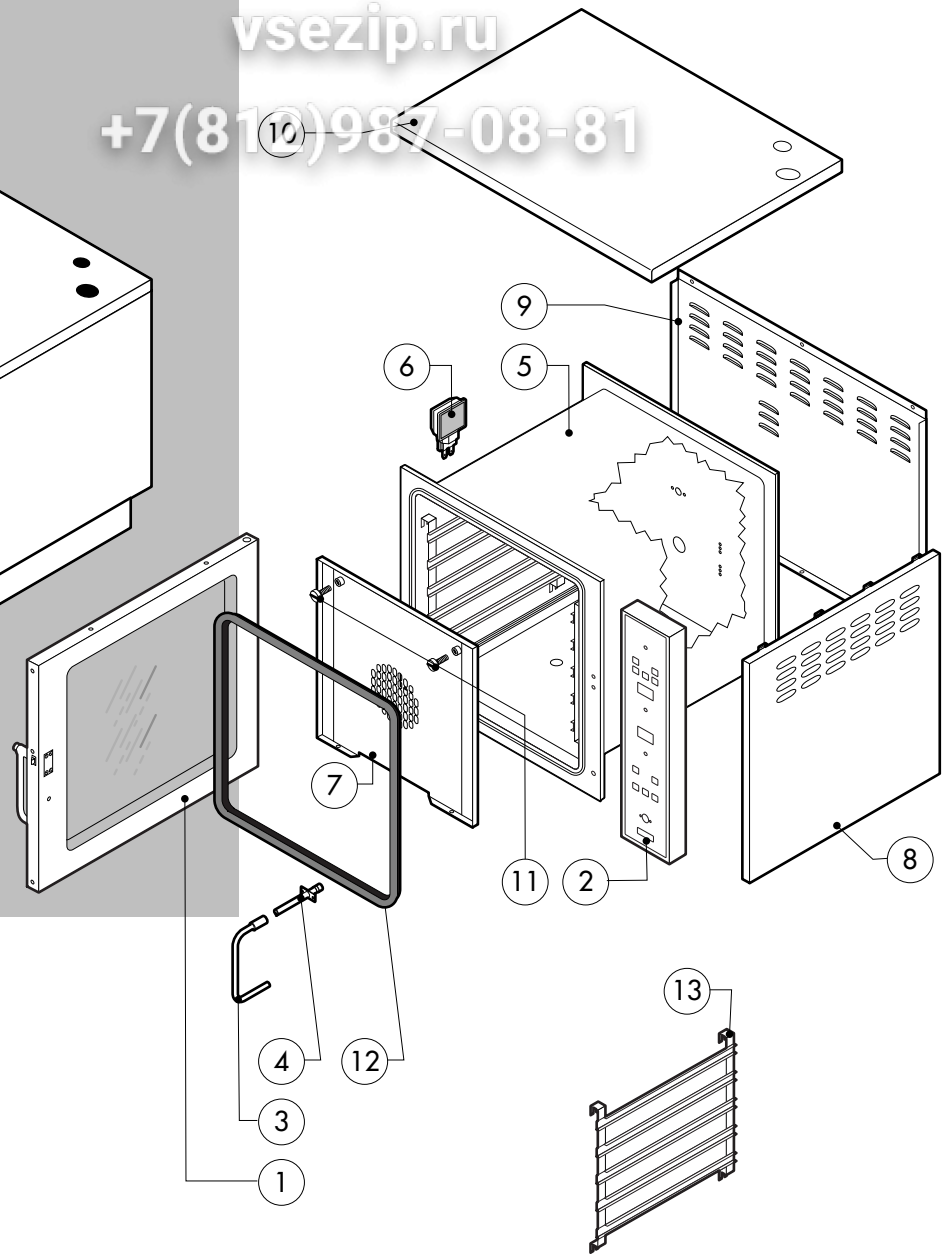

Зип Ощепит

vsezip.ru

+7(810)987-08-81

016.40.181 0026 180405 DONADINI s.r.l.

POS.	CODICE	PEZZI	DESCRIZIONE
1	R18100010	1	PORTA COMPLETA
2	R18201120	1	CRUSCOTTO
3	R18200540	1	PROLUNGA SPRUZZATORE
4	R18201430	1	RACCORDO SPRUZZATORE
5	R18100330	1	KIT CAMERA COTTURA FORNO
6	R65270510	1	CALOTTA LAMPADA
7	R18402080	1	KIT DEFLETTORE
8	R18402170	2	FIANCO
9	R18402160	1	SCHIENA
10	R18402200	1	COPERCHIO PER FORNO
11	R58006400	2	VITE FERMO DEFLETTORE
12	R70044340	1	GUARNIZIONE FACCIATA FORNO
13	R17200340	2	PARATIA

POS.	CODICE	PEZZI	DESCRIZIONE