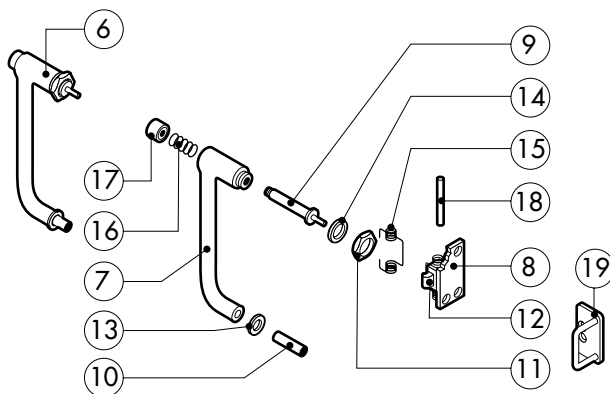

016.40.181 0027 180105 DONADINI srl

Зип Ощепит

vsezip.ru

+7(812)987-08-81

POS.	CODICE	PEZZI	DESCRIZIONE
1	R18200930	1	PORTA
2	R18402310	1	CONTROPORTA
3	R71201330	1	VETRO ANTERIORE PORTA
4	R18201260	1	CERNIERA INFERIORE
5	R18201270	1	CERNIERA SUPERIORE
6	R69015000	1	MANIGLIA PULSANTE COMPLETA
7	R09200230	1	IMPUGNATURA MANIGLIA
8	R10100110	1	FLANGIA NASELLO MANIGLIA COMPLETA
9	R58003240	1	ASTA PULSANTE MANIGLIA
10	R58004270	1	DISTANZIALE MANIGLIA
11	R58004830	1	GHIERA M18x1
12	R58005050	1	NASELLO MANIGLIA
13	R58005340	1	RONDELLA ISOLANTE INFERIORE MANIGLIA
14	R58005350	1	RONDELLA ISOLANTE SUPERIORE MANIGLIA
15	R61620012	1	MOLLA PER NASELLO MANIGLIA
16	R61620041	1	MOLLA PULSANTE MANIGLIA
17	R69031190	1	PULSANTE MANIGLIA
18	R58002160	1	PERNO NASELLO MANIGLIA
19	R18200940	1	AGGANCIAMENTO NASELLO MANIGLIA

POS.	CODICE	PEZZI	DESCRIZIONE