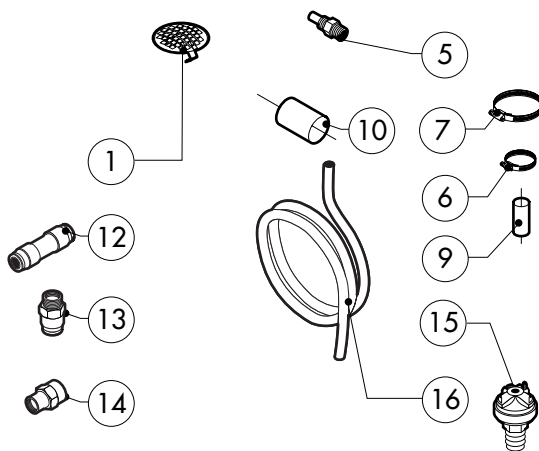

016-40.181.0029 180405 DONADINI srl

POS.	CODICE	PEZZI	DESCRIZIONE
1	R09201820	1	FILTRO DI SCARICO
2	R58003780	1	ASTA SFIATO
3	R69010410	1	POMELLO SFIATO
4	R18400940	1	DISCO SFIATO
5	R58006130	1	UGELLO CONDENSAZIONE Ø1
6	R61630011	2	FASCETTE ZINCATE 12-22/9
7	R61630081	2	FASCETTE ZINCATE 20-32/9
8	R65011530	1	RESISTENZA CAMERA 6000W
9	R70060080	1	MANICOTTO SILICONE Ø 13
10	R70060090	1	MANICOTTO SILICONE Ø 25
11	R62090478	3	RACCORDO INTERMEDIO A GOMITO D.10
12	R62090458	1	RACCORDO INTERMEDIO DIRITTO D.10
13	R62090508	1	RACCORDO TERMINALE DIRITTO FILETTATO 10x1/4"
14	R62030118	1	MANICOTTO RIDUZIONE FEMMINA 1/8"-1/4"
15	R63070050	1	PRESSOSTATO ACQUA 1/8" 0,5-0,35 BAR
16	R70070070	1	TUBO FLESSIBILE ACQUA PE D.10mm X 7 (1 MT)

POS.	CODICE	PEZZI	DESCRIZIONE

* COMPONENTE SOGGETTO A VARIAZIONI PER TENSIONE DI ALIMENTAZIONE DIVERSA DALLO STANDARD (3N AC 400V 50HZ)