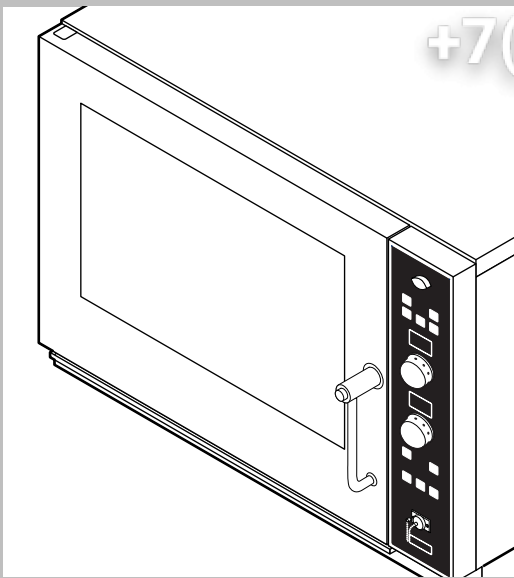

016.40.181 0027 180105 DONADINI srl

Зип Ощепит

vsezip.ru

+7(812)987-08-81

POS.	CODICE	PEZZI	DESCRIZIONE
1	R18200930	1	PORTA
2	R18402310	1	CONTROPORTA
3	R71201330	1	VETRO ANTERIORE PORTA
4	R18201260	1	CERNIERA INFERIORE
5	R18201270	1	CERNIERA SUPERIORE
6	R69015000	1	MANIGLIA PULSANTE COMPLETA
7	R09200230	1	IMPUGNATURA MANIGLIA
8	R10100110	1	FLANGIA NASELLO MANIGLIA COMPLETA
9	R58003240	1	ASTA PULSANTE MANIGLIA
10	R58004270	1	DISTANZIALE MANIGLIA
11	R58004830	1	GHIERA M18x1
12	R58005050	1	NASELLO MANIGLIA
13	R58005340	1	RONDELLA ISOLANTE INFERIORE MANIGLIA
14	R58005350	1	RONDELLA ISOLANTE SUPERIORE MANIGLIA
15	R61620012	1	MOLLA PER NASELLO MANIGLIA
16	R61620041	1	MOLLA PULSANTE MANIGLIA
17	R69031190	1	PULSANTE MANIGLIA
18	R58002160	1	PERNO NASELLO MANIGLIA
19	R18200940	1	AGGANCIAMENTO NASELLO MANIGLIA

POS.	CODICE	PEZZI	DESCRIZIONE