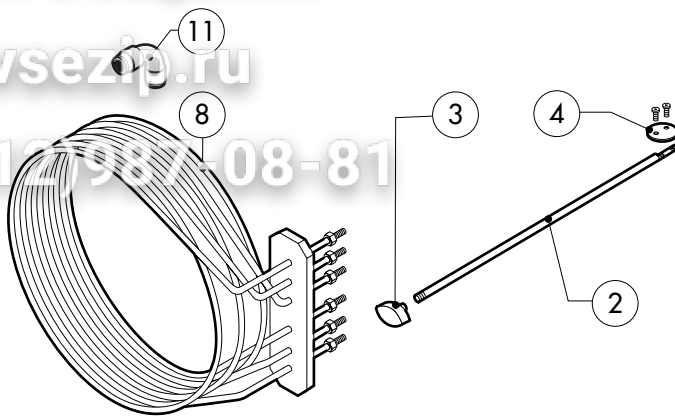

016-40.181.0029 180405 DONADINI srl

POS.	CODICE	PEZZI	DESCRIZIONE
1	R09201820	1	FILTRO DI SCARICO
2	R58003780	1	ASTA SFIATO
3	R69010410	1	POMELLO SFIATO
4	R18400940	1	DISCO SFIATO
5	R58006130	1	UGELLO CONDENSAZIONE Ø1
6	R61630011	2	FASCETTE ZINCATE 12-22/9
7	R61630081	2	FASCETTE ZINCATE 20-32/9
8	R65011530	1	RESISTENZA CAMERA 6000W
9	R70060080	1	MANICOTTO SILICONE Ø 13
10	R70060090	1	MANICOTTO SILICONE Ø 25
11	R62090478	3	RACCORDO INTERMEDIO A GOMITO D.10
12	R62090458	1	RACCORDO INTERMEDIO DIRITTO D.10
13	R62090508	1	RACCORDO TERMINALE DIRITTO FILETTATO 10x1/4"
14	R62030118	1	MANICOTTO RIDUZIONE FEMMINA 1/8"-1/4"
15	R63070050	1	PRESSOSTATO ACQUA 1/8" 0,5-0,35 BAR
16	R70070070	1	TUBO FLESSIBILE ACQUA PE D.10mm X 7 (1 MT)

POS.	CODICE	PEZZI	DESCRIZIONE

* COMPONENTE SOGGETTO A VARIAZIONI PER TENSIONE DI ALIMENTAZIONE DIVERSA DALLO STANDARD (3N AC 400V 50HZ)