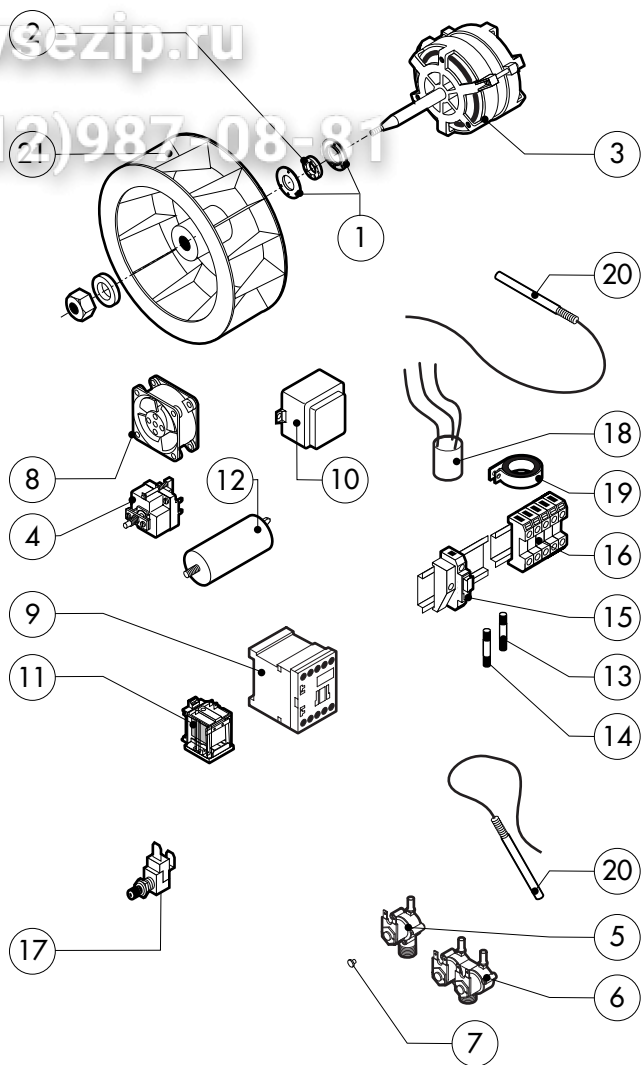

POS.	CODICE	PEZZI	DESCRIZIONE

016.40.181 0027 180105 DONADINI srl

Зип Ощепит

vsezip.ru

+7(812)987-08-81

POS.	CODICE	PEZZI	DESCRIZIONE
1	R18200930	1	PORTA
2	R18402310	1	CONTROPORTA
3	R71201330	1	VETRO ANTERIORE PORTA
4	R18201260	1	CERNIERA INFERIORE
5	R18201270	1	CERNIERA SUPERIORE
6	R69015000	1	MANIGLIA PULSANTE COMPLETA
7	R09200230	1	IMPUGNATURA MANIGLIA
8	R10100110	1	FLANGIA NASELLO MANIGLIA COMPLETA
9	R58003240	1	ASTA PULSANTE MANIGLIA
10	R58004270	1	DISTANZIALE MANIGLIA
11	R58004830	1	GHIERA M18x1
12	R58005050	1	NASELLO MANIGLIA
13	R58005340	1	RONDELLA ISOLANTE INFERIORE MANIGLIA
14	R58005350	1	RONDELLA ISOLANTE SUPERIORE MANIGLIA
15	R61620012	1	MOLLA PER NASELLO MANIGLIA
16	R61620041	1	MOLLA PULSANTE MANIGLIA
17	R69031190	1	PULSANTE MANIGLIA
18	R58002160	1	PERNO NASELLO MANIGLIA
19	R18200940	1	AGGANCIAMENTO NASELLO MANIGLIA

POS.	CODICE	PEZZI	DESCRIZIONE

Зип Общепит

v3ezip.ru

+7(812)987-08-81

POS.	CODICE	PEZZI	DESCRIZIONE
1	R58005500	1	FLANGIA GUARNIZIONE MOTORE
2	R70020020	1	GUARNIZIONE MOTORE
3	*R65041000	1	KIT MOTORE 200W
4	R65070350	1	KIT TERMOSTATO SICUREZZA CAMERA F2
5	R65110200	1	ELETTROVALVOLA 1 VIA 220V 50HZ
6	R65110230	1	ELETTROVALVOLA 2 VIE 220V 50HZ C/REG. PORT.
7	R65110500	1	REGOLATORE DI PORTATA 10LT.
8	R65060010	1	VENTILATORE COMPATTO Ø 80
9	*R65140550	2	TELERUTTORE DIL 00 M-01 4KW
10	R65180420	1	TRASFORMATORE 20VA
11	R65170100	2	RELE' 240V AC 16A 62.82300308
12	*R65190180	1	CONDENSATORE 10 µF
13	R65200200	1	FUSIBILE 2A
14	R65200120	1	FUSIBILE 0.1A
15	R65210020	2	PORTAFUSIBILE BARRA DIN
16	R65220090	1	MORSETTIERA
17	R65260540	1	MICRO PORTA COMPLETO
18	*R65280200	3	FILTRO ANTIDISTURBO
19	*R65280450	1	FERRITE

POS.	CODICE	PEZZI	DESCRIZIONE
20	R65325000	2	SONDA PT100
21	*R75400410	1	KIT VENTOLA Ø 180x77/12 50HZ P.D.

* COMPONENTE SOGGETTO A VARIAZIONI PER TENSIONE DI ALIMENTAZIONE DIVERSA DALLO STANDARD (3N AC 400V 50HZ)