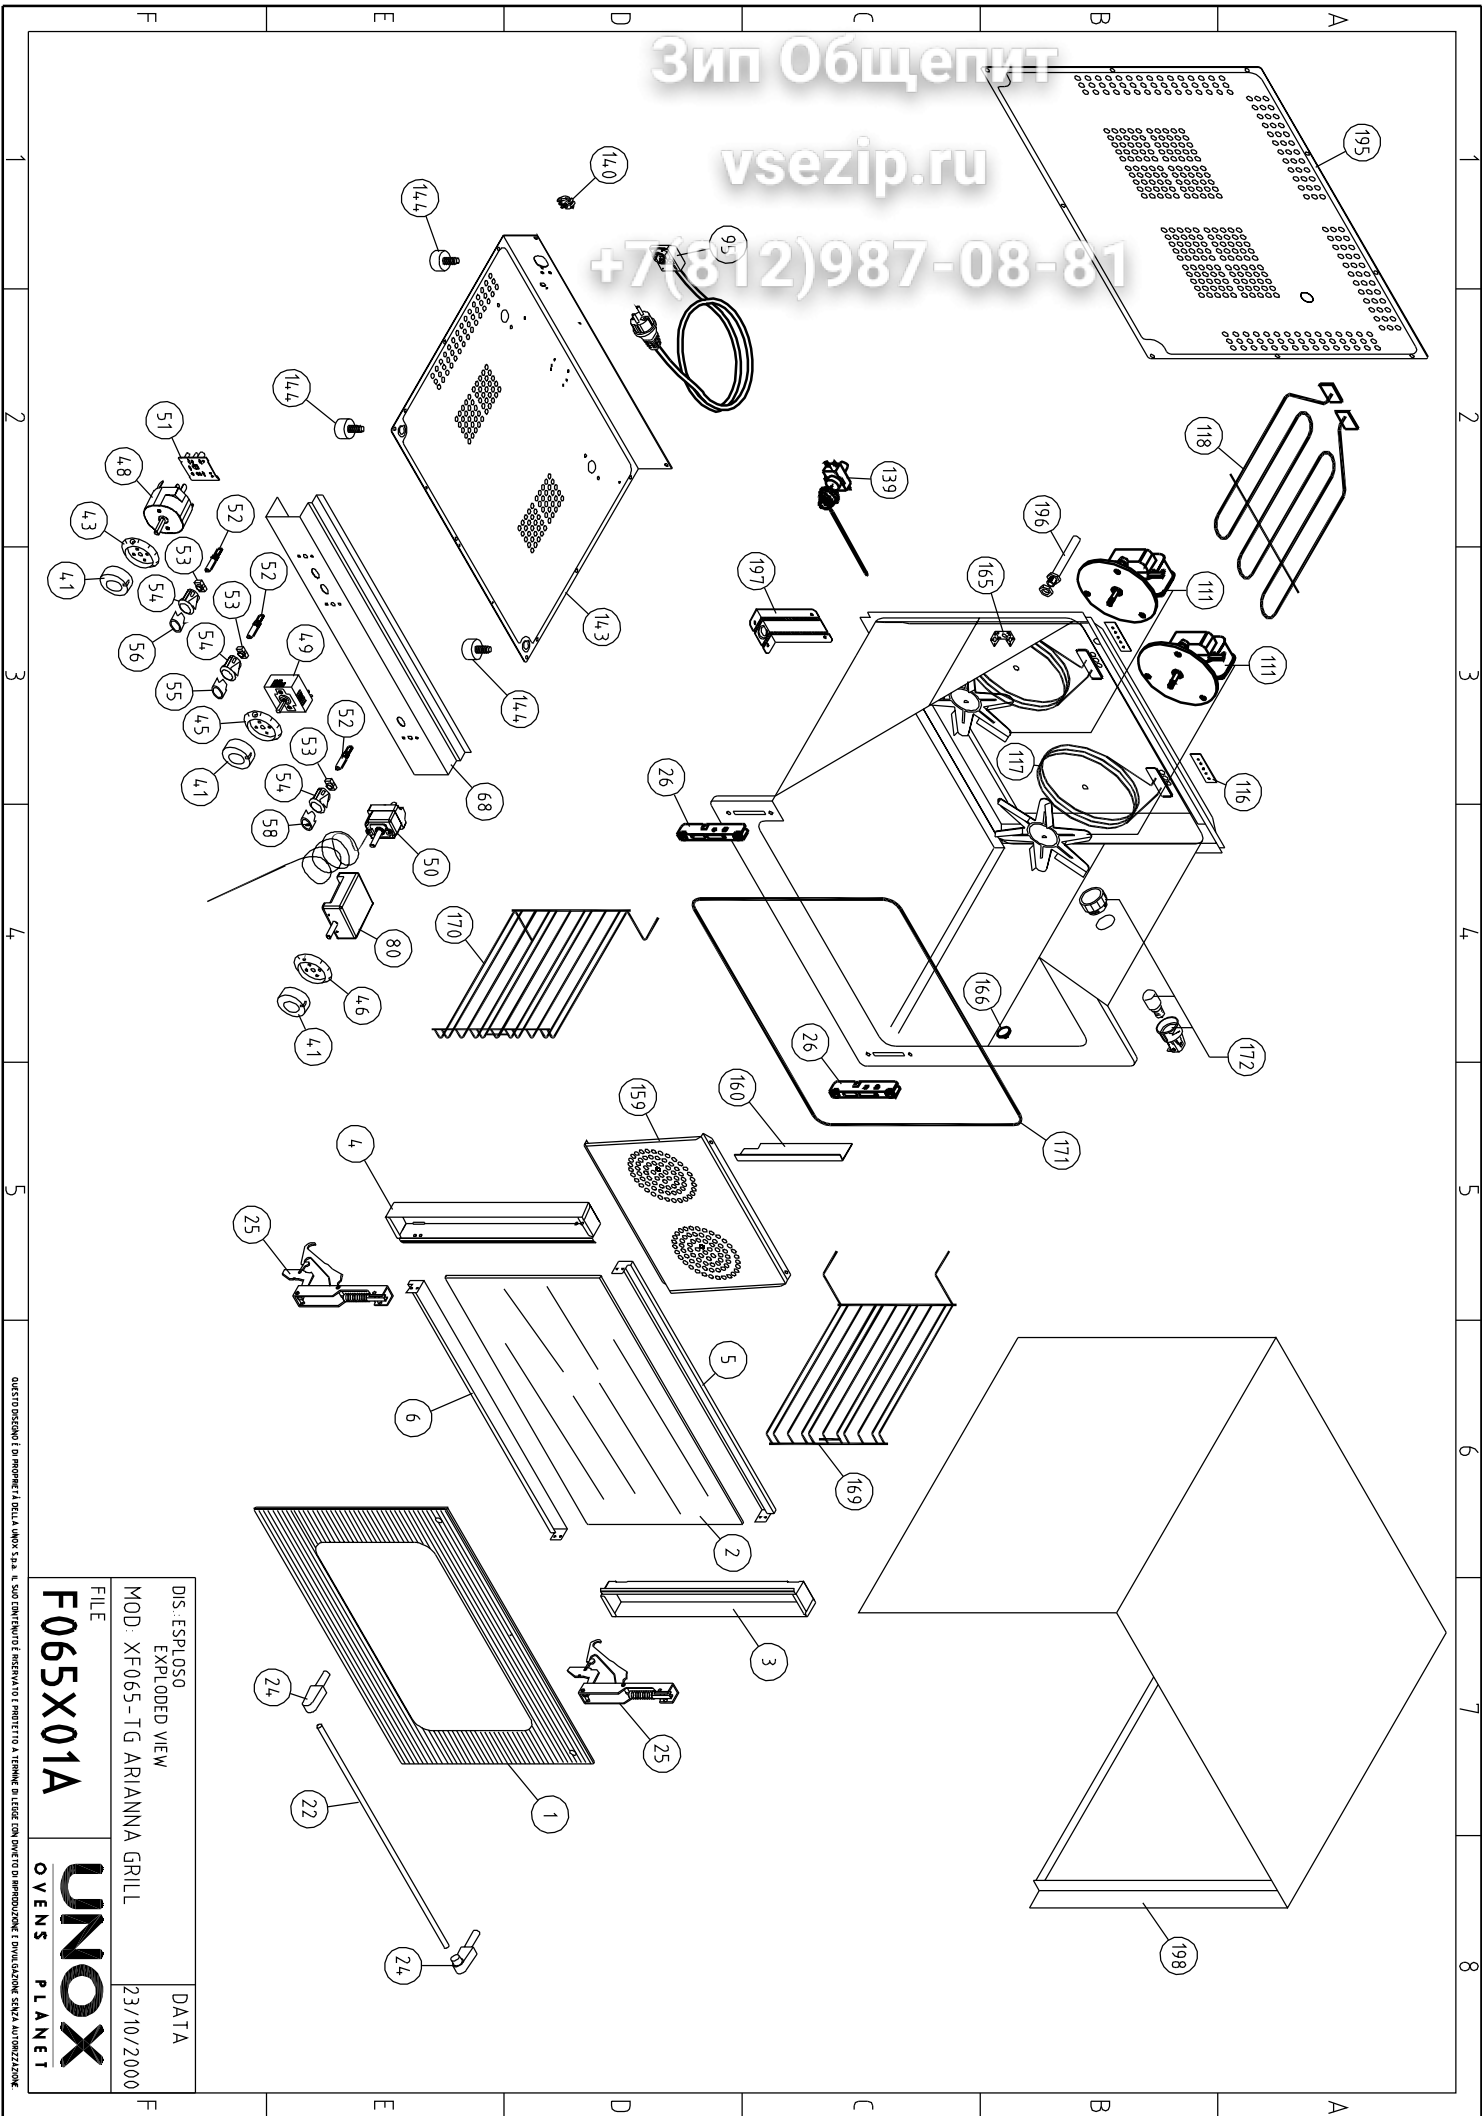

Зип Общепит

vsezip.ru

+7(812)987-08-81

FILE	DIS: ESPLOSO	DATA
F065X01A	EXPLODED VIEW	
MOD: XF065-TG ARIANNA GRILL		
		23/10/2000
UNOX	OVENS	PLANET