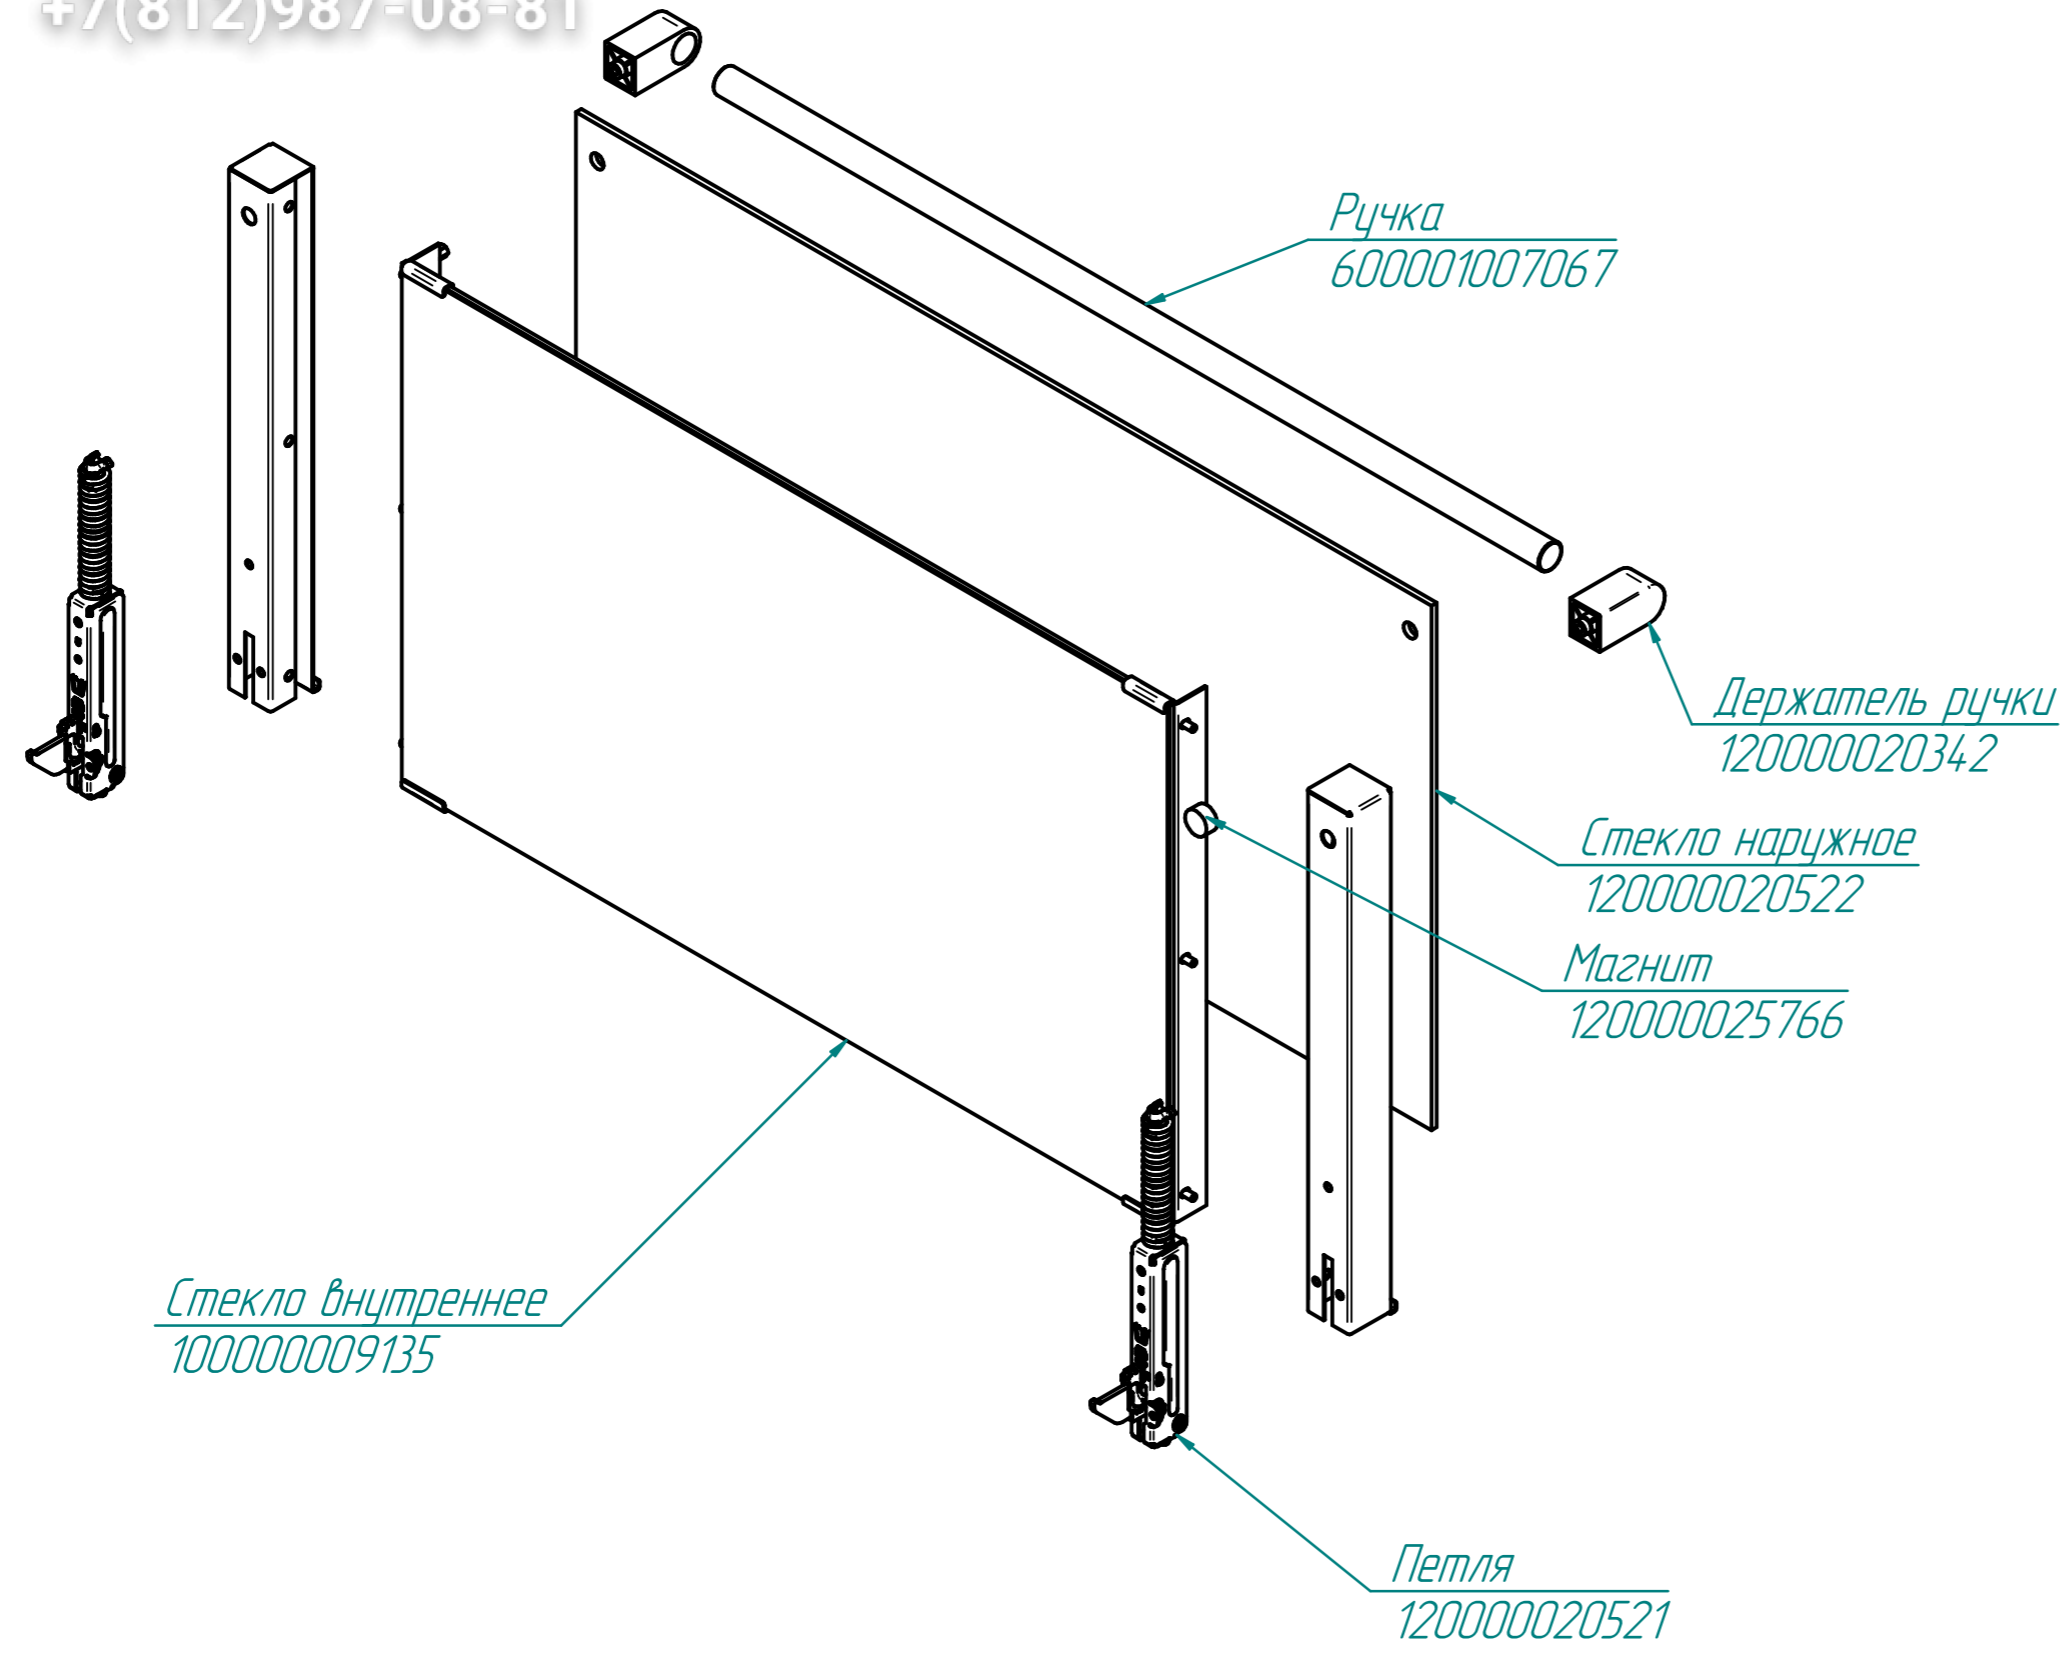

КЭП-4П.8926.001РС
Конвекционная печь
КЭП-4П

Зип Общепит
vsezip.ru

+7(812)987-08-81