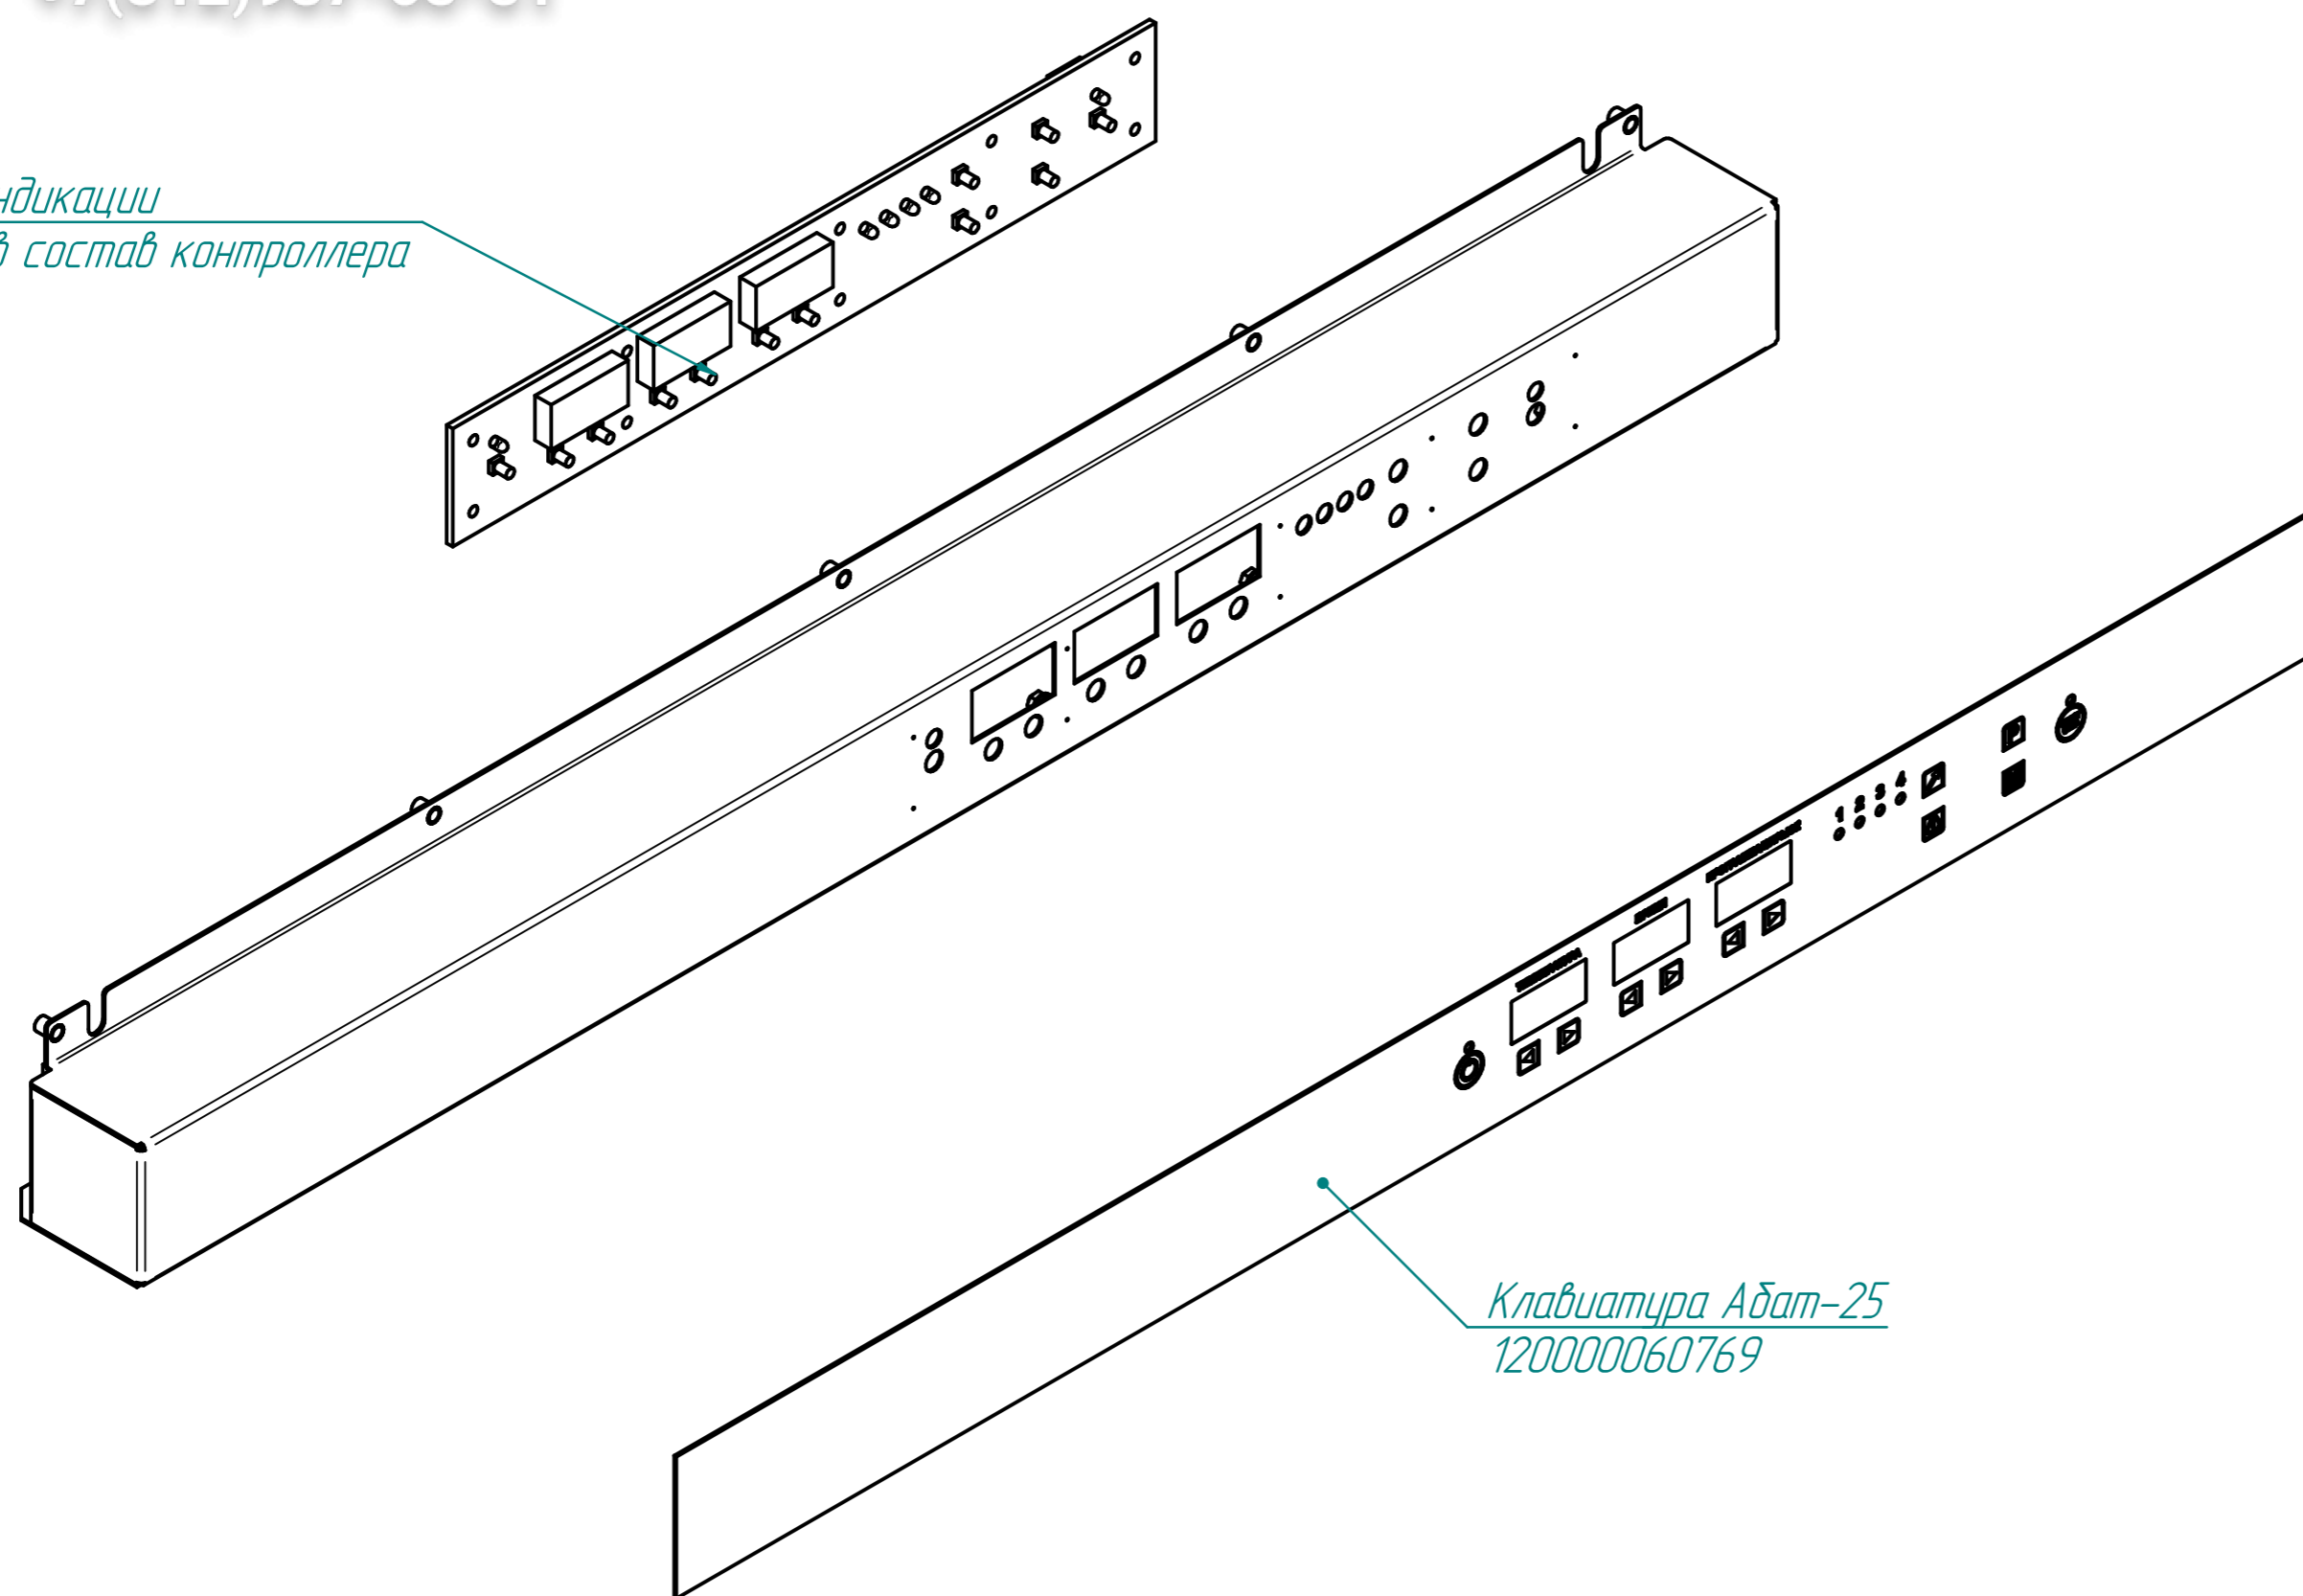

КЭП-4П.8926.002РС

Конвекционная печь
КЭП-4П

Зип Общепит

vsezip.ru

+7(812)987-08-81

*Плата индикации
входит в состав контроллера*

*Клавиатура Адат-25
120000060769*