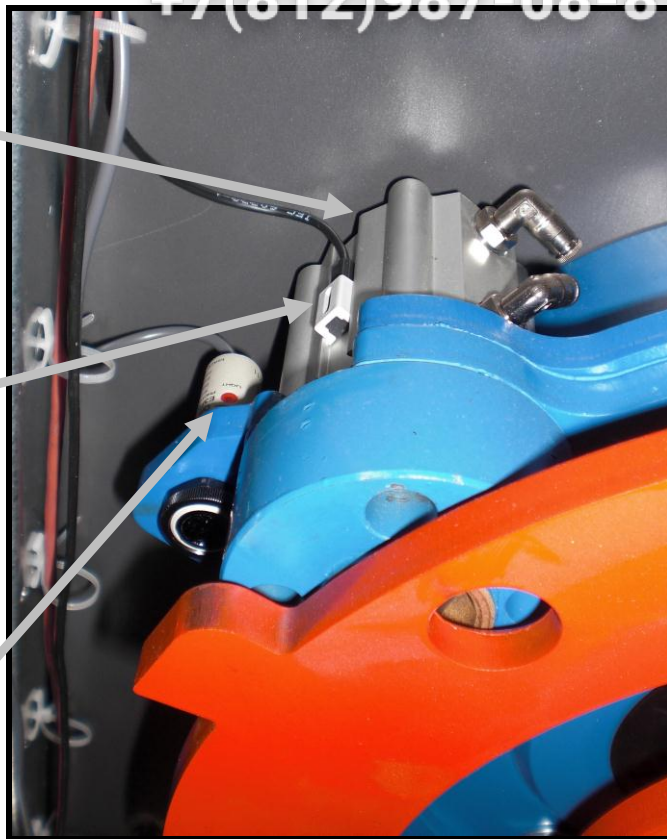

Ablaufventil /  
drain valve  
Pos. 29

Zylinder f. Ablaufventil /  
cylinder f. drain valve  
Pos. 30

+7(812)987-08-81

Trommelarretierbolzen /  
drum lock bolt  
Pos. 31

Sensor f.  
Trommelarretierung /  
sensor f. drum fixation  
Pos. 32

Fotozelle f. Planfahrt/  
photo cell f.  
positioning run  
Pos. 33

Dampfventil /  
steam valve  
Pos. 34

*Bild: Dampfbeheizung / picture: steam heating*