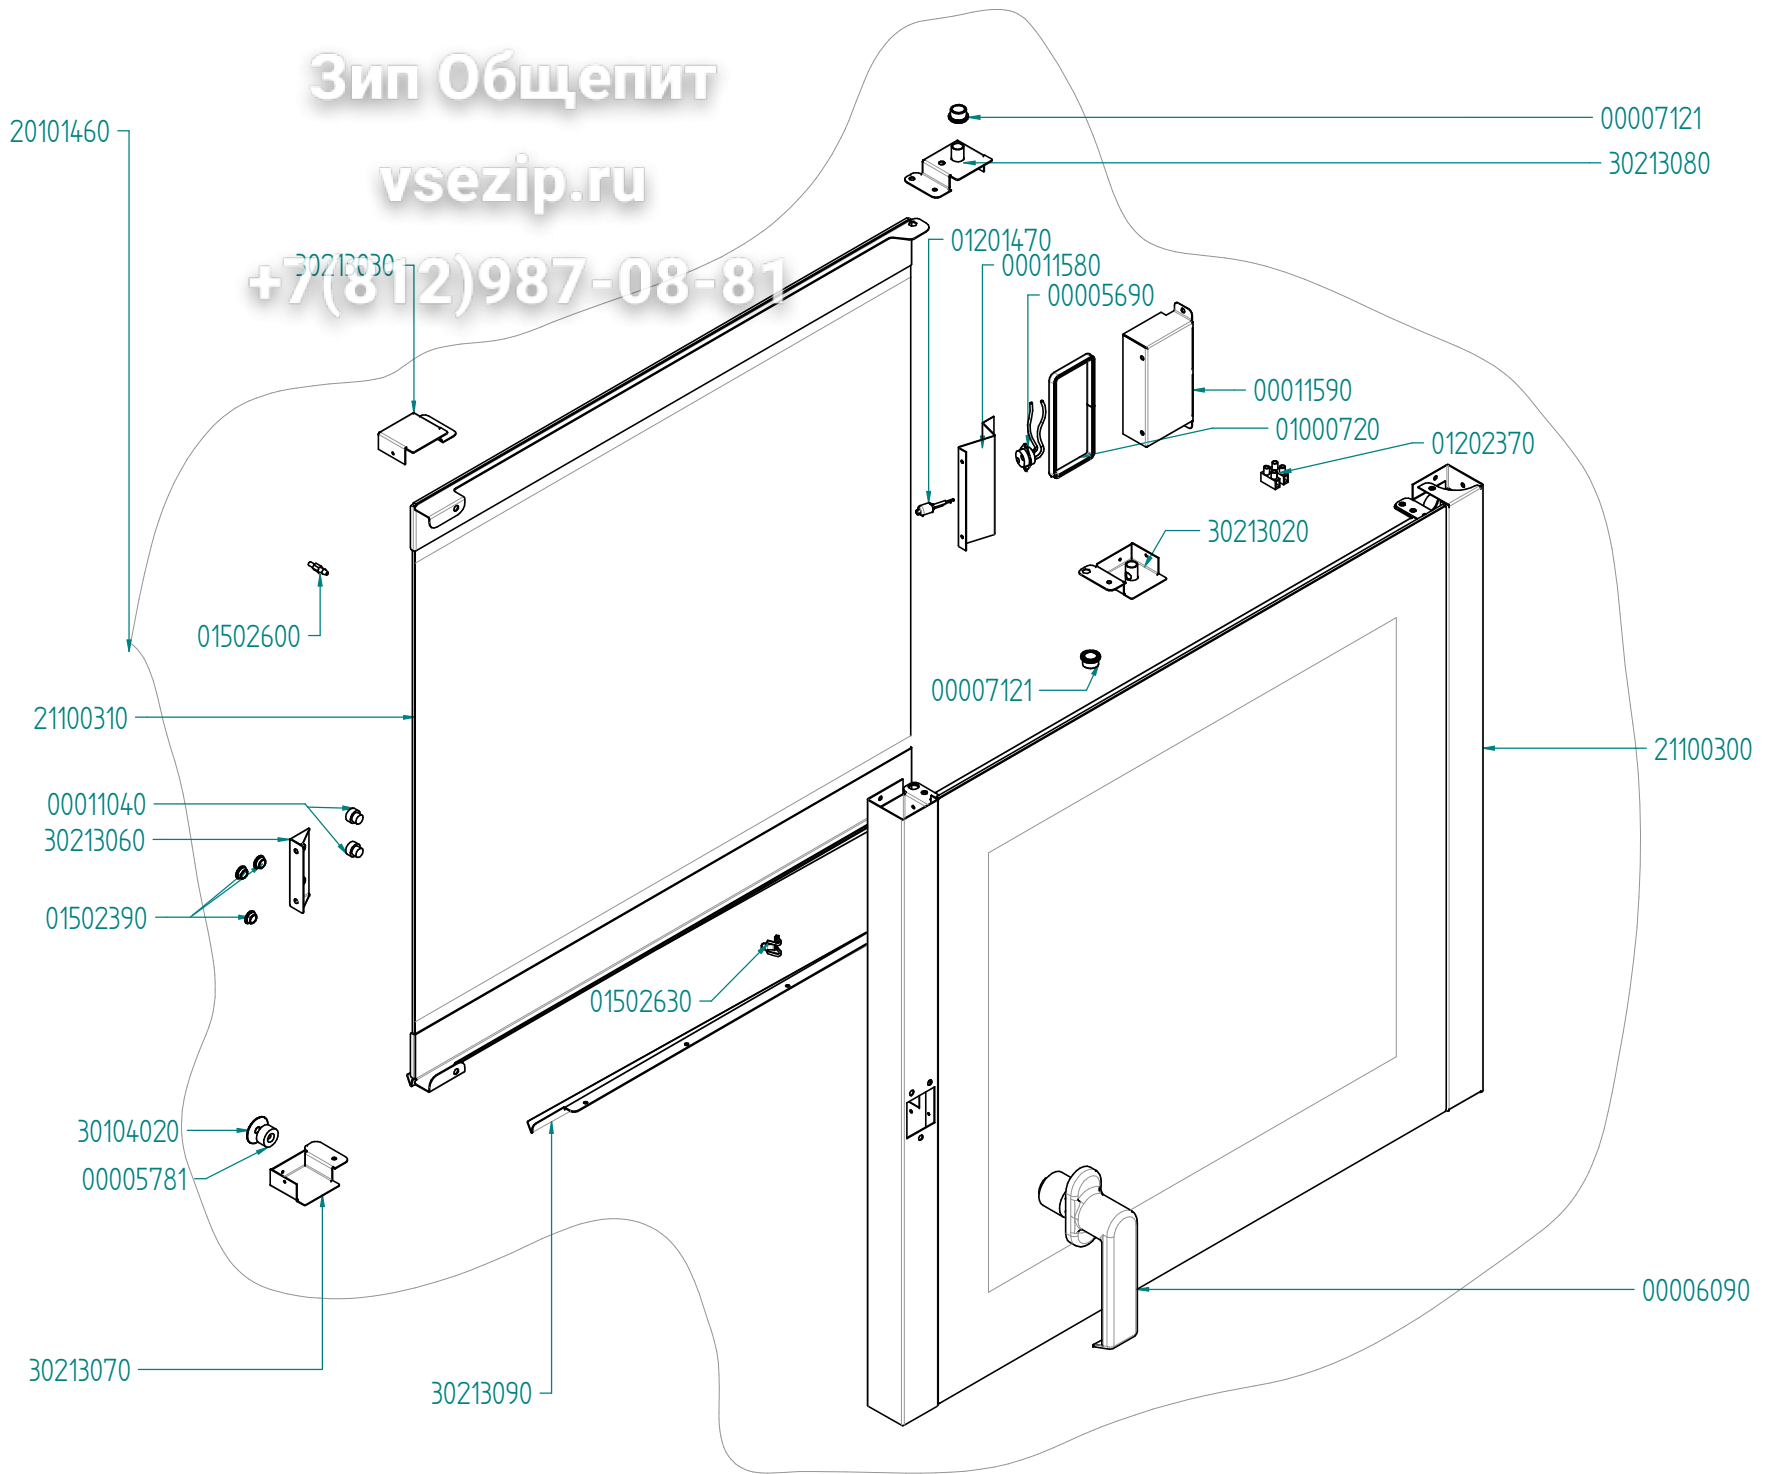

tipo documento:

ESPLOSO - EXPLODED VIEW - VUE ECLATEE - EXPLOSIONSPPLAN -
EXPLOSIONADO - VISTA EXPLODIDA

cod. identificazione

X:\Sga\PRODOTTI\Fam. 1 - FORNIFORMO
ELETTRICO\LEKa\ESPL0SI - Forno Elettrico 40
60 90 - LEKa\Exploded view\EKF664-711UD
rev.0

titolo documento/identificazione:

EKF 664-711 UD

data

07/02/14

revisione:

Prima emissione - Rev. 0

pag.

2/4

Preparazione: M.F. (DB)

Verifica: G.C. (DT)

Approvazione: M.G. (RUT)