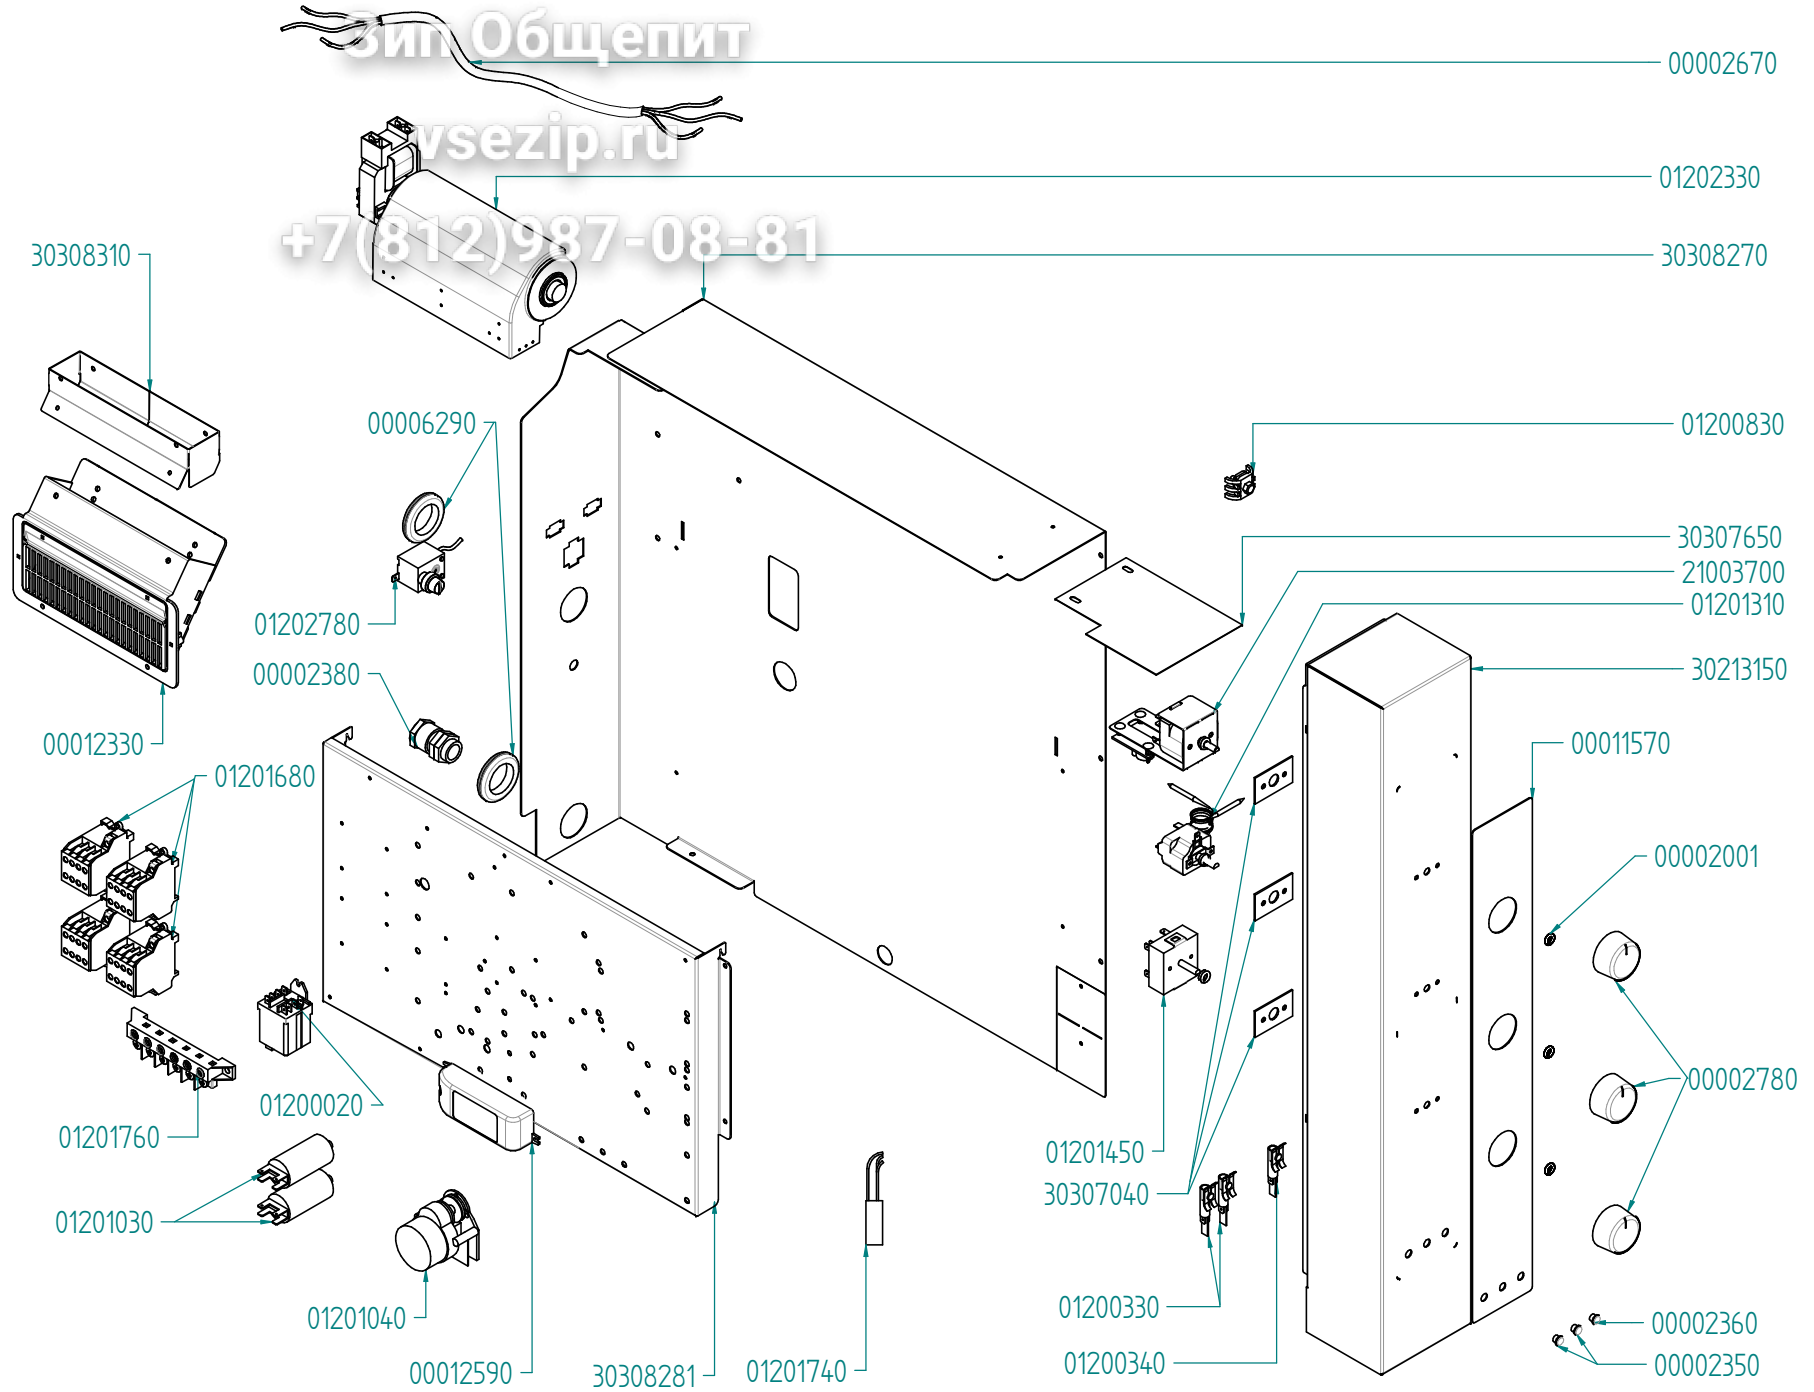

tipo documento:

ESPLOSO - EXPLODED VIEW - VUE ECLATEE - EXPLOSIONSPPLAN -
EXPLOSIONADO - VISTA EXPLODIDA

titolo documento/identificazione:

EKF 664-711 UD

revisione:

Prima emissione - Rev. 0

cod. identificazione

tipo documento:

ESPLOSO - EXPLODED VIEW - VUE ECLATEE - EXPLOSIONSPPLAN -
EXPLOSIONADO - VISTA EXPLODIDA

cod. identificazione

X:\Sga\PRODOTTI\Fam. 1 - FORNIFORMO
ELETTRICO\LEKa\ESPL0SI - Forno Elettrico 40
60 90 - LEKa\Exploded view\EKF664-711UD
rev.0