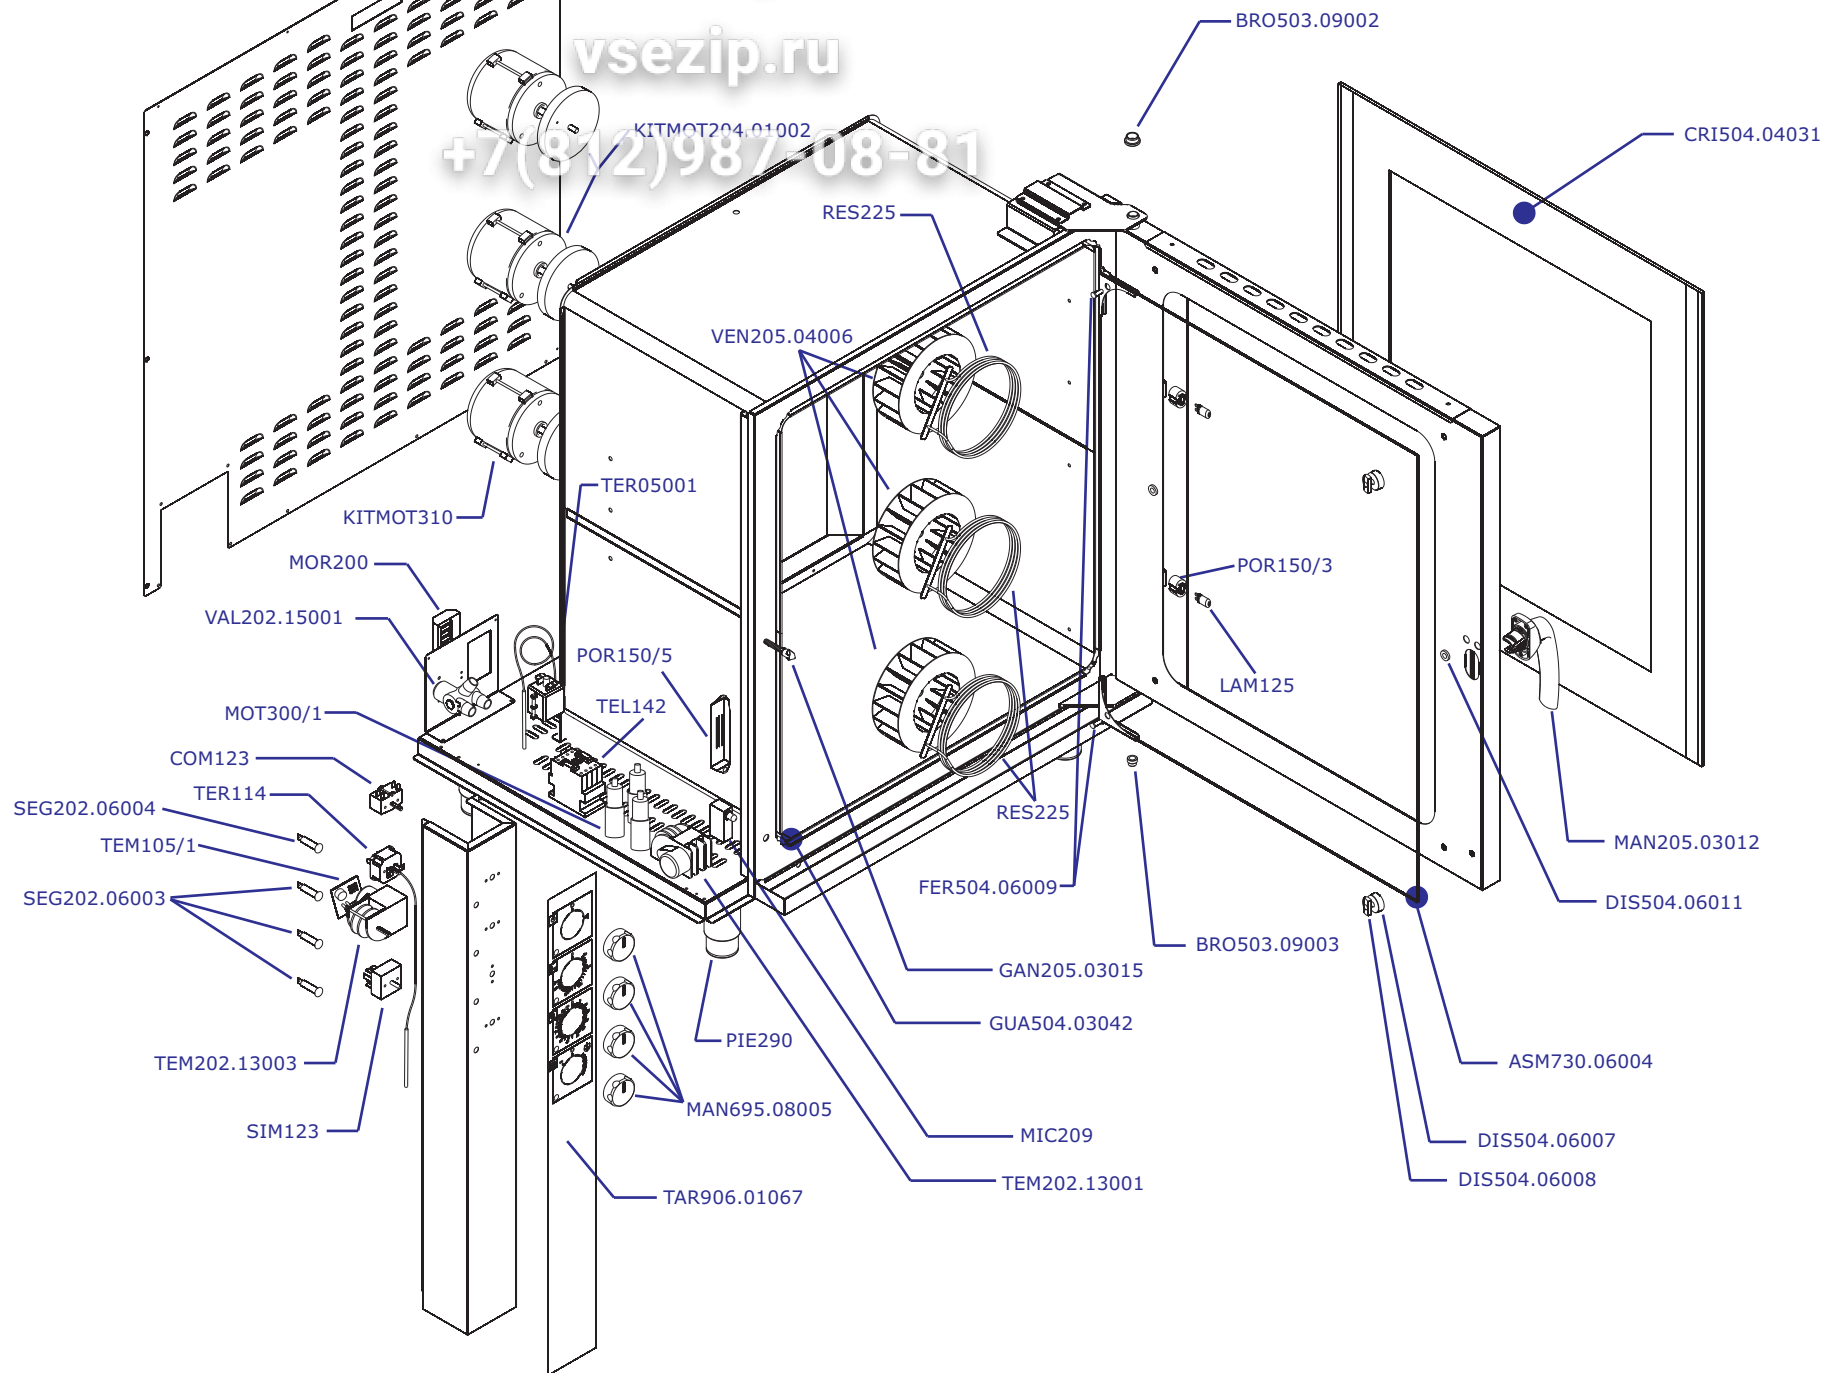

MEGA1040M

Вип Ощепит
vsezip.ru
+7(812)987-08-81

S/N
059244 - .....
905.30015-06