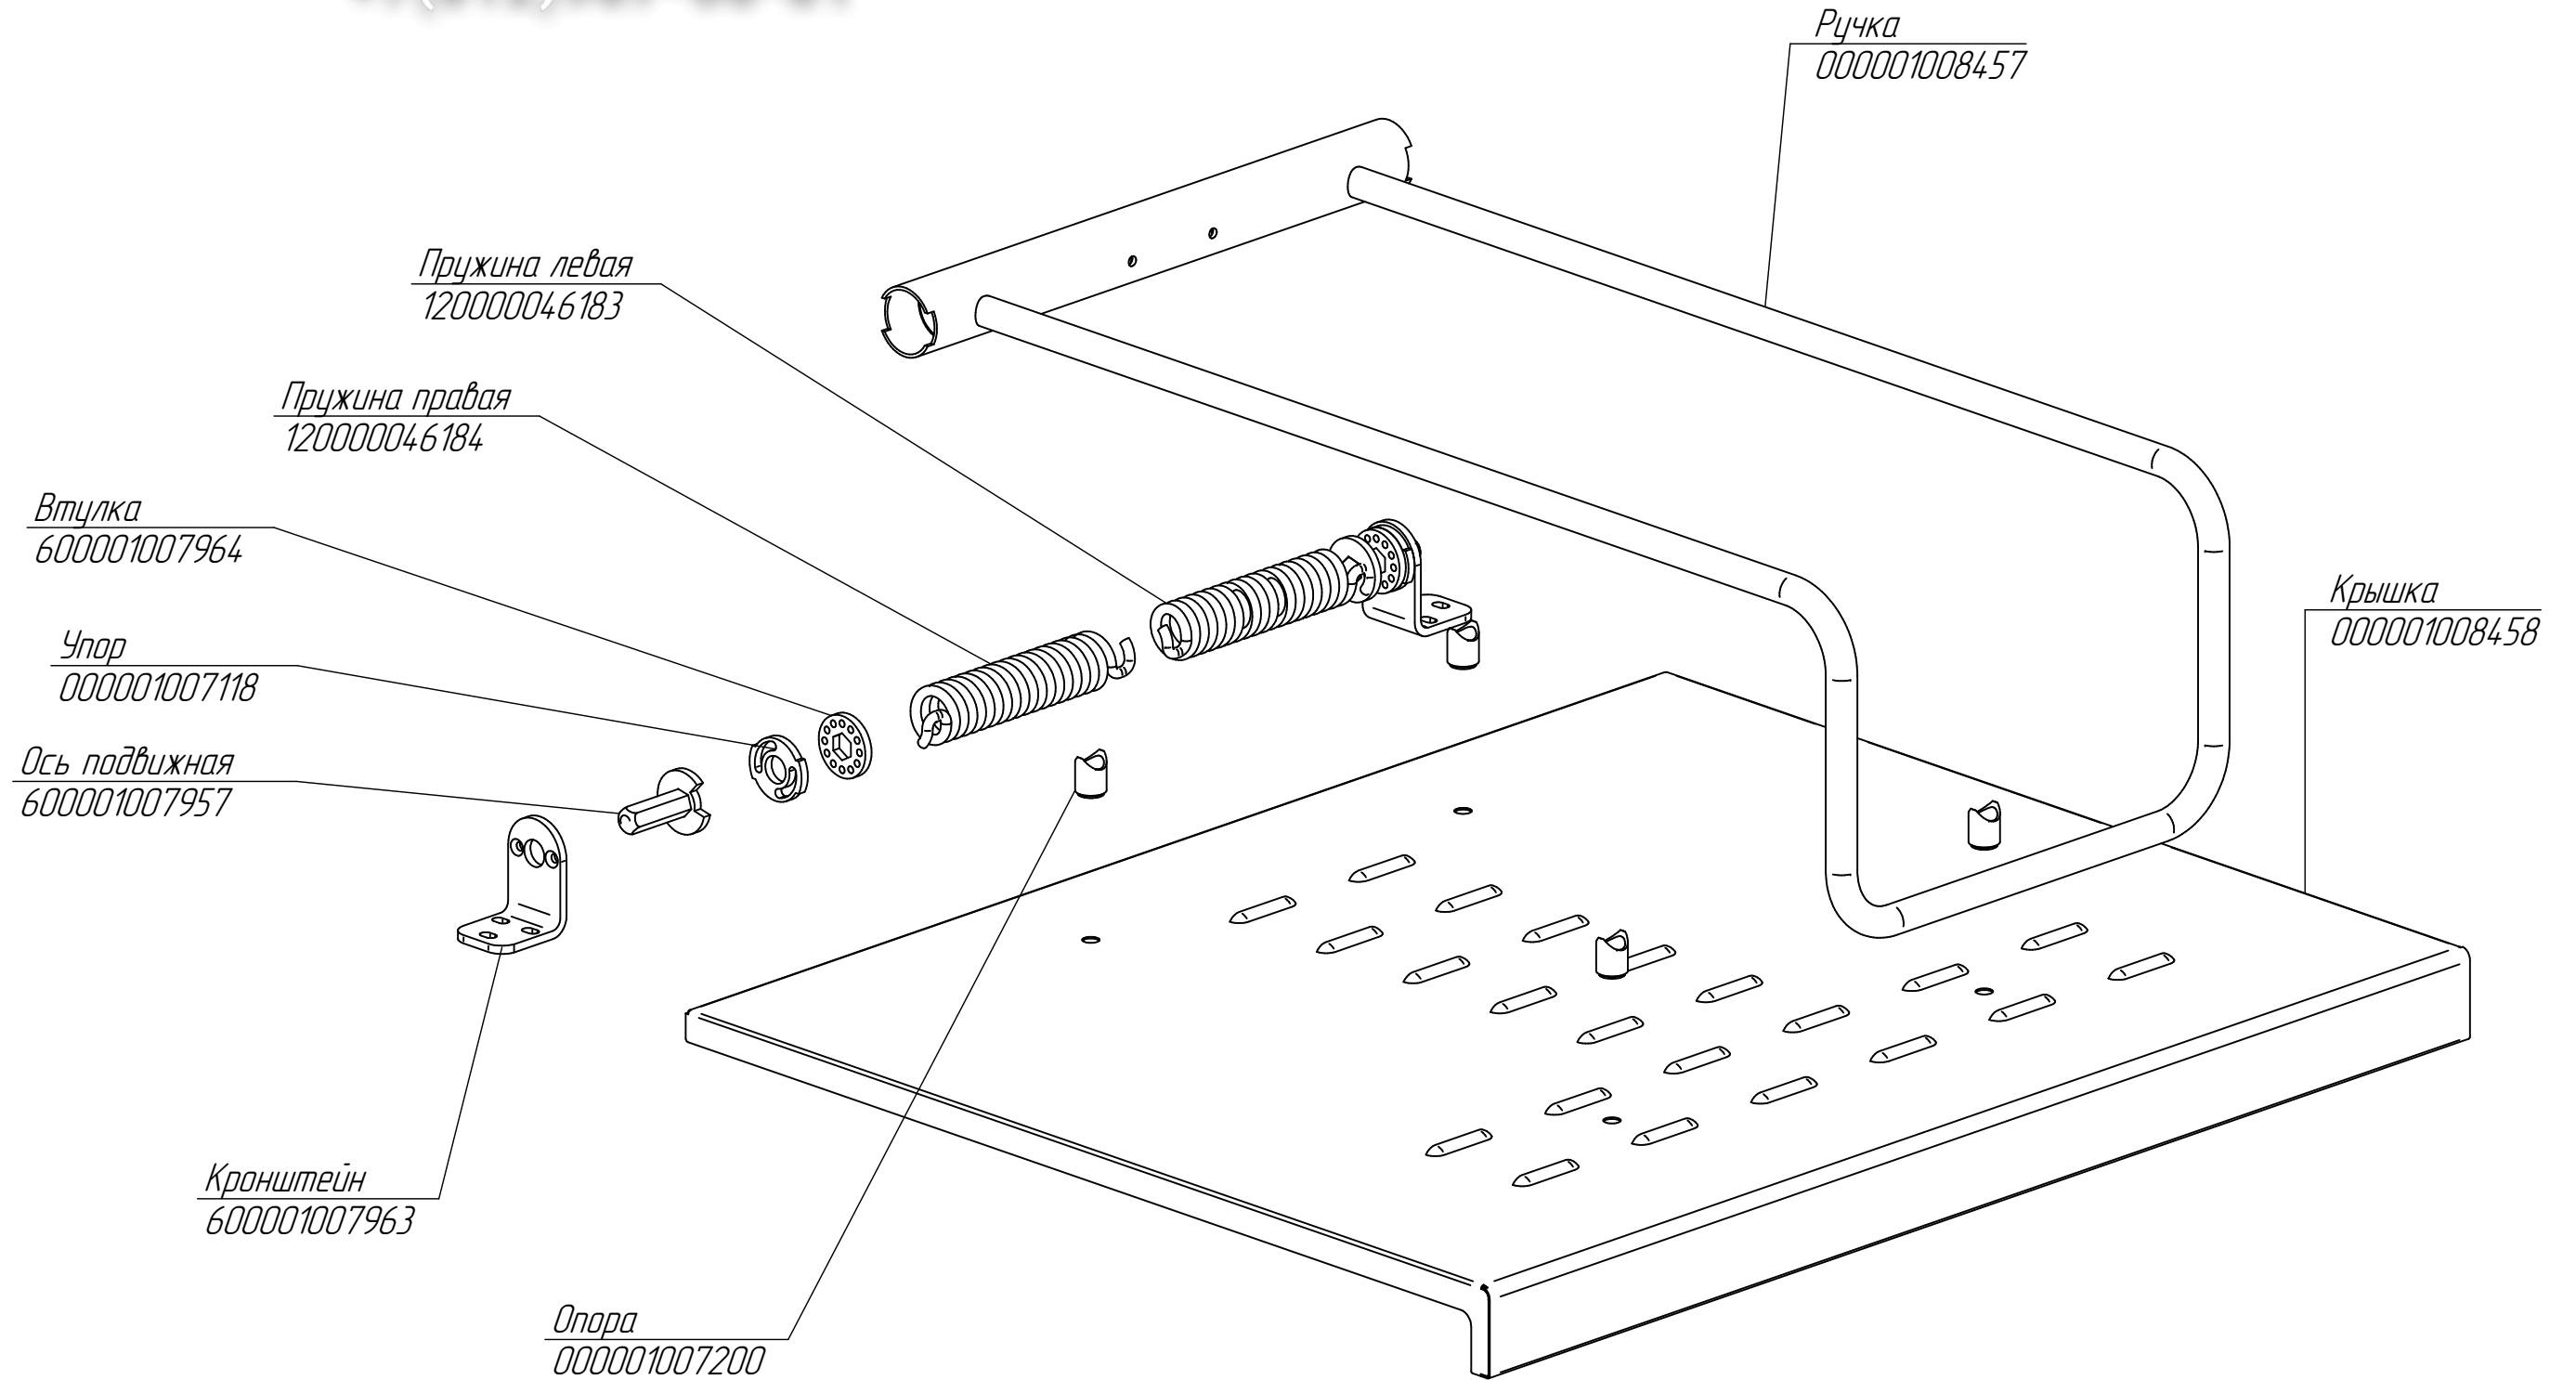

ЭСК-80.1591.002 РС
Сковорода электр.
ЭСК-80-0,27-40 вся нерж. (с
цельнотянутой чашей)

Зип Общепит

vsezip.ru

+7(812)987-08-81