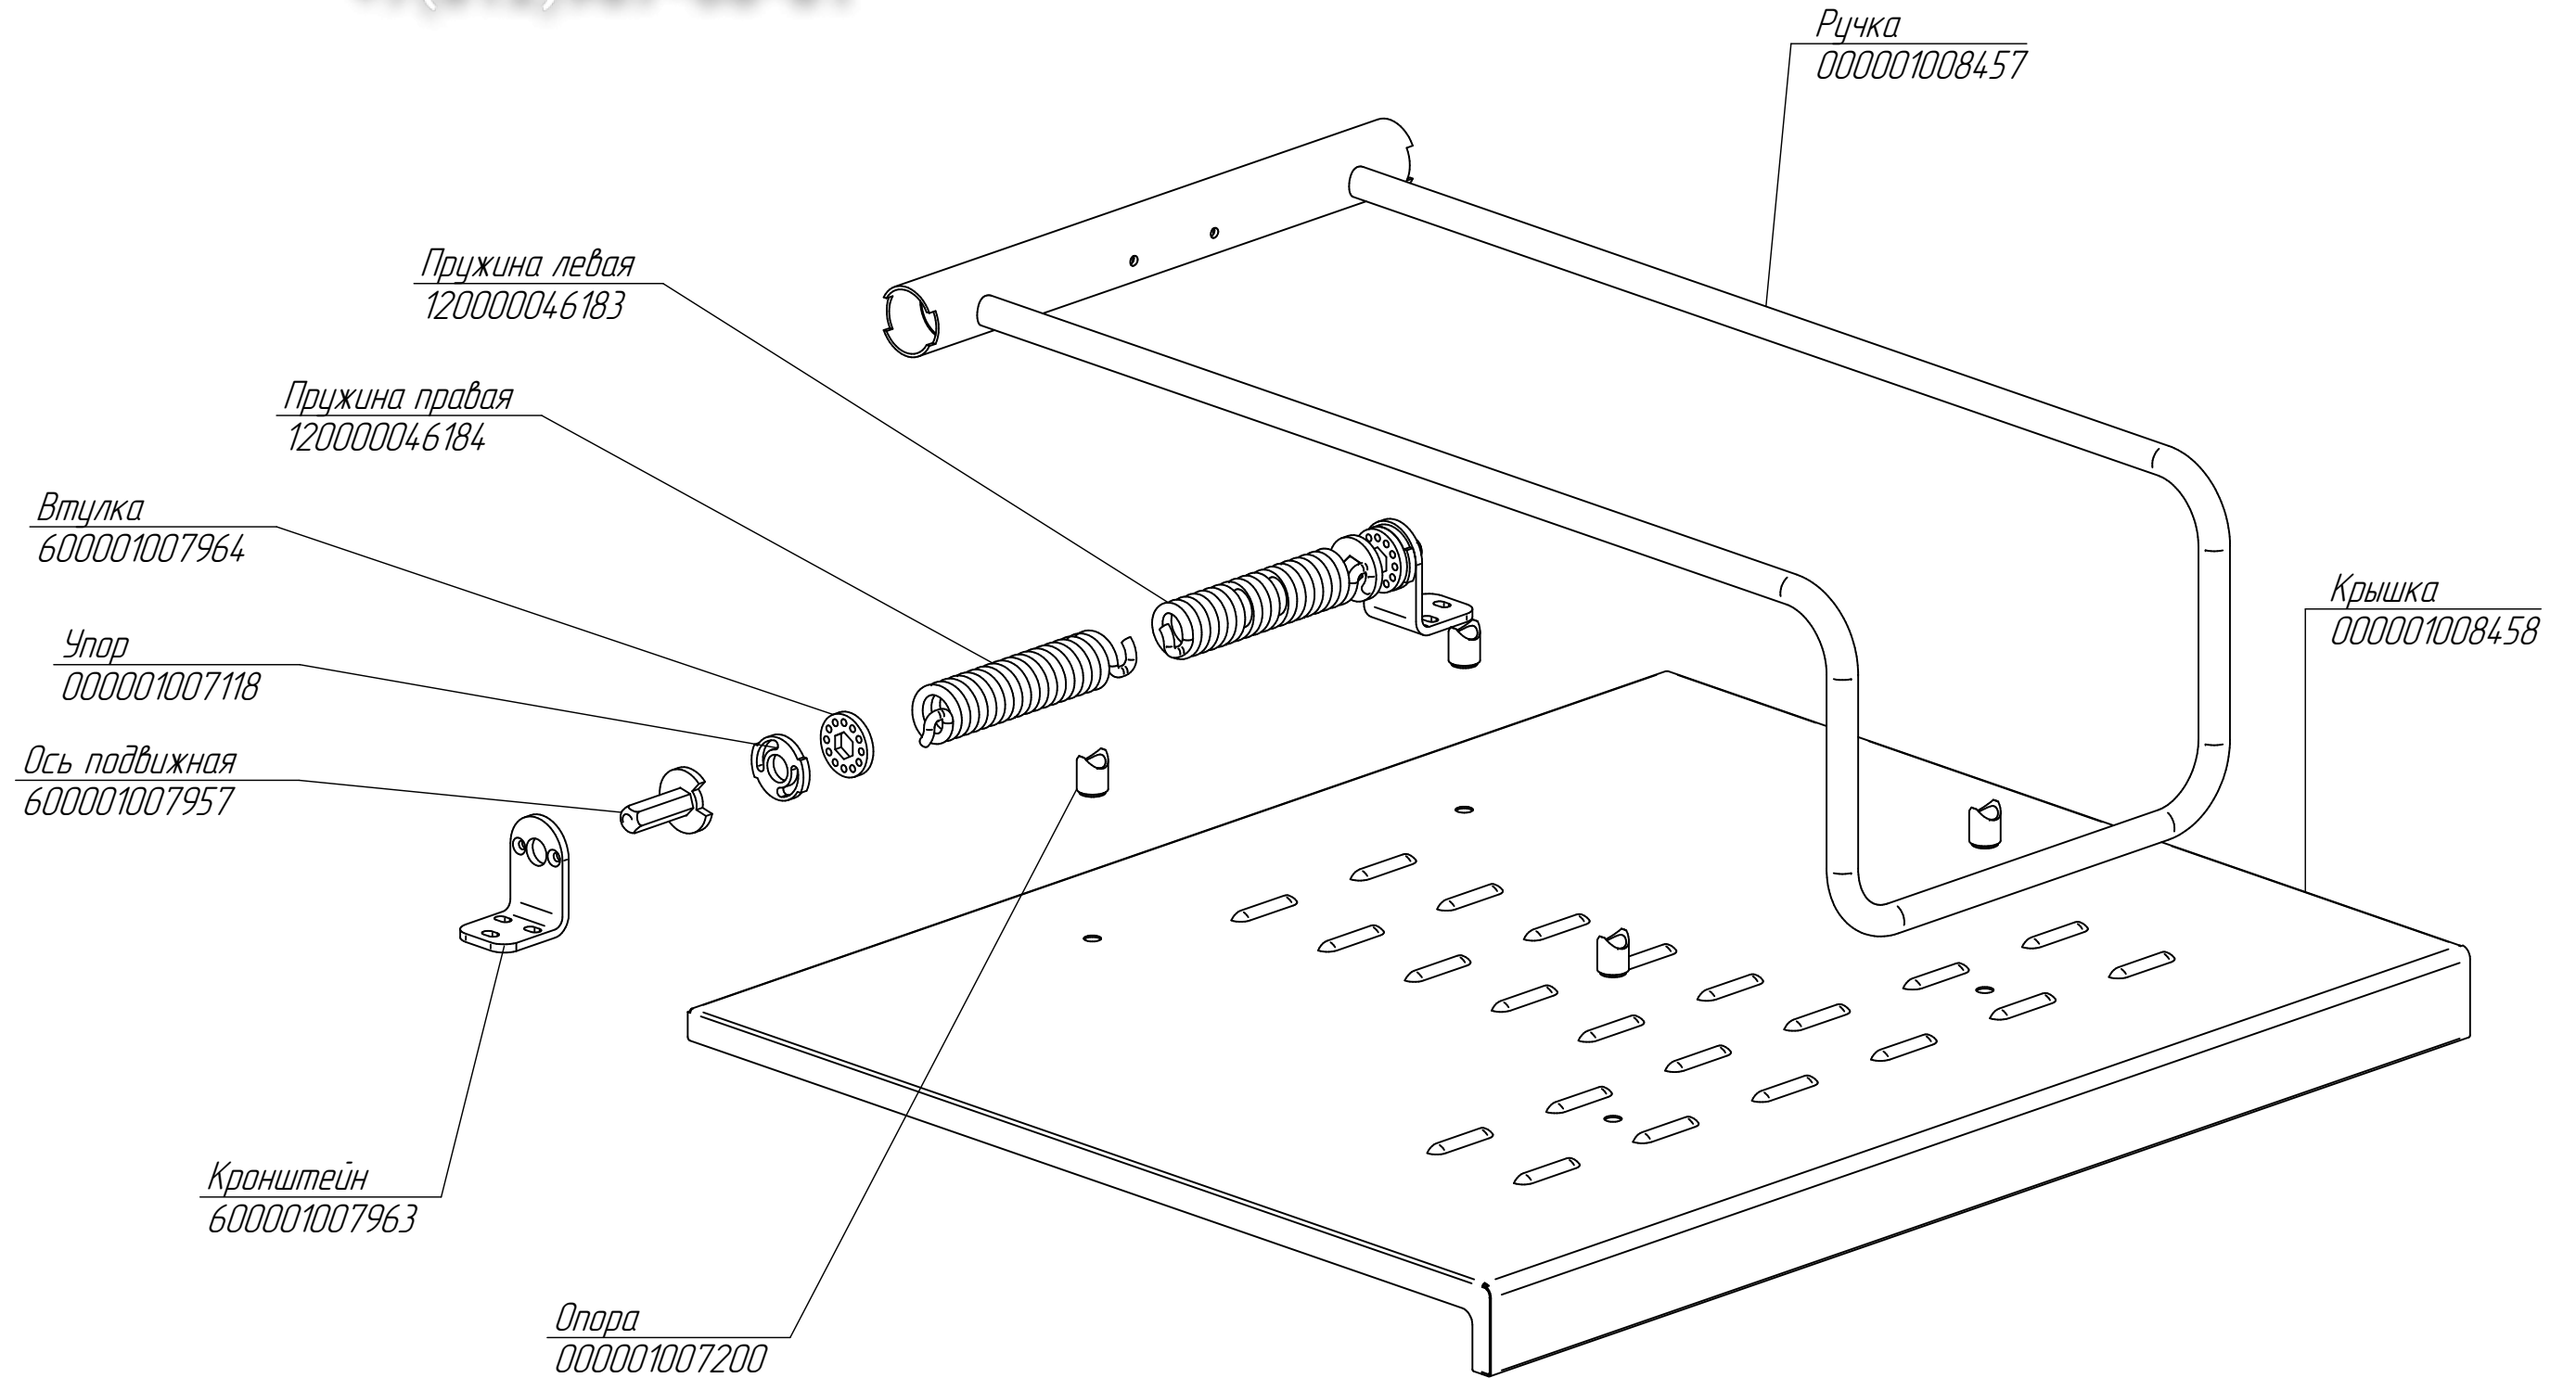

Прокладка теплоизоляционная
000001008440

Кожух
600001007037

Втулка проходная
120000044597

ЭСК-80.1591.002 РС
Сковорода электр.
ЭСК-80-0,27-40 вся нерж. (с
цельнотянутой чашей)

Зип Общепит

vsezip.ru

+7(812)987-08-81