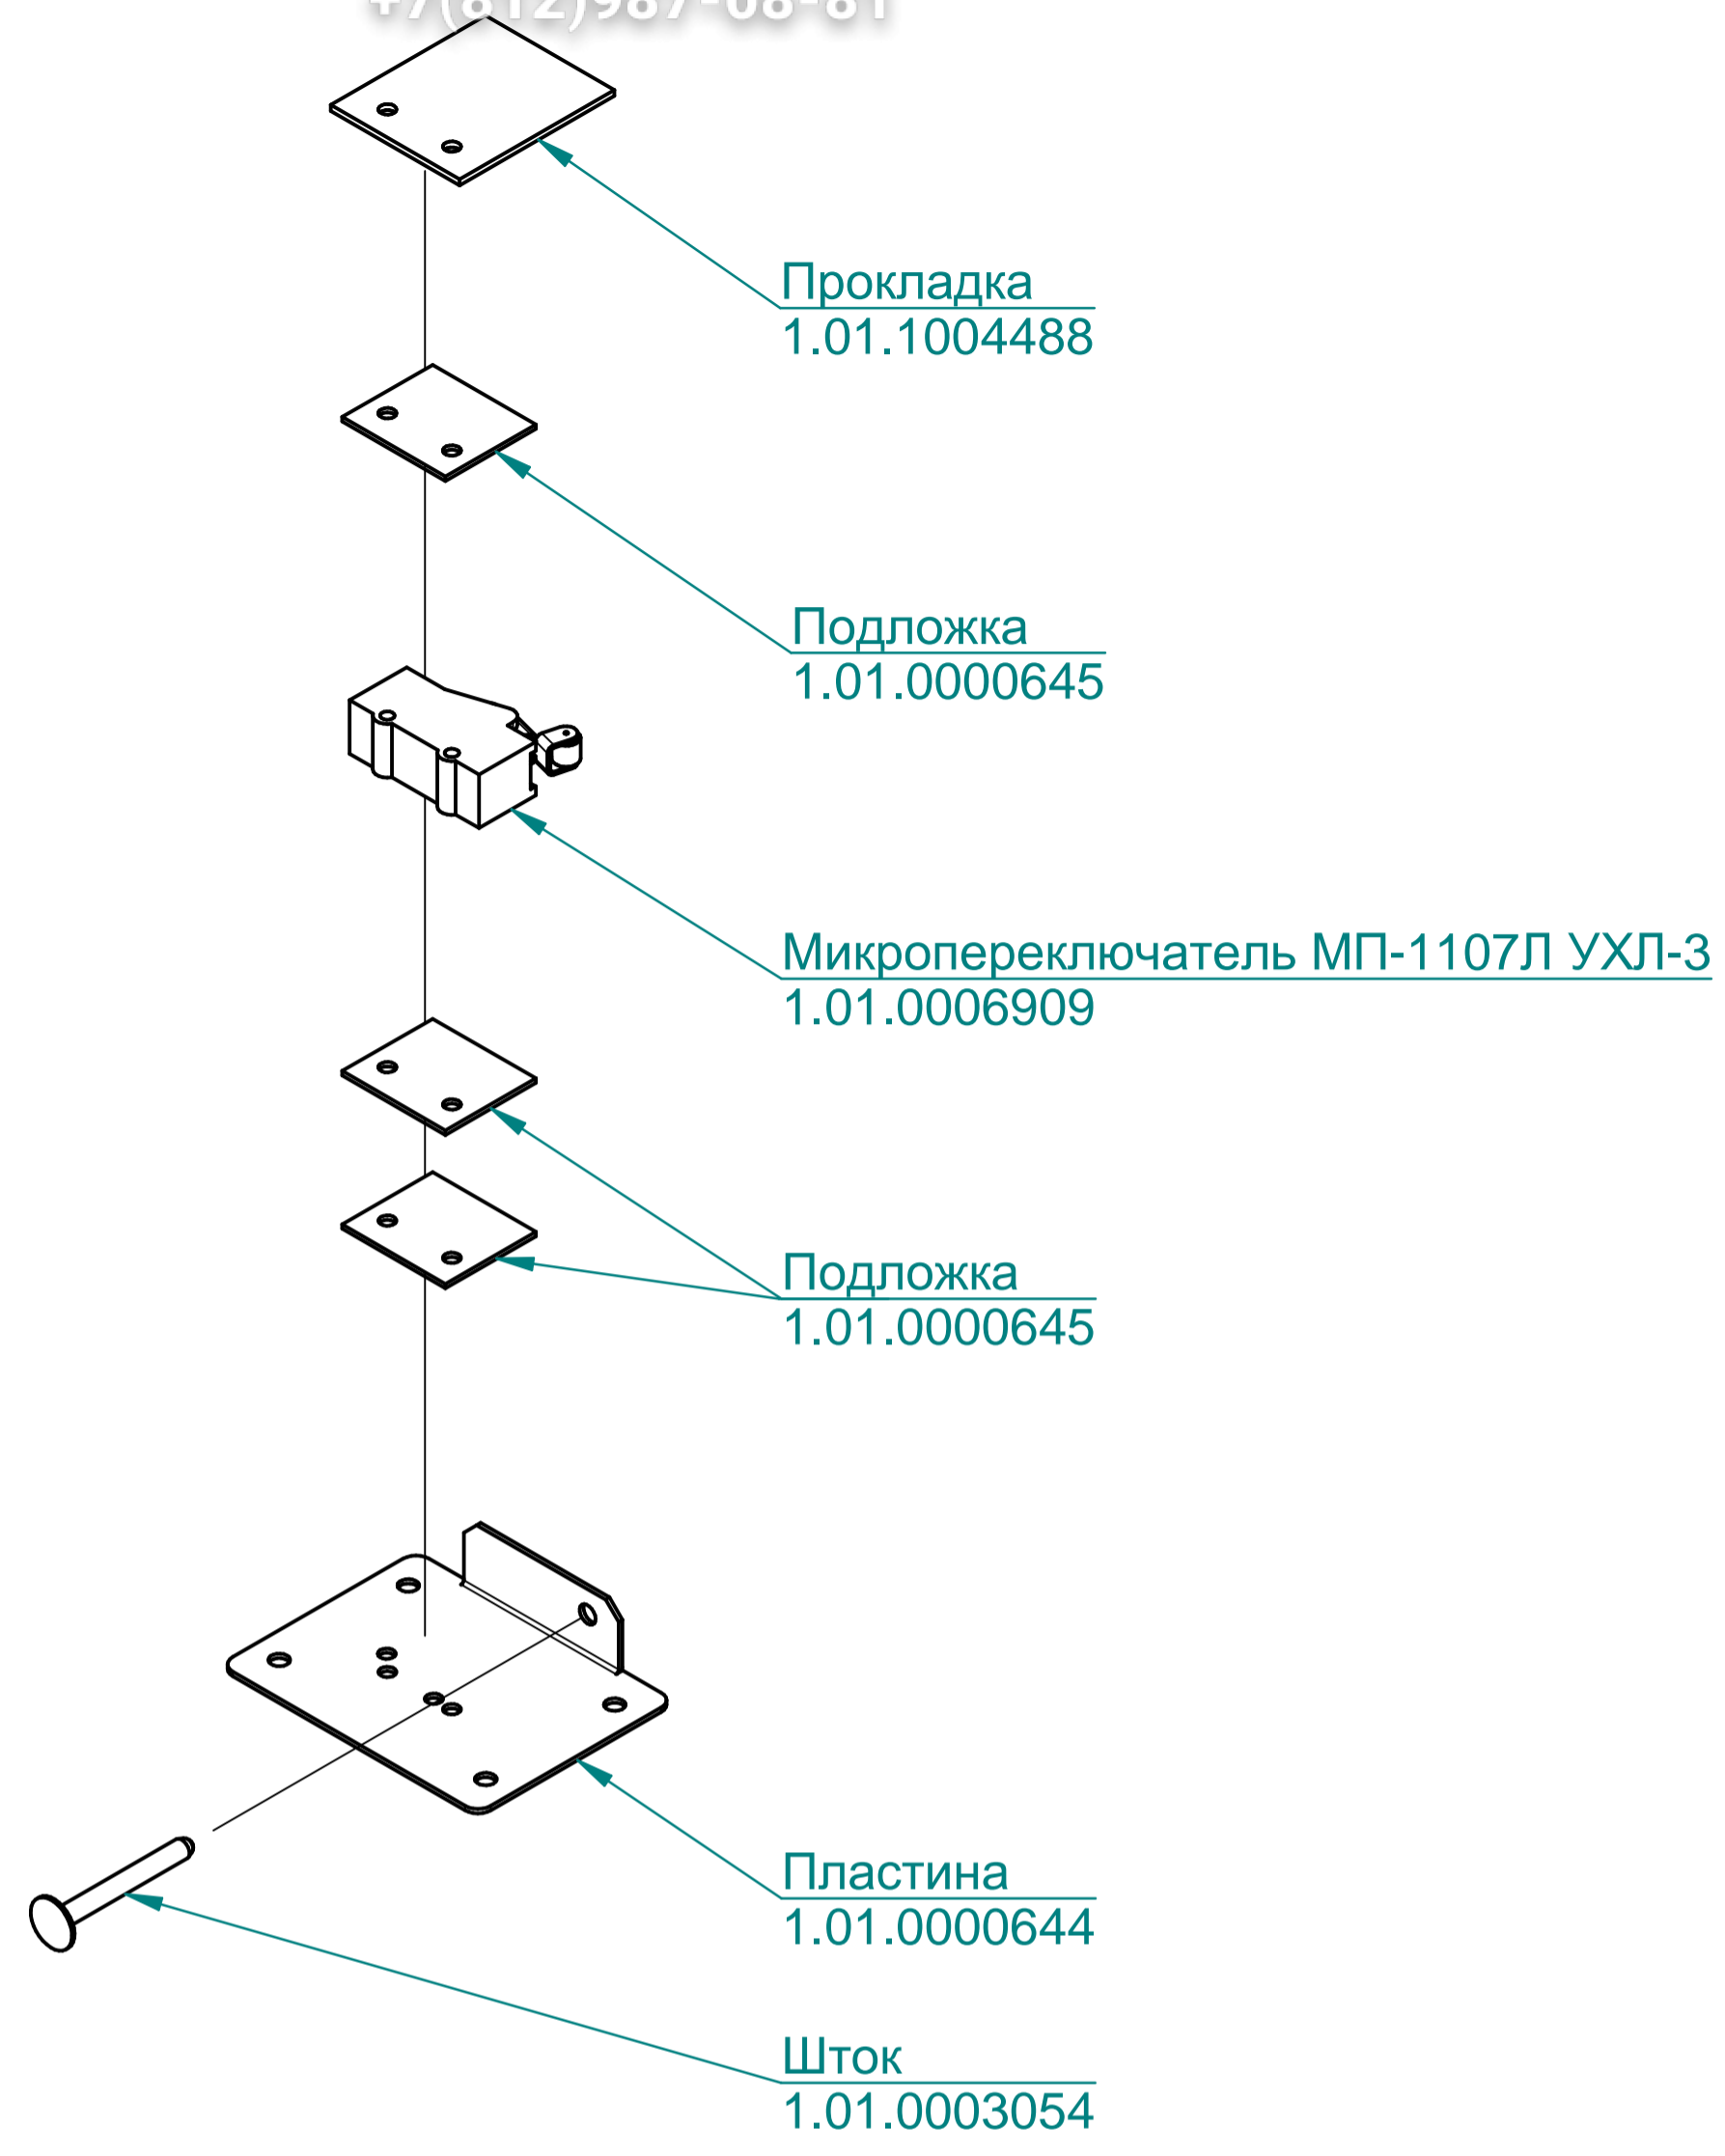

Зип Общепит

vsezip.ru

ПКА6-11ПМ.7111.009 РС

+7(812)987-08-81