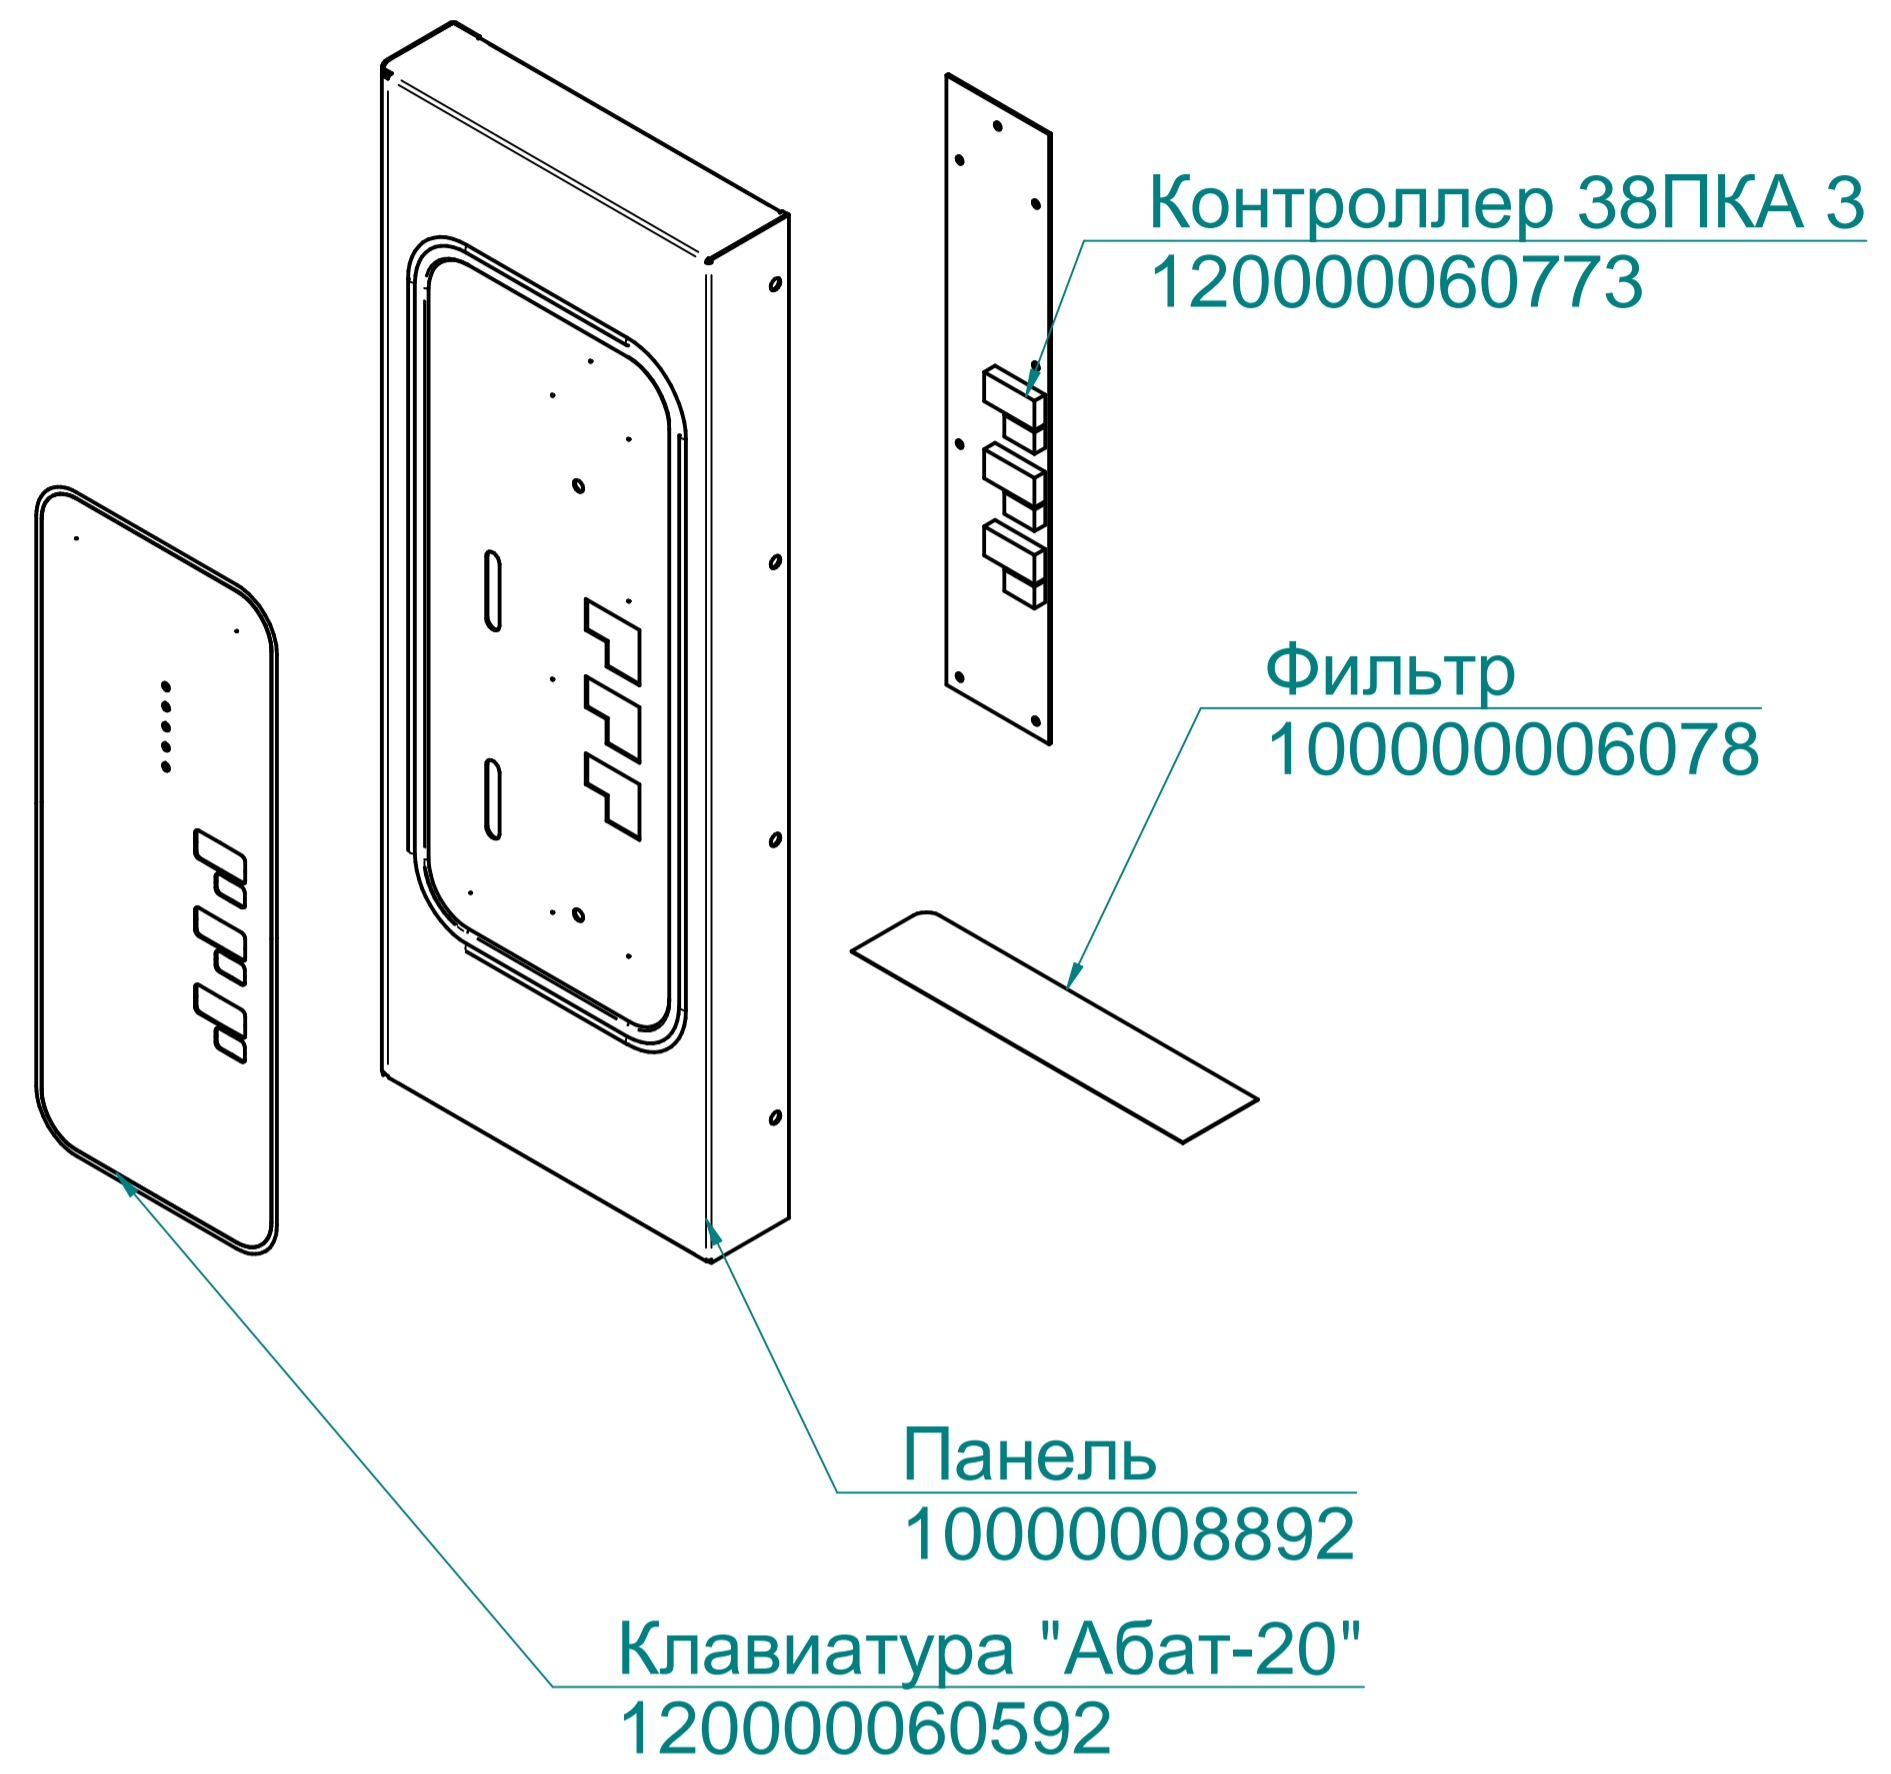

ПКА6-11ПМ.7111.003 РС