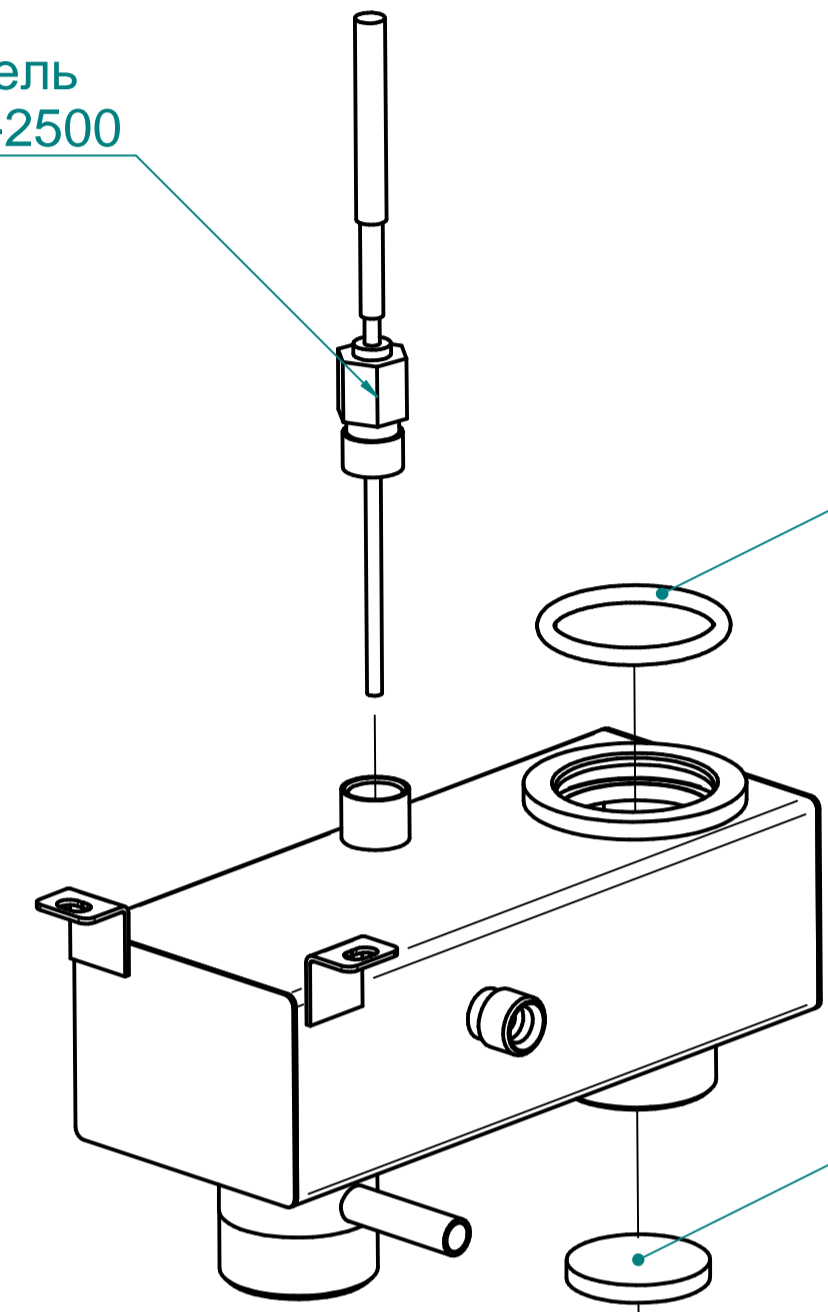

Кольцо 42-50-46
120000020174

Прокладка
1001936

Заглушка
120000002744

ПКА10-11ПМ.714.5.006РС
Пароконвектомат
ПКА10-1/1ПМ (модель 2012)

редакция 1.1 от 12.01.2016

ПКА6-11ПМ.7111.007 РС

ПКА6-11ПМ.7111.007РС
Пароконвектомат
ПКА6-1/1ПМ (модель 2012)