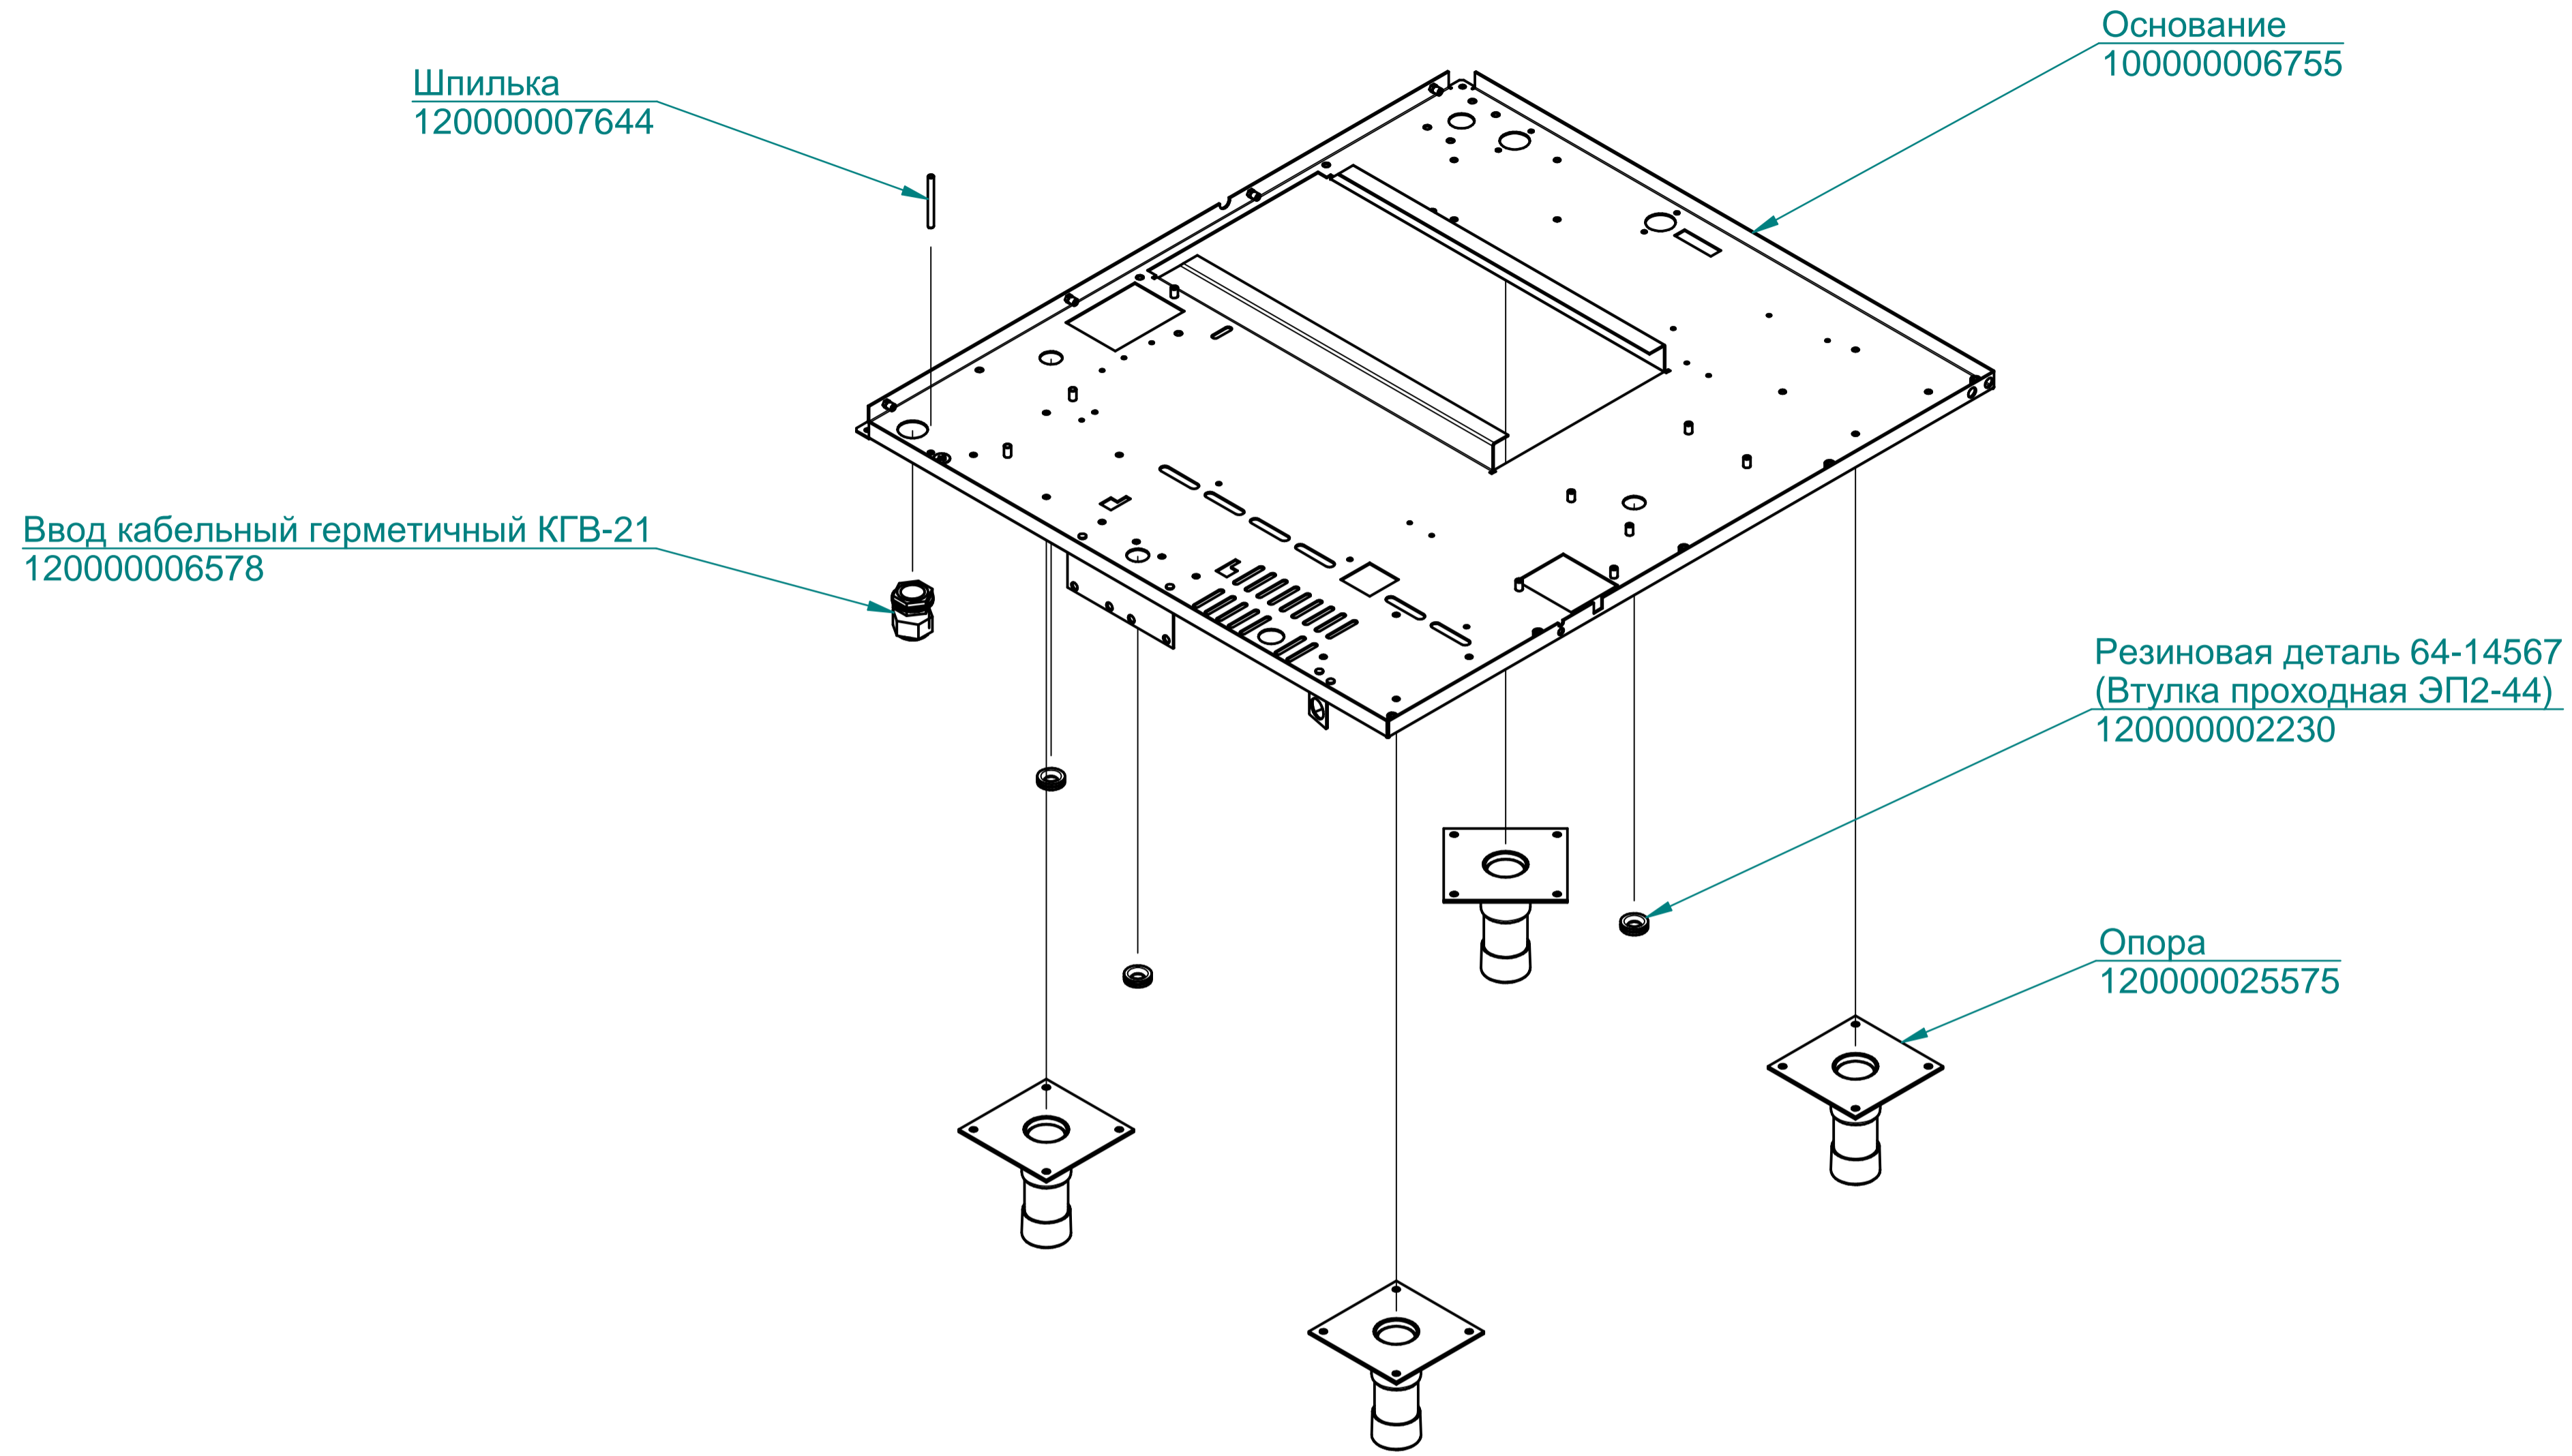

Кольцо 42-50-46  
120000020174

Прокладка  
1001936

Заглушка  
120000002744

ПКА10-11ПМ.714.5.006РС  
Пароконвектомат  
ПКА10-1/1ПМ (модель 2012)

редакция 1.1 от 12.01.2016