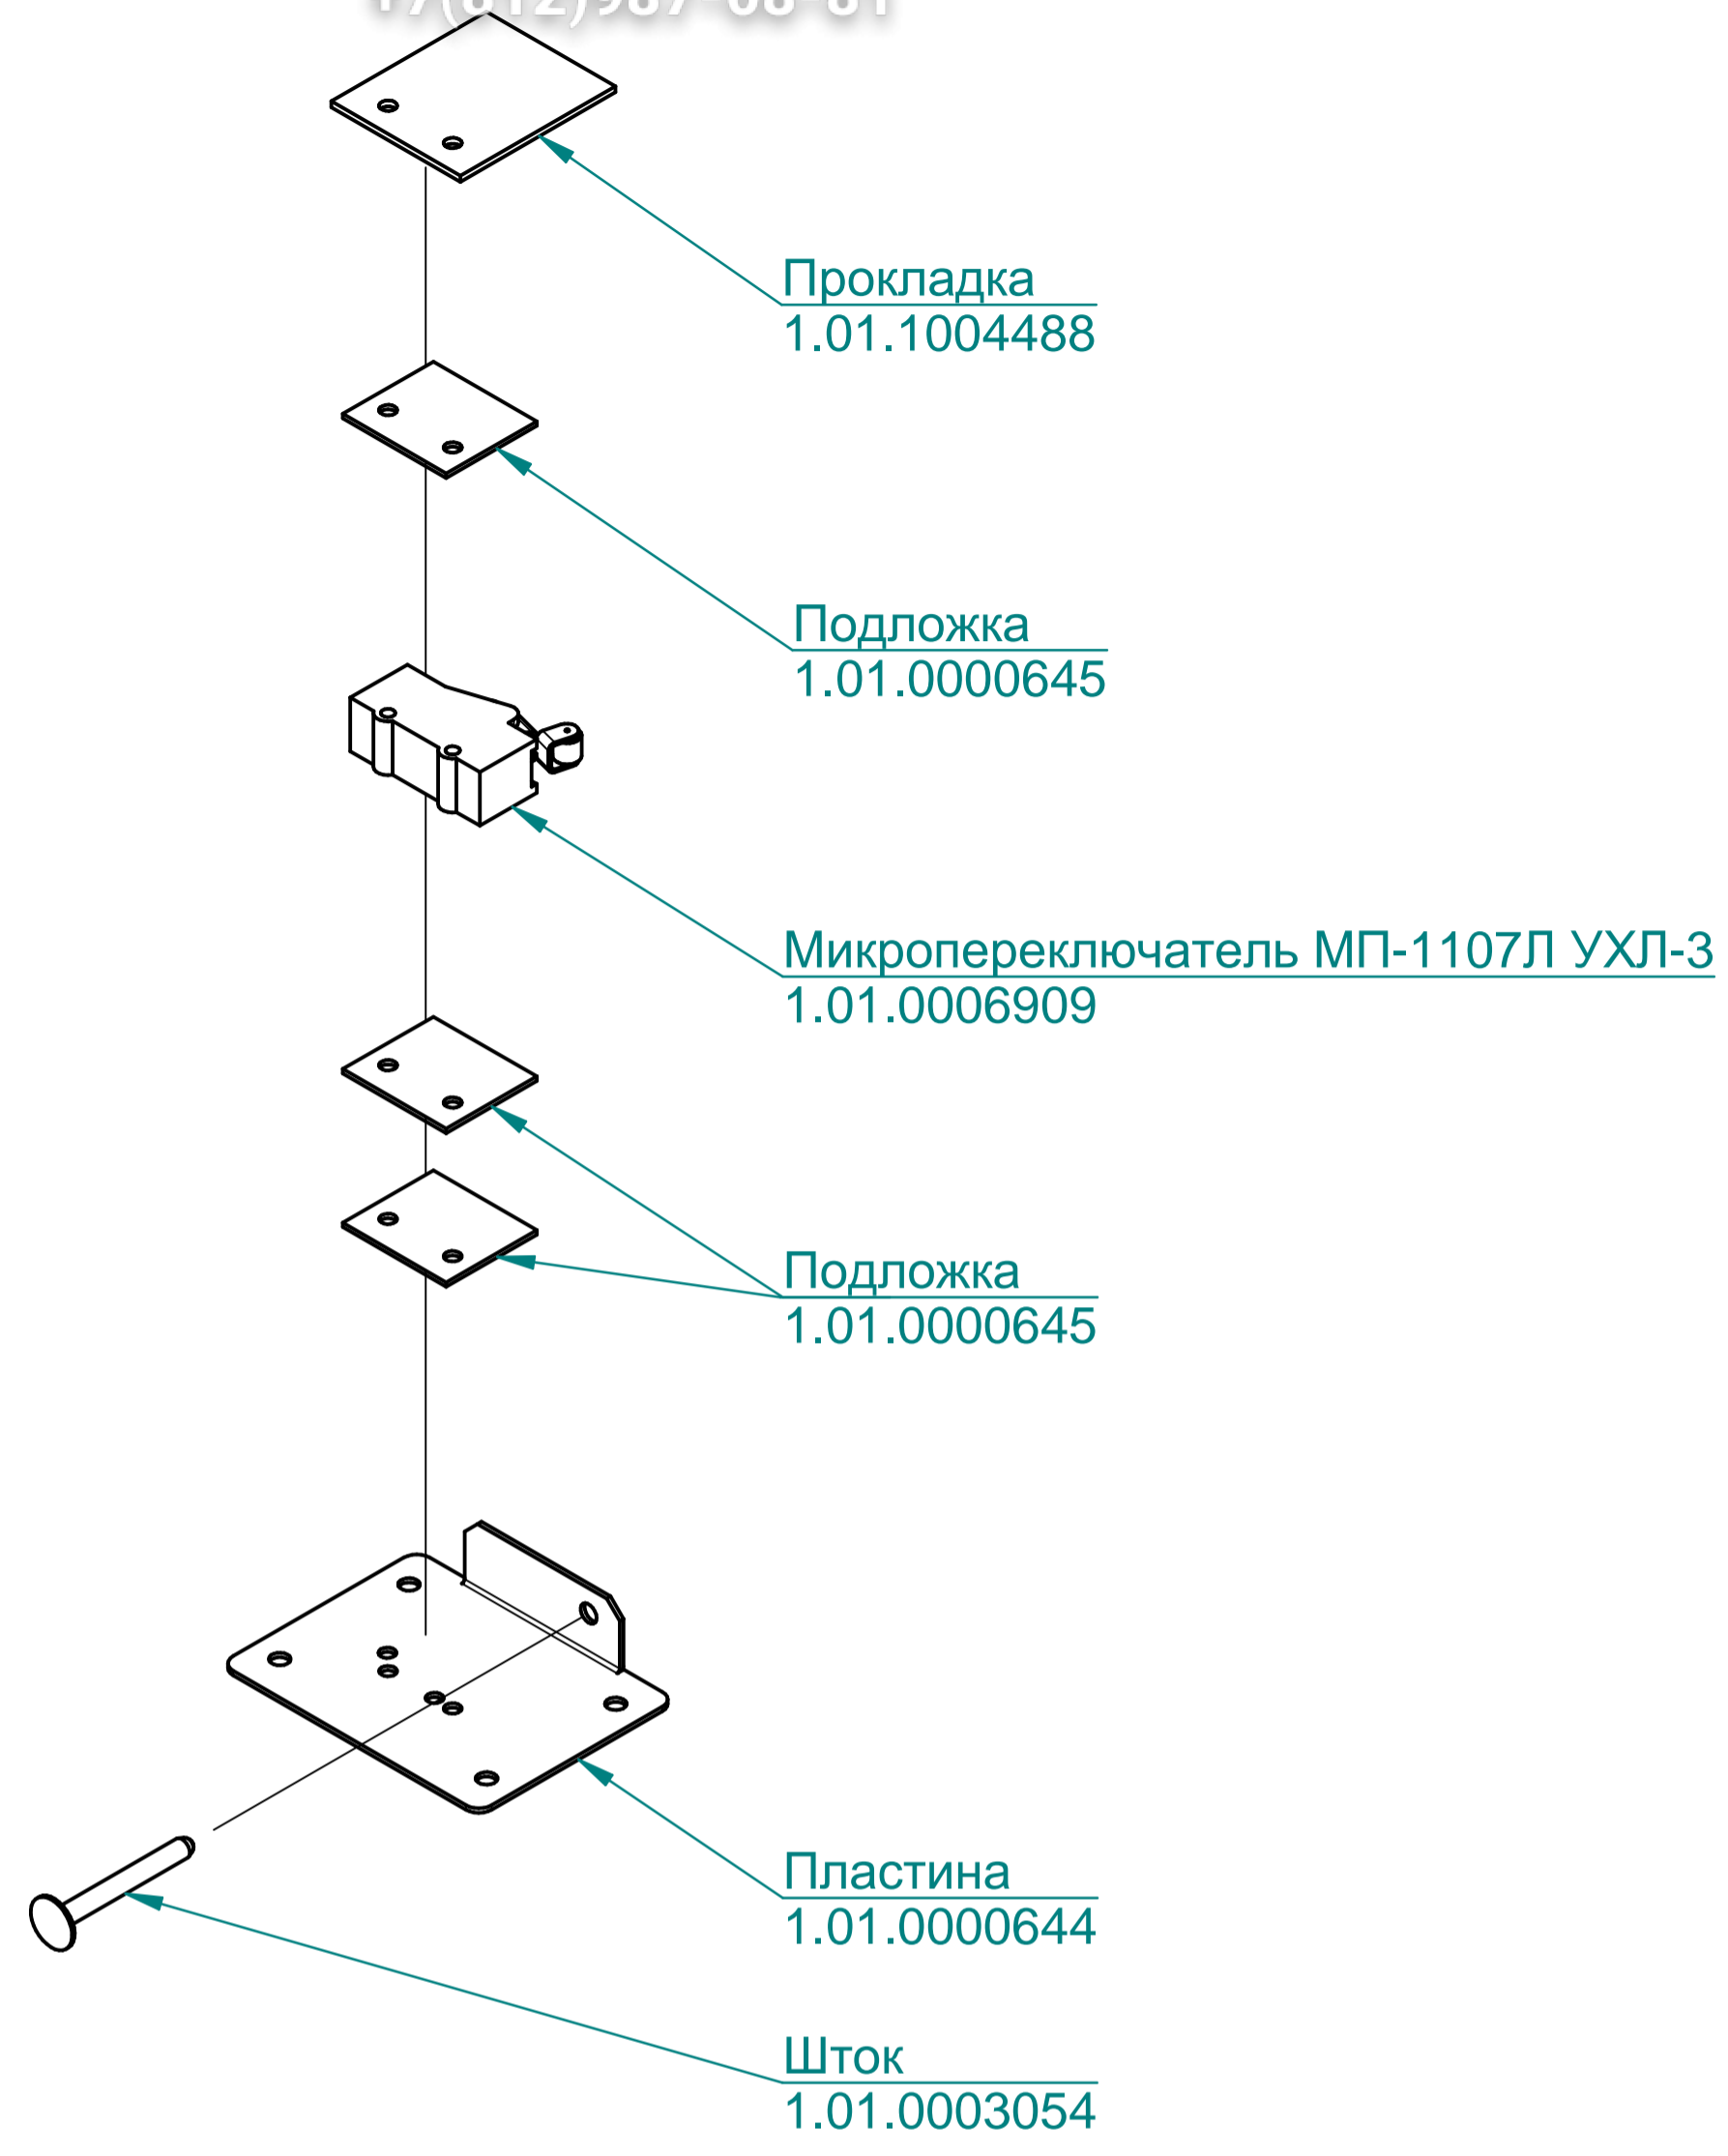

Зип Общепит

vsezip.ru

ПКА6-11ПМ.7111.009 РС

+7(812)987-08-81