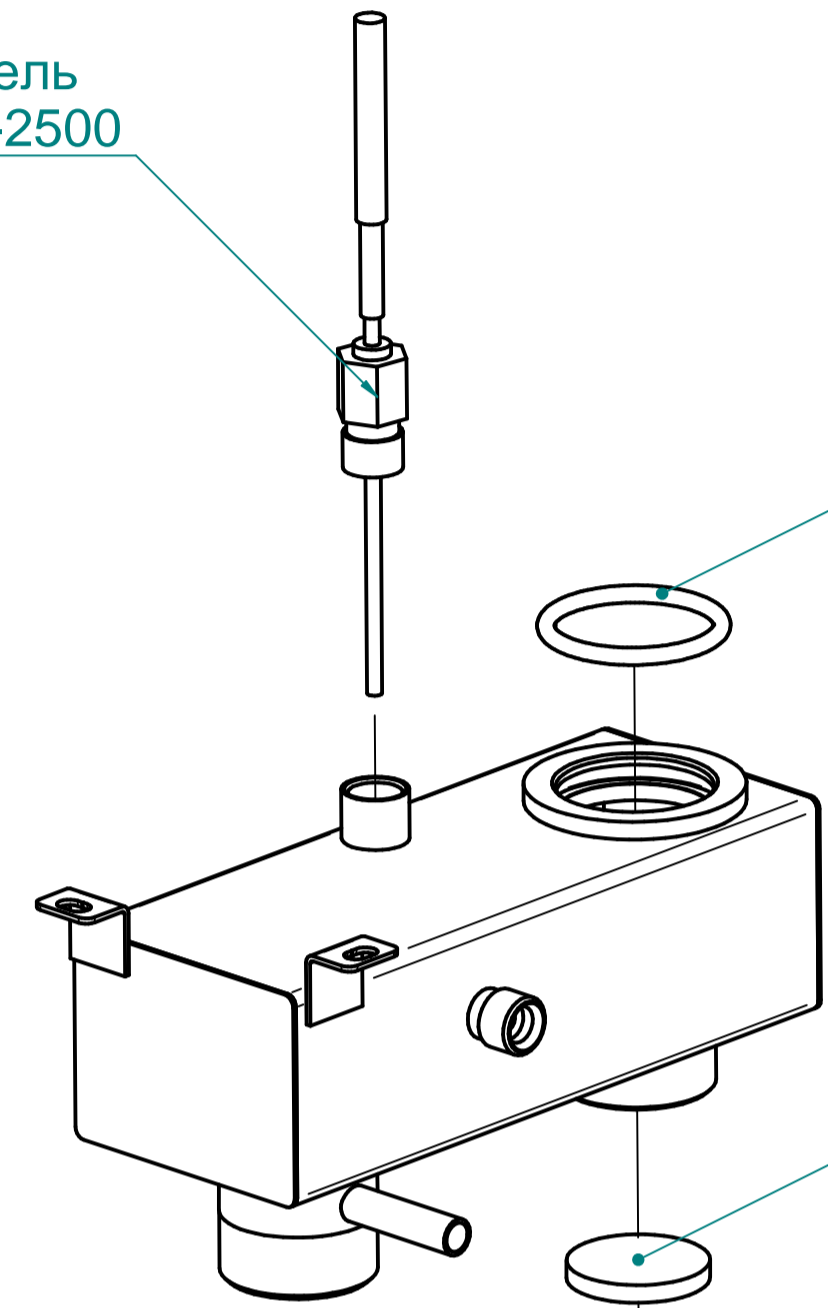

Кольцо 42-50-46
120000020174

Прокладка
1001936

Заглушка
120000002744

ПКА10-11ПМ.714.5.006РС
Пароконвектомат
ПКА10-1/1ПМ (модель 2012)

ПКА6-11ПМ.7111.007 РС

ПКА6-11ПМ.7111.007РС
Пароконвектомат
ПКА6-1/1ПМ (модель 2012)