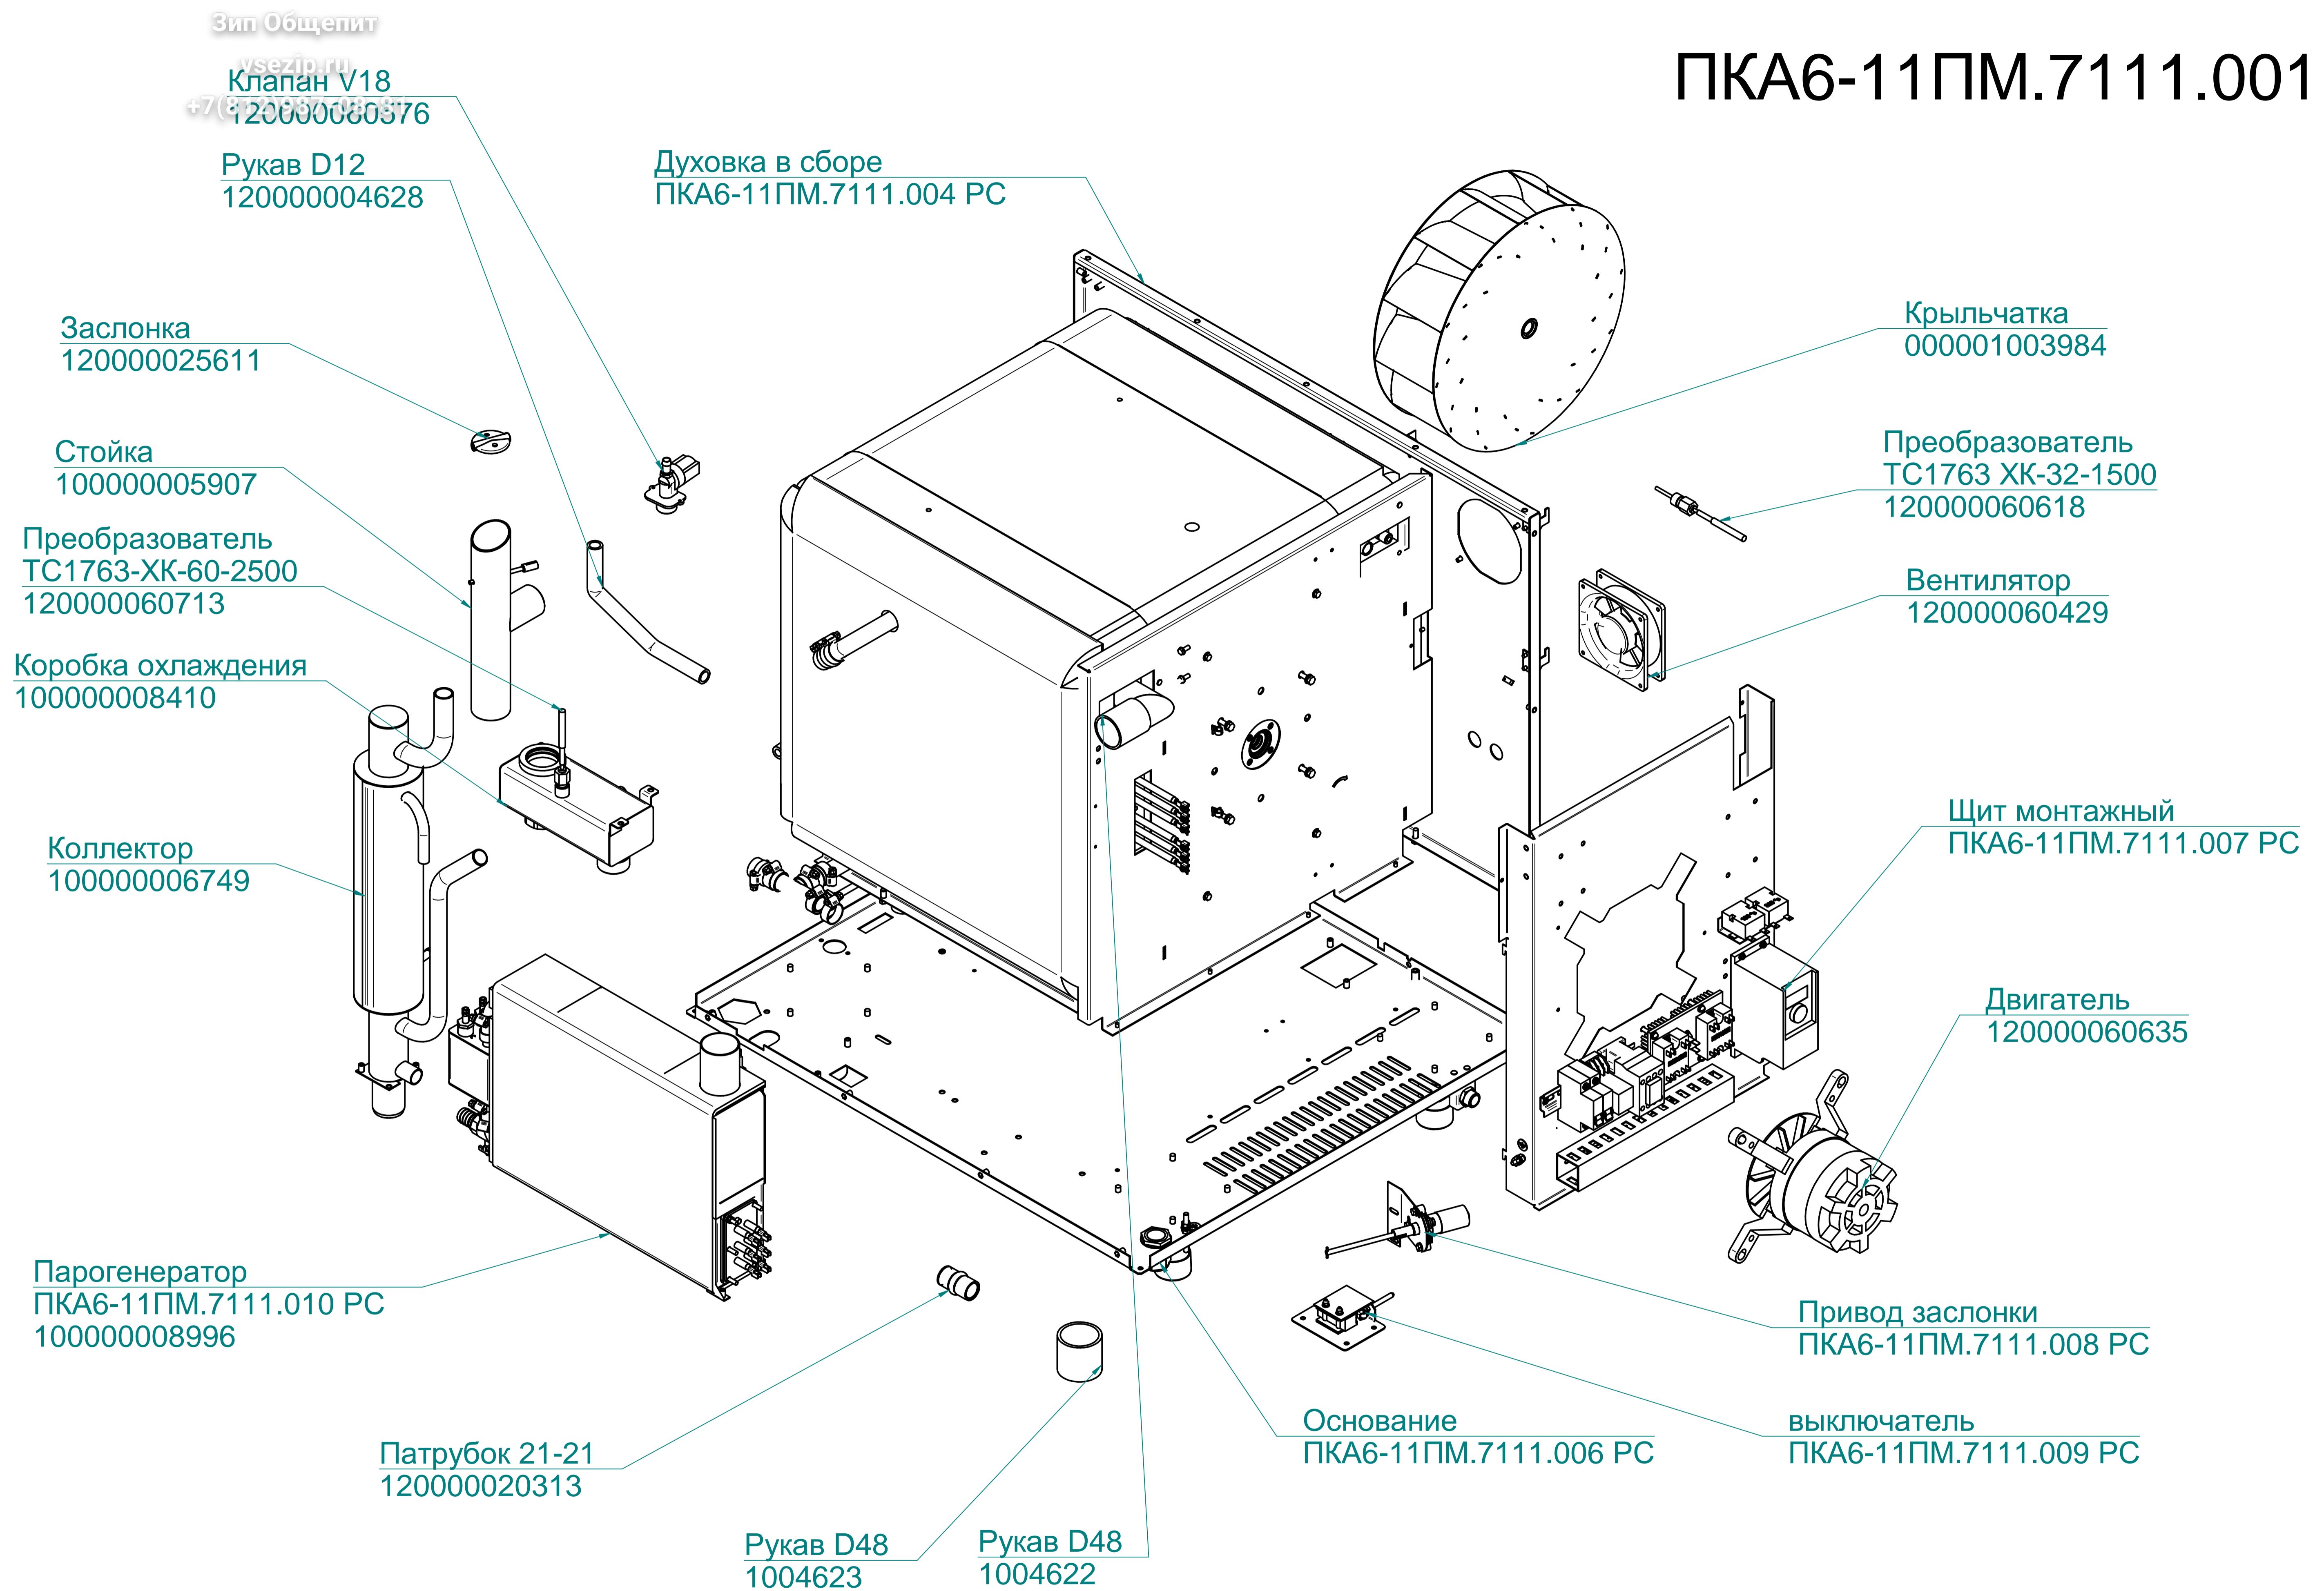

ПКА6-11ПМ.7111.001 РС