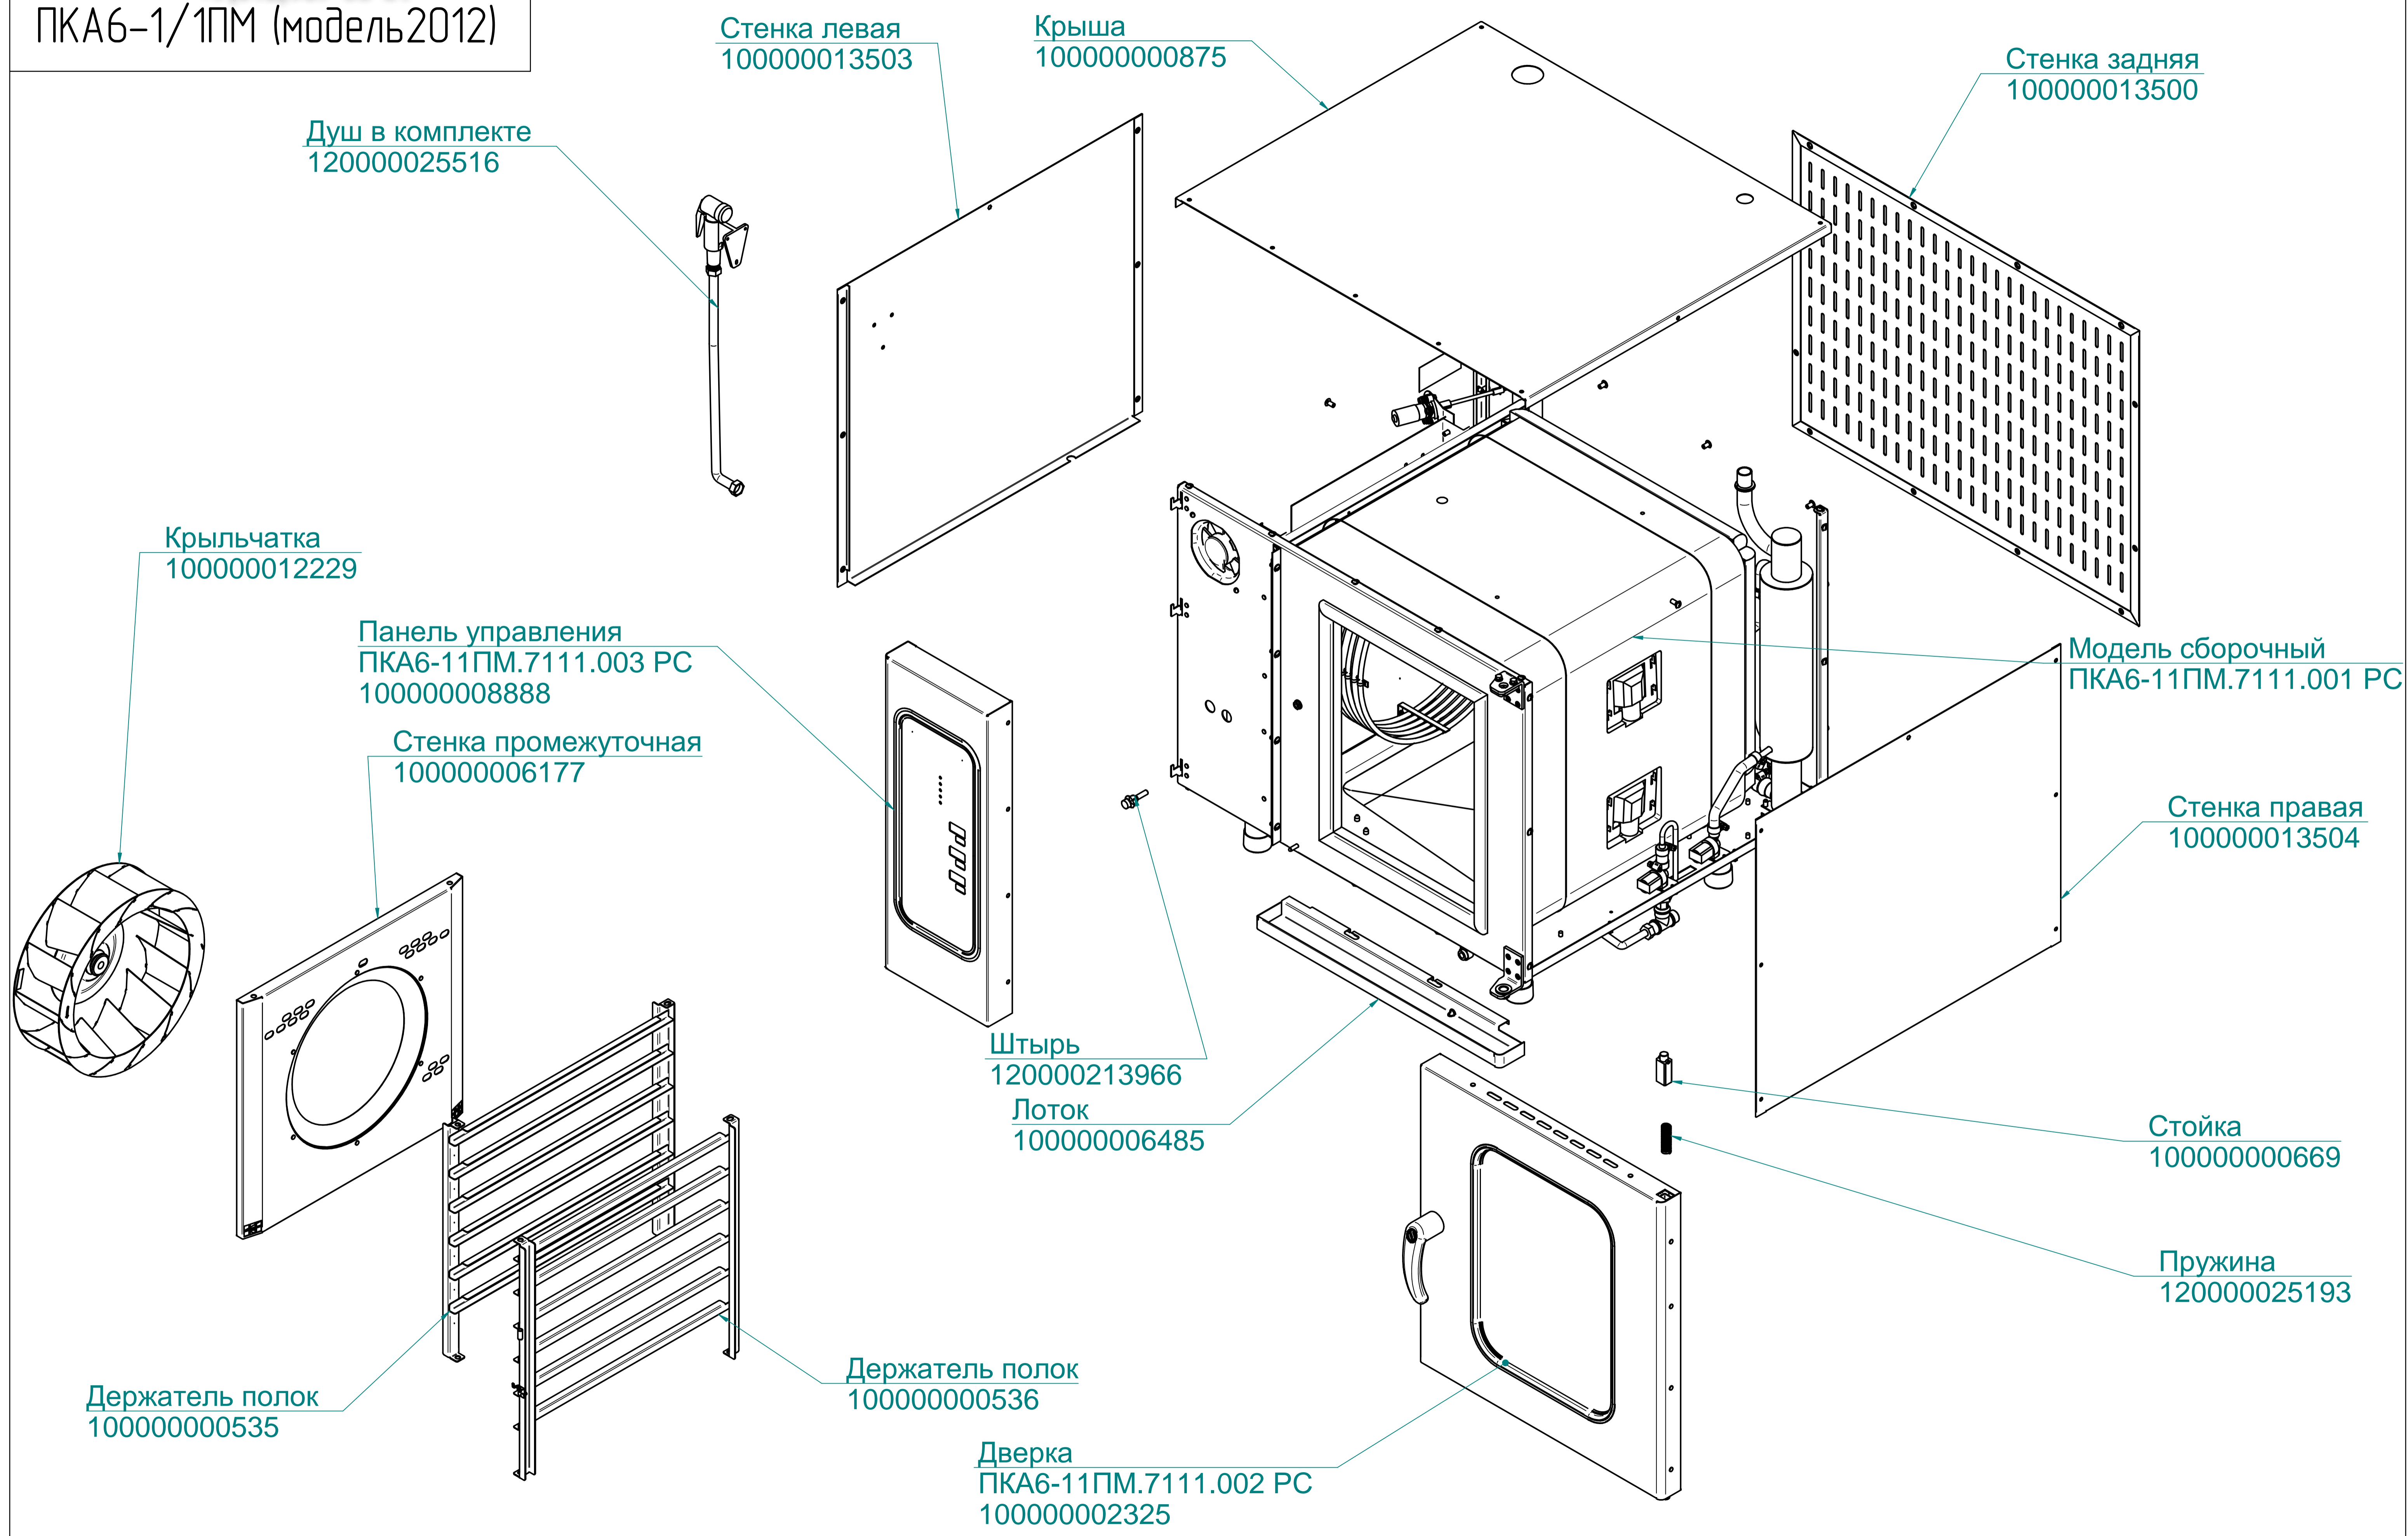

ПКА6-11ПМ.7111.000РС
vsezip.ru
7(812)937-0831
Пароконвектомат
ПКА6-1/1ПМ (модель 2012)