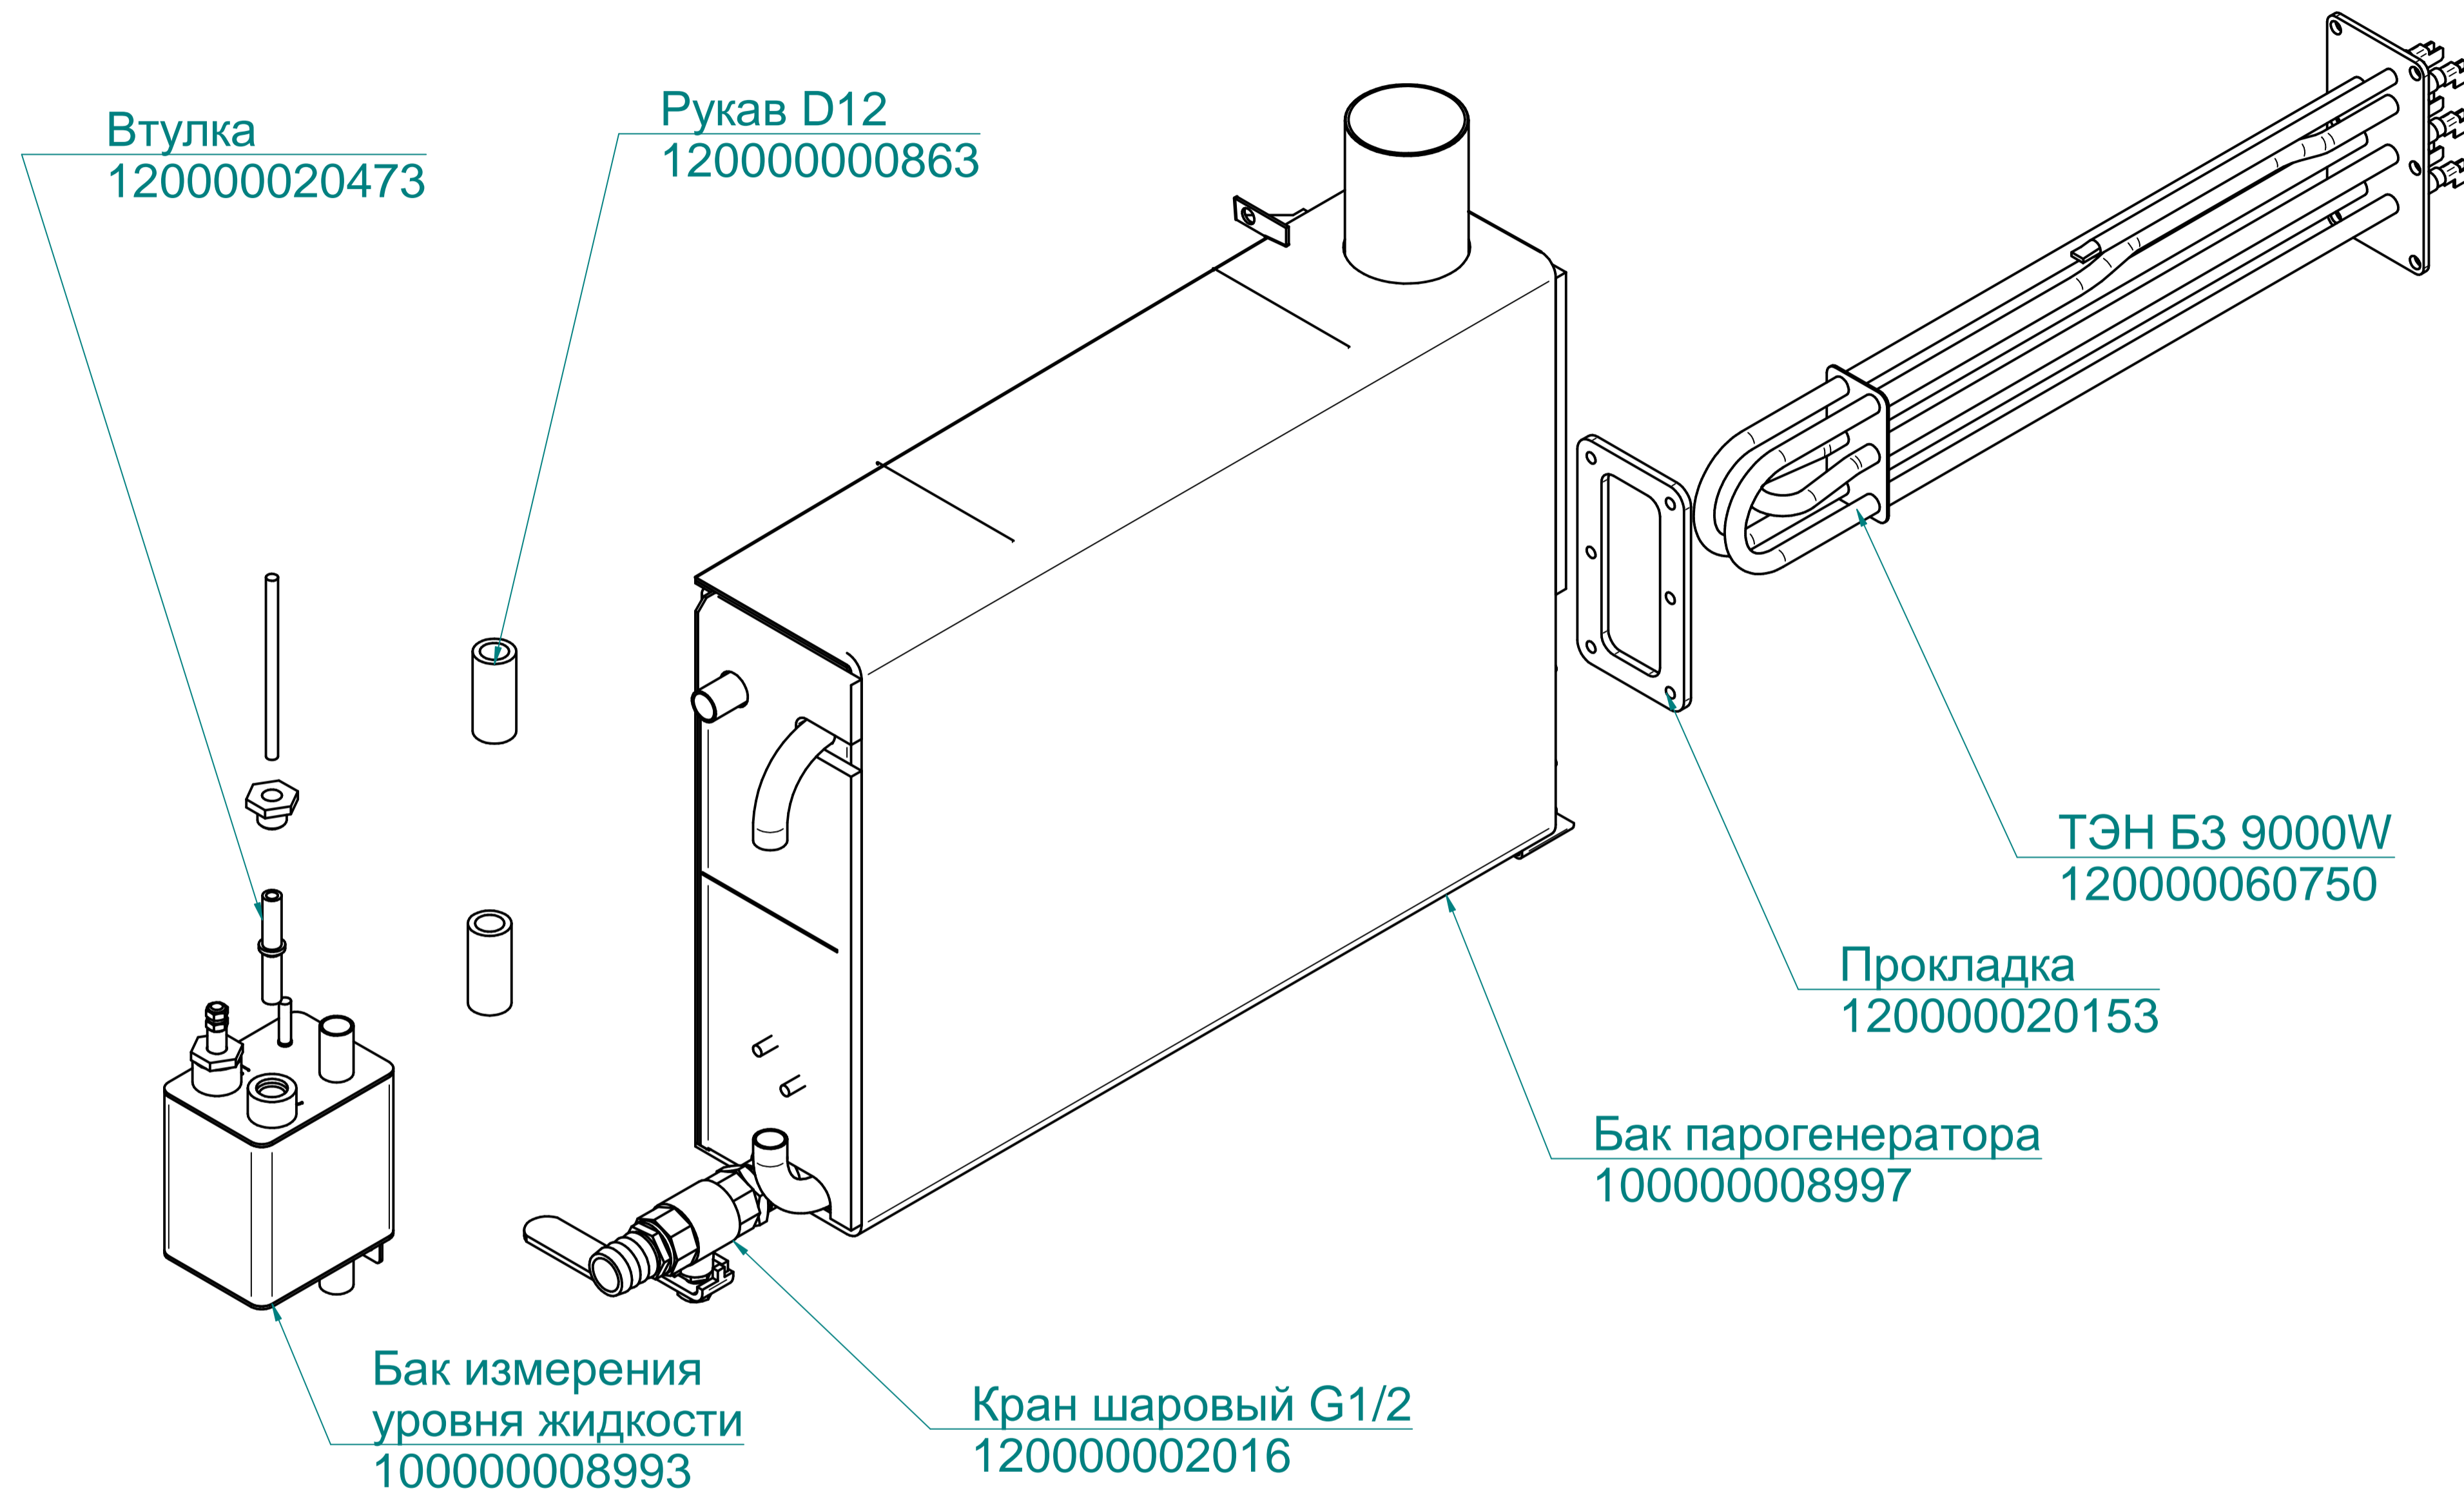

# ПКА6-11ПМ.7111.010 РС

Рукав D12  
120000000863

Бак измерения  
уровня жидкости  
100000008993

Кран шаровый G1/2  
120000002016

Бак парогенератора  
100000008997

ТЭН БЗ 9000W  
120000060750

Прокладка  
120000020153