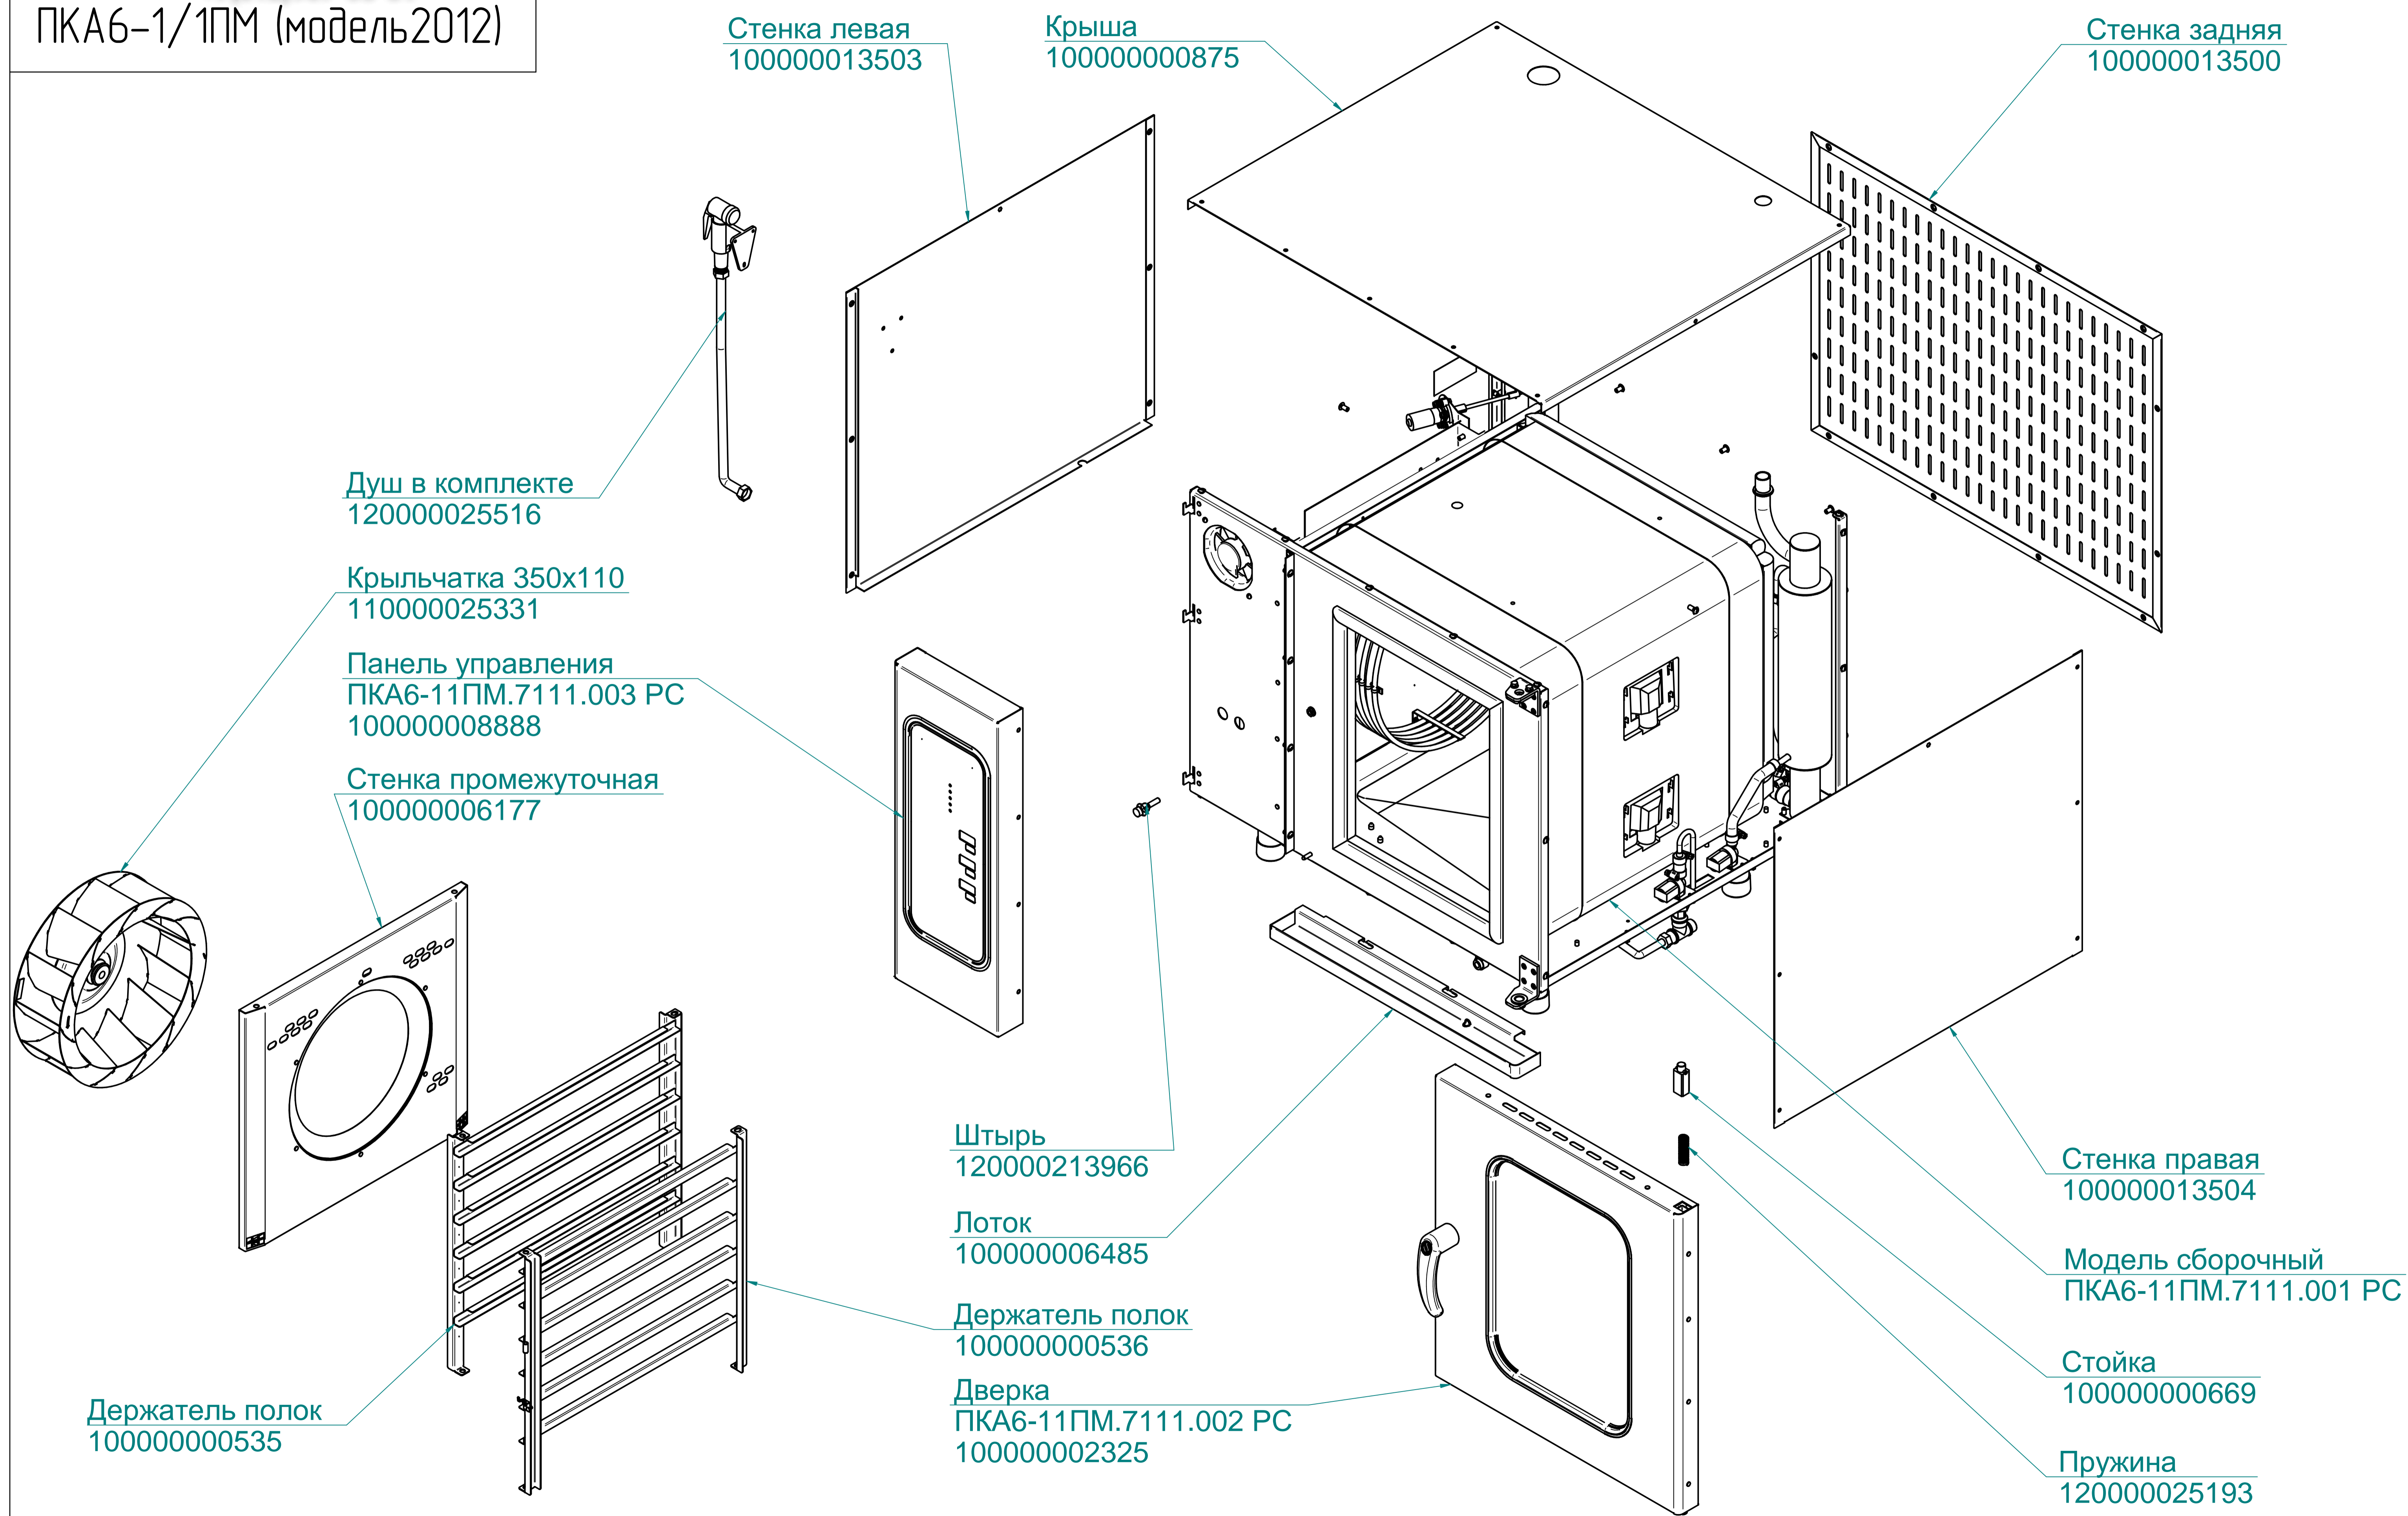

# ПКА6-11ПМ.7111.001 РС

ПКА6-11ПМ.7111.001РС  
Пароконвектомат  
ПКА6-1/1ПМ (модель 2012)

ПКА6-11ПМ.7111.002РС  
Пароконвектомат  
ПКА6-1/1ПМ (модель 2012)

редакция 1.1 от 11.01.2016

Зип Общепит  
vsezip.ru  
+7(812)987-08-81