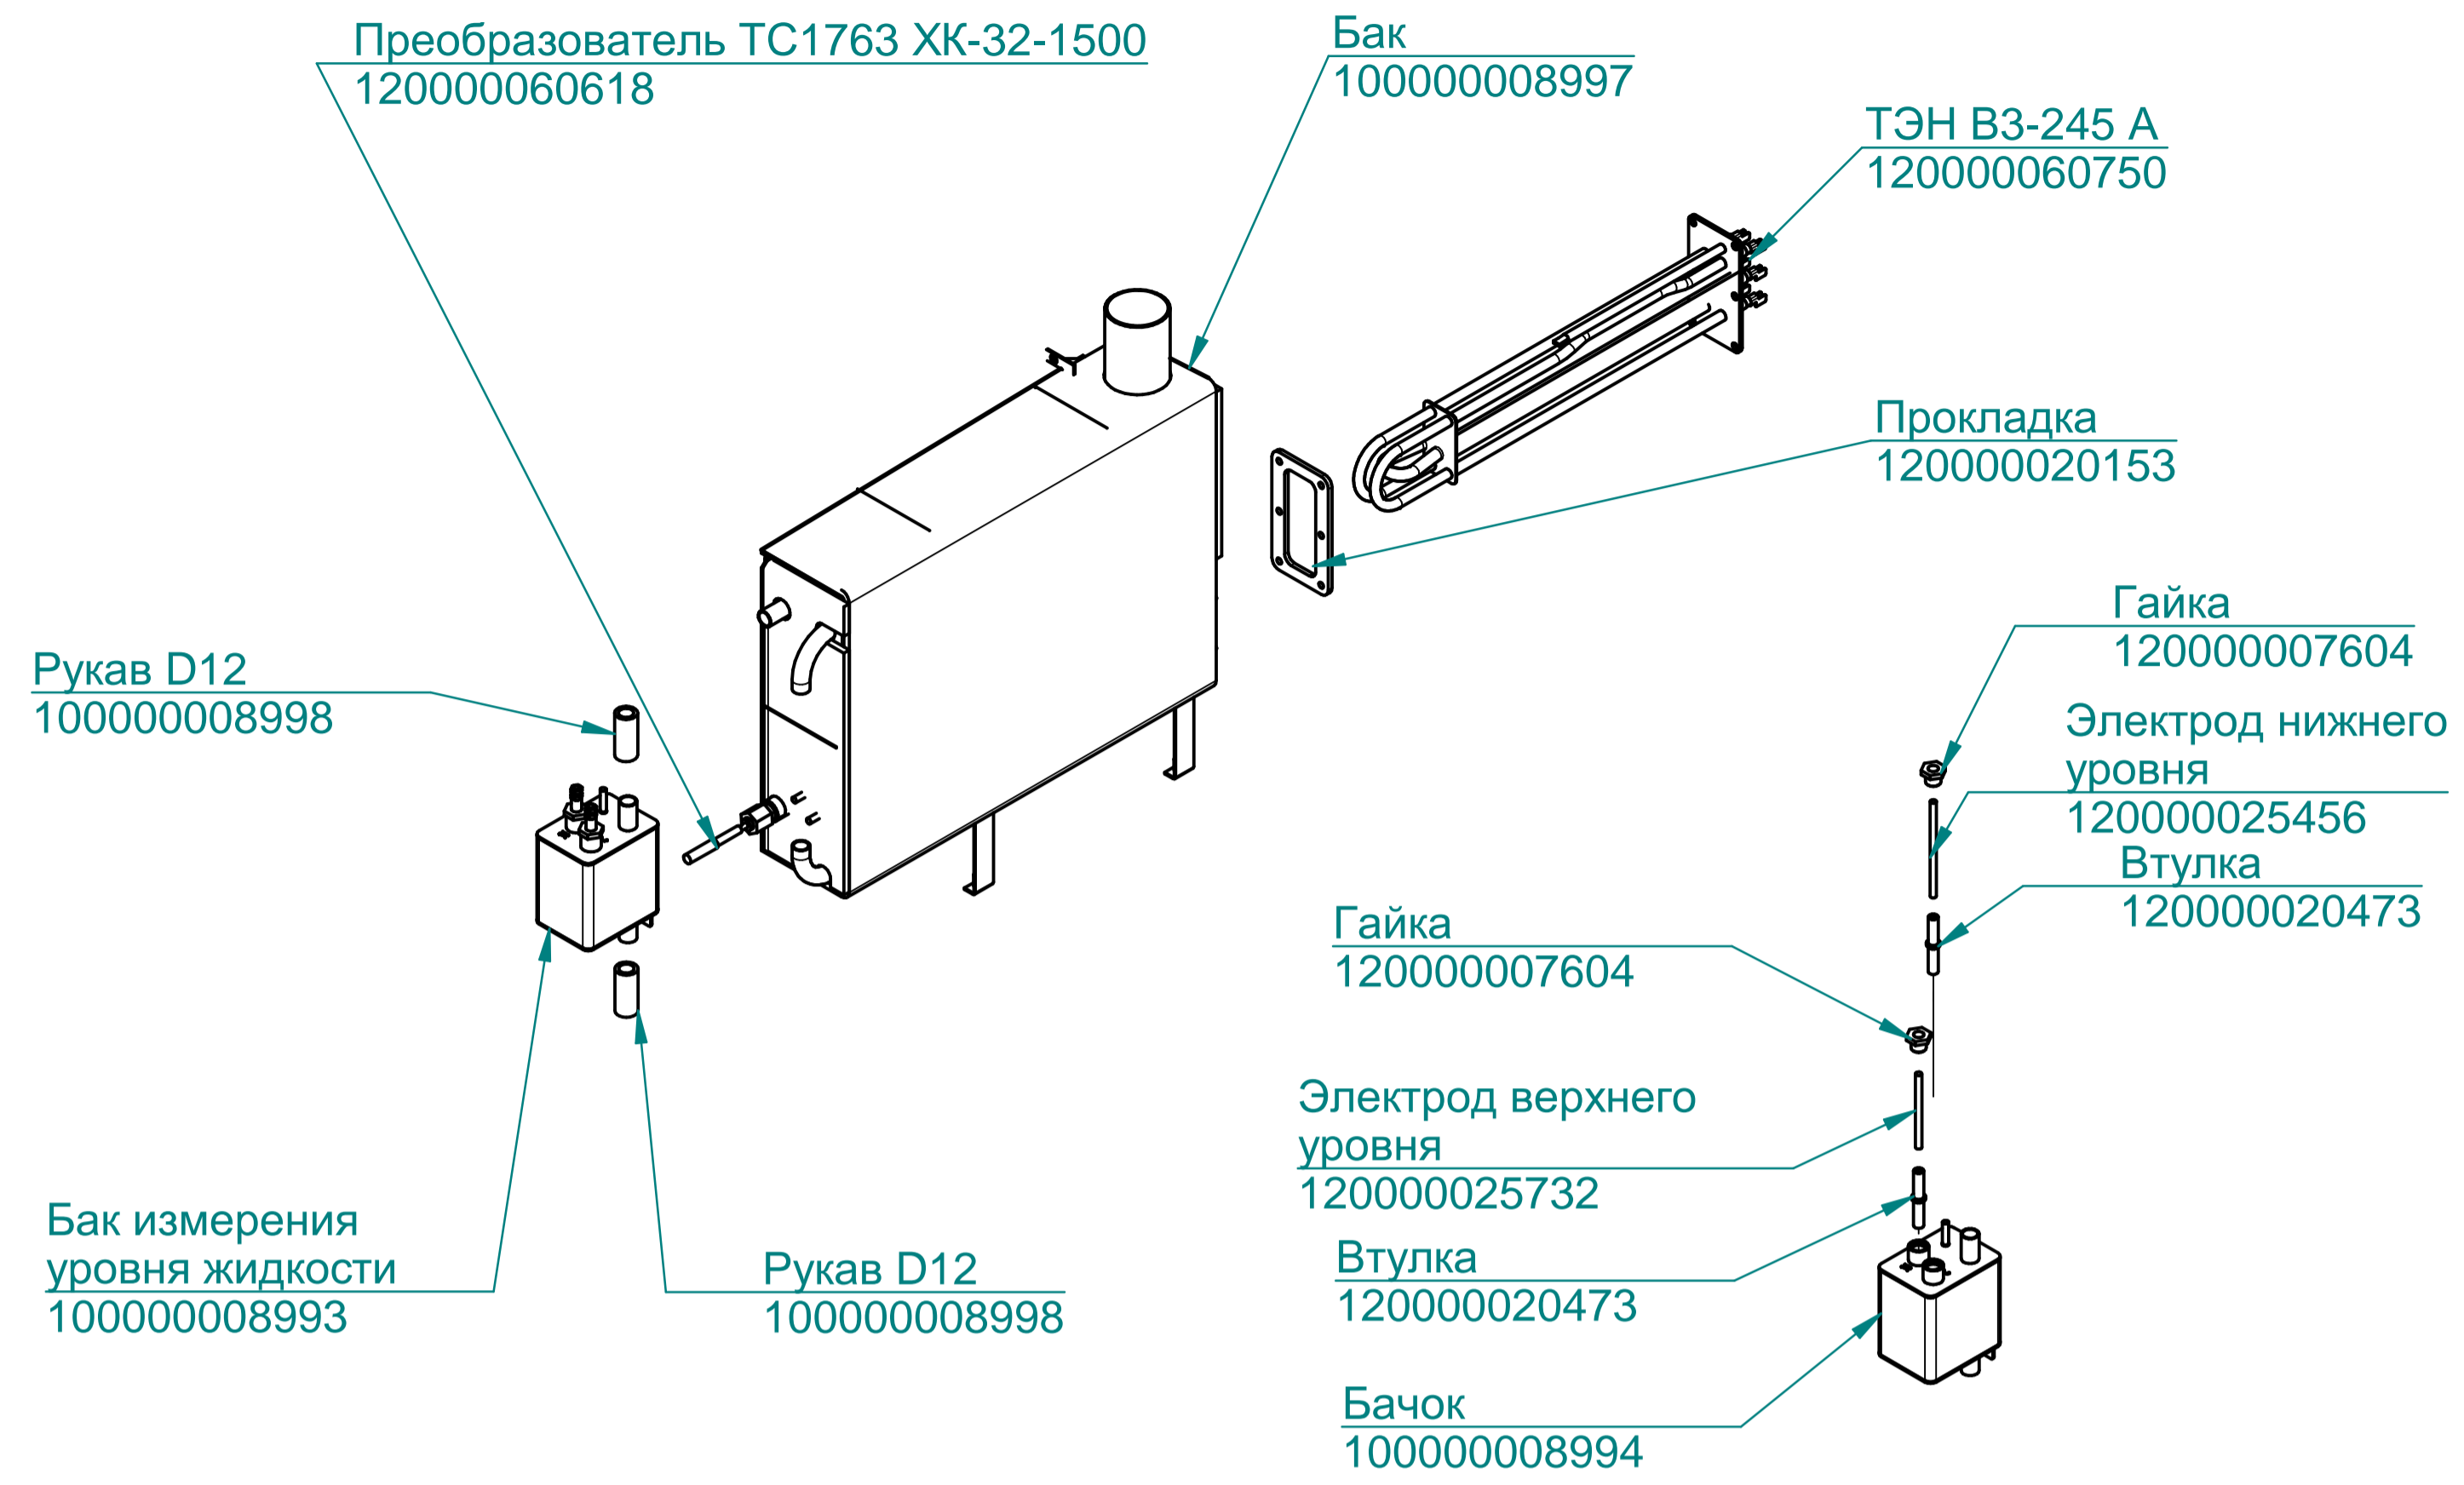

# ПКА6-11ПМ.7111.010 РС

Рукав D12  
120000000863

Бак измерения  
уровня жидкости  
100000008993

Кран шаровый G1/2  
120000002016

Бак парогенератора  
100000008997

ТЭН БЗ 9000W  
120000060750

Прокладка  
120000020153