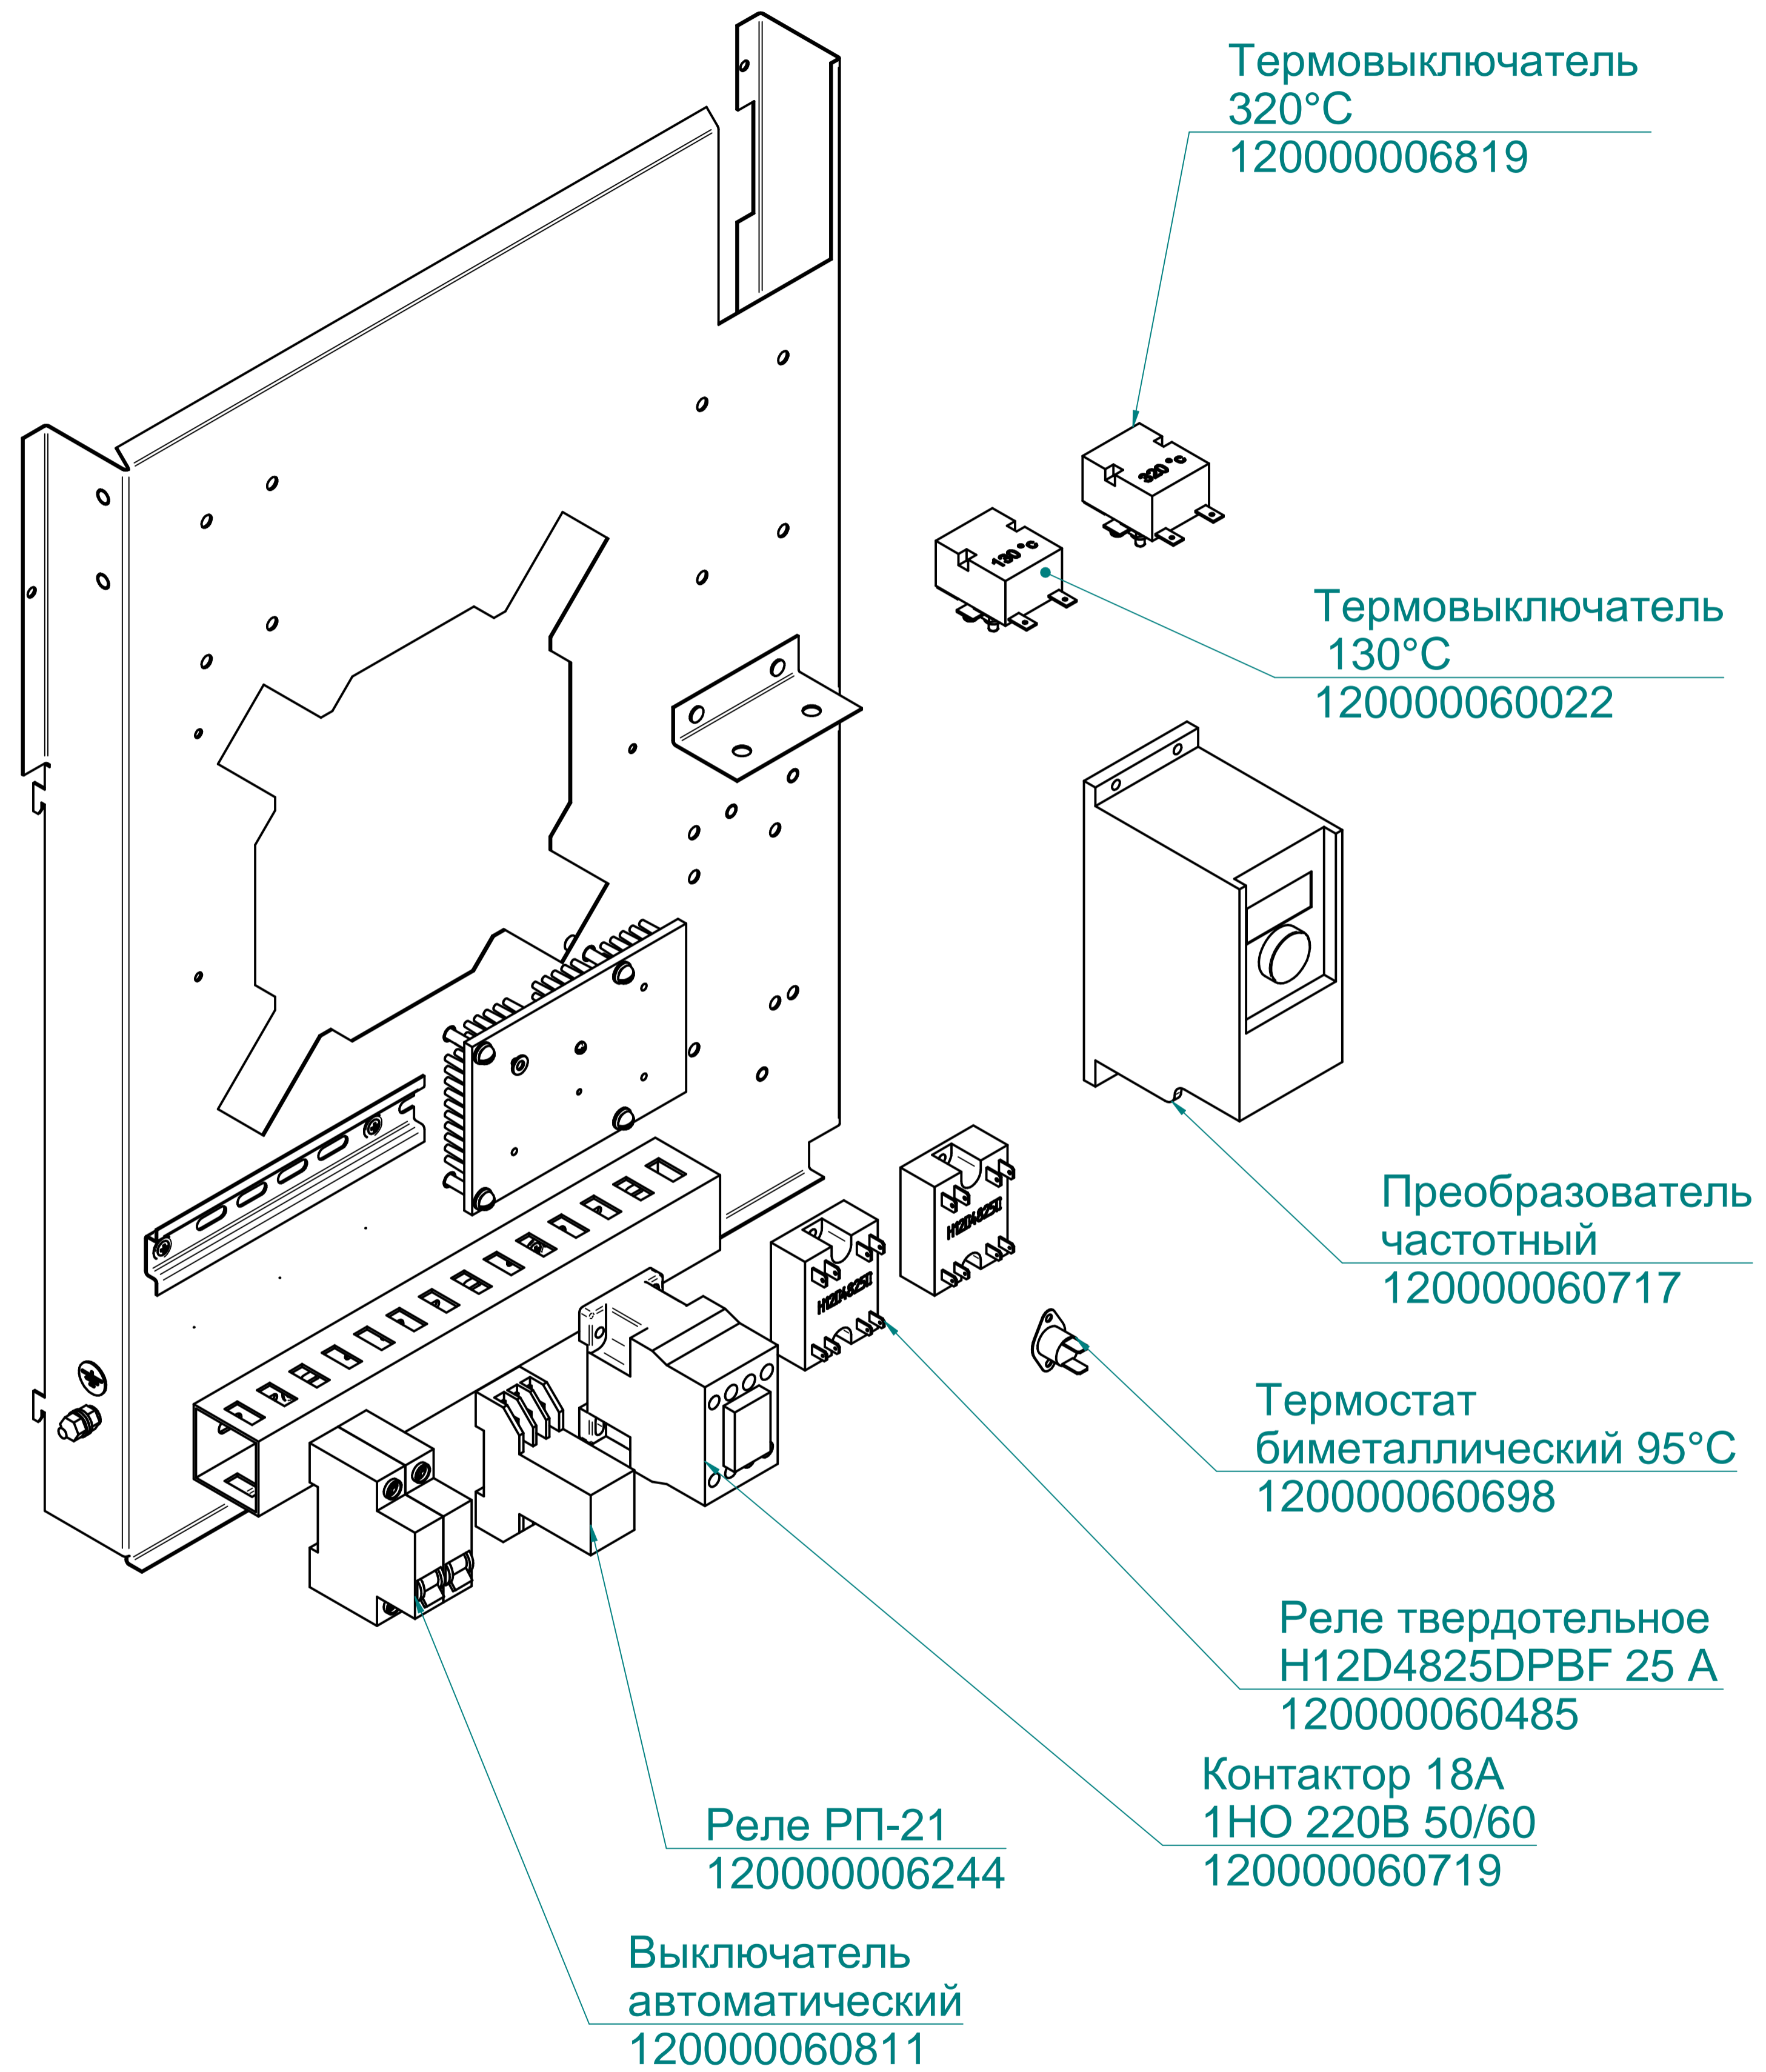

Кольцо 42-50-46
120000020174

Прокладка
1001936

Заглушка
120000002744

ПКА10-11ПМ.714.5.006РС
Пароконвектомат
ПКА10-1/1ПМ (модель 2012)

ПКА6-11ПМ.7111.007 РС

ПКА6-11ПМ.7111.007РС
Пароконвектомат
ПКА6-1/1ПМ (модель 2012)