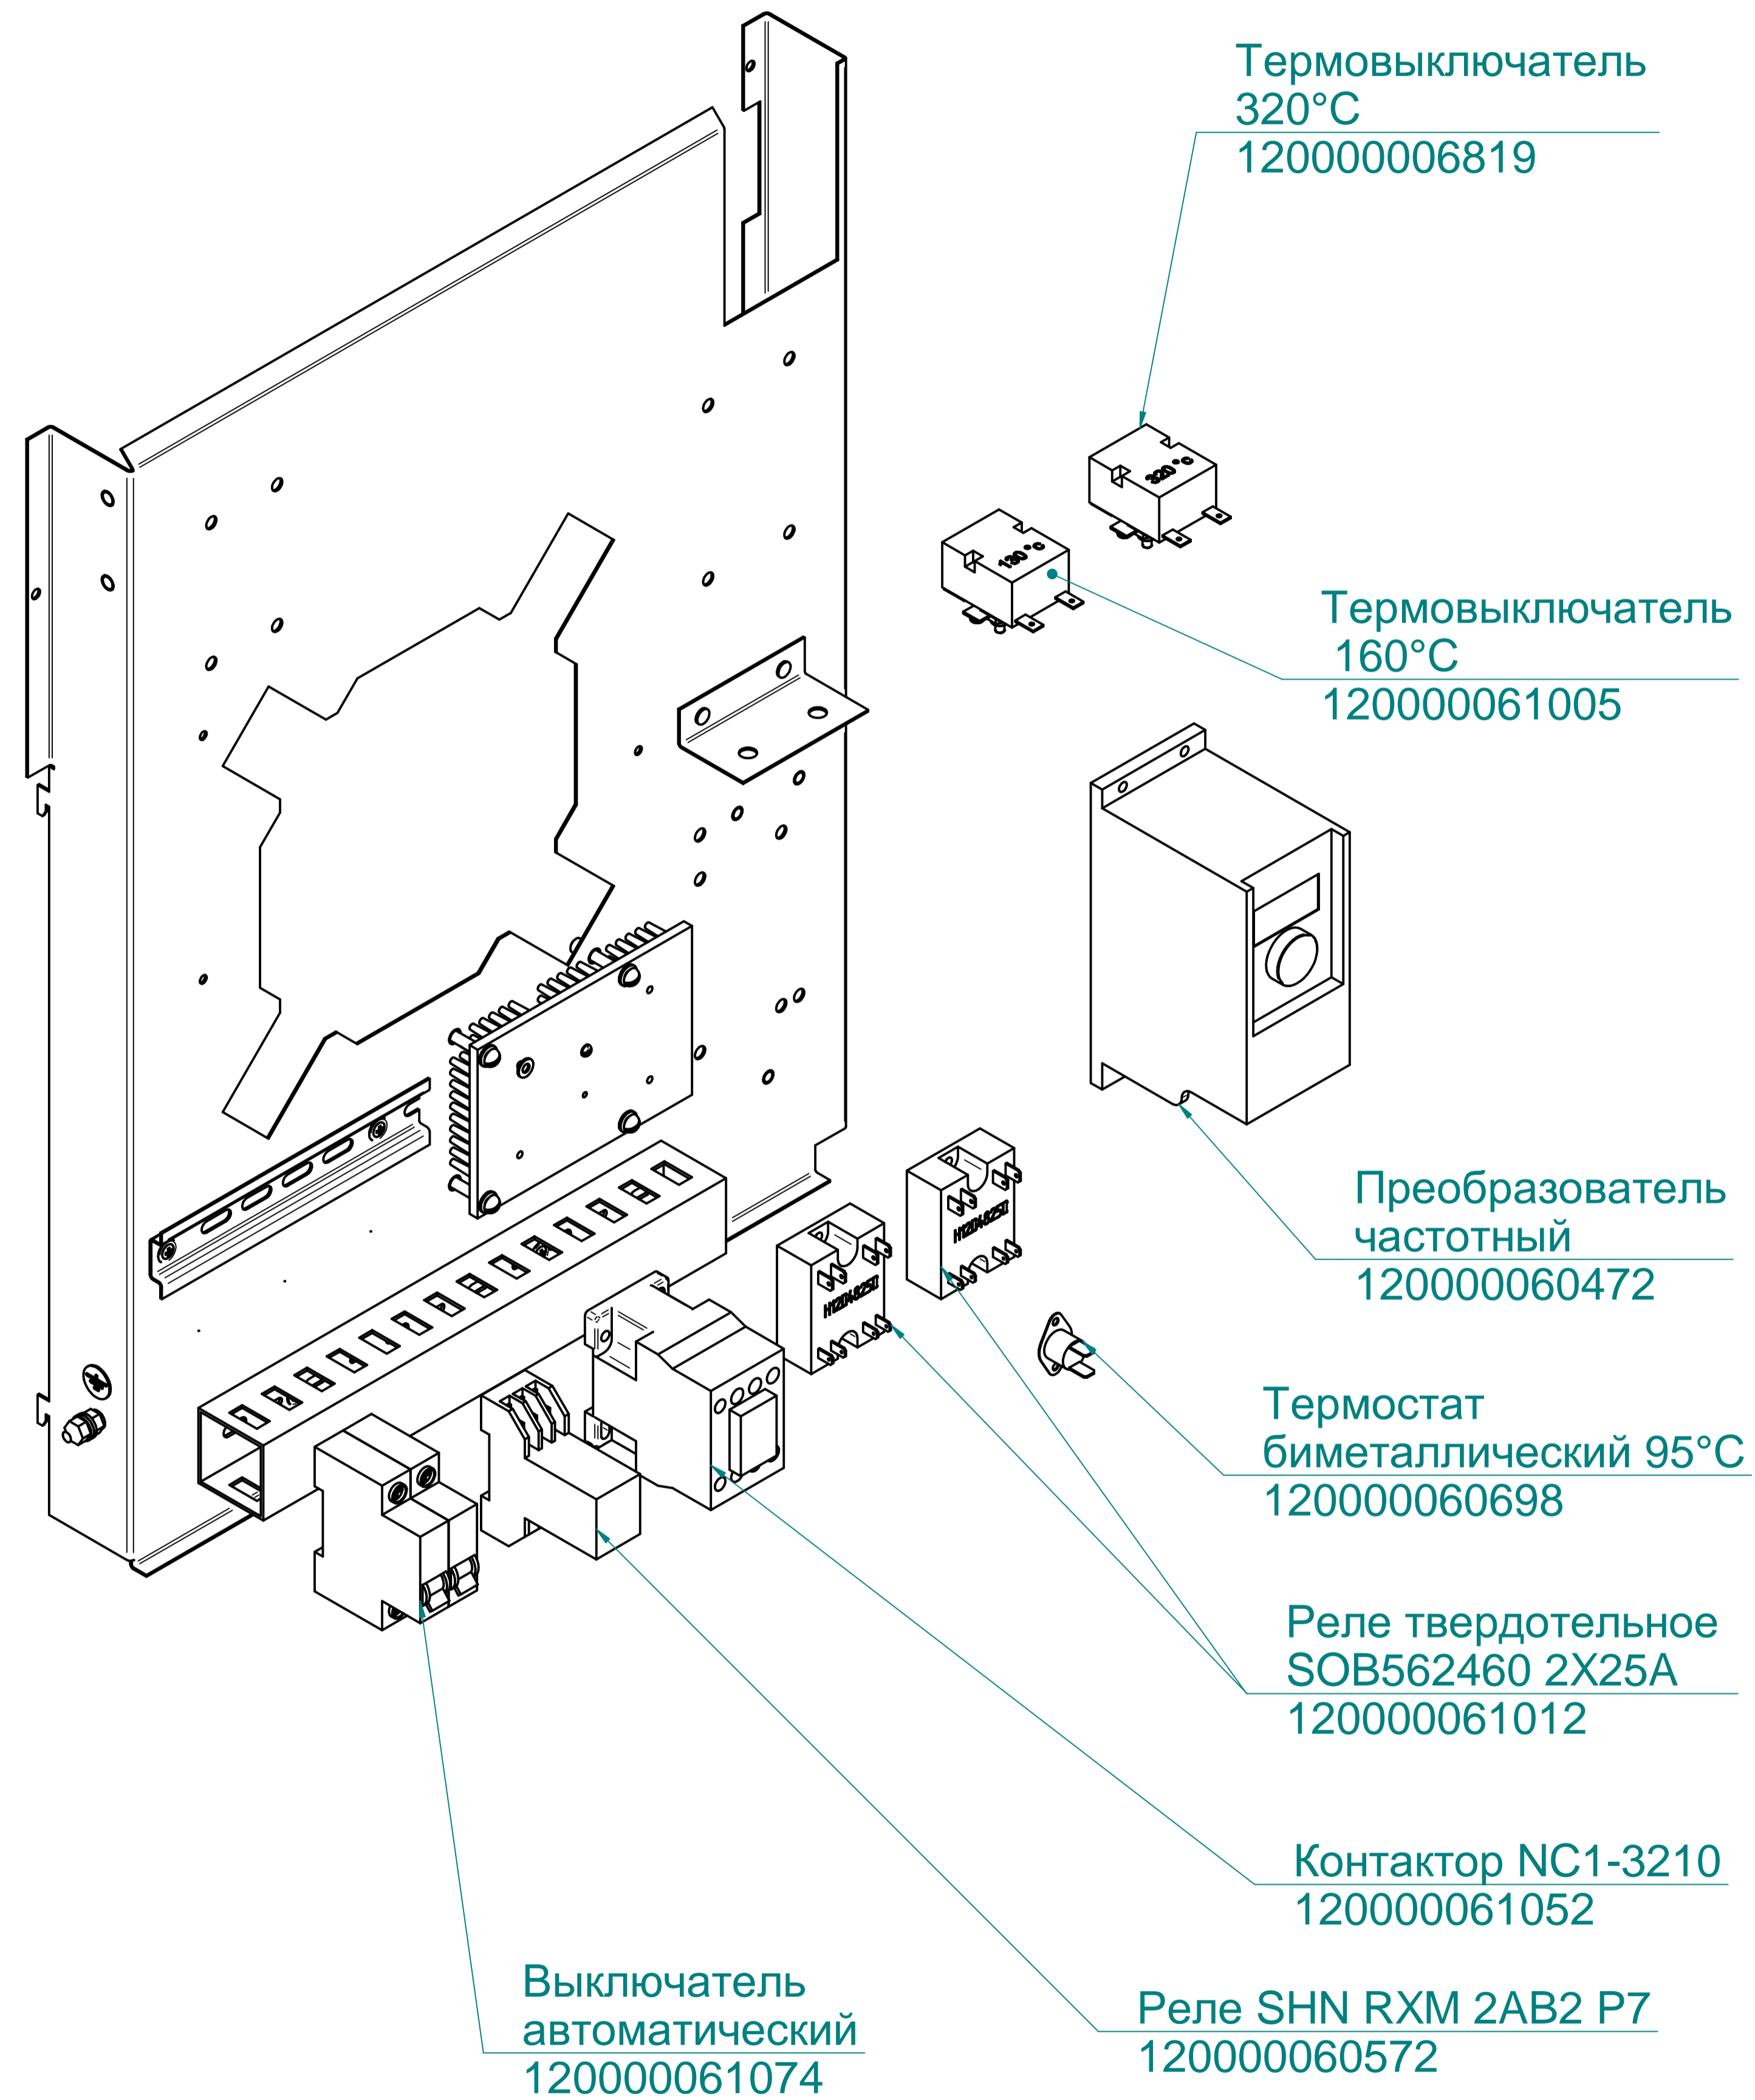

ПКА6-11ПМ.7111.007РС
Пароконвектомат
ПКА6-1/1ПМ (модель 2012)