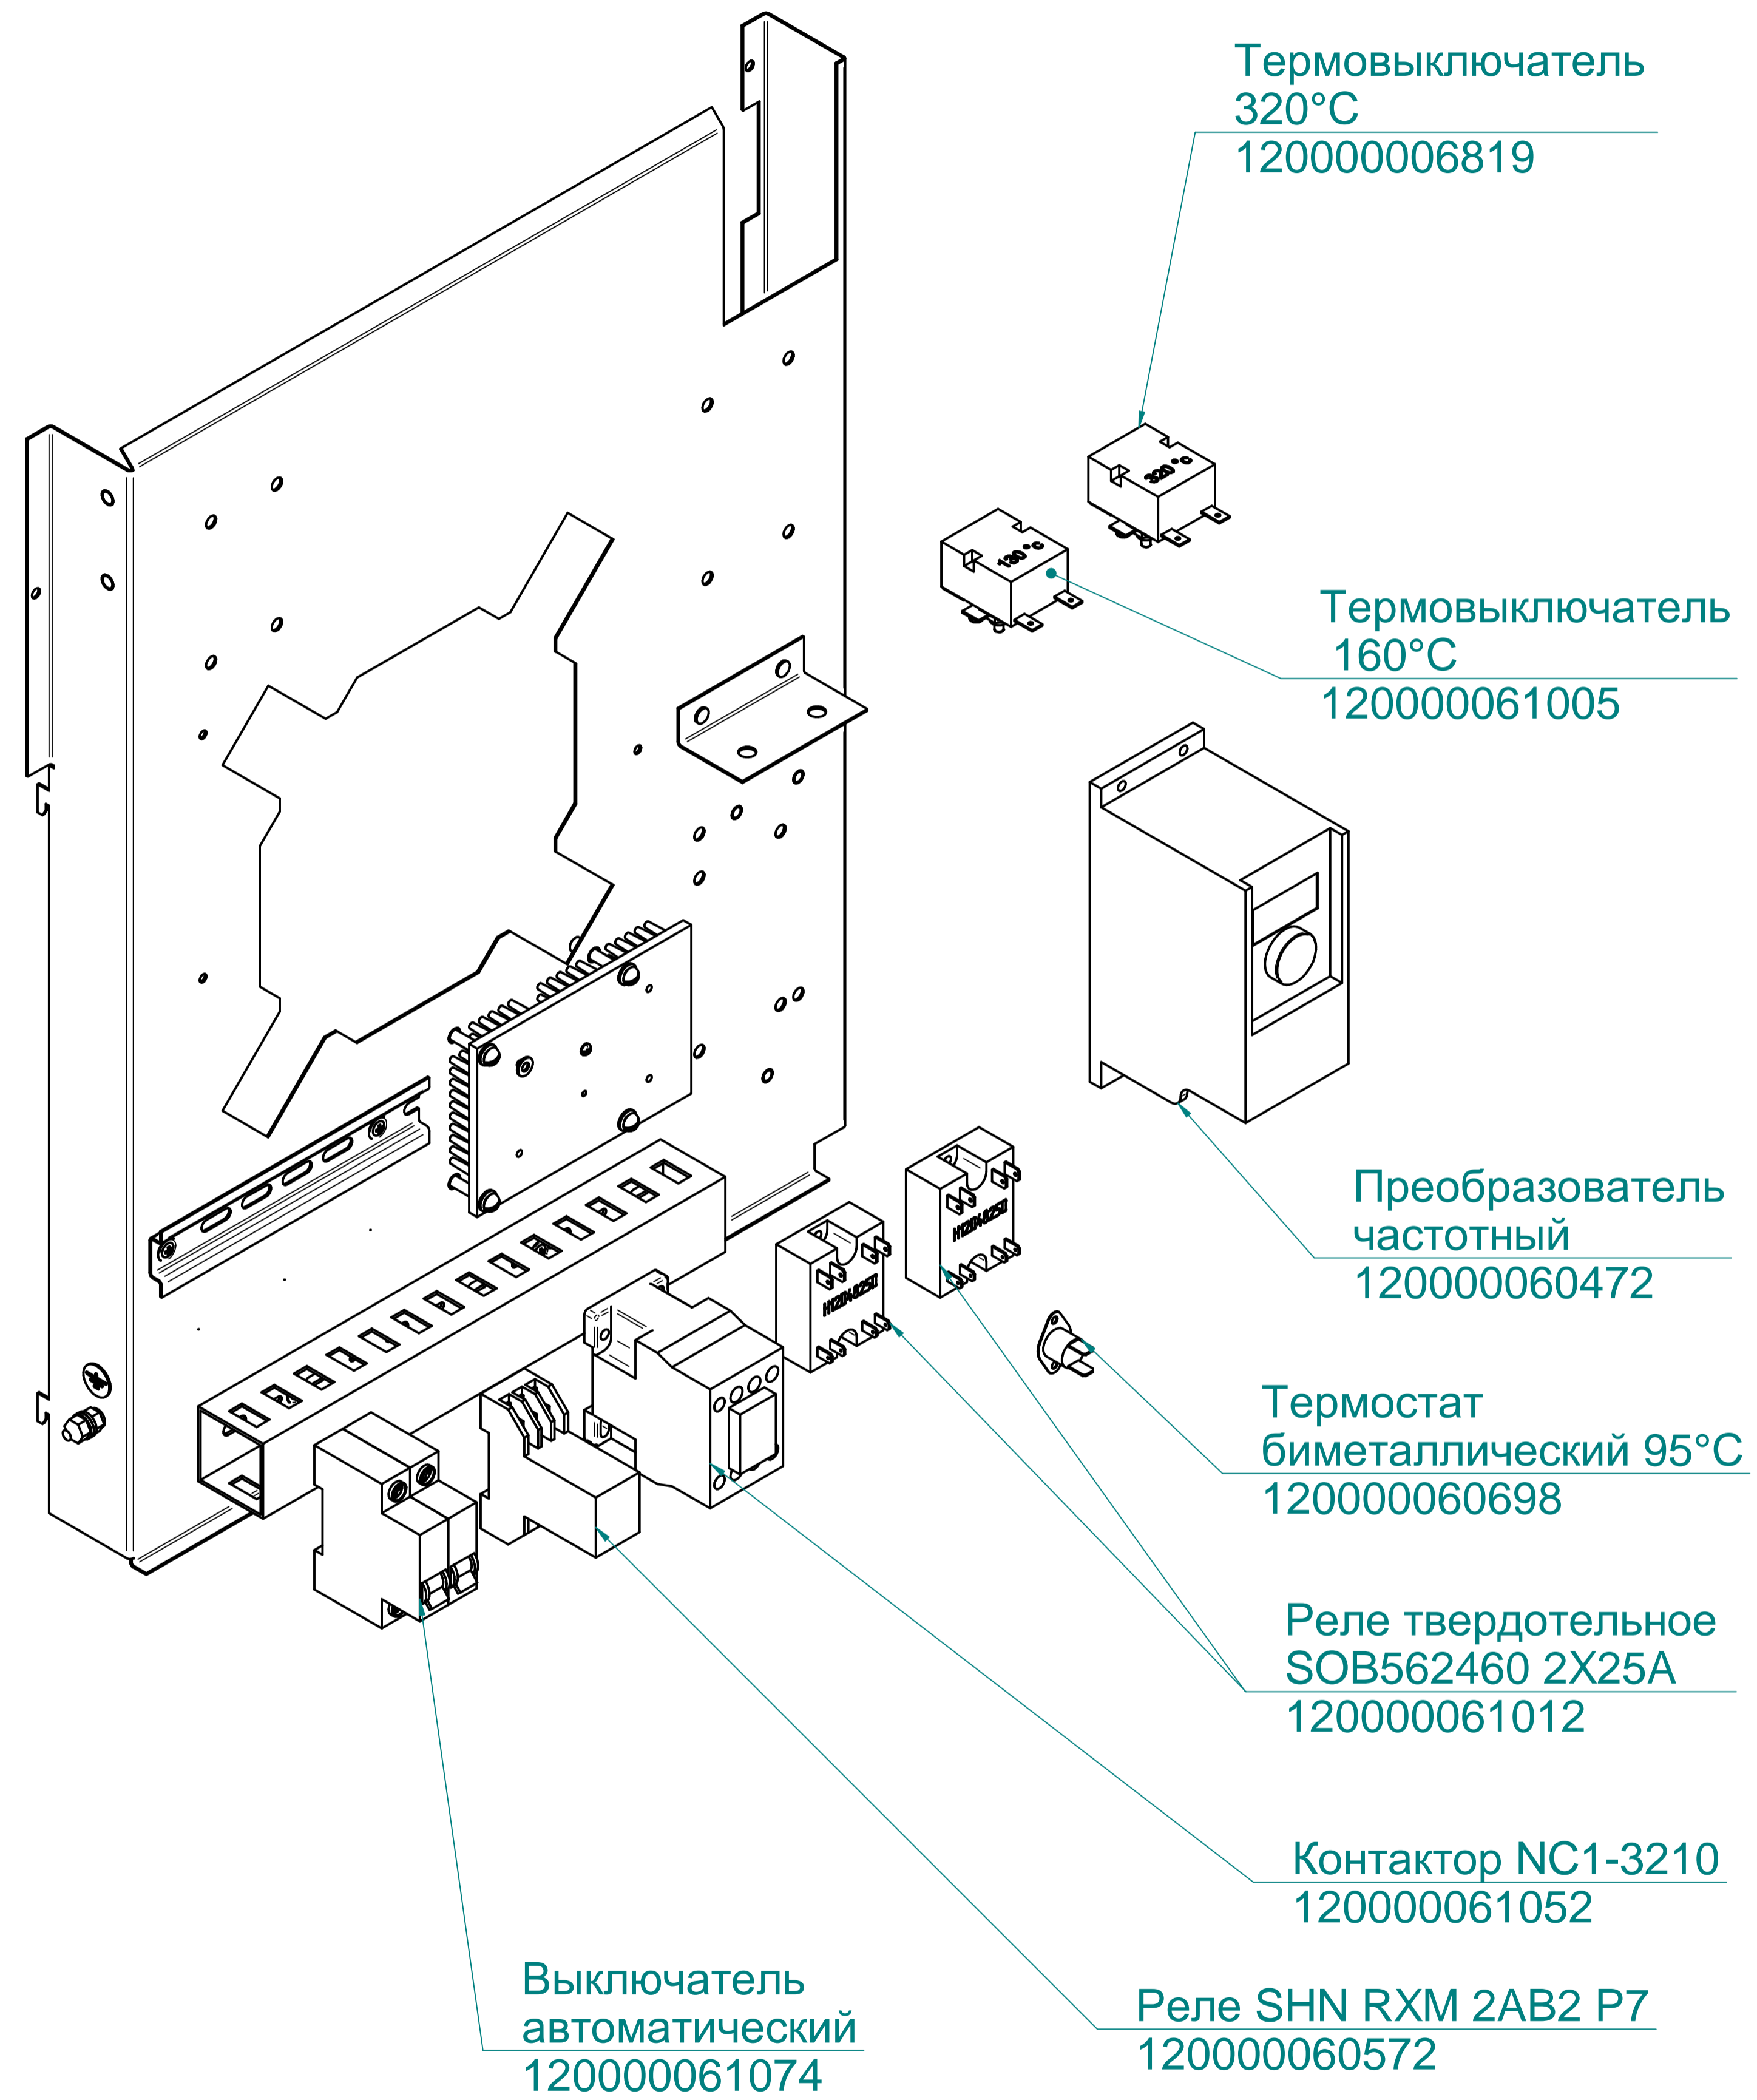

Кольцо 42-50-46
120000020174

Прокладка
1001936

Заглушка
120000002744

ПКА10-11ПМ.714.5.006РС
Пароконвектомат
ПКА10-1/1ПМ (модель 2012)

редакция 1.1 от 12.01.2016

ПКА6-11ПМ.7111.007 РС

ПКА6-11ПМ.7111.007РС
Пароконвектомат
ПКА6-1/1ПМ (модель 2012)