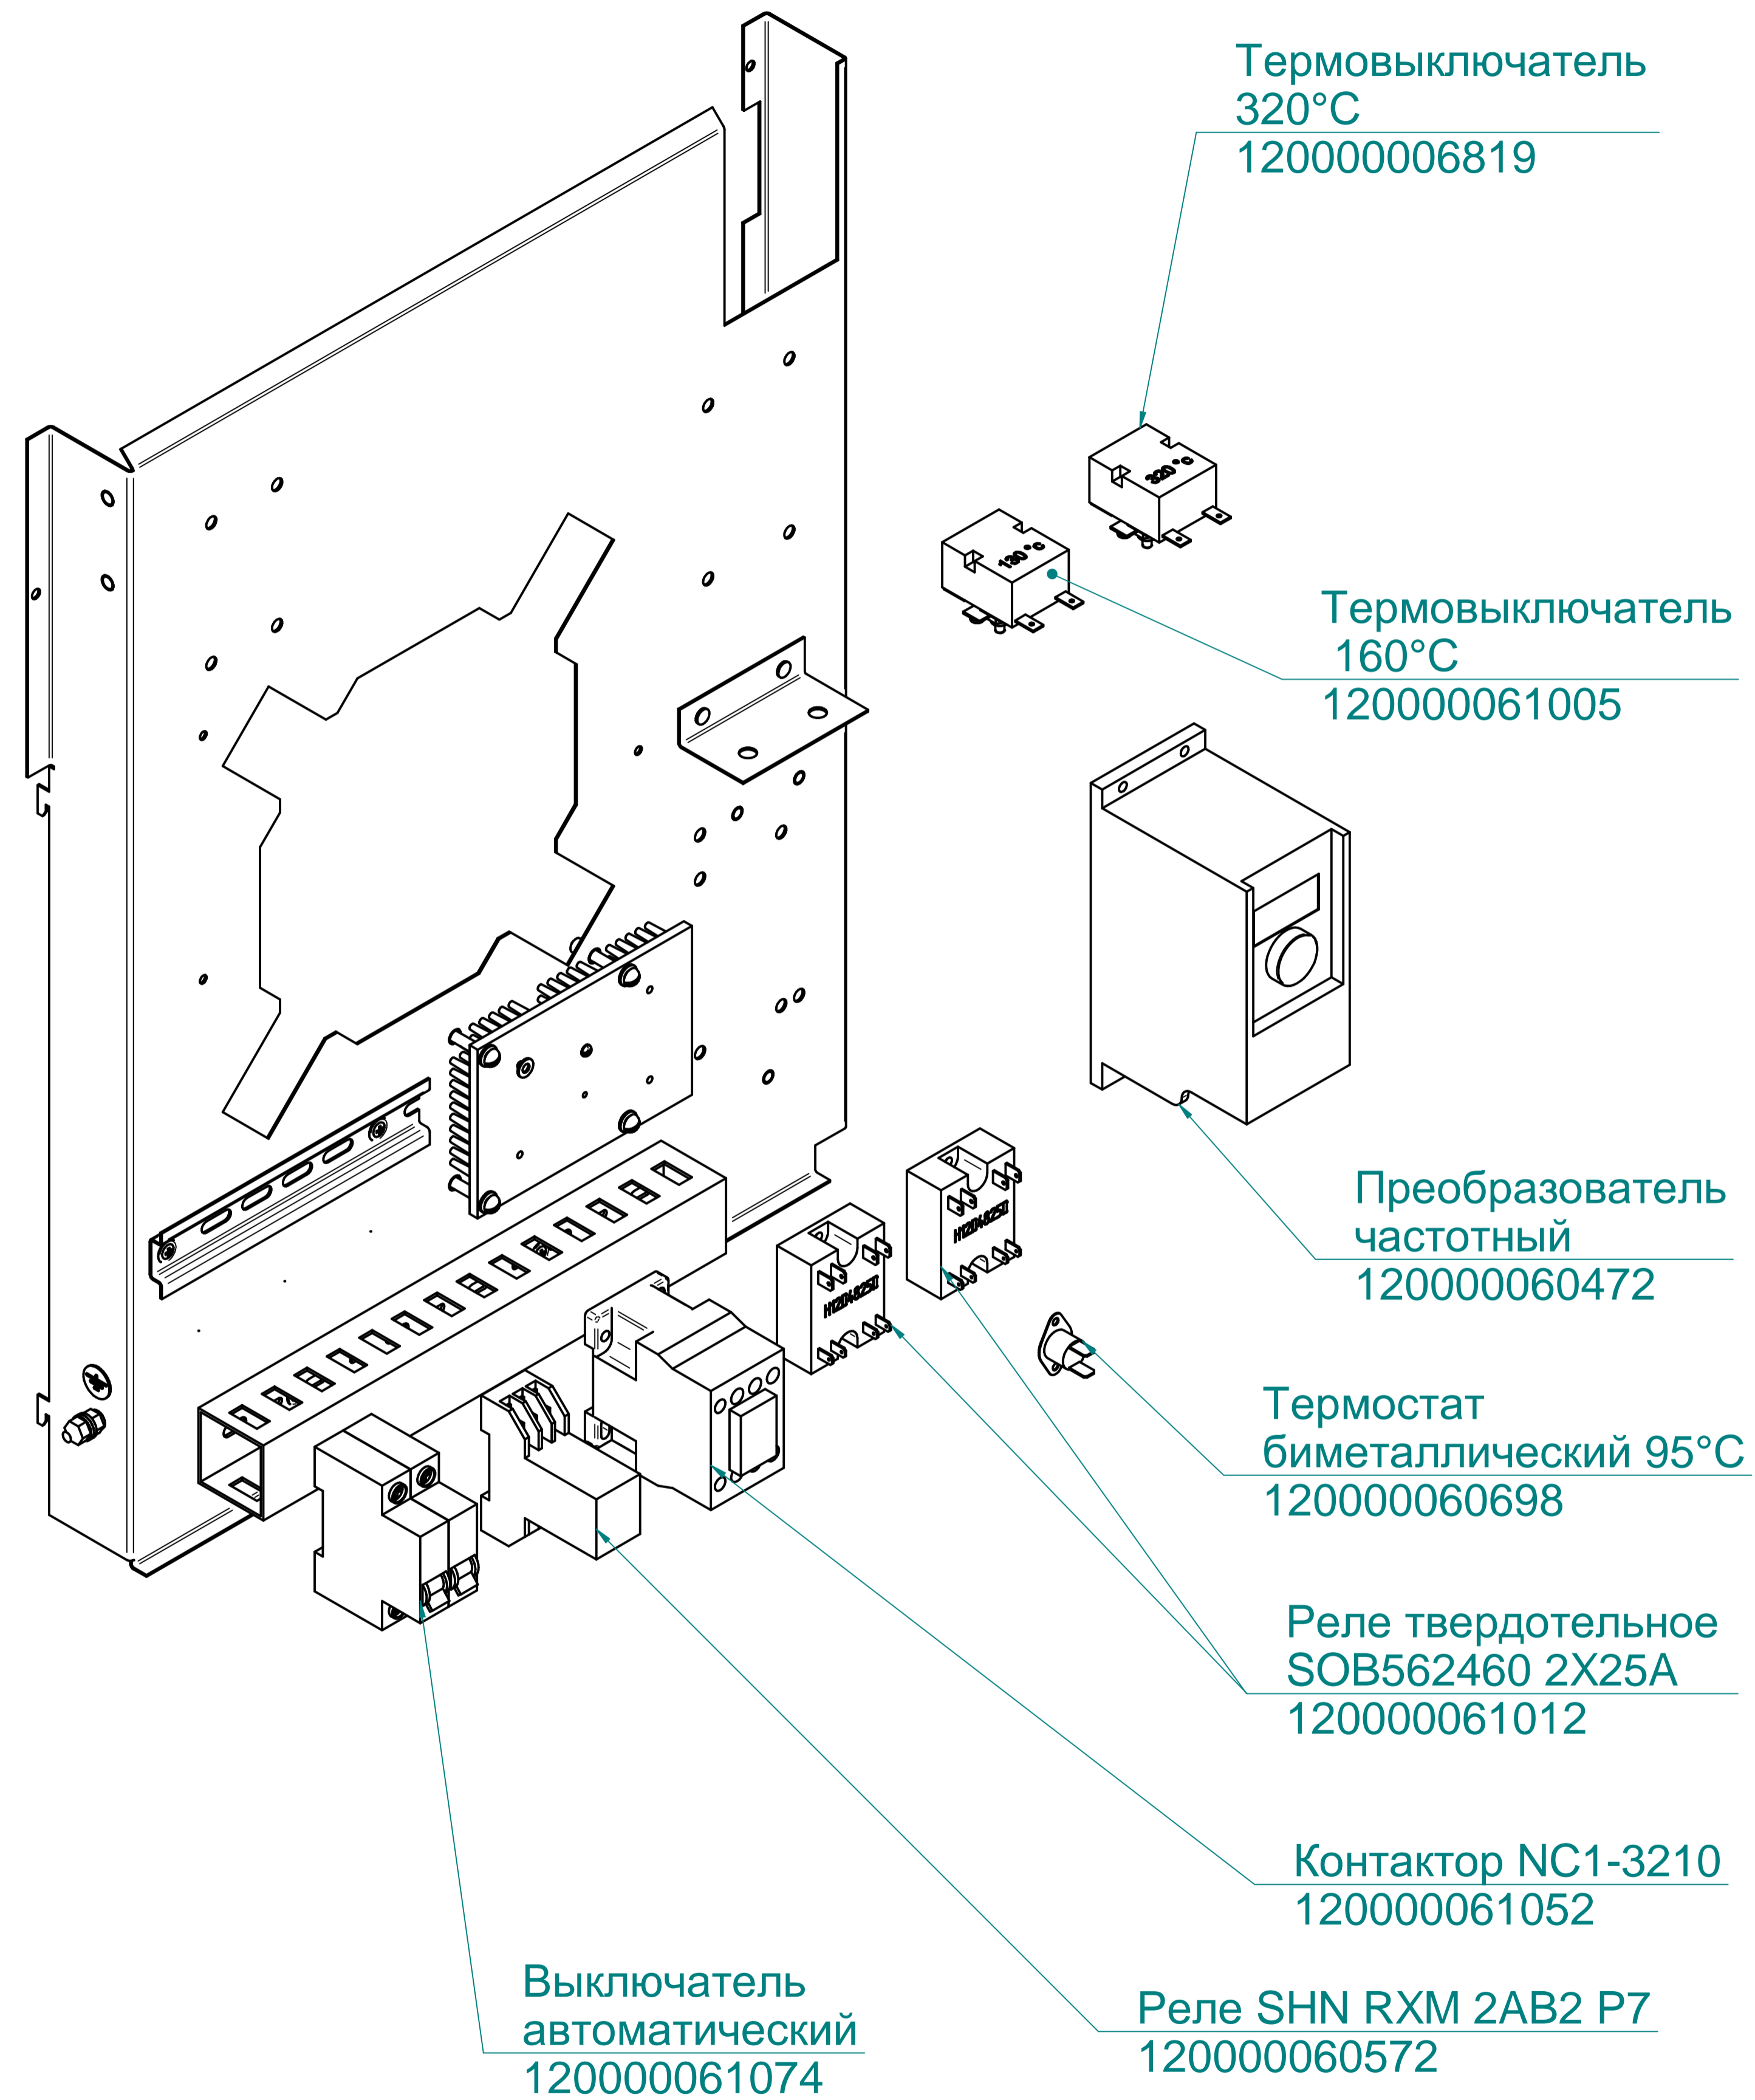

Кольцо 42-50-46
120000020174

Прокладка
1001936

Заглушка
120000002744

ПКА10-11ПМ.714.5.006РС
Пароконвектомат
ПКА10-1/1ПМ (модель 2012)

ПКА6-11ПМ.7111.007 РС

ПКА6-11ПМ.7111.007РС
Пароконвектомат
ПКА6-1/1ПМ (модель 2012)