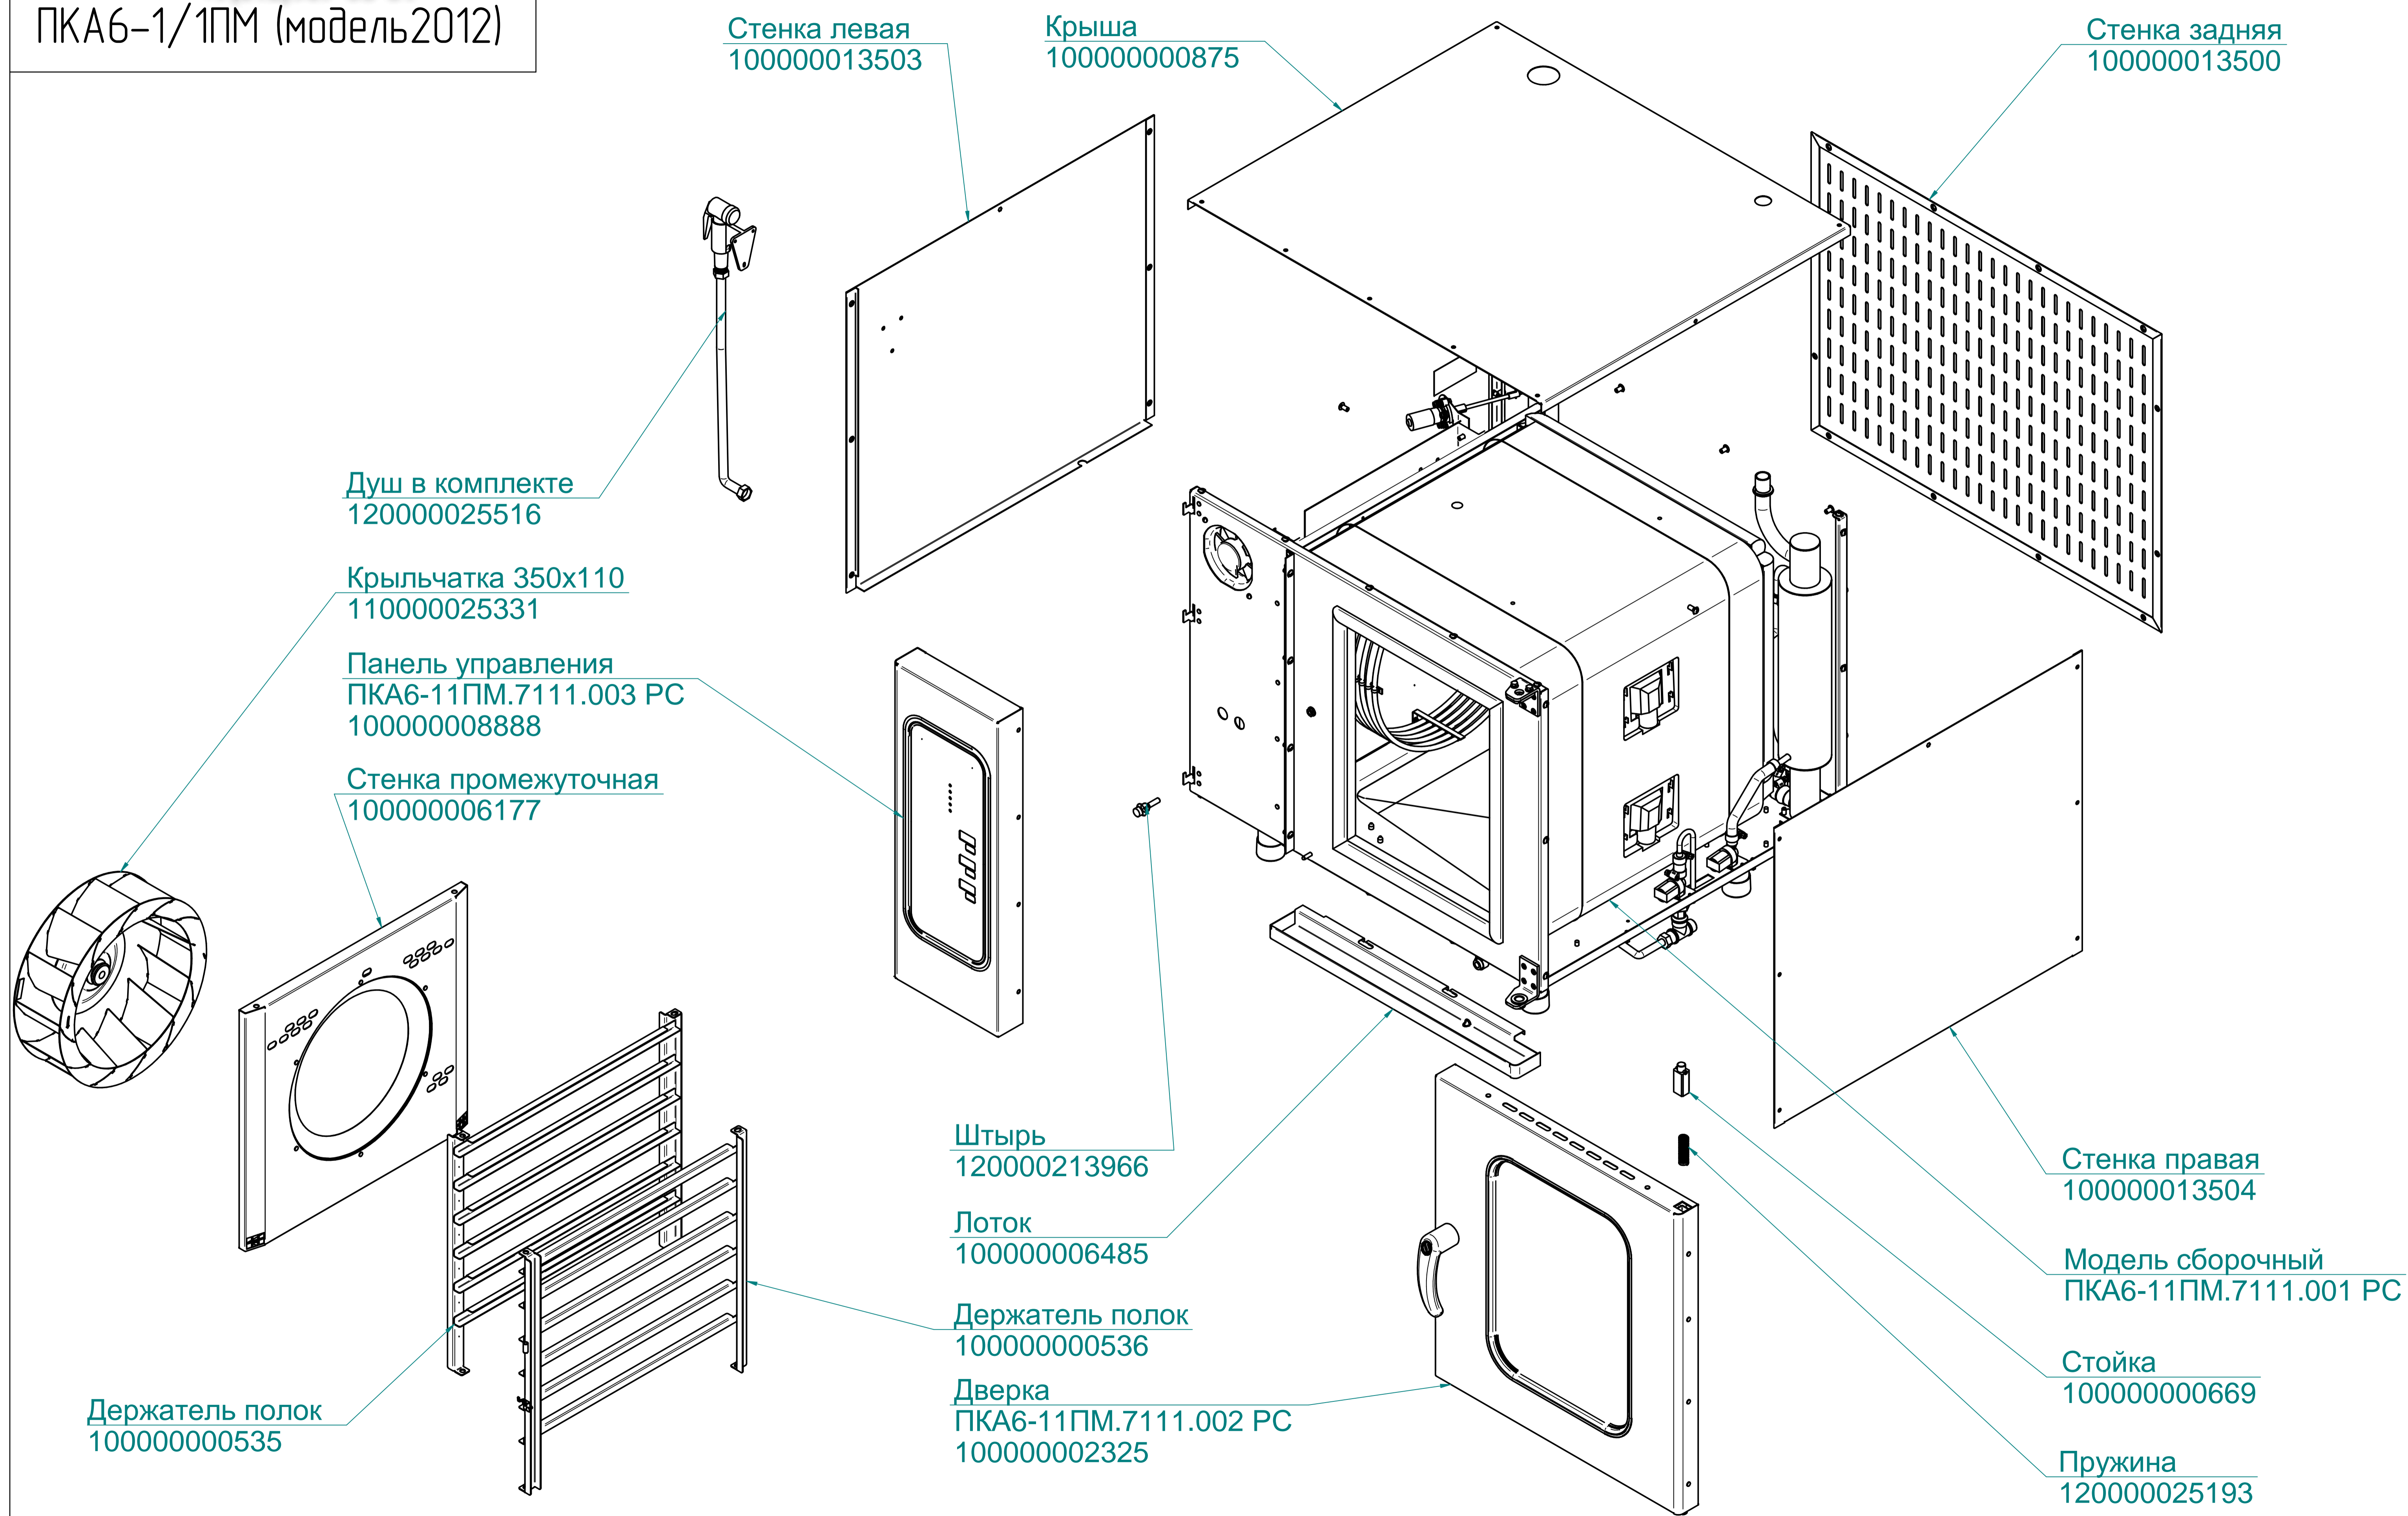

ПКА6-11ПМ.7111.000РС
vsezip.ru
7(812)937-0831
Пароконвектомат
ПКА6-1/1ПМ (модель 2012)