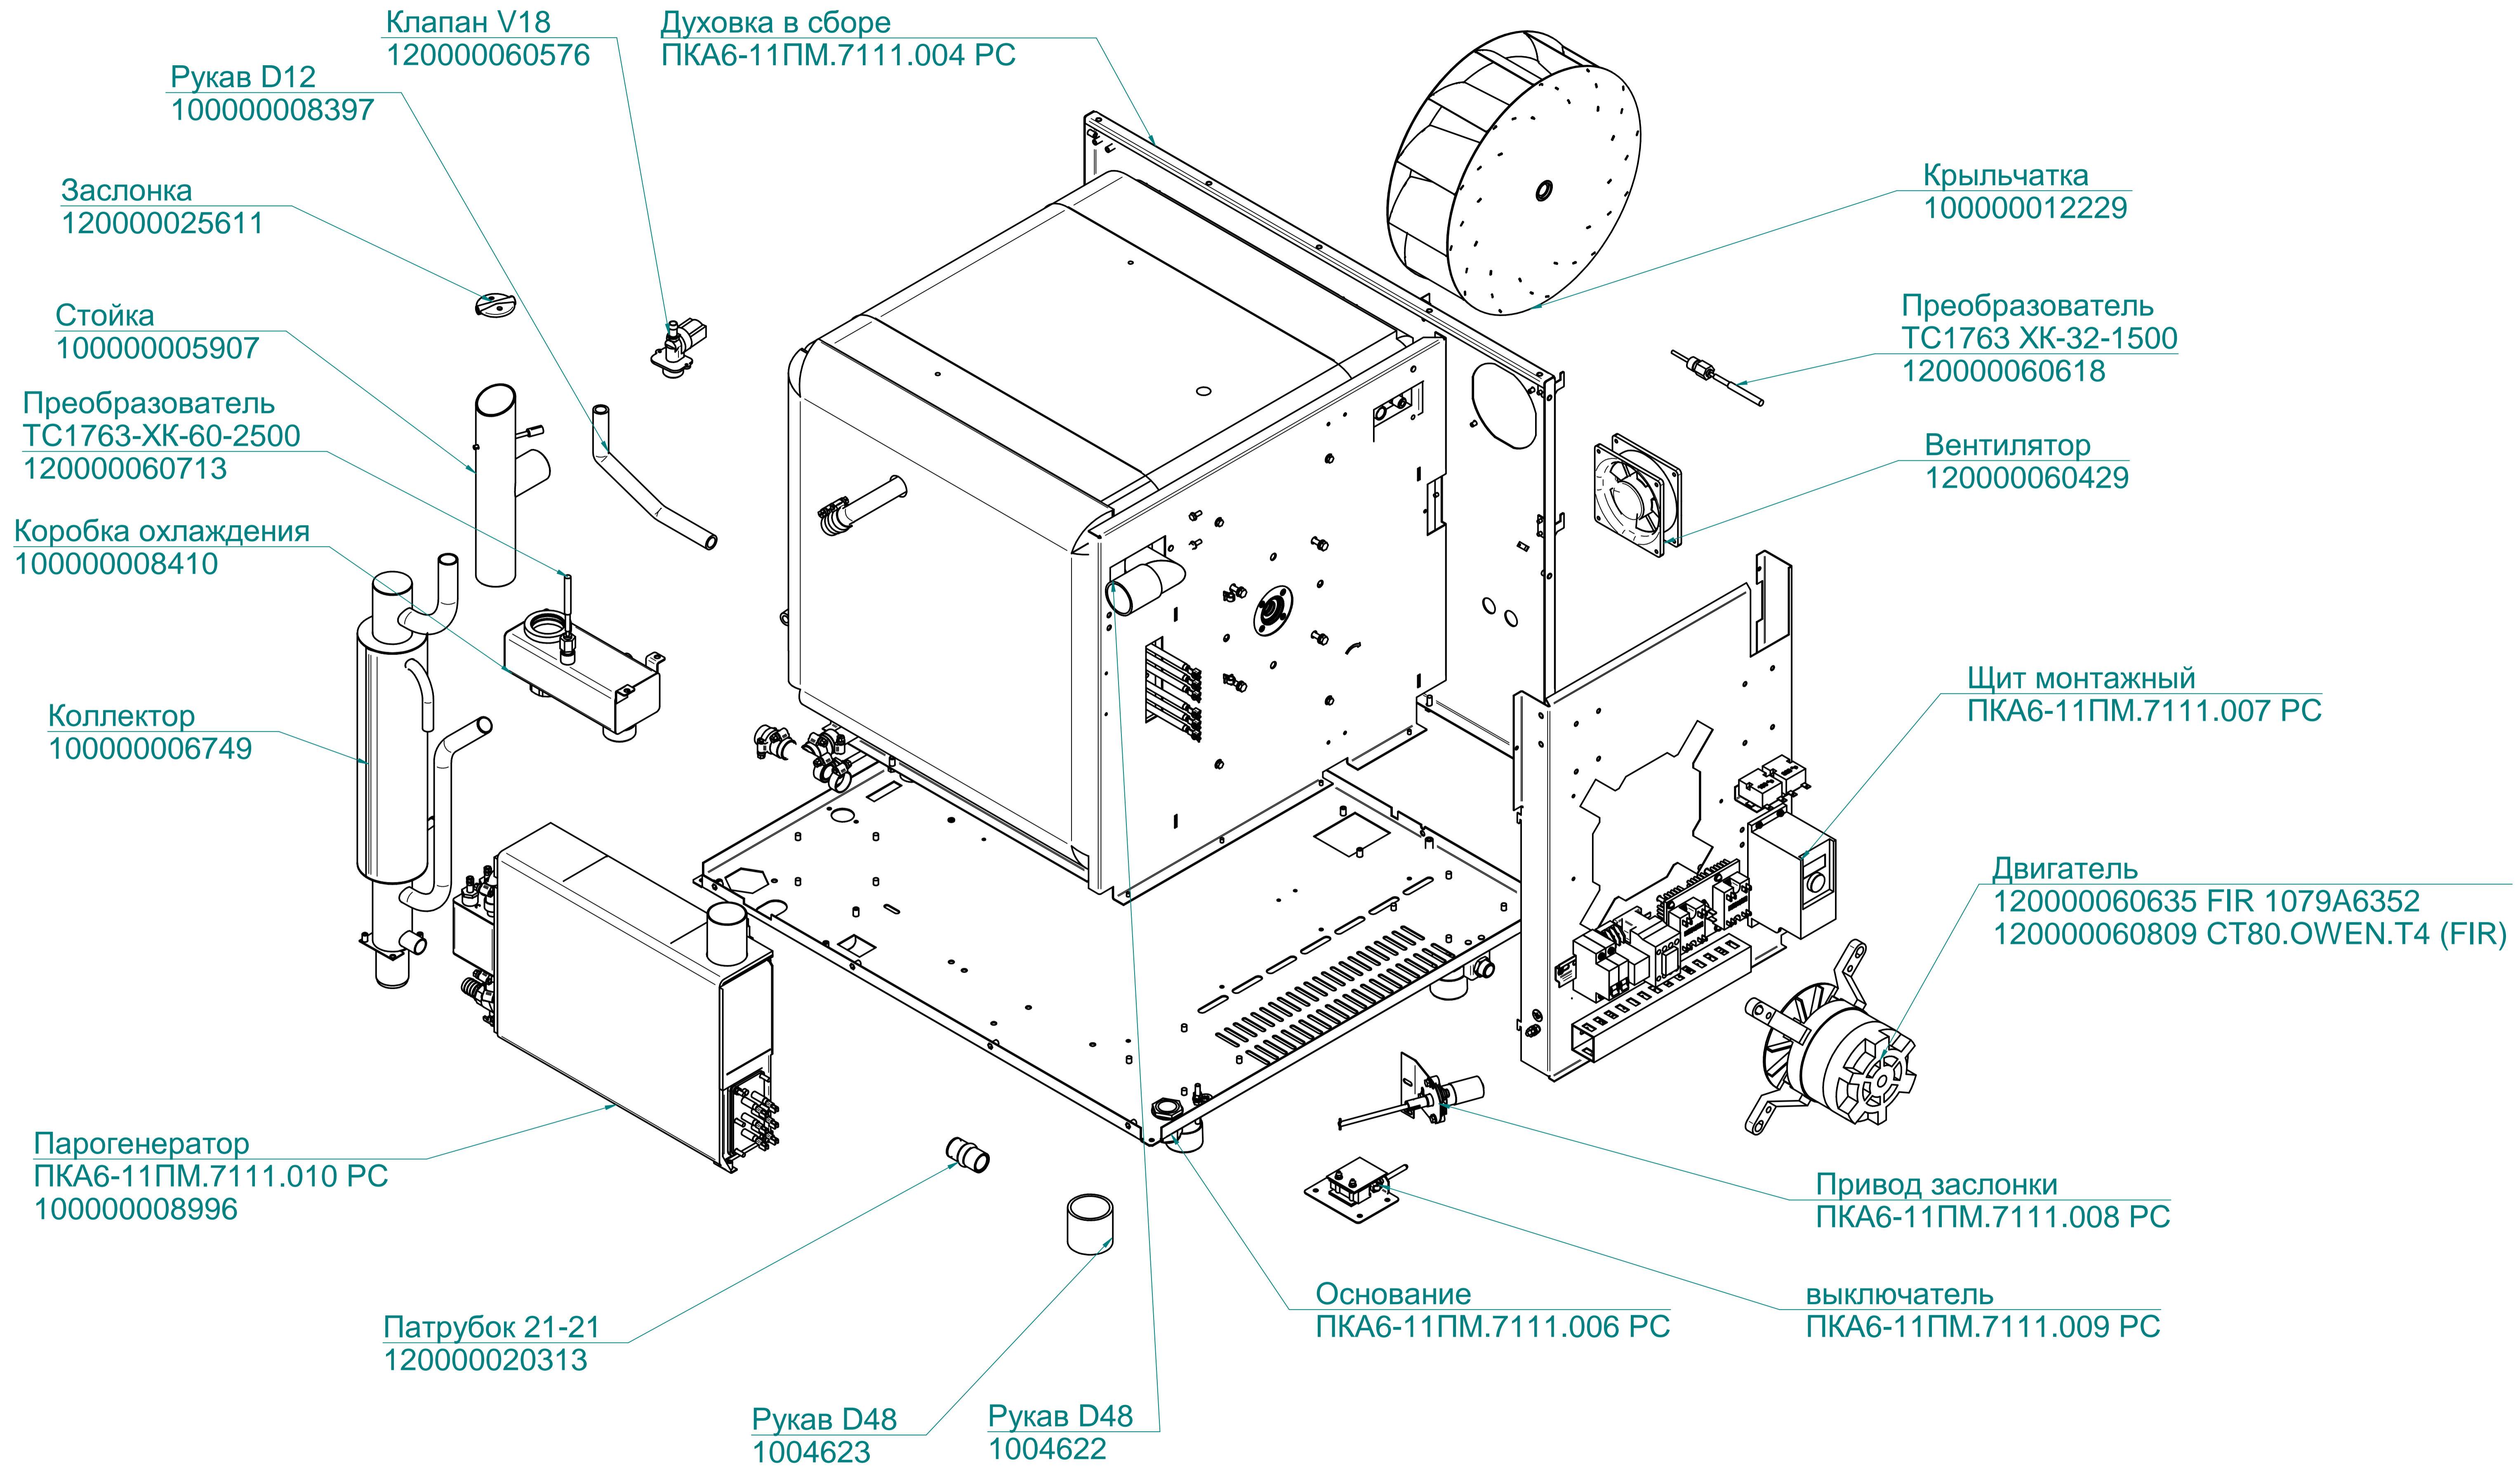

# ПКА6-11ПМ.7111.001 РС

ПКА6-11ПМ.7111.001РС  
Пароконвектомат  
ПКА6-1/1ПМ (модель 2012)

ПКА6-11ПМ.7111.002РС  
Пароконвектомат  
ПКА6-1/1ПМ (модель 2012)

редакция 1.1 от 11.01.2016

Зип Общепит  
vsezip.ru  
+7(812)987-08-81