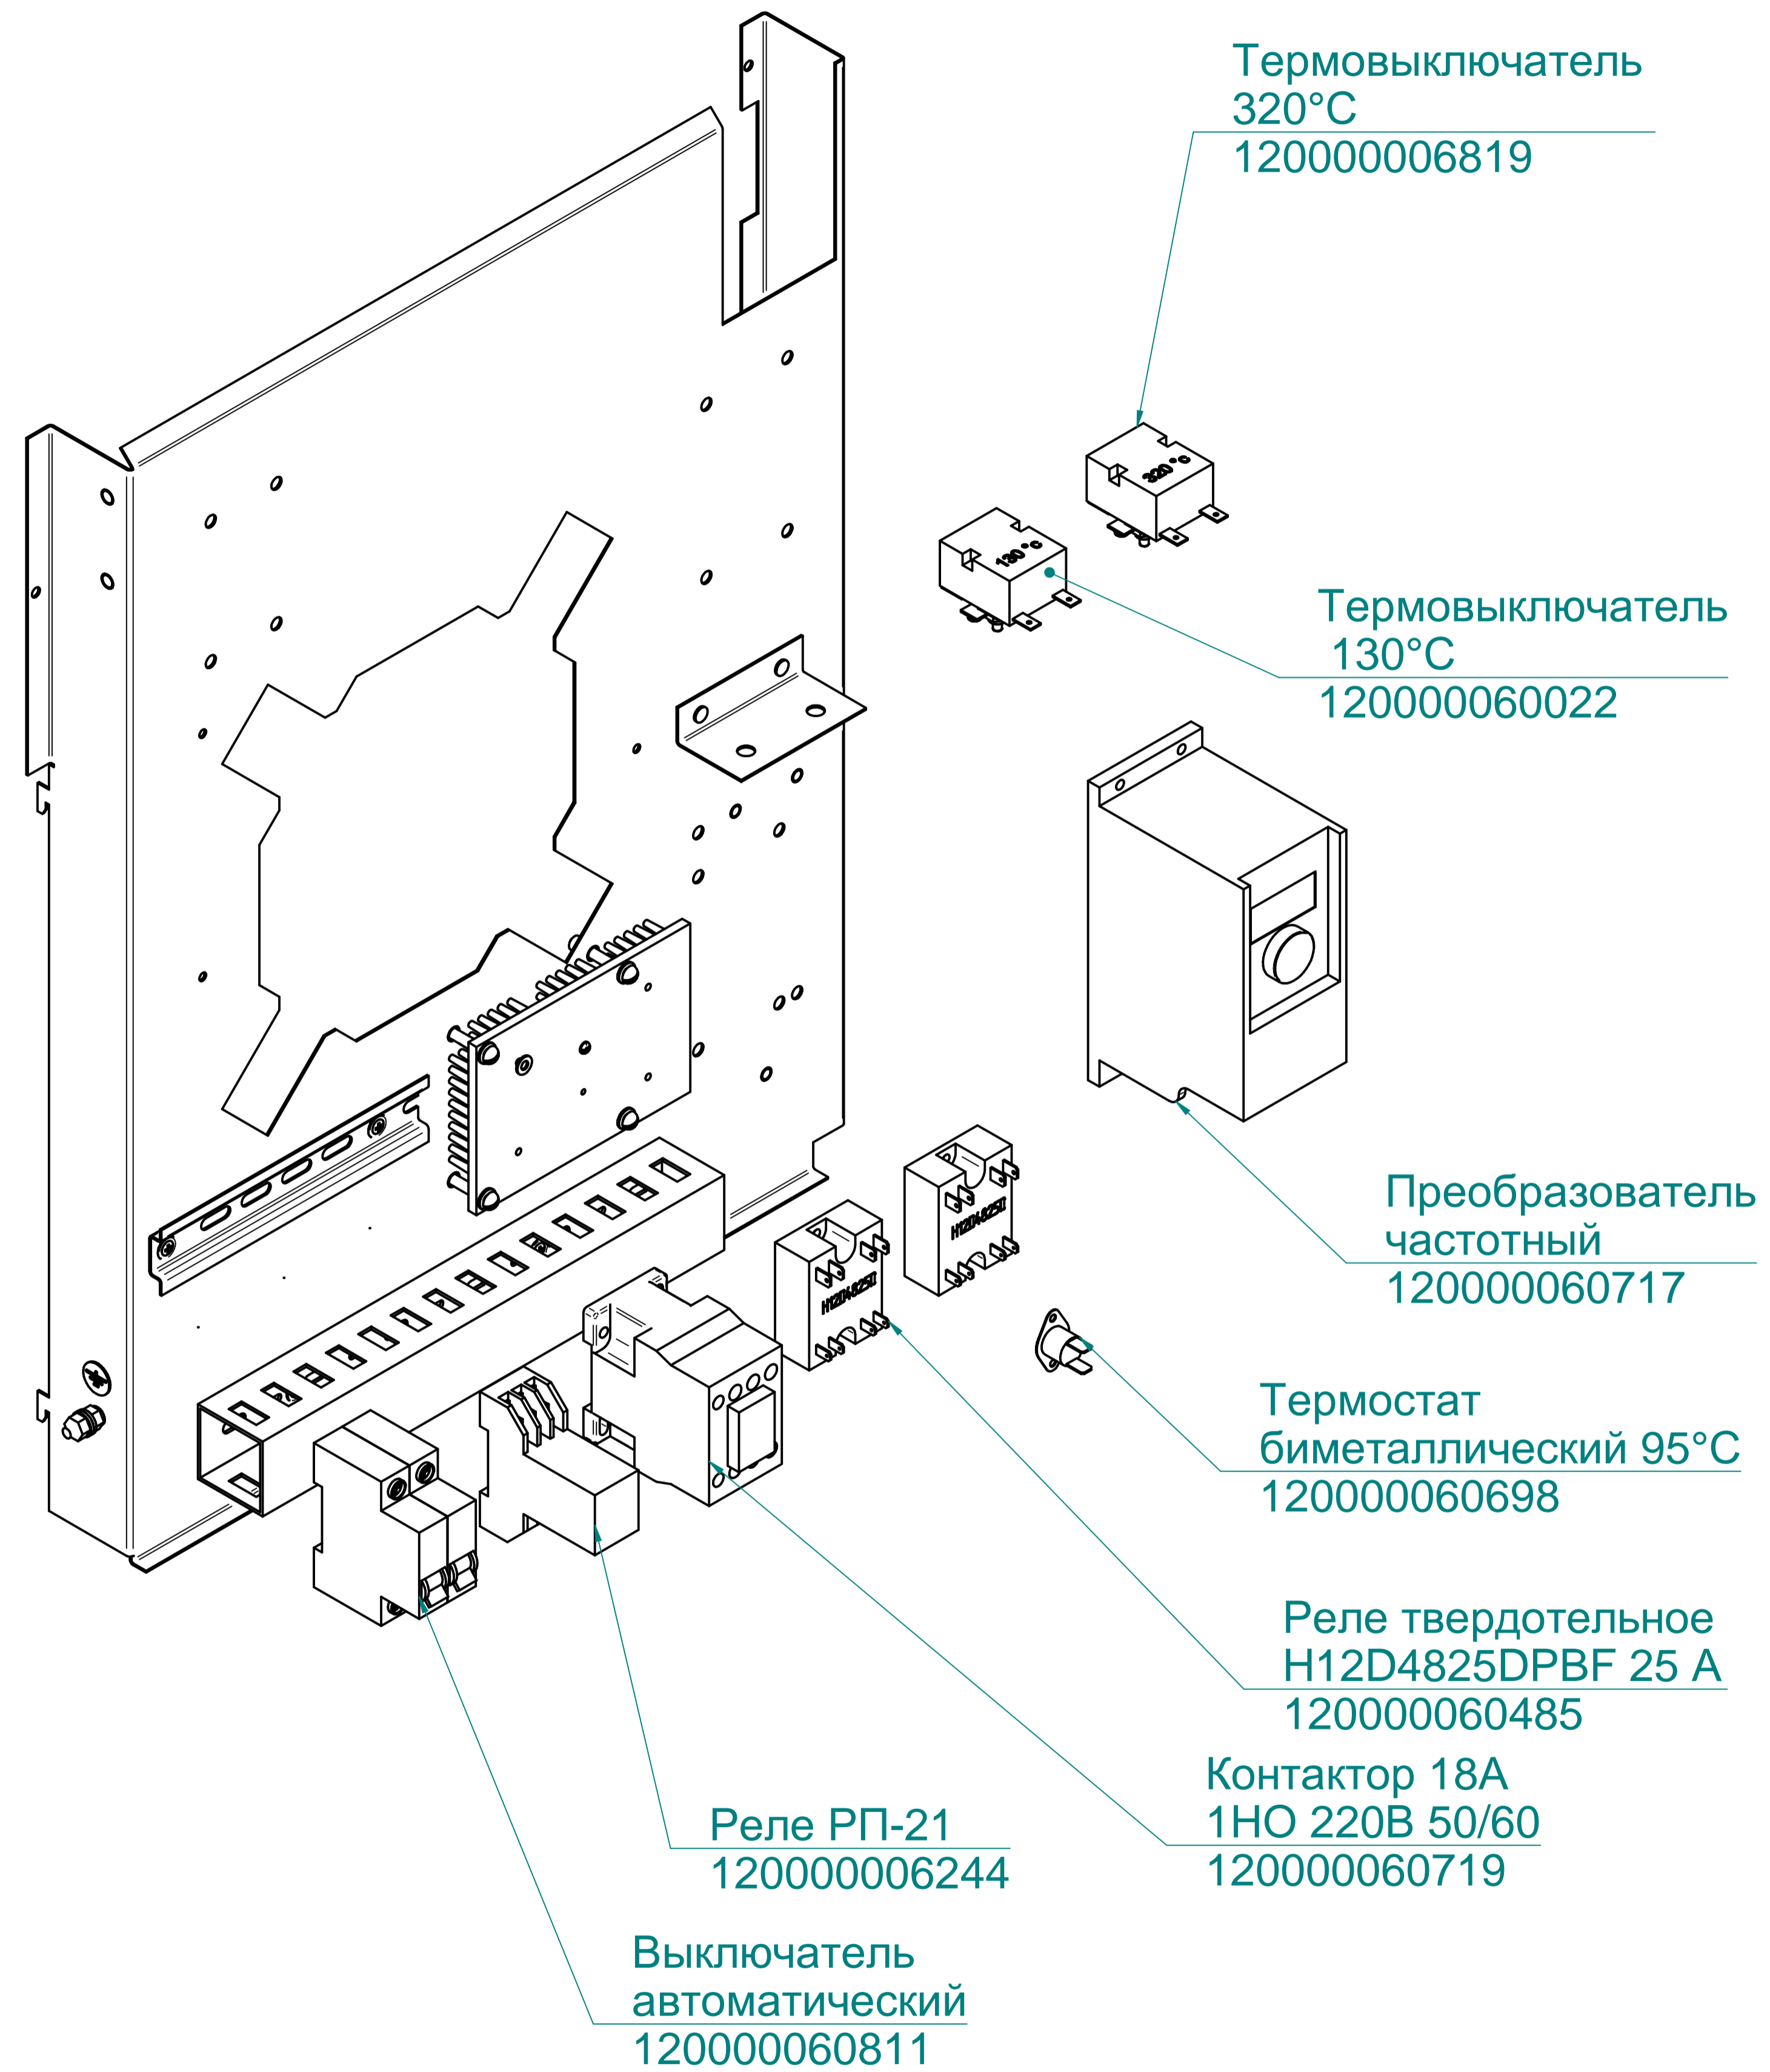

ПКА6-11ПМ.7111.007 РС