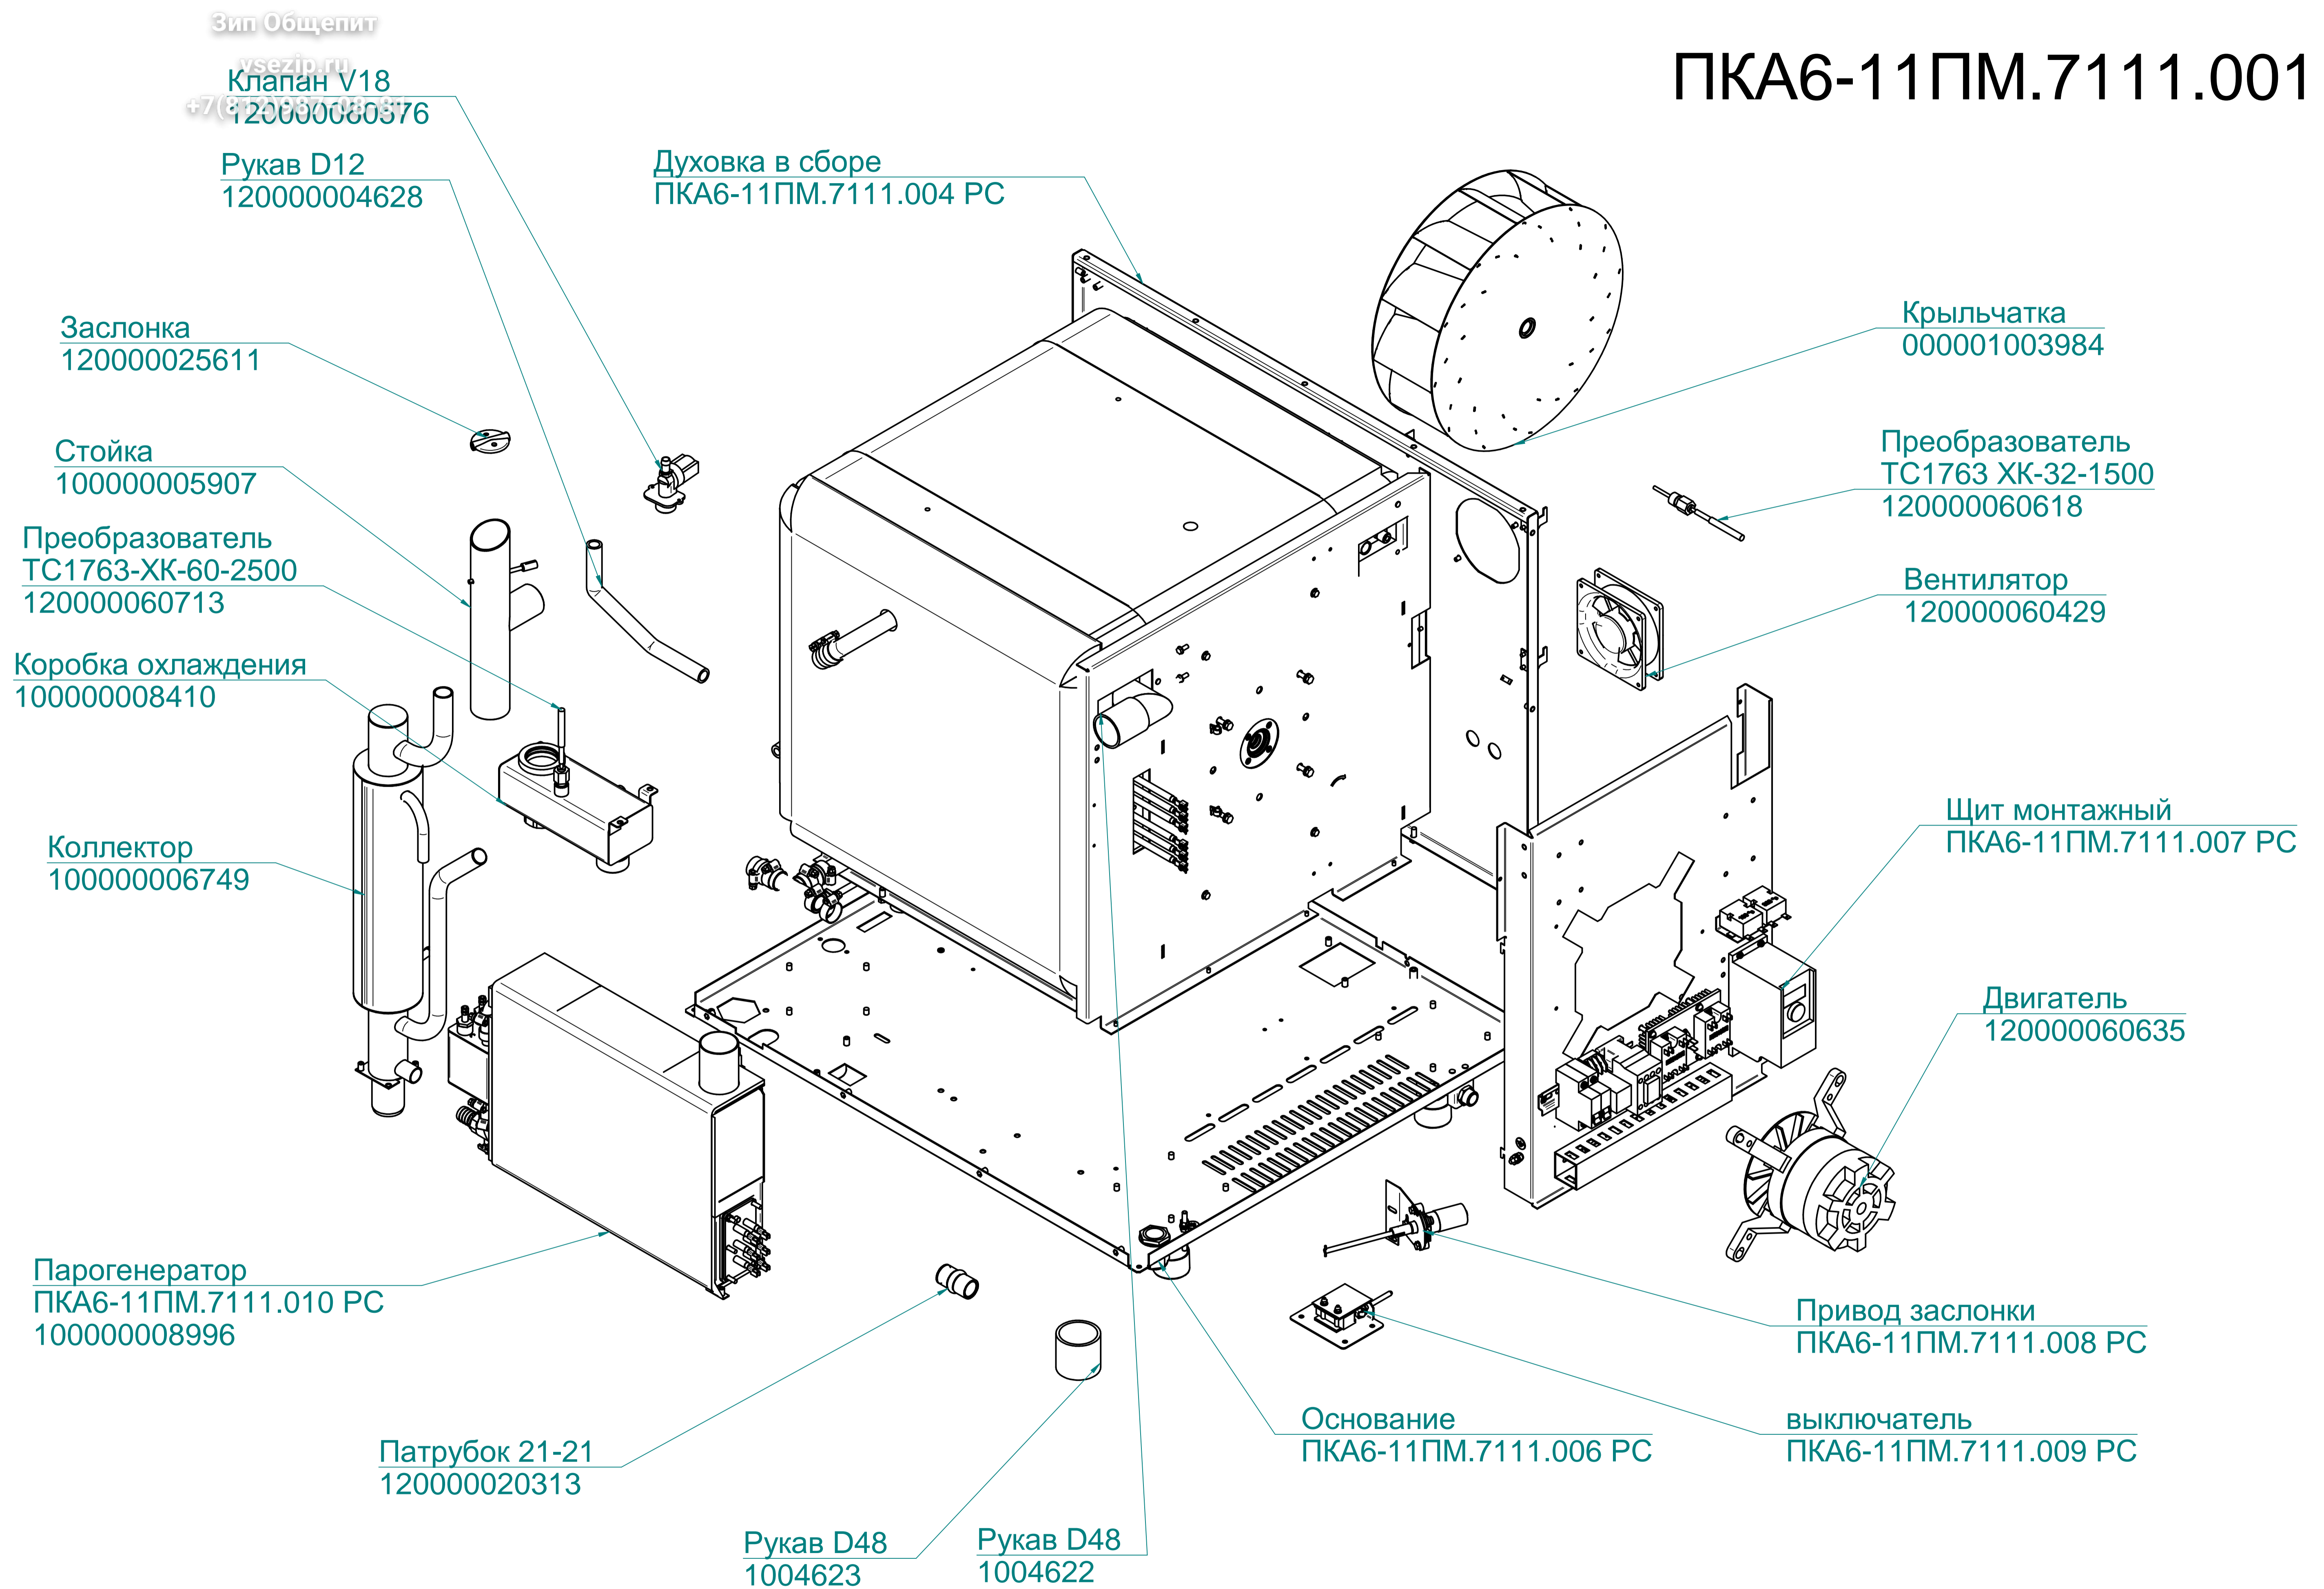

ПКА6-11ПМ.7111.001 РС