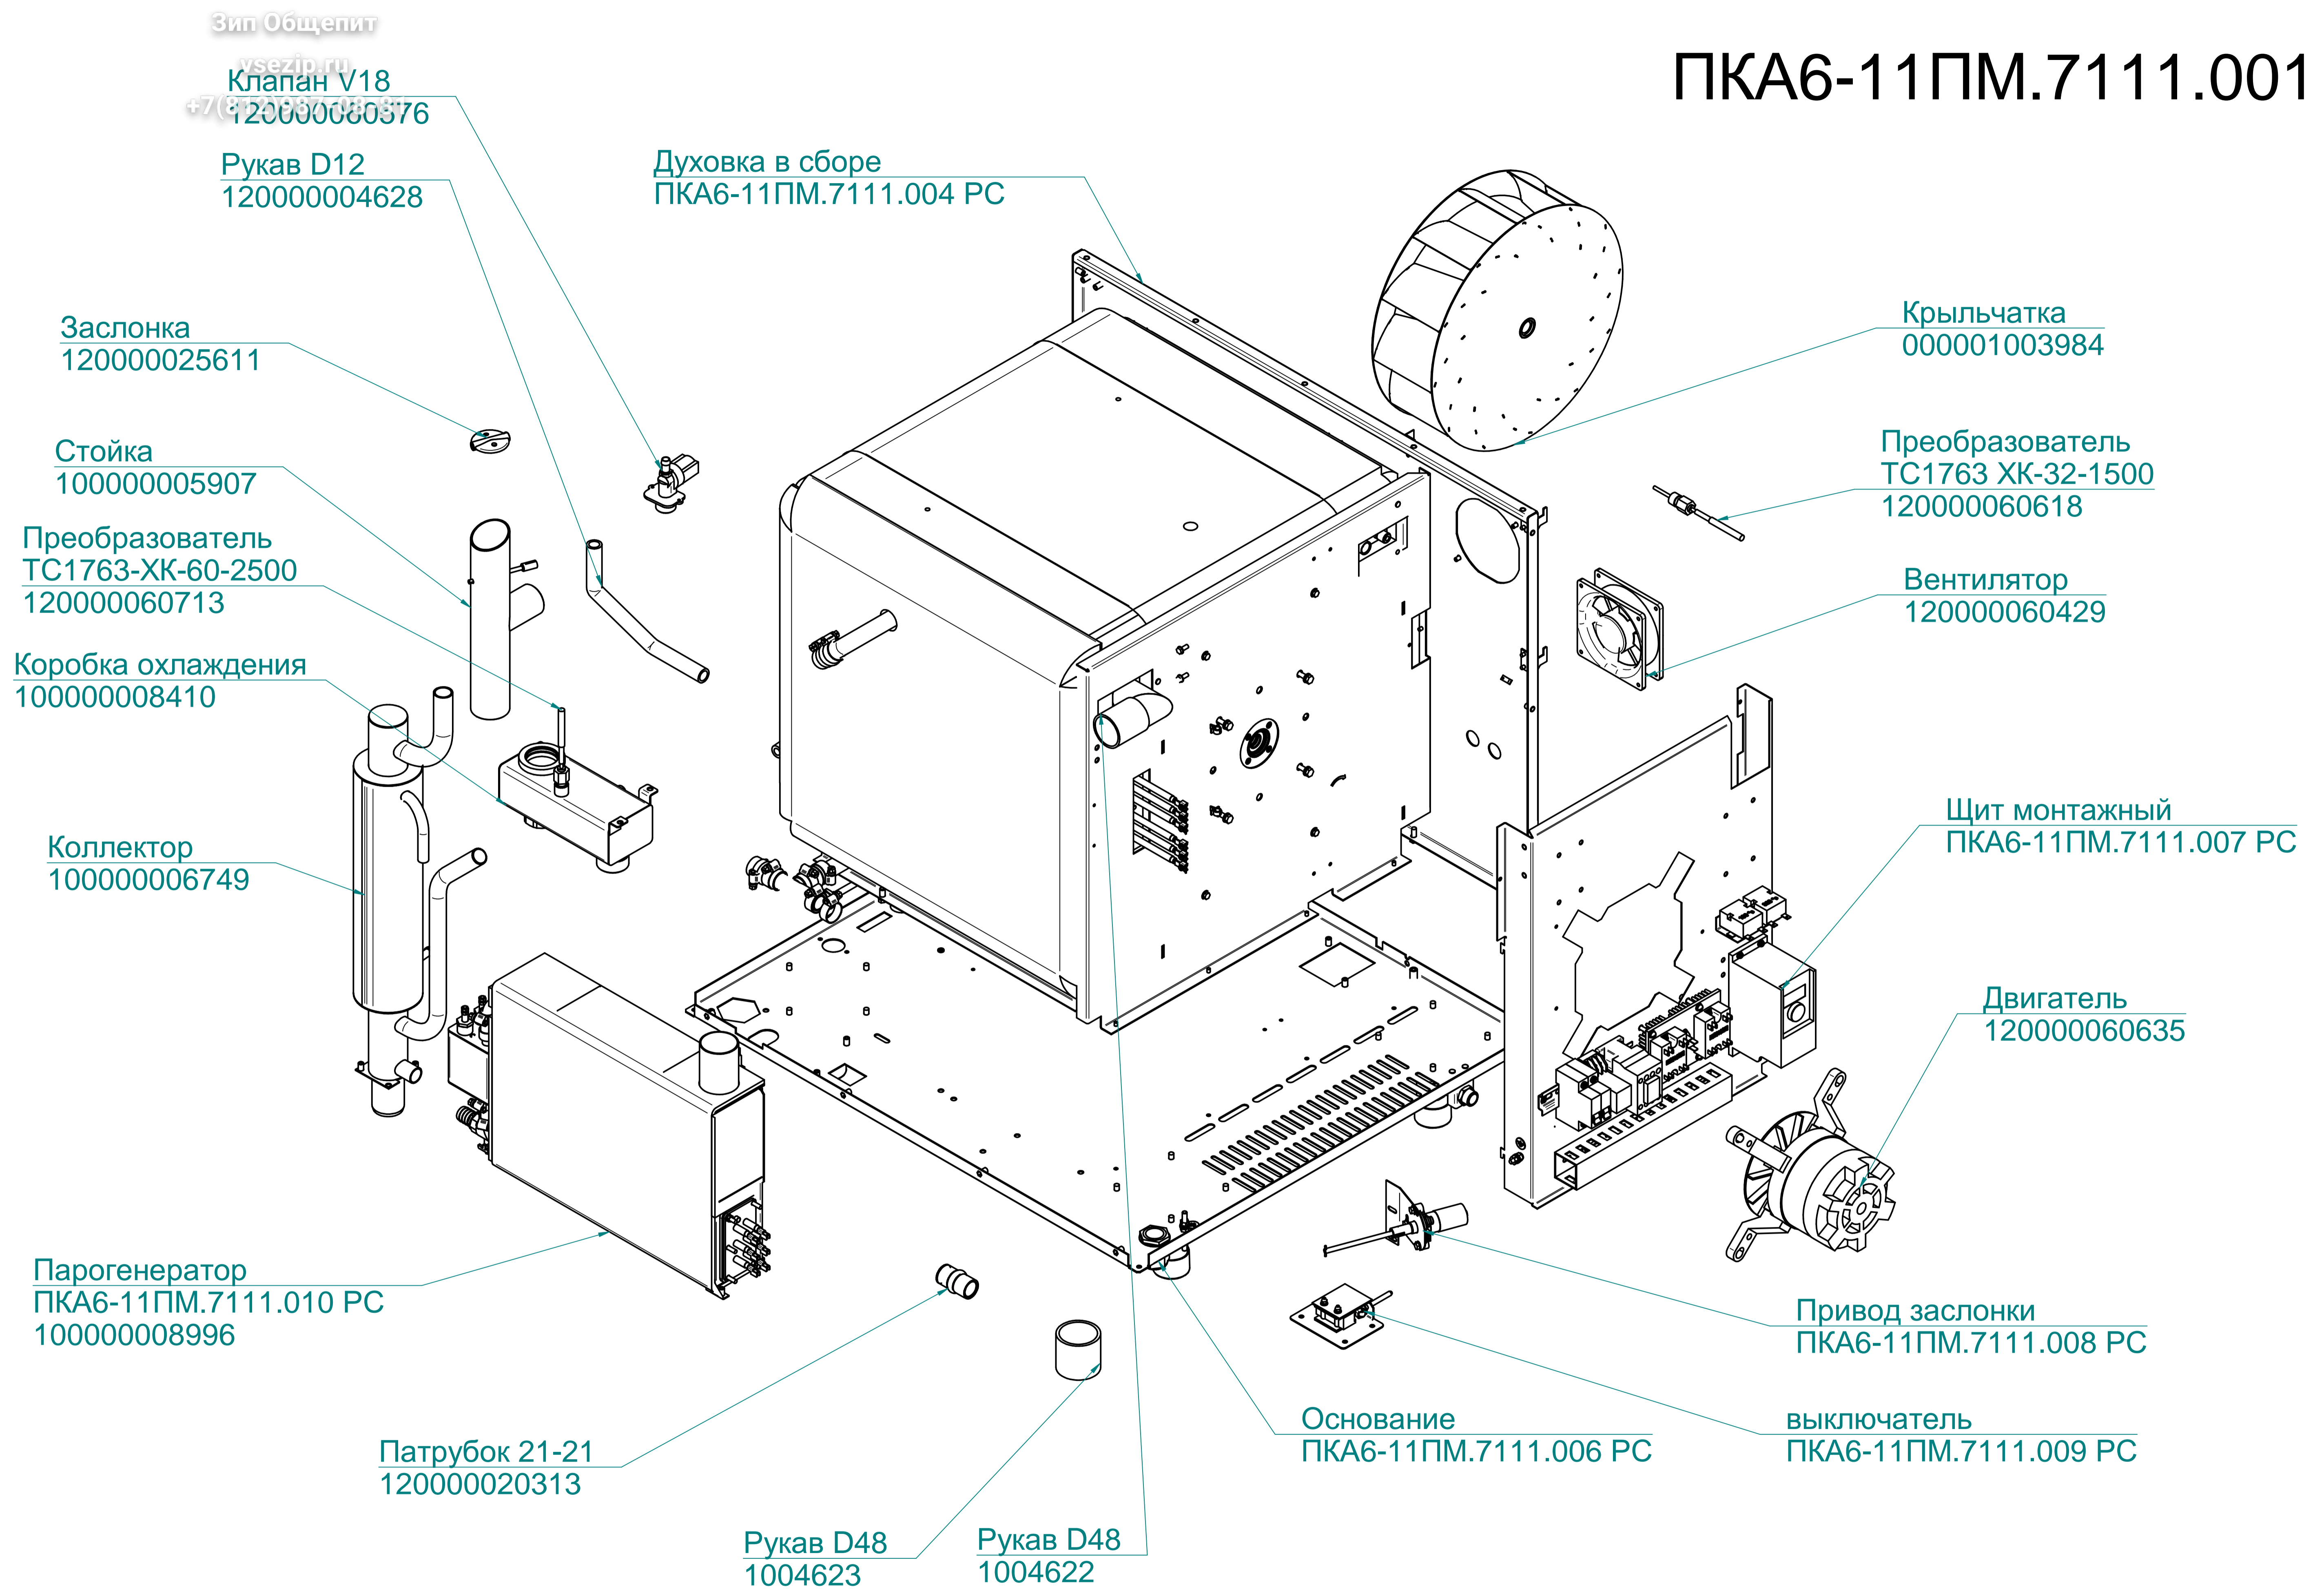

# ПКА6-11ПМ.7111.001 РС

ПКА6-11ПМ.7111.001РС  
Пароконвектомат  
ПКА6-1/1ПМ (модель 2012)

ПКА6-11ПМ.7111.002РС  
Пароконвектомат  
ПКА6-1/1ПМ (модель 2012)

редакция 1.1 от 11.01.2016

Зип Общепит  
vsezip.ru  
+7(812)987-08-81