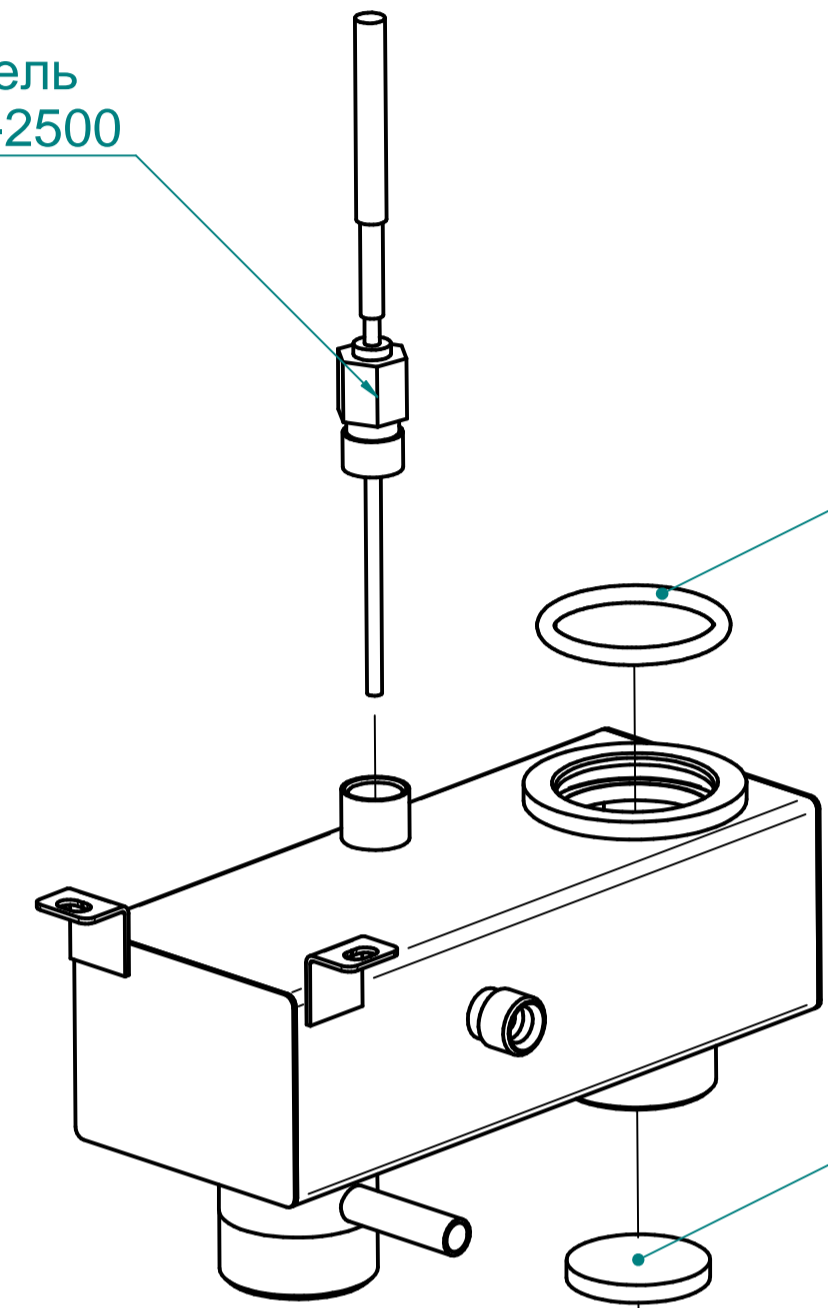

Кольцо 42-50-46  
120000020174

Прокладка  
1001936

Заглушка  
120000002744

ПКА10-11ПМ.714.5.006РС  
Пароконвектомат  
ПКА10-1/1ПМ (модель 2012)

редакция 1.1 от 12.01.2016