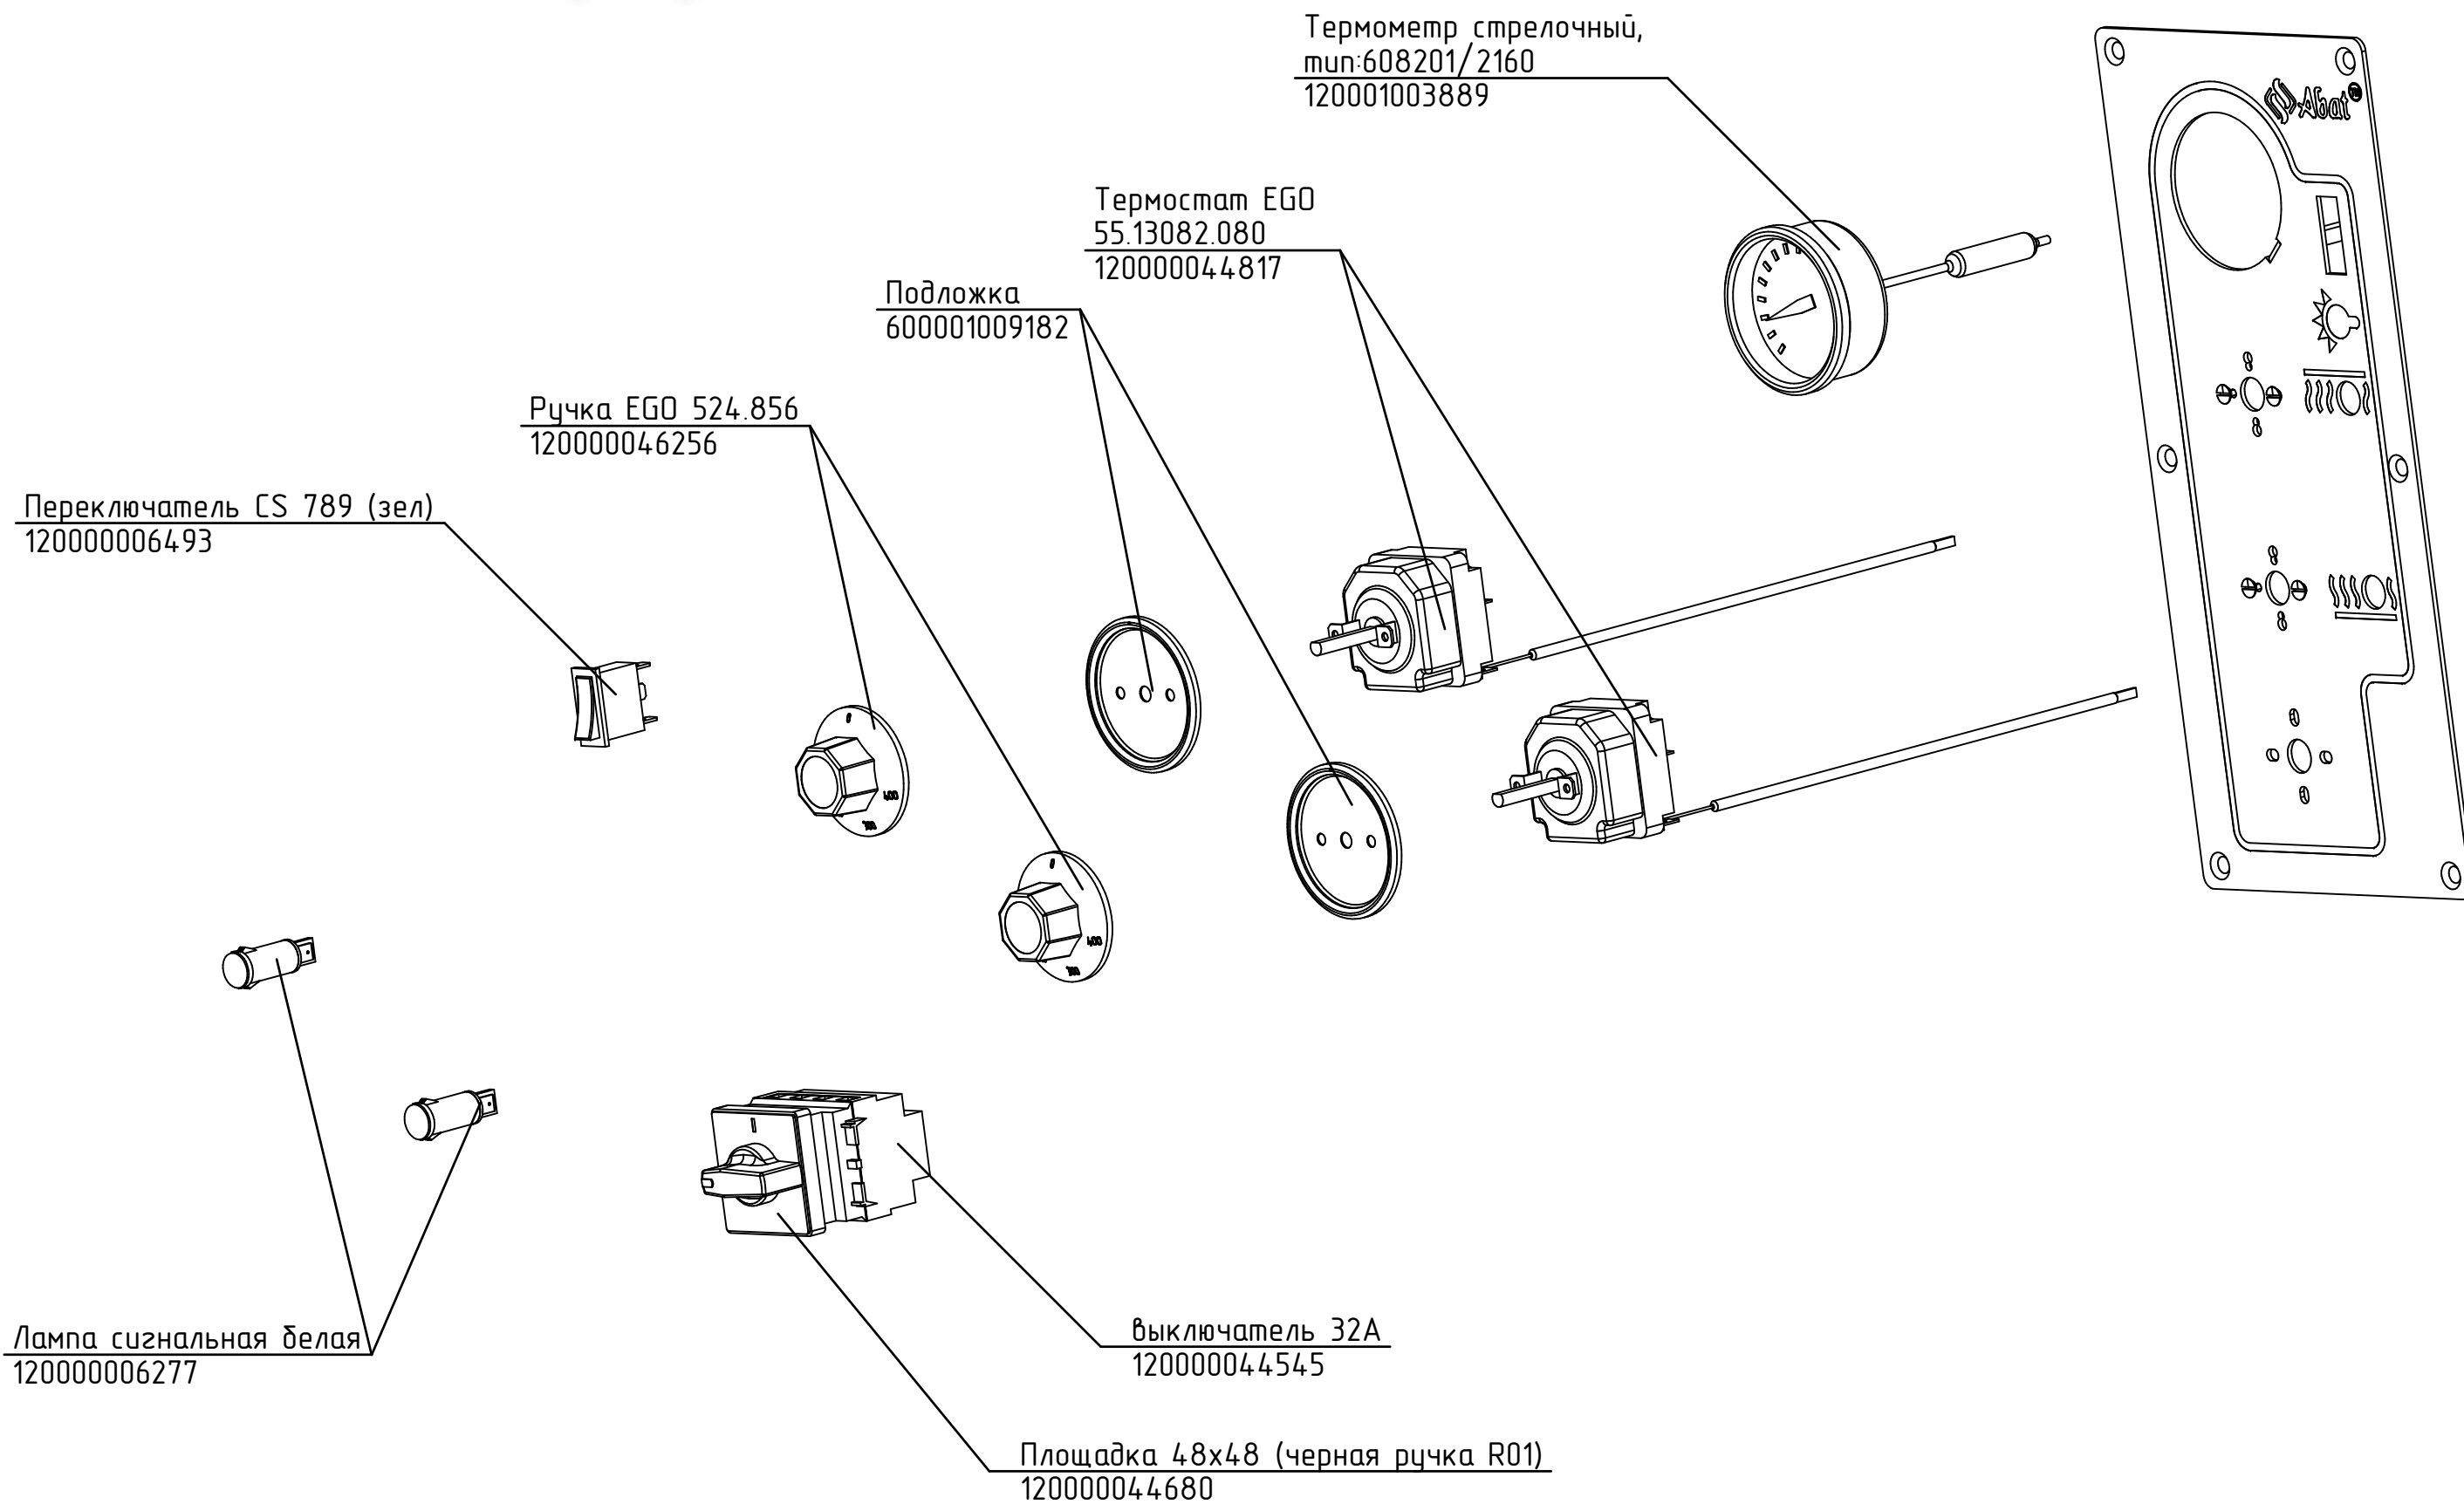

ПЭП-2.801122.002 РС
Печь электрическая
для пиццы ПЭП-2

Зип Общепит

vsezip.ru

+7(812)987-08-81

ПЭП-2.801122.001 РС
Печь электрическая
для пиццы ПЭП-2

Зип Общепит

vsezip.ru

+7(812)987-08-81

Ручка двери
120000044689

Стекло термостойкое 385*110*5мм
120000045622

ПЭП-2.801122.000 РС
Печь электрическая
для пиццы ПЭП-2

Зип Общепит

vsezip.ru

+7(812)987-08-81

ТЭН ВЗ-181/190-7,5-6,5/2,4. 4Т220
120000060301