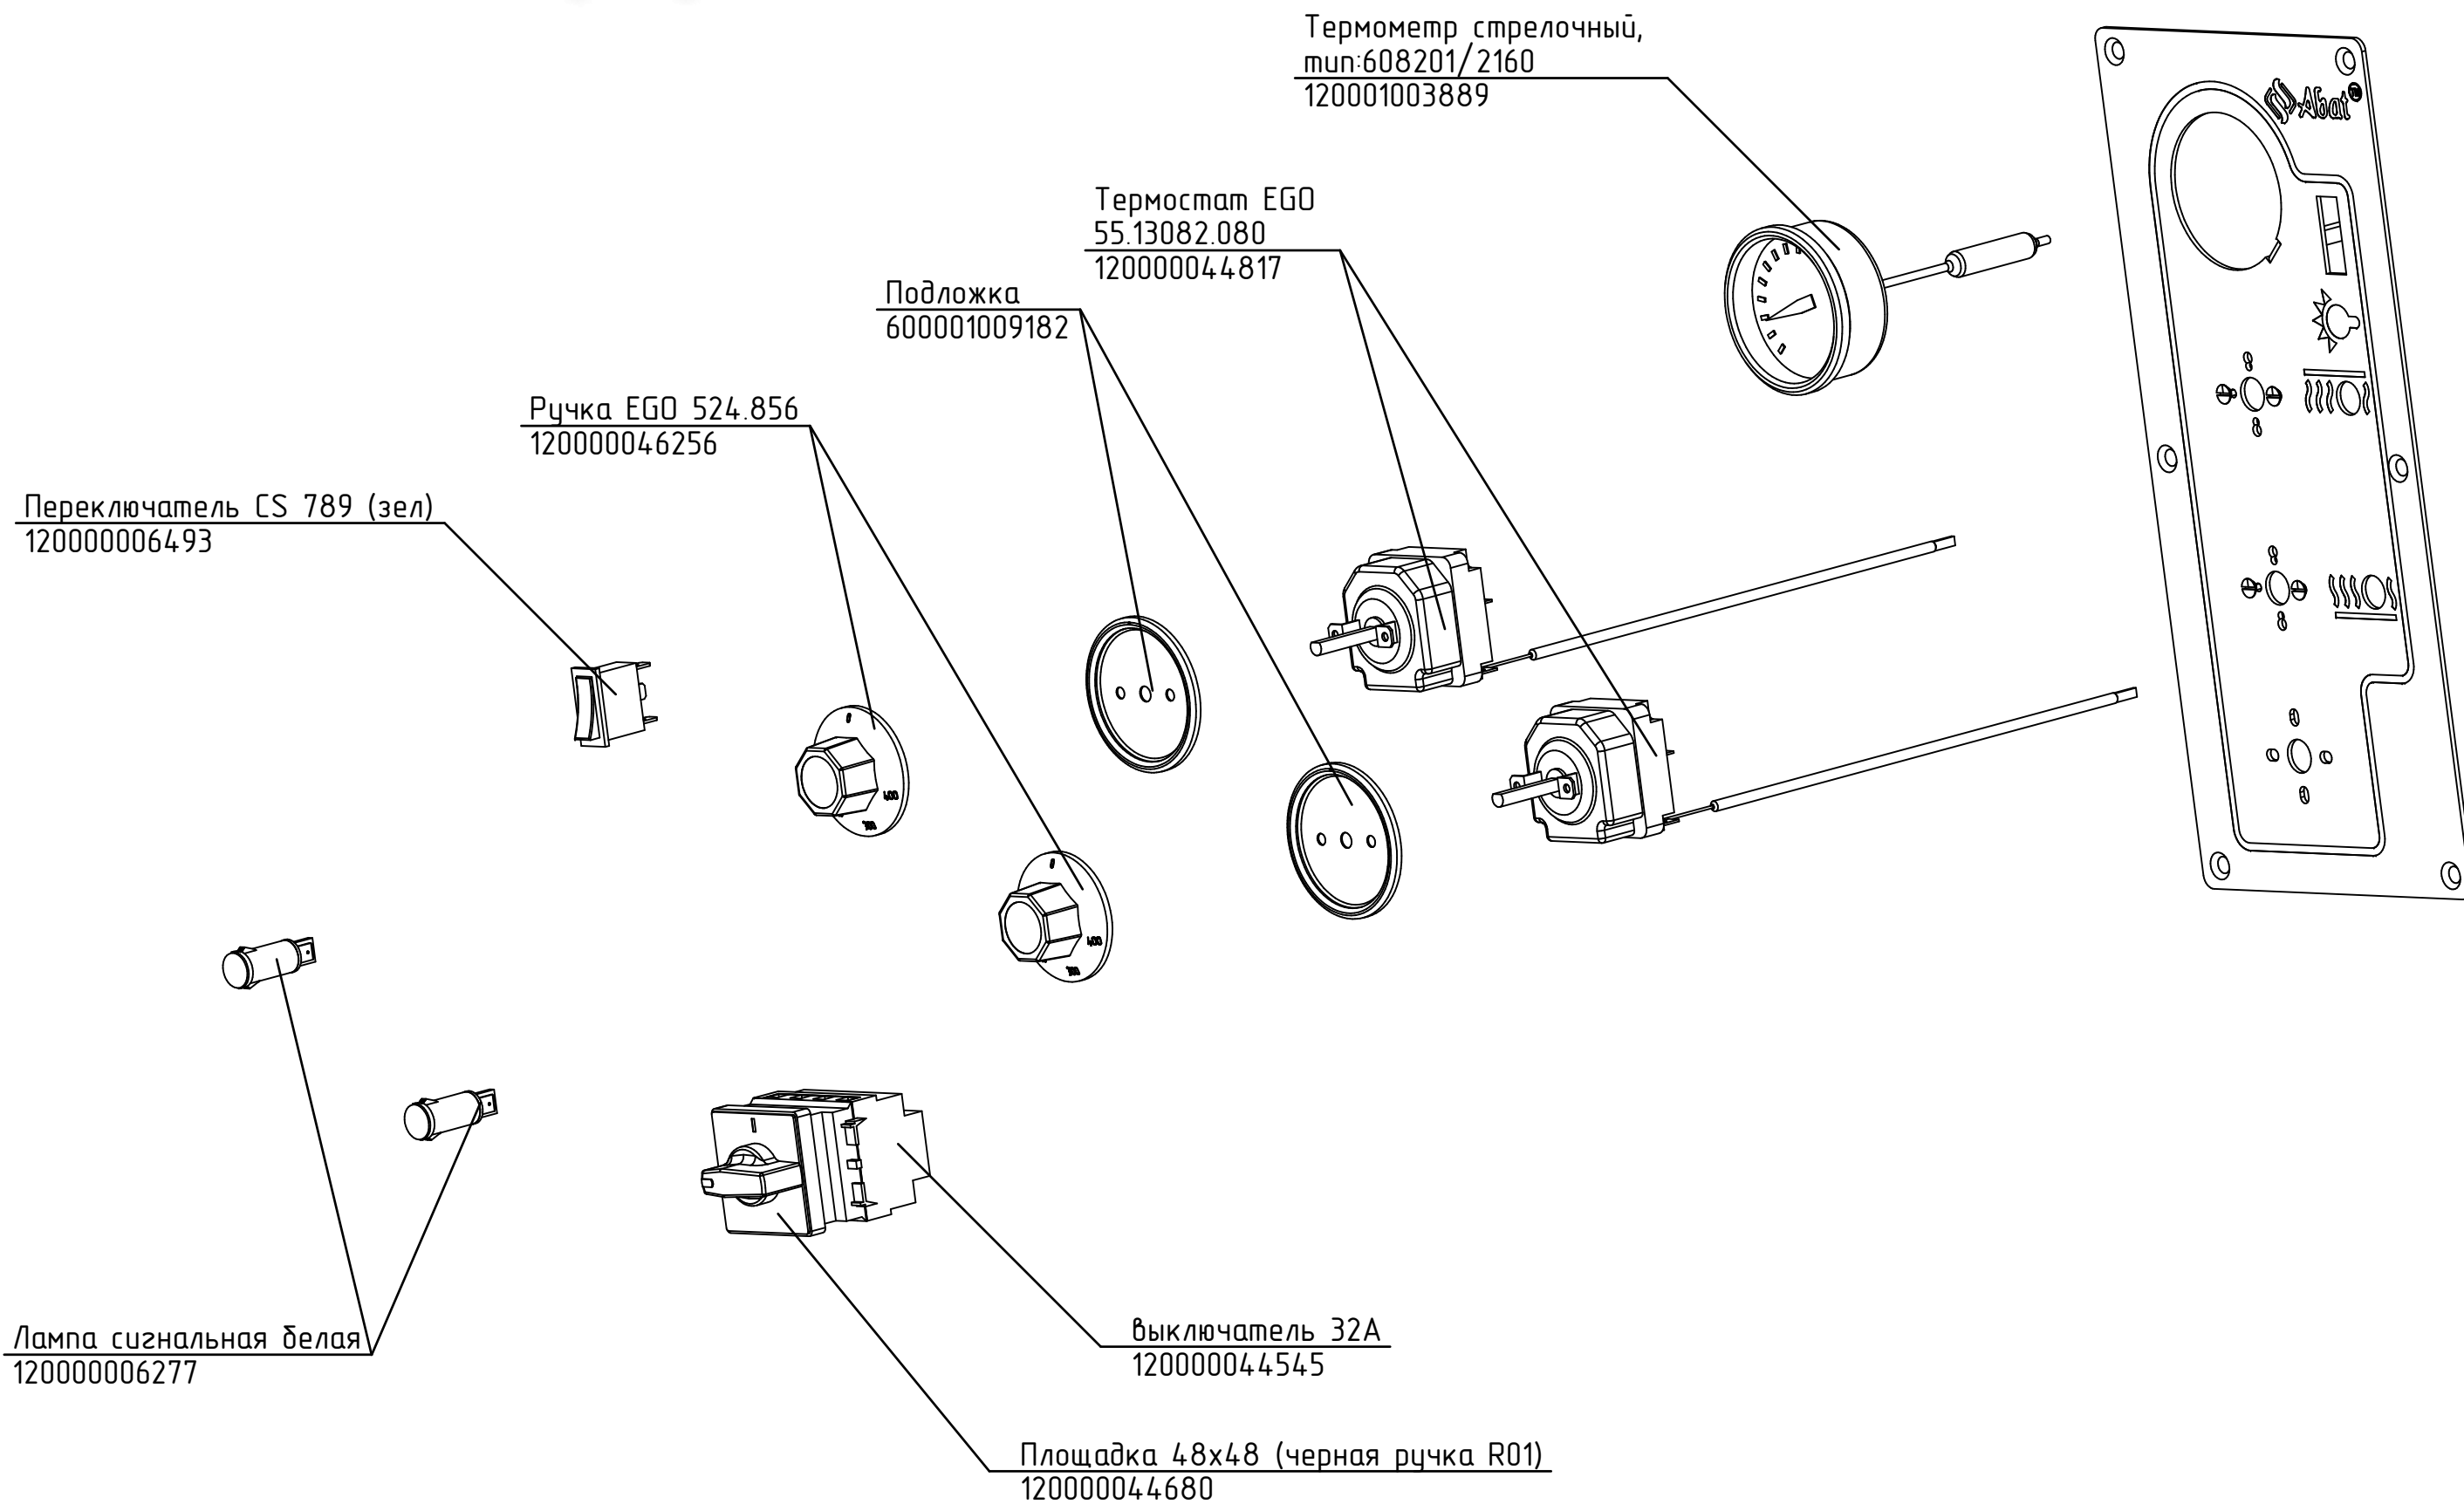

ПЭП-2.801122.002 РС  
Печь электрическая  
для пиццы ПЭП-2

Зип Общепит

vsezip.ru

+7(812)987-08-81

ПЭП-2.801122.001 РС  
Печь электрическая  
для пиццы ПЭП-2

Зип Общепит

vsezip.ru

+7(812)987-08-81

Ручка двери  
120000044689

Стекло термостойкое 385\*110\*5мм  
120000045622

ПЭП-2.801122.000 РС  
Печь электрическая  
для пиццы ПЭП-2

Зип Общепит

vsezip.ru

+7(812)987-08-81

ТЭН ВЗ-181/190-7,5-6,5/2,4. 4Т220  
120000060301