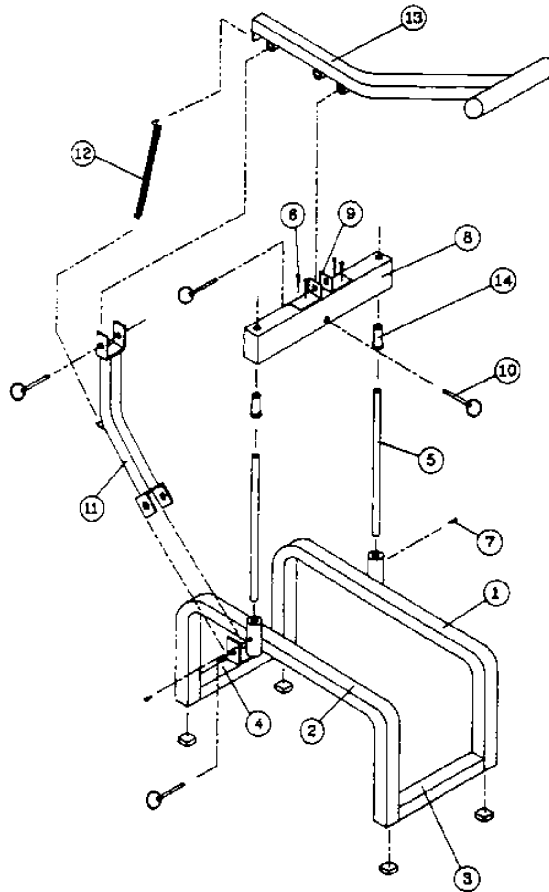

Зип Общепит

vsezip.ru

+7(812)987-08-81

ITEM NO.	PART NO.	DESCRIPTION	QTY. REQUIRED
	86014	"Multi-Prep" Frame Assembly consisting of:	
1	86012	R/H Frame sub-assembly	1
2	86043	L/H Frame sub-assembly	1
3	86-0115	Front Cross Bar	1
4	86017	Rear Cross Bar	1
5	86-0118	Guide Rods	2
7	86-5023	Screws	2
8	86-0119-C	Pusher Bar	1
10	86-5002	Clevis Pin	4
11	86020	Handle Link	1
12	86-5004	Handle Return Spring	1
13	86018	Handle	1
14	86-5204	Bushings	2

Зип Общепит

Model All

Table SPMULTIPREP Page 1 Main view

Pos.	Spare Part	Alias Code	Repl. by	S	Info	Kit	Techn. Bulletin	Description	Notes
0001	000000	86012							
0002	000000	86043							
0003	000000	860115							
0004	000000	86017							
0005	000000	860118							
0006	000000								
0007	0TTR46	865023	0TTIAD		D			END LIMIT SWITCH -SHORT ROLLER CONVEYORS	
0008	000000	860119C							
0009	000000								
0010	0E3551	865002		S	D			TOKEN	
0011	000000	86020							
0012	000000	865004							
0013	000000	86018							
0014	000000	865804							