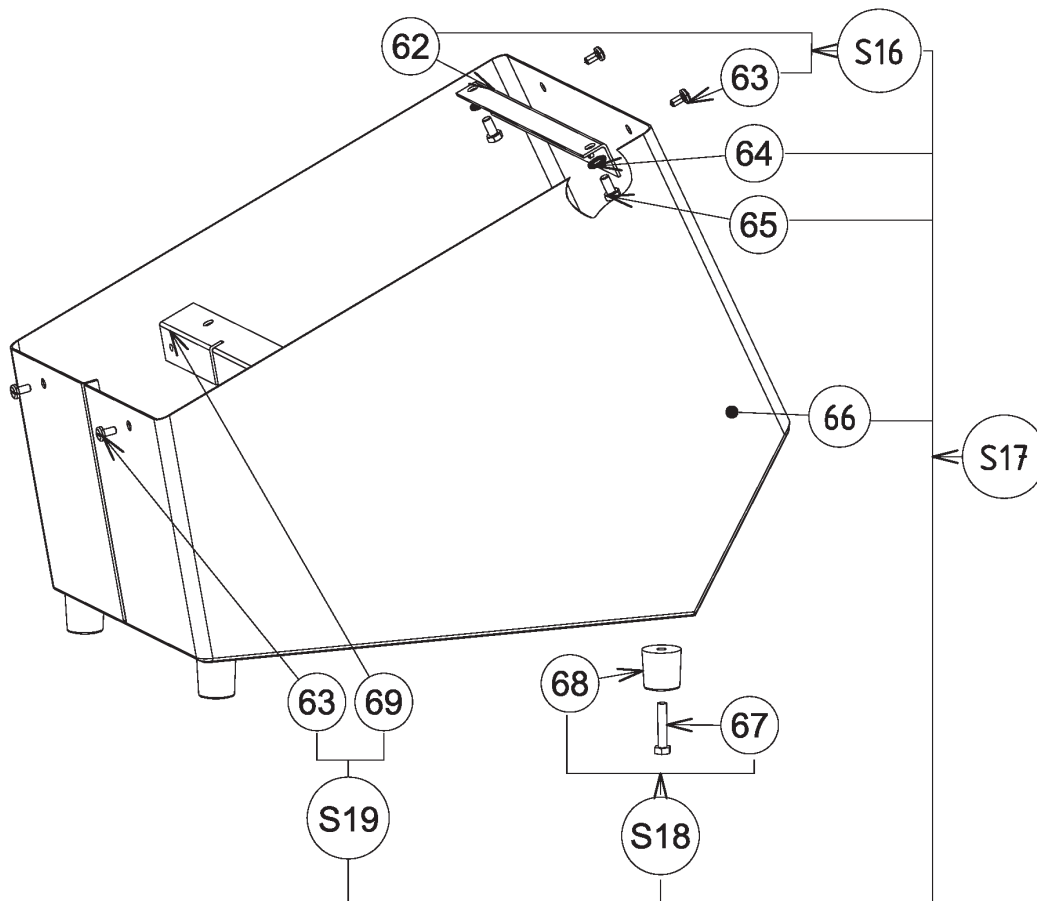

Зип Общепит

Vue éclatée Caisson-Caisson inox / Stainless steel casing /
Nomenclatura - Carcasa inox

+7(812)987-08-81