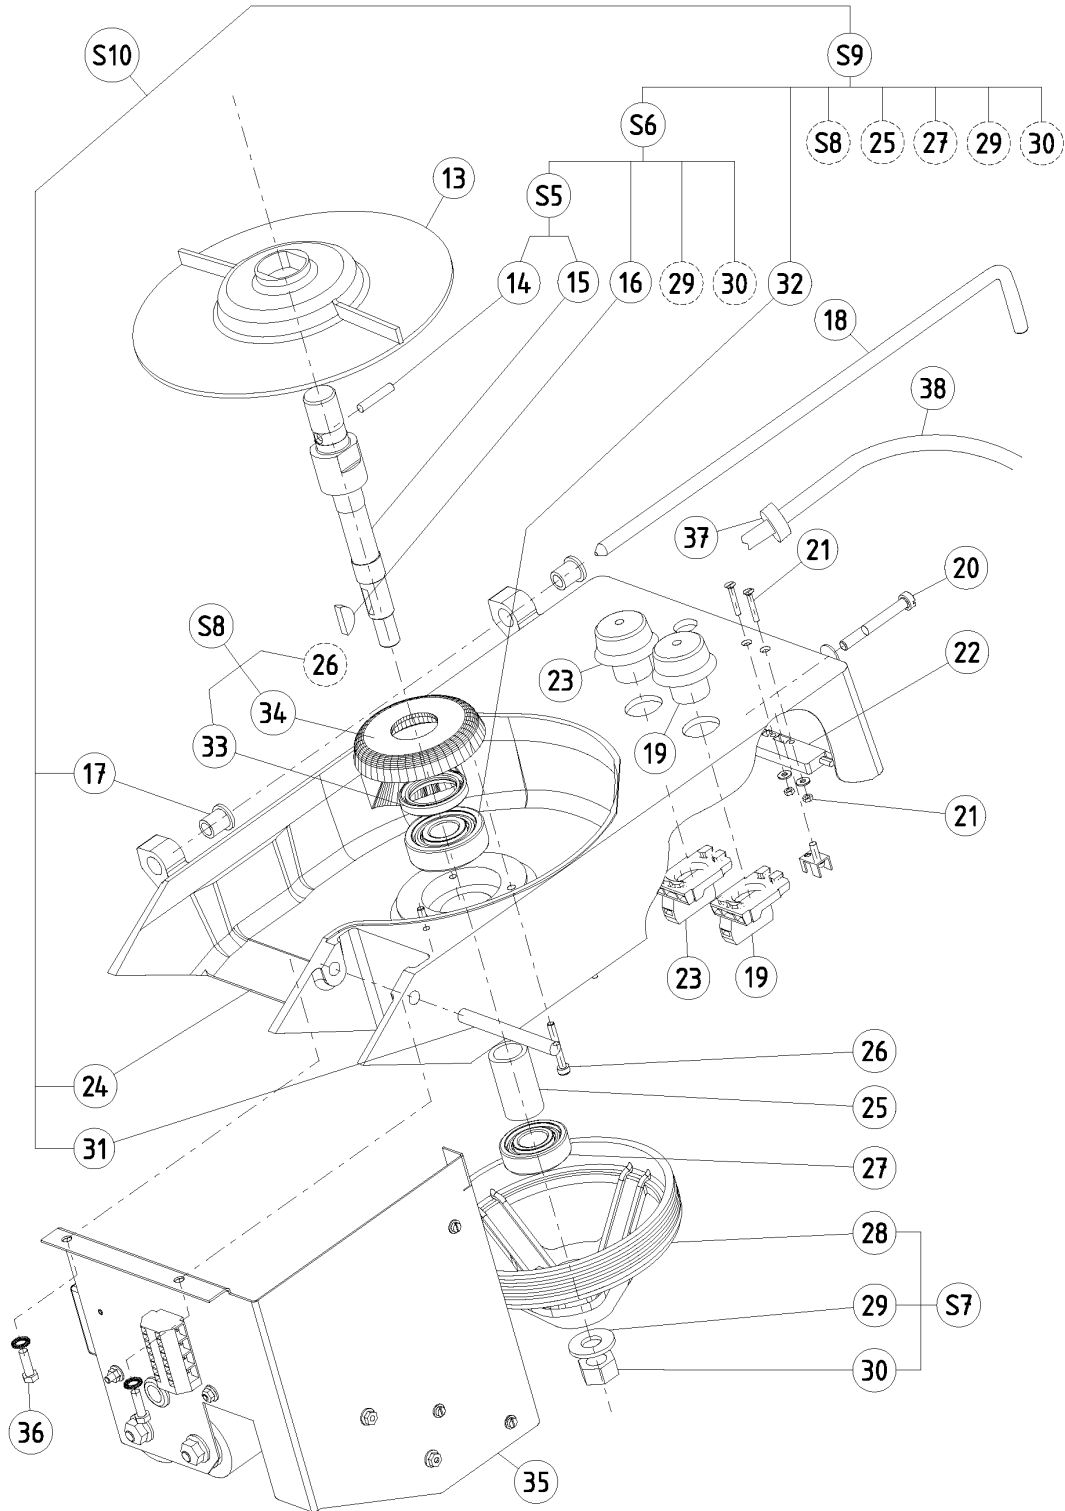

Pos.	Spare Part	Alias Code	Repl. by	S	Info	Kit	Techn. Bulletin	Description	Notes
Model	All								
Table	SPTR24								
Page	4								
Body exploded view									
0013	0D6188				D			EJECTEUR SPECIAL DEAN TRS	
0014	0KJ001		0D7860	S	A			SCREW; 5X24; INOX; 10 PCS	
0015	000000								
0016	0KQ556							KEY; 10 PCS	
0017	0KJ599			S	A			BUSHING; 5 PCS	
0018	0D3588			S				HOPPER LID PIVOT; TRS	
0019	0KQ665				A			STOP PUSH BUTTON	
0020	0D0511							SCREW; 10 PCS	
0021	0D3416							SCREW F M3X20 STLESS STL SET X10 TRS	
0021	0D7383							NUT; SET 10PCS; M3	
0022	0D2946			S				COMPLETE PROXIMITY DETECTOR CRUDI	
0023	0KQ666				A			ON PUSH BUTTON	
0024	000000								See S10
0025	0KI789			S				SPACER	
0026	0U0655							SCREWCAP LEAD; 3 PCS	
0027	0KJ007			S	A			BALL BEARING; 6203 2 RS	
0028	0D2093							POULIE RECEPTRICE TRS	
0029	0D0545							SCREW; 10 PCS	
0030	0D0588							NUT; 10 PCS	
0031	033596			S	A			PIN	
0032	0KI590			S				BALL BEARING; 6303 2RS1	
0033	0KI998			S	A			RING; 28X40X7MM; FOR TRS; 5 PCS	
0034	000000								See S8
0035	0D7432				D			COMPONENT SUPPORT	
0036	0D0579							NUT; 10 PCS	
0036	0D3415				D			SCREW SHC 5X30 STLESS STL SET X10	
0036	0KQ491							WASHER; 10 PCS	
0037	0D3511							GROMMET DA8X16X6 MVS (SET X5)	
0038	0D7378							USA CABLE	
00S5	0D0117			S	A			TRS SHAFT + PIN	
00S6	0KJ000			S				DRIVING SHAFT; TRS	
00S7	033105			S				PULLEY	
00S8	0KI999			S	A			FLANGE + SCREW; TRS	
00S9	0KQ361			S	A			SHAFT ASSEMBLY; TRS	
0S10	0U0356							BODY	