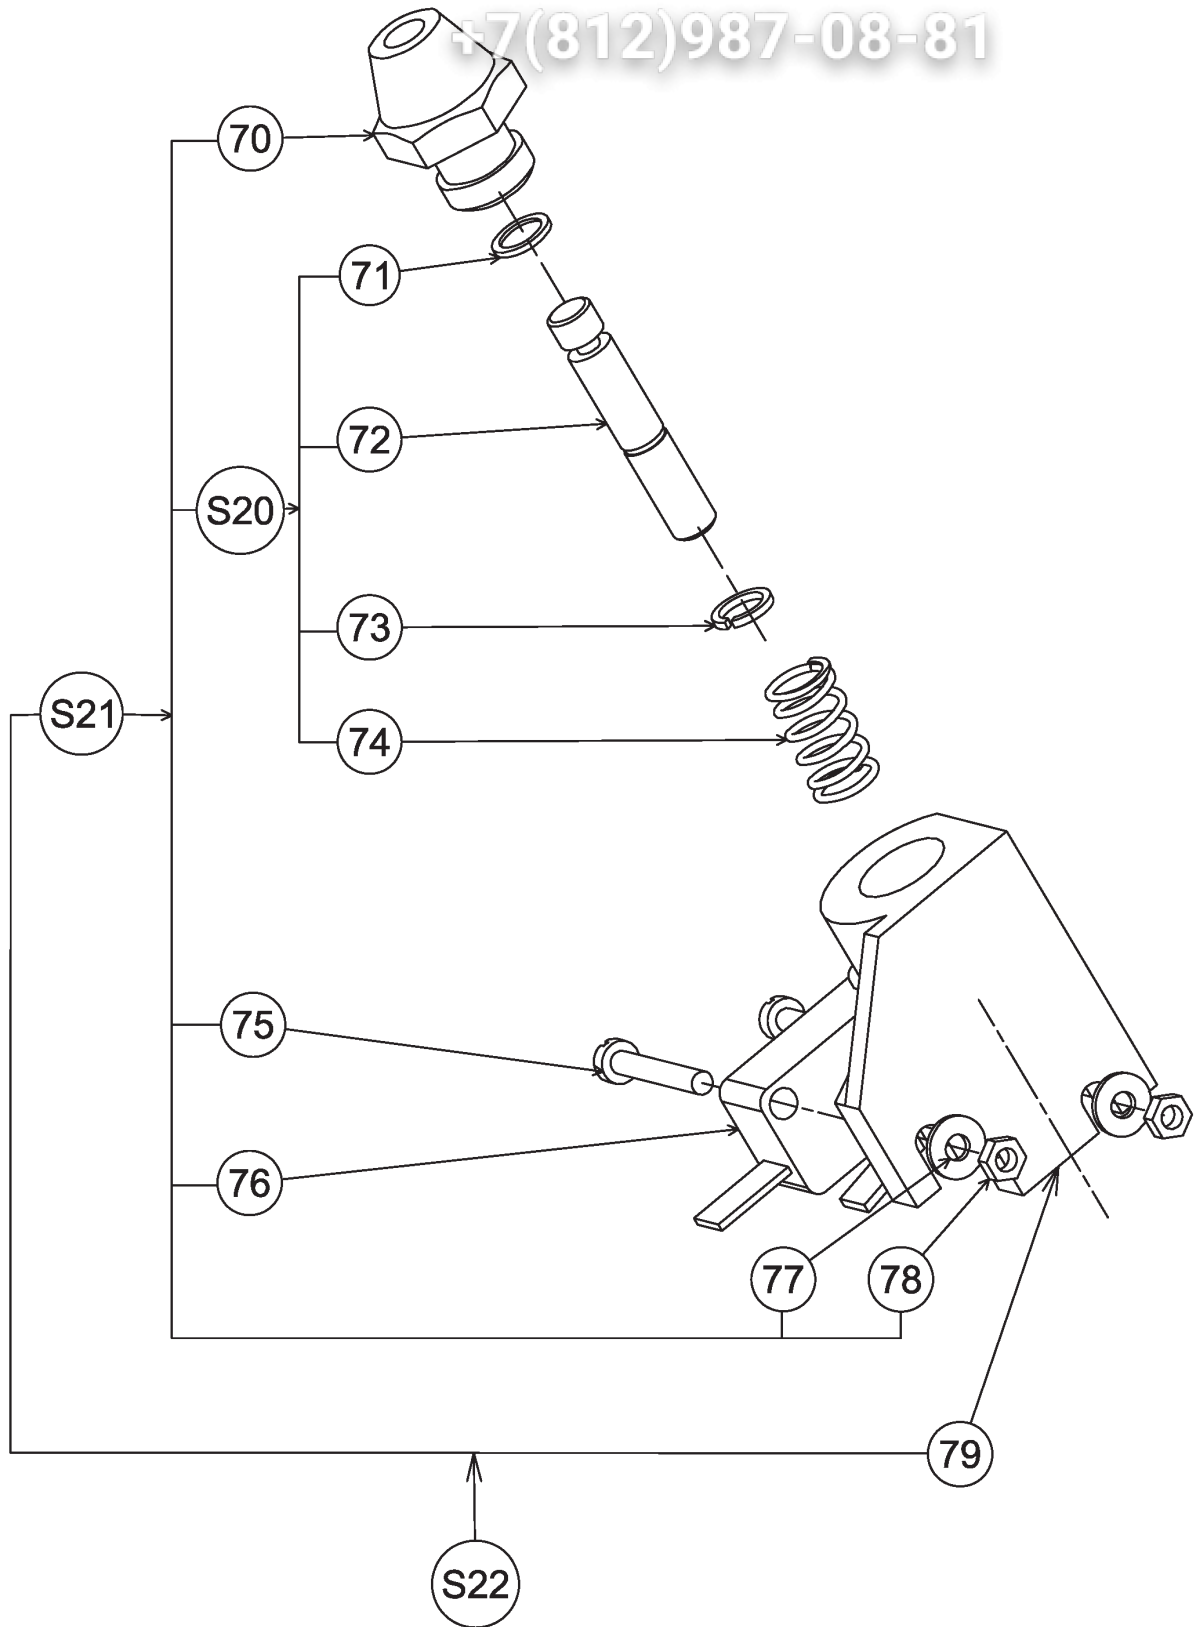

Зип Общепит

Vue éclatée Caisson-Caisson inox / Stainless steel casing /
Nomenclatura - Carcasa inox

+7(812)987-08-81

Pos.	Spare Part	Alias Code	Repl. by	S	Info	Kit	Techn. Bulletin	Description	Notes
0062	000000								See S16
0063	0KQ527							SCREW; 10 PCS	
0064	0KQ491							WASHER; 10 PCS	
0065	0D0506				D			SCREW; 10 PCS	
0066	000000								SeeS17
0067	0D3216							SCREW HM5X25 STLESS STL SET X10	
0068	000000								See S18
0069	000000								See S19
0S16	0D0813							REAR SQUARE	
0S17	0U0488							CASING (S/STEEL)	
0S18	0D3417							FOOT ASSY TRS SET X4	
0S19	0D3418							FRONT BRACKET CASING STLESS STL TRS	

Зип Общепит

Vue éclatée - Sécurité levier / Lever safety device -
Exploded view / Despiece - Seguridad palanca

+7(812)987-08-81

Pos.	Spare Part	Alias Code	Repl. by	S	Info	Kit	Techn. Bulletin	Description	Notes
0070	0KQ362							BUSH	
0071	0KQ521				A			SEAL; 10 PCS	
0072	000000								See S20
0073	0KQ485				D			CIRCLIP; 10 PCS	
0074	0D3621							RESSORT TRS	
0075	0D0608							SCREW; 10 PCS	
0076	0KQ309				D			SAFETY SWITCH	
0077	033986					+		SCREW; 10 PCS	
0078	033987					+		SCREW; 10 PCS	
0079	000000								
0S20	0KQ220			S				PLUNGER	
0S21	0D3414							LEVER SAFETY BOX+ MICROSWITCH ASSY TRS	
0S22	0KI996							SAFETY SWITCH	