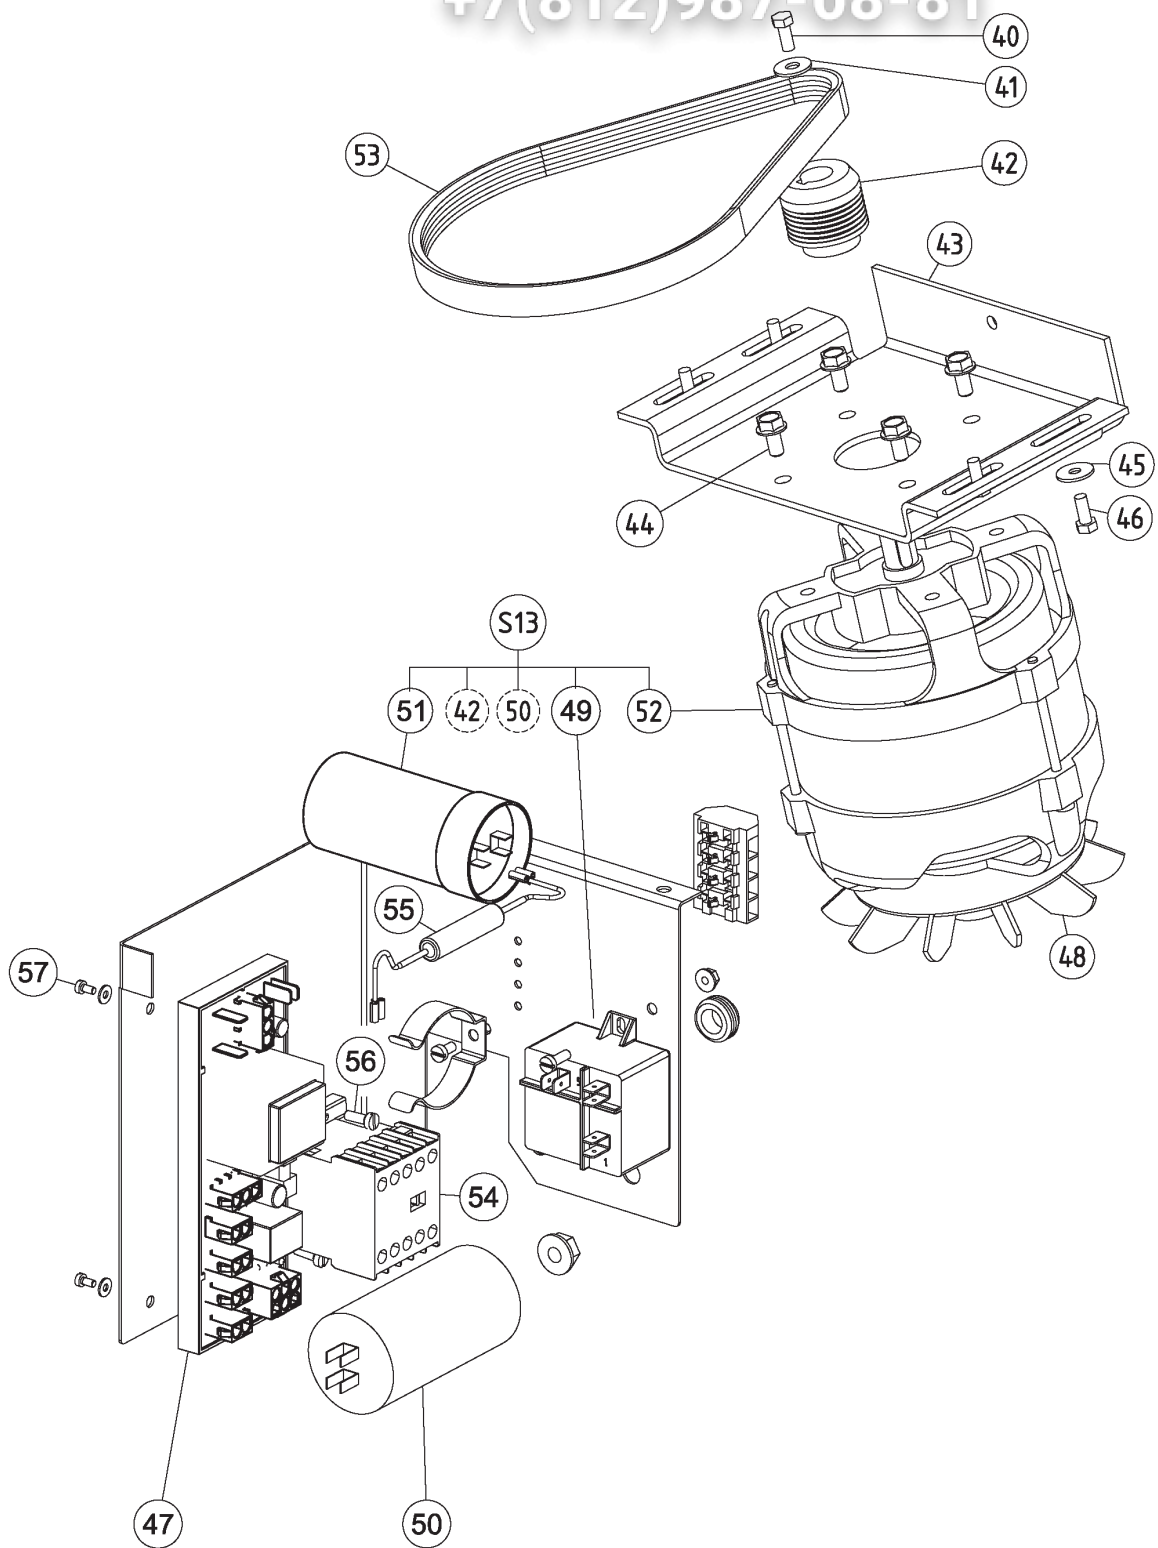

Vue éclatée Moteur / Motor exploded view / Despiece -
Motor

vsezip.ru

+7(812)987-08-81