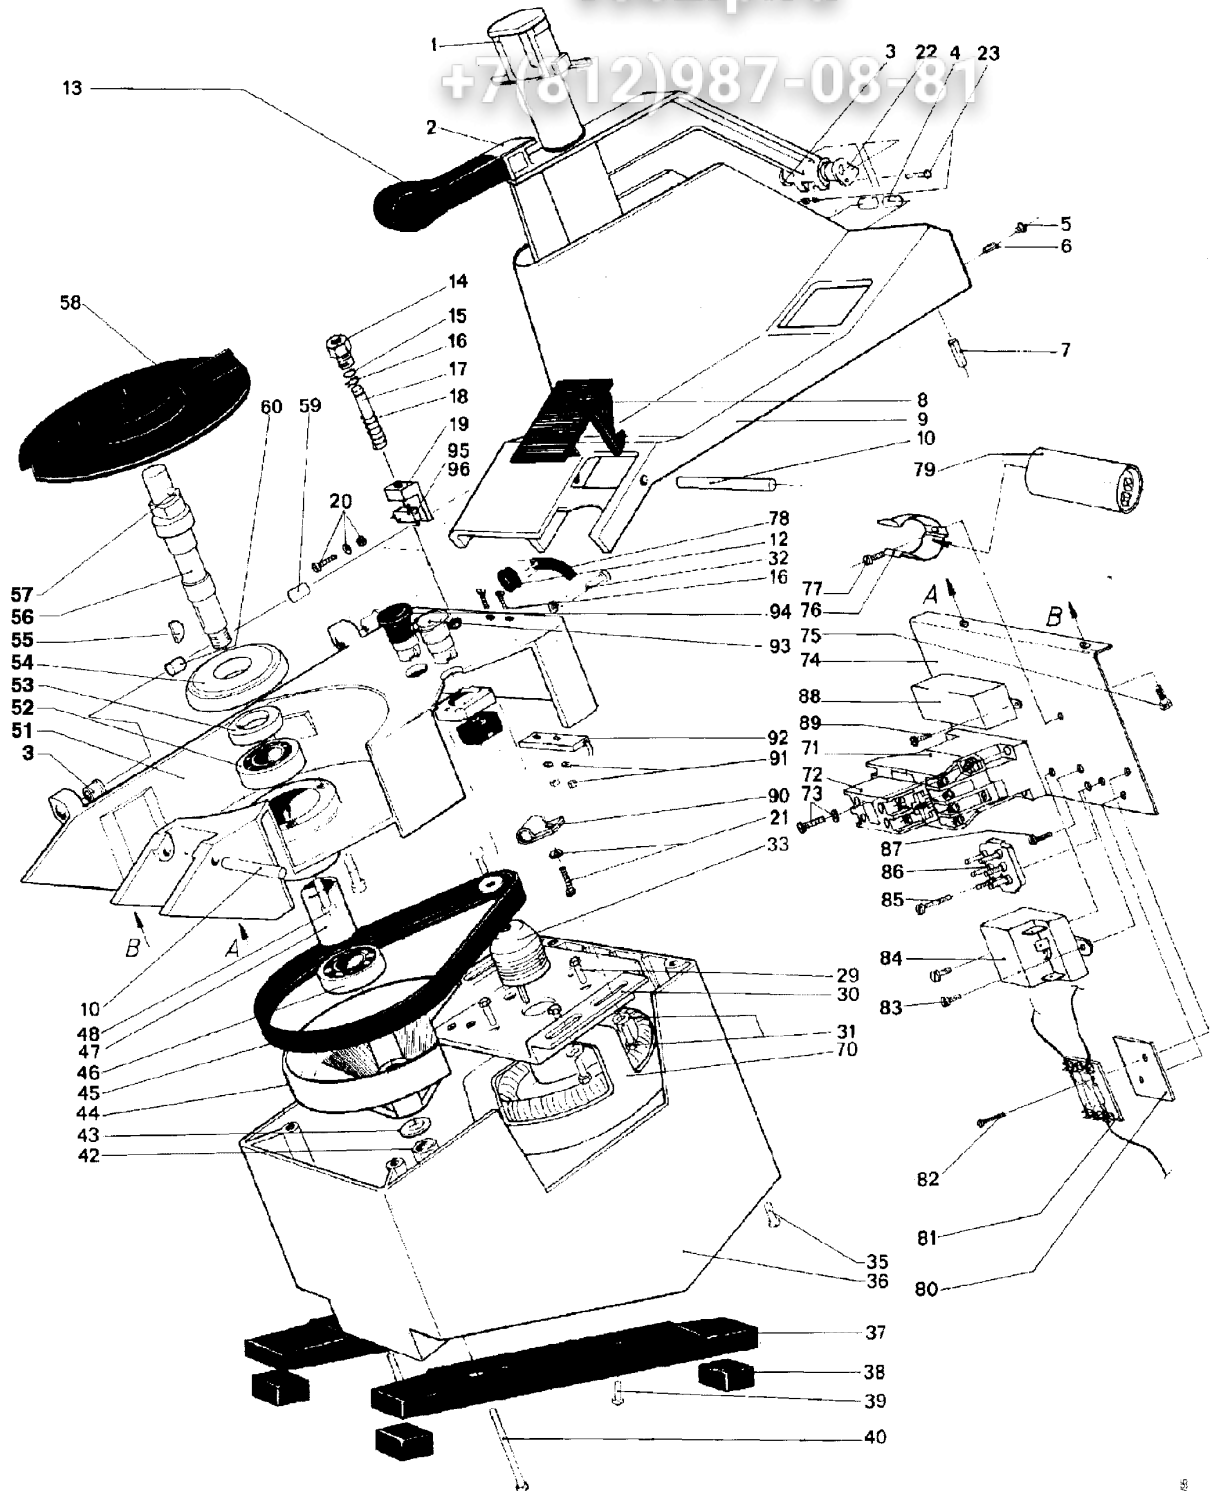

## TRS

Code	Type
600002	TV02
600003	TV03
1CL00B	
1CL01B	

**Nota:** Le parti prive di codice ricambio devono essere ordinate specificando: modello e matricola riportati sulla targa dati, e indicando il numero della tavola esplosa e il numero della posizione.

**Note:** The spare parts without code number are to be ordered specifying: the model and serial number of unit, and the exploded view number and component position number.

Supplier: **570**

TRS 96/195

**TRS - TAGLIAVERDURE / VEGETABLE CUTTER**  
 600002 600003 1CL00B 1CL01B  
 TV02 TV03

# Зип Общепит

Model 600003  
 Table 1-71201 Page 1 Main view

Pos.	Spare Part	Alias Code	Repl. by	S	Info	Kit	Techn. Bulletin	Description	Notes
0044	033105			S				PULLEY	
0045	033106			S	A			BELT, POLY V 539 J3	
0046	033103		0KJ007					BEARING	
0047	000000								
0048	000000								
0051	000000								
0052	000000								
0053	000000								
0054	033104		0KI999					BUSH	
0055	000000								
0056	033102		0KJ000					SHAFT	
0057	033102		0KJ000					SHAFT	
0058	032534		0KJ002					EJECTOR PLATE	
0059	000000								
0060	033352		0KQ518					PIN	
0070	000000								b
0070	032537							MOTOR MONO	a
0071	000000								
0072	000000								
0073	000000								
0074	000000								
0075	000000								
0076	000000								
0077	000000								
0078	000000								
0079	000000								
0080	000000								
0081	000000								
0082	000000								
0083	000000								
0084	000000								
0085	000000								
0086	000000								
0087	000000								
0088	000000								
0089	000000								