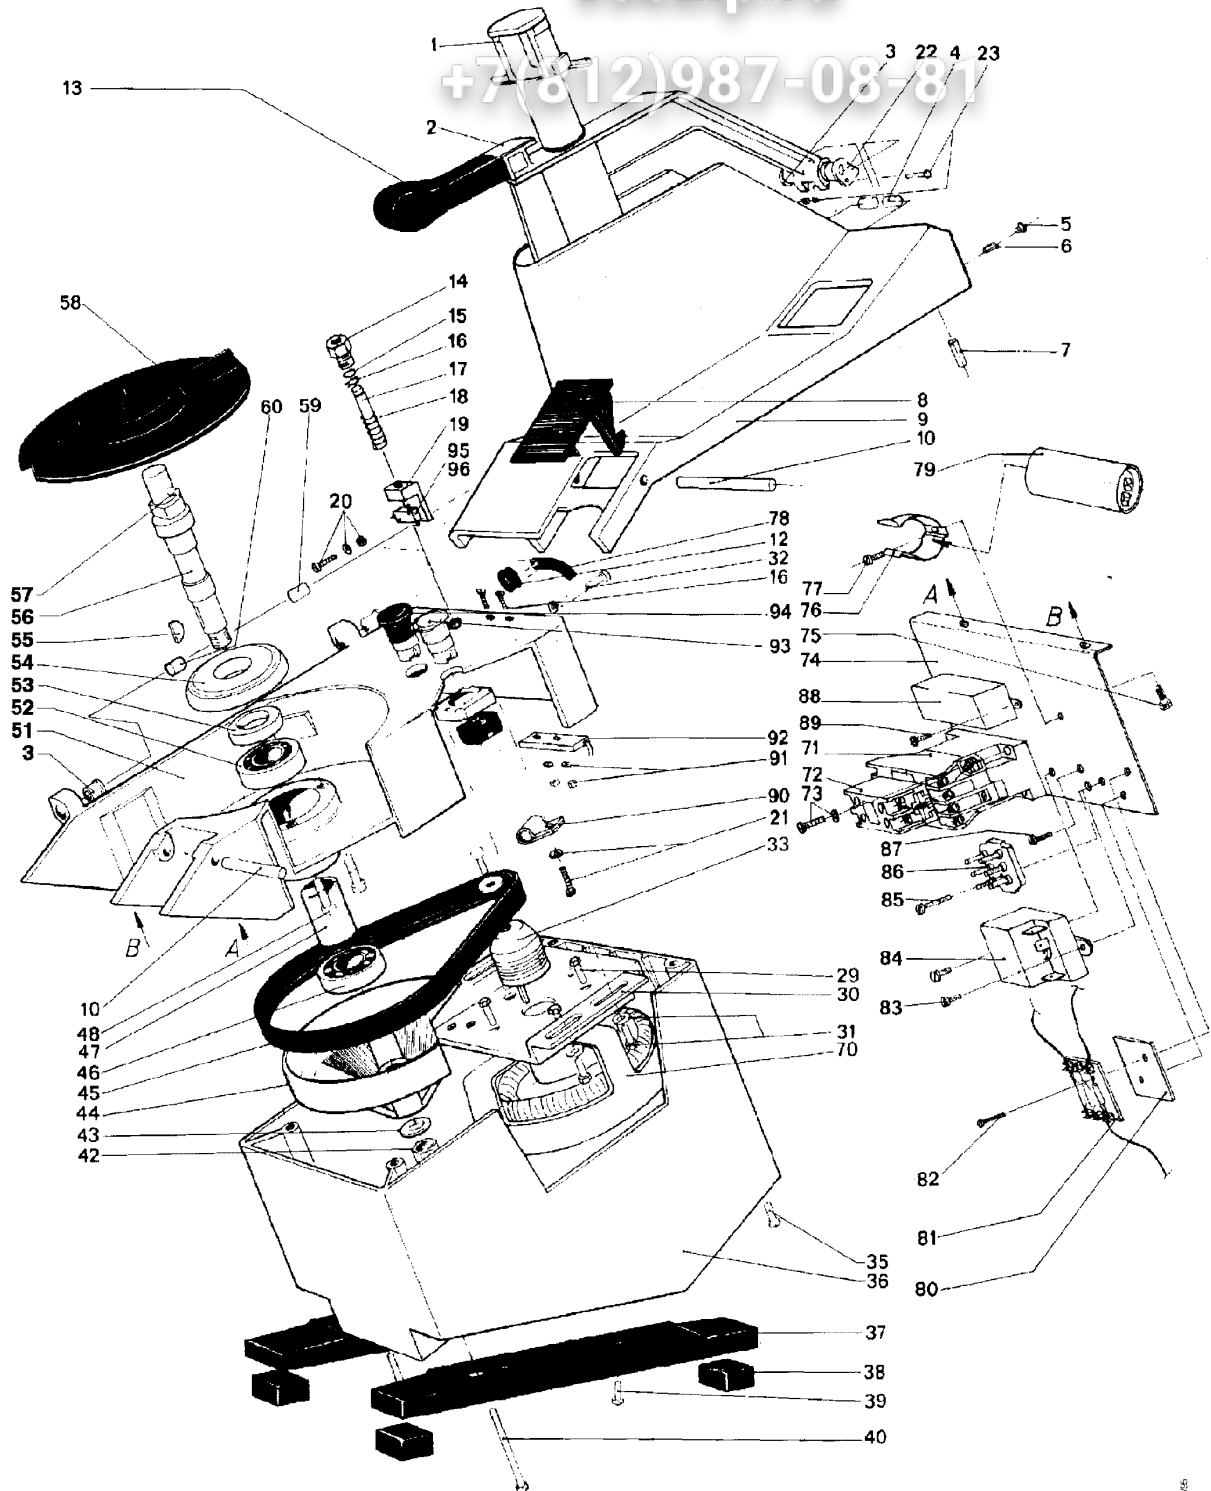

TRS

Code	Type
600002	TV02
600003	TV03
1CL00B	
1CL01B	

Nota: Le parti prive di codice ricambio devono essere ordinate specificando: modello e matricola riportati sulla targa dati, e indicando il numero della tavola esplosa e il numero della posizione.

Note: The spare parts without code number are to be ordered specifying: the model and serial number of unit, and the exploded view number and component position number.

Supplier: **570**

TRS 96/126

TRS - TAGLIAVERDURE / VEGETABLE CUTTER
600002 600003 1CL00B 1CL01B
TV02 TV03

Зип Общепит

Model 600002

Table 1-71201

Page 1

Main view

Pos.	Spare Part	Alias Code	Repl. by	S	Info	Kit	Techn. Bulletin	Description	Notes
0044	033105			S				PULLEY	
0045	033106			S	A			BELT, POLY V 539 J3	
0046	033103		0KJ007					BEARING	
0047	000000								
0048	000000								
0051	000000								
0052	000000								
0053	000000								
0054	033104		0KI999					BUSH	
0055	000000								
0056	033102		0KJ000					SHAFT	
0057	033102		0KJ000					SHAFT	
0058	032534		0KJ002					EJECTOR PLATE	
0059	000000								
0060	033352		0KQ518					PIN	
0070	000000								b
0070	032537							MOTOR MONO	a
0071	000000								
0072	000000								
0073	000000								
0074	000000								
0075	000000								
0076	000000								
0077	000000								
0078	000000								
0079	000000								
0080	000000								
0081	000000								
0082	000000								
0083	000000								
0084	000000								
0085	000000								
0086	000000								
0087	000000								
0088	000000								
0089	000000								