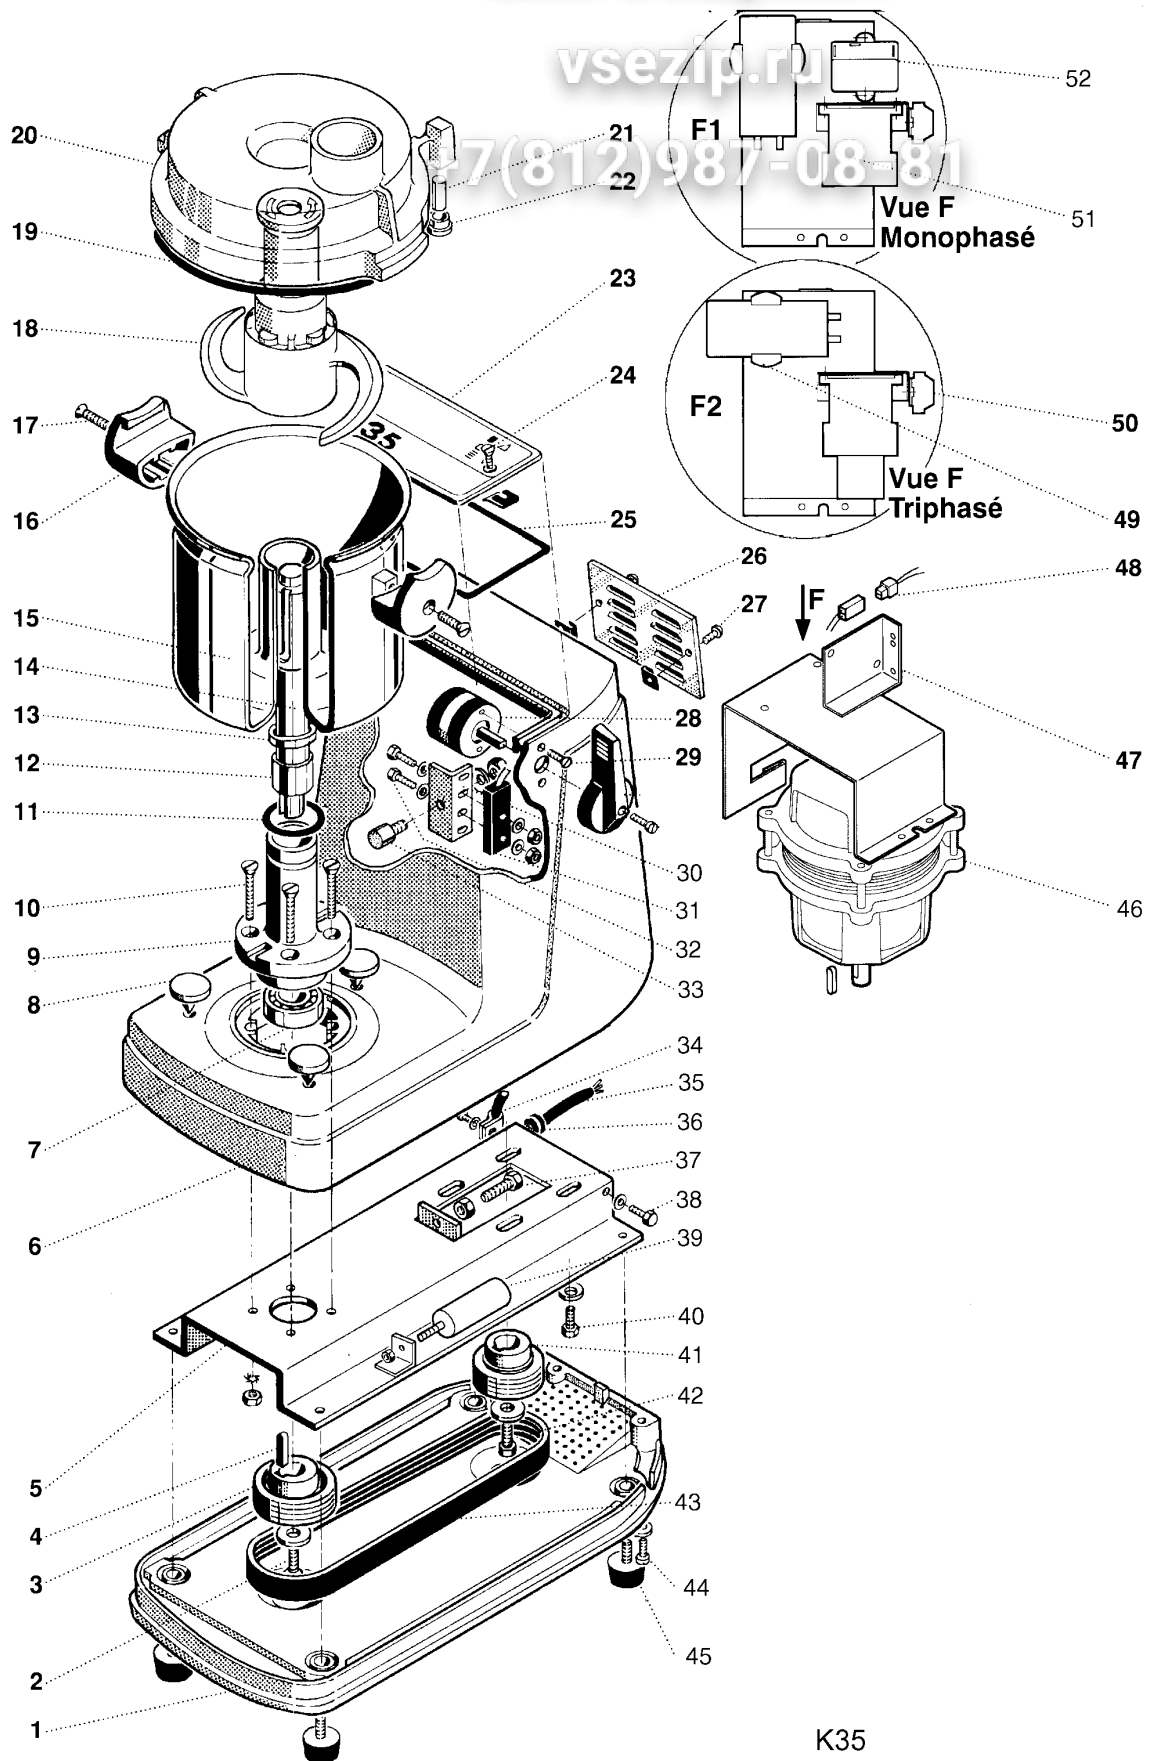

Зип Общепит

vsezip.ru

7(812)987-08-81

K35

From ser. nr.: 9801

Page: 1 Ed. 99-09

Doc. Nr.: **1-71211**