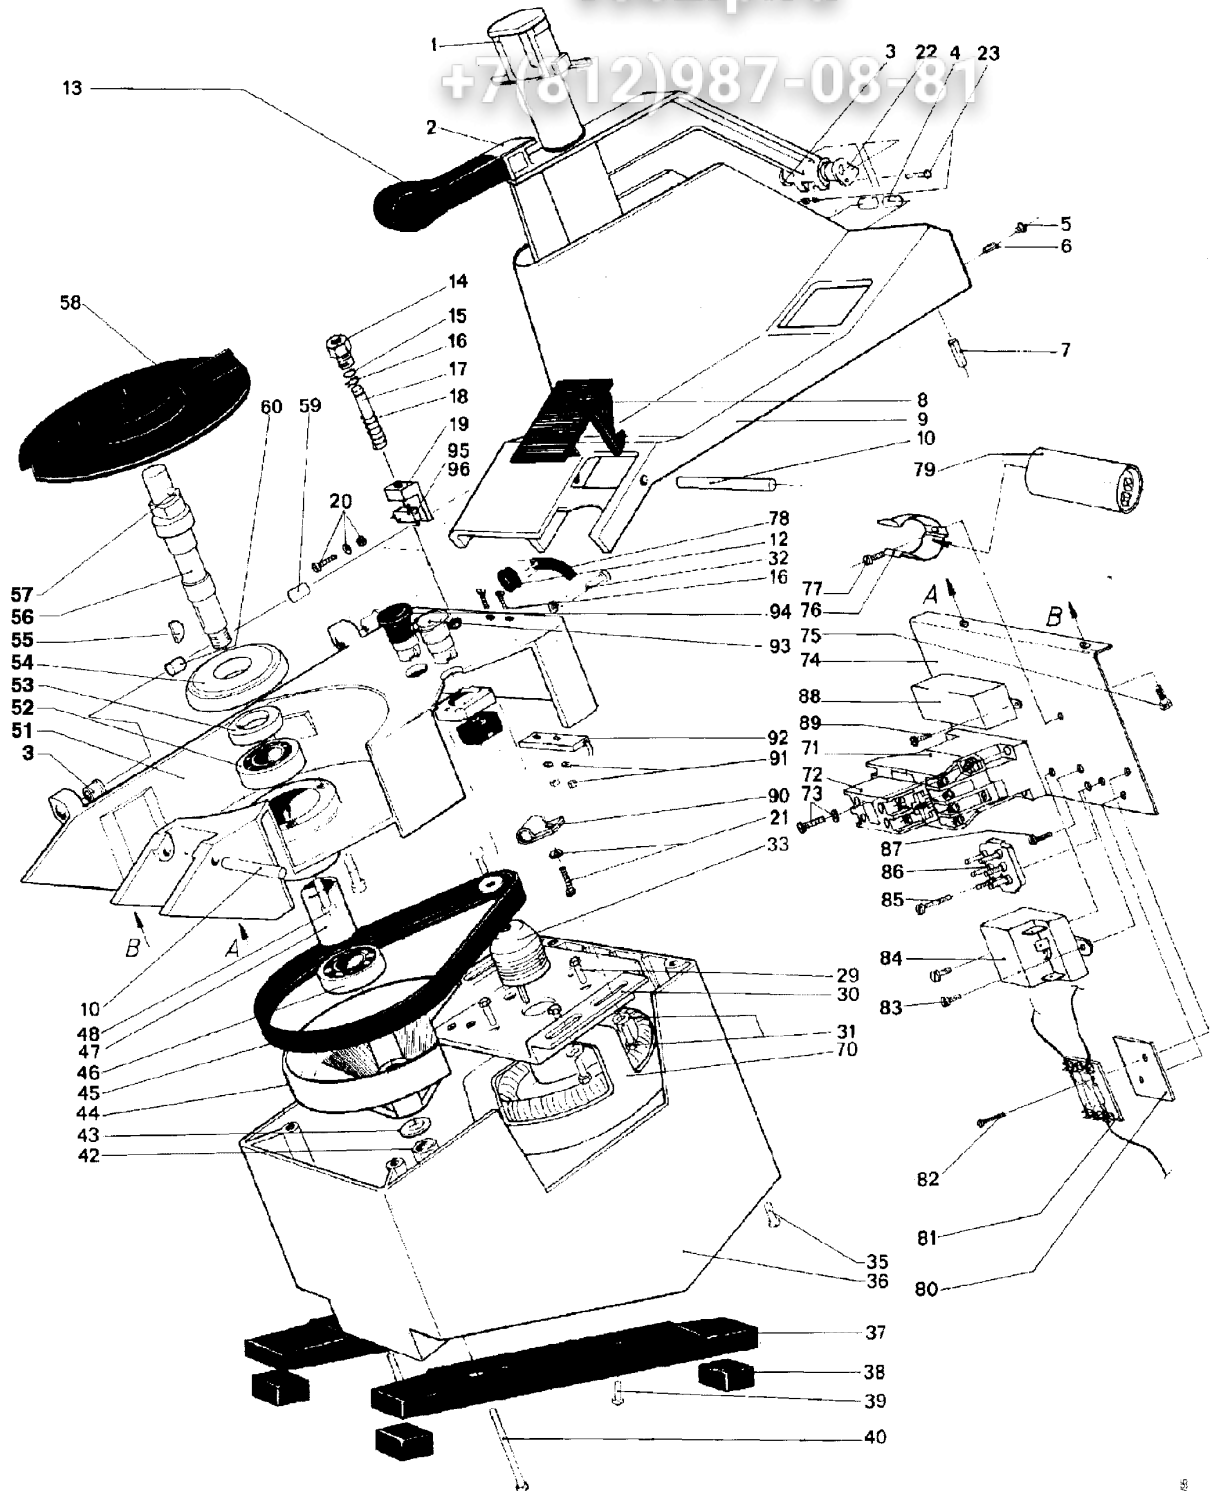

TRS

Code	Type
600002	TV02
600003	TV03
1CL00B	
1CL01B	

Nota: Le parti prive di codice ricambio devono essere ordinate specificando: modello e matricola riportati sulla targa dati, e indicando il numero della tavola esplosa e il numero della posizione.

Note: The spare parts without code number are to be ordered specifying: the model and serial number of unit, and the exploded view number and component position number.

Supplier: **570**

TRS 96/126

TRS - TAGLIAVERDURE / VEGETABLE CUTTER
 600002 600003 1CL00B 1CL01B
 TV02 TV03

Зип Общепит

Model 1CL01B

Table 1-71201 Page 1 Main view

Pos.	Spare Part	Alias Code	Repl. by	S	Info	Kit	Techn. Bulletin	Description	Notes
0044	033105			S				PULLEY	
0045	033106			S	A			BELT, POLY V 539 J3	
0046	033103		0KJ007					BEARING	
0047	000000								
0048	000000								
0051	000000								
0052	000000								
0053	000000								
0054	033104		0KI999					BUSH	
0055	000000								
0056	033102		0KJ000					SHAFT	
0057	033102		0KJ000					SHAFT	
0058	032534		0KJ002					EJECTOR PLATE	
0059	000000								
0060	033352		0KQ518					PIN	
0070	000000								b
0070	032537							MOTOR MONO	a
0071	000000								
0072	000000								
0073	000000								
0074	000000								
0075	000000								
0076	000000								
0077	000000								
0078	000000								
0079	000000								
0080	000000								
0081	000000								
0082	000000								
0083	000000								
0084	000000								
0085	000000								
0086	000000								
0087	000000								
0088	000000								
0089	000000								