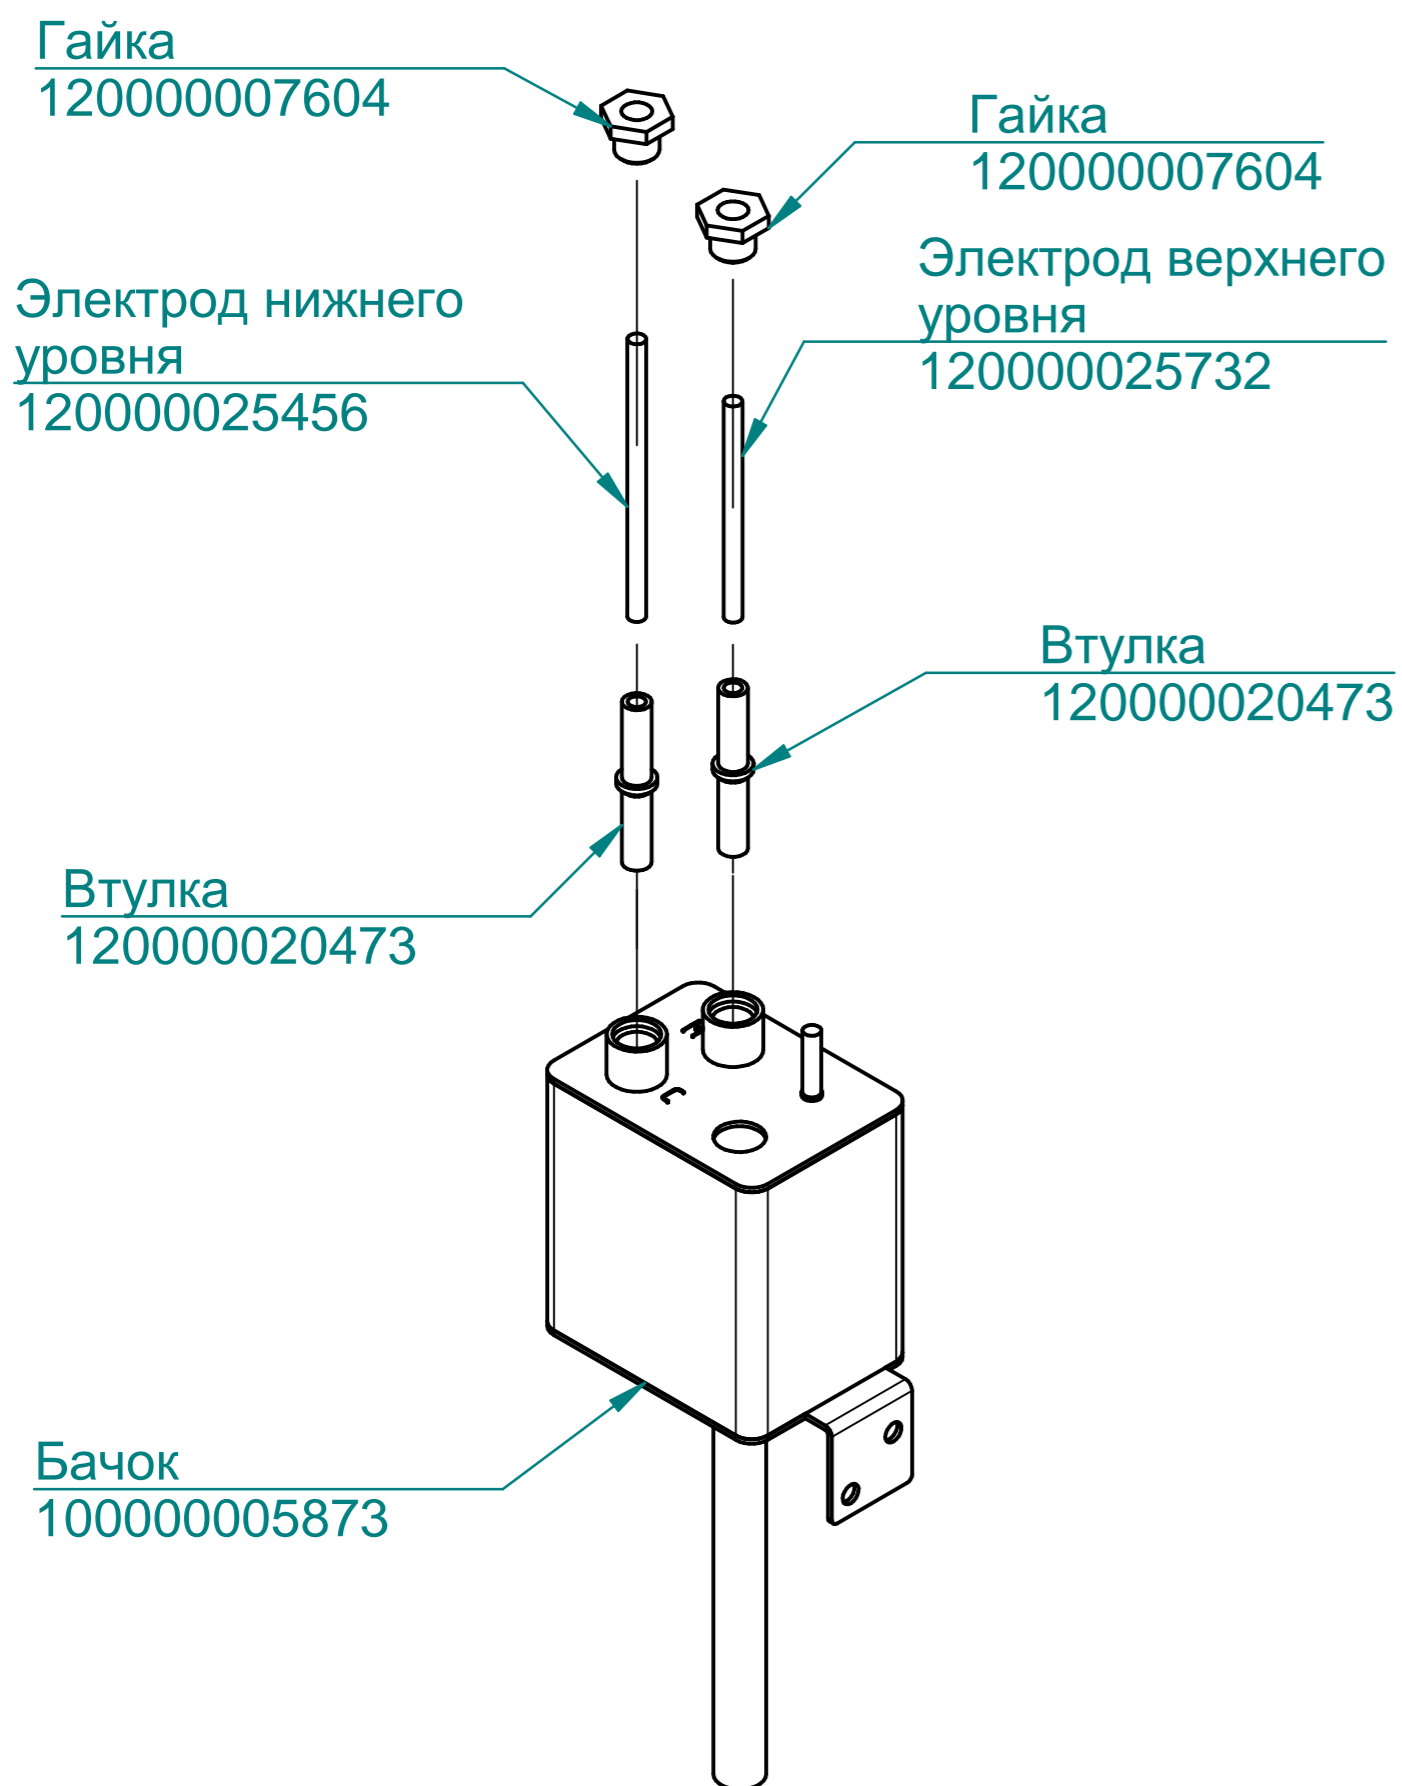

Термостат биметаллический
120000060698

Реле твердотельное
120000060962

Контактор 32A
120000061052

Трансформатор
120000060751

Реле+скоба
120000060572+120000060818

Выключатель автоматический
120000061074

+7(812)987-08-81