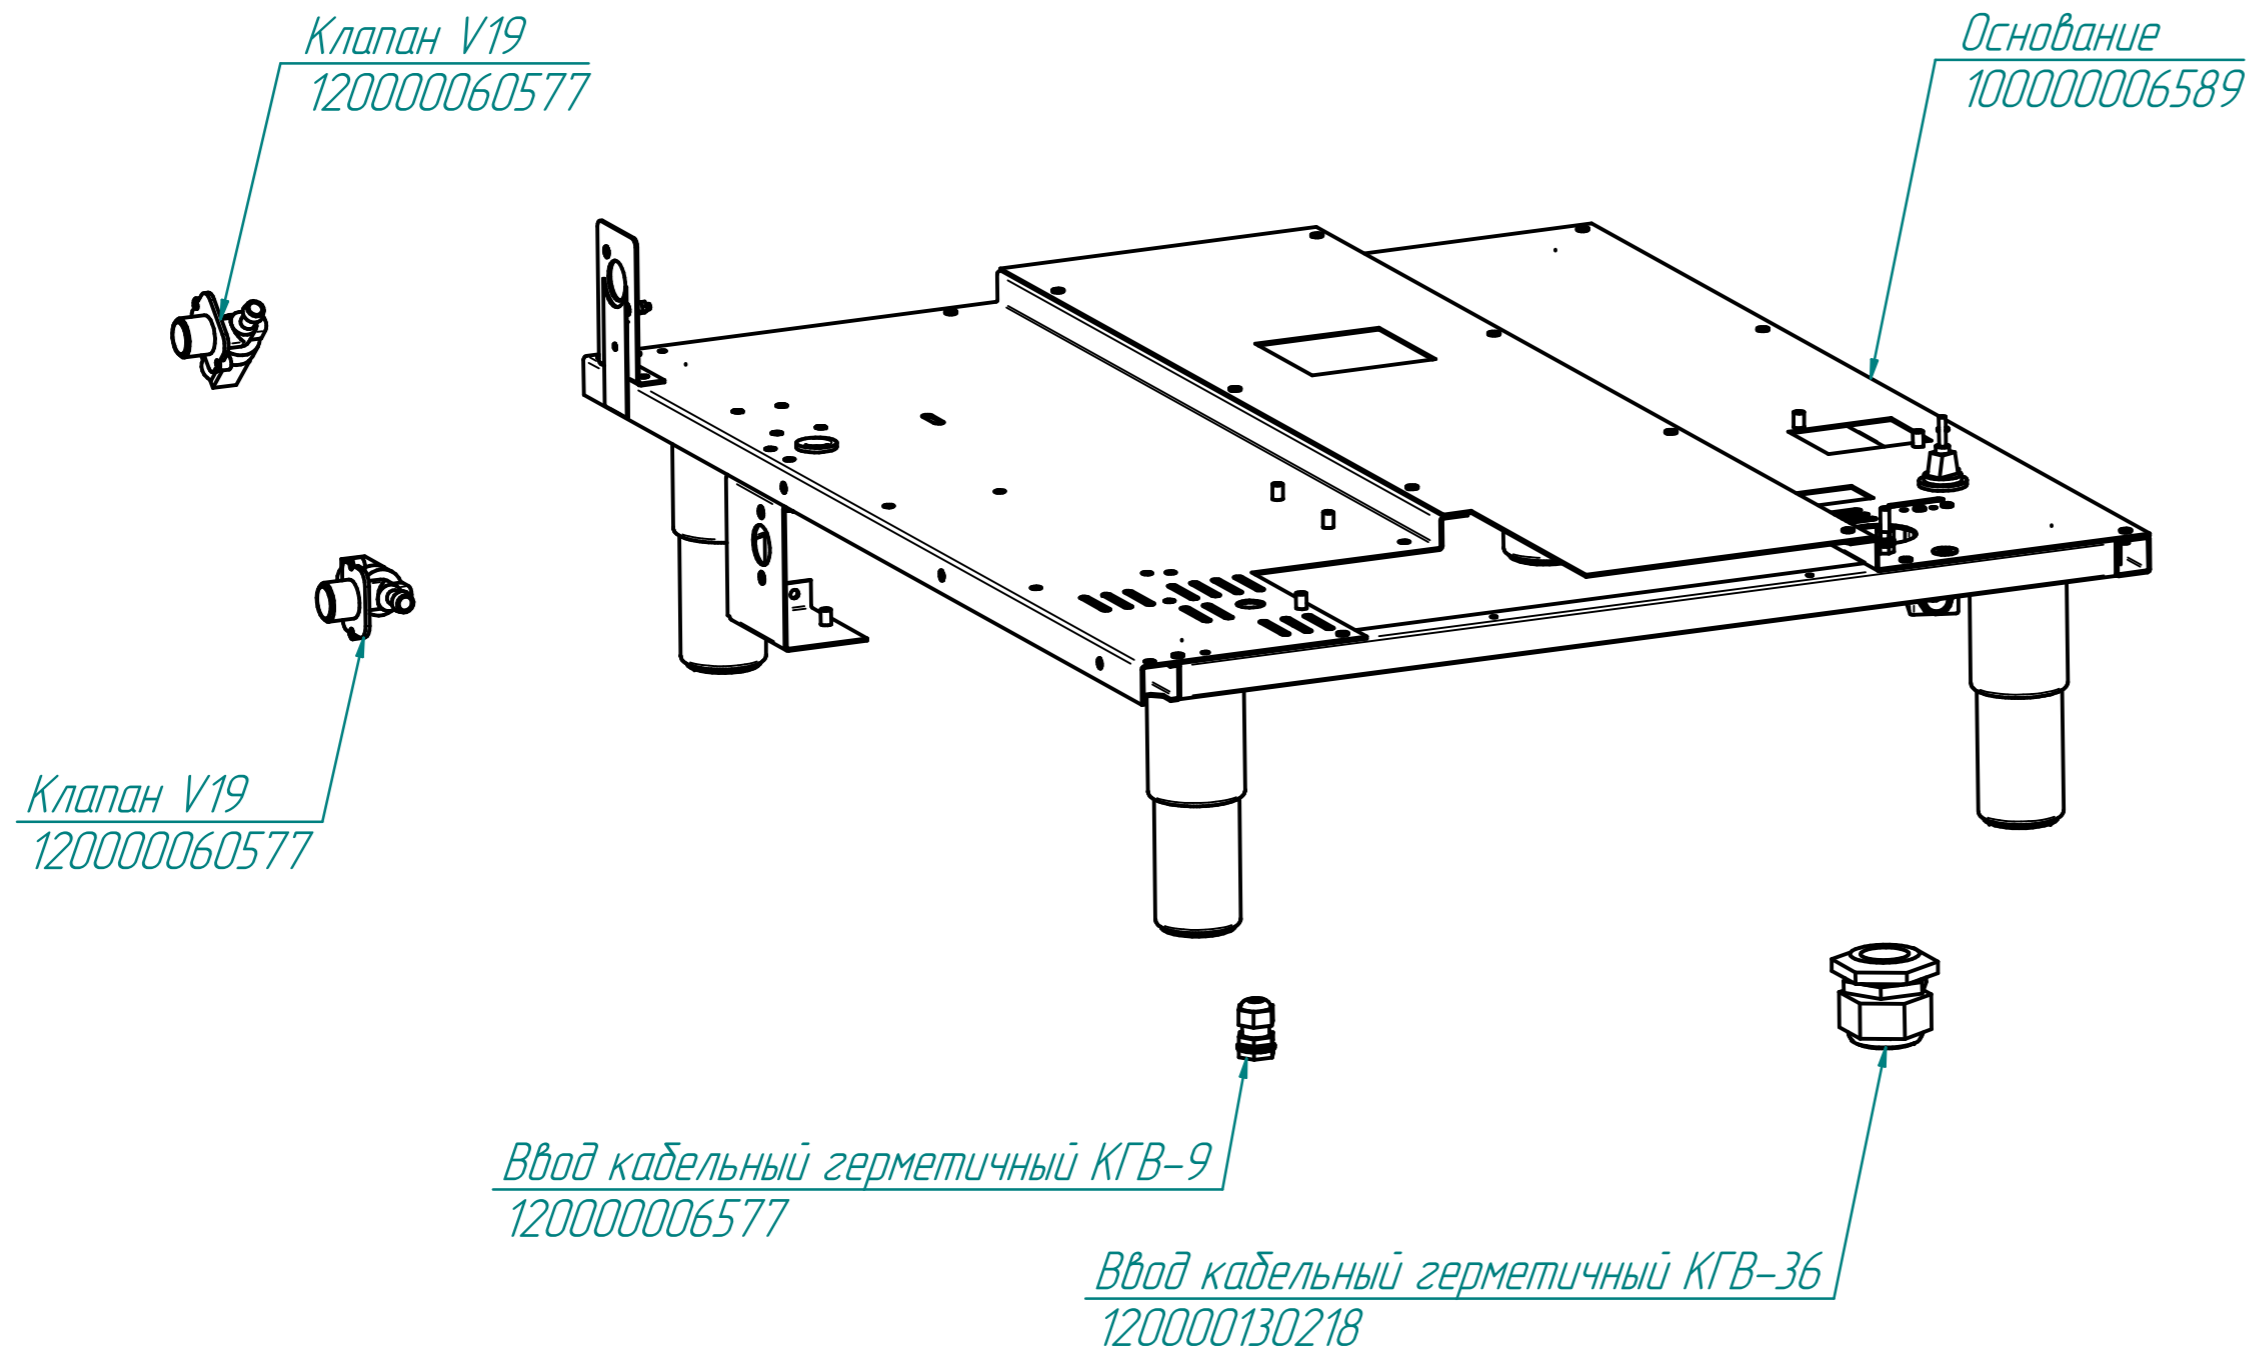

ПКА20-11ПМ-01.11233.006РС

Пароконвектомат
ПКА20-1/1ПМ-01(модель 2012)

Элп. Общепит

sezip.ru

+7(812)987-08-81