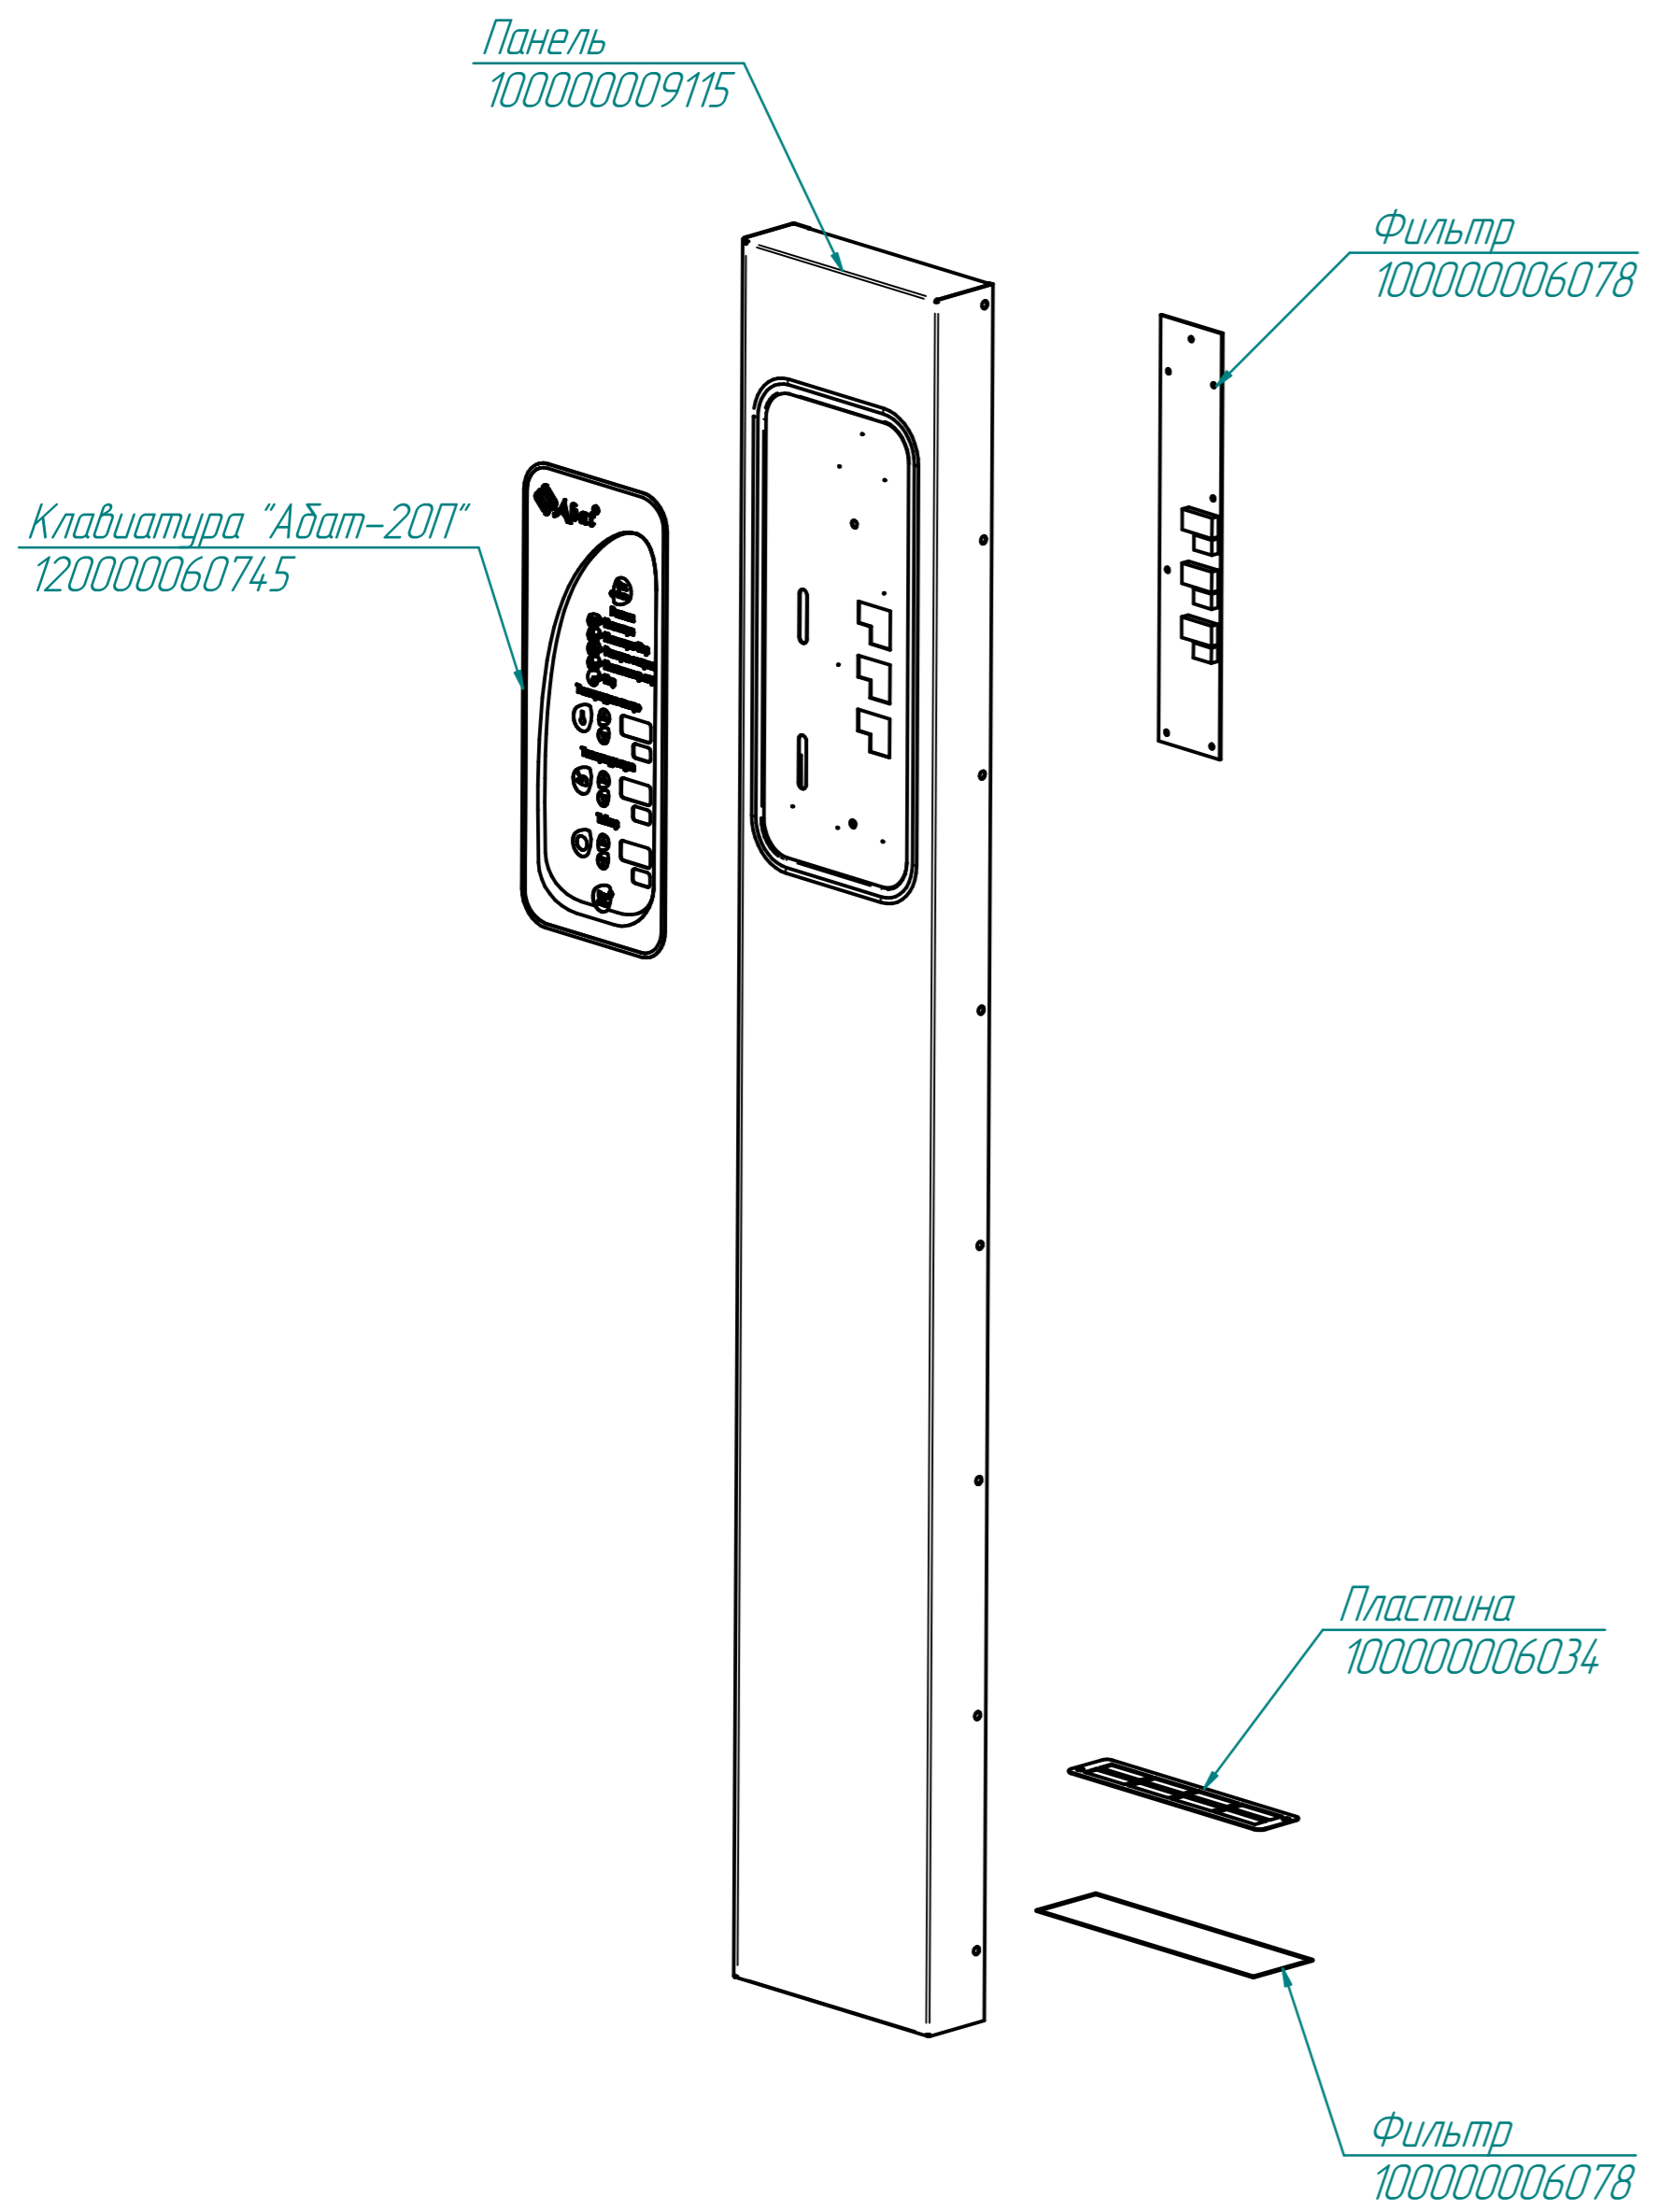

ПКА20-11ПМ-01.11233.003РБ
Пароконвектомат
ПКА20-1/1ПМ-01.11233(модель 2012)

Всёzip.ru
+7(812)987-08-81