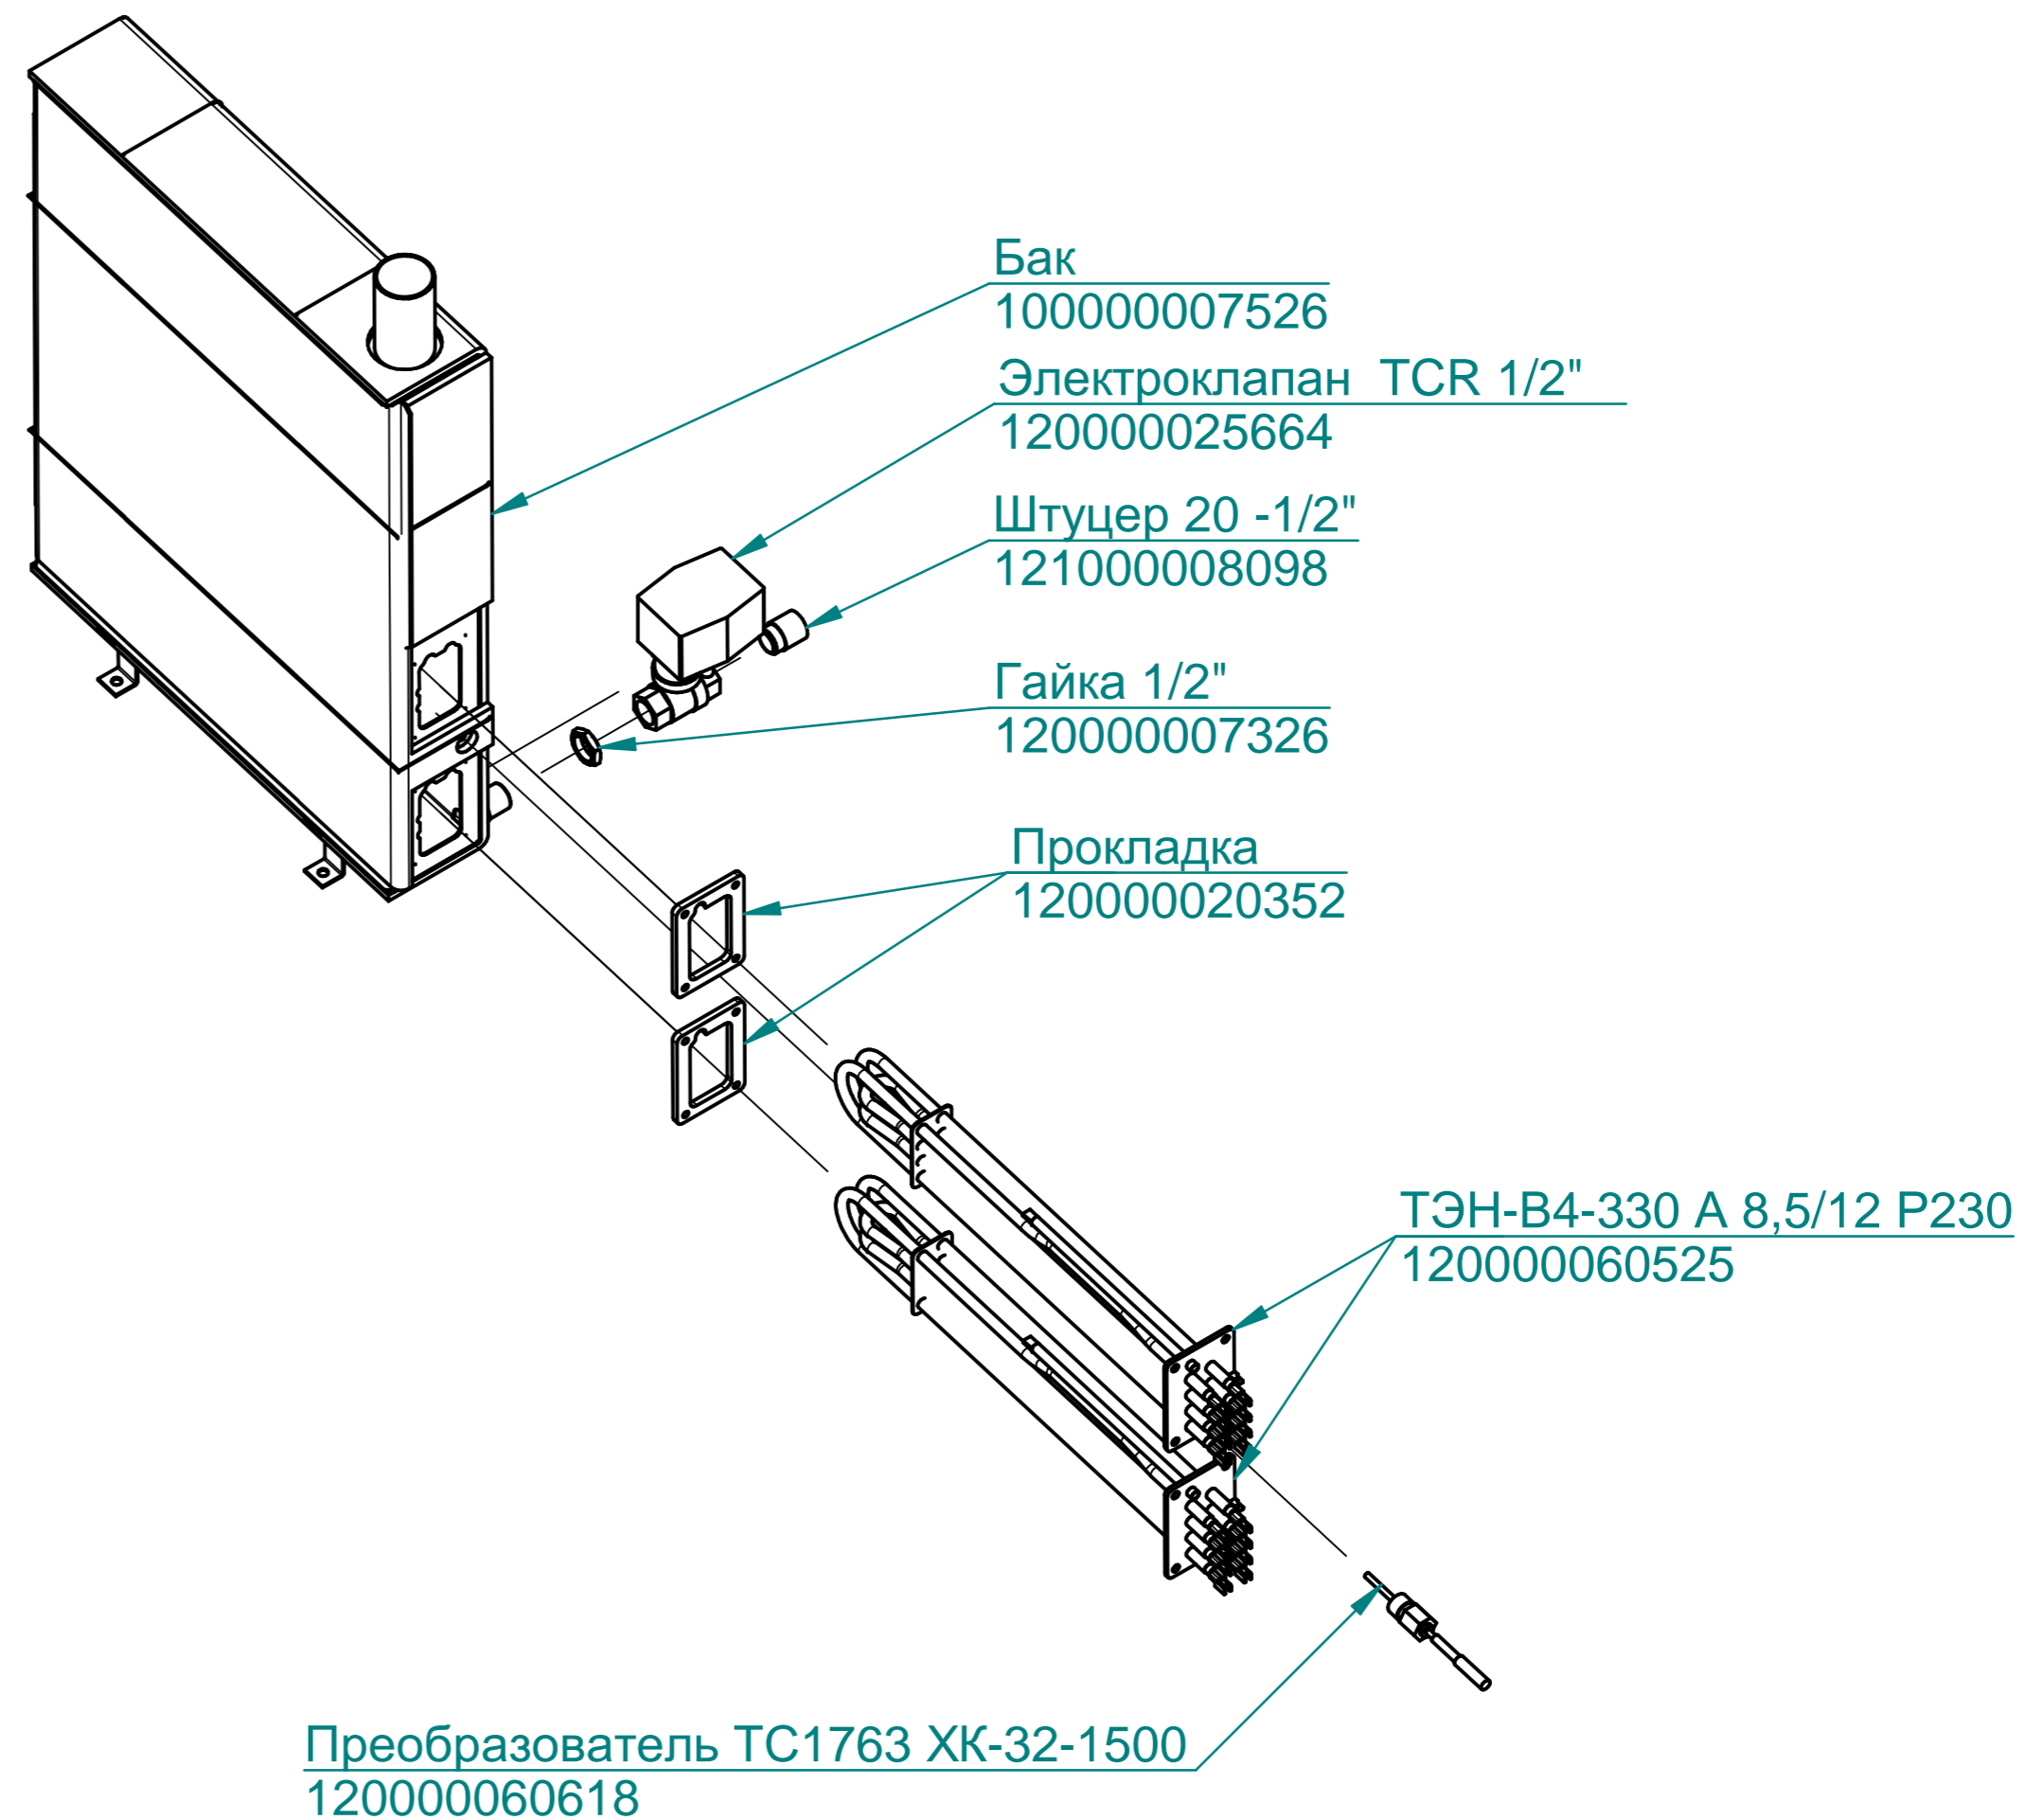

Термостат биметаллический
120000060698

Реле твердотельное
120000060962

Контактор 32A
120000061052

Трансформатор
120000060751

Реле+скоба
120000060572+120000060818

Выключатель автоматический
120000061074

+7(812)987-08-81