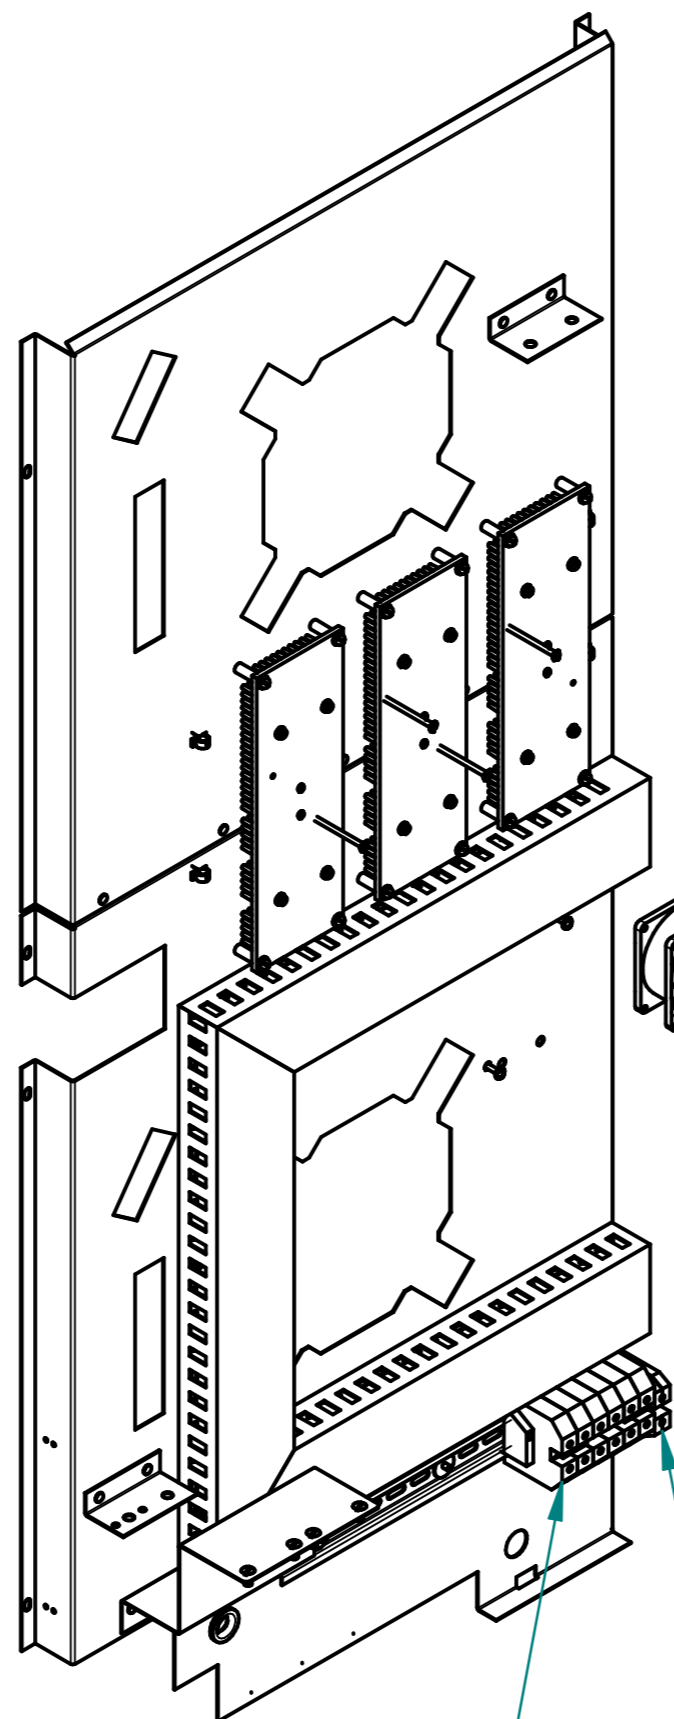

Термовыключатель 160°C
120000061005

Дозатор моющих
120000025554

Дозатор ополаскивающий
120000025553

Клемма WDU 35
120000060628

Клемма WPE 35
120000060630

Термовыключатель 320°C
12000006819

Вентилятор 80x80
120000060430

Термостат биметаллический
120000060698

Реле твердотельное
120000060962

Контактор 32A
120000061052

Трансформатор
120000060751

Реле+скоба
120000060572+120000060818

Выключатель автоматический
120000061074