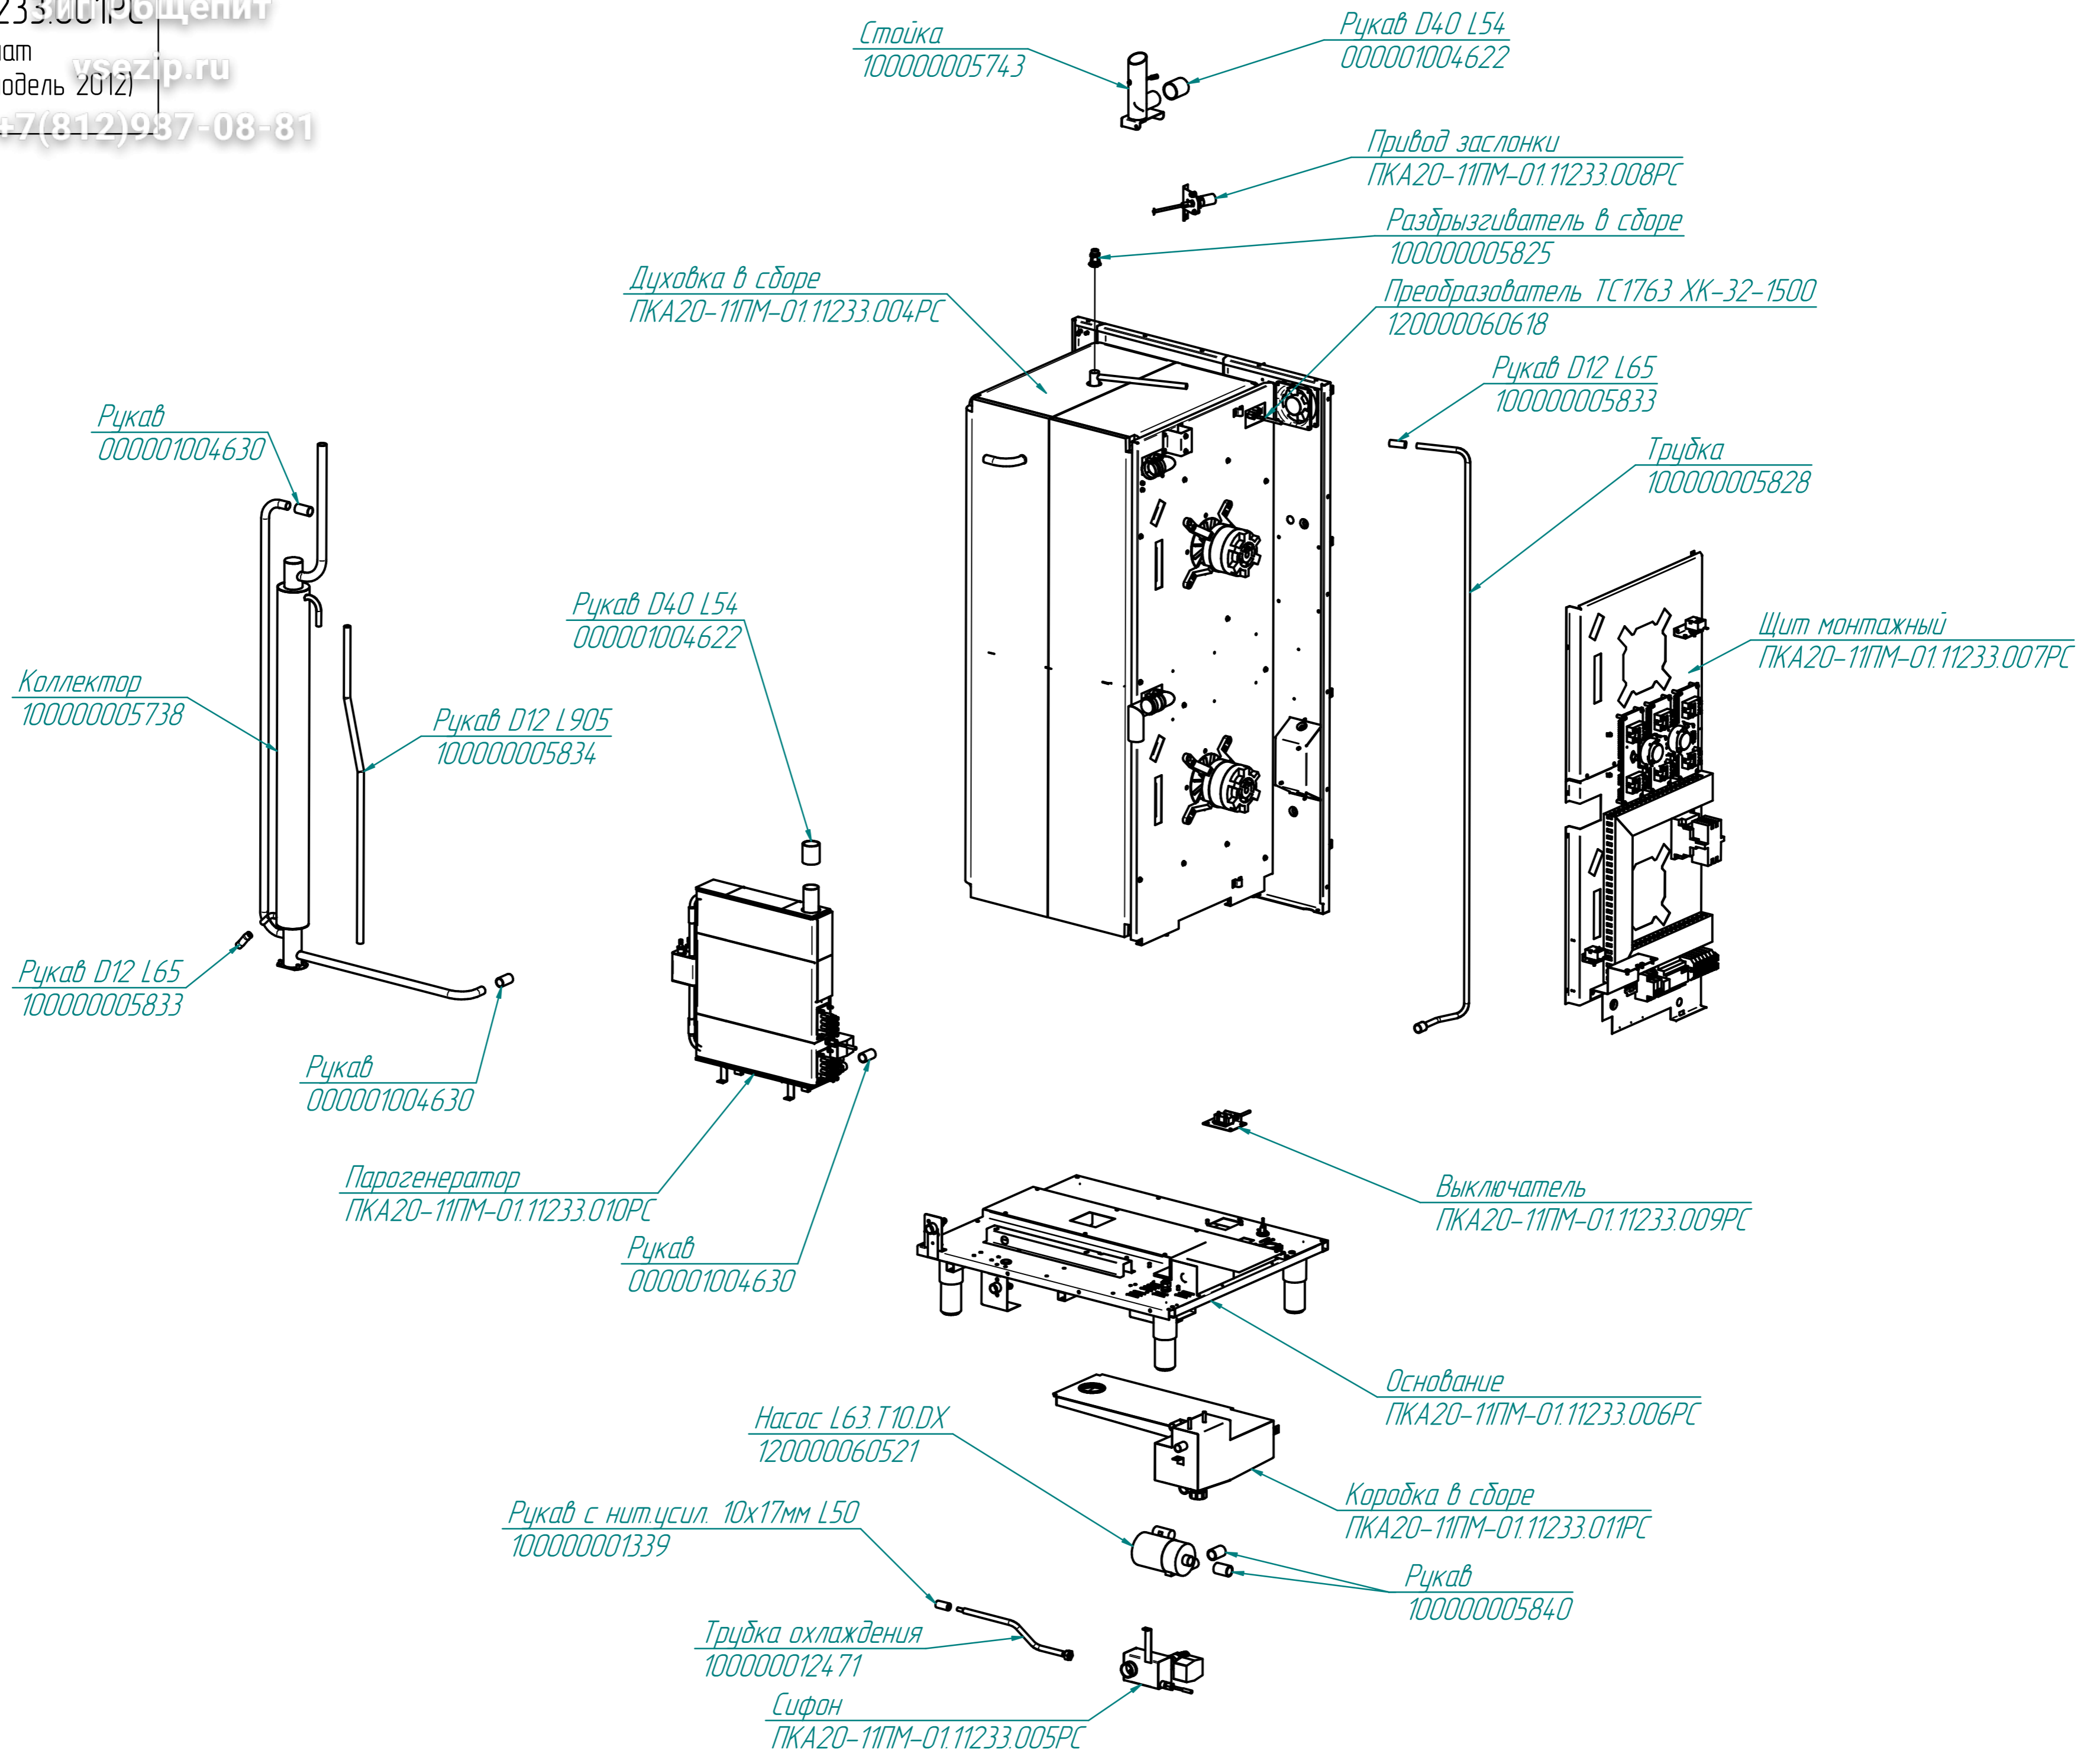

ПКА20-11ПМ-01.11233.001РС

Пароконвектомат
ПКА20-1/1ПМ-01.11233(модель 2012)

+7(812)987-08-81