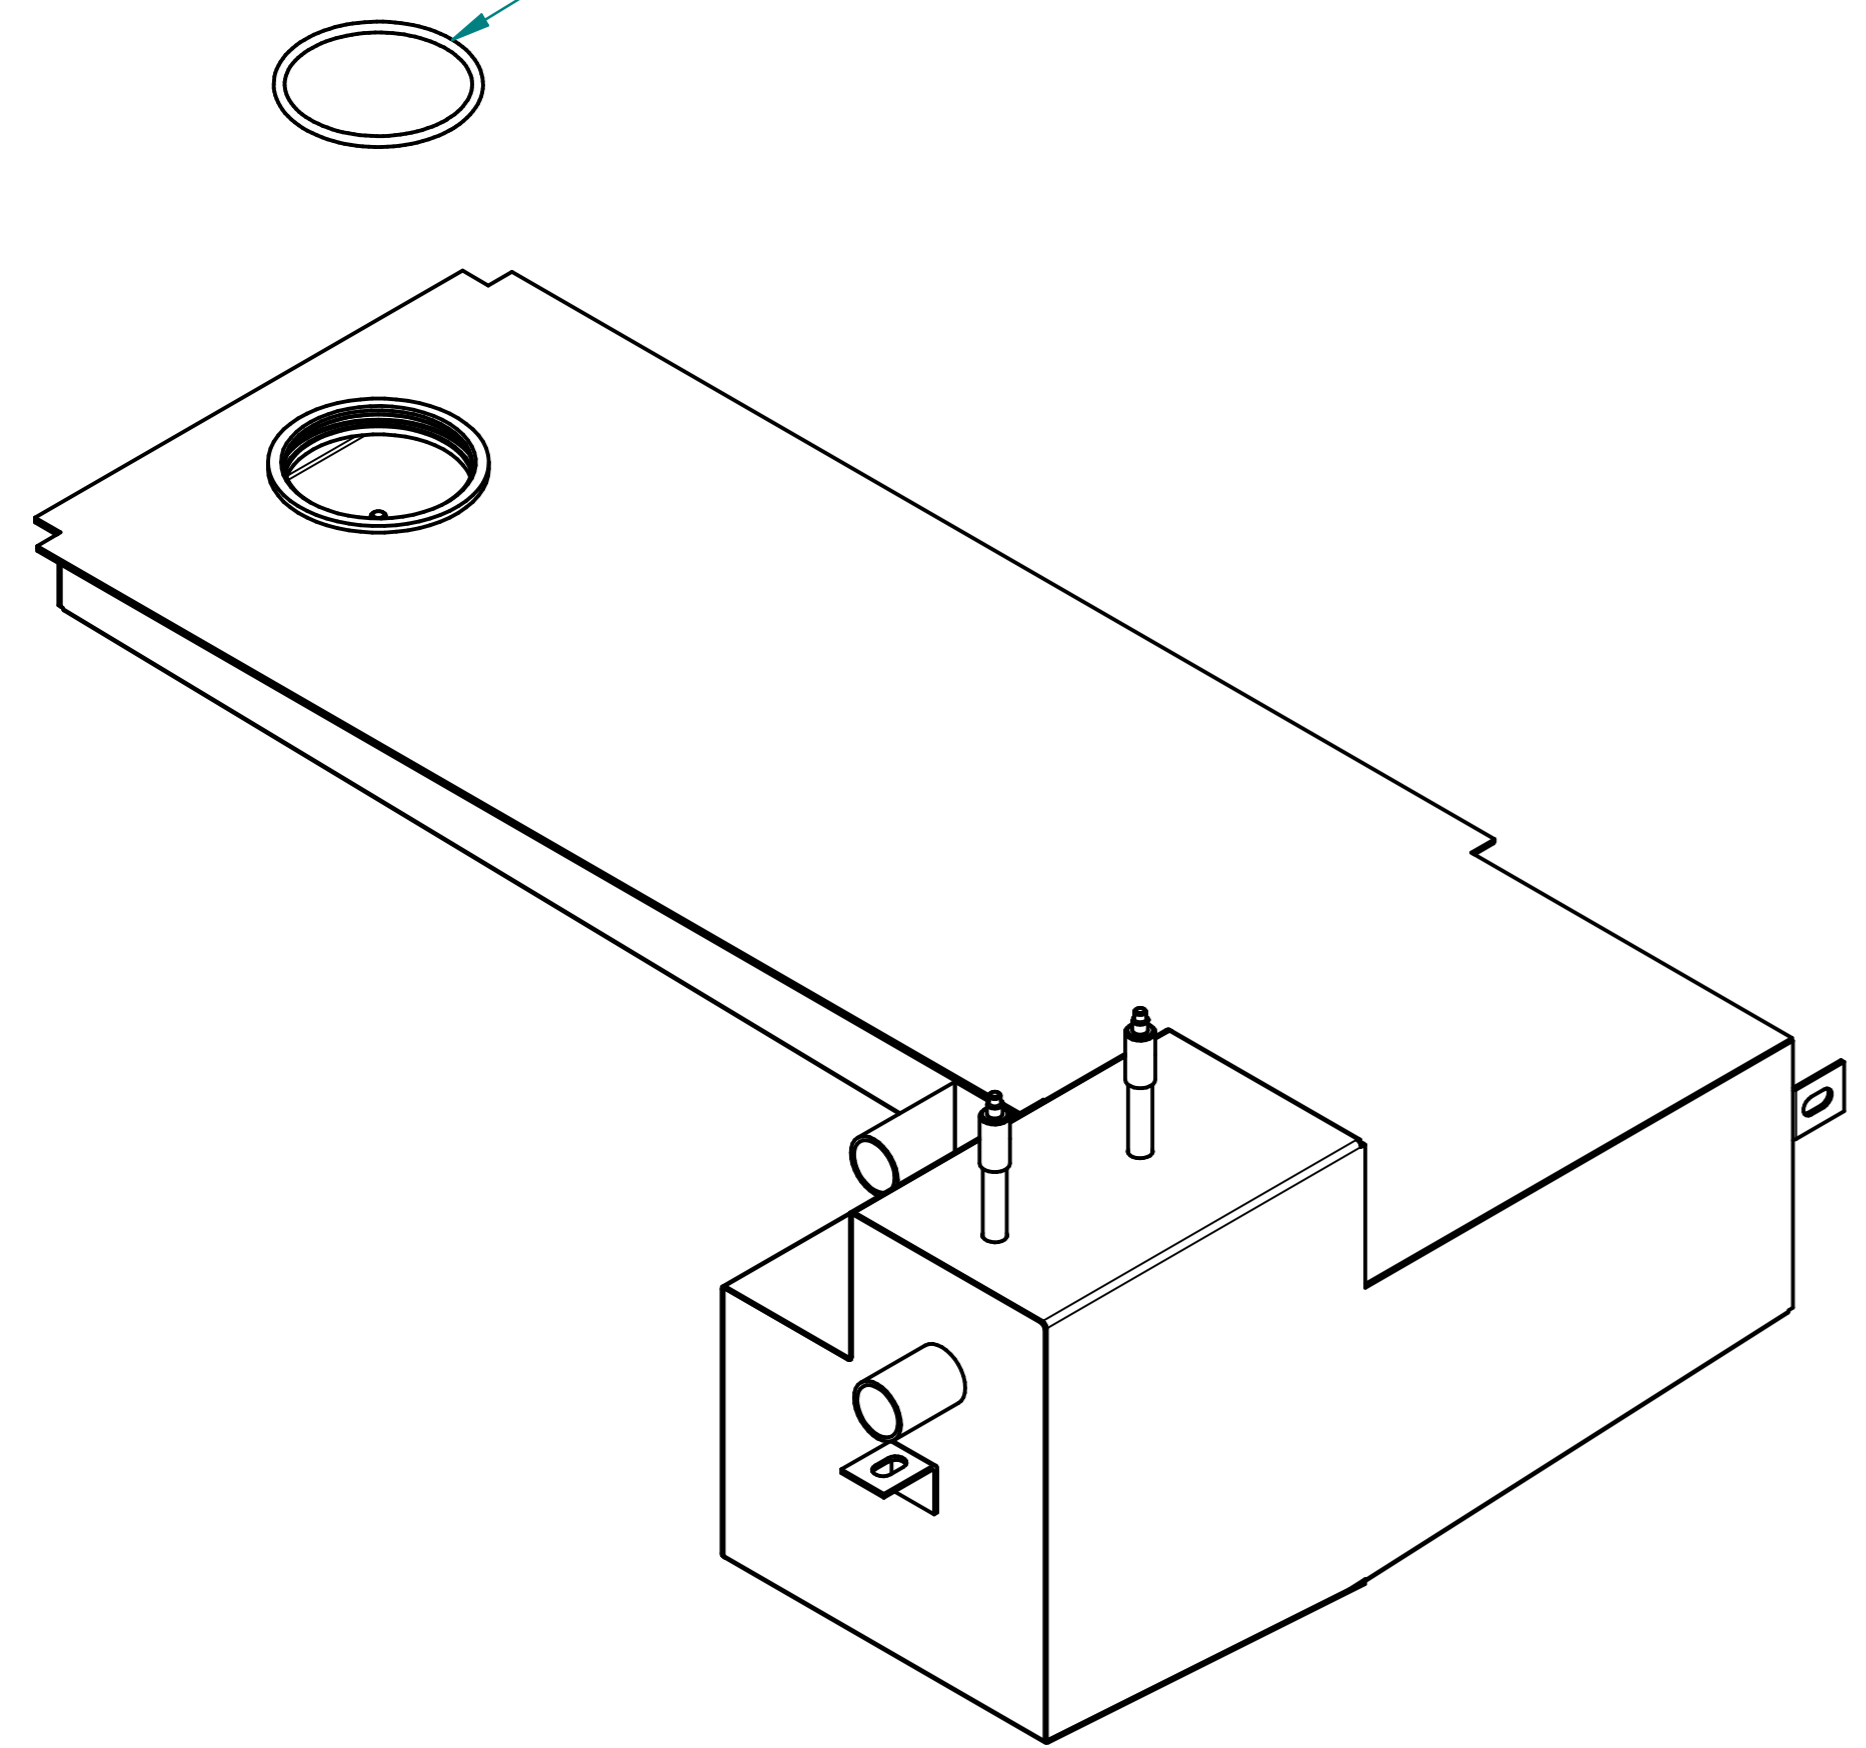

ПКА20-11ПМ-01.11233.011РС

Пароконвектомат
ПКА20-1/1ПМ-01(модель 2012)

Зип Общепит

vsezip.ru

+7(812)987-08-81

Кольцо 062-068-36 (пищевая)
120000020655

Прокладка
000001001936

Заглушка G1 1/4"
120000002744