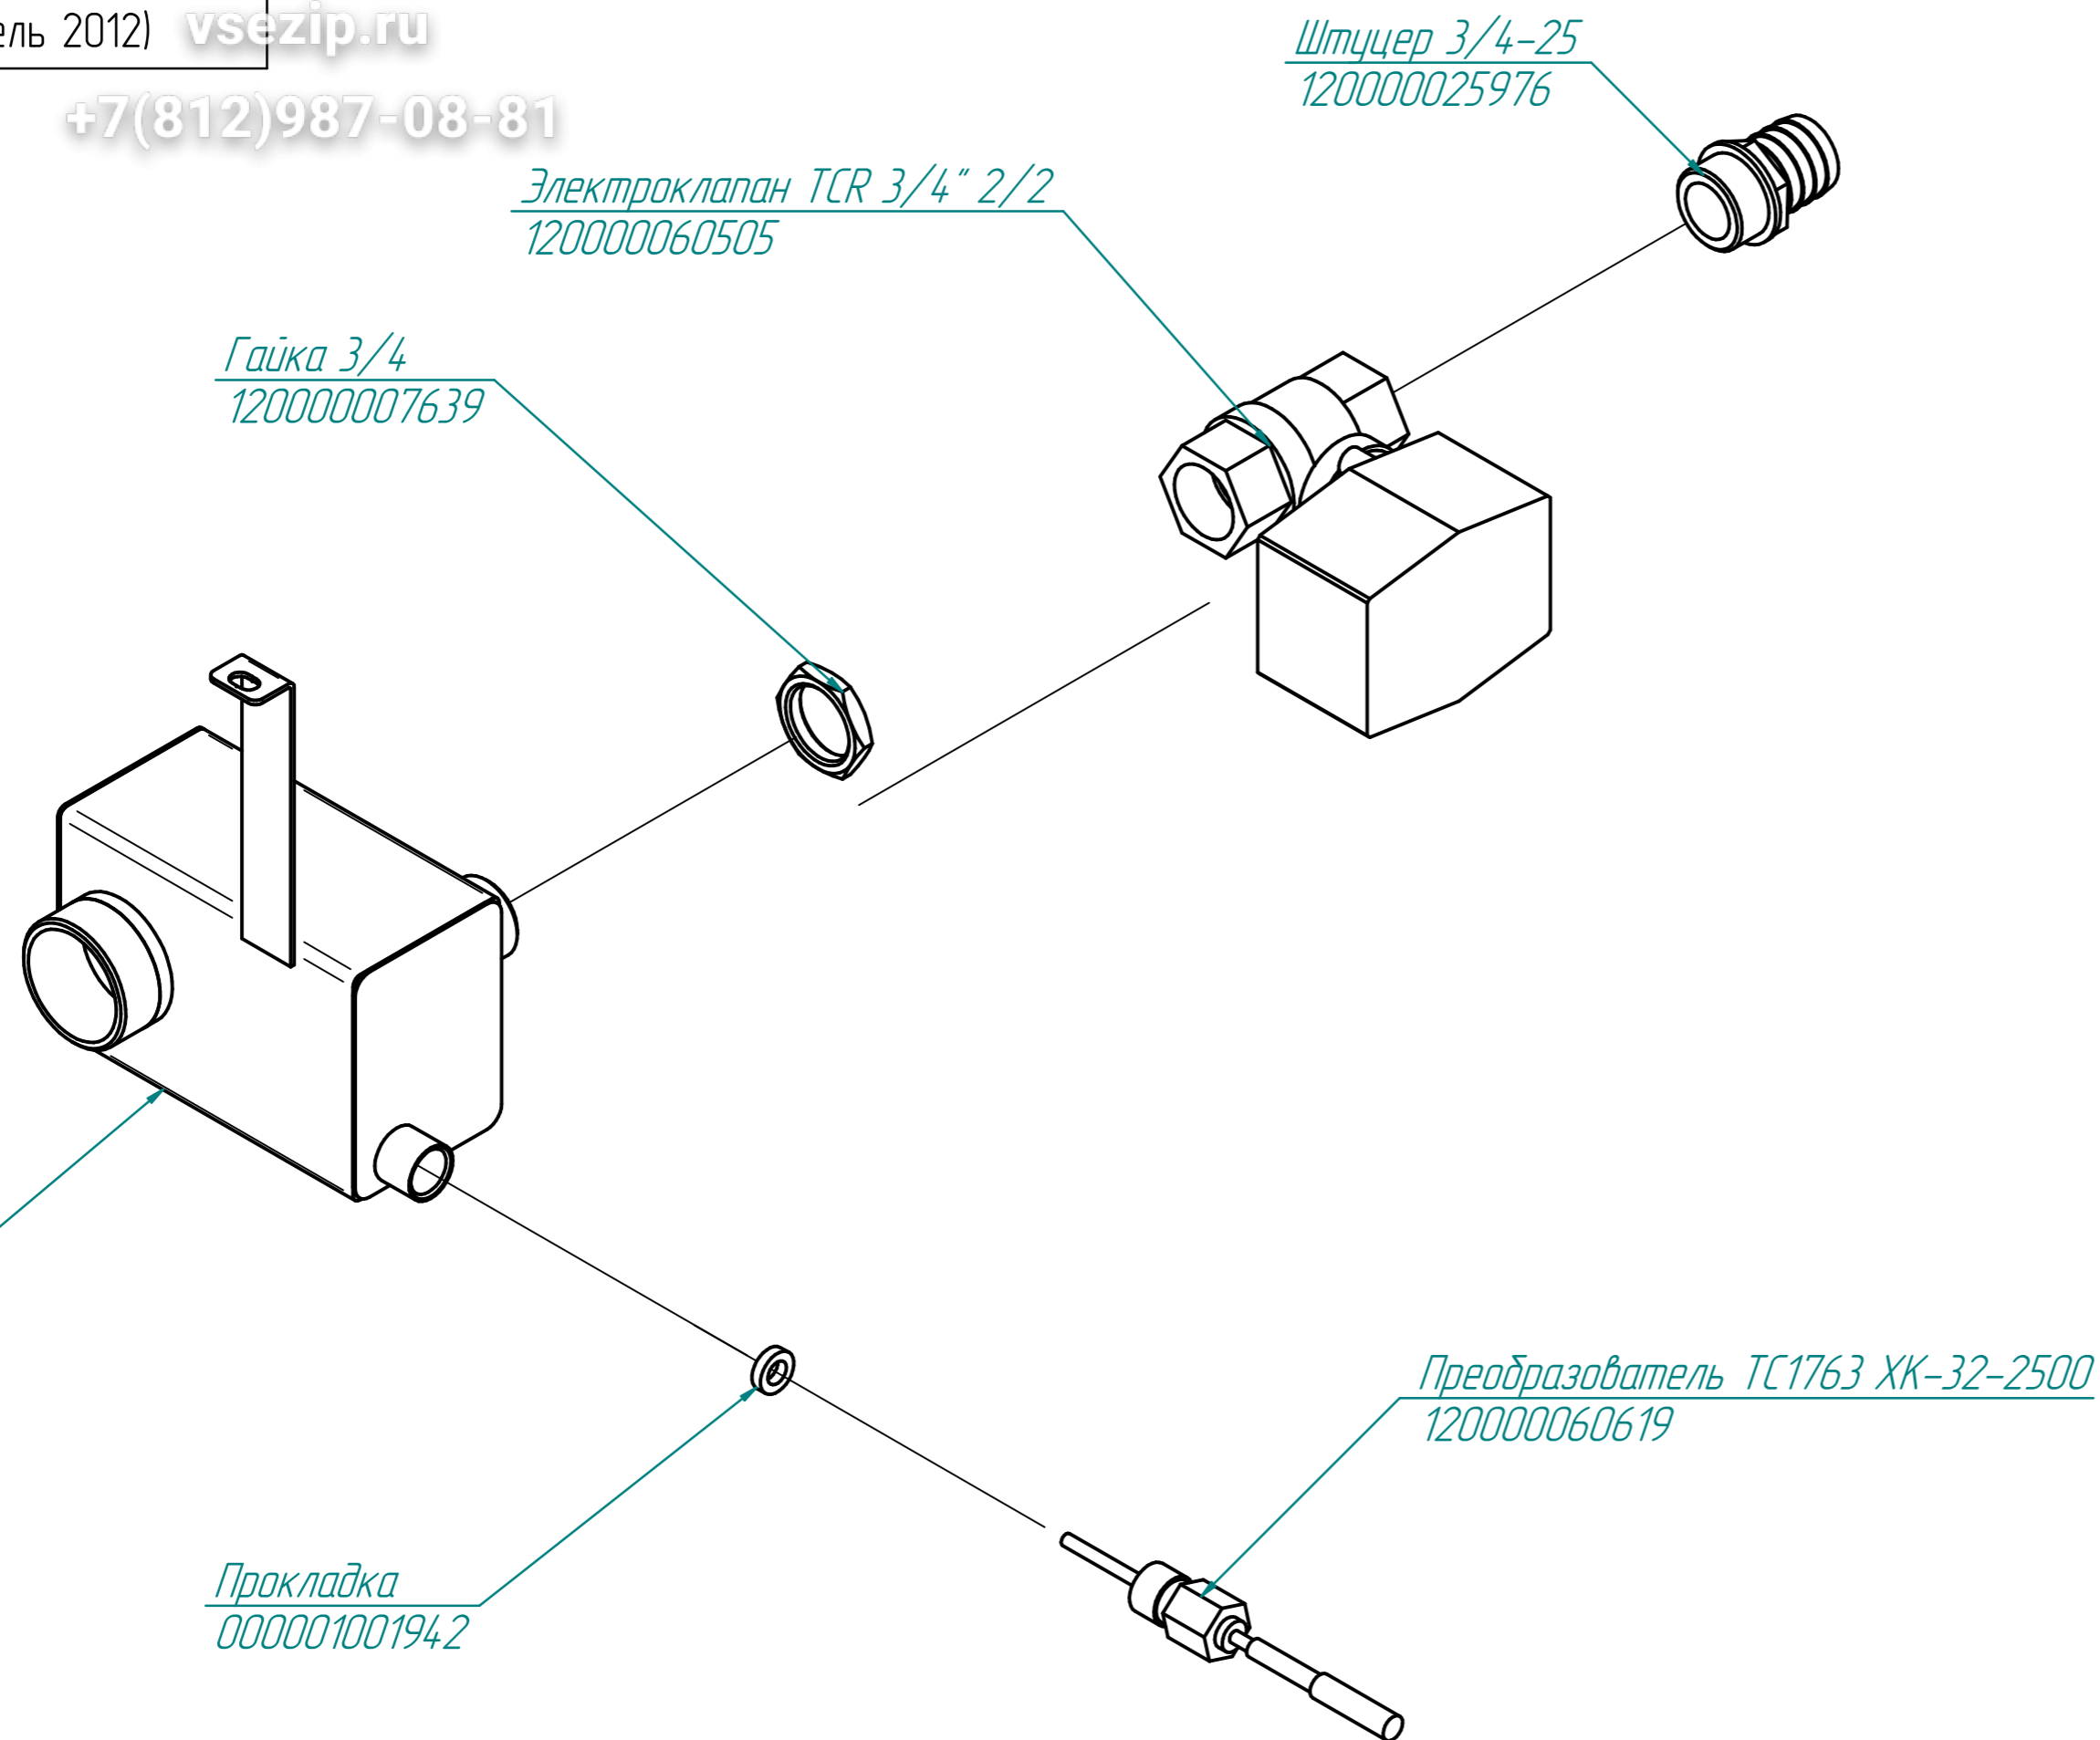

ПКА20-11ПМ-01.11233.005РС

Винт Общепит

Пароконвектомат

ПКА20-1/1ПМ-01(модель 2012) vsezip.ru

+7(812)987-08-81

Электроклапан TCR 3/4" 2/2
120000060505

Штуцер 3/4-25
120000025976

Гайка 3/4
120000007639

Бак
100000012479

Прокладка
000001001942

Преобразователь ТС1763 ХК-32-2500
120000060619