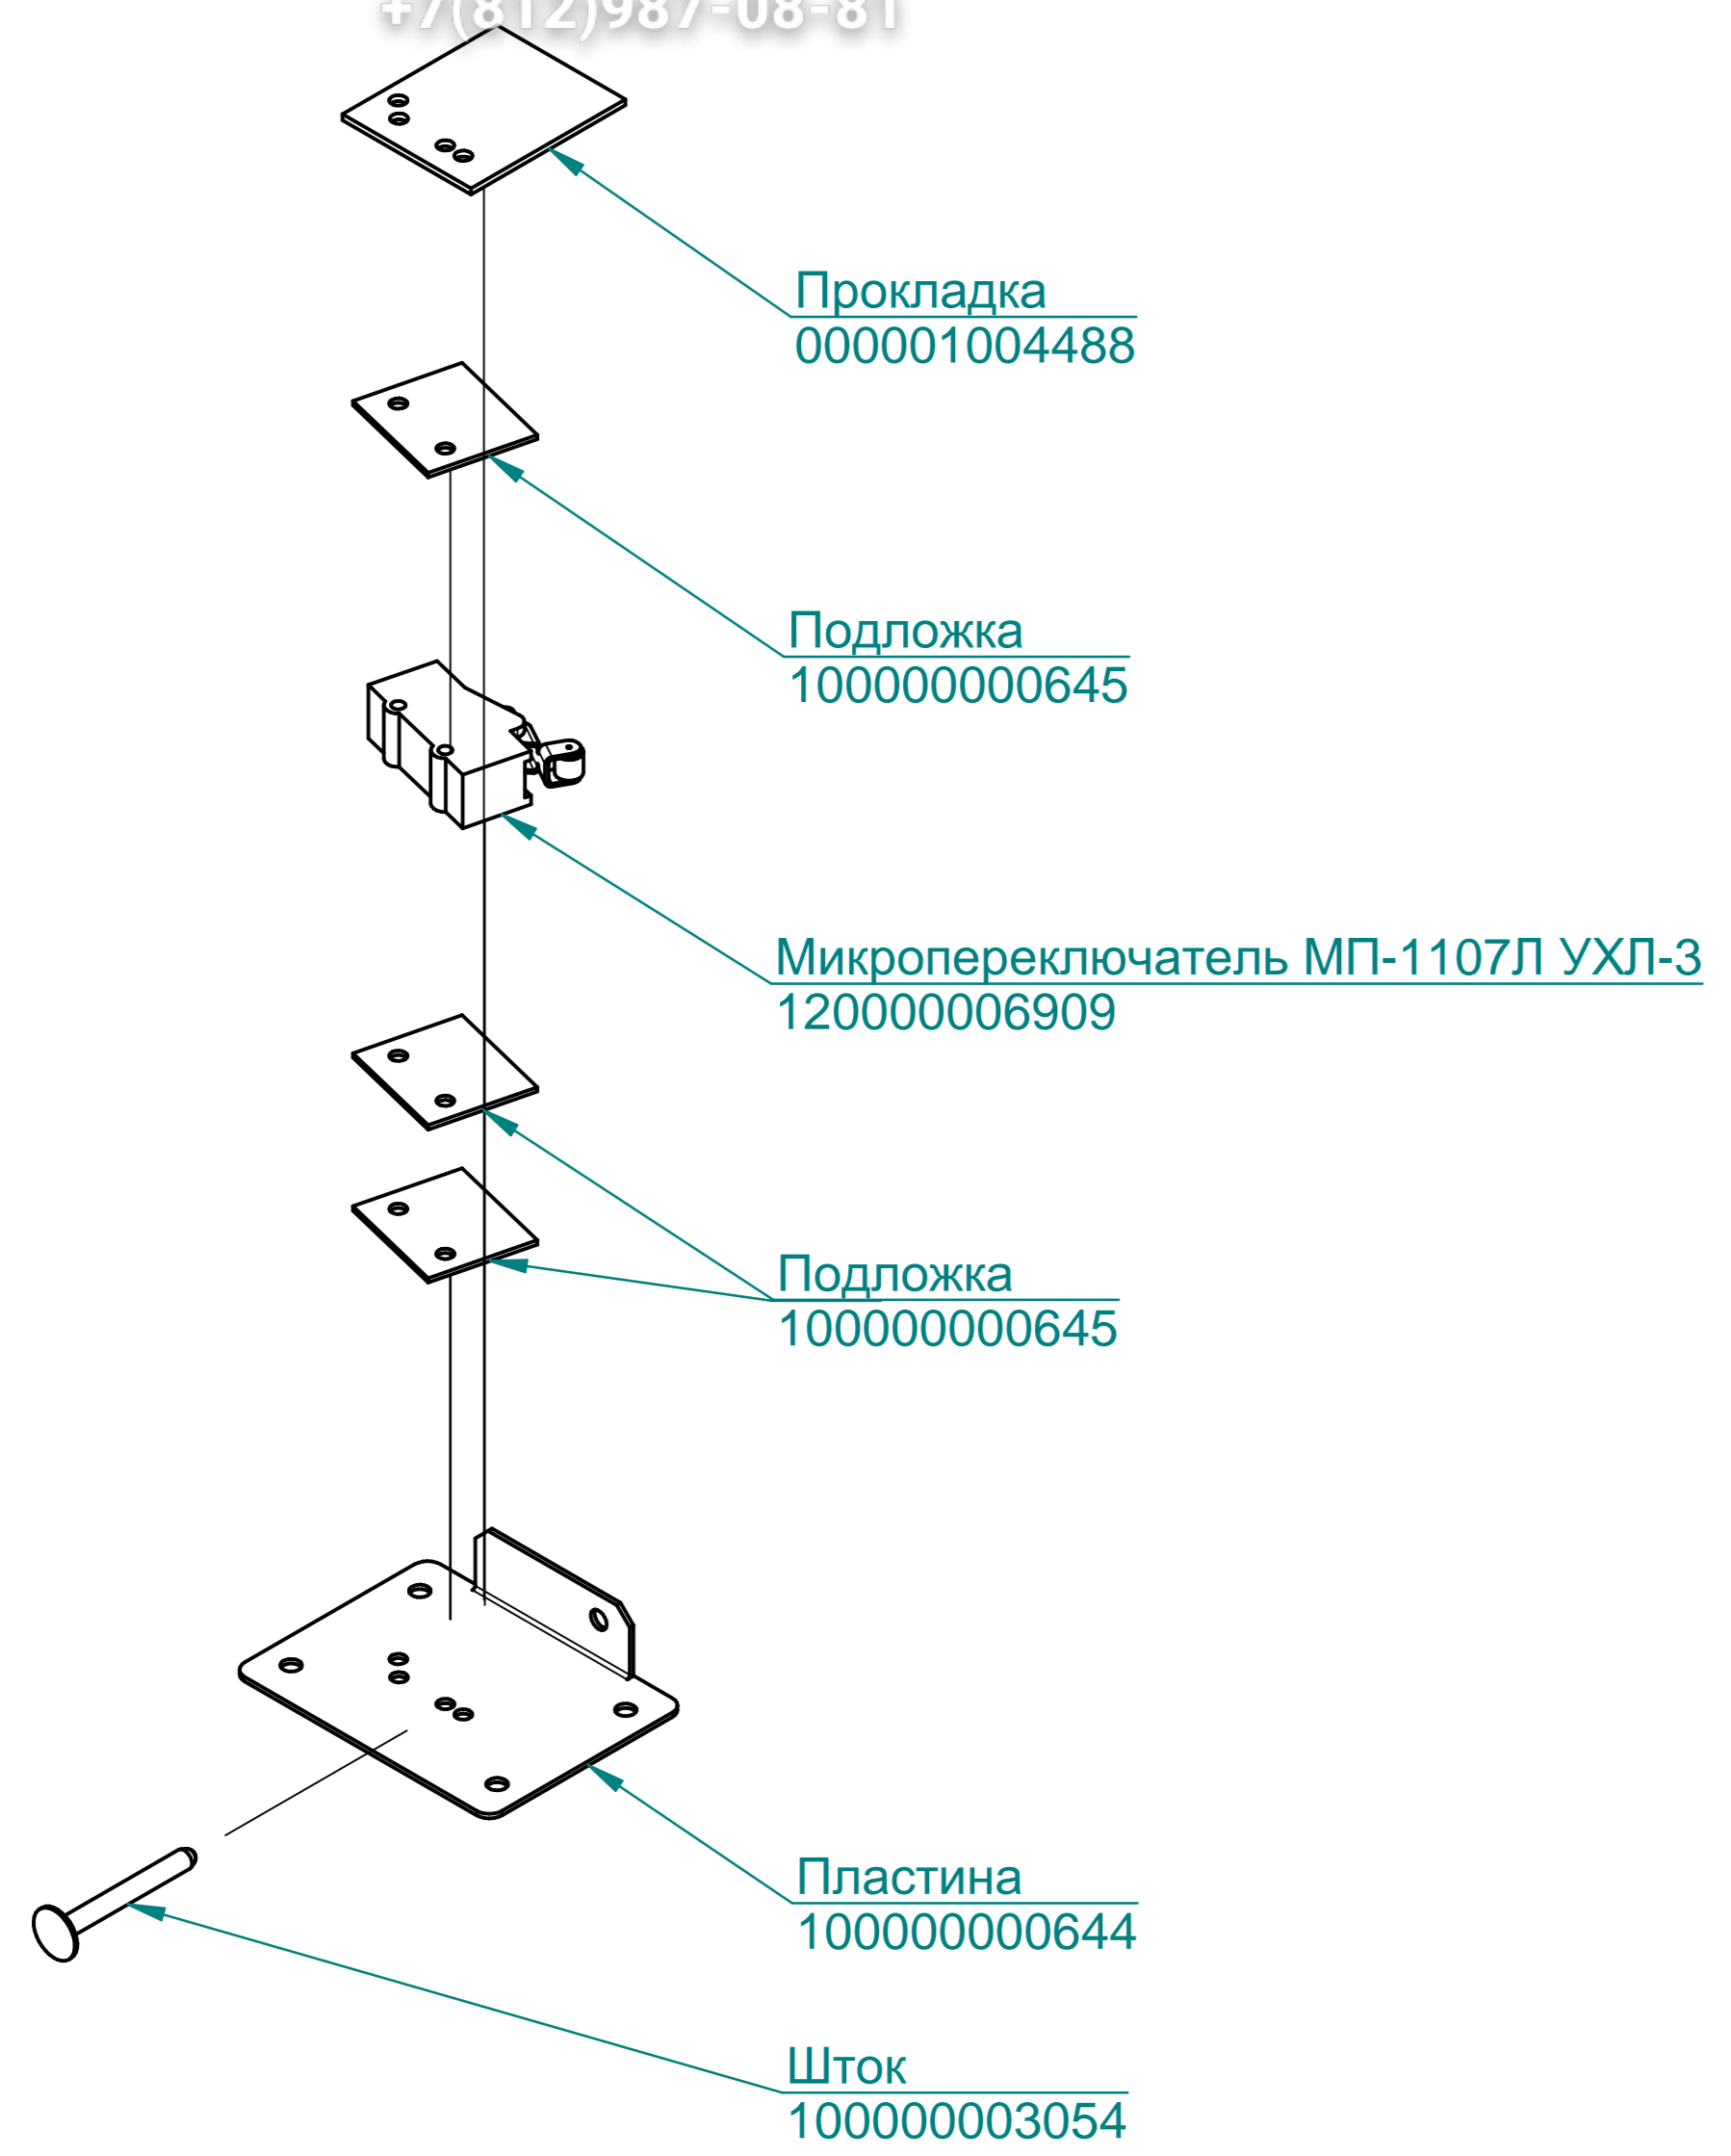

Термостат биметаллический
120000060698

Реле твердотельное
120000060962

Контактор 32A
120000061052

Трансформатор
120000060751

Реле+скоба
120000060572+120000060818

Выключатель автоматический
120000061074

+7(812)987-08-81