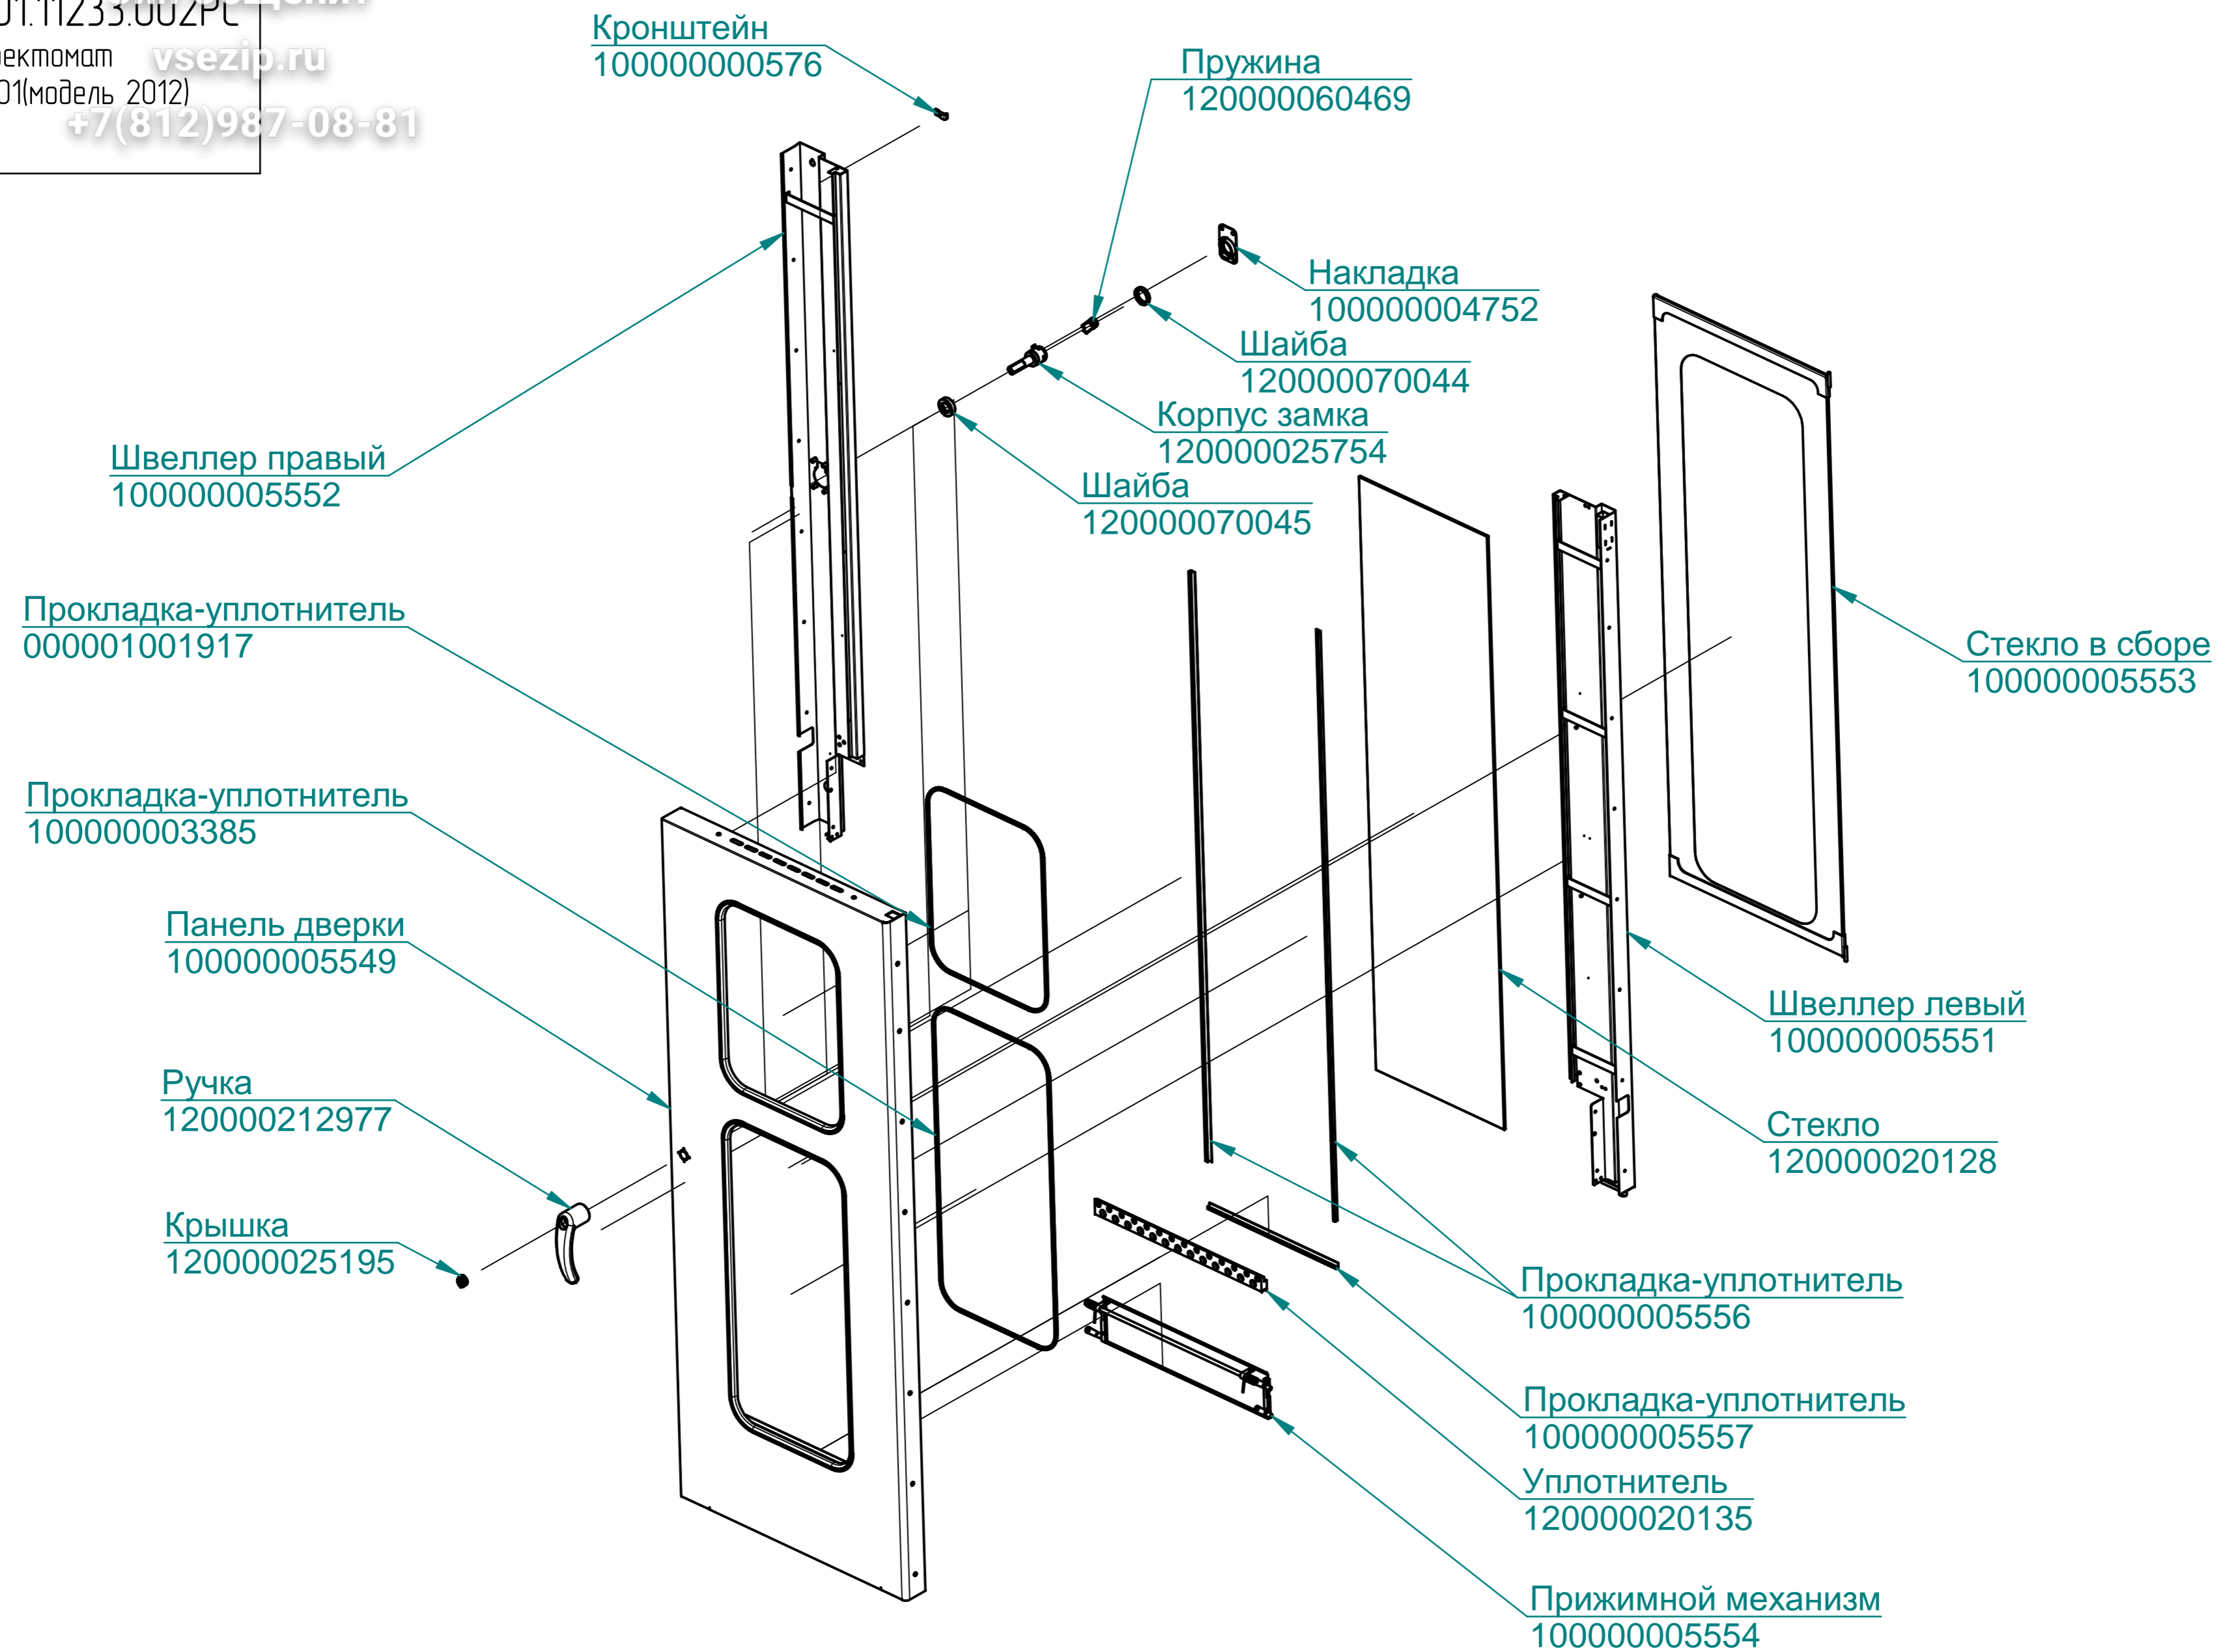

ПКА20-11ПМ-01.11233.002РС

Пароконвектомат
ПКА20-1/1ПМ-01(модель 2012)

Зип.Общепит

vsezip.ru

+7(812)987-08-81