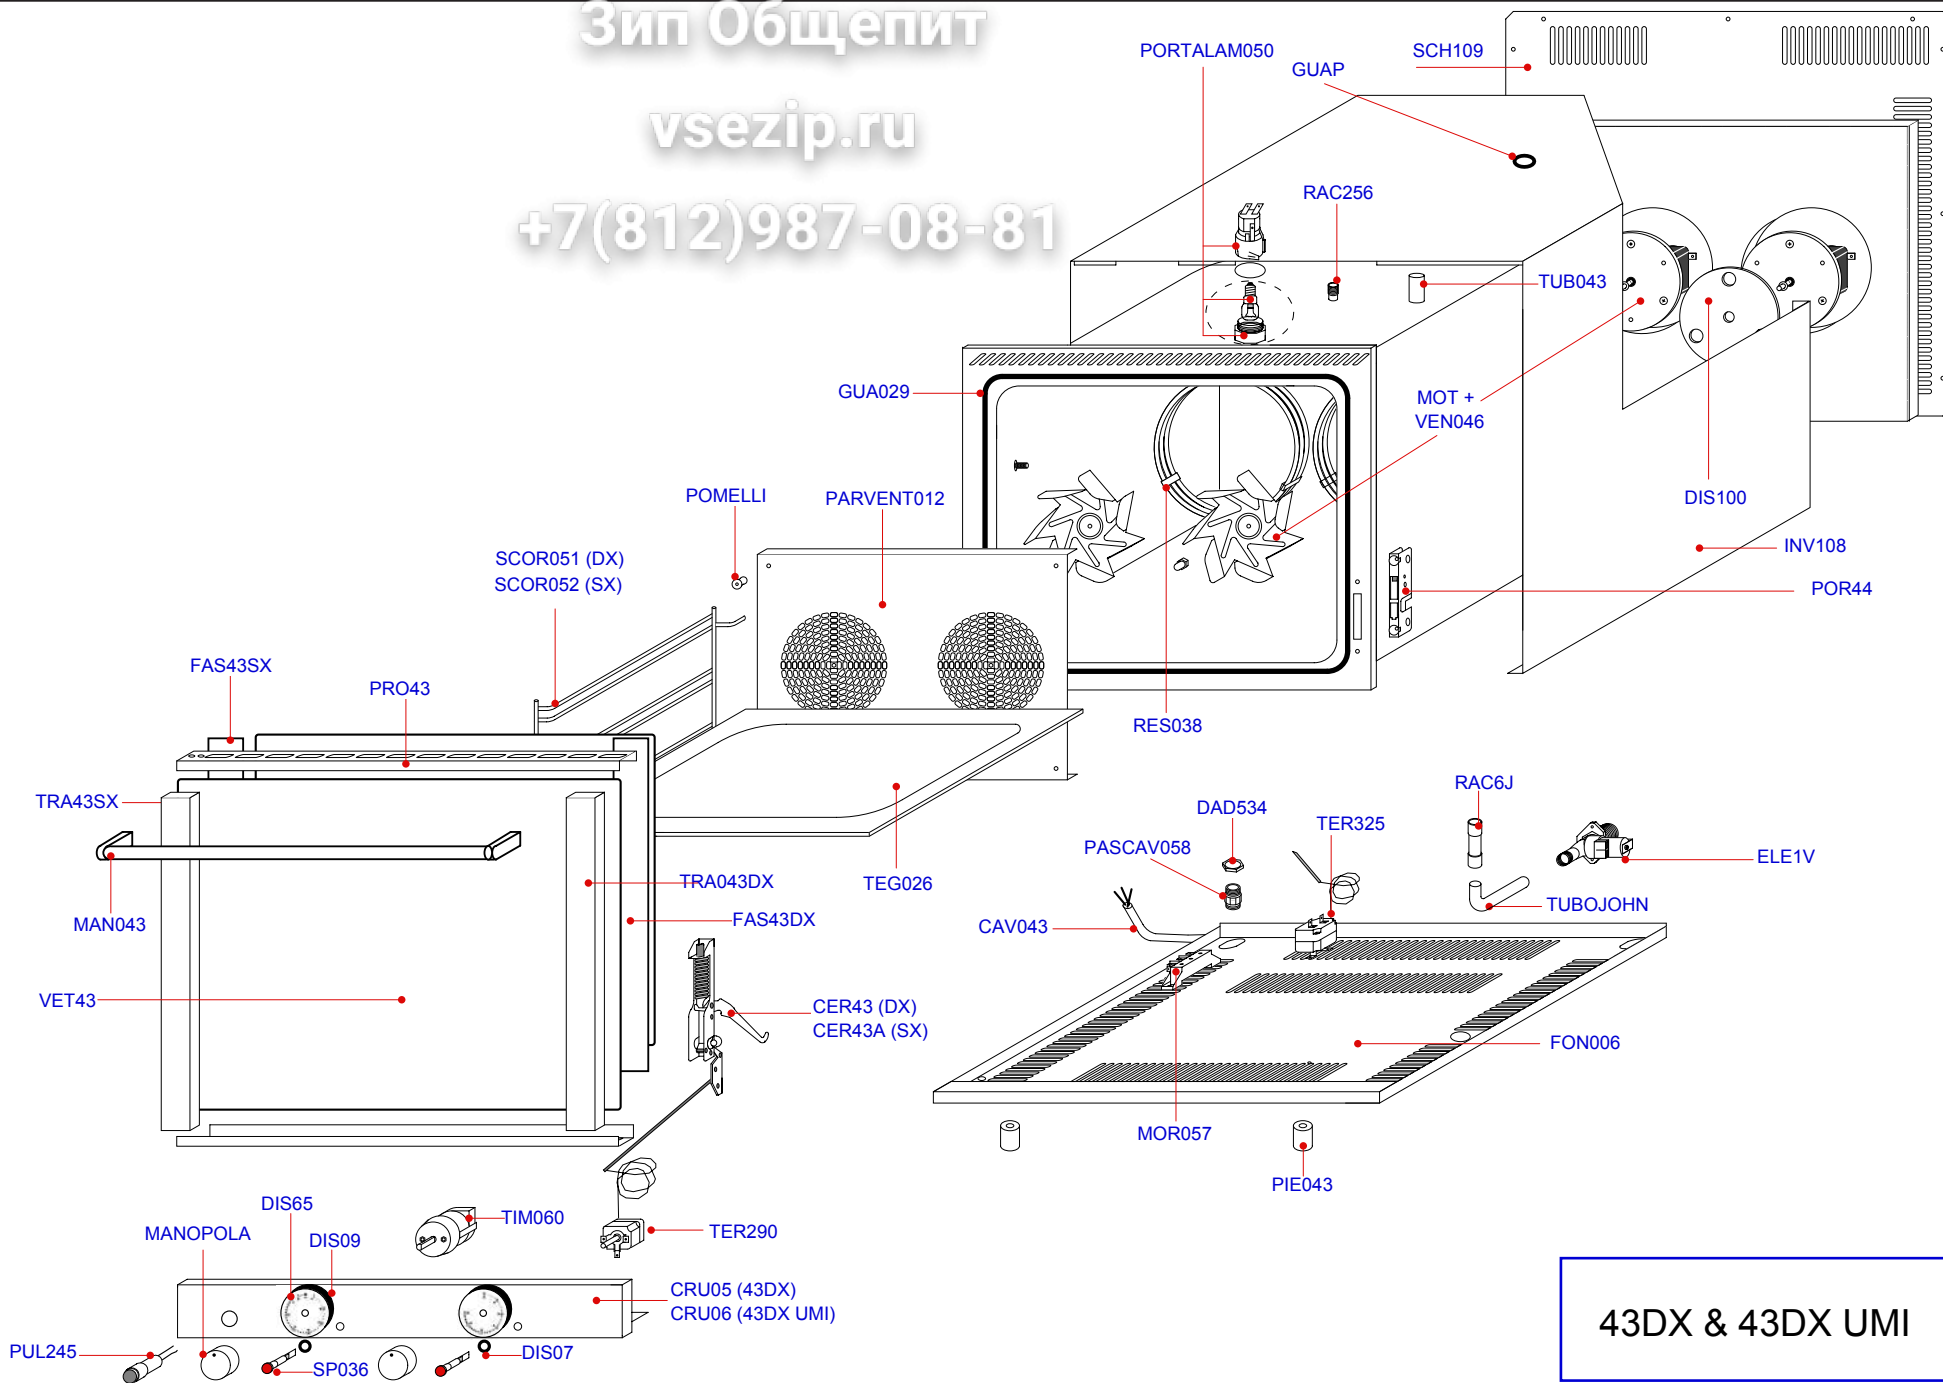

Зип Общепит

vsezip.ru

+7(812)987-08-81

43DX & 43DX UMI

Зип Общепит

◆ Код 43 DX ◆ 43 DX UMI ◆

vsezip.ru

Cod.	Descrizione articoli ◆ Description of items ◆ Description articles ◆ Beschreibung Artikel ◆ Descripción artículos
CAV043	CAVO DI ALIMENTAZIONE ◆ SUPPLY CABLE ◆ CABLE D'ALIMENTATION ◆ SPEISEKABEL ◆ CABLE DE ALIMENTACIÓN
CER43	CERNIERA DESTRA ◆ RIGHT-HAND HINGE ◆ CHARNIERE DROITE ◆ RECHTES SCHARNIER ◆ BISAGRA DERECHA
CER43A	CERNIERA SINISTRA ◆ LEFT-HAND HINGE ◆ CHARNIERE GAUCHE ◆ LINKES SCHARNIER ◆ BISAGRA IZQUIERDA
CRU05	CRUSCOTTO (43 DX) ◆ INSTRUMENT PANEL (43 DX) ◆ PANNEAU DE COMMANDES (43 DX) ◆ BEDIENBLENDE (43 DX) ◆ PANEL DE MANDOS (43 DX)
CRU06	CRUSCOTTO (43 DX UMI) ◆ INSTRUMENT PANEL (43 DX UMI) ◆ PANNEAU DE COMMANDES (43 DX UMI) ◆ BEDIENBLENDE (43 DX UMI) ◆ PANEL DE MANDOS (43 DX UMI)
DAD534	DADO NYLON PG13,5 ◆ NUT NYLON PG13,5 ◆ ECROU NYLON PG13,5 ◆ MUTTER NYLON PG13,5 ◆ TUERCA NYLON PG13,5
DIS07	GUARNIZIONE NYLON D 18 ◆ NYLON GASKET D 18 ◆ JOINT NYLON D 18 ◆ NYLONDICHTUNG D 18 ◆ GUARNICIÓN NYLON D18
DIS09	GUARNIZIONE NYLON D 65 ◆ NYLON GASKET D 65 ◆ JOINT NYLON D 65 ◆ NYLONDICHTUNG D 65 ◆ GUARNICIÓN NYLON D 65
DIS65	DISCHETTO SERIGRAFATO D 65 ◆ SILK SCREEN PRINTED DISC D 65 ◆ DISQUETTE SERIGRAPHIÉE D 65 ◆ SERIGRAPHIERTE SCHEIBE D 65 ◆ DISCO SERIGRAFADO D 65
DIS100	ISOLATORE TERMICO ◆ THERMIC INSULATOR ◆ ISOLATEUR THERMIQUE ◆ WÄRME ISOLATOR ◆ AISLADOR TÉRMICO
ELE1V	ELETTROVALVOLA 1 VIA ◆ SOLENOID VALVE - 1-WAY ◆ ELECTROVANNE 1 VOIE ◆ MAGNETVENTIL - 1-WEG ◆ ELECTROVÁLVULA 1 VÍA
FAS43DX	FASCIA PORTA DESTRA ◆ DOOR PLATE STRIP - RIGHT ◆ BANDE PORTE - DROITE ◆ TÜR-BLECHSTREIFEN RECHTS ◆ FAJA PUERTA DERECHA
FAS43SX	FASCIA PORTA SINISTRA ◆ DOOR PLATE STRIP - LEFT ◆ BANDE PORTE - GAUCHE ◆ TÜR-BLECHSTREIFEN LINKS ◆ FAJA PUERTA IZQUIERDA
FON006	FONDO LAMIERA ◆ SHEET BOTTOM ◆ FOND EN TÔLE ◆ BODEN BLECH LÜFTERRADSCHUTZGITTER ◆ BASE PLANCHA
GUA029	GUARNIZIONE PORTA ◆ DOOR RUBBER GASKET ◆ JOINT PORTE INTERNE ◆ DICHTUNG INNENTÜR ◆ BURLETE PUERTA
GUAP	GUARNIZIONE CAMINO ◆ CHIMNEY GASKET ◆ JOINT CHEMINÉE ◆ SCHORNSTEINDICHTUNG ◆ GUARNICIÓN CHIMENEA
INV108	INVOLUCRO ◆ CASING ◆ COUVERTURE ◆ OFENMANTEL ◆ CUBIERTA
MAN043	MANIGLIA ◆ HANDLE ◆ MANETTE ◆ GRIFF ◆ MANECILLA
MANOPOLA	MANOPOLA ◆ KNOB ◆ MANETTE ◆ BEDIENKNOPF ◆ EMPUÑADURA
MOR057	MORSETTIERA ALIMENTAZIONE ◆ SUPPLY TERMINAL BOARD ◆ BORNE ALIMENTATION ◆ VERSORGUNGSKLEMMENLEISTE ◆ BORNERA DE ALIMENTACIÓN
MOT+VEN046	MOTORE/VENTOLA ◆ MOTOR/FAN ◆ MOTEUR/VENTILATEUR ◆ MOTOR/LÜFTERRAD ◆ MOTOR/VENTILADOR
PARVENT012	PARAVENTOLA ◆ FAN COVER ◆ PROTECTION DU VENTILATEUR ◆ WINDSCHUTZ ◆ PROTECCION VENTILADOR
PASCAV058	PASSACAVO ◆ CABLE GUIDE ◆ PASSE CABLE ◆ KABEL FÜHRUNG ◆ AISCADOR PASAPANEL
PIE043	PIEDINO ◆ FOOT ◆ PIED ◆ FUSS ◆ PIE
POMELLI	POMELLO ◆ KNOB ◆ POMMEAU ◆ KNAUF ◆ TIRADOR
POR44	PORTARULLINO PER CERNIERA ◆ PIVOT HOLDER FOR HINGE ◆ PORTE AIGUILLE DE ROULEMENT POUR CHARNIERE ◆ ROLLENTRÄGER FÜR SCHARNIER ◆ PORTA PERNO PARA BISAGRA
PORTLAM050	PORTALAMPADA ◆ LAMPHOLDER ◆ PORTE-LAMPE ◆ LAMPENFASSUNG ◆ PORTALÁMPARAS
PRO43	PROFILO PORTA ◆ DOOR PROFILE ◆ PROFIL PORTE ◆ TÜRRAHMEN ◆ PERFIL PUERTA
PUL245	PULSANTE LUMINOSO ◆ BRIGHT BUTTON ◆ BOUTON-POUSOIR LUMINEUX ◆ LEUCHTTASTE ◆ PULSADOR LUMINOSO
RAC256	RACCORDO INTERMEDIO ◆ INTERMEDIATE CONNECTION ◆ RACCORD INTERMÉDIAIRE ◆ INTERMEDIÄRES VEBINDUNGSGLIED ◆ CONEXIÓN INTERMEDIA
RAC6J	RIDUZIONE INTERMEDIA ◆ INTERMEDIATE REDUCTION ◆ REDUCTION INTERMÉDIAIRE ◆ INTERMEDIÄRES UNTERSATZUNGSGETRIEBE ◆ REDUCCIÓN INTERMEDIA
RES038	RESISTENZA CIRCOLARE 1300W V230 ◆ RESISTOR 1300W V230 ◆ RÉSISTANCE 1300W V230 ◆ WIDERSTAND 1300W V230 ◆ RESISTENCIA 1300W V230
SCH109	SCHIENA ◆ REAR PANEL ◆ DOS ◆ RÜCKENTEIL ◆ TRASERA
SCOR051	SCORRIGRIGLIA DESTRA ◆ RIGHT PAN SUPPORT ◆ GRILLE LATÉRALE DROITE ◆ RECHTES SEITLICHES GITTER ◆ REJILLA LATERAL DERECHA
SCOR052	SCORRIGRIGLIA SINISTRA ◆ LEFT PAN SUPPORT ◆ GRILLE LATÉRALE GAUCHE ◆ LINKES SEITLICHES GITTER ◆ REJILLA LATERAL IZQUIERDA
SP036	SEGNALATORE ROSSO ◆ RED INDICATOR ◆ SIGNALÉUR ROUGE ◆ ROTE LEUCHTANZEIGE ◆ INDICADOR ROJO
TEG026	TEGLIA ◆ TRAY ◆ BAC ◆ BACKFORM ◆ BANDEJA
TER290	TERMOSTATO 0-290 °C ◆ THERMOSTAT 0-290 °C ◆ THERMOSTAT 0-290 °C ◆ THERMOSTAT 0-290 °C ◆ TERMOSTATO 0-290 °C
TER325	TERMOSTATO SICUREZZA ◆ SAFETY THERMOSTAT ◆ THERMOSTAT DE SÉCURITÉ ◆ SICHERHEITSTHERMOSTAT ◆ TERMOSTATO DE SEGURIDAD
TIM060	TEMPORIZZATORE 60' ◆ TIMER 60' ◆ TEMPORISATEUR 60' ◆ ZEITSCHALTUHR 60' ◆ TEMPORIZADOR 60'
TRA043DX	TRAVERSO PORTA DX ◆ RIGHT DOOR GIRDER ◆ ENTRETOISE DROITE PORTE ◆ RECHTER RIEGEL ◆ TRAVESERO DERECHO PUERTA
TRA43SX	TRAVERSO PORTA SX ◆ LEFT DOOR GIRDER ◆ ENTRETOISE GAUCHE PORTE ◆ LINKER RIEGEL ZUR TÜR ◆ TRAVESERO IZQUIERDO PUERTA
TUB043	SFIATO VAPORI ◆ FUMES VENT ◆ FISSURE DES VAPEURS ◆ DUNST LUFTLOCH ◆ CANERÍA POR HUMOS
TUBJOHN	TUBO TRASPARENTE ◆ TRASPARENT TUBE ◆ TUBE TRASPARENT ◆ DURCHSICHTIGES ROHR ◆ TUBO TRASPARENTE
VET43	CRISTALLO INTERNO/ESTERNO ◆ INTERNAL/EXTERNAL GLASS ◆ VITRE INTERNE/EXTERNE ◆ INNENSCHIEBE/AUßENSCHIEBE ◆ CRISTAL INTERNO/EXTERNO