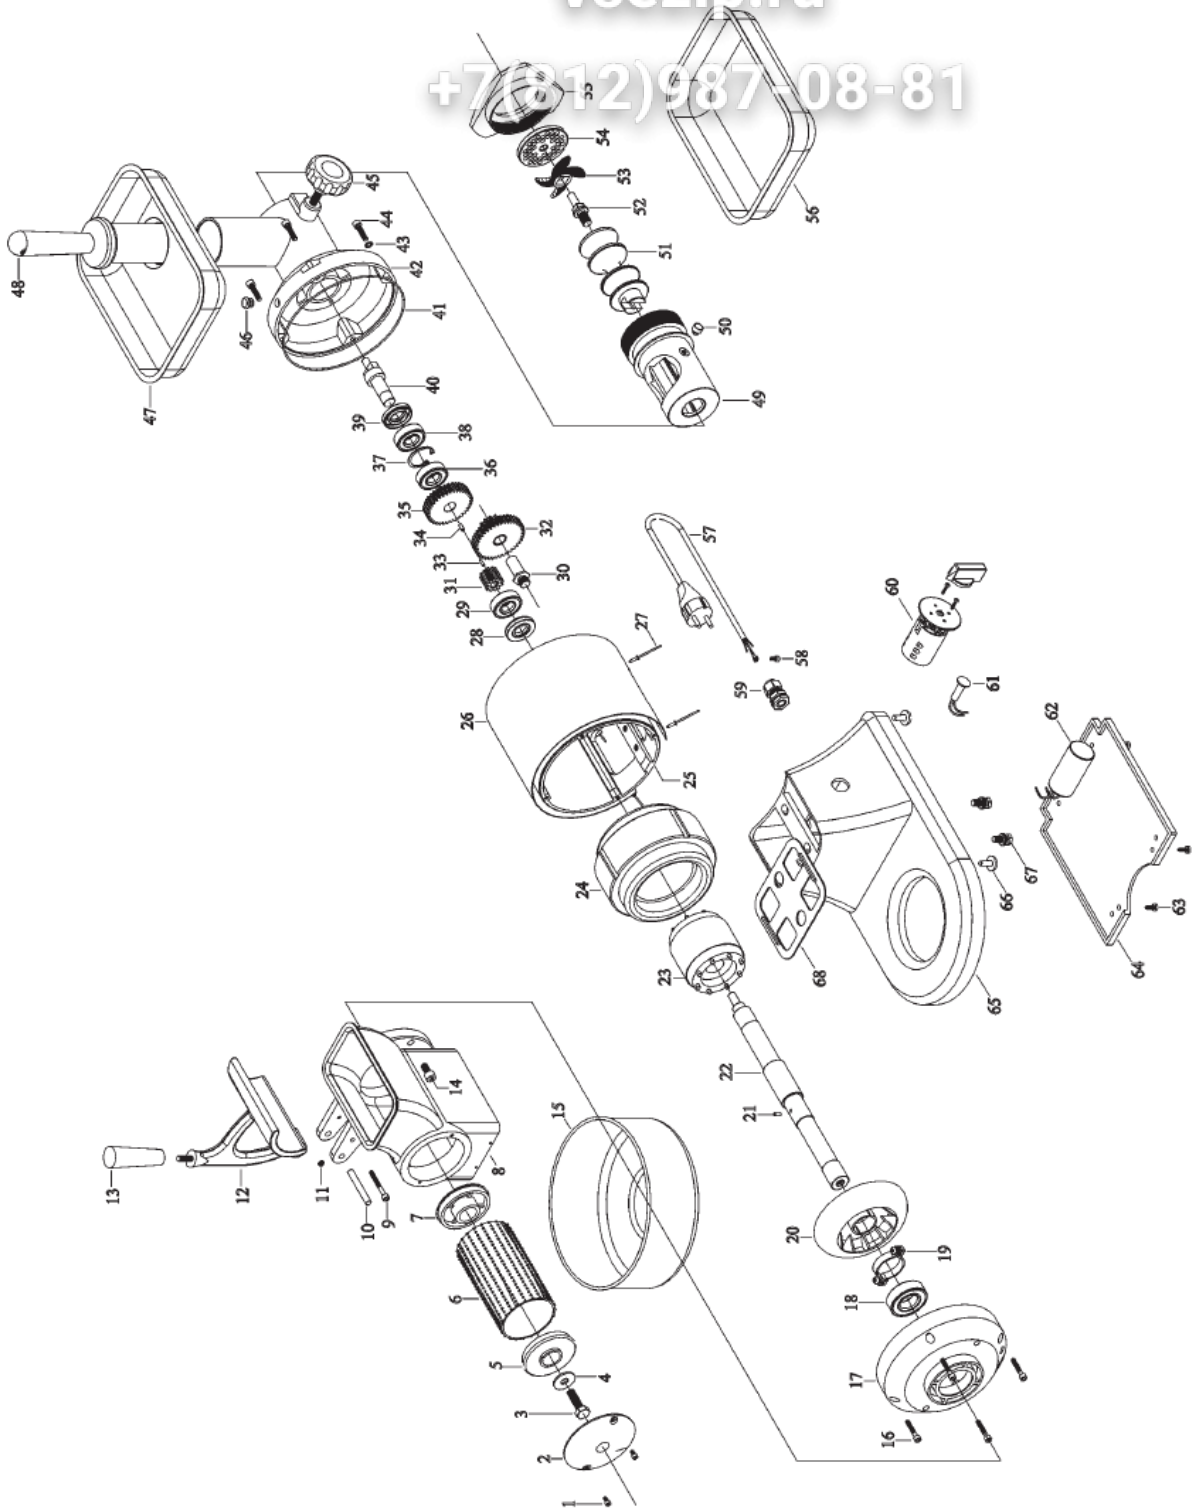

# Зип Общепит

	REF	ART	COD
Pos.	02A	DISCO CHIUSURA ALL. TCG12-22E	MF2360
Pos.	02B	TAPPO CHIUSURA IN PLASTICA TCG12-22	MF0148
Pos.	03	SCHRAUBE TROMMEL 10X35 TCG12-22 E	MF2153
Pos.	04	RONDELLA 10X30X2 TCG12-22E	MF2154
Pos.	05	FLANGE, DRUM GF	MF2155
Pos.	06	REIBWALZE AUS STAHL	MF2158
Pos.	06	GRATING CYLINDER GF	MF2156
Pos.	07	FLANGE, DRUM GF	MF2155
Pos.	08	MOUTH GF	MF2167
Pos.	09	VITE 5X45 TCG12-22E	MF2159
Pos.	10	PERNO 8X57 TCG12-22E	MF2160
Pos.	11	GRANO 6X6 TCG12-22E	MF2019
Pos.	12	LEVER GF WITH INSERT	MF2162
Pos.	13	IMPUGNATURA LEVA GF TCG12-22E	MF2359
Pos.	15	CHEESE TRAY GF	MF2169
Pos.	17	CALOTTA C/MOZZO TCG12-22E	MF2170
Pos.	18	LAGER GF	MF2171
Pos.	19	COLLARE FISS.VENTOLA TCG12-22E	MF2263
Pos.	20	VENTOLA A TURBINA TCG12-22E	MF2262
Pos.	21	SPINETTA INOX DA 4X10 MM	MF2172
Pos.	22	MOTOR SHAFT TCG12-22 E	MF2179
Pos.	22+23	ROTOR + SHAFT 1PH TCG12	MF0TCG1202
Pos.	22+23	ROTOR + SHAFT 3PH TCG12	MF0TCG1203
Pos.	23	1-PH ROTOR_M.MINCER-GRATER TC/TCG12	MF2095A
Pos.	23	3-PH ROTOR_M.MINCER-GRATER TC-TCG12	MF2095B
Pos.	24	230V/50/1-PH STATOR FOR TC/TCG 12E	MF2096
Pos.	24	STATOR 400V/50/3-PH FOR TC/TCG12E	MF2097
Pos.	25	VENT.FRAME_M.MINCER/GRATER TC/TCG	MF2148
Pos.	26	S/S BELT FOR M.MINCER/GRATER TC/TCG	MF2100
Pos.	28	OELSCHUTZ 40X25X7 TC/TCG12-22E	MF2101
Pos.	29	KUGELLAGER	19320203
Pos.	30	GEAR HOLDING SHAFT FOR TC/TCG	MF2102
Pos.	31	GEAR FOR TC/TCG12-22E	MF2104
Pos.	32	DOUBLE GEAR FOR TC/TCG12-22E	MF2106
Pos.	33	PIN 3X15	MF2606
Pos.	34	PIN 4X12	MF2607
Pos.	35	LARGER GEAR TC/TCG12-22E	MF2107
Pos.	36	LAGER	19320204
Pos.	37	SEEGER 40 FOR TC12-22E	MF2108
Pos.	38	KUGELLAGER	19320203
Pos.	39	OELSCHUTZ 40X25X7 TC/TCG12-22E	MF2101
Pos.	40	WORM SHAFT FOR TC/TCG 12-22 E	MF2109
Pos.	41	RING OR 164,5X2_TC/TCG 12-22E	MF2351
Pos.	42	PIPE UNION FOR M.MINCER TC/TCG12 E	MF2110
Pos.	43	WASHER FOR MEAT MINCER/GRATER	MF2352
Pos.	45	FIXING KNOB _ TC/TCG 12-22 E	MF2115
Pos.	46	OIL PLUG FOR M.MINCER/GRATER TC/TCG	MF2112
Pos.	47	MEAT TRAY FOR TC12E FROM 2004	MF2113
Pos.	48	PESTLE_M.MINCER/GRATER TC/TCG 12 E	MF2114