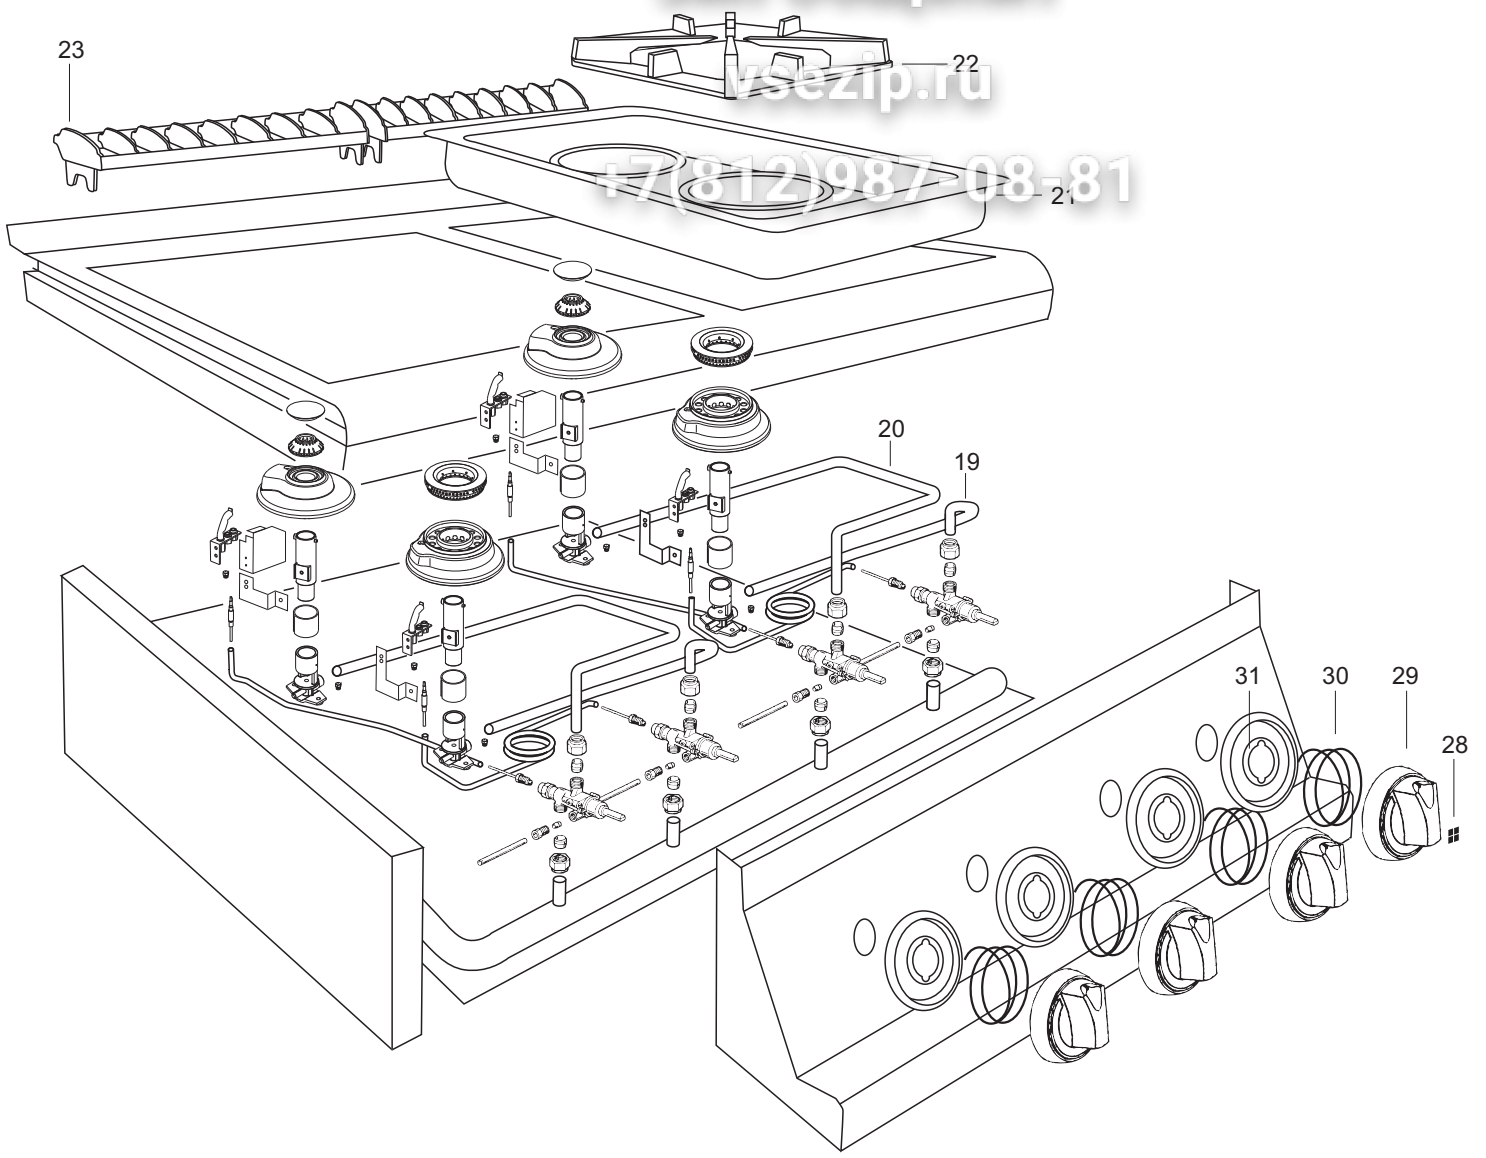

Зип Общепит

vsezip.ru

+7(812)987-08-81

Listino componenti per pagina 1

Зип Общепит

vsezip.ru

+7(812)987-08-81

1	UGELLO	VEDI TABELLA UGELLI MANUALE ISTRUZ. VOIR FICHER DES INJECTEURS SEE NOZZLE TABLE SIEHE DÜSEN TABELLE	
2	241202412	PORTA UGELLO (LAVORATO) PORTE GICLEUR NOZZLE HOLDER DUESENHALTER	
3	741312350	AERATORE PER BRUCIATORE RACCORD DE REGLAGE DE L'AIR AIR REGULATION SLEEVE LUFTRREGULIERHUELSE	
4	270200170	TUBO VENTURI TUBE VENTURI VENTURI TUBE VENTURIROHR	
5	790341600	TUBO VENTURI DM.22 FUOCHI TUBE VENTURI DM.22 VENTURE TUBE DM.22 VENTURIROHR DM. 22	
6	A00407 <i><u>Recommended spare parts</u></i>	ASS. PILOTA CUCINE GAS VEILLEUSE FEUX VIFS PILOT FOR OPEN BURNERS ZUNDFLAMMENBRENNERSATZ	
7	UGELLO	VEDI TABELLA UGELLI MANUALE ISTRUZ. VOIR FICHER DES INJECTEURS SEE NOZZLE TABLE SIEHE DÜSEN TABELLE	
8	711309770	SUPP. PILOTA BRUC. D-C. GRANDE SUPP.VEILLEUSE BRULEURE GRANDE DOUBLE COURONNE PILOT FOR BURNER ZUNDFLAMM.HAELTER.GROSSEN BRENNER	
9	770336640	SUPP. PILOTA BRUC. GRANDE R.+TP 1/2 SUPP.VEILLEUSE BRULEUR GRANDE RAPIDE PILOT FOR BURNER ZUNDFLAMM.HAELTER.GROSS SCHNELLBRE	
10	434008060 <i><u>Recommended spare parts</u></i>	TERMOCOPPIA TARGHET M8X1 L=600 THERMOCOUPLE M8X1 L= 600 MM THERMOCOUPLE M8X1 L= 600 MM THERMOELEMENTE M8X1 L= 600 MM	
11	434008085 <i><u>Recommended spare parts</u></i>	TERMOCOPPIA TARGET M8X1 L=850	
12	A00504	ASS. BRUC.S-900 ASS.BRULEURE S-900 BURNER ASSEMBLY S-900 BRENNER S-900	
13	290204930	COPER. BRUC.GRANDE D.COR.C/F.DM.3,5 COUVERCLE BRULEURE GRANDE D.C. LID FOR BIG BURNER BRENNERDECKE, GROSS	
14	770335110	PROTEZIONE PILOTA PROTECTION VEILLEUSE PROTECTION PILOT ZUNDFLAMME SCHUTZ	
15	770336750	BASE BRUC. GRANDE RAPIDO F.A. BASE BRULEUR GRANDE RAPIDE BURNER TYPE D BRENNERUNTERSATZ MITTEL SCHNELLTYPD	