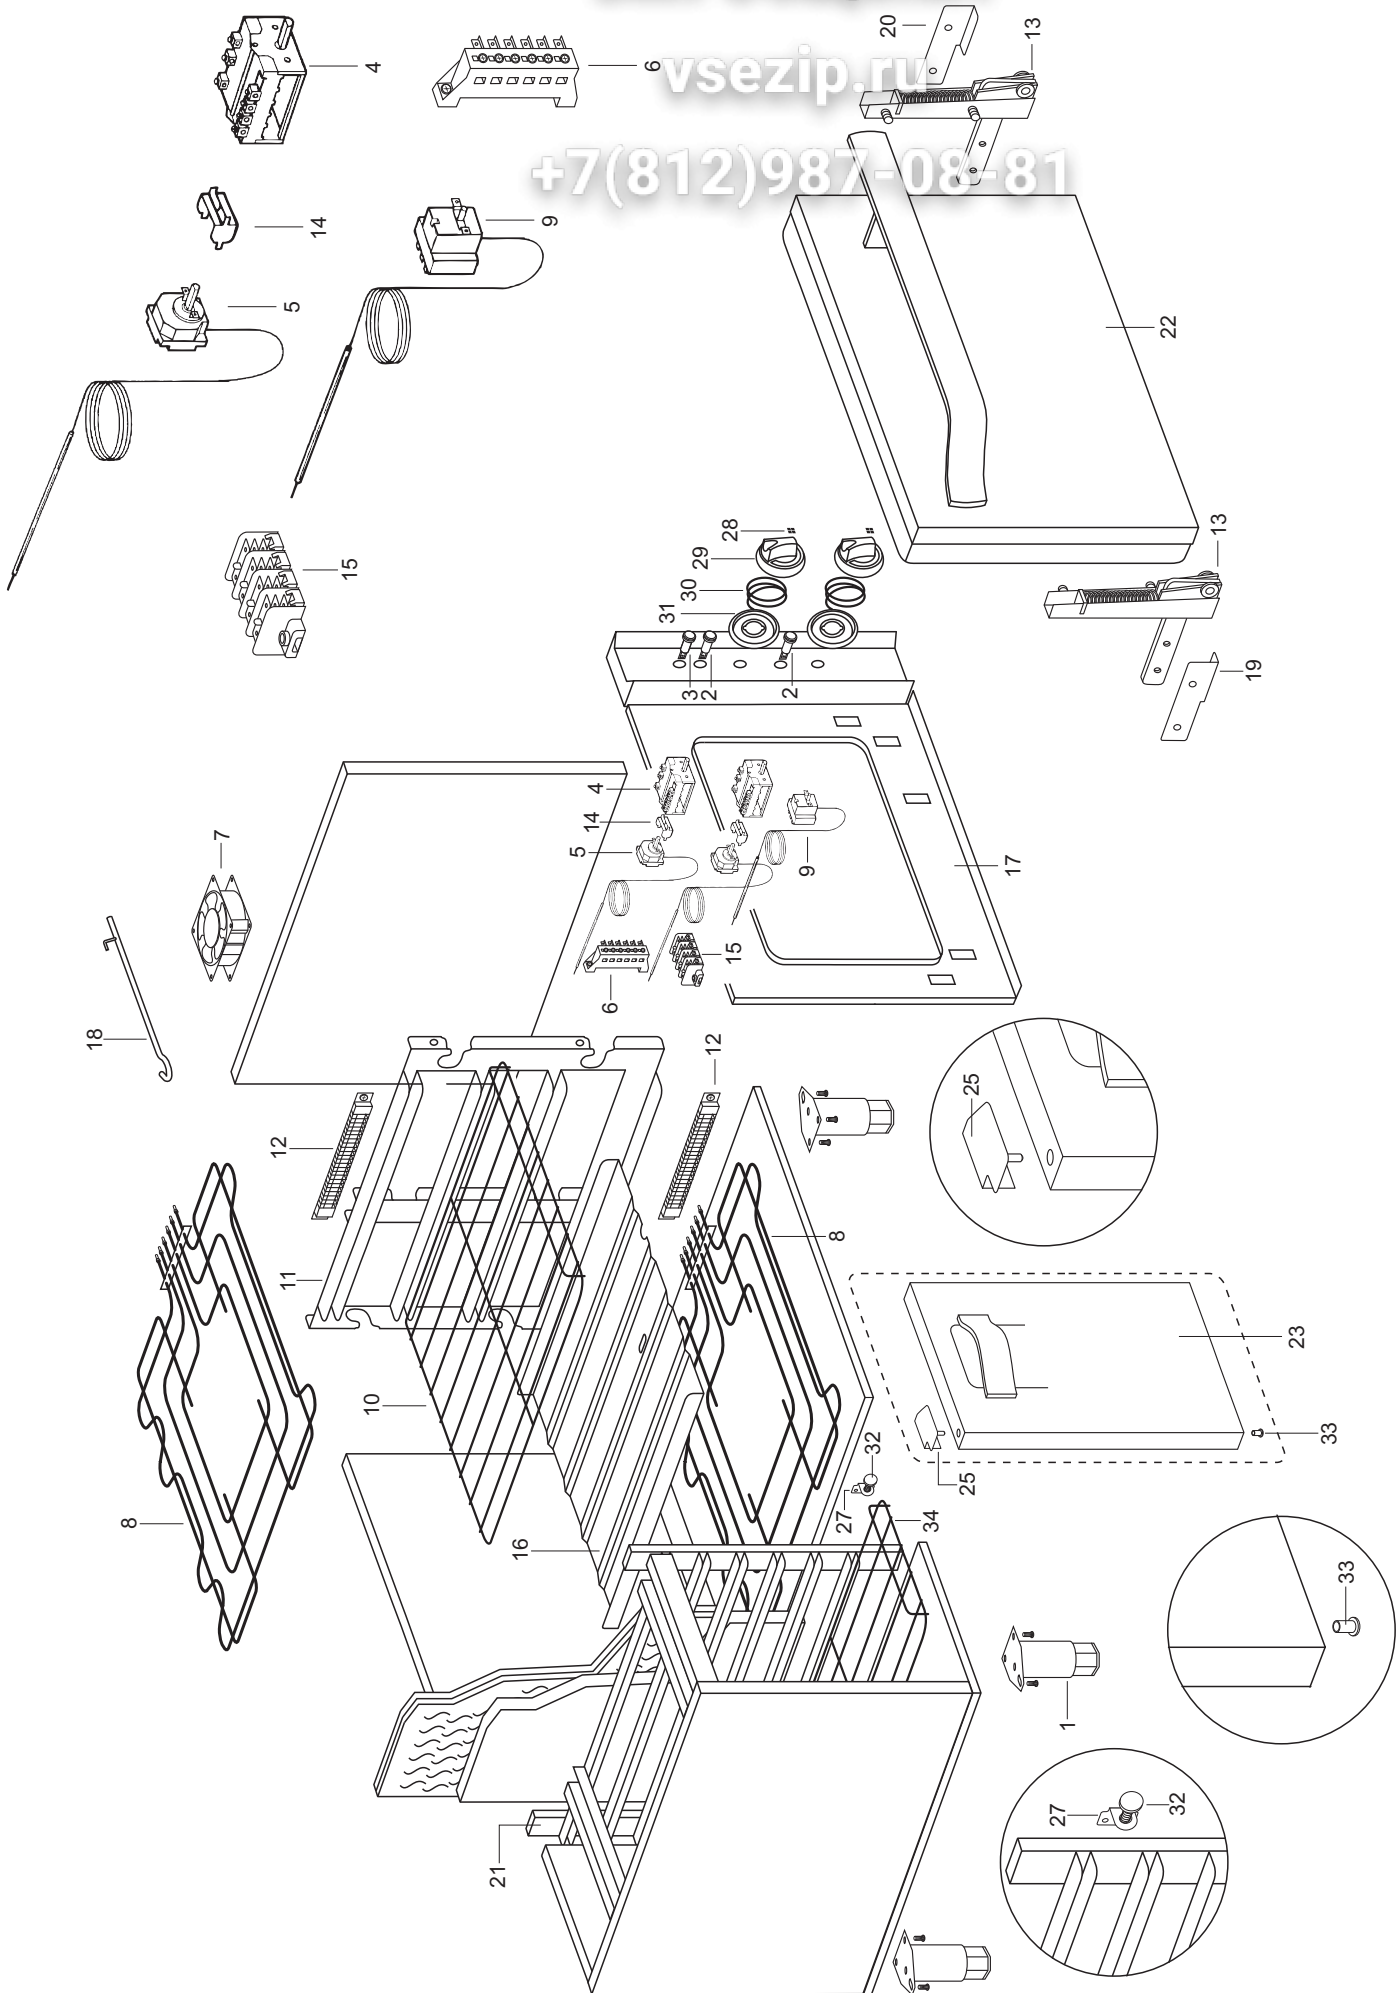

Зип Общежит

vsezip.ru

+7(812)987-08-81

Listino componenti per pagina 3

Зип Общепит

sezip.ru

7(812)987-08-81

1	290120510	ASS. PIEDE FLANG. DM.58 REG.95-160 ASS. PIED FLANG.REGABLE 9 DM.58 FLANGED FOOT ASS. DM.58 REG.9 GEFLANSCHTER FUSS DM.58 REG.9	
2	A00410 <u>Recommended spare parts</u>	ASS. LAMPADINA SPIA AFANCO VOYANT ORANGE ORANGE PILOT LIGHT ORANGENE SIGNALLEUCHTE	
3	A00409 <u>Recommended spare parts</u>	ASS. LAMPADINA SPIA VERDE VOYANT VERT GREEN PILOT LIGHT GRUNE SIGNALLEUCHTE	
4	52004115 <u>Recommended spare parts</u>	INTERUTTORE EGO TRIFASE INTERRUPTEUR TRIPHASE THREE-PHASE SWITCH DREIPHASIGER SCHALTER	
5	53403050390 <u>Recommended spare parts</u>	TERMOSTATO TRIFASE 50-270°C THERMOSTAT TRIPHASE 50-270°C THREE-PHASES THERMOSTAT 50-270°C DREIPHASIGER THERMOSTAT 50-270°C	
6	652501	MORSETTIERA FV 173 BOITE A BORNES FV 173 TERMINAL BOARD FV 173 KLEMMKASTEN FV 173	
7	607008	ASPIRATORE ASPIRATEUR EXHAUSTER LUFTABSAUGER	
8	290203720 <u>Recommended spare parts</u>	RESIST. CORAZ. FORNO 3275W 400V RESISTANCE ELEC. FOUR 3275W 400V OVEN HEATING ELEMENT 3275W 400V HEIZWIDERSTAND OFEN 3275W 400V	
9	53403000350 <u>Recommended spare parts</u>	TERMOSTATO SIC. TRIFASE 350°C THERM. DE SECURITE TRIPH. 350 C THREE-PH. SAFETY THERM. 350 C DREIPH. SICHERHEITSTHERM. 350 C	
10	241200292	GRIGLIA FORNO S/900 GRILLE POUR FOUR GN2/1 WIRE OVEN SHELF GN 2/1 BACKOFENROST GN2/1	
11	A00531	ASS.GUIDA FORNO CON PERNI(SMALTATA) ASS. GLISSIERE FOUR AVEC PIVOT ENAMELLED OVEN TRAY SLIDE ASS. WITH PIVOT EMAILIERTEN SCHIENENPAAR SATZT MIT BOLZEN	
12	790325530	PROTEZIONE BULBO PROTECTION BULBE BULB PROTECTION KOLBEN SCHUTZ	
13	A00006 <u>Recommended spare parts</u>	ASS.CERNIERA PORTINA FORNO CHARNIERE DE PORTE(LA PAIRE) DOOR HINGE (1 PAIR) TUERSCHARNIERE,PAAR	
14	5200995	FLANGIA AGGANCO EGO PLATINE D'ACCROCHEMENT EGO COUPLING FLANGE KUPPLUNGSFLANSCH	
15	A00532	ASS.MORSETTIERA PA80 F/F 4 ELEMENTI ASS.BOITE A BORNES PA80 F/F 4 ELEM. TERMINAL BOARD ASS. PA80 KLEMMKASTEN SATZ PA80 F/F 4 ELEM.