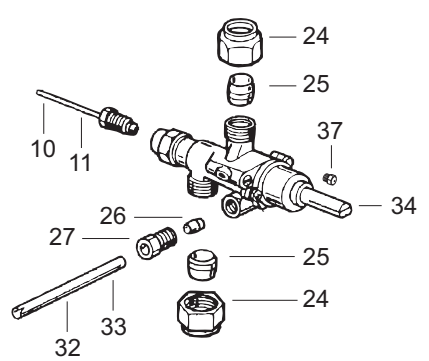

Зип Общепит

vsezip.ru

+7(812)987-08-81

Listino componenti per pagina 1

Зип Общепит

vsezip.ru

+7(812)987-08-81

1	UGELLO	VEDI TABELLA UGELLI MANUALE ISTRUZ. VOIR FICHER DES INJECTEURS SEE NOZZLE TABLE SIEHE DÜSEN TABELLE	
2	241202412	PORTA UGELLO (LAVORATO) PORTE GICLEUR NOZZLE HOLDER DUESENHALTER	
3	741312350	AERATORE PER BRUCIATORE RACCORD DE REGLAGE DE L'AIR AIR REGULATION SLEEVE LUFTRREGULIERHUELSE	
4	270200170	TUBO VENTURI TUBE VENTURI VENTURI TUBE VENTURIROHR	
5	790341600	TUBO VENTURI DM.22 FUOCHI TUBE VENTURI DM.22 VENTURE TUBE DM.22 VENTURIROHR DM. 22	
6	A00407 <i><u>Recommended spare parts</u></i>	ASS. PILOTA CUCINE GAS VEILLEUSE FEUX VIFS PILOT FOR OPEN BURNERS ZUNDFLAMMENBRENNERSATZ	
7	UGELLO	VEDI TABELLA UGELLI MANUALE ISTRUZ. VOIR FICHER DES INJECTEURS SEE NOZZLE TABLE SIEHE DÜSEN TABELLE	
8	711309770	SUPP. PILOTA BRUC. D-C. GRANDE SUPP.VEILLEUSE BRULEURE GRANDE DOUBLE COURONNE PILOT FOR BURNER ZUNDFLAMM.HAELTER.GROSSEN BRENNER	
9	770336640	SUPP. PILOTA BRUC. GRANDE R.+TP 1/2 SUPP.VEILLEUSE BRULEUR GRANDE RAPIDE PILOT FOR BURNER ZUNDFLAMM.HAELTER.GROSS SCHNELLBRE	
10	434008060 <i><u>Recommended spare parts</u></i>	TERMOCOPPIA TARGHET M8X1 L=600 THERMOCOUPLE M8X1 L= 600 MM THERMOCOUPLE M8X1 L= 600 MM THERMOELEMENTE M8X1 L= 600 MM	
11	434008085 <i><u>Recommended spare parts</u></i>	TERMOCOPPIA TARGET M8X1 L=850	
12	A00504	ASS. BRUC.S-900 ASS.BRULEURE S-900 BURNER ASSEMBLY S-900 BRENNER S-900	
13	290204930	COPER. BRUC.GRANDE D.COR.C/F.DM.3,5 COUVERCLE BRULEURE GRANDE D.C. LID FOR BIG BURNER BRENNERDECKE, GROSS	
14	770335110	PROTEZIONE PILOTA PROTECTION VEILLEUSE PROTECTION PILOT ZUNDFLAMME SCHUTZ	
15	770336750	BASE BRUC. GRANDE RAPIDO F.A. BASE BRULEUR GRANDE RAPIDE BURNER TYPE D BRENNERUNTERSATZ MITTEL SCHNELLTYPD	