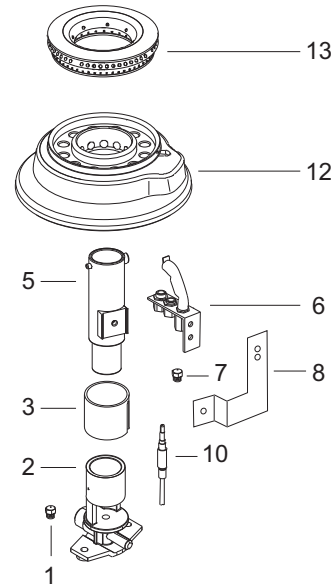

Зип Общепит

vsezip.ru

+7(812)987-08-81

Listino componenti per pagina 1

Зип Общепит

vsezip.ru

+7(812)987-08-81

1	UGELLO	VEDI TABELLA UGELLI MANUALE ISTRUZ. VOIR FICHER DES INJECTEURS SEE NOZZLE TABLE SIEHE DÜSEN TABELLE	
2	241202412	PORTA UGELLO (LAVORATO) PORTE GICLEUR NOZZLE HOLDER DUESENHALTER	
3	741312350	AERATORE PER BRUCIATORE RACCORD DE REGLAGE DE L'AIR AIR REGULATION SLEEVE LUFTRREGULIERHUELSE	
4	270200170	TUBO VENTURI TUBE VENTURI VENTURI TUBE VENTURIROHR	
5	790341600	TUBO VENTURI DM.22 FUOCHI TUBE VENTURI DM.22 VENTURE TUBE DM.22 VENTURIROHR DM. 22	
6	A00407 <i><u>Recommended spare parts</u></i>	ASS. PILOTA CUCINE GAS VEILLEUSE FEUX VIFS PILOT FOR OPEN BURNERS ZUNDFLAMMENBRENNERSATZ	
7	UGELLO	VEDI TABELLA UGELLI MANUALE ISTRUZ. VOIR FICHER DES INJECTEURS SEE NOZZLE TABLE SIEHE DÜSEN TABELLE	
8	711309770	SUPP. PILOTA BRUC. D-C. GRANDE SUPP.VEILLEUSE BRULEURE GRANDE DOUBLE COURONNE PILOT FOR BURNER ZUNDFLAMM.HAELTER.GROSSEN BRENNER	
9	770336640	SUPP. PILOTA BRUC. GRANDE R.+TP 1/2 SUPP.VEILLEUSE BRULEUR GRANDE RAPIDE PILOT FOR BURNER ZUNDFLAMM.HAELTER.GROSS SCHNELLBRE	
10	434008060 <i><u>Recommended spare parts</u></i>	TERMOCOPPIA TARGHET M8X1 L=600 THERMOCOUPLE M8X1 L= 600 MM THERMOCOUPLE M8X1 L= 600 MM THERMOELEMENTE M8X1 L= 600 MM	
11	434008085 <i><u>Recommended spare parts</u></i>	TERMOCOPPIA TARGET M8X1 L=850	
12	A00504	ASS. BRUC.S-900 ASS.BRULEURE S-900 BURNER ASSEMBLY S-900 BRENNER S-900	
13	290204930	COPER. BRUC.GRANDE D.COR.C/F.DM.3,5 COUVERCLE BRULEURE GRANDE D.C. LID FOR BIG BURNER BRENNERDECKE, GROSS	
14	770335110	PROTEZIONE PILOTA PROTECTION VEILLEUSE PROTECTION PILOT ZUNDFLAMME SCHUTZ	
15	770336750	BASE BRUC. GRANDE RAPIDO F.A. BASE BRULEUR GRANDE RAPIDE BURNER TYPE D BRENNERUNTERSATZ MITTEL SCHNELLTYPD	