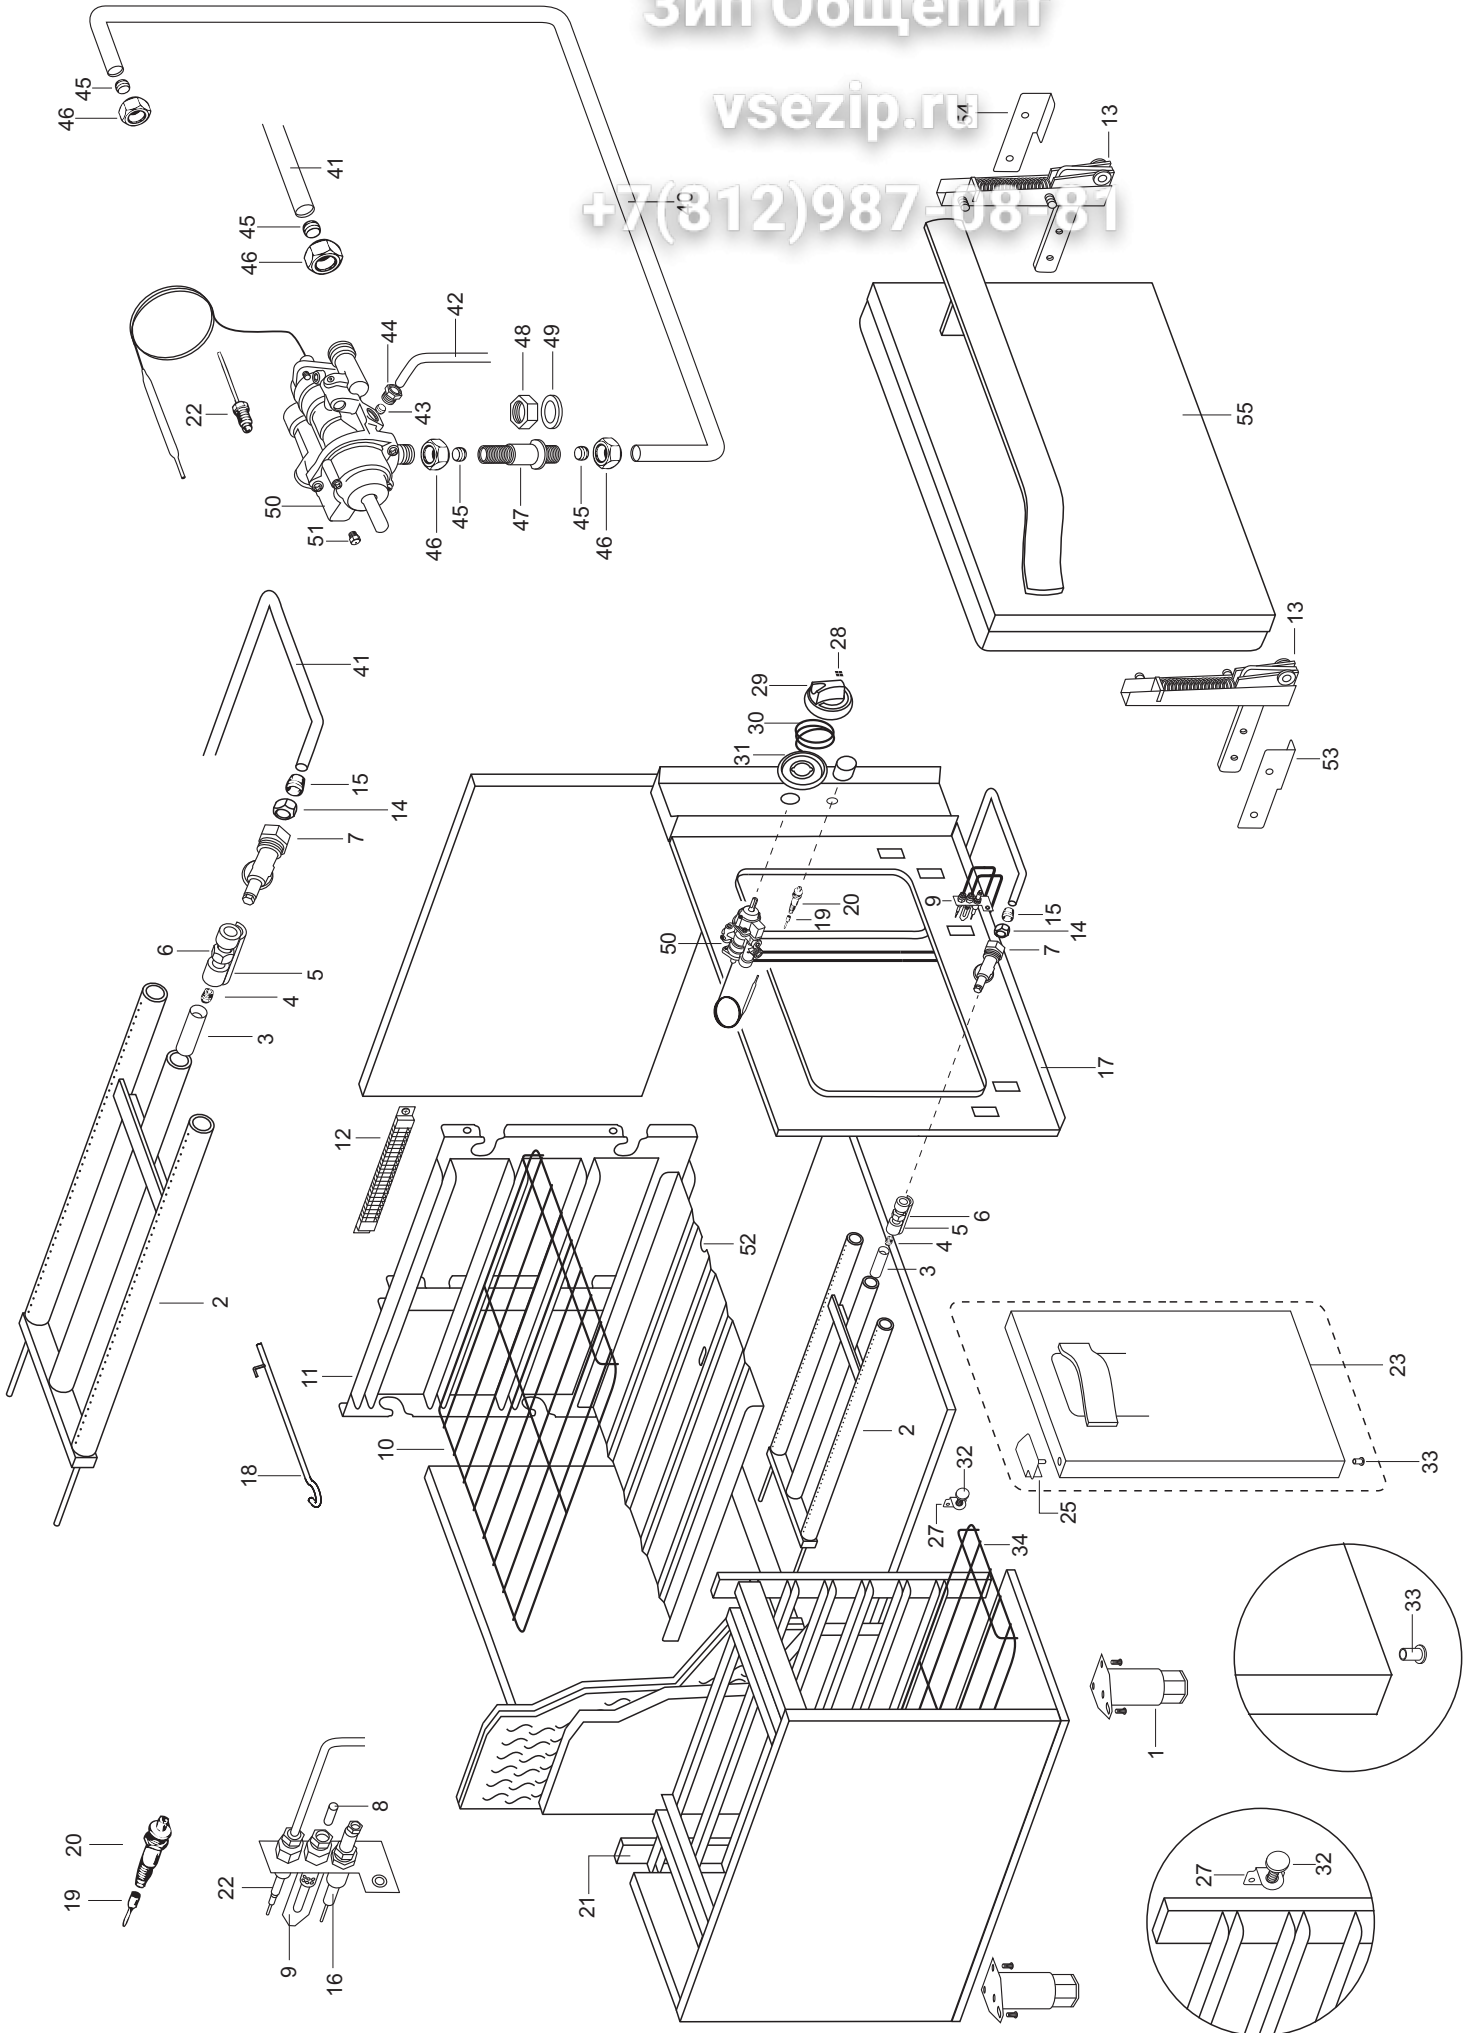

Зип Общепит

vsezip.ru

+7(812)987-98-81

Listino componenti per pagina 4

Зип Общепит

sezip.ru

7(812)987-08-81

1	290120510	ASS. PIEDE FLANG. DM.58 REG.95-160 ASS. PIED FLANG.REGABLE 9 DM.58 FLANGED FOOT ASS. DM.58 REG.9 GEFLANSCHTER FUSS DM.58 REG.9	
2	790117170	ASS. BRUCIATORE FORNO S-900 ASS.BRULEURE FOUR S-900 OVEN BURNER ASS. 900 S OFEN BRENNER SATZ S-900	
3	770328740	TUBO VENTURI LAVORATO TUBE VENTURI OUVRE VENTURI TUBE BEARBEITET VENTURIROHR	
4	UGELLO	VEDI TABELLA UGELLI MANUALE ISTRUZ. VOIR FICHIER DES INJECTEURS SEE NOZZLE TABLE SIEHE DÜSEN TABELLE	
5	770107150	ASS. GUIDA VENTURI ASS.CONDUC.VENTURI VENTURI SLIDE ASS. VENTURI LEITUNG SATZ	
6	270200540	DADO M14 PER PORTAUGELLO ECROU POUR PORTE VEILLEUSE NUT M14 FOR NOZZLE SUPPORT MUTTER M14 FUER DUESENHALTERUNG	
7	A00024	ASS.GOMITO 90° RACCORD COUDE 90° 90° ELBOW WINKELSATZ 90°	
8	UGELLO	VEDI TABELLA UGELLI MANUALE ISTRUZ. VOIR FICHIER DES INJECTEURS SEE NOZZLE TABLE SIEHE DÜSEN TABELLE	
9	436201 <i><u>Recommended spare parts</u></i>	PILOTA TIPO 526FSUF4 VEILLEUSE 526GDUG4 PILOT BURNER 526GDUG4 ZUENDFLAMMENBRENNER	
10	241200292	GRIGLIA FORNO S/900 GRILLE POUR FOUR GN2/1 WIRE OVEN SHELF GN 2/1 BACKOFENROST GN2/1	
11	A00531	ASS.GUIDA FORNO CON PERNI(SMALTATA) ASS. GLISSIERE FOUR AVEC PIVOT ENAMELLED OVEN TRAY SLIDE ASS. WITH PIVOT EMAILIERTEN SCHIENENPAAR SATZT MIT BOLZEN	
12	770324460	PROTEZIONE PER BULBO PROTECTION BULBE BULB PROTECTION KOLBEN SCHUTZ	
13	A00006 <i><u>Recommended spare parts</u></i>	ASS.CERNIERA PORTINA FORNO CHARNIERE DE PORTE(LA PAIRE) DOOR HINGE (1 PAIR) TUERSCHARNIERE,PAAR	
14	270201680	DADO PER BICONO 10/S-M20X1,5 ECROU POUR BICONE 10/S-M20X1,5 NUT FOR NOSE CONE 10/S-M20X1,5 MUTTER FUER BICONE 10/S-M20X1,5	
15	270201580	BICONO DM.10 S BICONE DIAM.10 S NOSE CONE DIAM.10 S BICONE DIAM.10 S