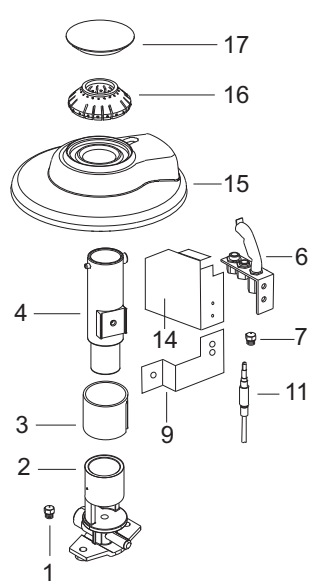

Зип Общепит

vsezip.ru

+7(812)987-08-81

Listino componenti per pagina 1

Зип Общепит

vsezip.ru

+7(812)987-08-81

1	UGELLO	VEDI TABELLA UGELLI MANUALE ISTRUZ. VOIR FICHER DES INJECTEURS SEE NOZZLE TABLE SIEHE DÜSEN TABELLE	
2	241202412	PORTA UGELLO (LAVORATO) PORTE GICLEUR NOZZLE HOLDER DUESENHALTER	
3	741312350	AERATORE PER BRUCIATORE RACCORD DE REGLAGE DE L'AIR AIR REGULATION SLEEVE LUFTRREGULIERHUELSE	
4	270200170	TUBO VENTURI TUBE VENTURI VENTURI TUBE VENTURIROHR	
5	790341600	TUBO VENTURI DM.22 FUOCHI TUBE VENTURI DM.22 VENTURE TUBE DM.22 VENTURIROHR DM. 22	
6	A00407 <i><u>Recommended spare parts</u></i>	ASS. PILOTA CUCINE GAS VEILLEUSE FEUX VIFS PILOT FOR OPEN BURNERS ZUNDFLAMMENBRENNERSATZ	
7	UGELLO	VEDI TABELLA UGELLI MANUALE ISTRUZ. VOIR FICHER DES INJECTEURS SEE NOZZLE TABLE SIEHE DÜSEN TABELLE	
8	711309770	SUPP. PILOTA BRUC. D-C. GRANDE SUPP.VEILLEUSE BRULEURE GRANDE DOUBLE COURONNE PILOT FOR BURNER ZUNDFLAMM.HAELTER.GROSSEN BRENNER	
9	770336640	SUPP. PILOTA BRUC. GRANDE R.+TP 1/2 SUPP.VEILLEUSE BRULEUR GRANDE RAPIDE PILOT FOR BURNER ZUNDFLAMM.HAELTER.GROSS SCHNELLBRE	
10	434008060 <i><u>Recommended spare parts</u></i>	TERMOCOPPIA TARGHET M8X1 L=600 THERMOCOUPLE M8X1 L= 600 MM THERMOCOUPLE M8X1 L= 600 MM THERMOELEMENTE M8X1 L= 600 MM	
11	434008085 <i><u>Recommended spare parts</u></i>	TERMOCOPPIA TARGET M8X1 L=850	
12	A00504	ASS. BRUC.S-900 ASS.BRULEURE S-900 BURNER ASSEMBLY S-900 BRENNER S-900	
13	290204930	COPER. BRUC.GRANDE D.COR.C/F.DM.3,5 COUVERCLE BRULEURE GRANDE D.C. LID FOR BIG BURNER BRENNERDECKE, GROSS	
14	770335110	PROTEZIONE PILOTA PROTECTION VEILLEUSE PROTECTION PILOT ZUNDFLAMME SCHUTZ	
15	770336750	BASE BRUC. GRANDE RAPIDO F.A. BASE BRULEUR GRANDE RAPIDE BURNER TYPE D BRENNERUNTERSATZ MITTEL SCHNELLTYPD	