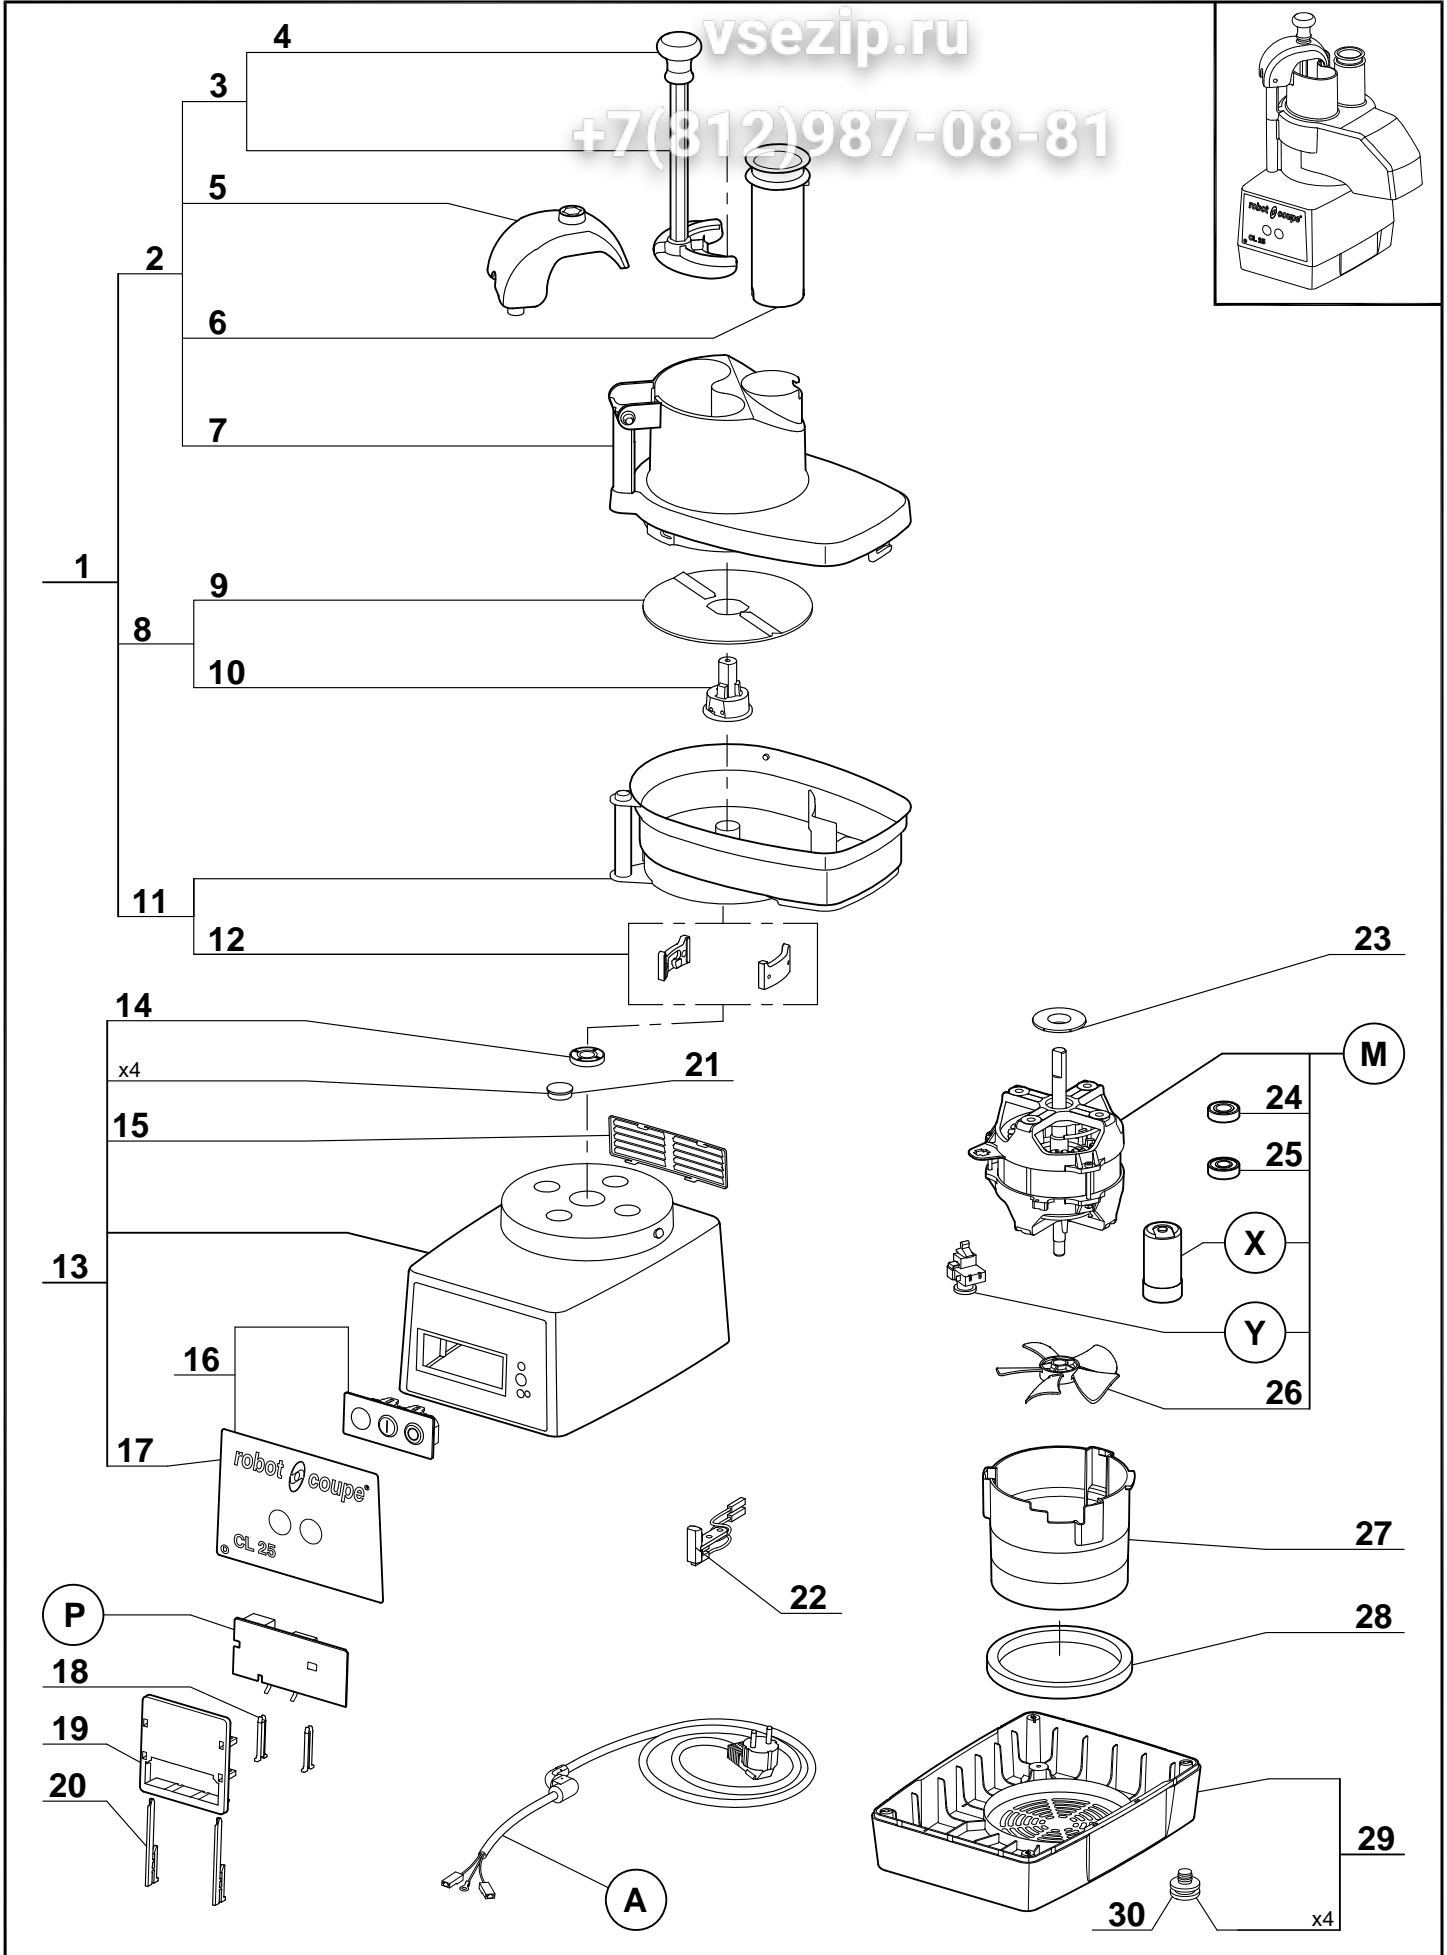

vsezip.ru
+7(812)987-08-81

Pos.	Part No	Beschreibung	Pos.	Part No	Beschreibung
A	504275	ANSCHLUSSKAB SURM UK			
M	3153	H50 220V 60HZ R3D 1500			
P	103691	PLATINE R301D/CL30 230V			
X	600018	KONDENSATOR 60MF 250/290V			
Y	504674	MOTORRELAIS			
001	27252	ZUBEHOR G-SCHNEIDE R401			
002	117079	GEMUESCHNEIDERBERTEIL			
003	29324	PUSHER ACC CL30/R302/PLUS			
004	102021	STOPFERGRIFF			
005	102020	STOPFERFUHRUNG R302/R402			
006	102022	KAROTTEN STOPFER CL30			
007	102016	DECKEL CL CL30/R302			
008	102019	AUSWURFSCHIEBE . CL30/R302			
009	117092	AUSWERFERSCHIE.ZWEISEITIG			
010	117091	NABE AUSWURFSCHIEBE			
011	104076	GEMUESESCHN.SCHUSS. R401			
012	29081	VERRIEGELUNGSPLATTE R3/R301U KOMPL.			
013	39304	MOTORGEHAEUSE KPL.			
014	501010	DICHTUNGSRING 15X35X6			
015	104122	LUFTUNGSGITTER R401			
016	39305	BEDIENFELD KOMPL.CL25D			
017	39786	FRONTPLATTE			
018	102913	SICHERUNGSSTIFT BEDIENF			
019	102911	LEITERPLATTENHALTER. R302			
020	117703	SICHERUNGSSTIFT TASTENPLA			
021	104070	ABDECKKAPPE R401 M.GRAU			
022	29379	REEDKONTAKT			
023	104078	ZENTRIERING MOTOR			
024	504229	LAGER 6002			
025	600457	LAGER 6201 2RS			
026	117610	VENTILATOR RC			
027	104110	LUFTERFLUGELABDECK. R401			
028	101099	DMPFUNGSPUFFER R201/R2-A			
029	39201	GEHAUSE UNTEN R401			
030	101082	FUSS			