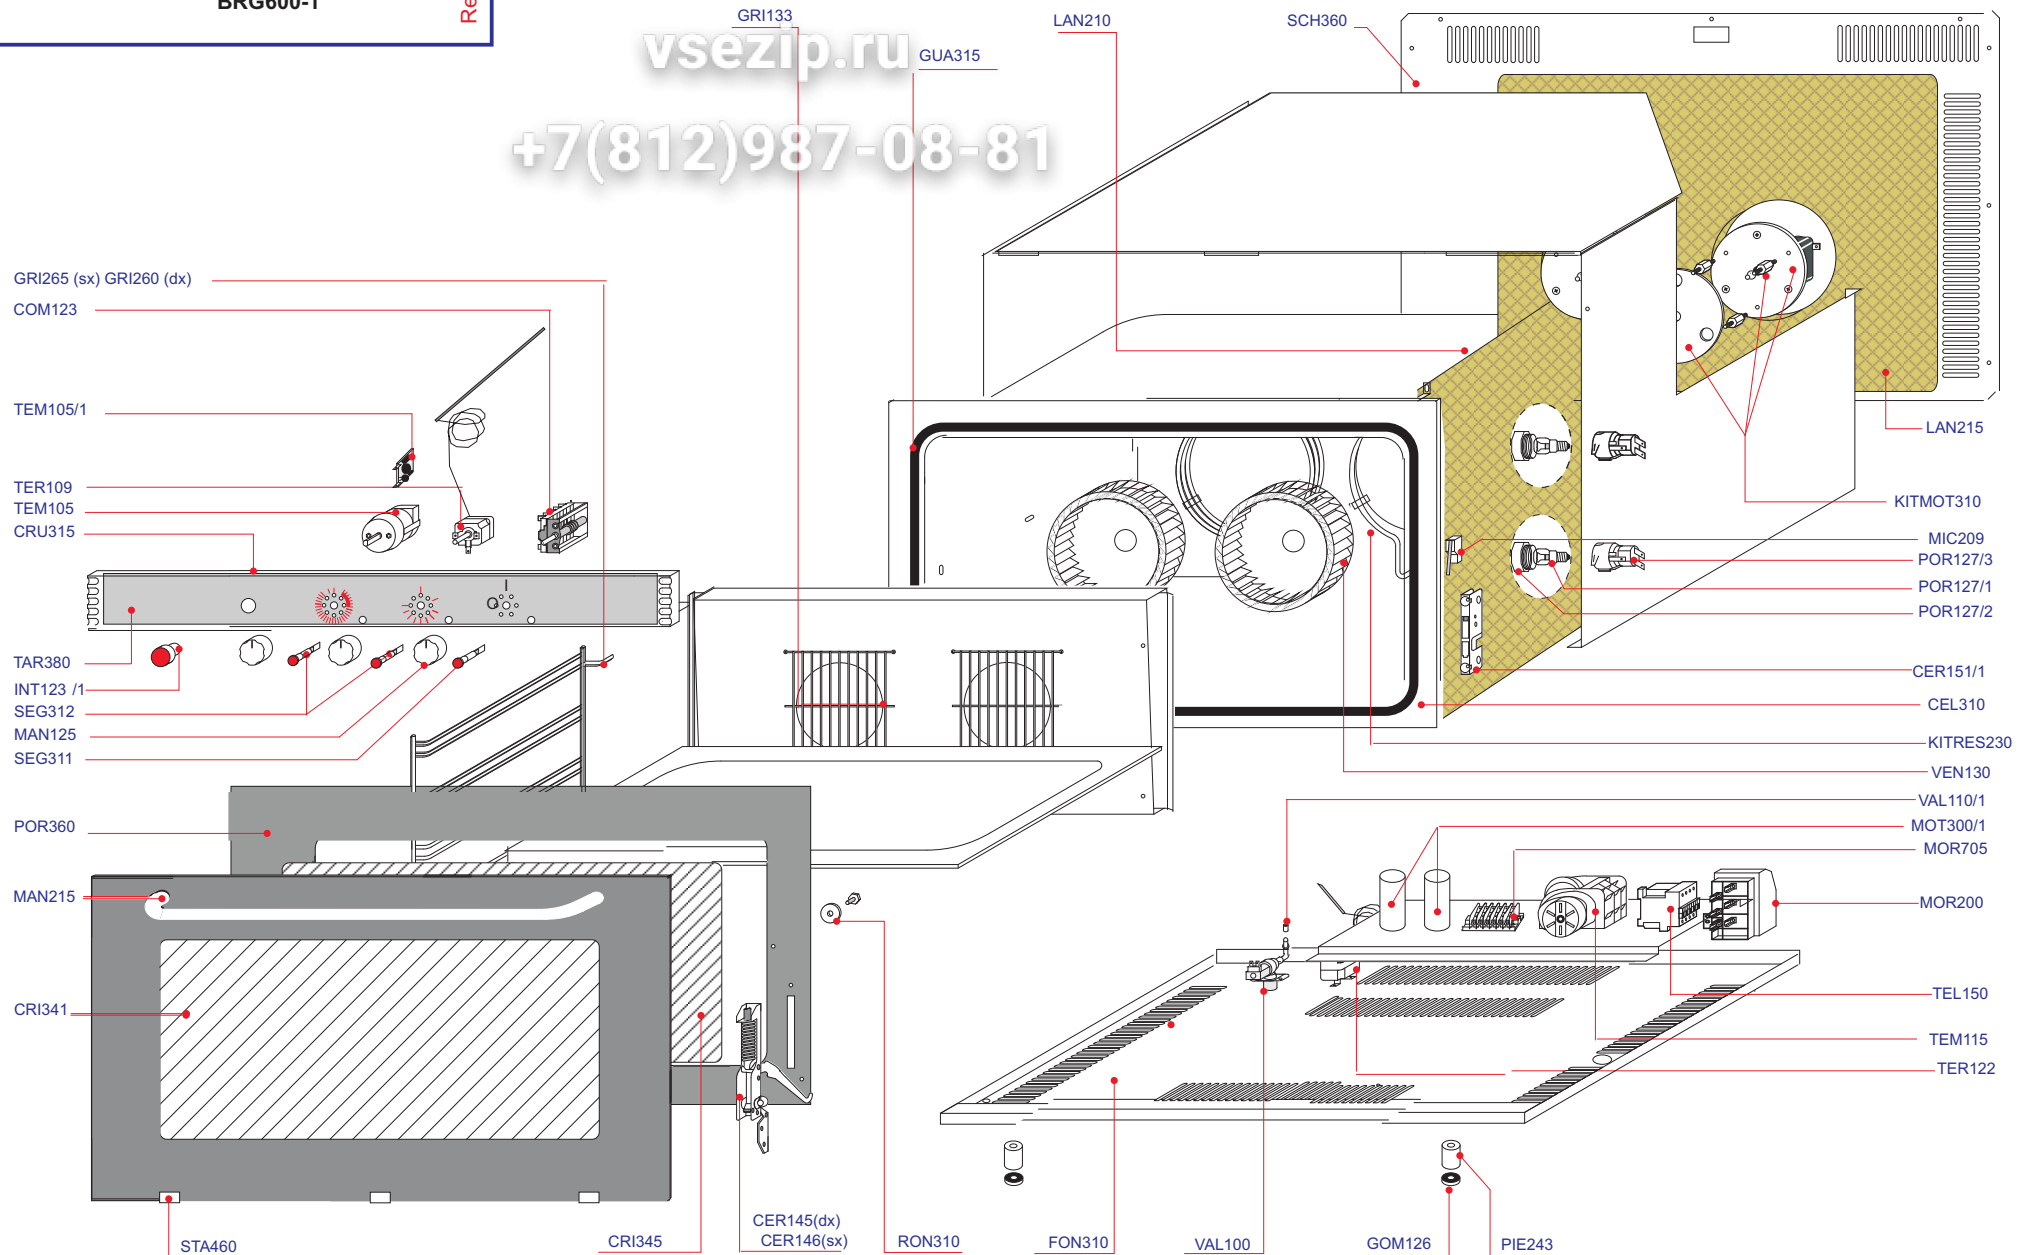

Rev. 02

Зип Общепит**vsezip.ru****+7(812)987-08-81****IT****GB****FR****DE****ES**

CEL310	CELLA INOX	STAINLESS STEEL BOX	CELLULE INXYDABLE	EDELSTAHZELLE	CELDA INOXYDABLE
CER145	CERNIERA DESTRA	RIGHT-HAND HINGE	CHARNIÈRE DROITE	RECHTES SCHARNIER	BISAGRA DERECHA
CER146	CERNIERA SINISTRA	LEFT-HAND HINGE	CHARNIÈRE GAUCHE	LINKES SCHARNIER	BISAGRA IZQUIERDO
CER151/1	PORTARULLINO PER CERNIERA	PIVOT HOLDER FOR HINGE	PORTE AIGUILLE DE ROULEMENT	ROLLENTRÄGER FÜR SCHARNIER	SOSTENIDOR PAR BISAGRA
COM123	COMMUTATORE	COMMUTATOR	COMMUTATEUR	UMSCHALTER	CONMUTADOR
CRI341	CRISTALLO ESTERNO	EXTERNAL PLATE GLASS	VITRE EXTERNE	AUSSENGLAS	CRISTAL EXTERIOR
CRI345	CRISTALLO INTERNO	INTERNAL PLATE GLASS	VITRE INTERNE	INNENGLAS	CRISTAL INTERIOR
CRU315	CRUSCOTTO	INSTRUMENT PANEL	BANDEAU DE COMMANDES	BEDIENBLENDE	TALERO DE INSTRUMENTS
FON310	FONDO LAMIERA ZINCATA	GALVANISED SHEET BOTTOM	FON EN TÔLE ZINGUÉE	BLATTUNTERSEITE	FONDO GALVANIZADO
GOM126	GOMMA PER PIEDINO	FOOT RUBBER BUFFER	CAOUTCHOUC POUR BROCHE	GUMMITEIL FÜR DEN FUSS	CAUCHO DEL PIE
GRI133	GRIGLIA PARAVENTOLA	FAN GRILL	GRILLE DE VENTILATEUR	LÜFTERABDECKUNGSGITTER	REJILLA DE PROTECCIÓN
					VENTILADOR
GRI260	GRIGLIA LATERALE DESTRA	RIGHT SIDE GRILL	GRILLE LATÉRALE DROITE	RECHTES SEITLICHES GITTER	REJILLA DE LADO DERECHO
GRI265	GRIGLIA LATERALE SINISTRA	LEFT SIDE GRILL	GRILLE LATÉRALE GAUCHE	LINKES SEITLICHES GITTER	REJILLA DE LADO IZQUIERDO
GUA315	GUARNIZIONE PORTA INTERNA	INTERNAL DOOR SEAL	JOINT PORTE INTERNE	DICHTUNG INNENTÜR	BURLETE PUERTA INTERIOR
INT123/1	PULSANTE	BUTTON	BOUTON-POUSSOIR	TASTE	BOTÓN
KITMOT310	MOTORE MONOFASE	SINGLE-PHASE MOTOR	MOTEUR MONOPHASÉ	EINPHASIGER MOTOR	MOTOR MONOFÁSICO
KITRES230	RESISTENZA	RESISTOR	RÉSISTANCE	WIDERSTAND	RESISTENCIA
LAN210	PANNELLO ISOLANTE LATERALE	INSULATING SIDE PANEL	PANNEAU ISOLANT	ISOLIERENDE PANEEL	PANEL AISLADOR
LAN215	PANNELLO ISOLANTE SCHIENA	INSULATING BACK PANEL	PANNEAU ISOLANT	ISOLIERENDE PANEEL	PANEL AISLADOR
MAN125	MANOPOLA	KNOB	MANETTE	BEDIENKNOPF	MANOPLA
MAN215	MANIGLIA	HANDLE	POIGNÉE	GRIFF	MANIJA
MIC209	MICROINTERRUPTORE PORTA	DOOR MICRO-SWITCH	MINIRUPTER PORTE	MIKROSCHALTER TÜR	MICRO INTERRUPTOR PORTE
MOR200	MORSETTIERA ALIMENTAZIONE	SUPPLY TERMINAL BOARD	BORNE ALIMENTATION	VERSORGUNGSKLEMMENLEISTE	CAJA DE BORNES ALIMENTACIÓN
MOR705	MORSETTIERA DI DERIVAZIONE	BRANCH TERMINAL BOARD	BORNE DE DÉRIVATION	ABZWEIGUNGSKLEMMENLEISTE	CAJA DE BORNES DERIVACIÓN
MOT300/1	CONDENSATORE	CAPACITOR	CONDENSATEUR	KONDENSATOR	CONDENSATOR
PIE243	PIEDINO	FOOT	PIED	FUSS	PATA
POR127/1	LAMPADA	LAMP	LAMPE	LAMPEN	LAMPARA
POR127/2	VETRO PORTALAMPADA	LIGHT-HOLDING GLASS	VERRE PORTE-LAMPE	LAMPENFASSUNGSGLAS	CRISTAL PORTA-LÁMPARA
POR127/3	PORTALAMPADA	LAMPHOLDER	PORTE-LAMPE	LAMPENFASSUNG	PORTA-LAMPARA
POR360	PORTA INOX	STAINLESS STEEL DOOR	PORTE INOXYDABLE	EDELSTAHLTÜR	PUERTA INOXYDABLE
RON310	RONDELLA FERMAVETRO	GLASS-HOLDING COLLAR	RONDELLE ÇALE-VERRE	GLASHALTER-UNTERLEGSCHLEIBE	DISCO FIJA CRISTAL
SCH360	SCHIENA ZINCATA	GALVANISED BACK	DOS ZINGUÉE	VERZINKTES RÜCKENTEIL	ESPALDA GALVANIZADA
SEG311	SEGNALATORE LUMINOSO	LIGHT INDICATOR	SIGNAL LUMINEUX	LEUCHTMELDER	SEÑAL LUMINOSA
SEG312	SEGNALATORE LUMINOSO	LIGHT INDICATOR	SIGNAL LUMINEUX	LEUCHTMELDER	SEÑAL LUMINOSA
STA460	FERMAVETRO	GLASS TOP	FERME VERRE	GLASHALTELEISTE	FIJA CRISTAL
TAR380	TARGA SERIGRAFATA	SCREEN PRINTED PLATE	PLAQUE SERIGRAPHIÉE	SIBDRUCKSCHILD	PLACA SERIGRAFADA
TEL150	TELERUTTORE	REMOTE CONTROL SWITCH	TÉLÉRUPTEUR	SCHÜTZ	TELERUPTOR
TEM105	TEMPORIZZATORE	TIMER	TEMPORISATEUR	ZEITSCHALTUHR	TEMPORIZADOR
TEM105/1	AVVISATORE ACUSTICO	BUZZER	AVVERTISSEUR ACOUSTIQUE	SUMMER	AVISO ACÚSTICO
TEM115	TEMPORIZZATORE A CAMME	CAM TIMER	TEMPORISATEUR CAMES	OKEN ZEITSCHALTUHR	TEMPORIZADOR A CAMME
TER109	TERMOSTATO	THERMOSTAT	THERMOSTAT	THERMOSTAT	TERMOSTATO
TER122	TERMOSTATO DI SICUREZZA	SAFETY THERMOSTAT	THERMOSTAT DE SÉCURITÉ	SICHERHEITSTHERMOSTAT	TERMOSTATO DE SEGURIDAD
VAL100	ELETTROVALVOLA	SOLENOID VALVE	ÉCTROSOUPE	MAGNETVENTIL	ELECTROVÁLVULA
VAL110/1	RIDUTTORE DI PORTATA ROSSO	RED FLOW-RATE REDUCTION	RÉDUCTEUR DE DÉBIT ROUGE	STROMVENTIL ROT	REDUCTOR DE ALCANCE
VEN130	VENTOLA	FAN	VENTILATEUR	LÜFTERRAD	VENTLADOR