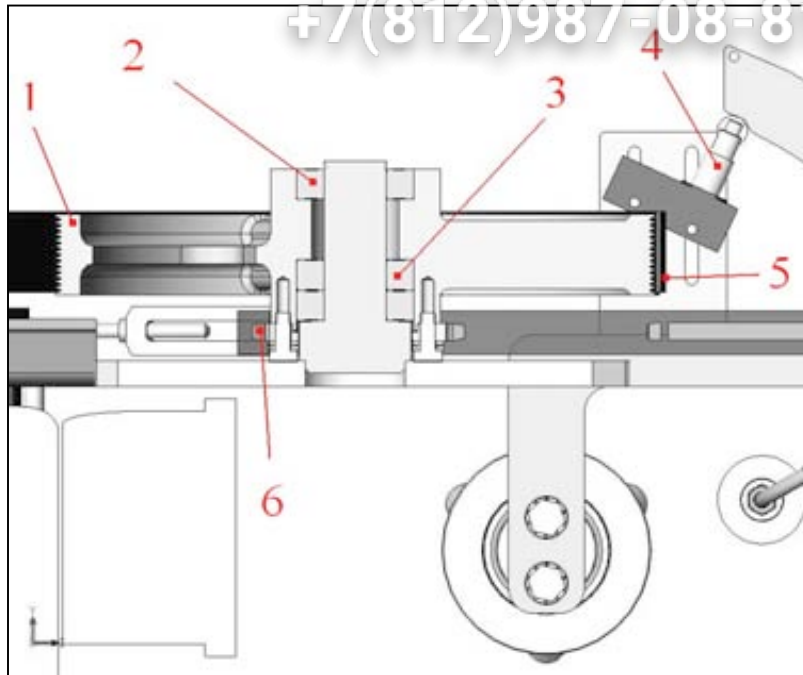

Зип Общепит

vsezip.ru

+7(812)987-08-81

IMPASTATRICI A VASCA ESTRAIBILE VE-80

Зип Ощепит
vsezip.ru
+7(812)987-08-81

Zip Ообщепит

vsezip.ru

ELENCO PARTI DI RICAMBIO TABELLA CODICI VE80-120

+7(812)987-08-81

Pos	Codice	Descrizione	VE-80	VE-120
1	204002-1	PULEGGIA RINVIO VE-200	1	1
2	COMMERCIO	CUSCINETTO 6005	1	1
3	COMMERCIO	CUSCINETTO 6005	2	2
4	25001320	MICRO PIZZATO MV-15	1	1
5	12003945	CINGHIA POLY-V "J"13 (864)	1	1
6	167139	CORONA Z=20 1/2 x 5/16	1	1
7	COMMERCIO	CALETTATORE BIKON 7000-A 42x75	1	1
8	206044	PULEGGIA SPIRALE VE-80 VE-120	1	1
9	12003978	CONGHIA POLY-V "J"21 (1910)	1	1
10	COMMERCIO	CUSCINETTO 32309	2	2
11	19000034	ANELLO MIM 62-100-12	1	1
12	167061-1	ASSIEME SPIRALE VE-80 VE-120	1	1
13	167055-2	ALBERO SPIRALE VE-80 VE-120	1	1
14	206039	ALBERO RUOTE DI FRIZIONE VE-80 VE-120	1	1
15	COMMERCIO	RUOTA FRIZIONE 200 H50	1	1
16	COMMERCIO	RUOTA FRIZIONE 200 H75	1	1
17	COMMERCIO	CUSCINETTO 3207	1	1
18	COMMERCIO	CUSCINETTO 6207	1	1
19	COMMERCIO	CALETTATORE BIKON 7000-A 35x60	1	1
20	14002824	PIEDINO M14x75 MARTIN 25000-F	4	4
21	11010107	VENTILATORE UF15-P	1	1
22	25001320	MICRO PIZZATO MV-15	2	2
23	11000707	MOTORE G80 B14 4 Poli 0,75Kw	1	1
24	11001814	MOTORE G132 B14 4/8 Poli 4,5/8Kw	1	1
25	204036	MANTELLINO MAGNETE VE-200	1	1
26	167126	ASSIEME VASCA VE-80	1	
	167046-1	ASSIEME VASCA VE-120		1
27	167047-2	ALBERO VASCA VE-80 VE-120	1	1
28	19000034	ANELLO MIM 62-100-12	1	1
29	206038	ASSIEME IMPUGNATURA VE-80 VE-120	1	1
30	17001073	RUOTA PIROETTANTE 150x40 art.659304	1	1
31	17001081	RUOTA IN VULKOLLAN 175x35 art.654105	2	2
32	25001329	PROXIMITY NC	1	1