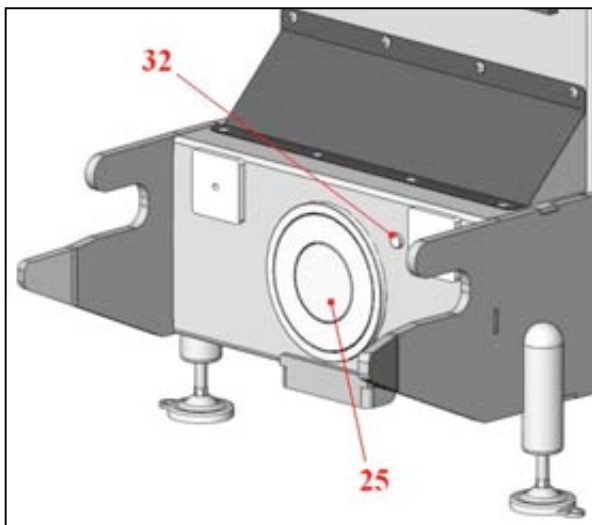

Зип Ощепит
vsezip.ru
+7(812)987-08-81

Zip Ообщепит

vsezip.ru

ELENCO PARTI DI RICAMBIO TABELLA CODICI VE80-120

+7(812)987-08-81

Pos	Codice	Descrizione	VE-80	VE-120
1	204002-1	PULEGGIA RINVIO VE-200	1	1
2	COMMERCIO	CUSCINETTO 6005	1	1
3	COMMERCIO	CUSCINETTO 6005	2	2
4	25001320	MICRO PIZZATO MV-15	1	1
5	12003945	CINGHIA POLY-V "J"13 (864)	1	1
6	167139	CORONA Z=20 1/2 x 5/16	1	1
7	COMMERCIO	CALETTATORE BIKON 7000-A 42x75	1	1
8	206044	PULEGGIA SPIRALE VE-80 VE-120	1	1
9	12003978	CONGHIA POLY-V "J"21 (1910)	1	1
10	COMMERCIO	CUSCINETTO 32309	2	2
11	19000034	ANELLO MIM 62-100-12	1	1
12	167061-1	ASSIEME SPIRALE VE-80 VE-120	1	1
13	167055-2	ALBERO SPIRALE VE-80 VE-120	1	1
14	206039	ALBERO RUOTE DI FRIZIONE VE-80 VE-120	1	1
15	COMMERCIO	RUOTA FRIZIONE 200 H50	1	1
16	COMMERCIO	RUOTA FRIZIONE 200 H75	1	1
17	COMMERCIO	CUSCINETTO 3207	1	1
18	COMMERCIO	CUSCINETTO 6207	1	1
19	COMMERCIO	CALETTATORE BIKON 7000-A 35x60	1	1
20	14002824	PIEDINO M14x75 MARTIN 25000-F	4	4
21	11010107	VENTILATORE UF15-P	1	1
22	25001320	MICRO PIZZATO MV-15	2	2
23	11000707	MOTORE G80 B14 4 Poli 0,75Kw	1	1
24	11001814	MOTORE G132 B14 4/8 Poli 4,5/8Kw	1	1
25	204036	MANTELLINO MAGNETE VE-200	1	1
26	167126	ASSIEME VASCA VE-80	1	
	167046-1	ASSIEME VASCA VE-120		1
27	167047-2	ALBERO VASCA VE-80 VE-120	1	1
28	19000034	ANELLO MIM 62-100-12	1	1
29	206038	ASSIEME IMPUGNATURA VE-80 VE-120	1	1
30	17001073	RUOTA PIROETTANTE 150x40 art.659304	1	1
31	17001081	RUOTA IN VULKOLLAN 175x35 art.654105	2	2
32	25001329	PROXIMITY NC	1	1