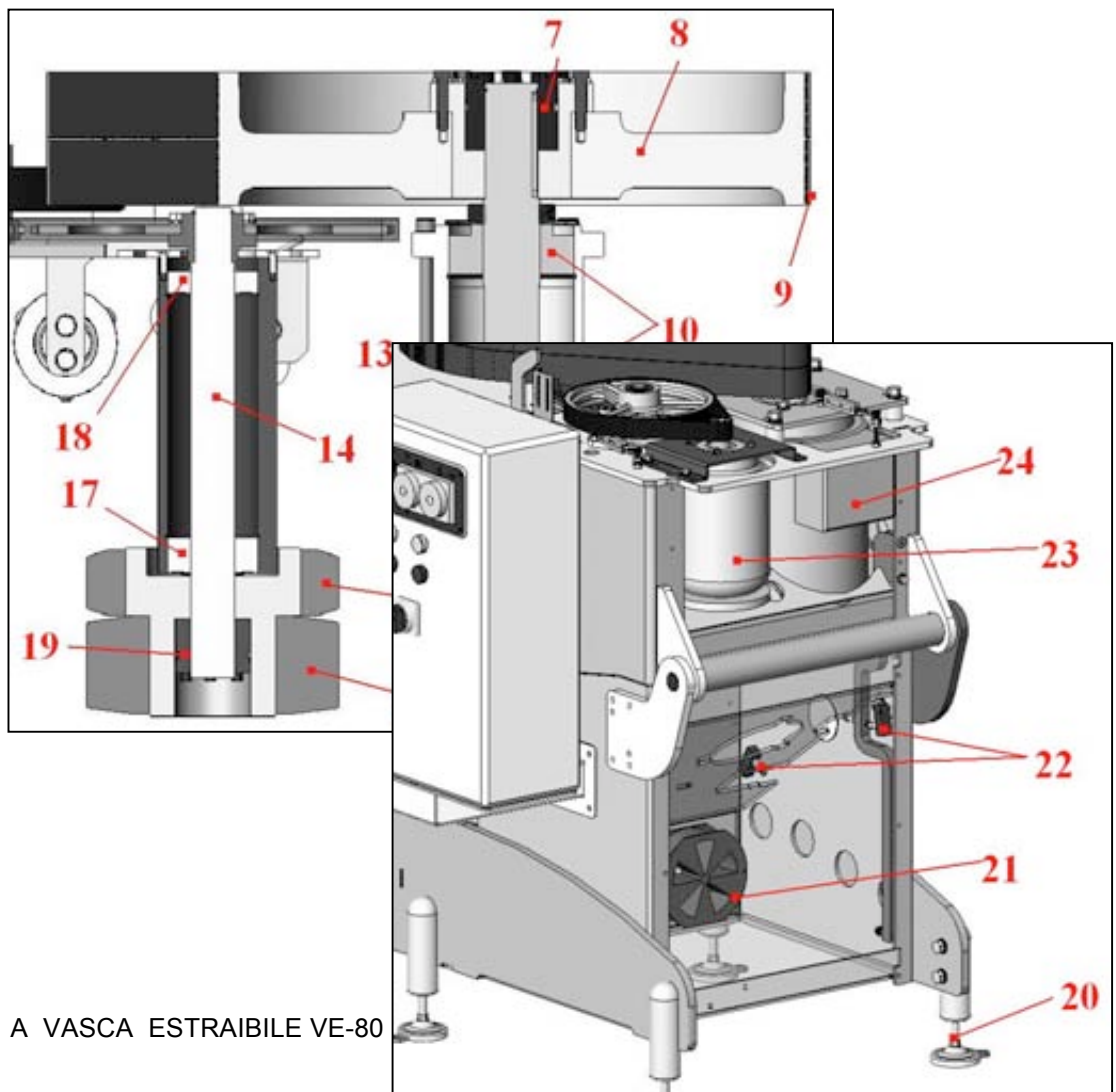

Зип Общепит

vsezip.ru

+7(812)987-08-81

IMPASTATRICI A VASCA ESTRAIBILE VE-80

Зип Ощепит
vsezip.ru
+7(812)987-08-81

Zip Ообщепит

vsezip.ru

ELENCO PARTI DI RICAMBIO TABELLA CODICI VE80-120

+7(812)987-08-81

Pos	Codice	Descrizione	VE-80	VE-120
1	204002-1	PULEGGIA RINVIO VE-200	1	1
2	COMMERCIO	CUSCINETTO 6005	1	1
3	COMMERCIO	CUSCINETTO 6005	2	2
4	25001320	MICRO PIZZATO MV-15	1	1
5	12003945	CINGHIA POLY-V "J"13 (864)	1	1
6	167139	CORONA Z=20 1/2 x 5/16	1	1
7	COMMERCIO	CALETTATORE BIKON 7000-A 42x75	1	1
8	206044	PULEGGIA SPIRALE VE-80 VE-120	1	1
9	12003978	CONGHIA POLY-V "J"21 (1910)	1	1
10	COMMERCIO	CUSCINETTO 32309	2	2
11	19000034	ANELLO MIM 62-100-12	1	1
12	167061-1	ASSIEME SPIRALE VE-80 VE-120	1	1
13	167055-2	ALBERO SPIRALE VE-80 VE-120	1	1
14	206039	ALBERO RUOTE DI FRIZIONE VE-80 VE-120	1	1
15	COMMERCIO	RUOTA FRIZIONE 200 H50	1	1
16	COMMERCIO	RUOTA FRIZIONE 200 H75	1	1
17	COMMERCIO	CUSCINETTO 3207	1	1
18	COMMERCIO	CUSCINETTO 6207	1	1
19	COMMERCIO	CALETTATORE BIKON 7000-A 35x60	1	1
20	14002824	PIEDINO M14x75 MARTIN 25000-F	4	4
21	11010107	VENTILATORE UF15-P	1	1
22	25001320	MICRO PIZZATO MV-15	2	2
23	11000707	MOTORE G80 B14 4 Poli 0,75Kw	1	1
24	11001814	MOTORE G132 B14 4/8 Poli 4,5/8Kw	1	1
25	204036	MANTELLINO MAGNETE VE-200	1	1
26	167126	ASSIEME VASCA VE-80	1	
	167046-1	ASSIEME VASCA VE-120		1
27	167047-2	ALBERO VASCA VE-80 VE-120	1	1
28	19000034	ANELLO MIM 62-100-12	1	1
29	206038	ASSIEME IMPUGNATURA VE-80 VE-120	1	1
30	17001073	RUOTA PIROETTANTE 150x40 art.659304	1	1
31	17001081	RUOTA IN VULKOLLAN 175x35 art.654105	2	2
32	25001329	PROXIMITY NC	1	1