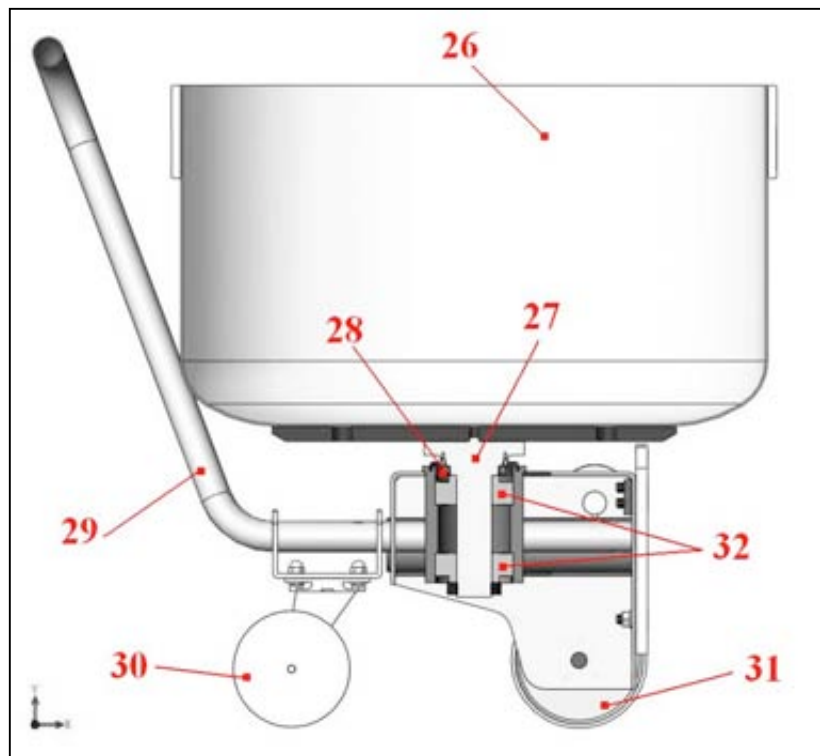

Зип Общепит

vsezip.ru

+7(812)987-08-81

IMPASTATRICI A VASCA ESTRAIBILE VE-80

Зип Ощепит
vsezip.ru
+7(812)987-08-81

Zip Ообщепит

vsezip.ru

ELENCO PARTI DI RICAMBIO TABELLA CODICI VE80-120

+7(812)987-08-81

Pos	Codice	Descrizione	VE-80	VE-120
1	204002-1	PULEGGIA RINVIO VE-200	1	1
2	COMMERCIO	CUSCINETTO 6005	1	1
3	COMMERCIO	CUSCINETTO 6005	2	2
4	25001320	MICRO PIZZATO MV-15	1	1
5	12003945	CINGHIA POLY-V "J"13 (864)	1	1
6	167139	CORONA Z=20 1/2 x 5/16	1	1
7	COMMERCIO	CALETTATORE BIKON 7000-A 42x75	1	1
8	206044	PULEGGIA SPIRALE VE-80 VE-120	1	1
9	12003978	CONGHIA POLY-V "J"21 (1910)	1	1
10	COMMERCIO	CUSCINETTO 32309	2	2
11	19000034	ANELLO MIM 62-100-12	1	1
12	167061-1	ASSIEME SPIRALE VE-80 VE-120	1	1
13	167055-2	ALBERO SPIRALE VE-80 VE-120	1	1
14	206039	ALBERO RUOTE DI FRIZIONE VE-80 VE-120	1	1
15	COMMERCIO	RUOTA FRIZIONE 200 H50	1	1
16	COMMERCIO	RUOTA FRIZIONE 200 H75	1	1
17	COMMERCIO	CUSCINETTO 3207	1	1
18	COMMERCIO	CUSCINETTO 6207	1	1
19	COMMERCIO	CALETTATORE BIKON 7000-A 35x60	1	1
20	14002824	PIEDINO M14x75 MARTIN 25000-F	4	4
21	11010107	VENTILATORE UF15-P	1	1
22	25001320	MICRO PIZZATO MV-15	2	2
23	11000707	MOTORE G80 B14 4 Poli 0,75Kw	1	1
24	11001814	MOTORE G132 B14 4/8 Poli 4,5/8Kw	1	1
25	204036	MANTELLINO MAGNETE VE-200	1	1
26	167126	ASSIEME VASCA VE-80	1	
	167046-1	ASSIEME VASCA VE-120		1
27	167047-2	ALBERO VASCA VE-80 VE-120	1	1
28	19000034	ANELLO MIM 62-100-12	1	1
29	206038	ASSIEME IMPUGNATURA VE-80 VE-120	1	1
30	17001073	RUOTA PIROETTANTE 150x40 art.659304	1	1
31	17001081	RUOTA IN VULKOLLAN 175x35 art.654105	2	2
32	25001329	PROXIMITY NC	1	1