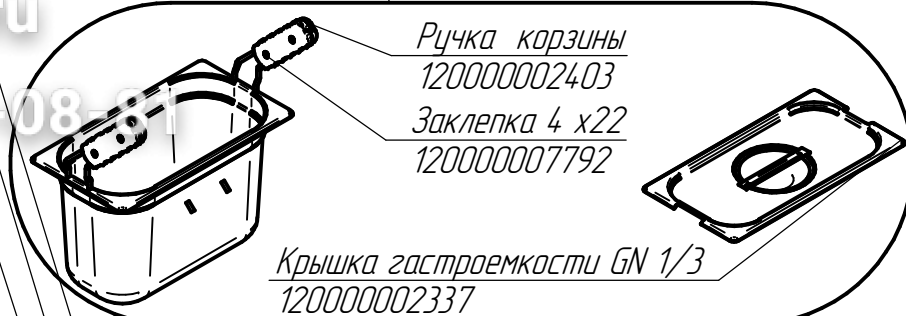

ЭВК-40Н.00.000 РС
Электроварка кухонная
ЭВК-40Н

Смеситель
120000013061
Прокладка сантех.
120000013124

Корзина
600001010860

A(1:5)

Воздуховод
100000008011

Штуцер
120000049652

Ручка корзины
120000002403
Заклепка 4 x22
120000007792

Гайка накидная
120000046108
Шайба
000001001943

Блок КБ-63 (4) клем.
120000006660

Крышка газостоемкости GN 1/3
120000002337

Ручка
000000049642

Прокладка
000001001942

Штуцер
120000046109

Наклейка "Схема соединения"
120000016033

Наклейка (внимание)
220000010635

Крышка задняя
000000049504

Стенка задняя
000000049666

Гермовод 21 D
120000000729

Колпачок КЭП-4
120000020438

Термовыключатель (ограничитель)
120000061005

Кронштейн
000000049603

Хомут
000001008253

ТЭН
120000060554