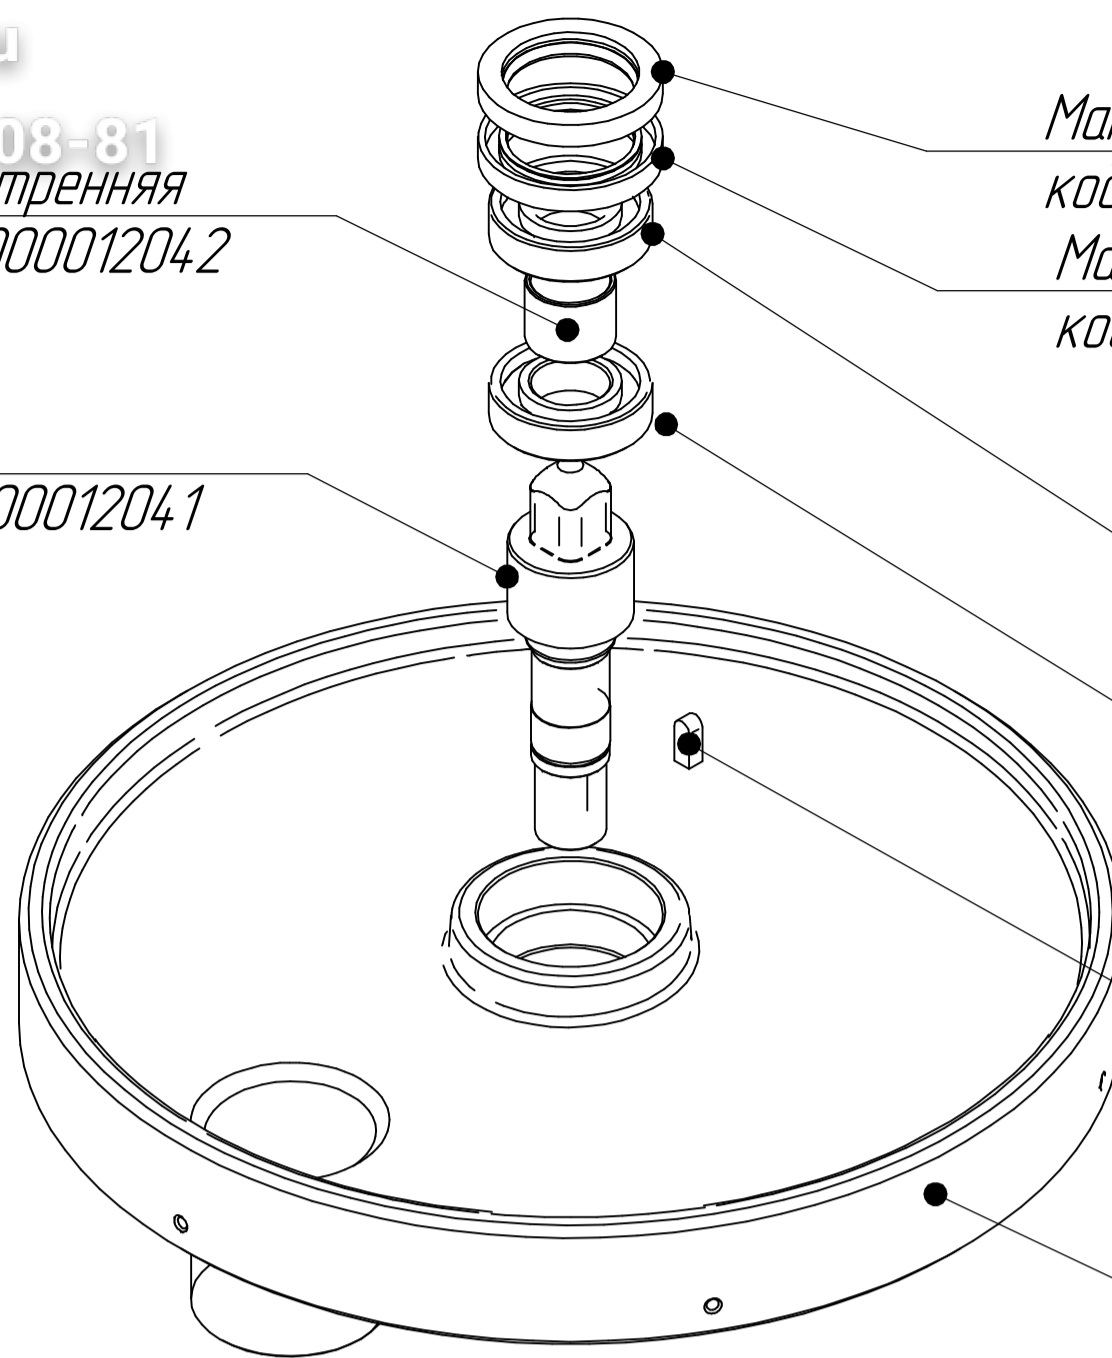

Гофротрубка ПВХ
код 1С 100000049712

Штуцер
код 1С 720000027145

Заглушка
код 1С 120000000556

Втулка резиновая
код 1С 120000002230

Уголок 1/2"
код 1С 120000000555

Кран шаровый латунный 1/2"
код 1С 120000132715

Экран
код 1С 100000012066

Уплотнитель
код 1С 100000012067

Заслонка
код 1С 100000012068

Опора
код 1С 100000012060

Втулка
код 1С 720000012061

Фиксатор
код 1С 720000012070

Ось фиксатора
код 1С 100000012071

Стержень
код 1С 720000012063

Ось
код 1С 720000012065

Шайба
код 1С 100000049645

Поперечина
код 1С 100000012069

+7(812)987-08-81
Втулка внутренняя
код 1С 720000012042

Вал
код 1С 720000012041

Манжета армир. 2,1-48x70 ГОСТ 8752-79
код 1С 120000020559