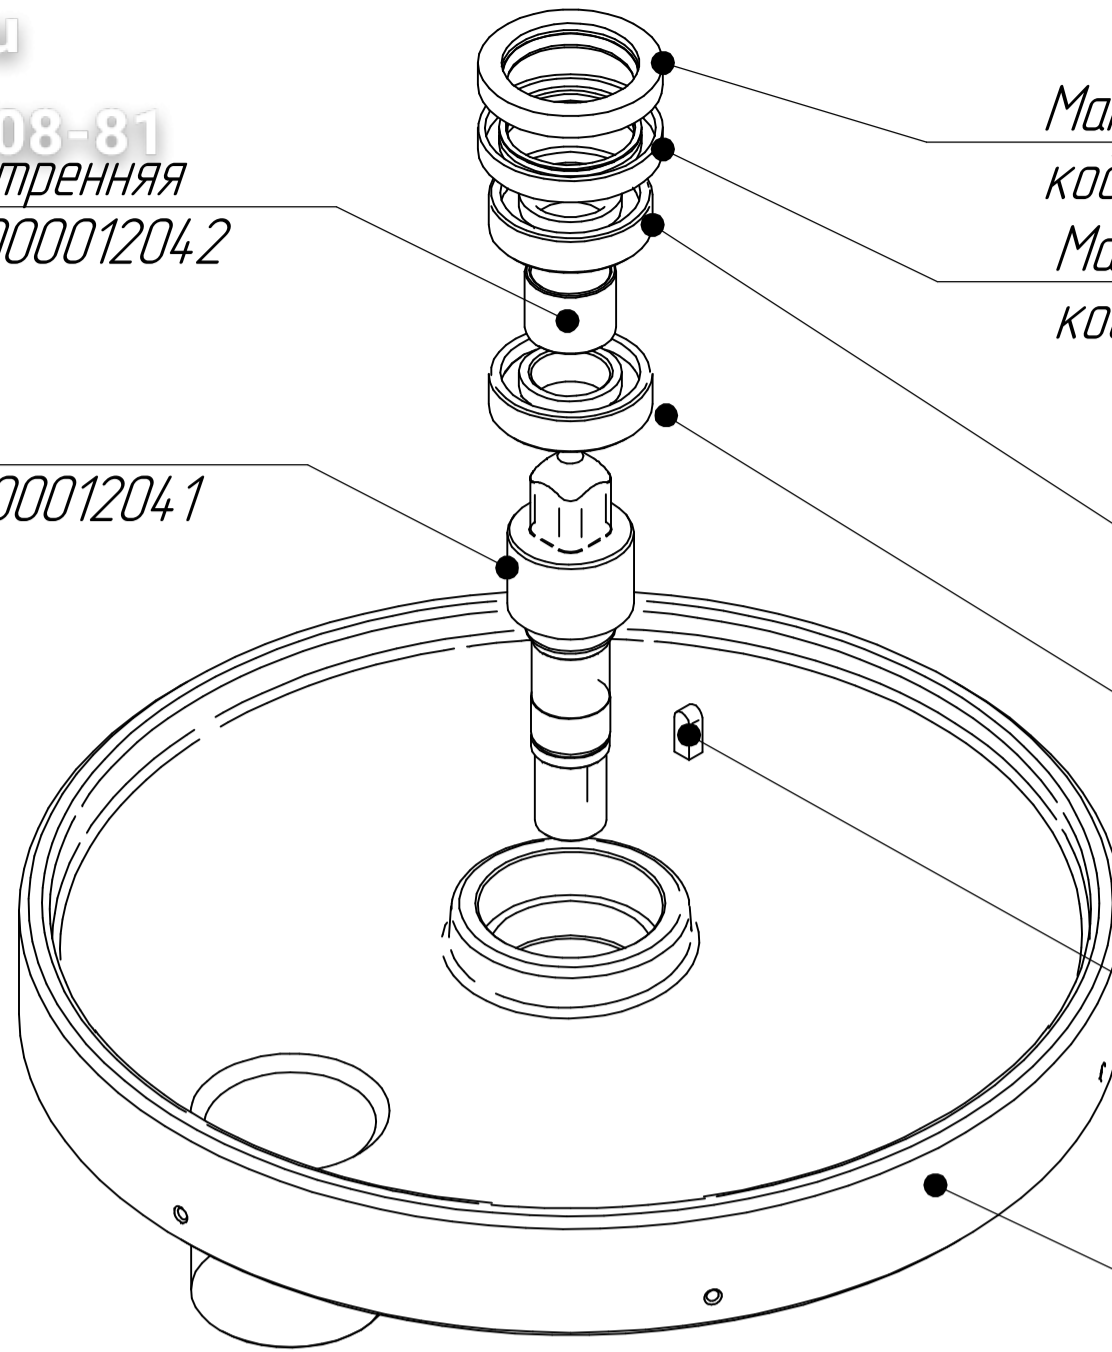

Фиксатор
код 1С 720000012070

Ось фиксатора
код 1С 100000012071

Стержень
код 1С 720000012063

vsezip.ru

+7(812)987-08-81
Втулка внутренняя
код 1С 720000012042

Вал
код 1С 720000012041

Манжета армир. 2,1-48x70 ГОСТ 8752-79
код 1С 120000020559