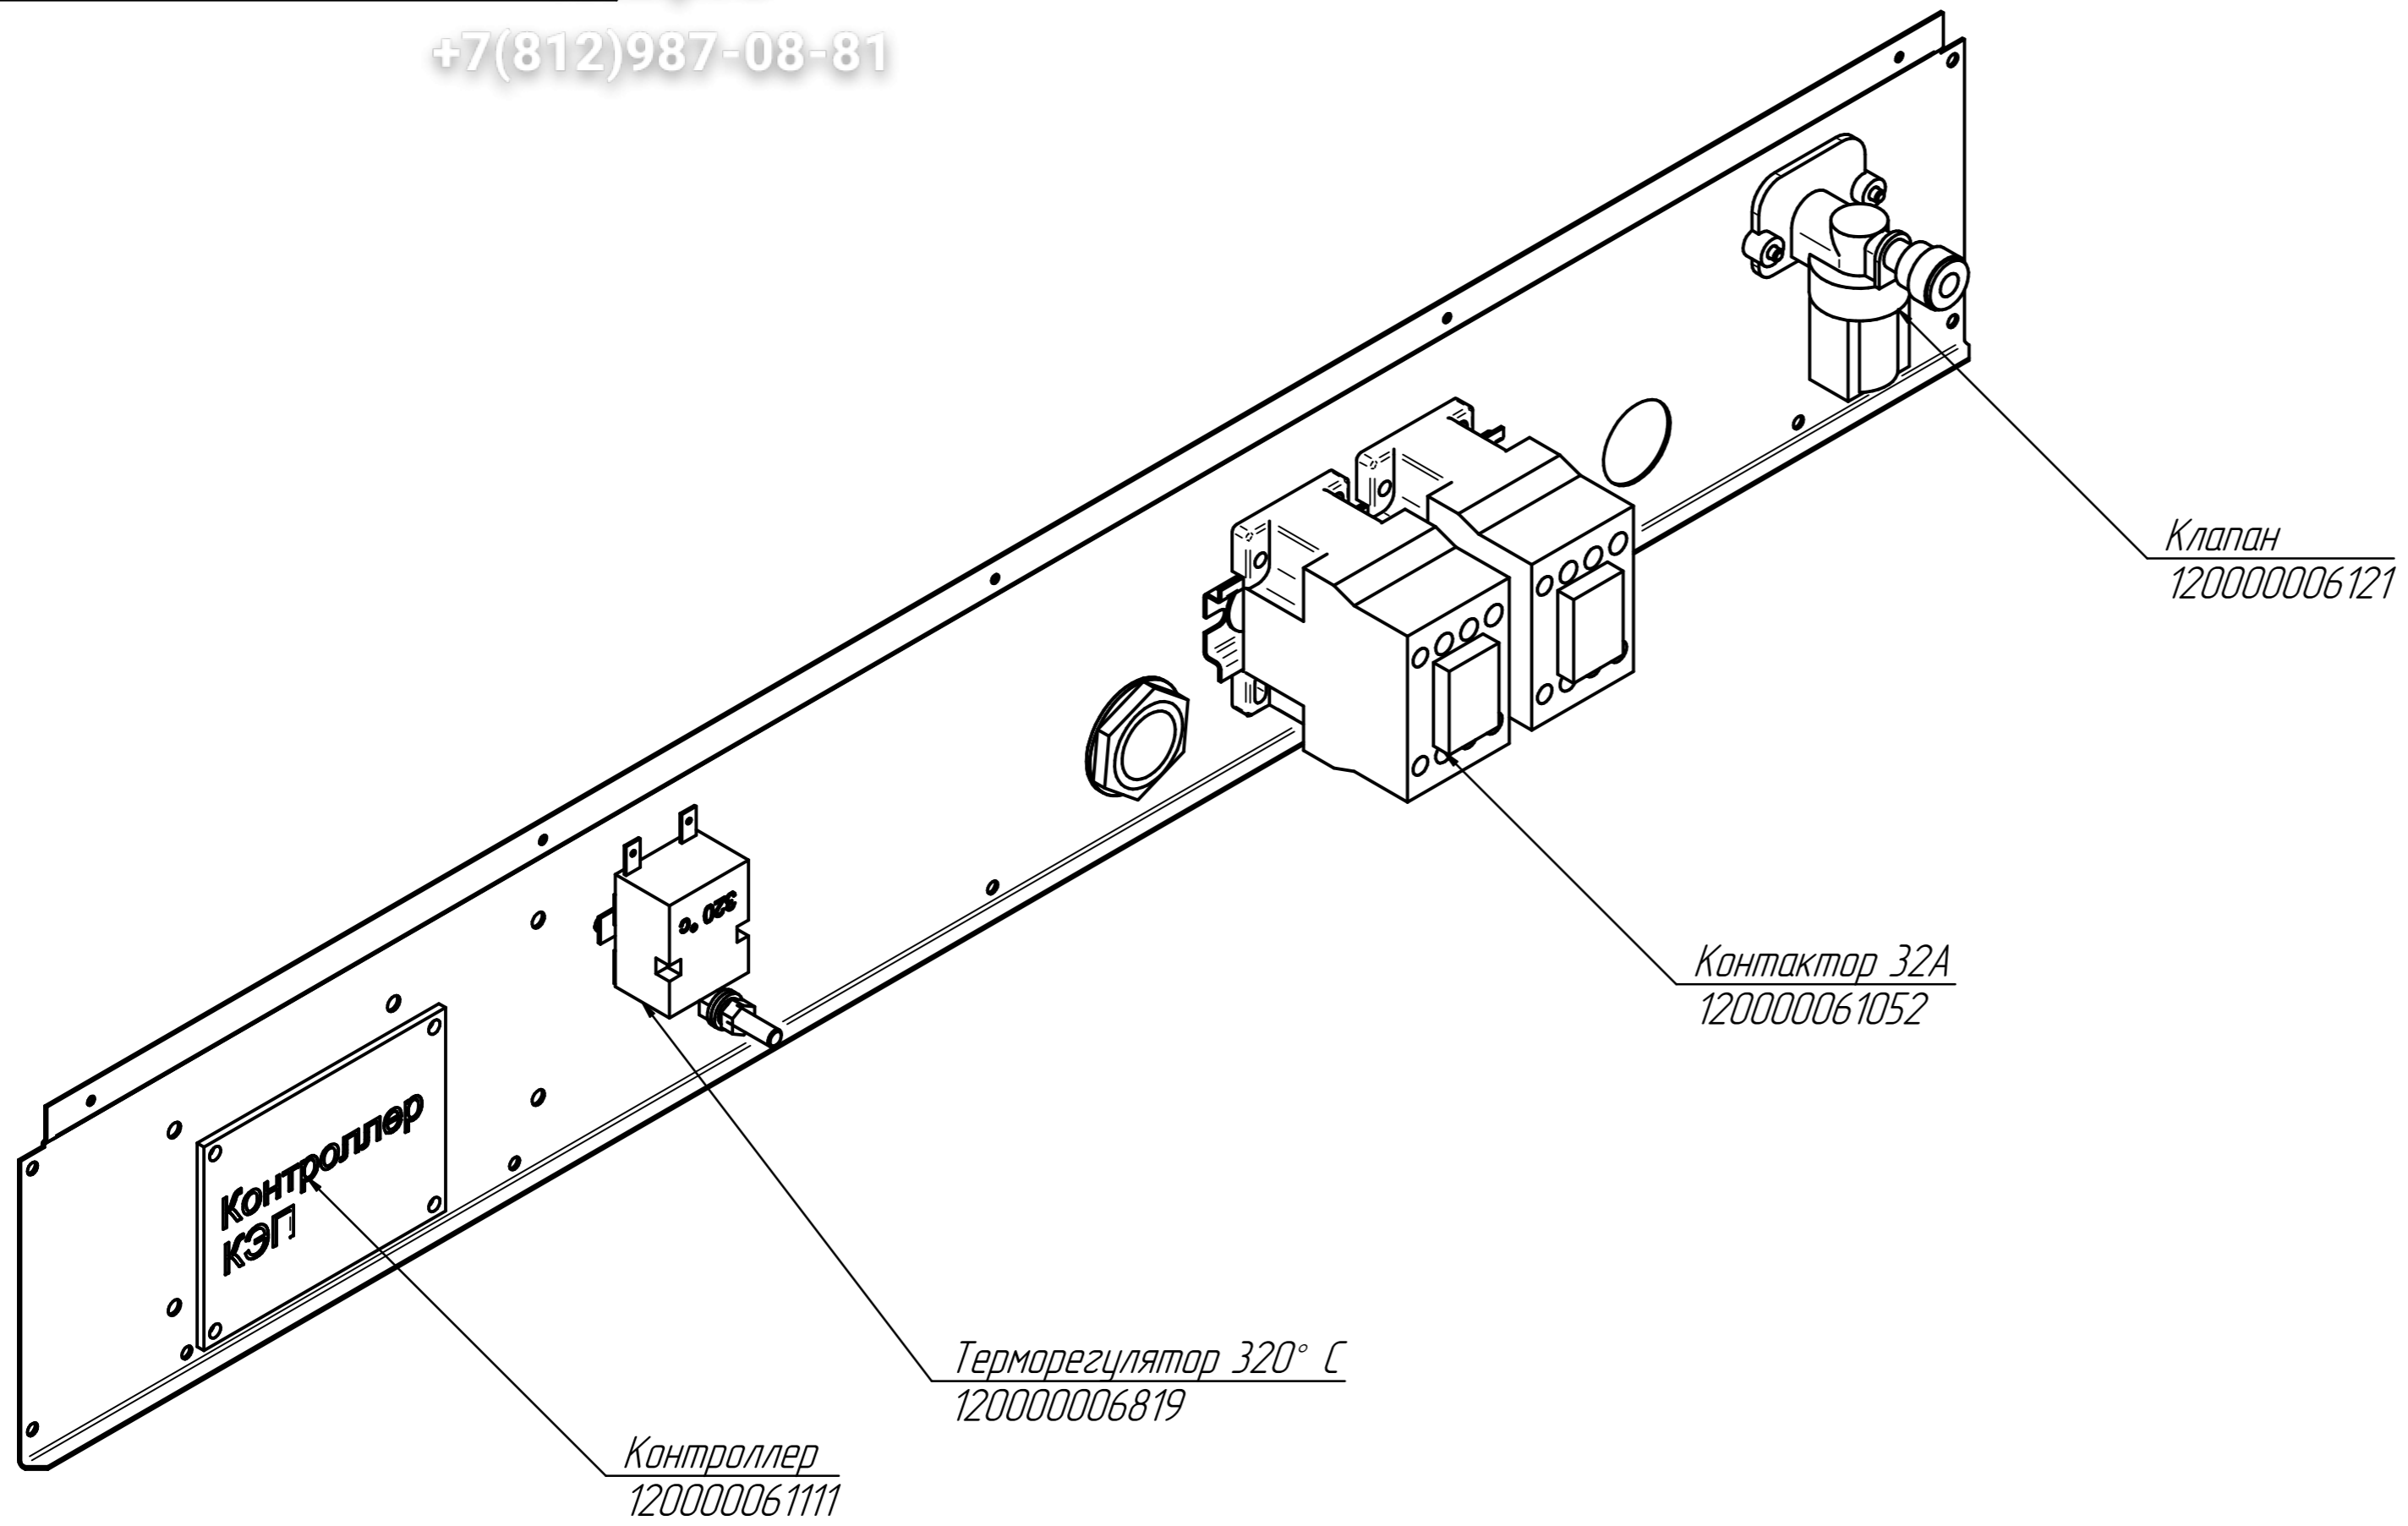

КЭП-10.9760.003РС

Конвекционная печь
КЭП-10

Зип Общепит

vsezip.ru

+7(812)987-08-81