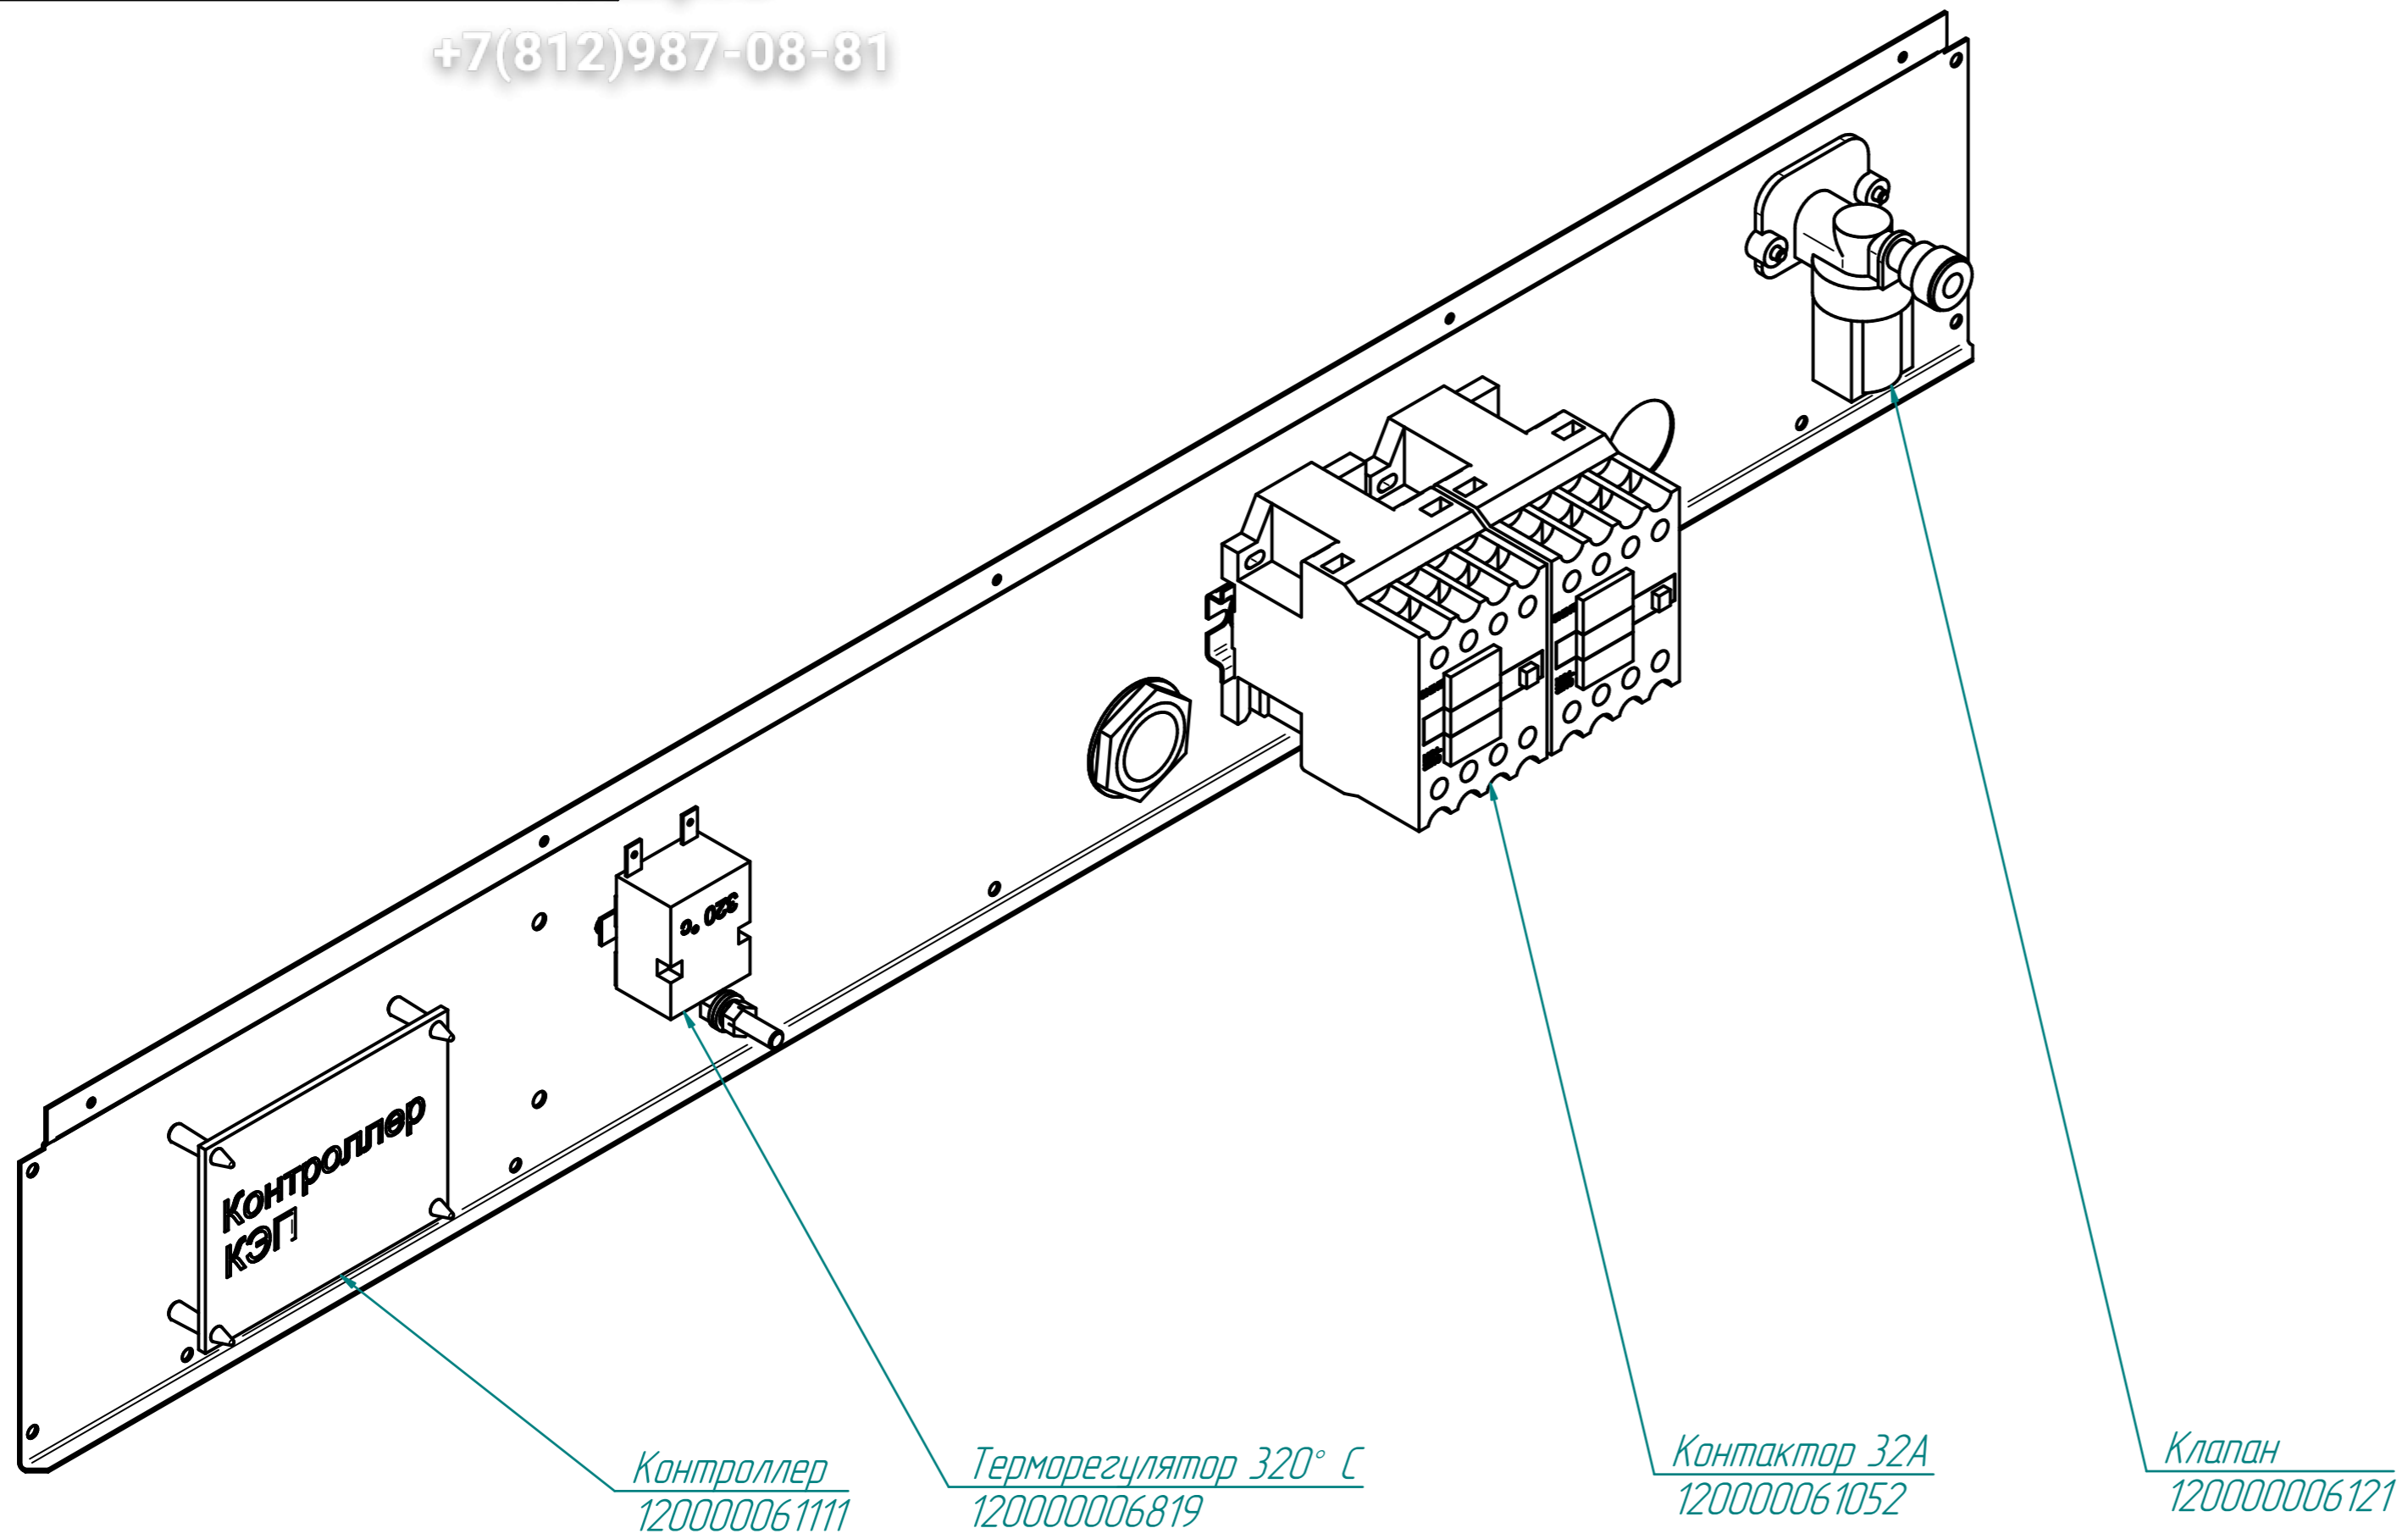

КЭП-10.9760.003РС

Конвекционная печь
КЭП-10

Зип Общепит

vsezip.ru

+7(812)987-08-81

редакция от 09.01.2018