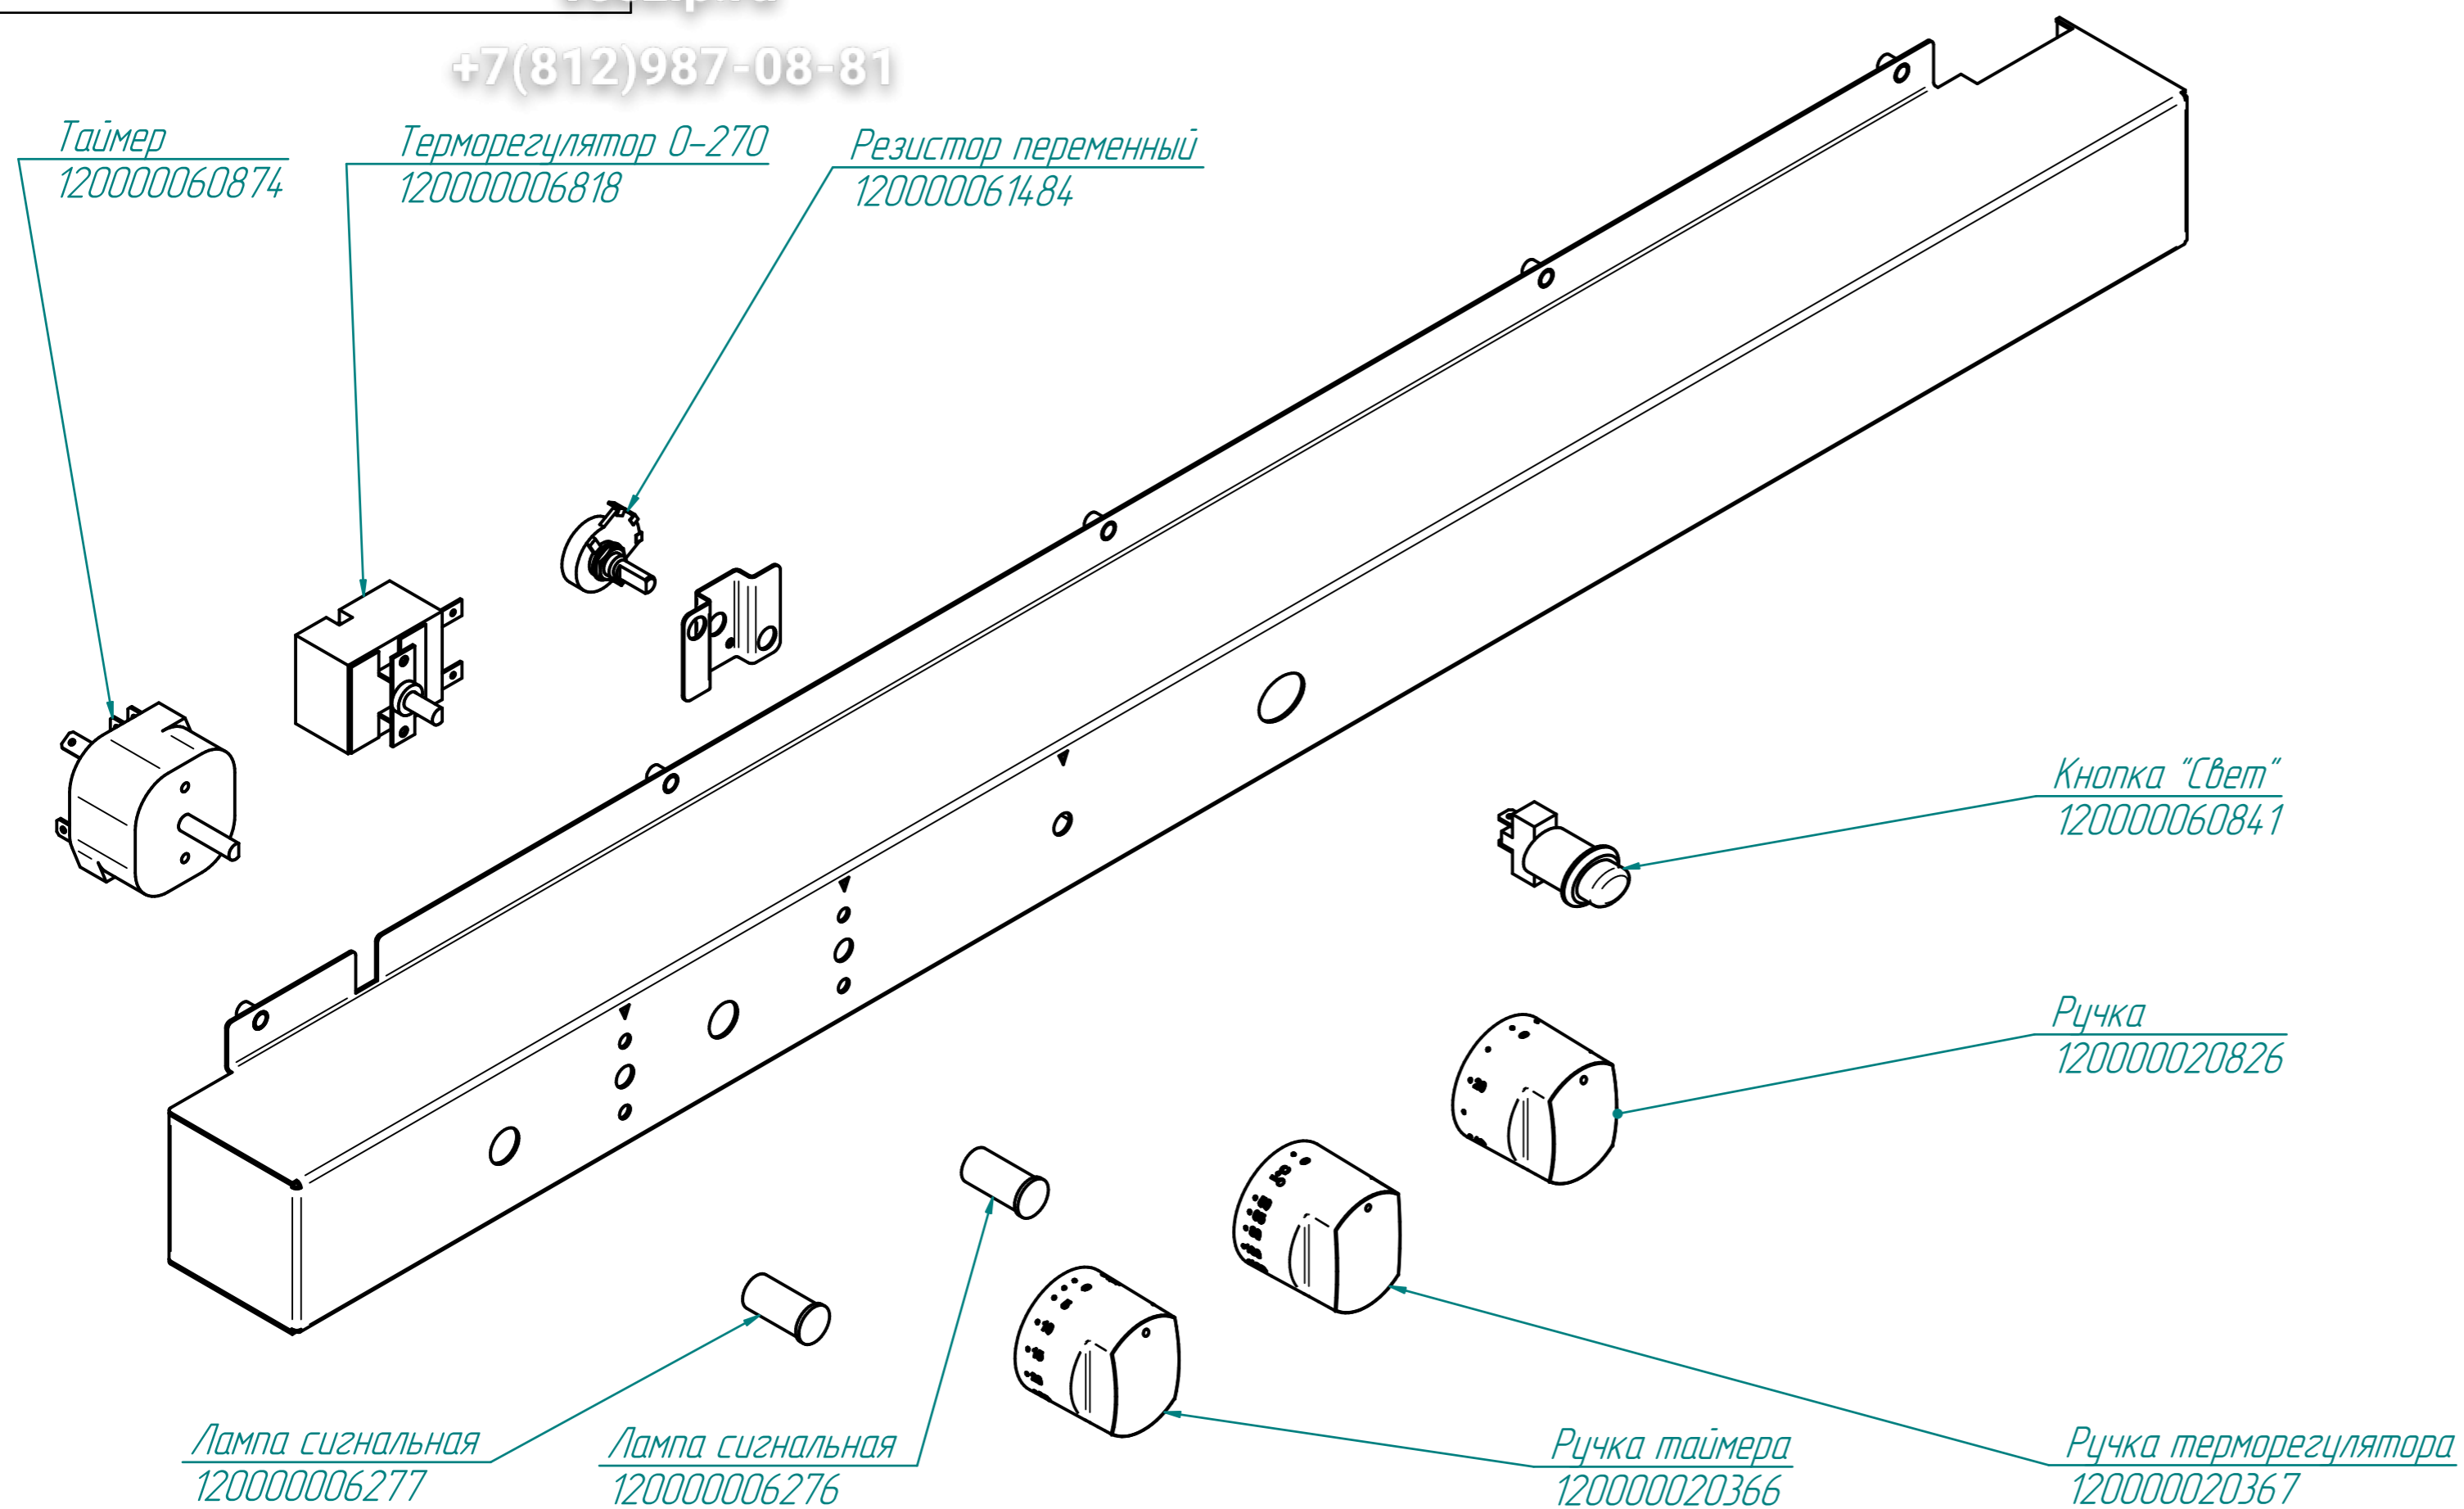

КЭП-10.9760.002РС

Конвекционная печь
КЭП-10

Зип Общепит

vsezip.ru

+7(812)987-08-81

редакция от 09.01.2018