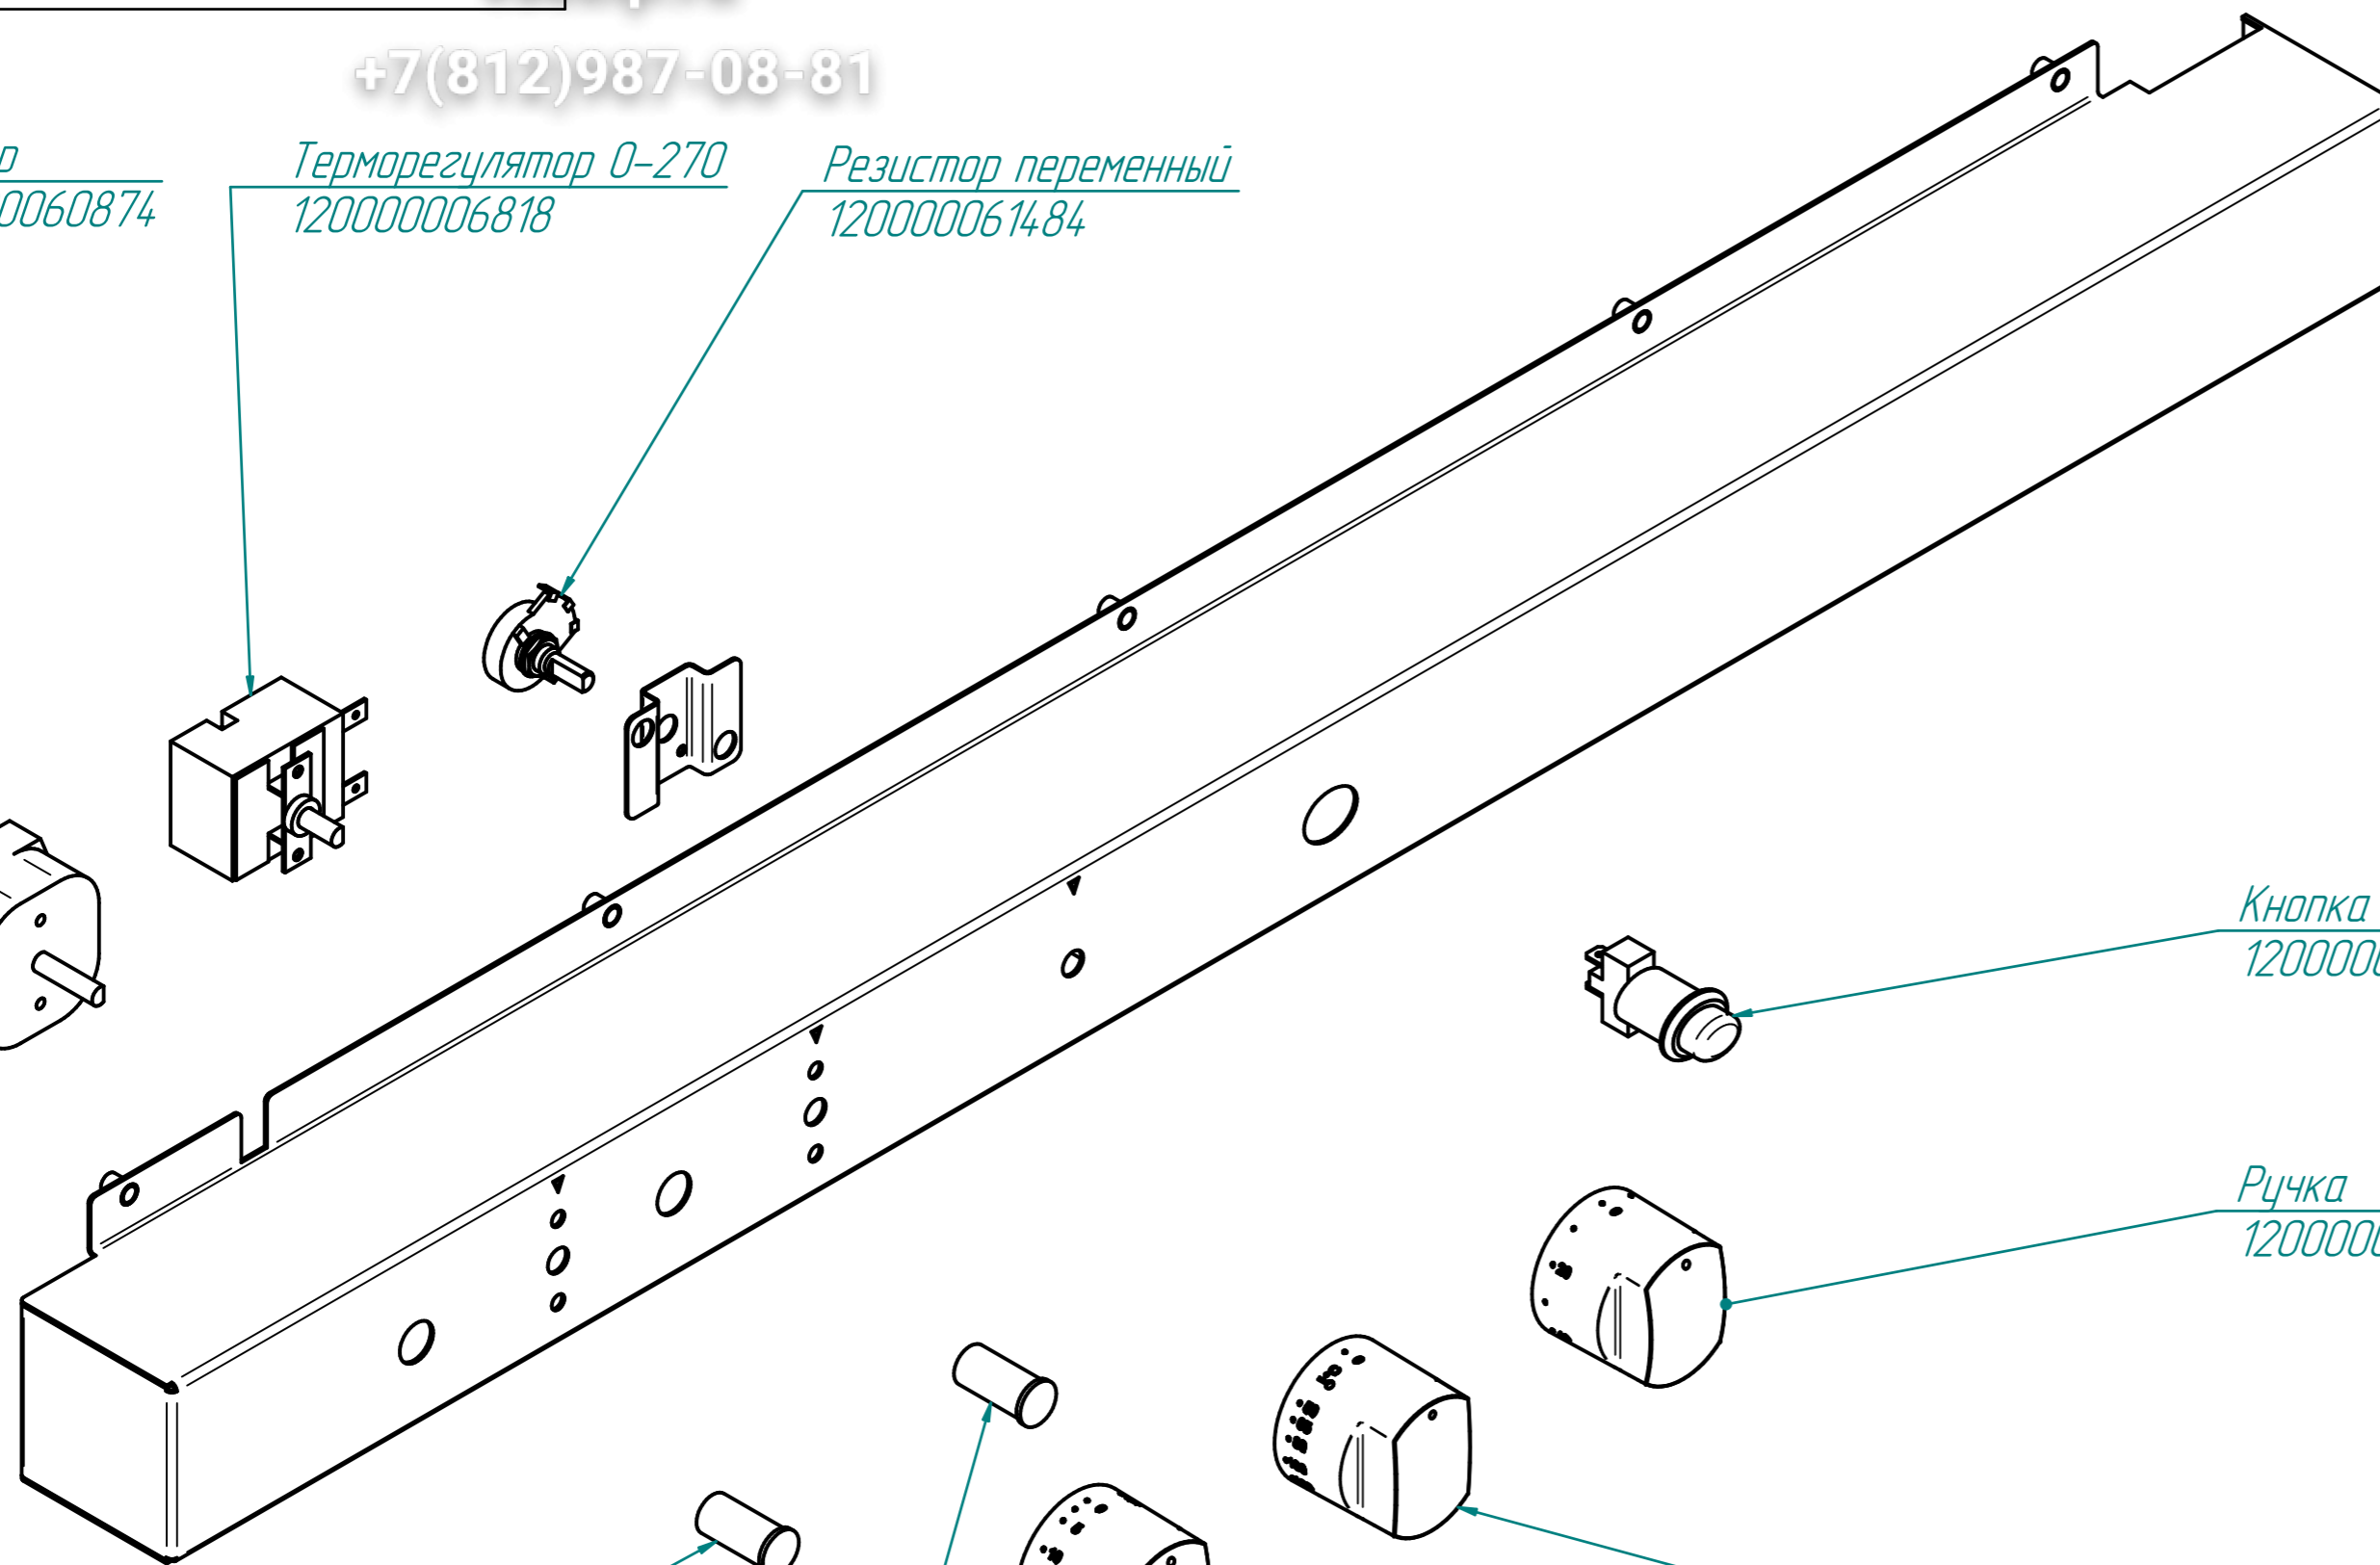

КЭП-10.9760.002РС

Конвекционная печь
КЭП-10

Зип Общепит

vsezip.ru

+7(812)987-08-81

Таймер
120000060874

Терморегулятор 0-270
120000006818

Резистор переменный
120000061484

Кнопка "Свет"
120000060841

Ручка
120000020826

Лампа сигнальная
120000006277

Лампа сигнальная
120000006276

Ручка таймера
120000020366

Ручка терморегулятора
120000020367