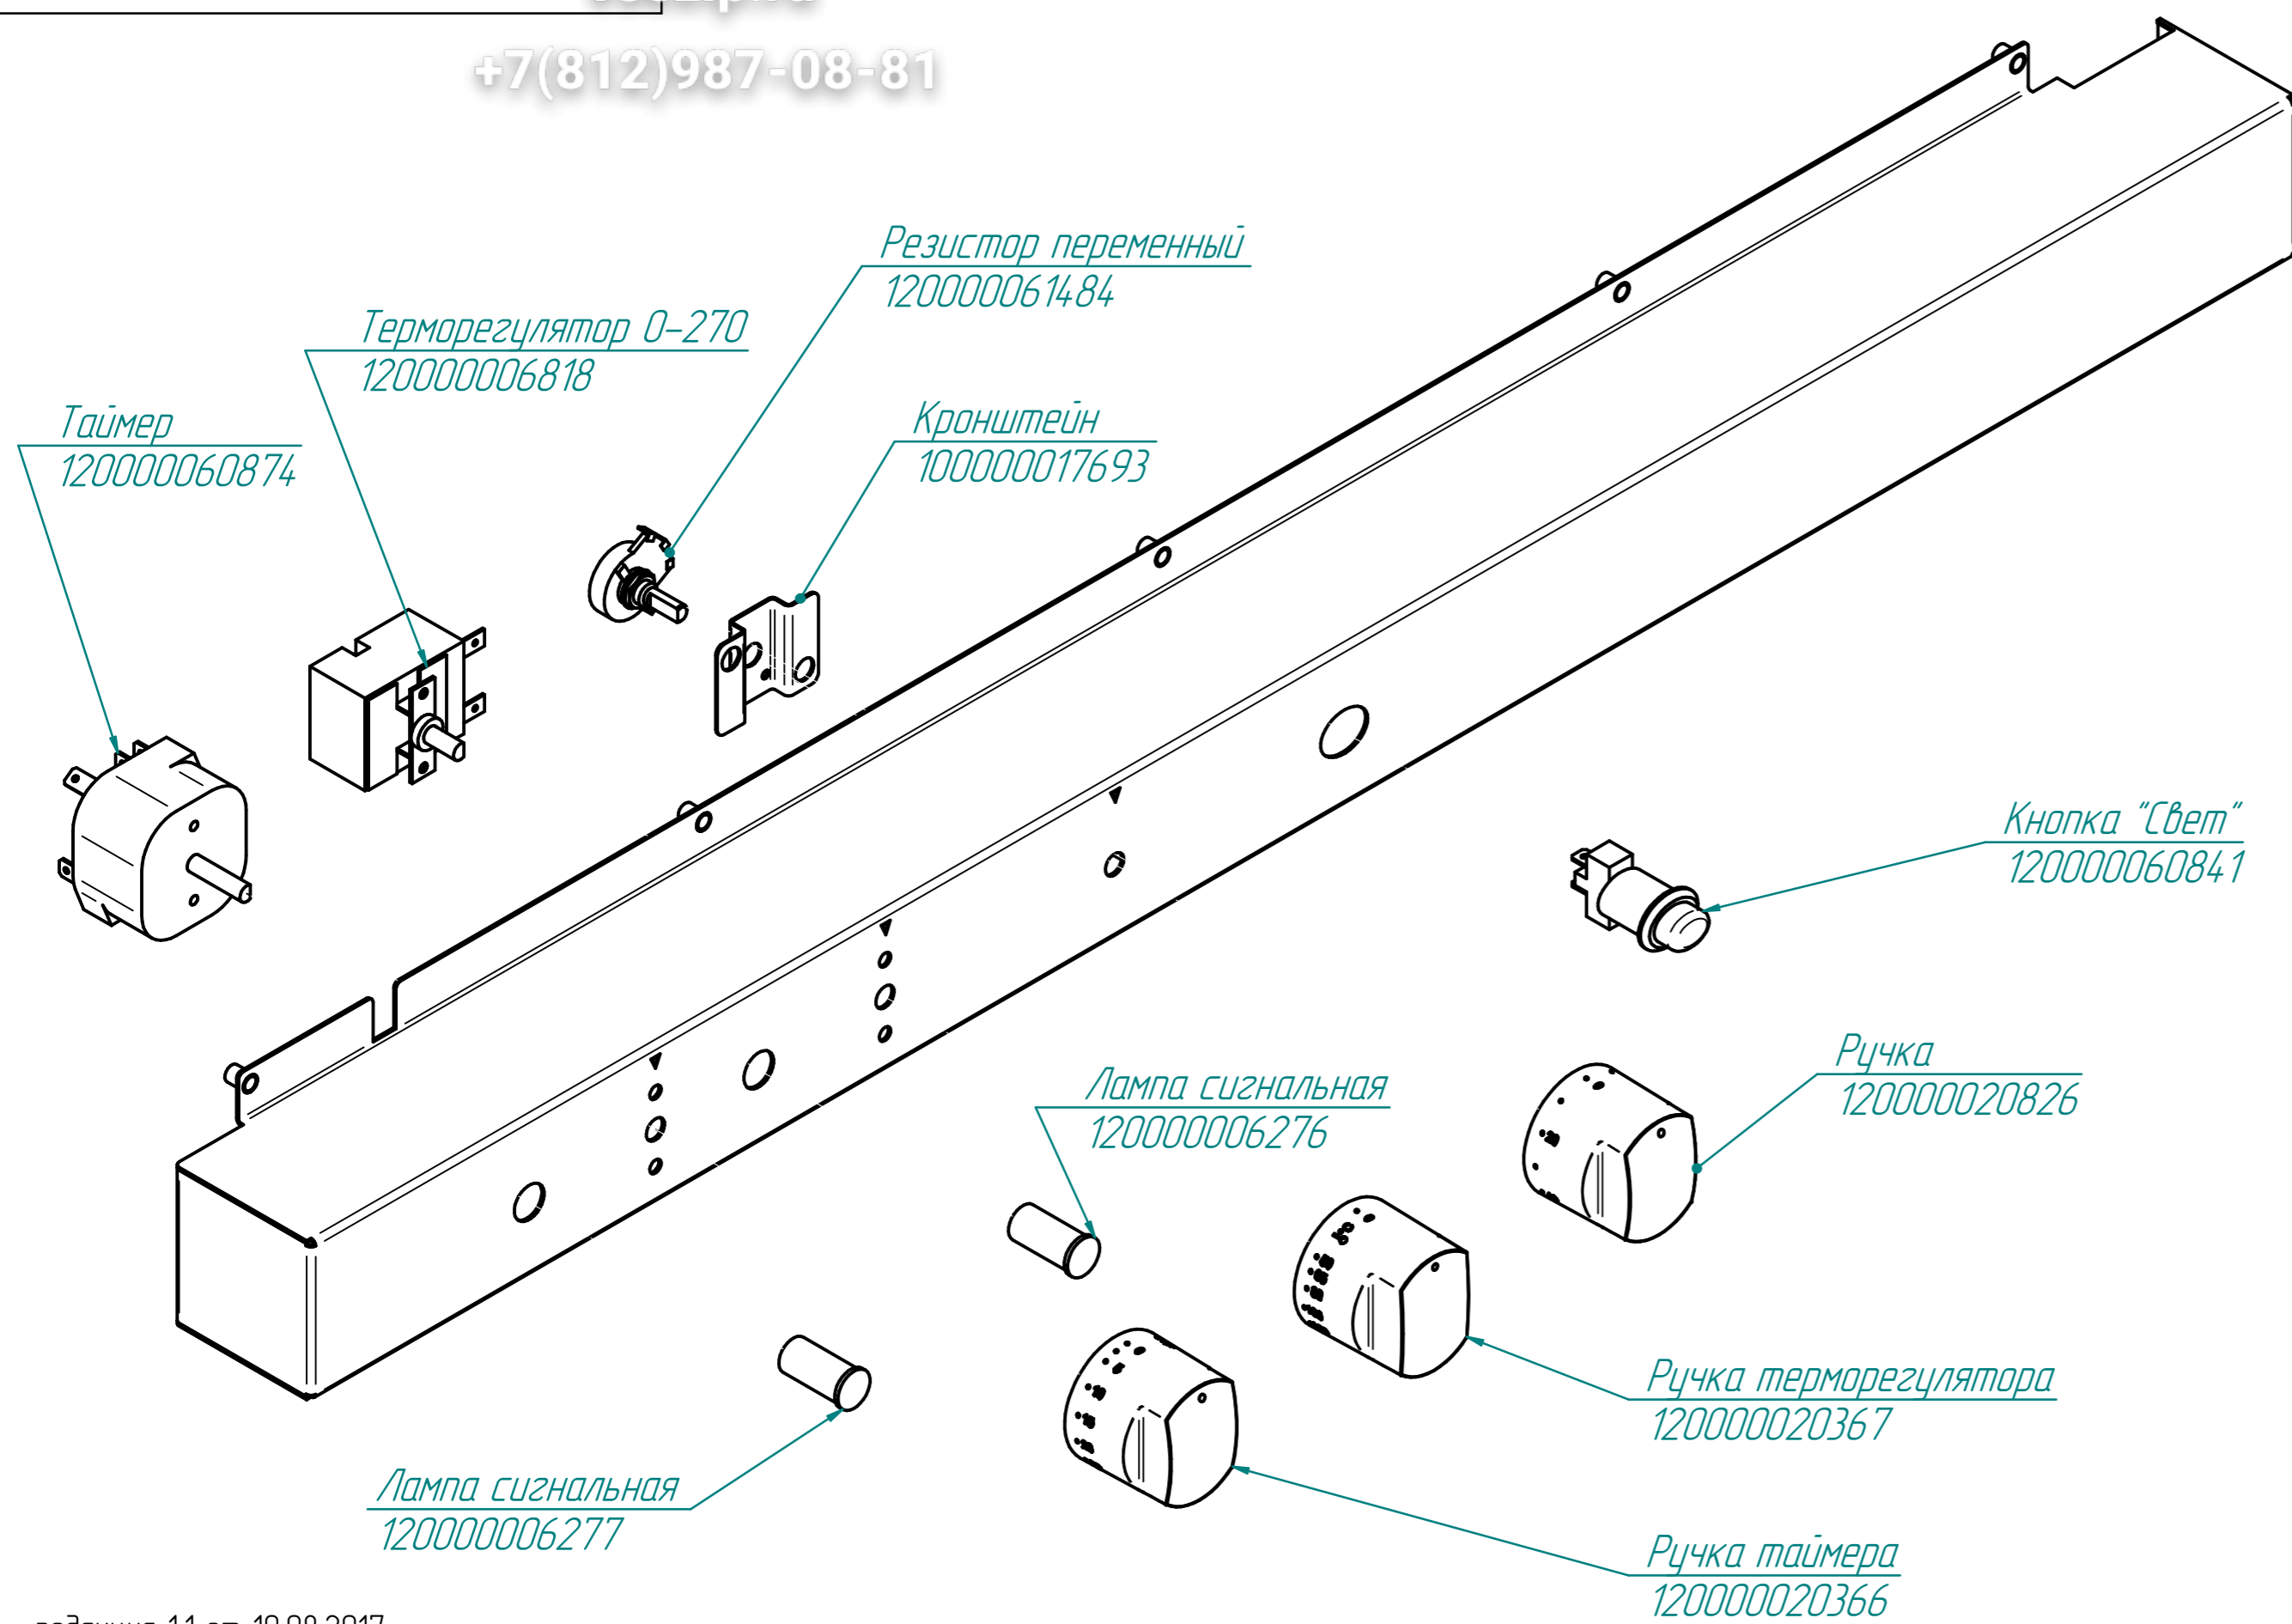

КЭП-10.9760.002РС

Конвекционная печь
КЭП-10

Зип Общепит

vsezip.ru

+7(812)987-08-81