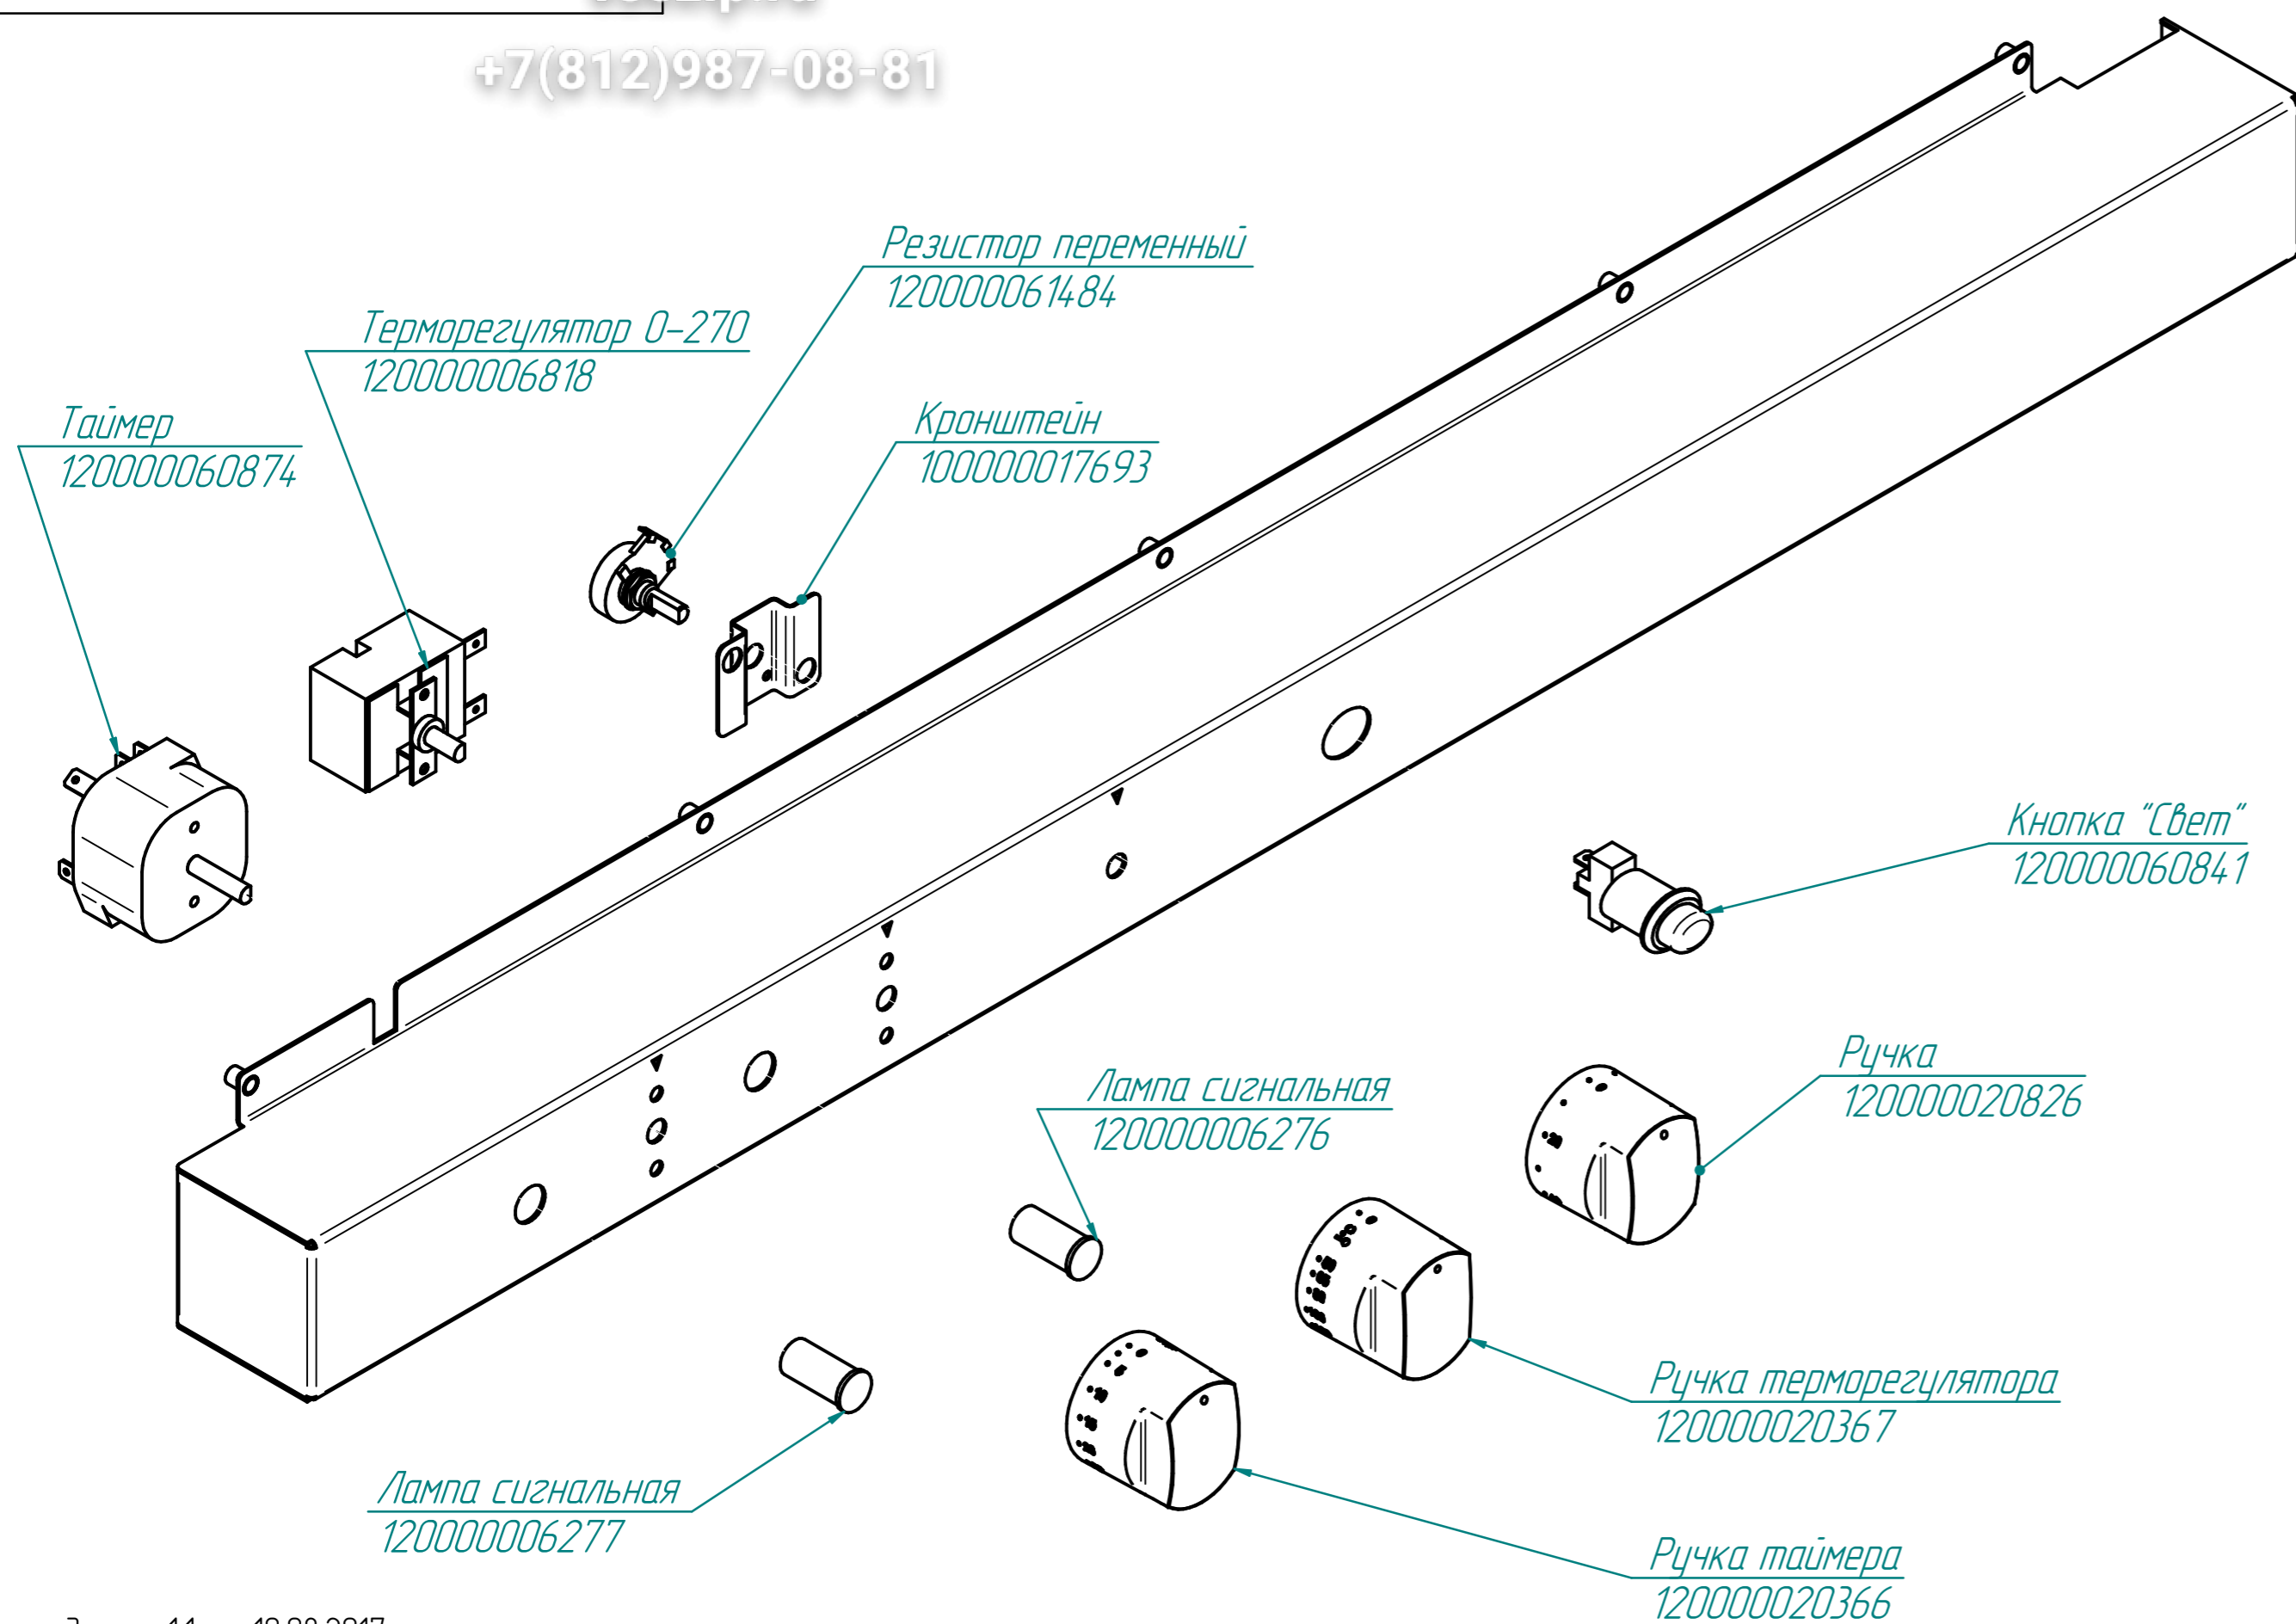

КЭП-10.9760.002РС

Конвекционная печь
КЭП-10

Зип Общепит

vsezip.ru

+7(812)987-08-81