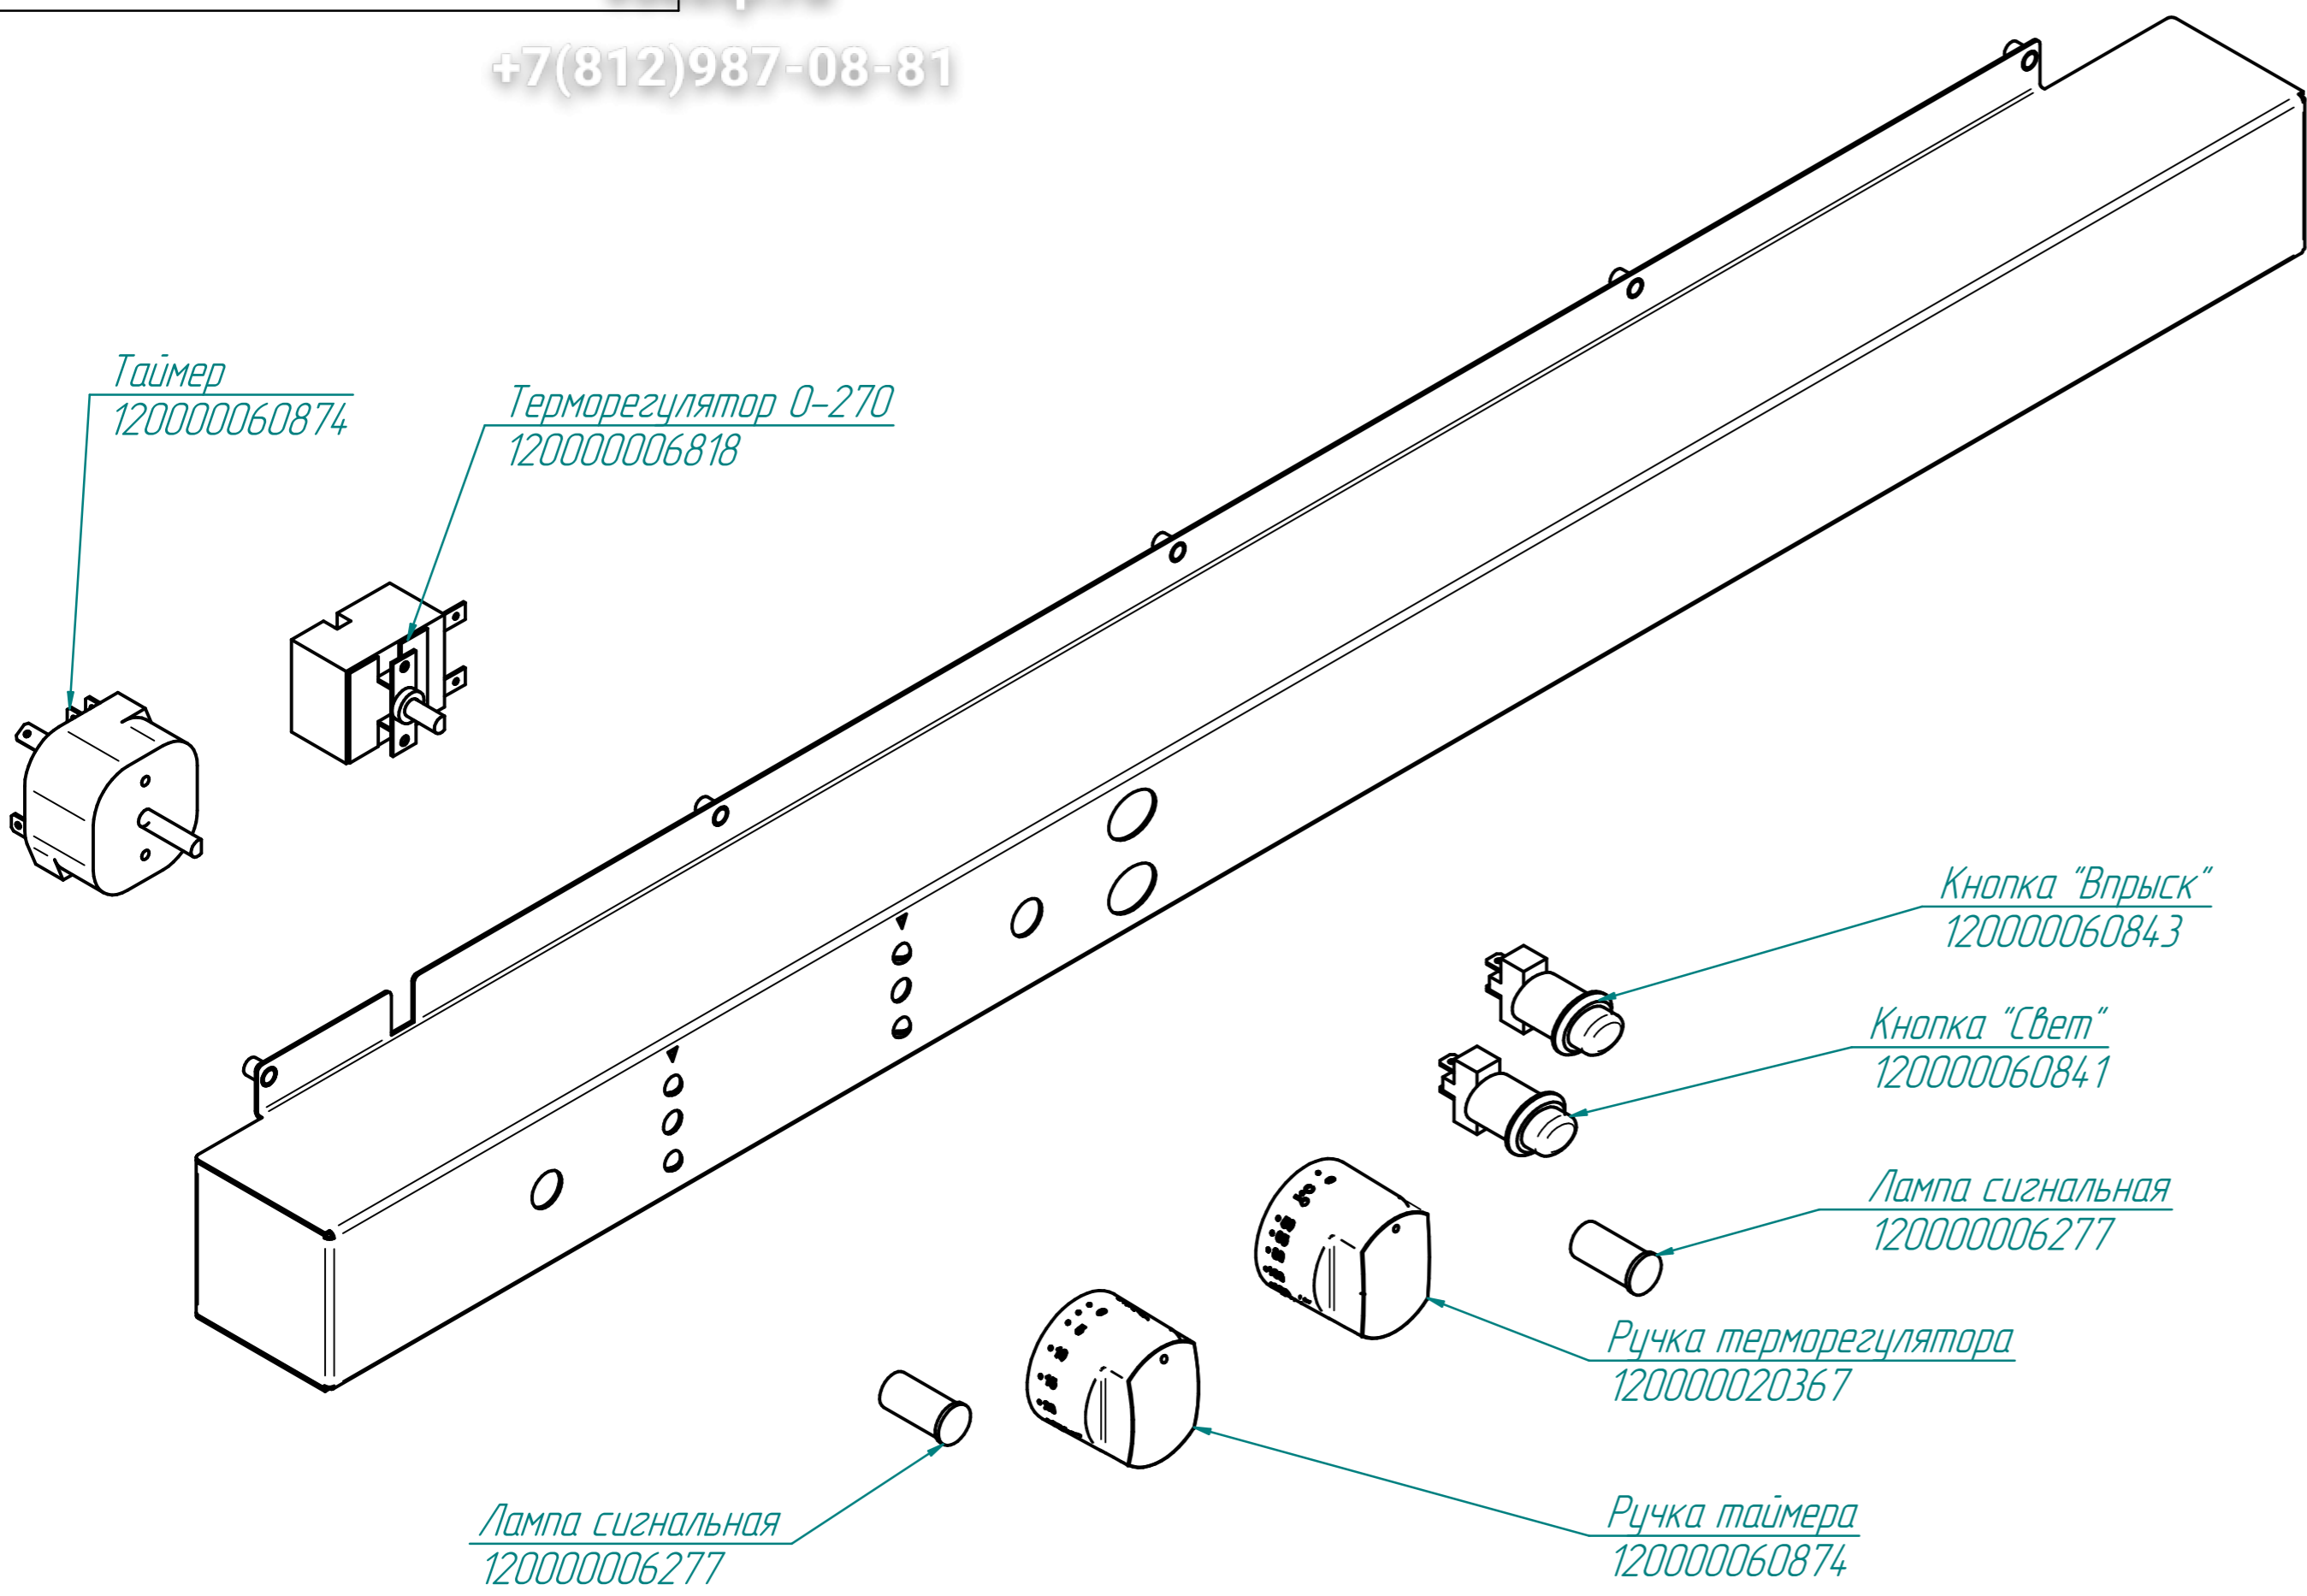

Крышка
120000026047

Стекло в сборе
100000011934

КЭП-10.9760.002РС

Конвекционная печь
КЭП-10 и КЭП-10Э

Зип Общепит

vsezip.ru

+7(812)987-08-81

Лампа сигнальная
120000006277

Ручка таймера
120000060874

Ручка терморегулятора
120000020367

Лампа сигнальная
120000006277

Кнопка "Свет"
120000060841

Кнопка "Впрыск"
120000060843

Терморегулятор 0-270
120000006818

Таймер
120000060874

КЭП-10.9760.002РС