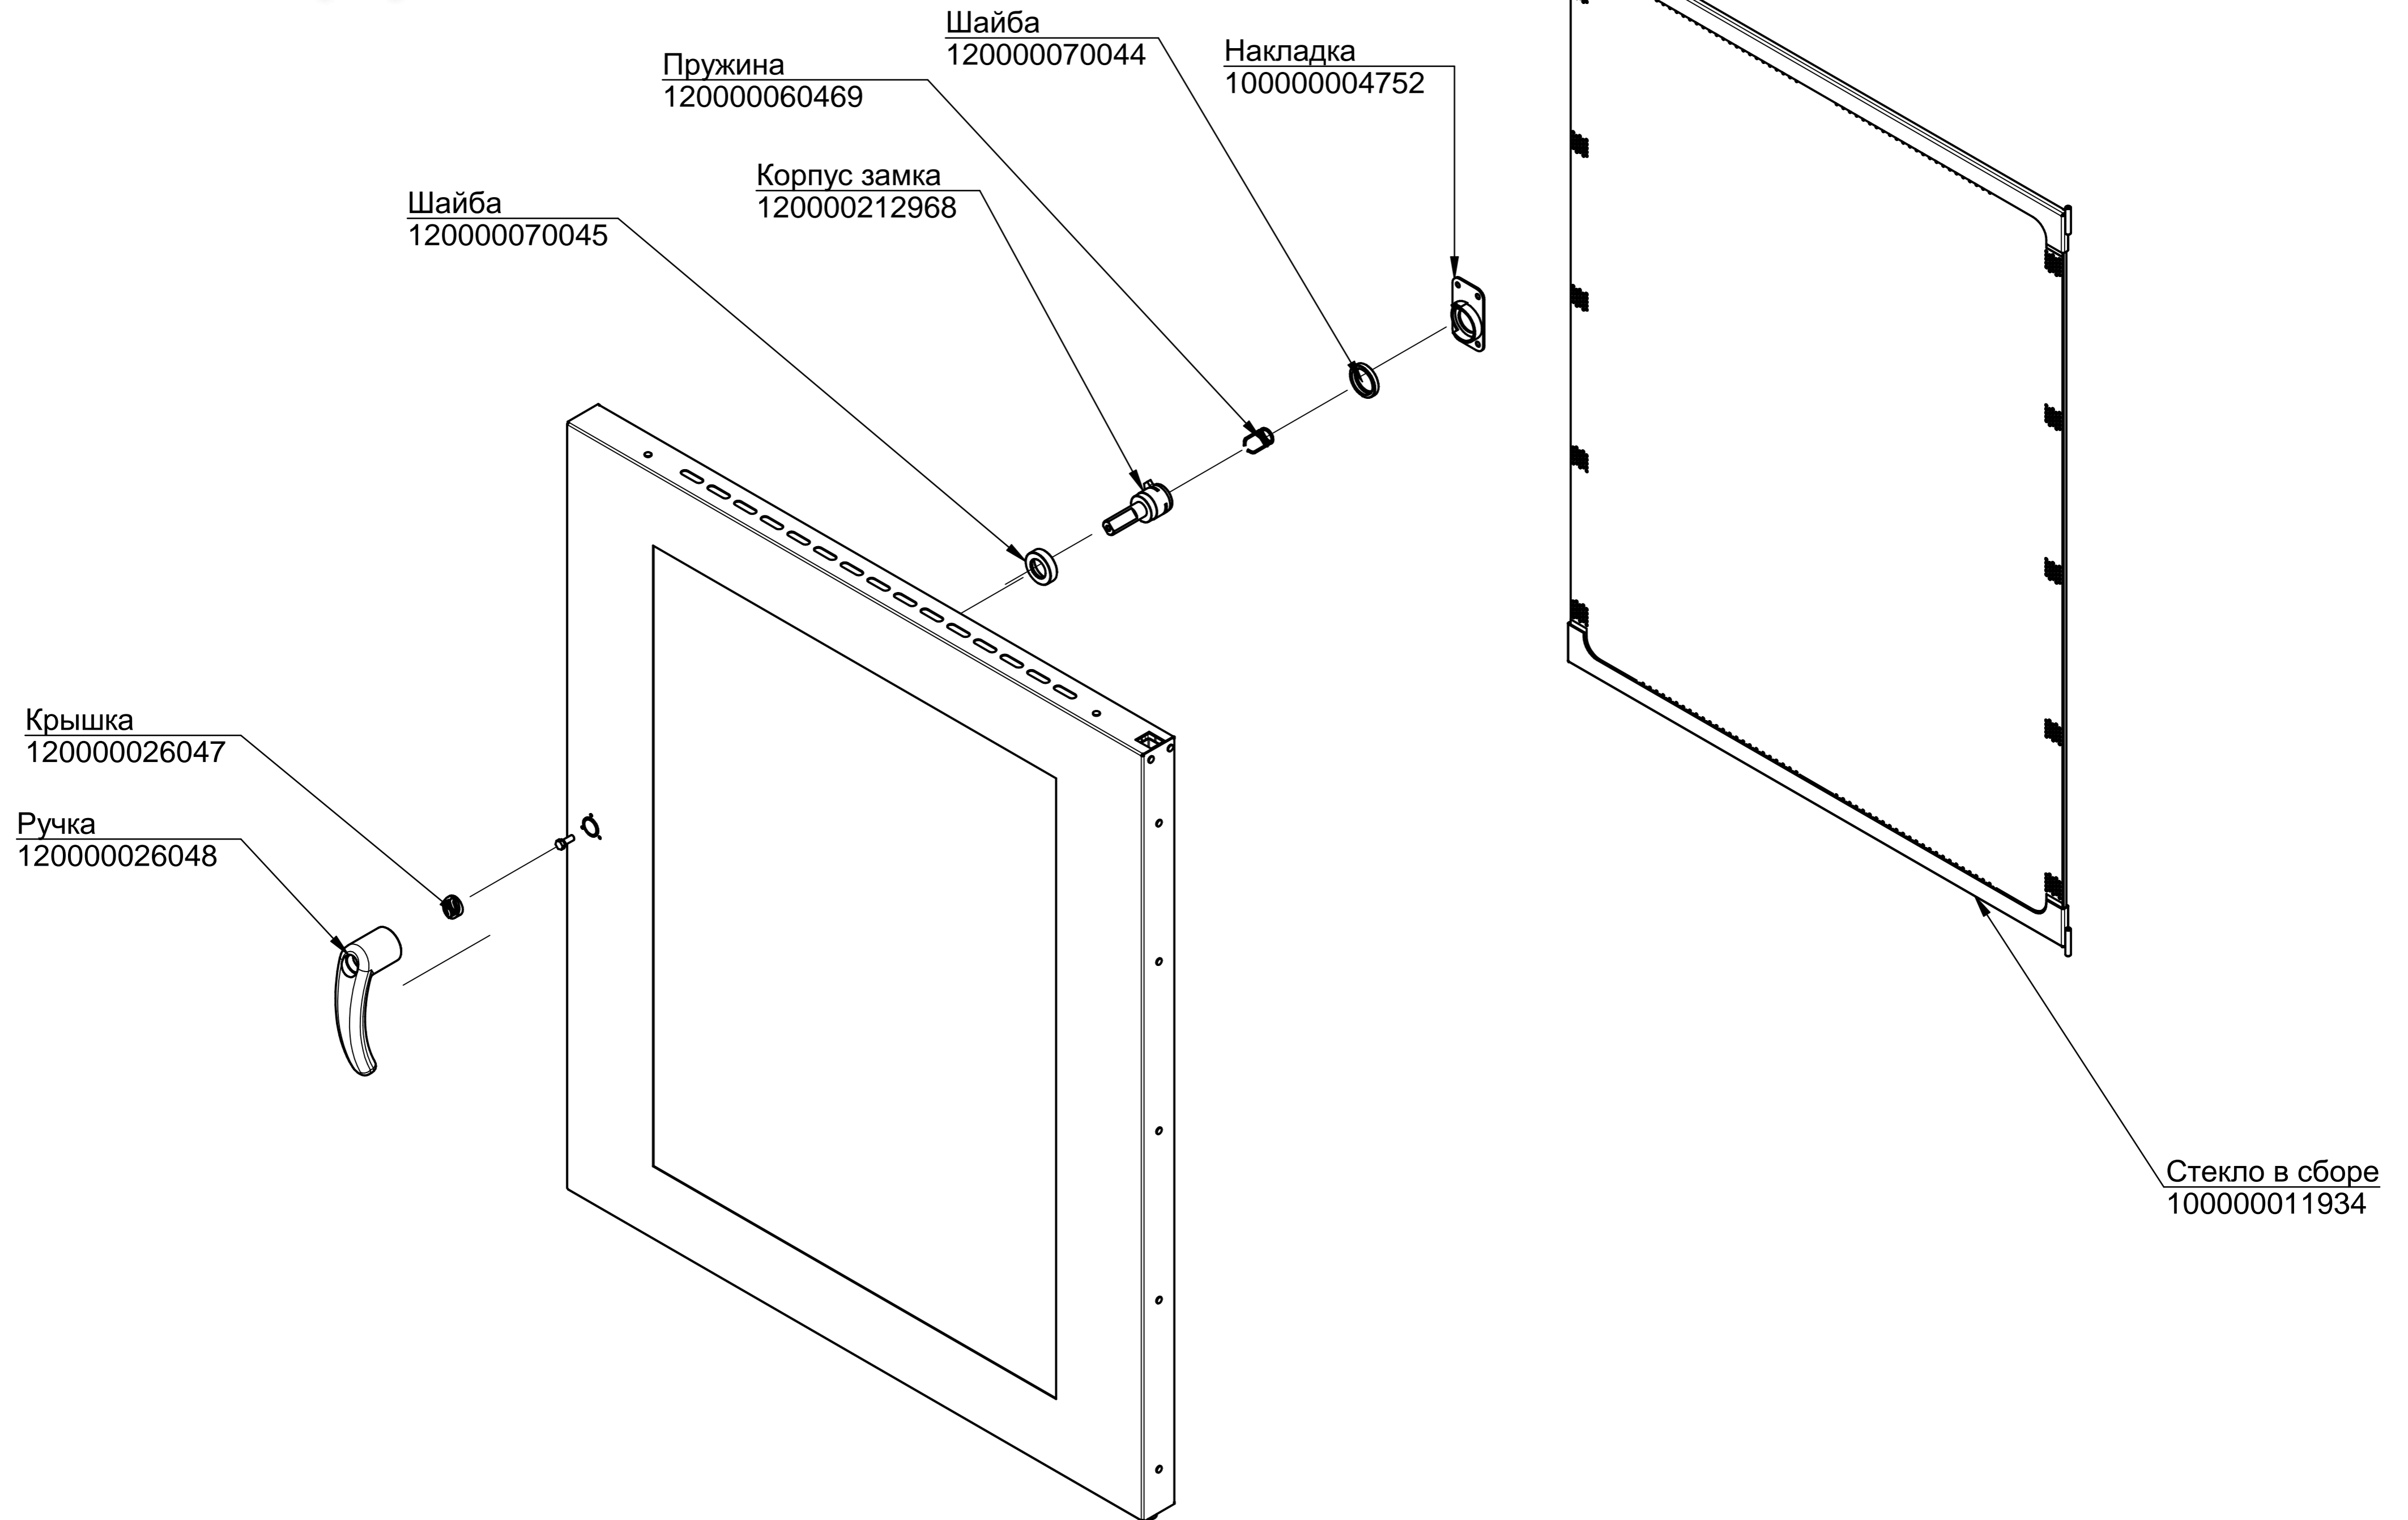

КЭП-10.9760.001РС Зип Общепит

Конвекционная печь
КЭП-10

vsezip.ru

+7(812)987-08-81