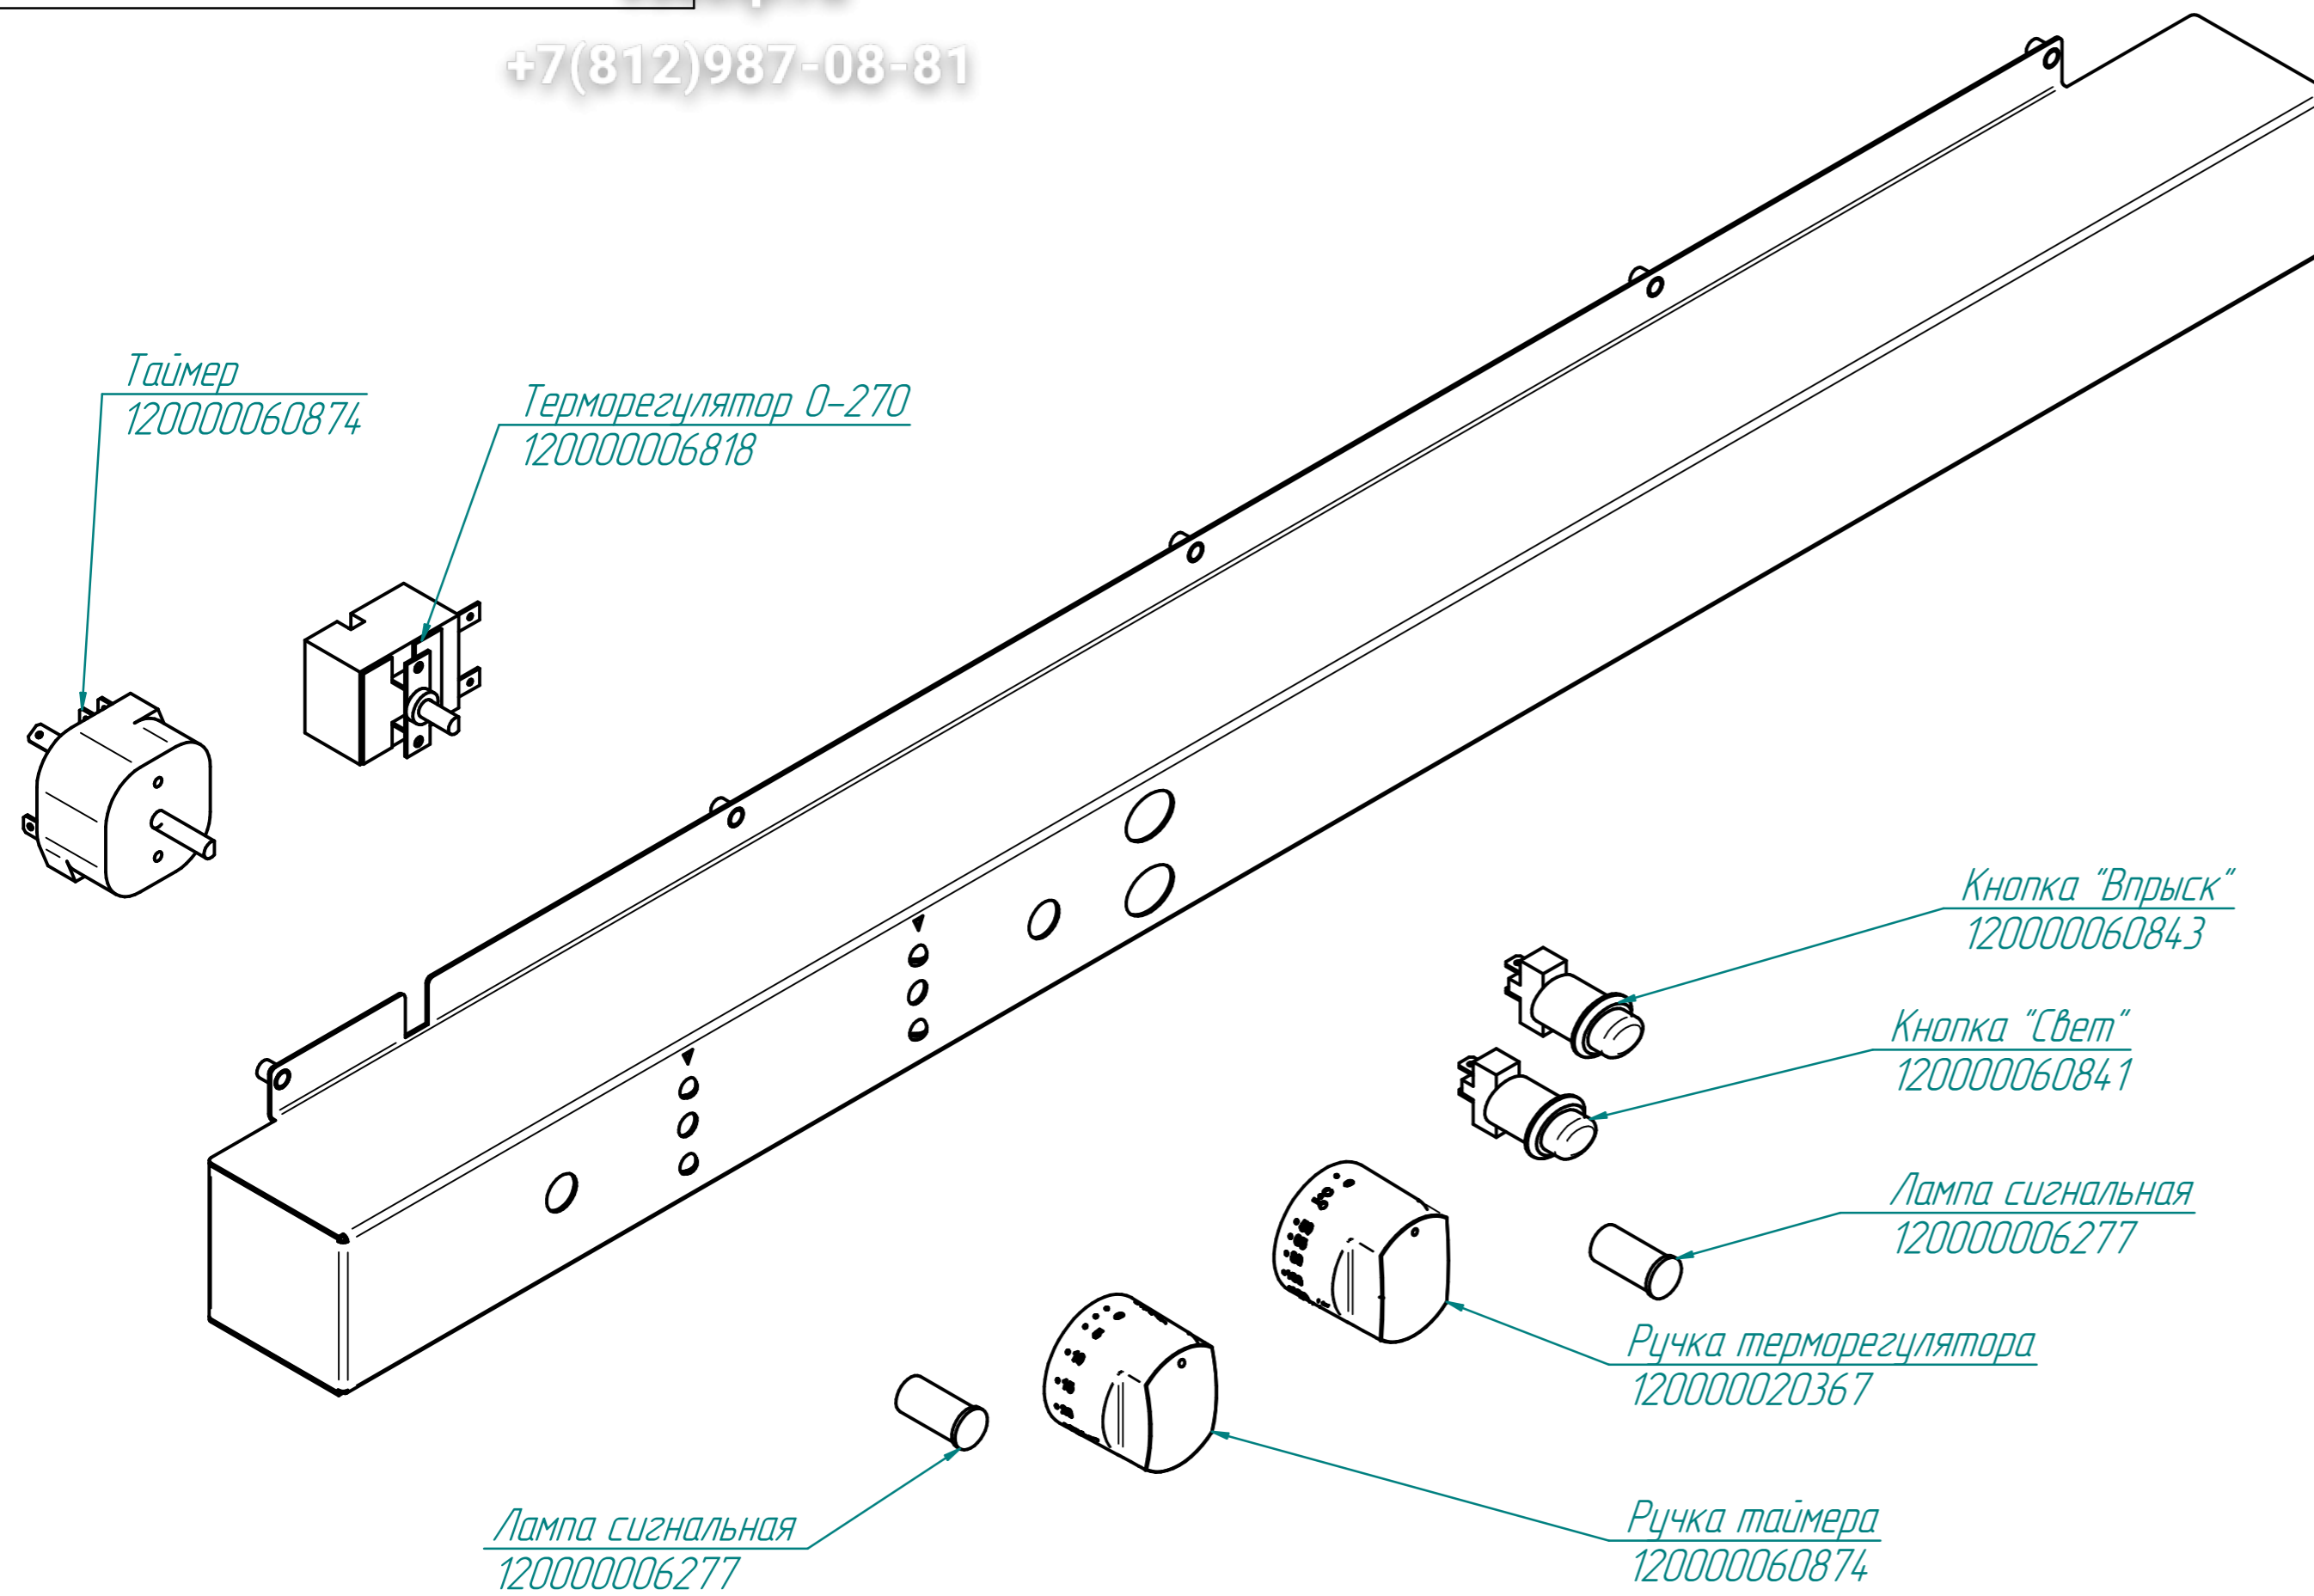

КЭП-10.9760.002РС

Конвекционная печь
КЭП-10 и КЭП-10Э

Зип Общепит

vsezip.ru

+7(812)987-08-81

редакция от 11.01.2015