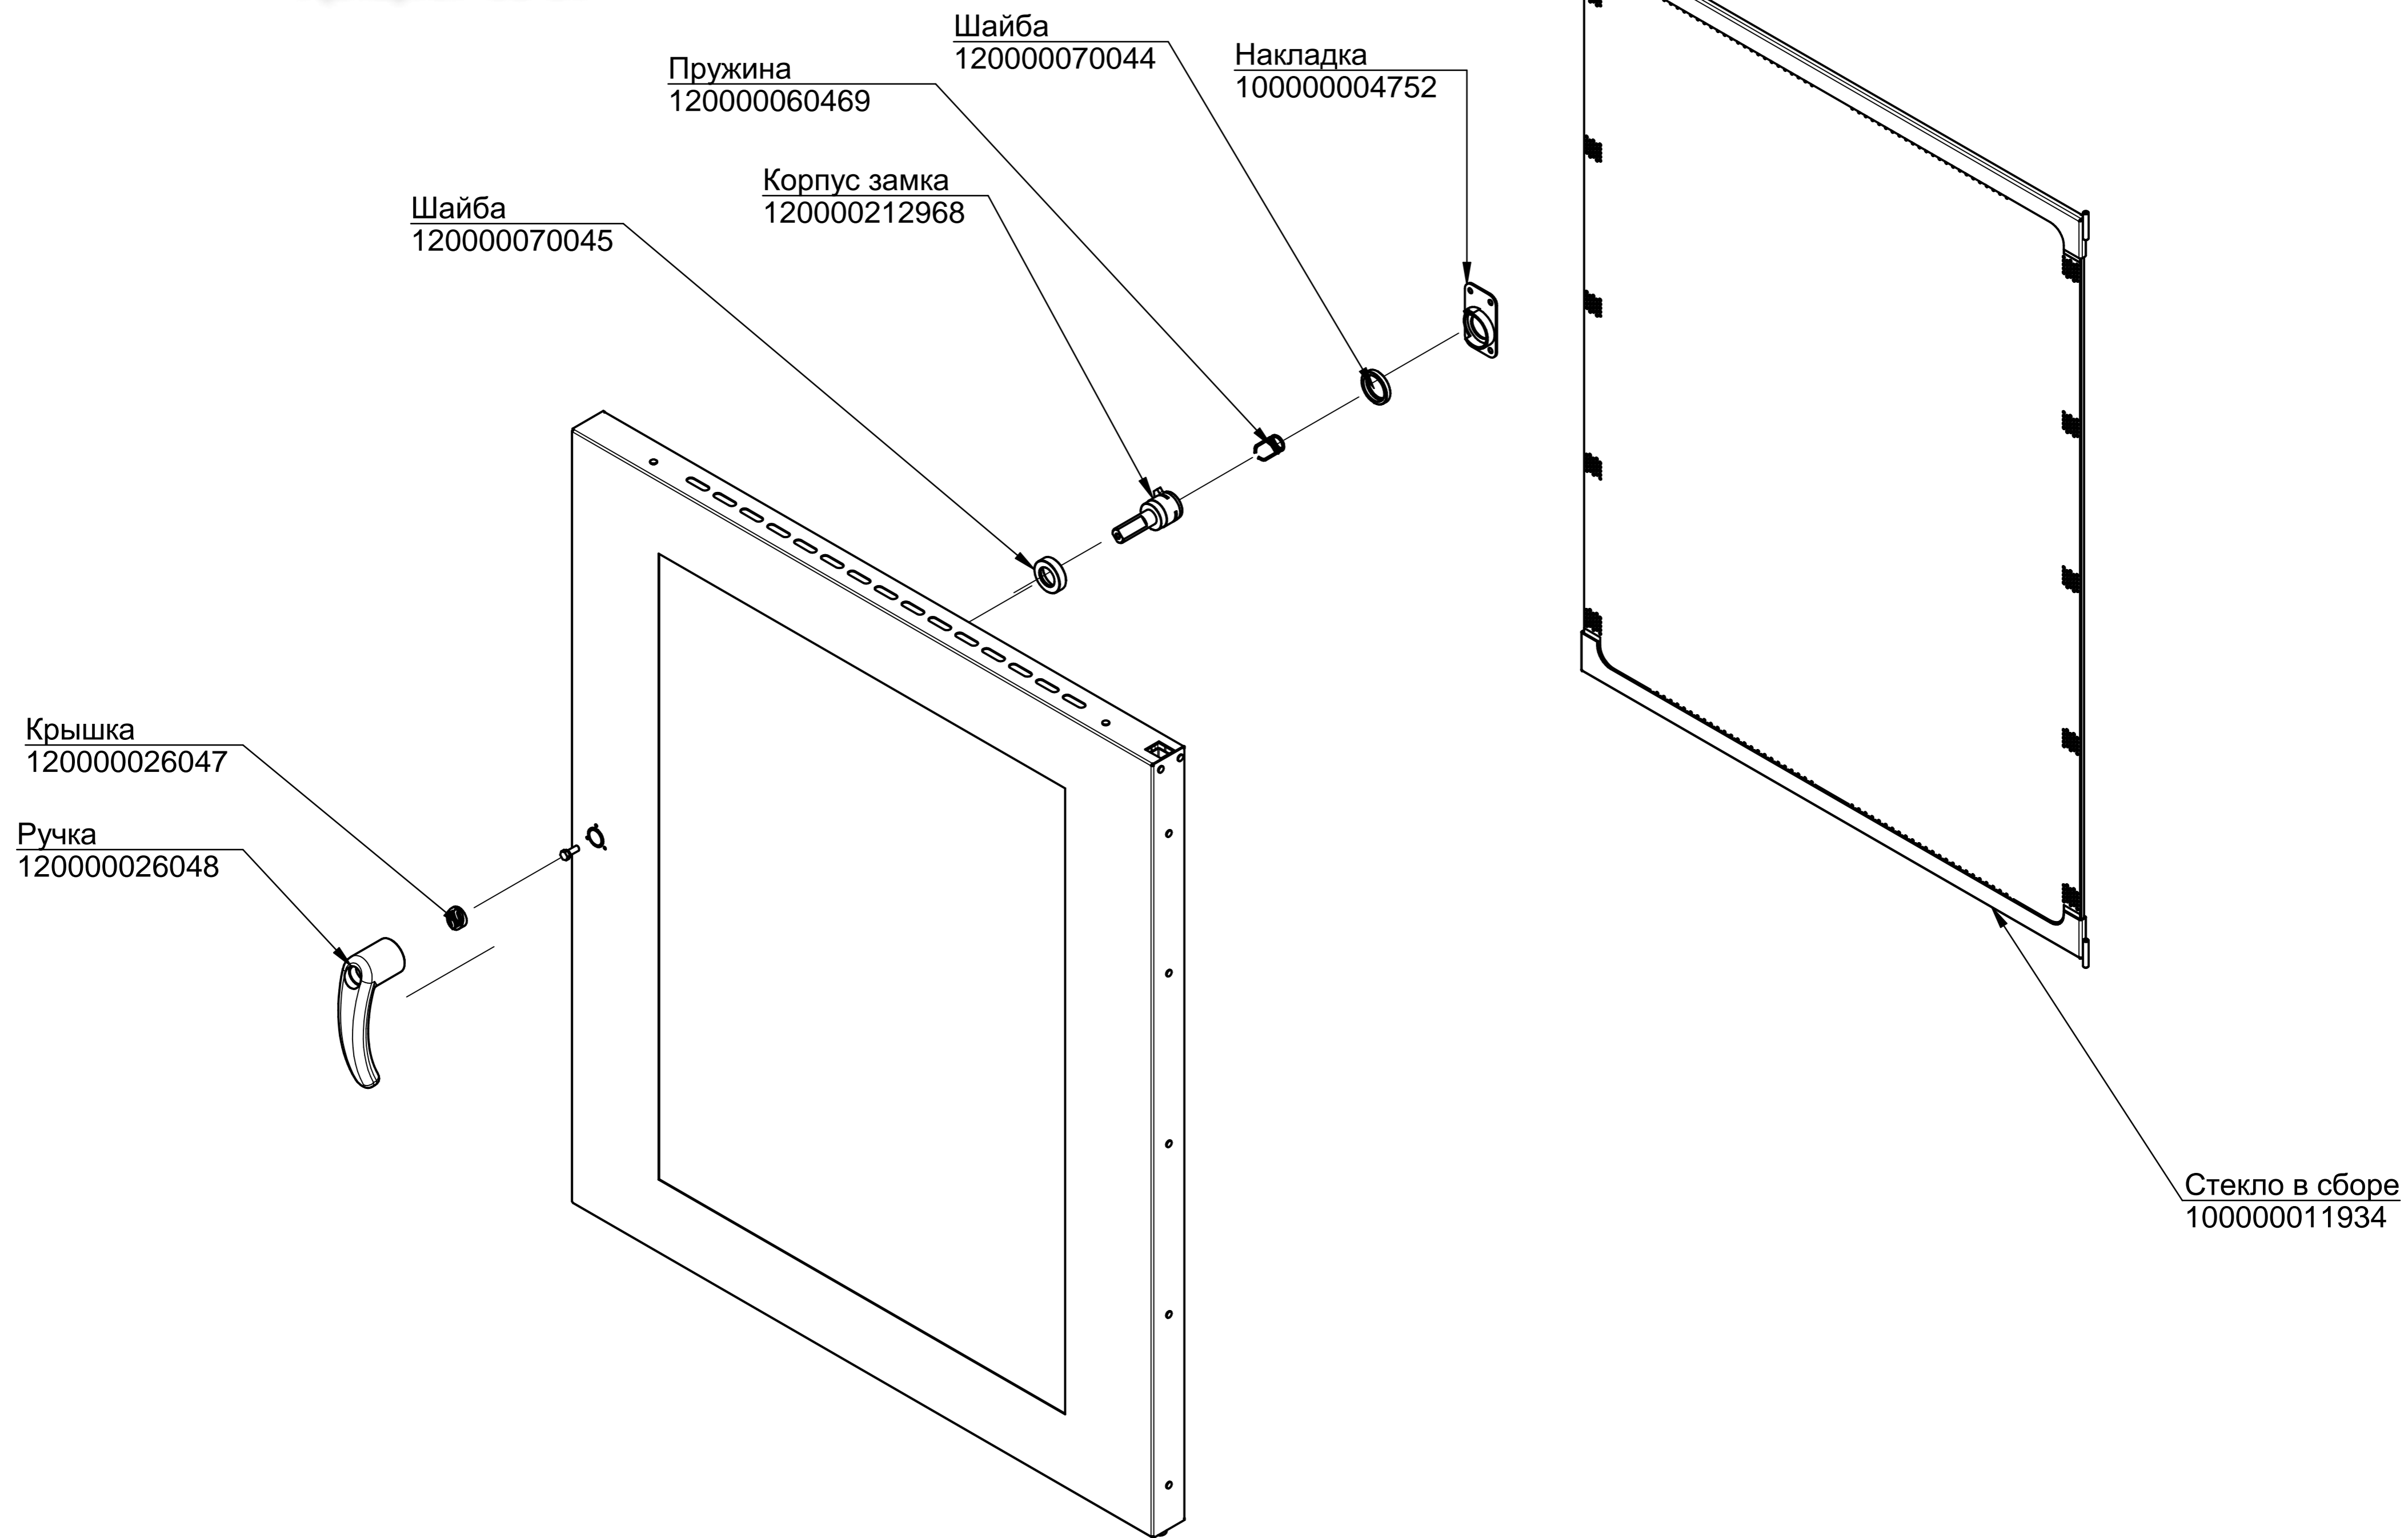

Панель управления  
КЭП-10.9760.002РС  
100000017559

Дверь  
КЭП-10.9760.001РС  
100000011922

КЭП-10.9760.001РС Зип Общепит

Конвекционная печь  
КЭП-10

vsezip.ru

+7(812)987-08-81

КЭП-10.9760.001РС Зип Общепит