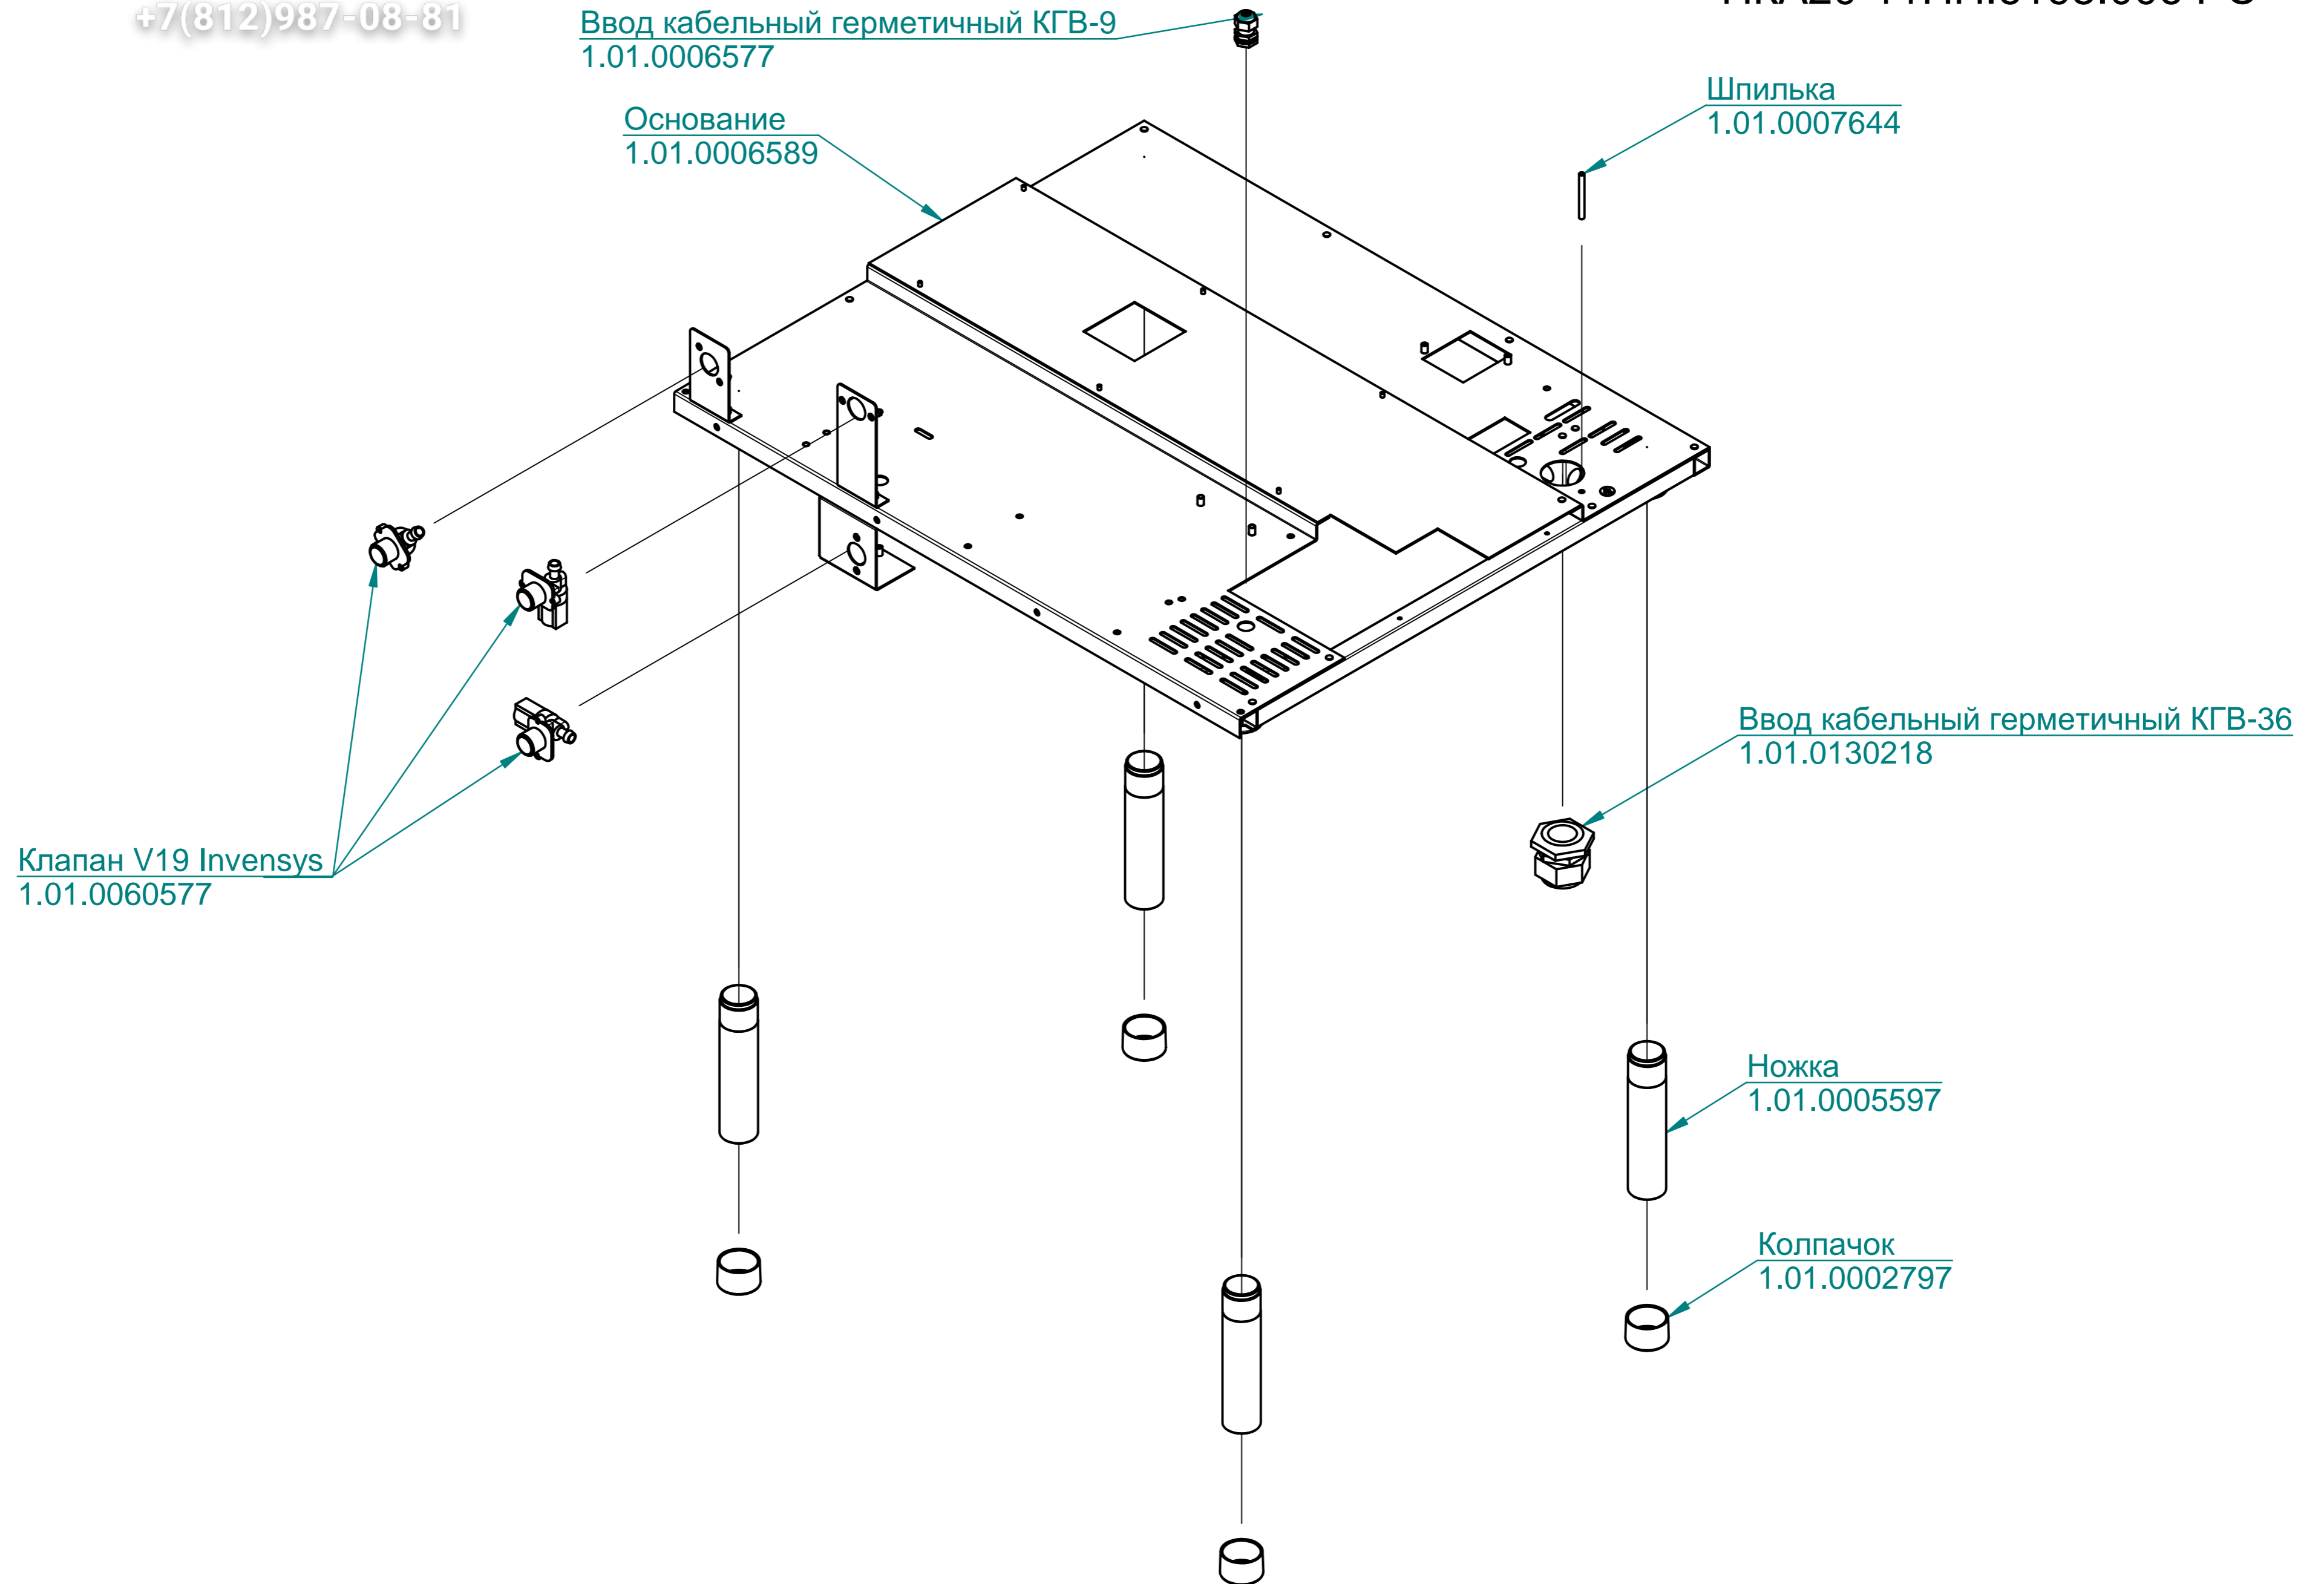

Зип Общепит
vsezip.ru
+7(812)987-08-81

ПКА20-11ПП.6195.006 РС