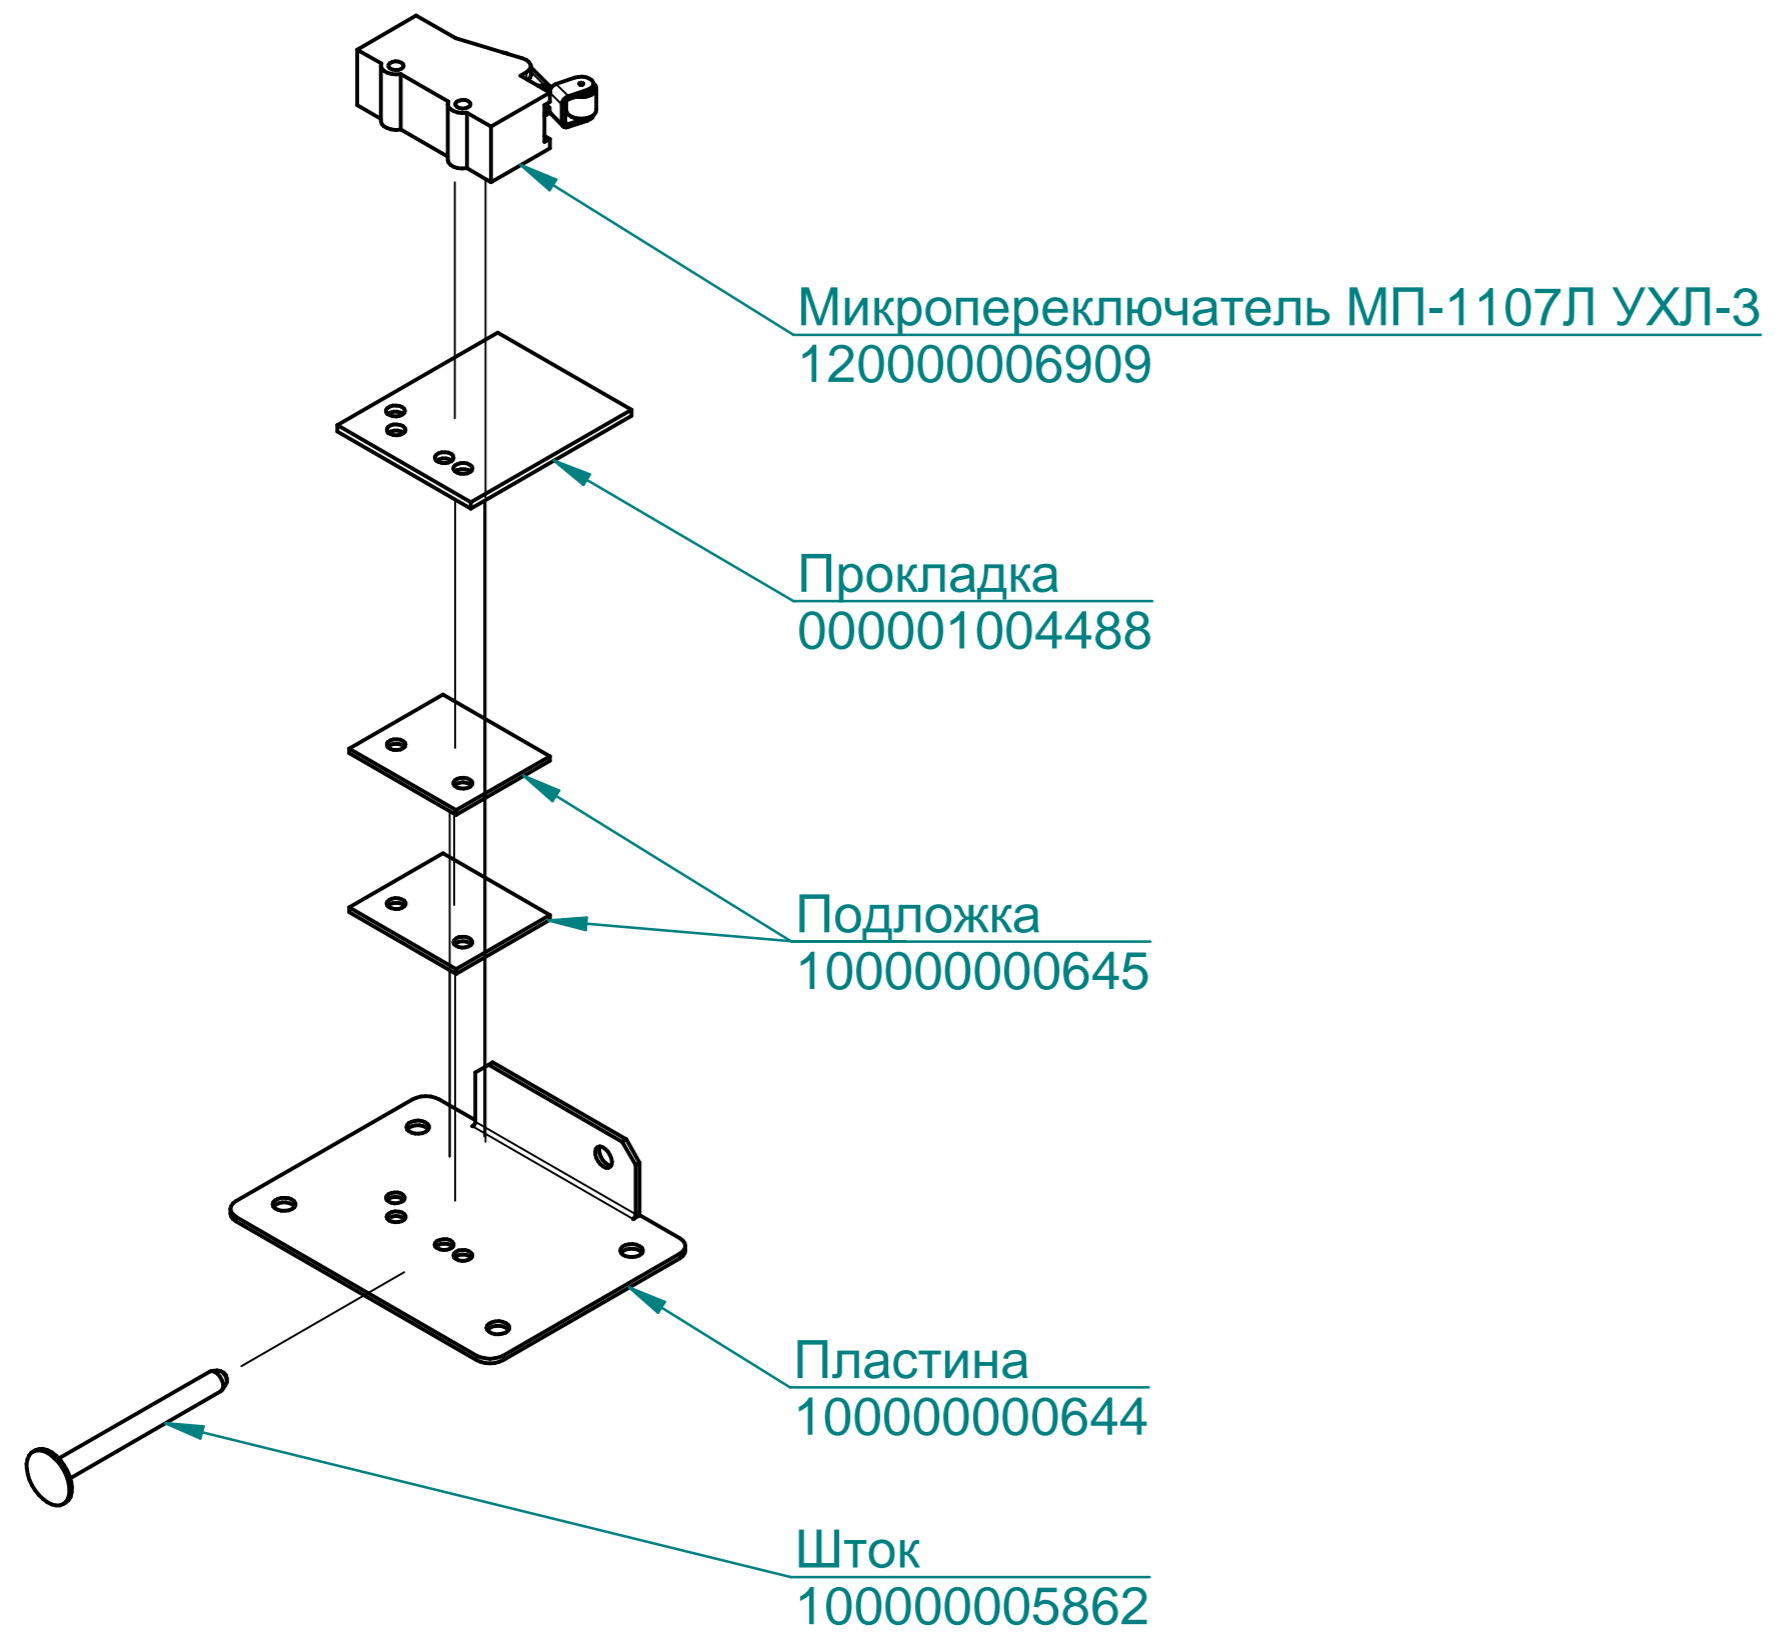

ПКА20-11ПП.6195.009РС

Параконвектомат
ПКА20-1/1ПП

Элп Общепит

vsezip.ru

+7(812)987-08-81