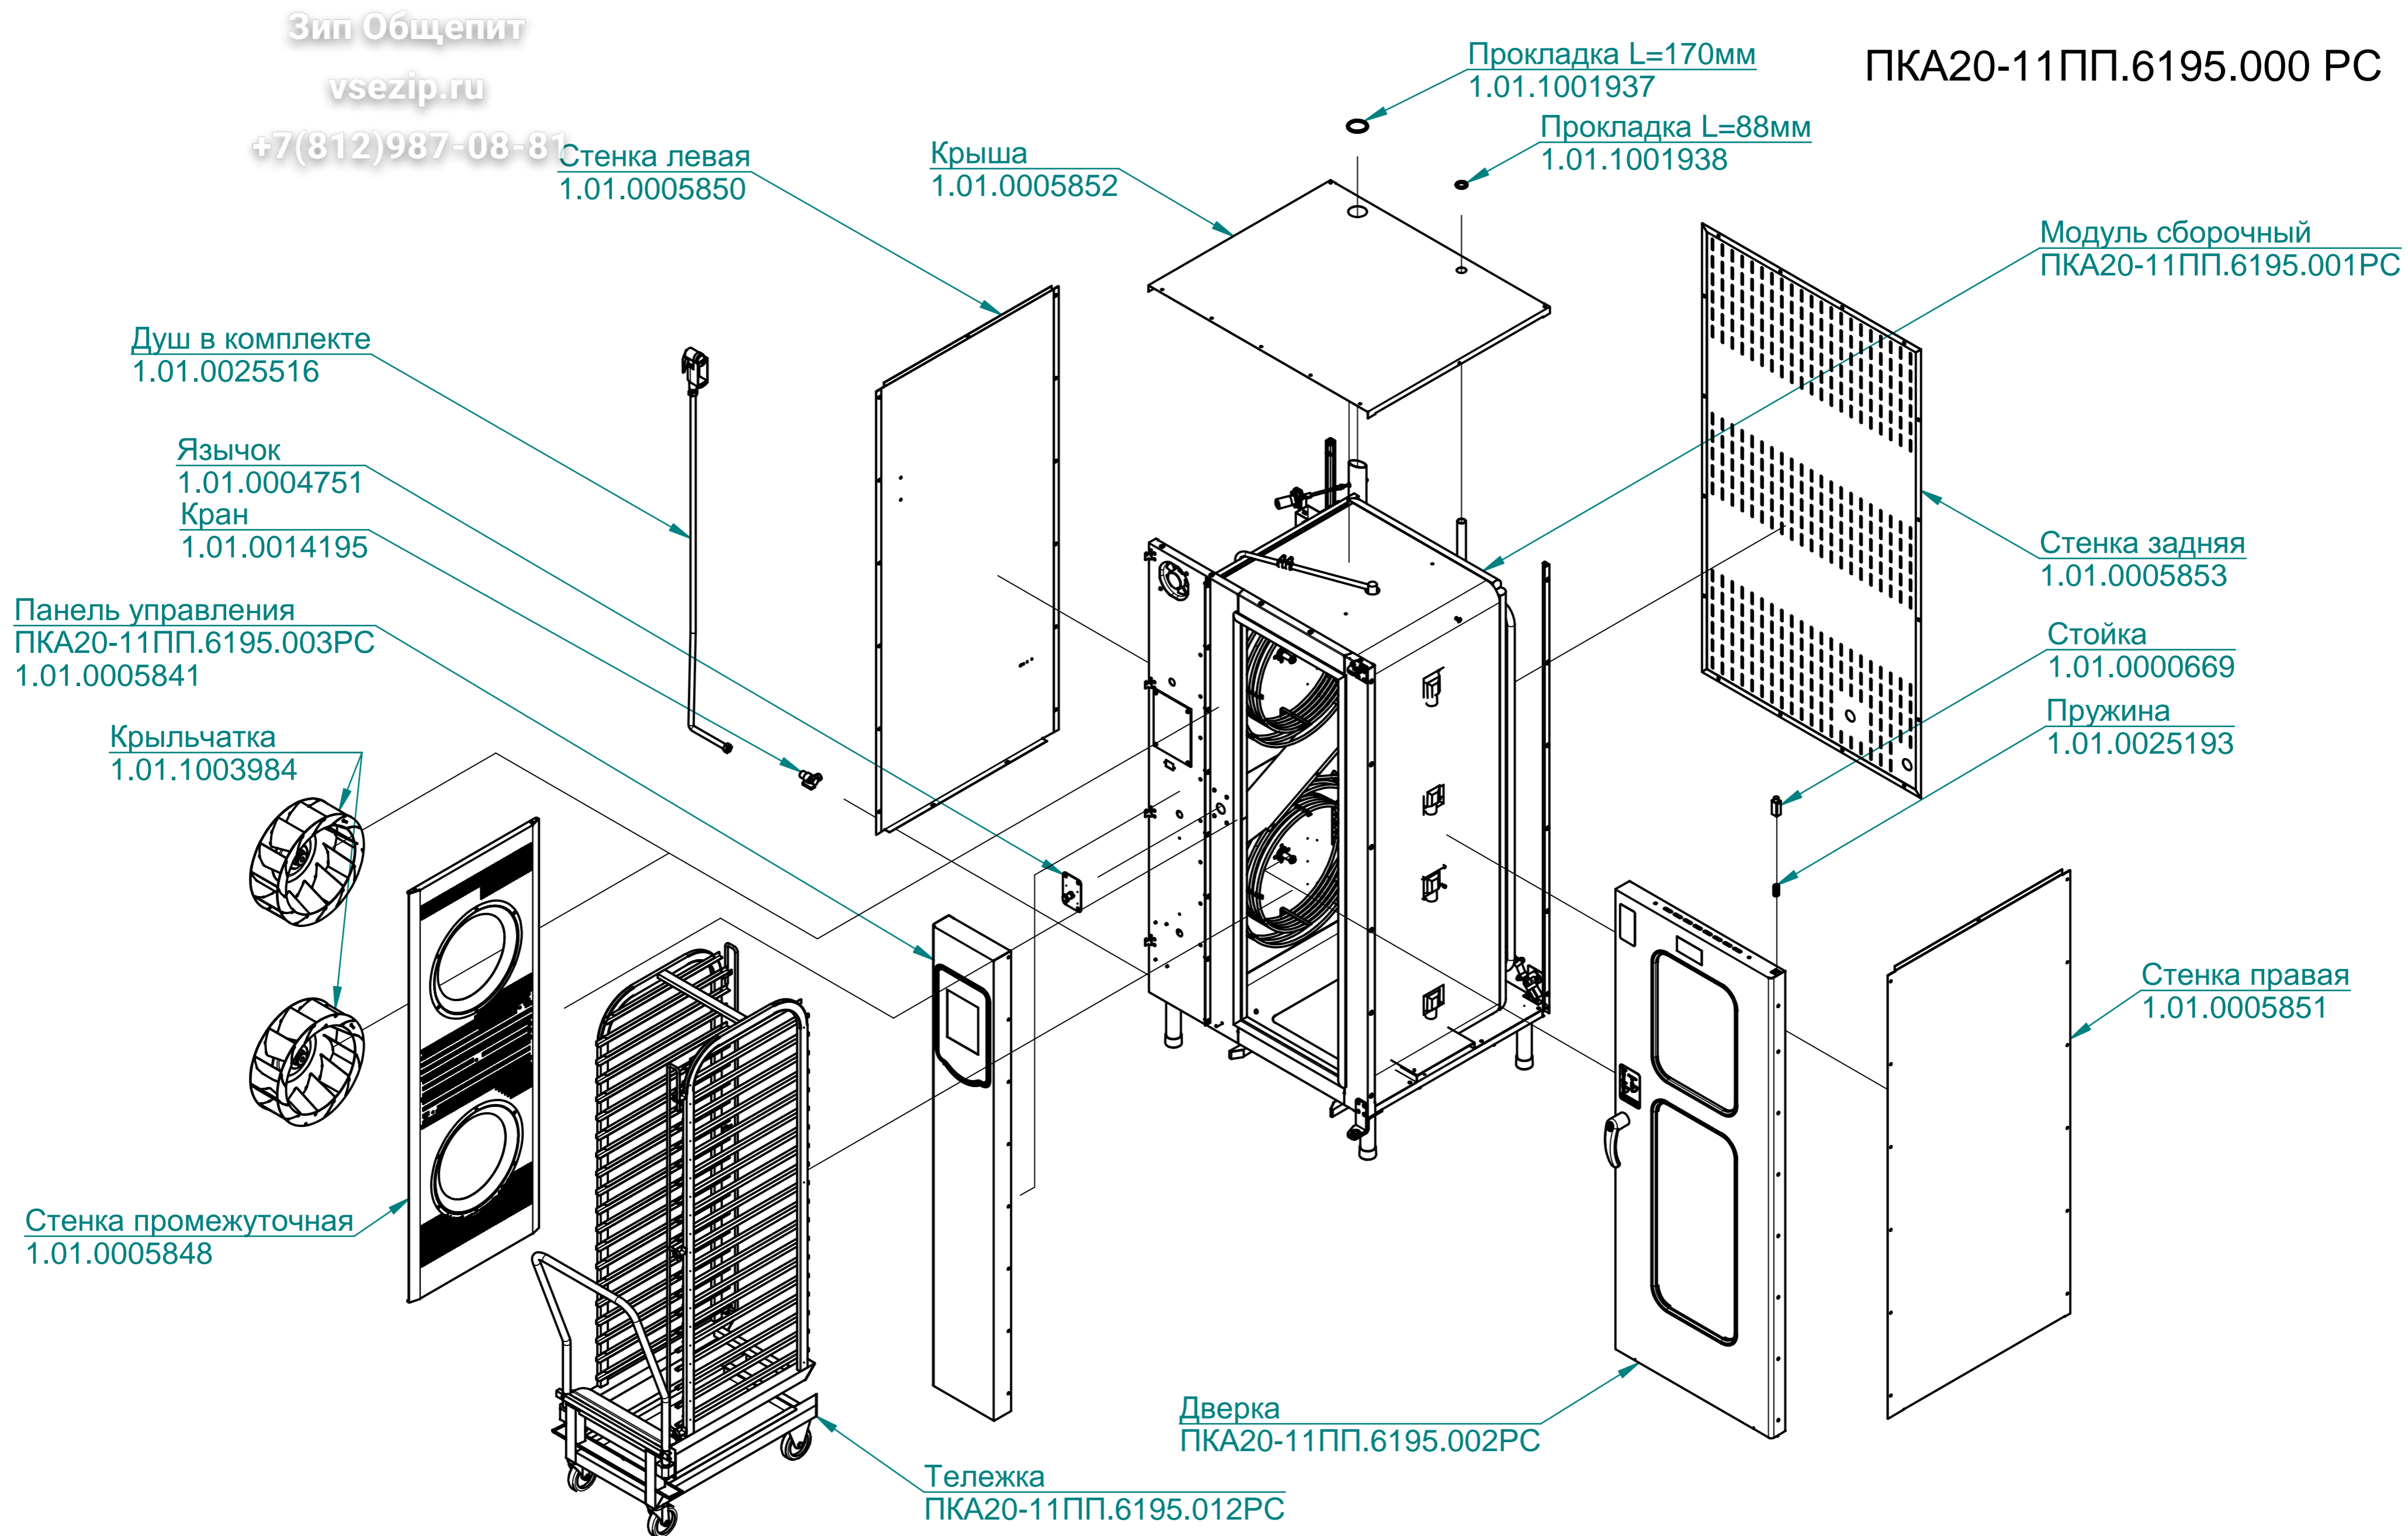

Зип Общепит

vsezip.ru

+7(812)987-08-81

ПКА20-11ПП.6195.000 РС