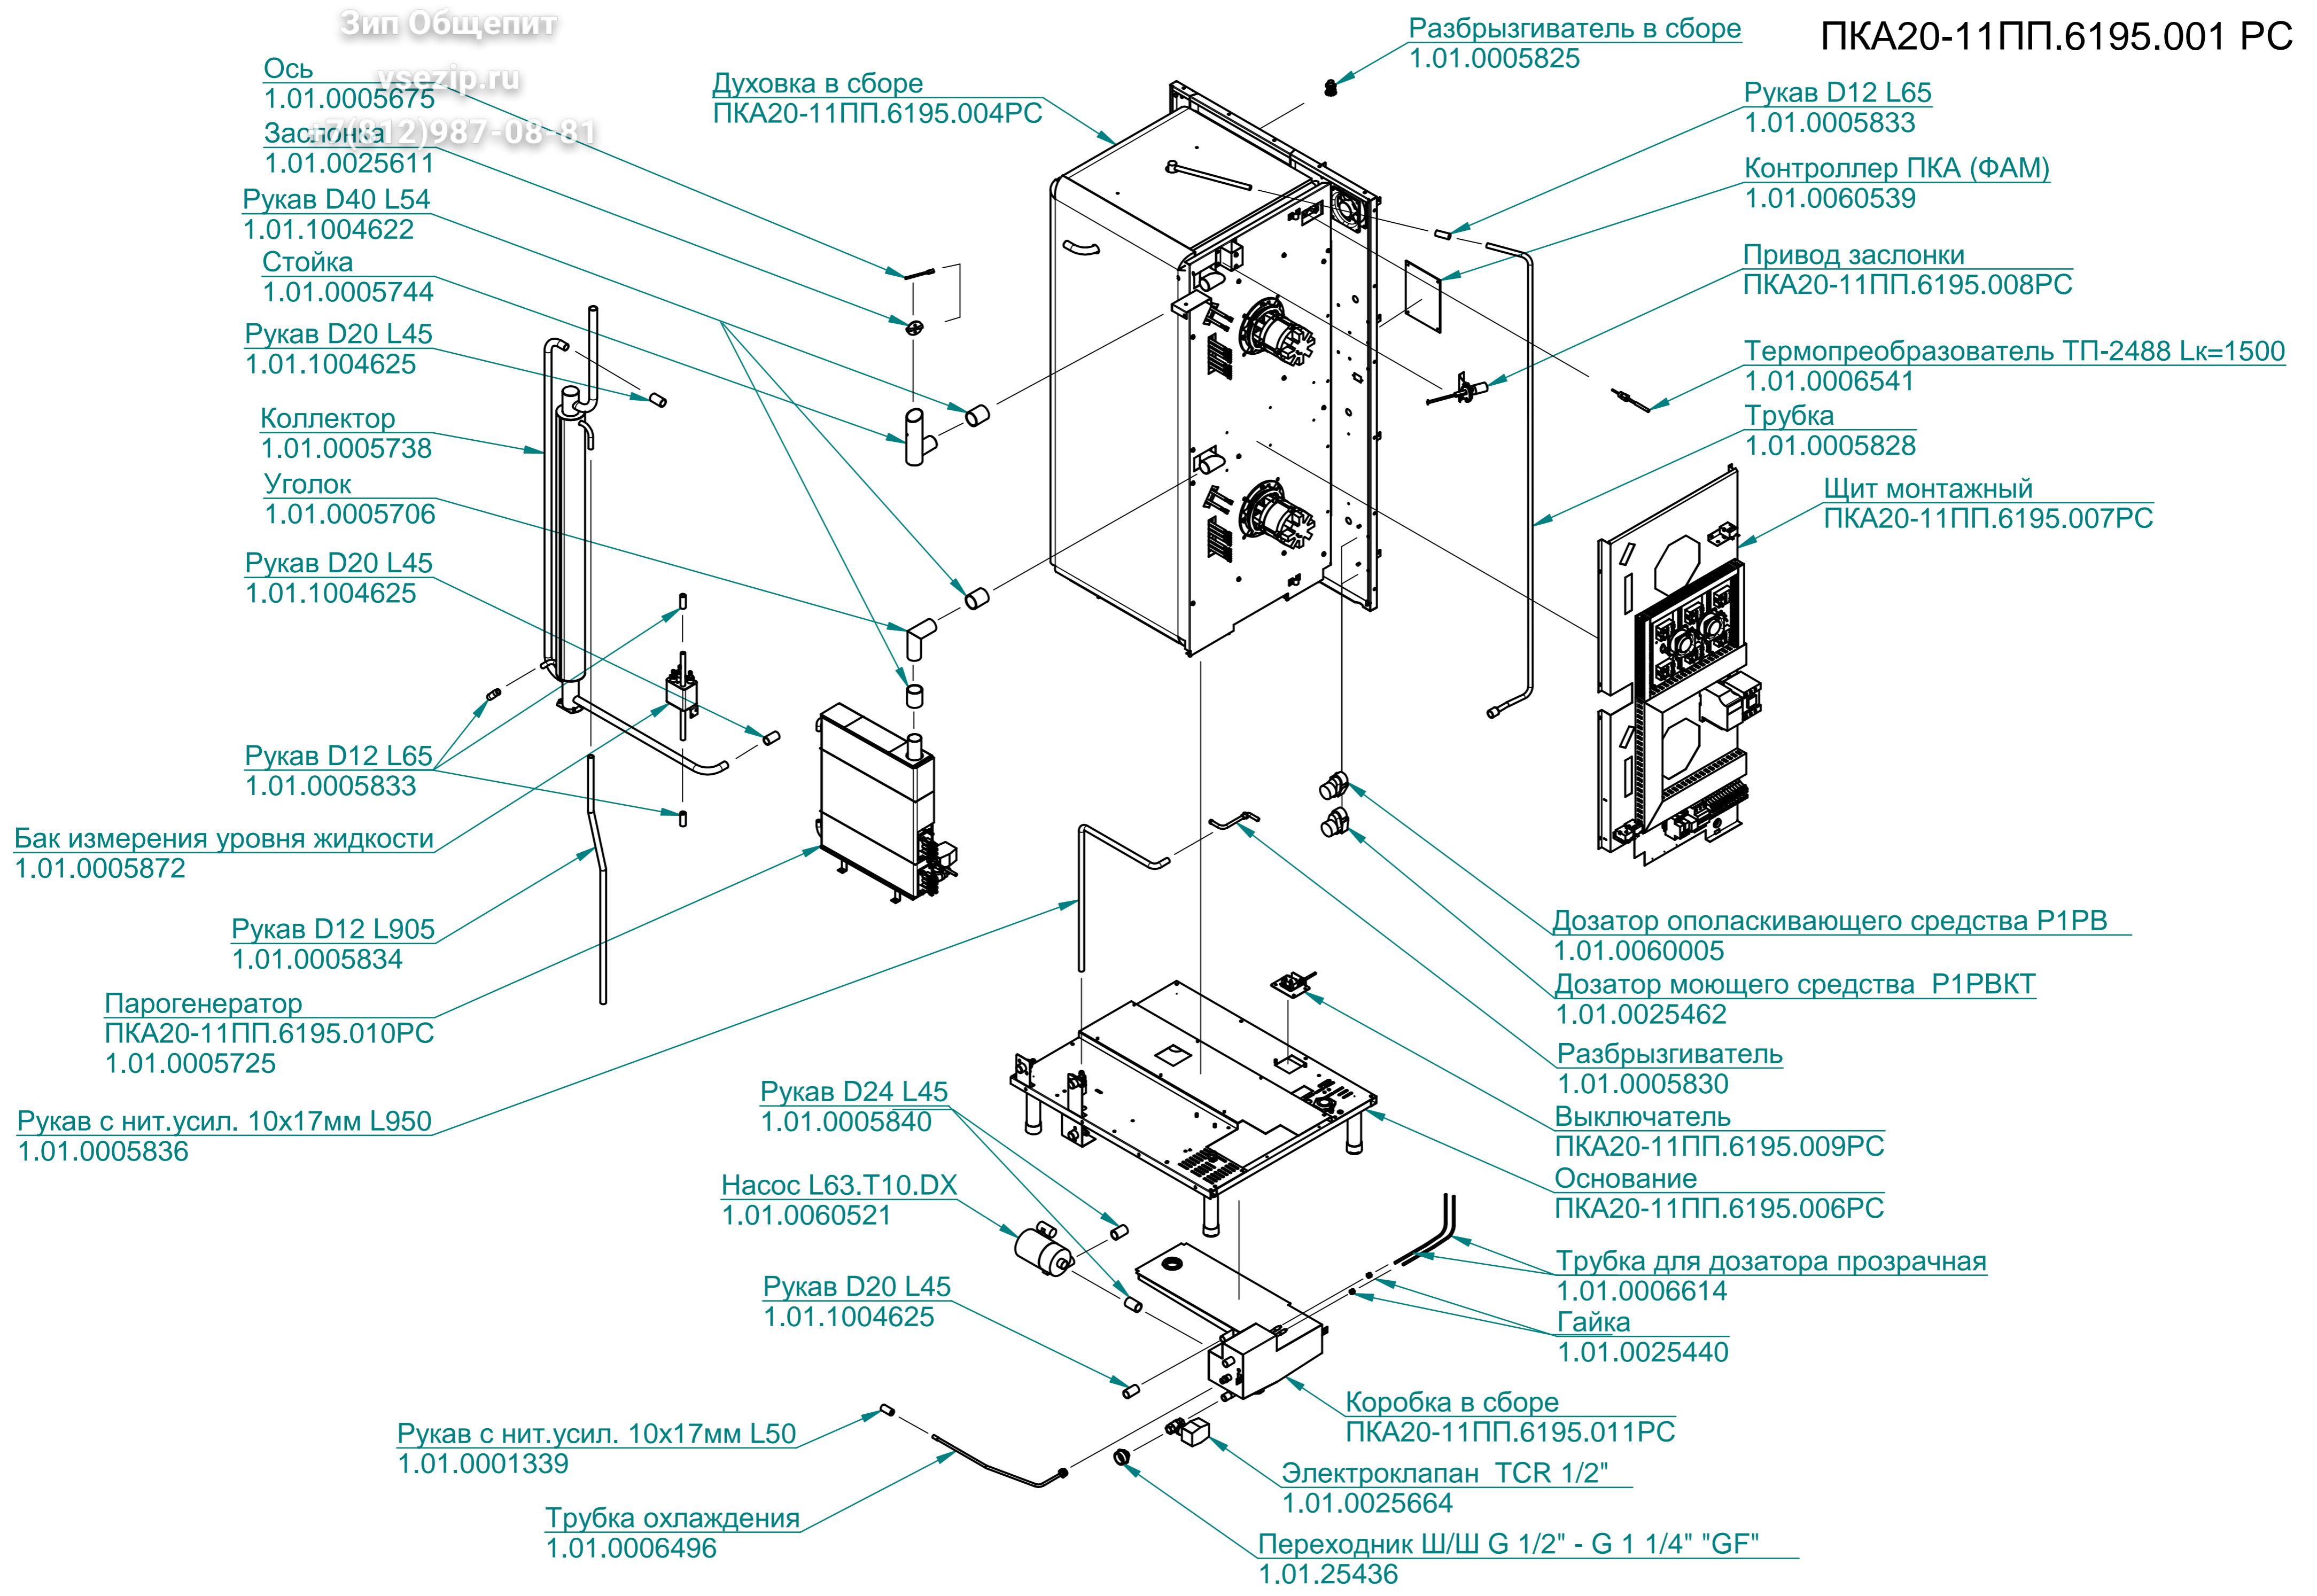

Стойка
100000000669

Пружина
120000025193

Крыльчатка
000001003984

Стенка промежуточная
100000005848

Преобразователь частотный
E2-MINI-S1L
120000060688

Колпак
120000020532

Штырь
120000213966

Дверка
ПКА20-11ПП.6195.002РС

Стенка правая
100000005851

Тележка
ПКА20-11ПП.6195.012РС

Зип Общепит

ПКА20-11ПП.6195.001 РС

Ось 1.01.0005675

Заслонка 1.01.0025611

Рукав D40 L54 1.01.1004622

Стойка 1.01.0005744