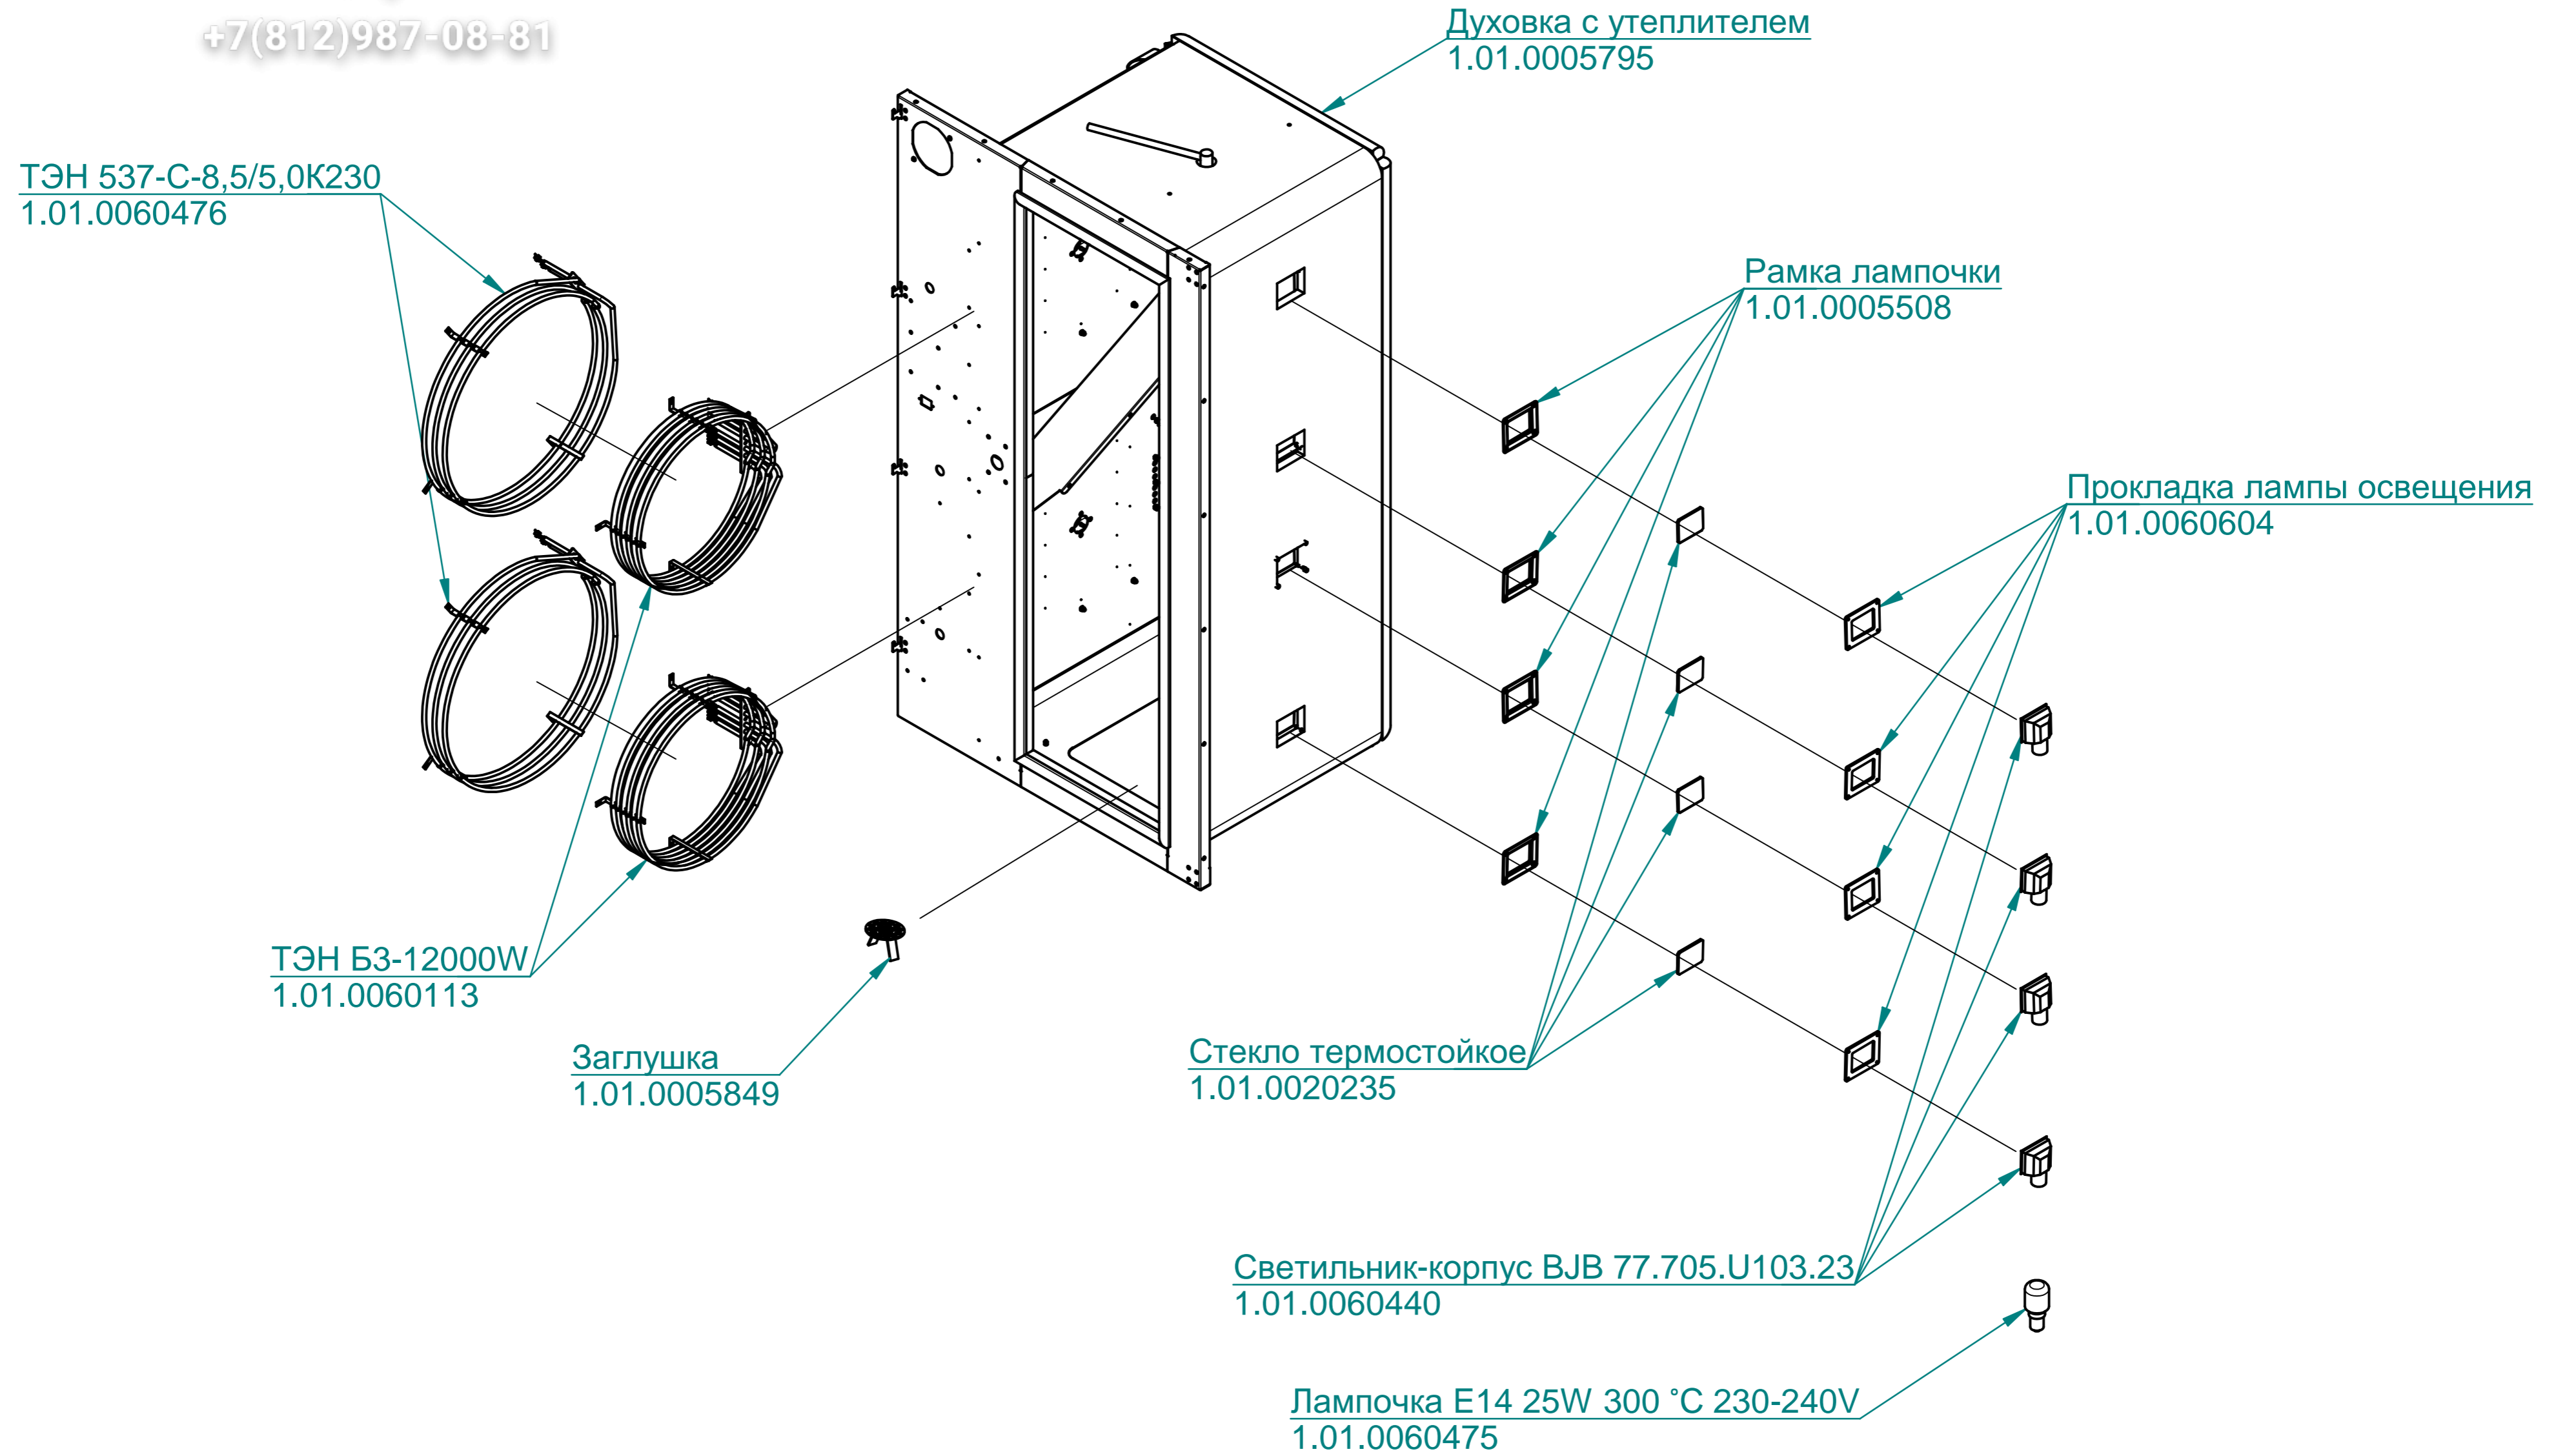

Зип Общепит
vsezip.ru
+7(812)987-08-81

ПКА20-11ПП.6195.005 РС