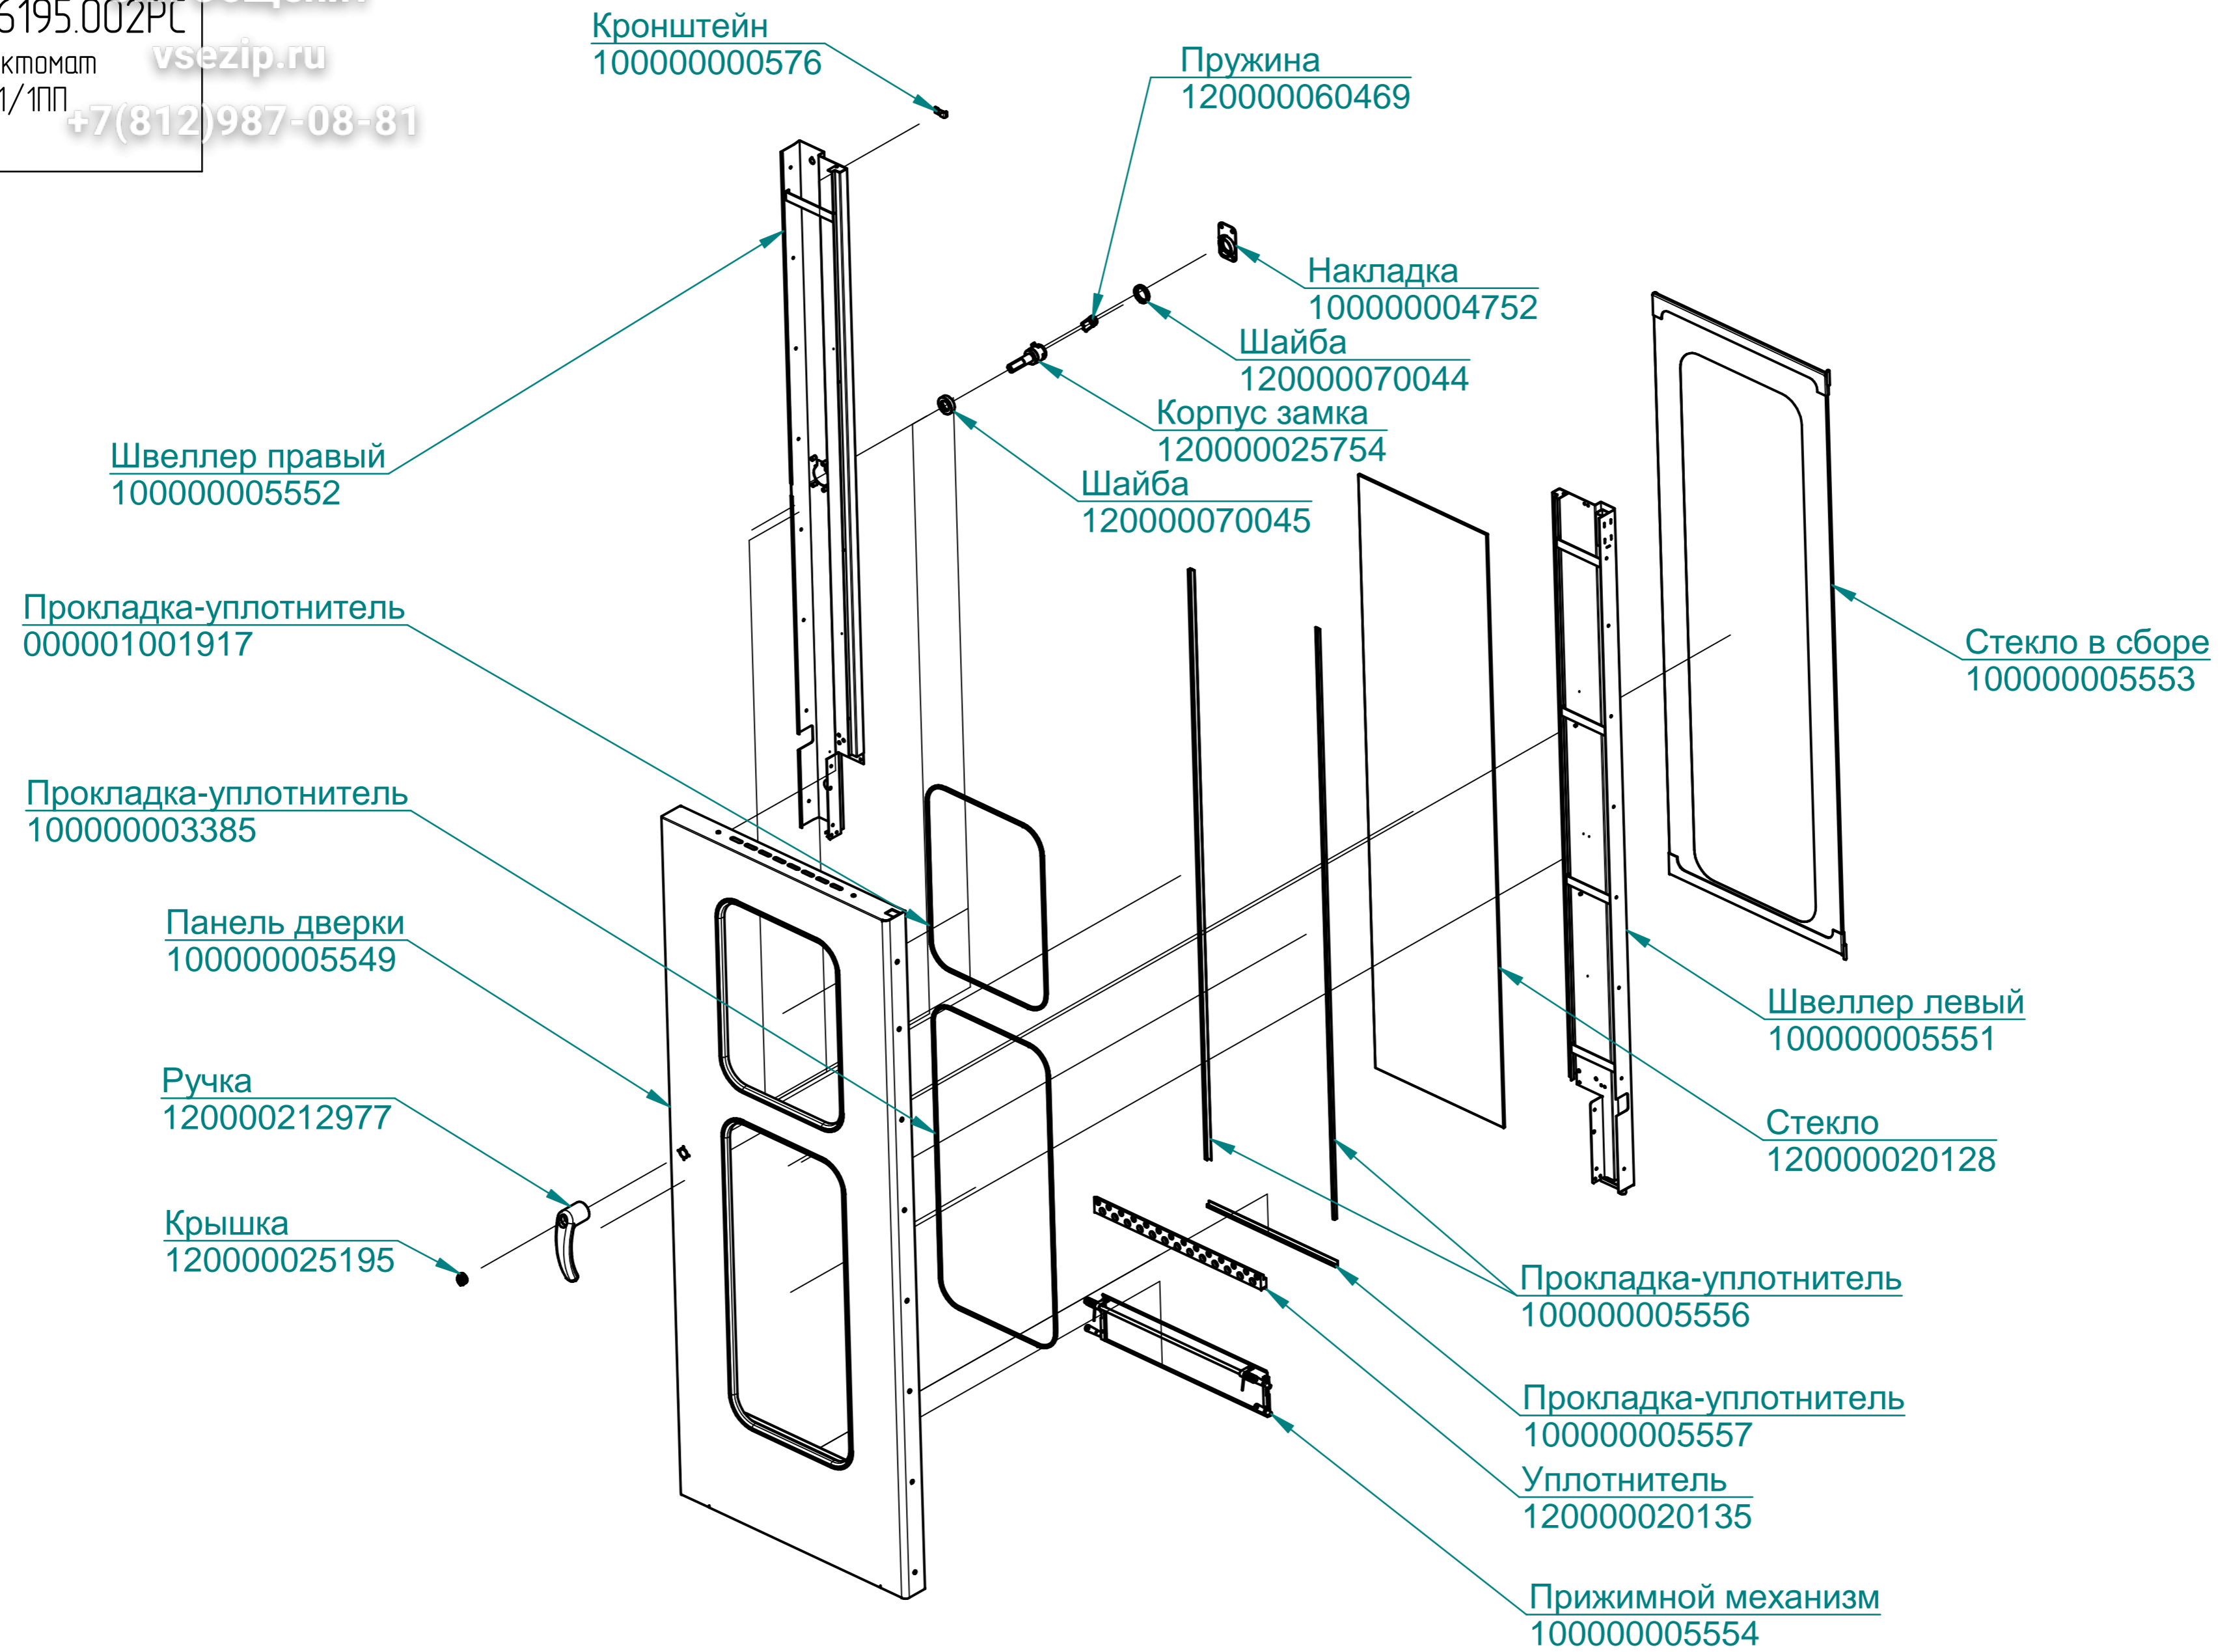

ПКА20-11ПП.6195.002РС

Пароконвектомат
ПКА20-1/1ПП

Зип-Общепит

vsezip.ru

+7(812)987-08-81