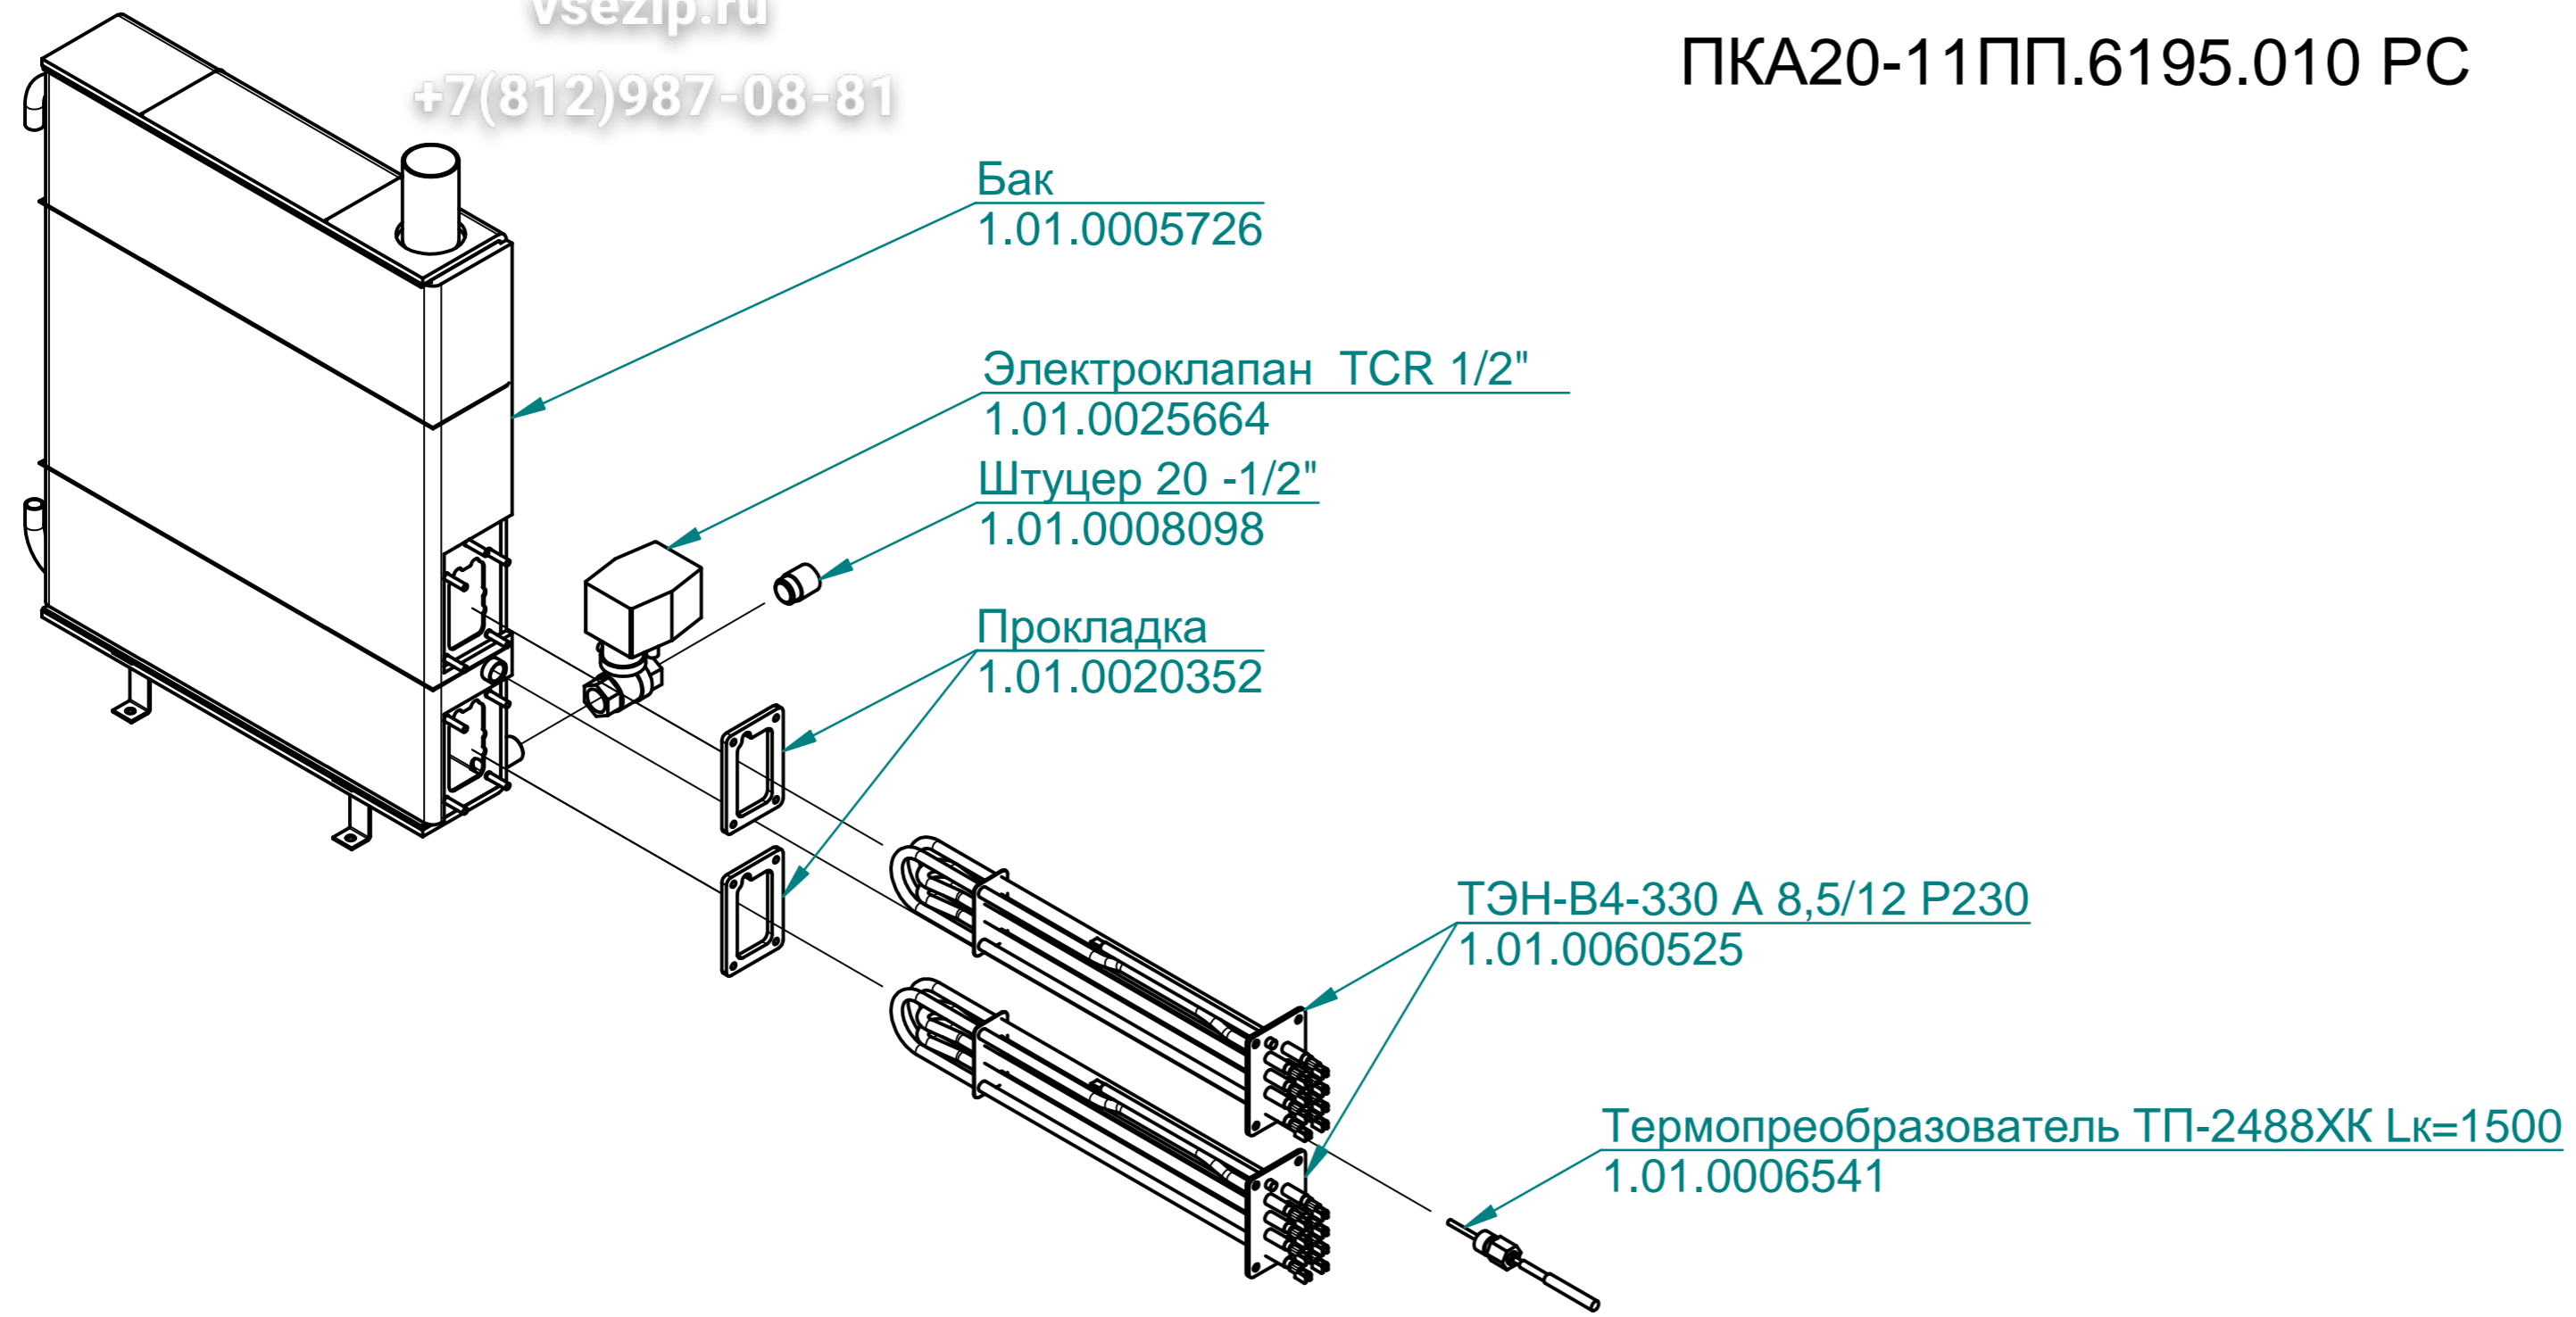

Зип Общепит

vsezip.ru

+7(812)987-08-81

ПКА20-11ПП.6195.010 РС