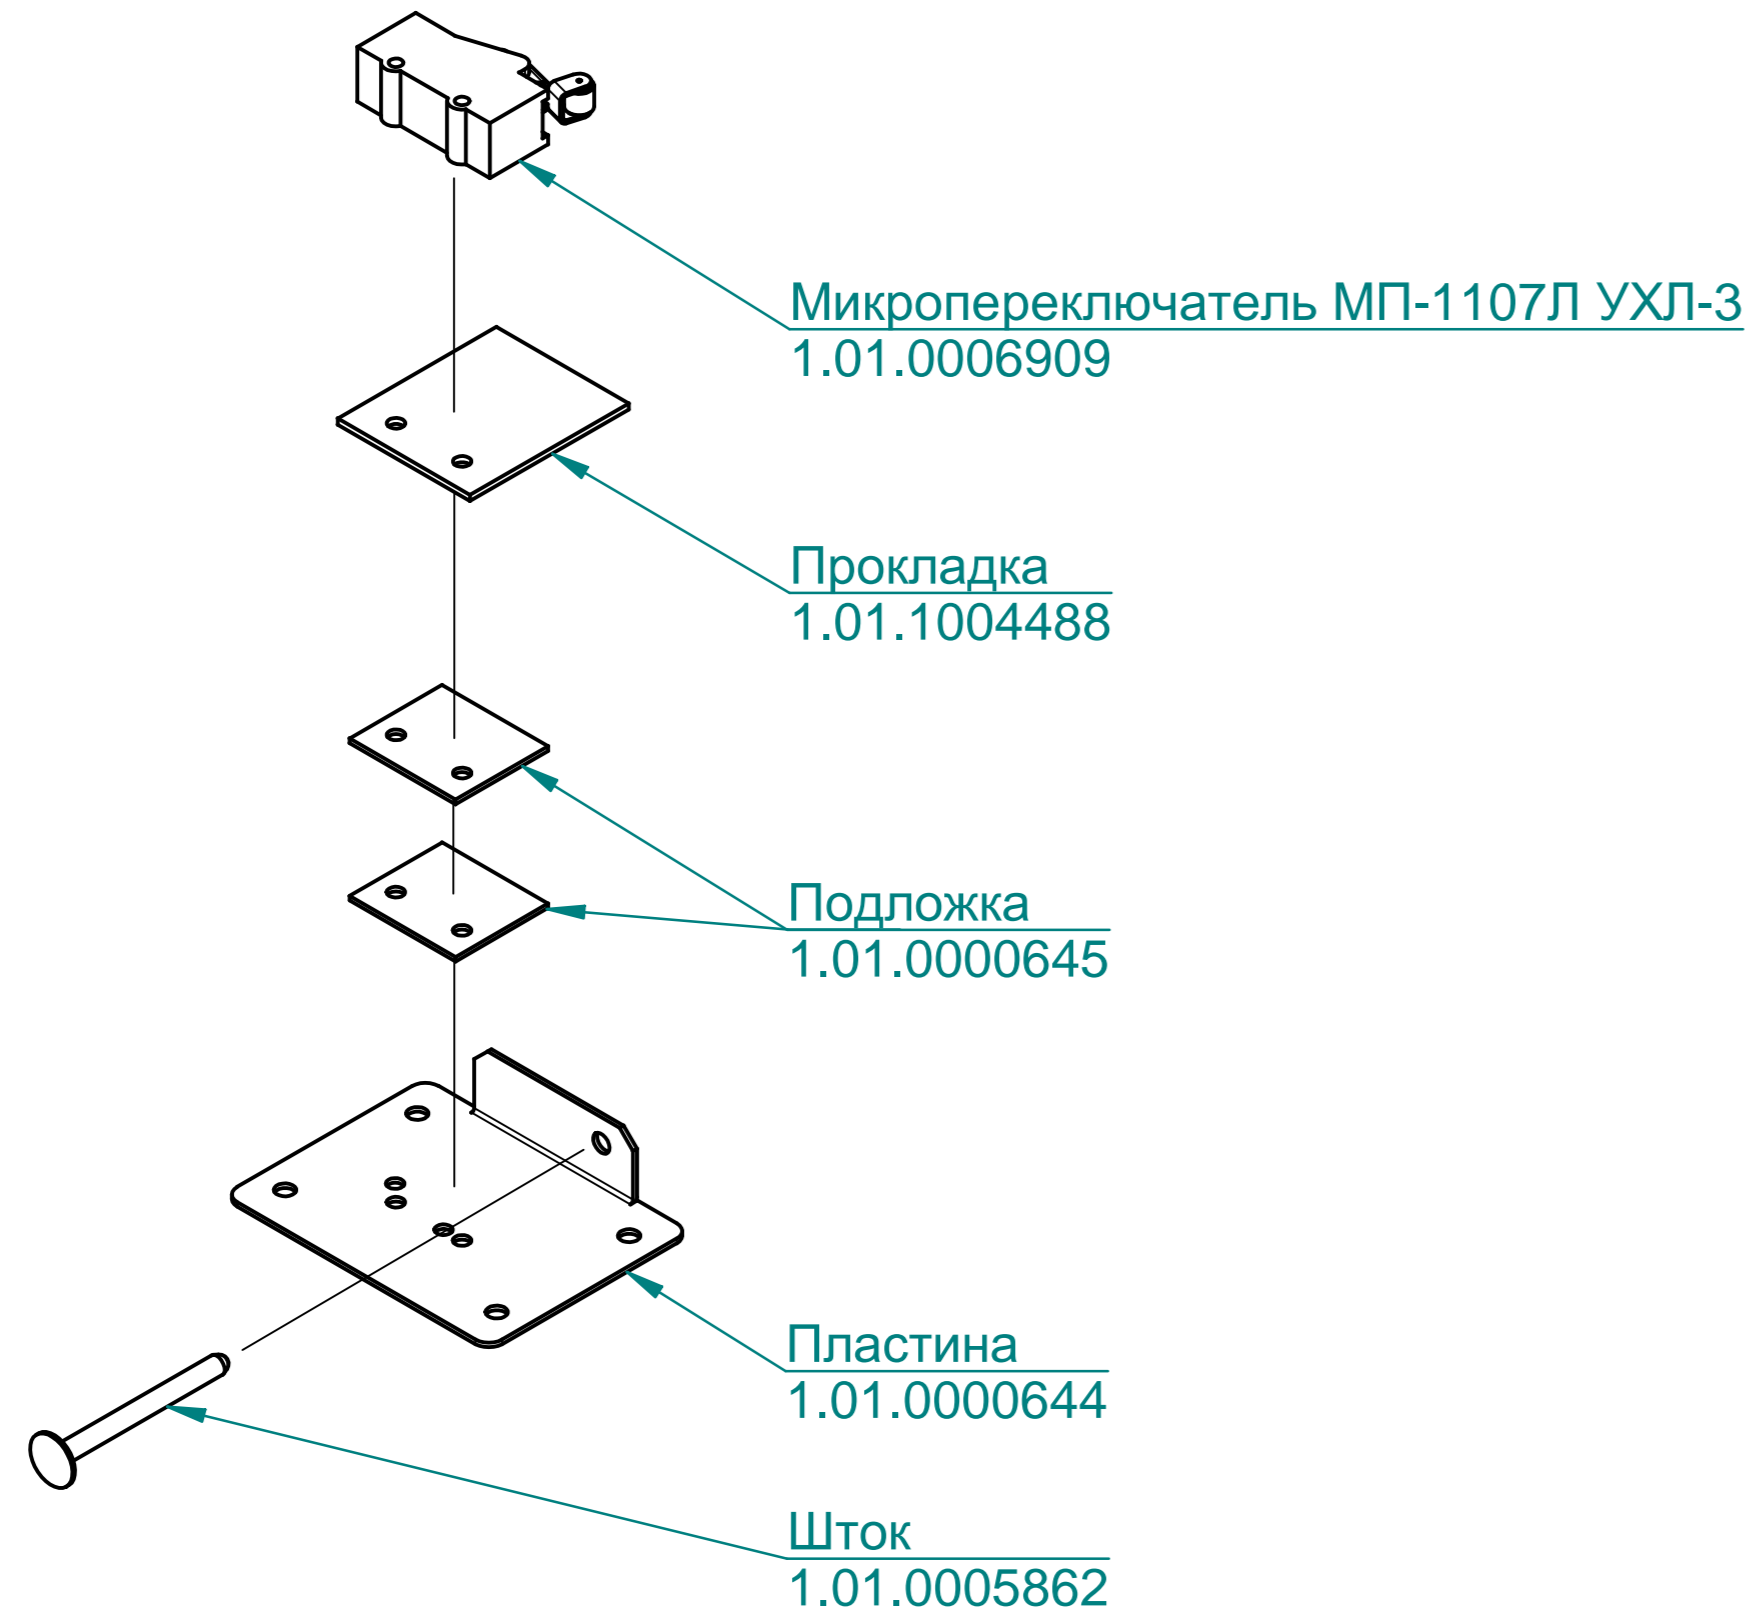

Зип Общепит
vsezip.ru
+7(812)987-08-81

ПКА20-11ПП.6195.009 РС