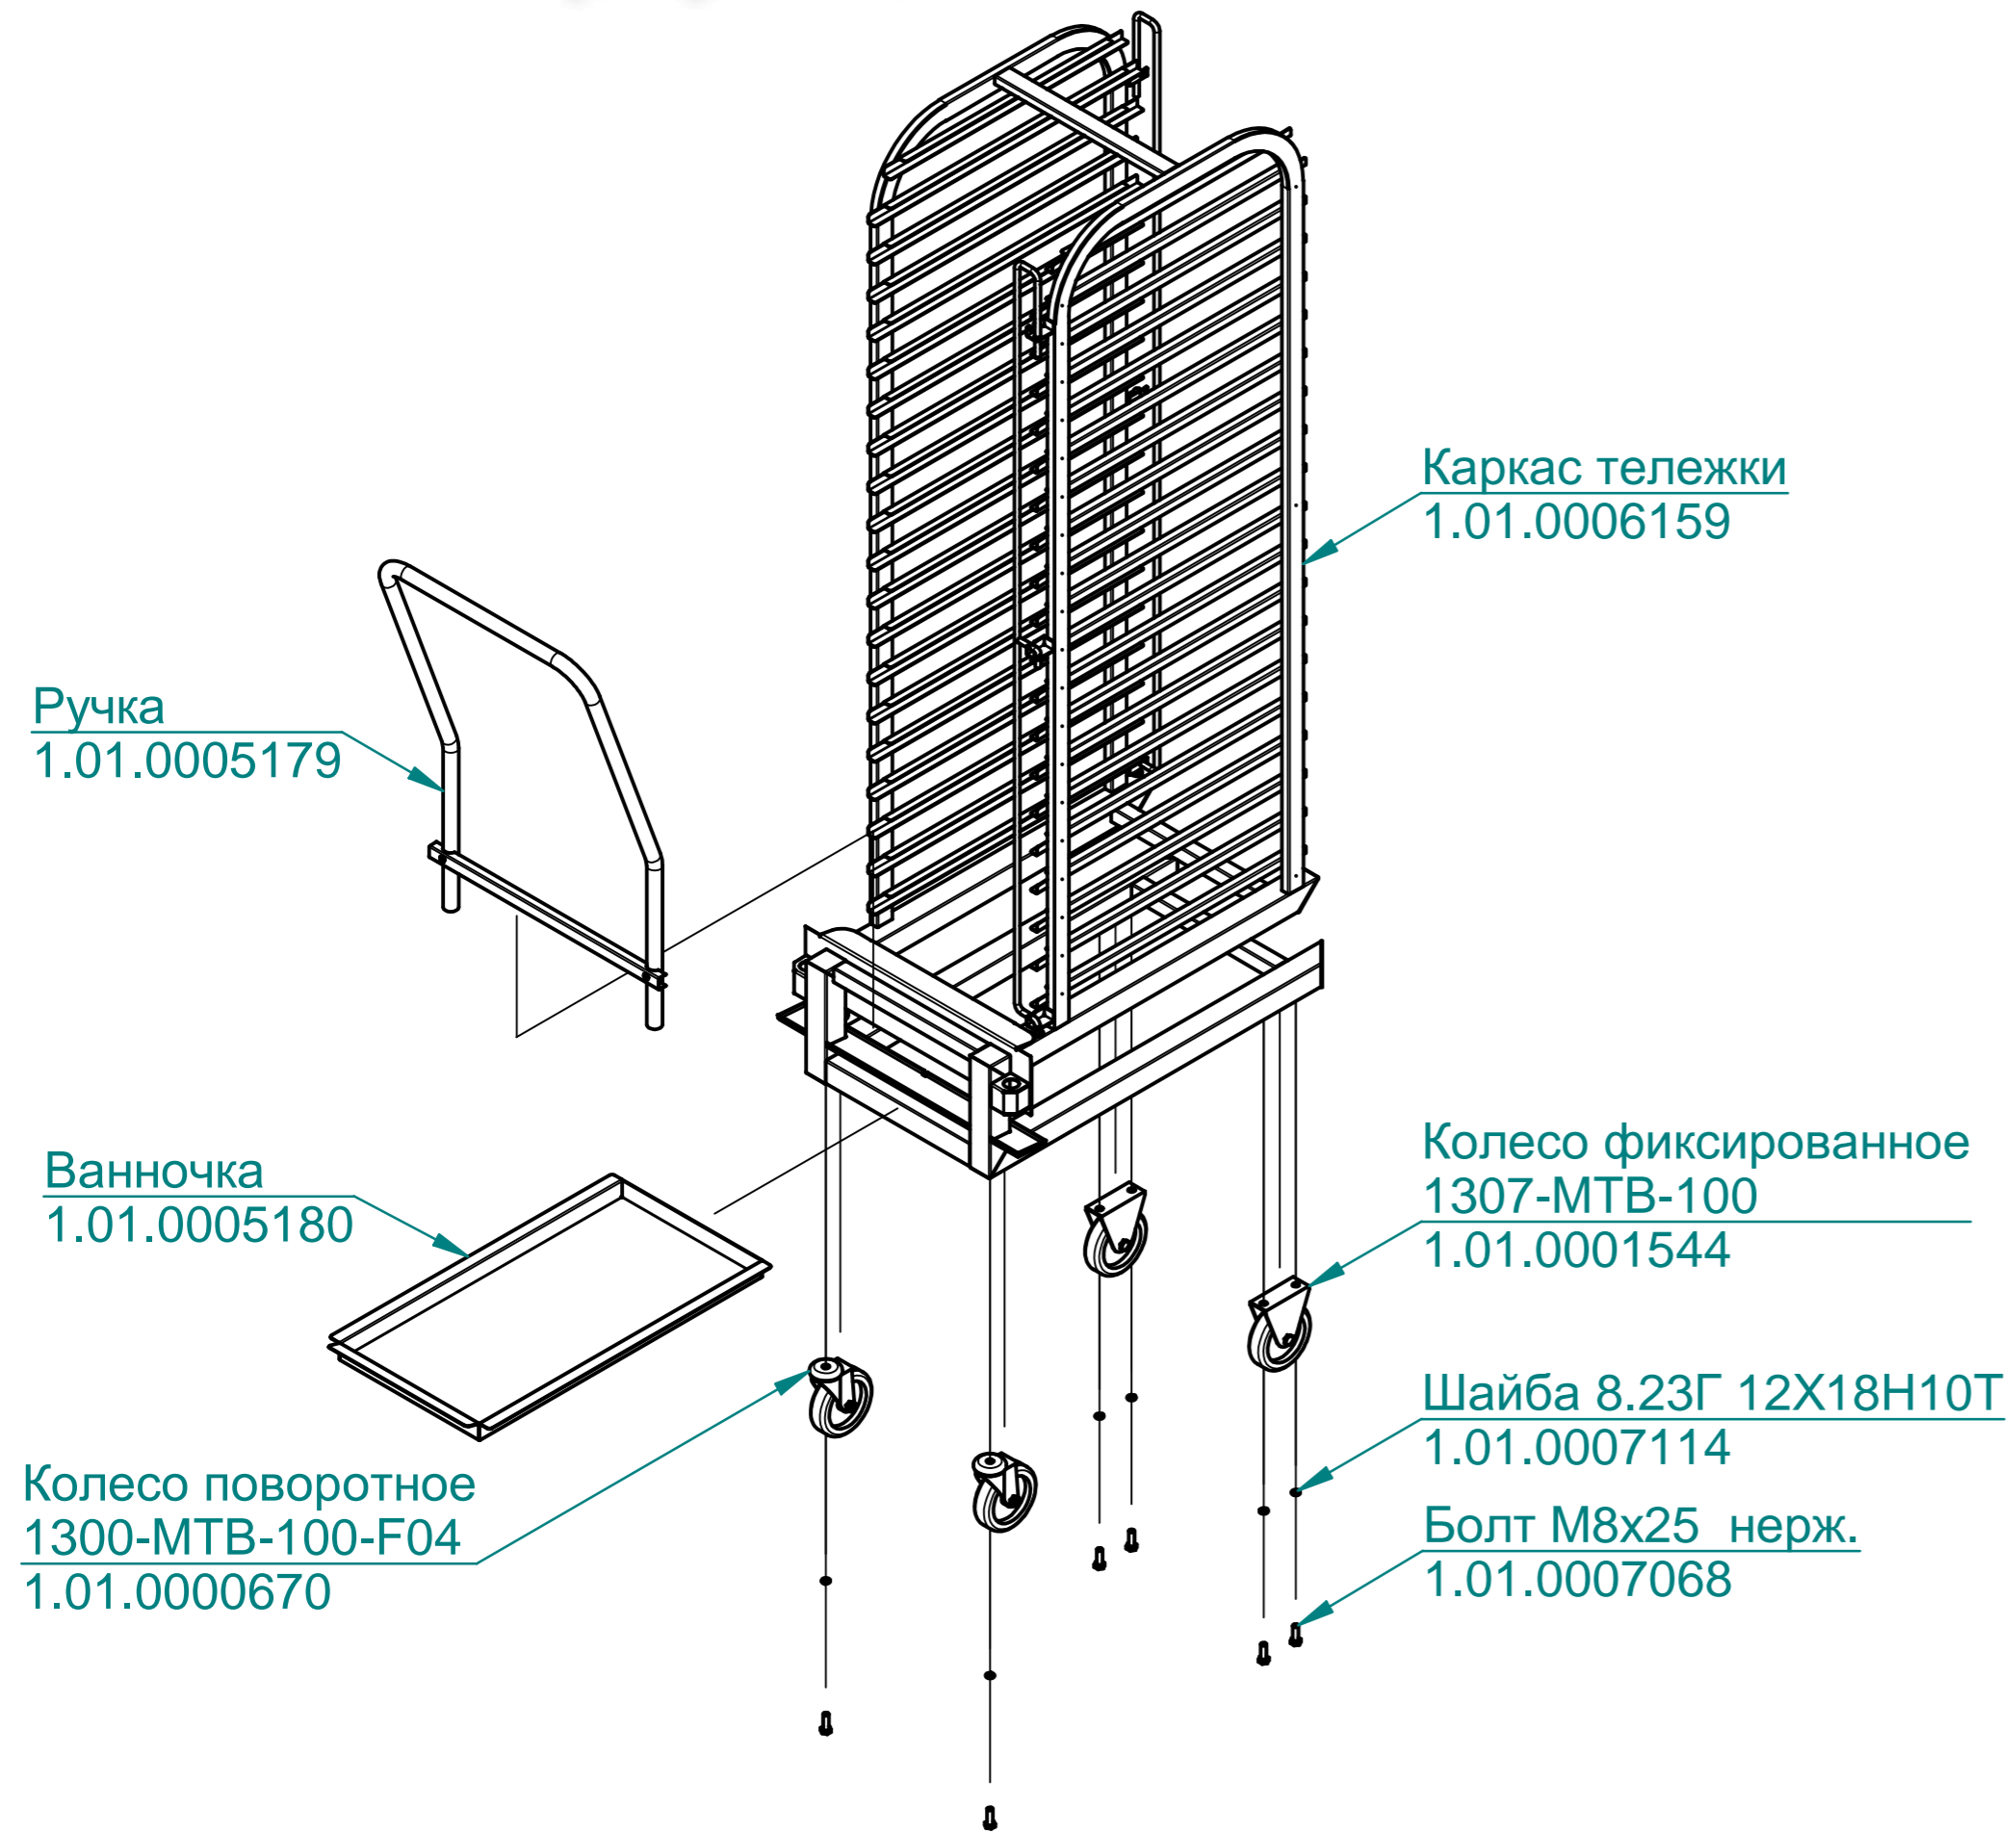

Зип Общепит

vsezip.ru

ПКА20-11ПП.6195.012 РС

+7(812)987-08-81