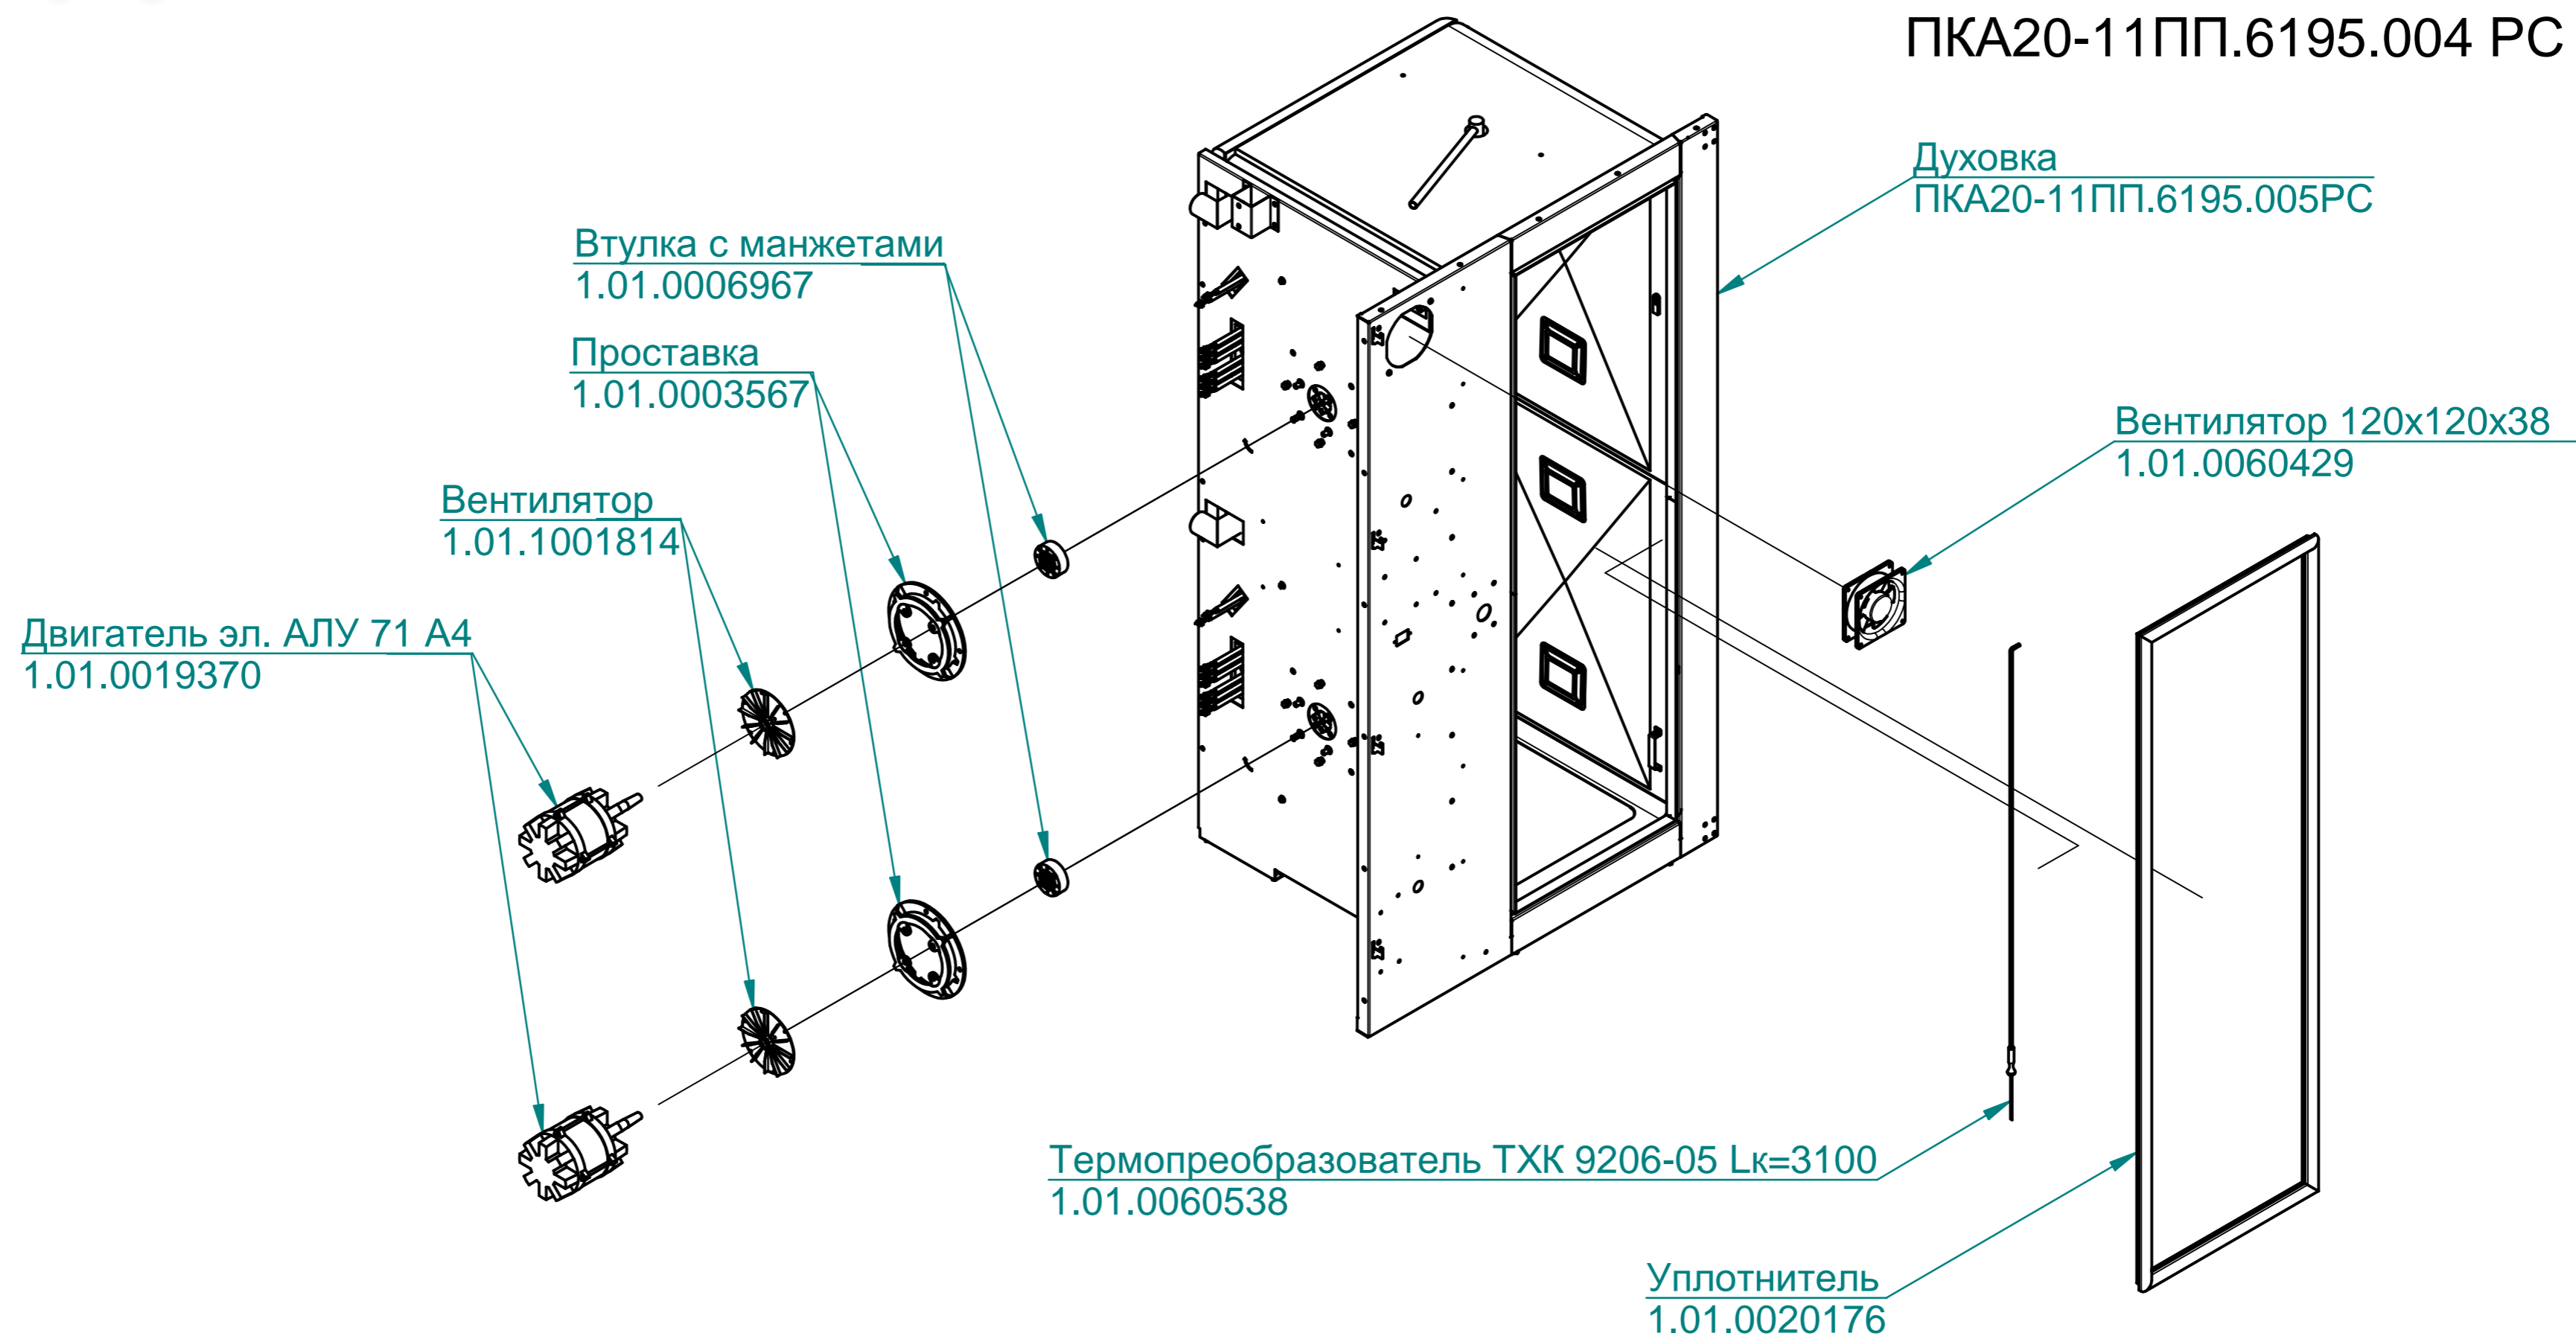

ПКА20-11ПП.6195.004 РС