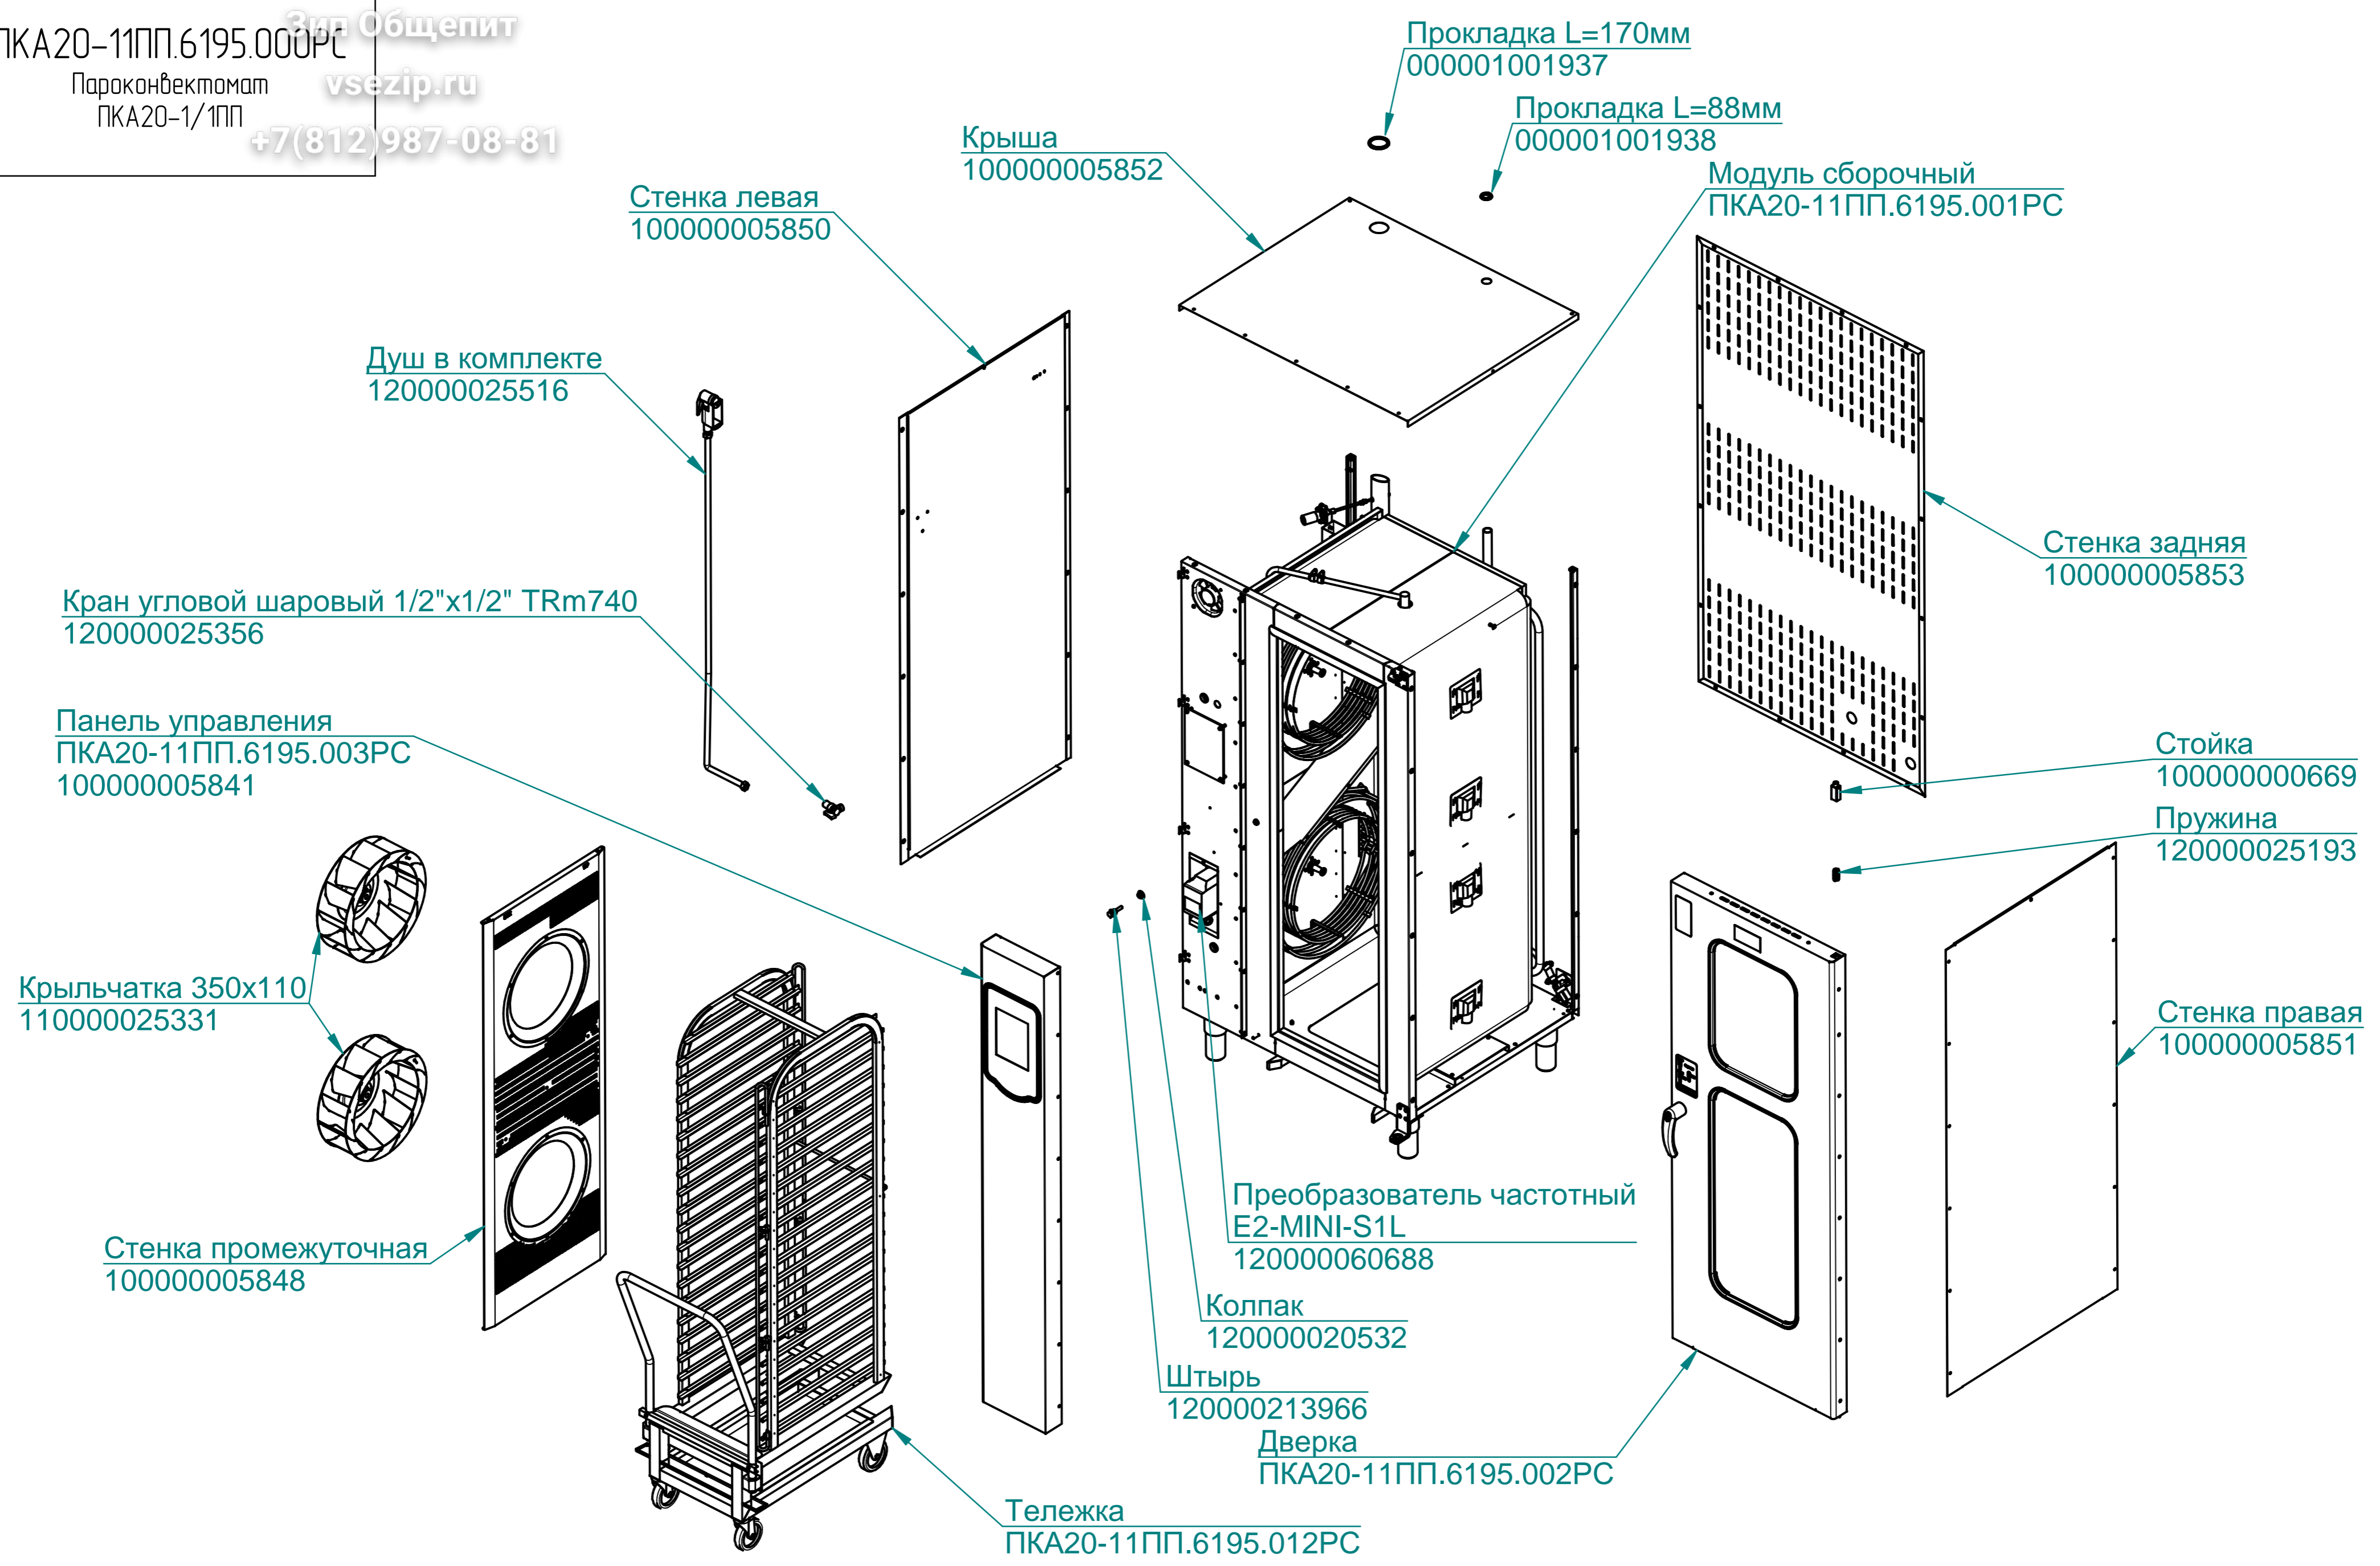

ПКА20-11ПП.6195.000РС
Пароконвектомат
ПКА20-1/1ПП
Зип Общепит
vsezip.ru
+7(812)987-08-81