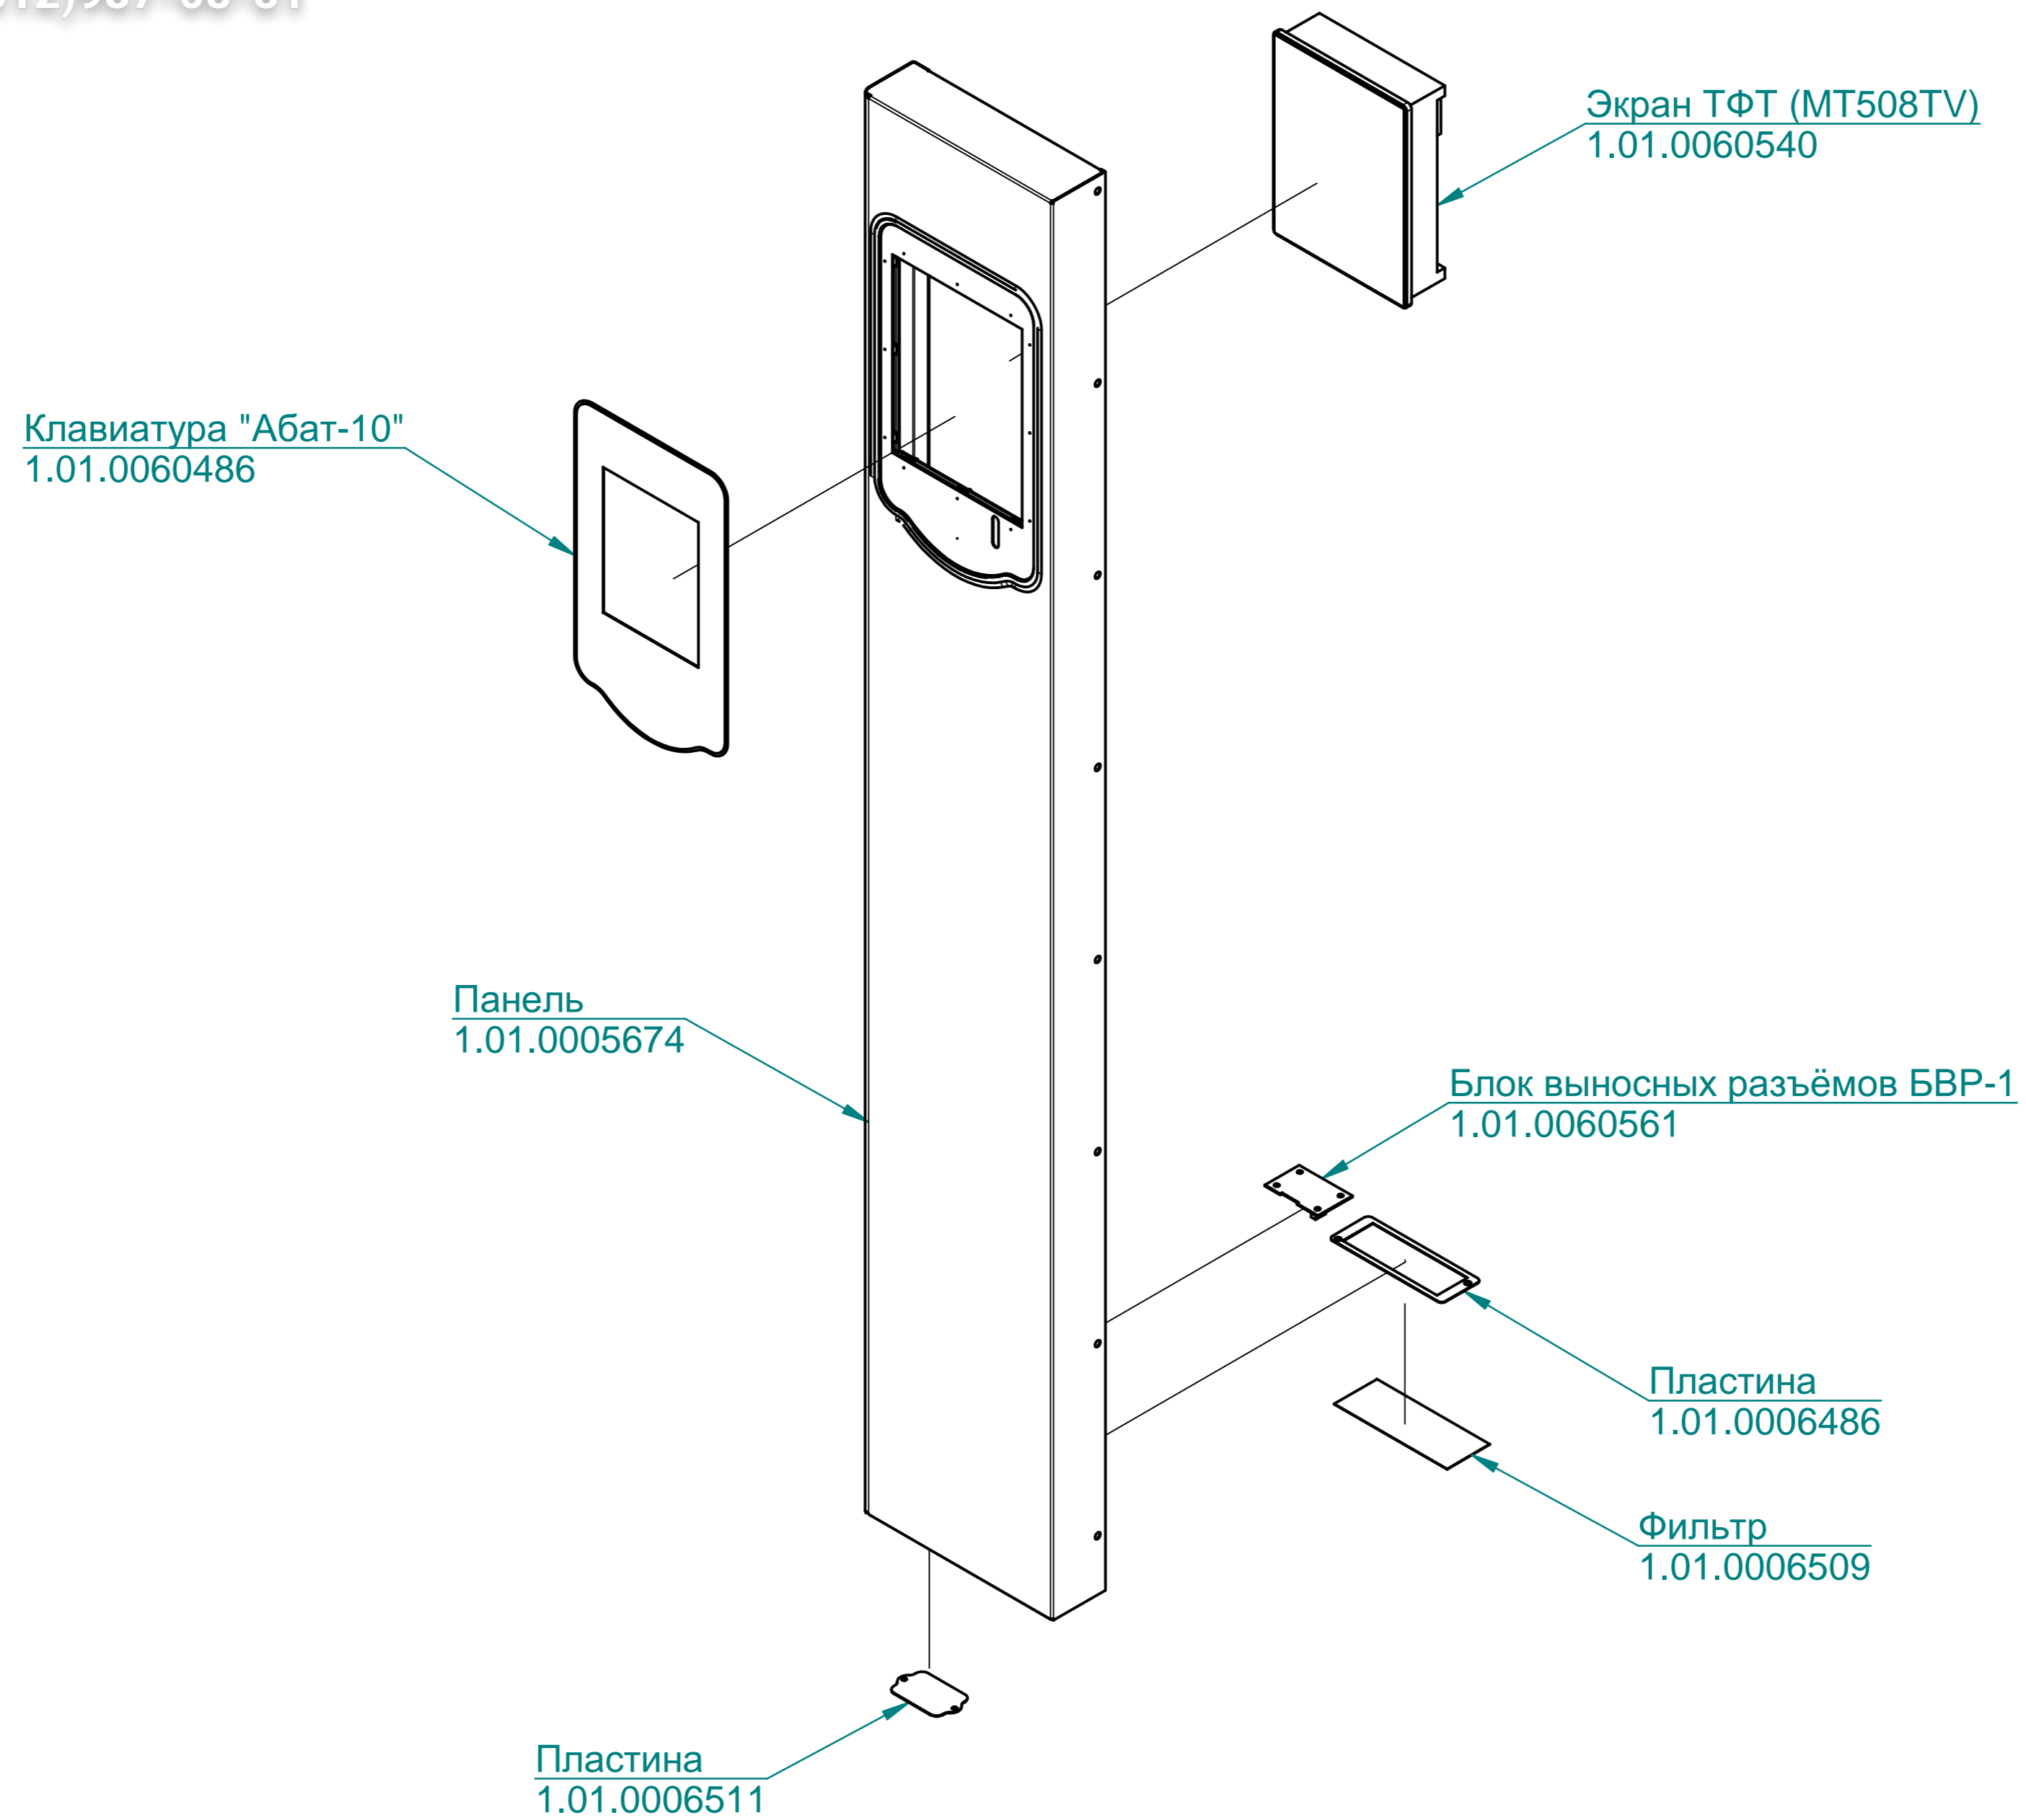

Зип-Общепит

vsezip.ru

+7(812)987-08-81

Клавиатура "Абат-23"
120000060585

Панель
100000005674

Экран TFT (MT508TV)
120000060540

Пластина
100000008084

Фильтр
100000008086