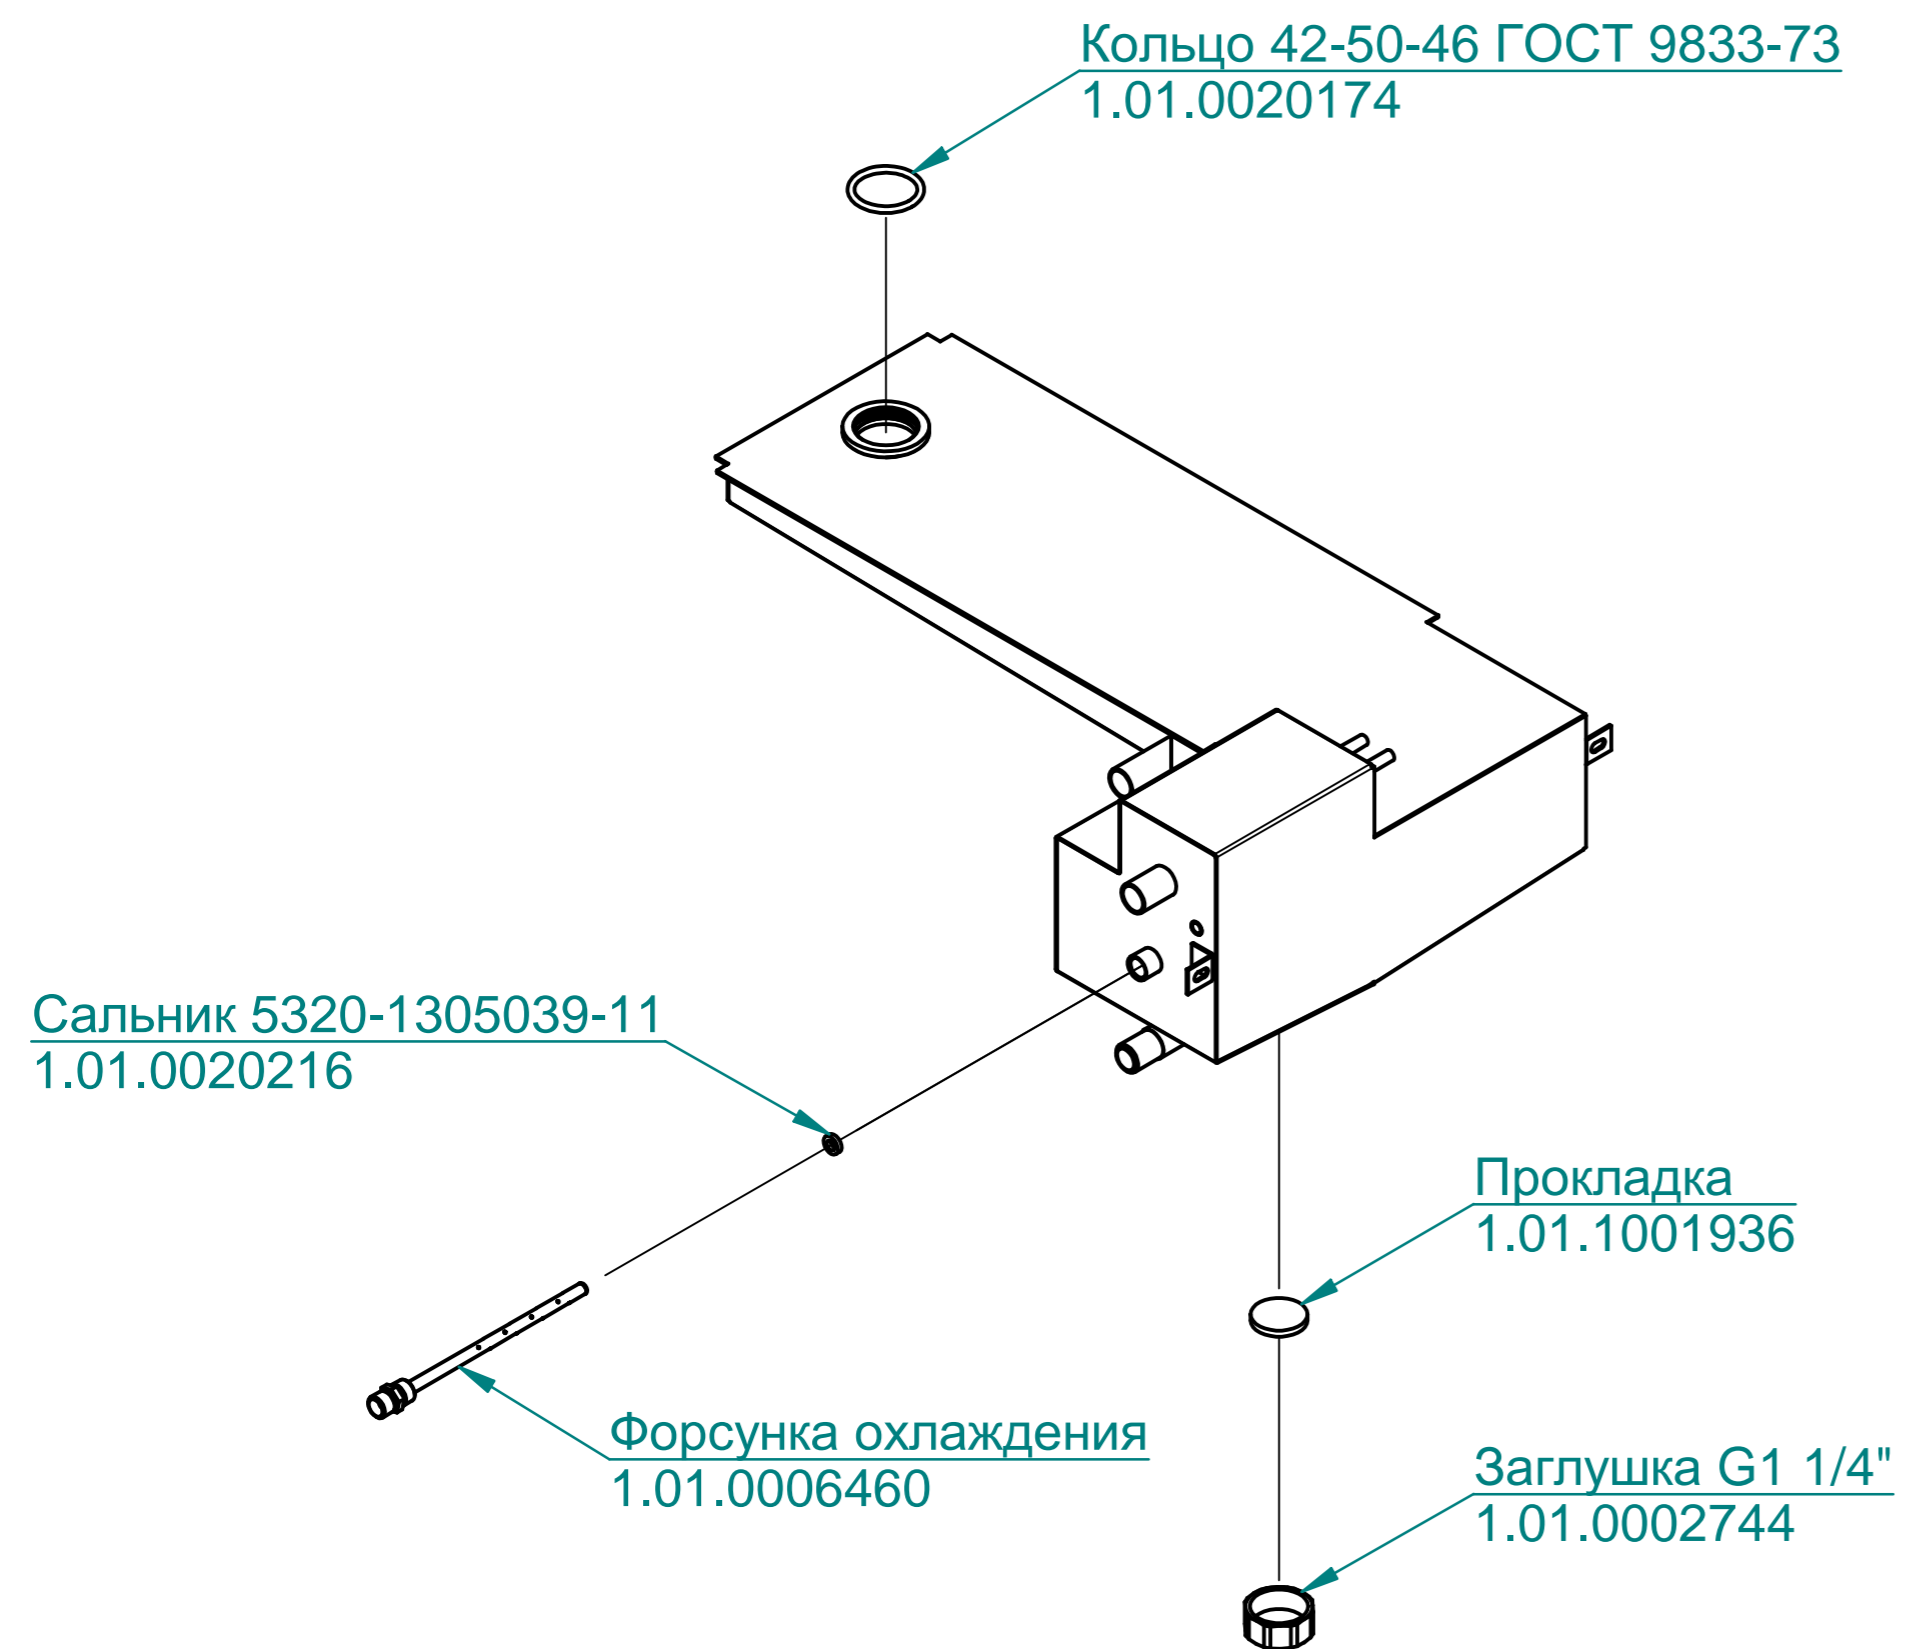

Зип Общепит
vsezip.ru
+7(812)987-08-81

ПКА20-11ПП.6195.011 РС