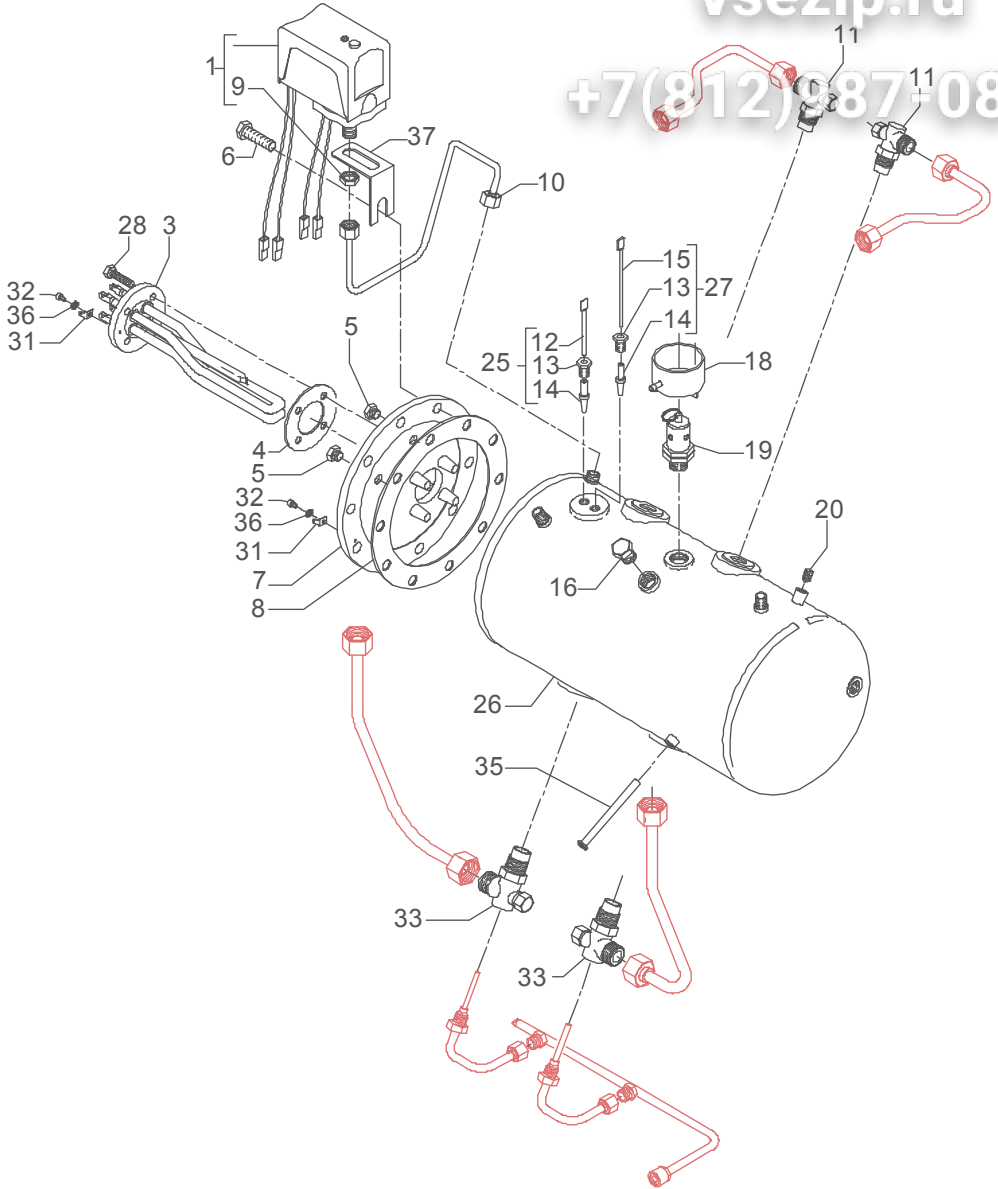

**TABLE 5**  
**Mod. DE - TE - PM**

Зип Общепит

vsezip.ru

+7(812)987-08-

TABLE 6 Mod. DE - TE - PM

POS	CODE	DESCRIPTION
4	7703012	SOLENOID VALVE WITHOUT COIL PARKER
5	7630324	SOLENOID VALVE COIL 110V PARKER
5	7630325	SOLENOID VALVE COIL 220/240V PARKER
6	7701113	SOLENOID VALVE 3 WAY 110V PARKER
6	7702211	SOLENOID VALVE 3 WAY 220/240V PARKER
7	7631506	GROUP SOLENOID VALVE CONNECTOR
8	7816002	SCREW TCEI M4X12
9	7814001	WASHER Ø 4
10	7496018	OR GASKET 105 VITON
11	7816001	SCREW TCEI M5X12 UNI 5931 A2
12	5223001	JET M5 X 9 HOLE D0.8 OT
13	5283005	DELIVERY GROUP BODY OT
14	7816015	SCREW TCEI M8X25 UNI 5931 A2
15	5288001	PLUG M18 H16 OT
16	7496005	OR GASKET 119 VITON
17	5471002	FILTER D13.5 H11 AISI 304
19	5301502TR	UNION ELBOW 1/4"G X 1/2"G OT
22	5225266	STRAIGHT FITTING 1/4" X 1/2"G OT
23	5492002	GASKET D11 X 8.5 X 1 ASBESTOS FREE
24	5227002	SCREW M8 X 6 OT
25	5492001	GASKET D10,5X6,3X1 ASBESTOS FREE
26	7496004	OR GASKET 139
27	5280502TW	COUPLING RING OT CHROMED
28	7493008	GASKET H 9,3 NBR 90SH
29	5285501TP	SHOWER-HOLDER D57OT
30	5470501	SHOWER D57 AISI 304
31	7817001	SCREW TPS M5X16 DIN 963 A2
32	5227001	SCREW M6 X 6 OT
33	5963535.02	ASSEMBLY DELIVERY GROUP