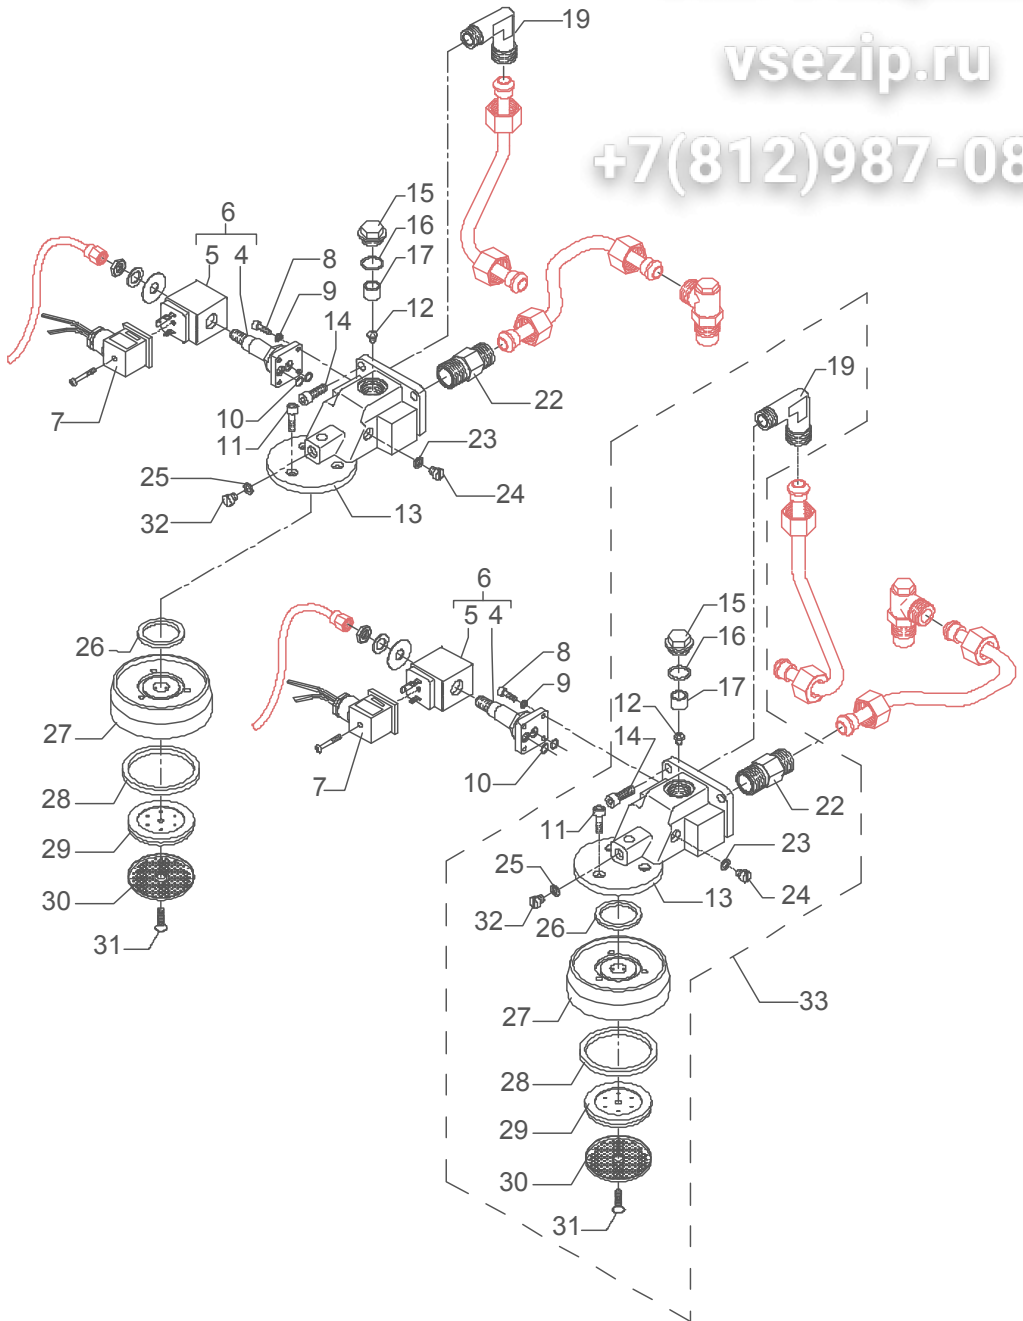

TABLE 6 Mod. DE - TE - PM

POS	CODE	DESCRIPTION
4	7703012	SOLENOID VALVE WITHOUT COIL PARKER
5	7630324	SOLENOID VALVE COIL 110V PARKER
5	7630325	SOLENOID VALVE COIL 220/240V PARKER
6	7701113	SOLENOID VALVE 3 WAY 110V PARKER
6	7702211	SOLENOID VALVE 3 WAY 220/240V PARKER
7	7631506	GROUP SOLENOID VALVE CONNECTOR
8	7816002	SCREW TCEI M4X12
9	7814001	WASHER Ø 4
10	7496018	OR GASKET 105 VITON
11	7816001	SCREW TCEI M5X12 UNI 5931 A2
12	5223001	JET M5 X 9 HOLE D0.8 OT
13	5283005	DELIVERY GROUP BODY OT
14	7816015	SCREW TCEI M8X25 UNI 5931 A2
15	5288001	PLUG M18 H16 OT
16	7496005	OR GASKET 119 VITON
17	5471002	FILTER D13.5 H11 AISI 304
19	5301502TR	UNION ELBOW 1/4"G X 1/2"G OT
22	5225266	STRAIGHT FITTING 1/4" X 1/2"G OT
23	5492002	GASKET D11 X 8.5 X 1 ASBESTOS FREE
24	5227002	SCREW M8 X 6 OT
25	5492001	GASKET D10,5X6,3X1 ASBESTOS FREE
26	7496004	OR GASKET 139
27	5280502TW	COUPLING RING OT CHROMED
28	7493008	GASKET H 9,3 NBR 90SH
29	5285501TP	SHOWER-HOLDER D57OT
30	5470501	SHOWER D57 AISI 304
31	7817001	SCREW TPS M5X16 DIN 963 A2
32	5227001	SCREW M6 X 6 OT
33	5963535.02	ASSEMBLY DELIVERY GROUP

Вит Общепит
www.sezip.ru
+7(812)987-08-

TABLE 6
Mod. DE - TE - PM

Зип ОбщепИТ

vsezip.ru

+7(812)987-08-