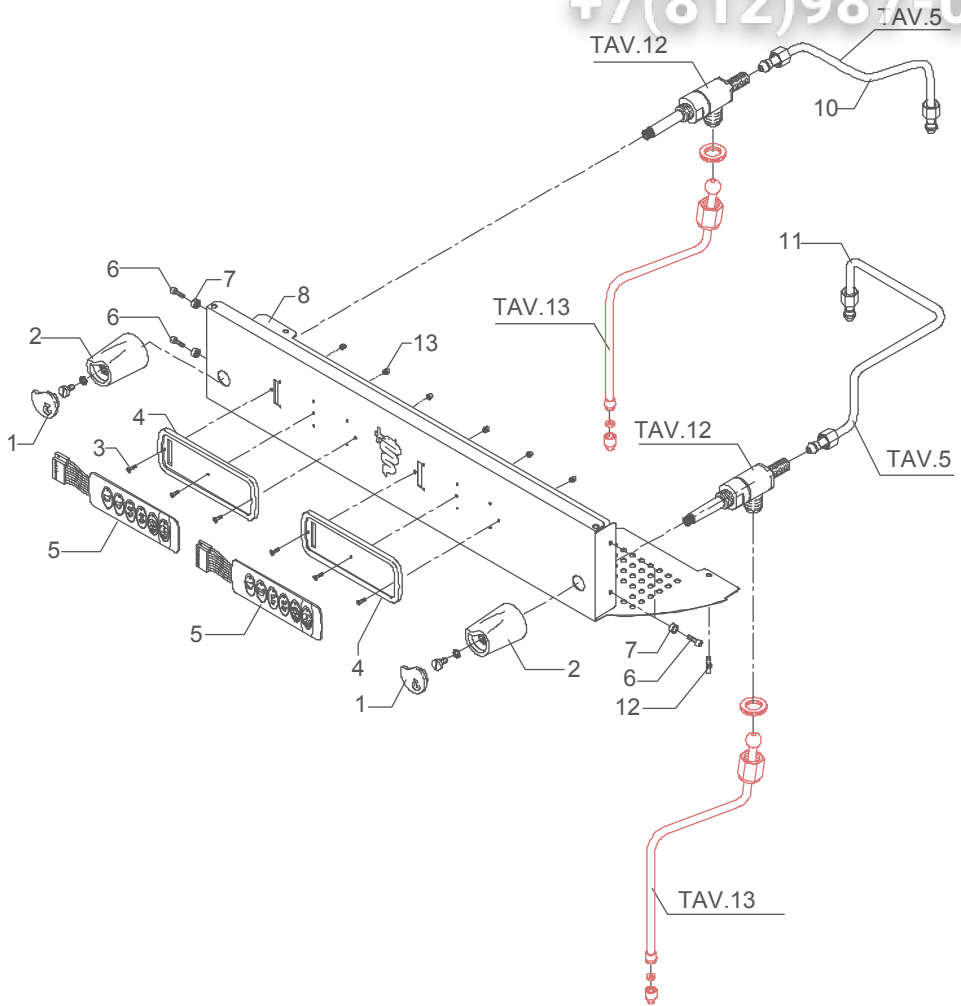

+7(812)987-08-0

**TABLE 8**  
**Mod. DE**

Зип ОбщепИТ

vsezip.ru

+7(812)987-08-00

<b>POS</b>	<b>CODE</b>	<b>DESCRIPTION</b>
1	5373908	STEAM PLUG BLUE
1	5373907	STEAM PLUG GREY
2	5371805	BLUE KNOB
2	5371804	GREY KNOB
3	7817803	SCREW TPS M3X10 UNI 7688 DIN 965 H2
4	5372702	MEMBRANE-HOLDER DE-TE ABS BLUE
4	5372701	MEMBRANE-HOLDER DE-TE ABS GREY
5	5660501	MEMBRANE DE 6 PUSH BUTTON 130X40
6	7816002	SCREW TCEI M4X12
7	5220802	BUSHING D10 X 4.2 OT
8	5094490SG	WORKING FRONTAL PANEL DE 1GR. GREY
8	5094220SG	WORKING FRONTAL PANEL DE 2GR. GREY
8	5094250SG	WORKING FRONTAL PANEL DE 3GR. GREY
10	5163109LL	FOAMER HOSE
11	5163004LL	COMPLETE RIGHT STEAM TAP HOSE 2-3-4GR
12	5244008NC	STUD M4X22.6 AVP NICHEL-PLATED
13	7802401	SELF-LOCKING NUT M3 UNI 7473
14	5660520	MEMBRANE DE
15	5302014	STRAIGHT FITTING M13 X 1/8"GC
16	7701114	SOLENOID VALVE 2 WAY 110V PARKER
16	7702312	SOLENOID VALVE 2 WAY 220/240V PARKER
17	7303001TR	UNION ELBOW 1/8"G
18	5221844	NUT 1/8"G H3
19	5225222	FITTING M18X1.25 H23
20	5222801	RING NUT M18
21	7496076	TAP GASKET OR 112 EPDM 70SH
22	5221871NC-LL	NUT M18 NICKEL-PLATED WITH GASKET
23	5163021CM	FOAMER CROMED PIPE
24	5055742	FOAMER SUPPORT
25	5370312	FITTING D11.5
26	7496017	OR GASKET D8X2 SILICONE
27	7402401	REGULATOR
28	5371104	FOAMER BODY
30	7303031	RUBBER-HOLDER
31	7496082	OR GASKET D28,3X1,78 EPDM70
32	5370307	SPOUT
33	5194533	D8 X 1.5 L=550 SILICONE HOSE
35	7826208	SCREW TCI M3X7 UNI 6107 OT
36	5057805LL	FOAMER SUPPORT
37	5194545	FOAMER CLEANING PIPE
38	5660520	MEMBRANE DE
39	5494009	GASKET Ø16X13,2X2 PTFE