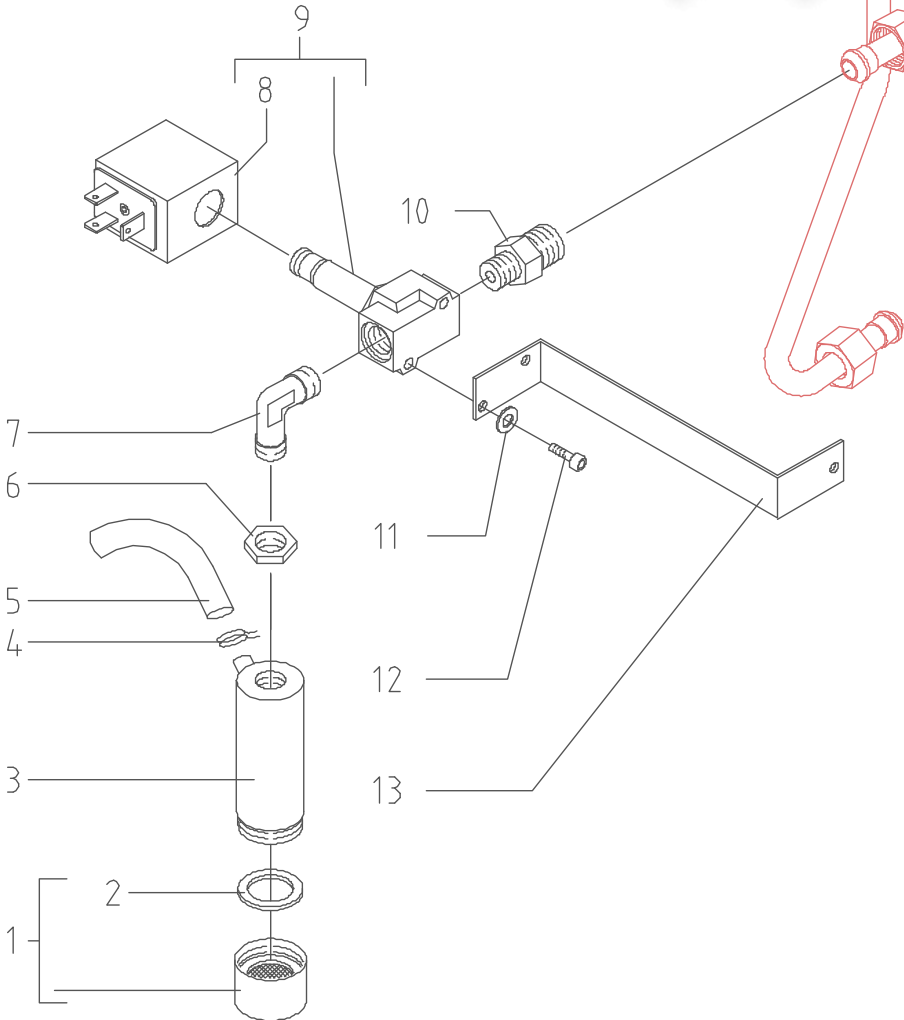

+7(812)987-08-0

**TABLE 8**  
**Mod. DE**

Зип ОбщепИТ

vsezip.ru

+7(812)987-08-00

<b>POS</b>	<b>CODE</b>	<b>DESCRIPTION</b>
1	5373908	STEAM PLUG BLUE
1	5373907	STEAM PLUG GREY
2	5371805	BLUE KNOB
2	5371804	GREY KNOB
3	7817803	SCREW TPS M3X10 UNI 7688 DIN 965 H2
4	5372702	MEMBRANE-HOLDER DE-TE ABS BLUE
4	5372701	MEMBRANE-HOLDER DE-TE ABS GREY
5	5660501	MEMBRANE DE 6 PUSH BUTTON 130X40
6	7816002	SCREW TCEI M4X12
7	5220802	BUSHING D10 X 4.2 OT
8	5094490SG	WORKING FRONTAL PANEL DE 1GR. GREY
8	5094220SG	WORKING FRONTAL PANEL DE 2GR. GREY
8	5094250SG	WORKING FRONTAL PANEL DE 3GR. GREY
10	5163109LL	FOAMER HOSE
11	5163004LL	COMPLETE RIGHT STEAM TAP HOSE 2-3-4GR
12	5244008NC	STUD M4X22.6 AVP NICHEL-PLATED
13	7802401	SELF-LOCKING NUT M3 UNI 7473
14	5660520	MEMBRANE DE
15	5302014	STRAIGHT FITTING M13 X 1/8"GC
16	7701114	SOLENOID VALVE 2 WAY 110V PARKER
16	7702312	SOLENOID VALVE 2 WAY 220/240V PARKER
17	7303001TR	UNION ELBOW 1/8"G
18	5221844	NUT 1/8"G H3
19	5225222	FITTING M18X1.25 H23
20	5222801	RING NUT M18
21	7496076	TAP GASKET OR 112 EPDM 70SH
22	5221871NC-LL	NUT M18 NICKEL-PLATED WITH GASKET
23	5163021CM	FOAMER CROMED PIPE
24	5055742	FOAMER SUPPORT
25	5370312	FITTING D11.5
26	7496017	OR GASKET D8X2 SILICONE
27	7402401	REGULATOR
28	5371104	FOAMER BODY
30	7303031	RUBBER-HOLDER
31	7496082	OR GASKET D28,3X1,78 EPDM70
32	5370307	SPOUT
33	5194533	D8 X 1.5 L=550 SILICONE HOSE
35	7826208	SCREW TCI M3X7 UNI 6107 OT
36	5057805LL	FOAMER SUPPORT
37	5194545	FOAMER CLEANING PIPE
38	5660520	MEMBRANE DE
39	5494009	GASKET Ø16X13,2X2 PTFE