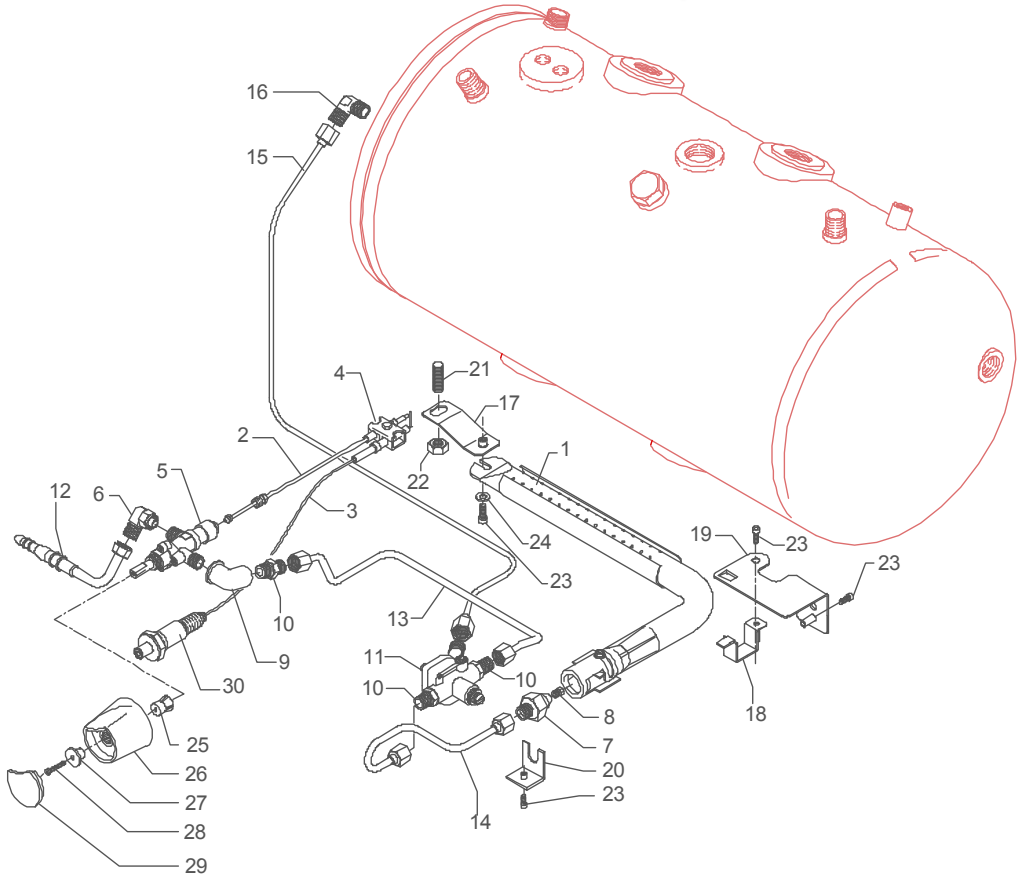

POS	CODE	DESCRIPTION
1	7400601	BURNER 3GR
2	7403003	THERMOCOUPLE L=600
3	7400305	IGNITION CANDLE
4	5479917	CLIPS
5	7403602	TAP
6	7303023LL	UNION ELBOW
7	5224413	INJECTOR-HOLDER
8	7303025	INJECTOR Ø 0,8
8	7303026	INJECTOR Ø 1,1
9	5301518	UNION ELBOW 1/4"G
10	7304524	FITTING 1/4"G
11	7402410	GAS RG10 REGULATOR
12	5302009	STRAIGHT FITTING M12 X 1/4"G H24 OT
13	5163211LL	RUBBER-HOLDER HOSE
14	5162250LL	REGULATOR-JET/BURNER HOSE
15	5161017LL	BOILER-REGULATOR HOSE
16	5301504TR	UNION ELBOW 1/8"G X M12
17	5037824LL	LEFT SUPPORT
18	5037825LL	BURNER HOLDER
19	5037827	RIGHT SUPPORT
20	5037823LL	BURNER SUPPORT
21	5267012	TIE ROD M10 X 33 ASTM A193
22	7812608	NUT M10 UNI 5587 ASTM A194
23	7816002	SCREW TCEI M4X12
24	7809804	PLAIN WASHER D4
25	7473032	KNOB INSERT
26	5371806	SWITCH KNOB D42 GREY
26	5371807	SWITCH KNOB D42 BLUE
27	5220816	KNOB BUSHING
28	7818203	TAPPING SCREW TCTC 3,9X16
29	5373923	SHAPED PLUG GREY
29	5373924	SHAPED PLUG BLUE
30	7400302	PIEZO IGNITION

Зип Общепит
vsezip.ru
+7(812)987-08-