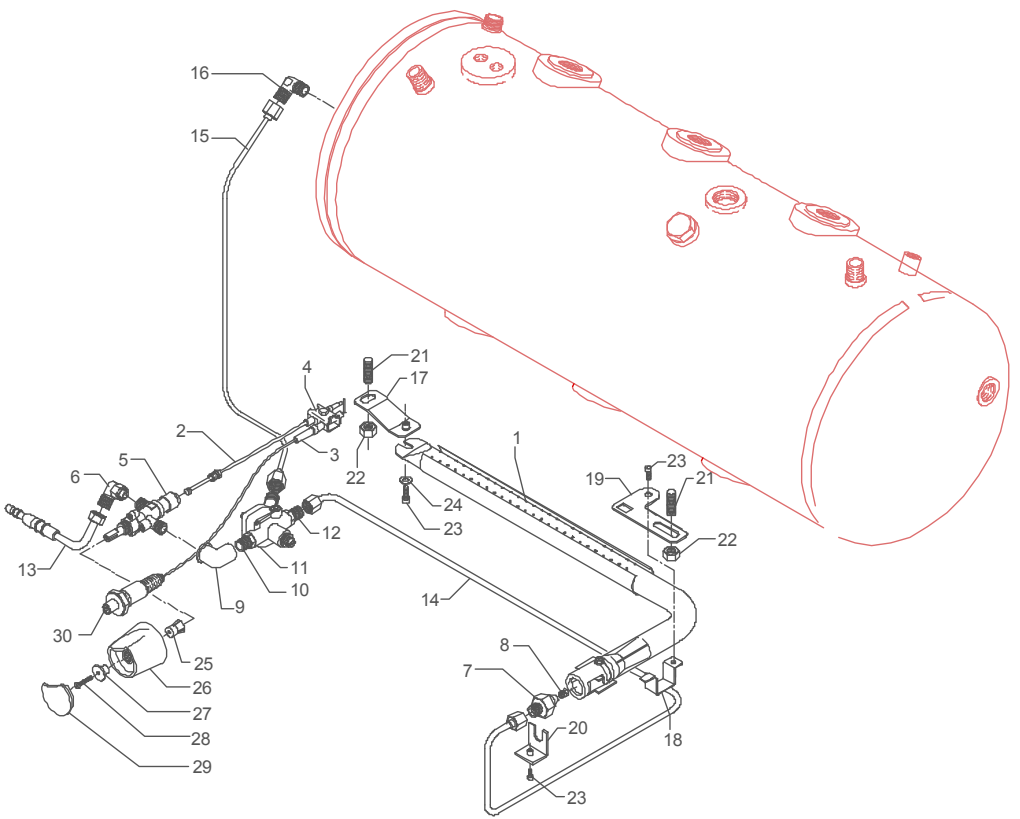

POS	CODE	DESCRIPTION
1	7400601	BURNER 3GR
2	7403003	THERMOCOUPLE L=600
3	7400305	IGNITION CANDLE
4	5479917	CLIPS
5	7403602	TAP
6	7303023LL	UNION ELBOW
7	5224413	INJECTOR-HOLDER
8	7303025	INJECTOR Ø 0,8
8	7303026	INJECTOR Ø 1,1
9	5301518	UNION ELBOW 1/4"G
10	7304524	FITTING 1/4"G
11	7402410	GAS RG10 REGULATOR
12	5302009	STRAIGHT FITTING M12 X 1/4"G H24 OT
13	5163211LL	RUBBER-HOLDER HOSE
14	5162250LL	REGULATOR-JET/BURNER HOSE
15	5161017LL	BOILER-REGULATOR HOSE
16	5301504TR	UNION ELBOW 1/8"G X M12
17	5037824LL	LEFT SUPPORT
18	5037825LL	BURNER HOLDER
19	5037827	RIGHT SUPPORT
20	5037823LL	BURNER SUPPORT
21	5267012	TIE ROD M10 X 33 ASTM A193
22	7812608	NUT M10 UNI 5587 ASTM A194
23	7816002	SCREW TCEI M4X12
24	7809804	PLAIN WASHER D4
25	7473032	KNOB INSERT
26	5371806	SWITCH KNOB D42 GREY
26	5371807	SWITCH KNOB D42 BLUE
27	5220816	KNOB BUSHING
28	7818203	TAPPING SCREW TCTC 3,9X16
29	5373923	SHAPED PLUG GREY
29	5373924	SHAPED PLUG BLUE
30	7400302	PIEZO IGNITION

Зип Общепит
vsezip.ru
+7(812)987-08-