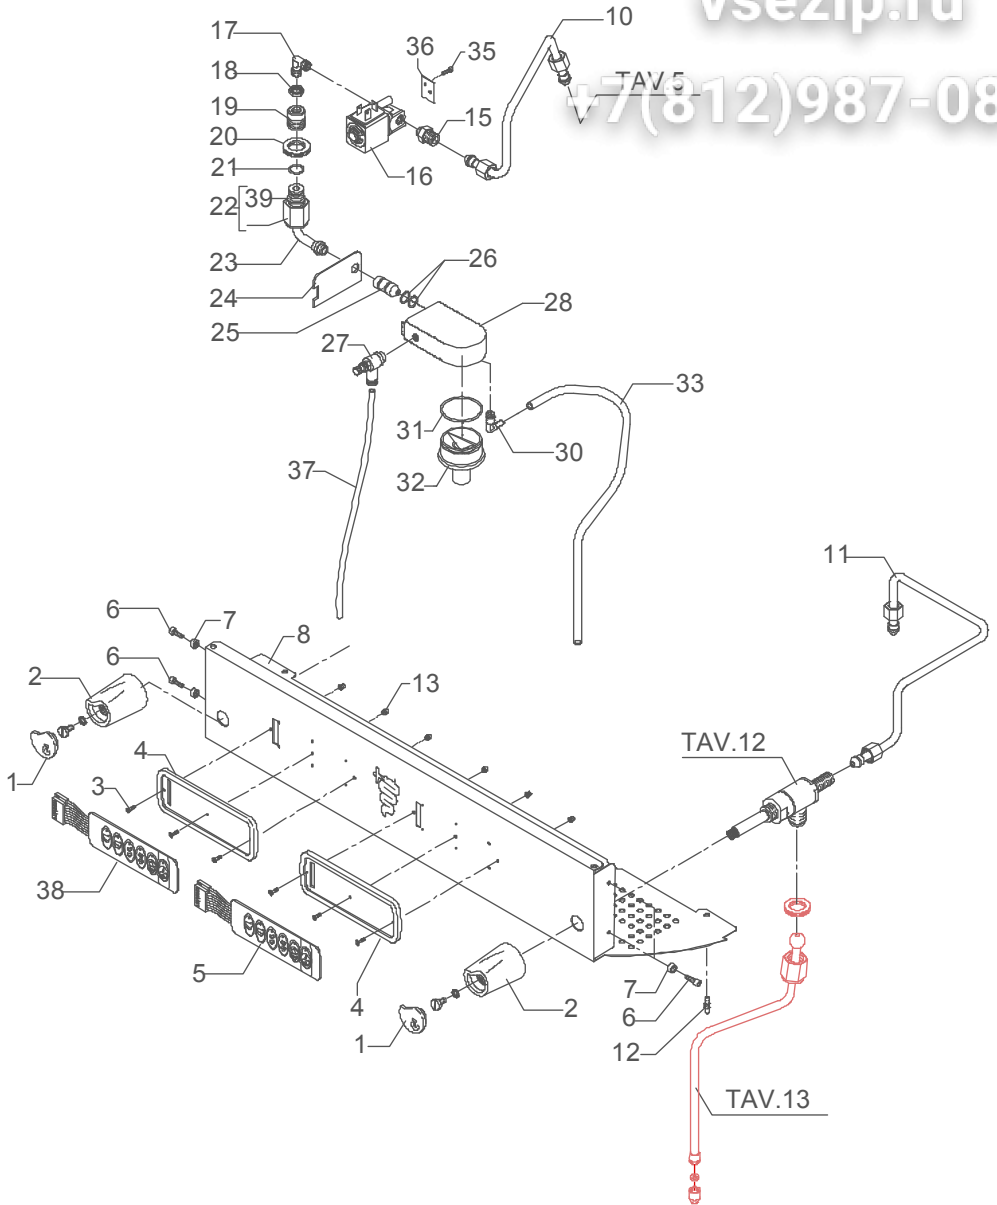

POS	CODE	DESCRIPTION
1	5373908	STEAM PLUG BLUE
1	5373907	STEAM PLUG GREY
2	5371805	BLUE KNOB
2	5371804	GREY KNOB
3	7817803	SCREW TPS M3X10 UNI 7688 DIN 965 H2
4	5372702	MEMBRANE-HOLDER DE-TE ABS BLUE
4	5372701	MEMBRANE-HOLDER DE-TE ABS GREY
5	5660501	MEMBRANE DE 6 PUSH BUTTON 130X40
6	7816002	SCREW TCEI M4X12
7	5220802	BUSHING D10 X 4.2 OT
8	5094490SG	WORKING FRONTAL PANEL DE 1GR. GREY
8	5094220SG	WORKING FRONTAL PANEL DE 2GR. GREY
8	5094250SG	WORKING FRONTAL PANEL DE 3GR. GREY
10	5163109LL	FOAMER HOSE
11	5163004LL	COMPLETE RIGHT STEAM TAP HOSE 2-3-4GR
12	5244008NC	STUD M4X22.6 AVP NICHEL-PLATED
13	7802401	SELF-LOCKING NUT M3 UNI 7473
14	5660520	MEMBRANE DE
15	5302014	STRAIGHT FITTING M13 X 1/8"GC
16	7701114	SOLENOID VALVE 2 WAY 110V PARKER
16	7702312	SOLENOID VALVE 2 WAY 220/240V PARKER
17	7303001TR	UNION ELBOW 1/8"G
18	5221844	NUT 1/8"G H3
19	5225222	FITTING M18X1.25 H23
20	5222801	RING NUT M18
21	7496076	TAP GASKET OR 112 EPDM 70SH
22	5221871NC-LL	NUT M18 NICKEL-PLATED WITH GASKET
23	5163021CM	FOAMER CROMED PIPE
24	5055742	FOAMER SUPPORT
25	5370312	FITTING D11.5
26	7496017	OR GASKET D8X2 SILICONE
27	7402401	REGULATOR
28	5371104	FOAMER BODY
30	7303031	RUBBER-HOLDER
31	7496082	OR GASKET D28,3X1,78 EPDM70
32	5370307	SPOUT
33	5194533	D8 X 1.5 L=550 SILICONE HOSE
35	7826208	SCREW TCI M3X7 UNI 6107 OT
36	5057805LL	FOAMER SUPPORT
37	5194545	FOAMER CLEANING PIPE
38	5660520	MEMBRANE DE
39	5494009	GASKET Ø16X13,2X2 PTFE

TABLE 8A
Mod. DE

Зип ОбщепИТ

vsezip.ru

TAV.5
7(812)987-08-